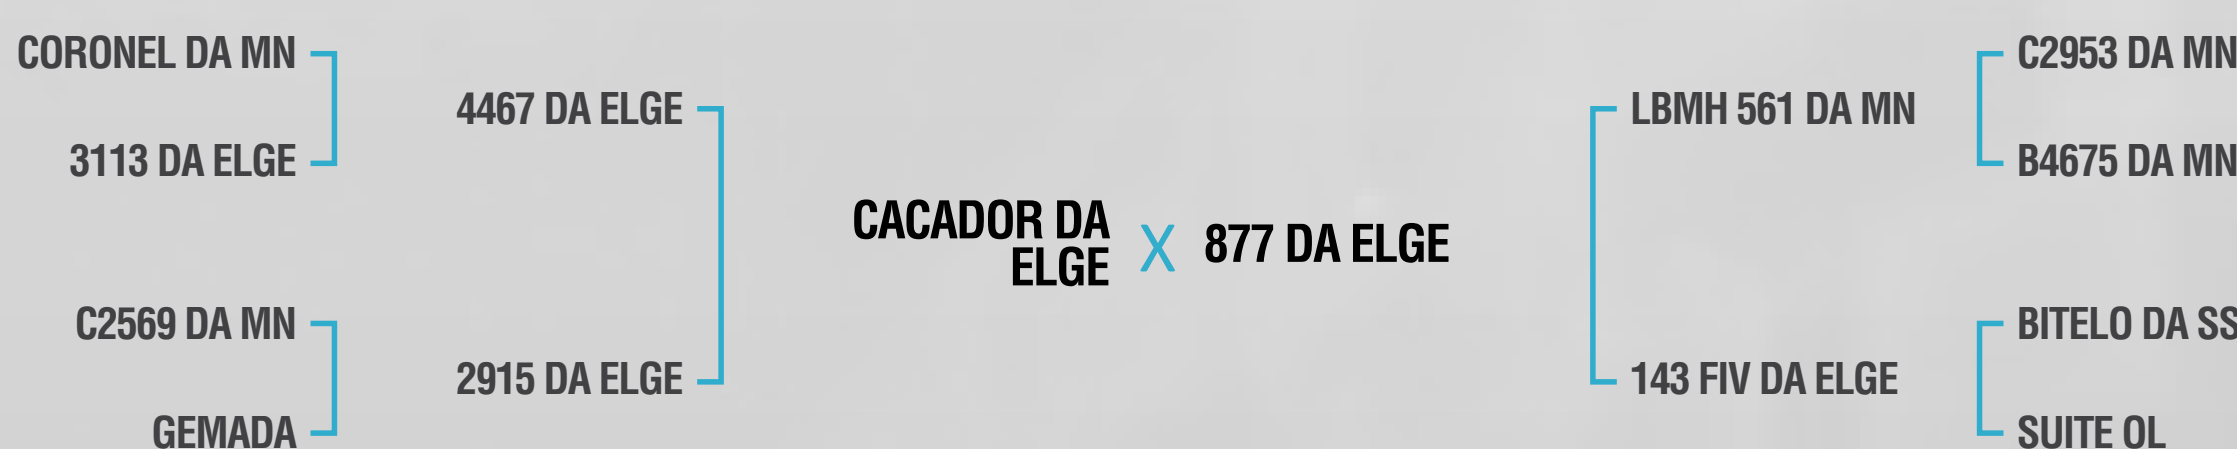

RAFA FIV DA MARCONDES

RGD: **MMAR3729** | Nasc.: **24/07/2023** | Peso: **462 kg**

iABCZ	IQG	PN	PM	PD	PS	GPD	PES	STAY	RD	AOL	EGS
13,99	13,76	0,85	0,74	9,03	12,45	3,41	0,84	37,54	0,09	1,66	-2,10
9%	21%	99%	41%	5%	15%	38%	17%	7%	40%	18%	98%

MGTe	DPN	MP120	DP210	DP450	DPE365	D3P	STAY	DACAB	DAOL
14,97	0,91	1,08	8,50	11,62	0,60	76,58	81,43	-0,50	0,50
23%	78%	38%	14%	26%	19%	37%	11%	100%	39%