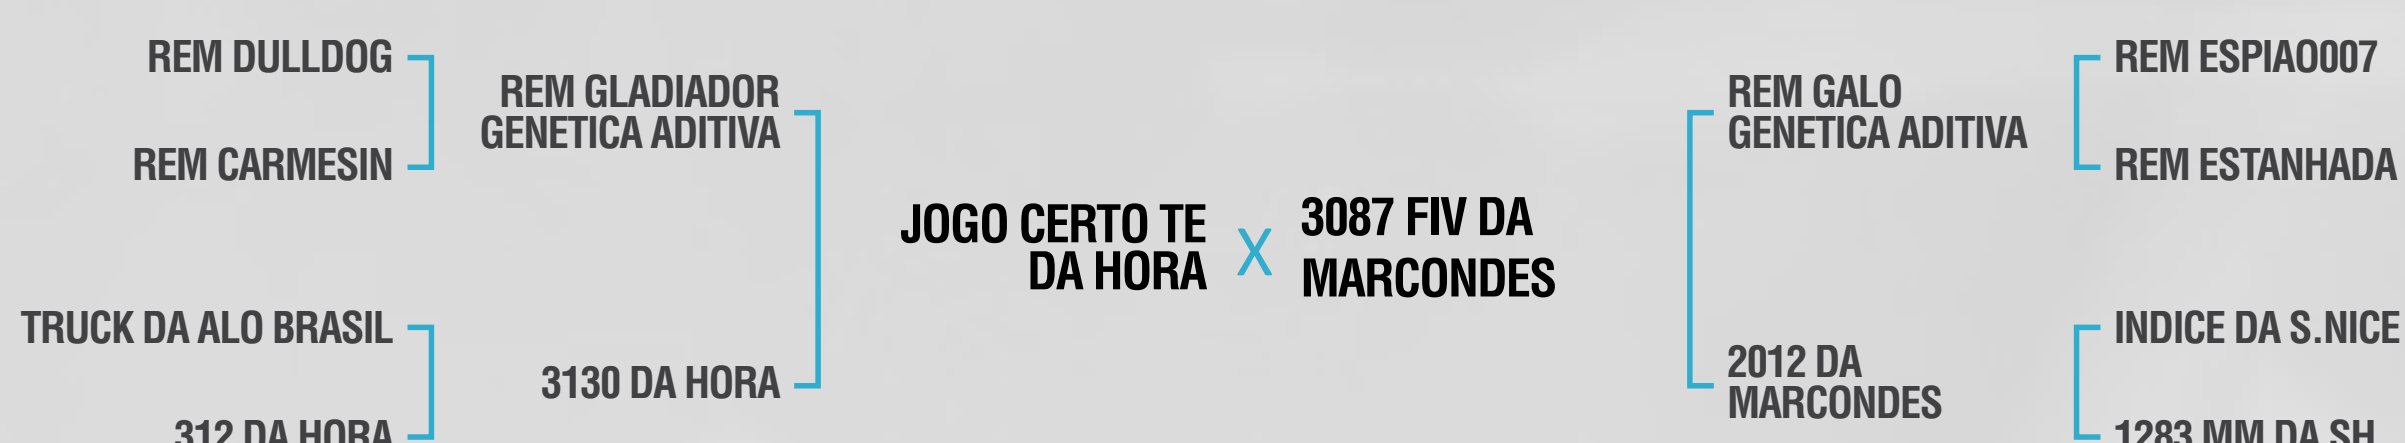

Peso: **324 kg**

iABCZ	P%
27,10	0,5%

IQG	TOP
34,29	0,5%

MGT _e	TOP
23,38	5%

CLIQUE E ASSISTA  O VÍDEO DO ANIMAL

3935 FIV DA MARCONDES

RGD: **MMAR3935** | Nasc.: **17/10/2023** | Peso: **304 kg**

iABCZ	IQG	PN	PM	PD	PS	GPD	PES	STAY	RD	AOL	EGS
29,66	37,56	0,31	4,35	14,81	26,32	11,51	1,11	39,92	1,39	3,32	3,62
0,1%	0,5%	70%	1%	0,1%	0,5%	2%	8%	2%	4%	2%	0,1%