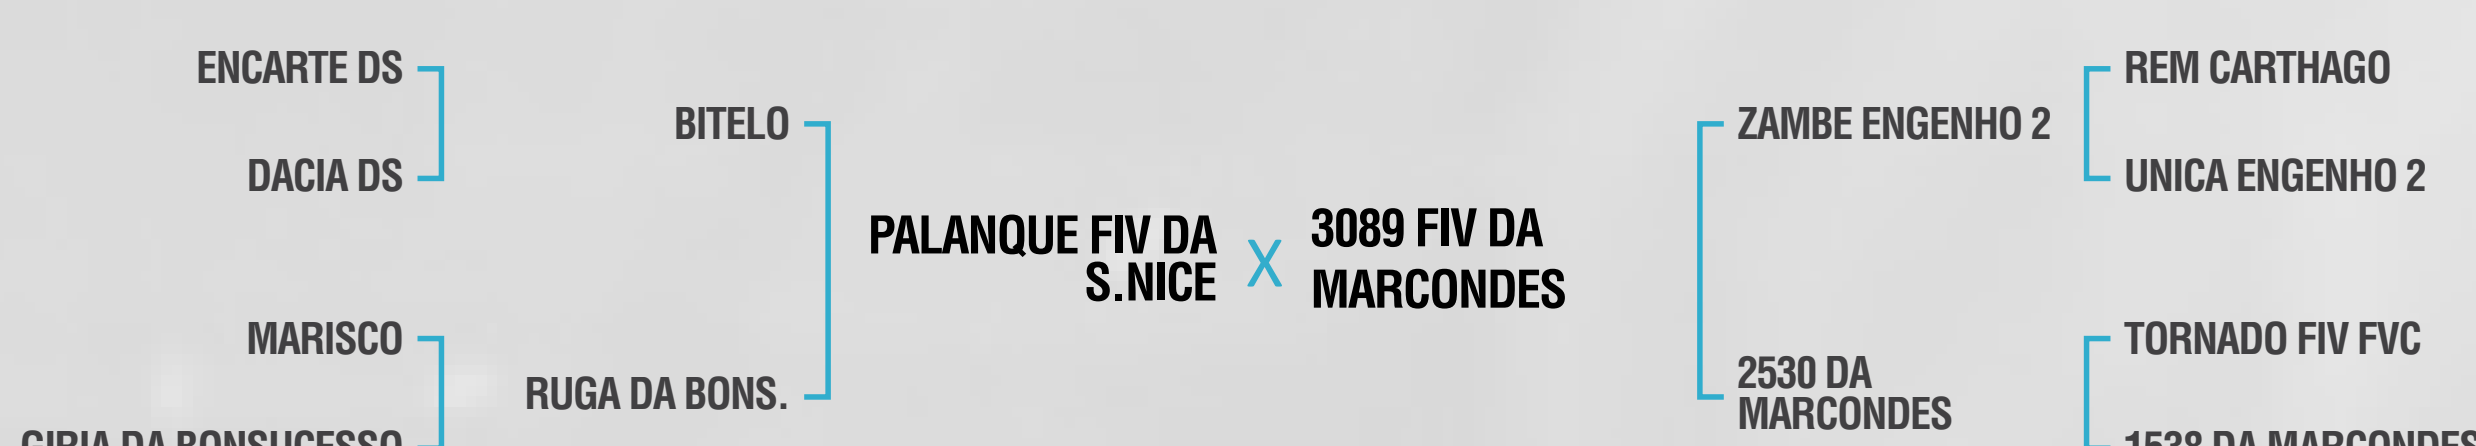

3946 FIV DA MARCONDES

RGD: **MMAR3946** | Nasc.: **20/10/2023** | Peso: **310 kg**

iABCZ	IQG	PN	PM	PD	PS	GPD	PES	STAY	RD	AOL	EGS
24,76	29,10	-0,13	3,23	8,96	19,50	10,54	1,81	39,94	0,20	0,84	-0,21
0,5%	2%	19%	5%	5%	3%	3%	1%	2%	35%	38%	59%

MGTe	DPN	MP120	DP210	DP450	DPE365	D3P	STAY	DACAB	DAOL
17,92	-0,10	2,54	9,95	19,16	1,35	76,33	77,84	-0,33	0,99
15%	16%	12%	10%	10%	4%	38%	17%	95%	29%