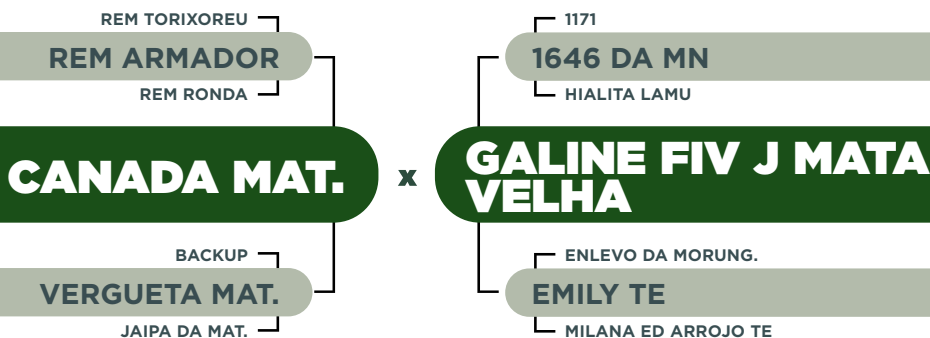

AGRO MATA VELHA

NIRANDA J MATA VELHA

RG: MATA C2870 • NASC.: 04/10/2020 • FÊMEA

**SEGUE PRENHE DO MATA C3158
DESDE 03/07/2024.**

PMGZ		AVALIAÇÃO DA PRENHEZ	
	iABCZ	iABCZ	DECA
DEP	17,14	18,16	1
DECA	1		

AGRO MATA VELHA