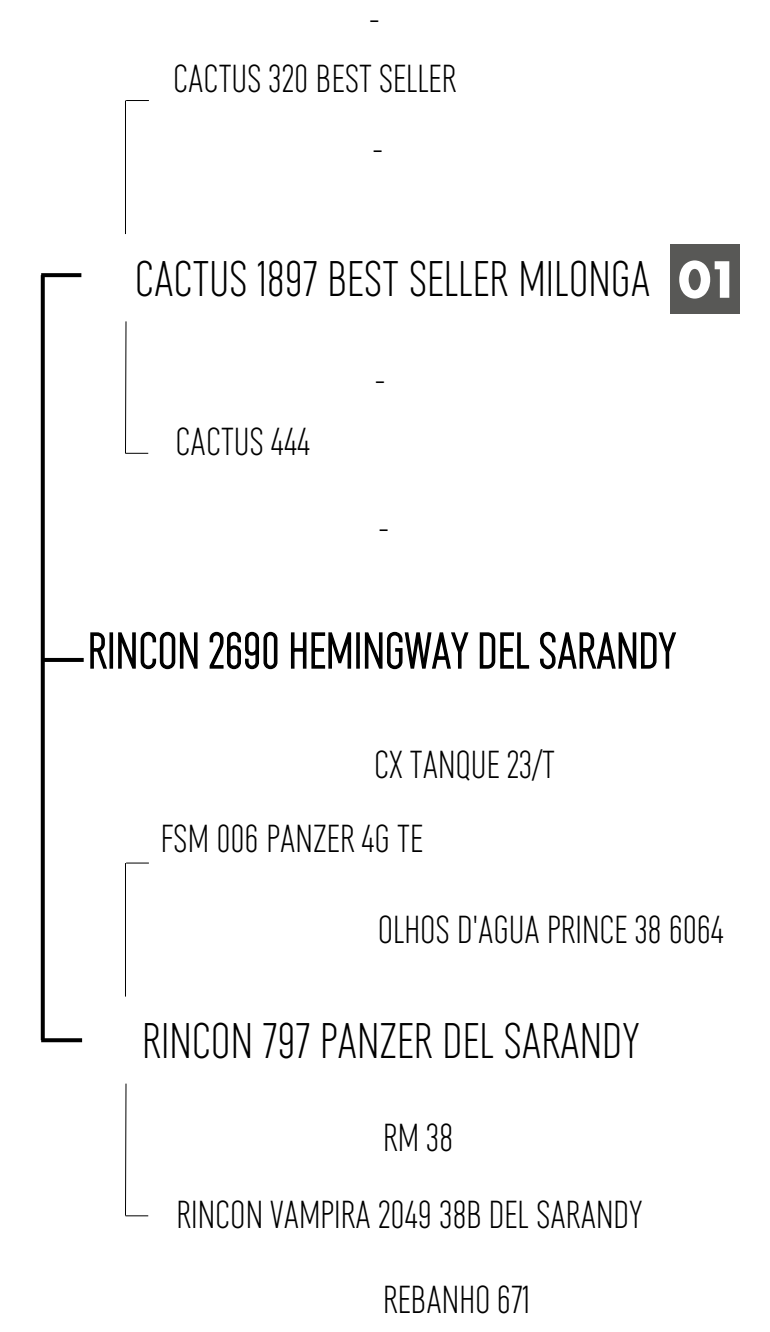

Esse touro aí não vai deixar **PEDRA SOBRE PEDRA NA SUA CRIA!**