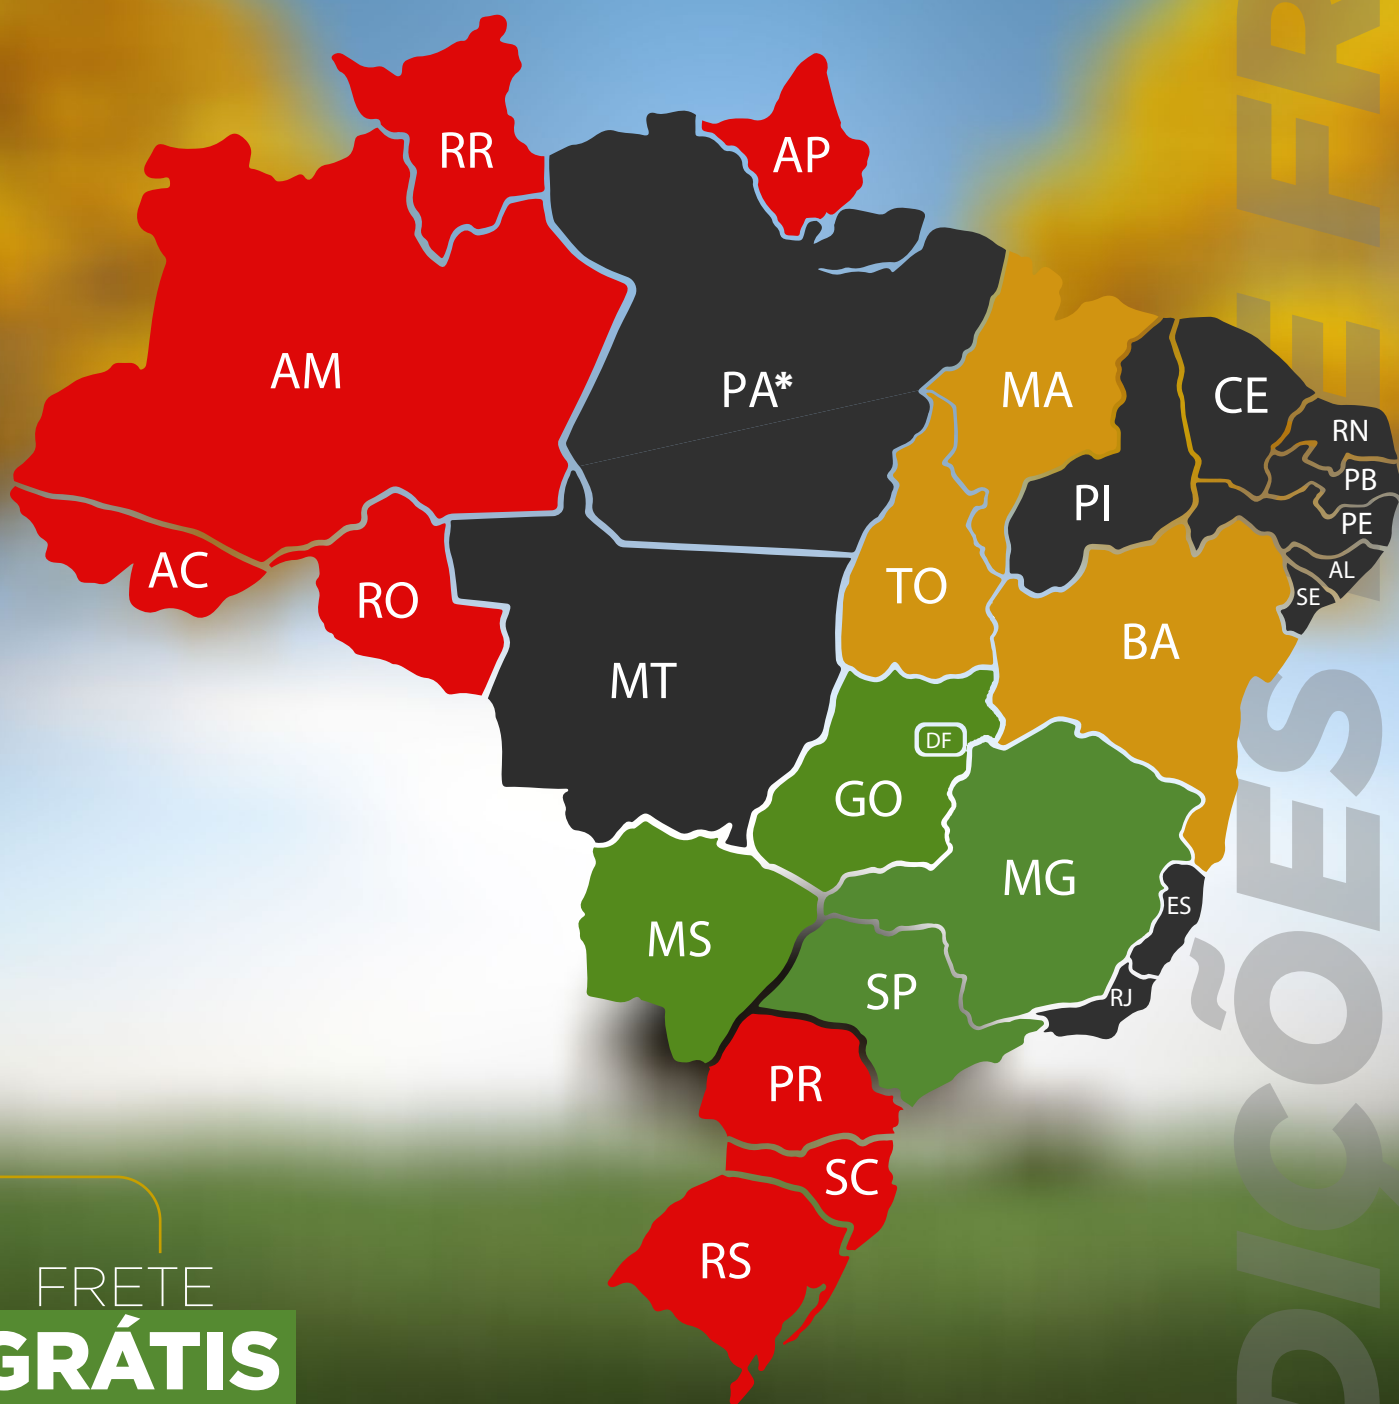

AGÊNCIA:

ASSESSORIAS:-----

LEILÃO VIRTUAL

Fêmeas da
PRIMAVERA
NELORE ÁGUIA

FRETE

GRÁTIS

QUALQUER QUANTIDADE

A PARTIR DE

2 ANIMAIS

A PARTIR DE

5 ANIMAIS

* ENTREGA ATÉ ALTAMIRA/PARÁ

NÃO É POSSIVEL

A ENTREGA DE ANIMAIS

IMPORTANTE

NÃO REALIZAREMOS AS ENTREGAS EM ÁREAS TIDAS COMO LIVRES DE AFTOSA