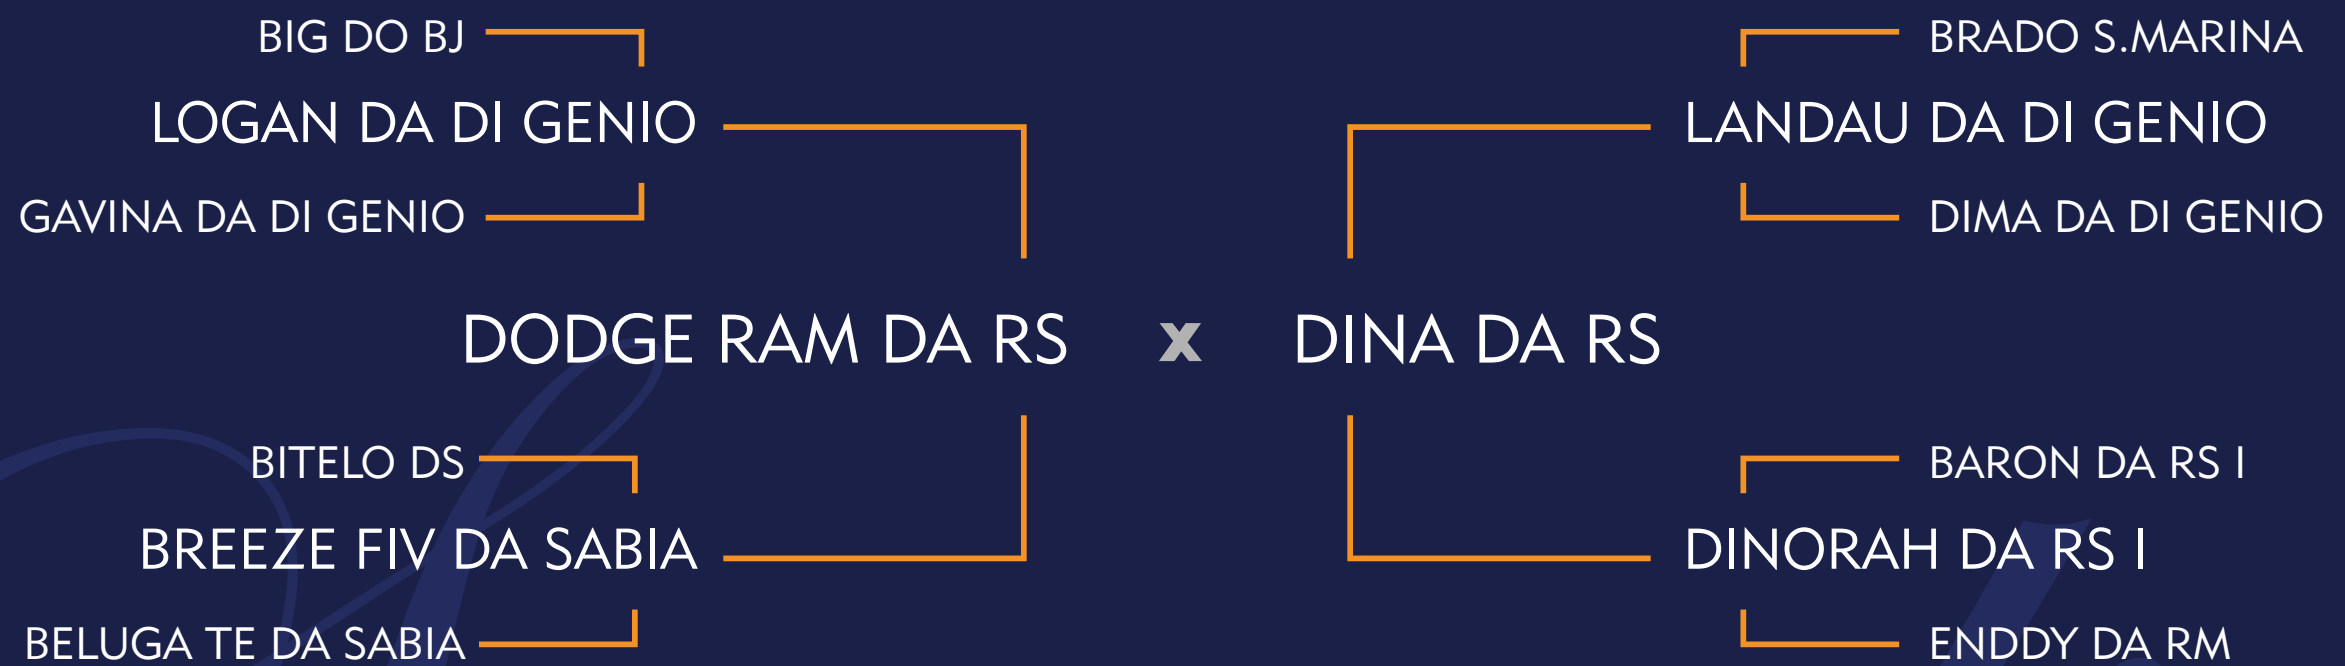

LOTE 44

INDIVIDUAL

Prop.: CABAÑA SAUSALITO

SAGHU FIV SAUSALITO

SAU 446 | Nasc.: 03/01/2023 | Peso: 770 kg | CE: 35 cm

CLIQUE E ASSISTA O VÍDEO