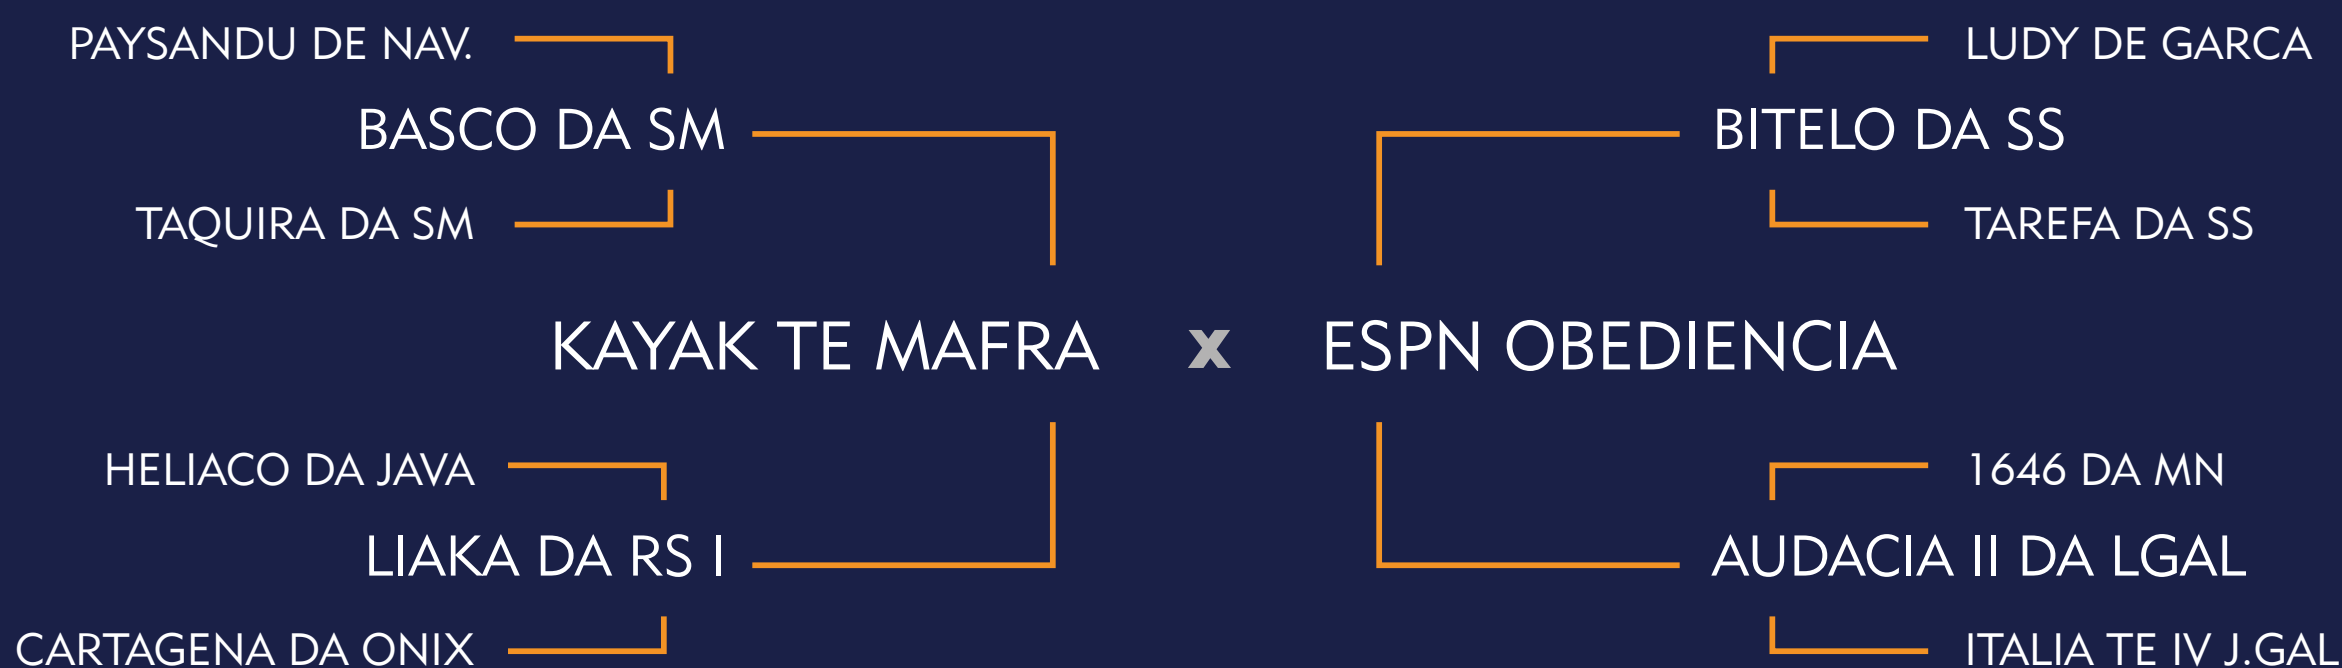

LOTE 19

INDIVIDUAL

Prop.: CABAÑA SAUSALITO / NELORE TARLIN

SERVIA FIV SAUSALITO

SAU 551 | Nasc.: 30/10/2023