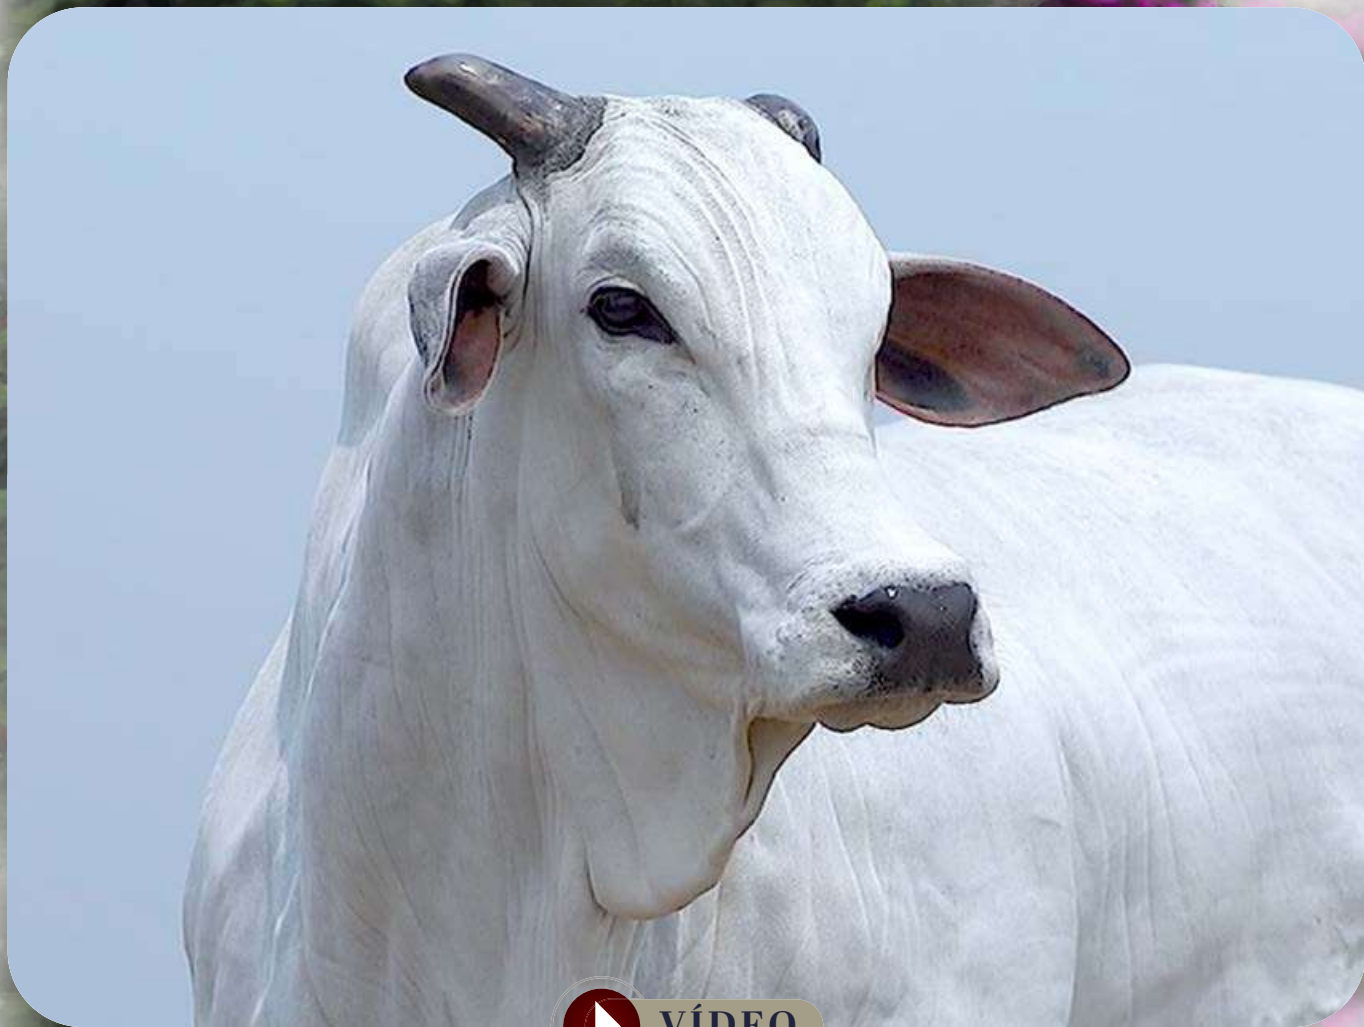

## FIV RAZO

RG: RAZO 1000 • NASC.: 05/01/2018 • Fêmea

**Peso: 1030 kg**  
**Média de oócitos: 50**

PAYSANDU DE NAVIRAÍ

ÁTMA DE NAVIRAÍ

TOCA TE DE NAVIRAÍ

**DONATO DE NAVIRAÍ**

RAMBO DA MN