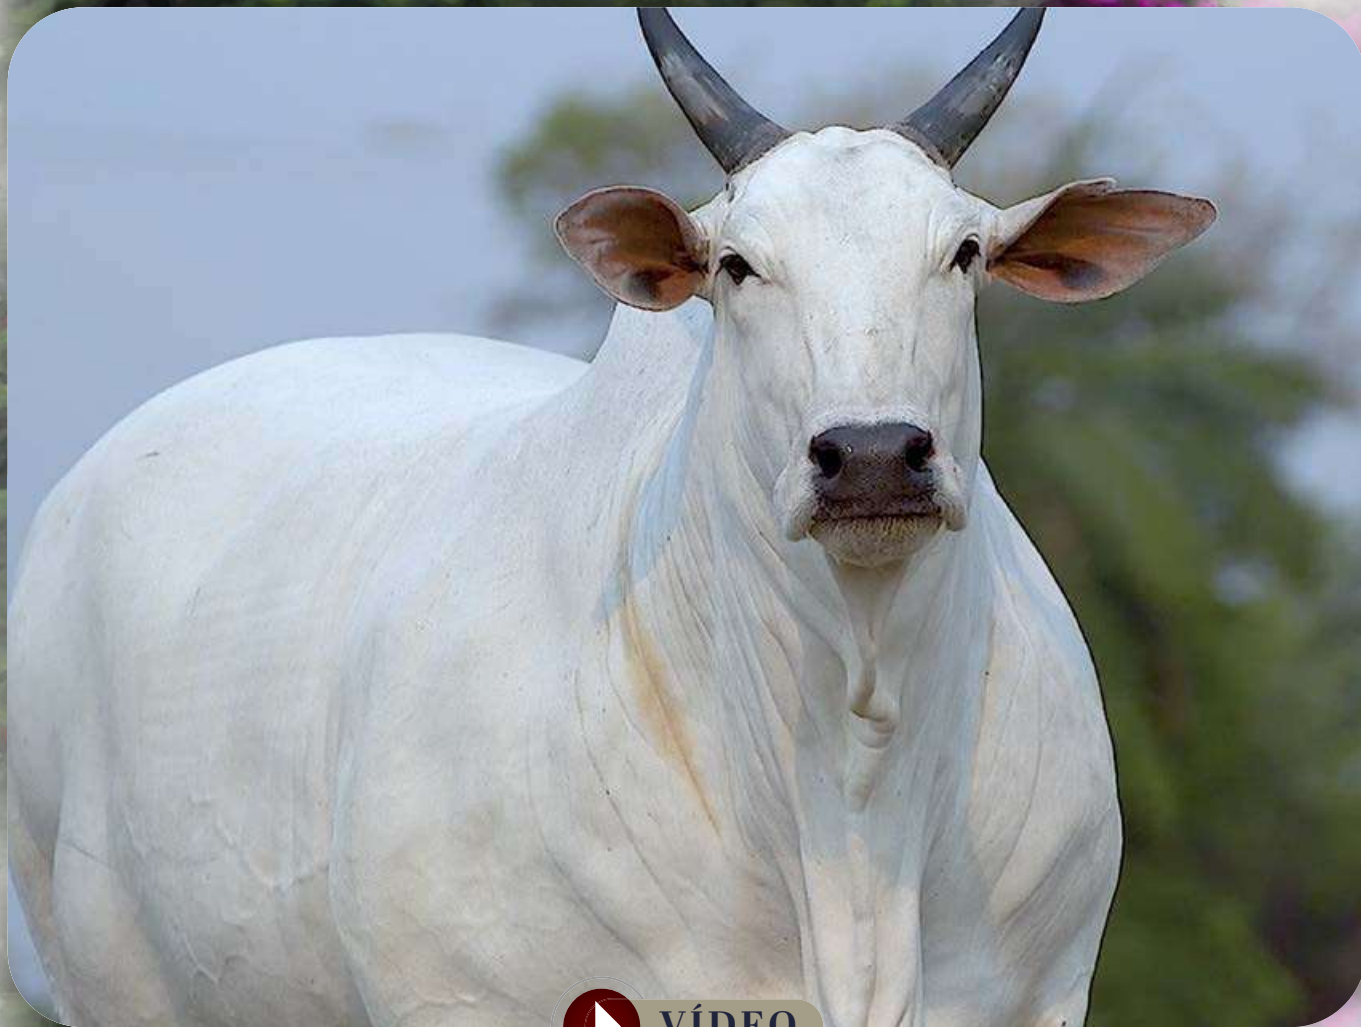

ZHIDRA

FIV VRI VILA REAL

RG: VRI 1715 • NASC.: 08/05/2017 • Fêmea

Peso: 1050 kg

Inseminada (22/10/2024) do ARION 2L.

Média de oócitos: 70

PAYSANDU DE NAVIRAI

BASCO DA SM

TAQUIRA DA SM

KAYAK TE MAFRA

HELÍACO DA JAVA

LIKA DA RS I

CARTAGENA DA ONIX

FAJARDO DA GB

BIG BEN DA S.NICE

COMPORTA DA S.NICE

SUAVE ESSÊNCIA GRENDENE

ENLEVO DA MORUNGABA

ESSÊNCIA TE GUADALUPE

HIERARCA ED ARROJO TE