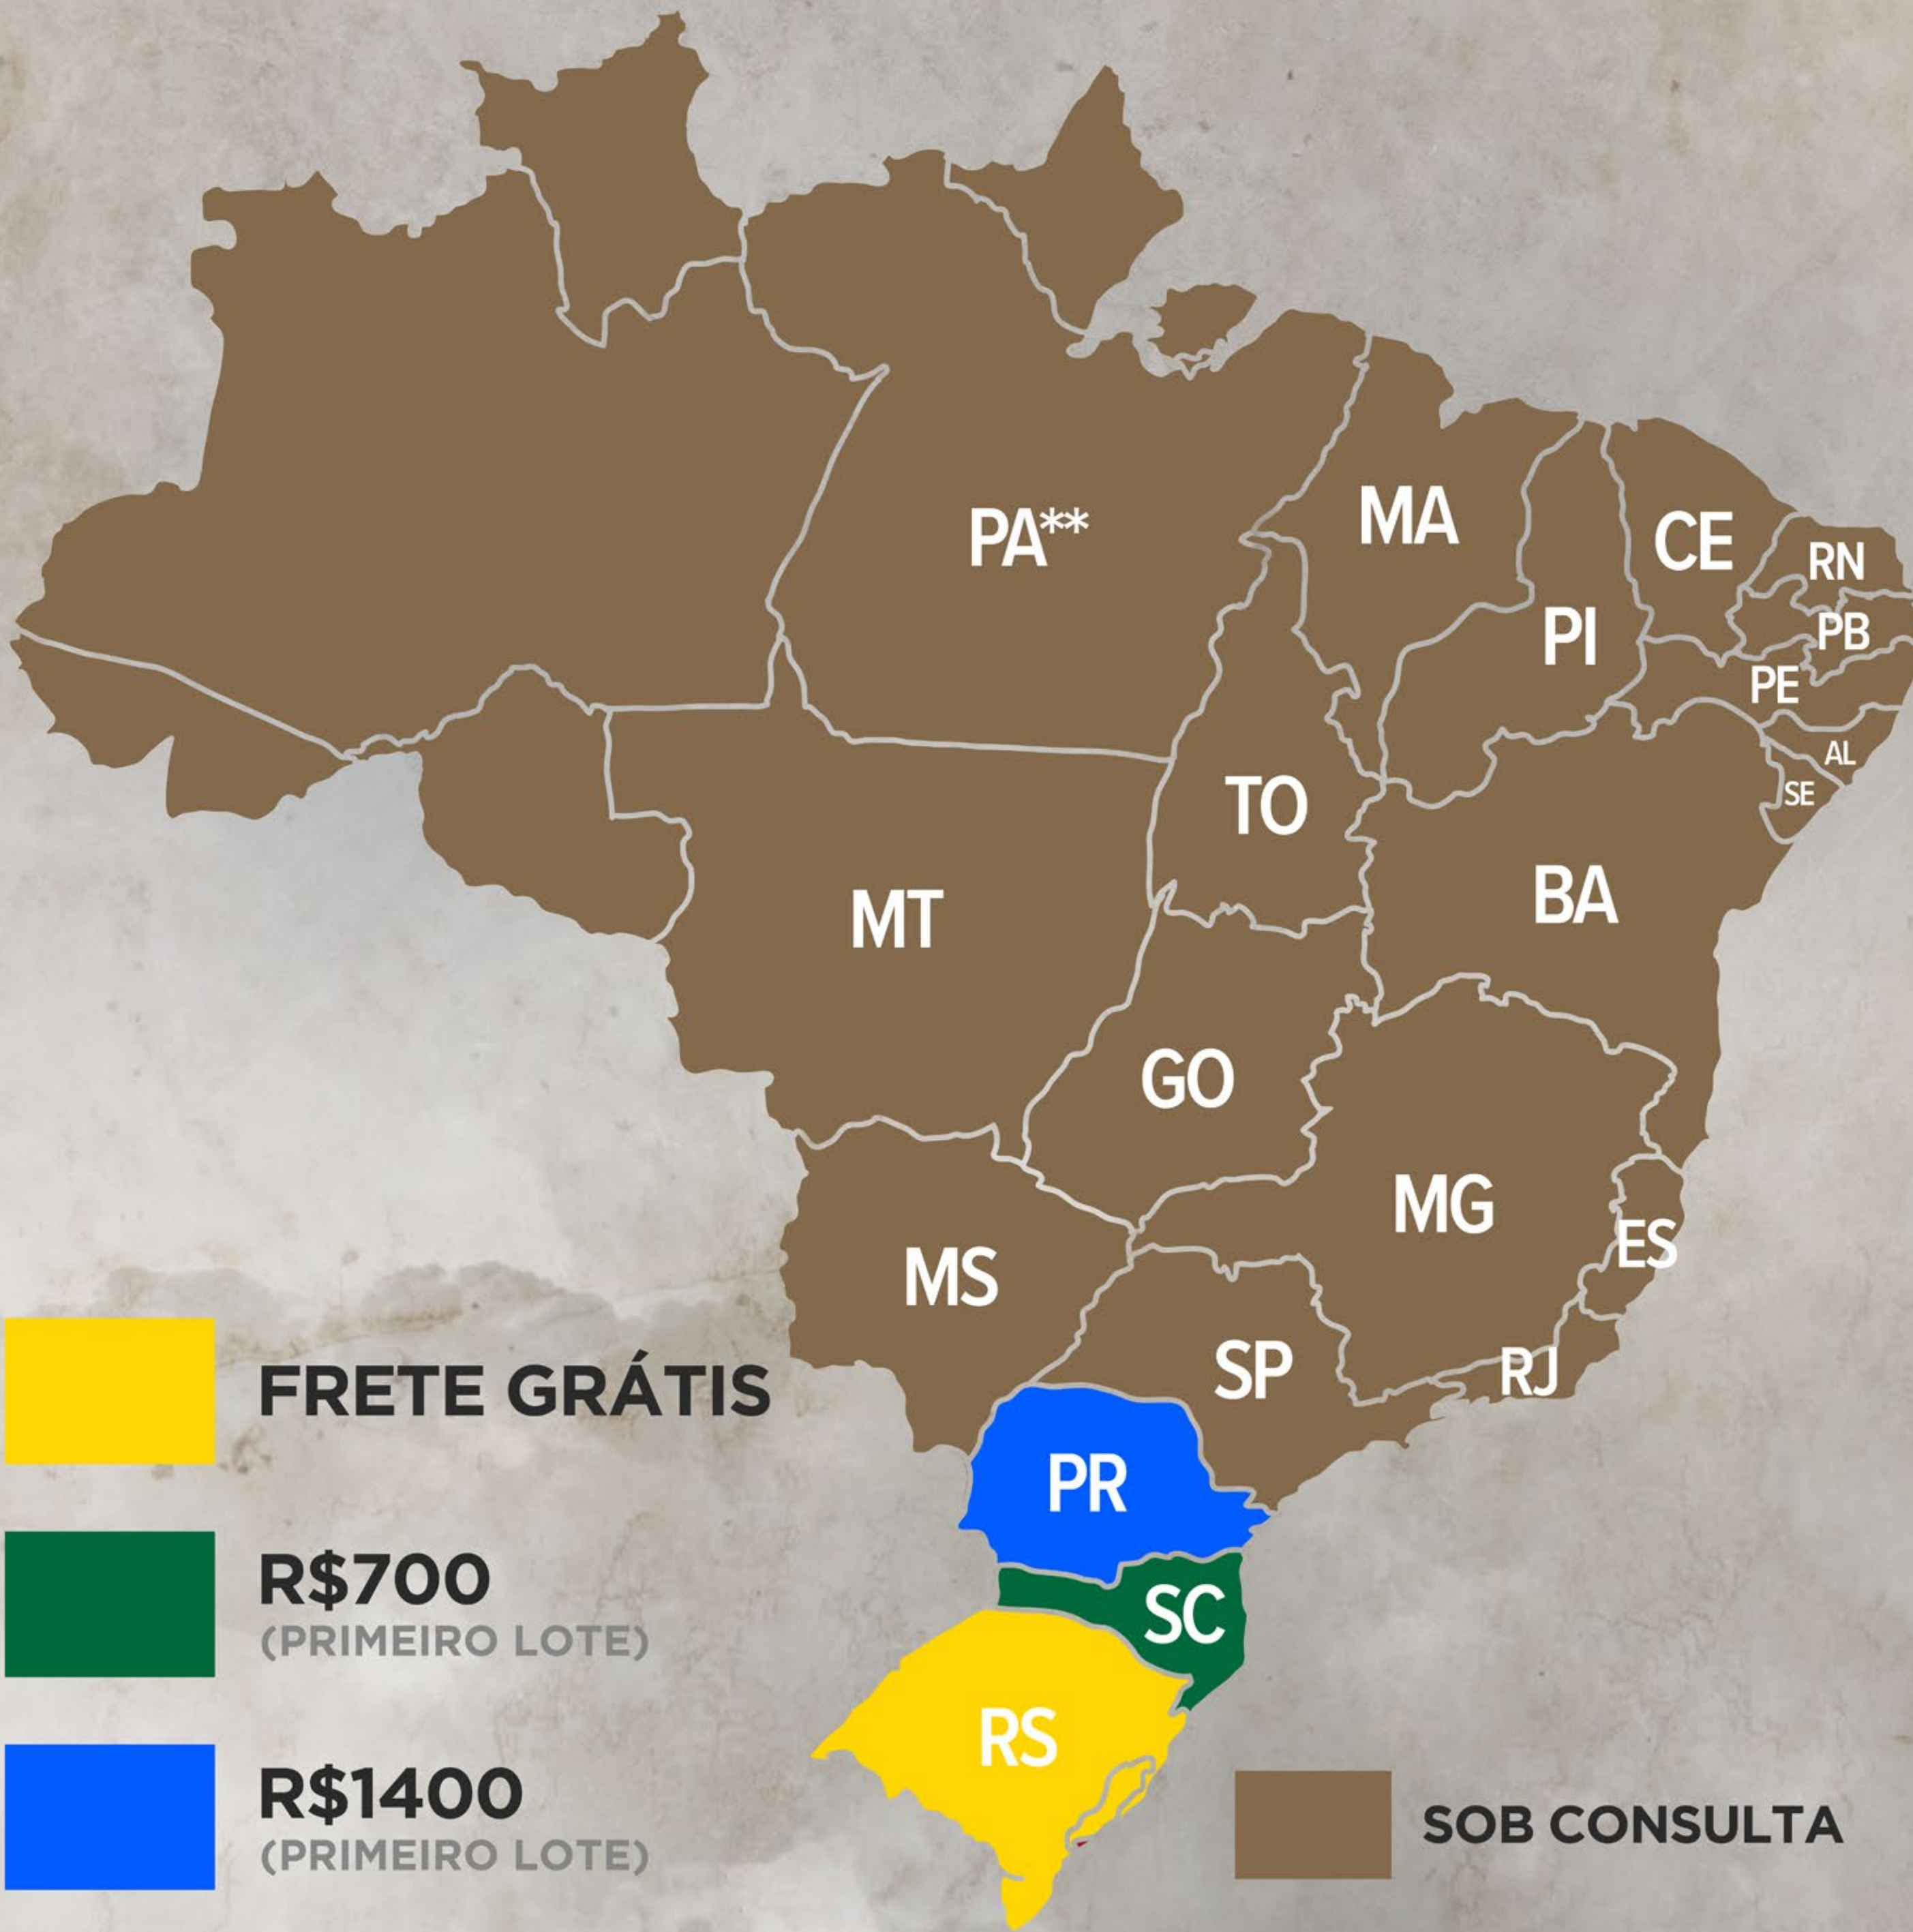

8% DE DESCONTO

1+5

5% DE DESCONTO

FRETE

LEILÃO VIRTUAL

CABANHA
Quatro Linhas
Genética e produção

FRETE GRÁTIS

R\$700
(PRIMEIRO LOTE)