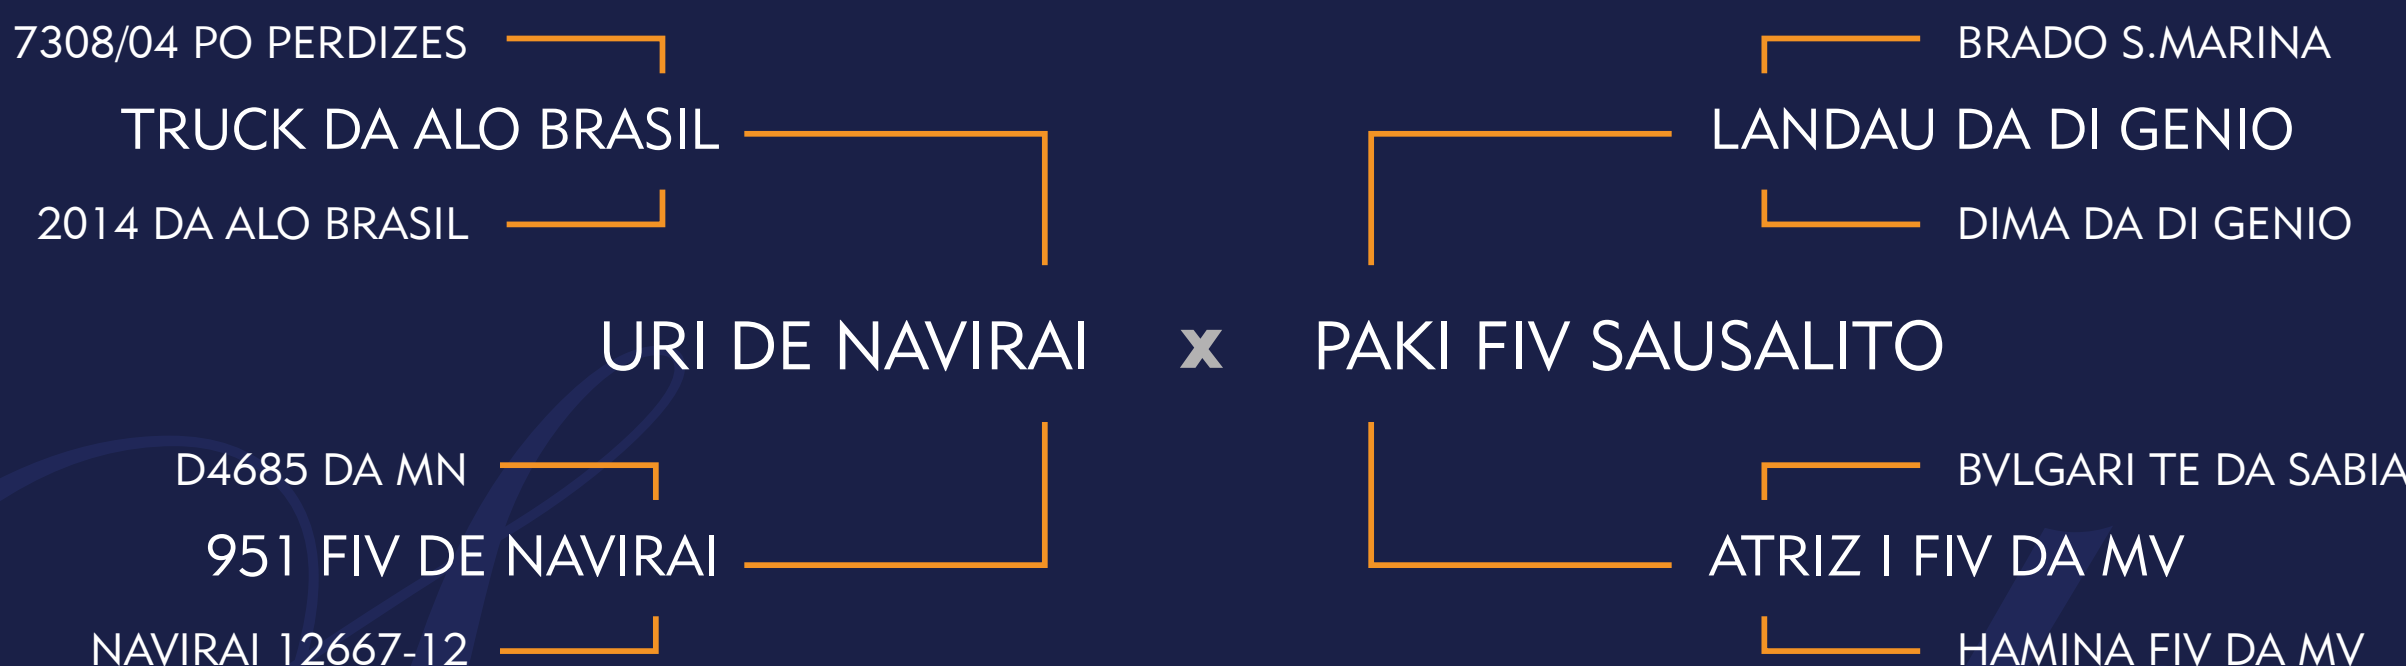

GAVINA DA DI GENIO

APOSTILHA FIV DA AIM

IDILIO DA YB

FAJARDO DA GB

BAILARINA DA GB

JARINA FIV DA MORADA

BITELO DA SS

VENA DA ZEB.VR

JARINA DA ZEB.VR

Prenhe em 28/05/2024 do Fantastic FIV Camparino (JHVM 18876).

Parto previsto para março 2025.

CLIQUE E ASSISTA O VÍDEO

M

LOTE 33

TRIPLO

Prop.: CABAÑA SAUSALITO

SAMADHY SAUSALITO

SAU 505 | Nasc.: 02/07/2023

SHAILA FIV SAUSALITO

SAU 534 | Nasc.: 29/09/2023

SERENITY SAUSALITO

SAU 506 | Nasc.: 04/07/2023

CLIQUE E ASSISTA O VÍDEO

LOTE 34