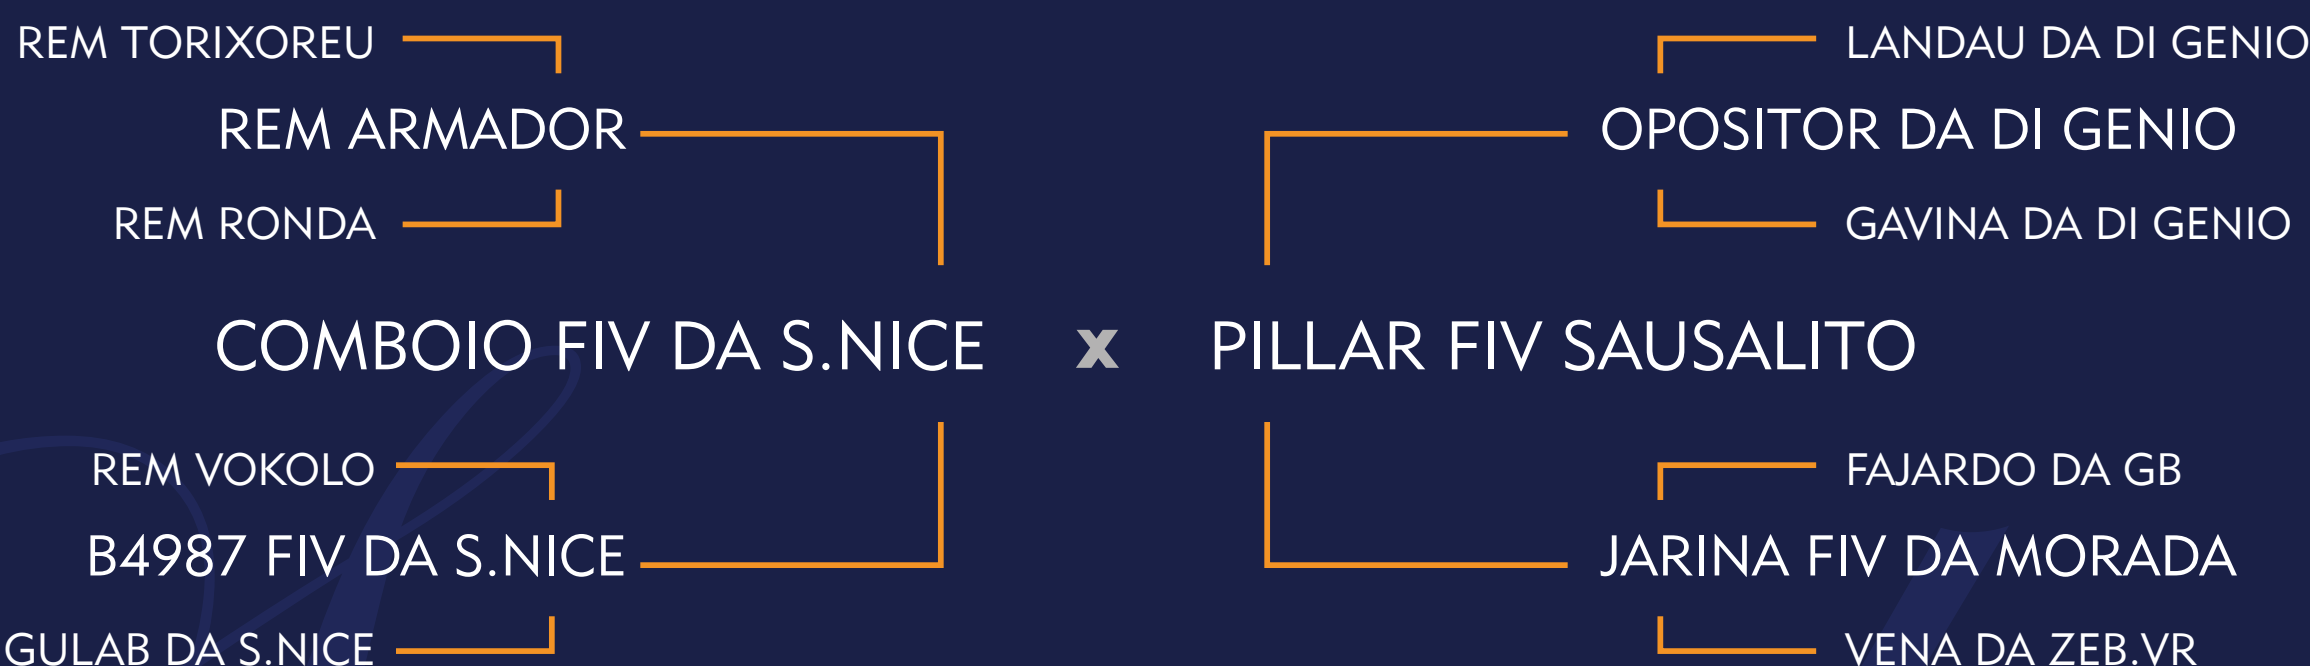

DUPLO

Prop.: CABAÑA SAUSALITO

SERPENTINA FIV SAUSALITO

SAU 543 | Nasc.: 08/10/2023

SOMALIA FIV SAUSALITO

SAU 553 | Nasc.: 01/11/2023

CLIQUE E ASSISTA O VÍDEO

LOTE 35

TRIPLO

Prop.: CABAÑA SAUSALITO

SEARA FIV SAUSALITO

SAU 569 | Nasc.: 25/11/2023

SUECIA FIV SAUSALITO

SAU 557 | Nasc.: 06/11/2023

SIRIA FIV SAUSALITO

SAU 552 | Nasc.: 01/11/2023