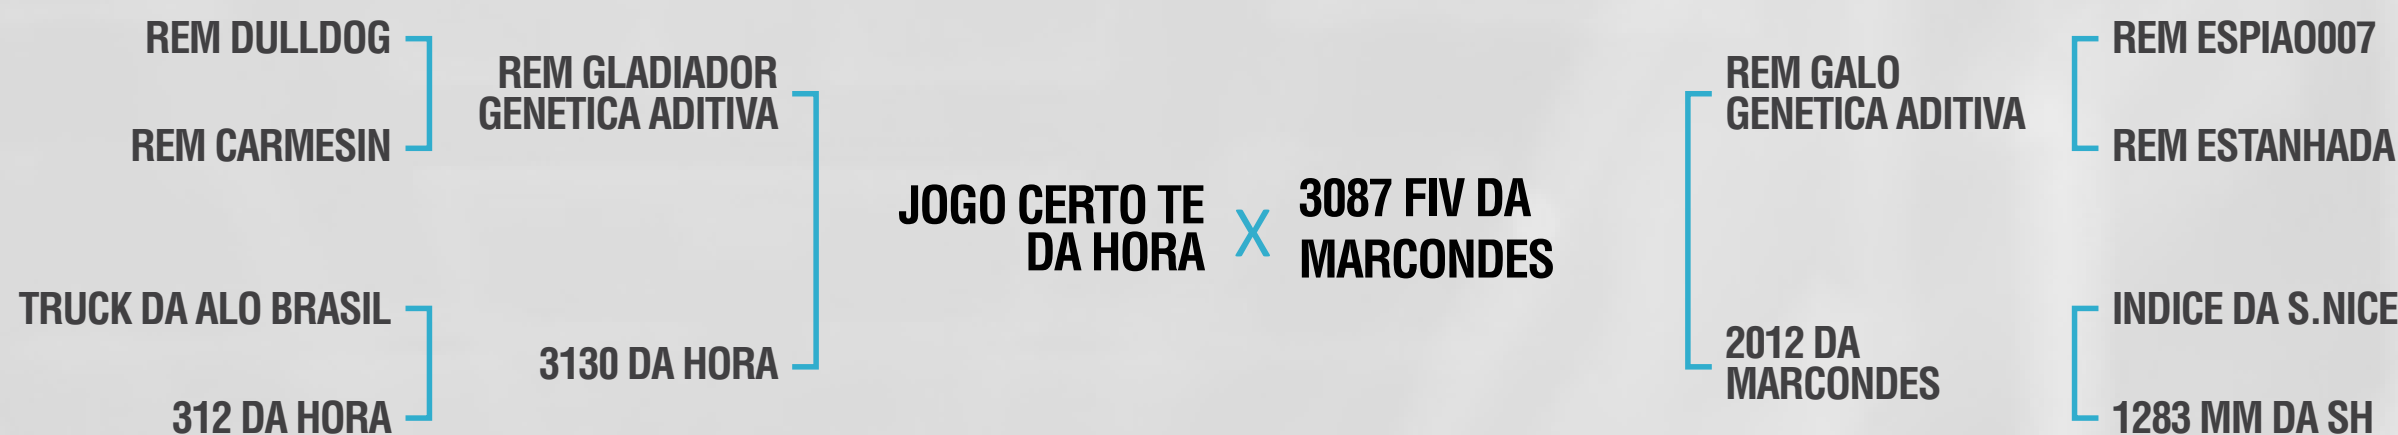

LOTE INDIVIDUAL

32

LEILÃO VIRTUAL

NELORE
MARCONDES
— GERAÇÃO DO FUTURO —

3956 FIV DA MARCONDES

RGD: **MMAR3956** | Nasc.: **20/10/2023** | Peso: **420 kg**