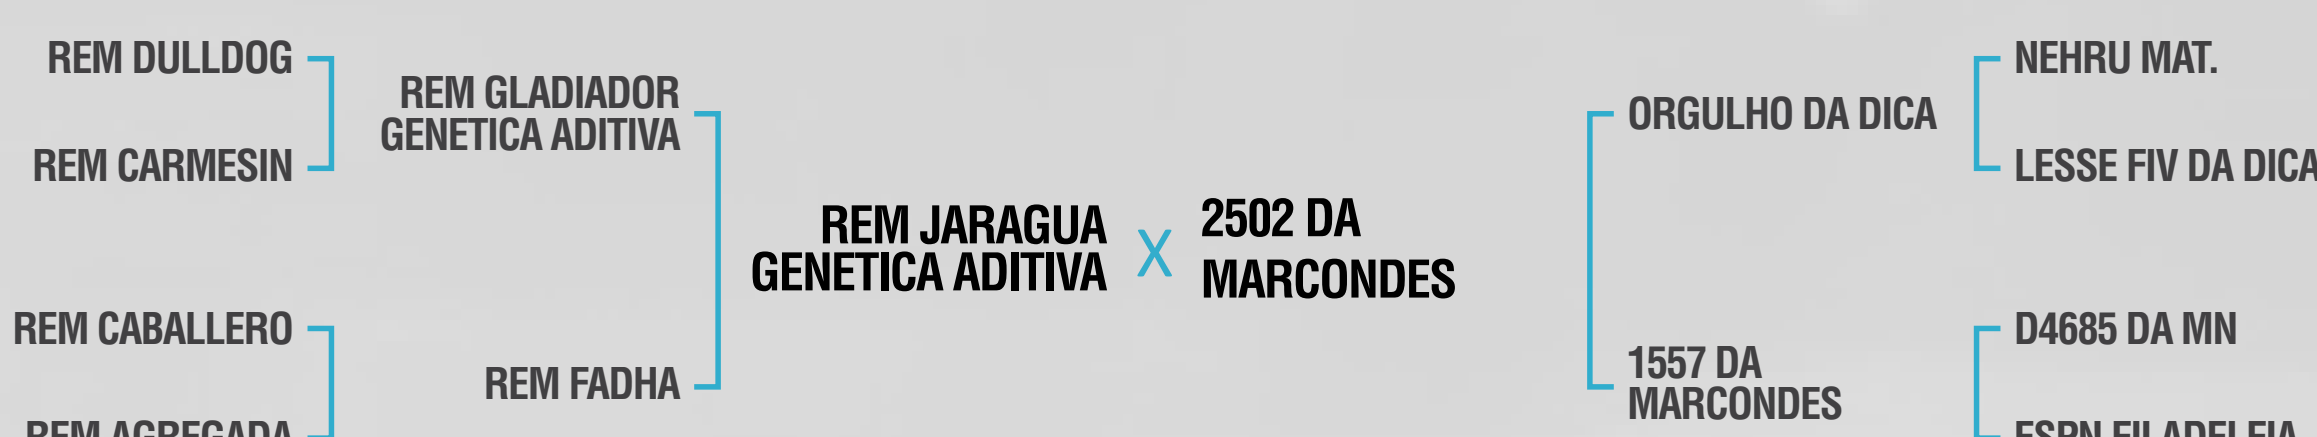

4077 FIV DA MARCONDES

RGD: **MMAR4077** | Nasc.: **28/11/2023** | Peso: **310 kg**

iABCZ	IQG	PN	PM	PD	PS	GPD	PES	STAY	RD	AOL	EGS
19,71	23,88	0,40	1,13	11,20	19,23	8,03	0,87	36,36	0,77	1,42	1,96
2%	5%	79%	33%	2%	3%	9%	15%	11%	15%	23%	5%

MGTe	DPN	MP120	DP210	DP450	DPE365	D3P	STAY	DACAB	DAOL
19,46	0,41	1,11	8,82	20,27	0,44	87,06	84,89	0,30	0,66
12%	48%	38%	13%	8%	26%	4%	6%	11%	35%