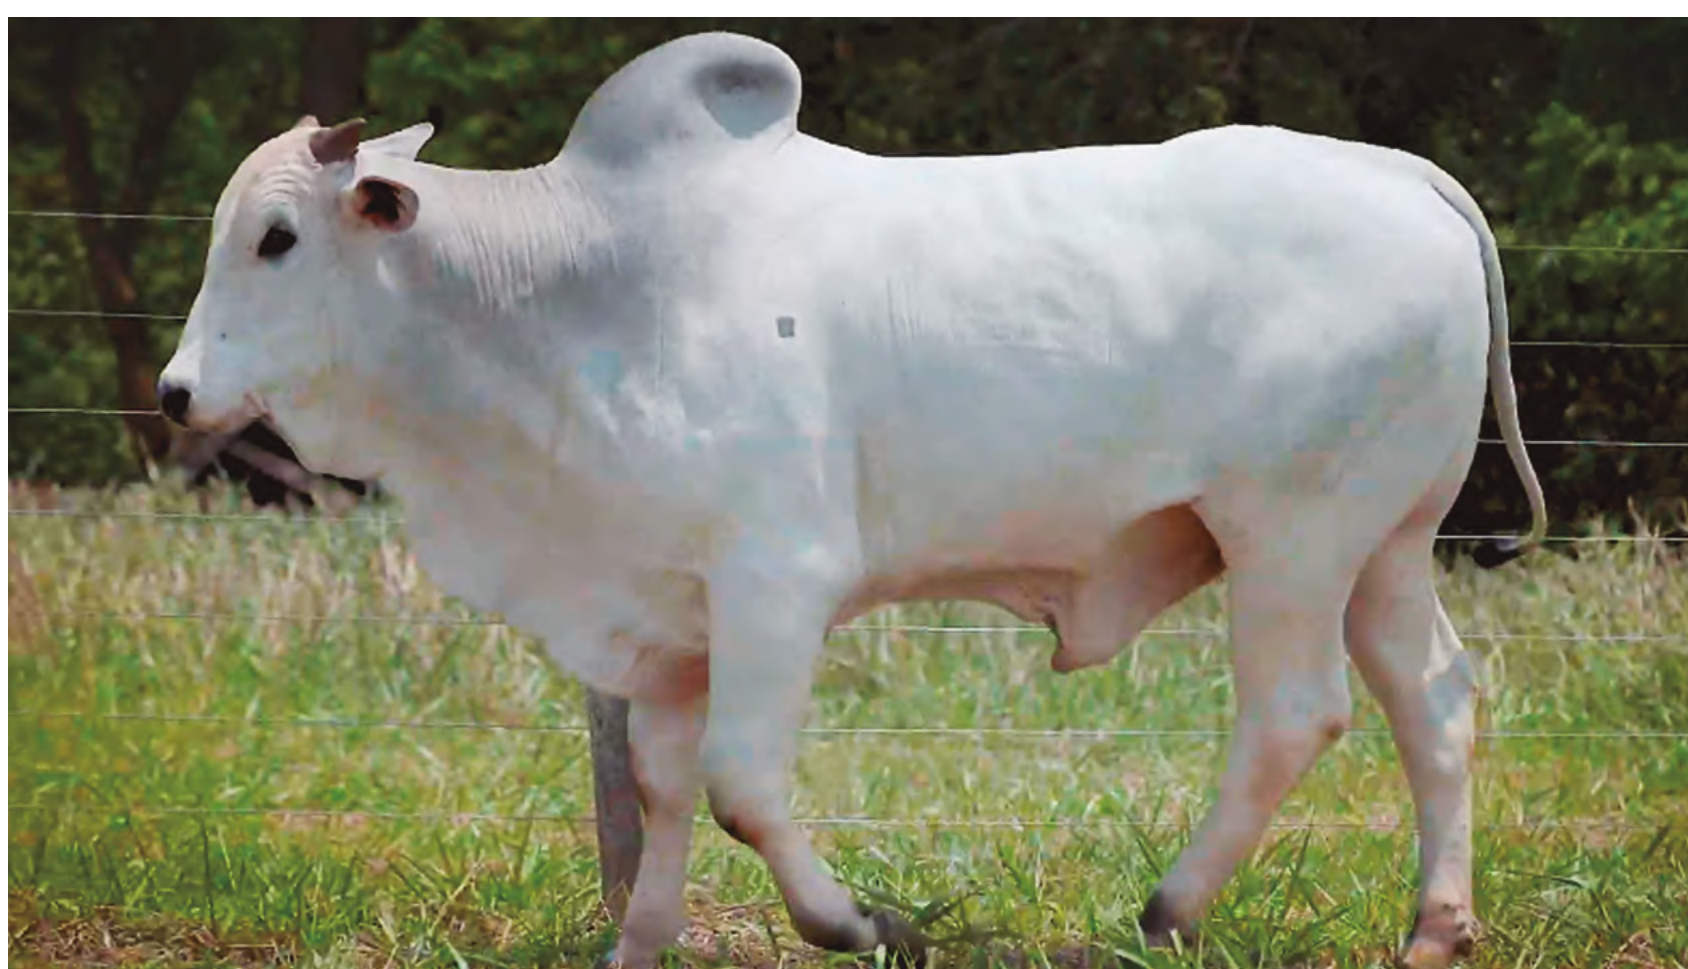

ROCK IN RIO DA ITAGUARA

ASSISTA O VÍDEO DO LOTE

RGN: FTFT 1817 | NASC.: 03/10/2022 | MACHO

RAÇA
NELORE - PO
IDADE
24 MESES
PESO (kg)
705
CE (cm)
36
CONSANG%
0

TRUCK DA ALO BRASIL		DOURADO DA ITAGUARA
MUTRECO FVC	X	FRANCIELE DA ITAGUARA
RALAWA RMVC		BOCAIUVA DA ITAGUARA

CLIQUE PARA VER A AVALIAÇÃO COMPLETA

PMGZ			GENEPLUS		ANCP		
Deca	iABCZ	%	IQG	%	Dep	%	Acurácia
1	14,75	-	-	-	-	-	-