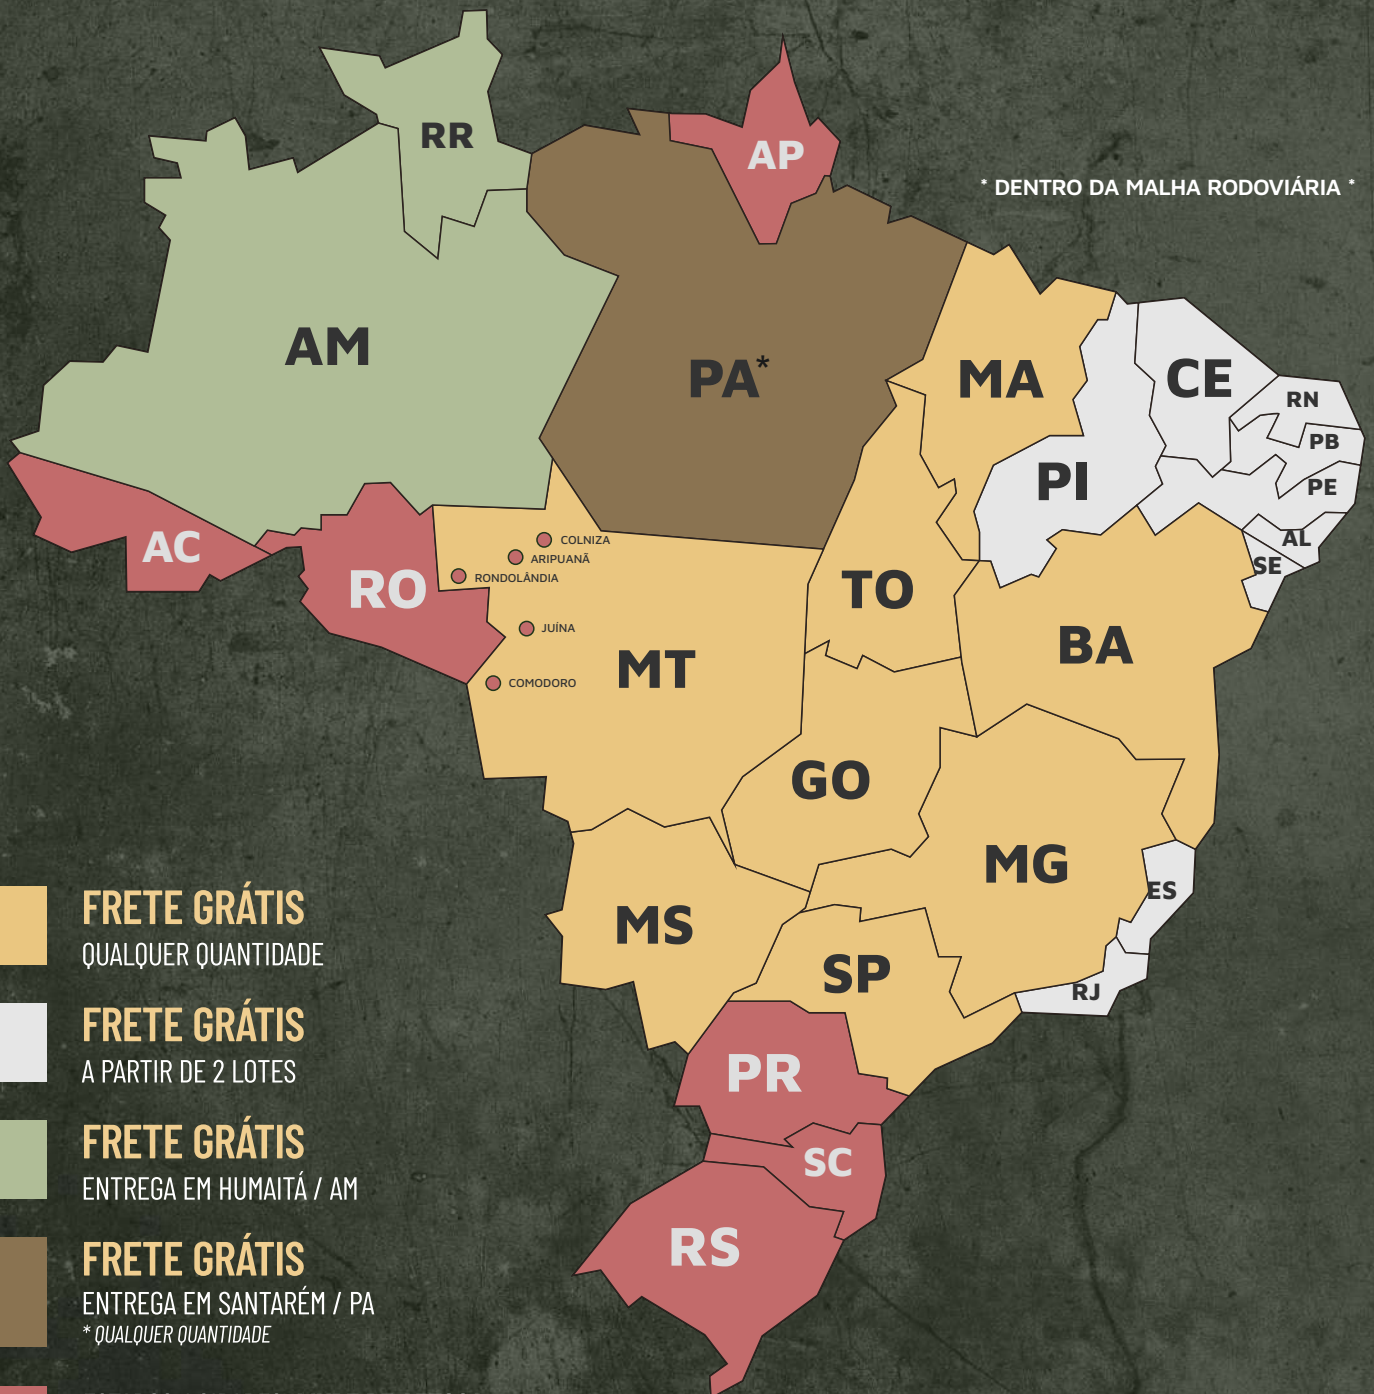

- **FRETE GRÁTIS**
  QUALQUER QUANTIDADE
- **FRETE GRÁTIS**
  A PARTIR DE 2 LOTES
- **FRETE GRÁTIS**
  ENTREGA EM HUMAITÁ / AM
- **FRETE GRÁTIS**
  ENTREGA EM SANTARÉM / PA
  * QUALQUER QUANTIDADE

ESTADOS / CIDADES "LIVRE DE AFTOSA",
NÃO AUTORIZAM A ENTRADA DE ANIMAIS
VINDOS DE OUTROS ESTADOS.

IMPORTANTE: ALÉM DOS ESTADOS RECONHECIDOS COMO LIVRE DE AFTOSA
QUE NÃO PODEM RECEBER OS ANIMAIS, TAMBÉM NÃO SERÁ POSSÍVEL A
ENTREGA NAS CIDADES DO ESTADOS DO MATO GROSSO TAMBÉM CONSIDERADAS
ÁREAS LIVRES DE AFTOSA.