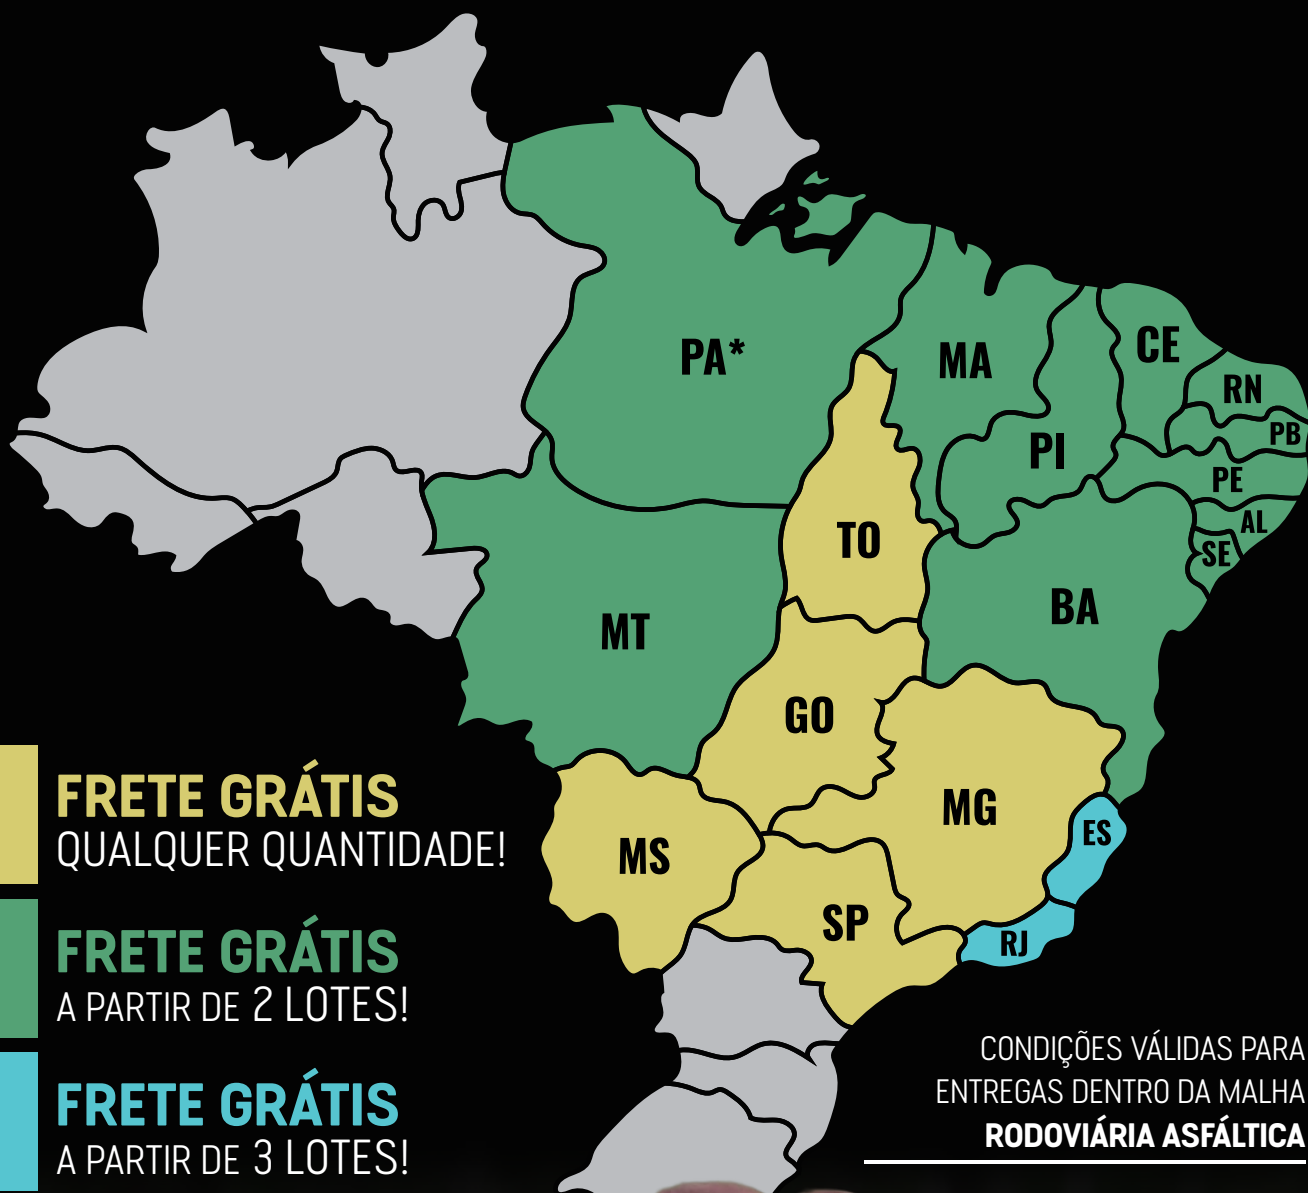

---

**WEB**

**BAIXE O APP NO SEU CELULAR - CLIQUE NO ICONE ABAIXO**

**YOUTUBE.COM/REMATEWEB**

# CONDIÇÕES PARA **FRETE GRÁTIS!**

L O T E

INDIVIDUAL

01

MACHO

*Sindi Cantagalo*

**ARGENTINO**

Reg: EBAN 11 | Nasc: 02/10/2020 | Idade: 49 meses