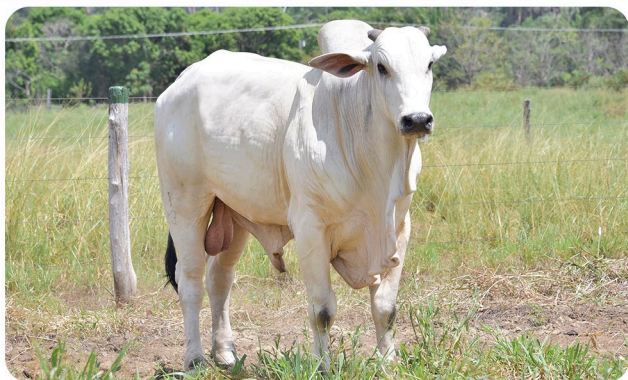

VIDEO DO ANIMAL

CLIQUE PARA INTERAGIR

LOTE 28

RFI 3 MASC.: 17/01/2022
BARU DA RANCHO FINO
FAZENDA RANCHO FINO

LEILÃO
NE LORE
RAÍZES
DE RORAIMA

AVÓS PATERNOS

BITELO DS

GRAMINHA