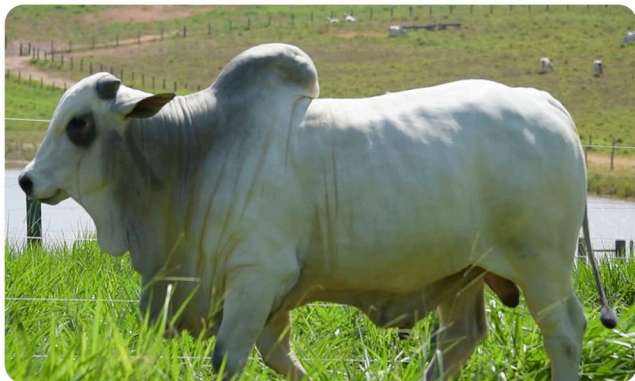

LOTE 22

TAV 87 MASC.: 20/06/2022

ANDREAS FIV TOSCANA

FAZENDA NELORE TOSCANA

LEILÃO
NELORE
RAÍZES
DE RORAIMA

AVÓS PATERNOS

REM VOKOLO

MAYA BONS

PAI

QUARUP
BONS

MÃE

NIRMA FIV
DA JABURI

AVÓS MATERNOS

REM ARMADOR

HADDA DA JABURI

IABCZG	PM-EMG - KG	STAYG	AOLG	PD-EDG - KG	PESO
16,77	2,86	33,14	2,81	7,39	806
1	1	3	1	1	

PE

42

VIDEO DO ANIMAL

CLIQUE PARA INTERAGIR