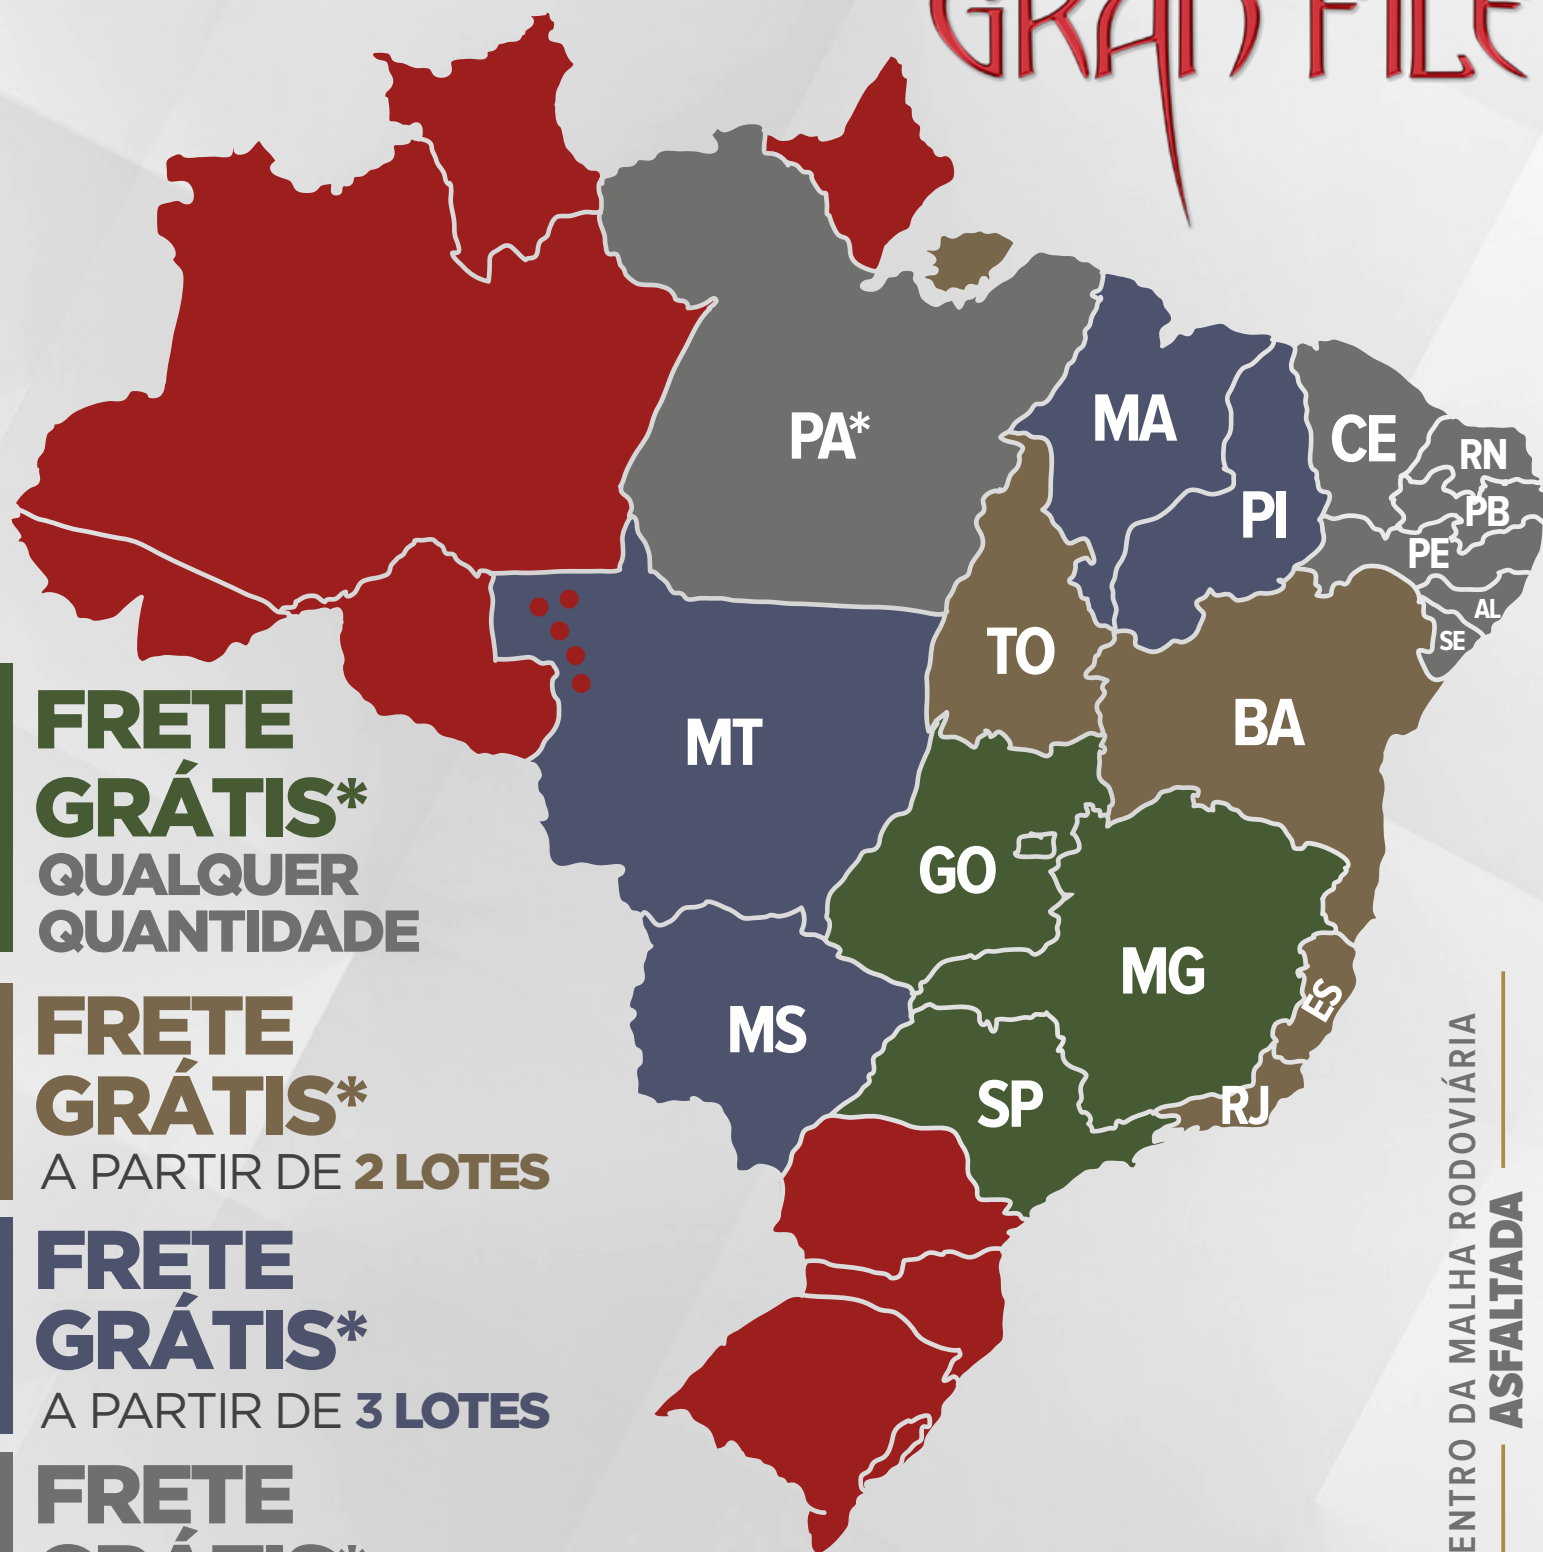

2° LEILÃO VIRTUAL

COMO ASSISTIR

**CANAL DO
CRIADOR**

CANAIS
197 E 697

CANAL
166

CANAL
591

& PARABÓLICA
(DIGITAL E ANALÓGICA)

TRANSMISSÃO ON-LINE

LANCE RURAL

www.lancerural.com.br

REMATE
WEB

www.remateweb.com

CONDIÇÃO DE FRETE

2° LEILÃO VIRTUAL

**FRETE
GRÁTIS***
QUALQUER
QUANTIDADE

**FRETE
GRÁTIS***
A PARTIR DE 2 LOTES

**FRETE
GRÁTIS***
A PARTIR DE 3 LOTES

**FRETE
GRÁTIS***
A PARTIR DE 5 LOTES
* PARÁ: ENTREGA ATÉ ALTAMIRA/PA

**NÃO É POSSÍVEL
A ENTREGA DE ANIMAIS**

IMPORTANTE

ALÉM DOS ESTADOS RECONHECIDOS COMO LIVRE DE AFTOSA QUE NÃO PODEM RECEBER OS ANIMAIS, TAMBÉM NÃO SERÁ POSSÍVEL A ENTREGA NAS CIDADES DO ESTADO DO MATO GROSSO TAMBÉM CONSIDERADAS ÁREAS LIVRES DE AFTOSA. (Em caso de dúvidas, consulte mesa operadora)