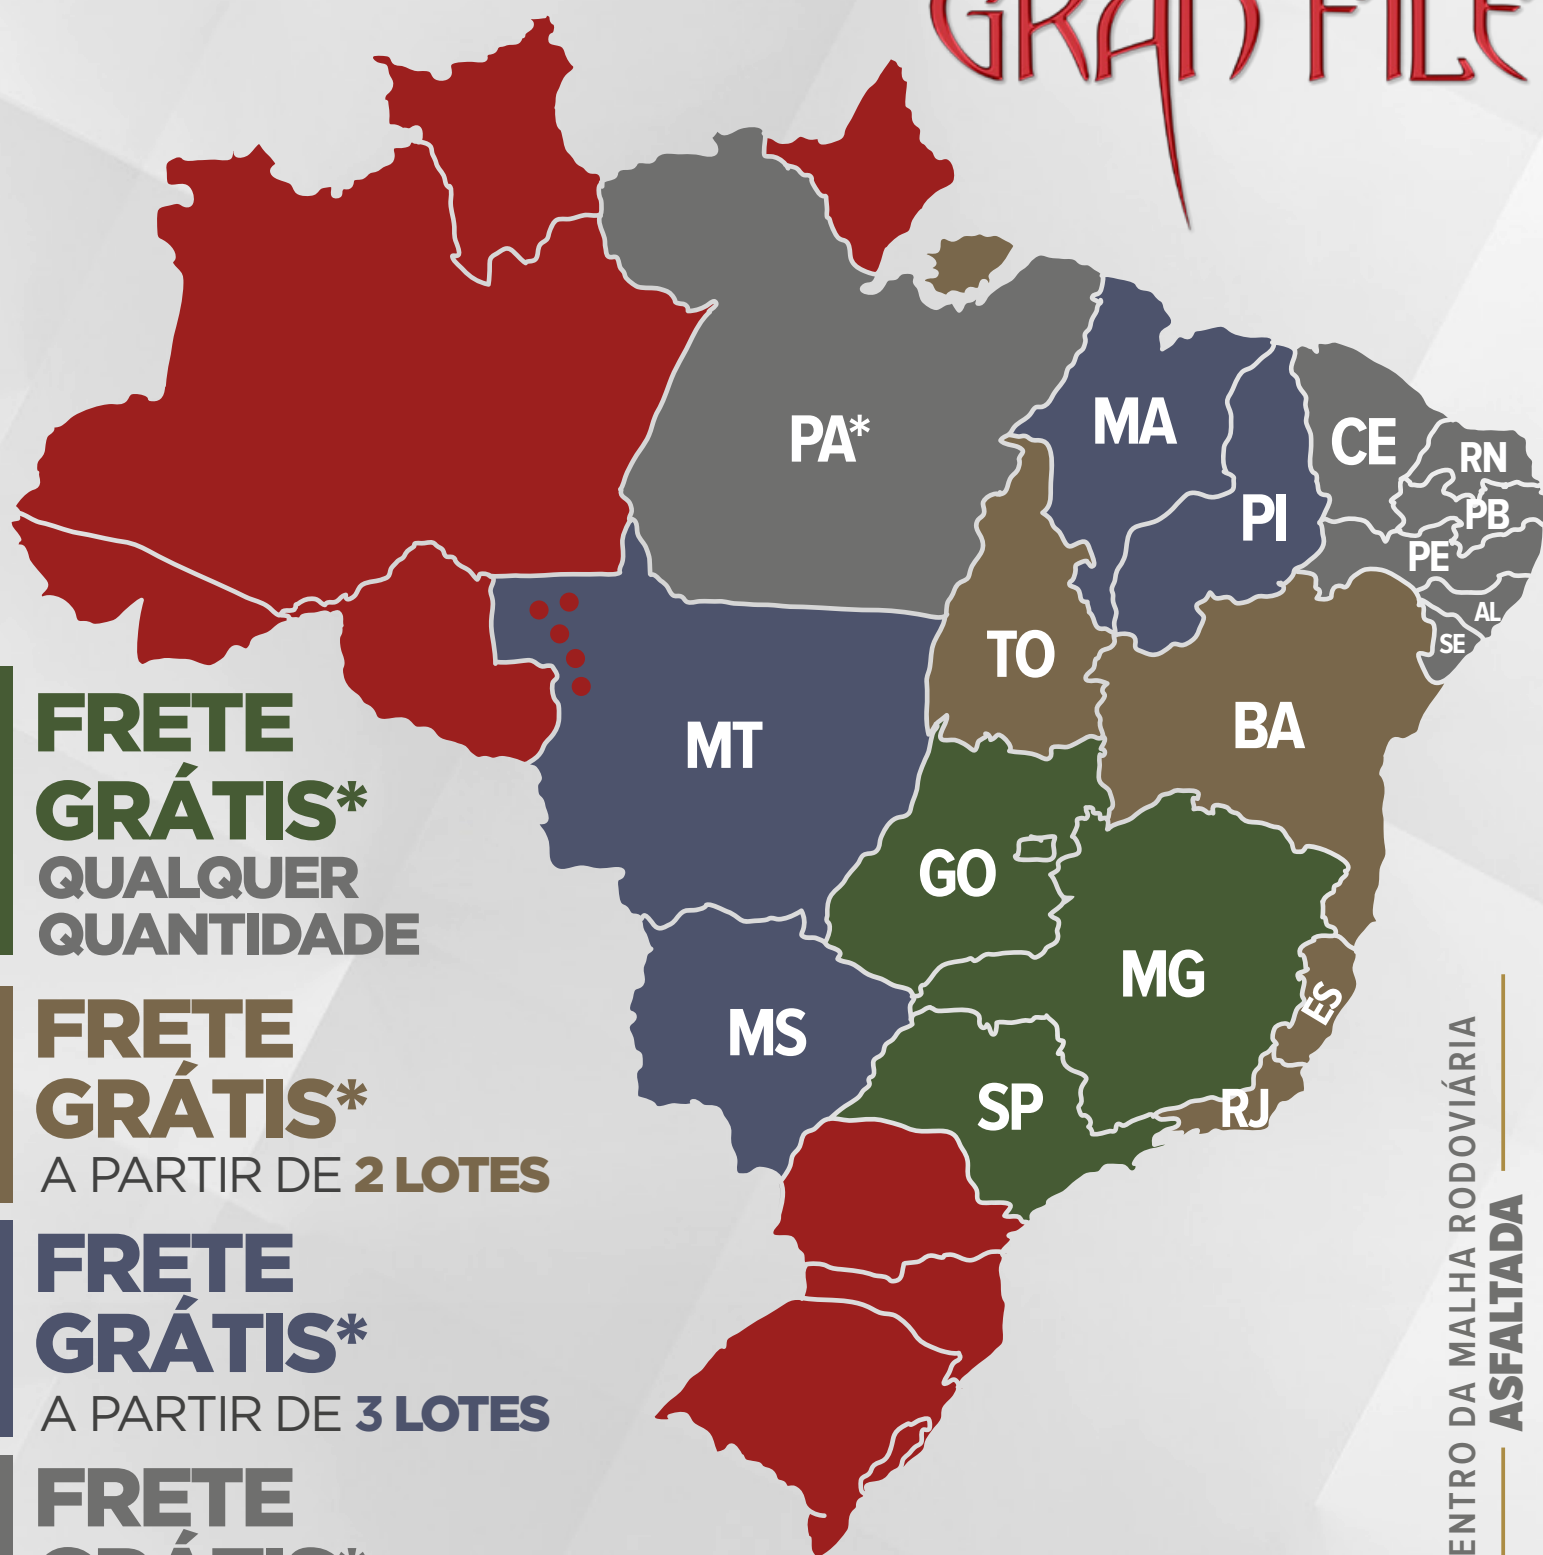

13/NOVEMBRO
QUARTA • 19h

ETAPA FÊMEAS

**65 REPRODUTORES NELORE PO
DA MAIS ALTA QUALIDADE**

LEILOEIRA:

TRANSMISSÃO:

RETRANSMISSÃO: ASSESSORIA:

43 3373.7077

CONDIÇÃO DE FRETE

2º LEILÃO VIRTUAL

FRETE GRÁTIS*
QUALQUER QUANTIDADE

FRETE GRÁTIS*
A PARTIR DE 2 LOTES

FRETE GRÁTIS*
A PARTIR DE 3 LOTES

FRETE GRÁTIS*
A PARTIR DE 5 LOTES
* PARÁ: ENTREGA ATÉ ALTAMIRA/PA

NÃO É POSSÍVEL A ENTREGA DE ANIMAIS