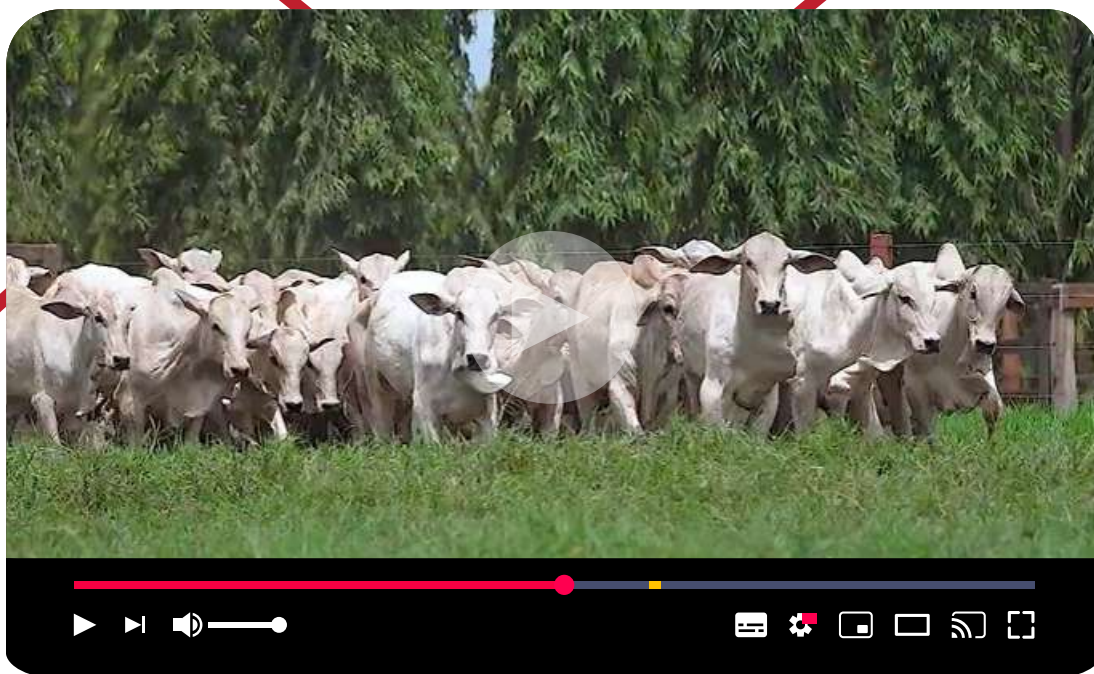

**40 BEZERROS**

NELORE MOCHO | 08 MESES | 245kg