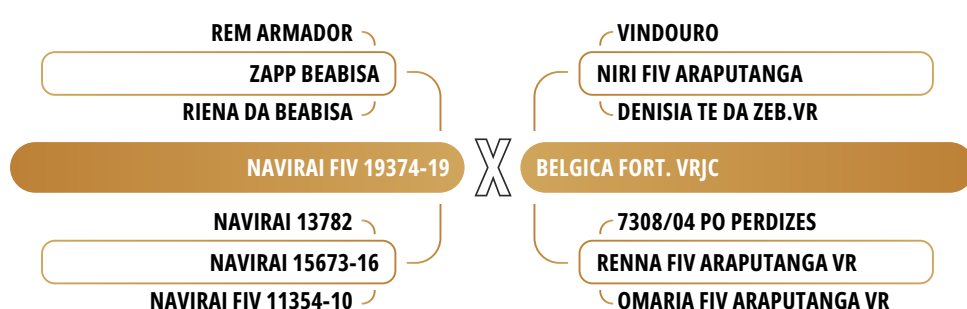

ANDORINHA DA EST. AURORA

PESO: 426 • NASCIMENTO: 01/02/2023

PRENHA

DATA: 30 DIAS • PREV PARTO: 04/07/2024 iABCZ: 25.08
TOURO: QUENTÃO GREND DECA: 1

iABCZ DECA
19.67 1

MGTe TOP
19.94 11

IQG TOP
22.83 6

1º LEILÃO VIRTUAL NELORE BAZZANA