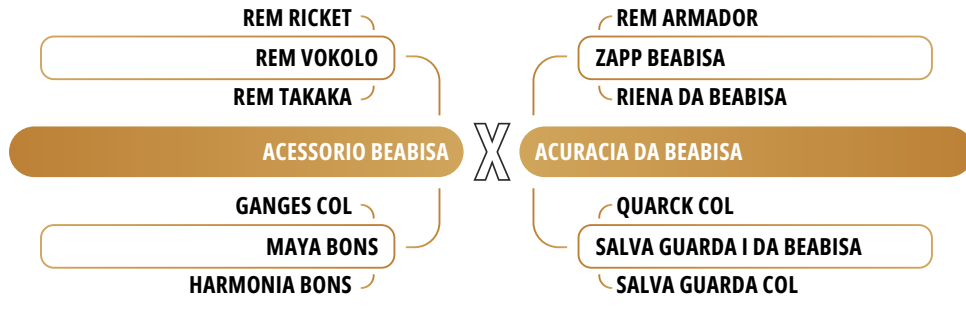

PRENHA

DATA: **30 DIAS** • PREV PARTO: **04/07/2024** iABCZ: **27.21**
TOURO: **FABULOSO GUADALUPE** DECA: **1**

iABCZ DECA
26.56 1

MGT_e TOP
23.40 5

IQG TOP
27.63 3

1º LEILÃO VIRTUAL NELORE BAZZANA

EABC 45

ANTARTICA FIV DA EST. AURORA

PESO: **508** • NASCIMENTO: **28/10/2022**