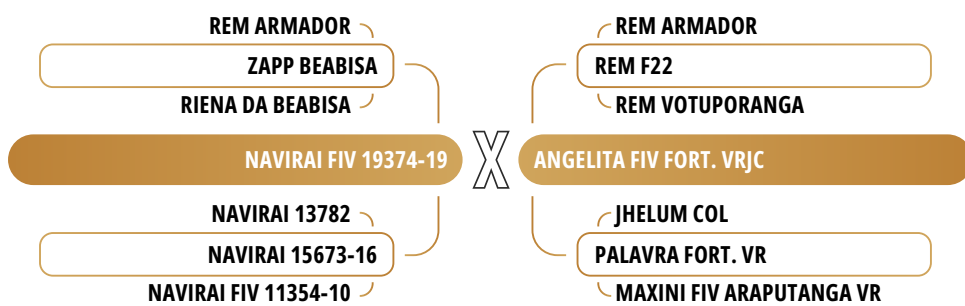

PRENHA

DATA: **30 DIAS** • PREV PARTO: **04/07/2024** iABCZ: **29.04**
TOURO: **QUENTÃO GREND** DECA: **1**

iABCZ DECA
27.59 1

MGT_e TOP
25.17 3

IQG TOP
32.8973 1