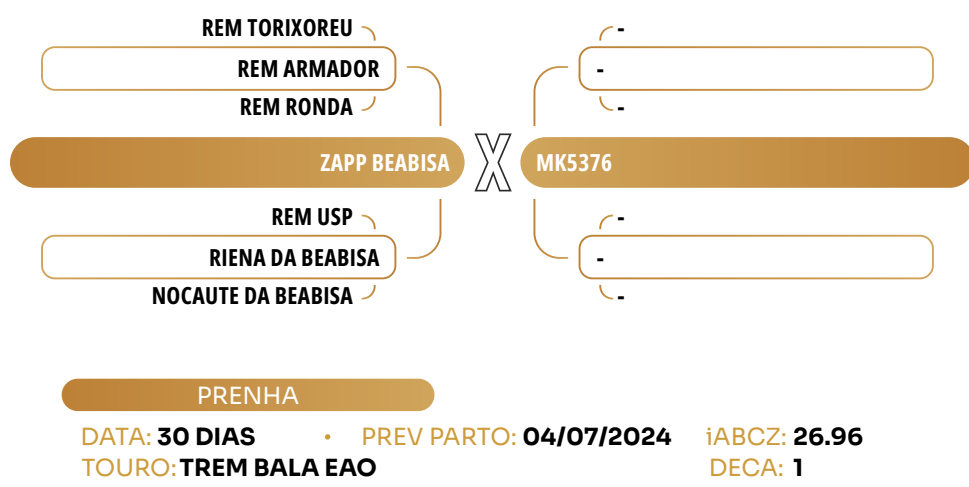

ANDROMEDRA DA EST. AURORA

PESO: 370 • NASCIMENTO: 04/02/2023

PMGZ	
iABCZ	DECA
18.14	1

ANCP	
MGTe	TOP
18.08	20

GENE PLUS	
IQG	TOP
26.6	3

1º LEILÃO VIRTUAL NELORE BAZZANA

EABF 58