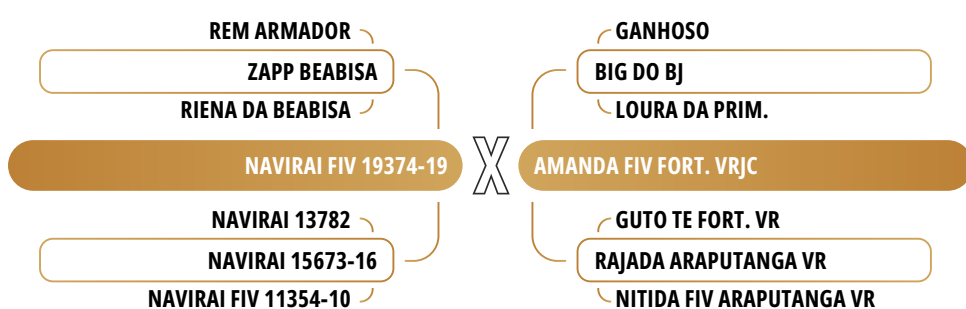

PRENHA

DATA: **19/03/2024** • PREV PARTO: **29/12/2024** iABCZ: **22.01**
TOURO: **BLEND JACAMIM** DECA: **1**

iABCZ **16.43**
DECA **1**

MGTe **19.24**
TOP **13**

IQG **18.34**
TOP **11**

1º LEILÃO VIRTUAL NELORE BAZZANA

RKC 3192

3192 RKC

PESO: 419 • **NASCIMENTO: 04/09/2022**