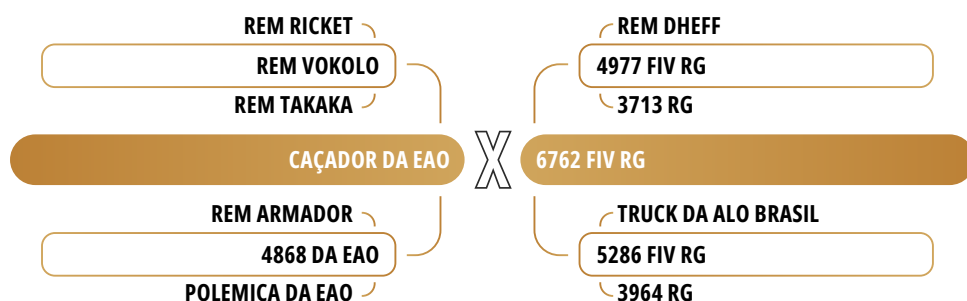

iABCZ DECA
26.63 1

MGT_e TOP
27.94 2

IQG TOP
33.05 0.5