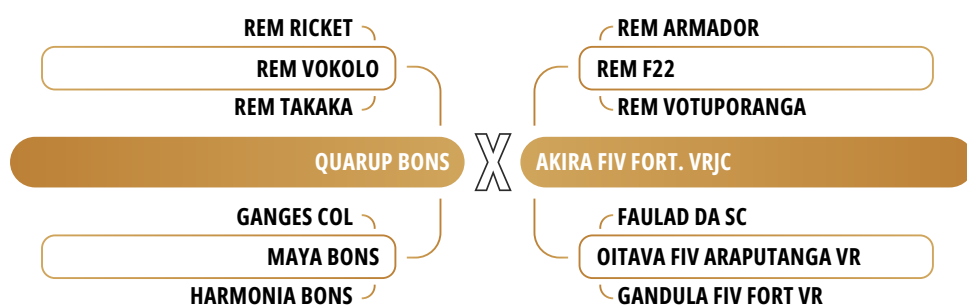

AYSHA FIV DA EST. AURORA

PESO: 429 • **NASCIMENTO: 27/10/2022**

PRENHA

DATA: **14/04/2024** • PREV PARTO: **24/01/2025**   iABCZ: **19**
TOURO: **DESTINO BEABISA**   DECA: **1**

iABCZ   DECA
20.78   1

MGT_e   TOP
20.95   9

IQG   TOP
26.16   3

1º LEILÃO VIRTUAL NELORE BAZZANA