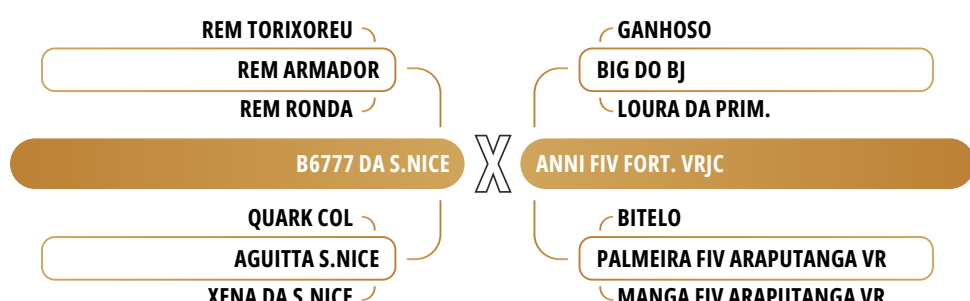

BONECA FIV DA EST. AURORA

PESO: **344** • NASCIMENTO: **03/11/2023**

iABCZ DECA
17.61 1

MGTe TOP
18.18 15

IQG TOP
26.99 3

1º LEILÃO VIRTUAL NELORE BAZZANA

EABC 188