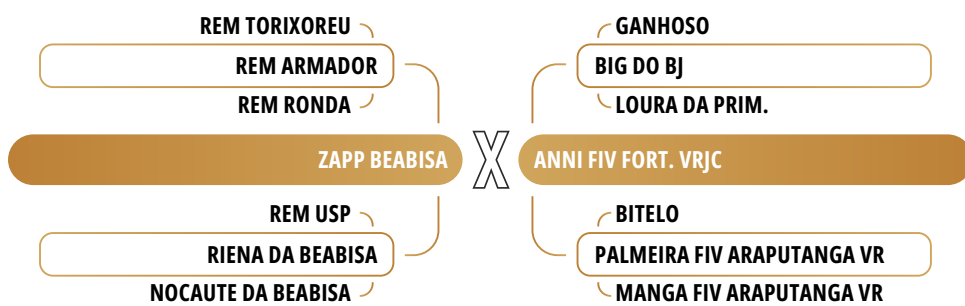

1º LEILÃO VIRTUAL NELORE BAZZANA

Lote **33**

INDIVIDUAL  
SP PO PRENHE

CLIQUE PARA VER O VÍDEO DO LOTE

EABC 73

**ARIZONA DA EST. AURORA**

PESO: 400 • NASCIMENTO: 21/12/2022

PRENHA