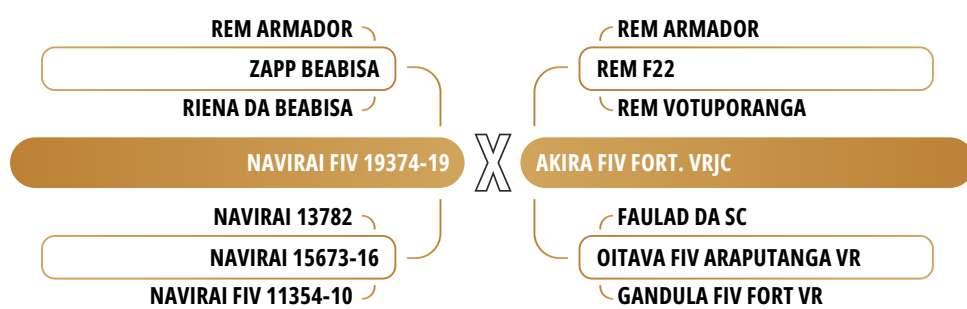

AUDACIA DA EST. AURORA

PESO: 436 • NASCIMENTO: 28/02/2023

PRENHA

DATA: 30 DIAS • PREV PARTO: 04/07/2024 iABCZ: 19.9
TOURO: QUARUP BONS DECA: 1

iABCZ DECA
27.20 1

MGTe TOP
25.11 3

IQG TOP
34.88 0.5

1º LEILÃO VIRTUAL NELORE BAZZANA

EABC 28