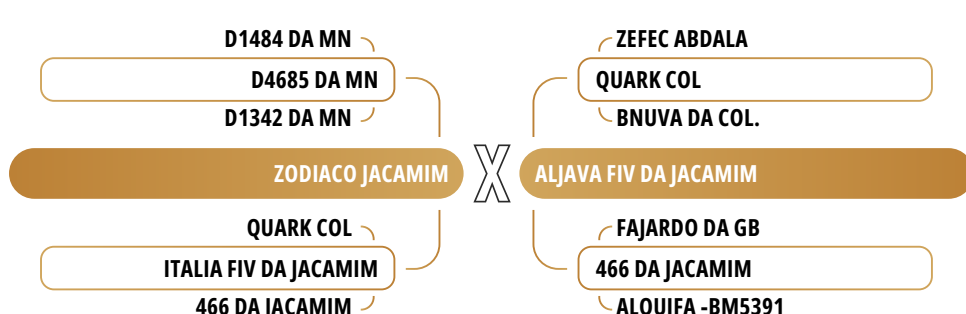

1º LEILÃO VIRTUAL NELORE BAZZANA

Lote **30**

QUADRUPLO  
NOVILHA PO PRENHA

CLIQUE PARA VER O VÍDEO DO LOTE

EABC 19

**ARYA DA EST. AURORA**

PESO: **413** • NASCIMENTO: **16/10/2022**

PRENHA