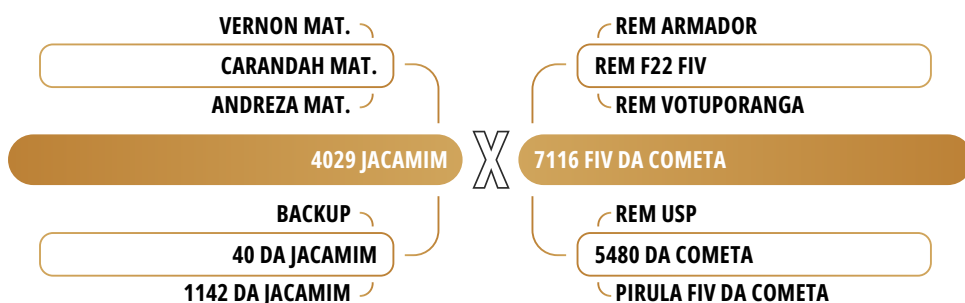

iABCZ DECA
35.26 1

MGTe TOP
23.23 6

IQG TOP
46.69 0.1