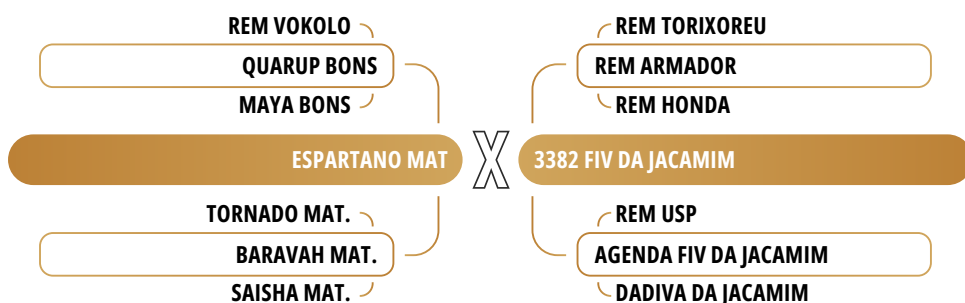

BERGAMOTA FIV DA EST. AURORA

PESO: 326 • NASCIMENTO: 11/11/2023

iABCZ	DECA
25.26	1

MGT_e	TOP
27.24	2

IQG	TOP
31.95	1