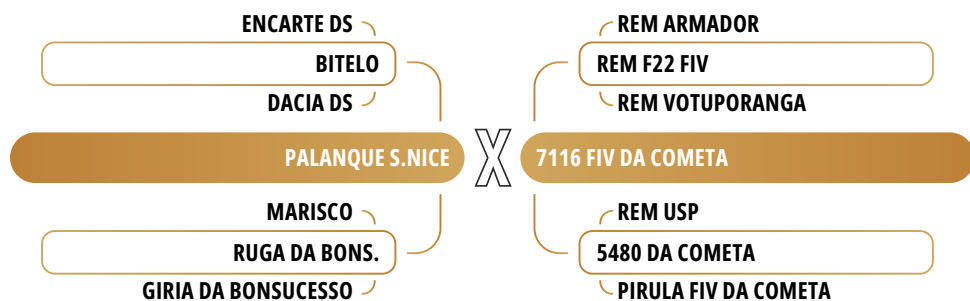

BOA FIV DA EST. AURORA

PESO: **304** • NASCIMENTO: **13/11/2023**

iABCZ DECA
26.24 1

MGTe TOP
21.34 8

IQG TOP
34.97 0.5

1º LEILÃO VIRTUAL NELORE BAZZANA