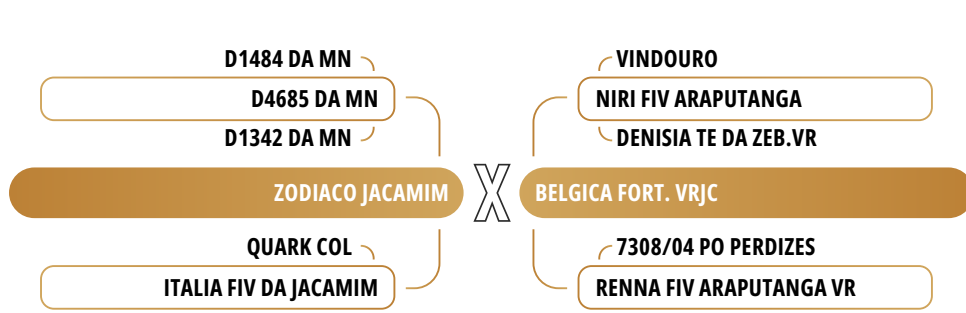

iABCZ DECA  
21.46 1

MGT<sub>e</sub> TOP  
16.93 18

IQG TOP  
28.60 2

1º LEILÃO VIRTUAL NELORE BAZZANA

EABC 10

**ALIANÇA FIV DA EST. AURORA**

PESO: **456** • NASCIMENTO: **26/08/2022**

PRENHA