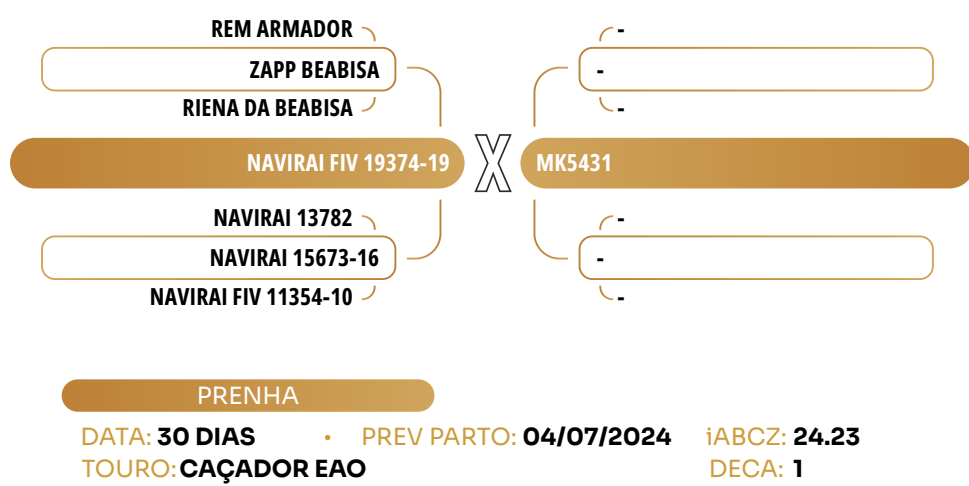

## ANDROMEDRA DA EST. AURORA

PESO: 370 • NASCIMENTO: 04/02/2023

PMGZ	
iABCZ	DECA
18.14	1

ANCP	
MGTe	TOP
18.08	20

GENE PLUS	
IQG	TOP
26.6	3

1º LEILÃO VIRTUAL NELORE BAZZANA

EABF 58

## ATRELA DA EST. AURORA

PESO: 361 • NASCIMENTO: 05/02/2023

PMGZ	
iABCZ	DECA
16.18	1

ANCP	
MGTe	TOP
14.55	25

GENE PLUS	
IQG	TOP
14.29	19

1º LEILÃO VIRTUAL NELORE BAZZANA

EABF 60