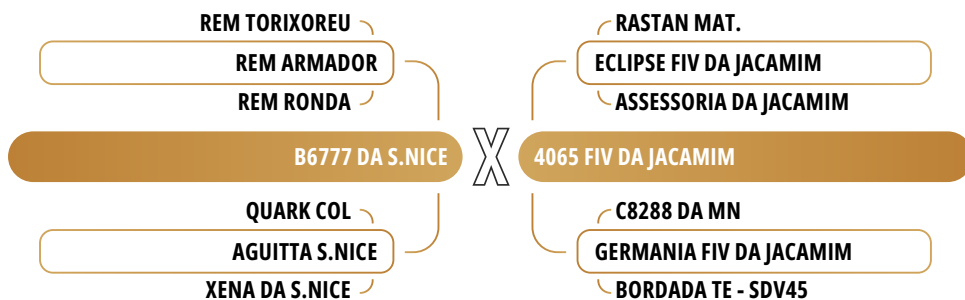

INDIVIDUAL  
BEZERRA PO

CLIQUE PARA VER O VÍDEO DO LOTE

EABC 140

## BEATA FIV DA EST. AURORA

PESO: 397 • NASCIMENTO: 16/10/2023

iABCZ	DECA
33.44	1

MGT <sub>e</sub>	TOP
24.04	4

IQG	TOP
36.34	0.5

Lote **20**

INDIVIDUAL  
BEZERRA PO

CLIQUE PARA VER O VÍDEO DO LOTE