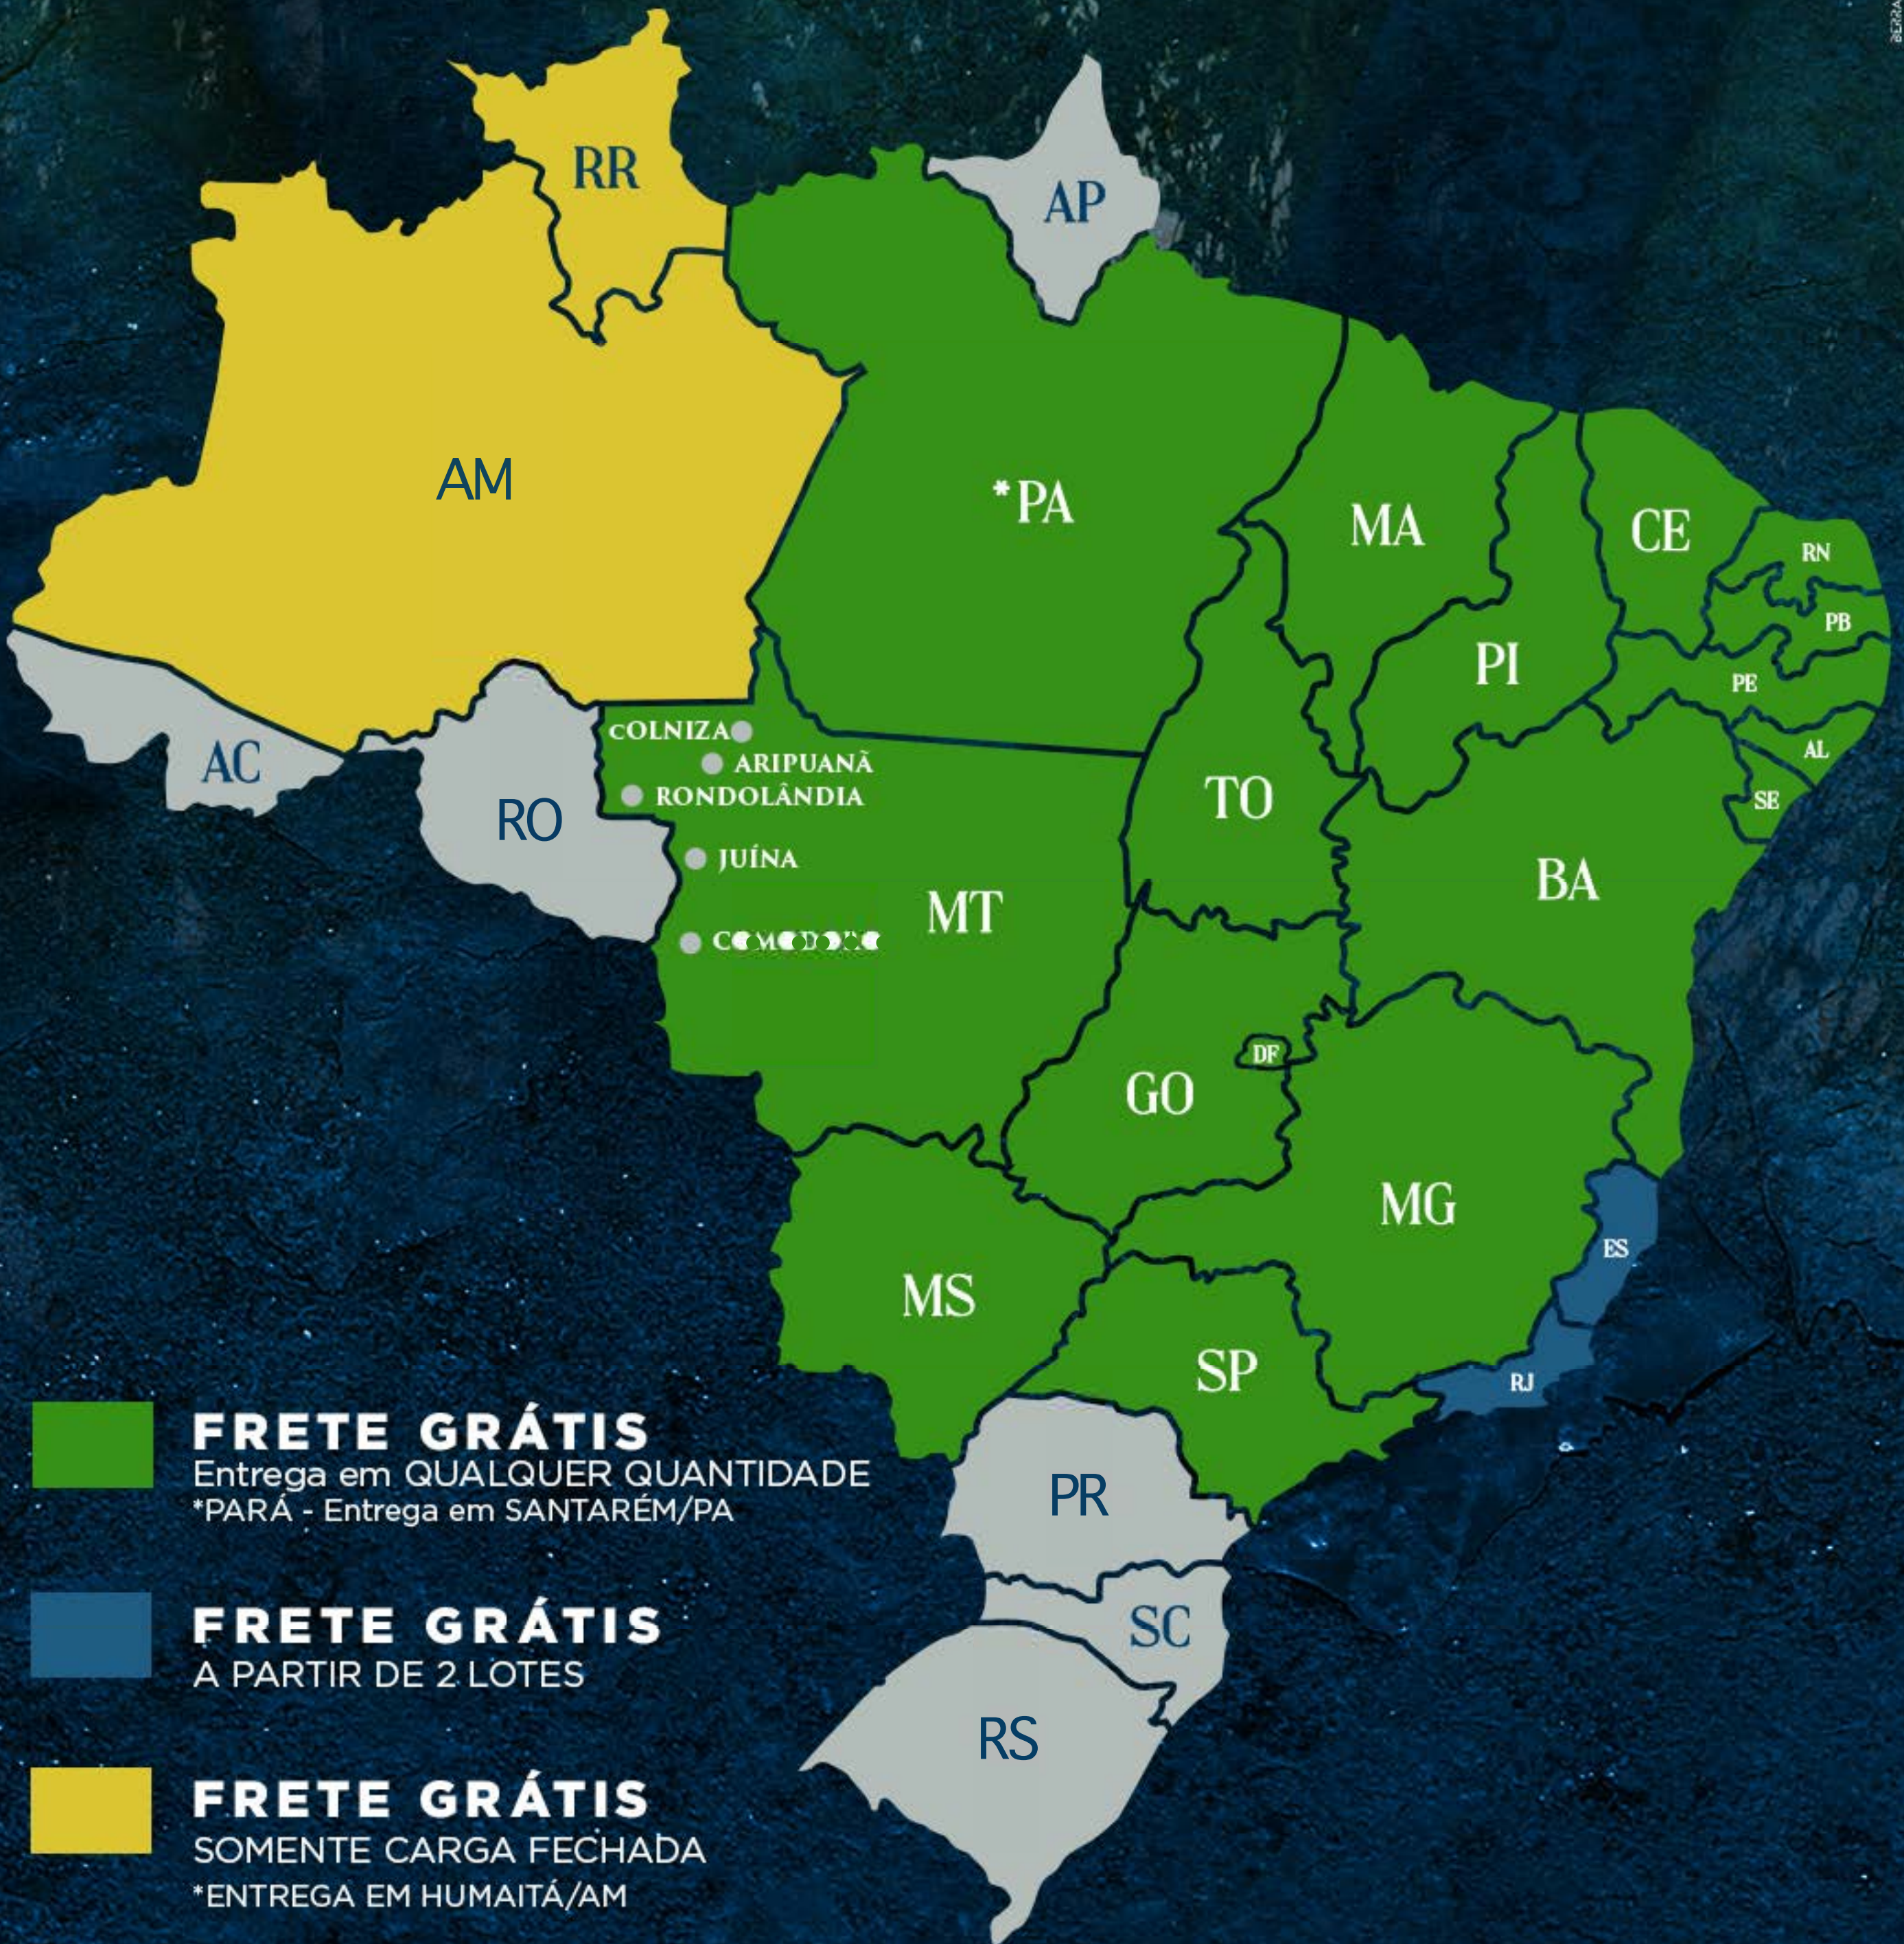

CONDIÇÕES DE FRETE

FRETE GRÁTIS
Entrega em QUALQUER QUANTIDADE
*PARÁ - Entrega em SANTARÉM/PA

FRETE GRÁTIS
A PARTIR DE 2 LOTES

FRETE GRÁTIS
SOMENTE CARGA FECHADA
*ENTREGA EM HUMAITÁ/AM

NÃO É POSSÍVEL FAZER ENTREGA
ALÉM DOS ESTADOS RECONHECIDOS COMO LIVRE DE AFTOSA, QUE NÃO PODEM RECEBER ANIMAIS, TAMBÉM NÃO SERÁ POSSÍVEL ENTREGA EM ALGUMAS CIDADES MARCADAS NO MATO GROSSO PELO MESMO MOTIVO.