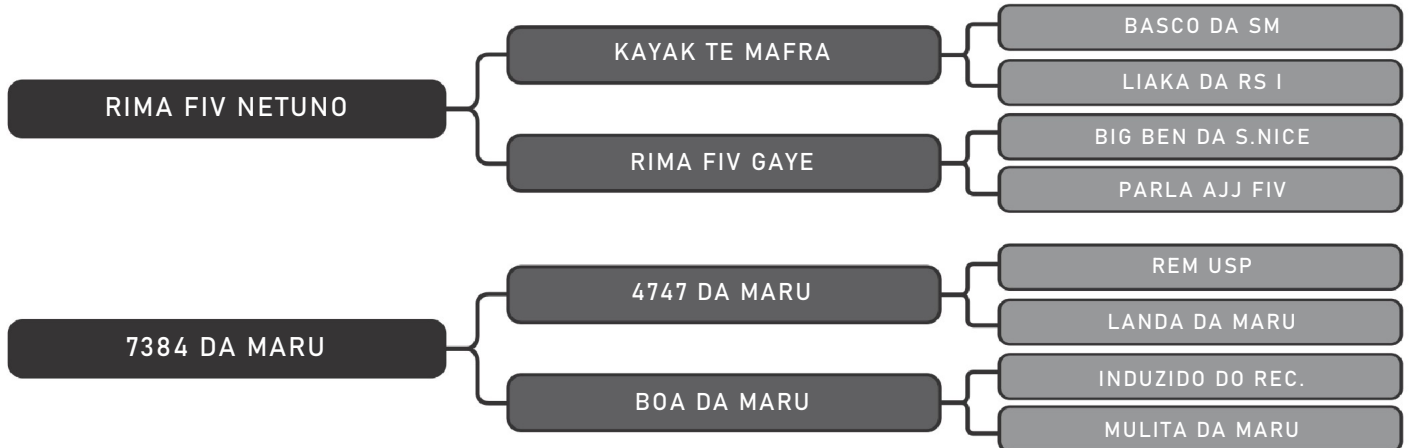

Vendedor(es): Fazenda Urupianga
754 DA MARU

LOTE
65

RAÇA: Nelore PO SEXO: Macho
NASC.: 01/11/2021 IDADE: 36m REG.: MARU A754