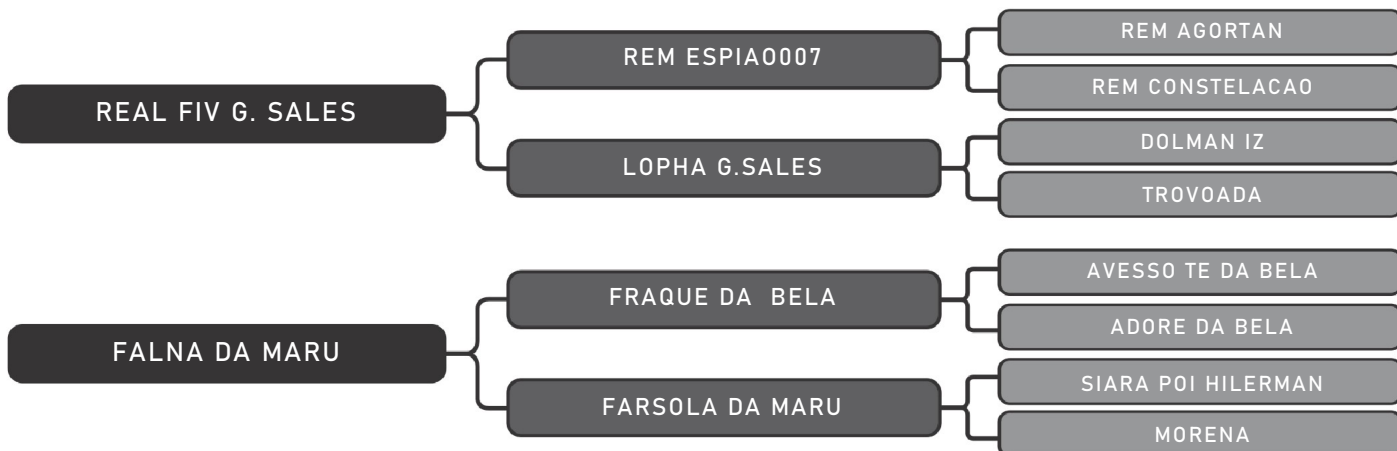

Vendedor(es): Fazenda Urupianga
1672 DA MARU

LOTE
09

RAÇA: Nelore PO SEXO: Macho
NASC.: 01/10/2022 IDADE: 25m REG.: MARU A1672

PESO: 722kg CE: 36cm

iABCZ: 13.38
DECA: 1

COMPRADOR: _____ R$: _____

Vendedor(es): Fazenda Urupianga
1543 DA MARU

LOTE
10

RAÇA: Nelore PO SEXO: Macho
NASC.: 30/09/2022 IDADE: 25m REG.: MARU A1543