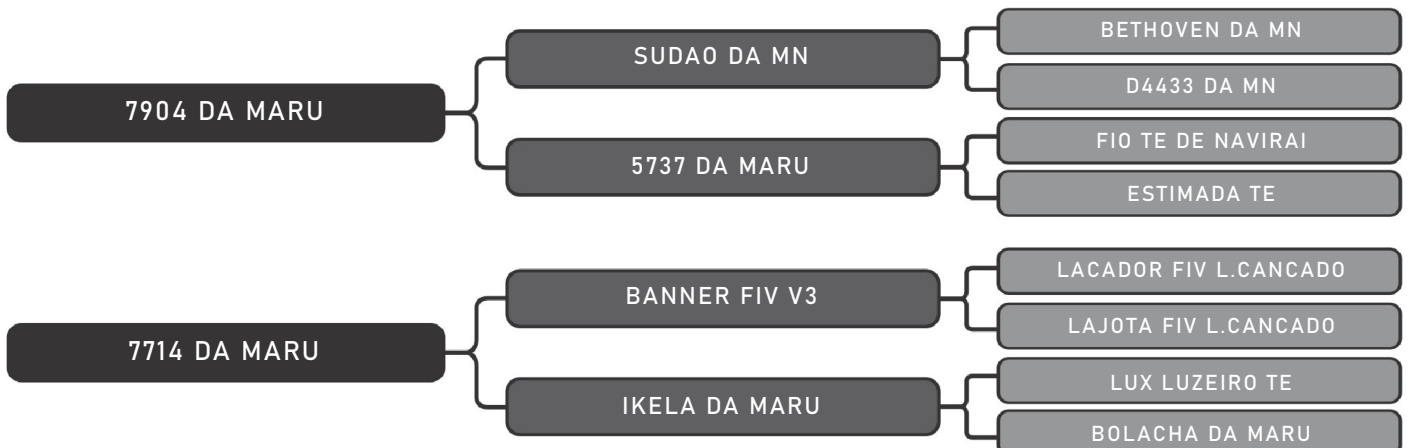

LOTE
21

RAÇA: Nelore PO SEXO: Macho
NASC.: 12/09/2022 IDADE: 26m REG.: MARU A1586

PESO: 768kg CE: 35cm iABCZ: 14.04
DECA: 1

COMPRADOR: _____ R\$: _____

Vendedor(es): Fazenda Urupianga
1298 DA MARU

LOTE
22

RAÇA: Nelore PO SEXO: Macho
NASC.: 09/01/2022 IDADE: 34m REG.: MARU A1298