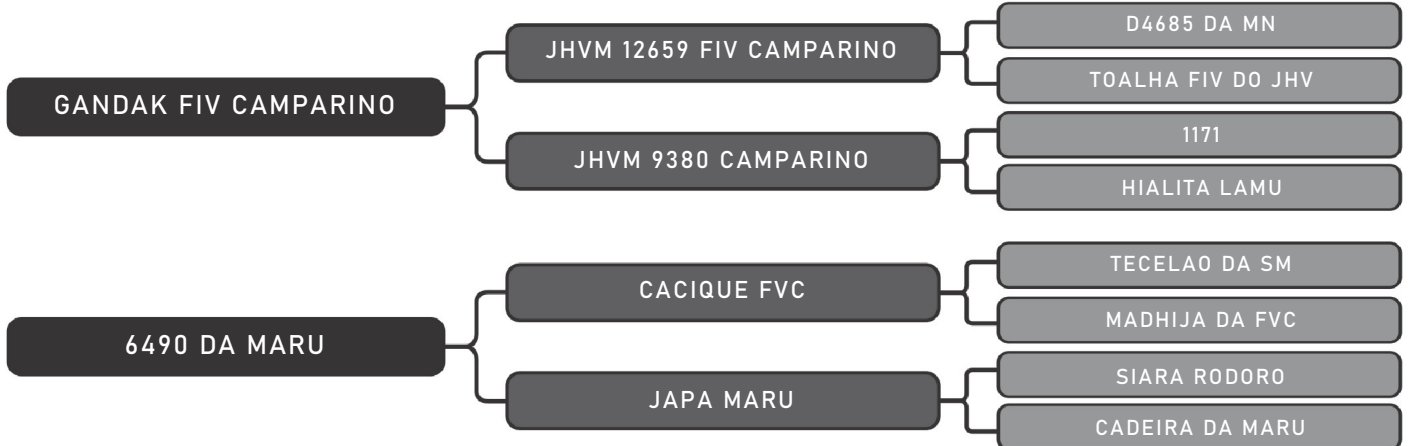

Vendedor(es): Fazenda Urupianga
676 DA MARU

LOTE
14

RAÇA: Nelore PO SEXO: Macho
NASC.: 01/10/2021 IDADE: 37m REG.: MARU A676