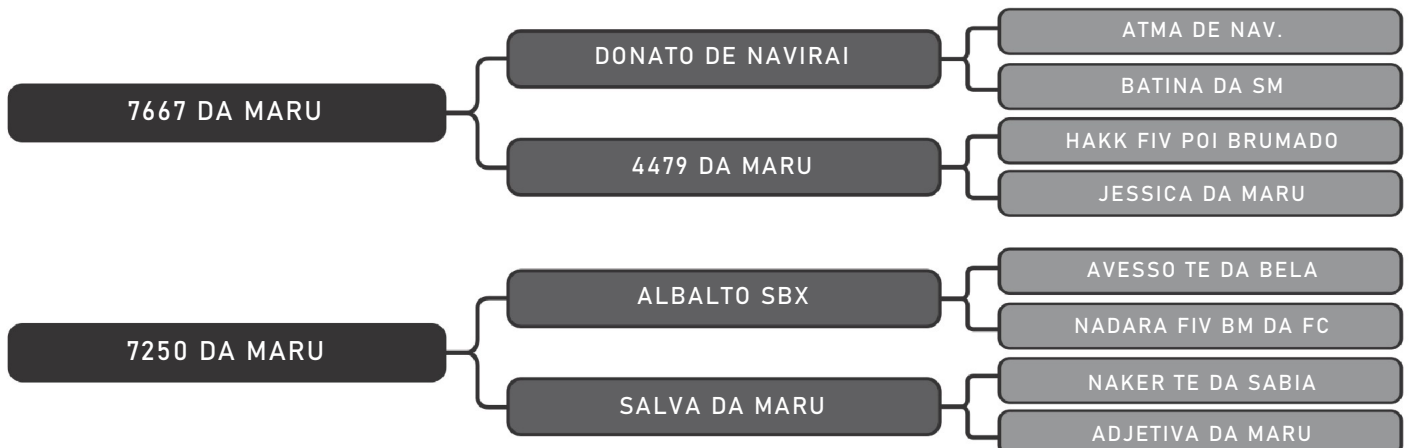

PESO: 671kg CE: 37cm iABCZ: 4.83
DECA: 4

COMPRADOR: _____ R$: _____

Vendedor(es): Fazenda Urupianga
1243 DA MARU

LOTE
20

RAÇA: Nelore PO SEXO: Macho
NASC.: 01/01/2022 IDADE: 34m REG.: MARU A1243