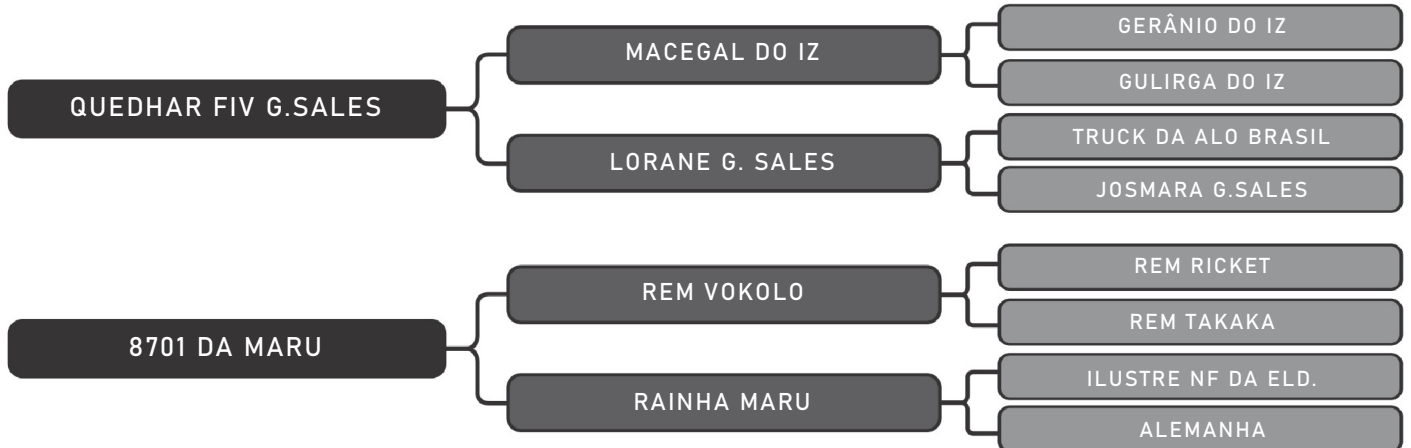

LOTE
26

RAÇA: Nelore PO SEXO: Macho
NASC.: 13/09/2022 IDADE: 26m REG.: MARU A1621

PESO: 784kg CE: 36cm

iABCZ: 20.19
DECA: 1

COMPRADOR: _____ R\$: _____

Vendedor(es): Fazenda Urupianga
1661 DA MARU

LOTE
27

RAÇA: Nelore PO SEXO: Macho
NASC.: 25/09/2022 IDADE: 25m REG.: MARU A1661