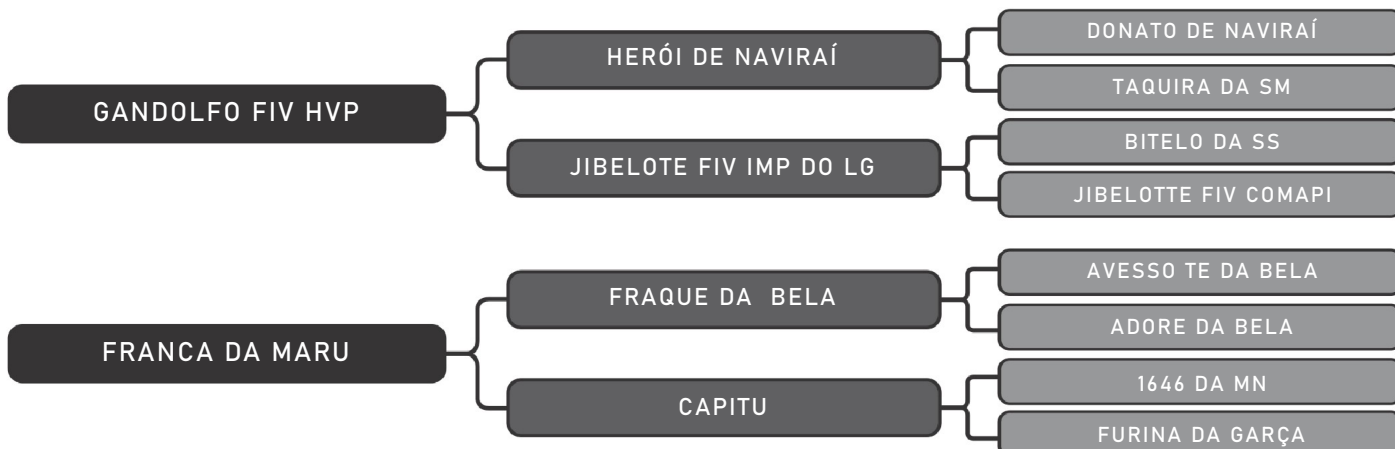

COMPRADOR: _____ R\$: _____

Vendedor(es): Fazenda Urupianga
617 DA MARU

LOTE
02

RAÇA: Nelore PO SEXO: Macho
NASC.: 10/10/2021 IDADE: 37m REG.: MARU A617

PESO: 808kg CE: 40cm iABCZ: 16.21
DECA: 1

COMPRADOR: _____ R\$: _____

Vendedor(es): Fazenda Urupianga
1197 DA MARU

LOTE
03

RAÇA: Nelore PO SEXO: Macho
NASC.: 02/01/2022 IDADE: 34m REG.: MARU A1197

PESO: 765kg CE: 39cm iABCZ: -0.68
DECA: 7

COMPRADOR: _____ R\$: _____

Vendedor(es): Fazenda Urupianga
1521 DA MARU