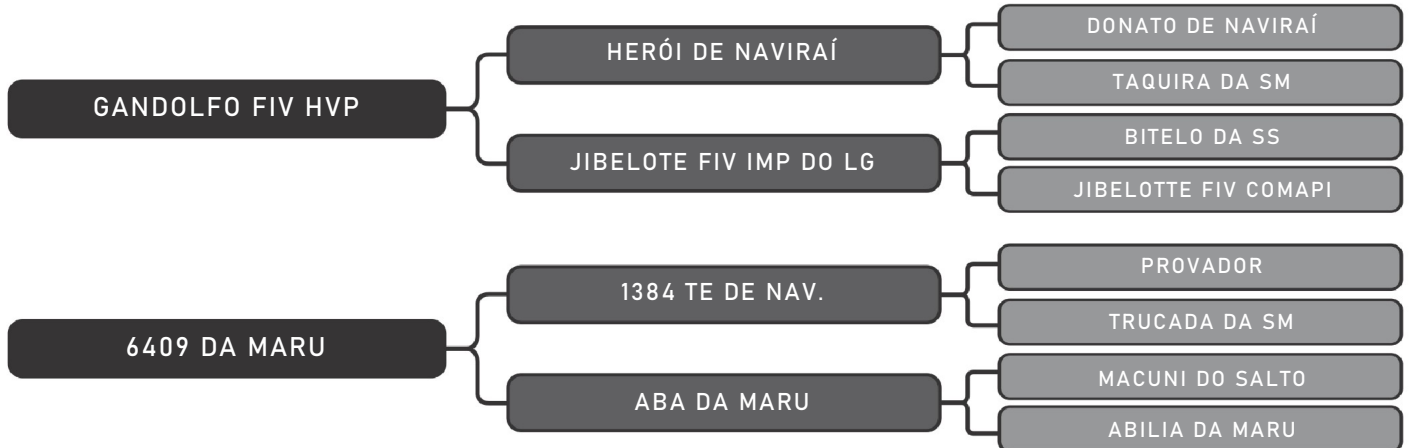

Vendedor(es): Fazenda Urupianga
1191 DA MARU

LOTE
45

RAÇA: Nelore PO SEXO: Macho
NASC.: 01/01/2022 IDADE: 34m REG.: MARU A1191