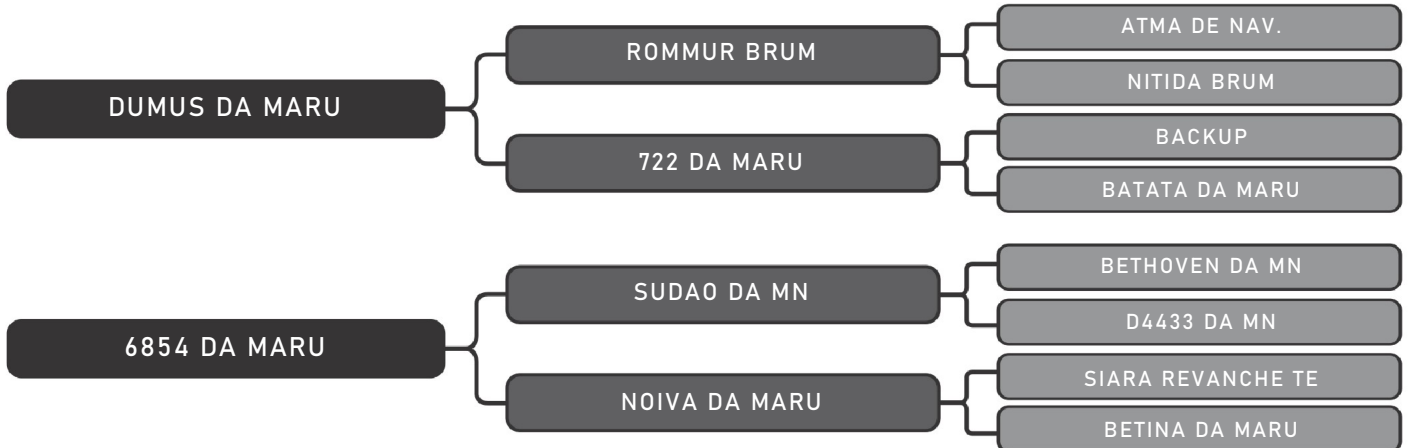

PESO: 700kg CE: 36cm

iABCZ: 19.99
DECA: 1

COMPRADOR: _____ R\$: _____

Vendedor(es): Fazenda Urupianga
946 DA MARU

LOTE
11

RAÇA: Nelore PO SEXO: Macho
NASC.: 30/11/2021 IDADE: 35m REG.: MARU A946

PESO: 790kg CE: 36cm iABCZ: 9.01
DECA: 3