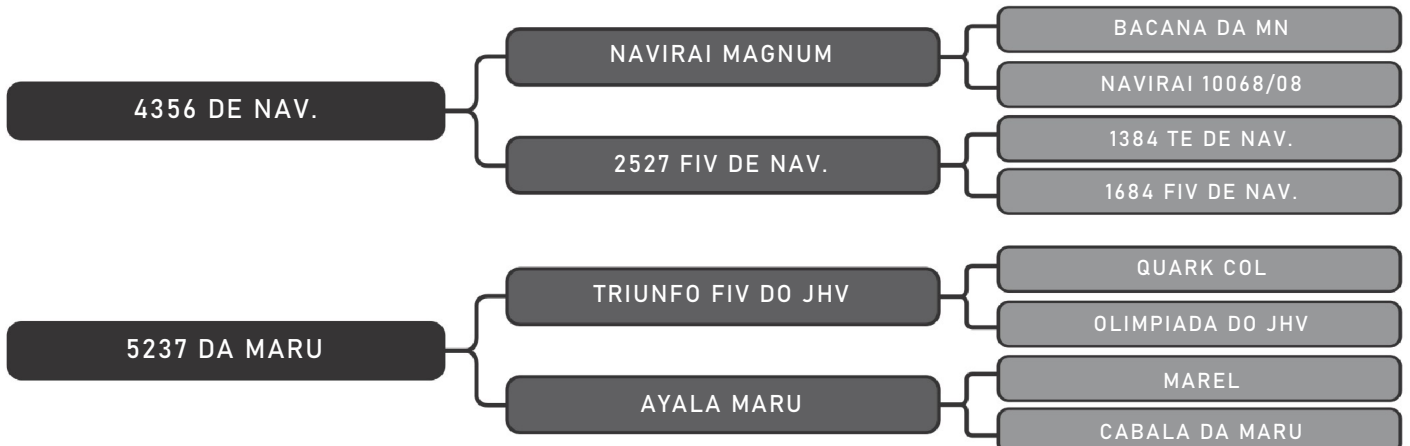

PESO: 740kg CE: 40cm iABCZ: 14.74
DECA: 1

COMPRADOR: _____ R$: _____