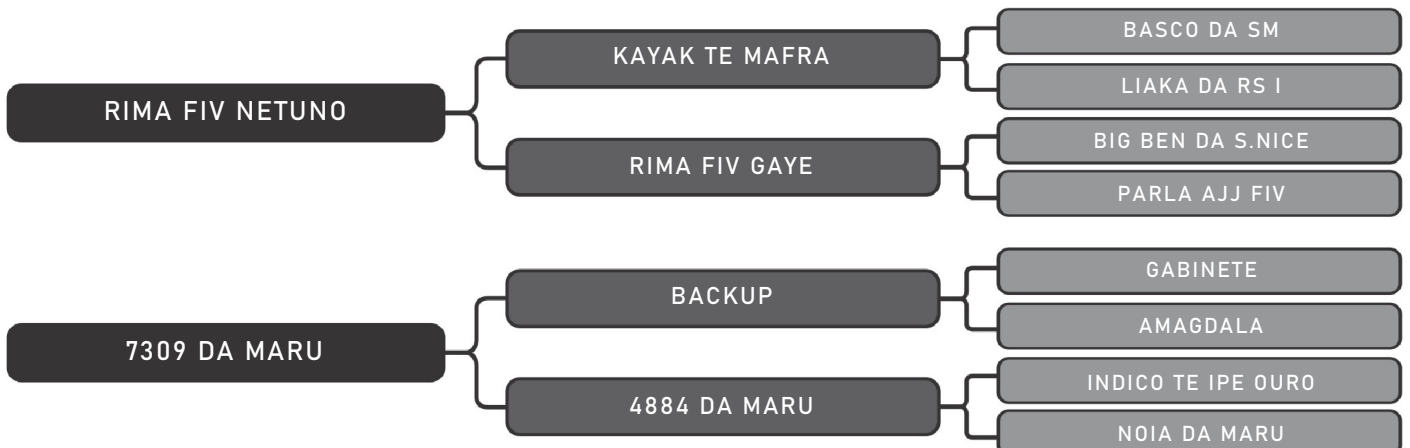

Vendedor(es): Fazenda Urupianga
802 DA MARU

LOTE
51

RAÇA: Nelore PO SEXO: Macho
NASC.: 20/11/2021 IDADE: 35m REG.: MARU A802

PESO: 757kg CE: 36cm iABCZ: -0.28
DECA: 7

COMPRADOR: _____ R\$: _____

Vendedor(es): Fazenda Urupianga
796 DA MARU

LOTE
52

RAÇA: Nelore PO SEXO: Macho
NASC.: 19/11/2021 IDADE: 35m REG.: MARU A796

PESO: 754kg CE: 40cm iABCZ: -0.22
DECA: 7

COMPRADOR: _____ R\$: _____

Vendedor(es): Fazenda Urupianga
1133 DA MARU

LOTE
53

RAÇA: Nelore PO SEXO: Macho
NASC.: 20/12/2021 IDADE: 34m REG.: MARU A1133