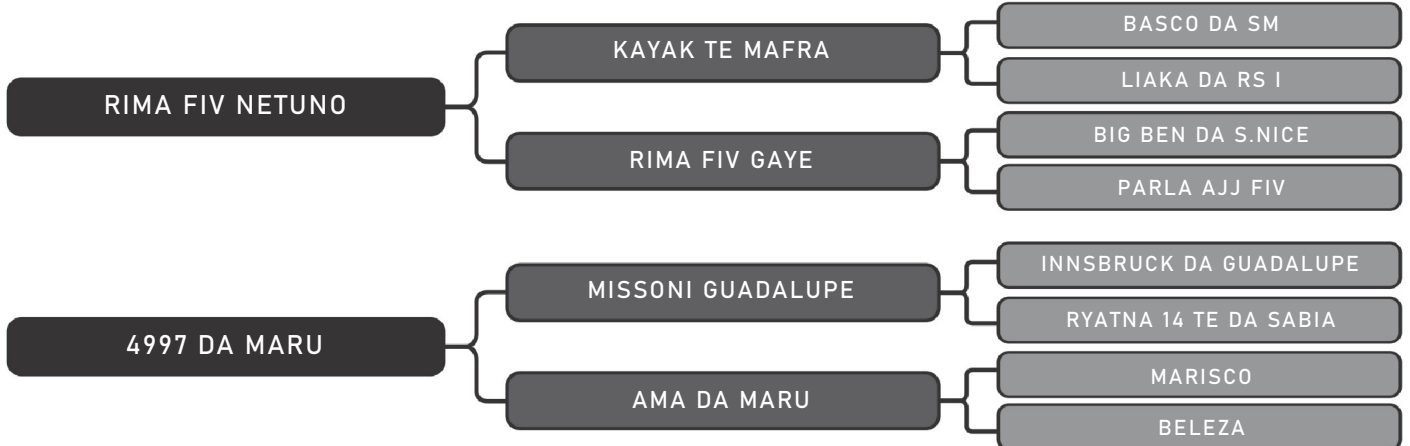

Vendedor(es): Fazenda Urupianga
876 DA MARU

LOTE
47

RAÇA: Nelore PO SEXO: Macho
NASC.: 06/11/2021 IDADE: 36m REG.: MARU A876

PESO: 798kg CE: 39cm iABCZ: -0.09
DECA: 7

COMPRADOR: _____ R$: _____

Vendedor(es): Fazenda Urupianga
931 DA MARU

LOTE
48

RAÇA: Nelore PO SEXO: Macho
NASC.: 17/11/2021 IDADE: 35m REG.: MARU A931