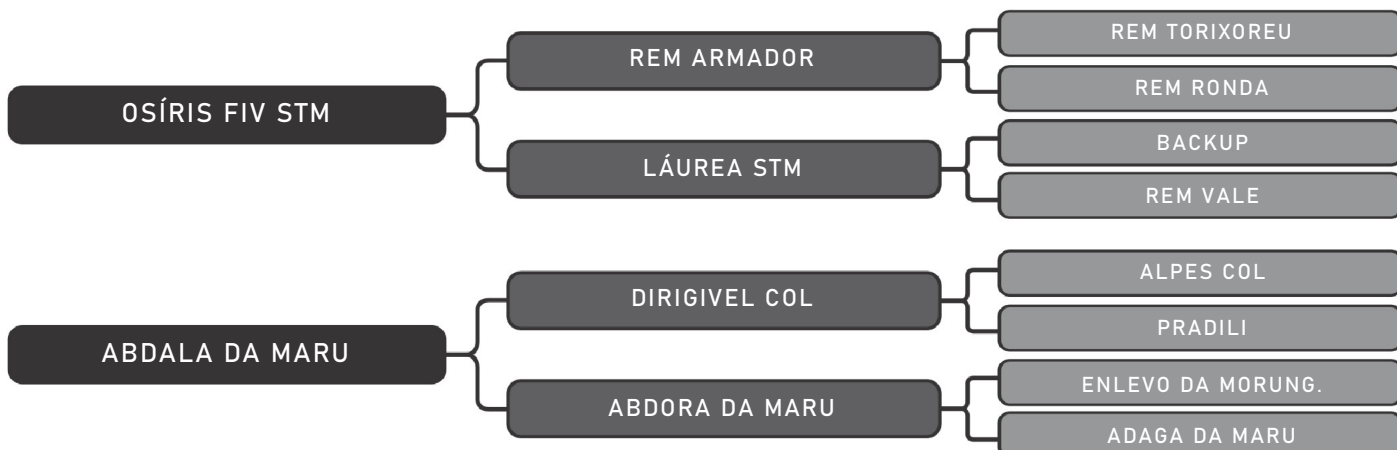

LOTE
09

RAÇA: Nelore PO SEXO: Macho
NASC.: 01/10/2022 IDADE: 25m REG.: MARU A1672

PESO: 722kg CE: 36cm

iABCZ: 13.38
DECA: 1

COMPRADOR: _____ R\$: _____

Vendedor(es): Fazenda Urupianga
1543 DA MARU

LOTE
10

RAÇA: Nelore PO SEXO: Macho
NASC.: 30/09/2022 IDADE: 25m REG.: MARU A1543