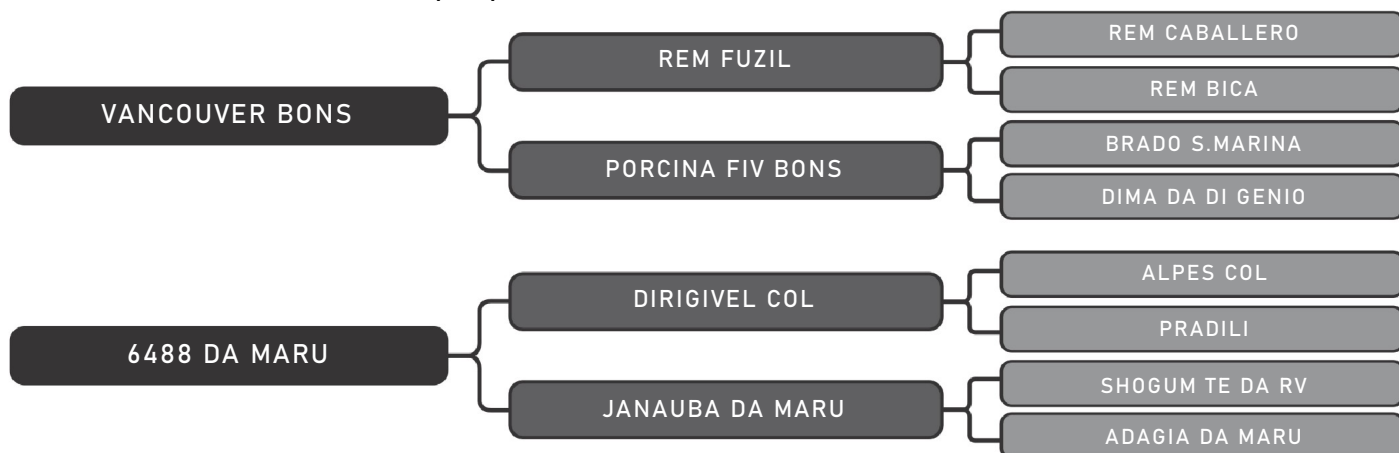

Vendedor(es): Fazenda Urupianga
1608 DA MARU

LOTE TRIPLO
18

RAÇA: Nelore PO SEXO: Fêmea
NASC.: 21/09/2022 IDADE: 25m REG.: MARU A1608

PESO: 470kg

iABCZ: 15.4

DECA: 1

Coberta pelo Touro RETRATO FIV DA S.NICE em 15/08/2024 com previsão de parto de: 17/05/2025 até 26/06/2025 - iABCZ:22,25 DECA:1

COMPRADOR: _____ R$: _____