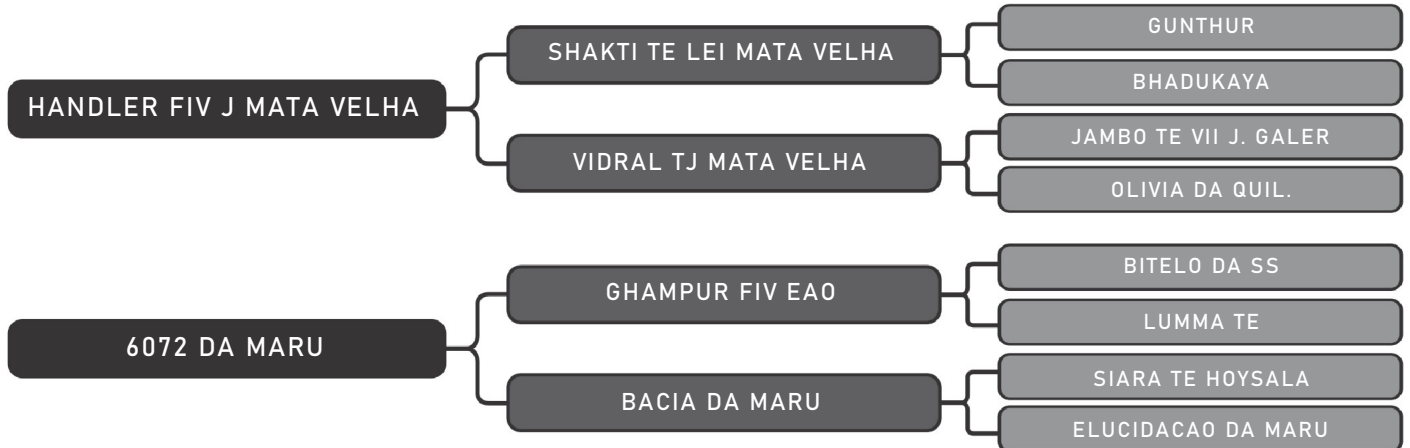

Vendedor(es): Fazenda Urupianga
1668 DA MARU

LOTE QUINTUPLO

10

RAÇA: Nelore PO SEXO: Fêmea
NASC.: 01/10/2022 IDADE: 25m REG.: MARU A1668