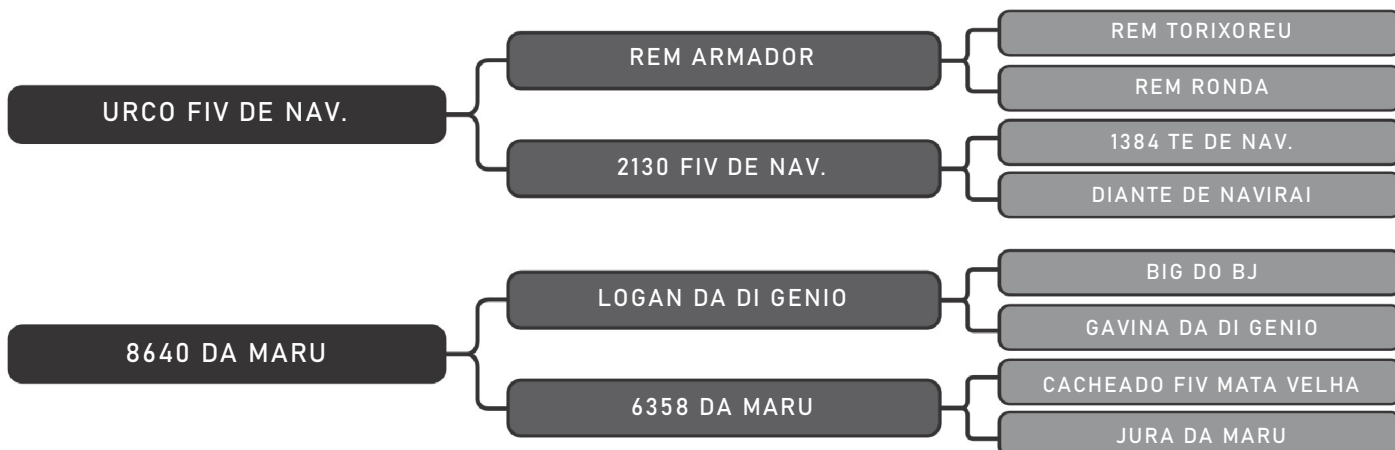

14

RAÇA: Nelore PO SEXO: Fêmea
NASC.: 24/09/2022 IDADE: 25m REG.: MARU A1660

PESO: 400kg

iABCZ: 8.95

DECA: 3

Coberta pelo Touro ESTORIL MAT. em 15/08/2024 com previsão de parto de: 17/05/2025 até 26/06/2025 - iABCZ:18,61 DECA:1