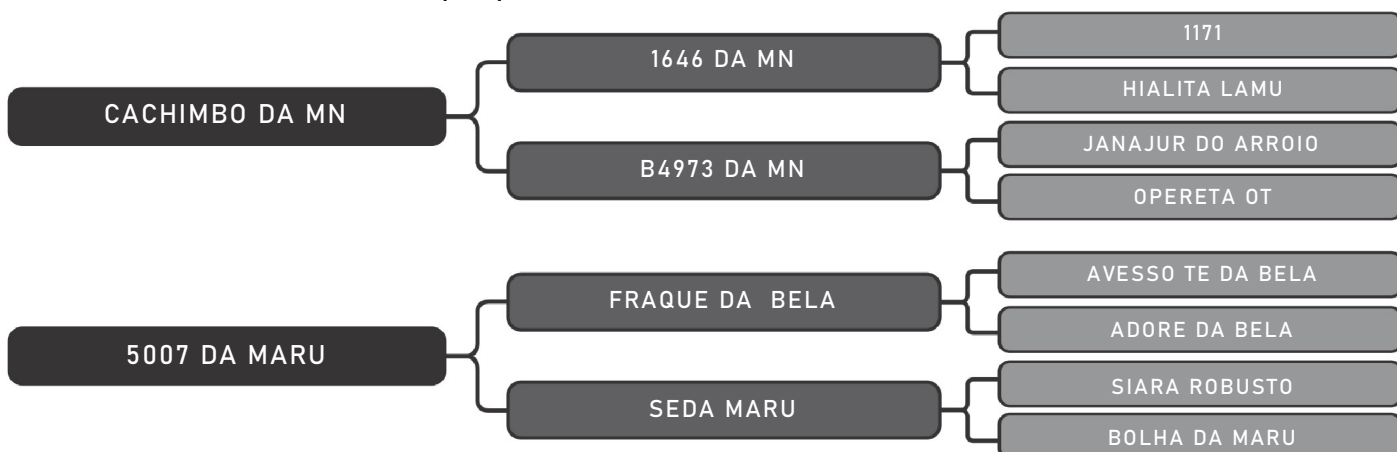

PESO: 530kg

iABCZ: 9.31

DECA: 2

Coberta pelo Touro REM INTENSO GENETICA ADITIVA em 16/02/2024 com
previsão de parto de: 17/11/2024 até 27/12/2024 - iABCZ:19,33 DECA:1

COMPRADOR: _____ R$: _____

Vendedor(es): Fazenda Urupianga
9654 DA MARU

LOTE DUPLA
26

RAÇA: Nelore PO SEXO: Fêmea
NASC.: 10/09/2020 IDADE: 50m REG.: MARU 9654