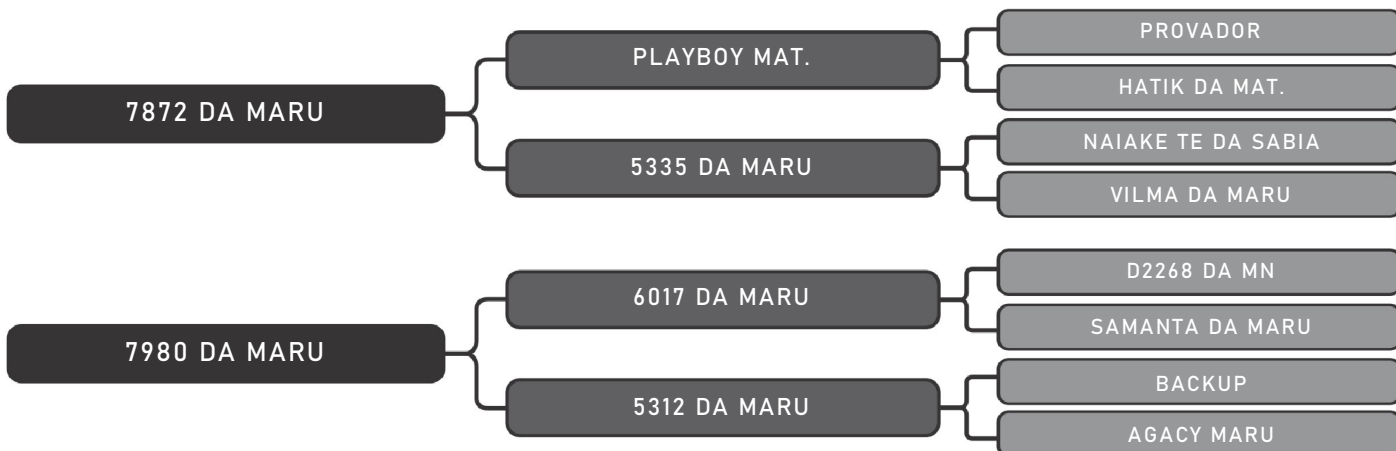

Vendedor(es): Fazenda Urupianga
1055 DA MARU

LOTE QUADRUPLO

19

RAÇA: Nelore PO SEXO: Fêmea
NASC.: 27/12/2021 IDADE: 34m REG.: MARU A1055