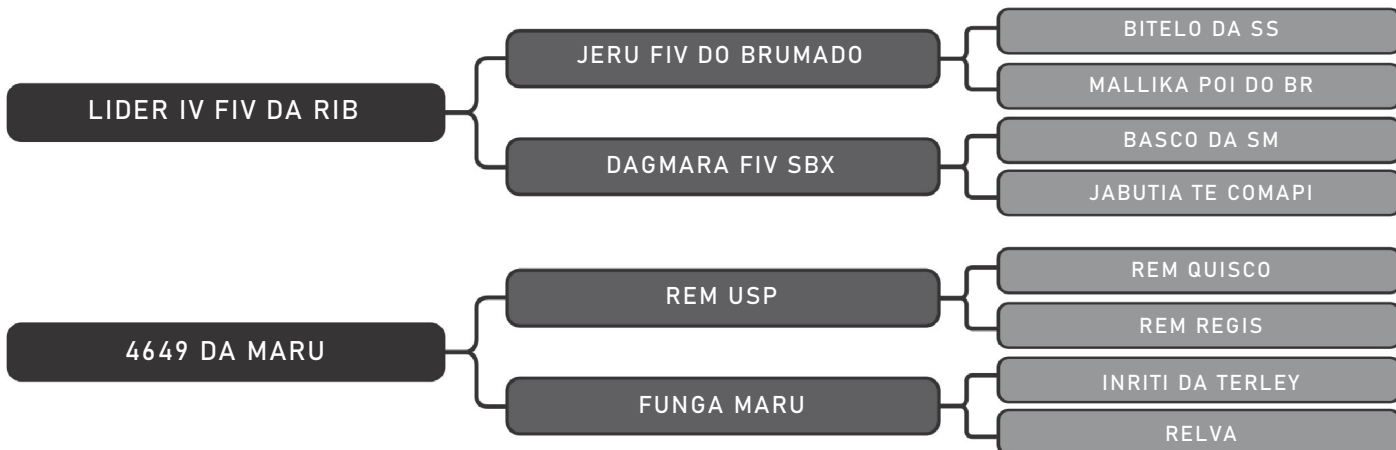

PESO: 610kg

iABCZ: 7.25

DECA: 3

Coberta pelo Touro ESTORIL MAT. em 17/08/2024 com previsão de parto de: 19/05/2025 até 28/06/2025 - iABCZ:18,04 DECA:1

COMPRADOR: _____ R$: _____