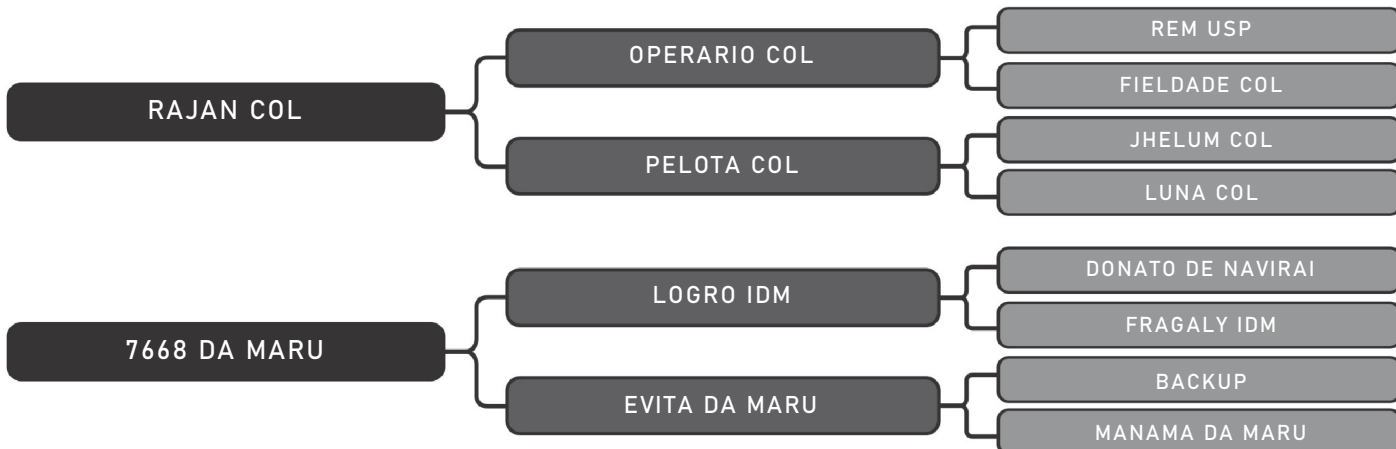

Vendedor(es): Fazenda Urupianga
1603 DA MARU

LOTE QUADRUPLO

09

RAÇA: Nelore PO SEXO: Fêmea
NASC.: 19/09/2022 IDADE: 25m REG.: MARU A1603