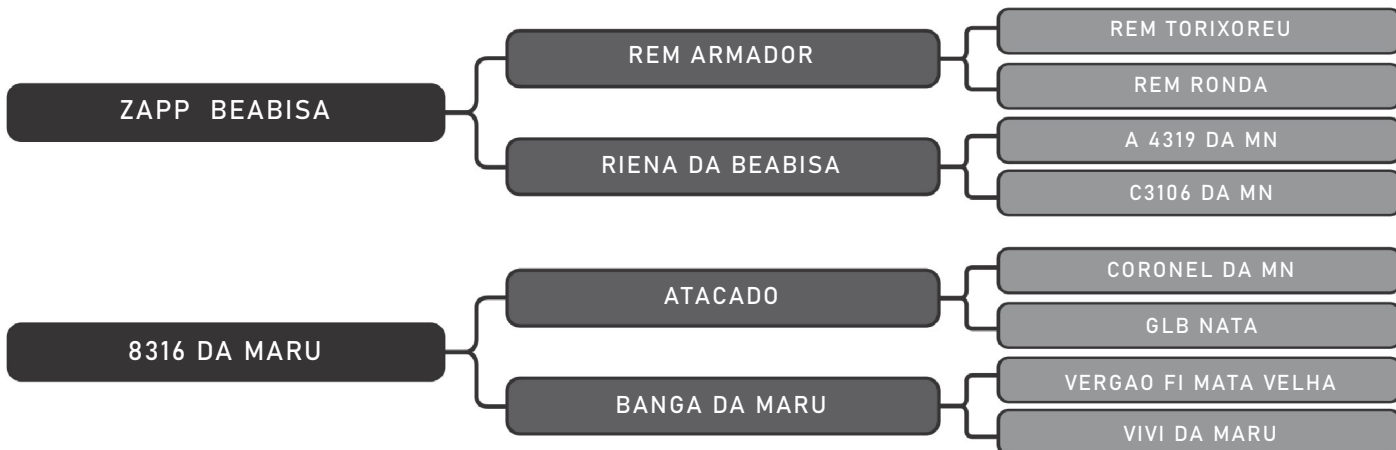

PESO: 590kg

iABCZ: 15.07

DECA: 1

Coberta pelo Touro ESTORIL MAT.em 17/08/2024 com previsão de parto de:
19/05/2025 até 28/06/2025 - iABCZ:23,32 DECA:1

COMPRADOR: _____ R$: _____