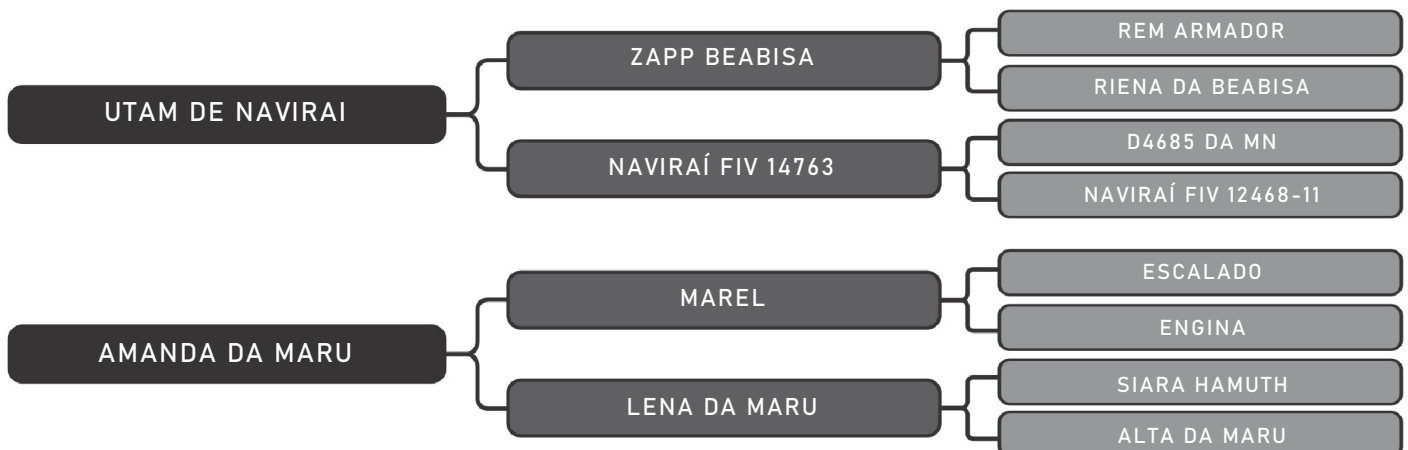

PESO: 450kg

iABCZ: 11.4

DECA: 2

Coberta pelo Touro RETRATO FIV DA S.NICE em 15/08/2024 com previsão de parto de: 17/05/2025 até 26/06/2025 - iABCZ:21,07 DECA:1

COMPRADOR: _____ R$: _____

Vendedor(es): Fazenda Urupianga
1960 DA MARU

LOTE QUADRUPLO

11

RAÇA: Nelore PO SEXO: Fêmea
NASC.: 11/11/2022 IDADE: 24m REG.: MARU A1960