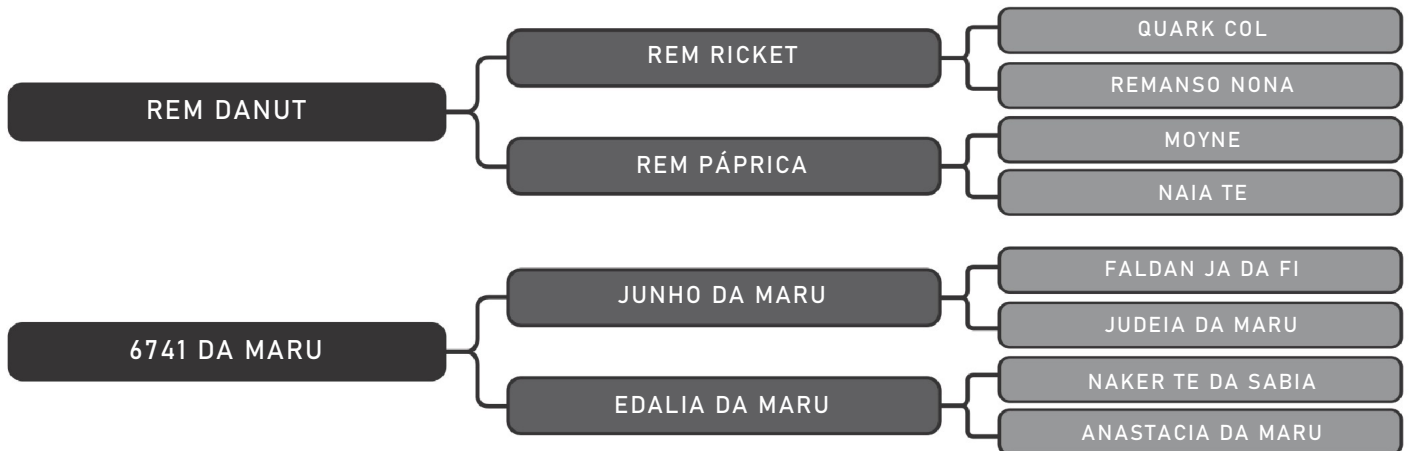

Vendedor(es): Fazenda Urupianga
1993 DA MARU

LOTE TRIPLO

16

RAÇA: Nelore PO SEXO: Fêmea
NASC.: 20/11/2022 IDADE: 23m REG.: MARU A1993

PESO: 470kg

iABCZ:16.67

DECA: 1

Coberta pelo Touro 2947 DA BAMBU em 15/08/2024 com previsão de parto de:
17/05/2025 até 26/06/2025 - iABCZ:19,18 DECA:1

COMPRADOR: _____ R$: _____