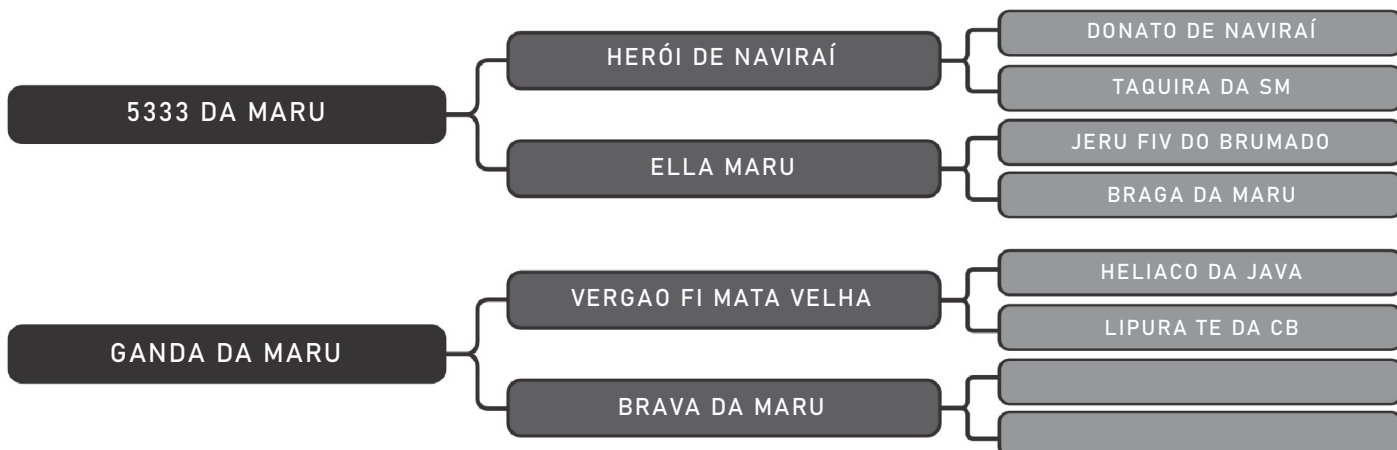

PESO: 560kg

iABCZ: 6.73

DECA: 3

Coberta pelo Touro RETRATO FIV DA S.NICE em 17/08/2024 com previsão de parto de: 19/05/2025 até 28/06/2025 - iABCZ:18,30 DECA:1

COMPRADOR: _____ R$: _____

Vendedor(es): Fazenda Urupianga
760 DA MARU

LOTE QUADRUPLO

19

RAÇA: Nelore PO SEXO: Fêmea
NASC.: 02/11/2021 IDADE: 36m REG.: MARU A760