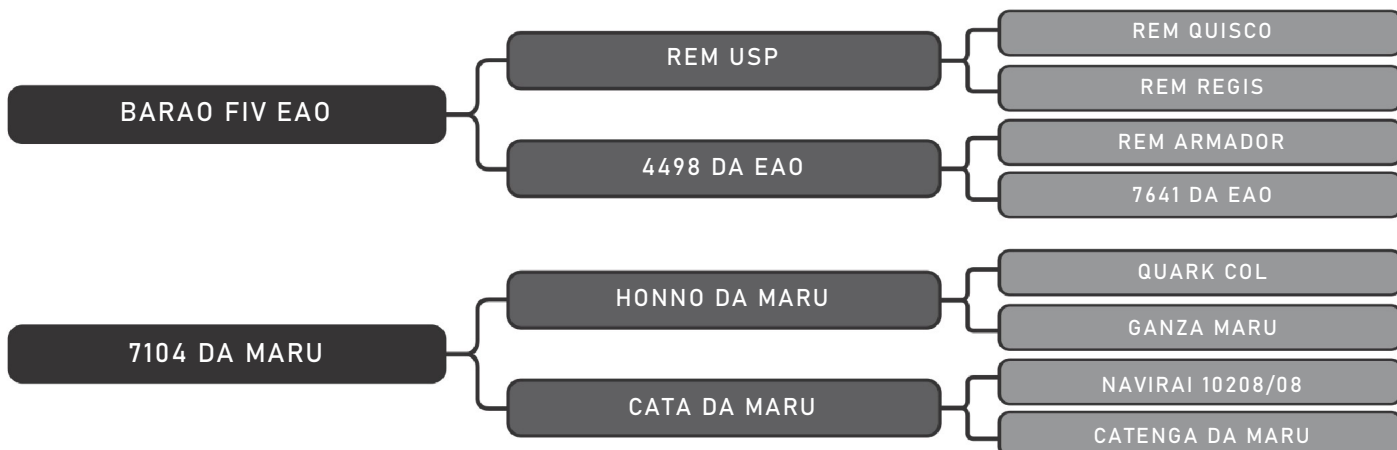

PESO: 520kg

iABCZ: 4.01

DECA: 5

Coberta pelo Touro RETRATO FIV DA S.NICE em 17/08/2024 com previsão de parto de: 19/05/2025 até 28/06/2025 - iABCZ:16,95 DECA:1

COMPRADOR: _____ R$: _____

Vendedor(es): Fazenda Urupianga
1575 DA MARU

LOTE TRIPLA
18

RAÇA: Nelore PO SEXO: Fêmea
NASC.: 08/09/2022 IDADE: 26m REG.: MARU A1575