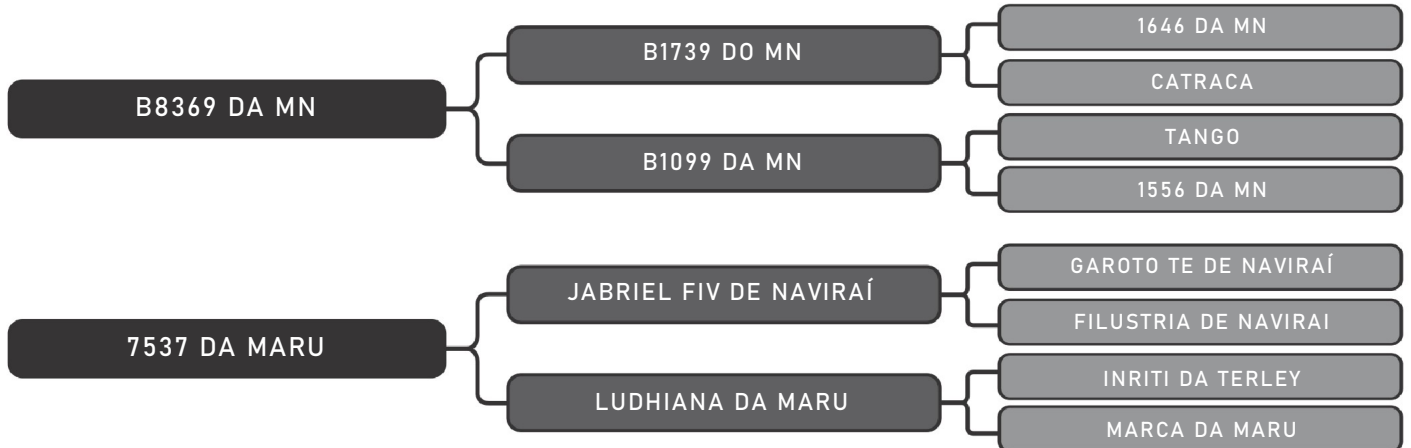

Vendedor(es): Fazenda Urupianga
9519 DA MARU

LOTE TRIPLO
24

RAÇA: Nelore PO SEXO: Fêmea
NASC.: 24/08/2020 IDADE: 50m REG.: MARU 9519

PESO: 590kg

iABCZ: 8.32

DECA: 3

Coberta pelo Touro 6552 DE NAV .em 15/01/2024 com previsão de parto de:
16/10/2024 até 25/11/2024 - iABCZ:20,64 DECA:1

COMPRADOR: _____ R$: _____