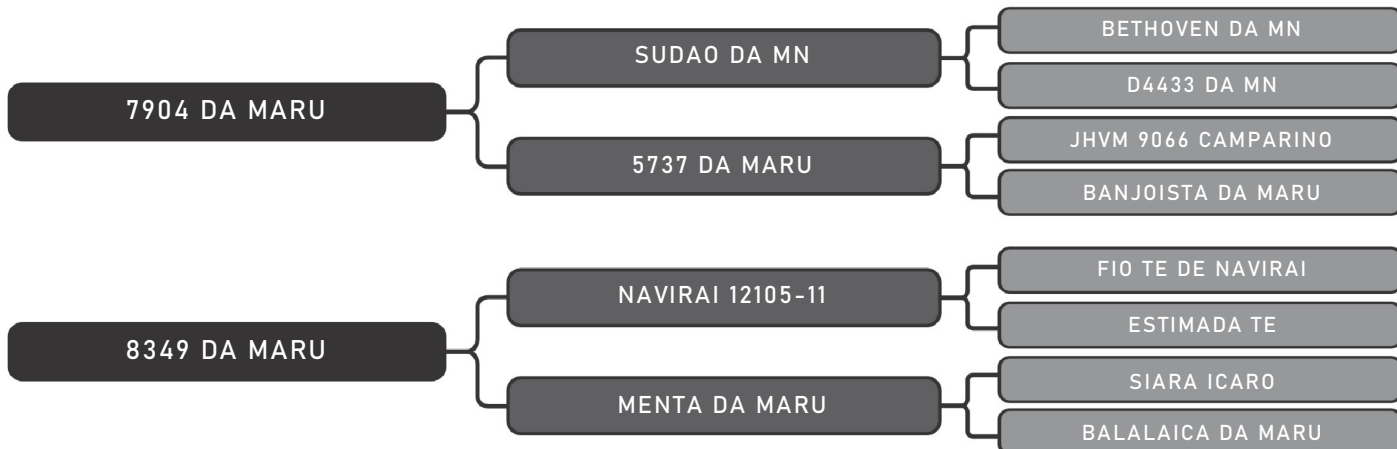

Vendedor(es): Fazenda Urupianga
1260 DA MARU

LOTE TRIPLA
18

RAÇA: Nelore PO SEXO: Fêmea
NASC.: 01/01/2022 IDADE: 34m REG.: MARU A1260