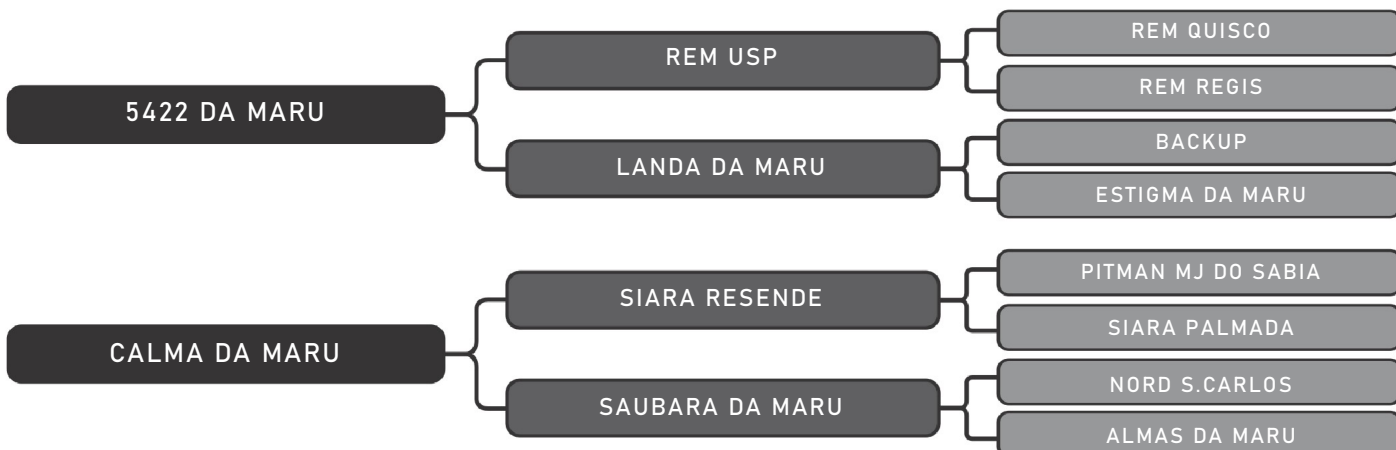

PESO: 590kg

iABCZ: 15.4

DECA: 1

Coberta pelo Touro ESTORIL MAT. em 17/08/2024 com previsão de parto de:
19/05/2025 até 28/06/2025 - iABCZ:21,09 DECA:1

COMPRADOR: _____ R$: _____

Vendedor(es): Fazenda Urupianga
1131 DA MARU

LOTE QUADRUPLO

19

RAÇA: Nelore PO SEXO: Fêmea
NASC.: 20/12/2021 IDADE: 34m REG.: MARU A1131