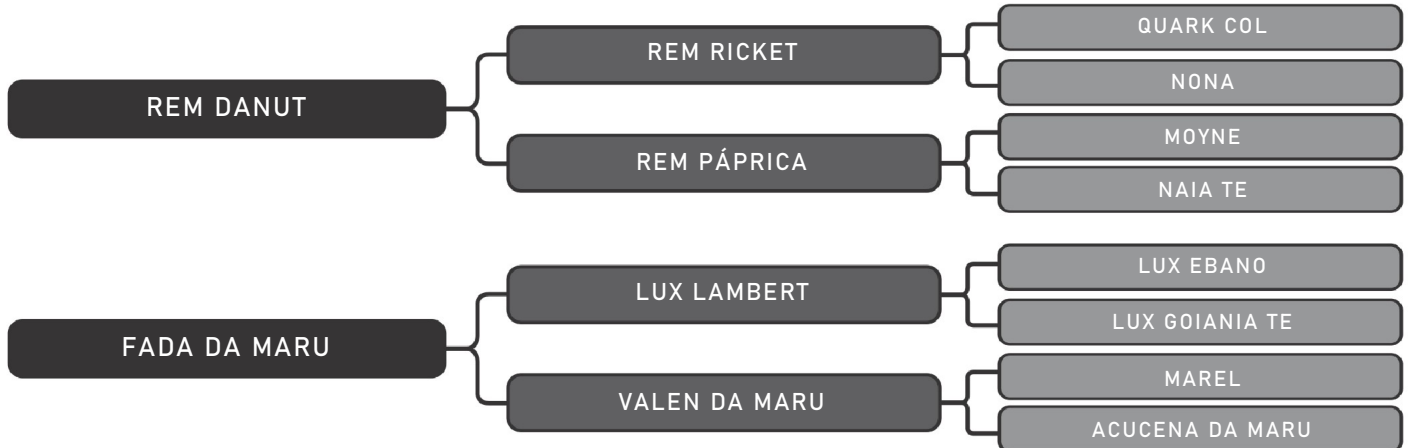

Vendedor(es): Fazenda Urupianga
1844 DA MARU

LOTE QUADRUPLO

11

RAÇA: Nelore PO SEXO: Fêmea
NASC.: 14/11/2022 IDADE: 23m REG.: MARU A1844