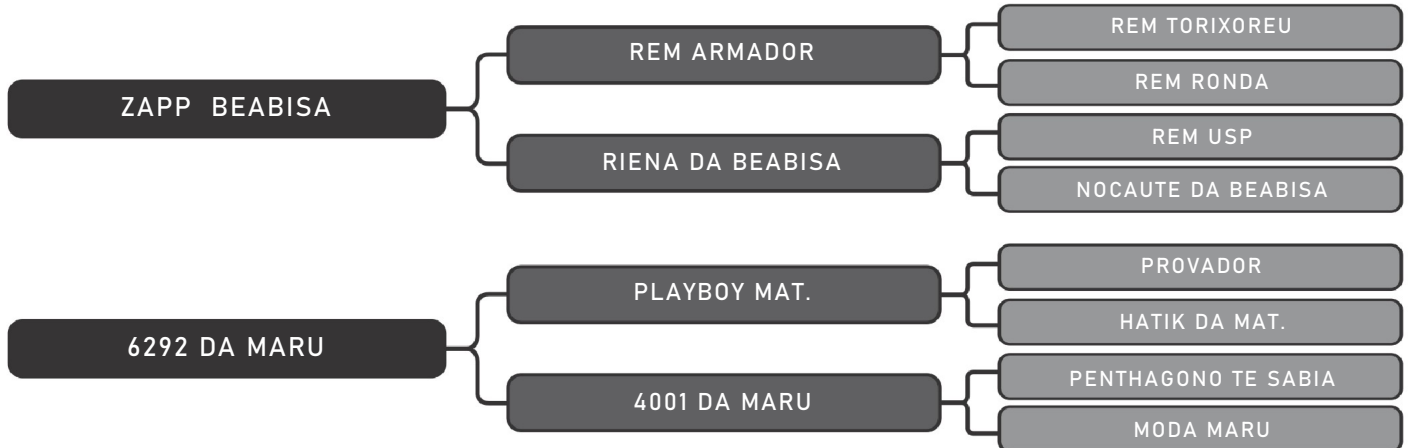

Vendedor(es): Fazenda Urupianga
1519 DA MARU

LOTE QUADRUPLO

06

RAÇA: Nelore PO SEXO: Fêmea
NASC.: 25/09/2022 IDADE: 25m REG.: MARU A1519