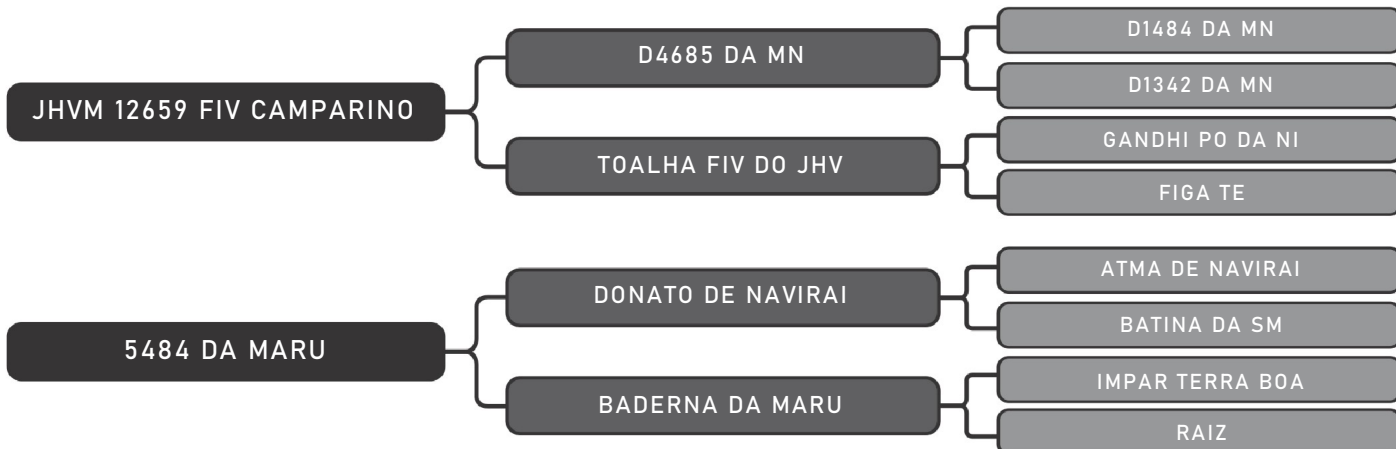

Vendedor(es): Fazenda Urupianga
499 DA MARU

LOTE QUADRUPLO

20

RAÇA: Nelore PO SEXO: Fêmea
NASC.: 28/09/2021 IDADE: 37m REG.: MARU A499

PESO: 520kg

iABCZ: 5.81

DECA: 4

Coberta pelo Touro ESTORIL MAT.em 17/08/2024 com previsão de parto de:
19/05/2025 até 28/06/2025 - iABCZ:15,76 DECA:1

COMPRADOR: _____ R$: _____

Vendedor(es): Fazenda Urupianga
702 DA MARU

LOTE QUADRUPLO

20

RAÇA: Nelore PO SEXO: Fêmea
NASC.: 09/10/2021 IDADE: 37m REG.: MARU A702