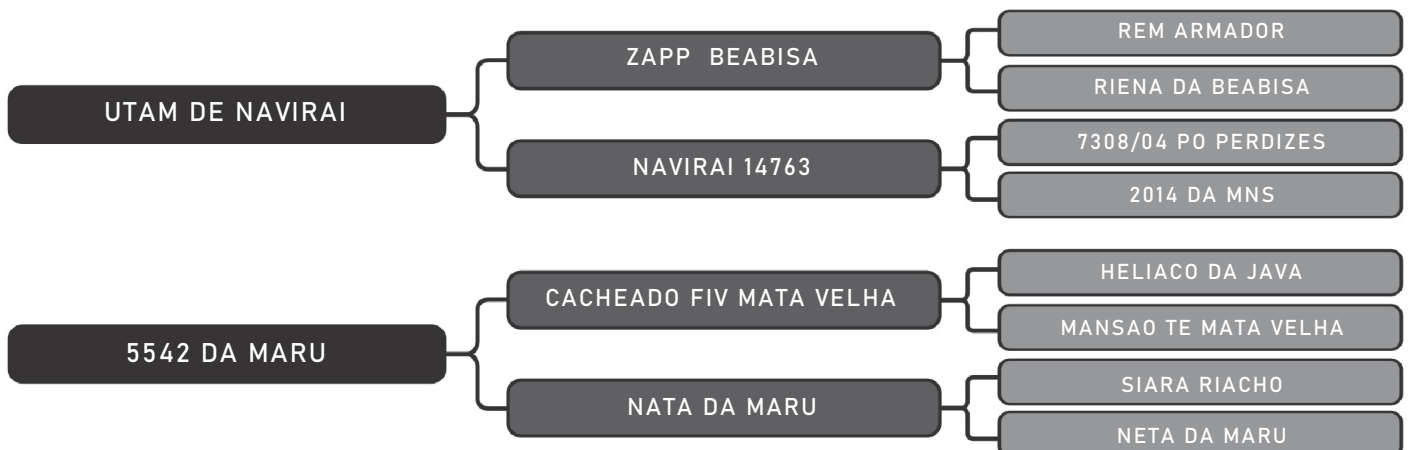

PESO: 460kg

iABCZ: 6.03

DECA: 4

Coberta pelo Touro ESTORIL MAT. em 15/08/2024 com previsão de parto de:
17/05/2025 até 26/06/2025 - iABCZ:16,38 DECA:1

COMPRADOR: _____ R$: _____

Vendedor(es): Fazenda Urupianga
1666 DA MARU

LOTE TRIPLA
16

RAÇA: Nelore PO SEXO: Fêmea
NASC.: 30/09/2022 IDADE: 25m REG.: MARU A1666