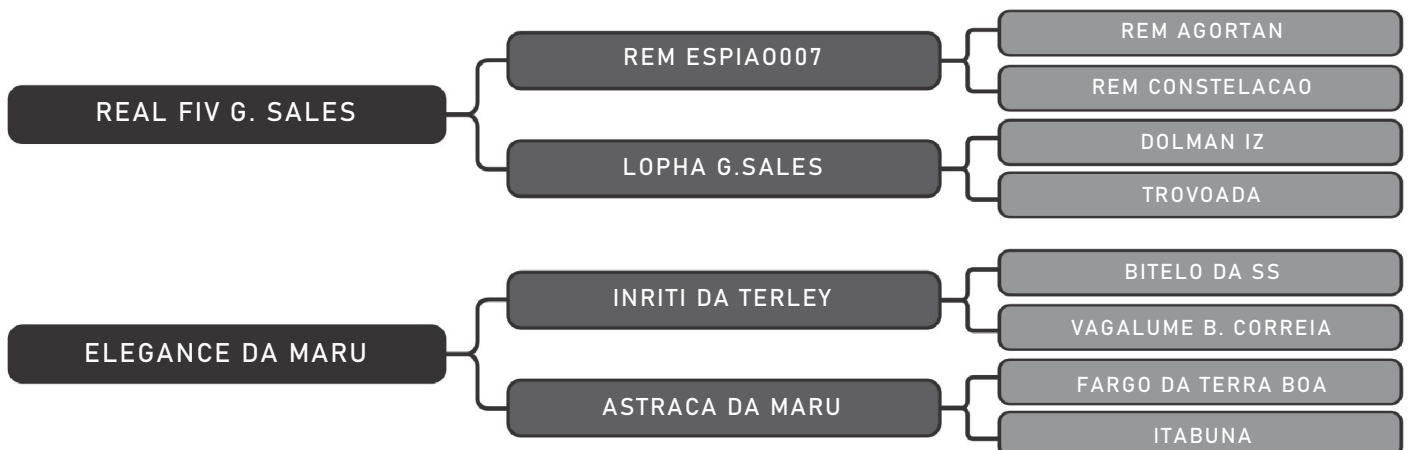

PESO: 450kg

iABCZ:13.25

DECA: 1

Coberta pelo Touro 2947 DA BAMBU em 15/08/2024 com previsão de parto de:
17/05/2025 até 26/06/2025 - iABCZ:21,80 DECA:1

COMPRADOR: _____ R$: _____

Vendedor(es): Fazenda Urupianga
1529 DA MARU

LOTE QUADRUPLO

06

RAÇA: Nelore PO SEXO: Fêmea
NASC.: 25/09/2022 IDADE: 25m REG.: MARU A1529