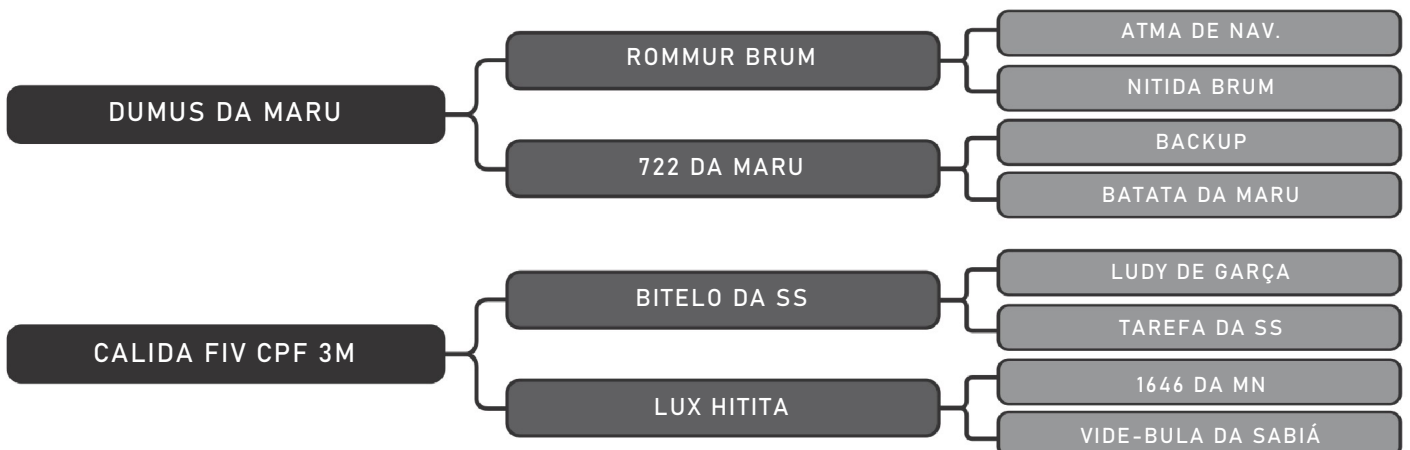

PESO: 480kg

iABCZ: 7.23

DECA: 3

Coberta pelo Touro RETRATO FIV DA S.NICE em 15/08/2024 com previsão de parto de: 17/05/2025 até 26/06/2025 - iABCZ:17,84 DECA:1

COMPRADOR: _____ R$: _____

Vendedor(es): Fazenda Urupianga
1956 DA MARU

LOTE QUINTUPLO

10

RAÇA: Nelore PO SEXO: Fêmea
NASC.: 11/11/2022 IDADE: 24m REG.: MARU A1956