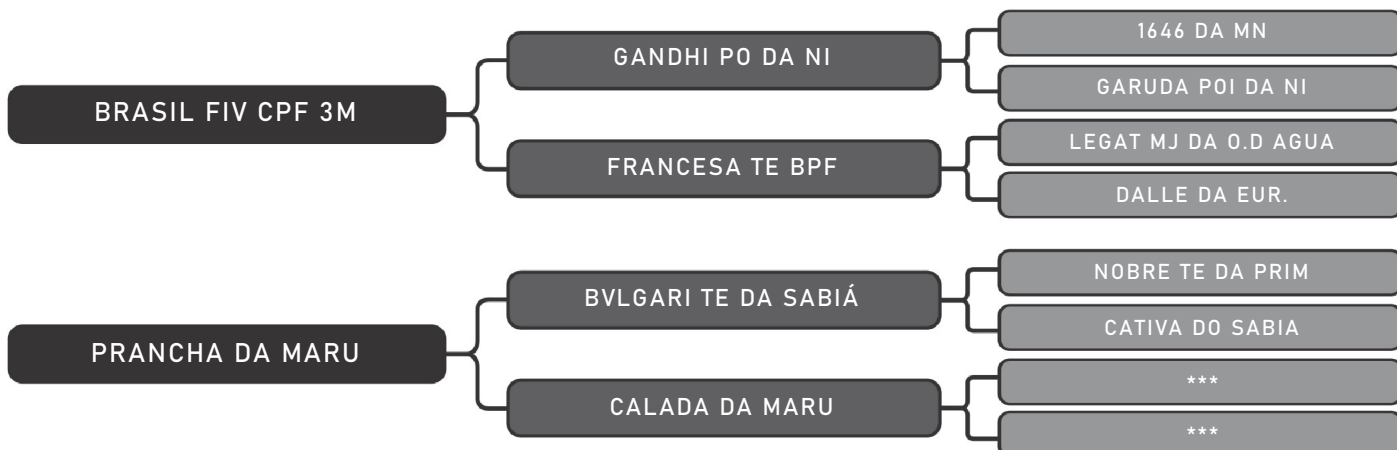

PESO: 540kg

iABCZ: 8.37

DECA: 3

Coberta pelo Touro ZERO UM FIV DA JACAMIN em 16/02/2024 com previsão de parto de: 17/11/2024 até 27/12/2024 - iABCZ:12,59 DECA:2

COMPRADOR: _____ R$: _____

Vendedor(es): Fazenda Urupianga
PRADA DA MARU

LOTE TRIPLO
28

RAÇA: Nelore PO SEXO: Fêmea
NASC.: 31/01/2013 IDADE: 141m REG.: MARU 3669