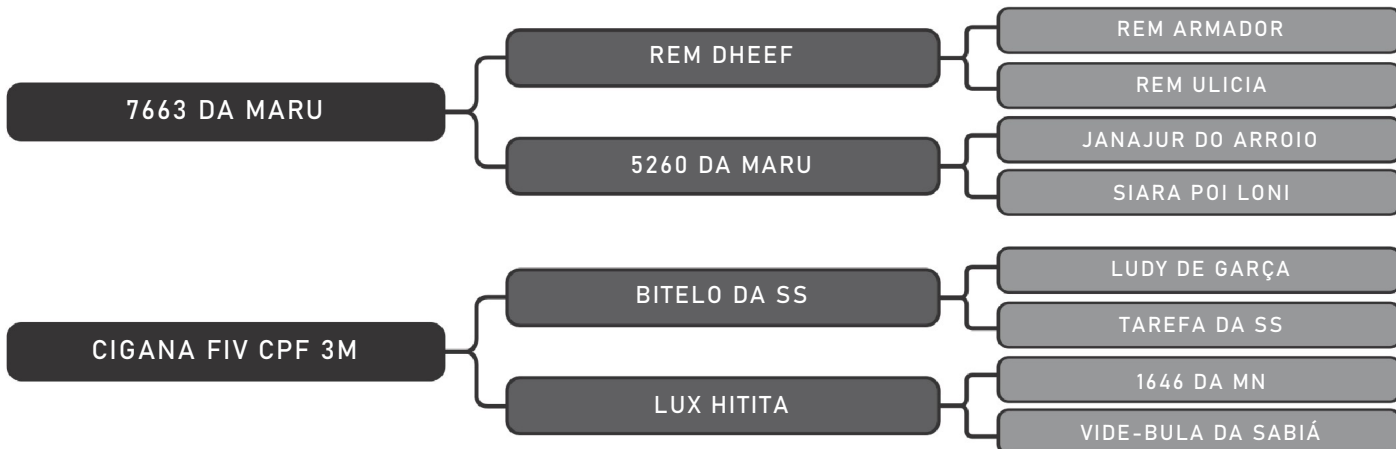

Vendedor(es): Fazenda Urupianga
1069 DA MARU

LOTE QUADRUPLO

20

RAÇA: Nelore PO SEXO: Fêmea
NASC.: 04/12/2021 IDADE: 35m REG.: MARU A1069

PESO: 580kg

iABCZ: 1.09

DECA: 6

Coberta pelo Touro RETRATO FIV DA S.NICE em 17/08/2024 com previsão de parto de: 19/05/2024 até 28/06/2025 - iABCZ:16,25 DECA:1

COMPRADOR: _____ R$: _____

Vendedor(es): Fazenda Urupianga
1209 DA MARU

LOTE QUADRUPLO

20

RAÇA: Nelore PO SEXO: Fêmea
NASC.: 16/01/2022 IDADE: 33m REG.: MARU A1209