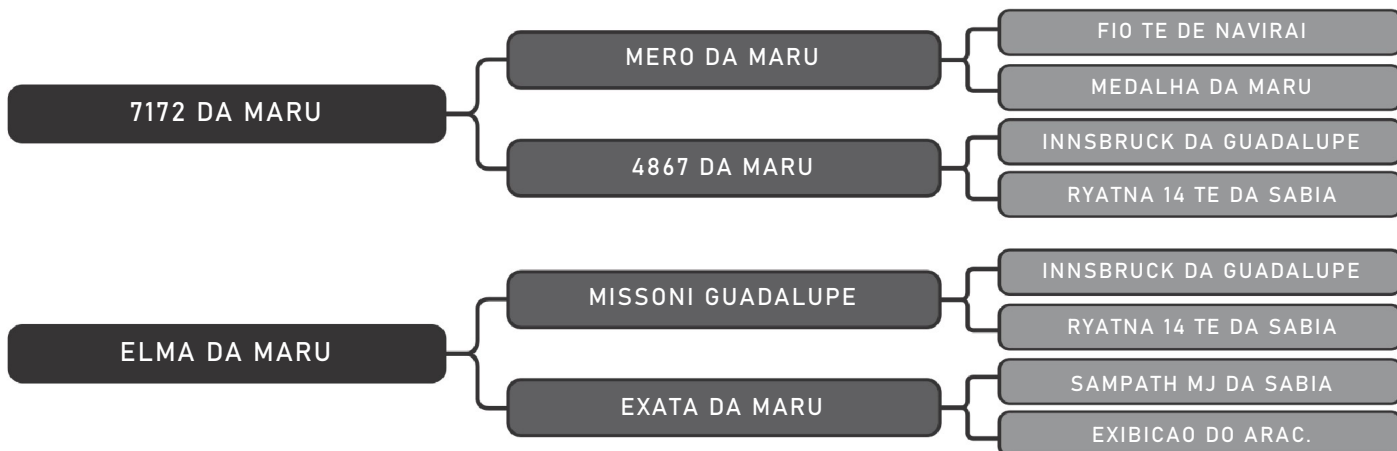

COMPRADOR: _____ R\$: _____

Vendedor(es): Fazenda Urupianga
257 DA MARU

LOTE TRIPLO
25

RAÇA: Nelore PO SEXO: Fêmea
NASC.: 13/01/2021 IDADE: 46m REG.: MARU A257

PESO: 510kg

iABCZ: 2.61

DECA: 5

Coberta do Lardod Mata Velha em 29/08/2024 com previsão de parto de: 30/11/2024 a 09/01/2025