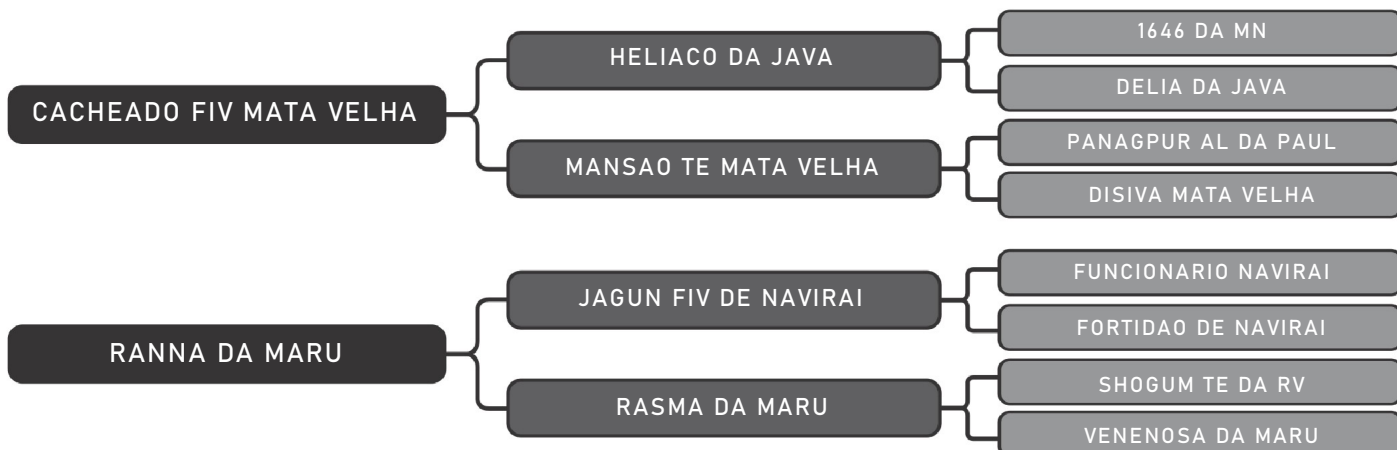

PESO: 510kg

iABCZ: 2.61

DECA: 5

Coberta do Lardod Mata Velha em 29/08/2024 com previsão de parto de: 30/11/2024 a 09/01/2025

COMPRADOR: _____ R$: _____

Vendedor(es): Fazenda Urupianga
6175 DA MARU

LOTE TRIPLO
25

RAÇA: Nelore PO SEXO: Fêmea
NASC.: 13/10/2016 IDADE: 97m REG.: MARU 6175