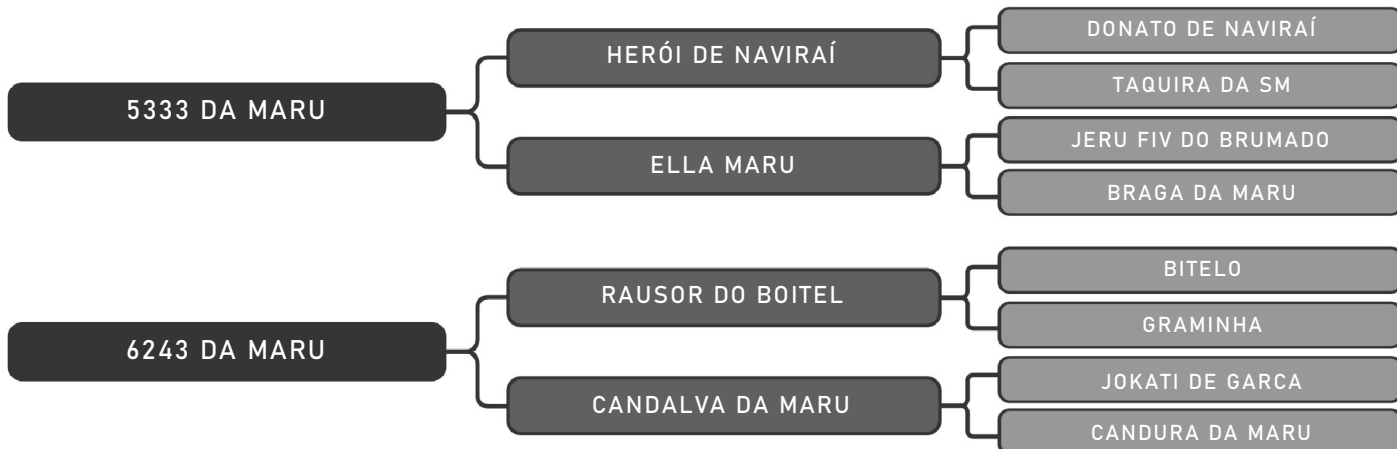

Vendedor(es): Fazenda Urupianga
1803 DA MARU

LOTE QUADRUPLA

09

RAÇA: Nelore PO SEXO: Fêmea
NASC.: 02/11/2022 IDADE: 24m REG.: MARU A1803