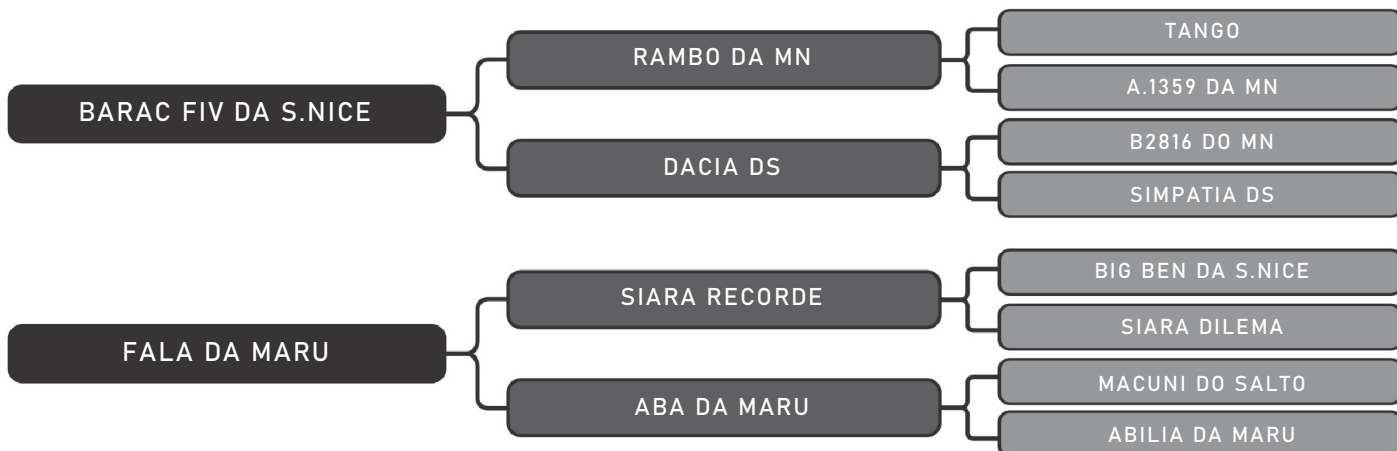

Vendedor(es): Fazenda Urupianga
7026 DA MARU

LOTE TRIPLA
24

RAÇA: Nelore PO SEXO: Fêmea
NASC.: 03/10/2017 IDADE: 85m REG.: MARU 7026