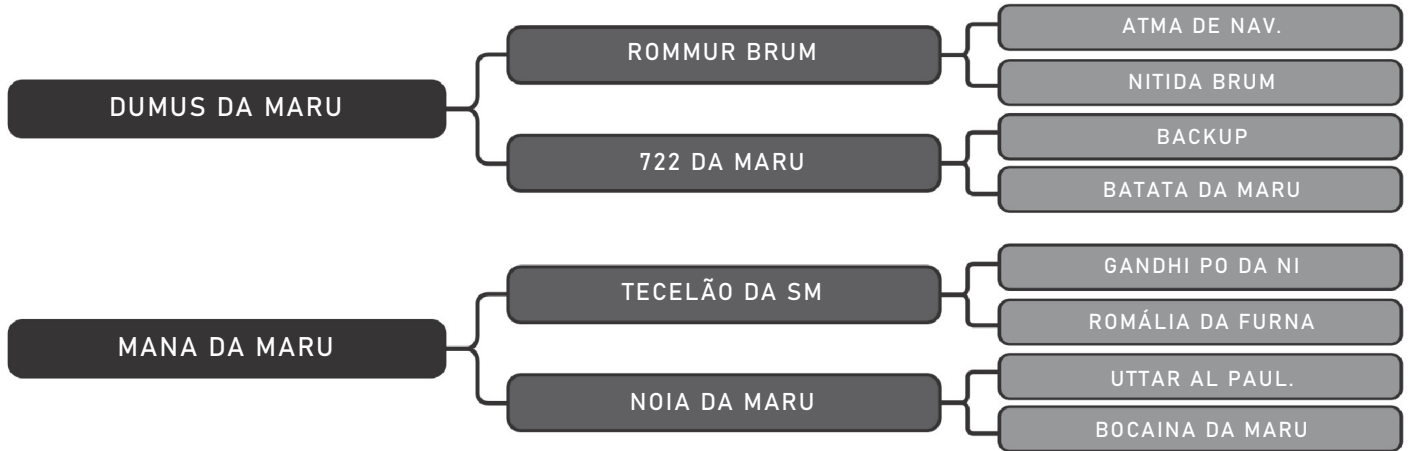

Vendedor(es): Fazenda Urupianga
6506 DA MARU

LOTE
23

RAÇA: Nelore PO SEXO: Fêmea
NASC.: 18/12/2016 IDADE: 94m REG.: MARU 6506

PESO: 630kg

iABCZ: 0.5

DECA: 6

Coberta pelo Touro 6552 DE NAV. em 16/02/2024 com previsão de parto de:
17/11/2024 até 27/12/2024 - iABCZ:16,73 DECA:1

COMPRADOR: _____ R$: _____