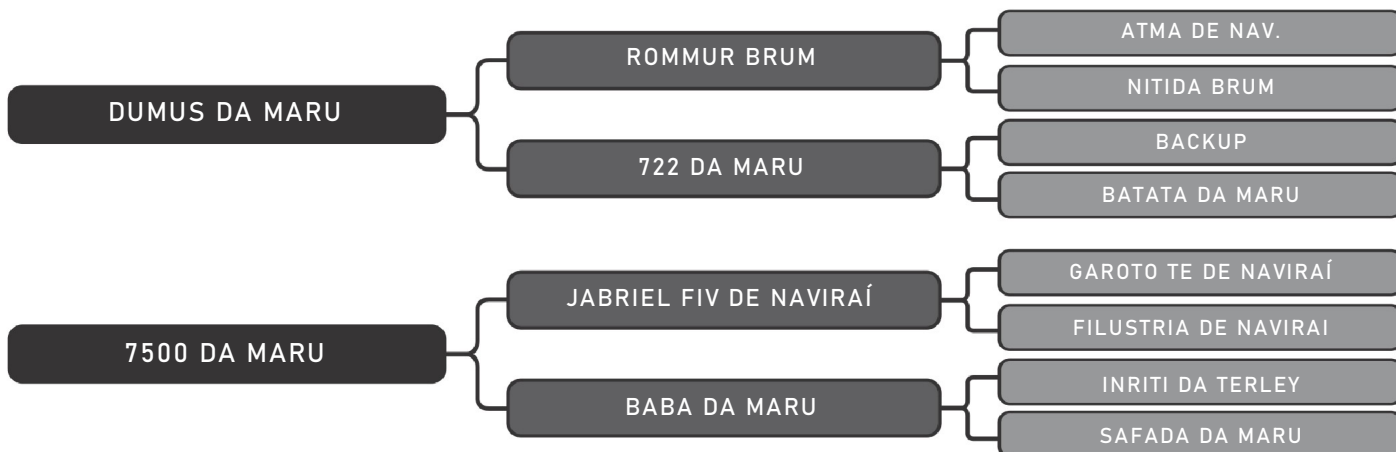

PESO: 450kg

iABCZ: 11.3

DECA: 2

Coberta pelo Touro RETRATO FIV DA S.NICE em 15/08/2024 com previsão de parto de: 17/05/2025 até 26/06/2025 - iABCZ:21,26 DECA:1

COMPRADOR: _____ R$: _____

Vendedor(es): Fazenda Urupianga
1699 DA MARU

LOTE QUADRUPLO

09

RAÇA: Nelore PO SEXO: Fêmea
NASC.: 16/10/2022 IDADE: 24m REG.: MARU A1699