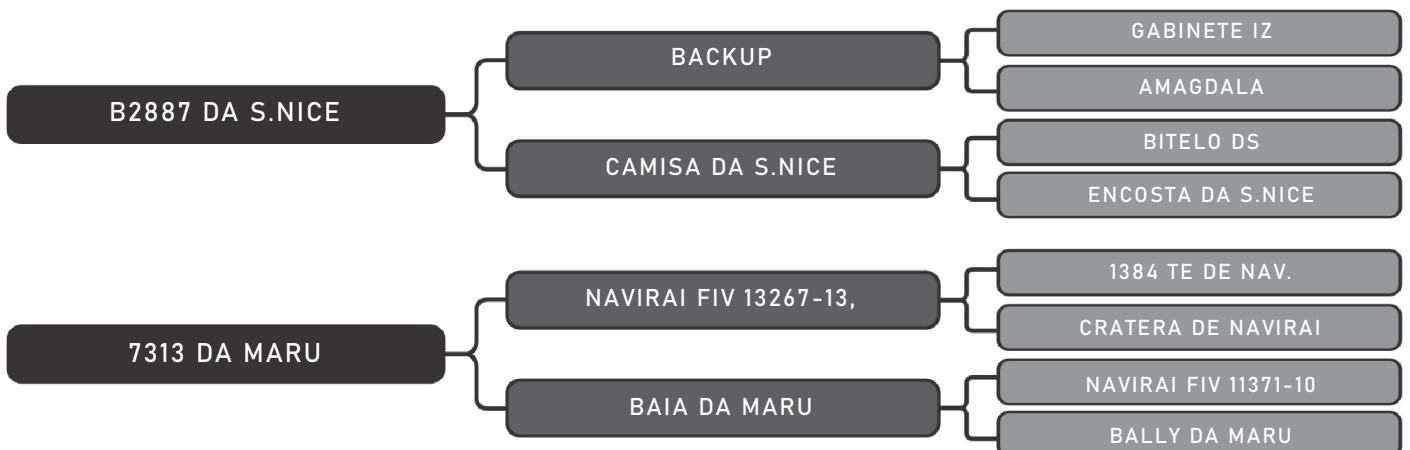

PESO: 500kg

iABCZ:12.12

DECA: 2

Coberta pelo Touro 2947 DA BAMBU em 15/08/2024 com previsão de parto de: 17/05/2025 até 26/06/2025 - iABCZ:17,59 DECA:1

COMPRADOR: _____ R$: _____

Vendedor(es): Fazenda Urupianga
1512 DA MARU

LOTE QUINTUPLO

10

RAÇA: Nelore PO SEXO: Fêmea
NASC.: 01/09/2022 IDADE: 26m REG.: MARU A1512