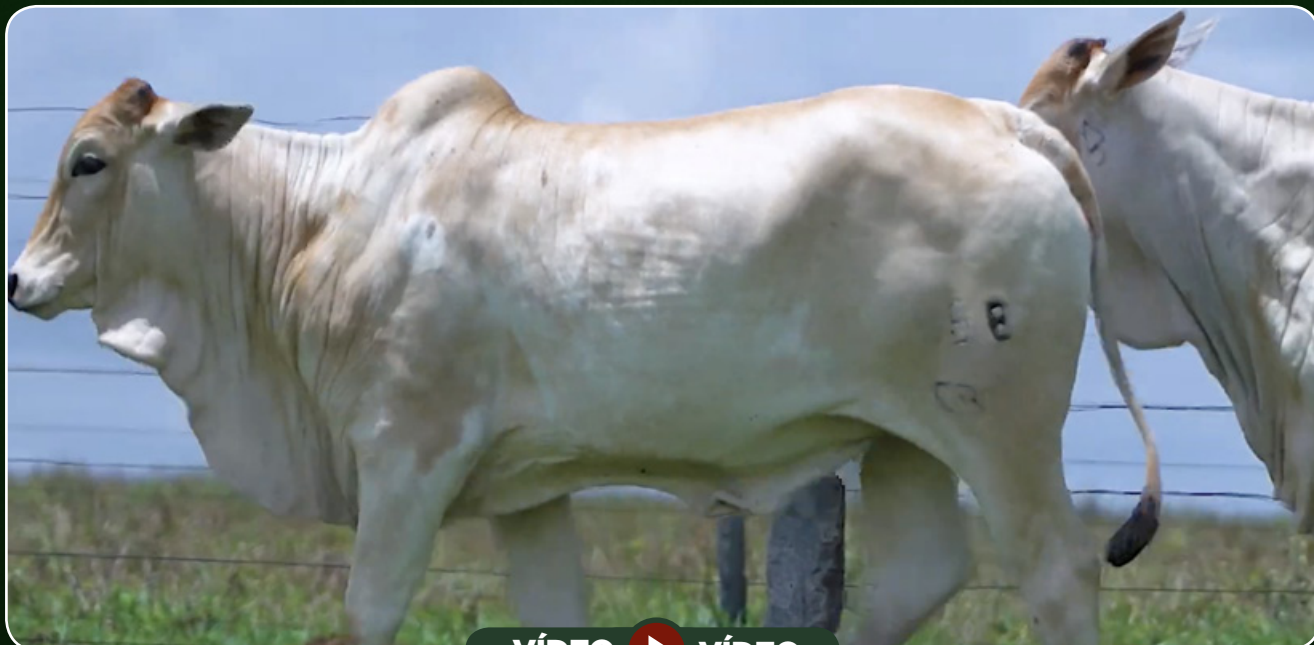

Nelore Ceia - Cléber Tayroni

QUERINA DA CEIA

RG: CEIA 1858 • NASC.: 04/05/2023 • FÊMEA

VUBACAN DA CA

PÃO DE LÓ DA CA

MATRIZ DA STA

DUGHAL DA CA

UMAÚÁ DA CA

RILLA DA STA

POLIANA

SHERLOCK MAT.

ASTRAL DA VICK

DUKA DA VICK

ZOPALA DA 42

JOGADOR DO RA

7827 DA 42

BAOLLA FIV DA 42

GENEPLUS MELHORES DEP'S %

SUPERIOR - PN/P120/CFS/PES/IPP/RD/AOL

Inseminada do FUTURO V3

COLINA DA CEIA

RG: CEIA 1876 • NASC.: 31/05/2023 • FÊMEA

VUBACAN DA CA

PÃO DE LÓ DA CA

MATRIZ DA STA

DUGHAL DA CA

UMAÚÁ DA CA

RILLA DA STA

POLIANA

PROVADOR IZ

PLAYBOY MAT.

HATIK DA MAT.

CALIFÓRNIA FIV DA JACAMIM

RAMBO DA MN

GAROTA FIV DA JACAMIM

120 DA JACAMIM - MVD 120

IABCZ

6.34

DECA

4

GENEPLUS / IQGg%

IQG 5,27 - TOP 47%

GENEPLUS MELHORES DEP'S %

ELITE - PN/IPP/MAR

Inseminada (12/10/2024) do GUNGA KITO (KITO8845)

VÍDEO

VÍDEO