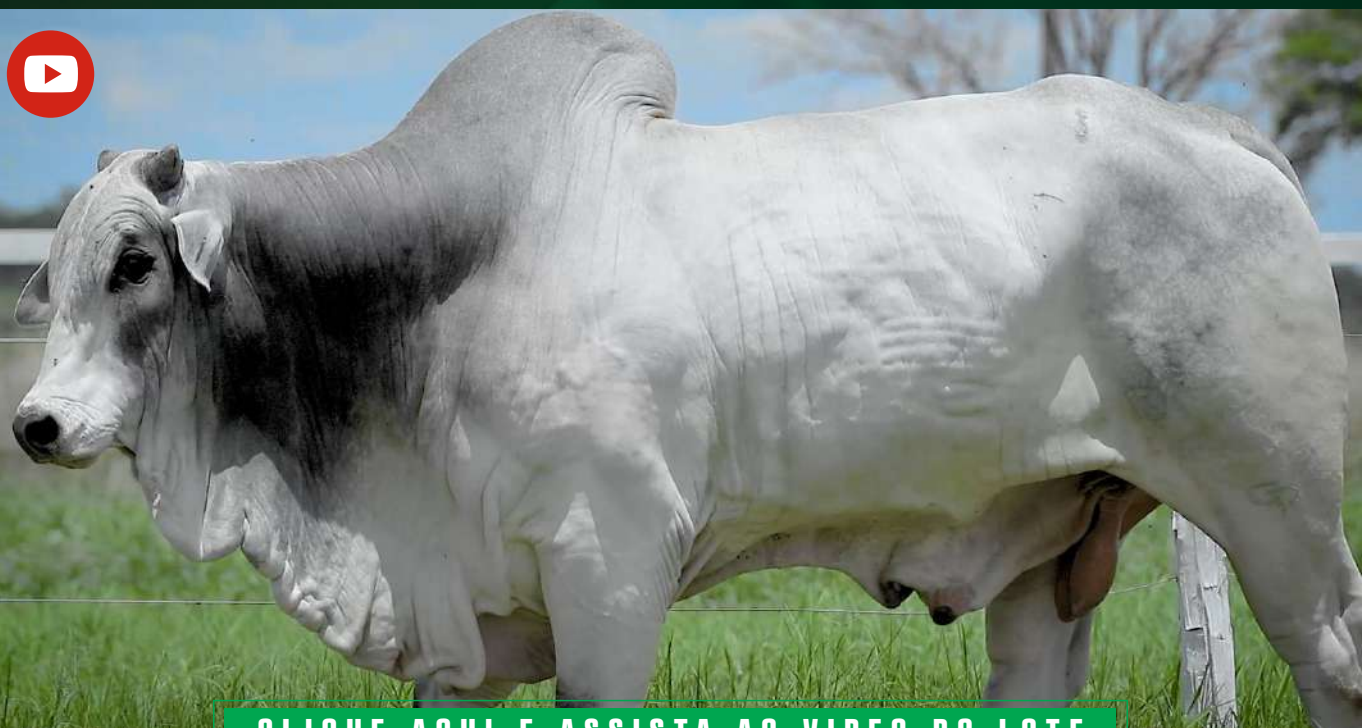

LOTE  
**45**

INDIVIDUAL

LEILÃO 2024  
**SUPER SAFRA  
SANTA CRUZ**

BATERIA 06

**GPO A7764**

NASC.: 11/11/2021 | PESO.: 896KG | CE.: 41CM

CLIQUE AQUI E ASSISTA AO VIDEO DO LOTE

MOYNE REM