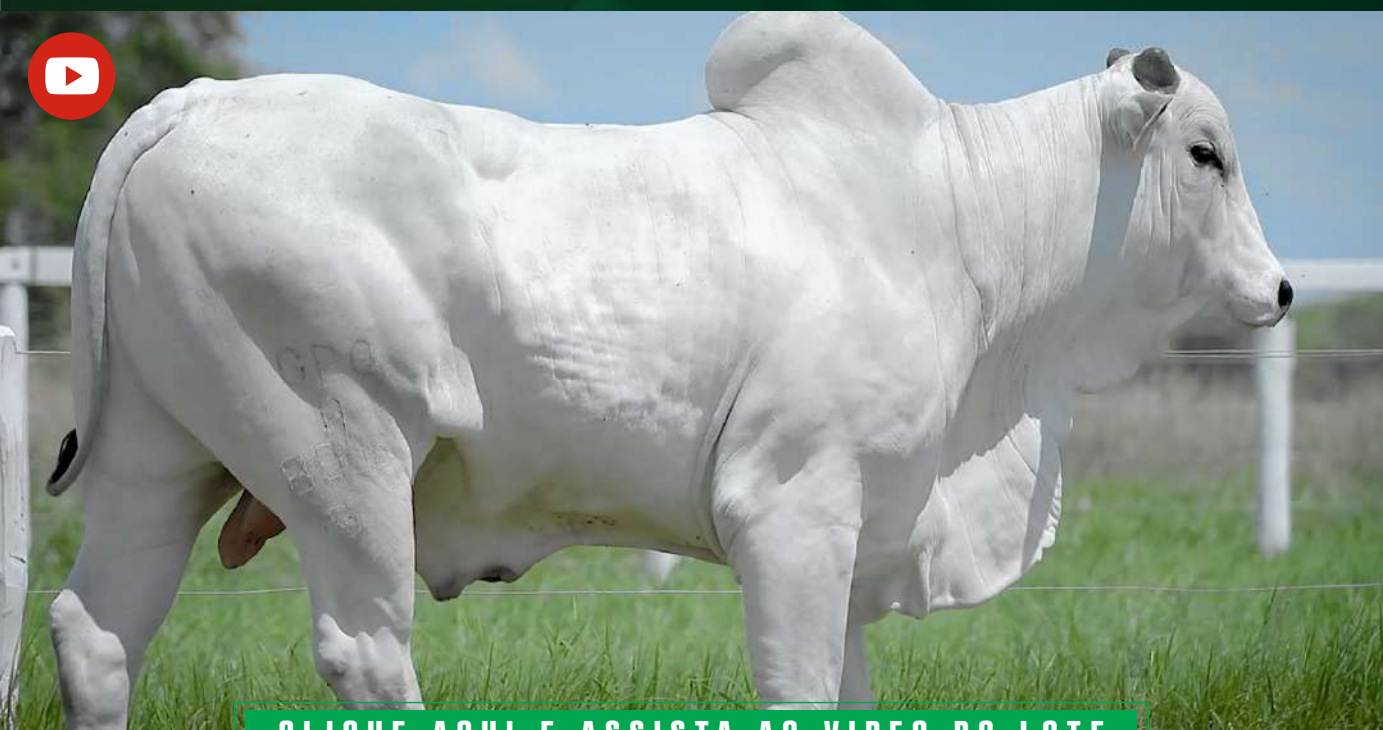

LOTE

63

INDIVIDUAL

LEILÃO 2024
SUPER SAFRA
SANTA CRUZ

BATERIA 10

GPO A8096

NASC.: 13/12/2021 | PESO.: 836KG | CE.: 42CM

CLIQUE AQUI E ASSISTA AO VIDEO DO LOTE

REM ARMADOR

REM DHEEF

REM ULICIA

ENCARTE DS

BITELO

DACIA DS

ZEUS FIV DA JACAMIM X MERETRIZ ST.CRUZ

FUNCIONARIO NAVIRAI

LETÍCIA FIV DA JACAMIM

466 DA JACAMIM

VYCTOR TE JB DA TRI

GARBOSA ST.CRUZ

BAVARIA FIV R.VIVA

AVALIAÇÃO GENÉTICA - PMGZ	DEP	DECA
PESO AO ANO - EFEITO DIRETO (PA-ED) - KG	10,4	1
PESO AO SOBREANO - EFEITO DIRETO (PS-ED) - KG	13,13	1
TOTAL MATERNO DO PESO À DESMAMA (TMD) - KG	5,63	1
STAYABILITY (STAY) - %	37,37	1

AVALIAÇÃO GENÉTICA - PMGZ	DEP	DECA
PERÍMETRO ESCROTAL AOS 365 DIAS (PE-365) - CM	0,71	1
ÁREA DE OLHO DE LOMBO (AOL) - CM	2,68	1
PRECOCIDADE (P)	3,74	1
MUSCULOSIDADE (M)	3,19	1