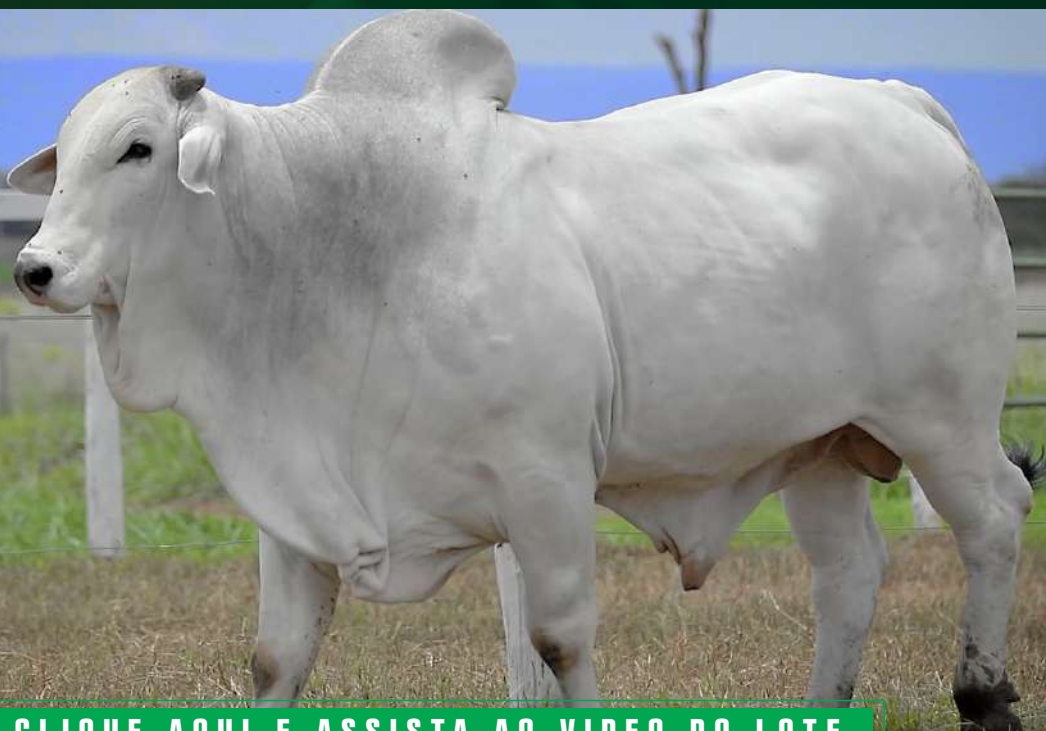

LOTE

33

INDIVIDUAL

LEILÃO 2024
SUPER SAFRA
SANTA CRUZ

BATERIA 03

GPO A7902

NASC.: 25/11/2021 | PESO.: 928KG | CE.: 41CM

CLIQUE AQUI E ASSISTA AO VIDEO DO LOTE

REM TORIXOREU

REM ARMADOR

REM RONDA

RAMBO DA MN

LASTRO FIV DA RFA

TERUSKA 12 J.GALERA

ARTILHEIRO FVC X PERCIA ST.CRUIZ

C8288 DA MN

SINTONIA RMVC

INGLESA DA MAT.

FALDAN JA DA FI

CONFERENCIA ST.CRUIZ

SHADY DA GUARITA

AVALIAÇÃO GENÉTICA - PMGZ	DEP	DECA
PESO À DESMAMA - EFEITO DIRETO (PD-ED) - KG	7,6	1
PESO AO ANO - EFEITO DIRETO (PA-ED) - KG	8,74	2
PESO AO SOBREANO - EFEITO DIRETO (PS-ED) - KG	10,04	2
PRECOCIDADE (P)	3,46	1
MUSCULOSIDADE (M)	4,29	1