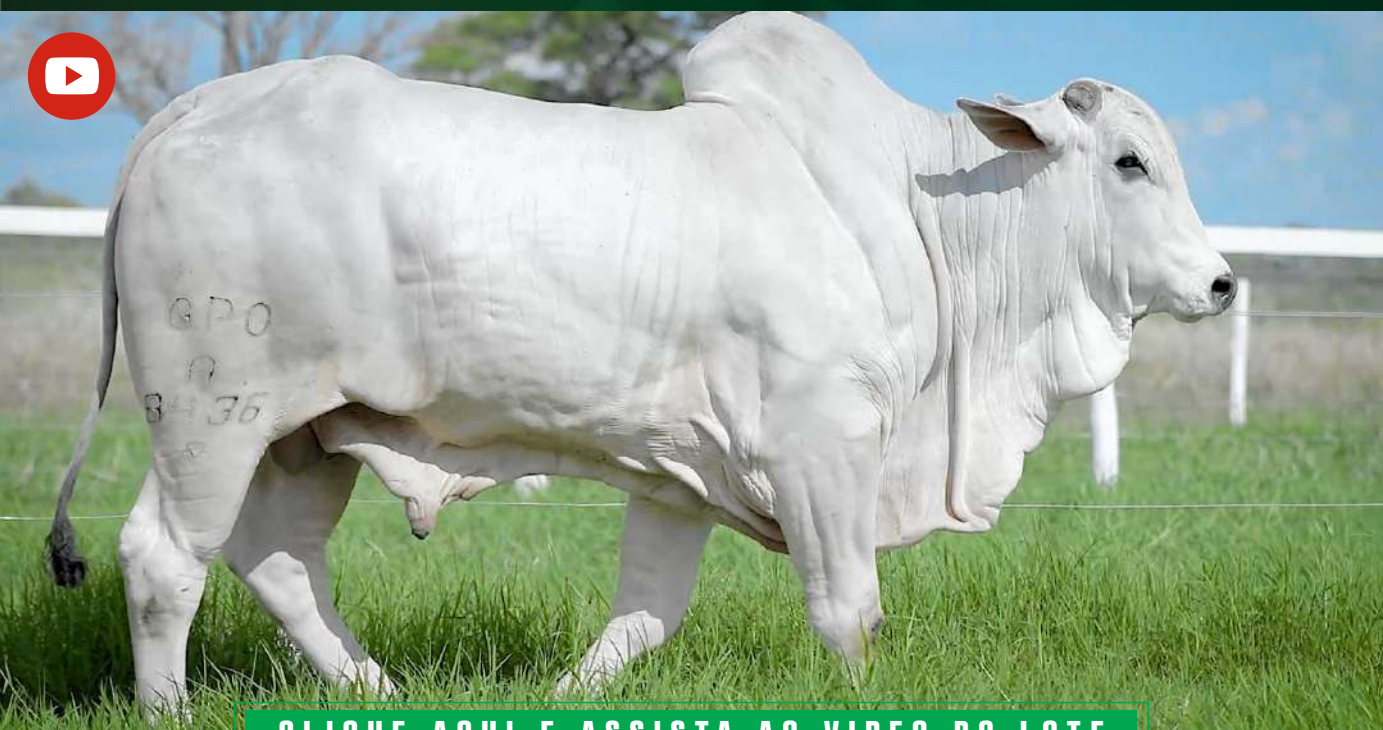

LOTE

19

INDIVIDUAL

LEILÃO 2024  
SUPER SAFRA  
SANTA CRUZ

GPO A8436

NASC.: 23/01/2022 | PESO.: 904KG | CE.: 43CM

CLIQUE AQUI E ASSISTA AO VIDEO DO LOTE

REM TORIXOREU