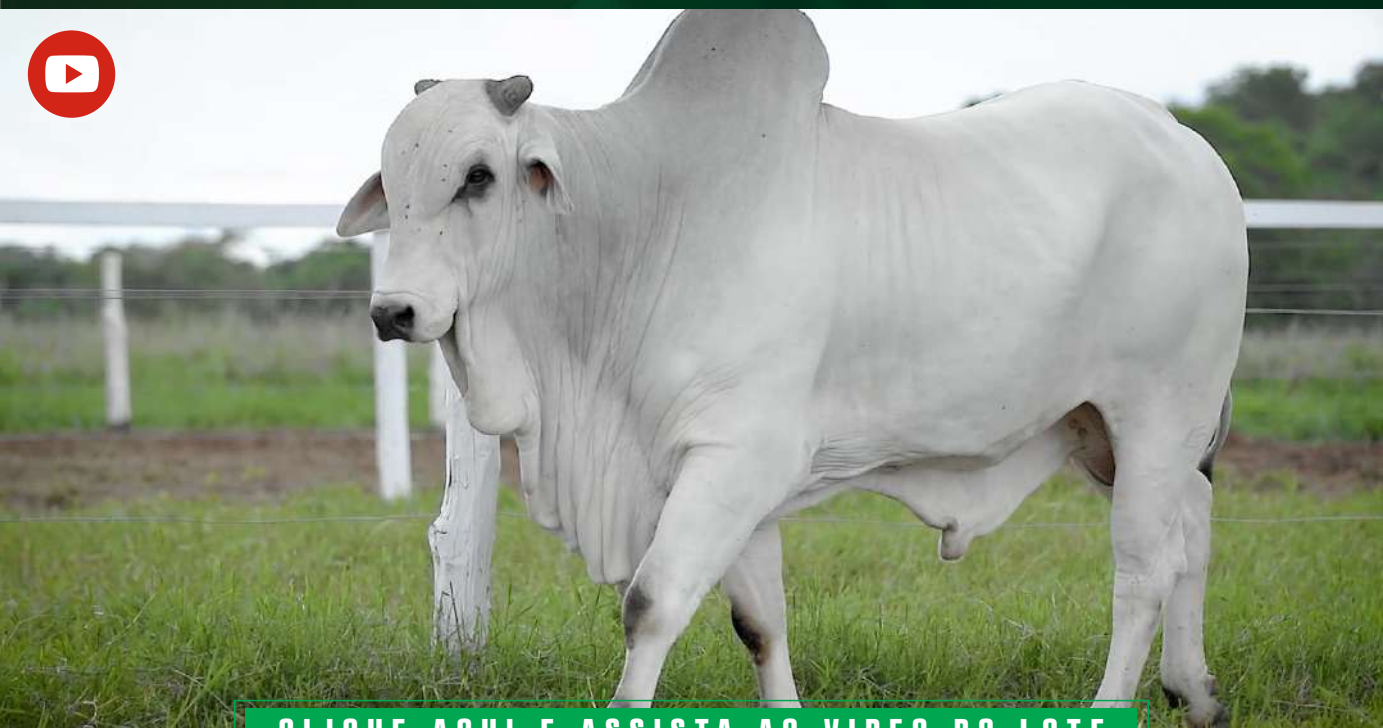

LOTE

17

INDIVIDUAL

LEILÃO 2024  
SUPER SAFRA  
SANTA CRUZ

GPO A8055

NASC.: 08/12/2021 | PESO.: 838KG | CE.: 43CM

CLIQUE AQUI E ASSISTA AO VIDEO DO LOTE

7308/04 PO PERDIZES

TRUCK DA ALO BRASIL

2014 DA ALO BRASIL

1171

1646 DA MN

HIALITA LAMU

URI DE NAVIRAÍ

NEFADA FIV ST.CRUZ

CAMPEÃO DA MN