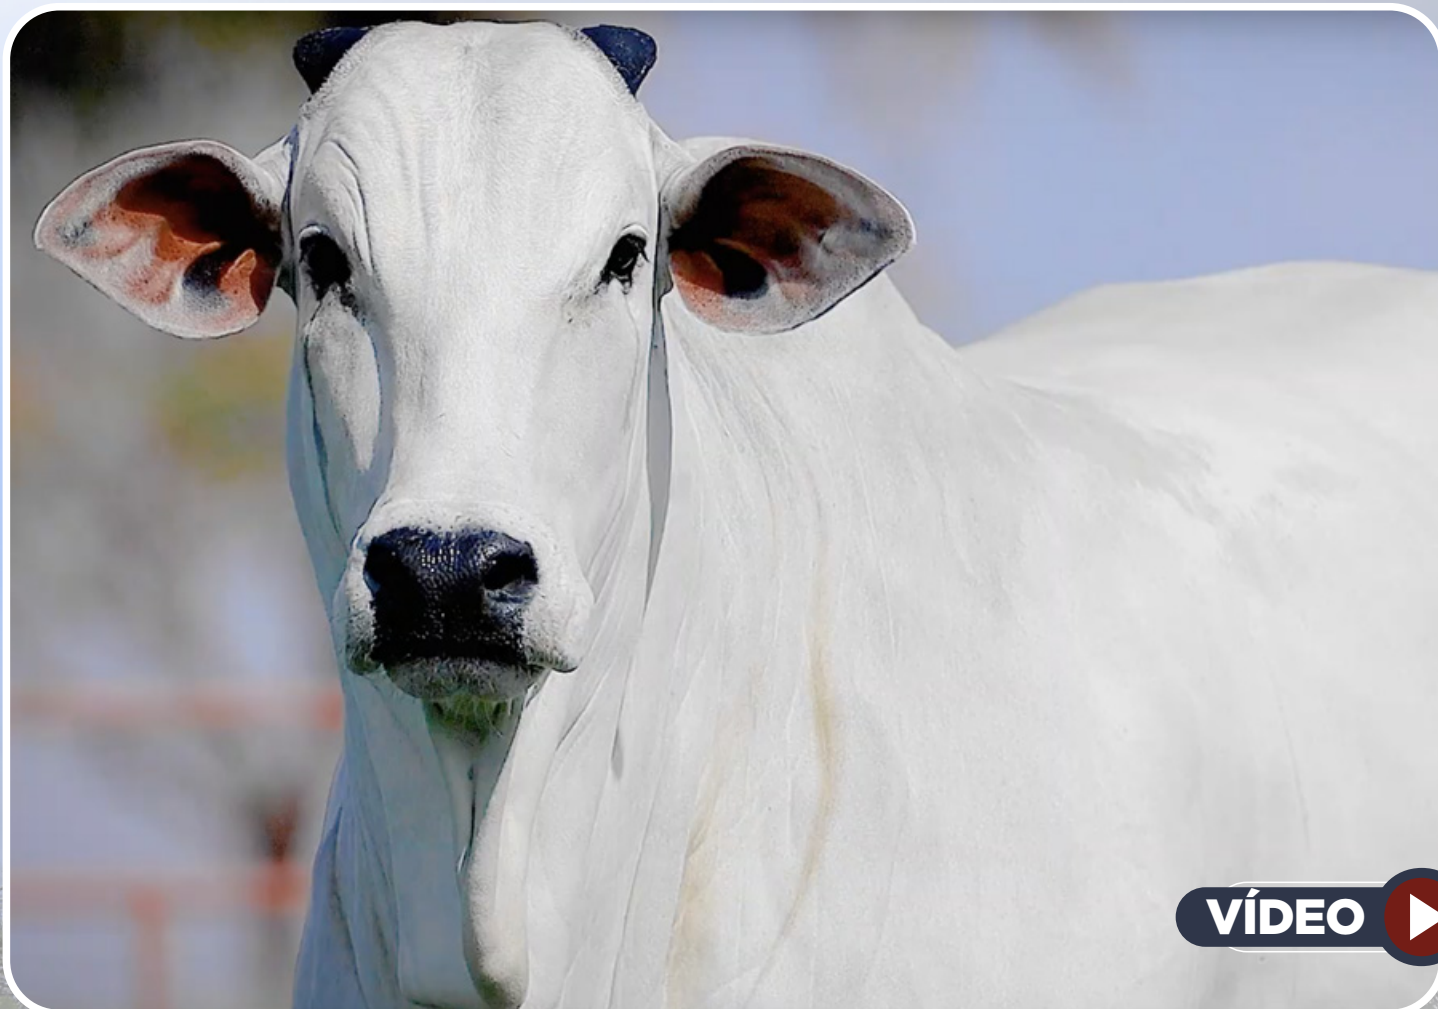

Nelore Paranã

DIOR FIV DA ANP

RG: ANP 1785 • NASC.: 28/08/2022 • FÊMEA

VÍDEO

BRADO S.MARINA

LANDAU DA DI GENIO

DIMA DA DI GENIO

OPOSITOR DA DI GENIO

QUARK COL.

GAVINA DA DI GENIO

APOSTILHA FIV DA AIMORÉ

1646 DA MN

HELÍACO DA JAVA

DÉLIA DA JAVA

LIAKA DA RS I

FAJARDO DA GB

CARTAGENA DA ONIX

EAXUXA TE S.LUIZ

Peso: 742 kg

Prenhe do ETTAN LEI NJOP. Previsão de parto: março/2025.