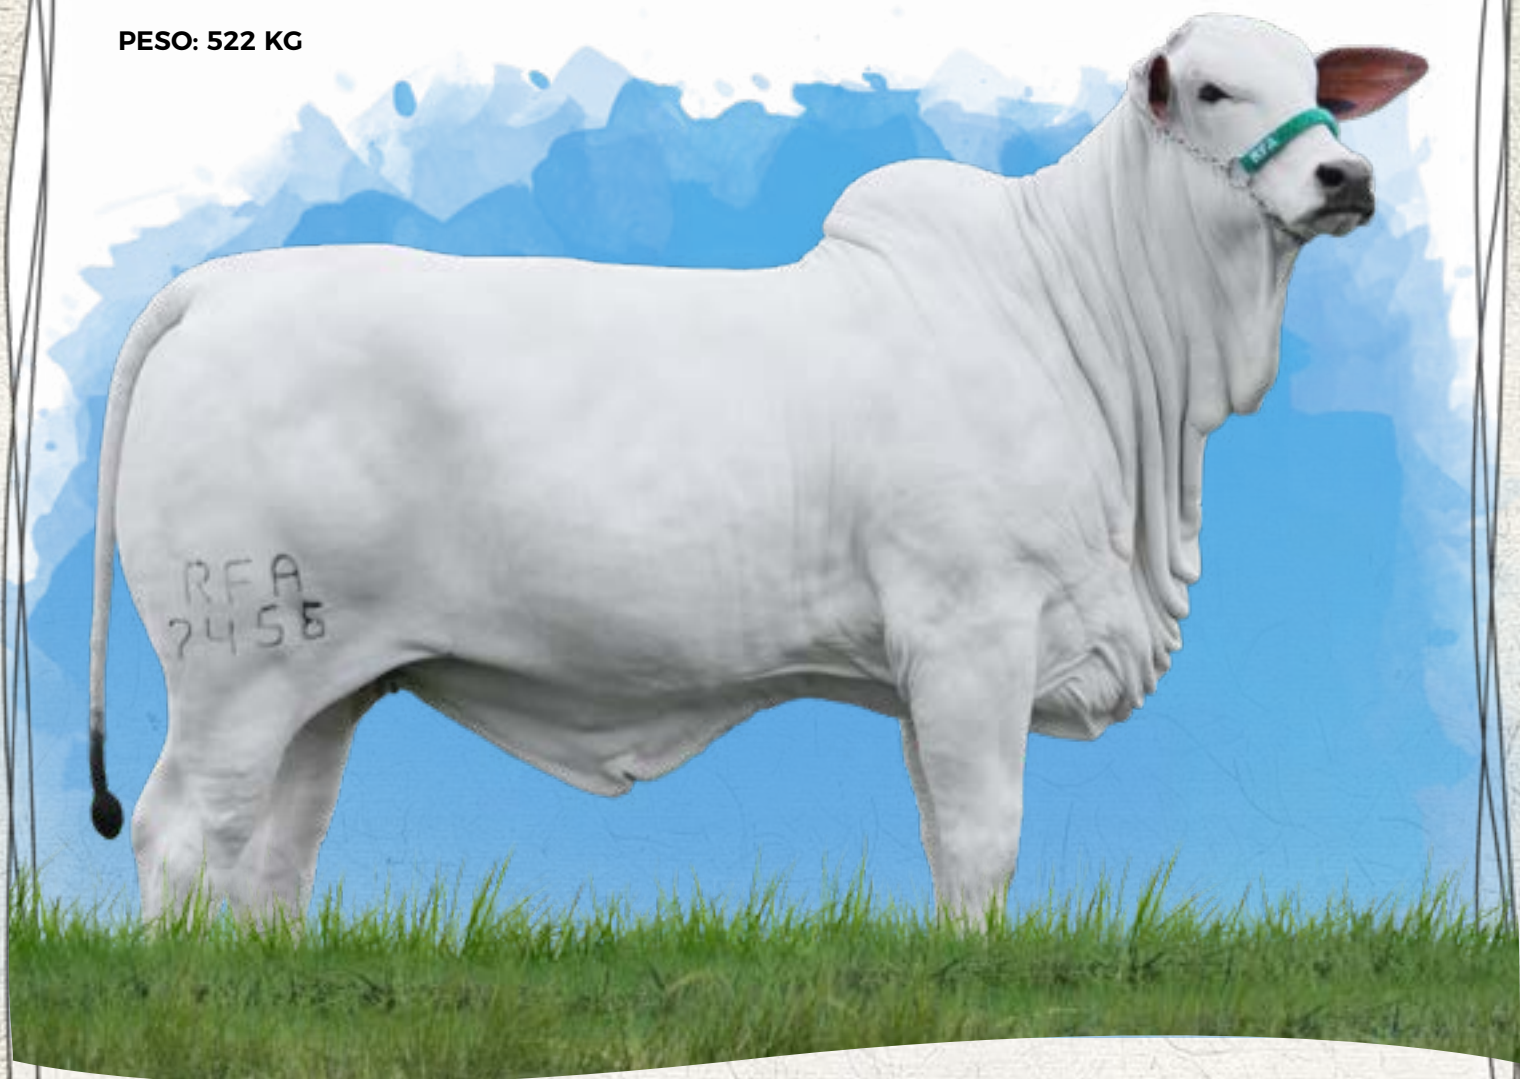

NELORE RFA - RODRIGUES FURTADO AGROPECUÁRIA /
AGROPECUÁRIA IRMÃOS HOSHINO

ESPUMA FIV DA RFA

Nasc: **19/10/2023** | Sexo: **Fêmea** | RG: **RFA 7456**

PESO: 522 KG

LANDAU DA DI GENIO

GANDAK FIV CAMPARINO

OPOSITOR DA DI GENIO X **CAROL FIV DA RFA**

GAVINA DA DI GENIO

USTICA FIV DA RFA