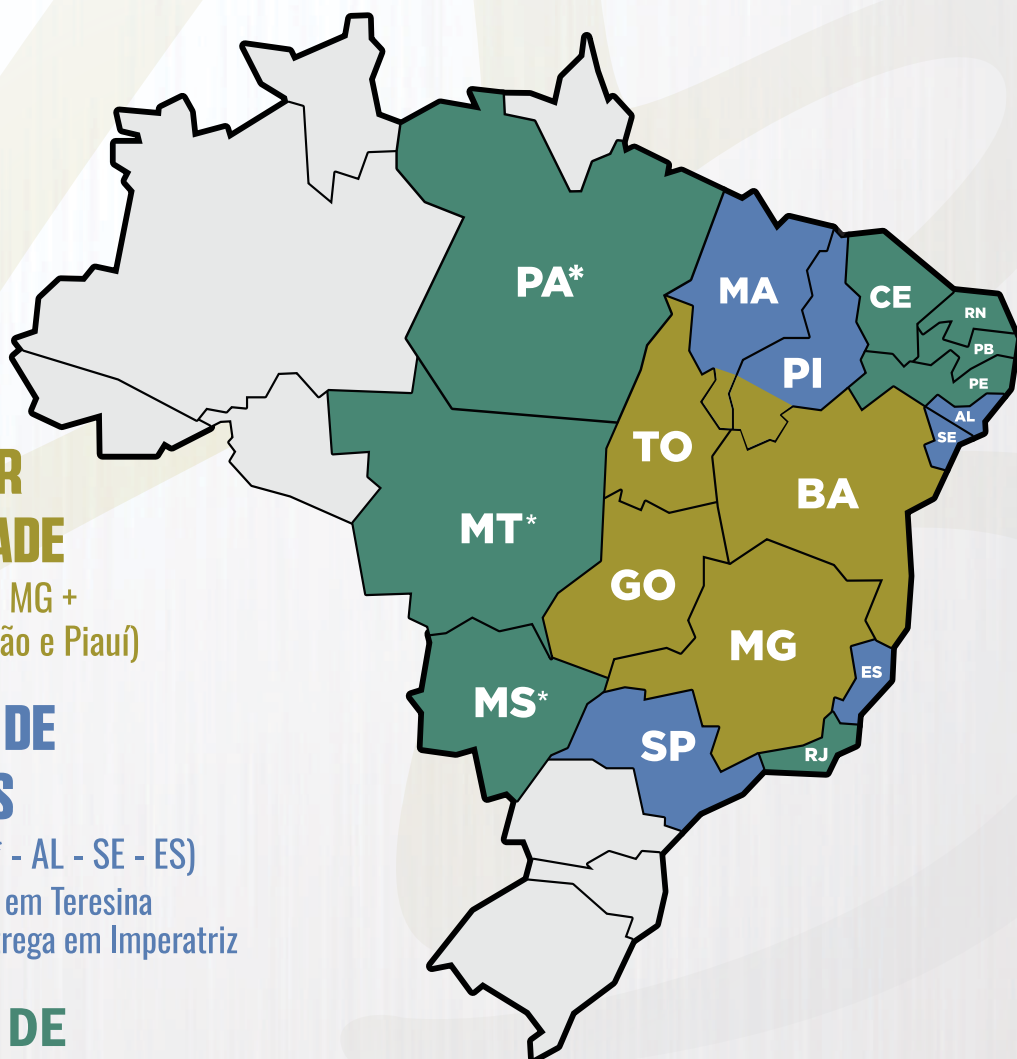

AB

CONDIÇÕES DE PAGAMENTO

30 PARCELAS

(02+02+02+02+02+02+18 Individuais)

12 PARCELAS: 01+11 Mensais
com 5% de desconto

À VISTA 10%

CONDIÇÕES PARA FRETE GRÁTIS

QUALQUER QUANTIDADE

(GO - TO - BA - MG + Sul do Maranhão e Piauí)

À PARTIR DE 2 ANIMAIS

(SP - MA* - PI* - AL - SE - ES)

*Piauí - entrega em Teresina

*Maranhão - Entrega em Imperatriz

À PARTIR DE 3 ANIMAIS

(MS* - MT* - PA* - CE - RN - PB - PE - RJ)

*MS: Entrega em Campo Grande

*MT: Entrega em Cuiabá

*PA: Entrega em Marabá