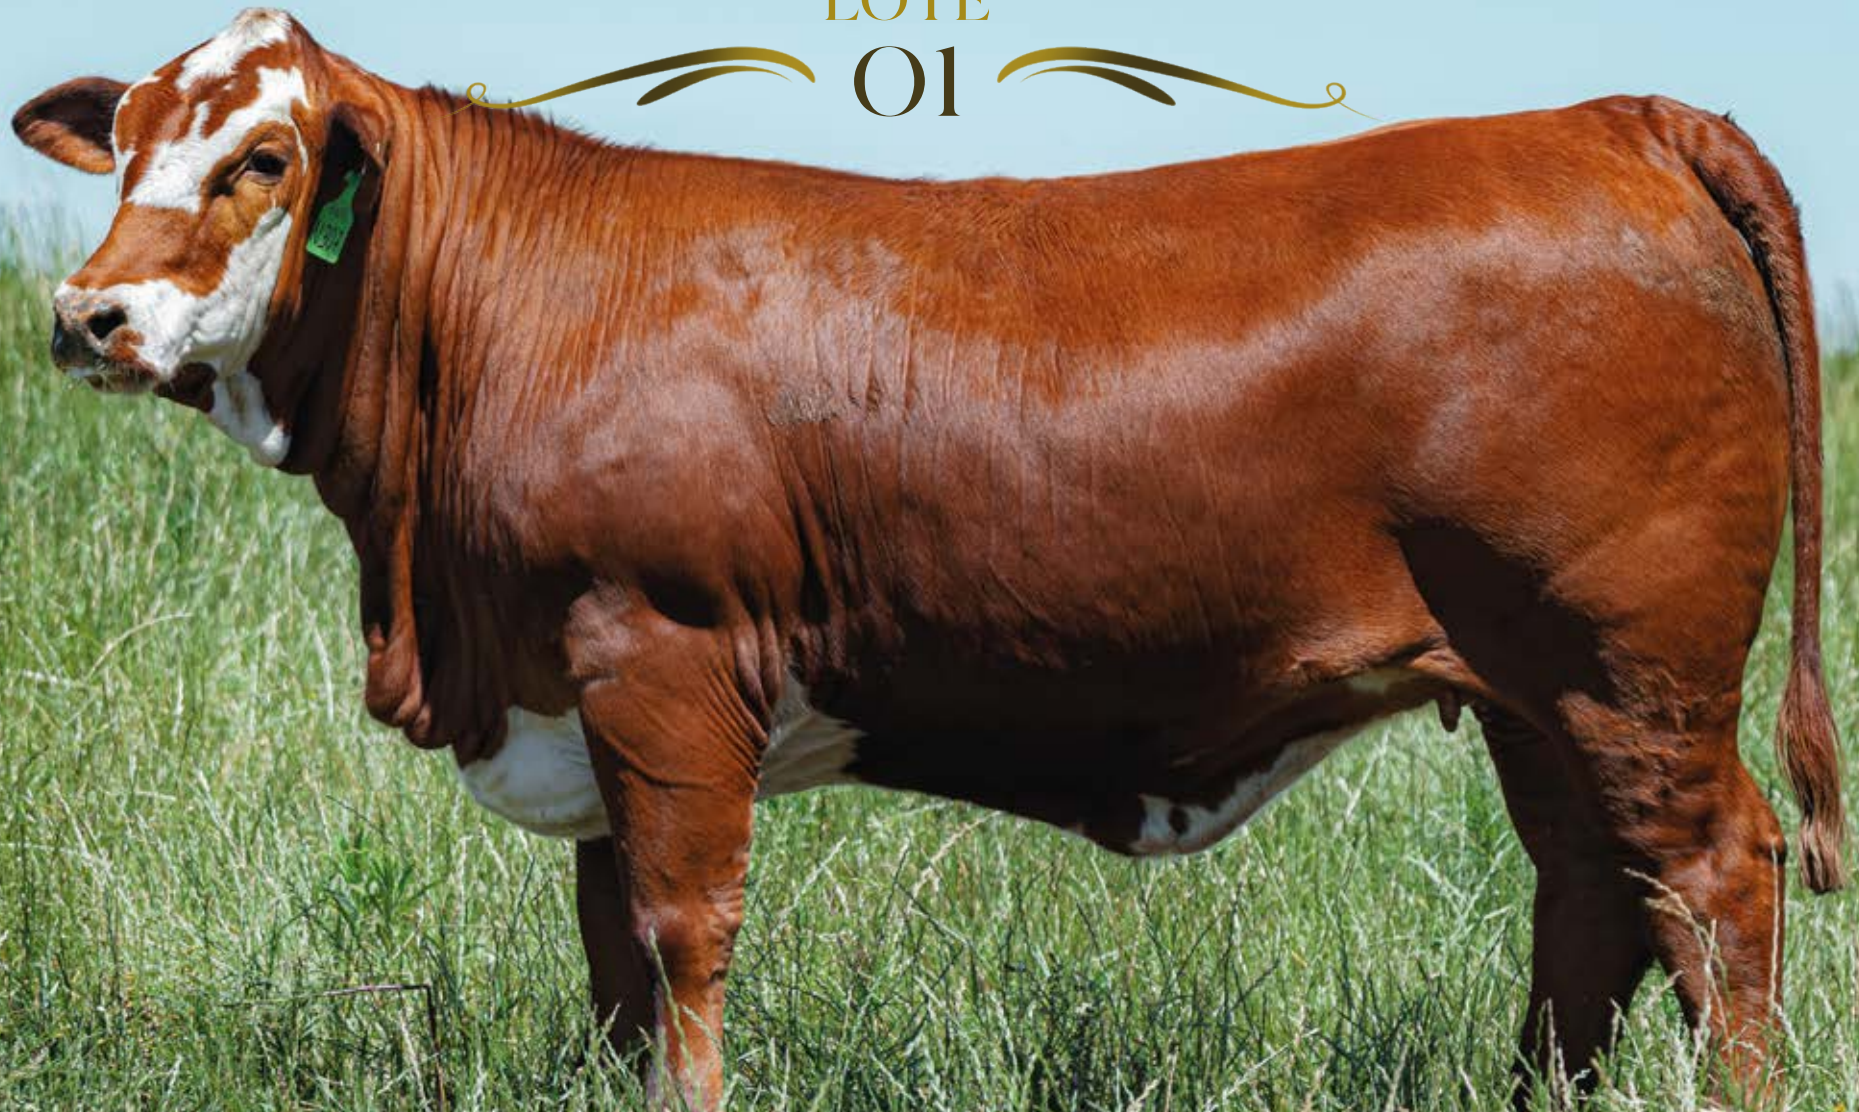

# BRAFORD

LOTE

01

LOTE

01

Sem dúvidas uma terneira diferente! Destacamos nela sua precocidade, volume e pureza racial. Filha de Gualicho em mãe Taitá, carrega na sua genética a característica de baixo peso ao nascer.

LOTE

02

LOTE