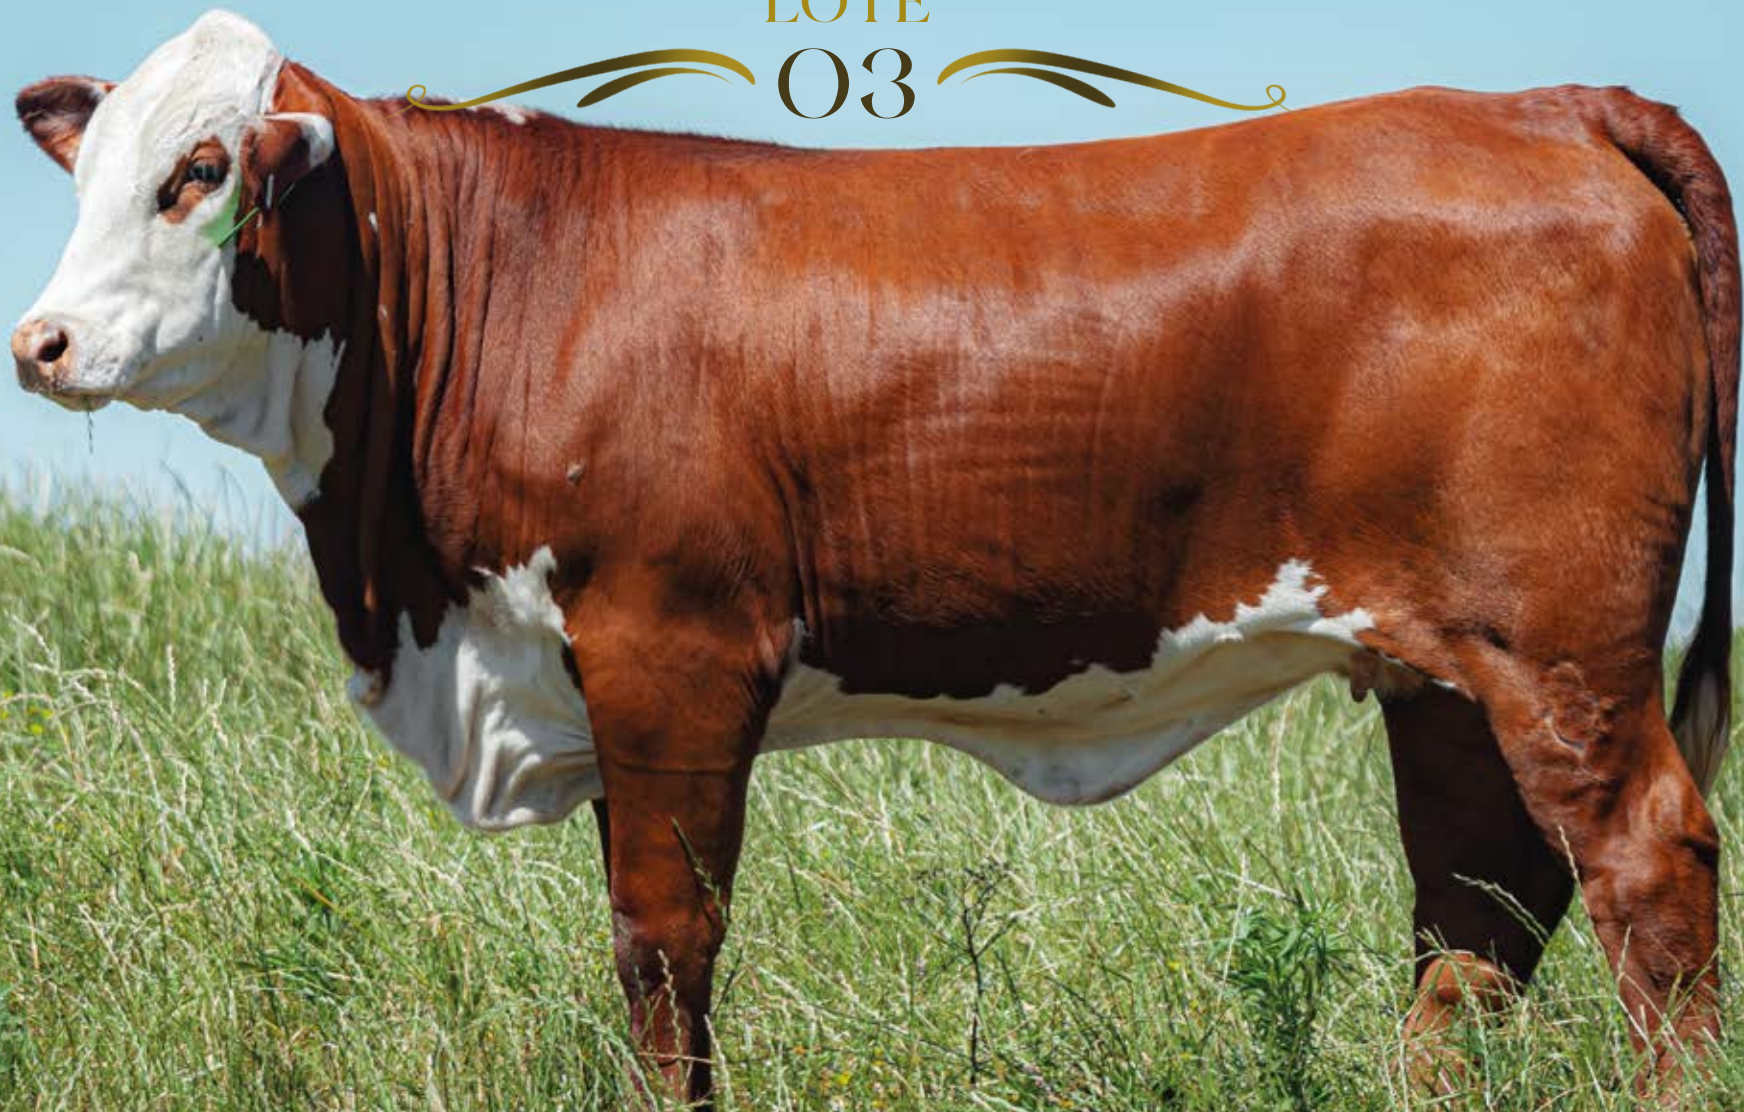

Sem dúvidas uma terneira diferente! Destacamos nela sua precocidade, volume e pureza racial. Filha de Gualicho em mãe Taitá, carrega na sua genética a característica de baixo peso ao nascer.

LOTE

02

LOTE

Filha de Guayabo, tem o mesmo desenho da primeira terneira, características importantes para adaptação e funcionalidade, outra destacada futura mãe que a Tradição Azul abre mão.

LOTE

03

LOTE

03

A terneira mais comprida e carcaçuda da oferta, carrega em seu pedigree sangue de alguns dos touros mais icônicos do Braford Sulamericano.

Seu pai Alon, Grande Campeão Terneiro Nacional. É filho de Che-Rubicha, lenda do Braford argentino.