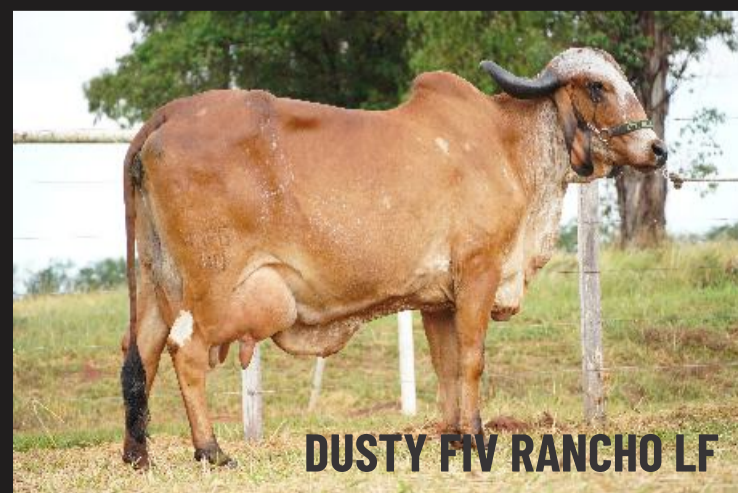

DUSTY FIV RANCHO LF

MD-DELIGHT DURHAM ATLEE-ET

BARCELONA RANCHO LF

ÚLTIMO PARTO: 08/10/2024

Frederico Mello

DUSTY FIV RANCHO LF

LOTE
35

VENDEDOR: FAZENDA VILAREJO