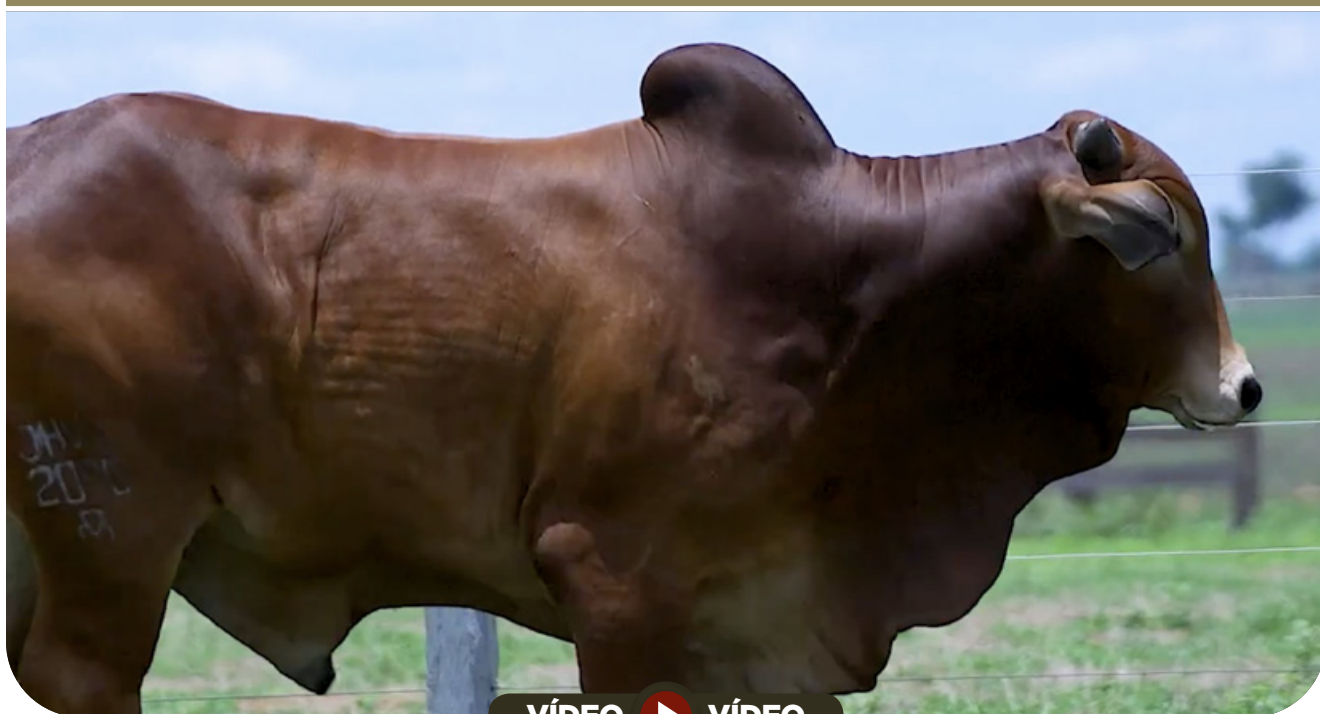

LOTE
337

SINDI PO
INDIVIDUAL

José Humberto Villela Martins

ZOON FIV CAMPARINO

RG: JHVS 2090 • NASC.: 10/08/2022 • 27 MESES • MACHO

VÍDEO VÍDEO

IAQUE D x FLORISTA D

PAI D'ÉGUA D

DIVINO FIV CARIRI

HARPA DA ESTIVA

BACHAREL DA ESTIVA x DIANA DA ESTIVA

X

BALUARTE DA ESTIVA x TANGA DA ESTIVA

ÍNDIO DA ESTIVA

BAILARINA FIV CAMPARINO

JANDIRA TE DO ACS

VELUDO-E x COLÔMBIA DO ACS

Peso: 590 kg • CE: 41 cm

AVALIAÇÃO PMGZ

IPP	DECA	PE-365	DECA	PM-EM	DECA	PN-ED	DECA	PD-ED	DECA	PS-ED	DECA	iABCZg	DECA
-3,28	4	-0,16	9	0,83	2	0,10	7	0,78	5	1,98	4	4,31	4