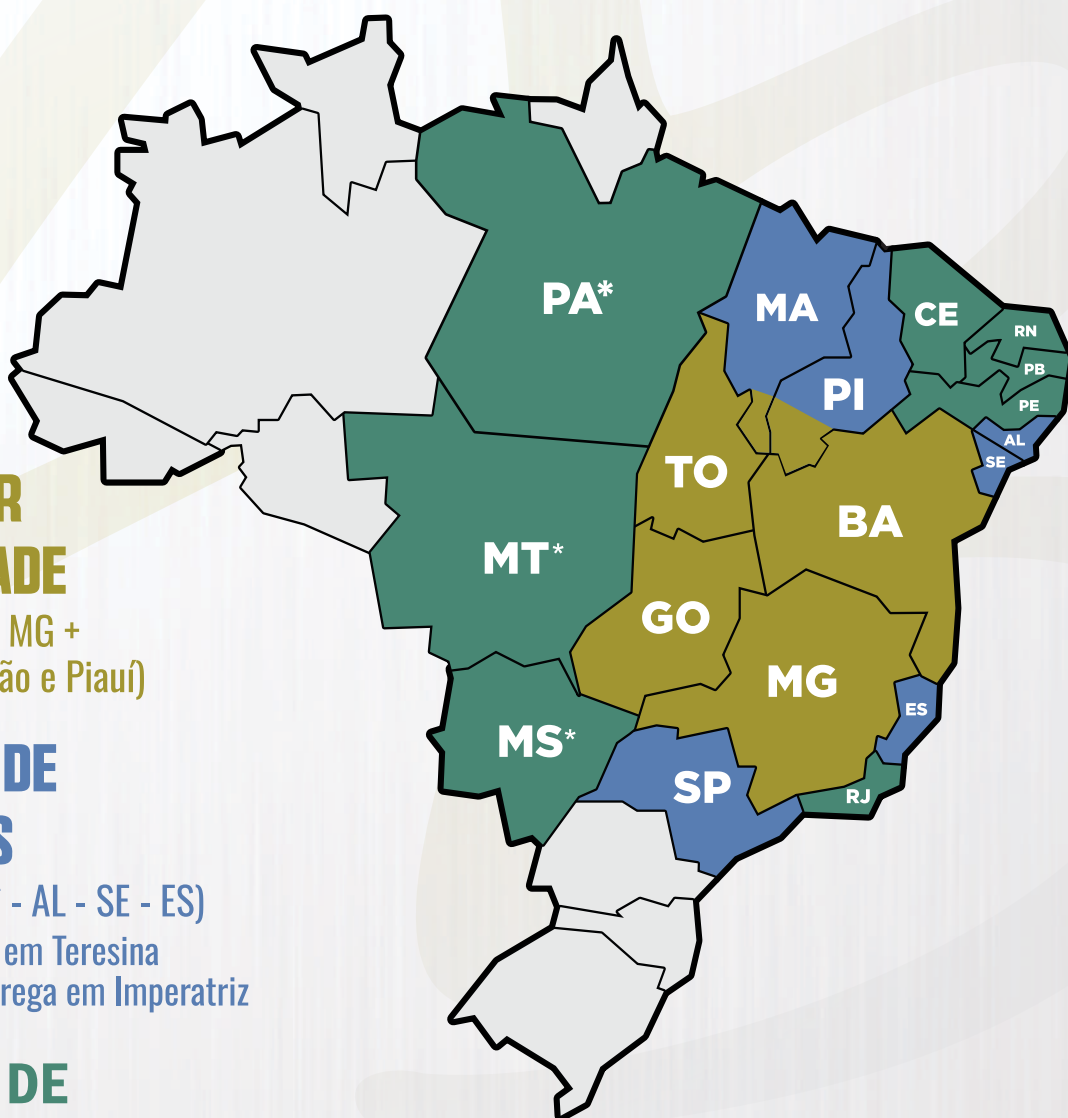

AB

CONDIÇÕES DE PAGAMENTO

30 PARCELAS

(02+02+02+02+02+02+18 Individuais)

12 PARCELAS: 01+11 Mensais
com 5% de desconto

À VISTA 10%

CONDIÇÕES PARA FRETE GRÁTIS

QUALQUER QUANTIDADE

(GO - TO - BA - MG +
Sul do Maranhão e Piauí)

À PARTIR DE 2 ANIMAIS

(SP - MA* - PI* - AL - SE - ES)

*Piauí - entrega em Teresina

*Maranhão - Entrega em Imperatriz

À PARTIR DE 3 ANIMAIS

(MS* - MT* - PA* - CE - RN - PB - PE - RJ)

*MS: Entrega em Campo Grande

*MT: Entrega em Cuiabá

*PA: Entrega em Marabá