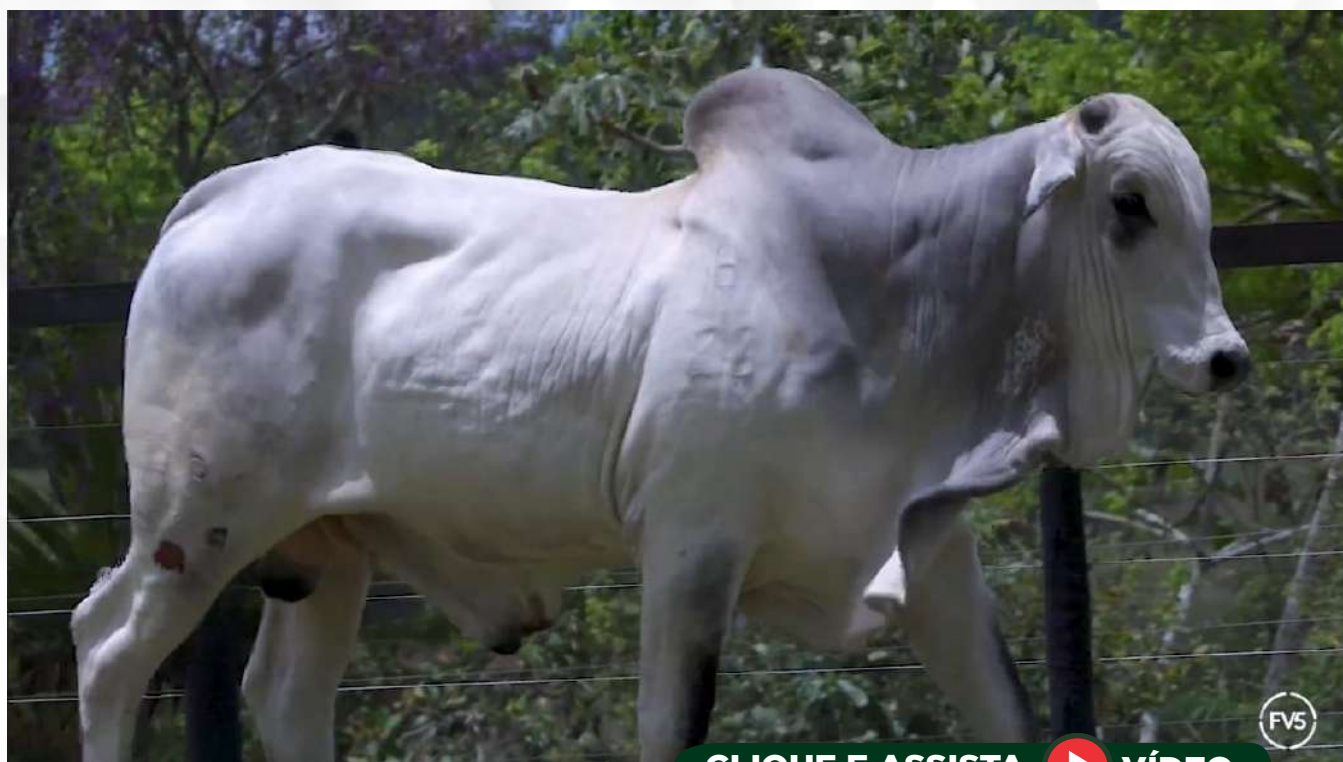

	MGTe	Mp120	Dp210	Dp450	D3P	DSTAY	DPE365	DAOL	DACAB
DEP	20,43	3,29	8,11	18,05	82,73	79,67	0,90	3,53	0,18
TOP	10	6	16	12	13	14	11	5	18

PESO 590

CE 37

CLIQUE E ASSISTA VÍDEO

Vendedor.: FAZENDA API

API 6133

RG:API 6133 • Nasc.:25/08/2022 • Sexo.:MACHO • Cat.: PO