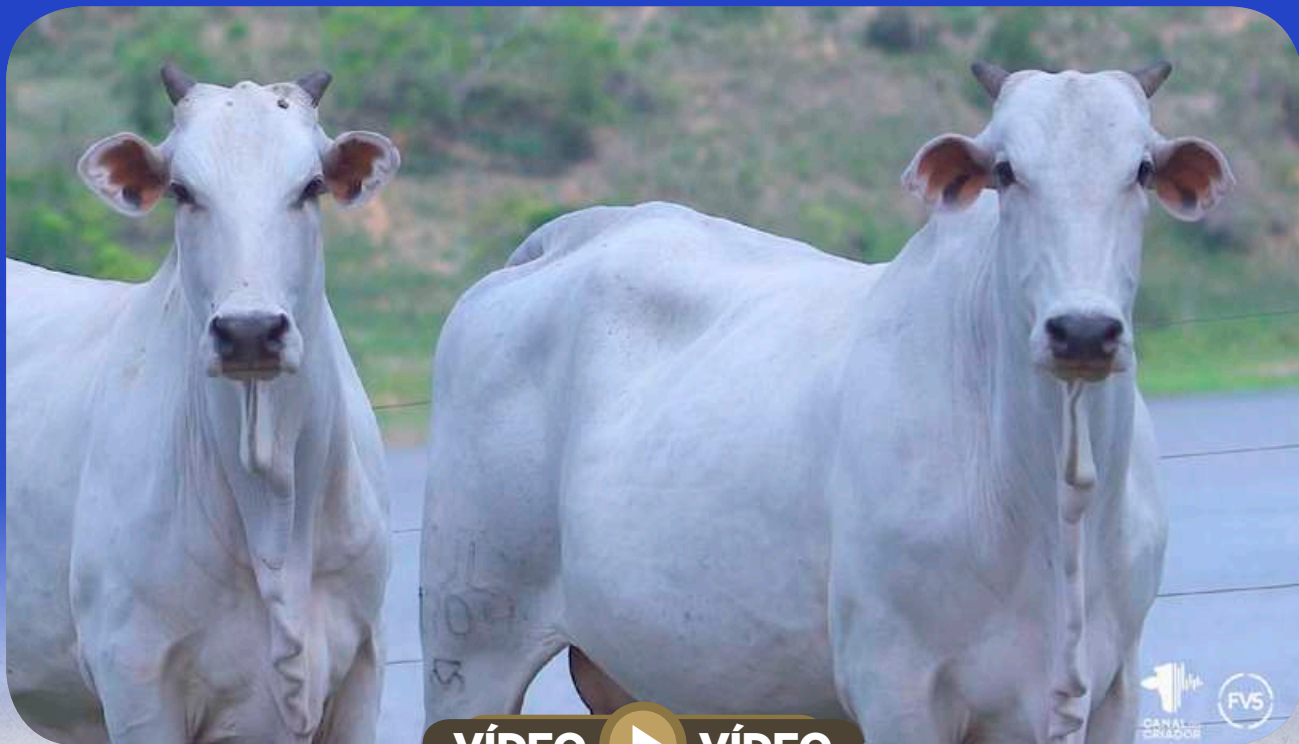

2509 FIV DA MARCONDES

REM ARMADOR

1884 DA MARCONDES

ECONOMIA MM DA STA HELENA

PESO: 483 KG

SNL Agropecuária

VÍDEO VÍDEO

A251 FIV TULIPA