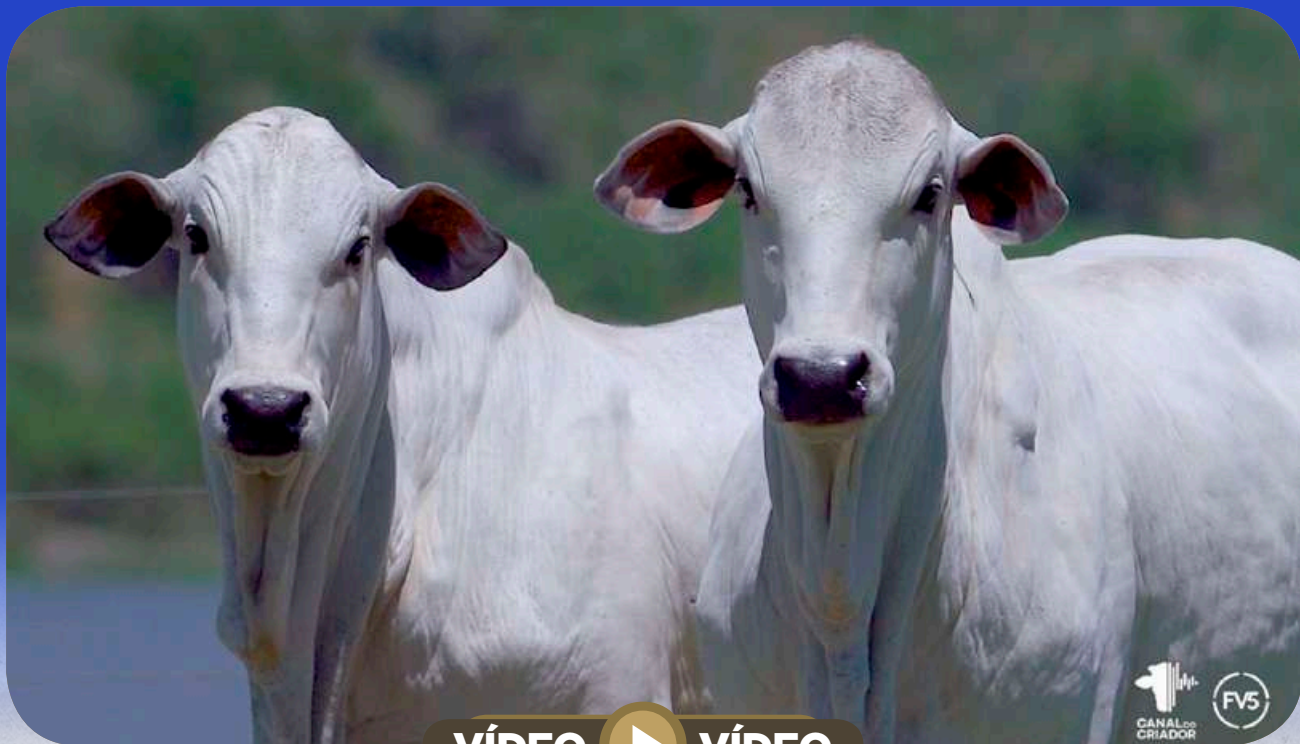

SNL Agropecuária

VÍDEO VÍDEO

2111 FIV SNL

RG: SNL 2111 • NASC.: 04/03/2024 • FÊMEA

BRADO S.MARINA

LANDAU DA DI GENIO

DIMA DA DI GENIO

OPOSITOR DA DI GENIO