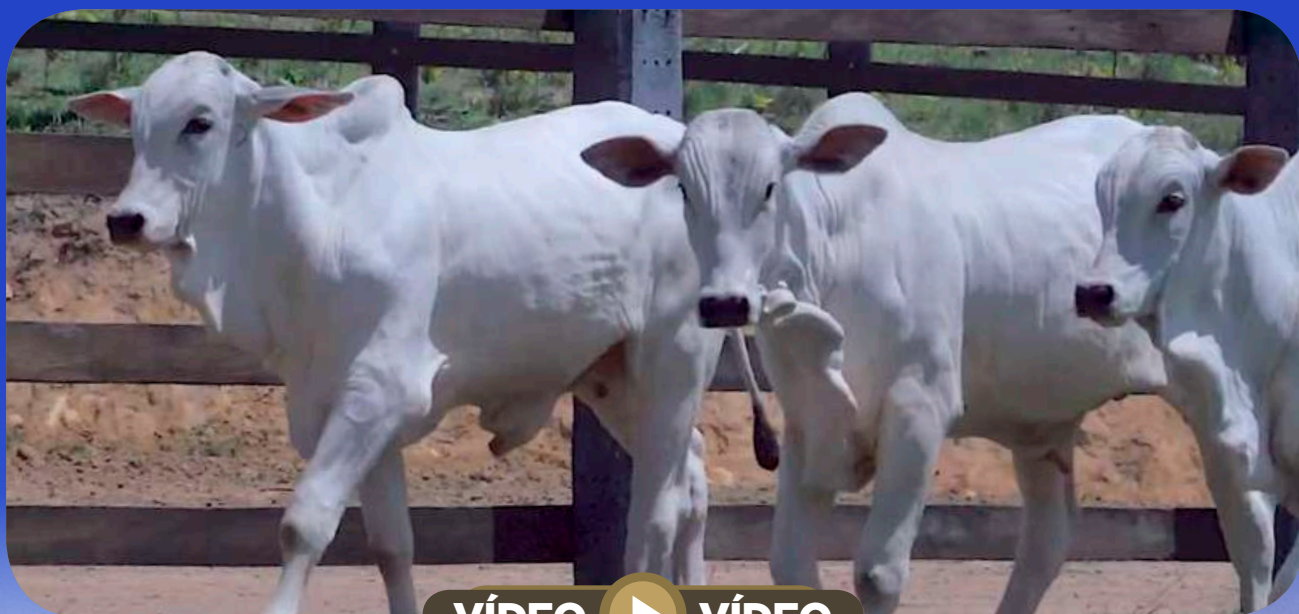

LANDAU DA DI GENIO

3046 FIV DGF

DIMA DA DI GENIO

ZACHA TE QG ARATAÚ

PESO: 336 KG

10 MESES

SNL Agropecuária

VÍDEO VÍDEO