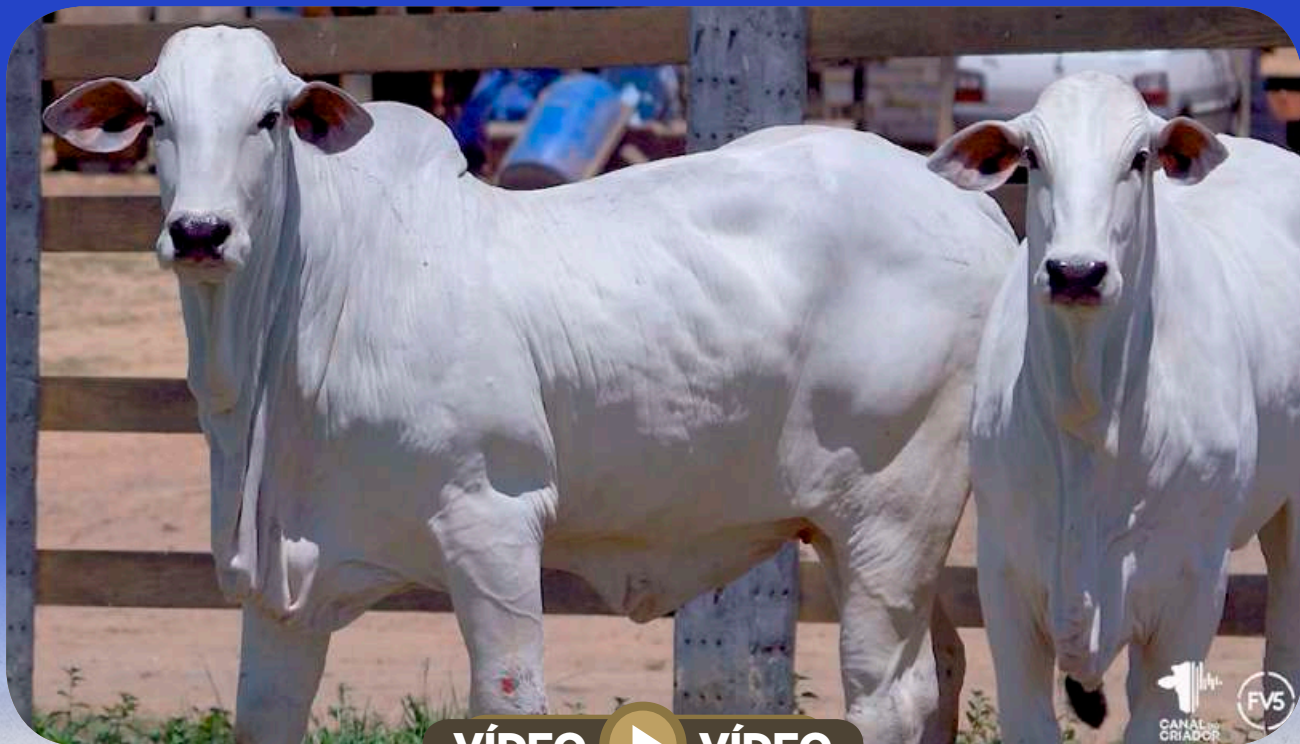

JABRIEL FIV DE NAVIRAÍ

FILUSTRIA DE NAVIRAÍ

JAMAYA 1 FIV DA HRO

BIG BEN DA S.NICE

JAMAYA DA DI GENIO

PARLA FIV AJJ

PESO: 294 KG

SNL Agropecuária