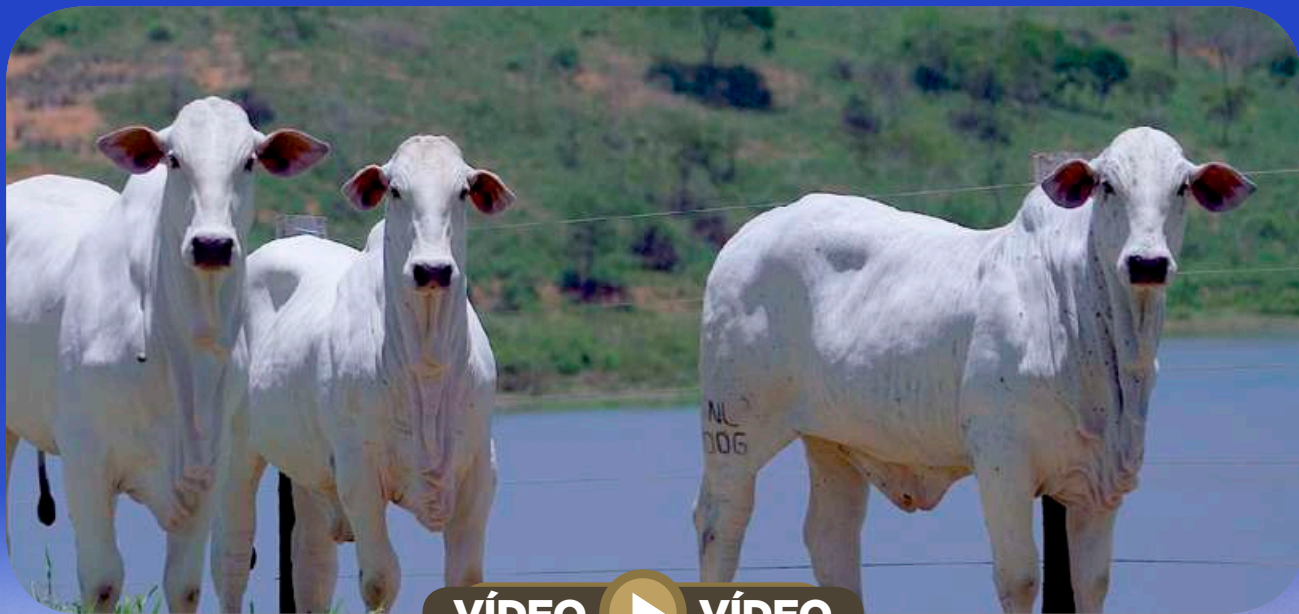

PESO: 253 KG

SNL Agropecuária

VÍDEO

VÍDEO

2006 FIV SNL

RG: SNL 2006 • NASC.: 21/01/2024 • FÊMEA

LANDAU DA DI GENIO

JERU FIV DO BRUMADO