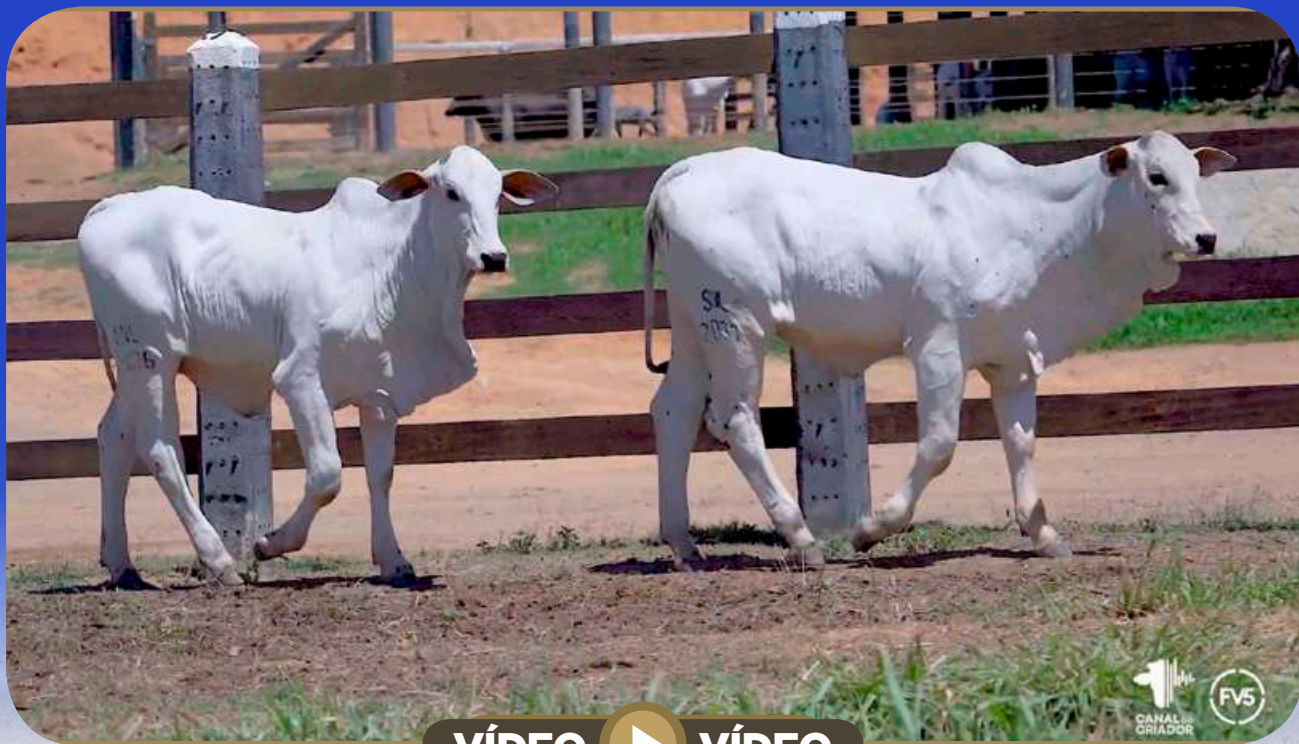

ORLANDYA DA EAO

2516 DA JAITA

PESO: 311 KG

SNL Agropecuária

VÍDEO VÍDEO

JHAVA FIV SNL

RG: SNL 2036 • NASC.: 03/02/2024 • FÊMEA

PAYSANDU DE NAVIRAÍ