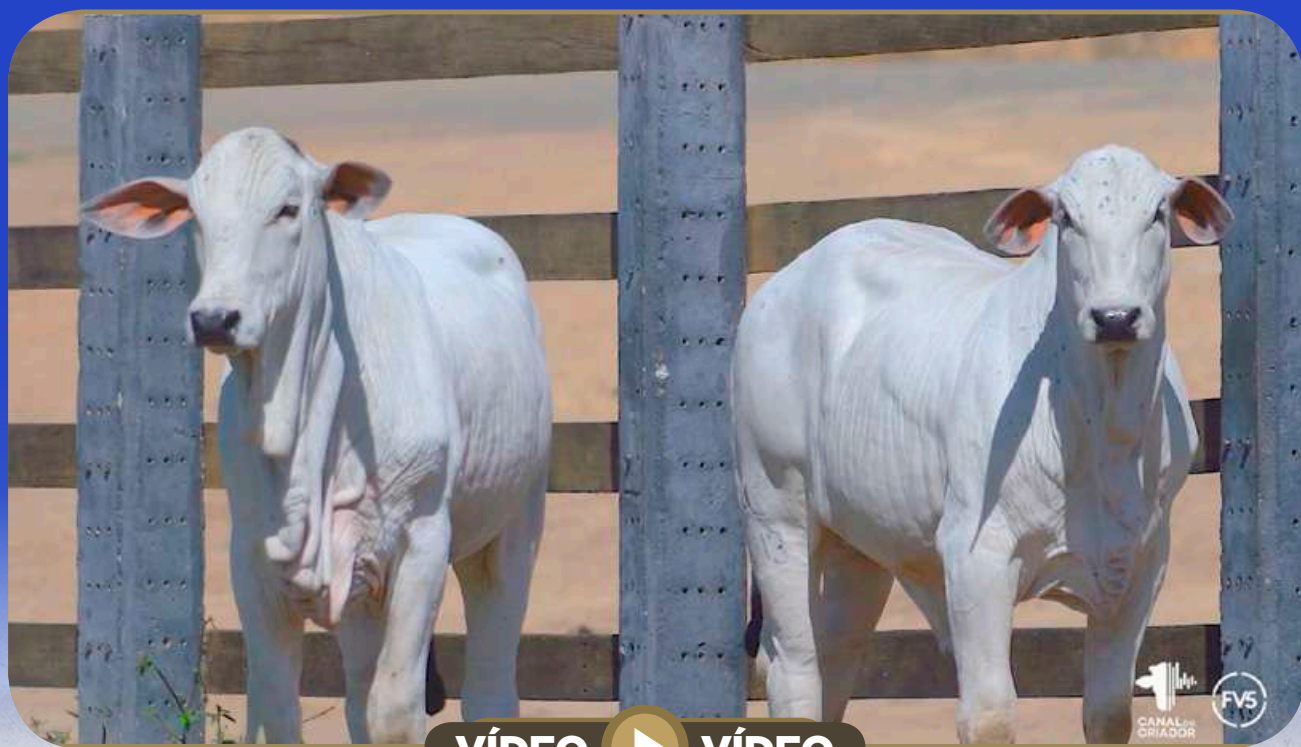

PESO: 272 KG

SNL Agropecuária

2067 FIV SNL

RG: SNL 2067 • NASC.: 13/02/2024 • FÊMEA

BRADO S.MARINA

LANDAU DA DI GENIO

DIMA DA DI GENIO

OPOSITOR DA DI GENIO