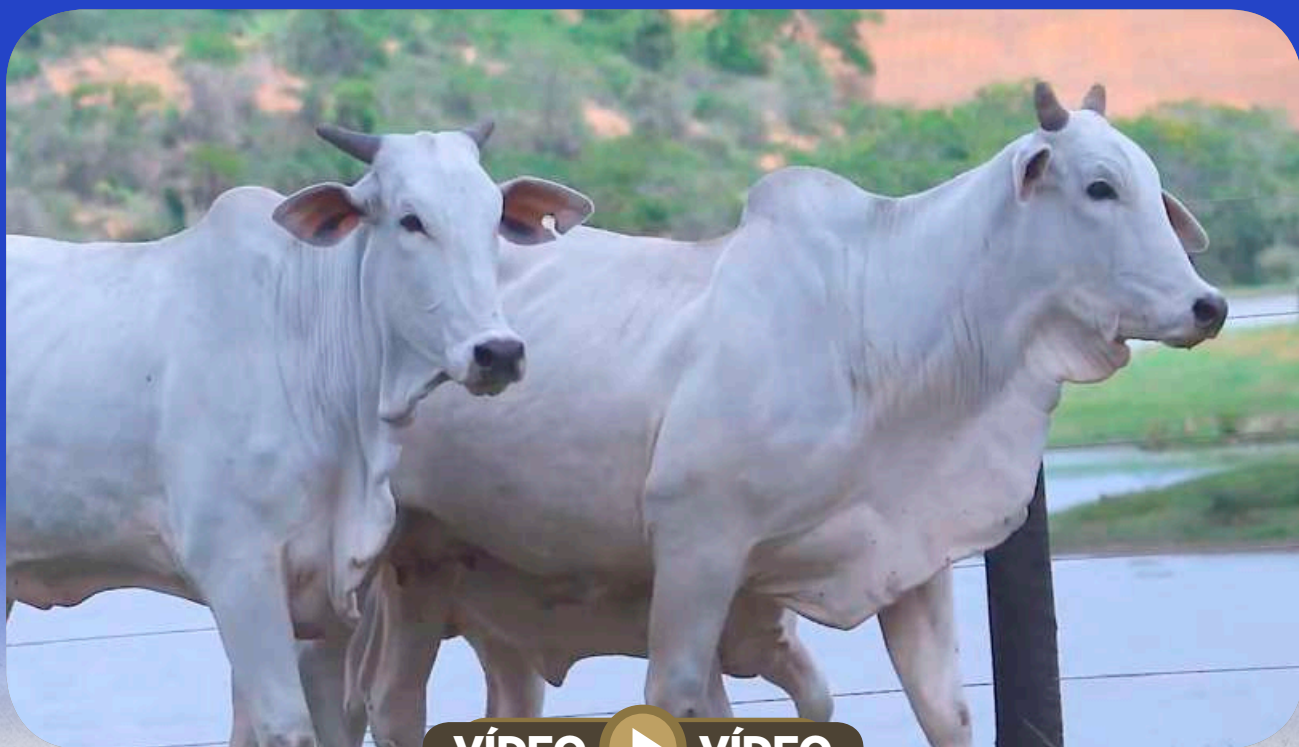

REM USP

6161 FIV DA EAO

QUELA DA EAO

PESO: 415 KG

INSEMINADA (20/11/2024) DO TITAN DA EAO.

SNL Agropecuária

VÍDEO VÍDEO

826 DA GLIO