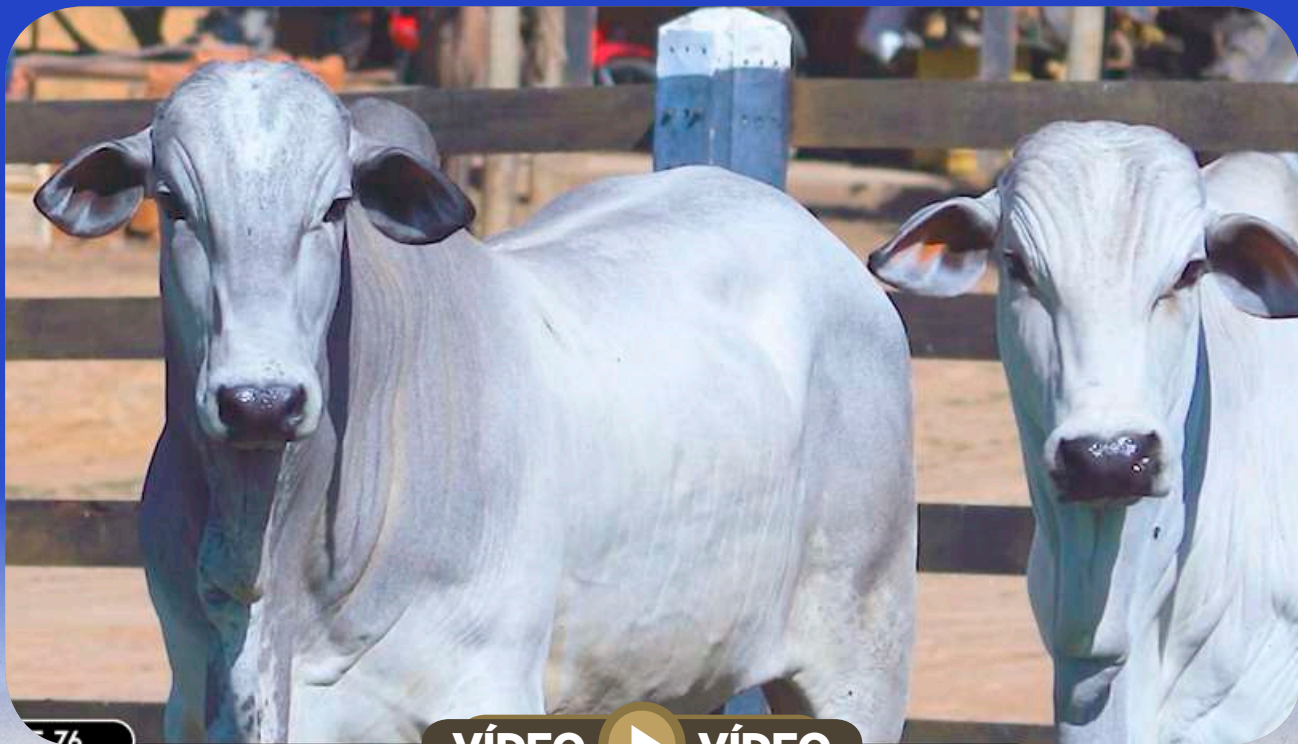

SNL Agropecuária

VÍDEO VÍDEO

1722 FIV SNL

RG: SNL 1722 • NASC.: 28/09/2023 • MACHO

BRADO S.MARINA

LANDAU DA DI GENIO

DIMA DA DI GENIO

OPOSITOR DA DI GENIO

QUARK COL.

GAVINA DA DI GENIO

APOSTILHA FIV DA AIMORÉ

IGUAÇU DA PAGADOR

LEGAT DA SABIÁ

FALTA DA SABIÁ

DJORDÂNIA I FIV CIAV

FAJARDO DA GB

JORDÂNIA II TE J.GALERA

ESPAÑHOLA J.GALERA

PESO: 398 KG

14 MESES

1736 FIV SNL

RG: SNL 1736 • NASC.: 29/09/2023 • MACHO

RAMBO DA MN

BRADO S.MARINA

XAMANA DA JANDAIA

LANDAU DA DI GENIO

FAJARDO DA GB

DIMA DA DI GENIO

GAMAYANA TE PONTAL

IGUAÇU DA PAGADOR

LEGAT DA SABIÁ

FALTA DA SABIÁ

DAMARIS II FIV TEVO

FAJARDO DA GB

JORDÂNIA II TE J.GALERA

ESPAÑHOLA J.GALERA

PESO: 417 KG

14 MESES