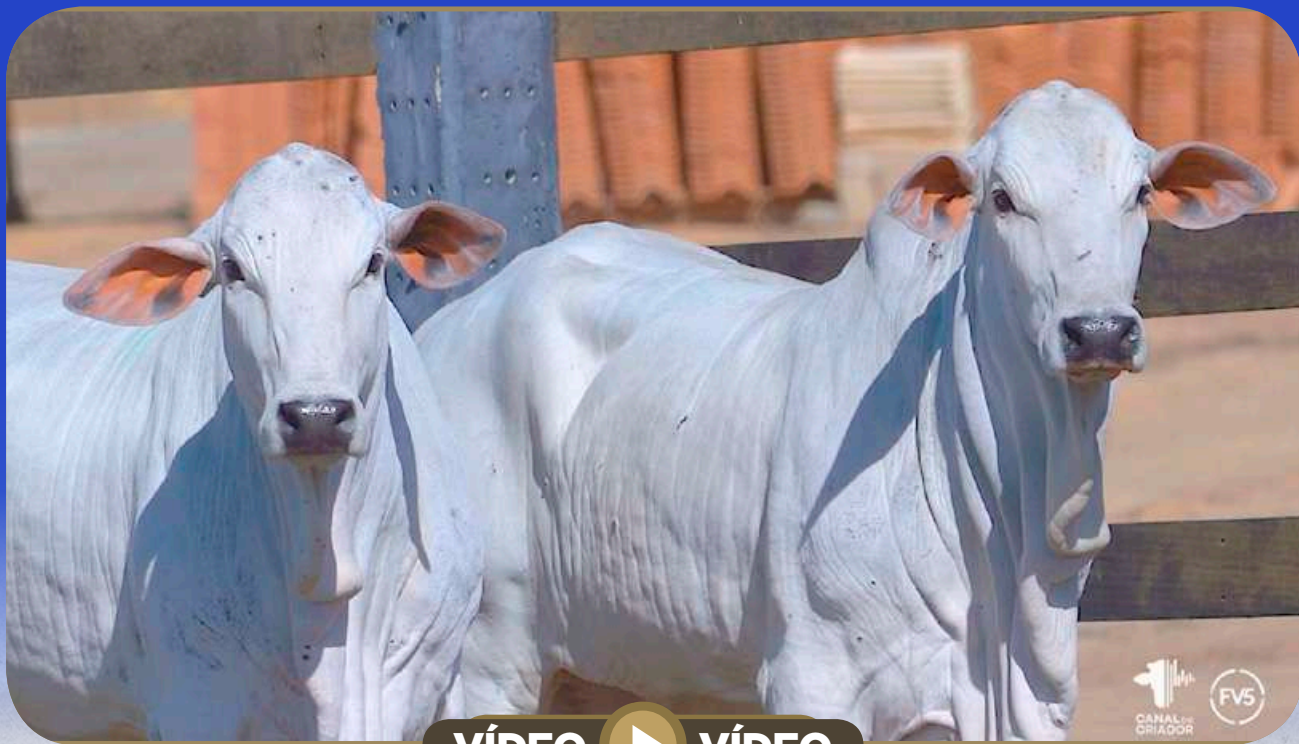

SNL Agropecuária

1763 FIV SNL

RG: SNL 1763 • NASC.: 03/10/2023 • FÊMEA

BRADO S.MARINA

LANDAU DA DI GENIO

DIMA DA DI GENIO

OPOSITOR DA DI GENIO

QUARK COL.

GAVINA DA DI GENIO

APOSTILHA FIV DA AIMORÉ

IGUAÇU DA PAGADOR

LEGAT DA SABIÁ

FALTA DA SABIÁ

DJORDÂNIA I FIV CIAV

FAJARDO DA GB

JORDÂNIA II TE J.GALERA

ESPAÑHOLA J.GALERA

PESO: 338 KG

INSEMINADA (22/11/2024) DO TITAN DA EAO.

1731 FIV SNL

RG: SNL 1731 • NASC.: 29/09/2023 • FÊMEA

BRADO S.MARINA

LANDAU DA DI GENIO

DIMA DA DI GENIO

OPOSITOR DA DI GENIO

QUARK COL.

GAVINA DA DI GENIO

APOSTILHA FIV DA AIMORÉ

IGUAÇU DA PAGADOR

LEGAT DA SABIÁ

FALTA DA SABIÁ

DJORDÂNIA I FIV CIAV

FAJARDO DA GB

JORDÂNIA II TE J.GALERA

ESPAÑHOLA J.GALERA

PESO: 358 KG

INSEMINADA (22/11/2024) DO TITAN DA EAO.