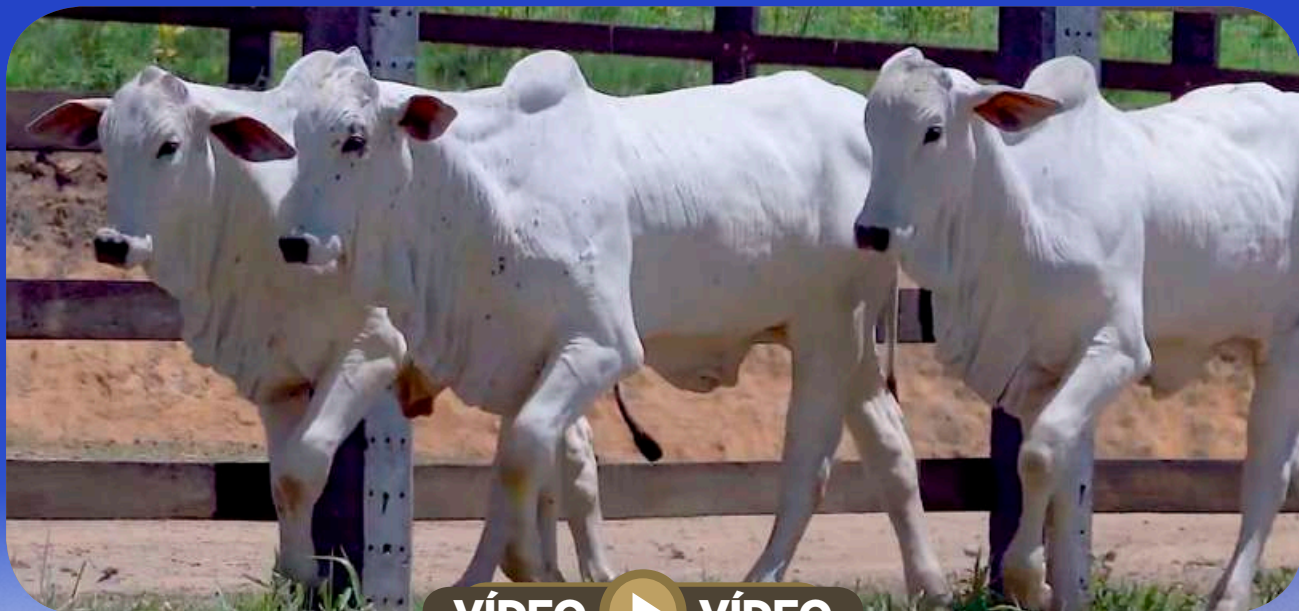

LEGAT DA SABIÁ

JORDÂNIA XXVII FIV PONTAL

JORDÂNIA II TE J.GALERA

PESO: 362 KG

INSEMINADA (22/11/2024) DO TITAN DA EAO.

SNL Agropecuária

VÍDEO VÍDEO

MURA FIV SNL