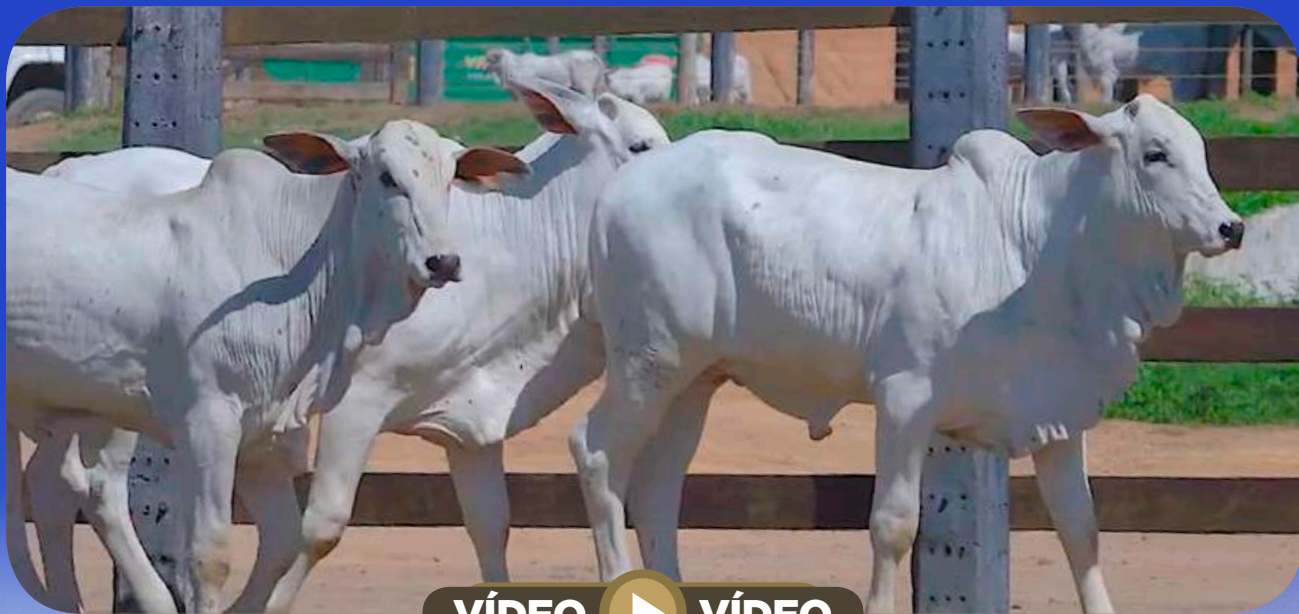

FALTA DA SABIÁ

DJORDÂNIA IV FIV CIAV

FAJARDO DA GB

JORDÂNIA II TE J.GALERA

ESPAÑHOLA J.GALERA

PESO: 356 KG

INSEMINADA (22/11/2024) DO TITAN DA EAO.

SNL Agropecuária