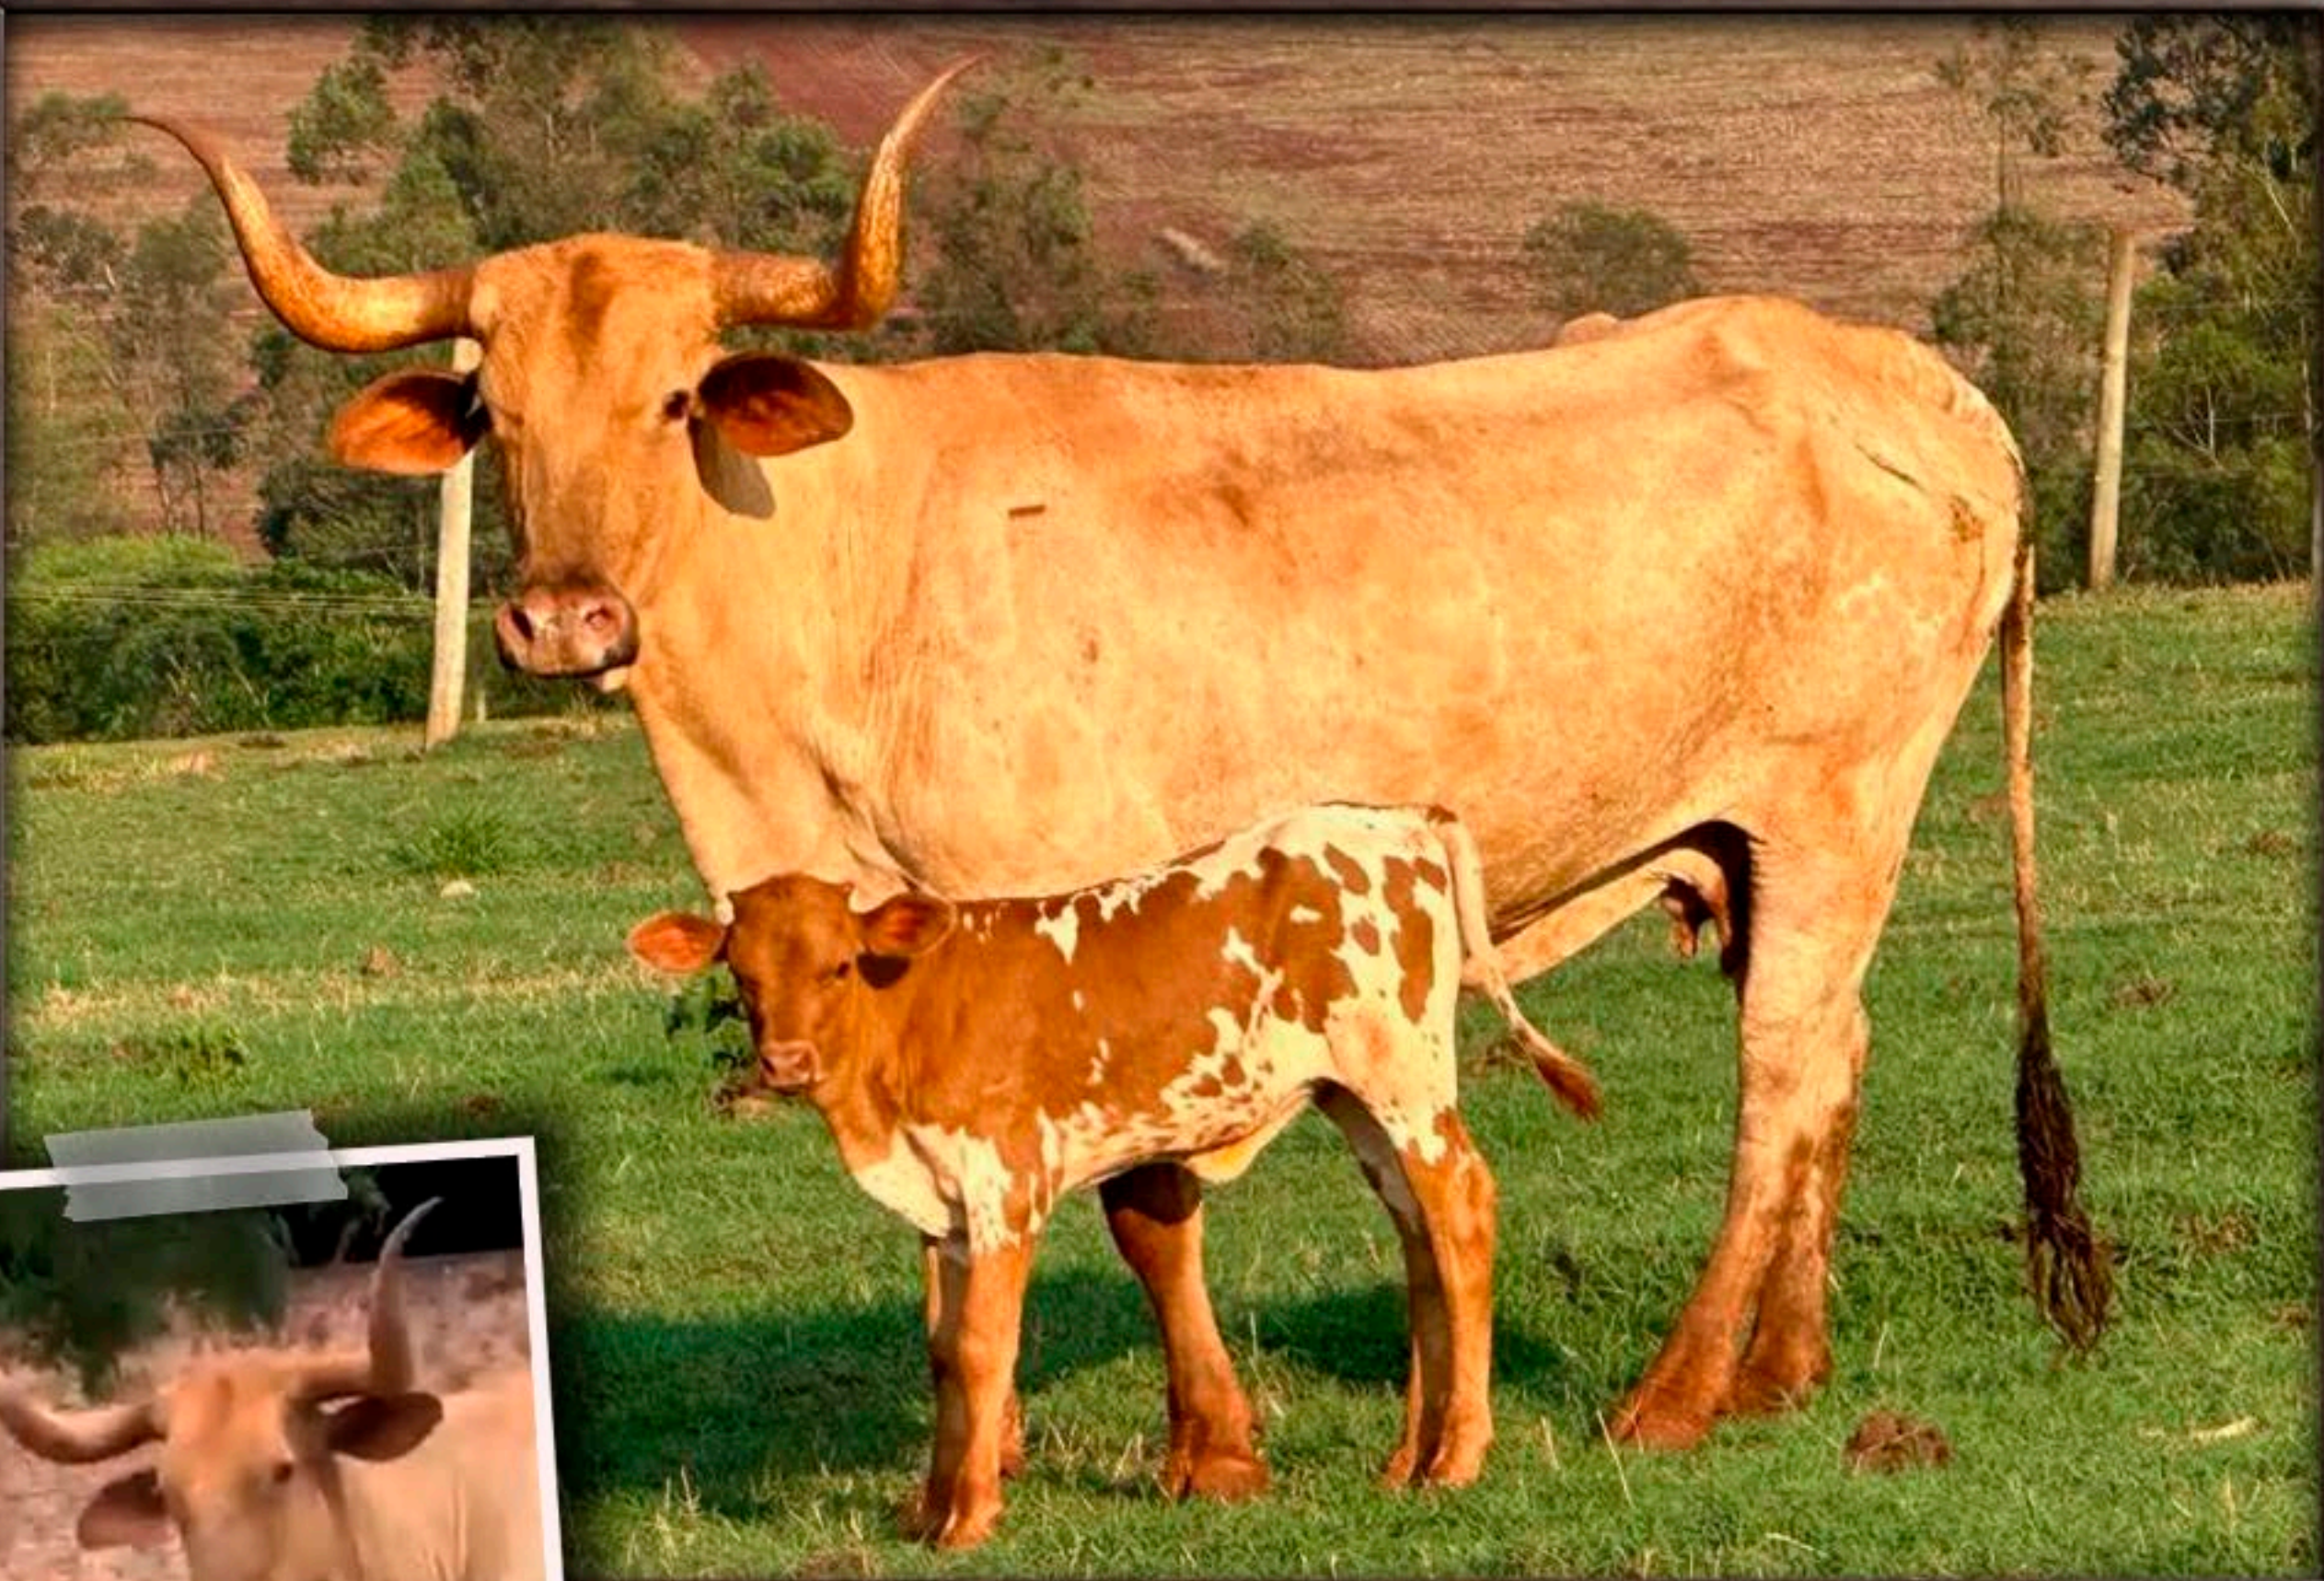

LOCAL ONDE SE ENCONTRA: CORNELIO/SP

CPP =1,10 CT =1,50

“COM BEZERRA PC2 AO PÉ (NASCIDA EM 20/08/2024). A BEZERRA É FRUTO DE EMBRIÃO, NÃO SENDO FILHA BIOLÓGICA DA VACA. É DESCENDENTE DE UMA GENÉTICA EXCEPCIONAL, FILHA DO RENOMADO SPOKESMAN COM ALIANÇA SANTA HELENA ALABAMA.”