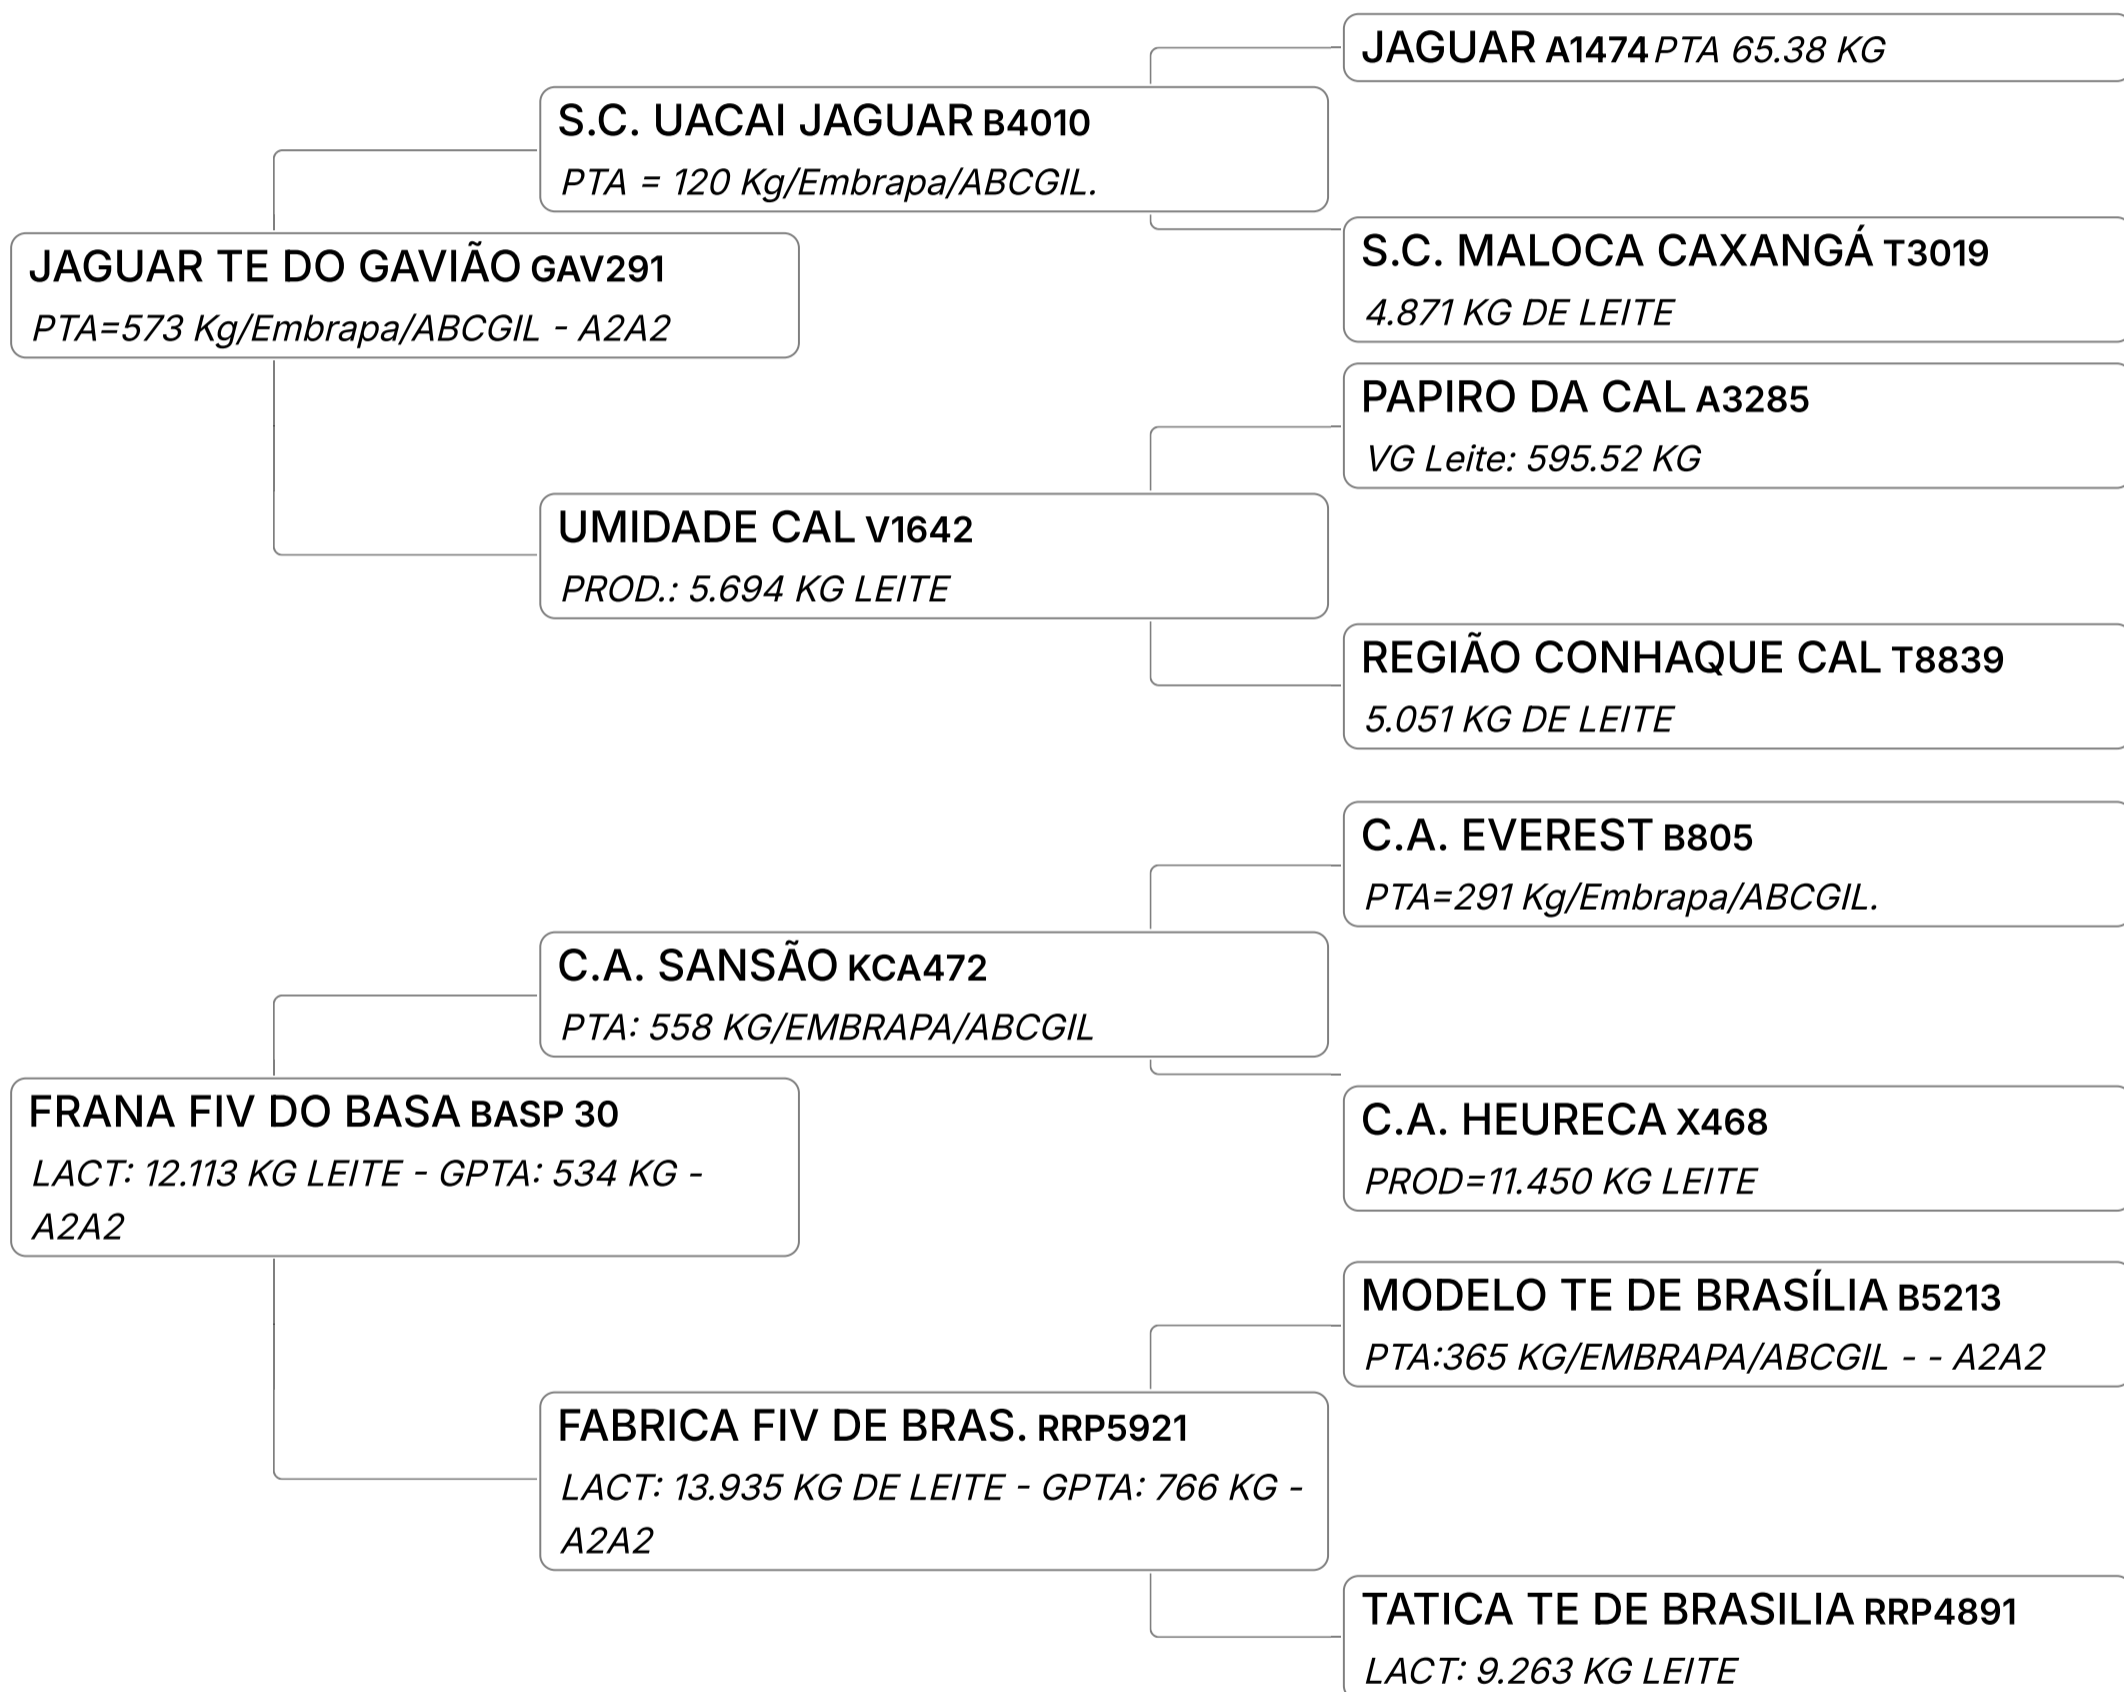

LEILÃO EMBASADOS GIR LEITEIRO

Lote
25

GANJA DO BASA (BASA2792)

Individual **Animal** | GIR LEITEIRO | FÊMEA | Nasc: 26/10/2022 | 26 meses | Vendedor **FAZENDAS DO BASA**

Q INSEMINADA DO KENOBI (HO) - SEXADA DE FÊMEA, DIA 21/11/24.

B-CASEINA
A2A2

GPTA : 332
KG

LEILÃO EMBASADOS GIR LEITEIRO

Lote

26

FUXICA FIV DO BASA (BASA2501)

Individual **Animal** | GIR LEITEIRO | FÊMEA Nasc: 17/12/2021 | 36 meses Vendedor **FAZENDAS DO BASA**

QINSEMINADA DO SELO FIV CAL (IMPERATIVO WAD x ORIA FIV CAL - 10.970 KG DE LEITE - GPTA: 1018 KG), SÊMEN CONVENCIONAL, DIA 21/11/24.

B-CASEINA
A2A2GPTA : 551
KG

LEILÃO EMBASADOS GIR LEITEIRO

Lote

27

GROSELHA FIV DO BASA (BASA2581)

Individual **Animal** | GIR LEITEIRO | FÊMEA | Nasc: 18/02/2022 | 34 meses | Vendedor **FAZENDAS DO BASA**

Q PRENHA DE EMBRIÃO DO ACASALAMENTO (DOMINÓ FIV DO BASA x THAÍS FIV - 9.635 KG DE LEITE - GPTA: 937 KG - A2A2) COM P. PARTO PARA 15/06/25.