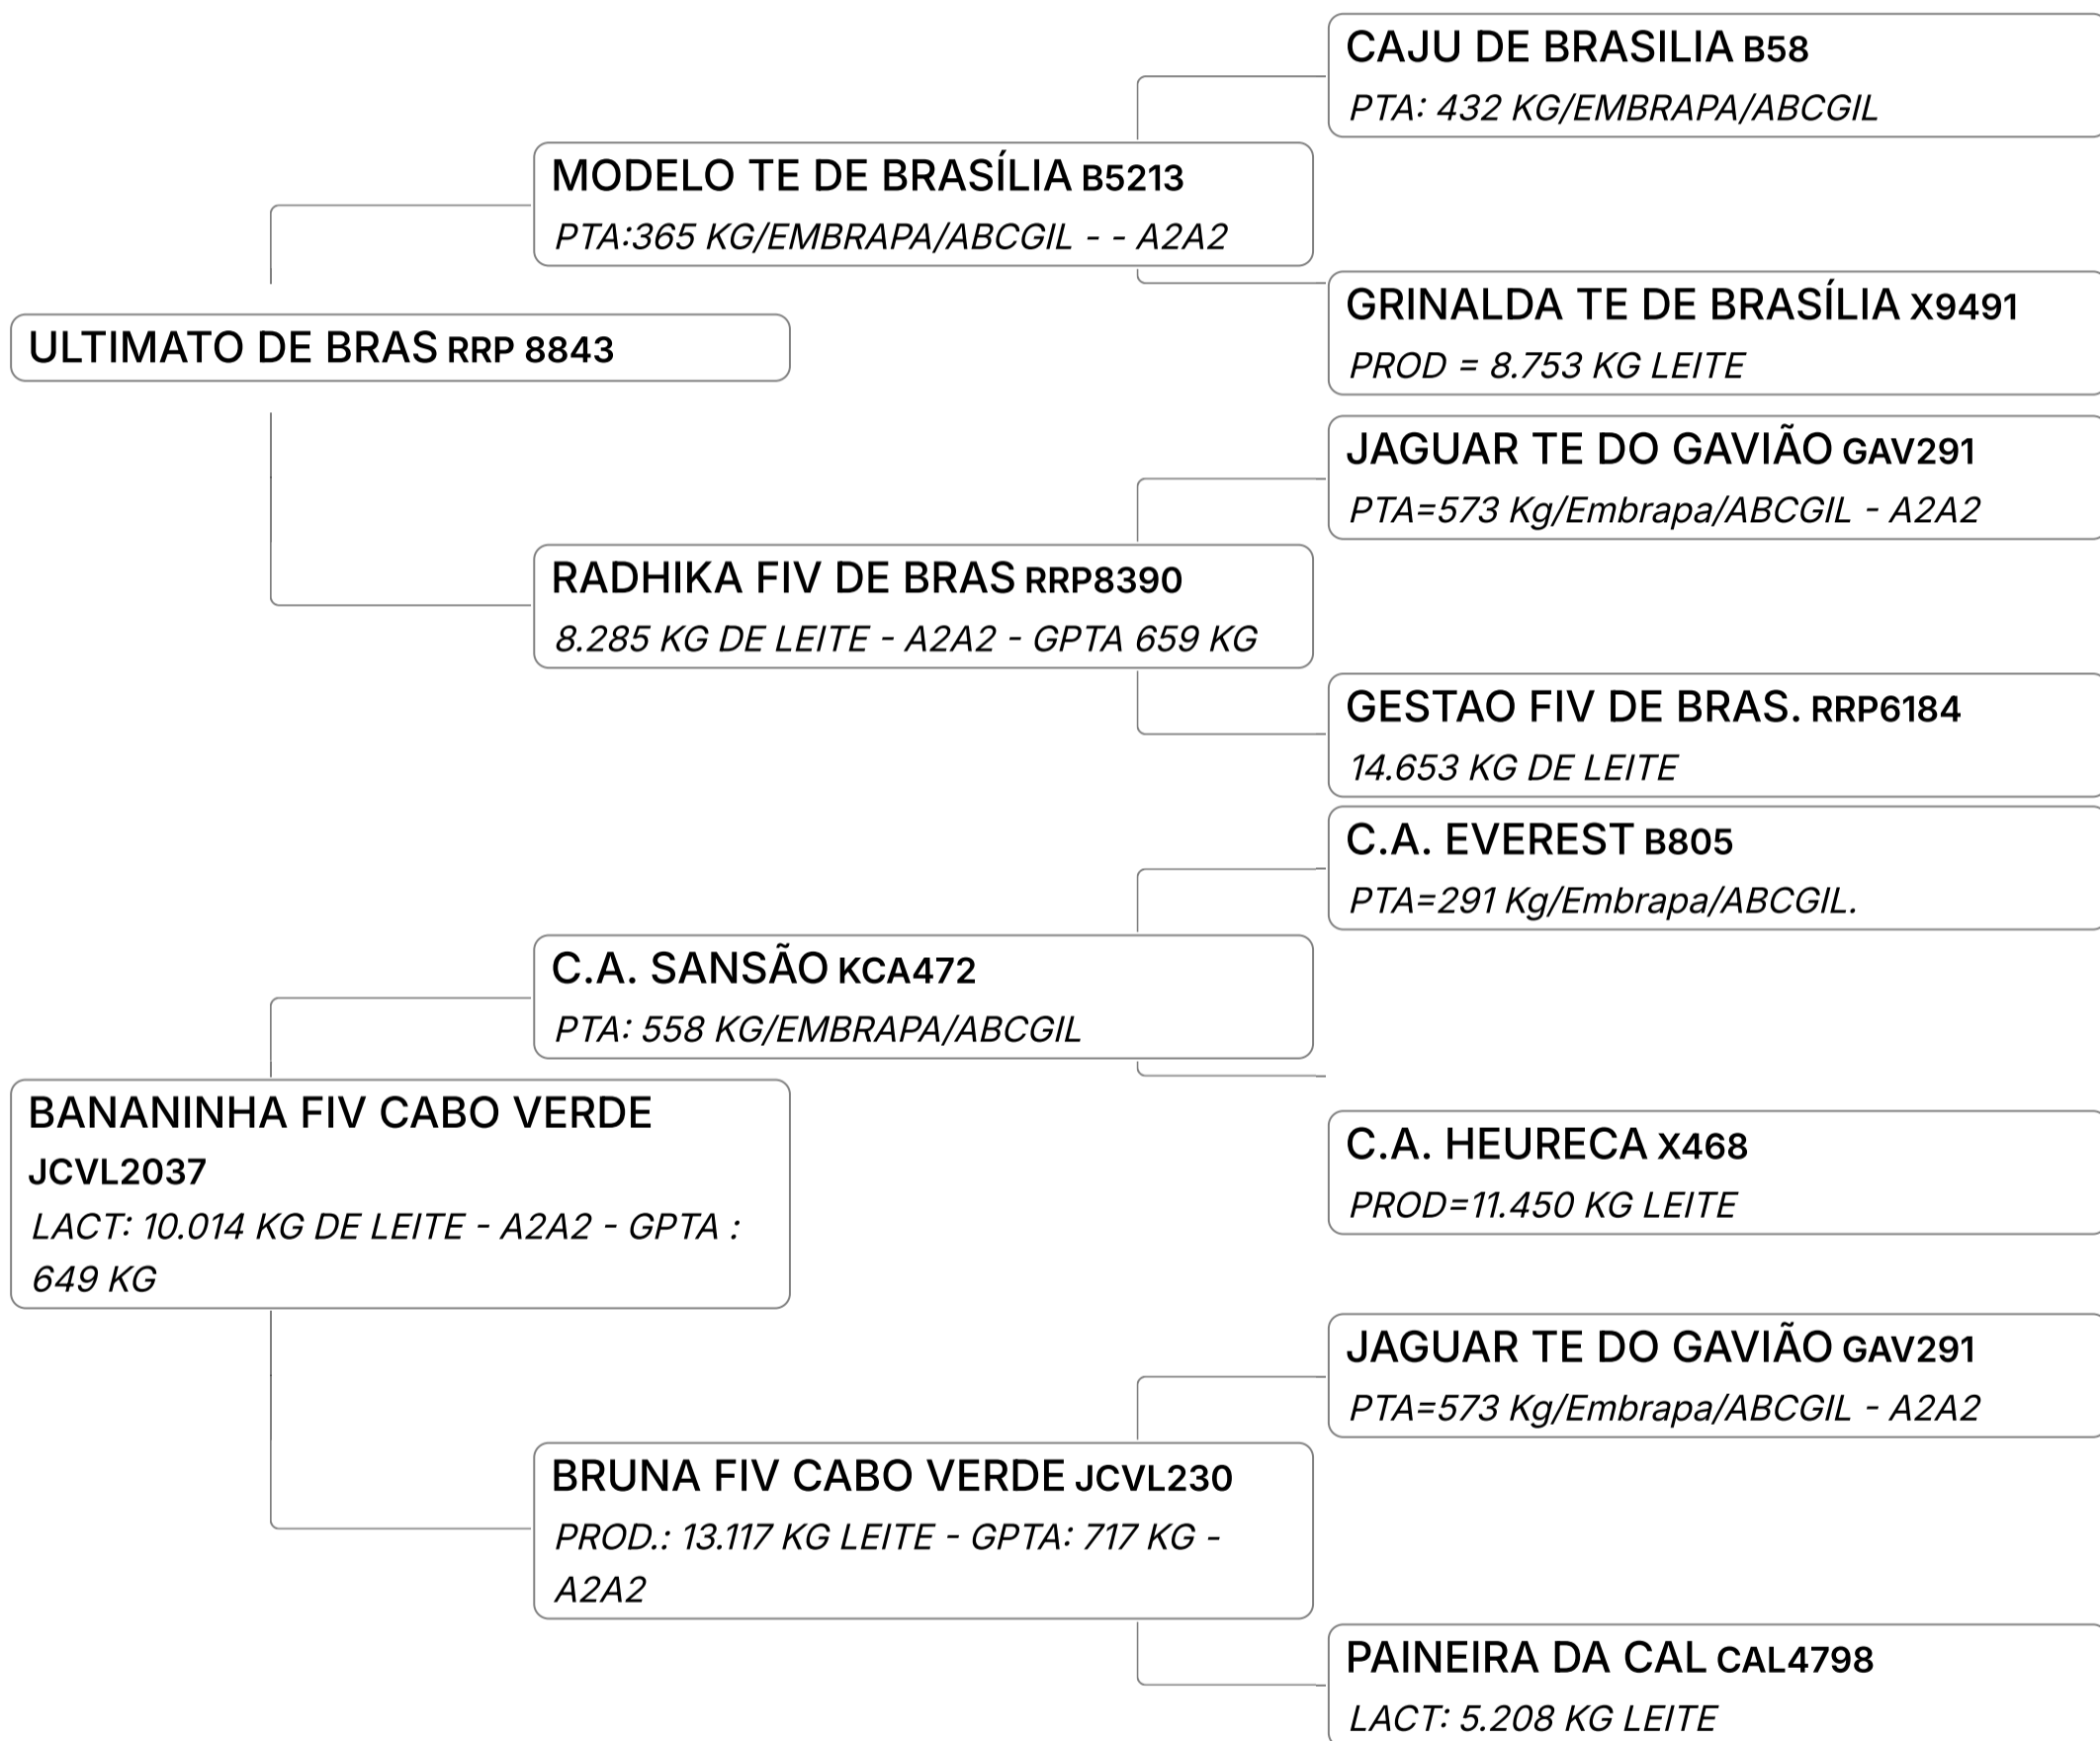

Lote

63 B

BANANINHA FIV CABO VERDE

Composto **Embrião** Vendedor **FAZENDAS DO BASA**

✓ 04 EMBRIÕES