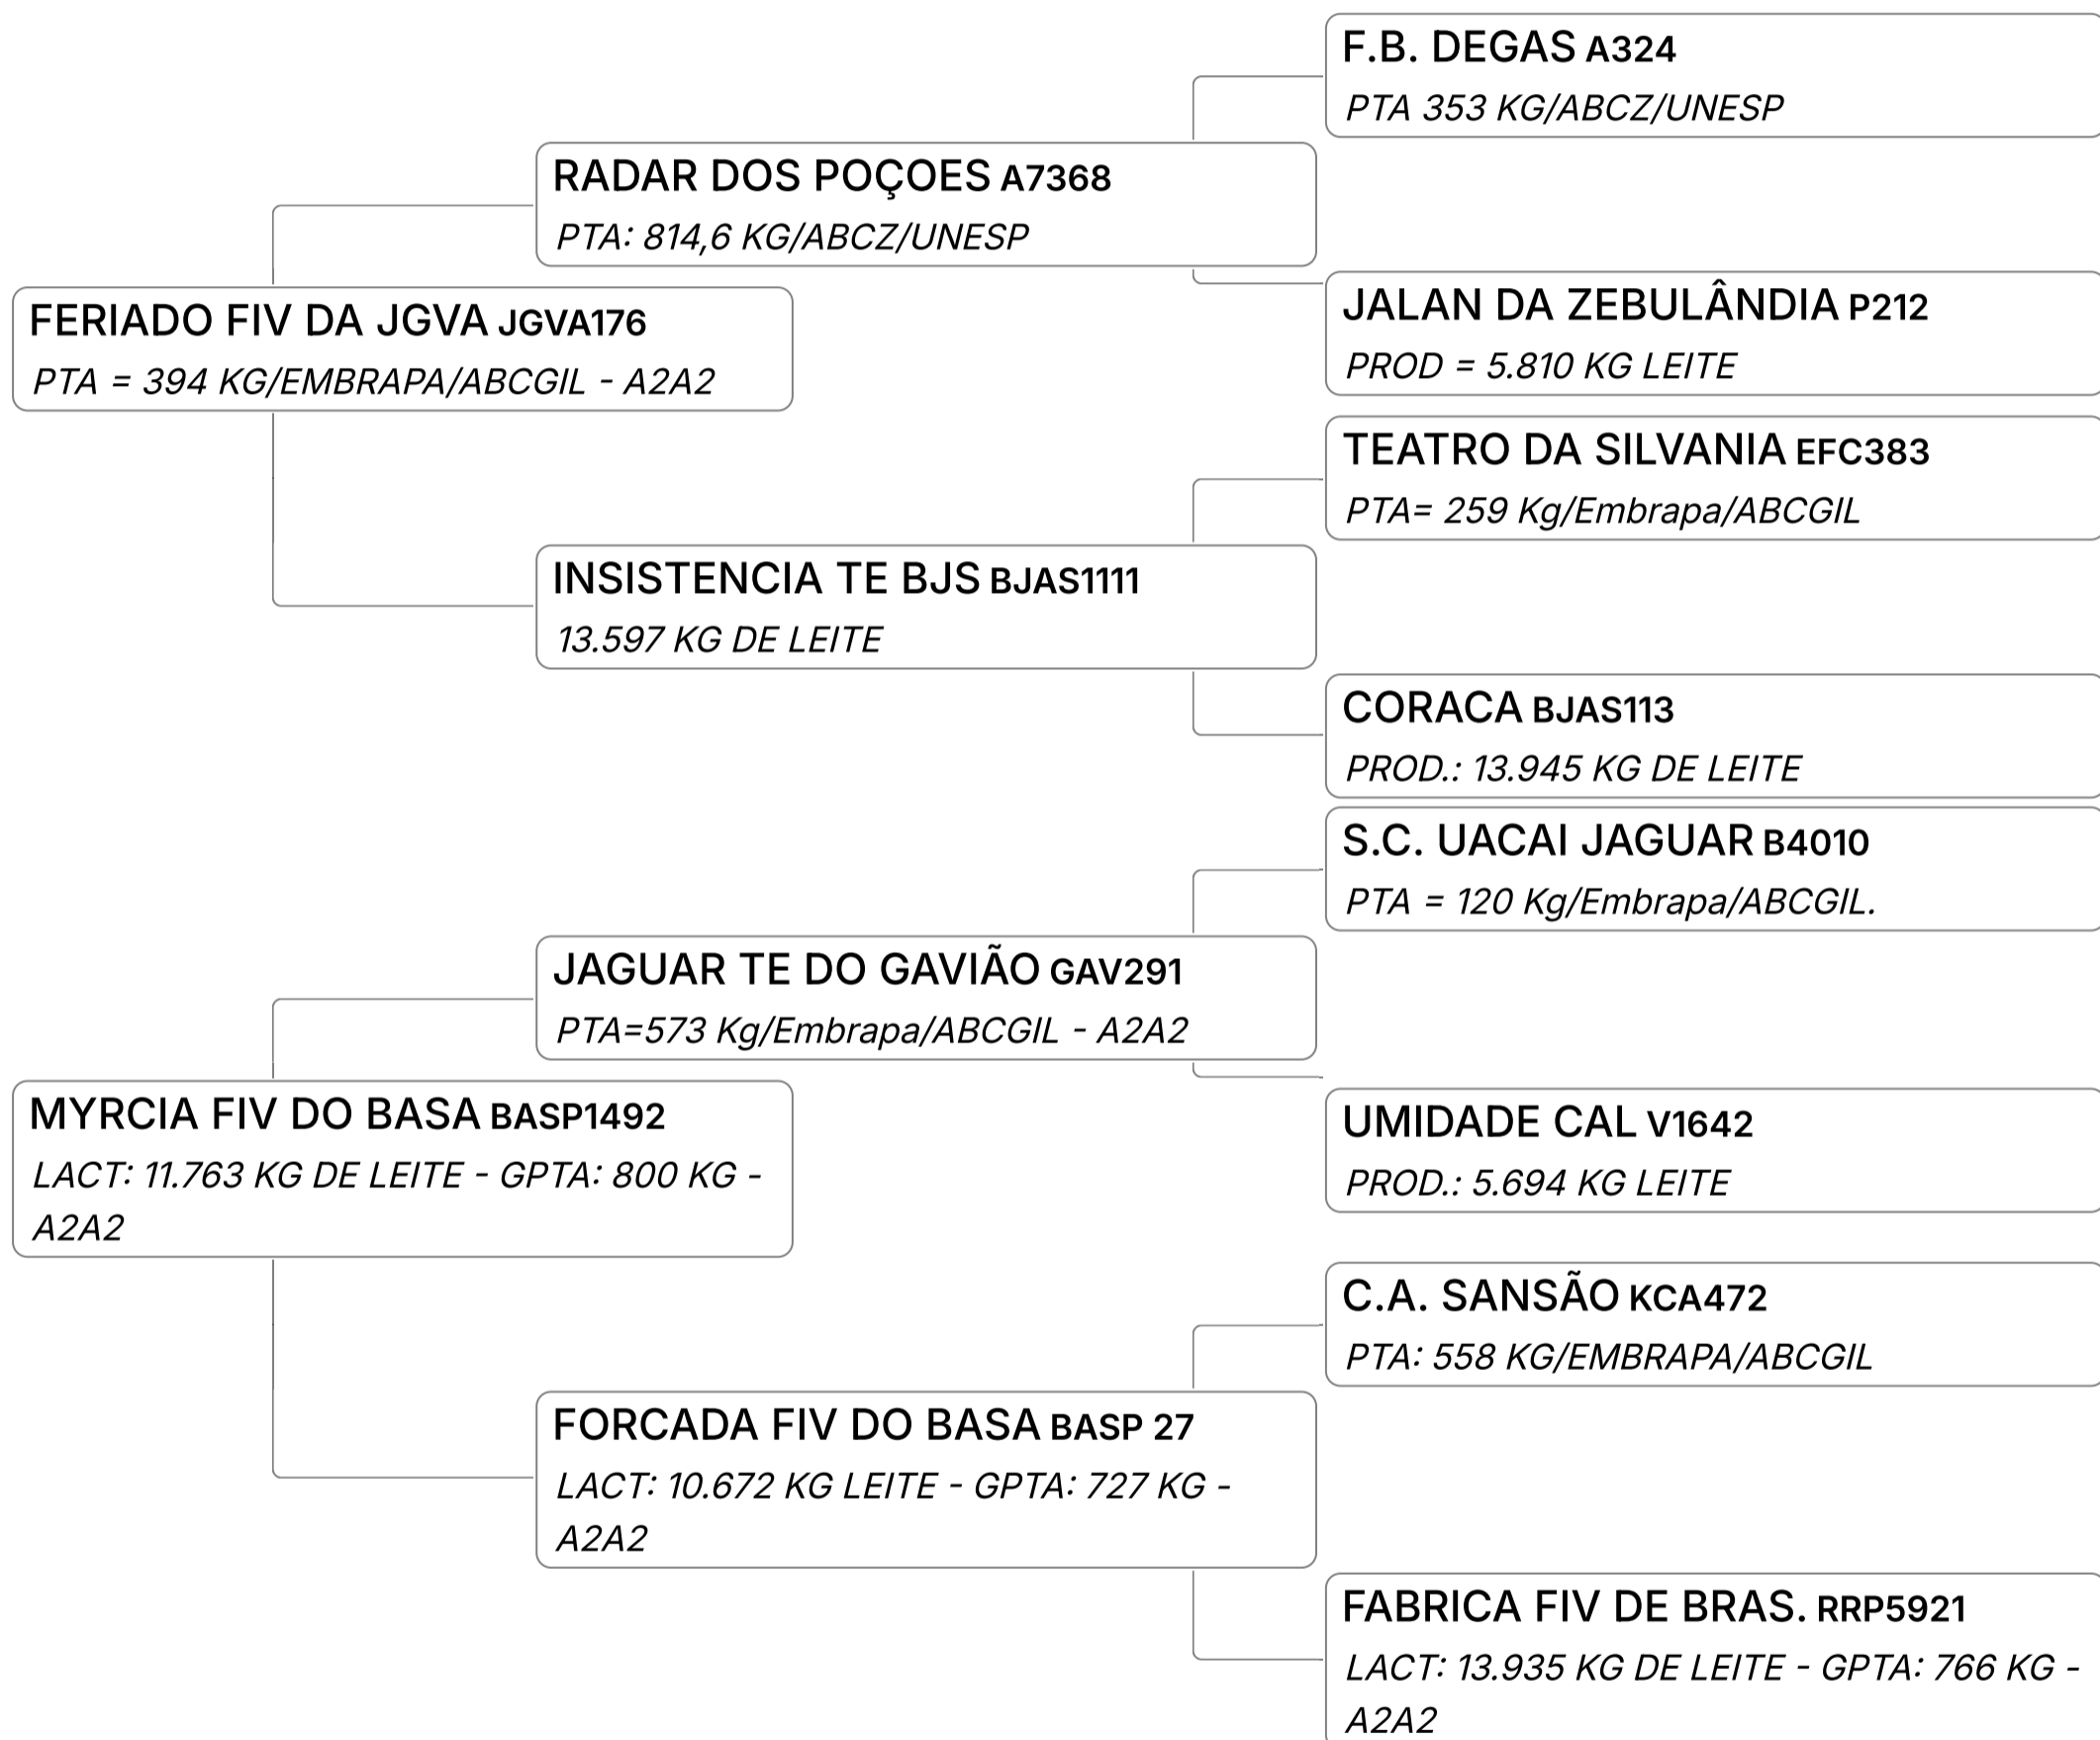

LEILÃO EMBASADOS GIR LEITEIRO

Lote

71A

MYRCIA FIV DO BASA

Composto **Embrião** Vendedor **FAZENDAS DO BASA**

✓ 01 EMBRIÃO