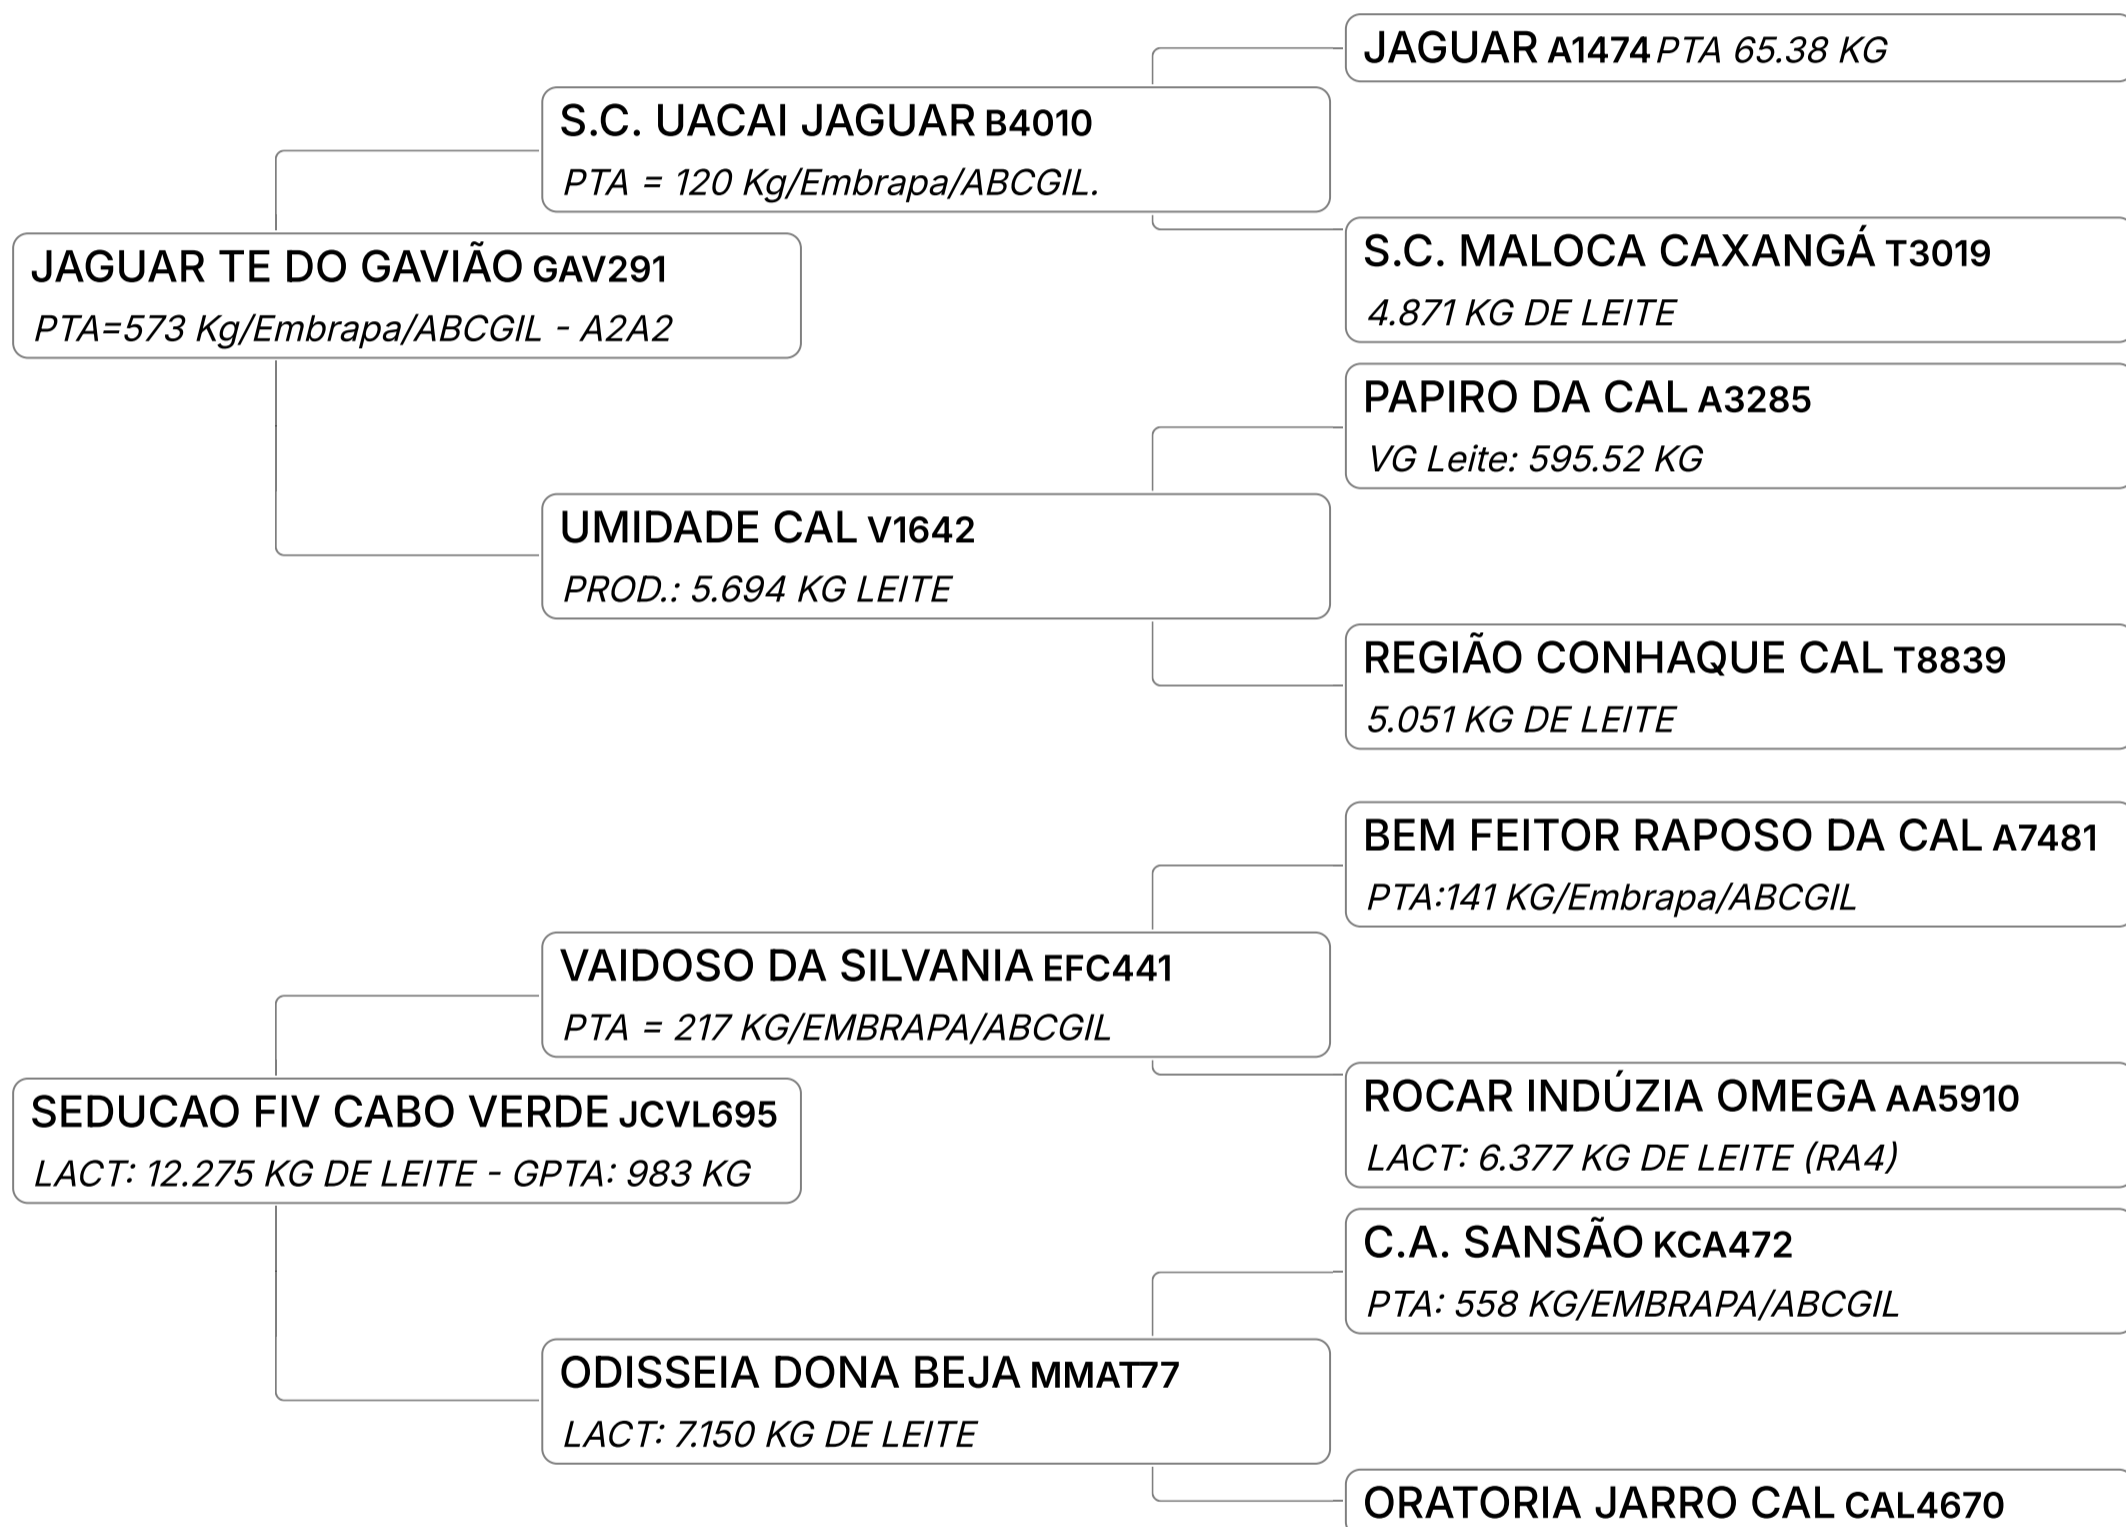

B-CASEINA
A2A2

Lactação : 8483
KG DE LEITE

GPTA : 507
KG

LEILÃO EMBASADOS GIR LEITEIRO

Lote

43

BELUSA FIV CABO VERDE (JCVL2139)

Individual **Animal** | GIR LEITEIRO Nasc: 29/09/2015 10.604 KG DE LEITE - A2A2 Vendedor **FAZENDAS DO BASA**
| FÊMEA | 111 meses - GPTA : 431 KG