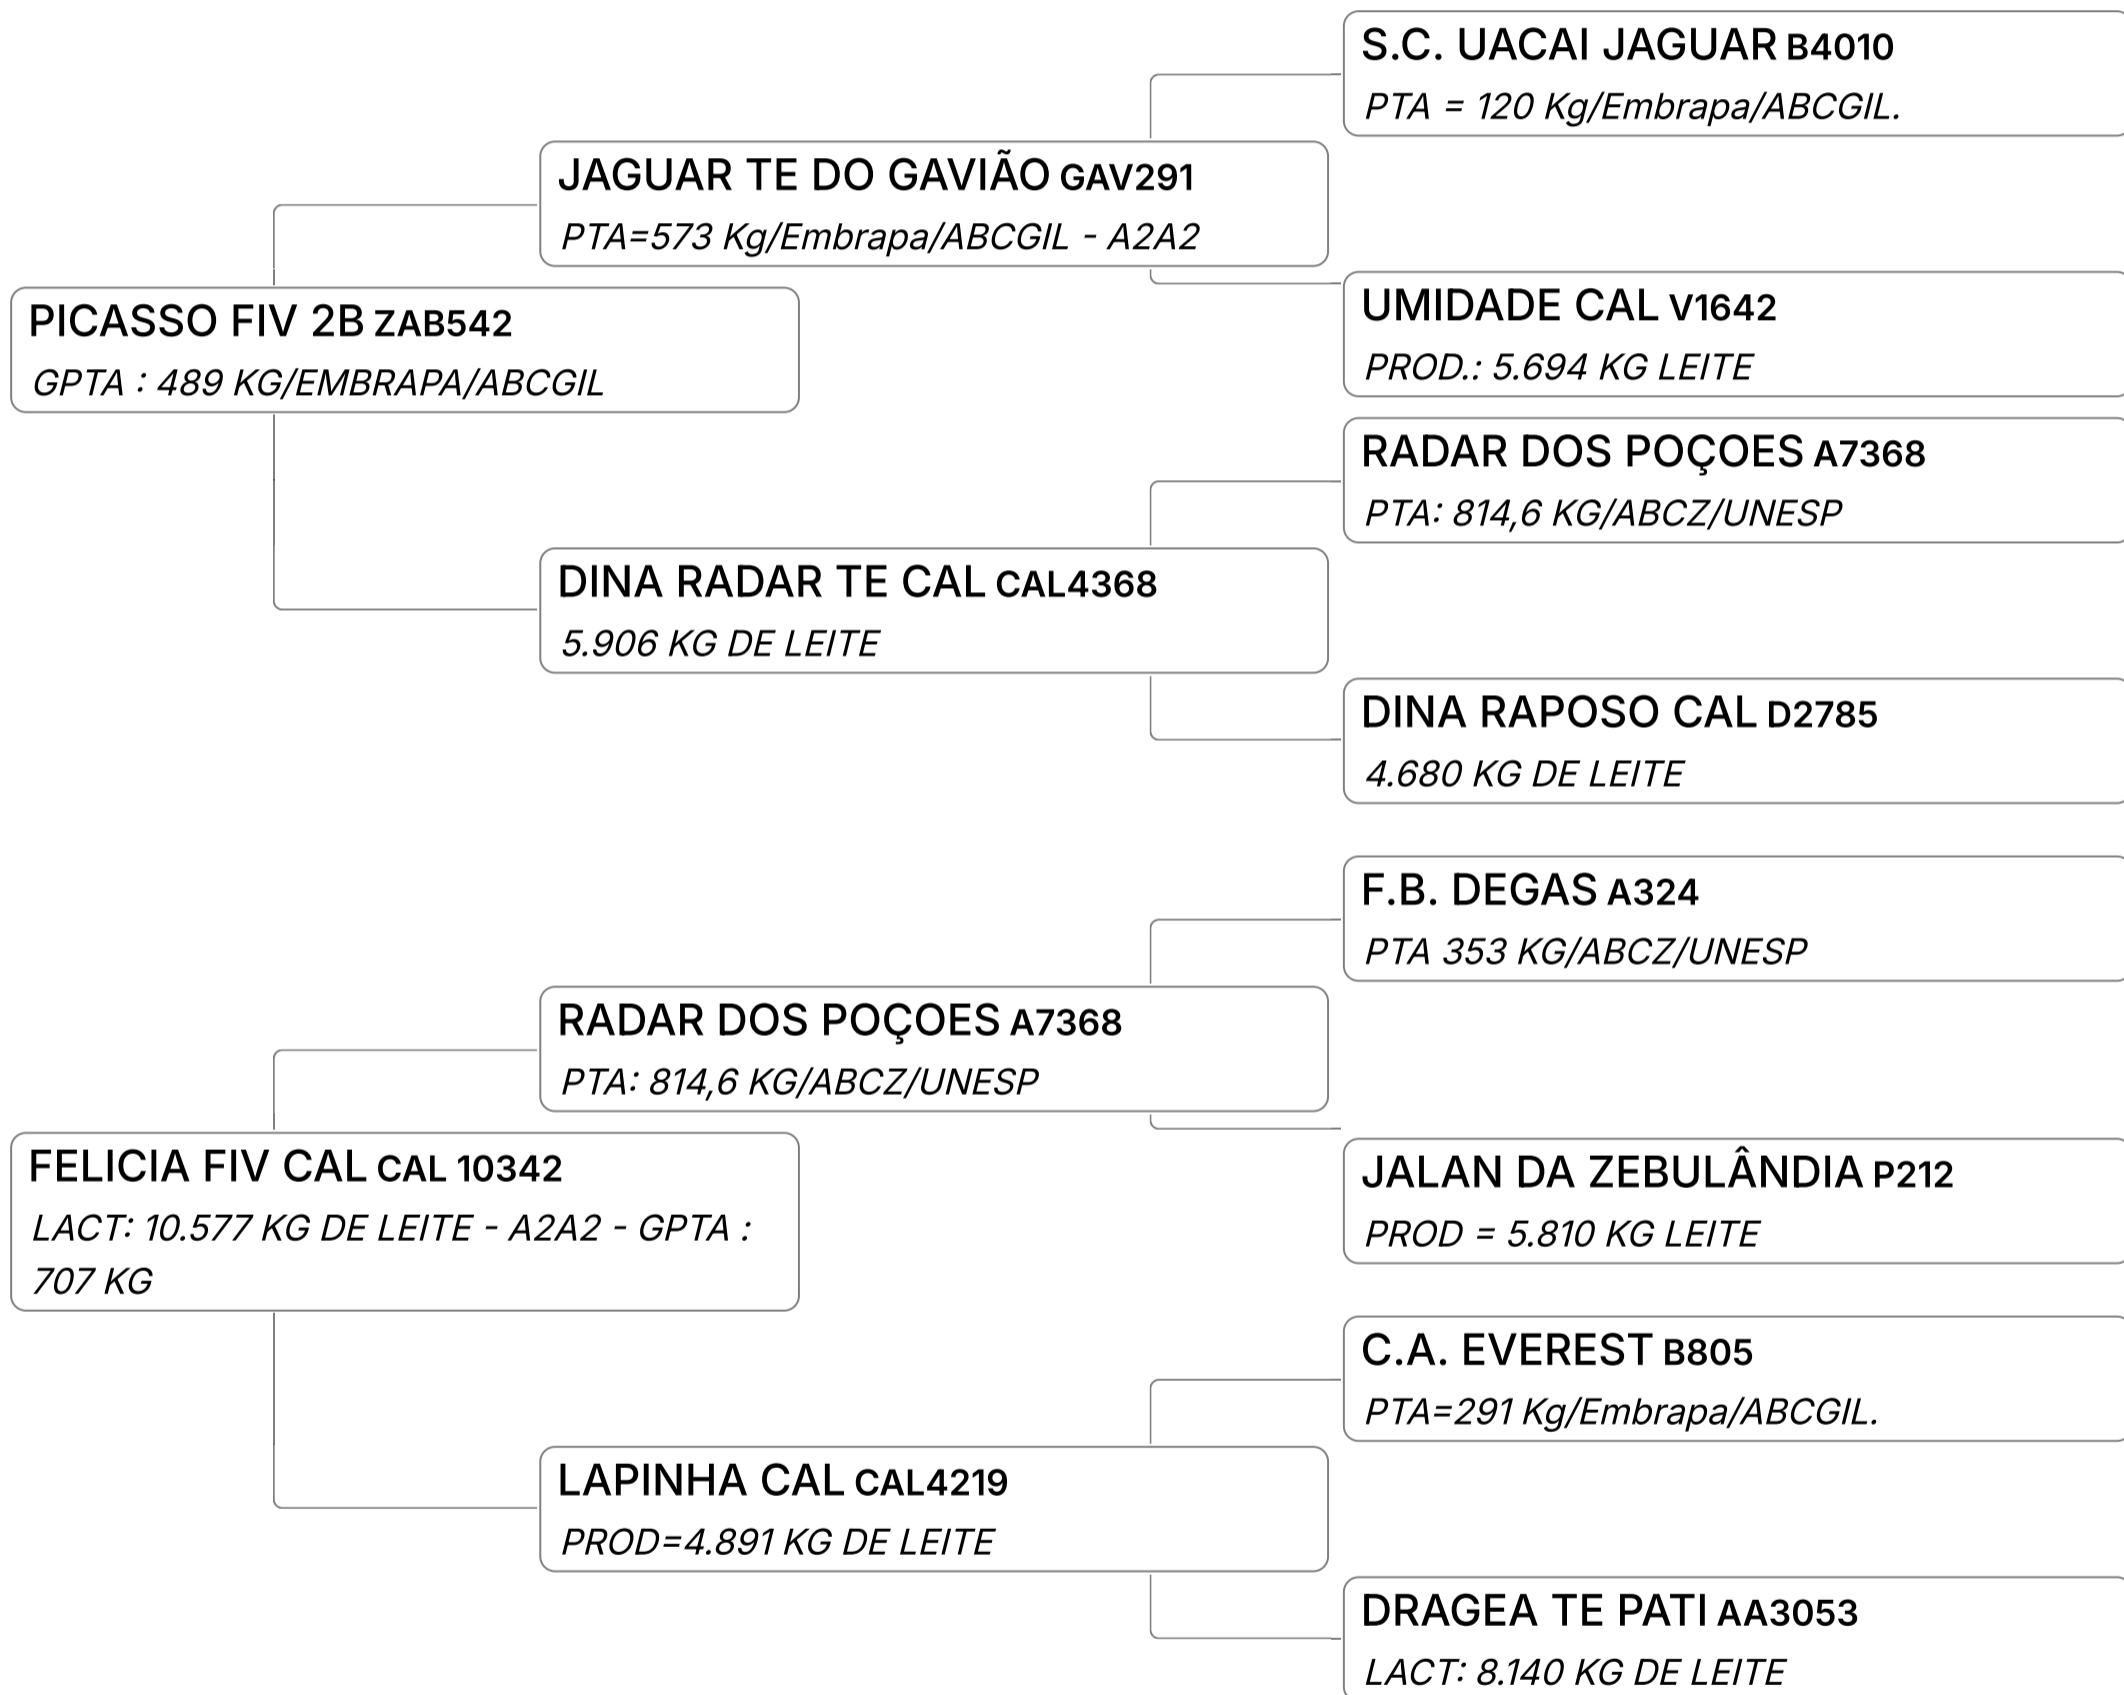

LEILÃO EMBASADOS GIR LEITEIRO

Lote

20

SUTURA FIV CAL (CAL14334)

Individual **Animal** | GIR LEITEIRO | Nasc: 08/08/2022 | 28 A2A2 - GPTA Vendedor **FAZENDAS DO**
FÊMEA meses 876 KG **BASA**

B-CASEINA
A2A2

GPTA : 876
KG