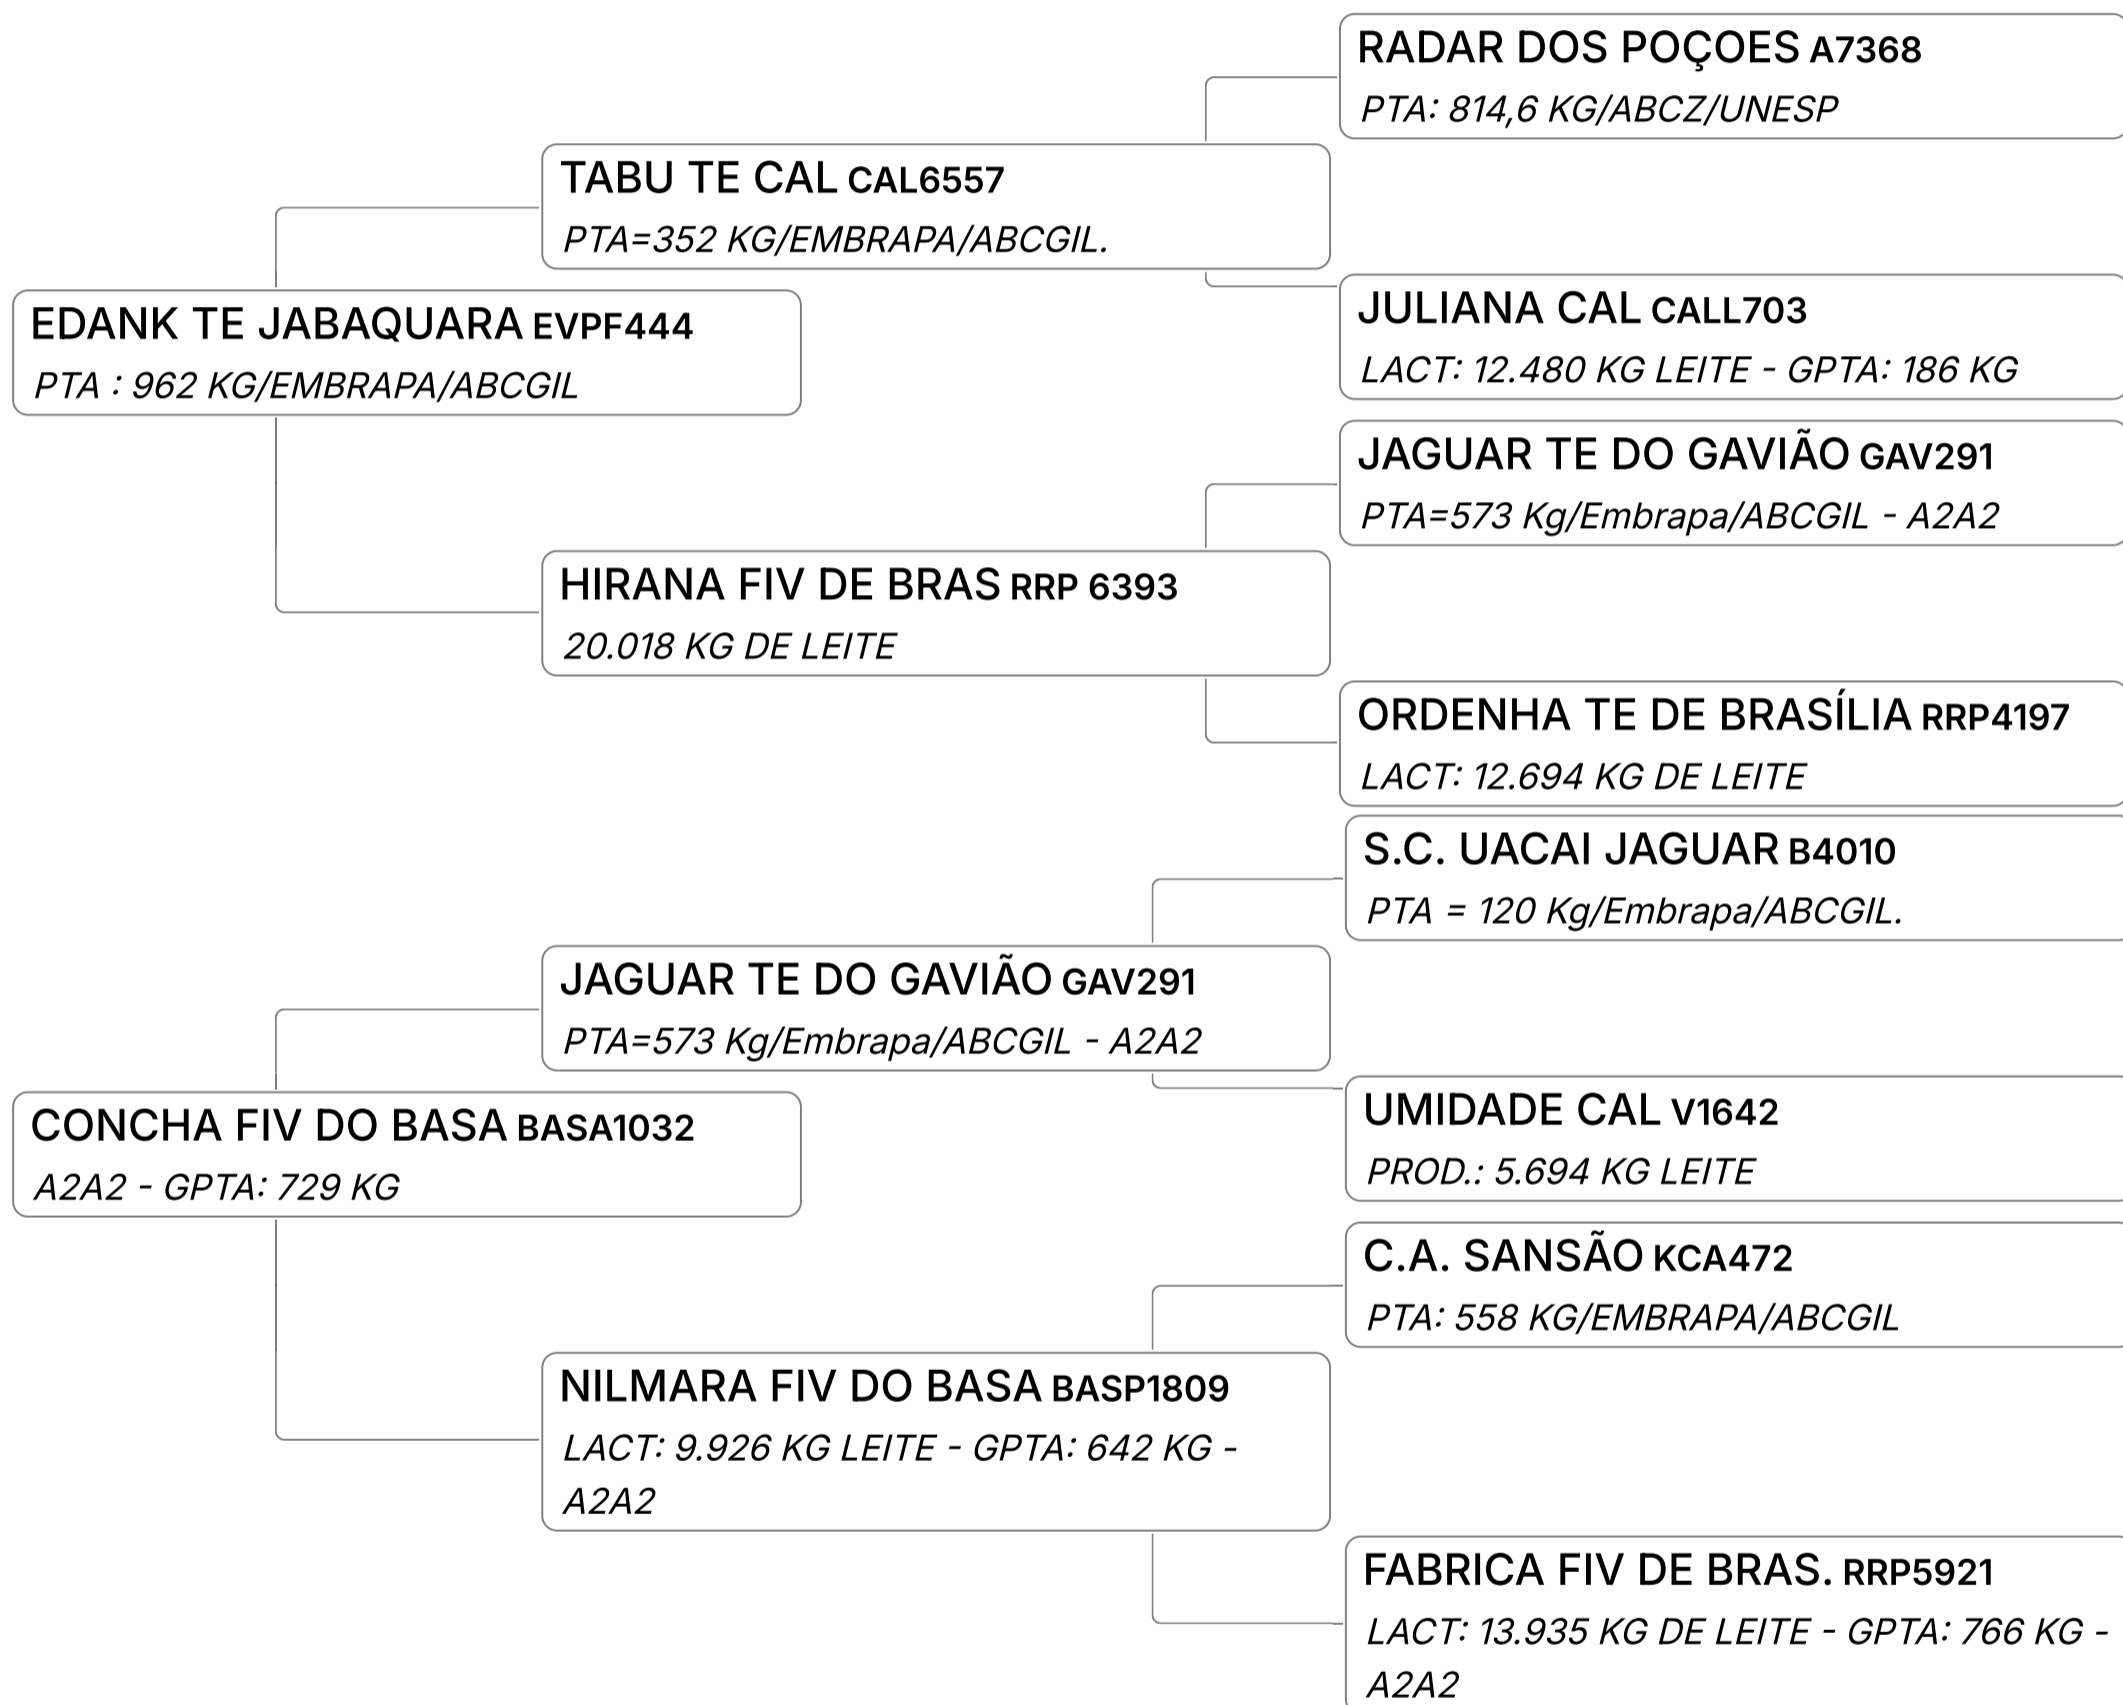

Lote

68 B

CONCHA FIV DO BASA

Composto **Embrião** Vendedor **FAZENDAS DO BASA**

✓ 03 EMBRIÕES