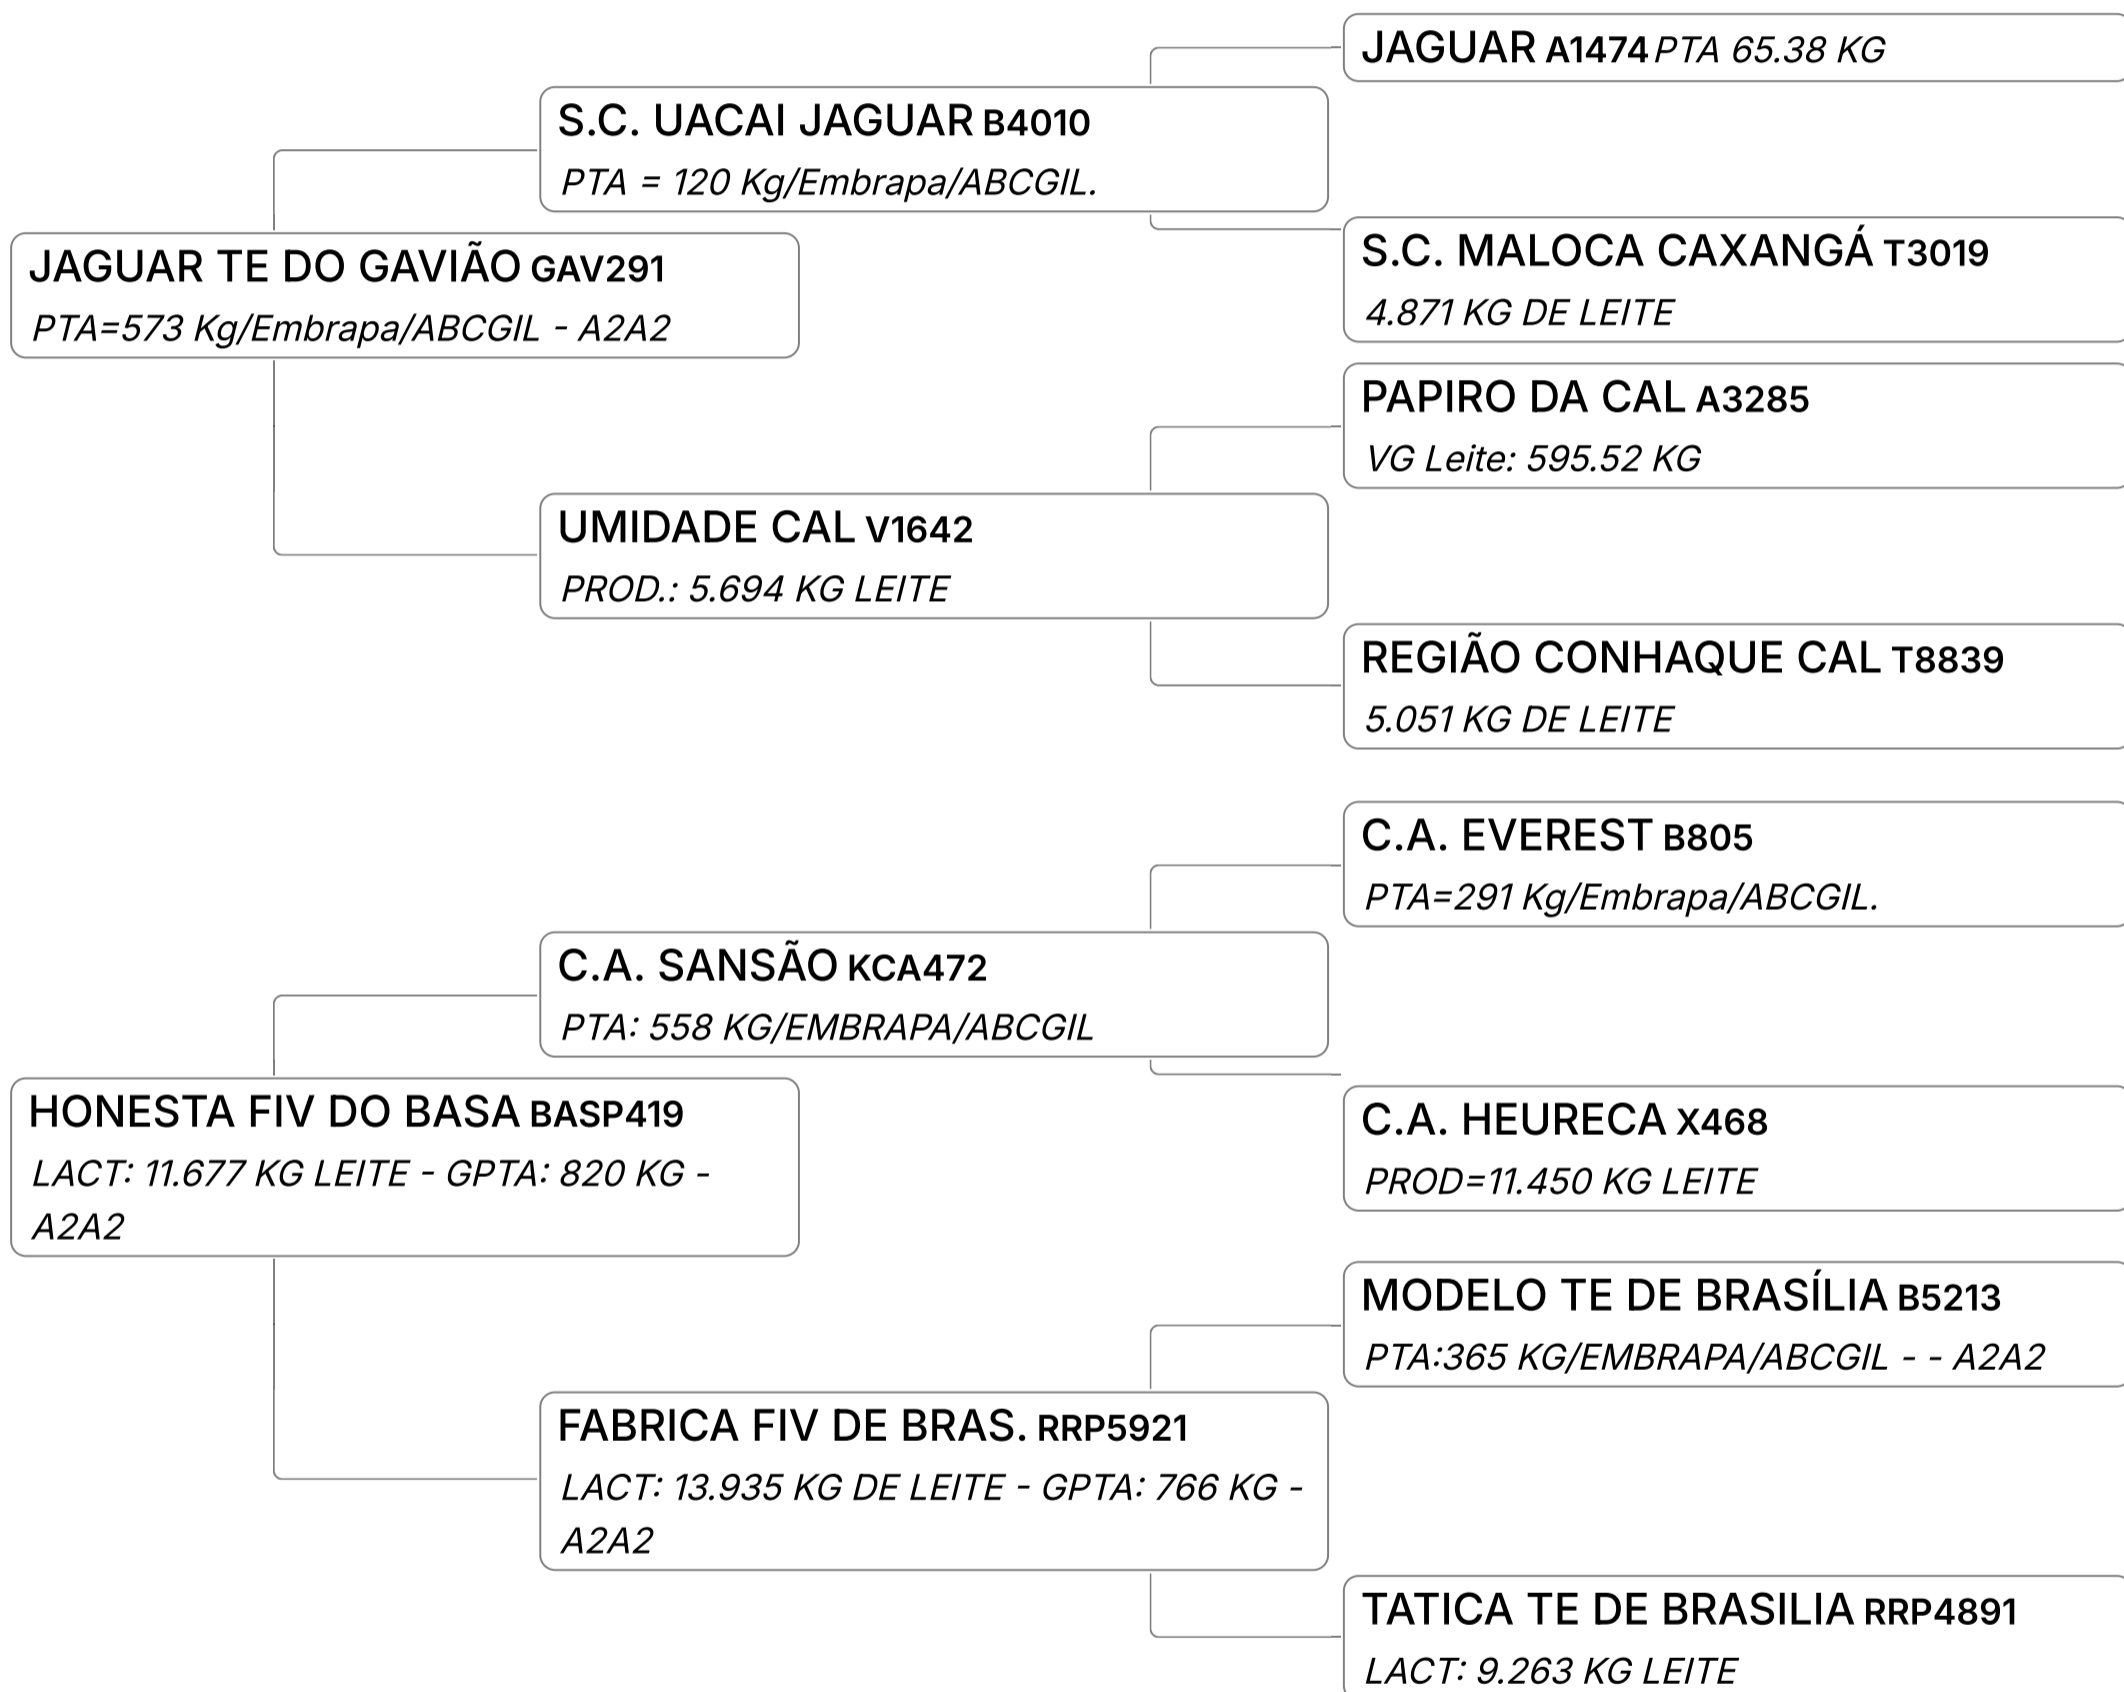

LEILÃO EMBASADOS GIR LEITEIRO

Lote

73 H

CAVALCANTE FIV DO BASA

Composto **Sêmen** GIR LEITEIRO A2A2 Vendedor **FAZENDAS DO BASA**

✓ 03 DOSES DE SÊMEN SEXADO