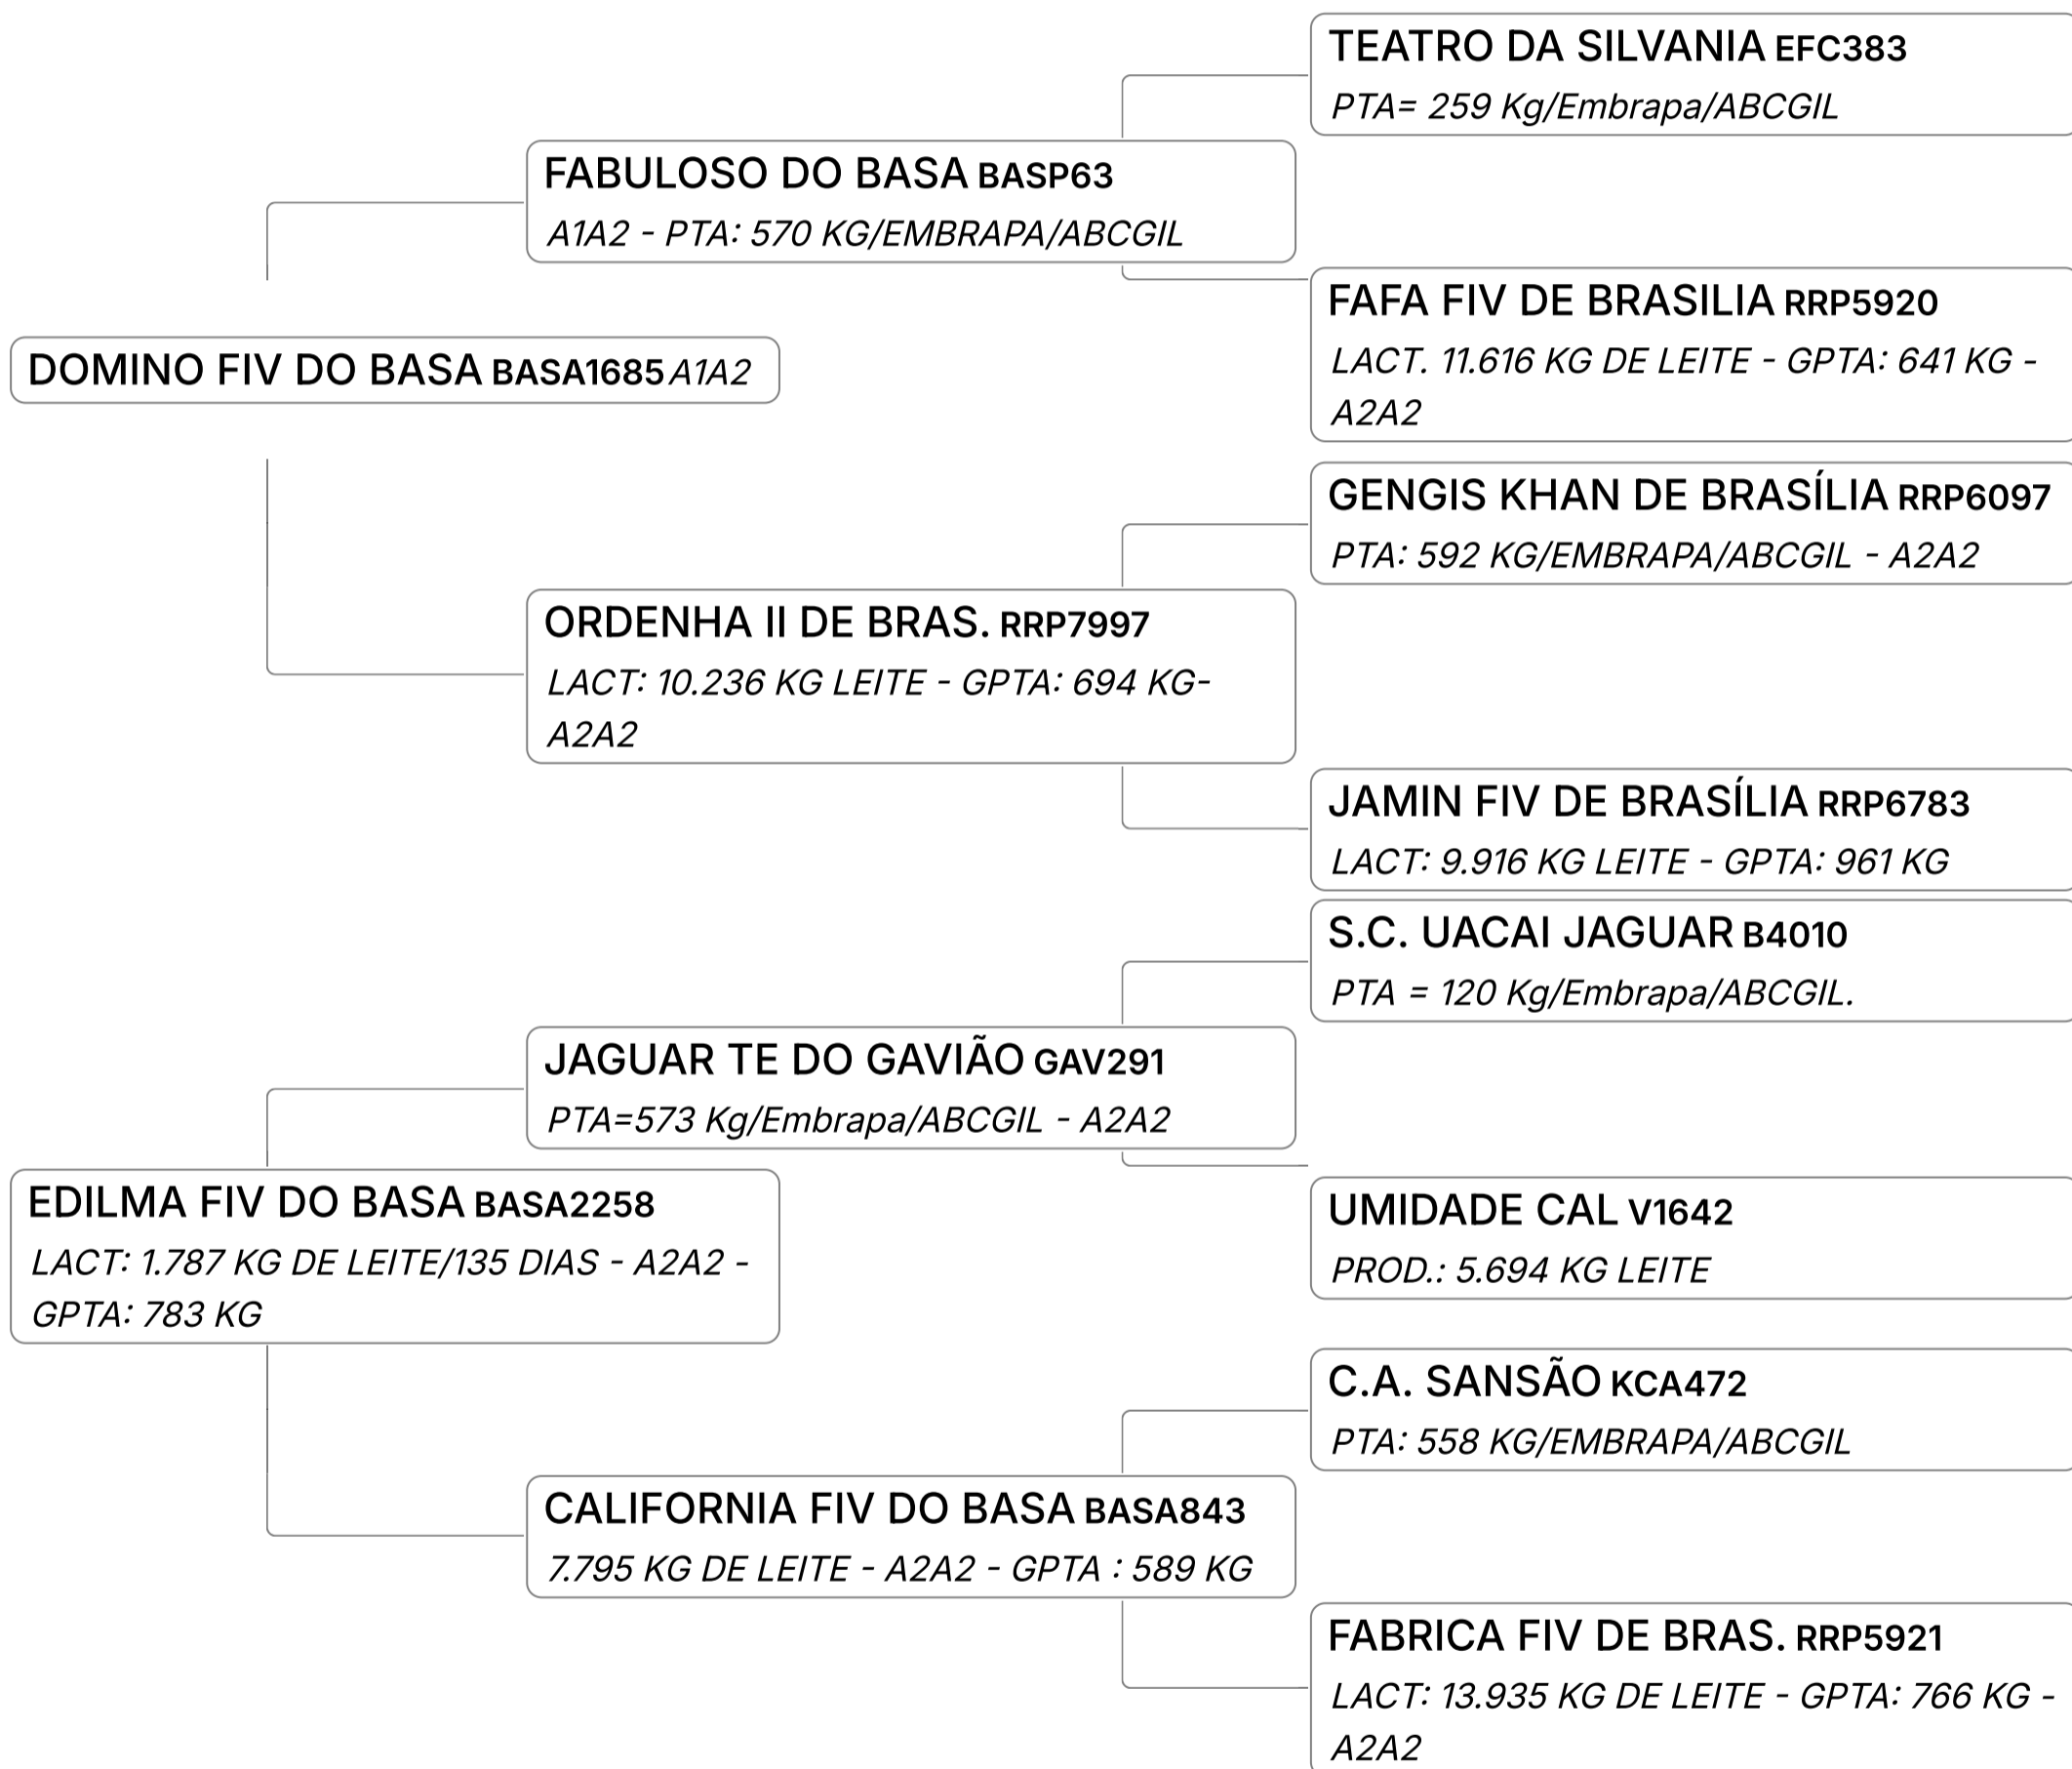

Lote

71 J

EDILMA FIV DO BASA

Composto **Embrião** Vendedor **FAZENDAS DO BASA**

✓ 02 BÔNUS