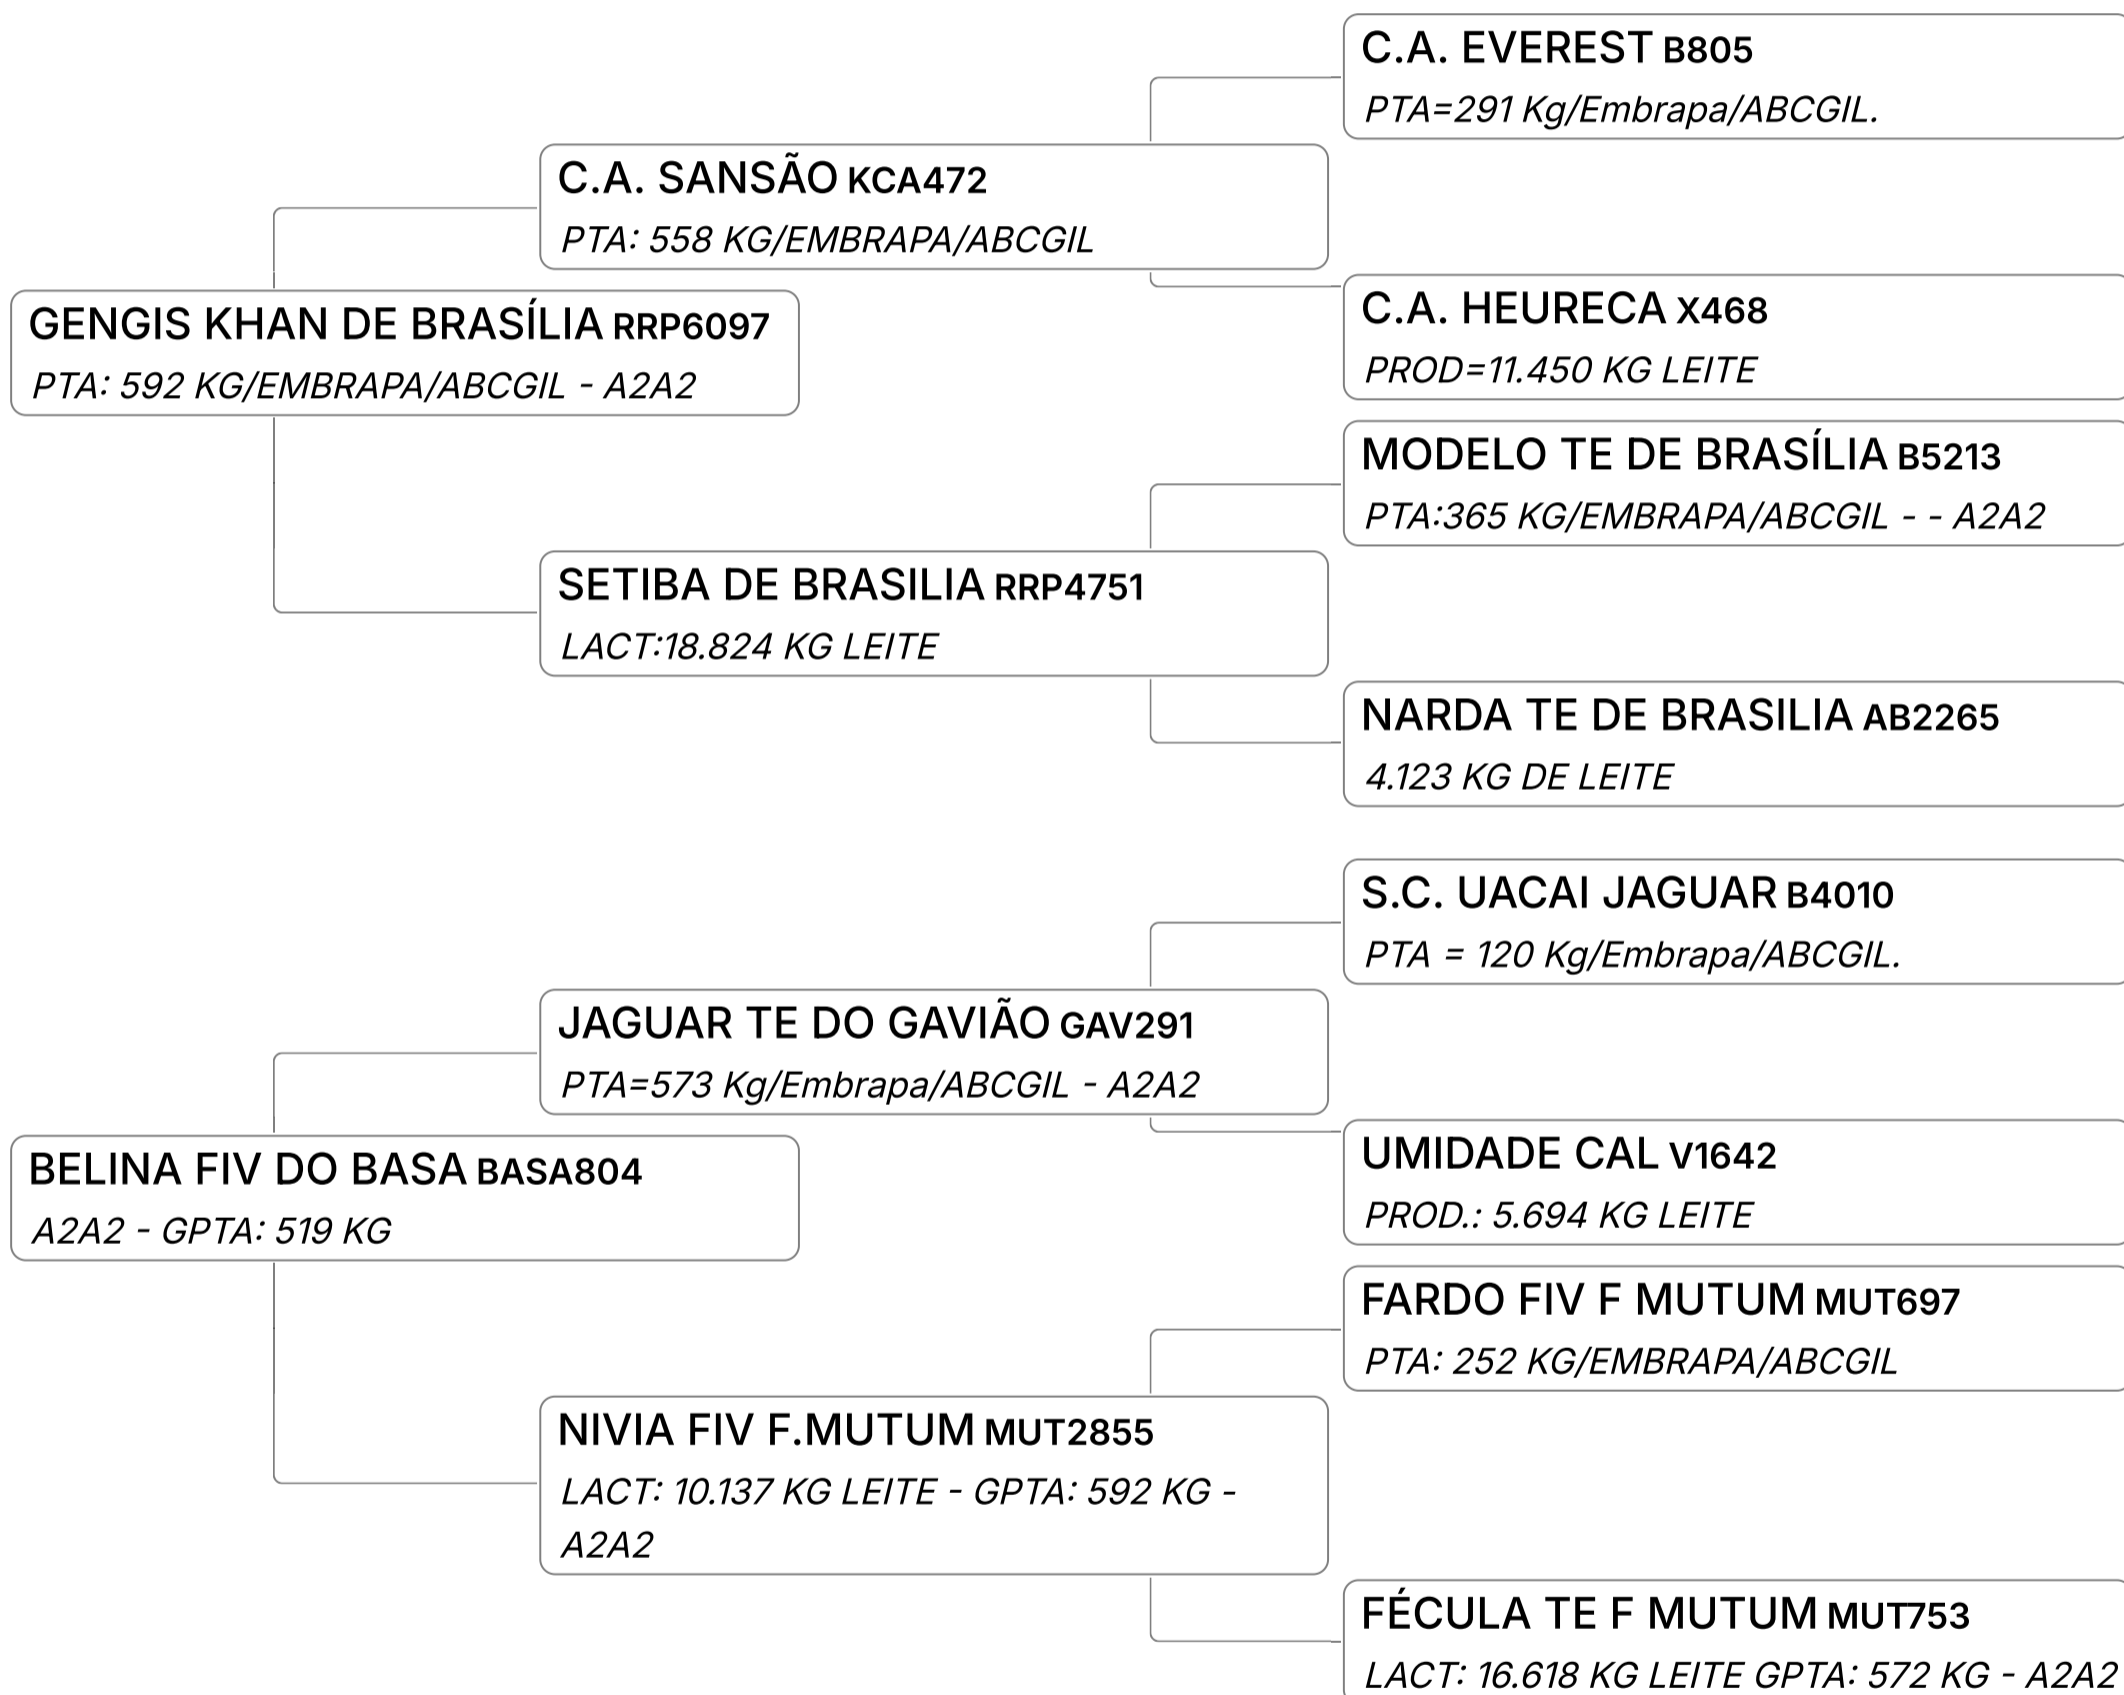

LEILÃO EMBASADOS GIR LEITEIRO

Lote

57

EQUILIBRIO FIV DO BASA (BASA2210)

Individual Animal | GIR LEITEIRO | MACHO | Nasc: 21/10/2020 | 50 meses | A2A2 Vendedor FAZENDAS DO BASA

B-CASEINA
A2A2