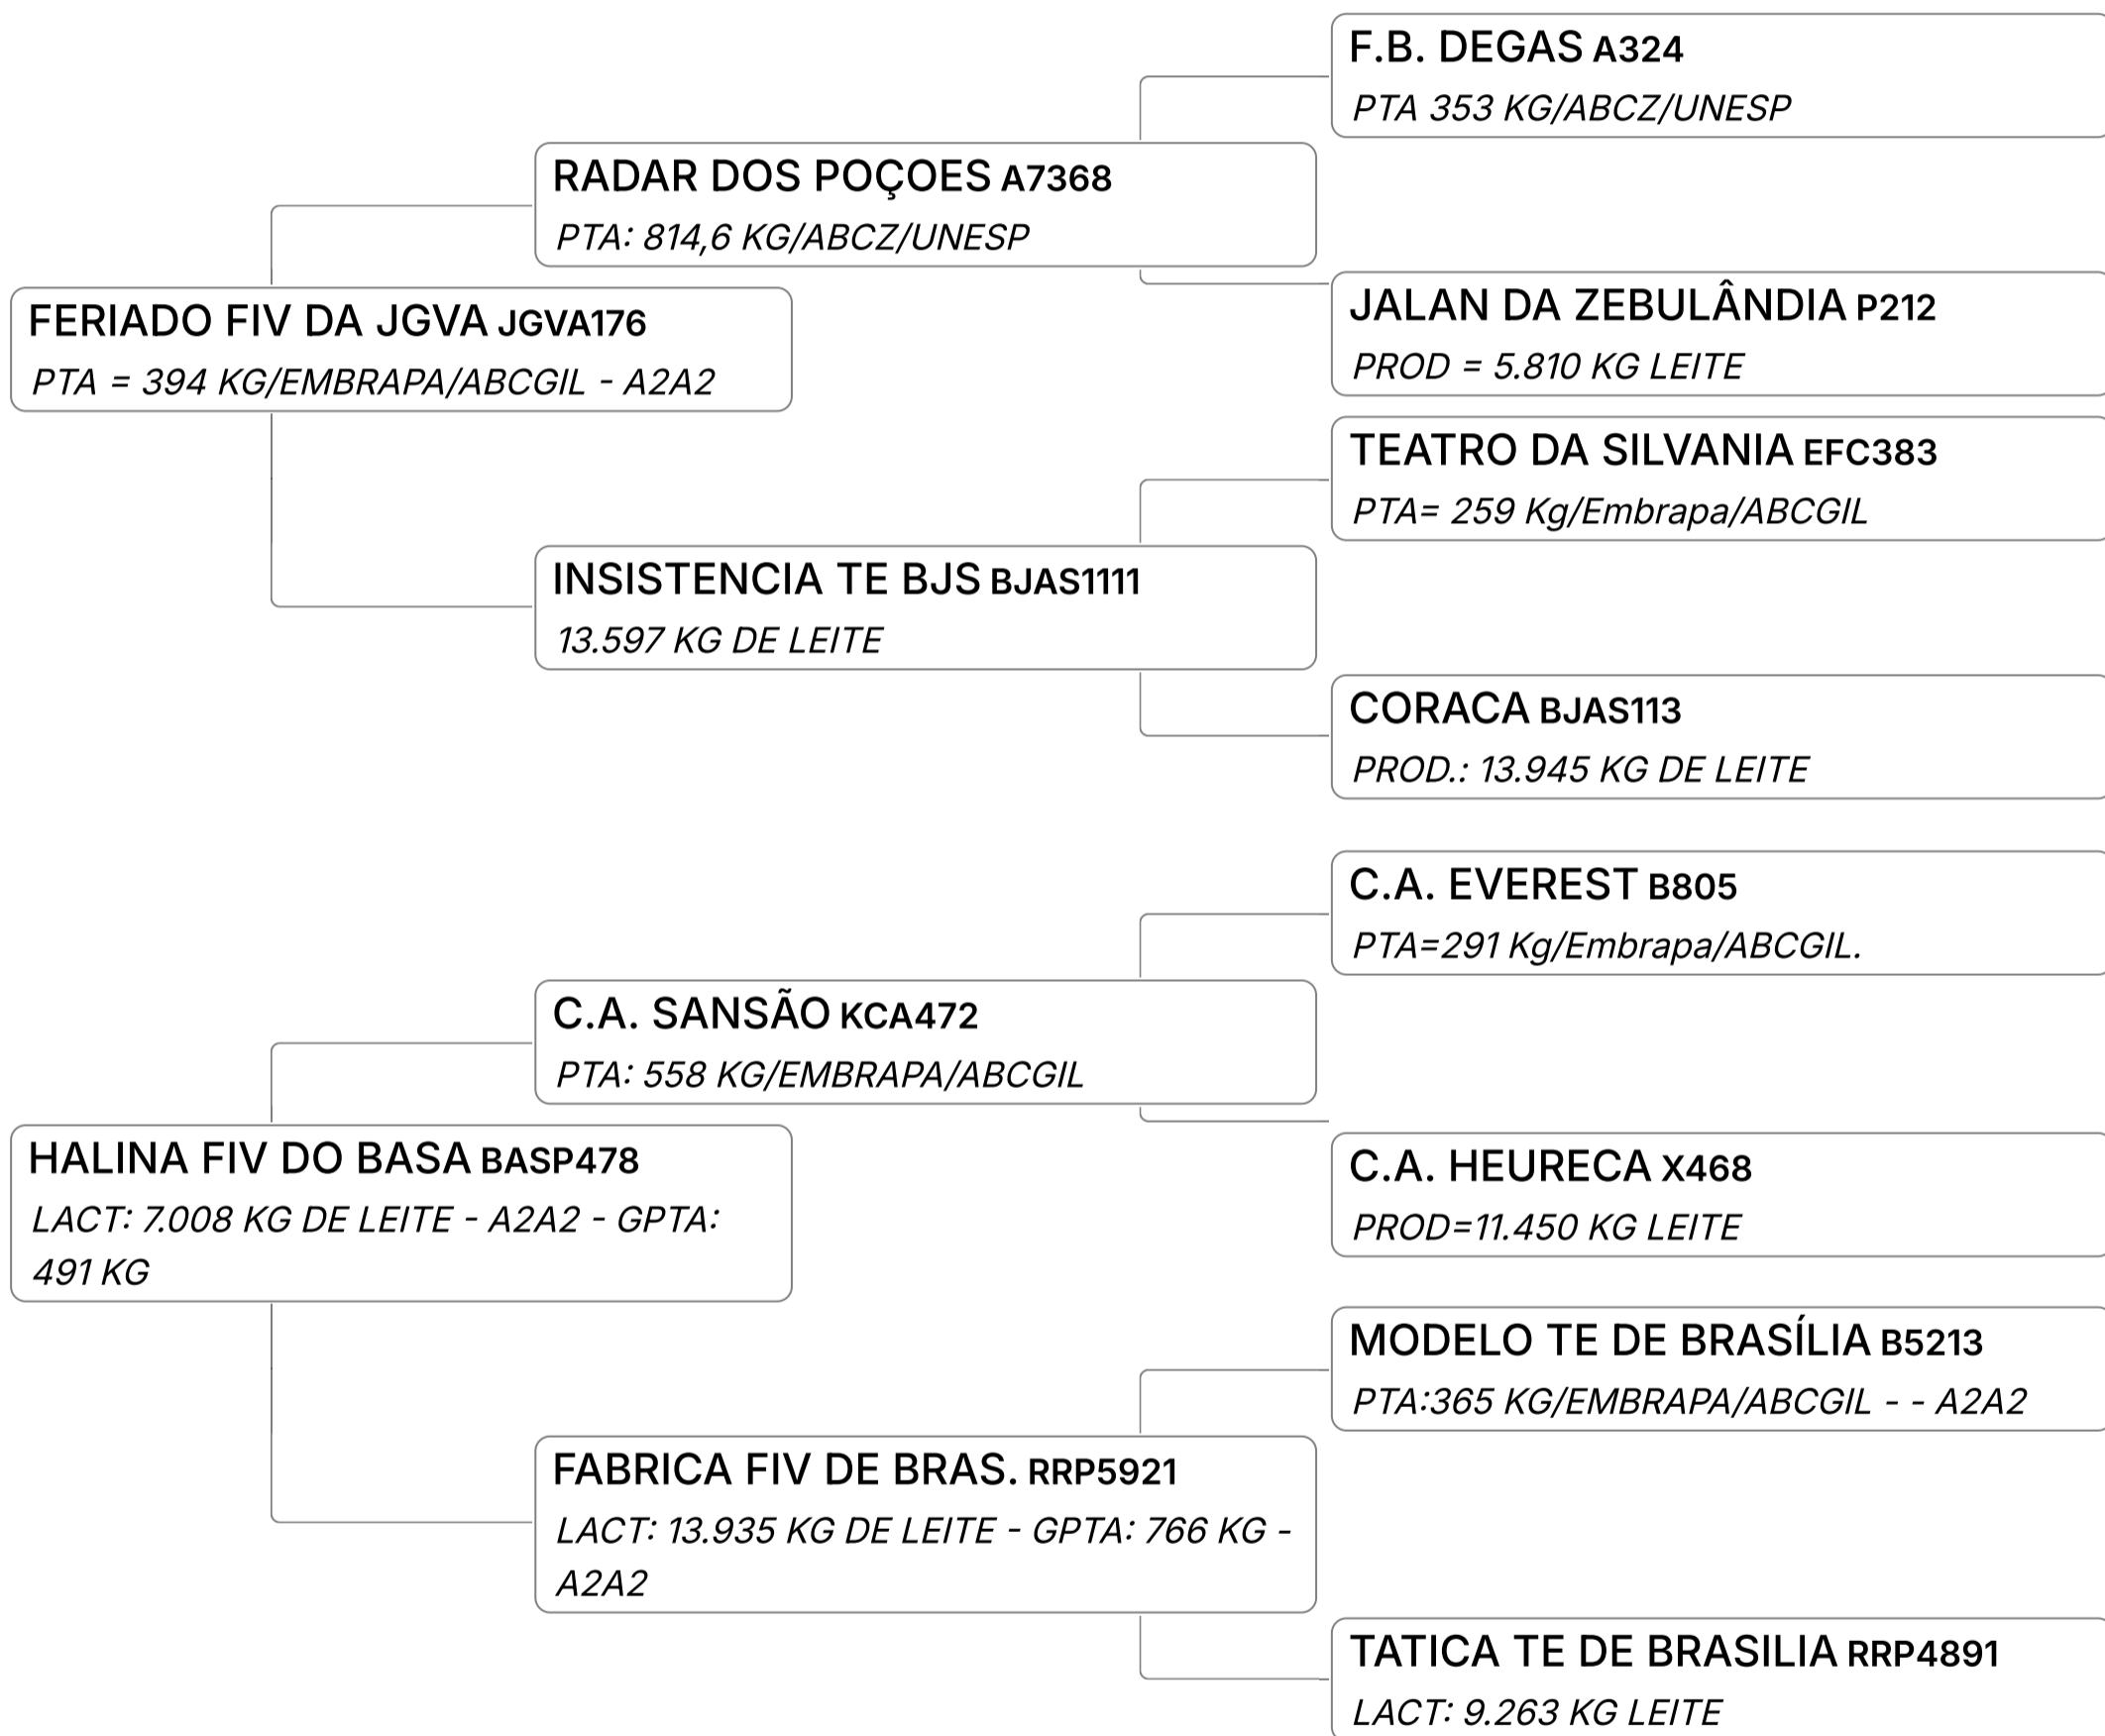

LEILÃO EMBASADOS GIR LEITEIRO

Lote
25

GANJA DO BASA (BASA2792)

Individual **Animal** | GIR LEITEIRO | FÊMEA | Nasc: 26/10/2022 | 26 meses | Vendedor **FAZENDAS DO BASA**

Q INSEMINADA DO KENOBI (HO) - SEXADA DE FÊMEA, DIA 21/11/24.

B-CASEINA
A2A2

GPTA : 332
KG

LEILÃO EMBASADOS GIR LEITEIRO

Lote

26

FUXICA FIV DO BASA (BASA2501)

Individual **Animal** | GIR LEITEIRO | FÊMEA Nasc: 17/12/2021 | 36 meses Vendedor **FAZENDAS DO BASA**

QINSEMINADA DO SELO FIV CAL (IMPERATIVO WAD x ORIA FIV CAL - 10.970 KG DE LEITE - GPTA: 1018 KG), SÊMEN CONVENCIONAL, DIA 21/11/24.

B-CASEINA
A2A2GPTA : 551
KG

LEILÃO EMBASADOS GIR LEITEIRO

Lote

27

GROSELHA FIV DO BASA (BASA2581)

Individual **Animal** | GIR LEITEIRO | FÊMEA | Nasc: 18/02/2022 | 34 meses | Vendedor **FAZENDAS DO BASA**

Q PRENHA DE EMBRIÃO DO ACASALAMENTO (DOMINÓ FIV DO BASA x THAÍS FIV - 9.635 KG DE LEITE - GPTA: 937 KG - A2A2) COM P. PARTO PARA 15/06/25.