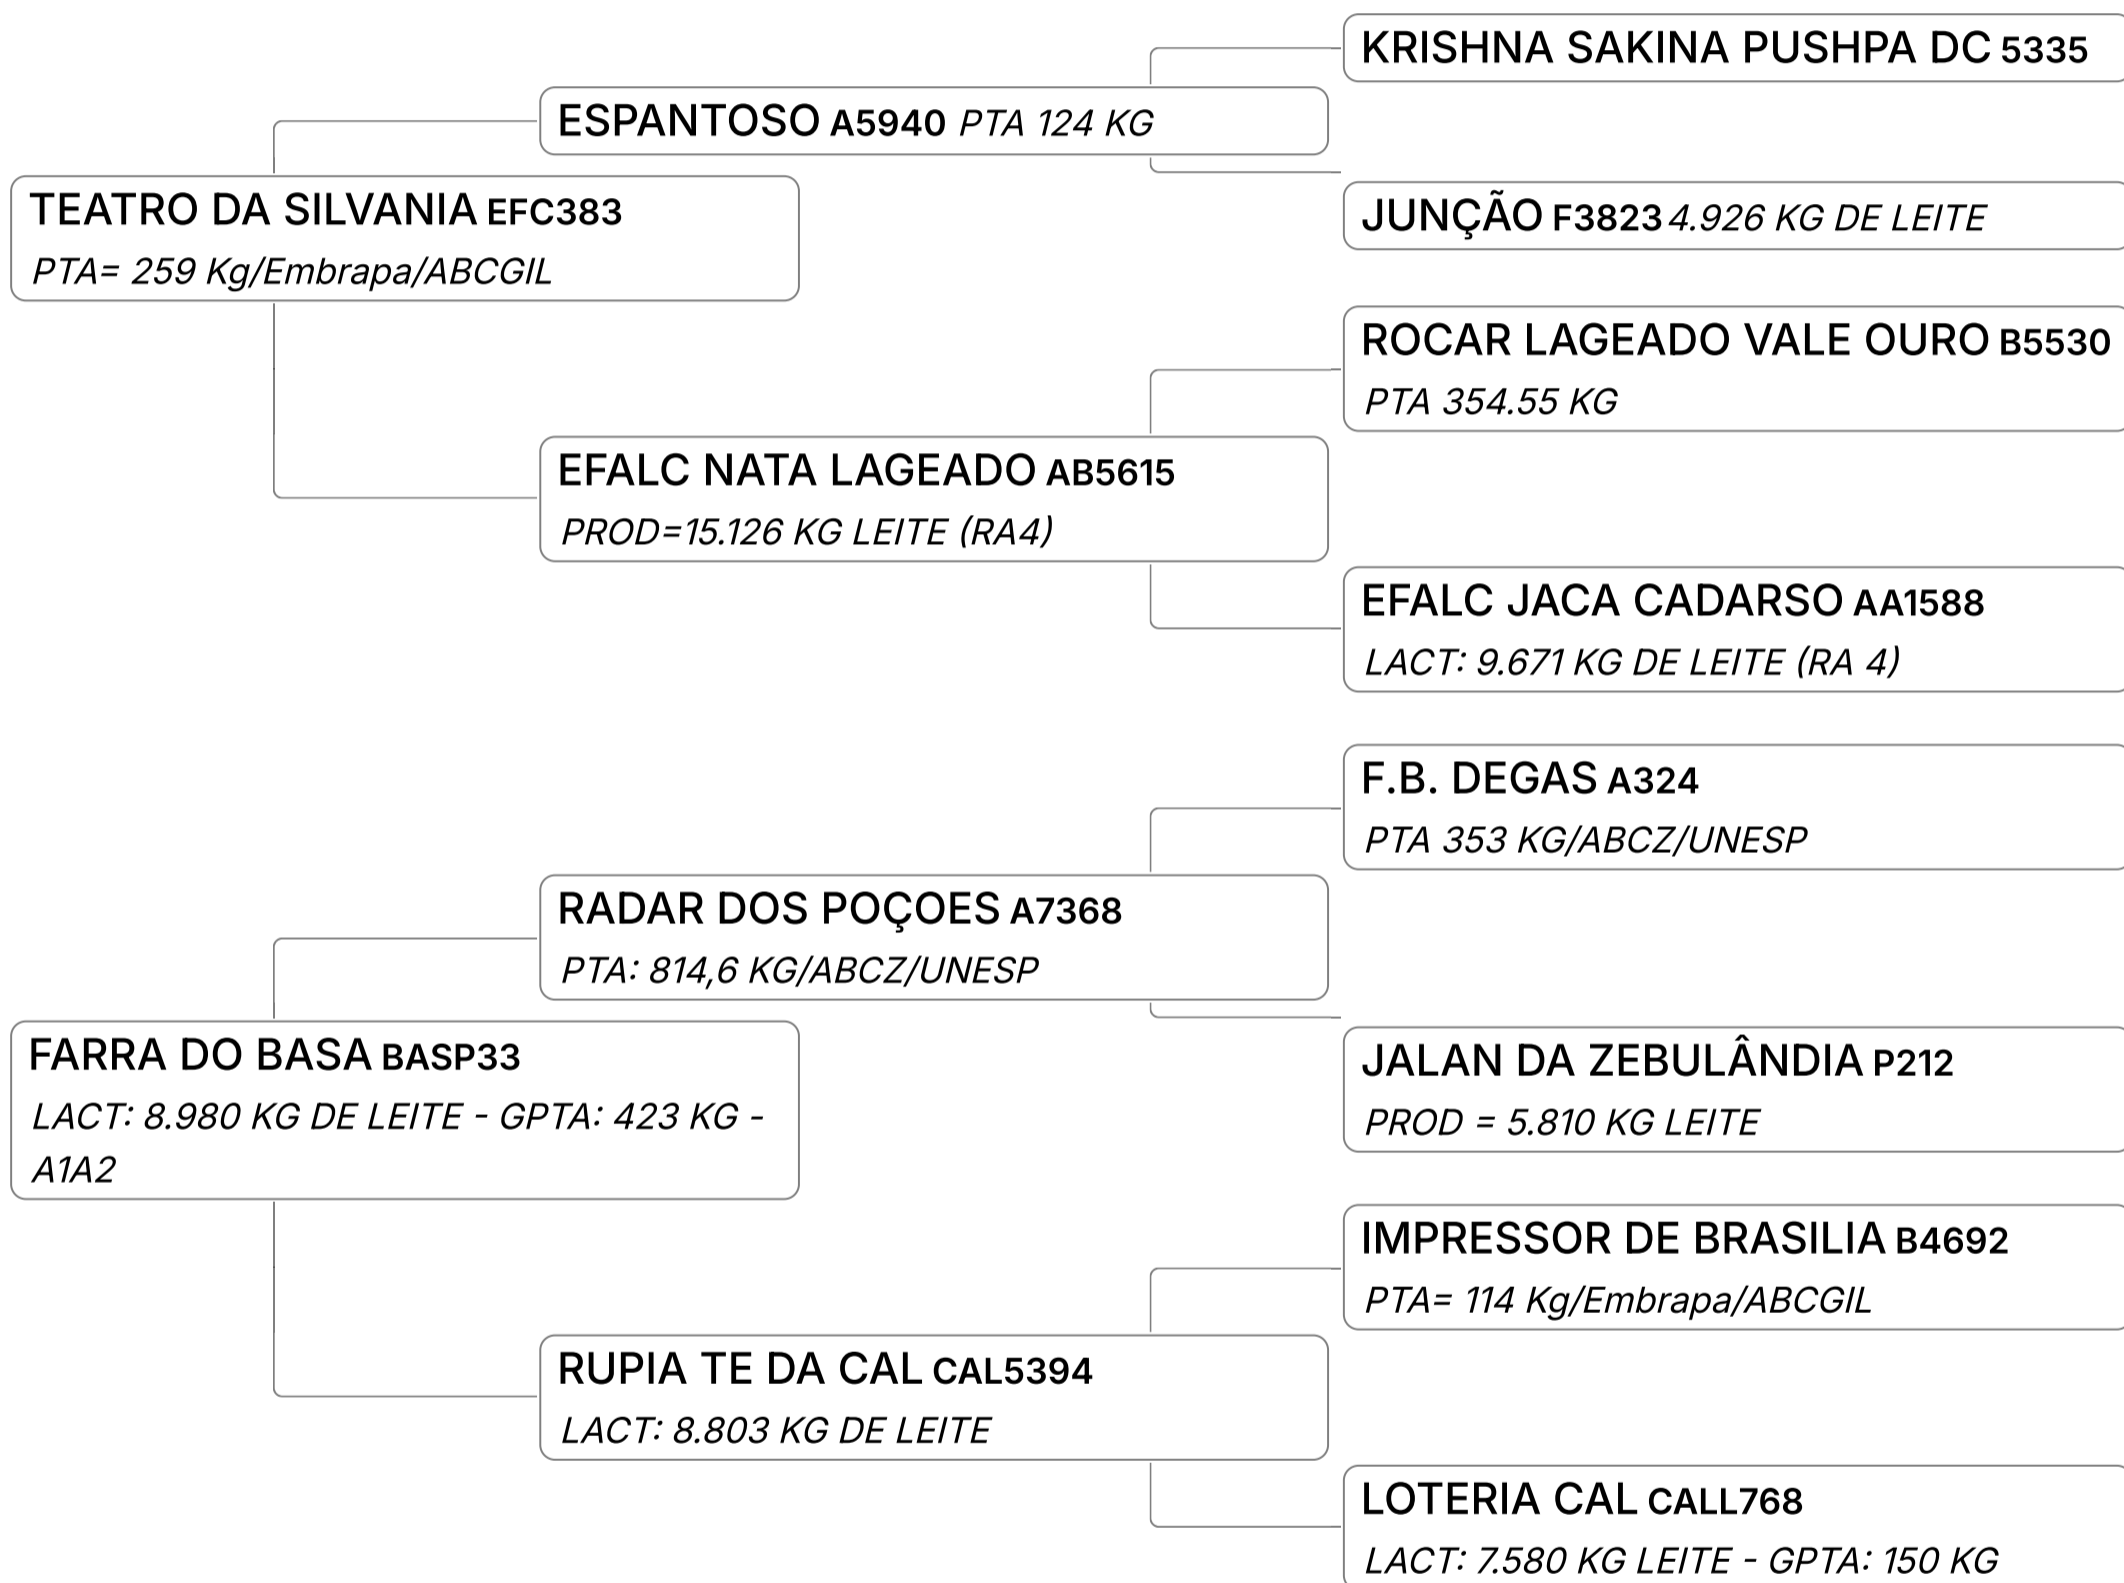

LEILÃO EMBASADOS GIR LEITEIRO

Lote

46

LAIDY FIV DO BASA (BASP944)

Individual **Animal** | GIR LEITEIRO Nasc: 03/02/2013 | 12.131 KG DE LEITE - A2A2 Vendedor **FAZENDAS DO BASA**
| FÊMEA 142 meses - GPTA : 369 KG

Lactação : 12131
KG DE LEITE

B-CASEINA
A2A2

GPTA : 369
KG