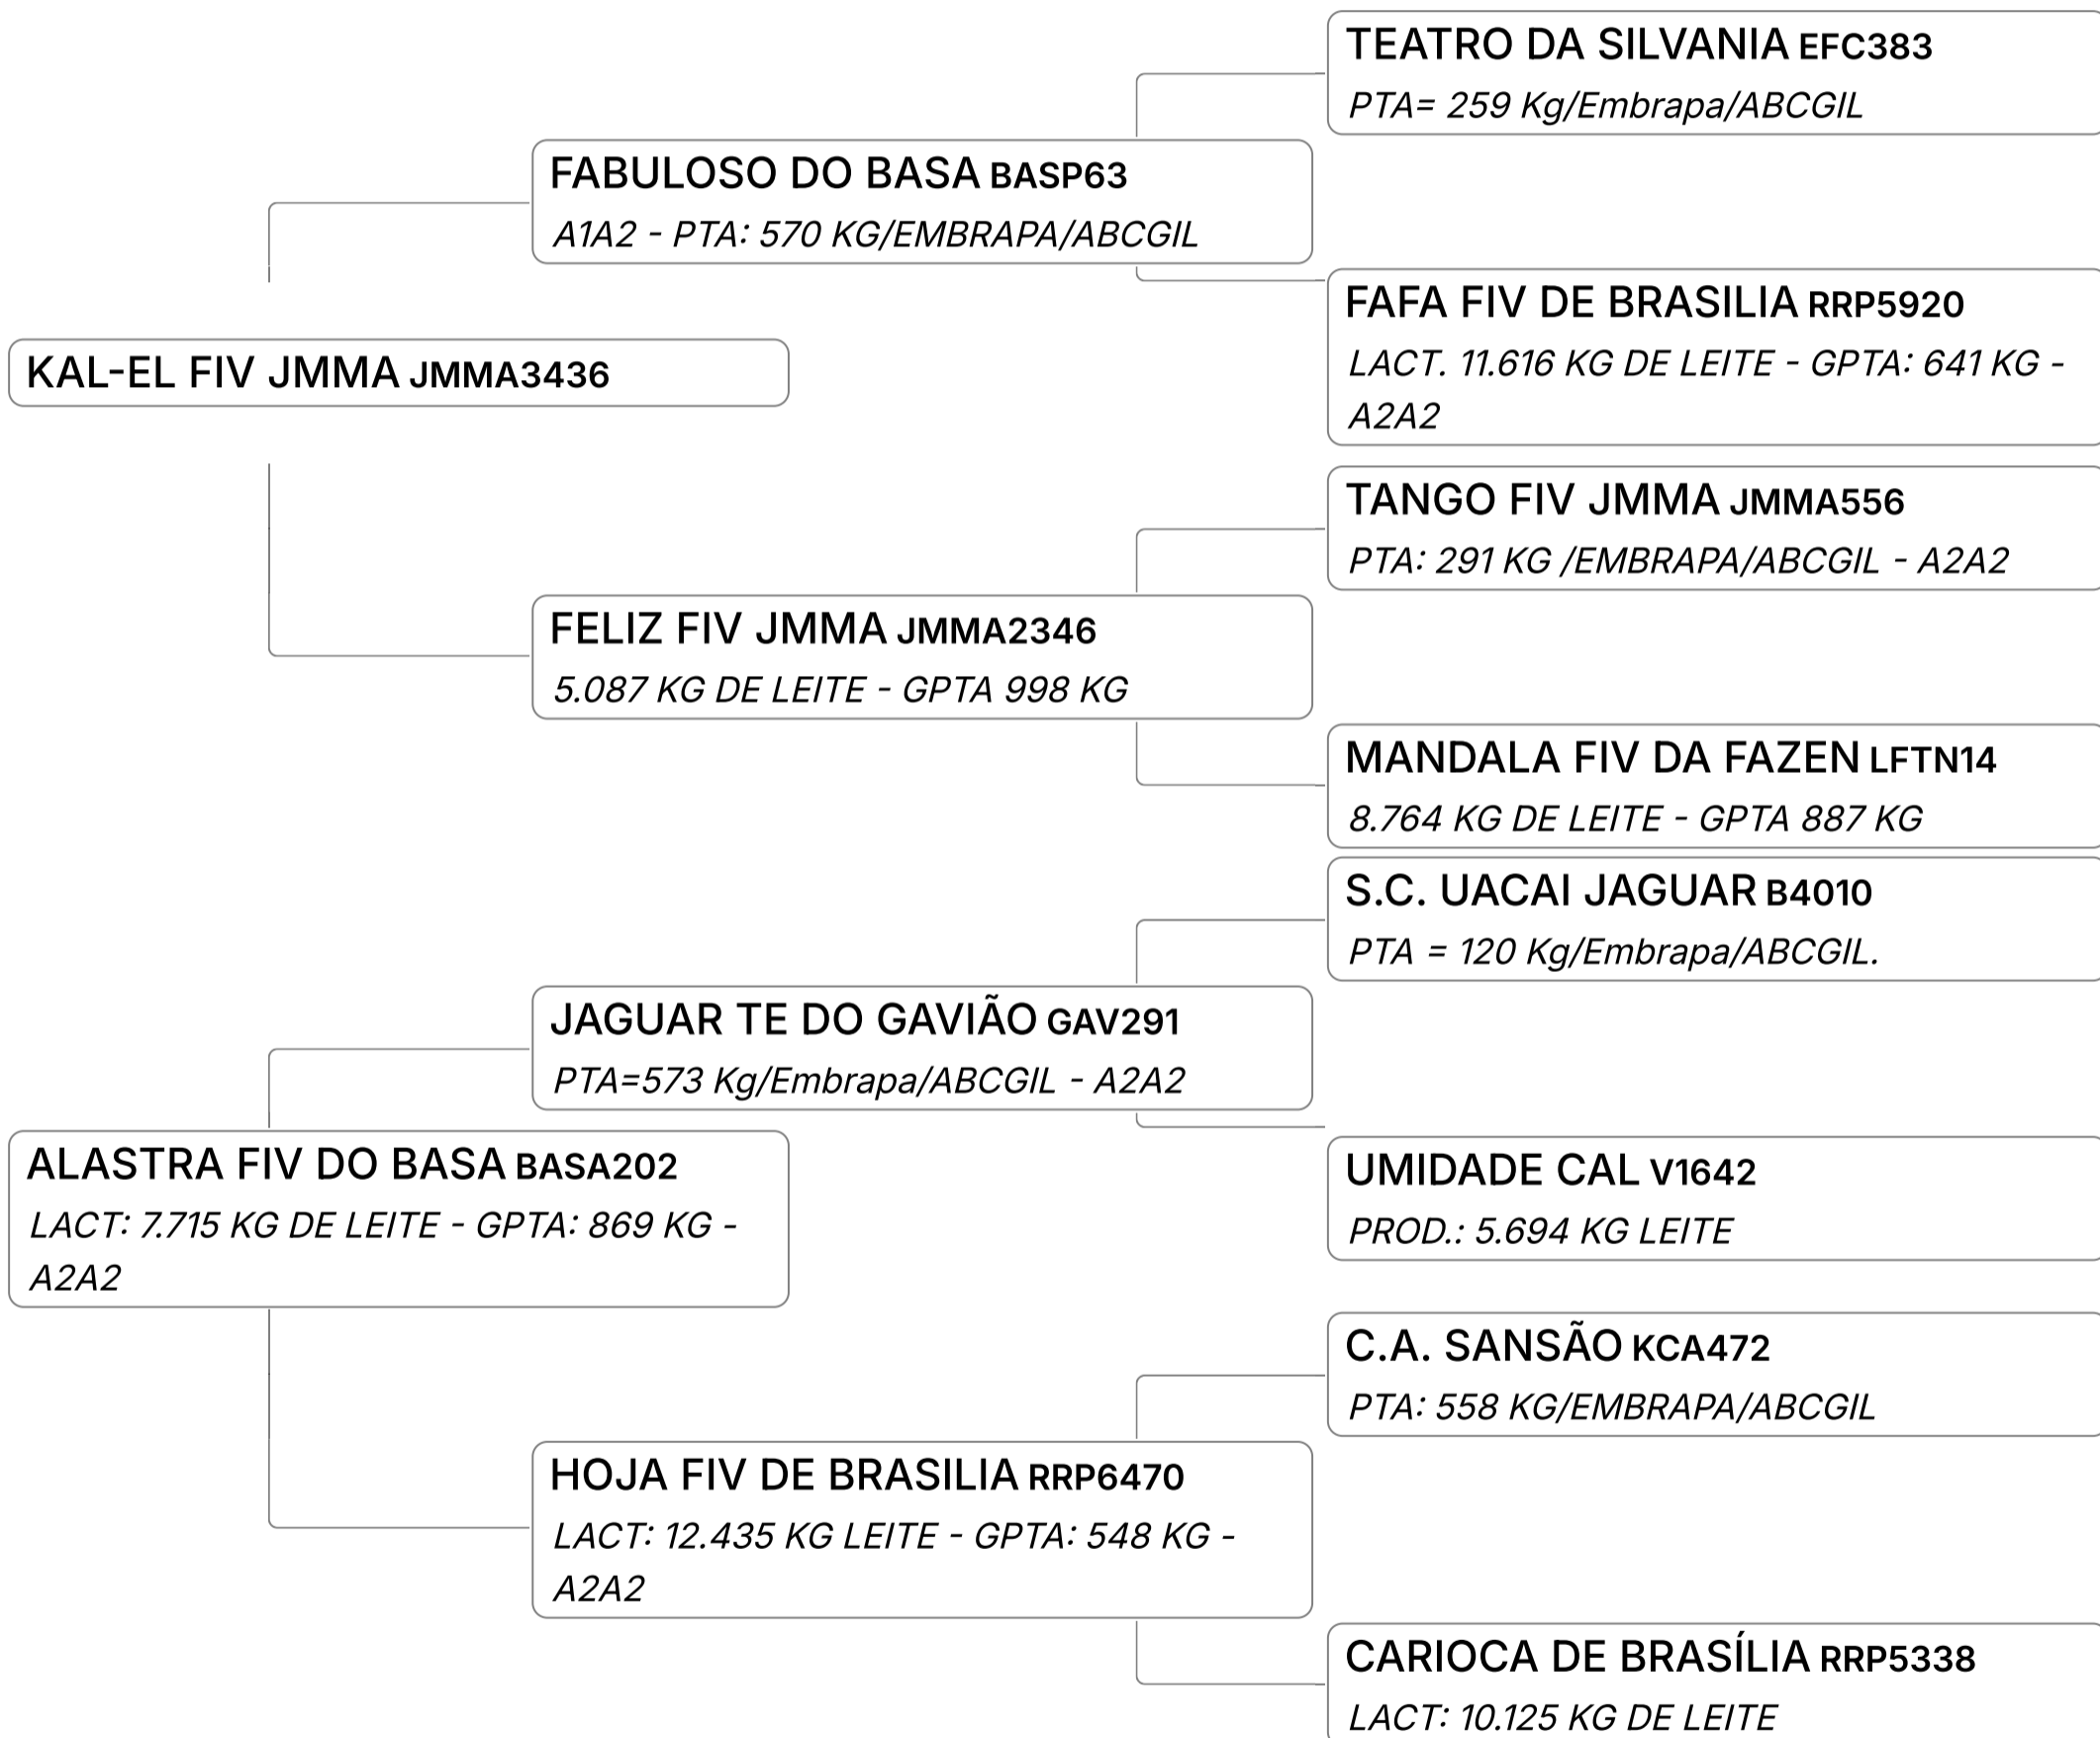

Individual **Prenhez** GIR 01/2025 Mãe: 5.409 KG DE LEITE - GPTA 717 KG Vendedor **FAZENDAS DO BASA**

✓ SEXADA DE FÊMEA ✓ RECEPTORA: VTB 182

LEILÃO EMBASADOS GIR LEITEIRO

Lote

3

ALASTRA FIV DO BASA

Individual **Prenhez** GIR 01/2025 Mãe: LACT: 7.715 KG DE LEITE - GPTA: Vendedor **FAZENDAS DO**
LEITEIRO 869 KG - A2A2 **BASA**

✓ SEXADA DE FÊMEA ✓ RECEPTORA: BASA 5083

LEILÃO EMBASADOS GIR LEITEIRO

ANANDA FIV DO BASA

Individual **Prenhez** GIR 01/2025 Mãe: LACT: 9.993 KG DE LEITE - GPTA: 797 KG - A2A2 Vendedor **FAZENDAS DO BASA**