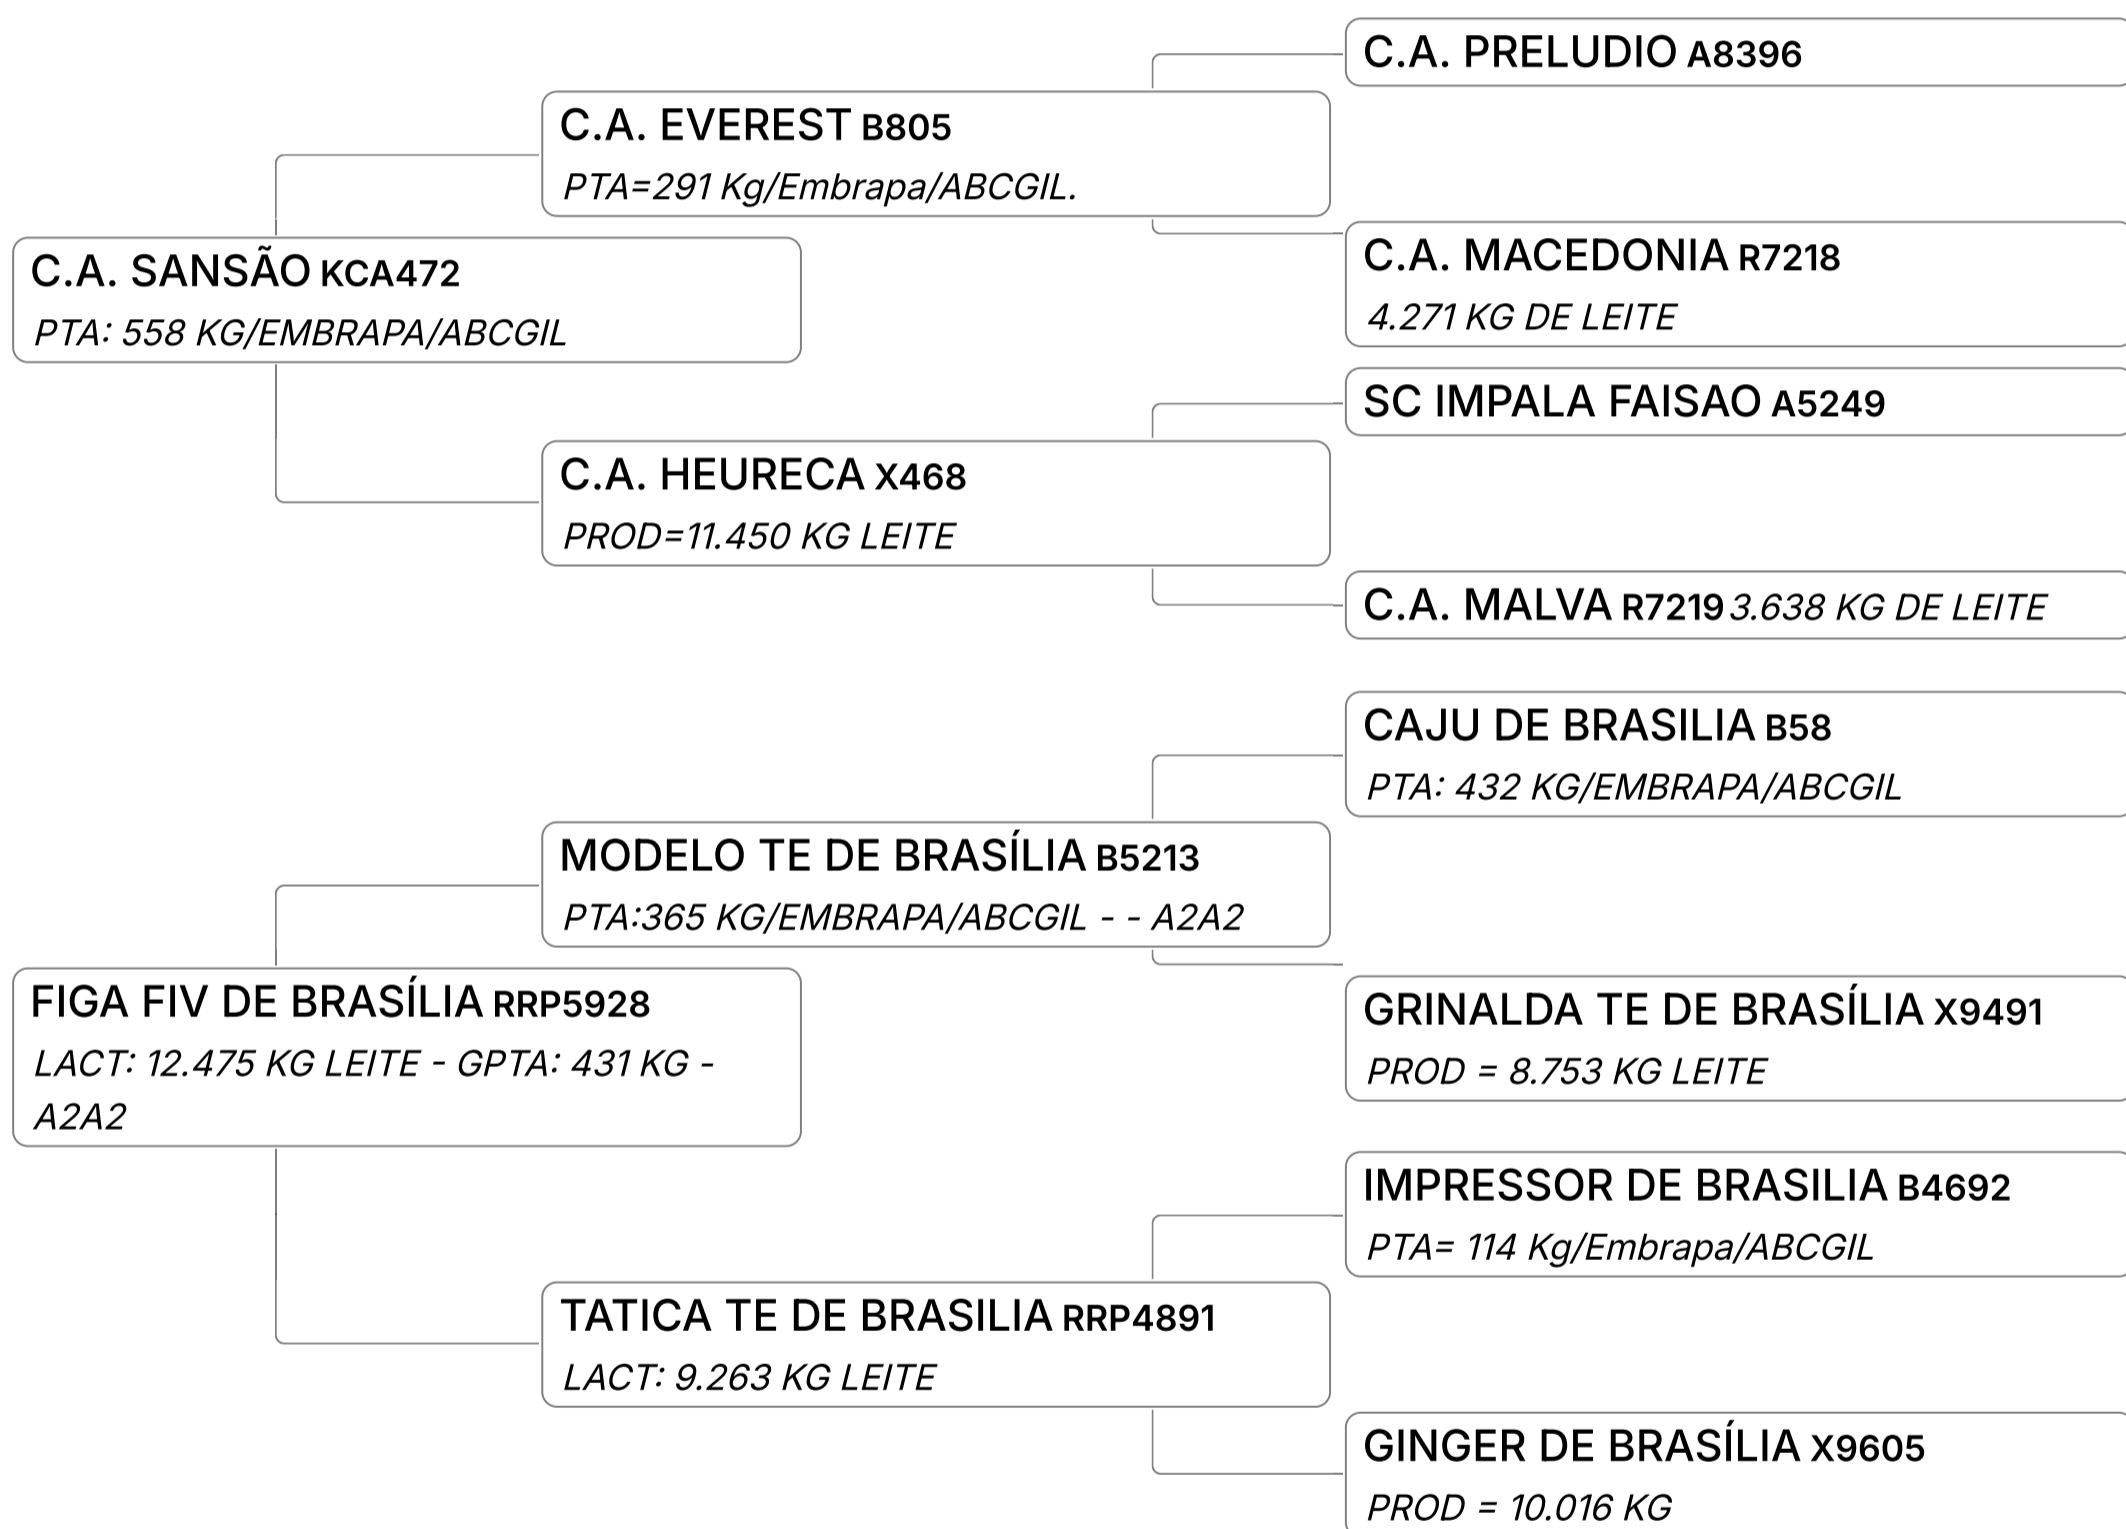

Individual	Animal	GIR	Nasc:	PTA LEITE: 497	Vendedor	RAUL	- FAZENDAS
		LEITEIRO	12/07/2010	KG/EMBRAPA/ABCGIL		ANDRÉS	DO BASA
		MACHO	173 meses			OROZCO	

Q CENTRAL: ALTA GENETICS - TOTAL DE DOSES VENDIDAS EM 2024: 3271 / DOSES EM ESTOQUE: 3523 CONVENCIONAIS

LEILÃO EMBASADOS GIR LEITEIRO

Lote

54

NEYMAR FIV DE BRAS. (RRP7660)

Individual	Animal	GIR	Nasc:	PTA: 773	Vendedor	RAUL	- FAZENDAS
		LEITEIRO	23/07/2013	KG/EMBRAPA/ABCGIL		ANDRÉS	DO BASA
		MACHO	137 meses			OROZCO	