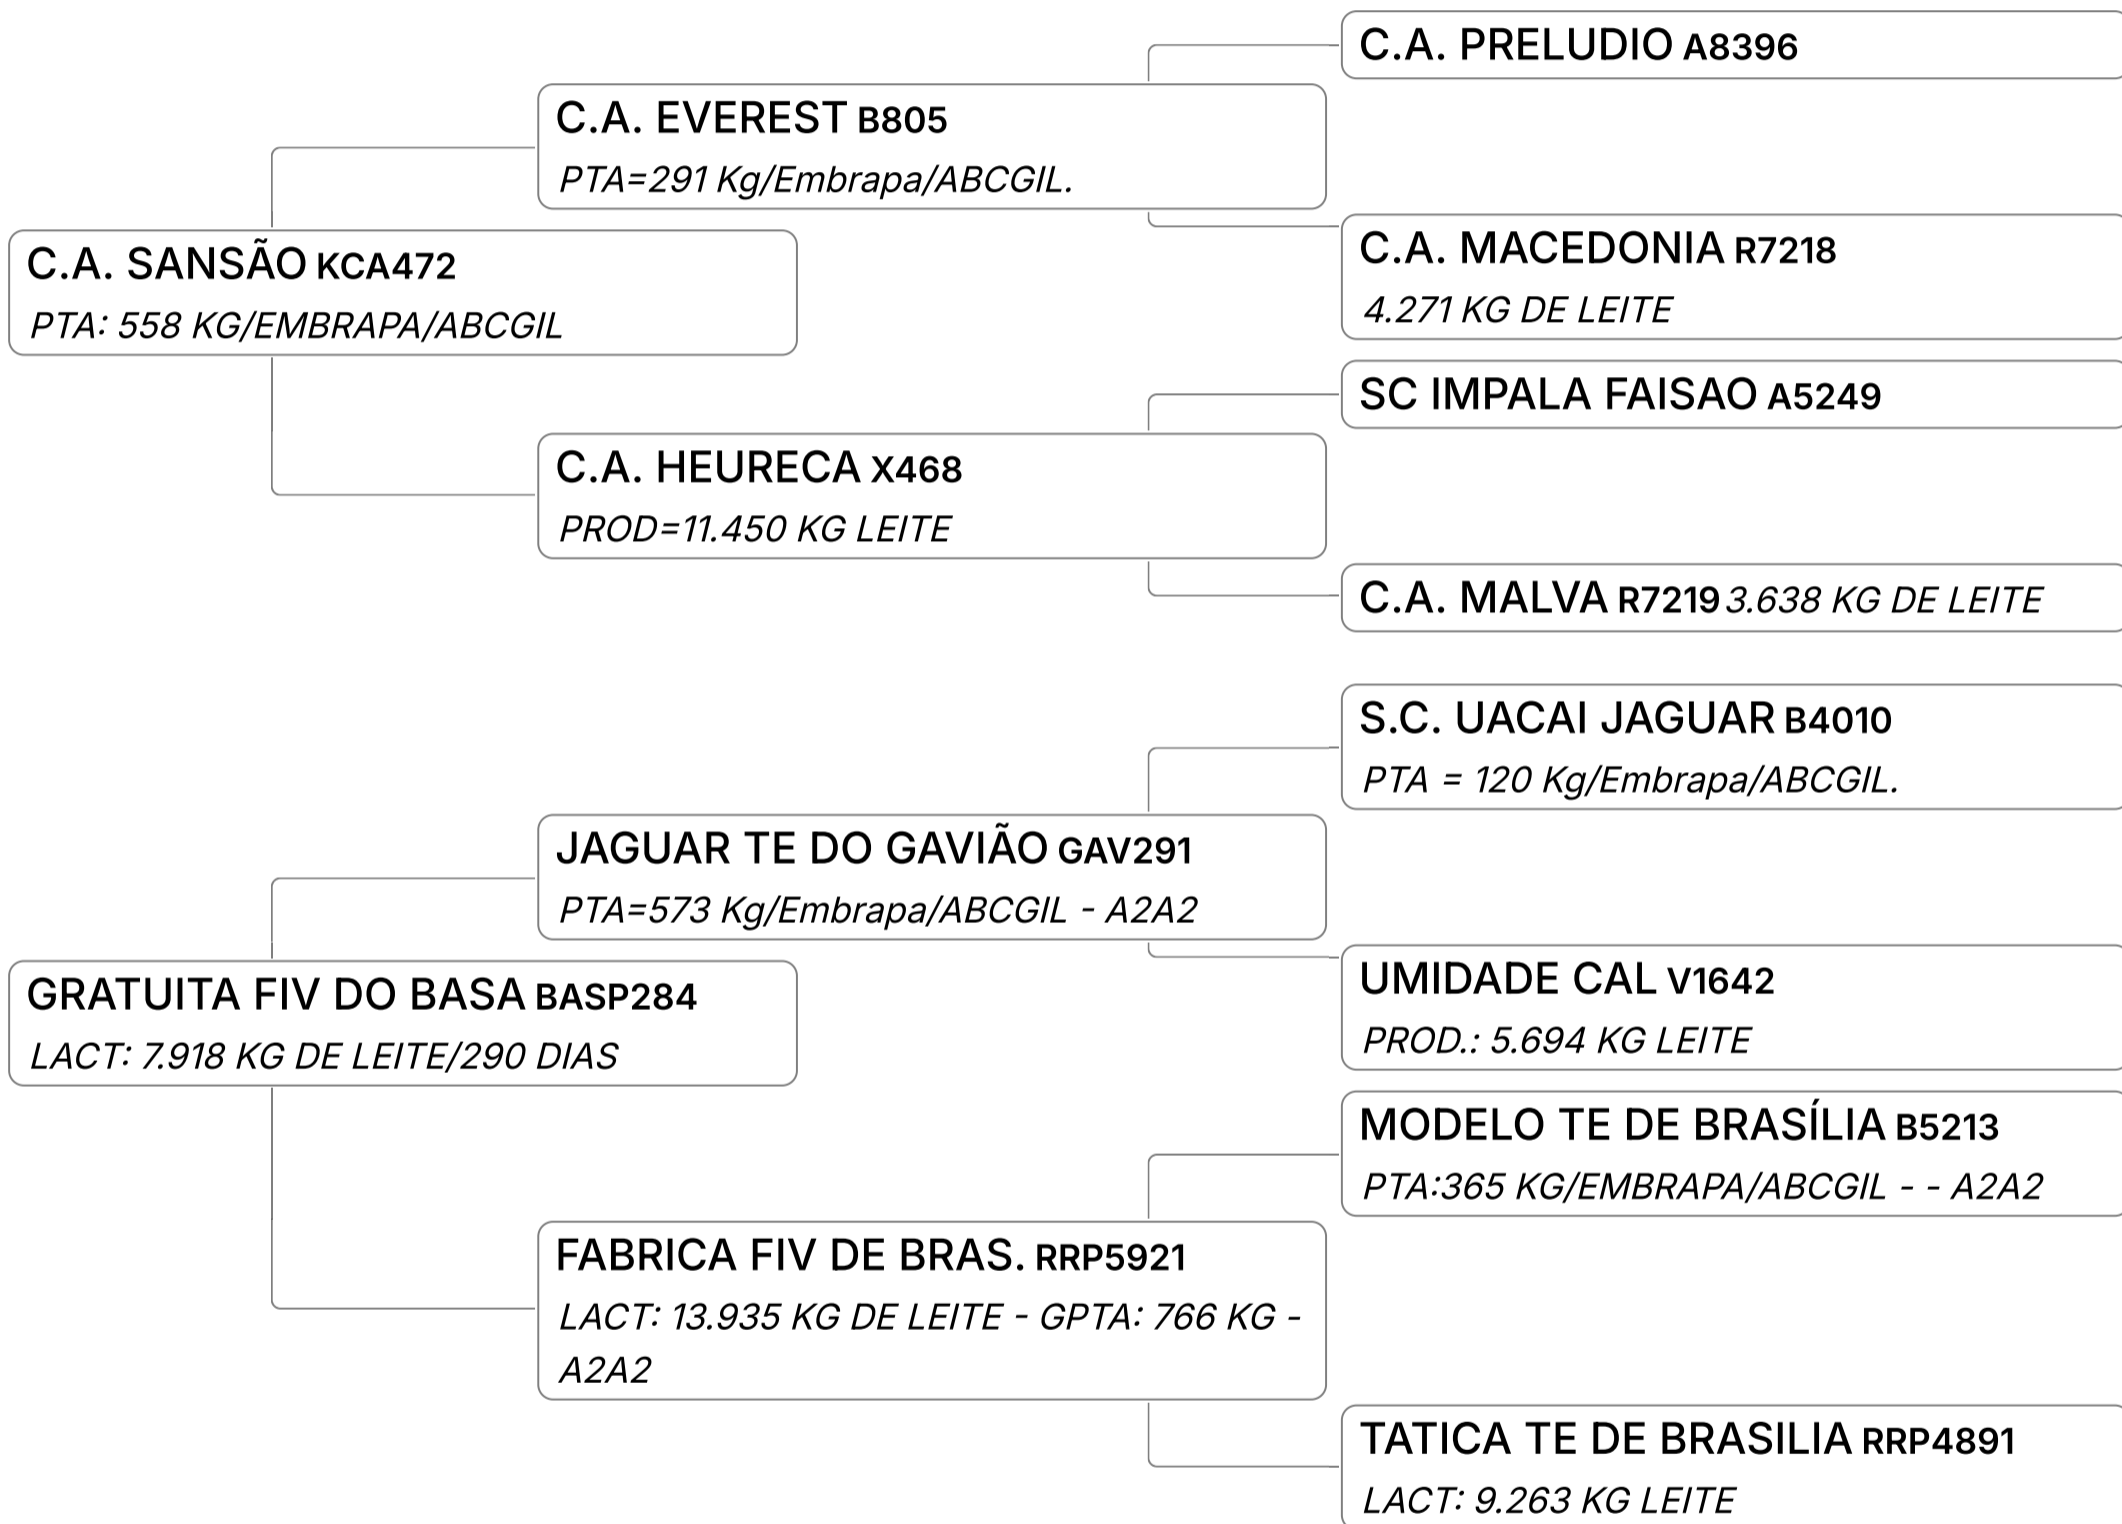

B-CASEINA
A2A2

GPTA : 619
KG

LEILÃO EMBASADOS GIR LEITEIRO

Lote

41

GUIRLANDA FIV DO BASA (BASA2710)

Individual **Animal** | GIR LEITEIRO | Nasc: 23/07/2022 | 29 A2A2 - GPTA: Vendedor **NELTON GONÇALVES**
FÊMEA meses 428 KG

B-CASEINA
A2A2

GPTA : 428
KG

LEILÃO EMBASADOS GIR LEITEIRO

Lote
42

NANA FIV DO BASA (BASP1683)

Individual **Animal** | GIR LEITEIRO Nasc: 05/01/2015 | 8.483 KG DE LEITE - A2A2 Vendedor **FAZENDAS DO BASA**
| FÊMEA 119 meses - GPTA 534 KG