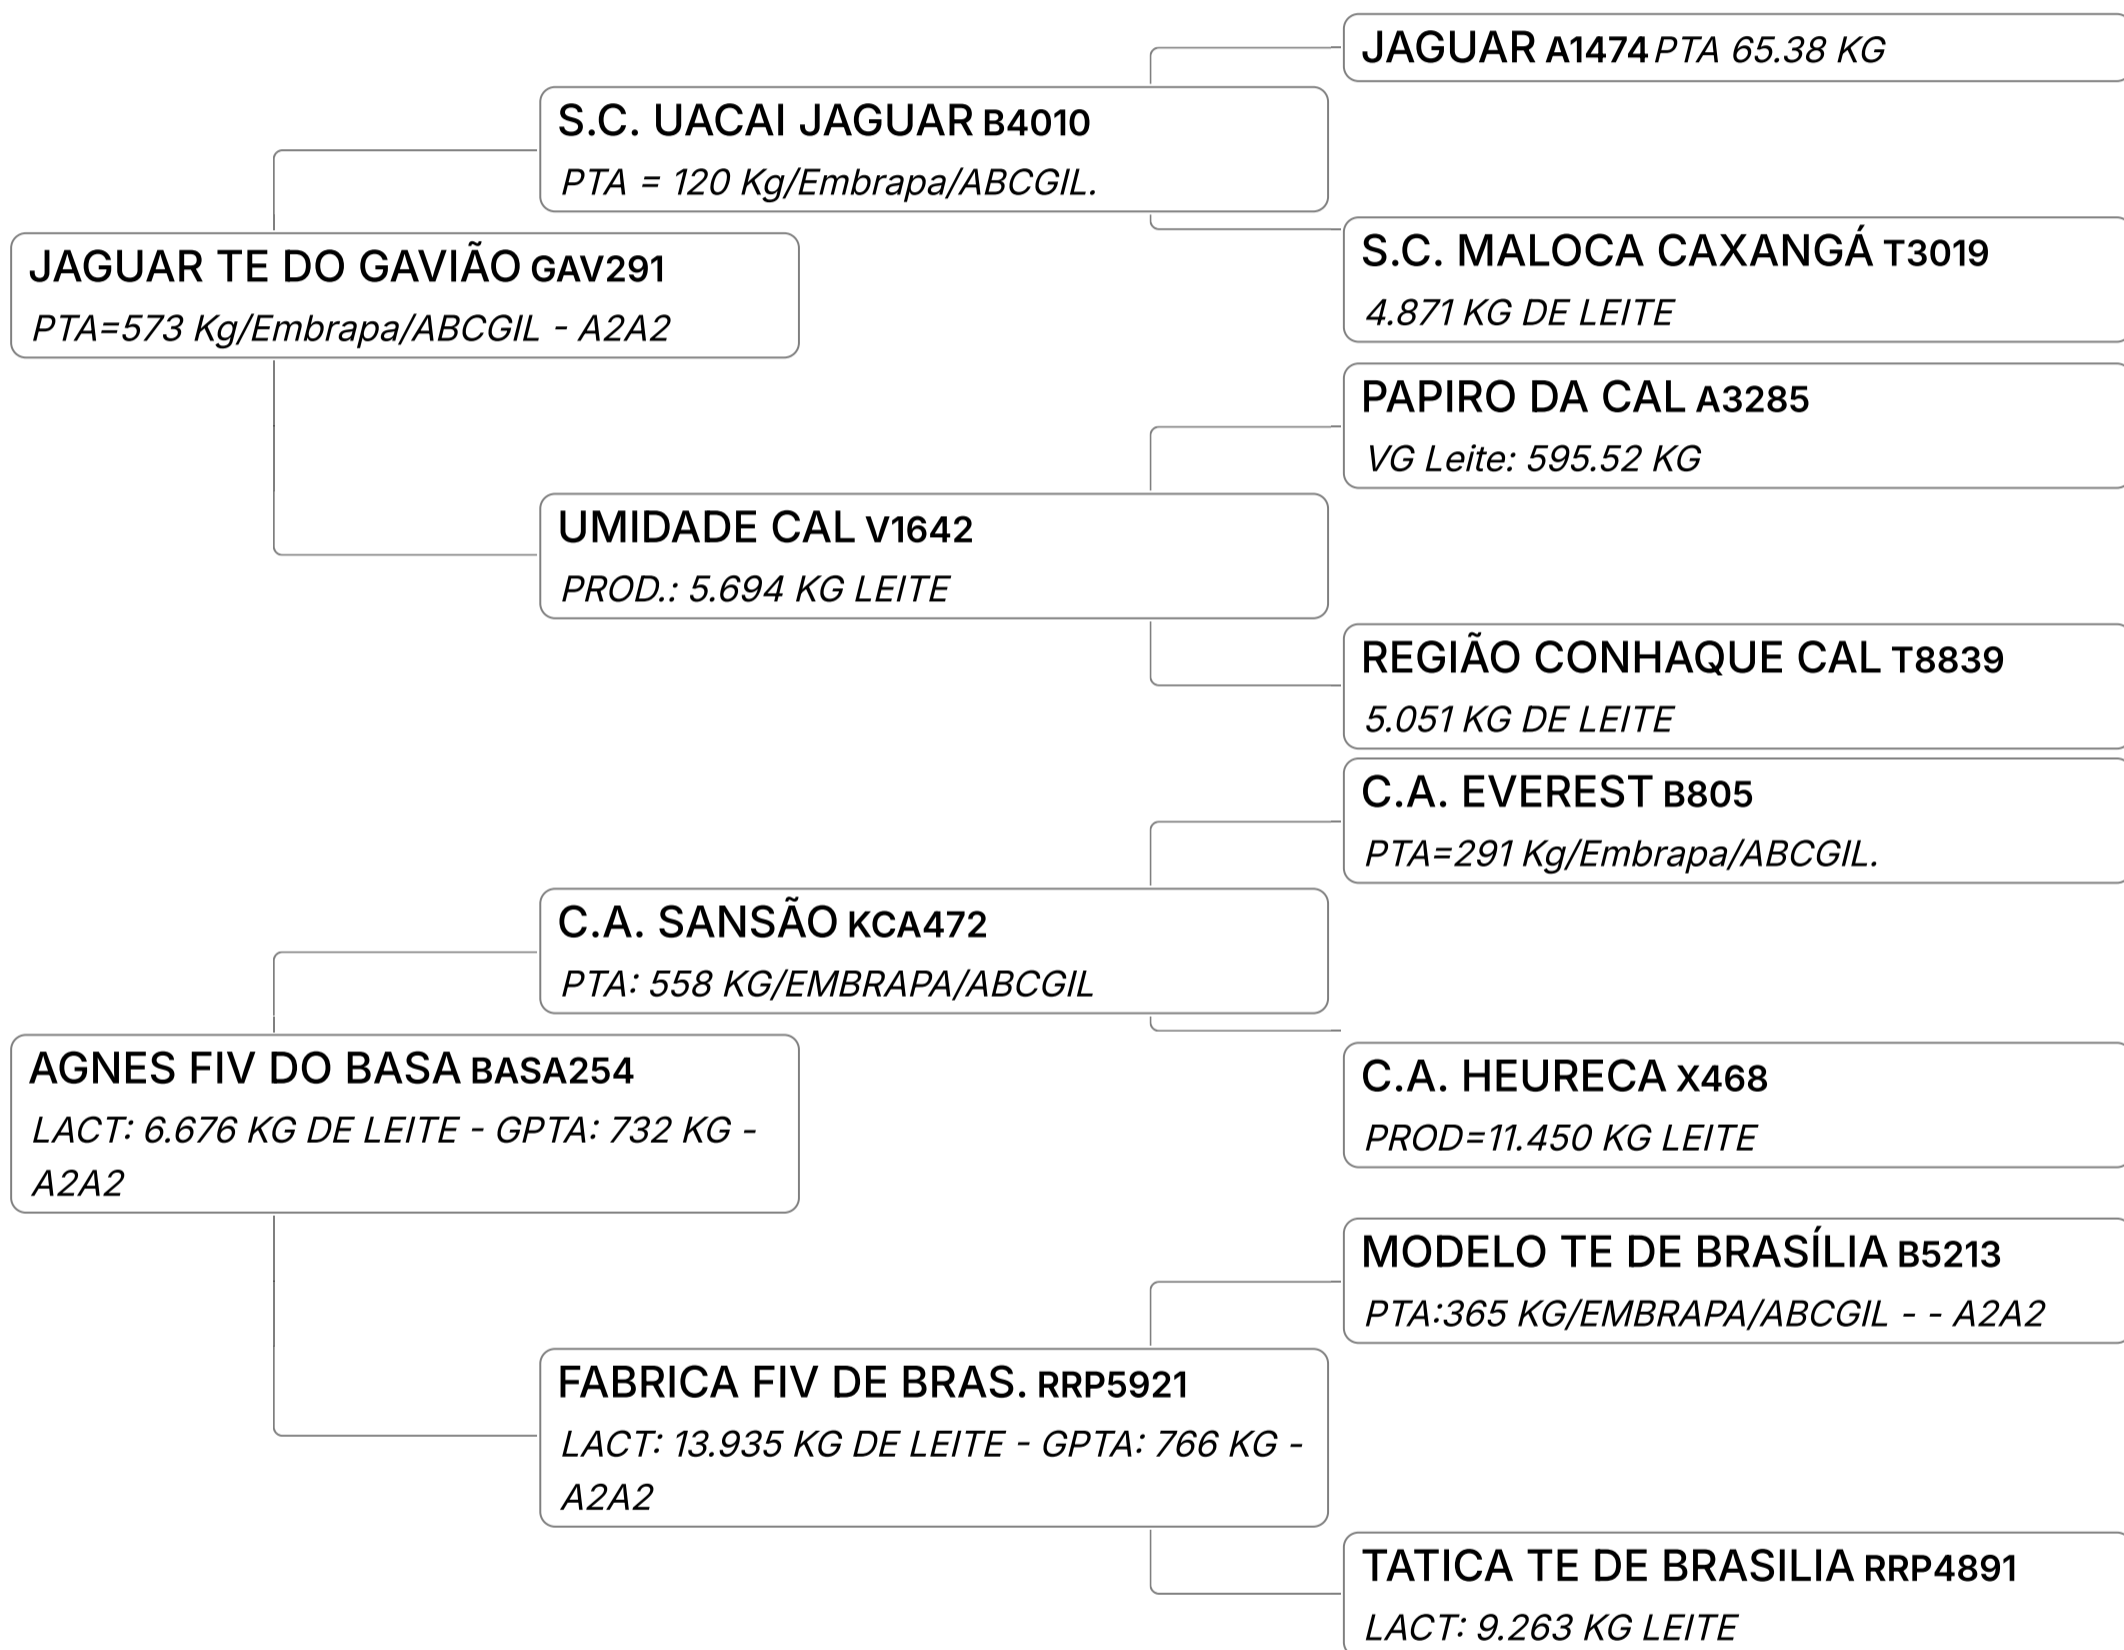

ECOPORANGA FIV DO BASA

Composto **Embrião** Vendedor **FAZENDAS DO BASA**

✓ 02 EMBRIÕES

LEILÃO EMBASADOS GIR LEITEIRO

Lote

66 F**EVINY FIV DO BASA**Composto **Embrião** Vendedor **FAZENDAS DO BASA**

✓ 01 BÔNUS

LEILÃO EMBASADOS GIR LEITEIRO

Lote

66 G

ENGAJADA FIV DO BASA

Composto **Embrião** Vendedor **FAZENDAS DO BASA**

✓ 02 BÔNUS

LEILÃO EMBASADOS GIR LEITEIRO

Lote

67 A**ARIELA FIV DO BASA**Composto **Embrião** Vendedor **FAZENDAS DO BASA**

✓ 02 EMBRIÕES

LEILÃO EMBASADOS GIR LEITEIRO

Lote

67 B**AGNES FIV DO BASA**Composto **Embrião** Vendedor **FAZENDAS DO BASA**

✓ 04 EMBRIÕES