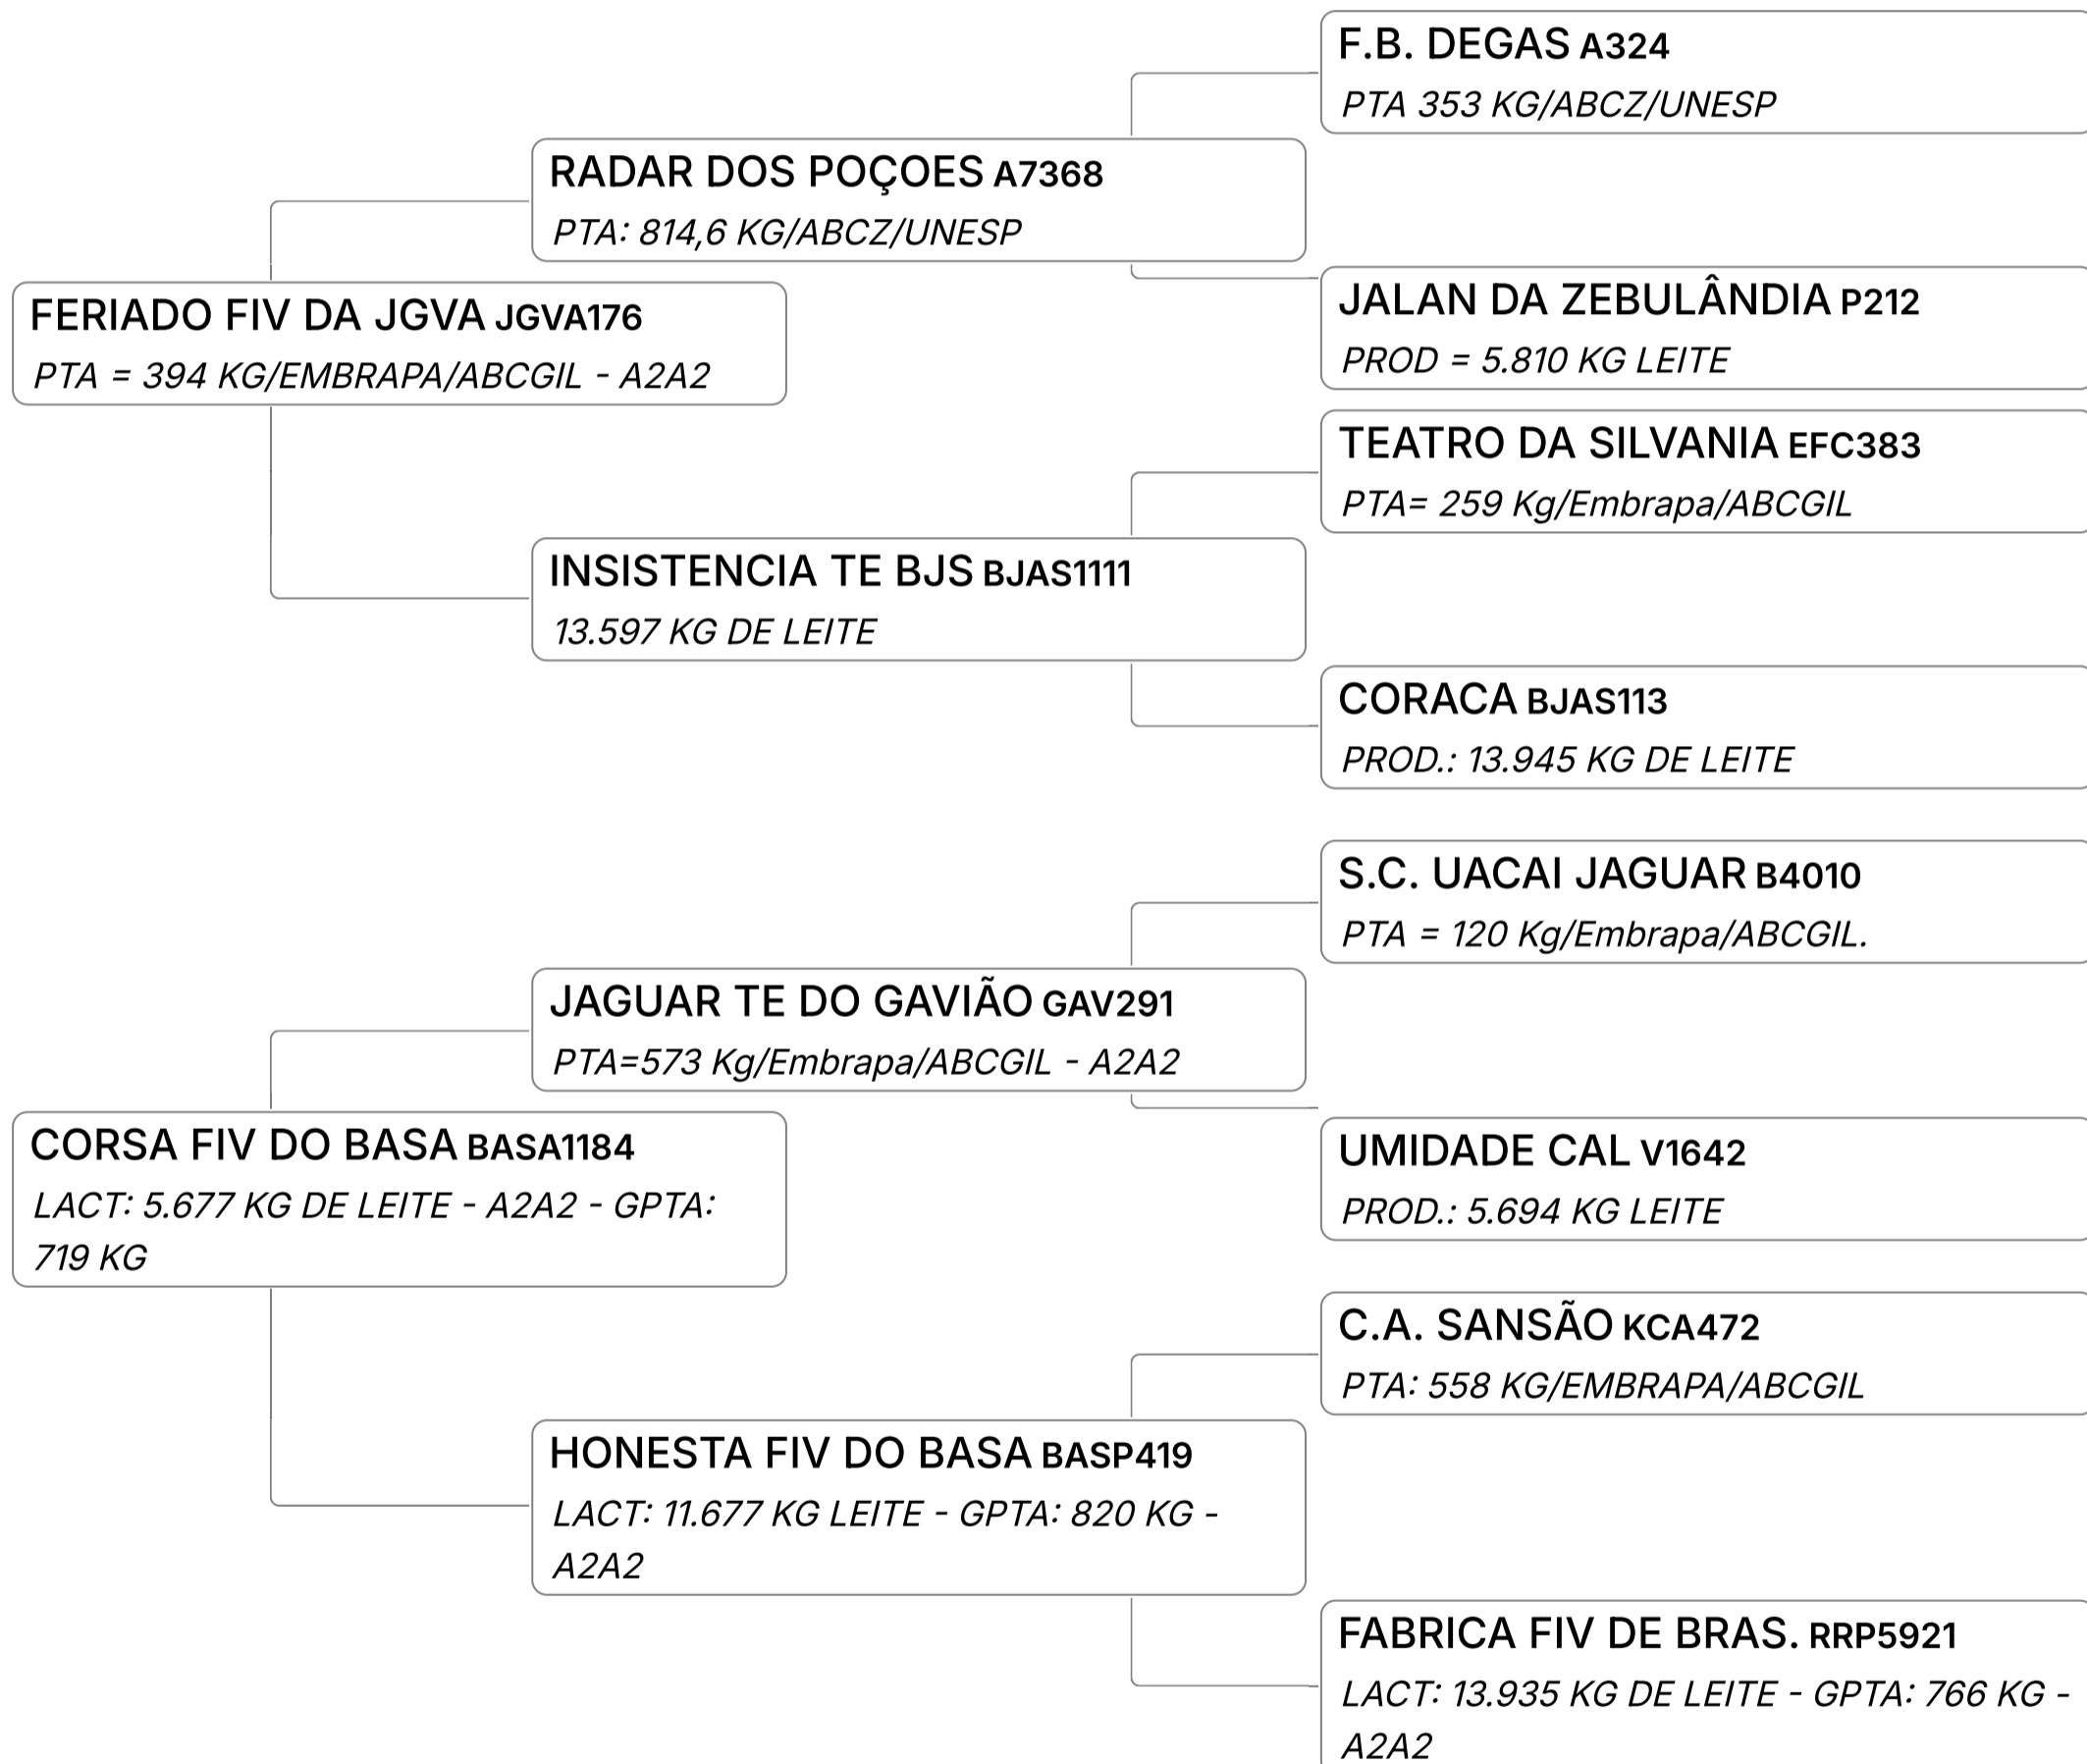

B-CASEINA
A2A2

GPTA : 876
KG

LEILÃO EMBASADOS GIR LEITEIRO

Lote

21

GERTRUDES FIV DO BASA (BASA2526)

Individual **Animal** | GIR LEITEIRO | Nasc: 18/01/2022 | 35 GPTA: 536 KG - Vendedor **FAZENDAS DO**
FÊMEA meses A2A2 **BASA**

Q PRENHA DO ERICH FIV CABO VERDE COM P. PARTO PARA FEV/25.

LEILÃO EMBASADOS GIR LEITEIRO

Lote

22

GALANTEADORA FIV DO BASA (BASA2683)

Individual **Animal** | GIR LEITEIRO | FÊMEA | Nasc: 29/06/2022 | 30 meses | Vendedor **FAZENDAS DO BASA**B-CASEINA
A2A2GPTA : 684
KG

LEILÃO EMBASADOS GIR LEITEIRO

Lote

23**GODIVA FIV DO BASA (BASA2628)**Individual **Animal** | GIR LEITEIRO | FÊMEA | Nasc: 21/04/2022 | 32 meses | Vendedor **FAZENDAS DO BASA**
B-CASEINA
A2A2
GPTA : 471
KG