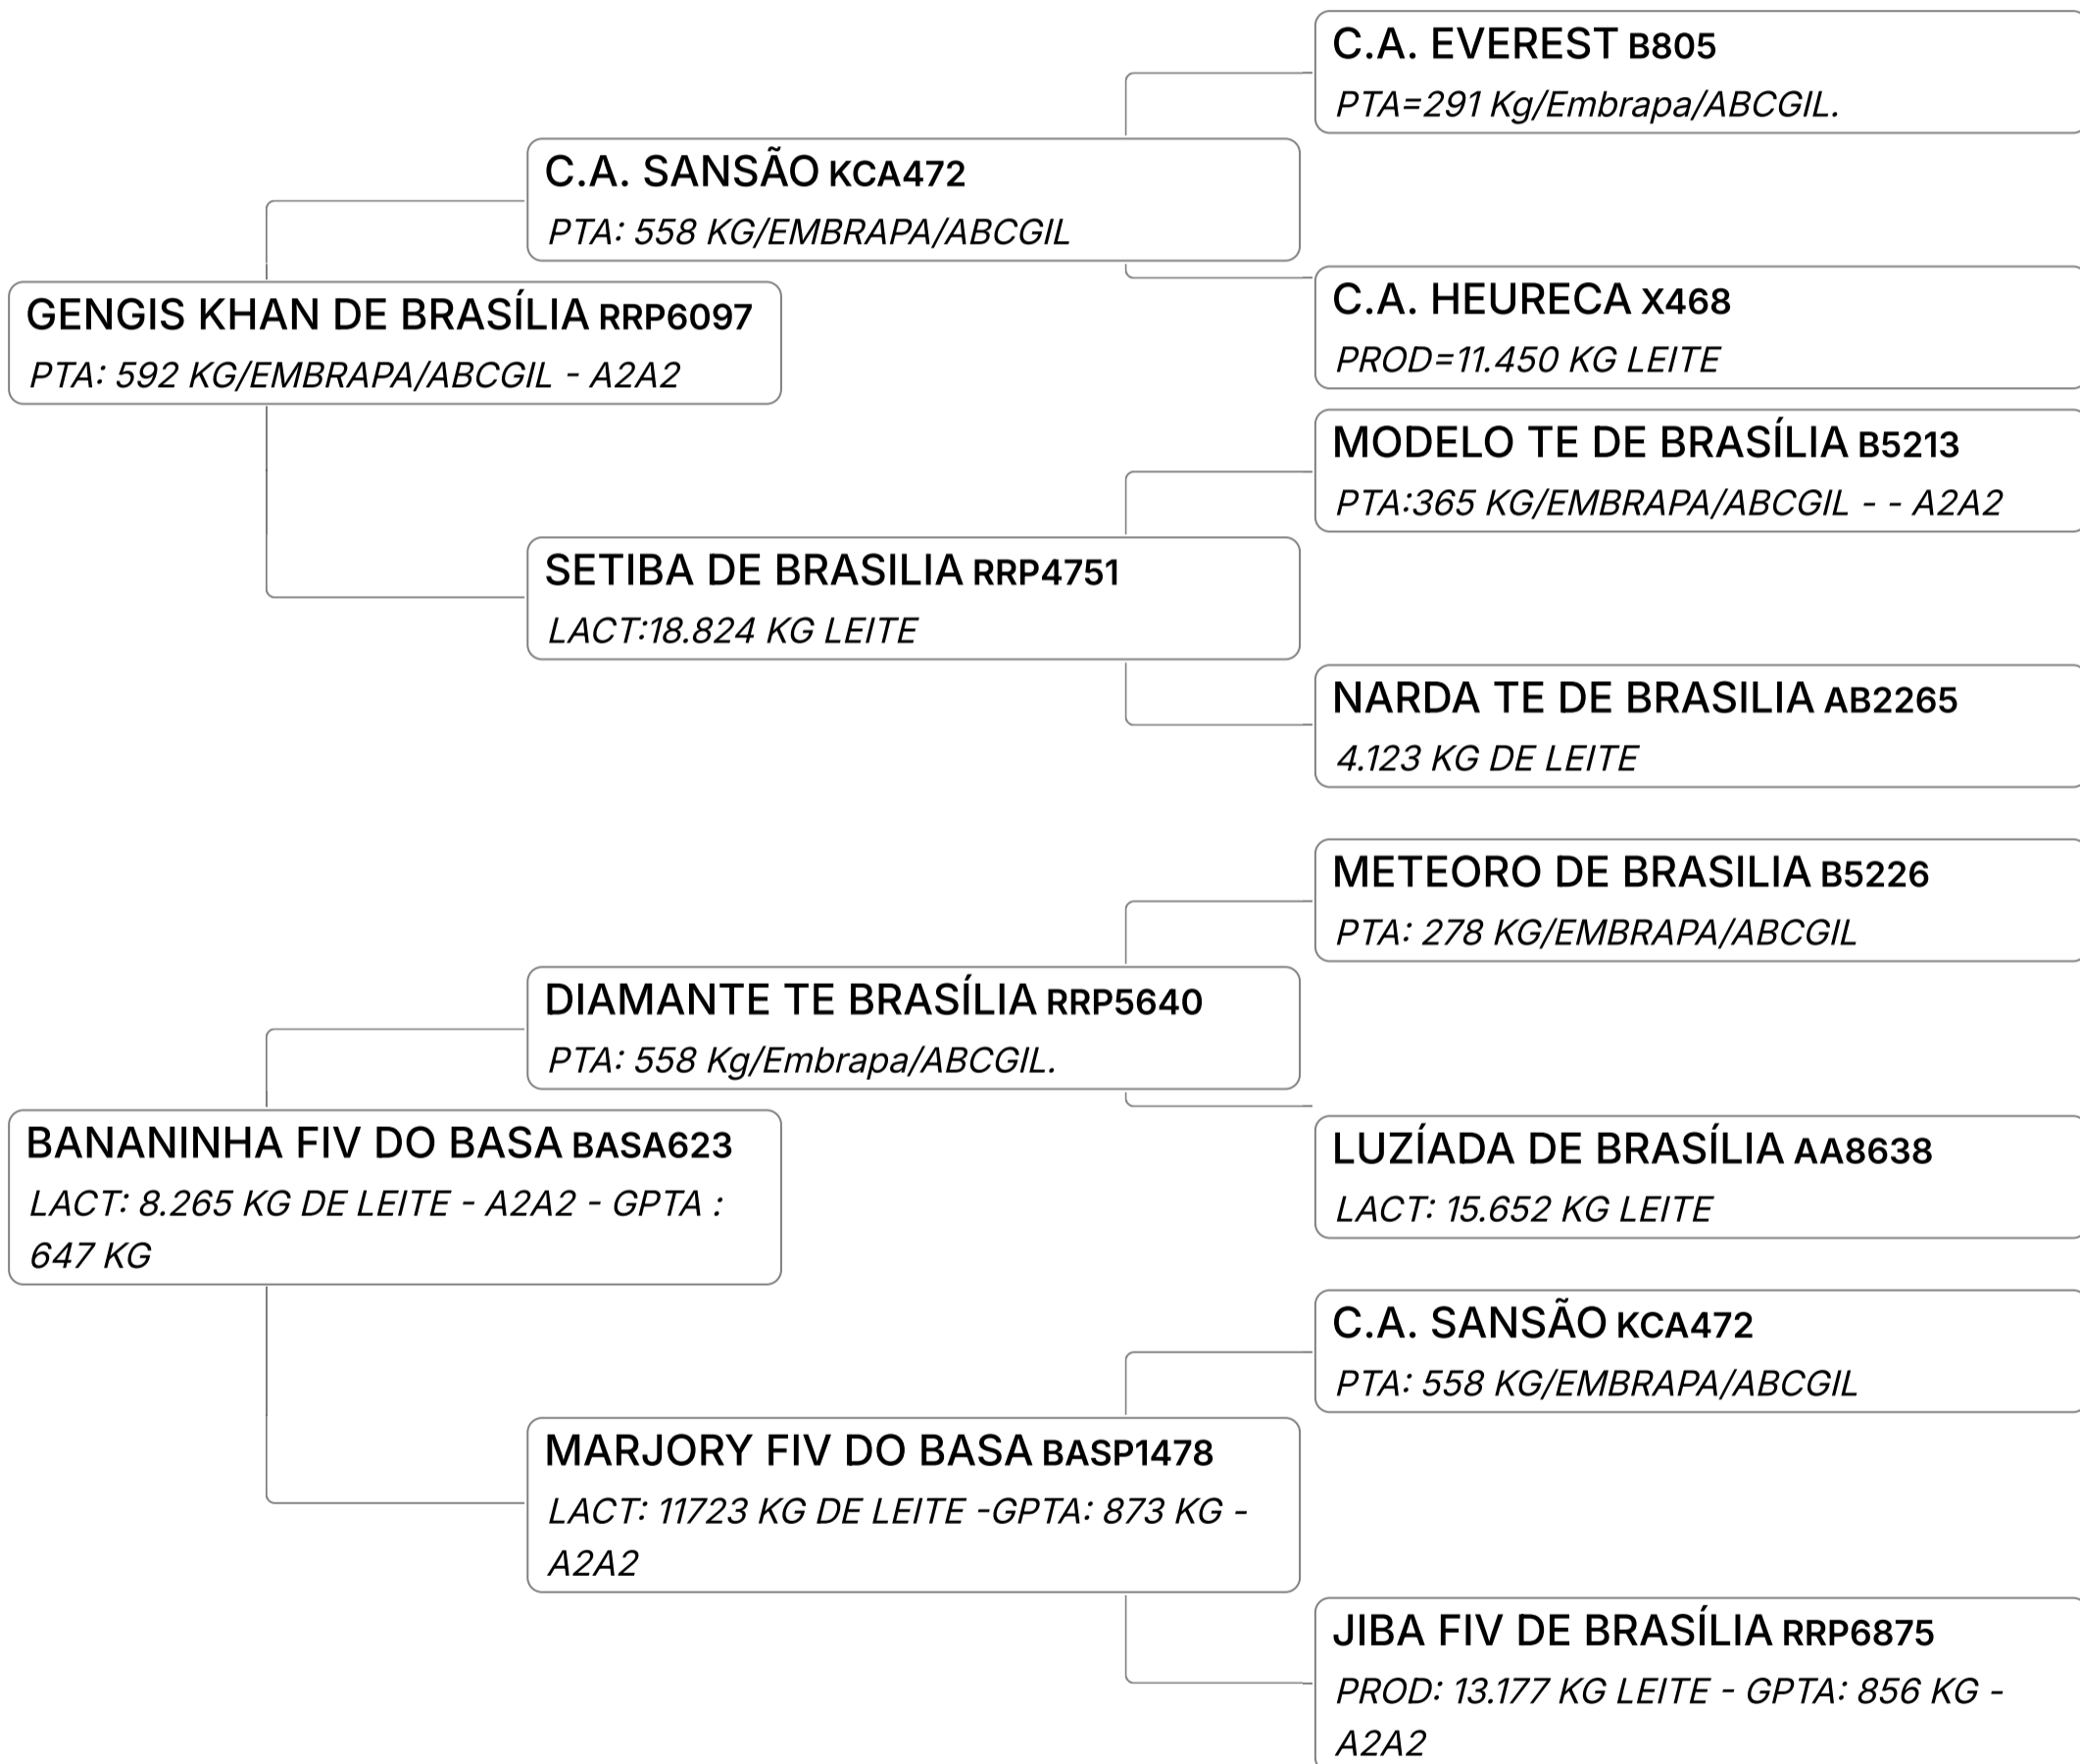

LEILÃO EMBASADOS GIR LEITEIRO

Lote

40

GUAPOREMA FIV DO BASA (BASA2546)

Individual **Animal** | GIR LEITEIRO | Nasc: 23/01/2022 | 35 A2A2 - GPTA: Vendedor **NELTON GONÇALVES**
FÊMEA meses 619 KG

B-CASEINA
A2A2

GPTA : 619
KG