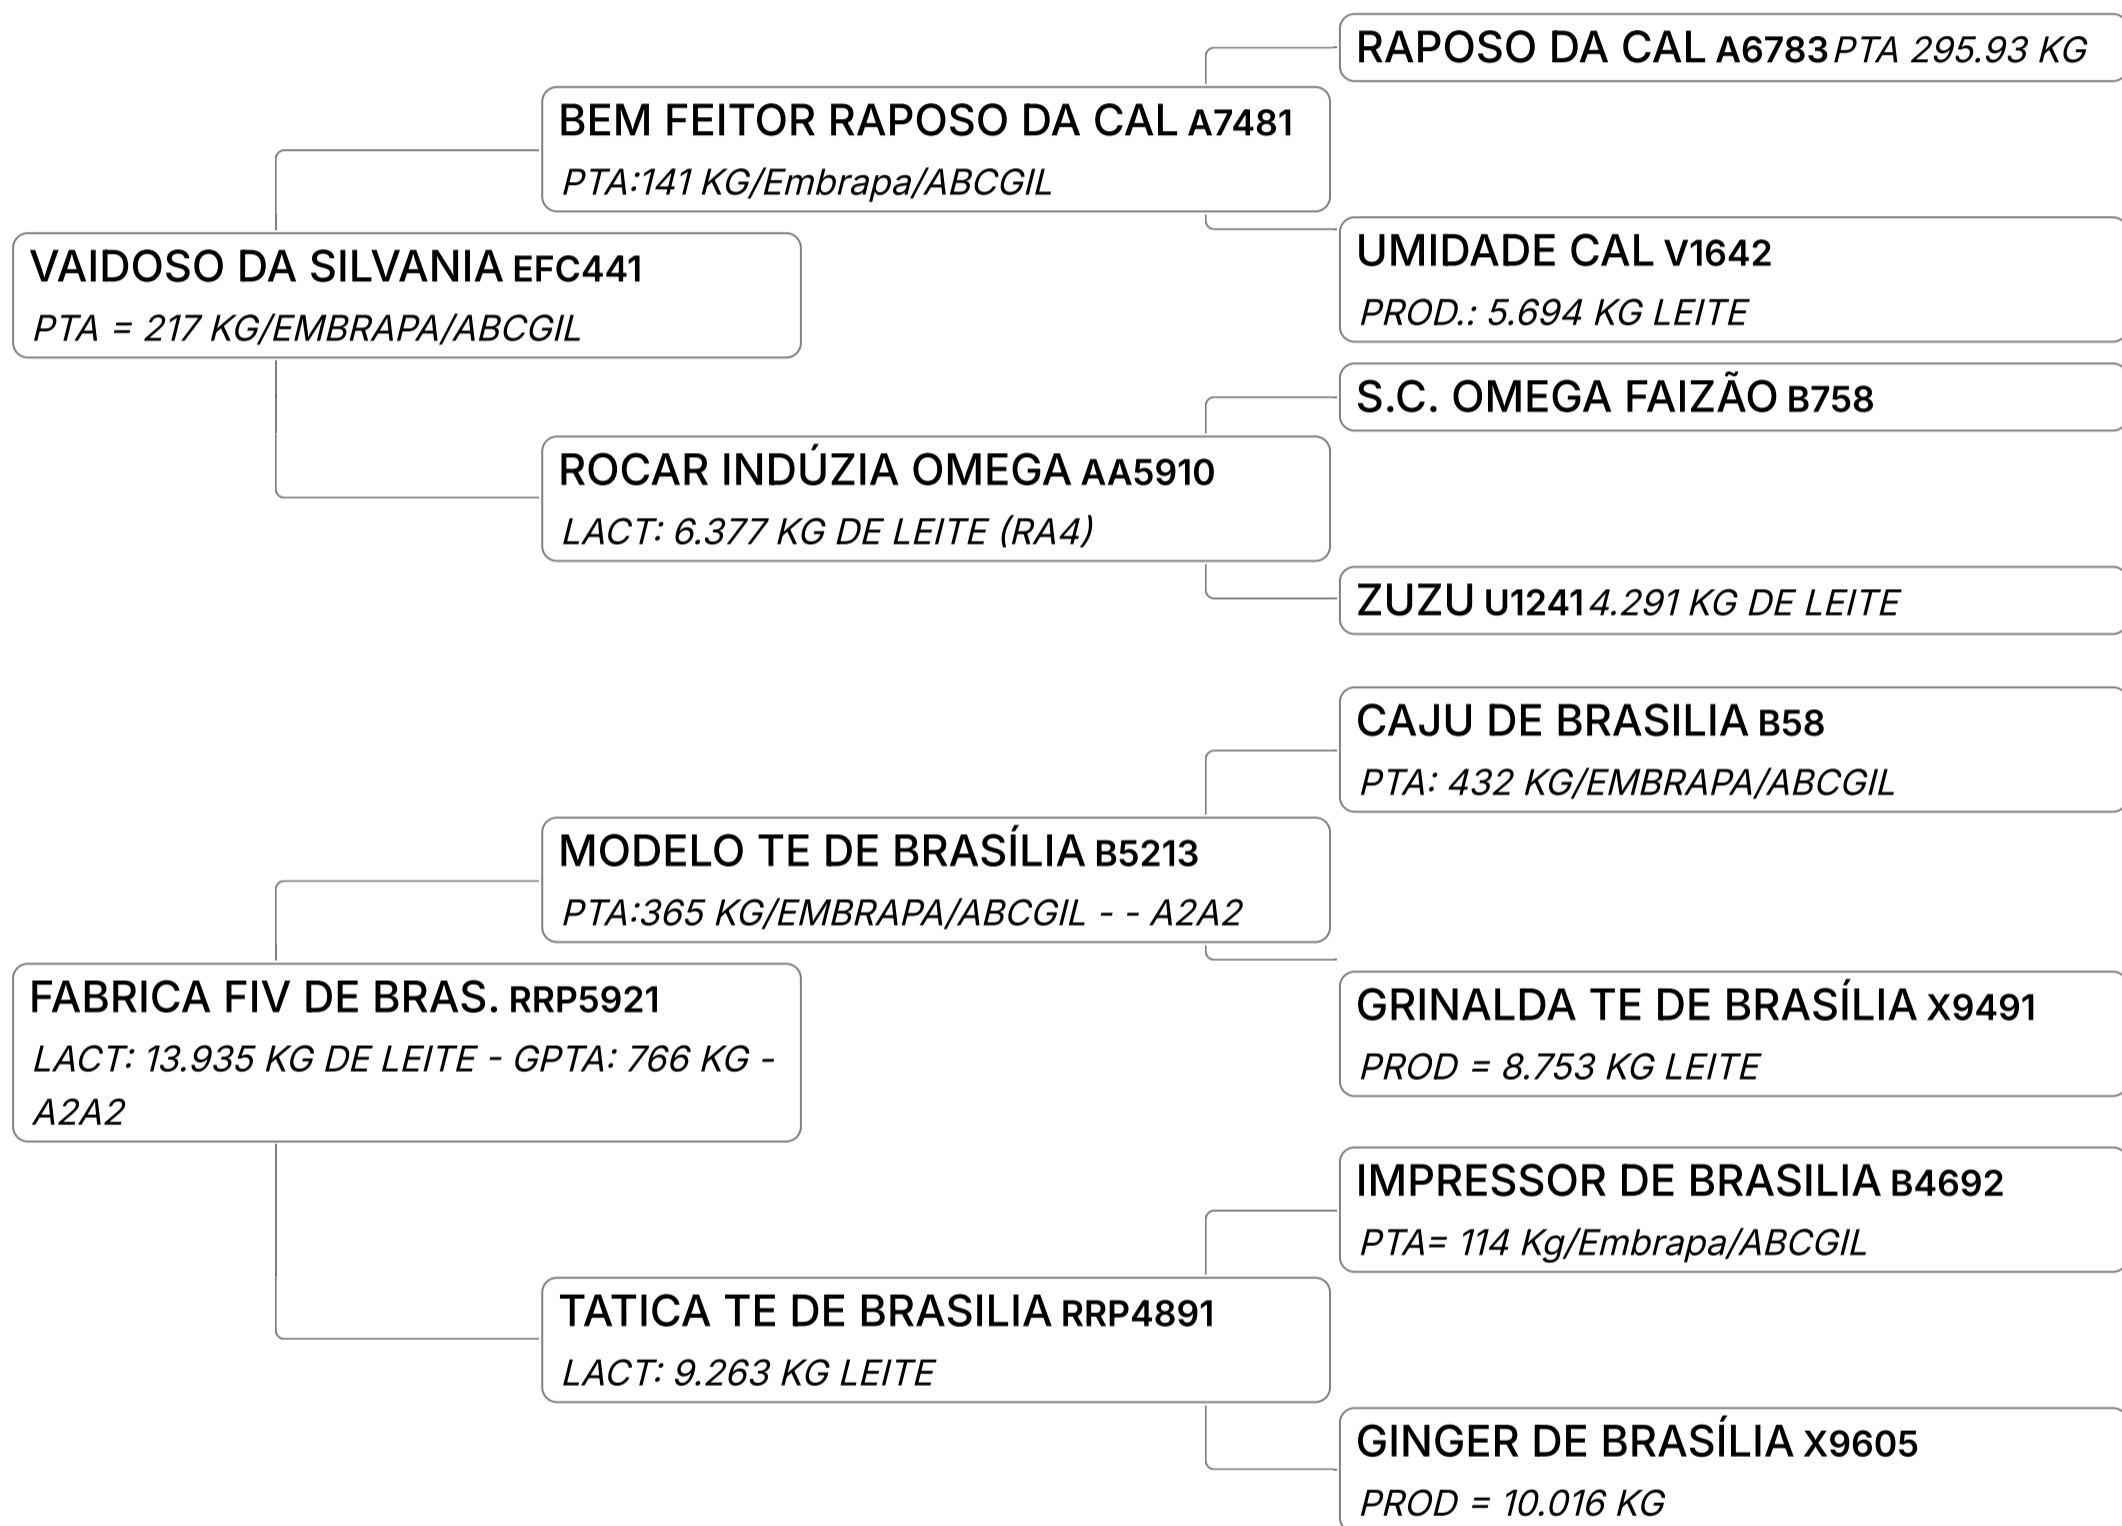

LEILÃO EMBASADOS GIR LEITEIRO

Lote

73 B

GIM FIV DO BASA

Composto **Sêmen** GIR LEITEIRO PTA LEITE: 497 KG/EMBRAPA/ABCGIL Vendedor **FAZENDAS DO BASA**

✓ 03 DOSES DE SÊMEN SEXADO