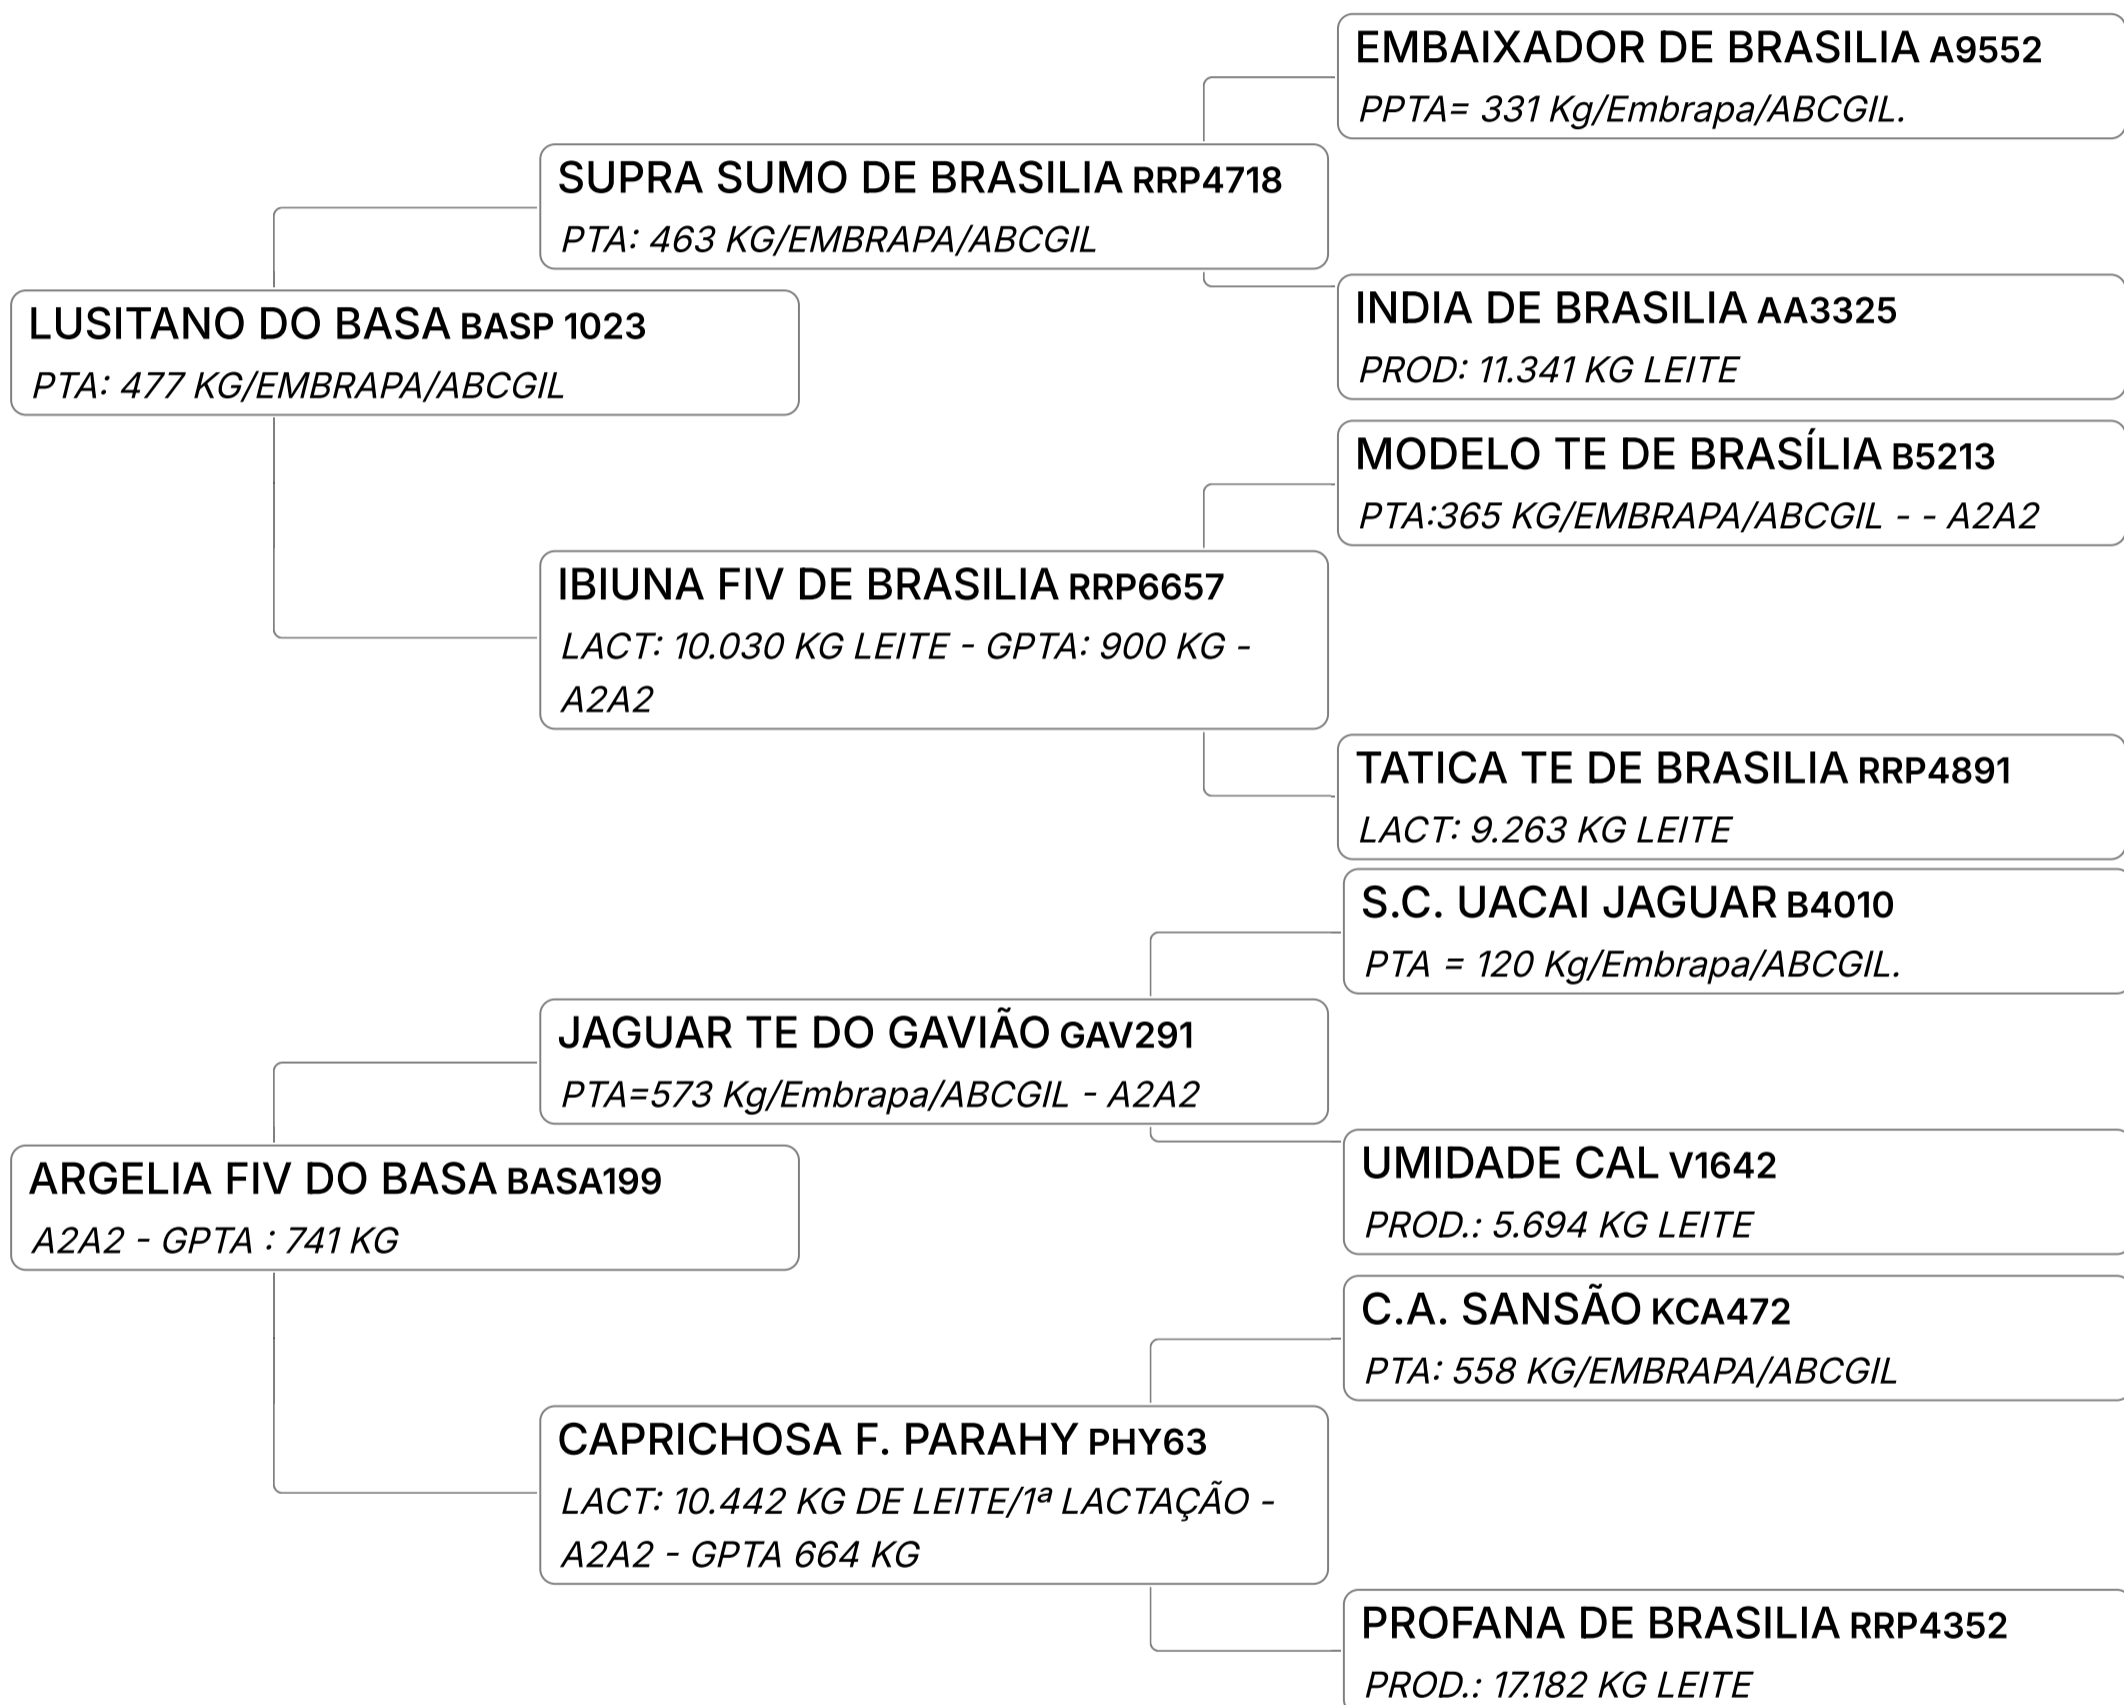

64 B

DELICADA FIV DO BASA

Composto **Embrião** Vendedor **FAZENDAS DO BASA**

✓ 01 EMBRIÃO

LEILÃO EMBASADOS GIR LEITEIRO

Lote

64 C**ARGELIA FIV DO BASA**Composto **Embrião** Vendedor **FAZENDAS DO BASA**

✓ 02 EMBRIÕES