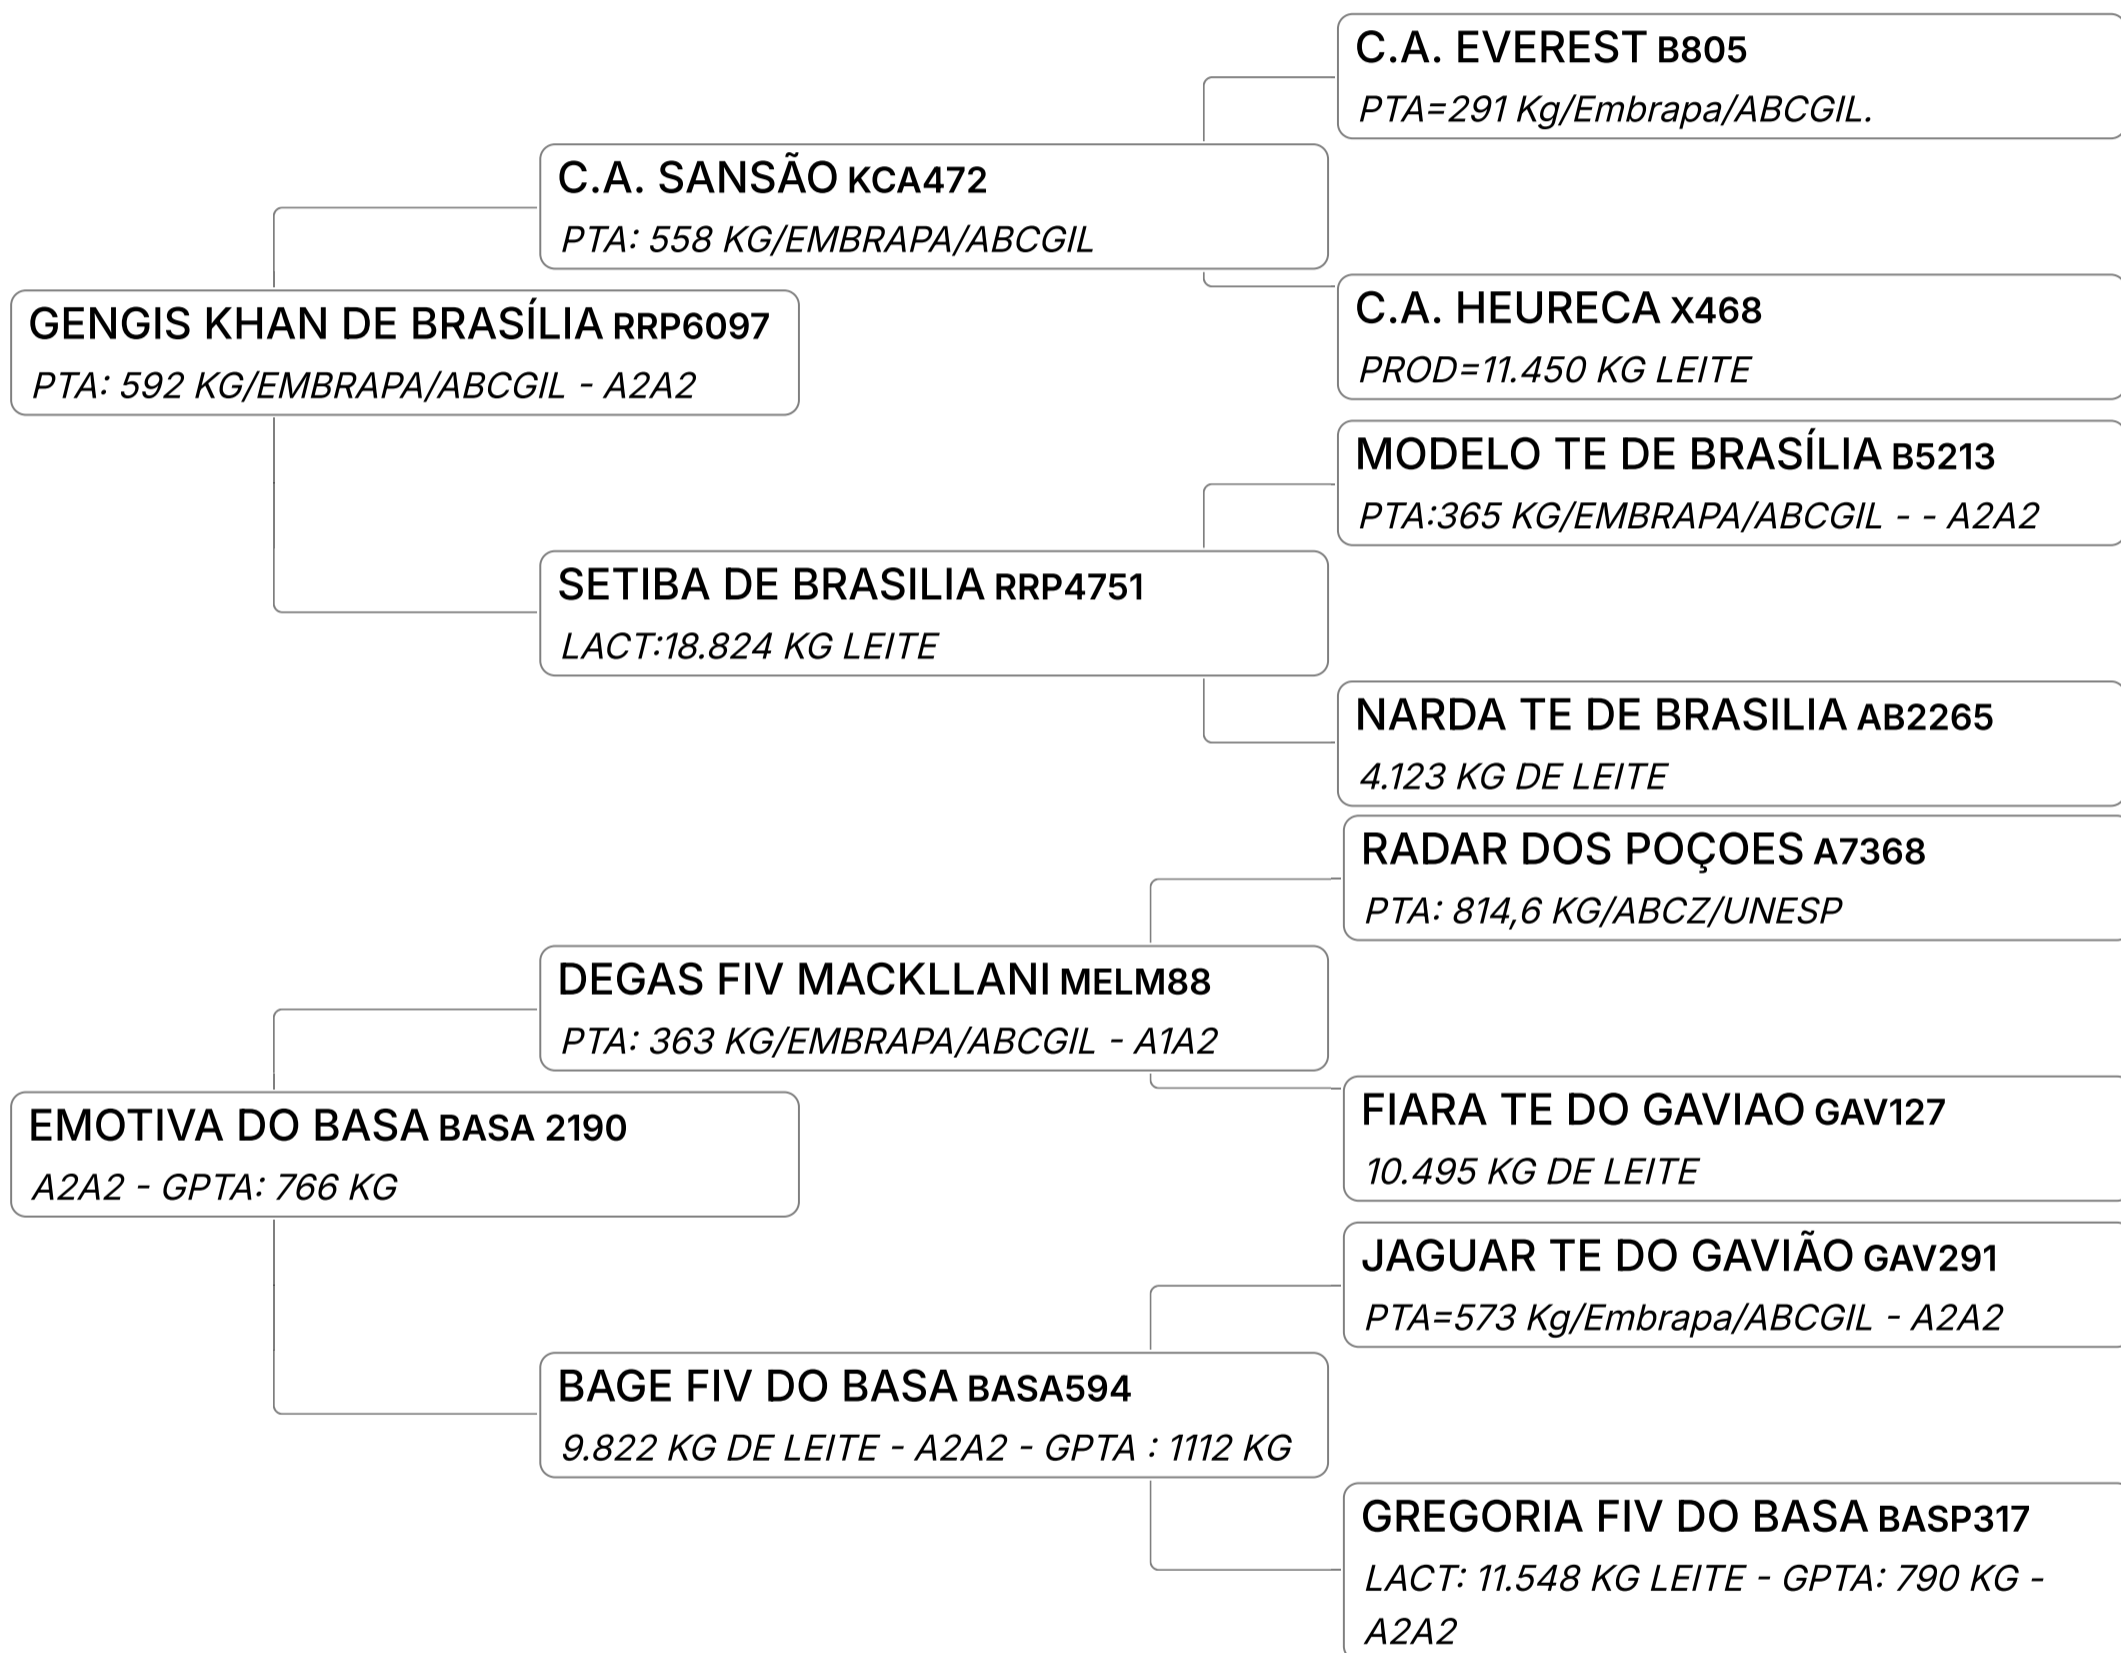

✓ 02 EMBRIÕES

LEILÃO EMBASADOS GIR LEITEIRO

Lote

69 E**ANABELA FIV DO BASA**Composto **Embrião** Vendedor **FAZENDAS DO BASA**

✓ 02 EMBRIÕES

LEILÃO EMBASADOS GIR LEITEIRO

Lote

69 F