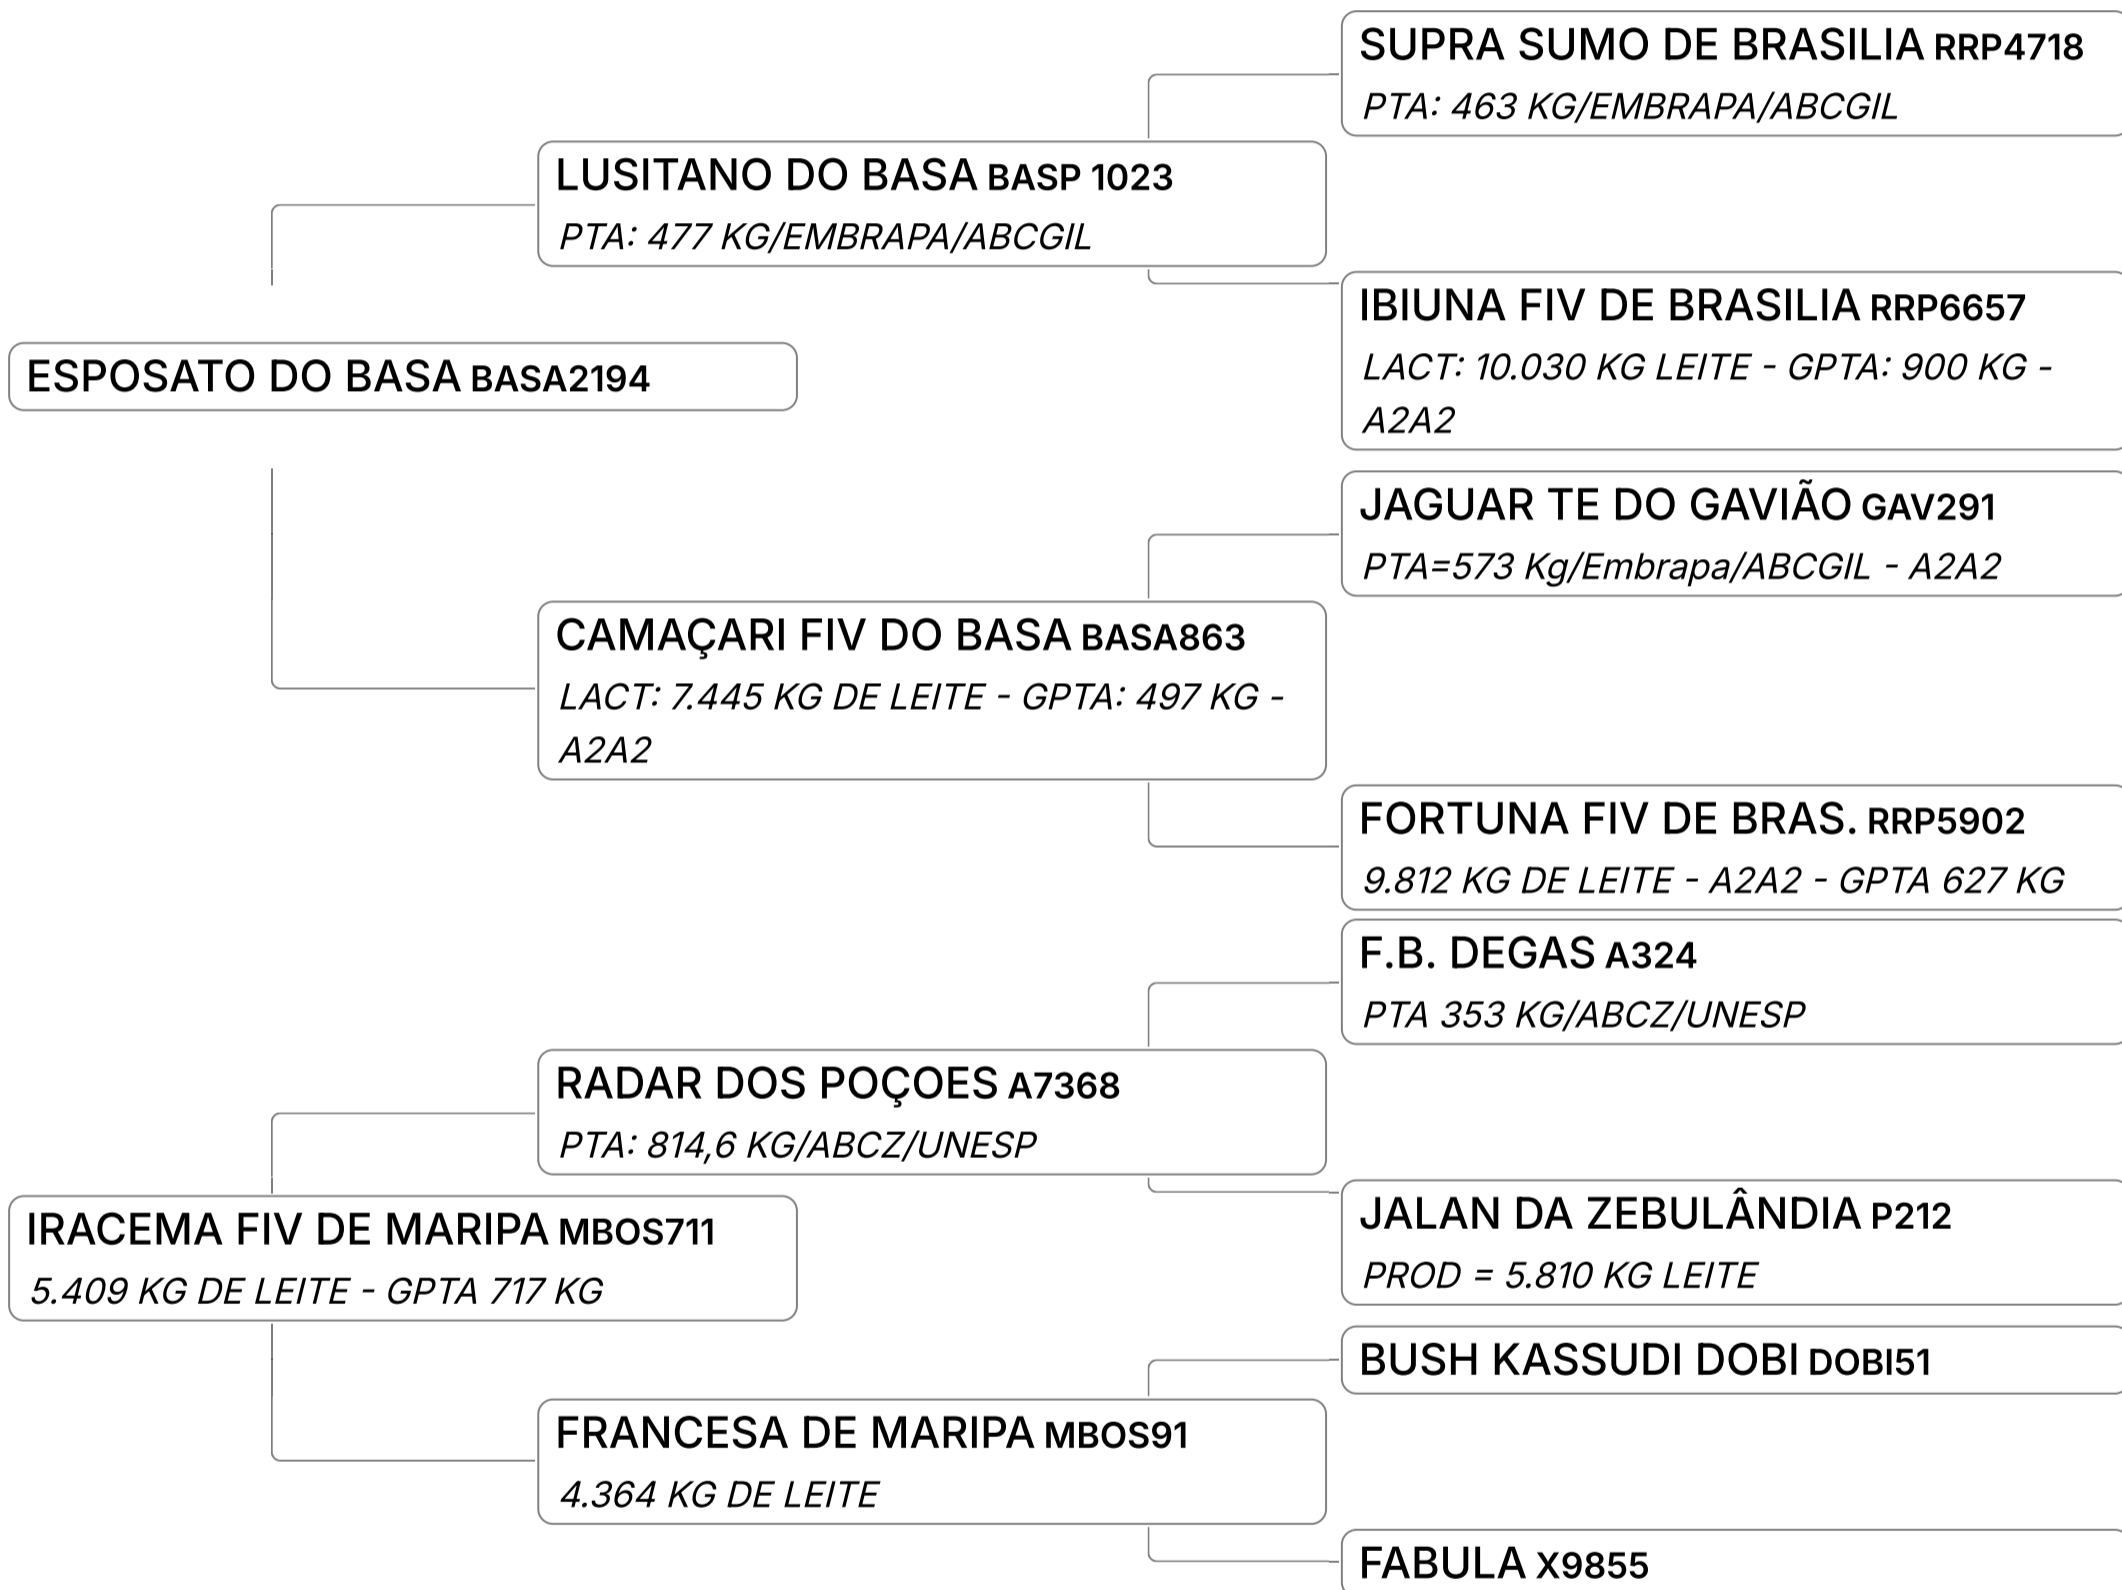

EDIÇÃO
PROGRAMA LEILÃO
(43) 3373.7077

ASSESSORIA
Q
(34) 99142.4291
(51) 99943.1020

TRANSMISSÃO
REMATE
WEB
SOF vive tv
199 589 183 47

**FAZENDAS DO BASA
GADO DE LEITE**

LEILÃO EMBASADOS GIR LEITEIRO

Lote

2

IRACEMA FIV DE MARIPA

Individual **Prenhez** GIR 01/2025 Mãe: 5.409 KG DE LEITE - GPTA 717 KG Vendedor **FAZENDAS DO BASA**

✓ SEXADA DE FÊMEA ✓ RECEPTORA: VTB 182

LEILÃO EMBASADOS GIR LEITEIRO

Lote

3

ALASTRA FIV DO BASA

Individual **Prenhez** GIR 01/2025 Mãe: LACT: 7.715 KG DE LEITE - GPTA: Vendedor **FAZENDAS DO**
LEITEIRO 869 KG - A2A2 **BASA**

✓ SEXADA DE FÊMEA ✓ RECEPTORA: BASA 5083

LEILÃO EMBASADOS GIR LEITEIRO

ANANDA FIV DO BASA

Individual **Prenhez** GIR 01/2025 Mãe: LACT: 9.993 KG DE LEITE - GPTA: 797 KG - A2A2 Vendedor **FAZENDAS DO BASA**