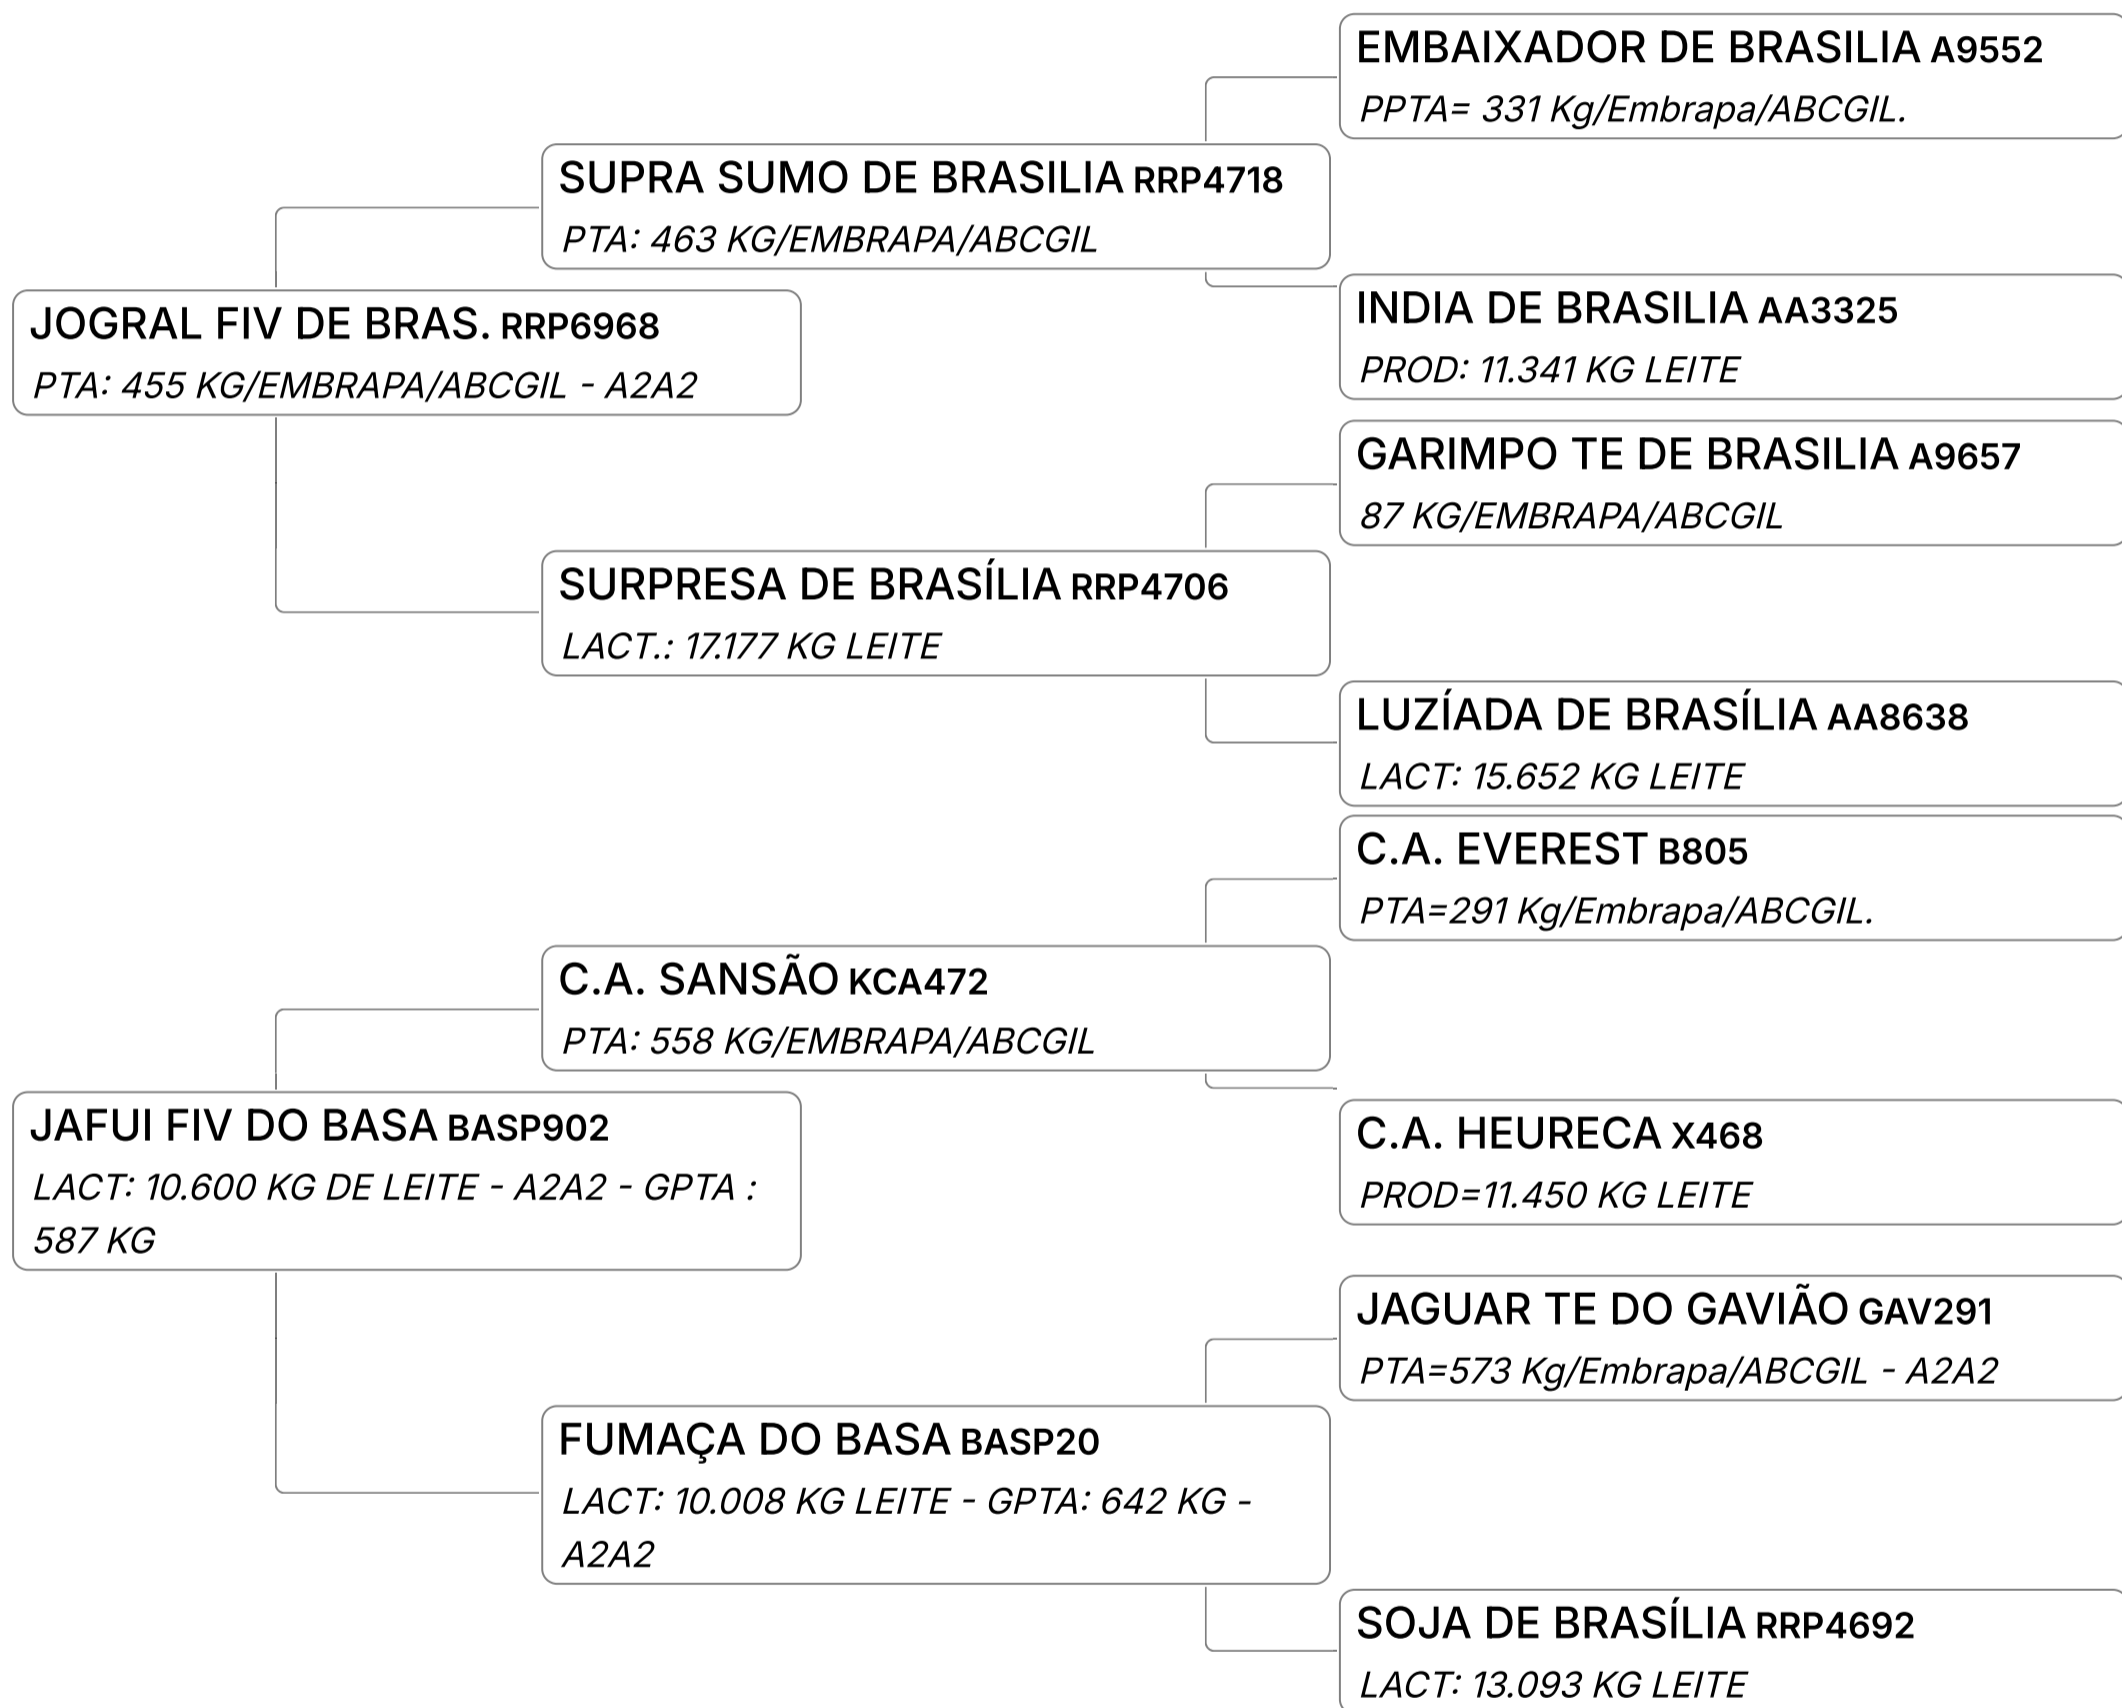

MARJORY FIV DO BASA

Composto Embrião Vendedor FAZENDAS DO BASA

Lote

74 B

JOGRAL FIV DE BRAS.

Composto **Embrião** Vendedor **FAZENDAS DO BASA**

✓ 04 EMBRIÕES SEXADOS DE FÊMEA

Lote