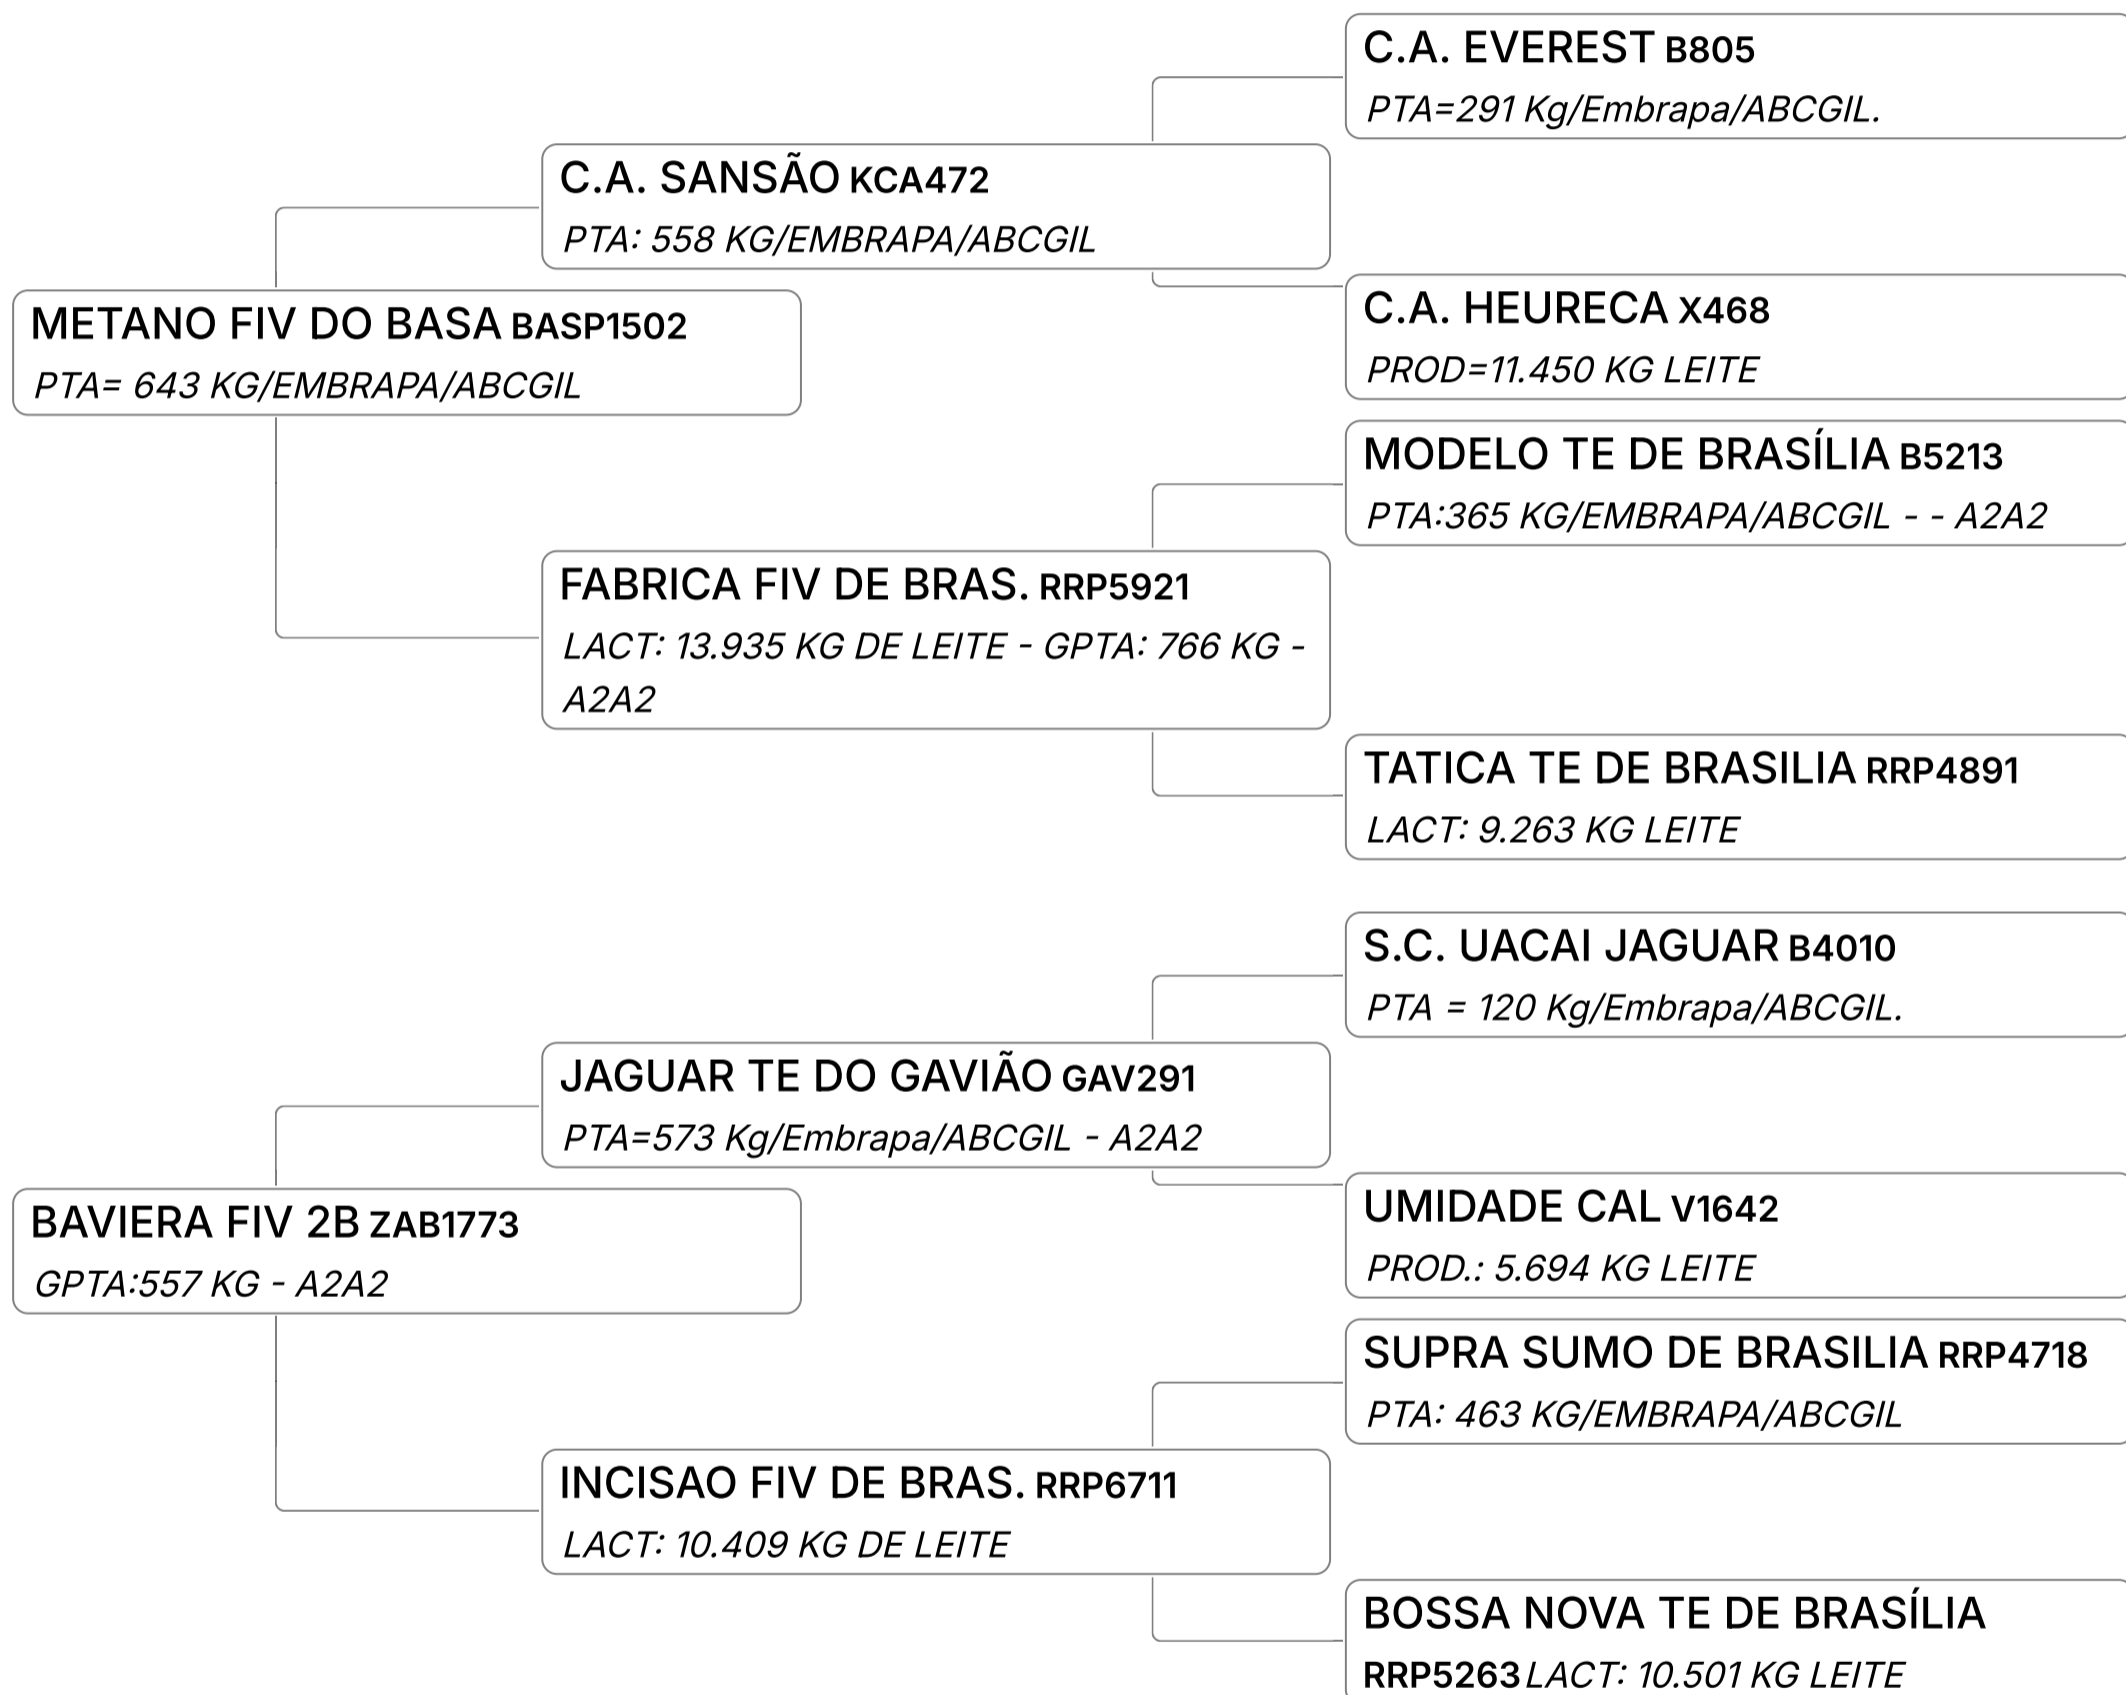

B-CASEINA
A1A2

GPTA : 788
KG

Lote

34

HERVEIRA DO BASA (BASA2821)

Individual **Animal** | GIR LEITEIRO | FÊMEA Nasc: 11/01/2023 | 23 meses Vendedor **FAZENDAS DO BASA**

Lote

36

HERCINIA FIV DO BASA (BASA2900)

Individual Animal | GIR LEITEIRO | FÊMEA Nasc: 18/04/2023 | 20 meses Vendedor FAZENDAS DO BASA

B-CASEINA
A2A2

GPTA : 545
KG

LEILÃO EMBASADOS GIR LEITEIRO

Lote

37**BASA VIA LACTEA DORAMA (VIBA428)**Individual **Animal** | GIR LEITEIRO | FÊMEA Nasc: 20/04/2023 | 20 meses Vendedor **FAZENDAS DO BASA**