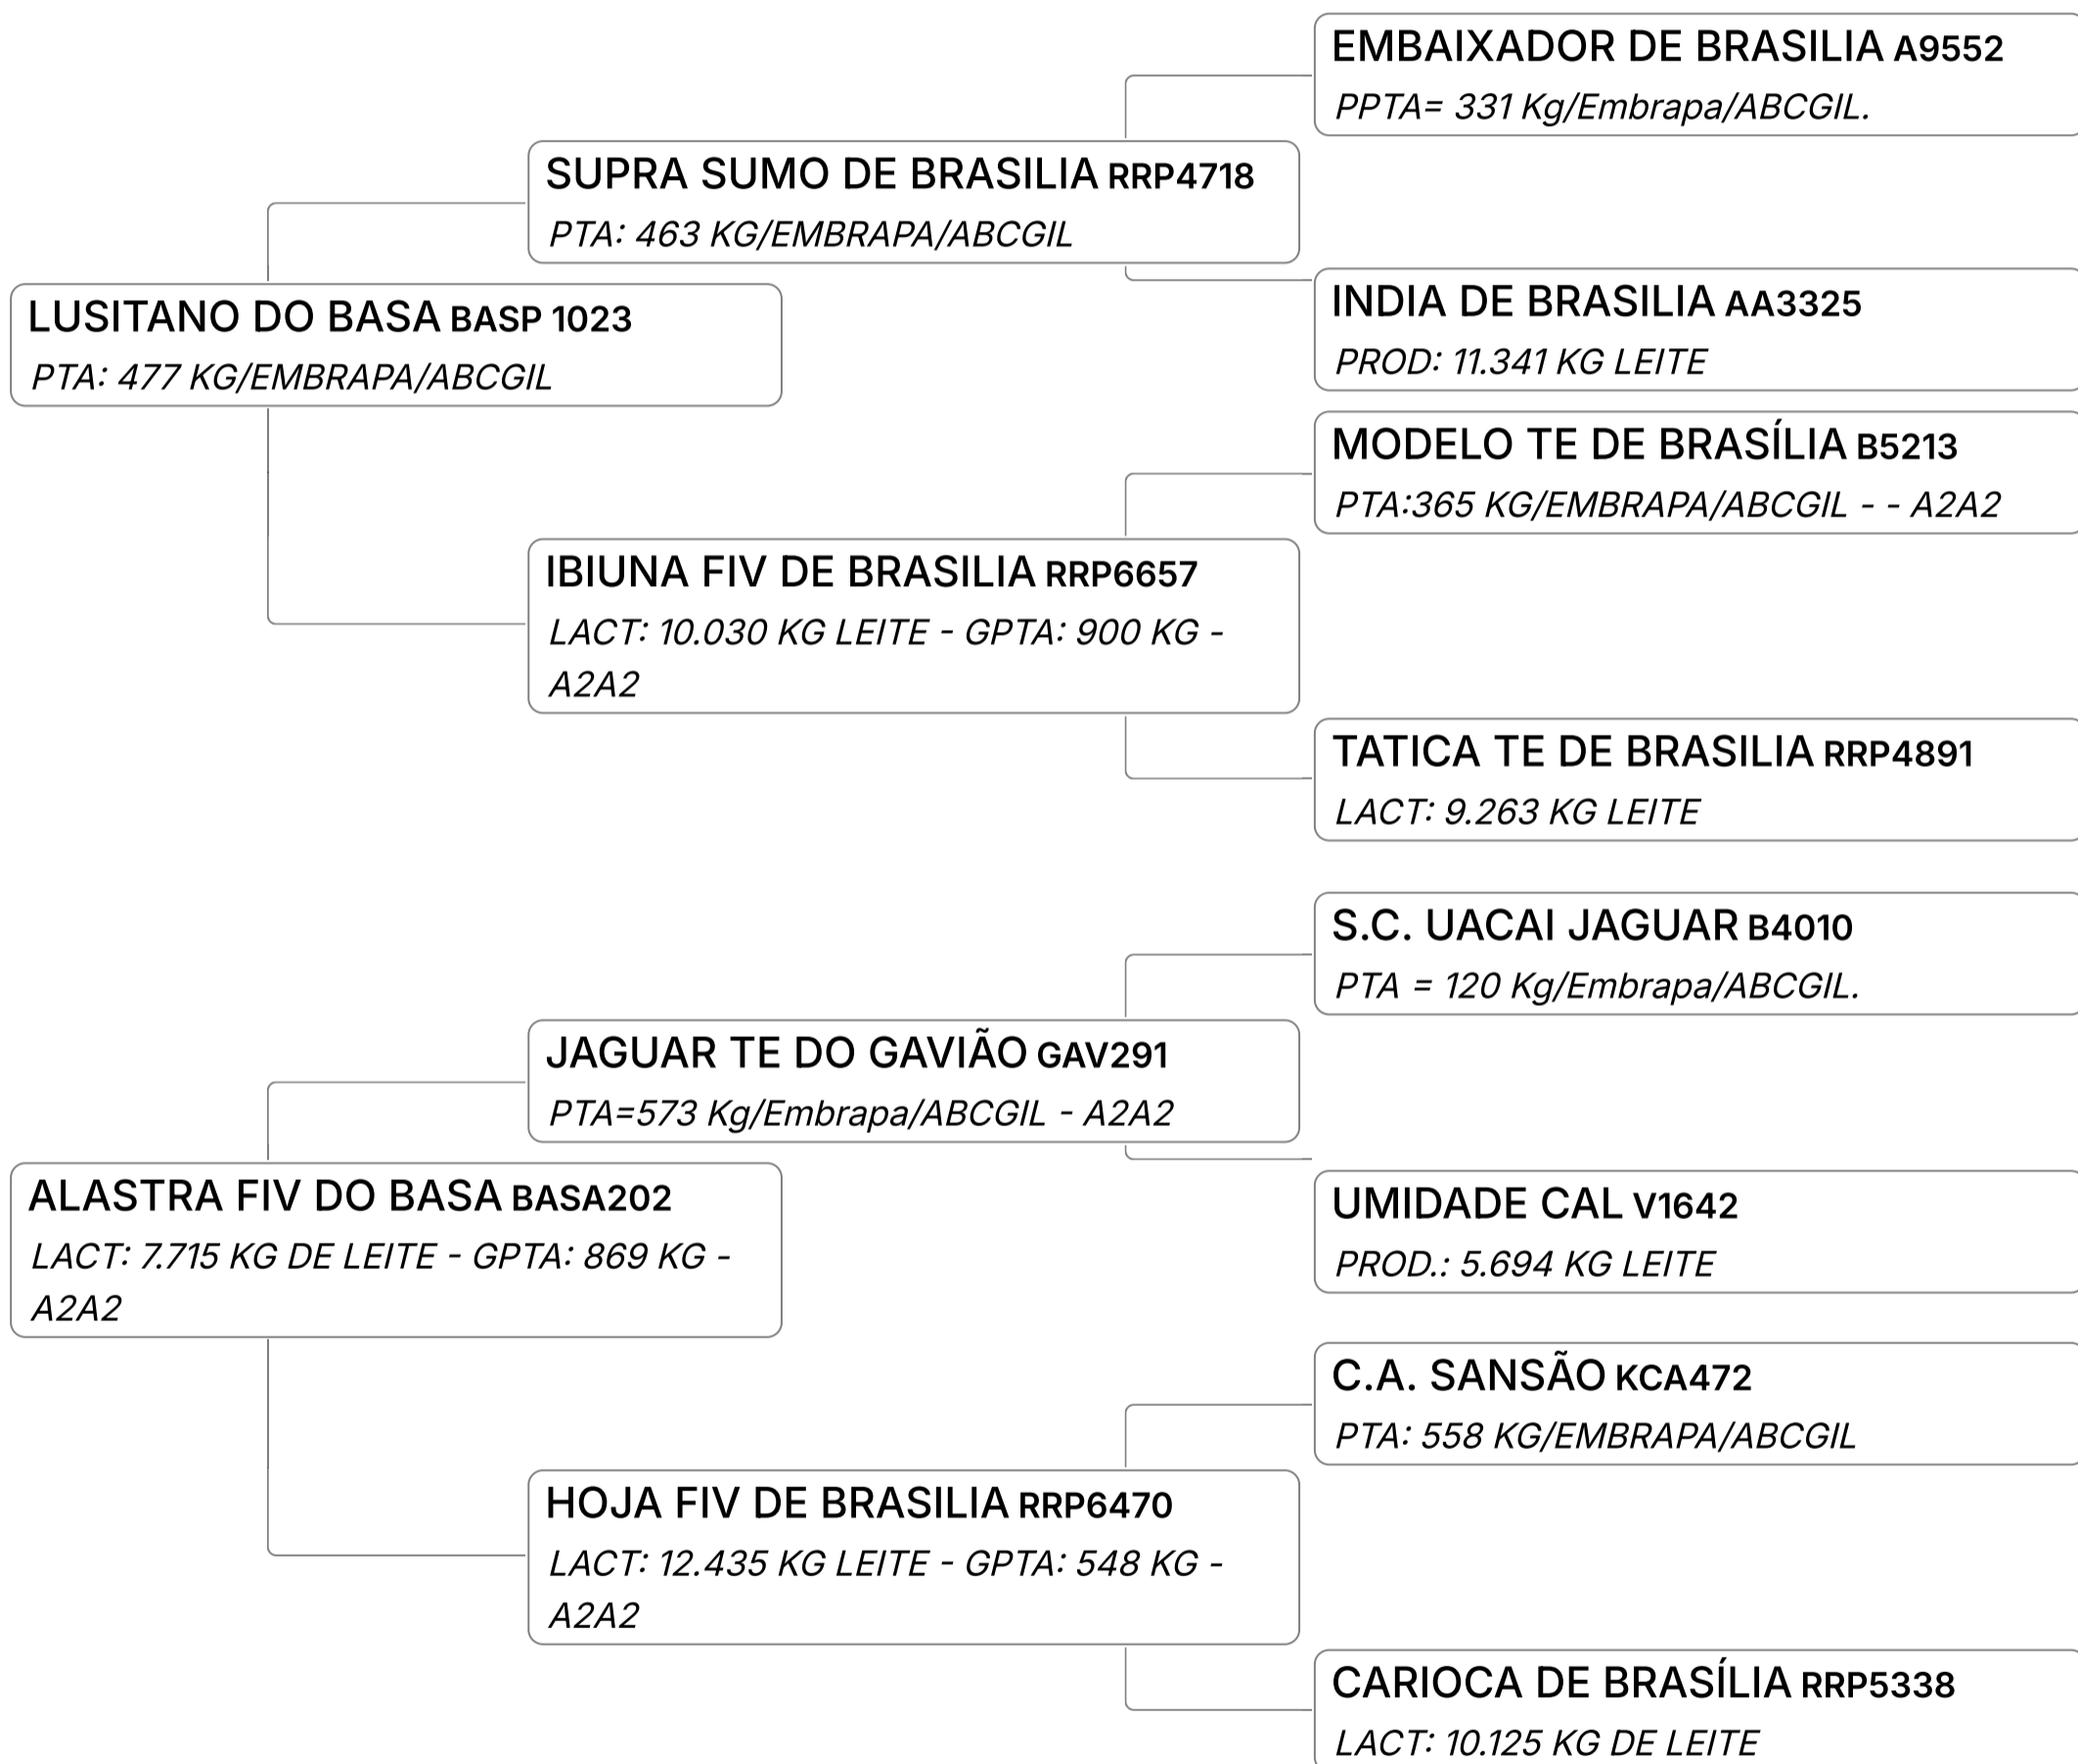

LEILÃO EMBASADOS GIR LEITEIRO

Lote

73 L

BASA VIA LACTEA ATHIRA FIV

Composto Sêmen GIR LEITEIRO A2A2 Vendedor **FAZENDAS DO BASA**

✓ 03 DOSES DE SÊMEN SEXADO