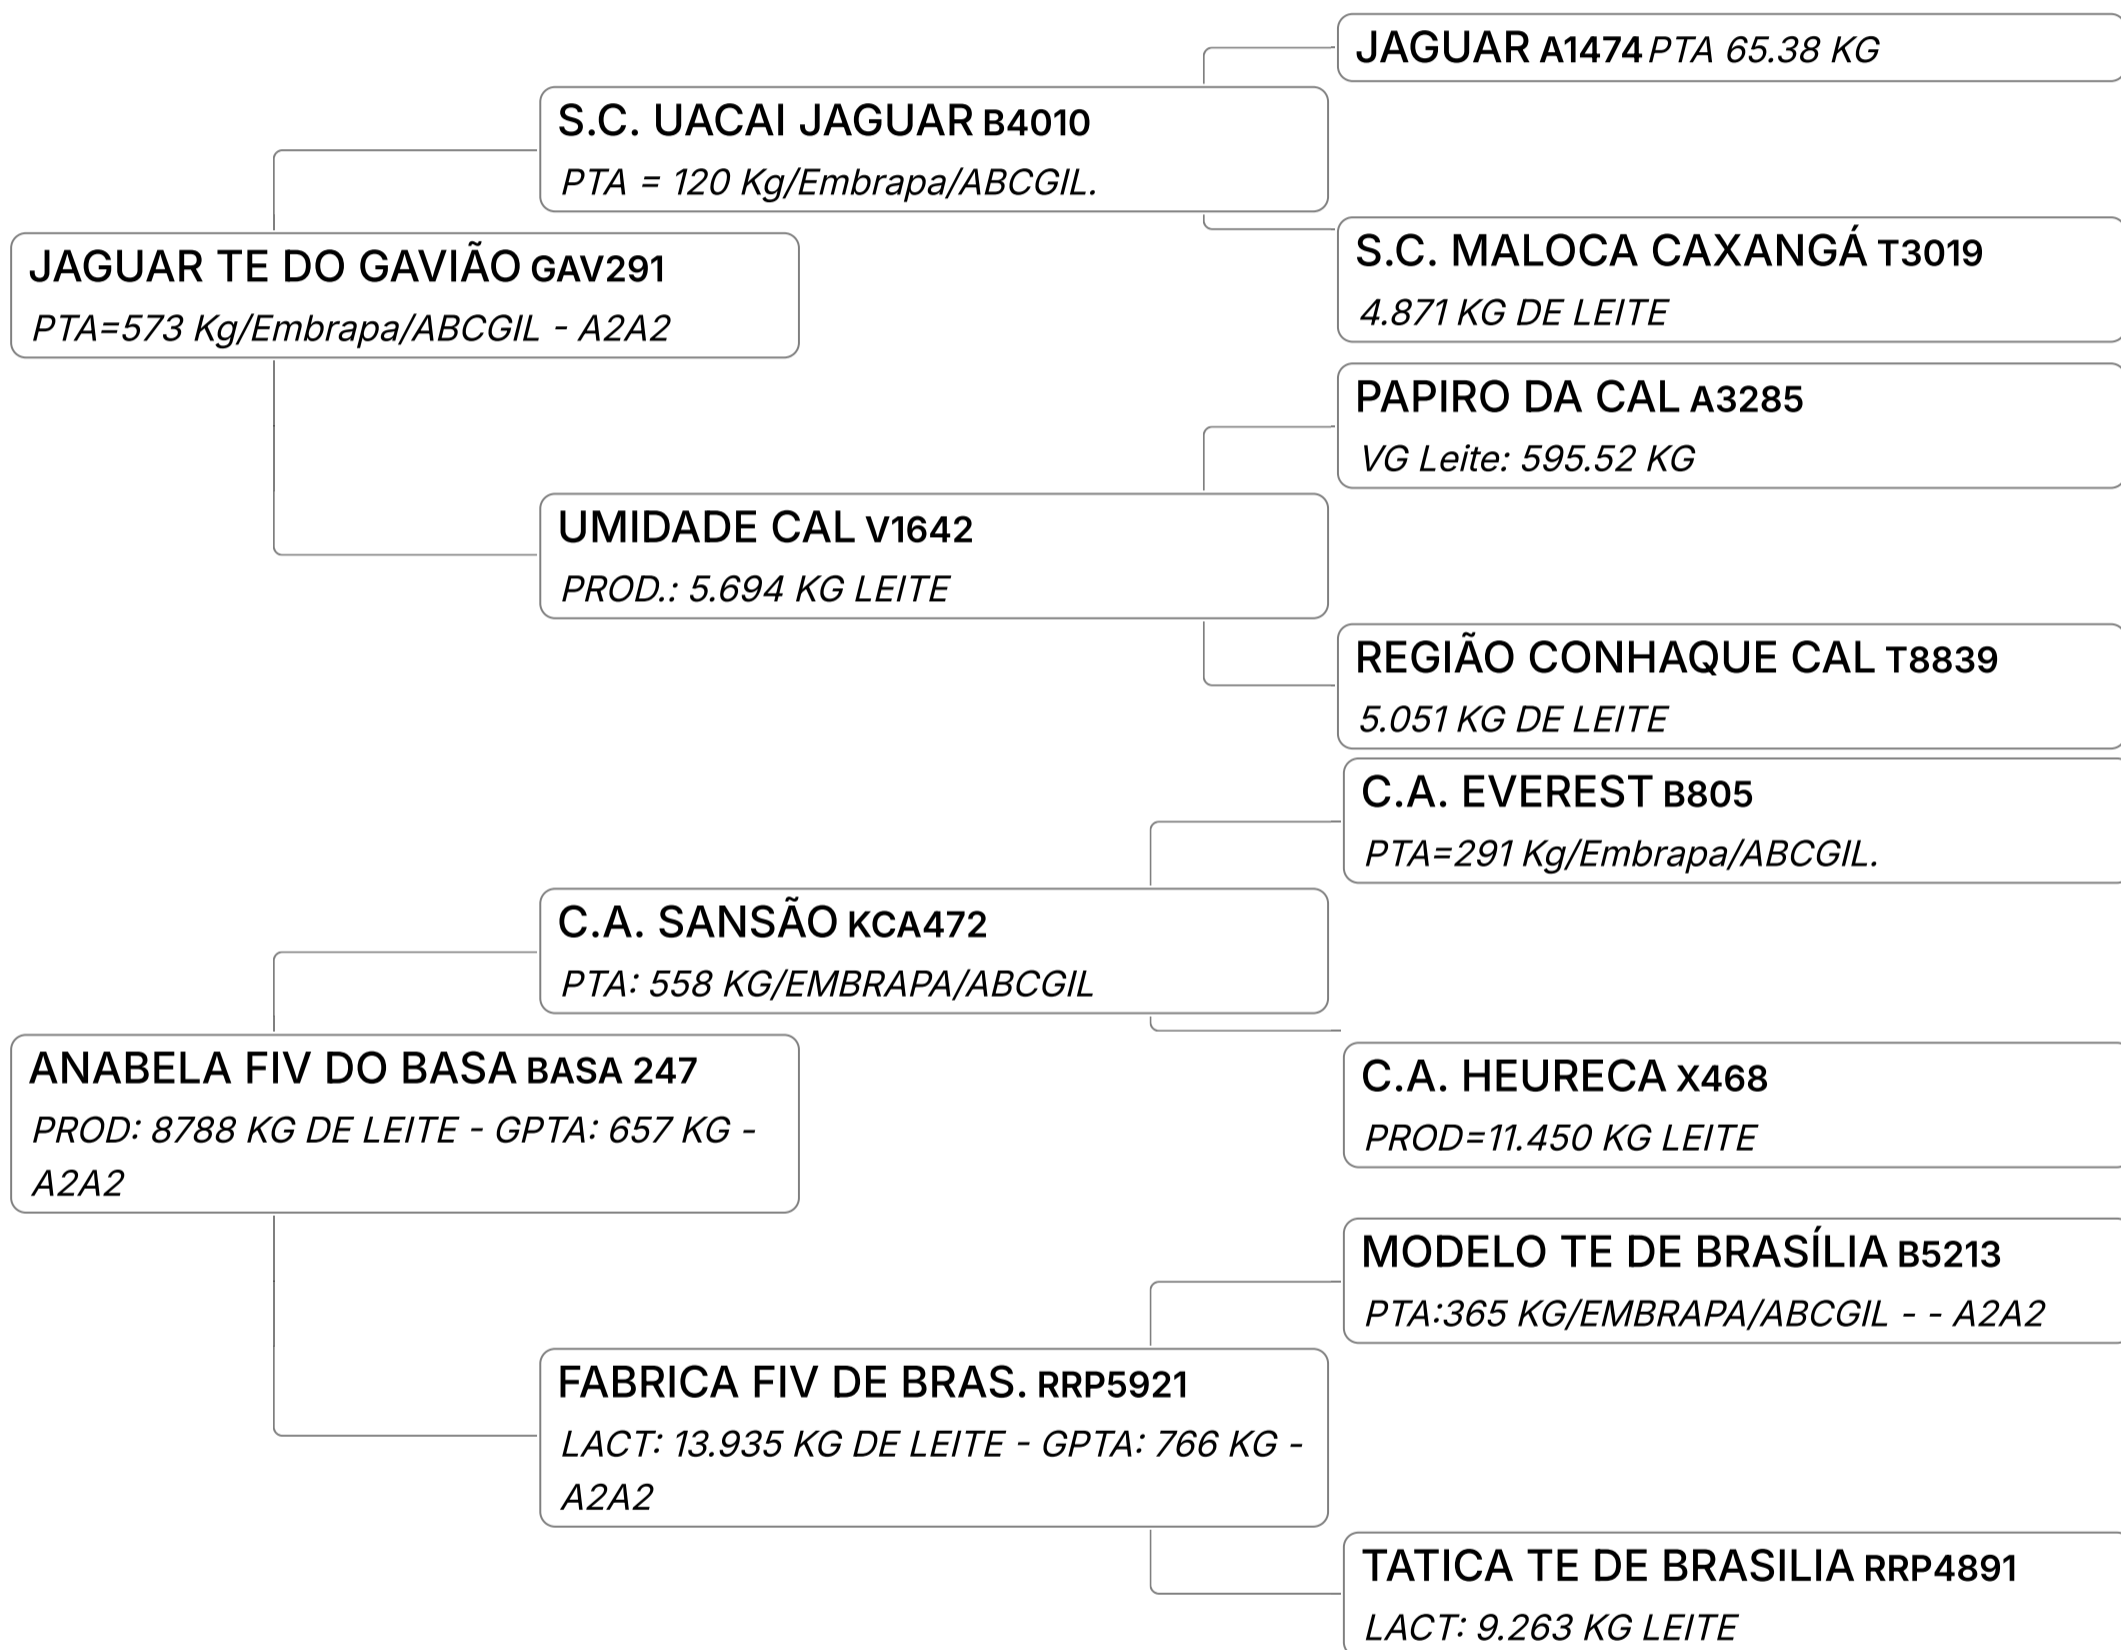

LEILÃO EMBASADOS GIR LEITEIRO

Lote

69 C**ENGUIA FIV DO BASA**Composto **Embrião** Vendedor **FAZENDAS DO BASA**

✓ 02 EMBRIÕES

Lote

69 D

EMOTIVA DO BASA

Composto **Embrião** Vendedor **FAZENDAS DO BASA**

✓ 02 EMBRIÕES

LEILÃO EMBASADOS GIR LEITEIRO

Lote

69 E**ANABELA FIV DO BASA**Composto **Embrião** Vendedor **FAZENDAS DO BASA**

✓ 02 EMBRIÕES

LEILÃO EMBASADOS GIR LEITEIRO

Lote

69 F