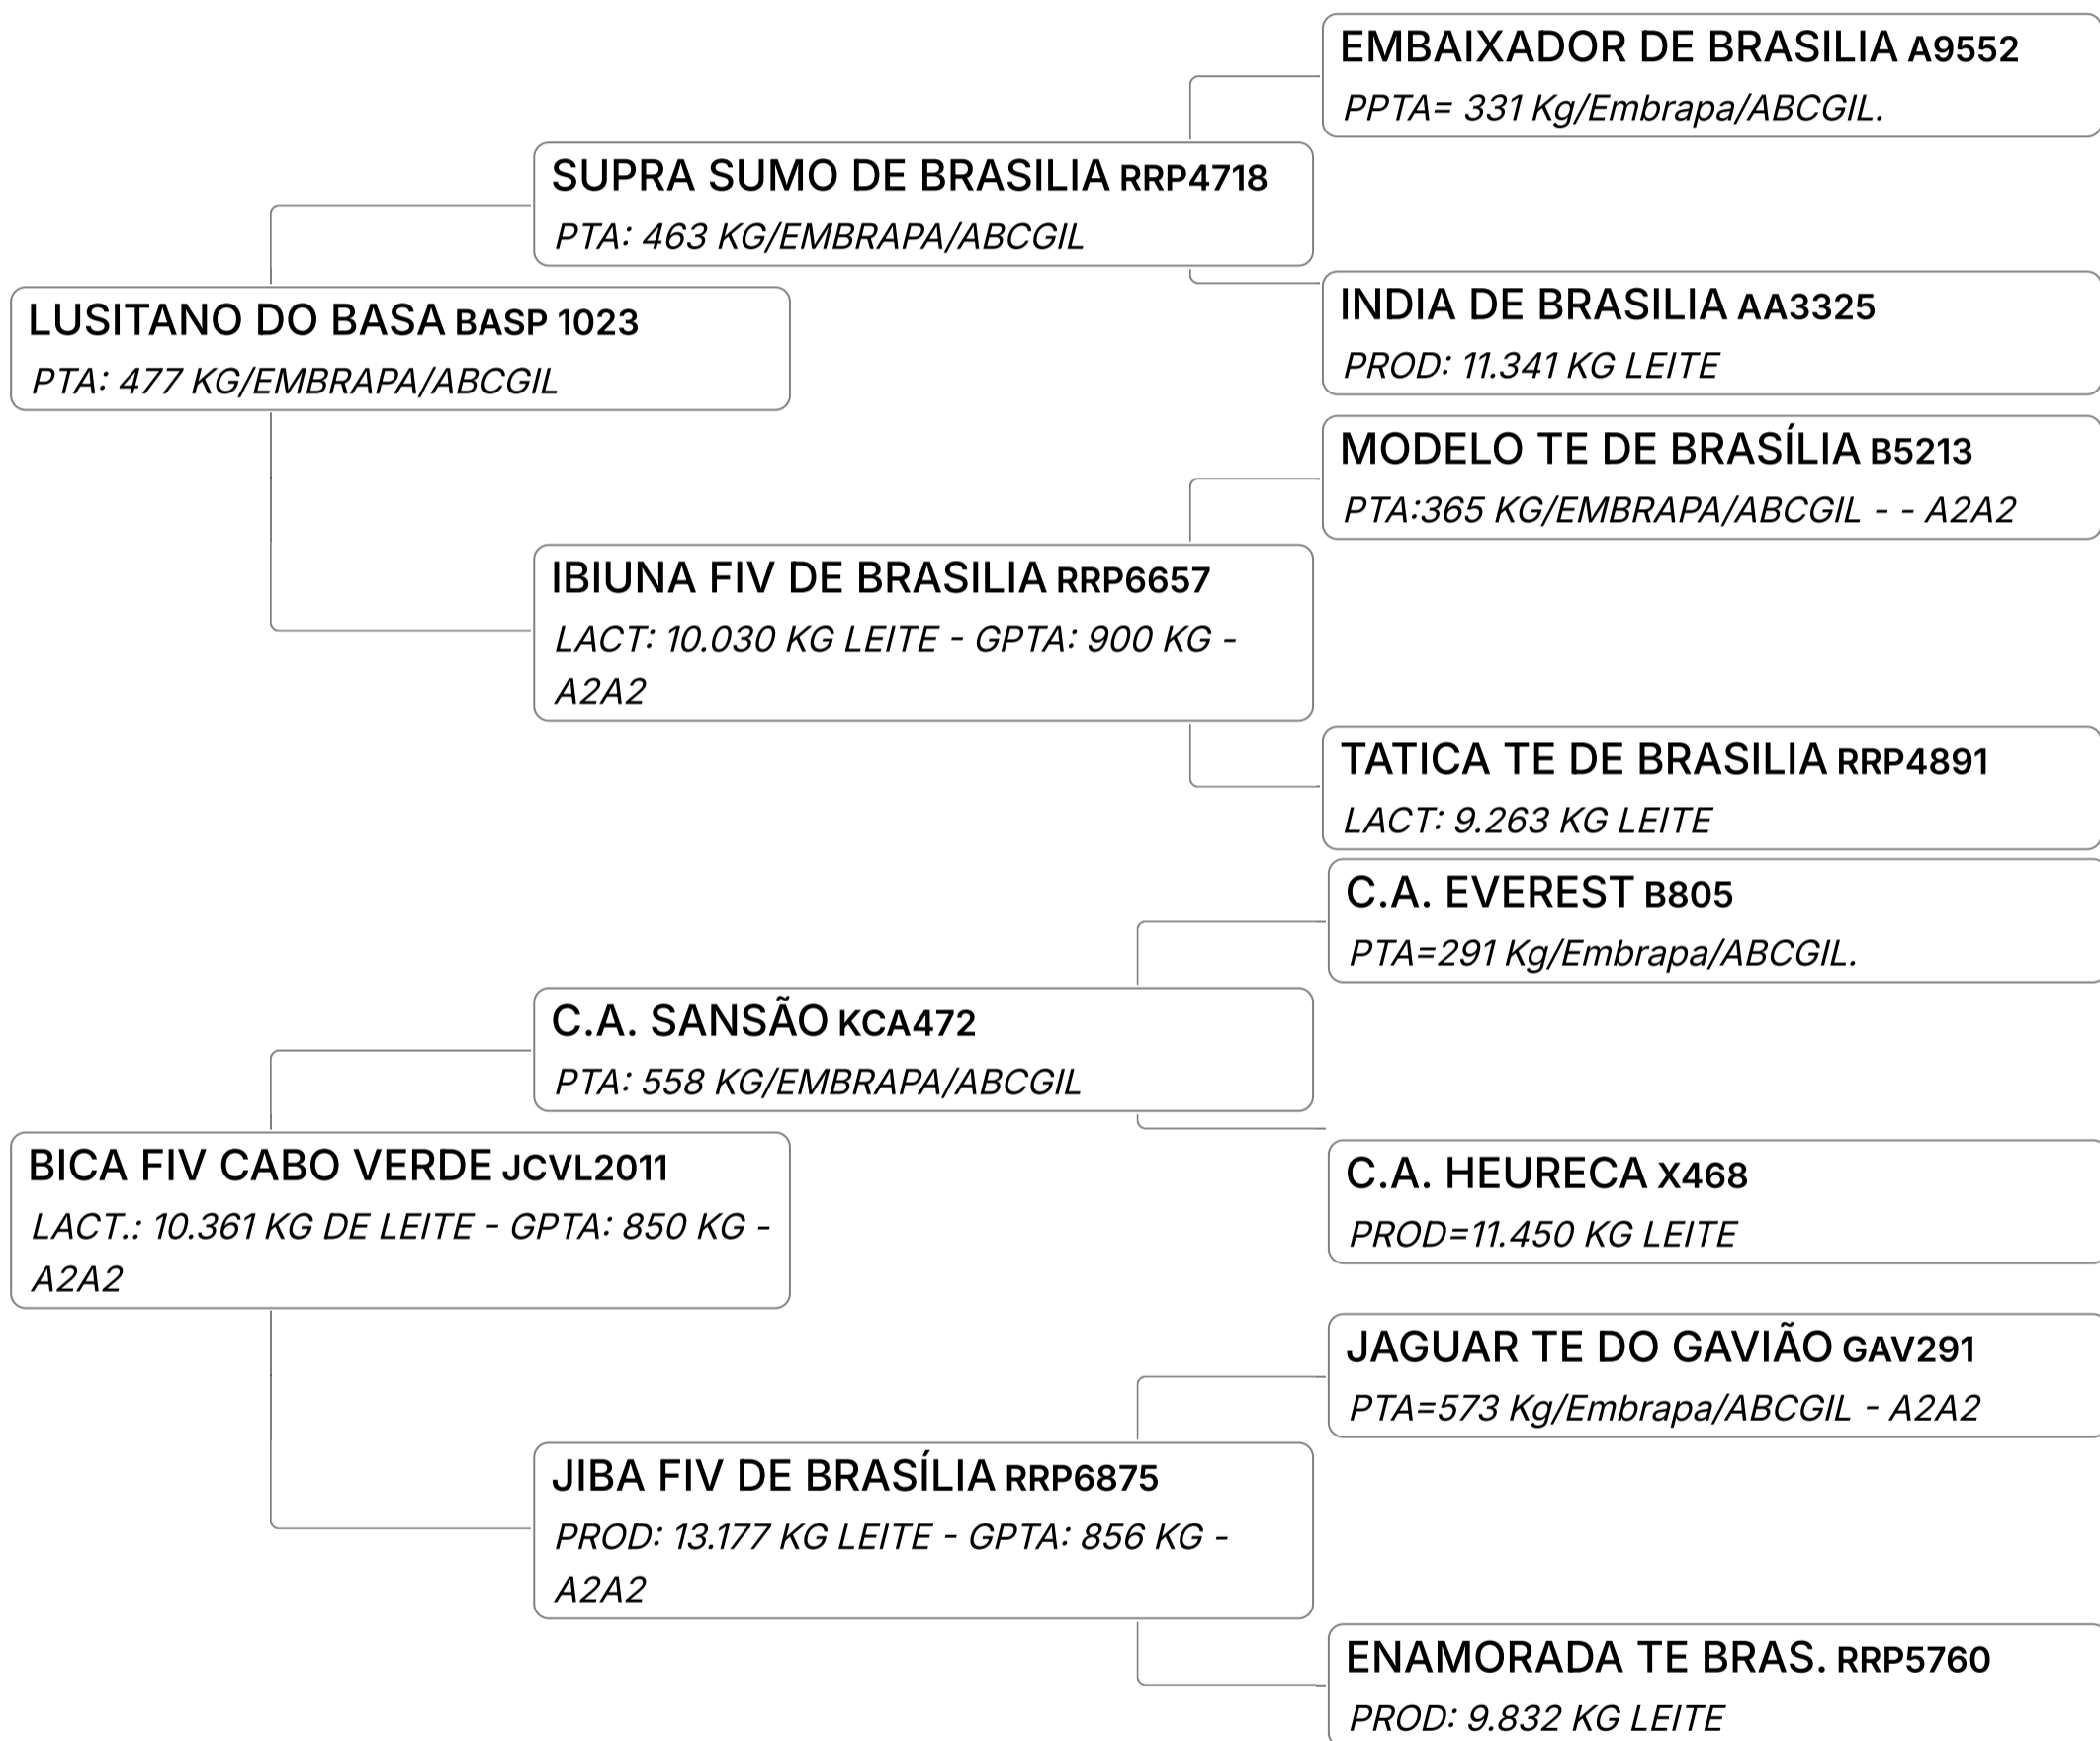

Lote

74 K

BICA FIV CABO VERDE

Composto **Embrião** Vendedor **FAZENDAS DO BASA**

✓ 02 BÔNUS