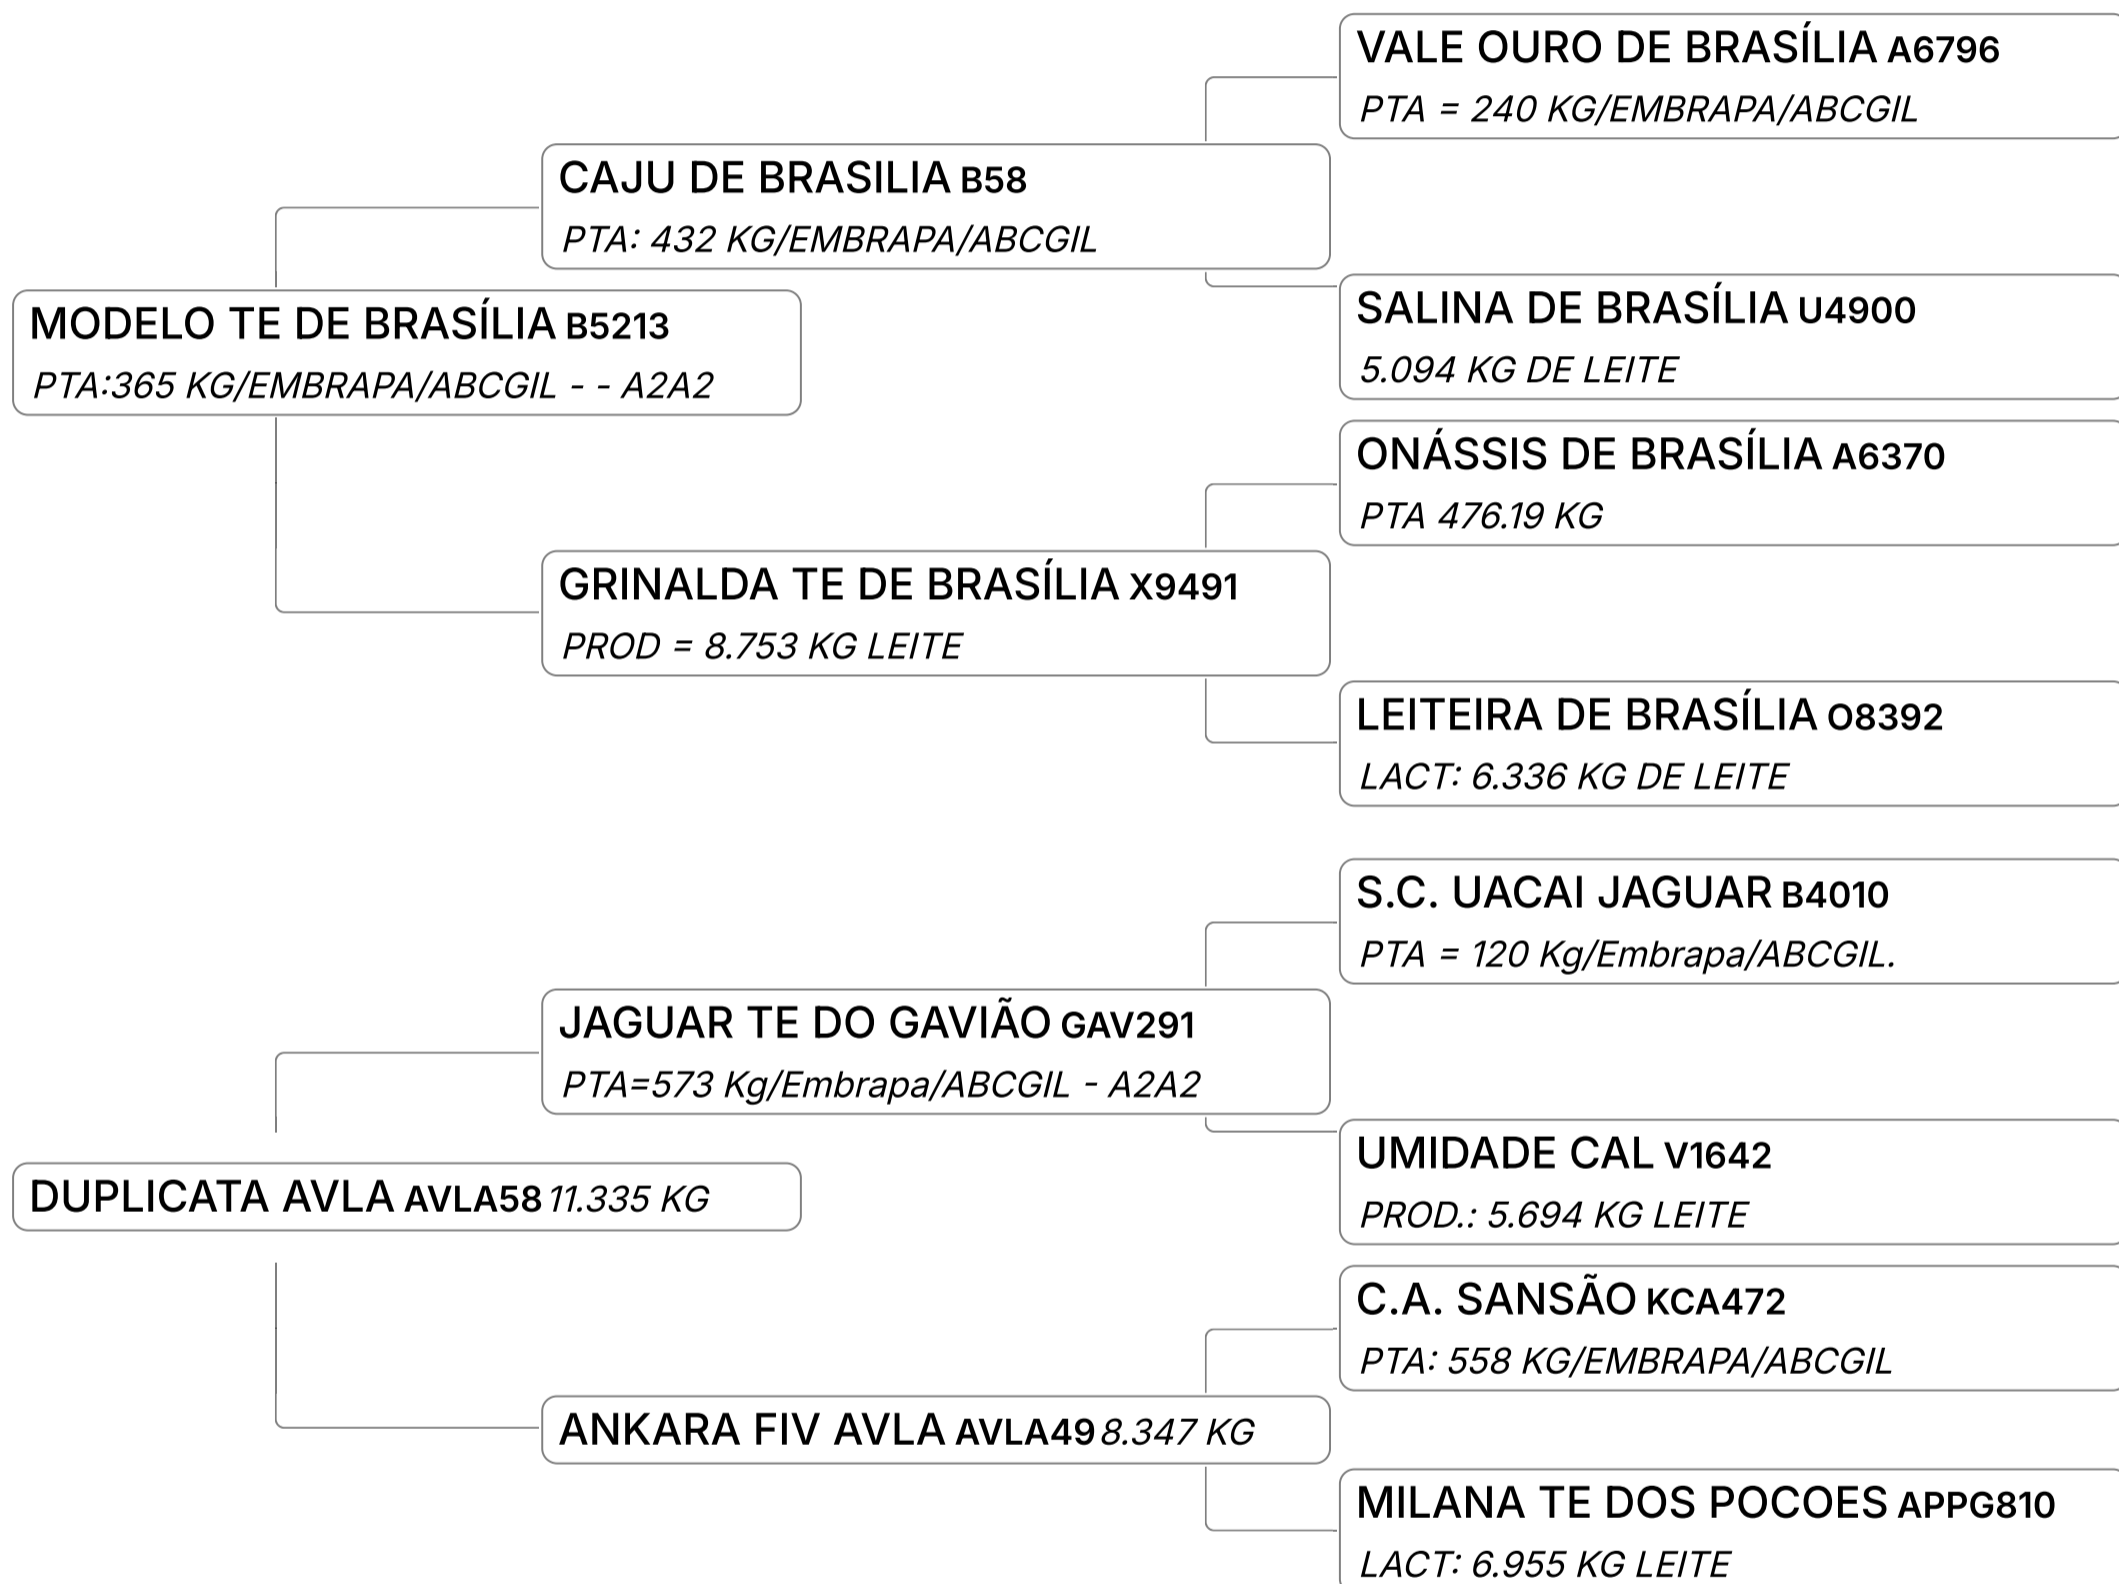

NEYMAR FIV DE BRAS.

Composto **Sêmen** GIR LEITEIRO PTA: 773 KG/EMBRAPA/ABCGIL Vendedor **FAZENDAS DO BASA**

✓ 03 DOSES DE SÊMEN SEXADO

LEILÃO EMBASADOS GIR LEITEIRO

Lote

73 D**GABARITO AVLA**Composto **Sêmen** GIR LEITEIRO PTA:242 KG/EMBRAPA/ABCGIL - A1A2 Vendedor **FAZENDAS DO BASA**