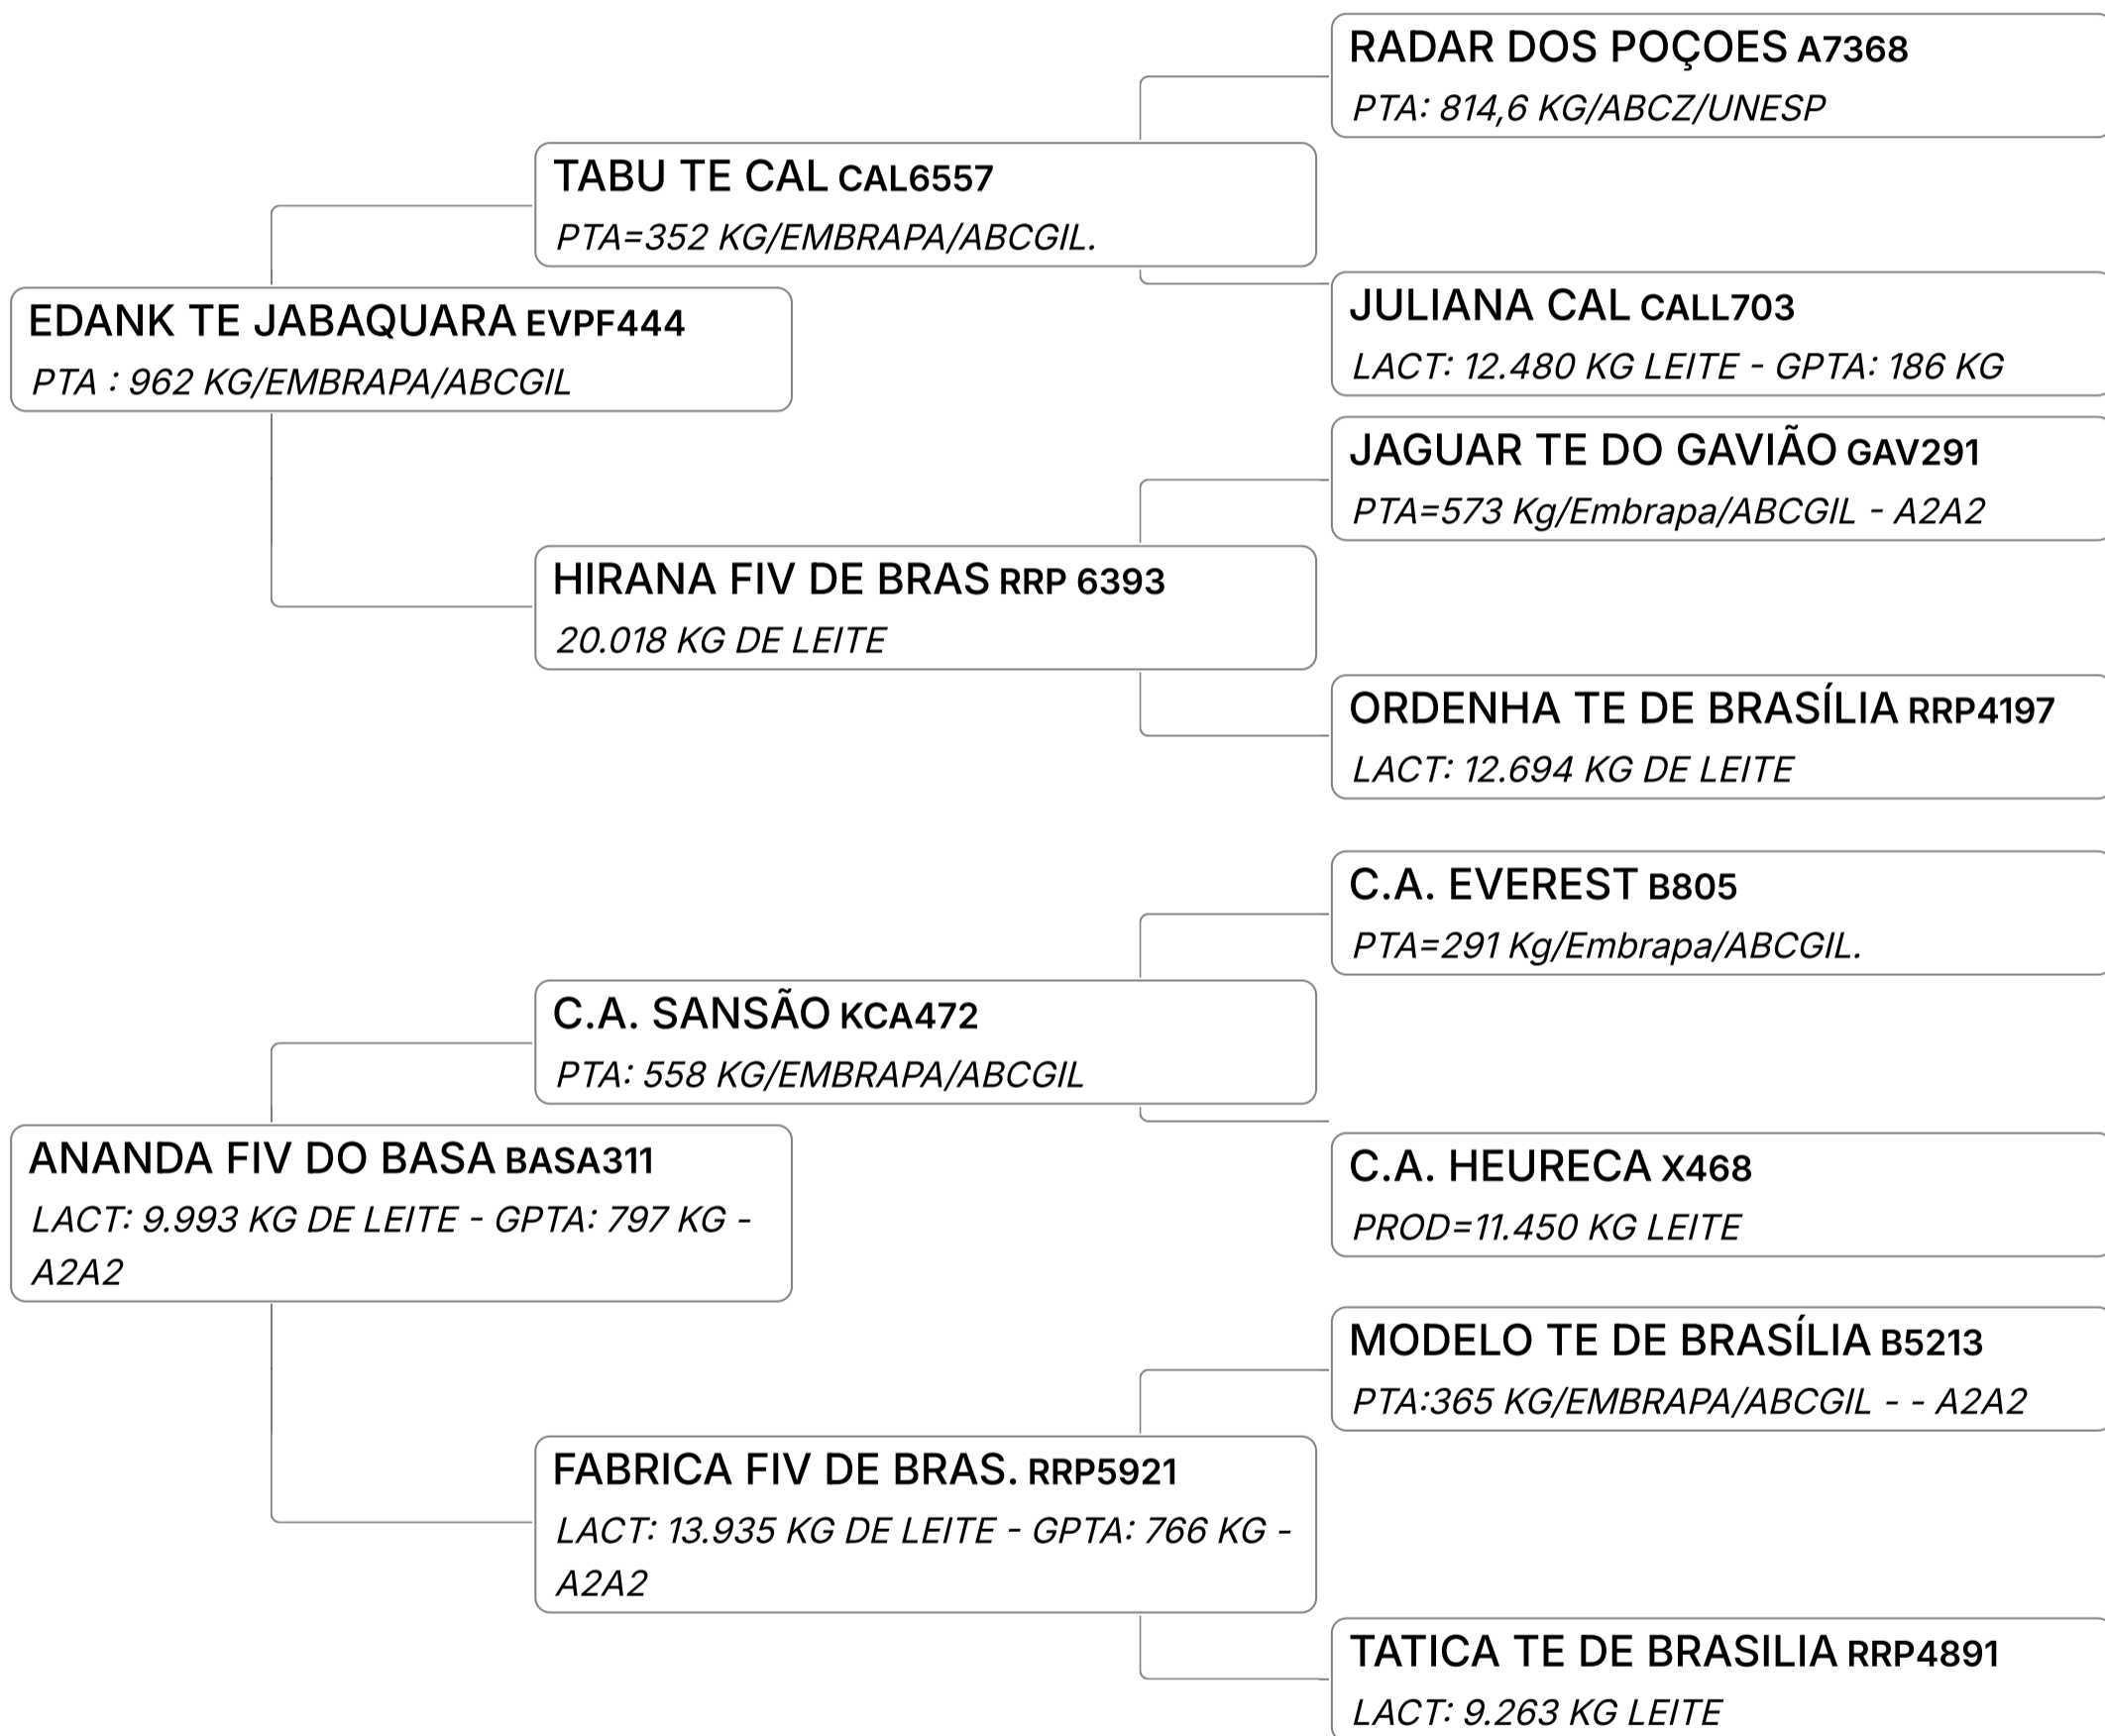

Individual **Animal** | GIR LEITEIRO | FÊMEA Nasc: 17/09/2022 | 27 meses Vendedor **FAZENDAS DO BASA**

Q INSEMINADA DO CAMARGO FIV DO BASA (JAGUAR TE DO GAV. x INSENSATA FIV DO BASA - 12.430 KG LEITE - GPTA: 717 KG - A2A2), SÊMEN CONVENCIONAL) DIA 21/11/24.

LEILÃO EMBASADOS GIR LEITEIRO

Lote

33

GANFINA FIV DO BASA (BASA2774)

Individual Animal | GIR LEITEIRO | FÊMEA Nasc: 23/10/2022 | 26 meses Vendedor FAZENDAS DO BASA

Q INSEMINADA DO ESPOSATO DO BASA (LUSITANO DO BASA x CAMAÇARI FIV DO BASA - 7.445 KG DE LEITE - A2A2 - GPTA: 498 KG), SÊMEN CONVENCIONAL, DIA 21/11/24.