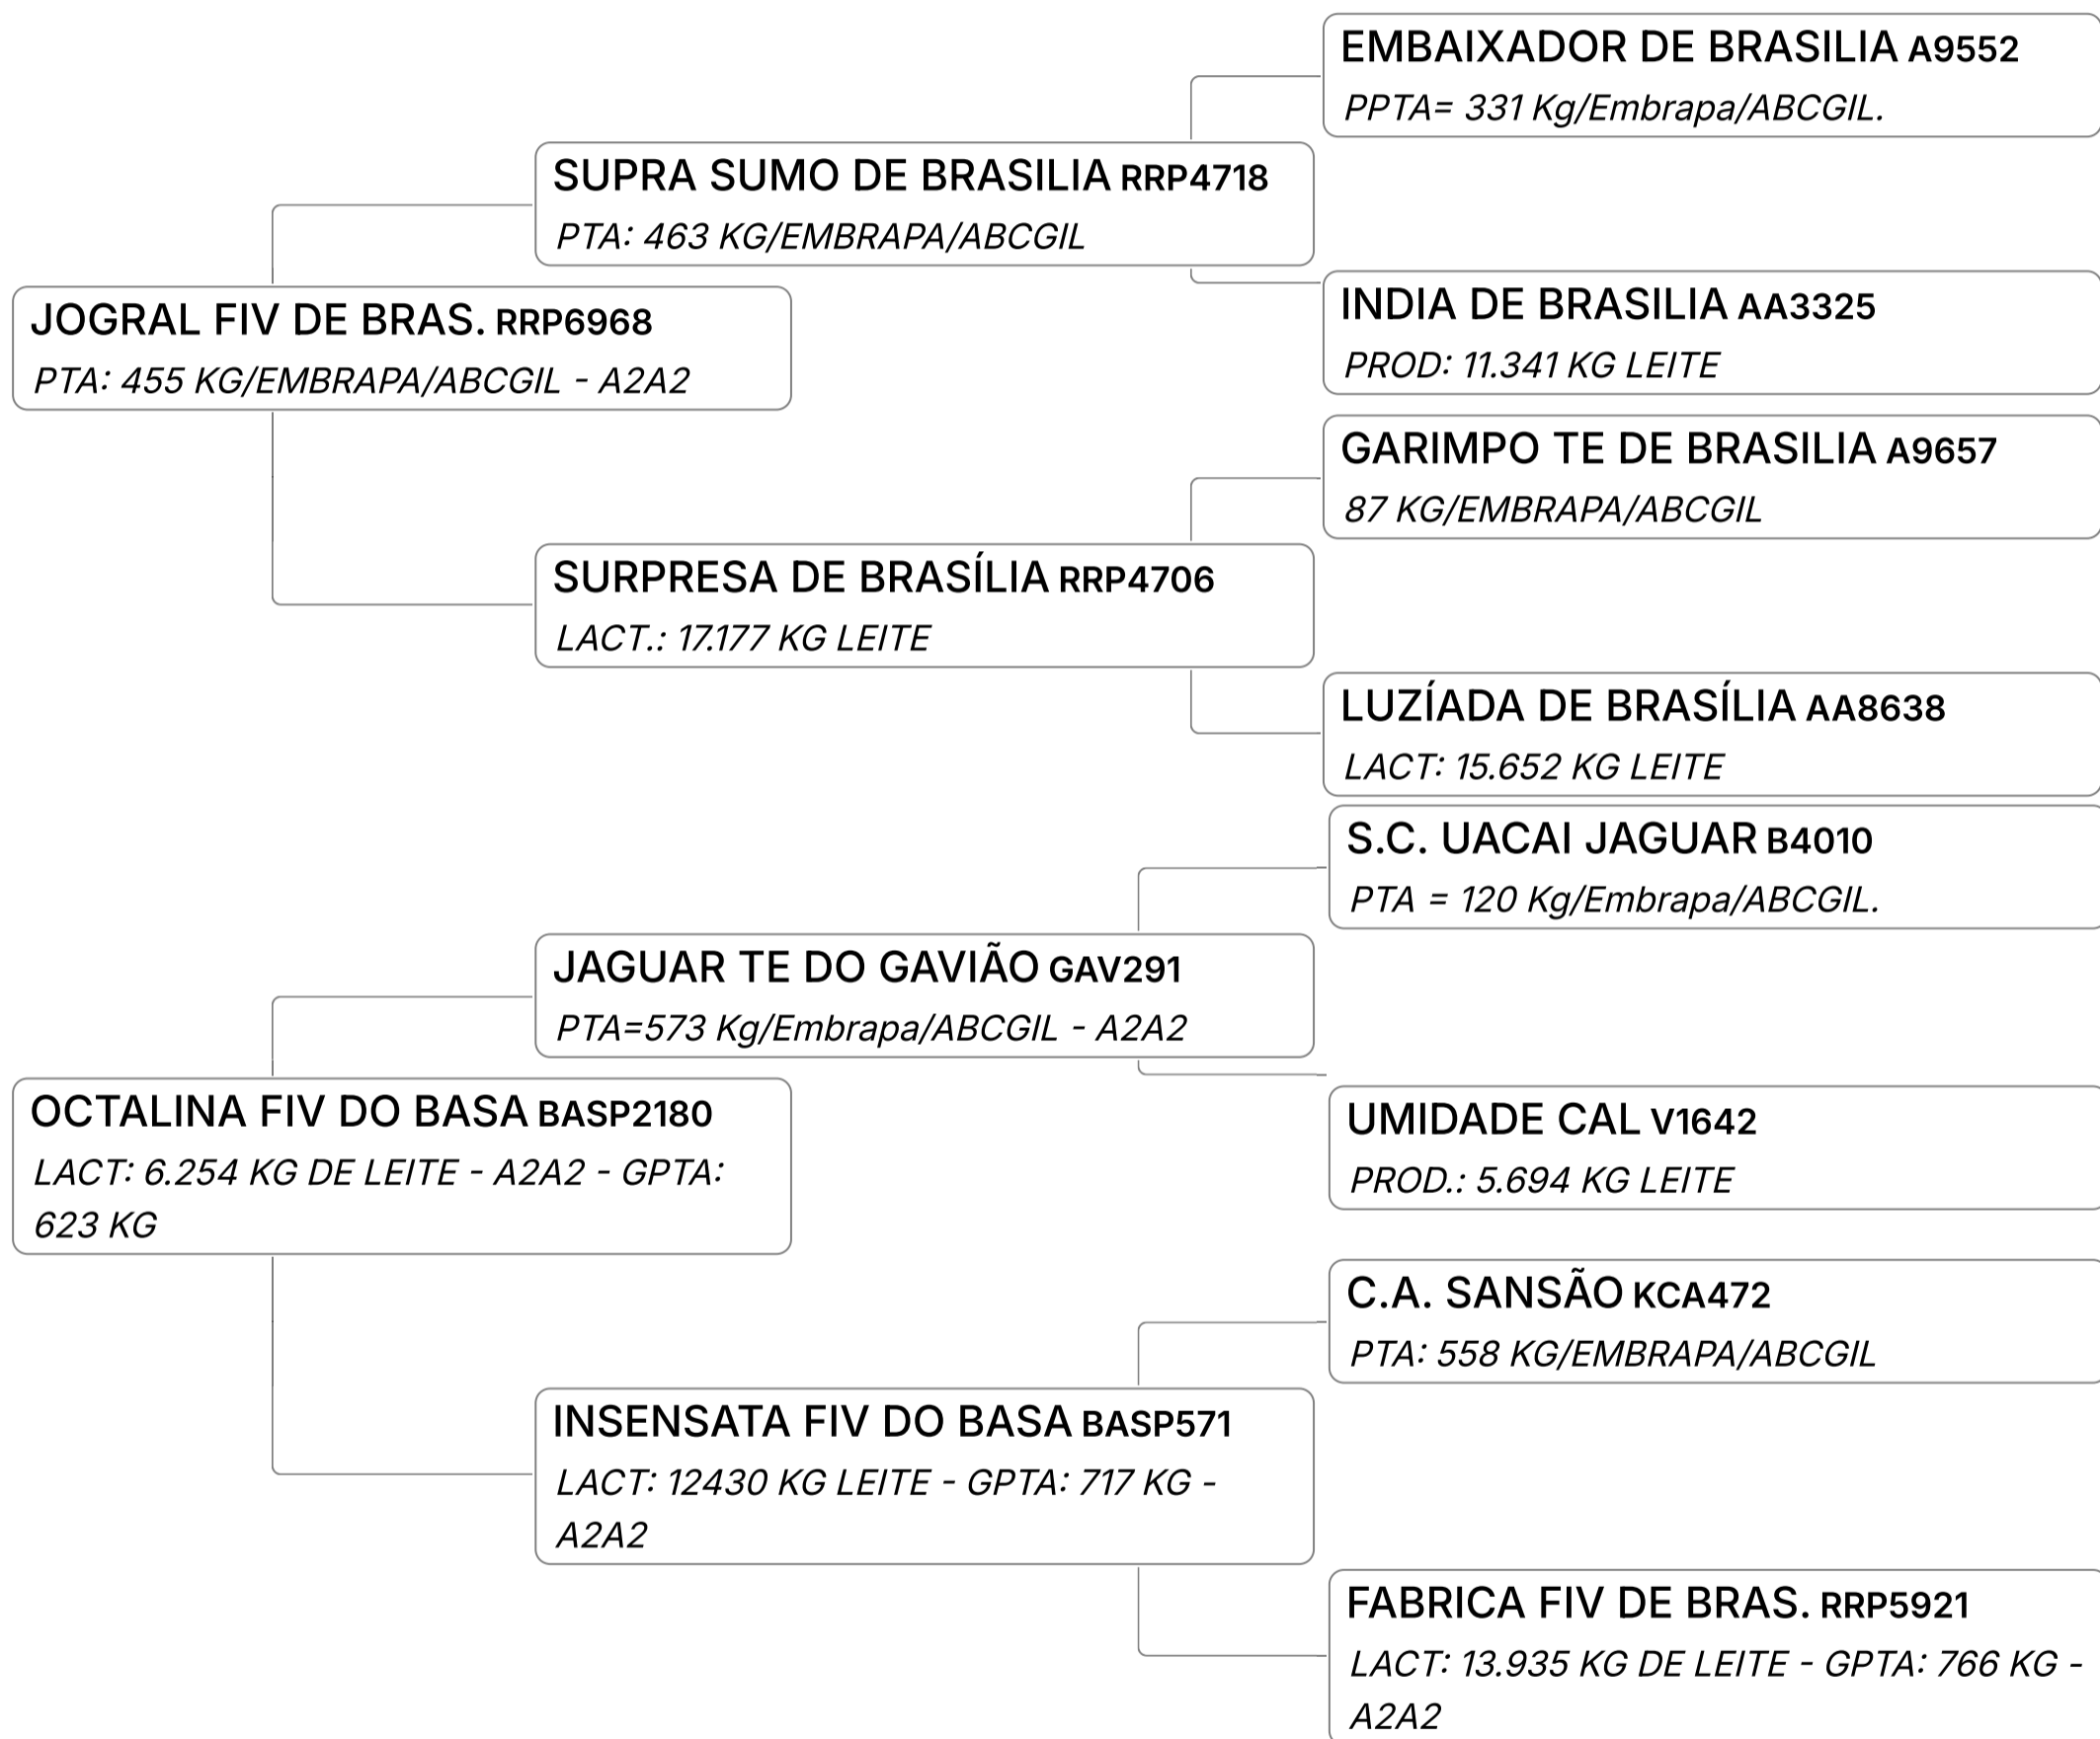

Lote

71 E

OCTALINA FIV DO BASA

Composto **Embrião** Vendedor **FAZENDAS DO BASA**

✓ 01 EMBRIÃO