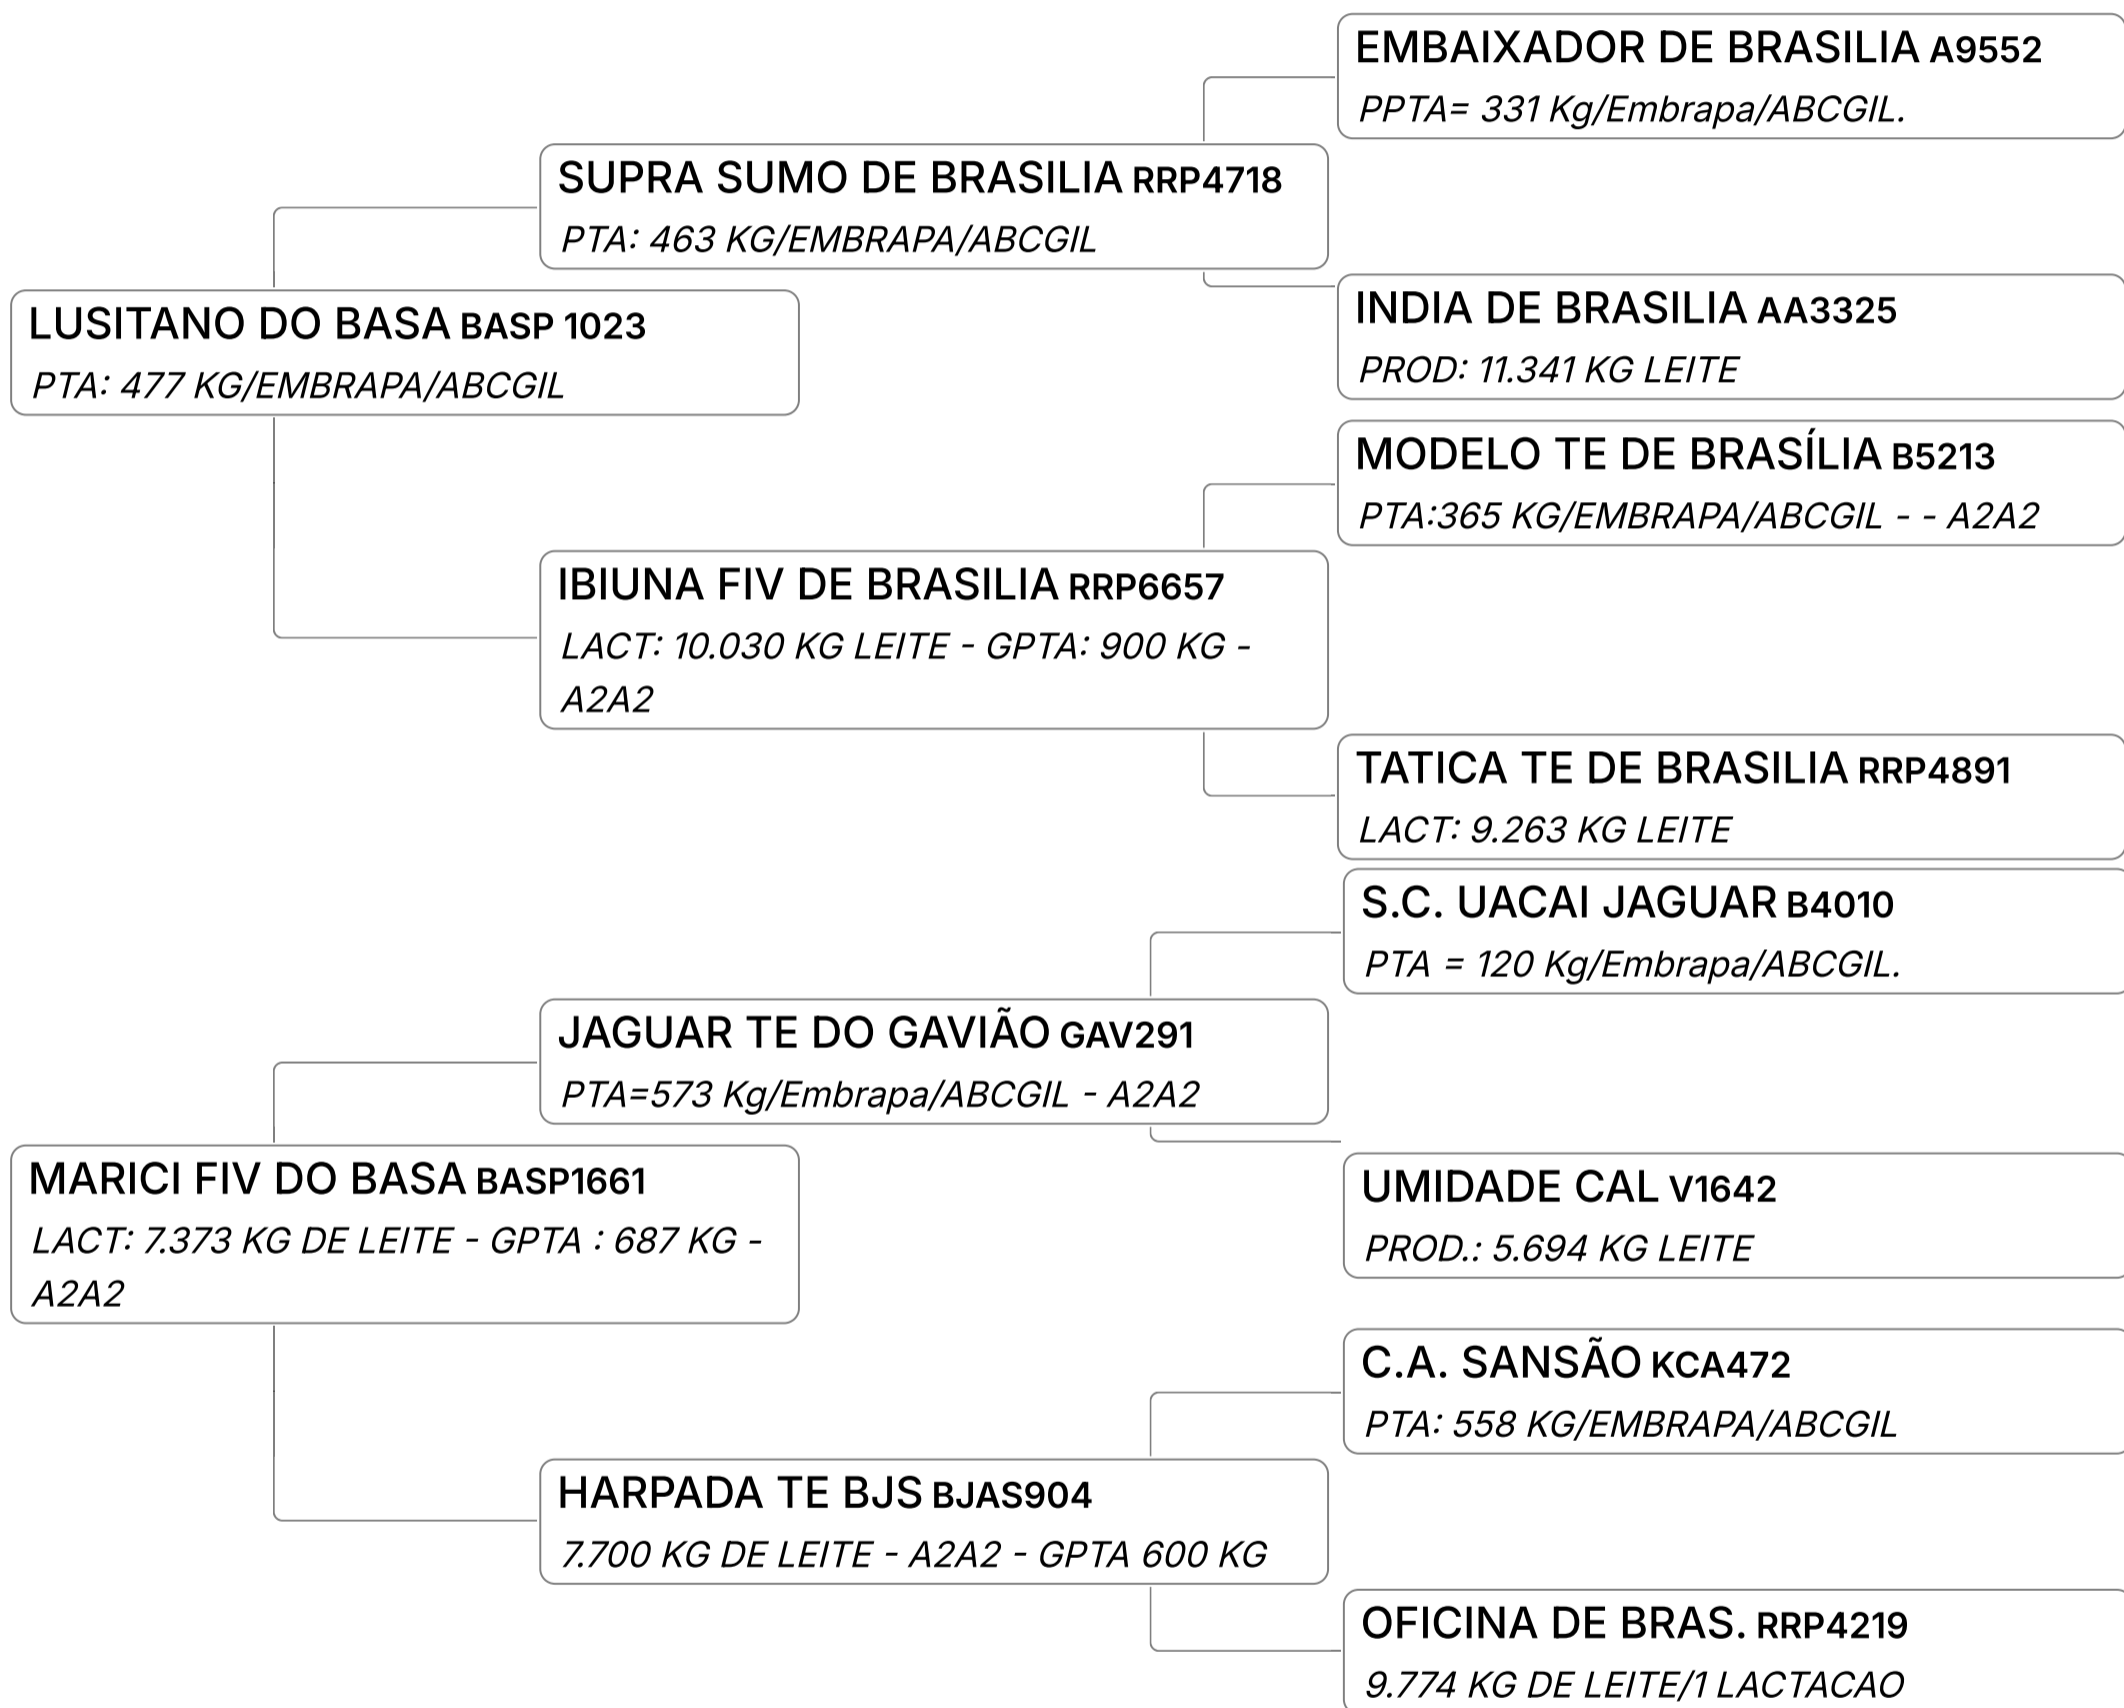

LEILÃO EMBASADOS GIR LEITEIRO

Lote

74 L

MARICI FIV DO BASA

Composto **Embrião** Vendedor **FAZENDAS DO BASA**

✓ 03 BÔNUS