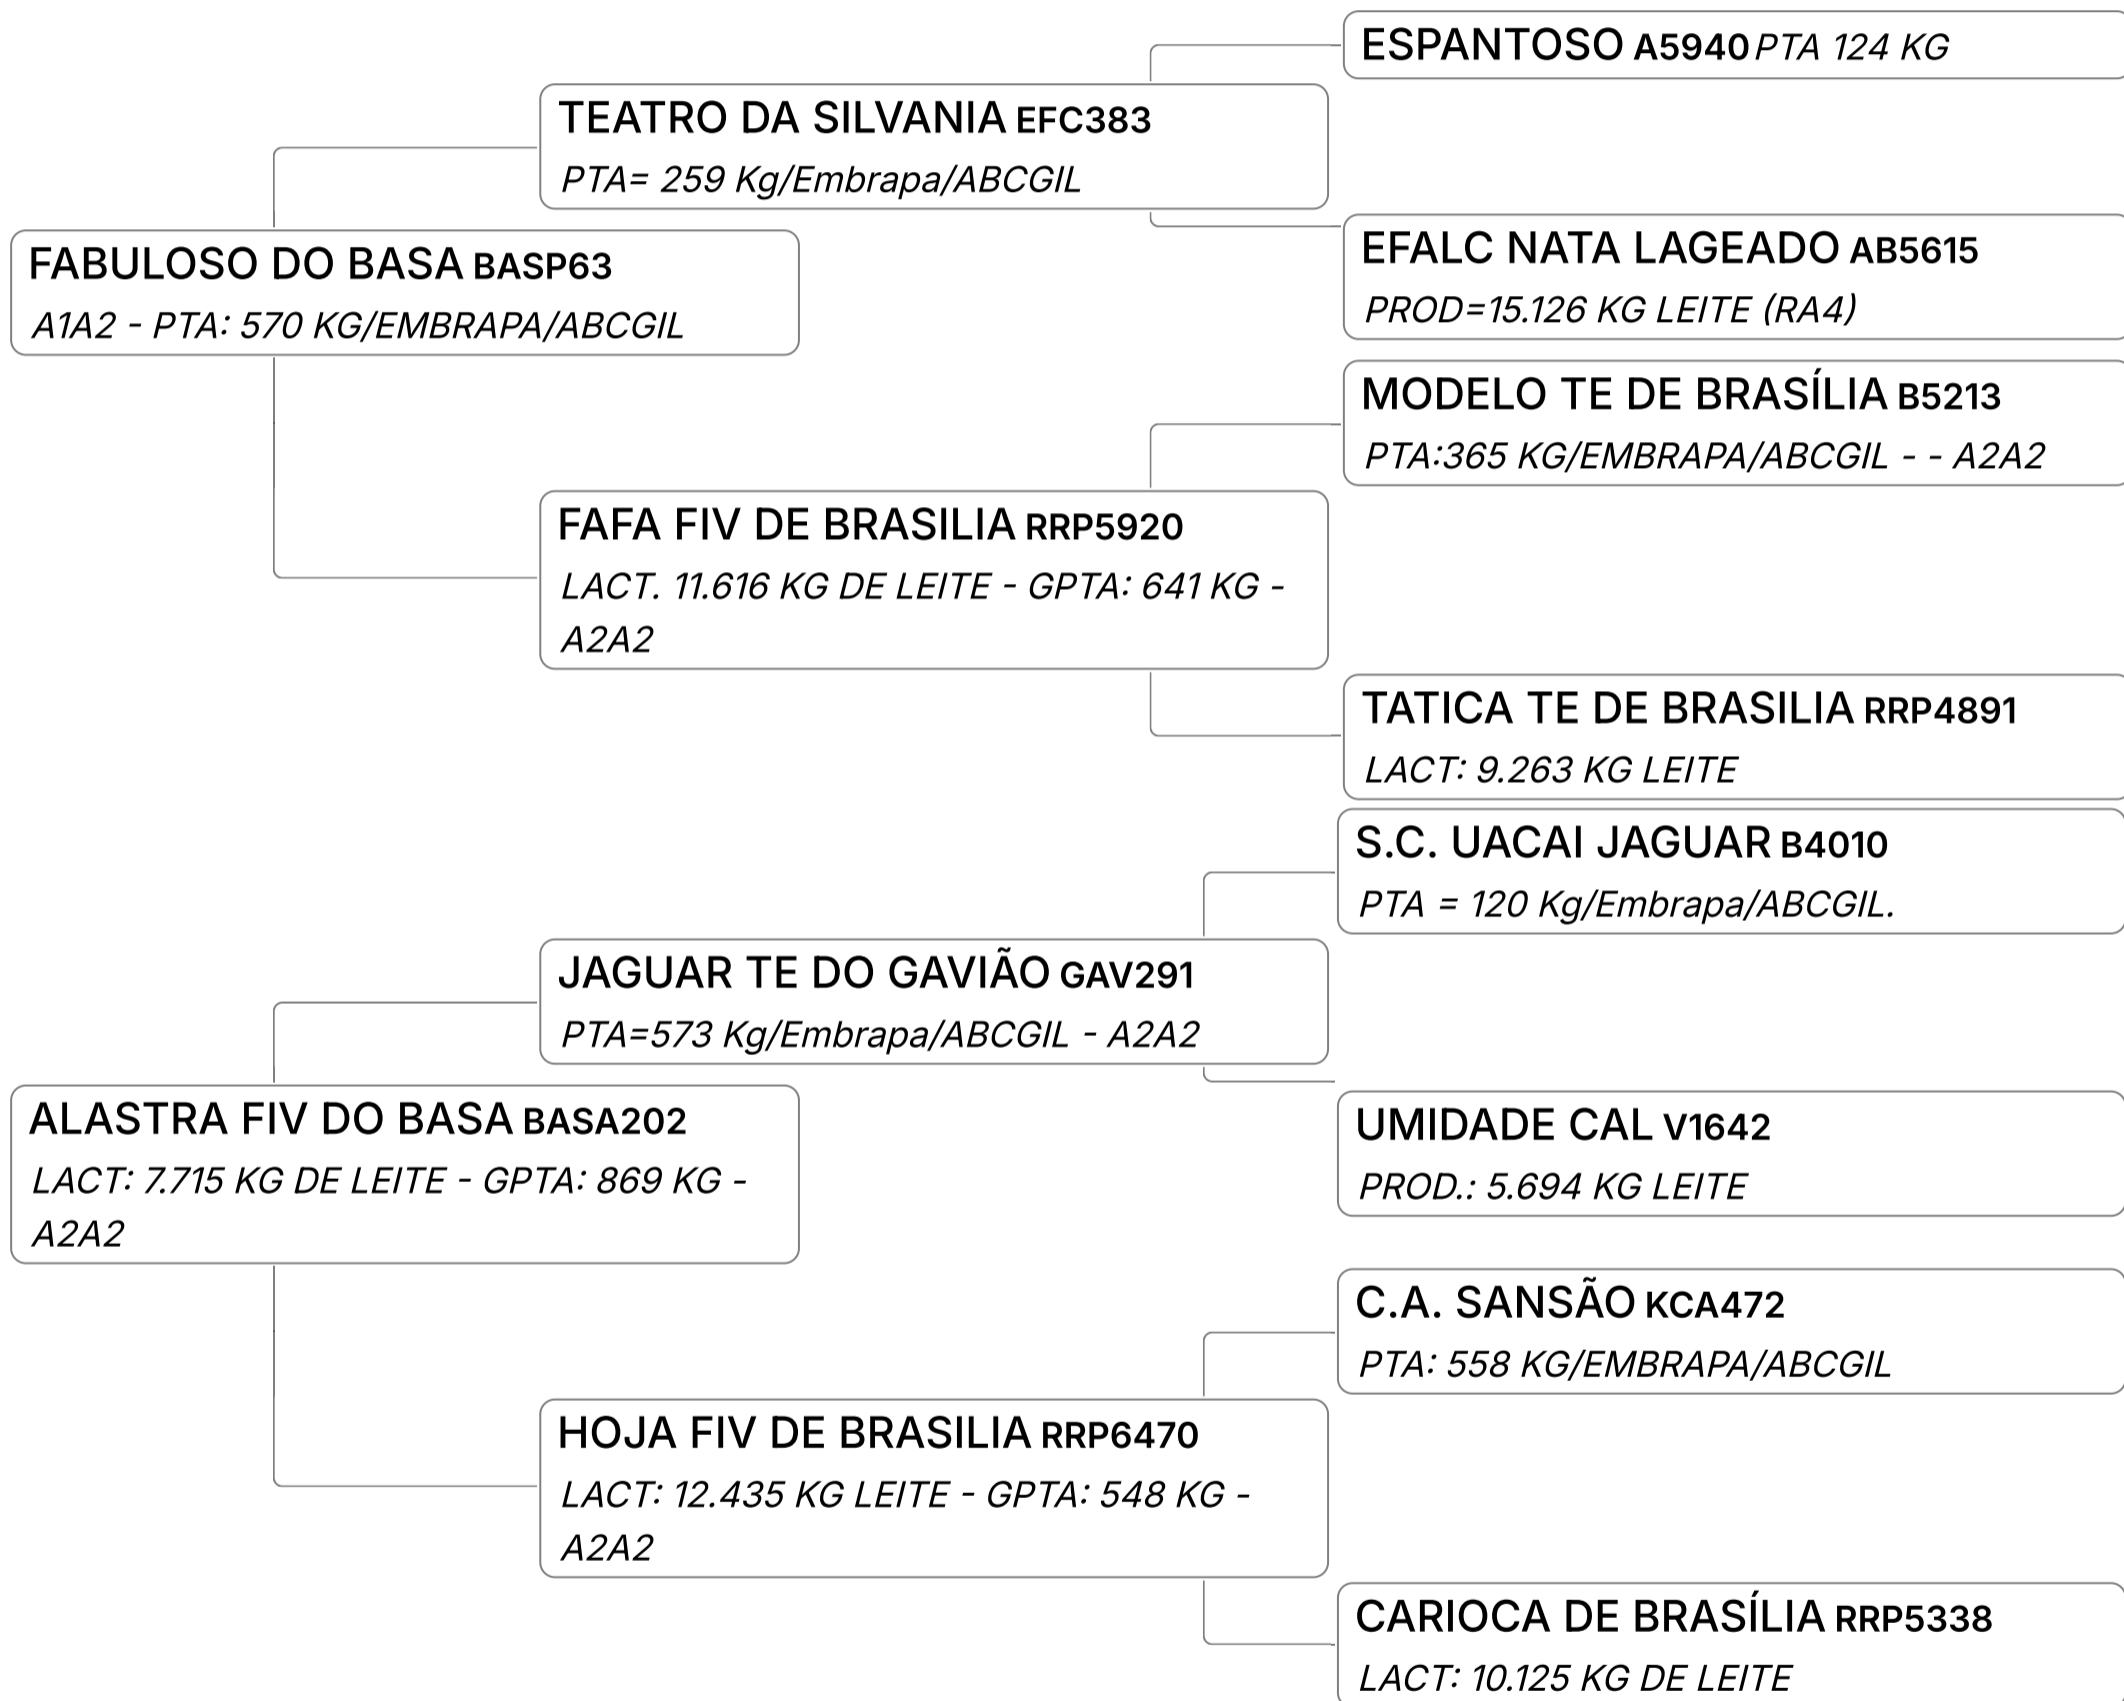

✓ SEXADA DE FÊMEA ✓ RECEPTORA: MH 4221

LEILÃO EMBASADOS GIR LEITEIRO

Lote

10

ALASTRA FIV DO BASA

Individual **Prenhez** GIR 04/2025 Mãe: LACT: 7.715 KG DE LEITE - GPTA: 869 KG - A2A2 Vendedor **FAZENDAS DO BASA**

✓ SEXADA DE FÊMEA ✓ RECEPTORA: VTB 153

LEILÃO EMBASADOS GIR LEITEIRO

Lote
11

AMERICANA FIV CABO VERDE

Individual **Prenhez** GIR 06/2025 Mãe: LACT: 11.796 KG LEITE - GPTA: 738 KG - A2A2 Vendedor **FAZENDAS DO BASA**