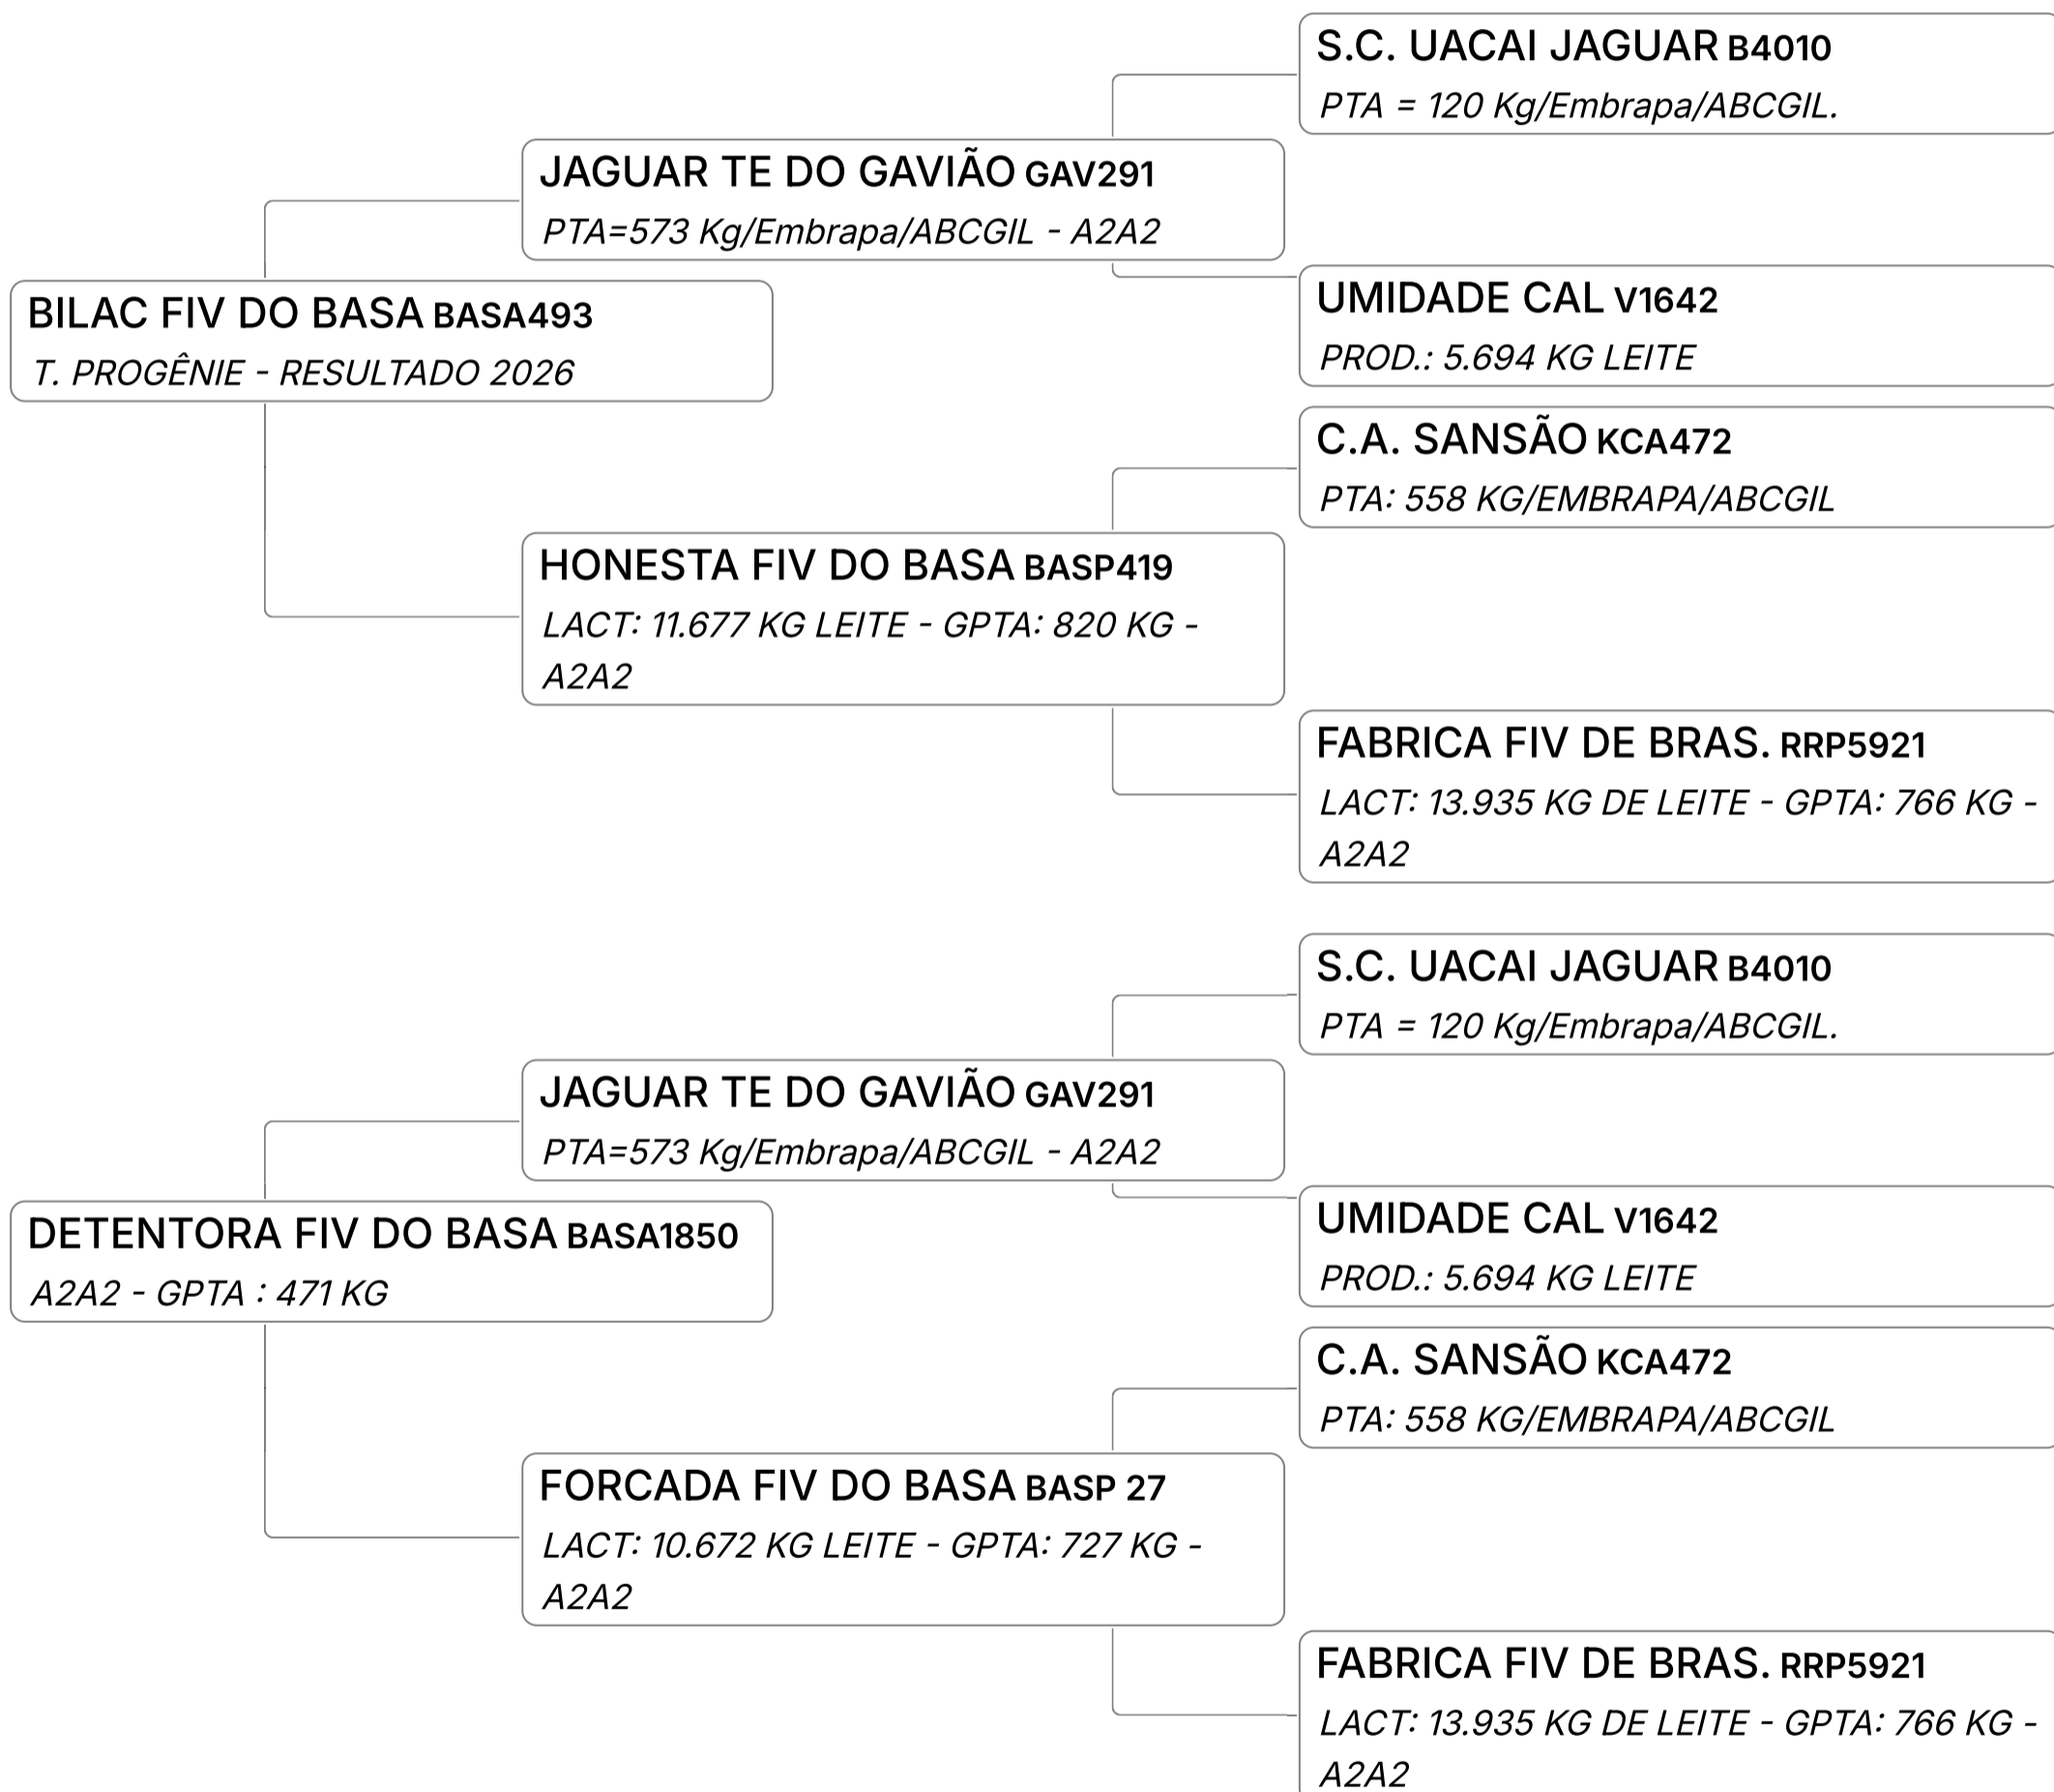

LEILÃO EMBASADOS GIR LEITEIRO

Lote

33

GANFINA FIV DO BASA (BASA2774)

Individual Animal | GIR LEITEIRO | FÊMEA Nasc: 23/10/2022 | 26 meses Vendedor FAZENDAS DO BASA

Q INSEMINADA DO ESPOSATO DO BASA (LUSITANO DO BASA x CAMAÇARI FIV DO BASA - 7.445 KG DE LEITE - A2A2 - GPTA: 498 KG), SÊMEN CONVENCIONAL, DIA 21/11/24.

B-CASEINA
A1A2

GPTA : 788
KG

Lote

34

HERVEIRA DO BASA (BASA2821)

Individual **Animal** | GIR LEITEIRO | FÊMEA Nasc: 11/01/2023 | 23 meses Vendedor **FAZENDAS DO BASA**

Lote

36