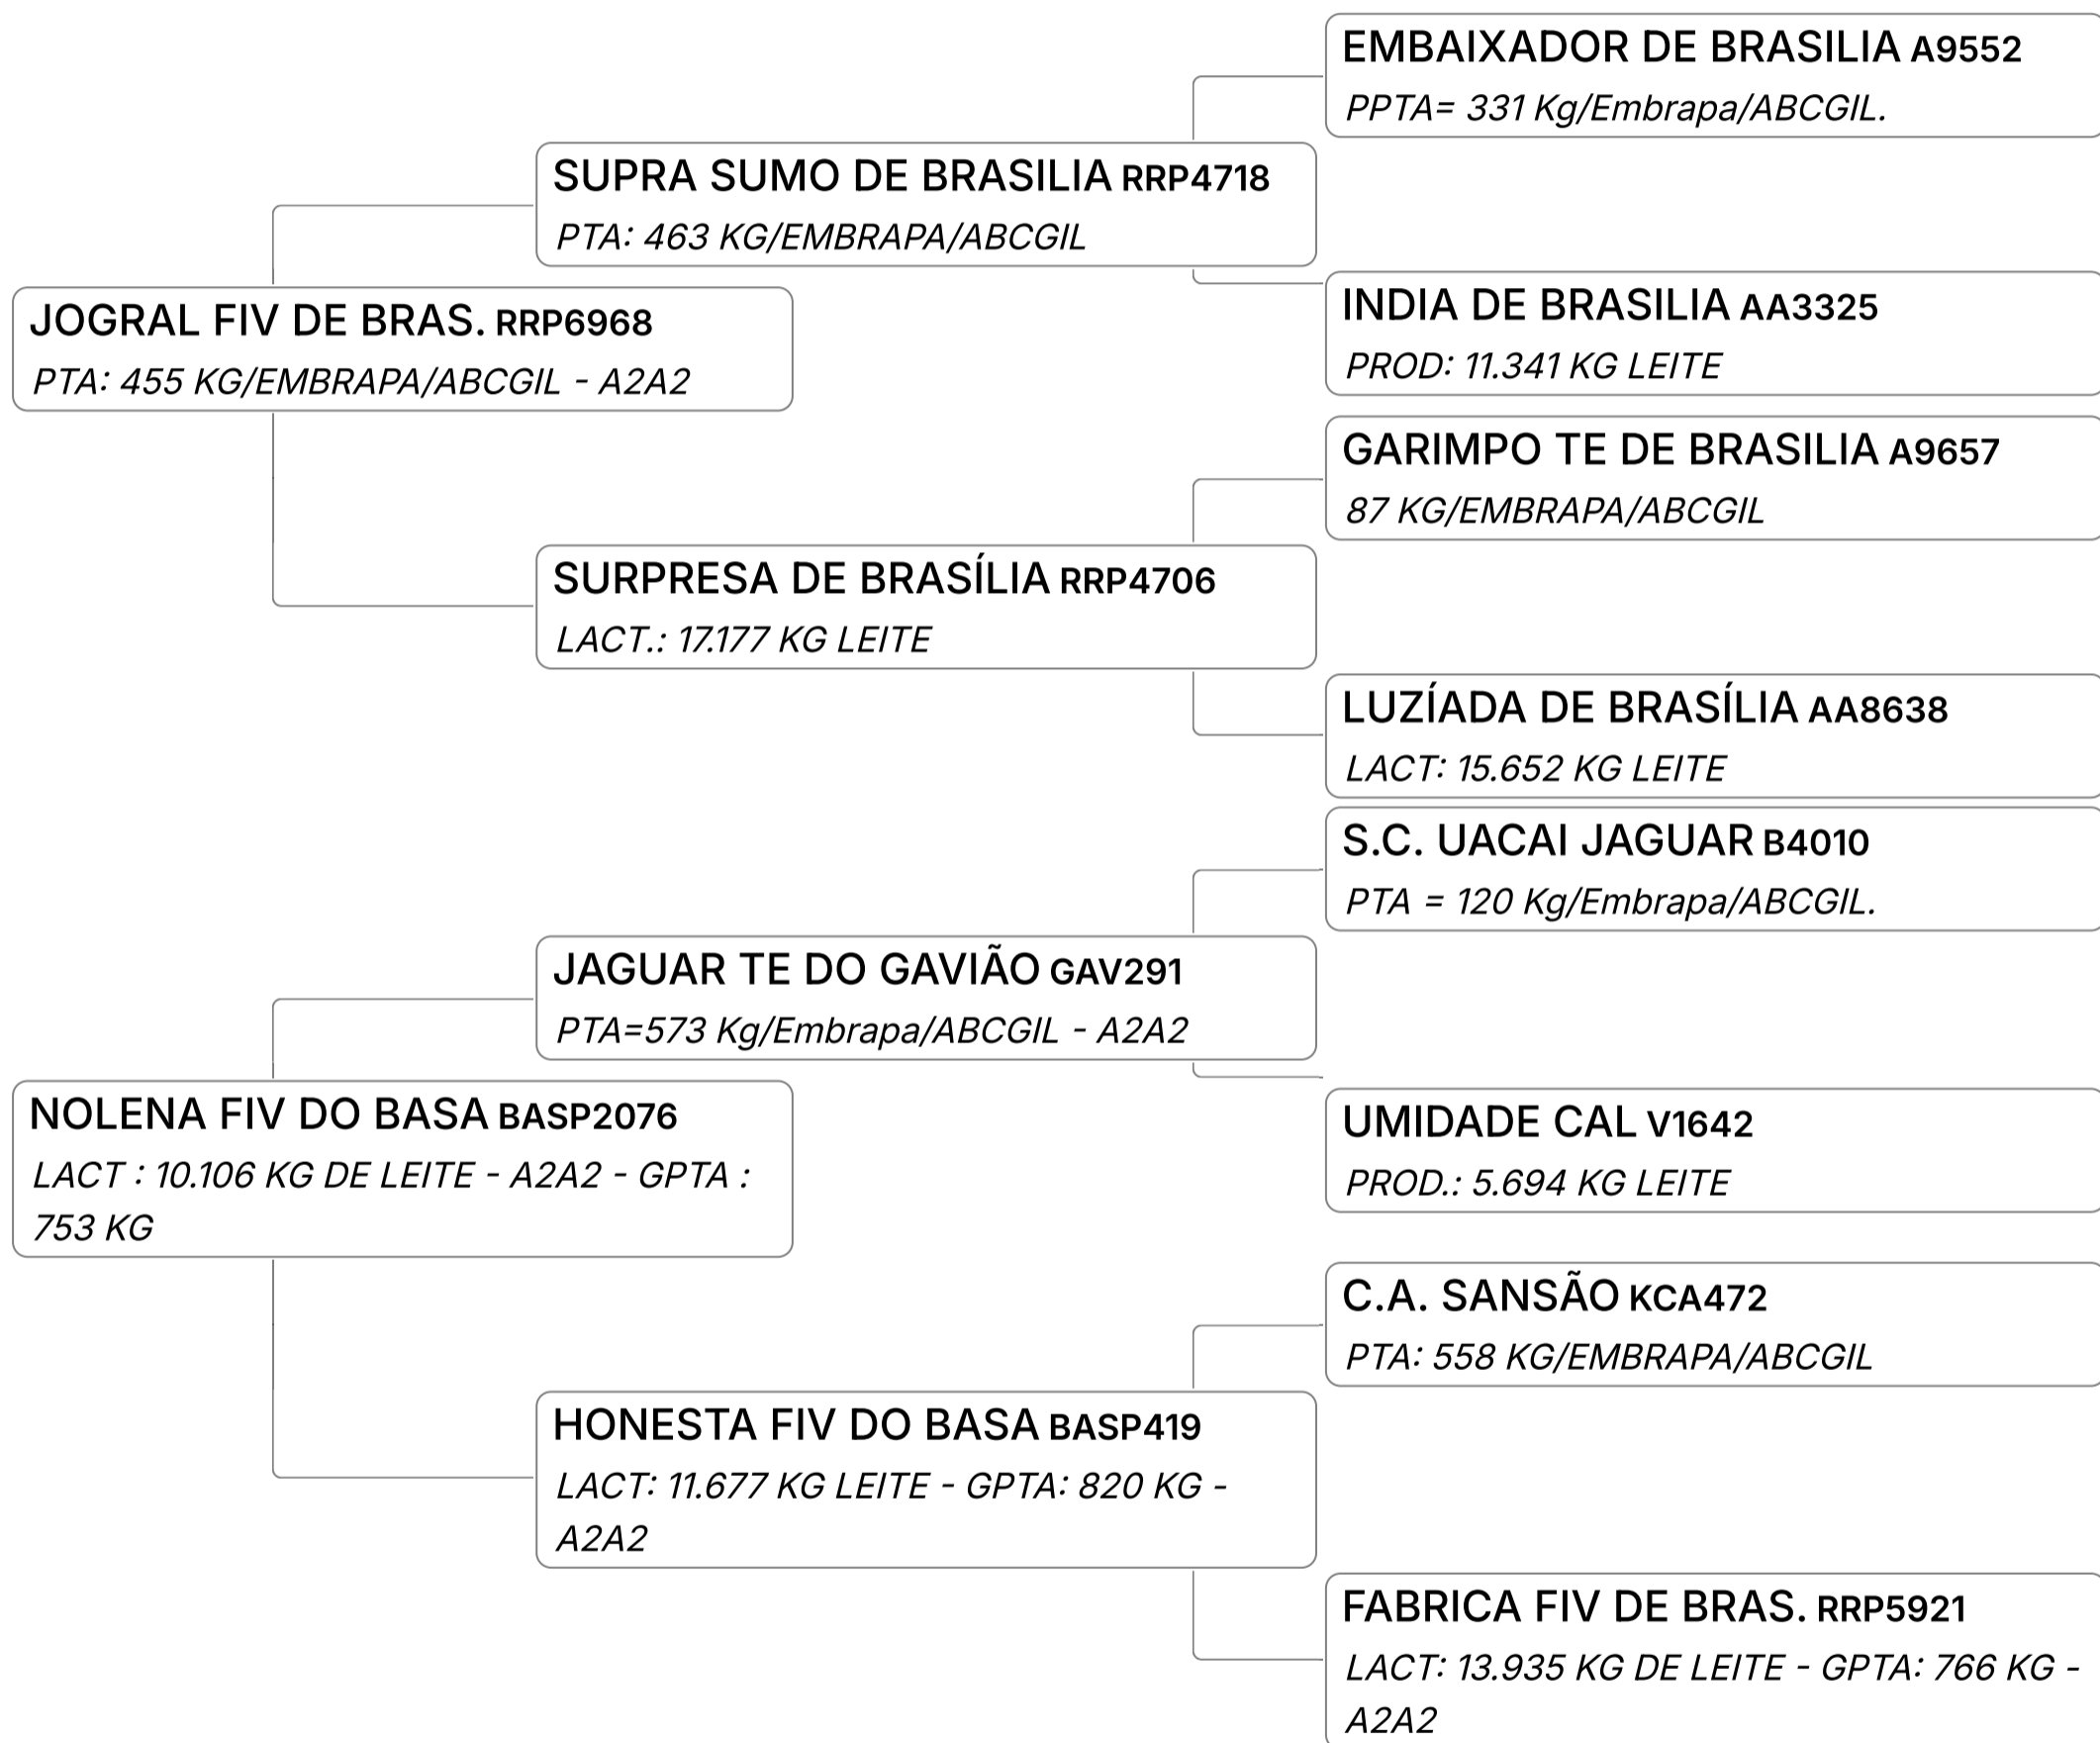

Lote

74 M**NOLENA FIV DO BASA**Composto **Embrião** Vendedor **FAZENDAS DO BASA**

✓ 01 BÔNUS

LEILÃO EMBASADOS GIR LEITEIRO

Lote

74 N**LEONIA FIV DO BASA**Composto **Embrião** Vendedor **FAZENDAS DO BASA**

✓ 02 BÔNUS, SEXADOS DE FÊMEA