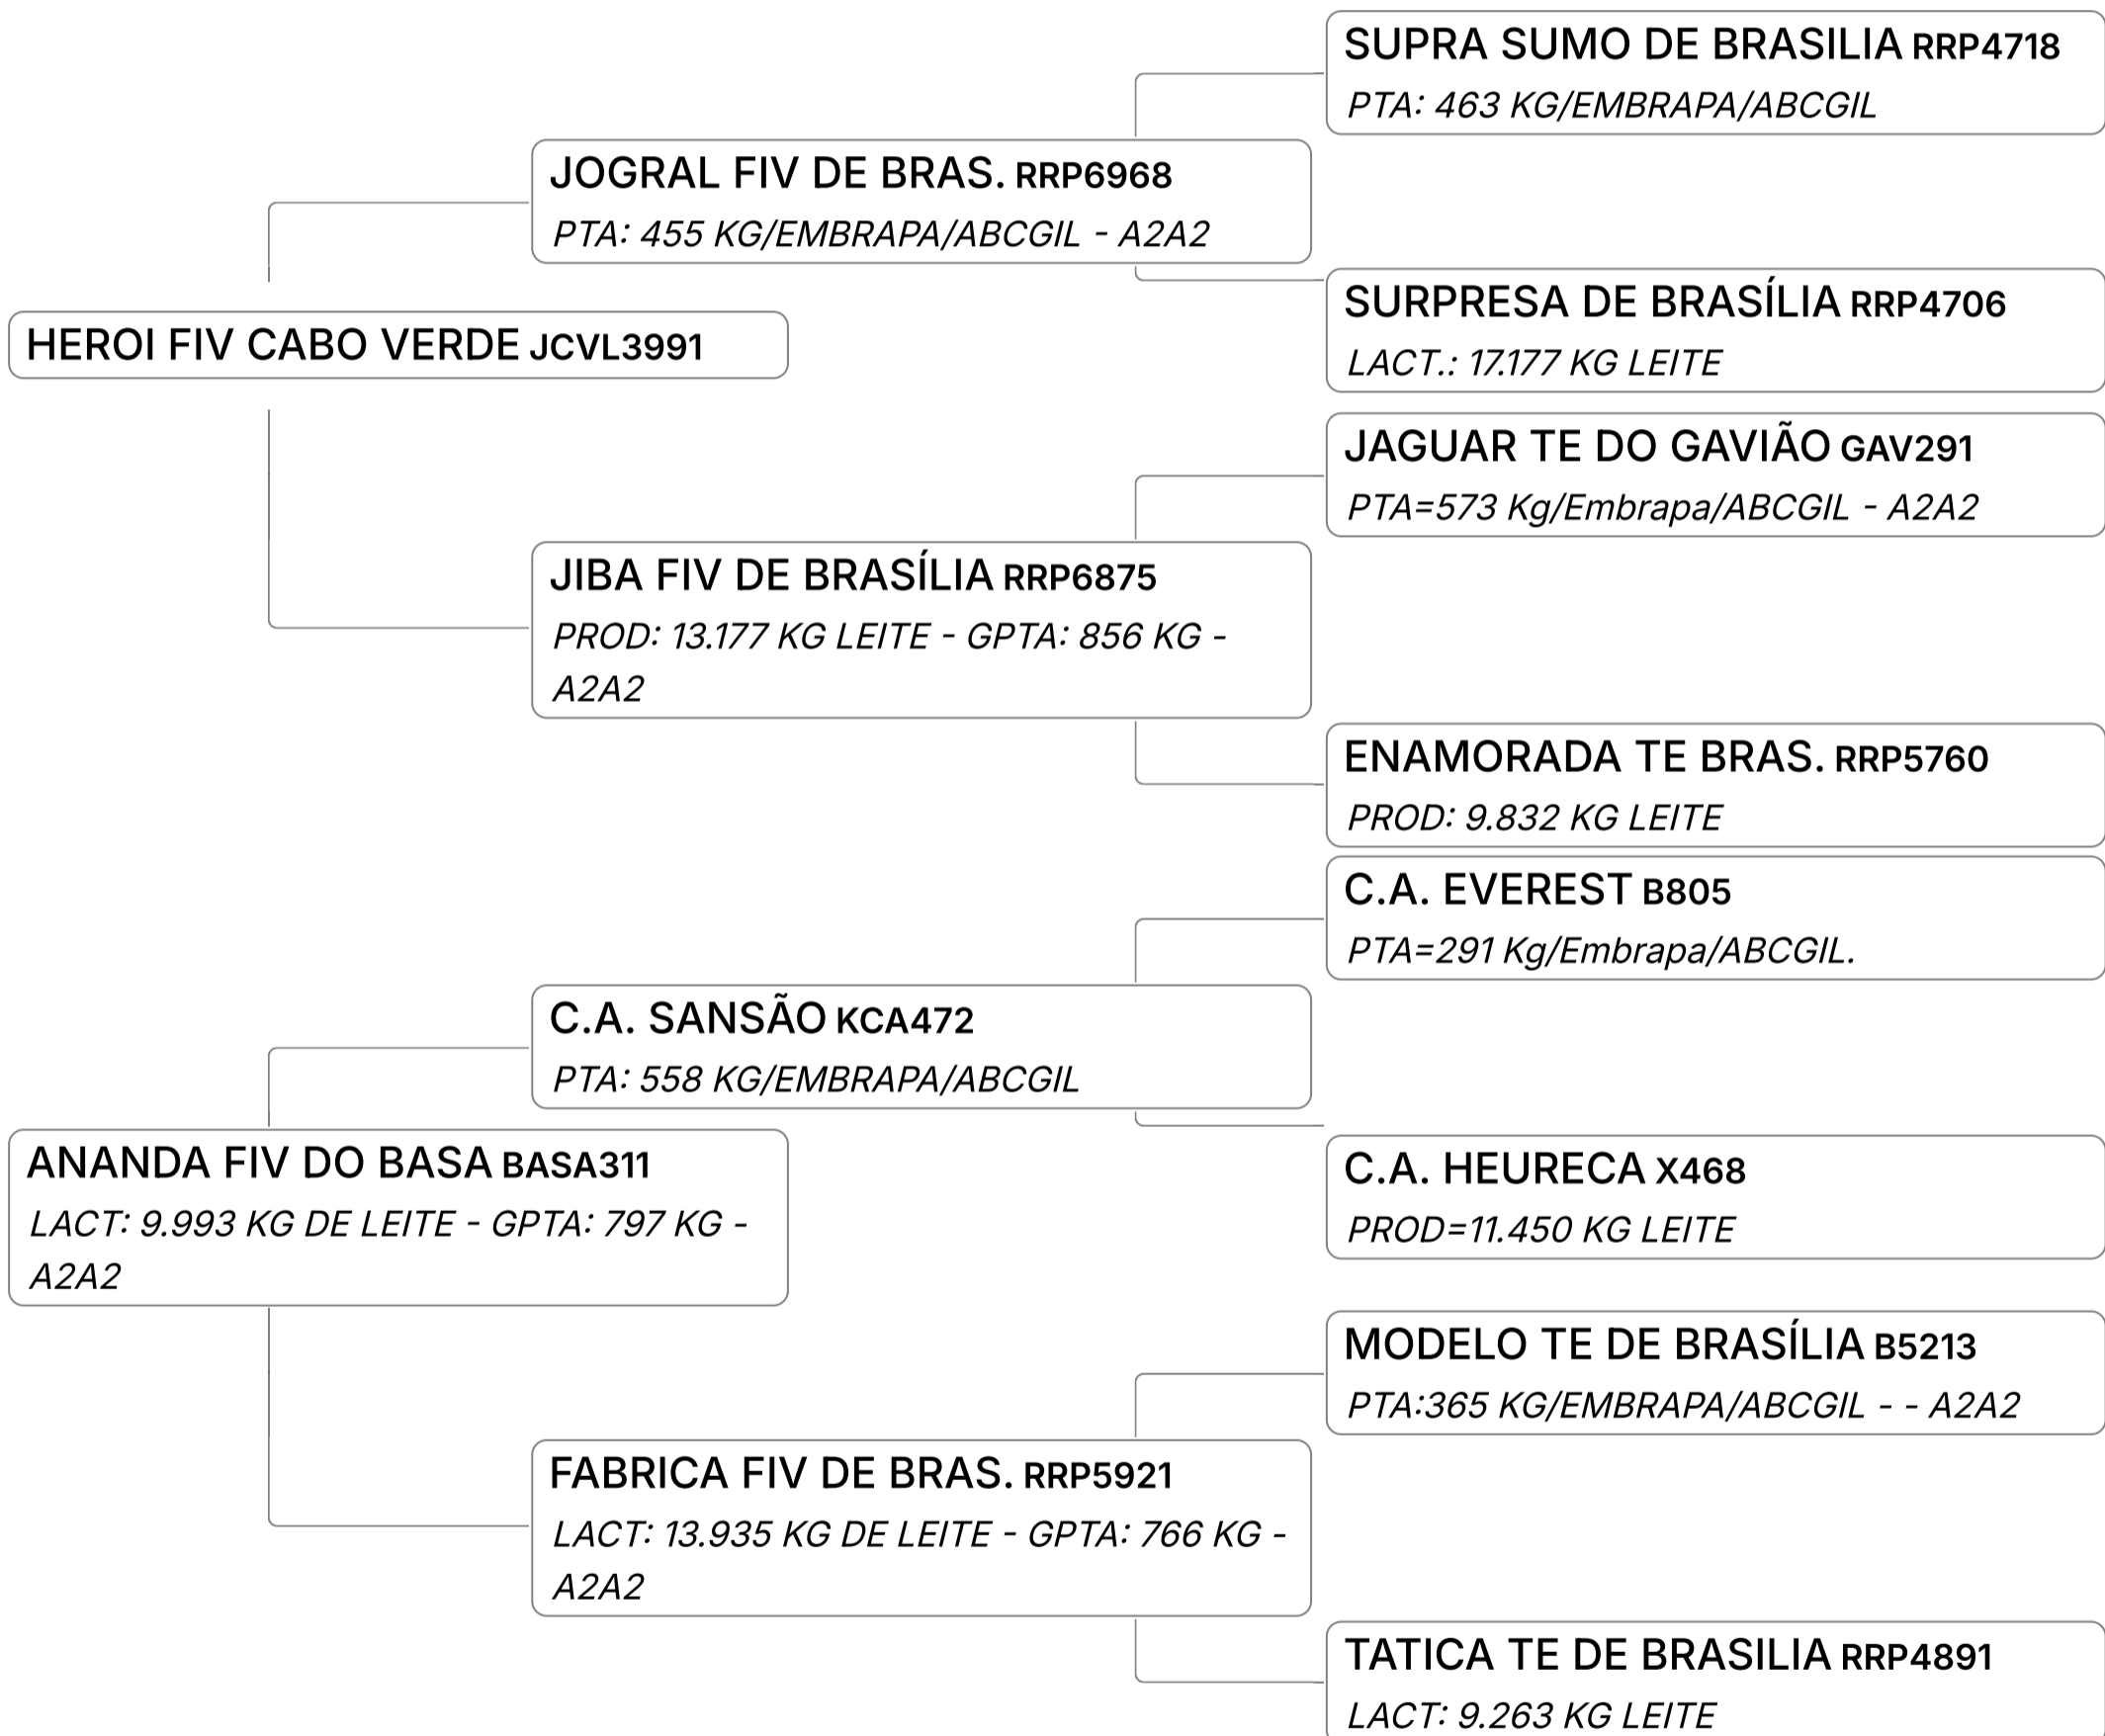

Individual **Prenhez** GIR 01/2025 Mãe: 5.409 KG DE LEITE - GPTA 717 KG Vendedor **FAZENDAS DO BASA**

✓ SEXADA DE FÊMEA ✓ RECEPTORA: VTB 182

LEILÃO EMBASADOS GIR LEITEIRO

Lote

3

ALASTRA FIV DO BASA

Individual **Prenhez** GIR 01/2025 Mãe: LACT: 7.715 KG DE LEITE - GPTA: Vendedor **FAZENDAS DO**
LEITEIRO 869 KG - A2A2 **BASA**

✓ SEXADA DE FÊMEA ✓ RECEPTORA: BASA 5083

LEILÃO EMBASADOS GIR LEITEIRO

ANANDA FIV DO BASA

Individual **Prenhez** GIR 01/2025 Mãe: LACT: 9.993 KG DE LEITE - GPTA: 797 KG - A2A2 Vendedor **FAZENDAS DO BASA**