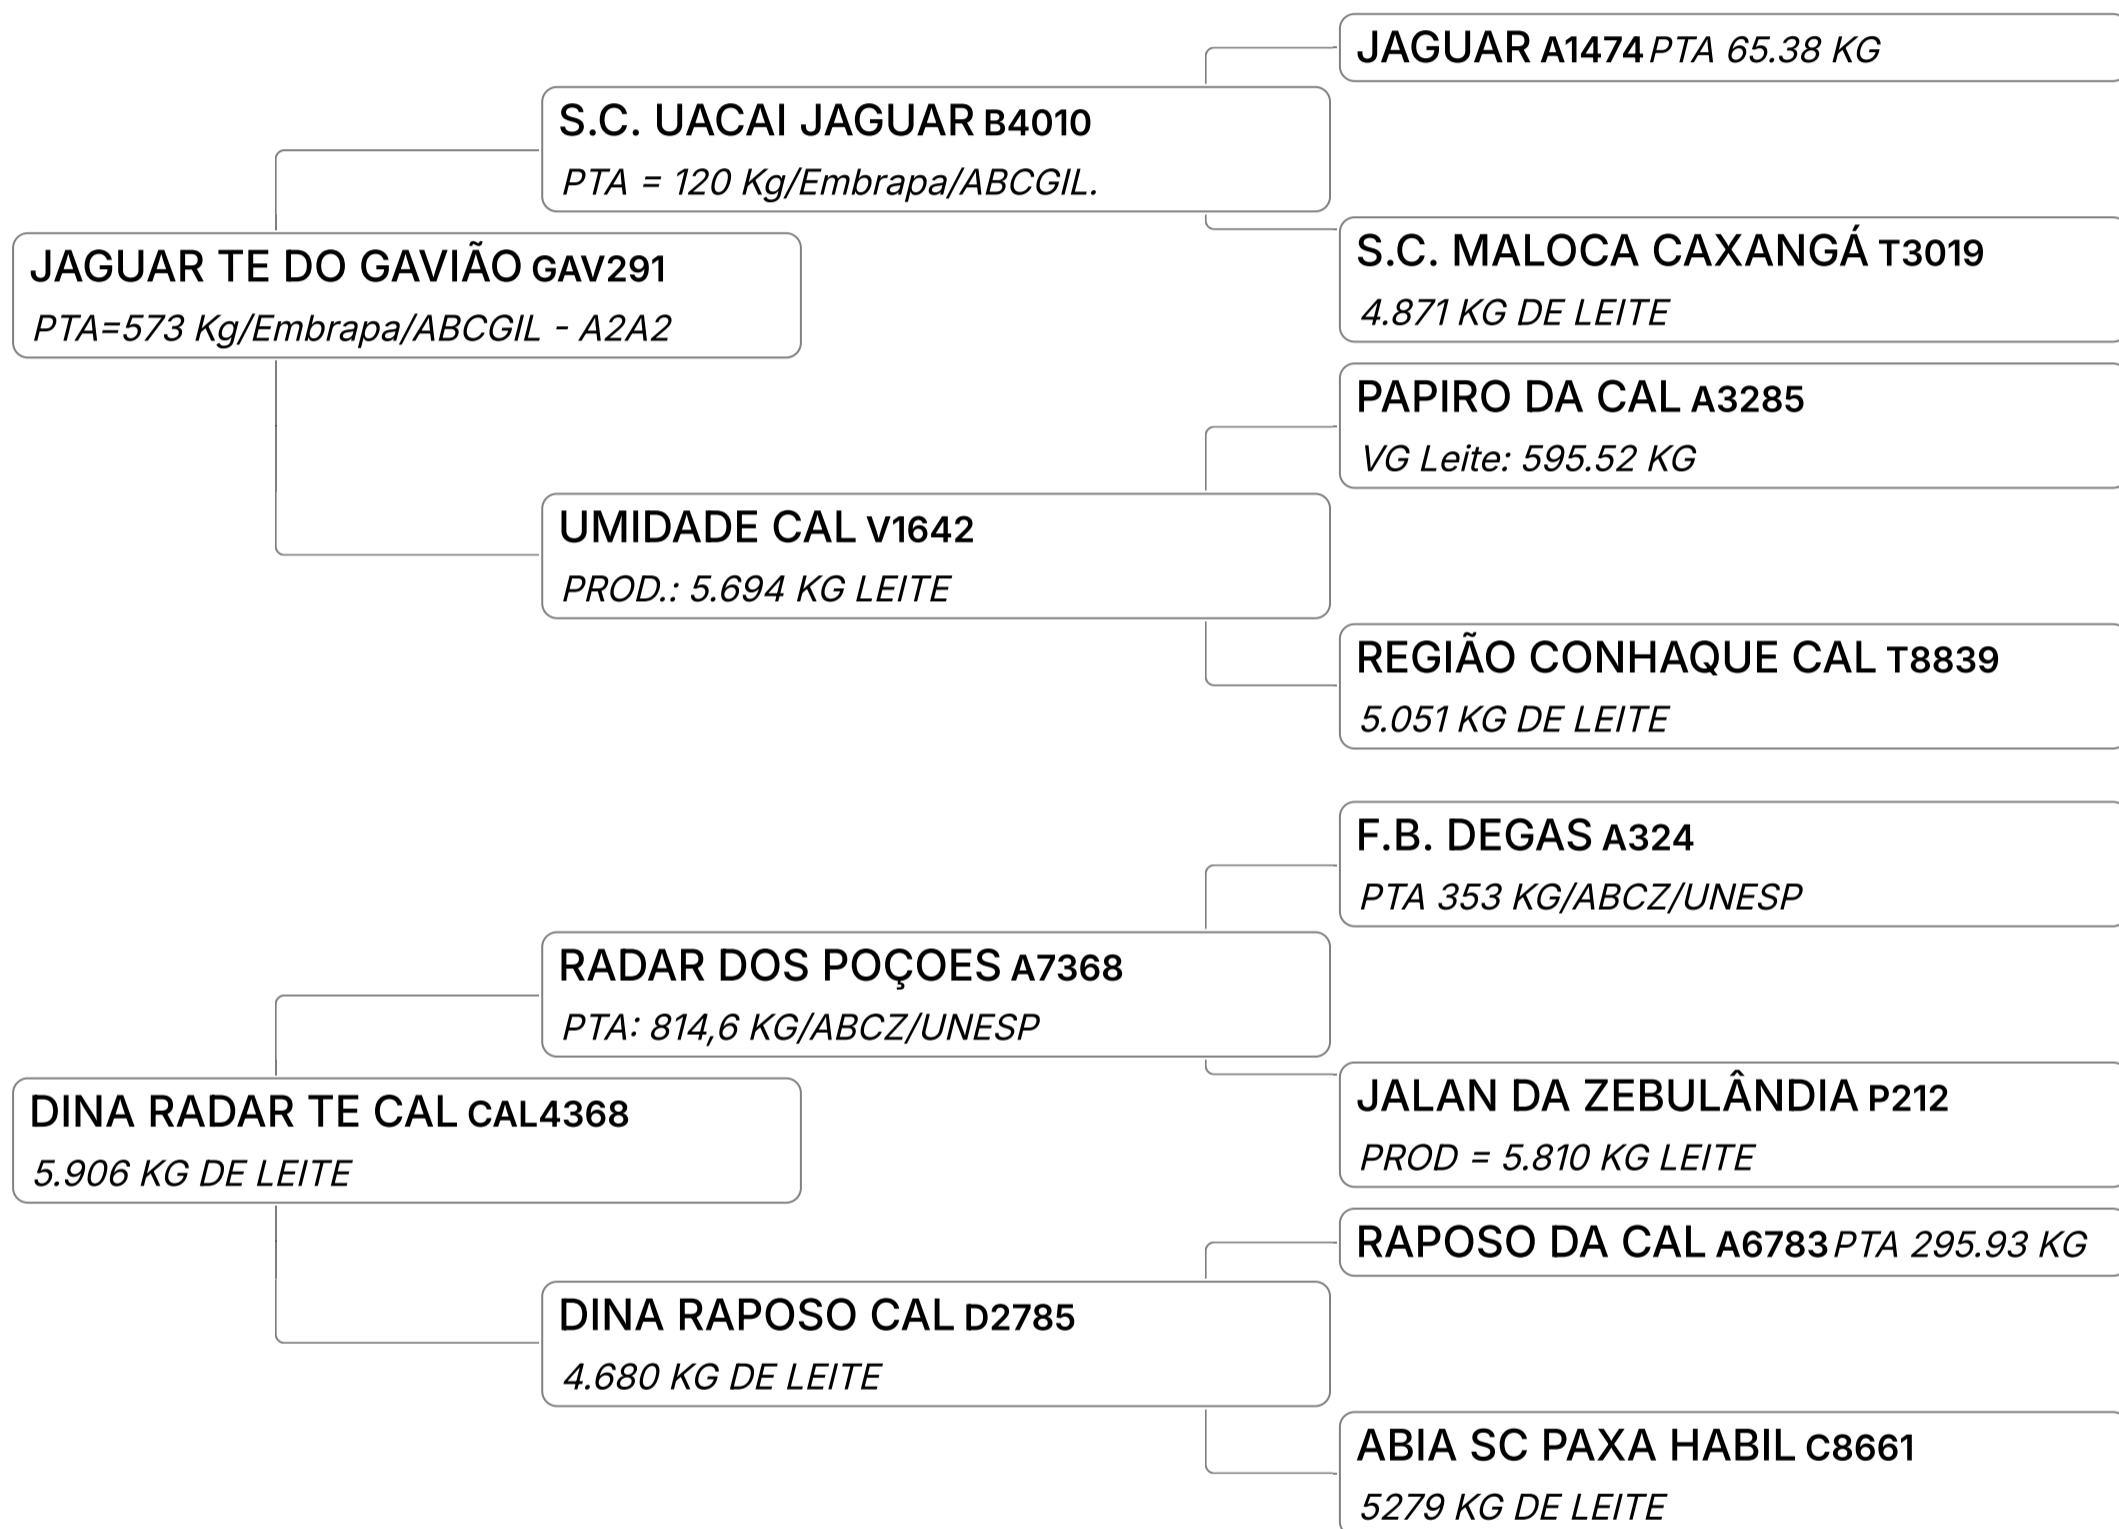

LEILÃO EMBASADOS GIR LEITEIRO

Lote

73 N

PICASSO FIV 2B

Composto **Sêmen** GIR LEITEIRO GPTA : 489 KG/EMBRAPA/ABCGIL Vendedor **FAZENDAS DO BASA**

✓ 03 DOSES DE SÊMEN SEXADO