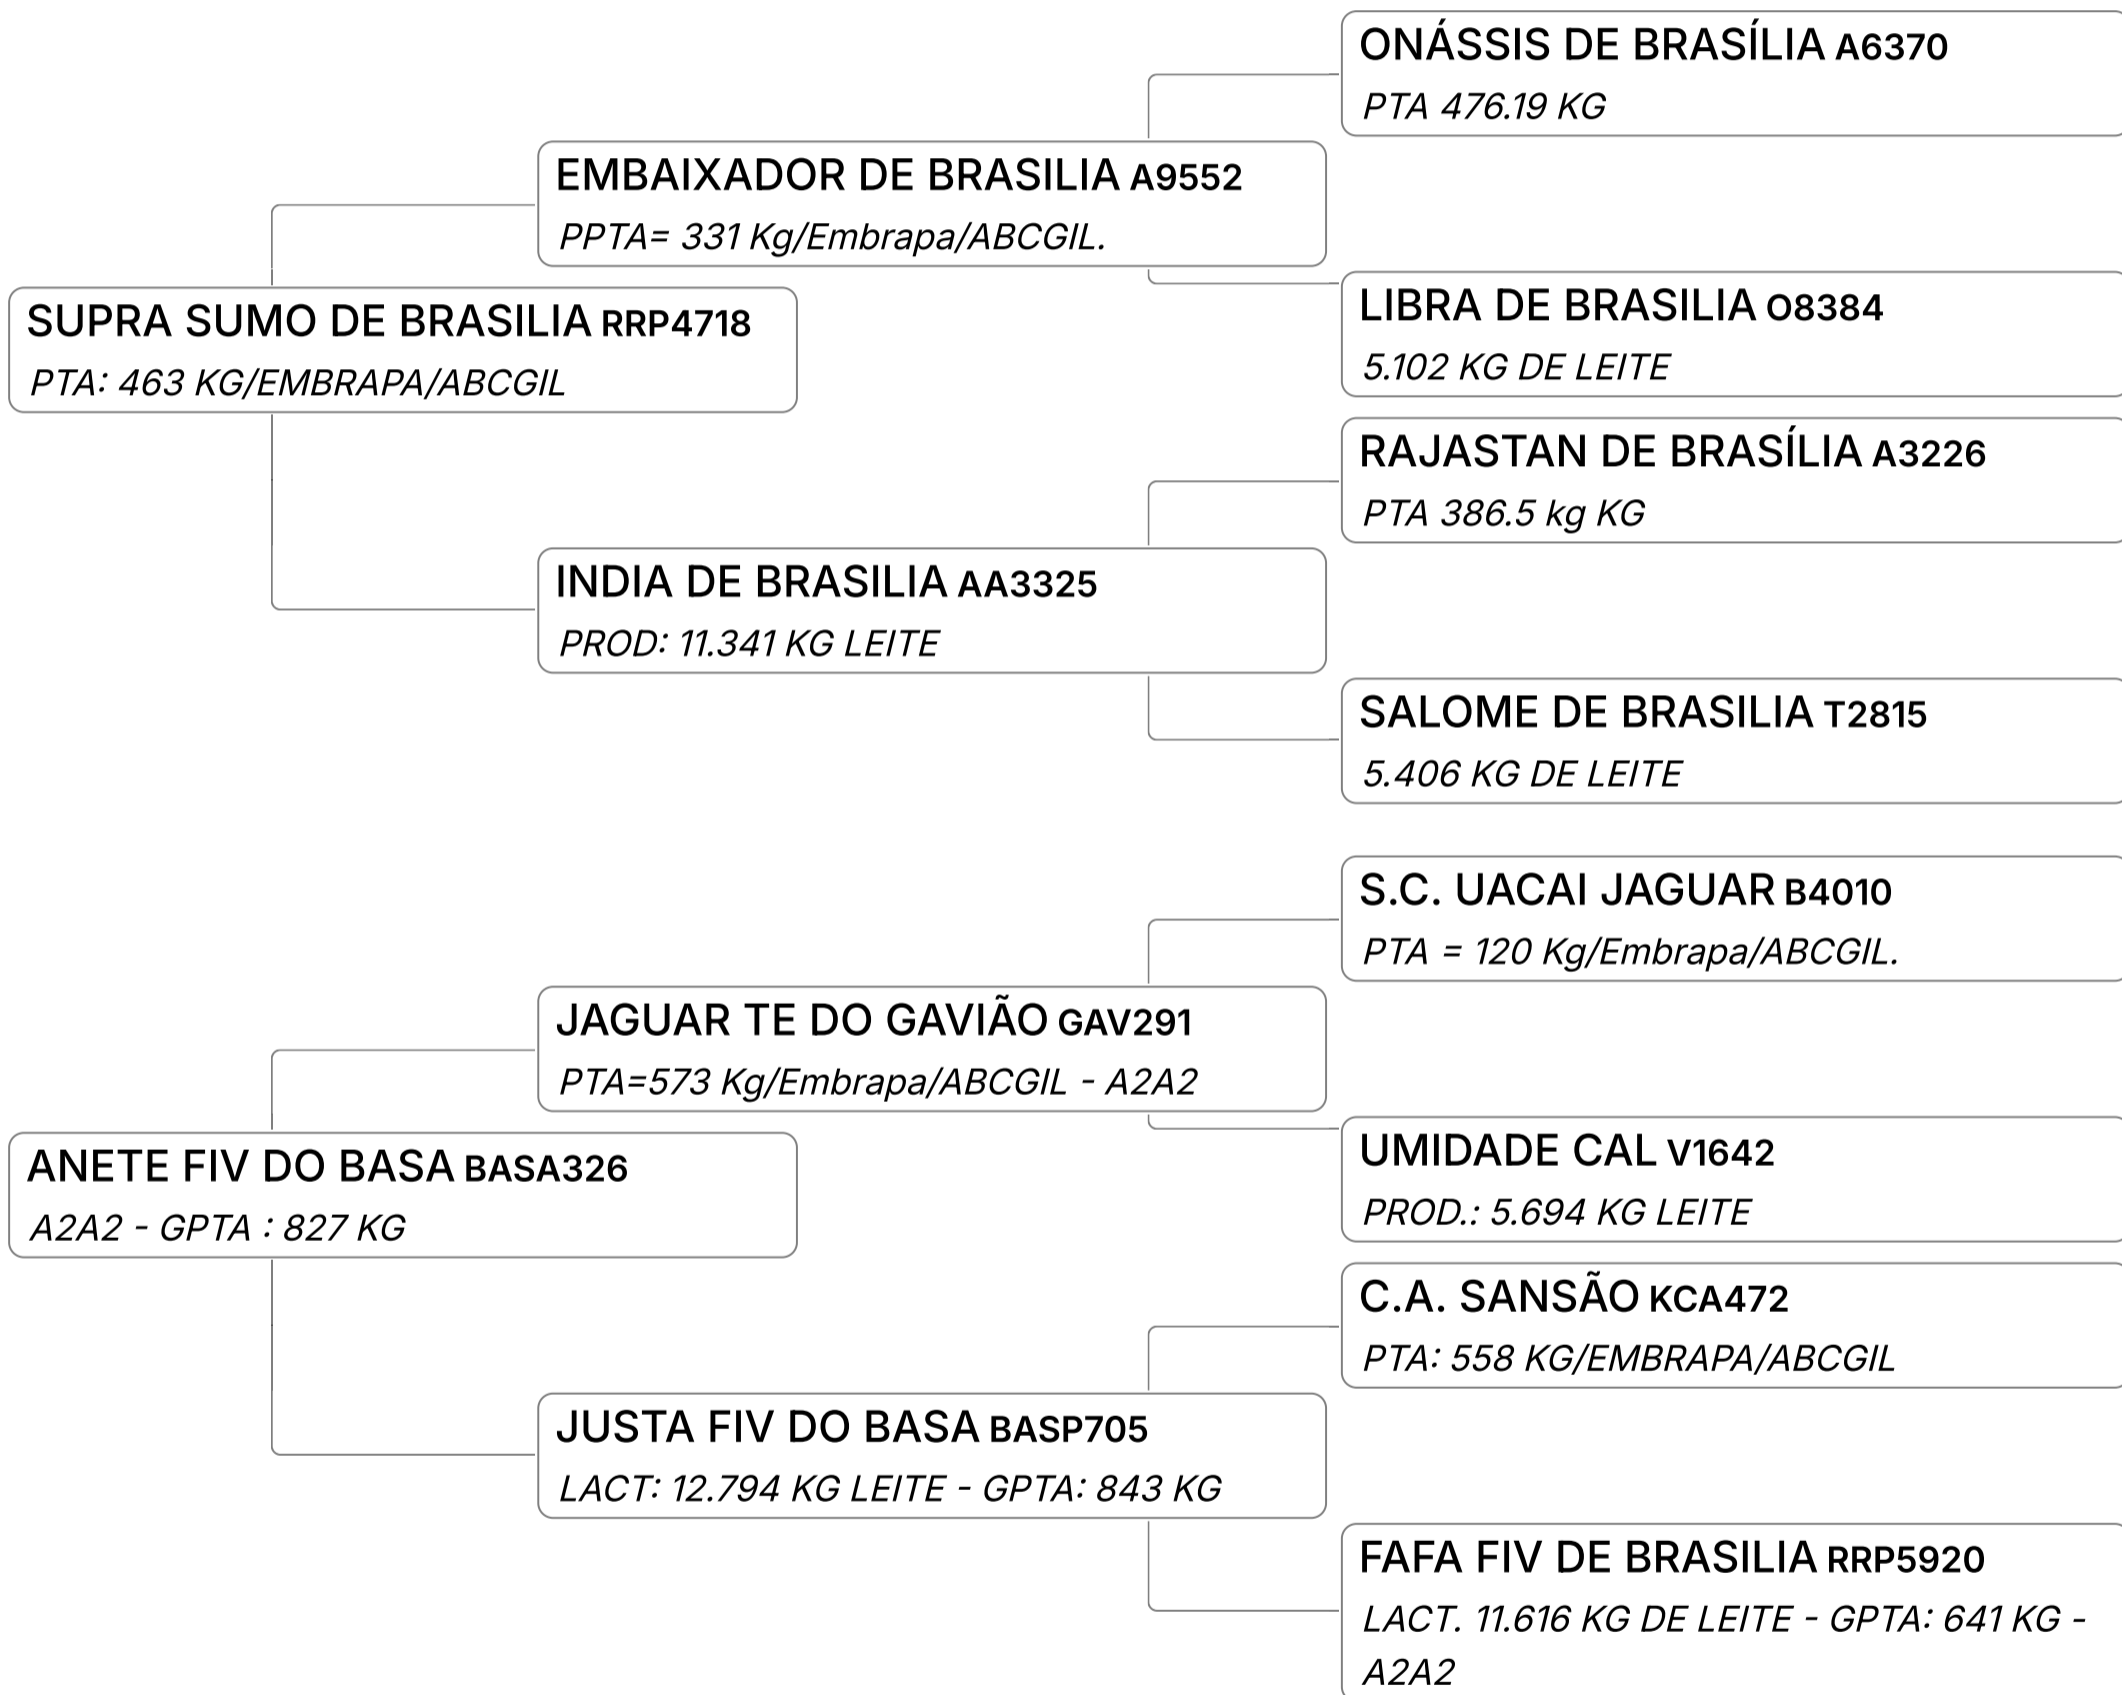

LEILÃO EMBASADOS GIR LEITEIRO

Lote

48

CASTILHO FIV DO BASA (BASA981)

Individual Animal | GIR LEITEIRO | Nasc: 11/05/2018 | A2A2 Vendedor WILLIAN - FAZENDAS DO
MACHO 79 meses MAIA BASA

Q CENTRAL: ALTA GENETICS - TOTAL DE DOSES VENDIDAS EM 2024: 1972 - DOSES EM ESTOQUE: (41 CONVENCIONAL - 27 SEXADAS)

LEILÃO EMBASADOS GIR LEITEIRO

Lote
50

DONIS FIV DO BASA (BASA1899)

Individual **Animal** | GIR LEITEIRO | MACHO | Nasc: 21/12/2019 | 60 meses | A2A2 Vendedor **FAZENDAS DO BASA**

Q CENTRAL: ST GENETICS - TOTAL DE DOSES VENDIDAS EM 2024: 1214 / DOSES EM ESTOQUE: (4489 CONVENCIONAIS - 563 SEXADAS)