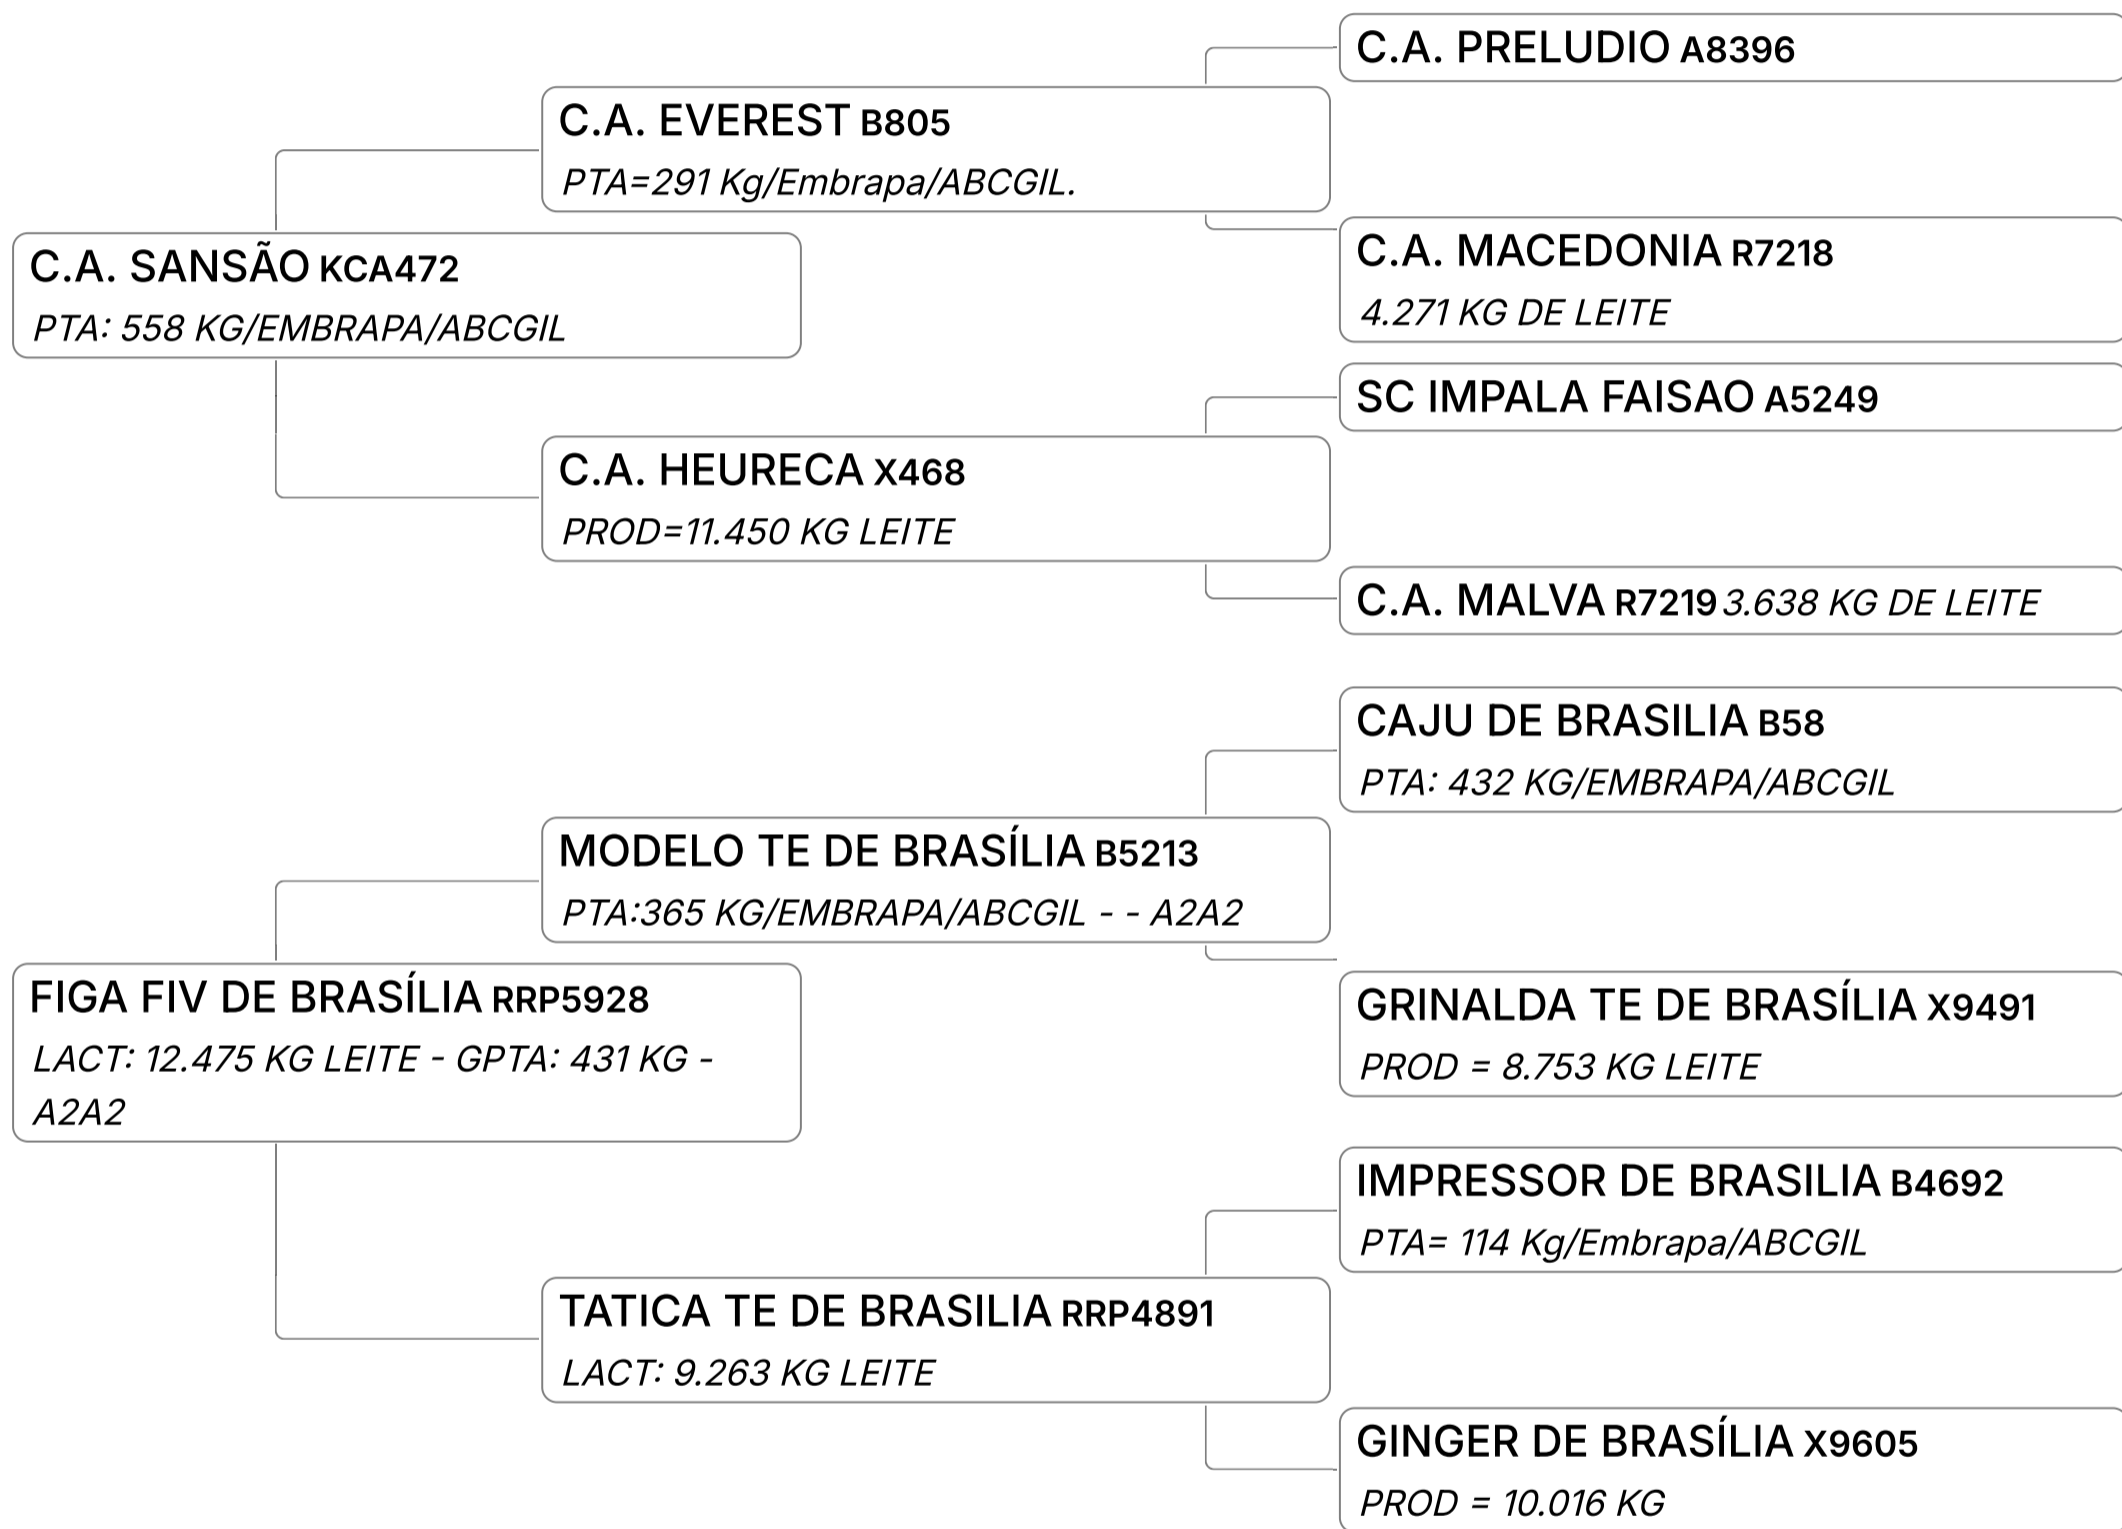

LEILÃO EMBASADOS GIR LEITEIRO

Lote

73 C

NEYMAR FIV DE BRAS.

Composto **Sêmen** GIR LEITEIRO PTA: 773 KG/EMBRAPA/ABCGIL Vendedor **FAZENDAS DO BASA**

✓ 03 DOSES DE SÊMEN SEXADO