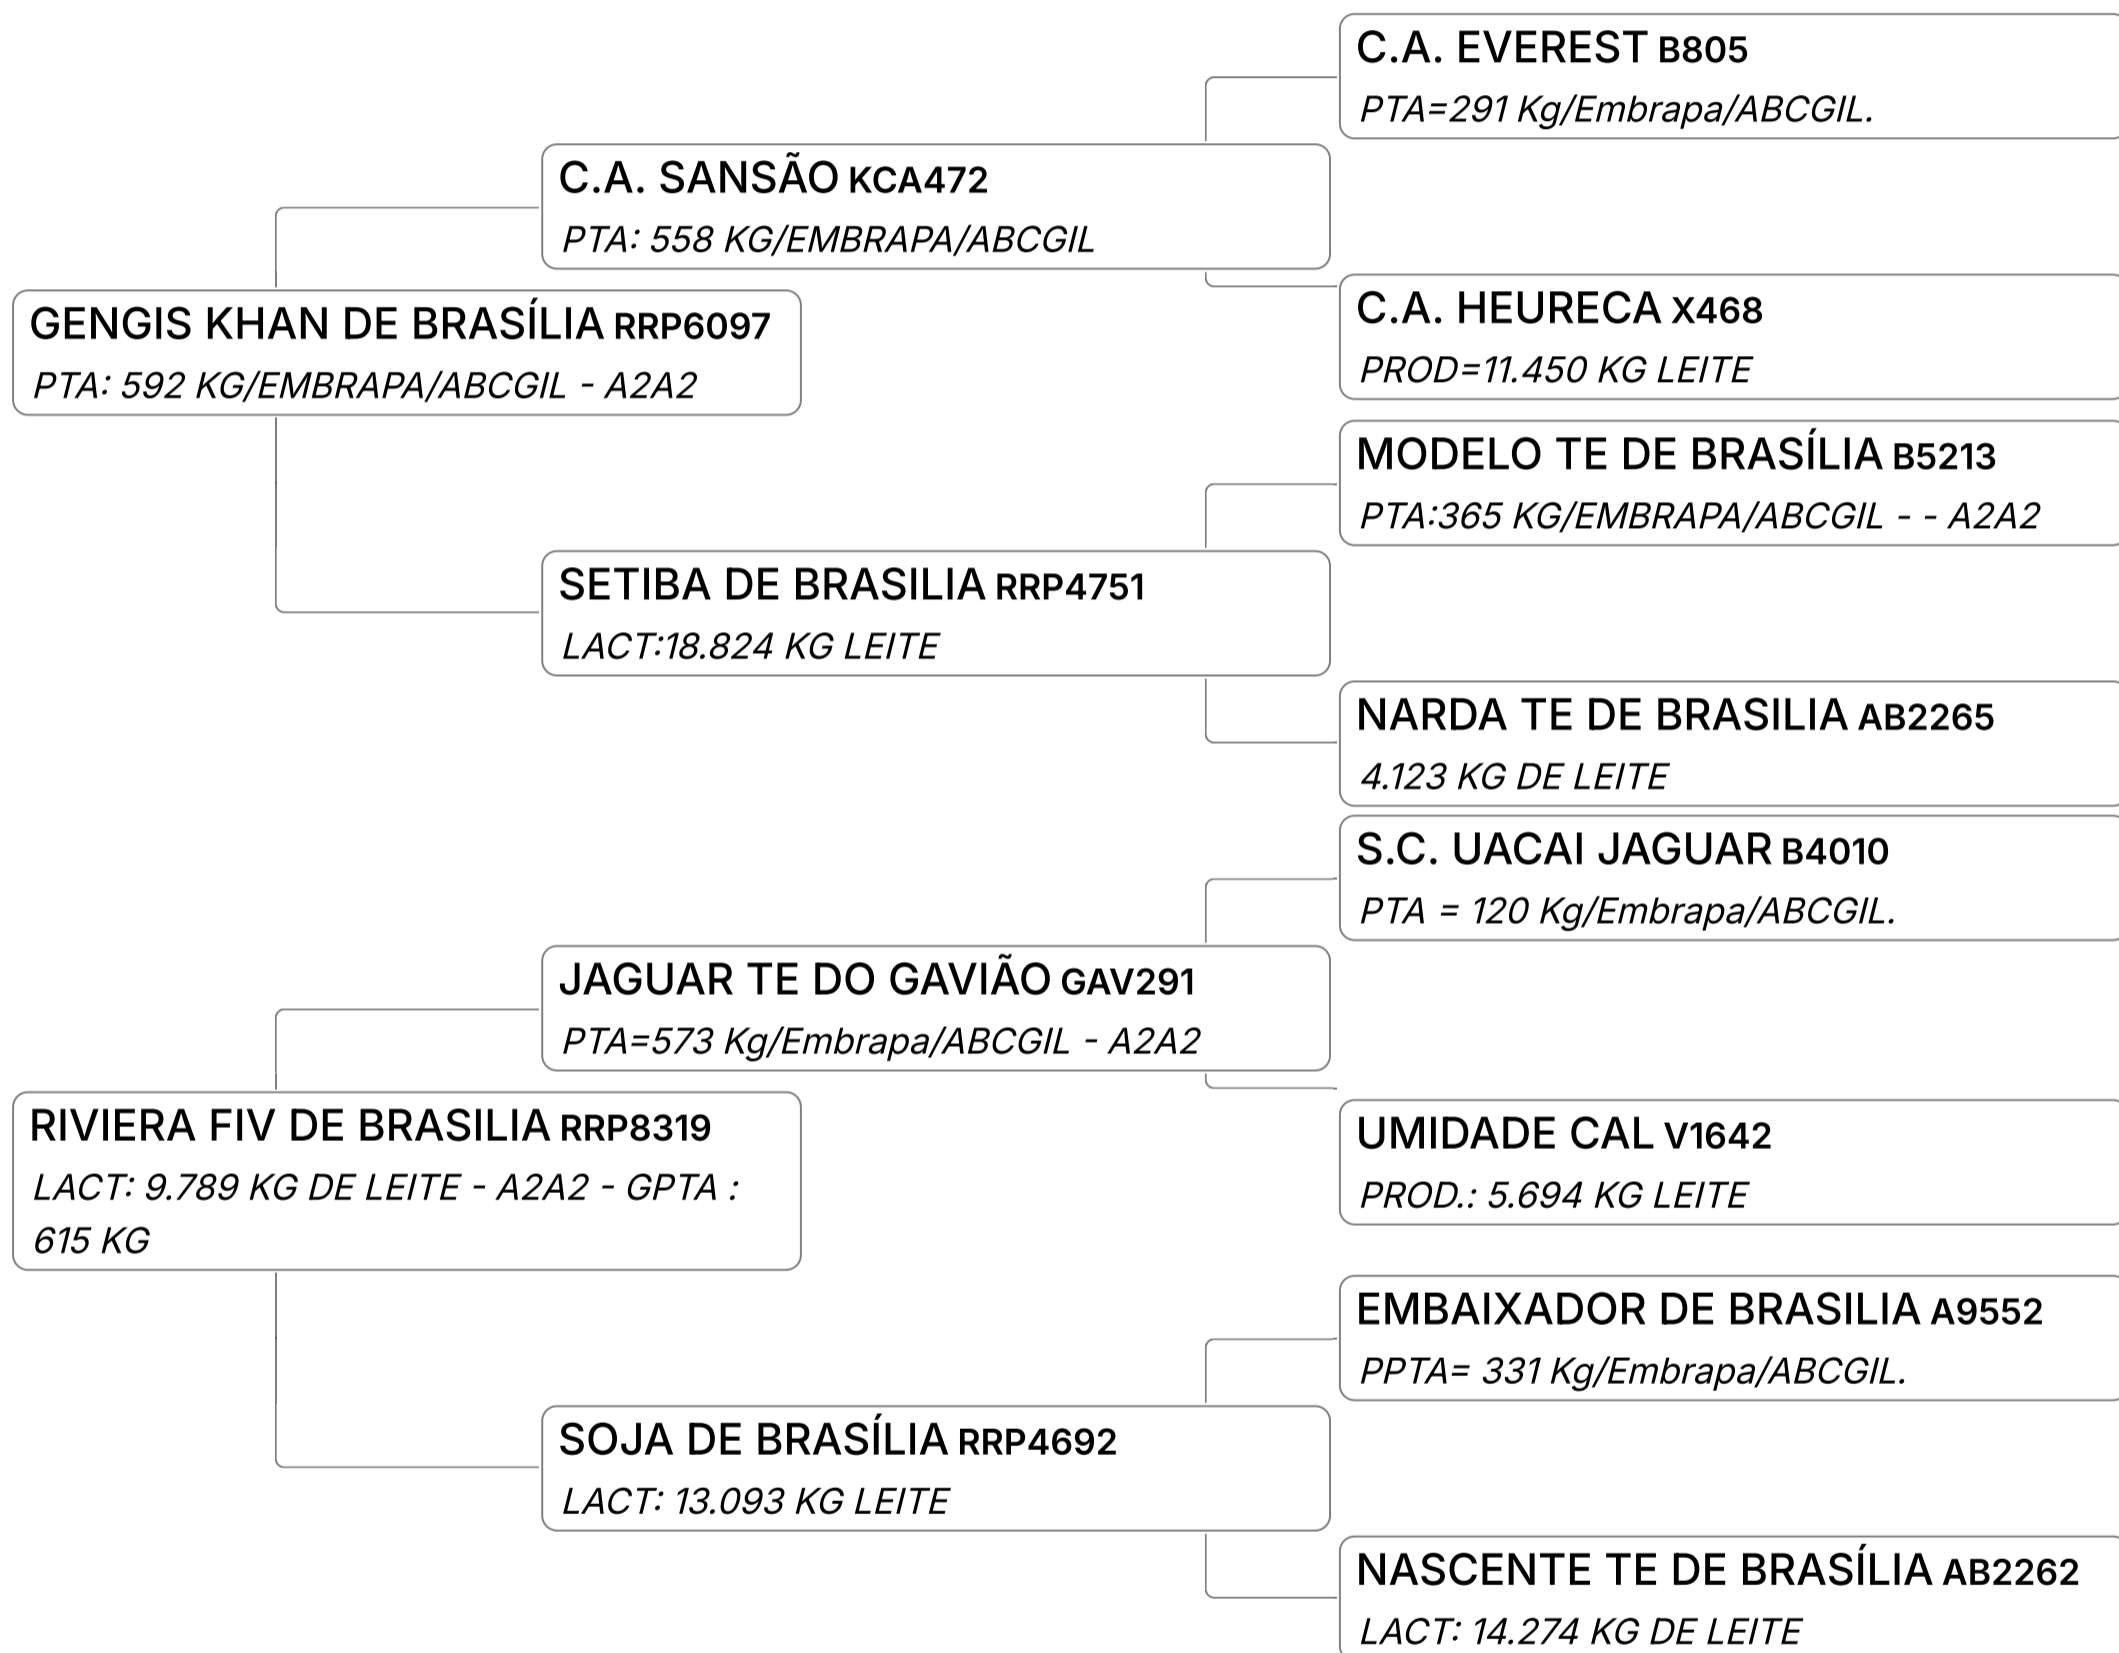

74 F

ORGULHOSA FIV DE BRAS.

Composto **Embrião** Vendedor **FAZENDAS DO BASA**

✓ 04 EMBRIÕES

LEILÃO EMBASADOS GIR LEITEIRO

Lote

74 G**RIVIERA FIV DE BRASILIA**Composto **Embrião** Vendedor **FAZENDAS DO BASA**