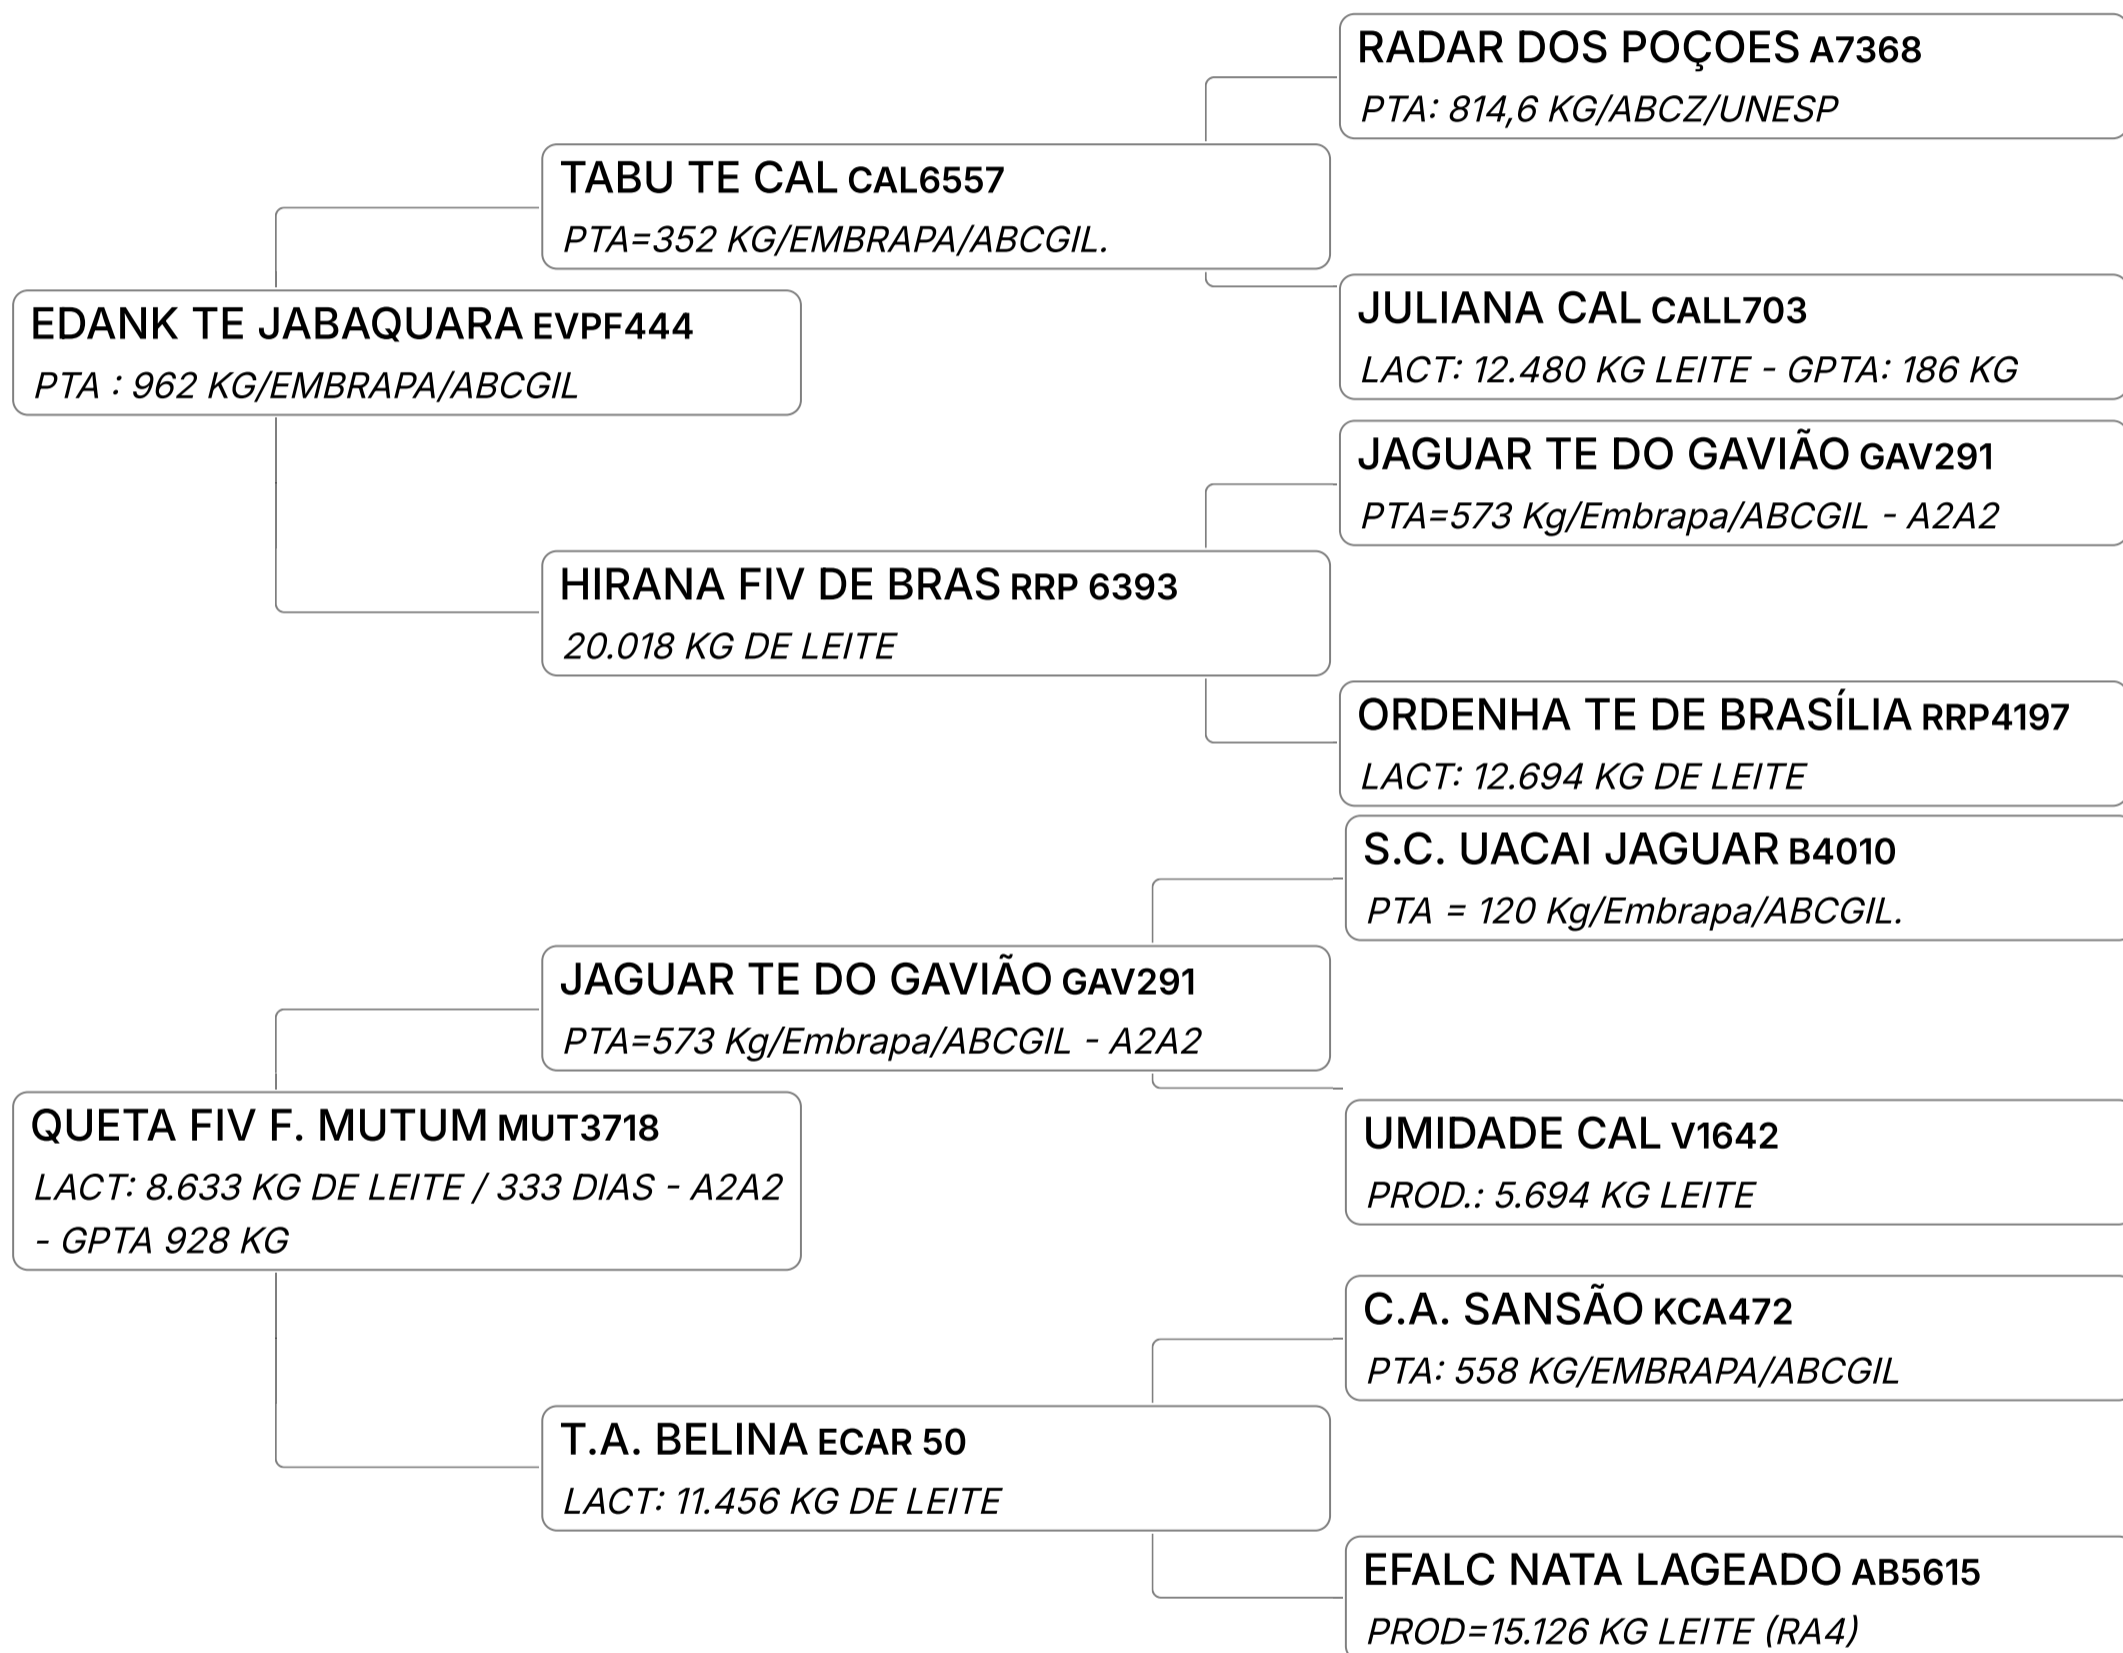

Lote

74 J

QUETA FIV F. MUTUM

Composto **Embrião** Vendedor **FAZENDAS DO BASA**

✓ 04 EMBRIÕES SEXADOS DE FÊMEA