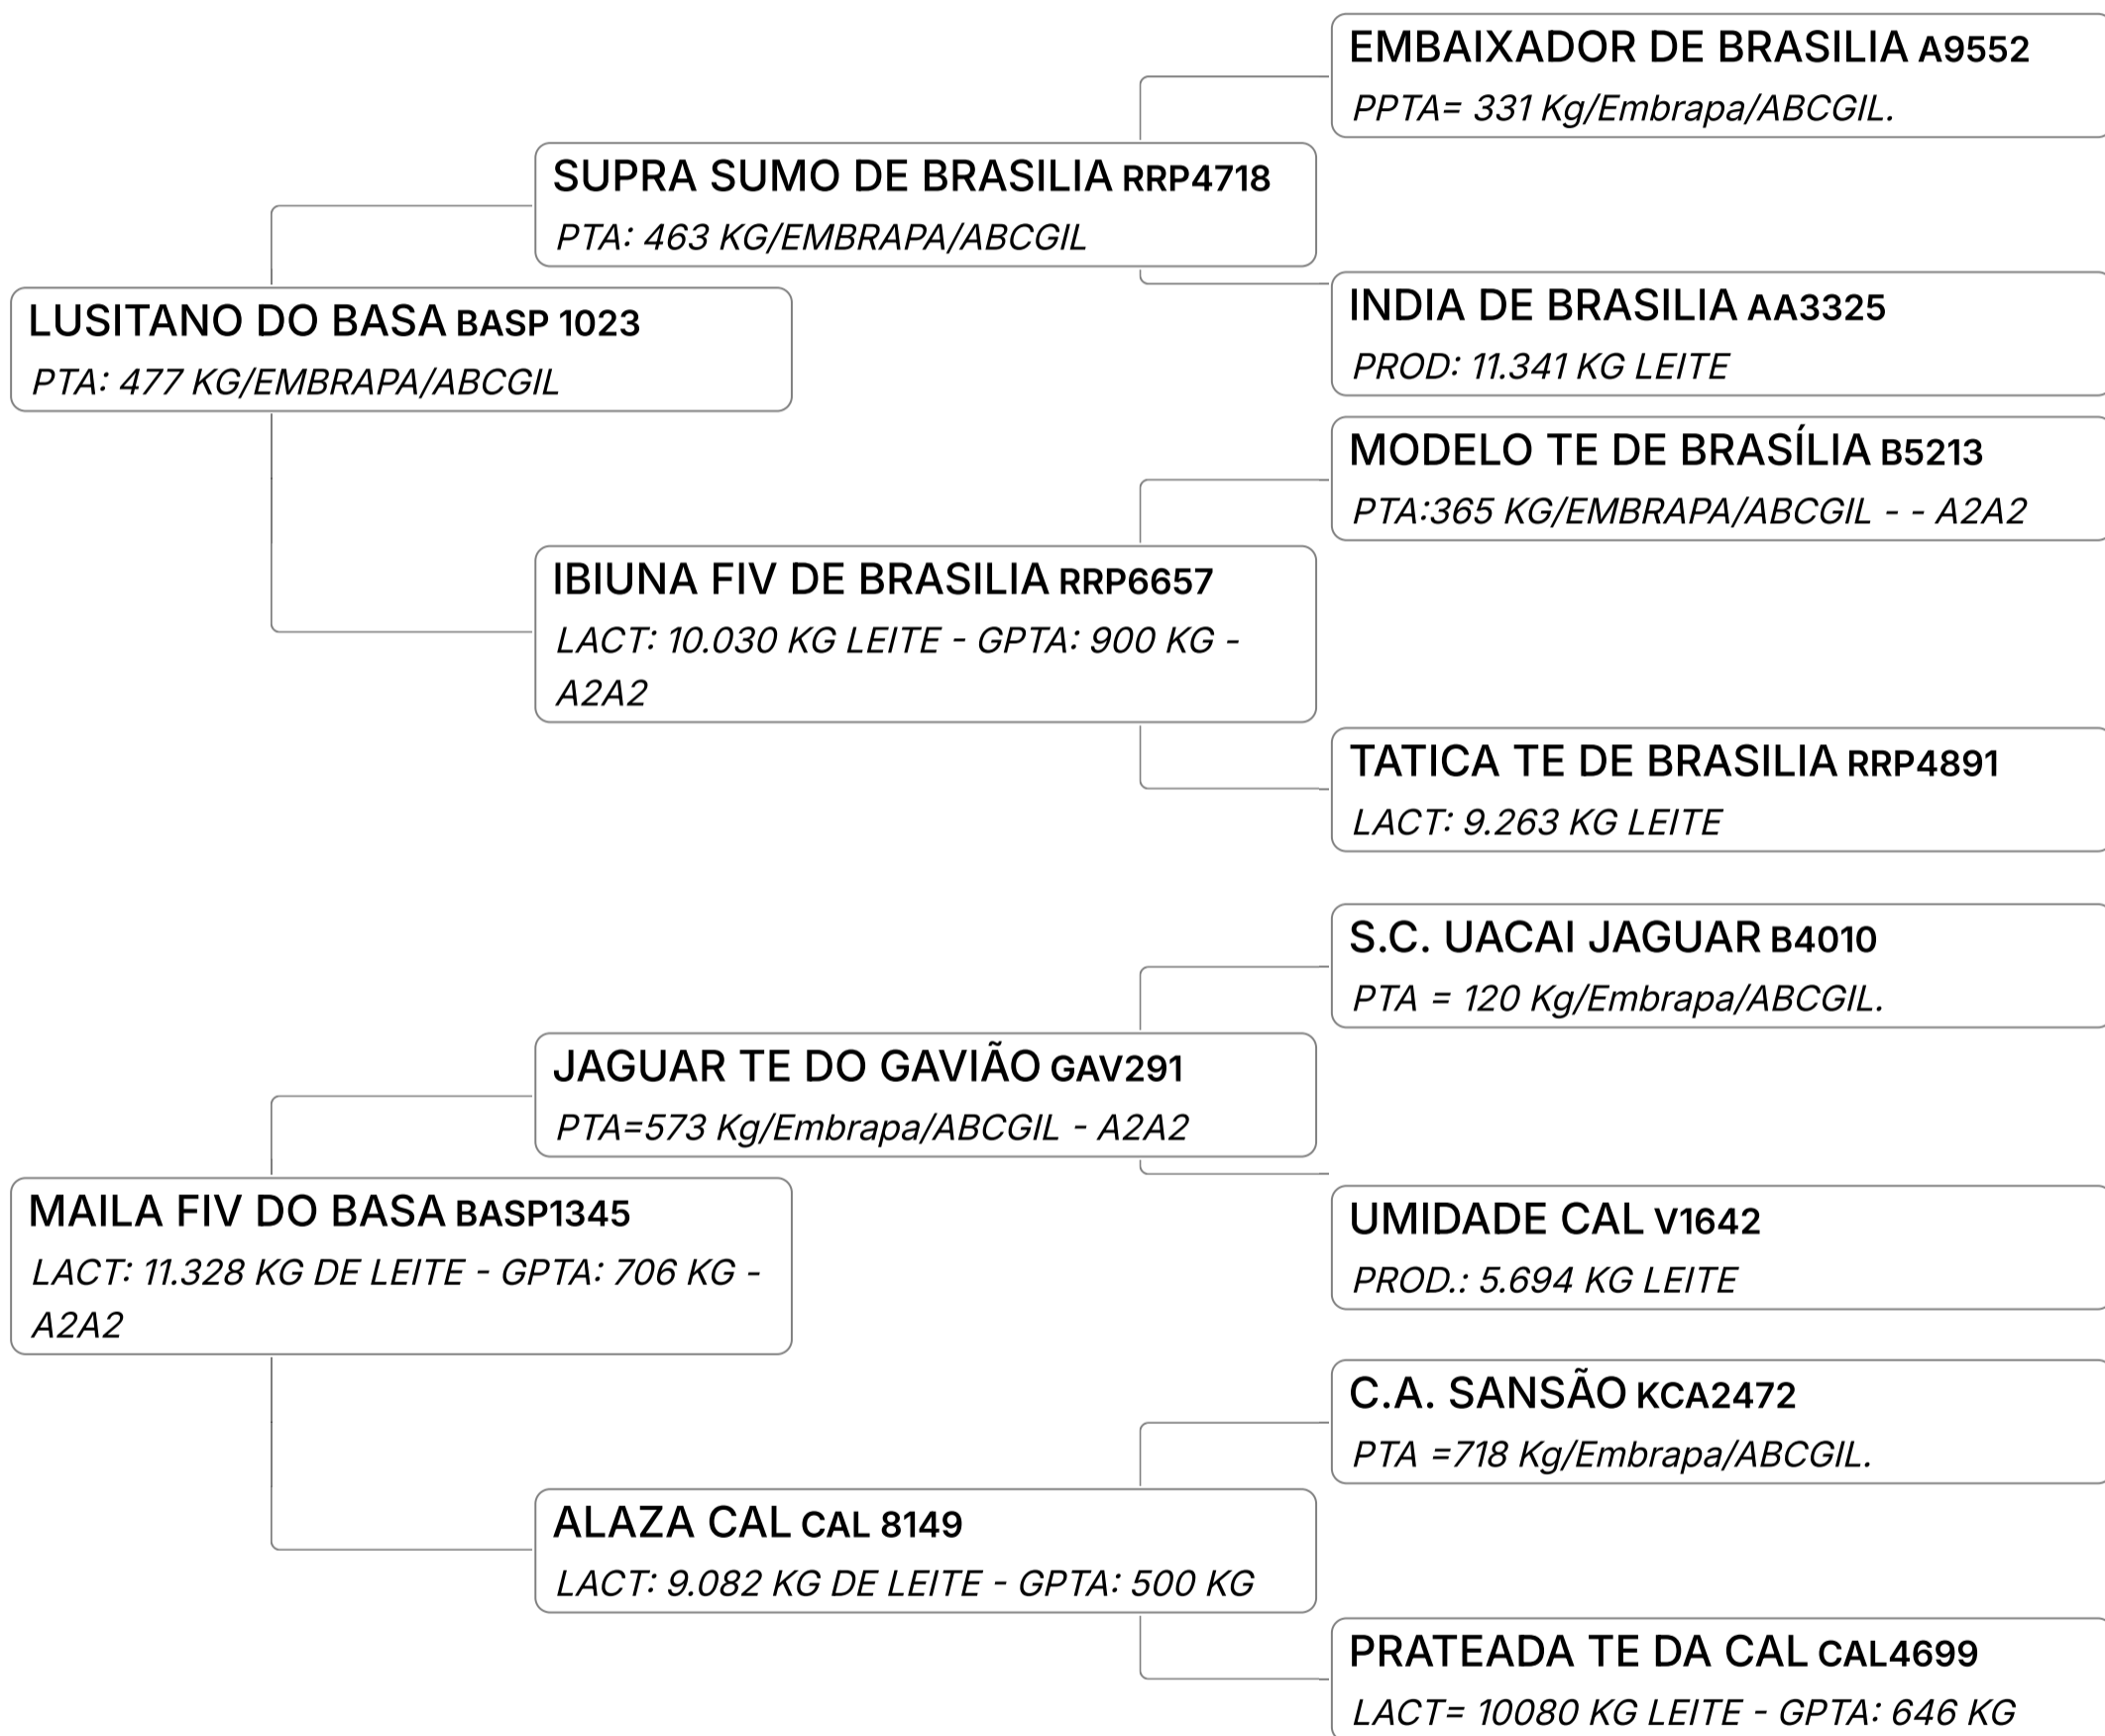

LEILÃO EMBASADOS GIR LEITEIRO

Lote

73 J

DARIUS FIV AGROGIR

Composto **Sêmen** GIR LEITEIRO A2A2 Vendedor **FAZENDAS DO BASA**

✓ 03 DOSES DE SÊMEN SEXADO