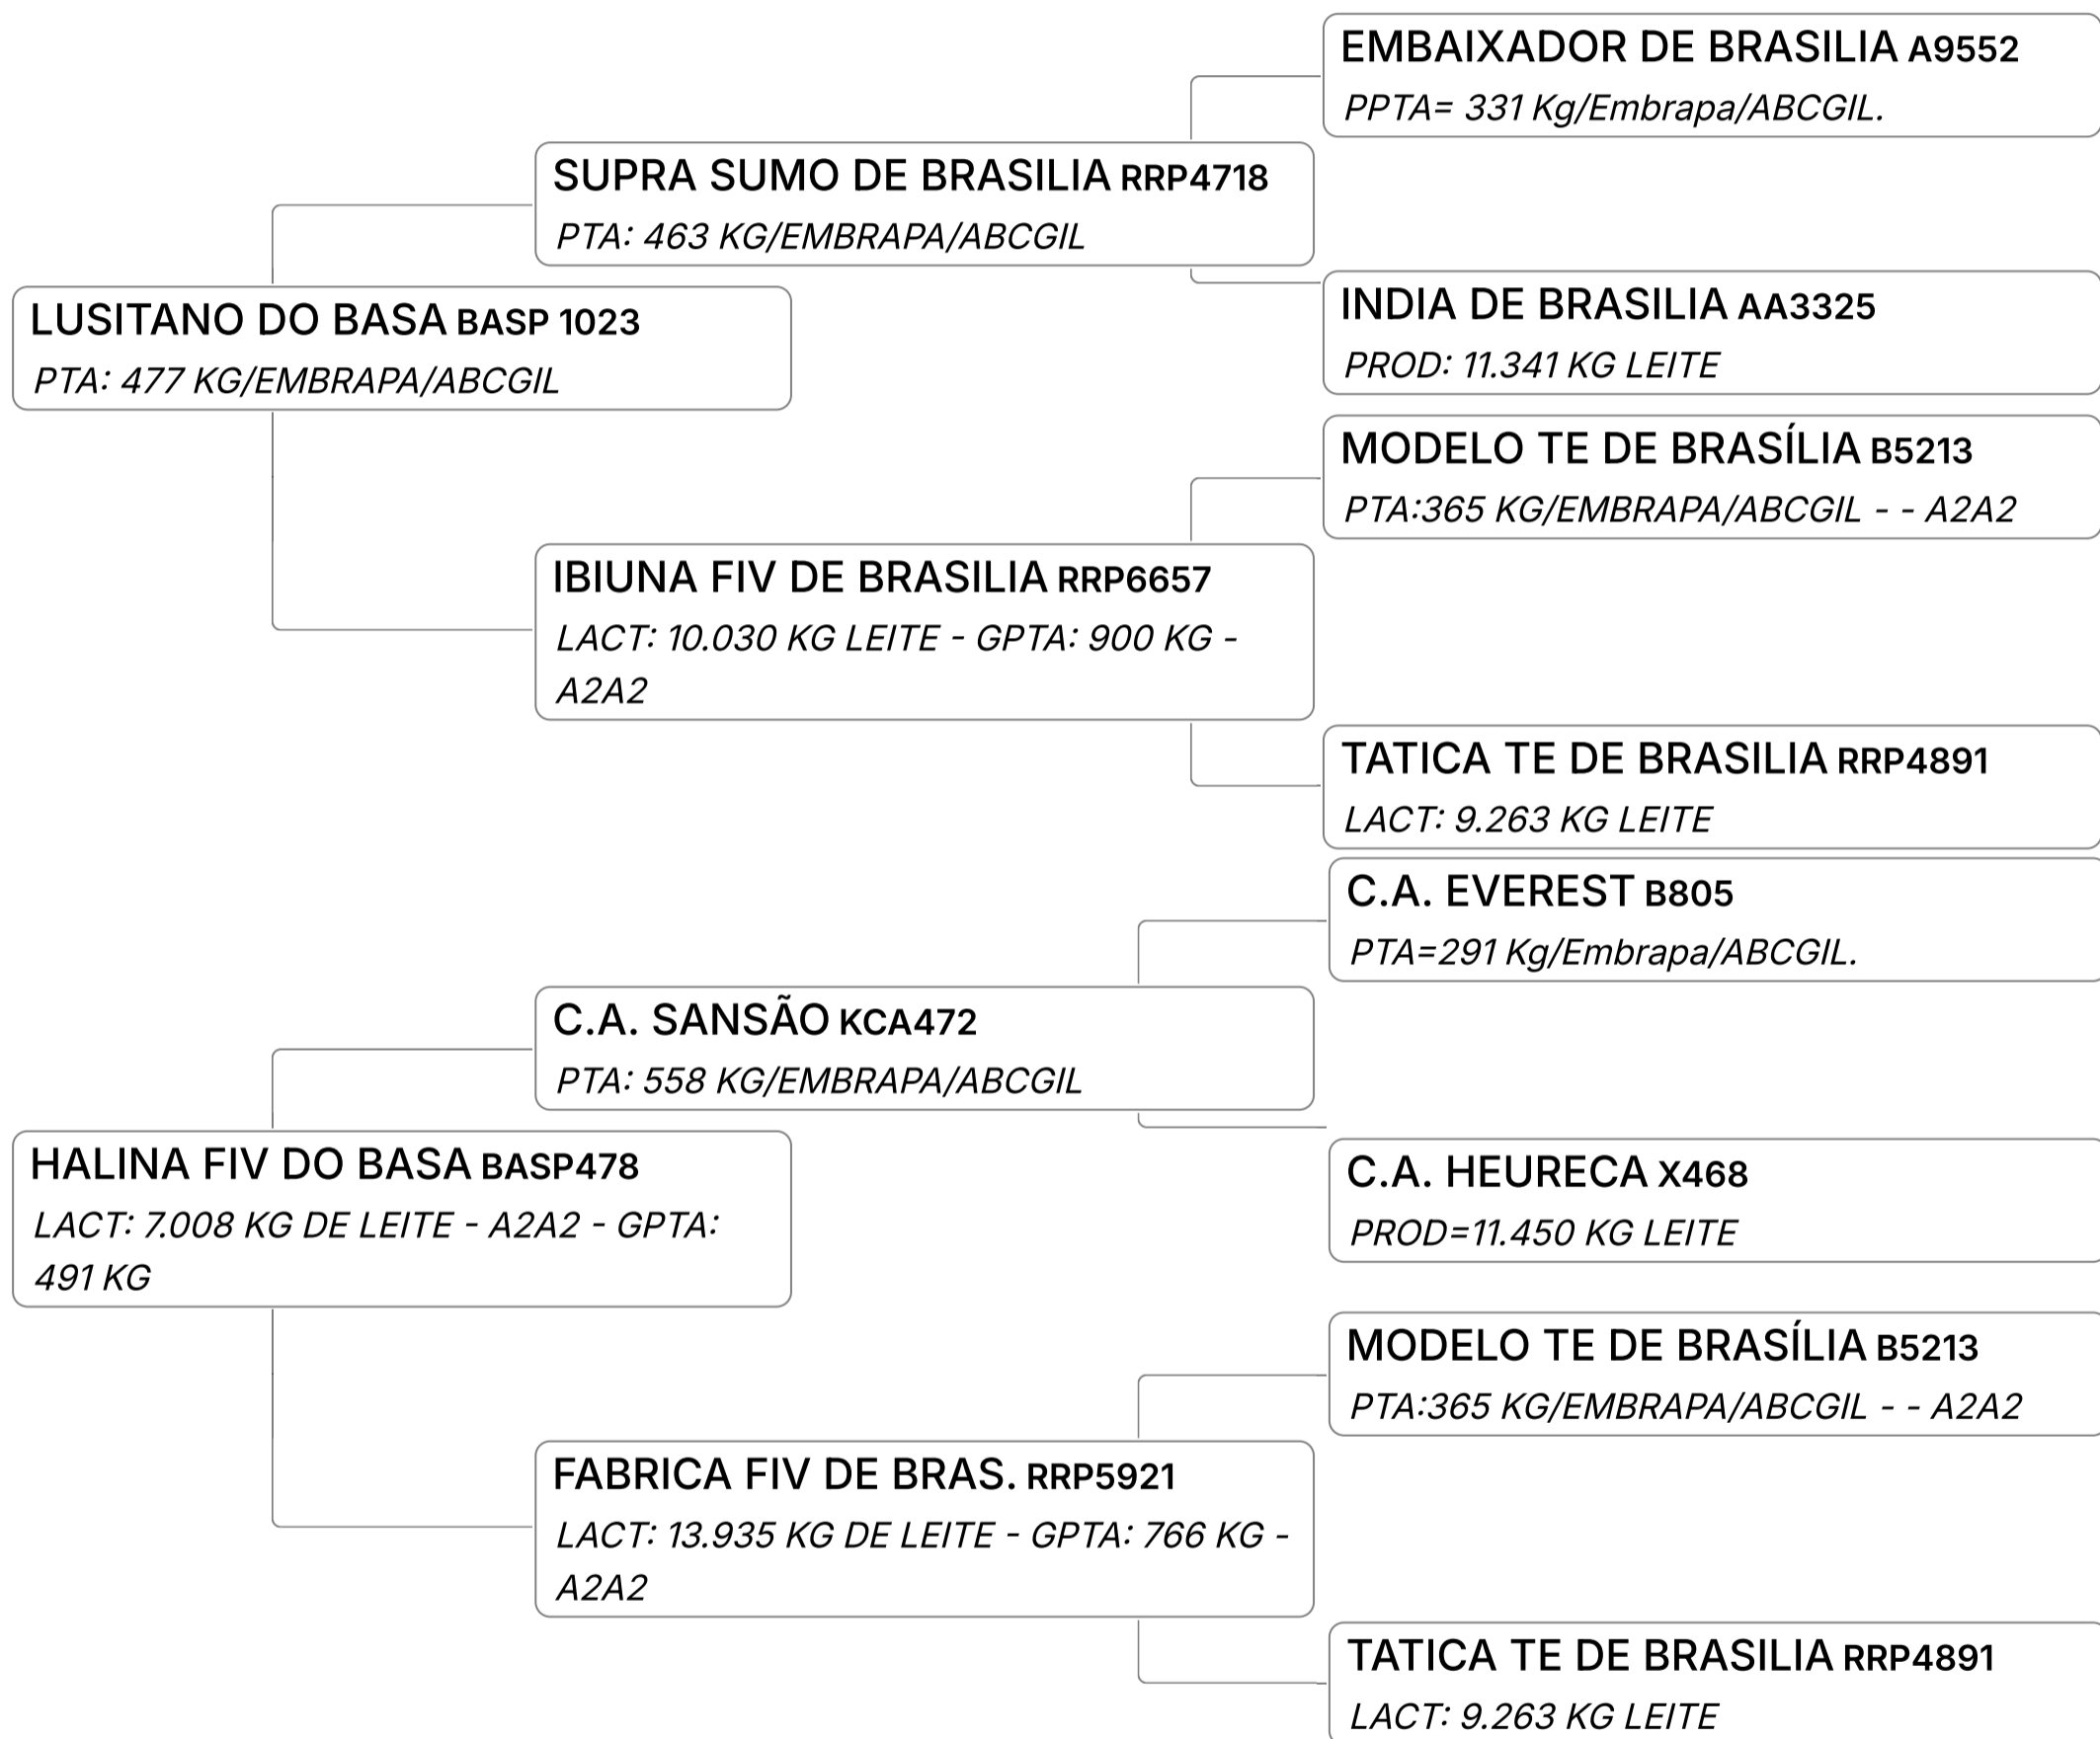

LEILÃO EMBASADOS GIR LEITEIRO

Lote

711

HALINA FIV DO BASA

Composto **Embrião** Vendedor **FAZENDAS DO BASA**

✓ 02 EMBRIÕES