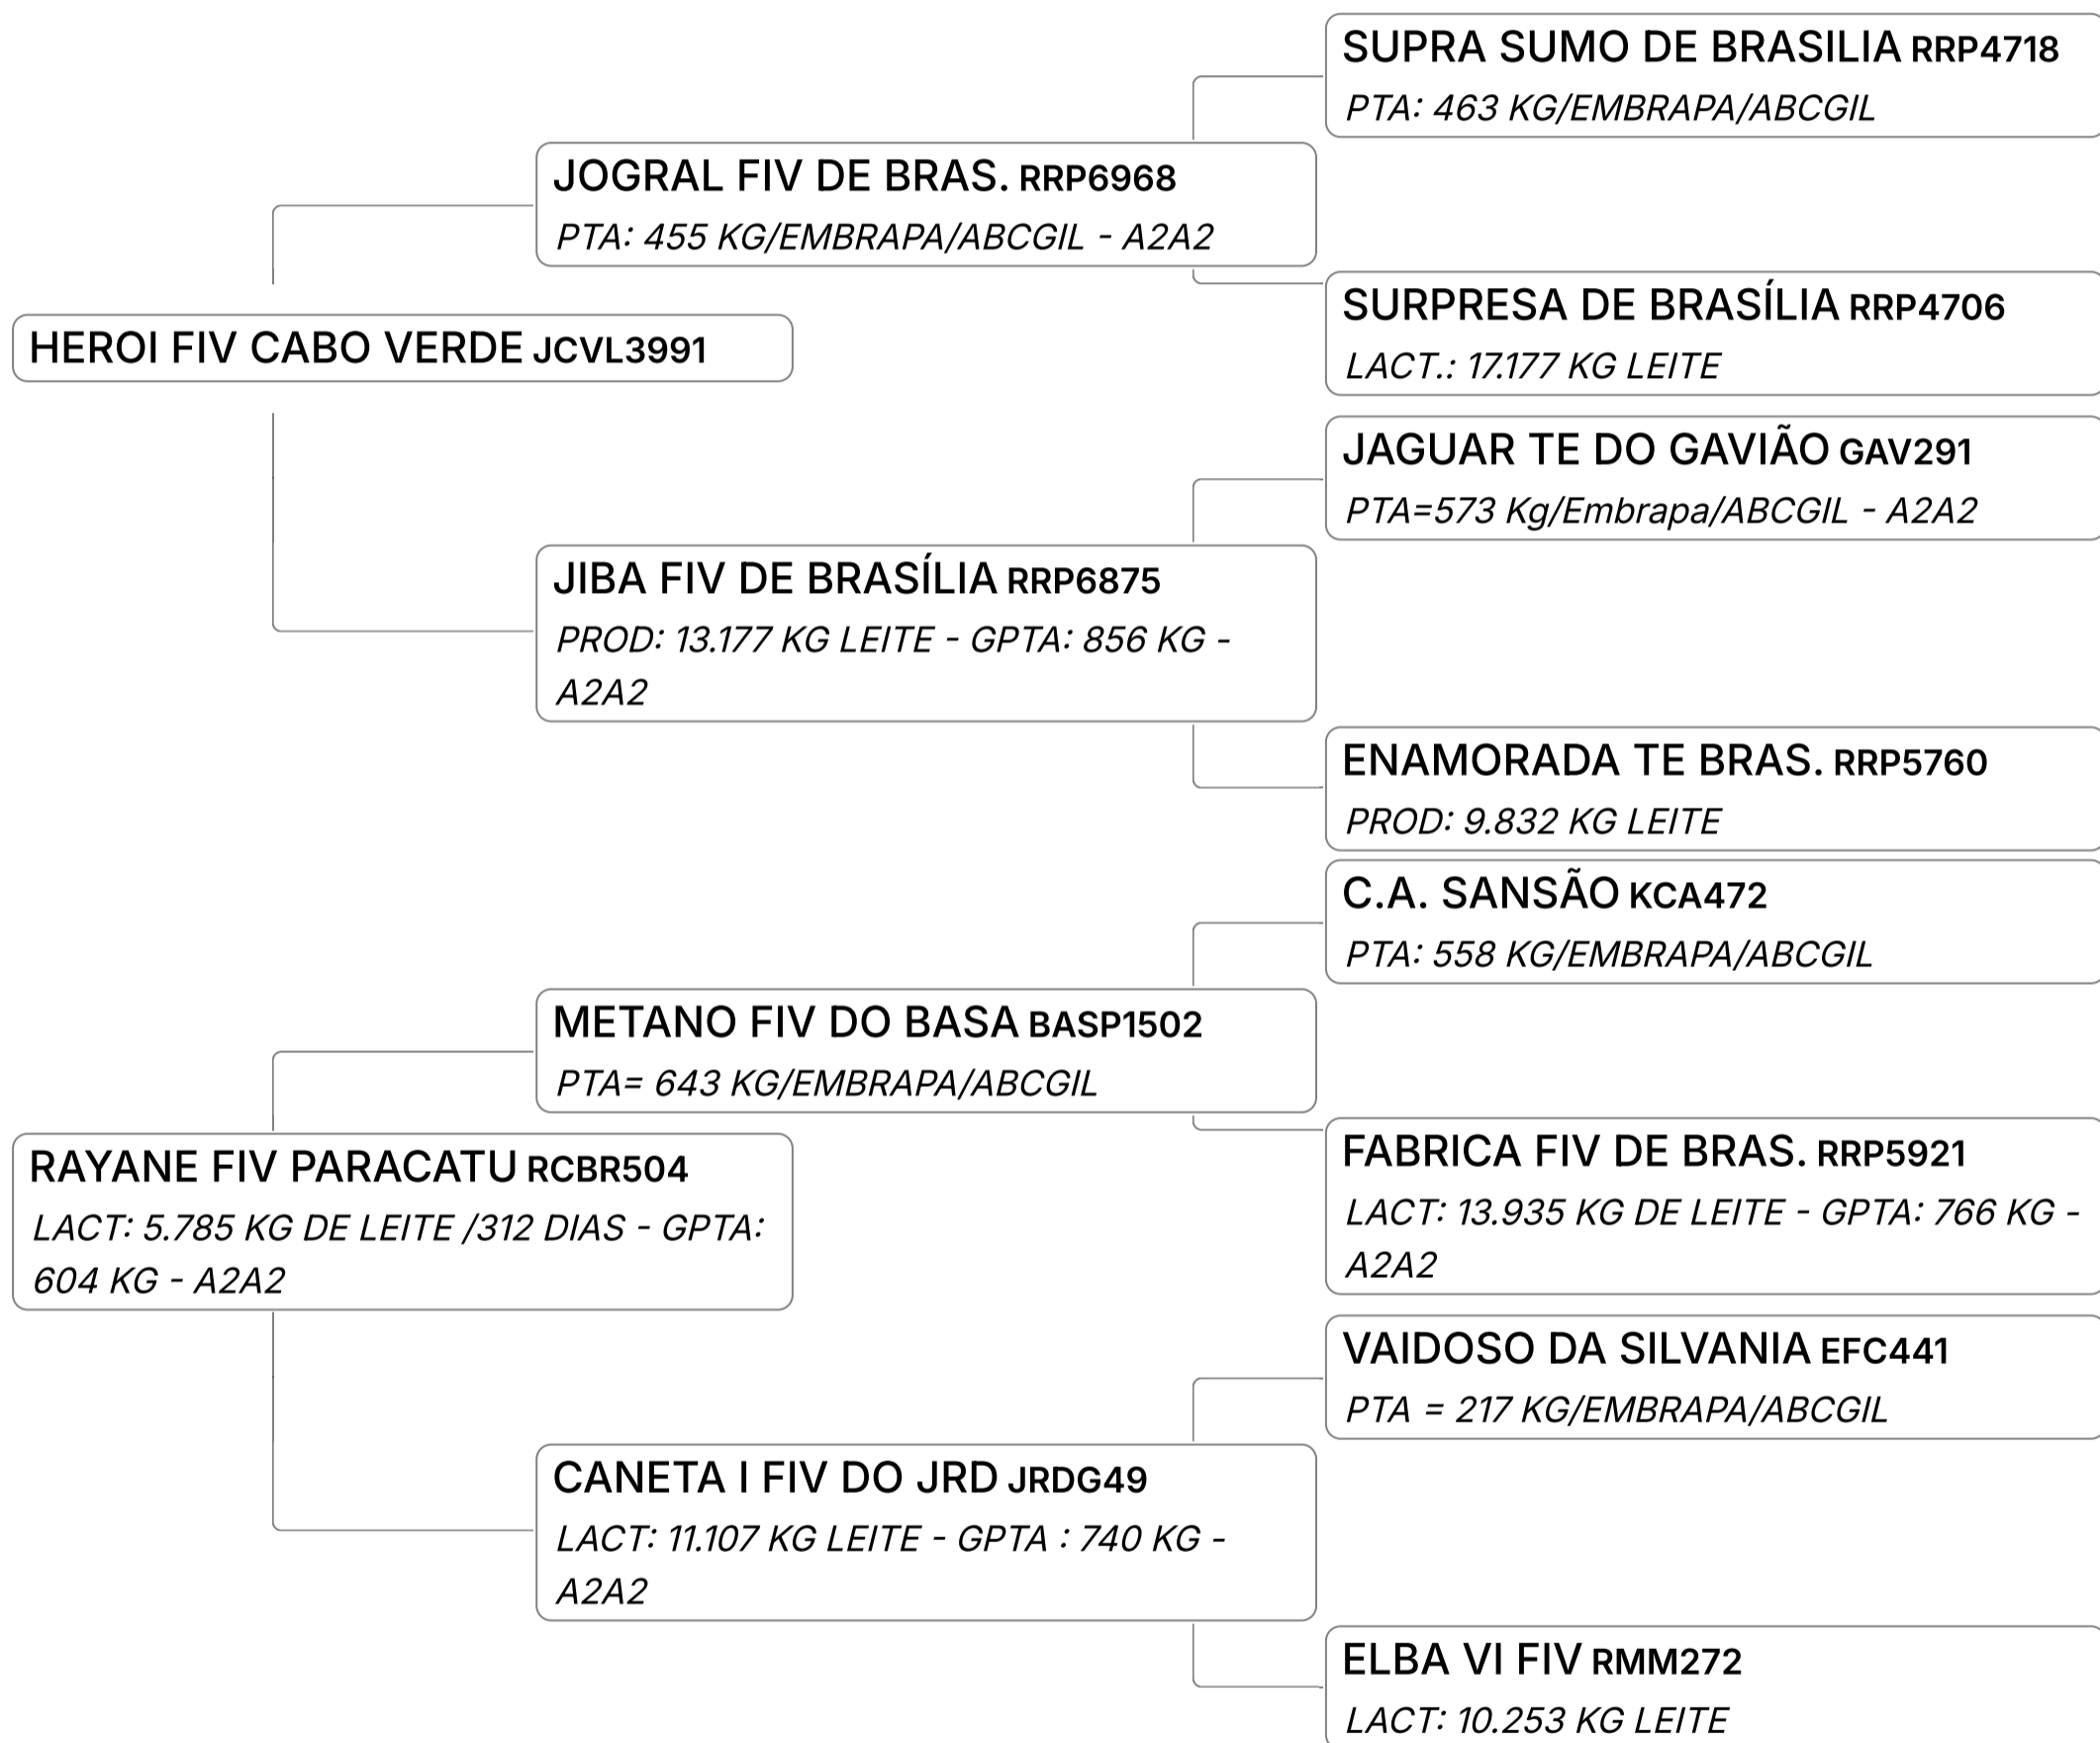

Lote

64 D**CAMAPUA FIV DO BASA**Composto **Embrião** Vendedor **FAZENDAS DO BASA**

✓ 01 EMBRIÃO

Lote

64 E

RAYANE FIV PARACATU

Composto **Embrião** Vendedor **FAZENDAS DO BASA**

✓ 02 EMBRIÕES