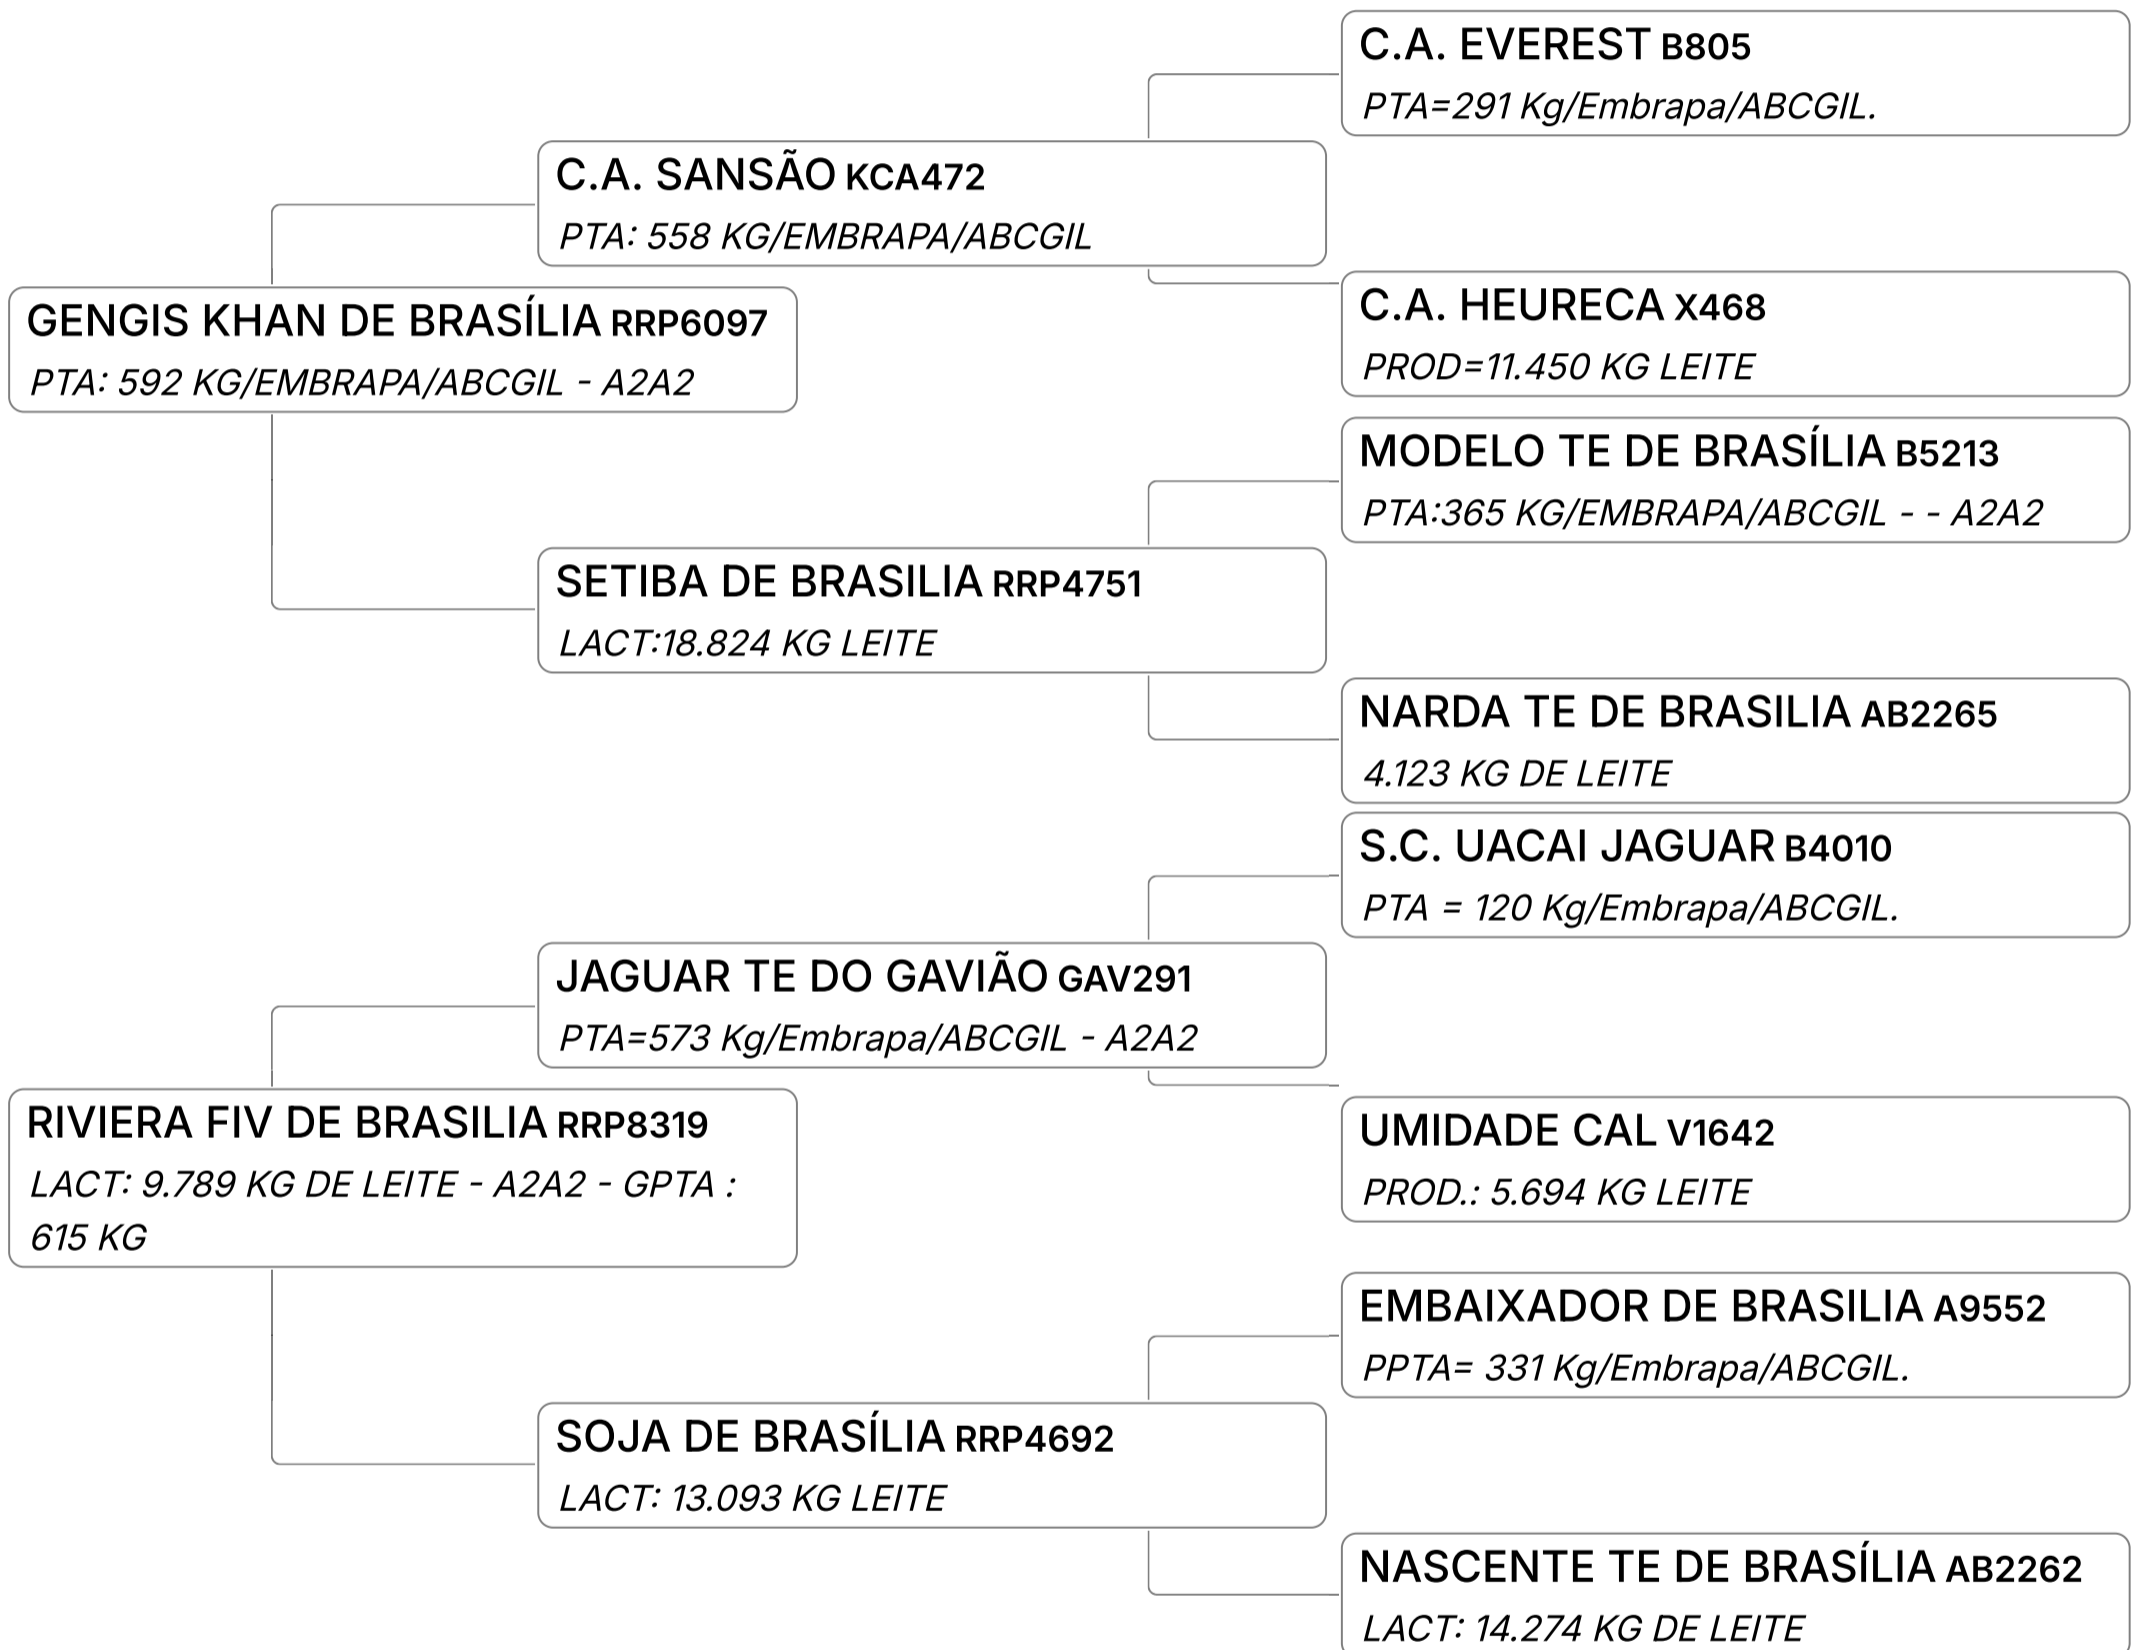

LEILÃO EMBASADOS GIR LEITEIRO

Lote

63 C

RIVIERA FIV DE BRASILIA

Composto **Embrião** Vendedor **FAZENDAS DO BASA**

✓ 02 EMBRIÕES