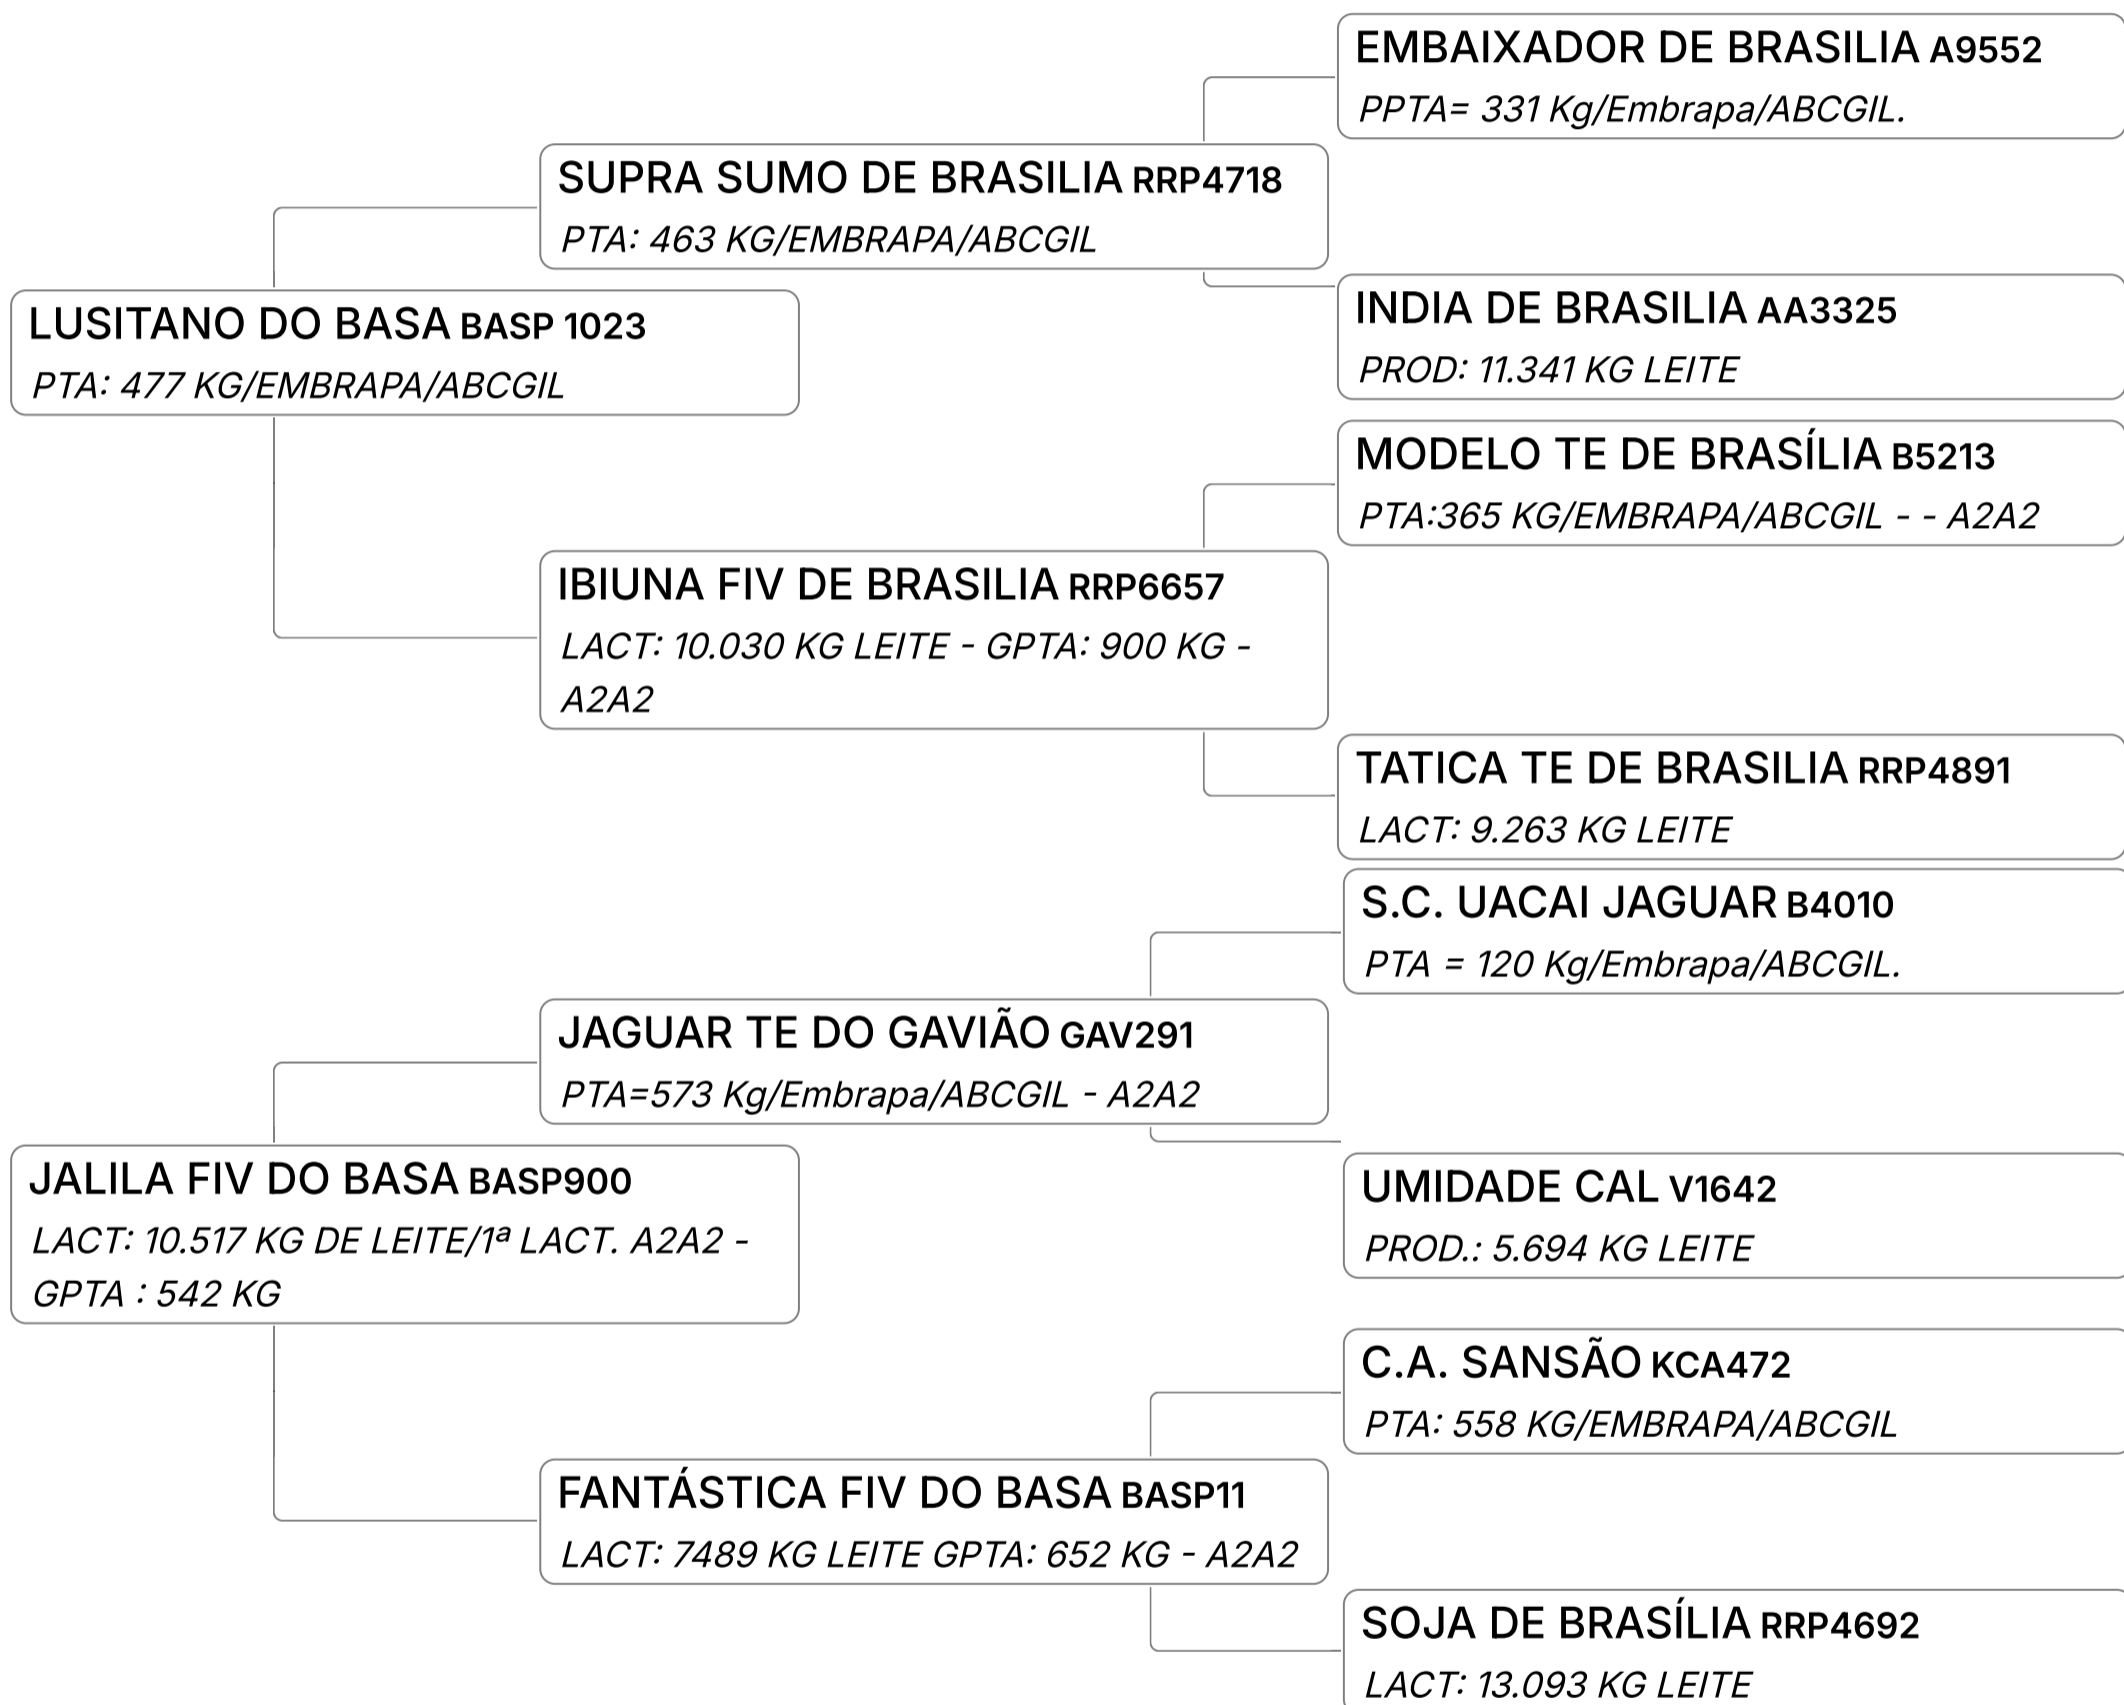

LEILÃO EMBASADOS GIR LEITEIRO

Lote

63 D

JALILA FIV DO BASA

Composto **Embrião** Vendedor **FAZENDAS DO BASA**

✓ 03 BÔNUS