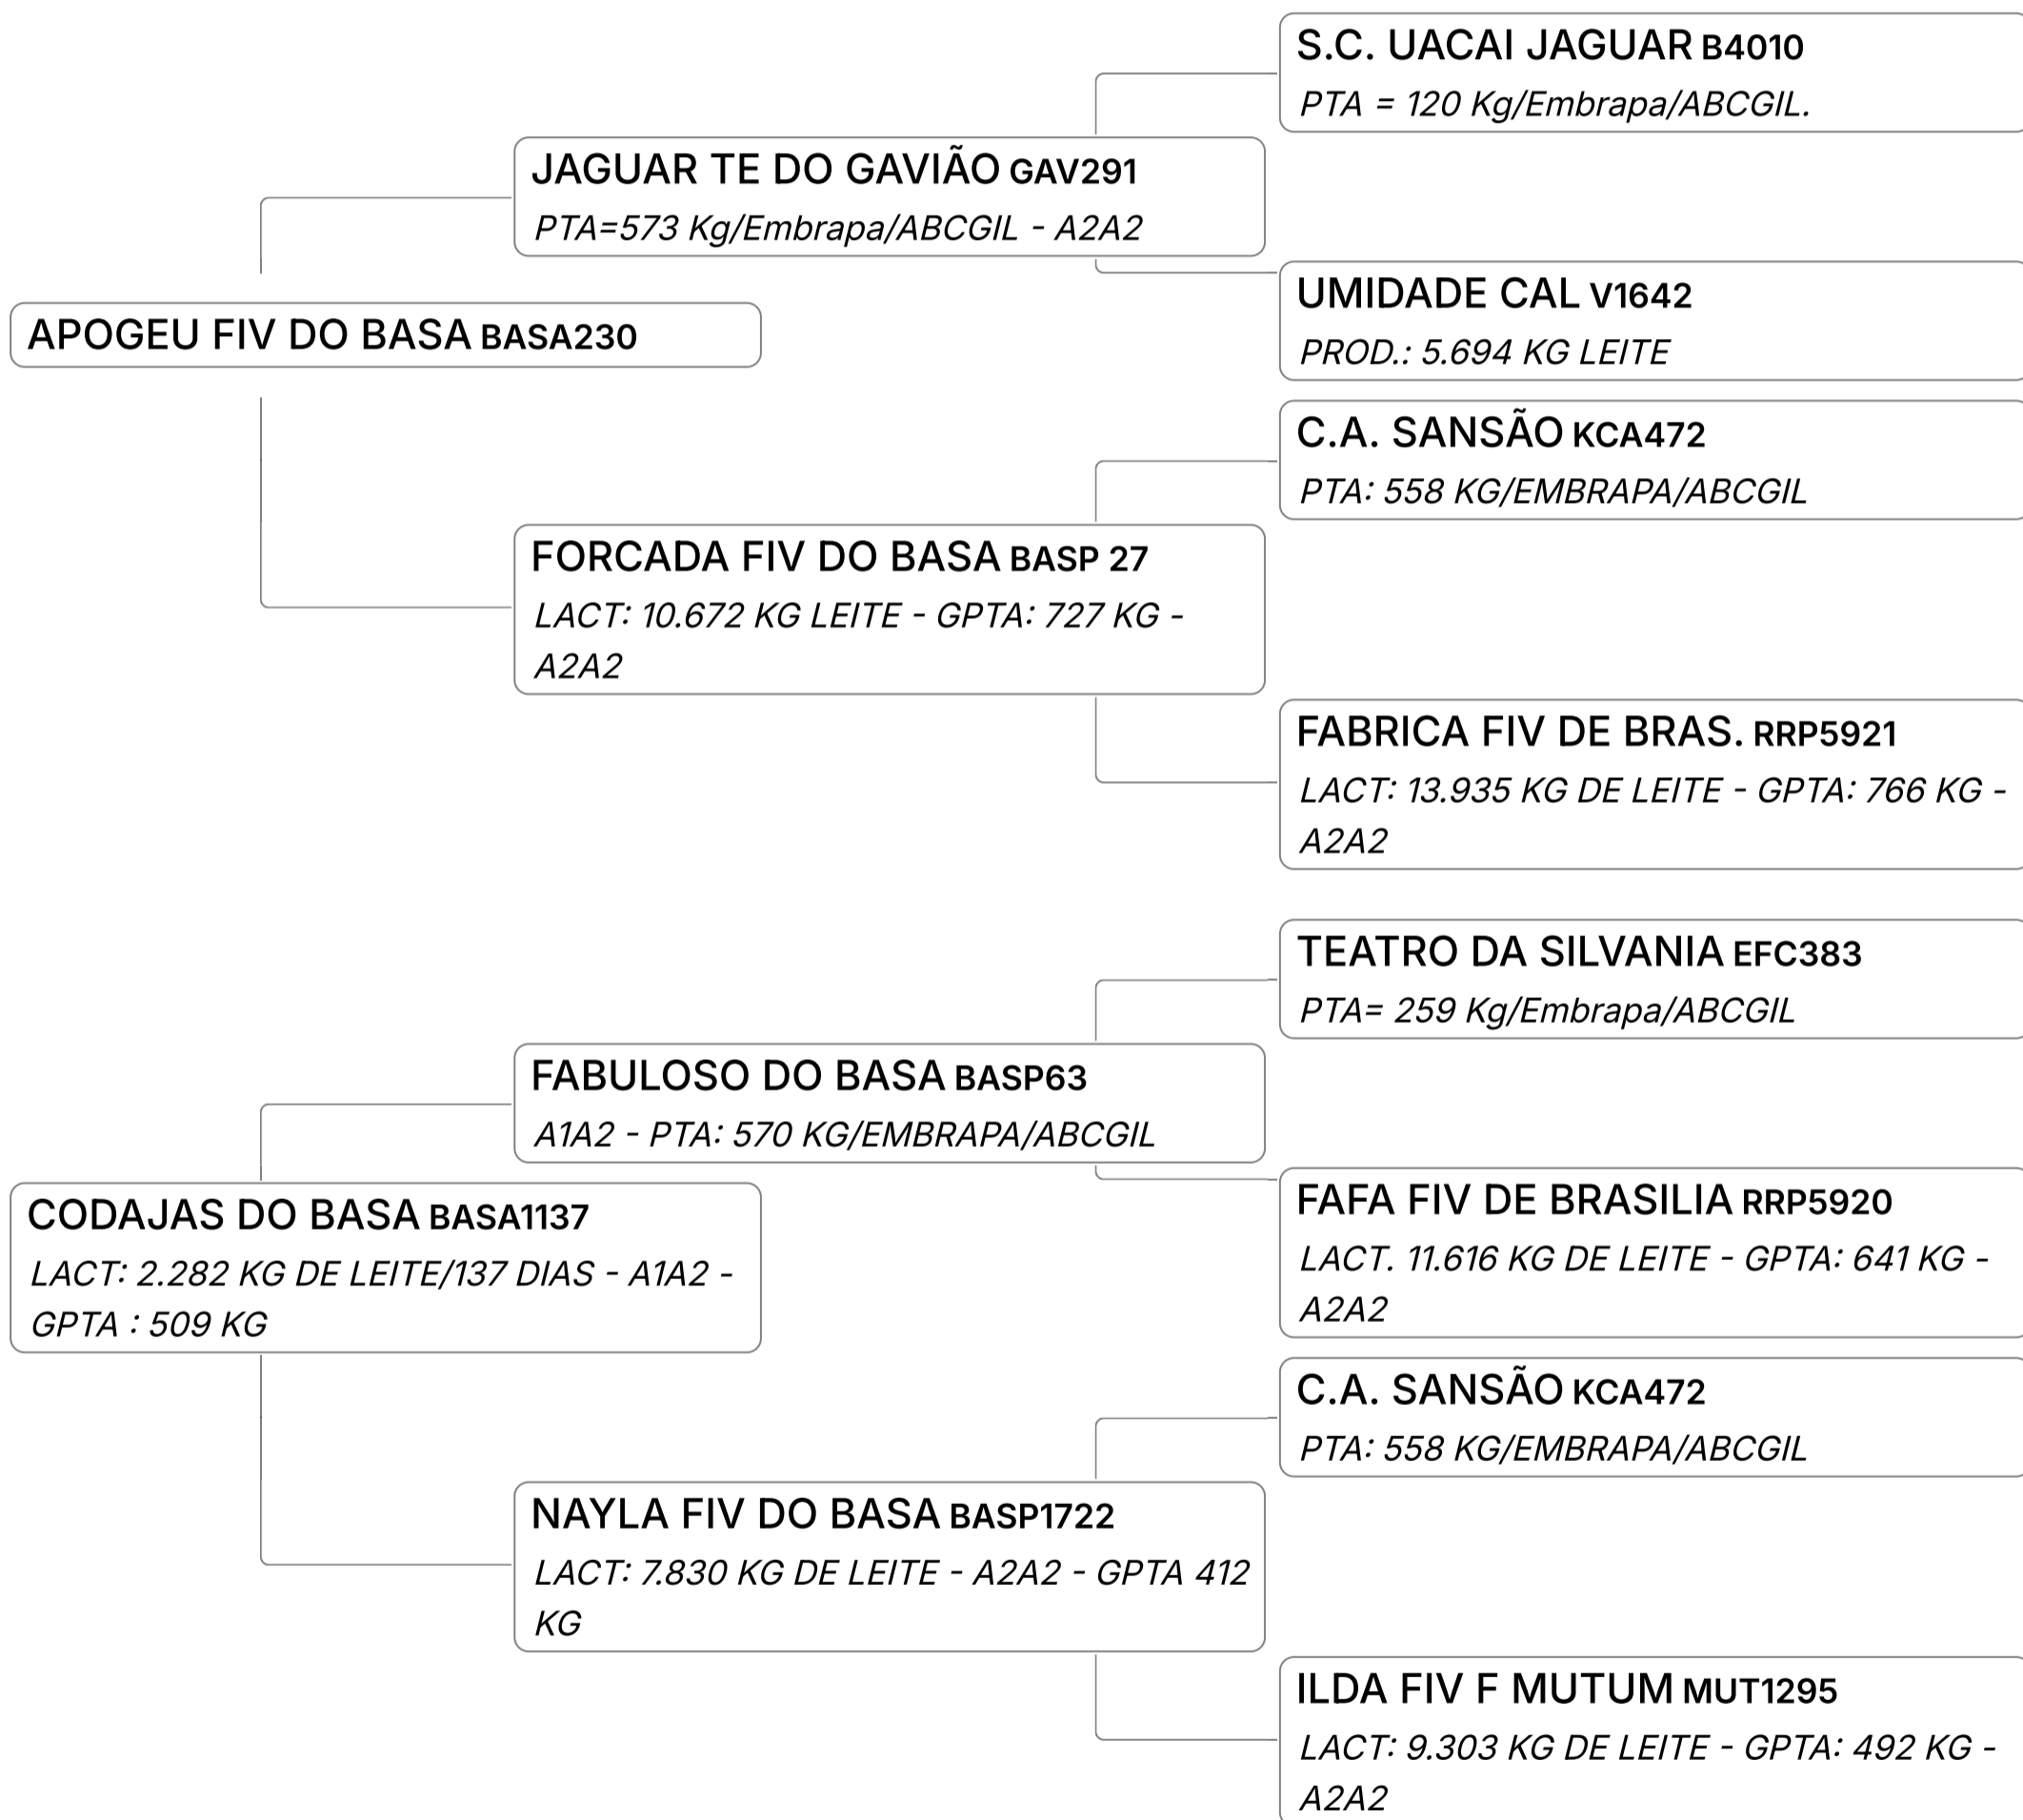

Lote

18

GUARDIAO FIV DO BASA (BASA2687)

Individual **Animal** | GIR LEITEIRO | MACHO Nasc: 14/07/2022 | 29 meses Vendedor **FAZENDAS DO BASA**

B-CASEINA
A1A2