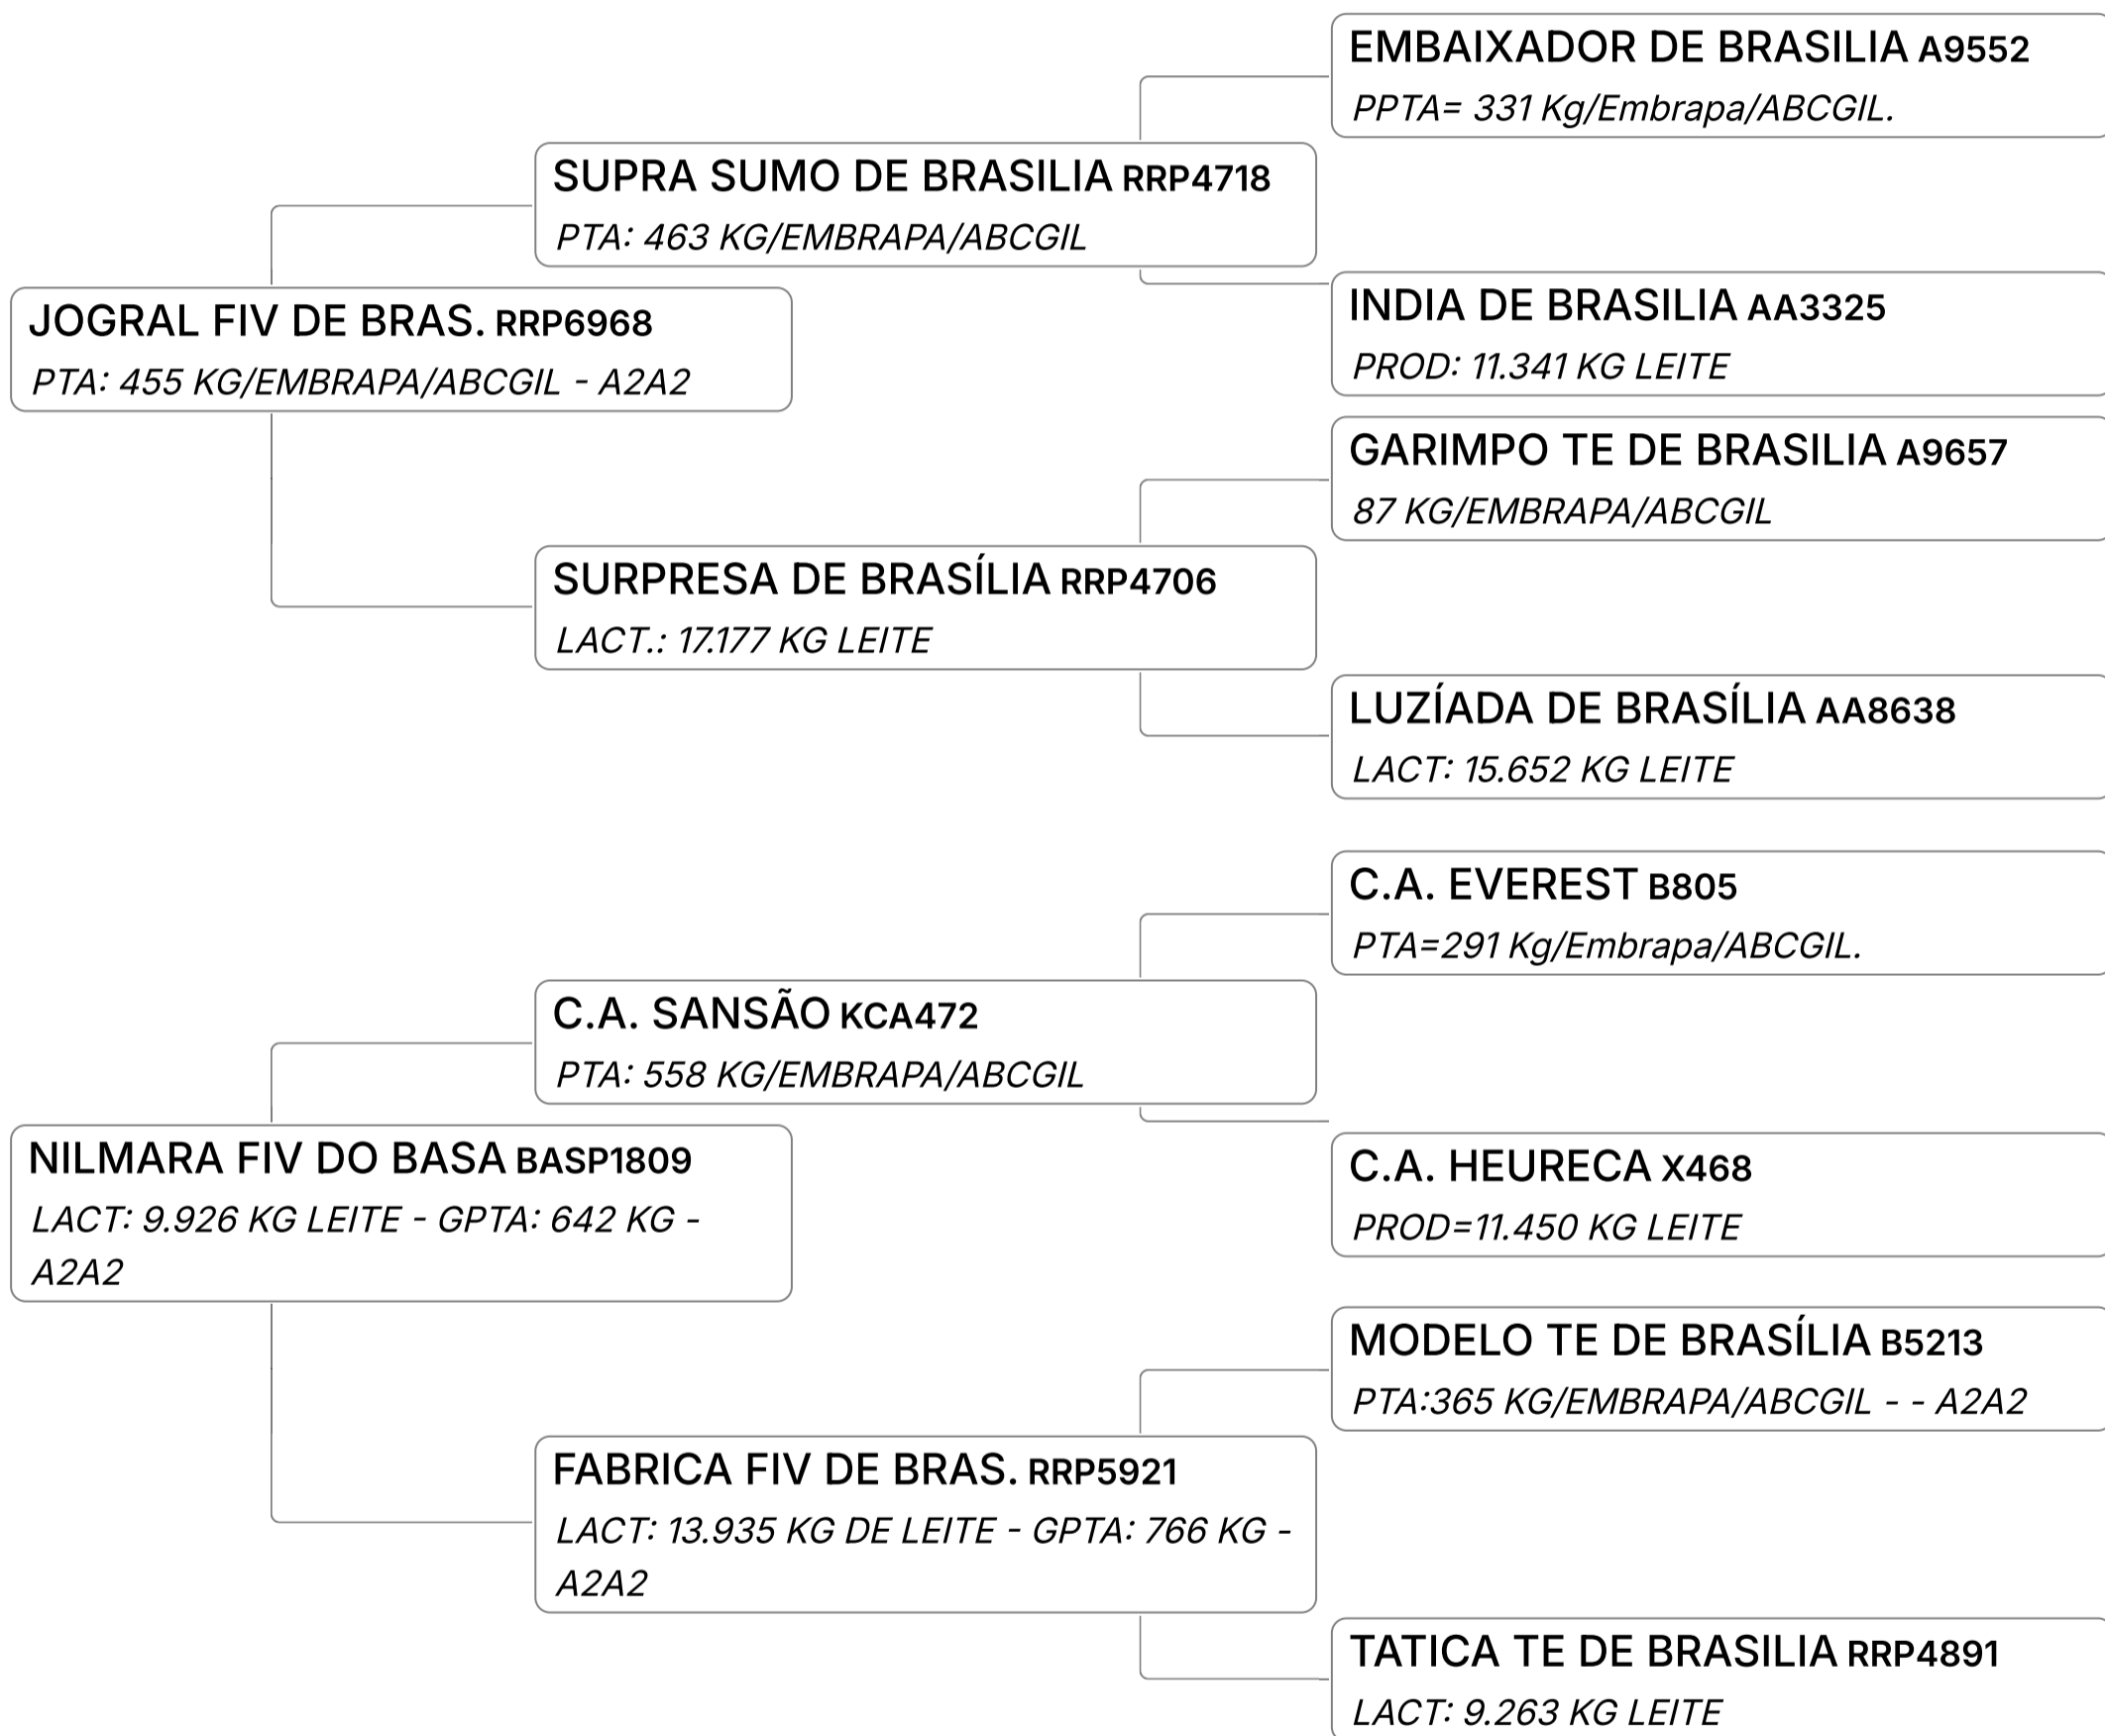

LEILÃO EMBASADOS GIR LEITEIRO

Lote

62

HINO FIV DO BASA (BASA2952)

Individual **Animal** | GIR LEITEIRO | MACHO Nasc: 23/05/2023 | 19 meses Vendedor **FAZENDAS DO BASA**