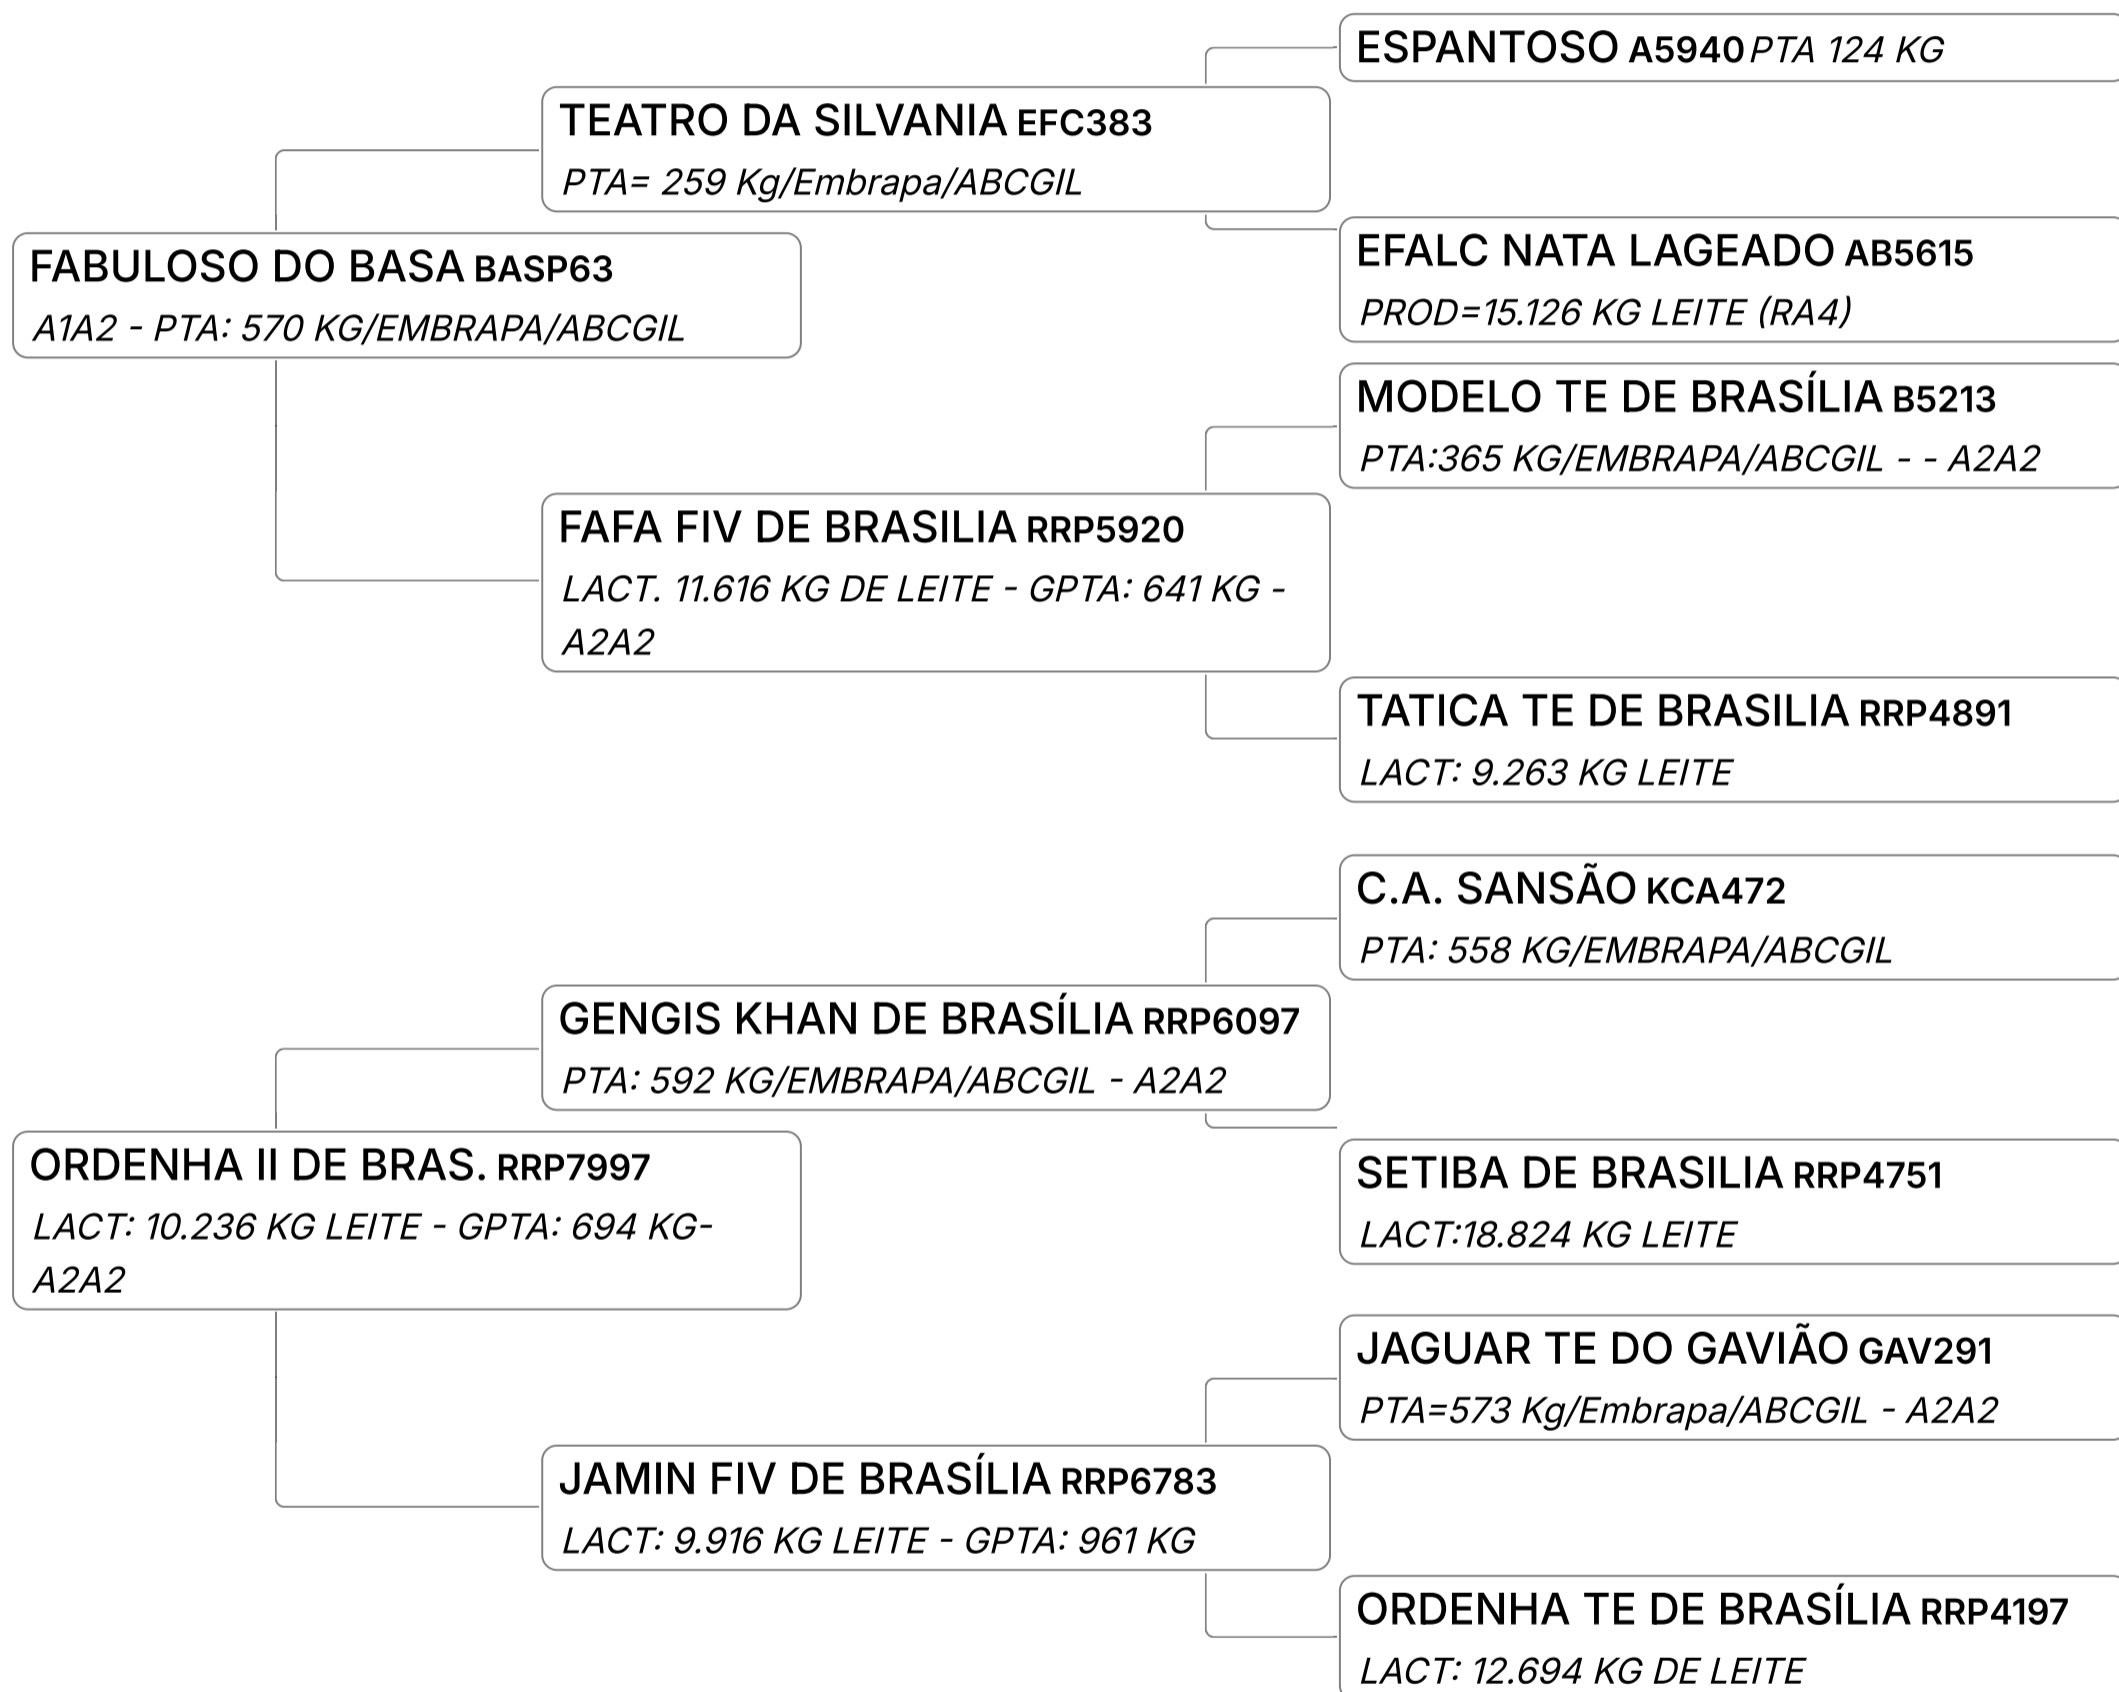

Lote

73 K

DOMINO FIV DO BASA

Composto **Sêmen** GIR LEITEIRO A1A2 Vendedor **FAZENDAS DO BASA**

✓ 03 DOSES DE SÊMEN SEXADO