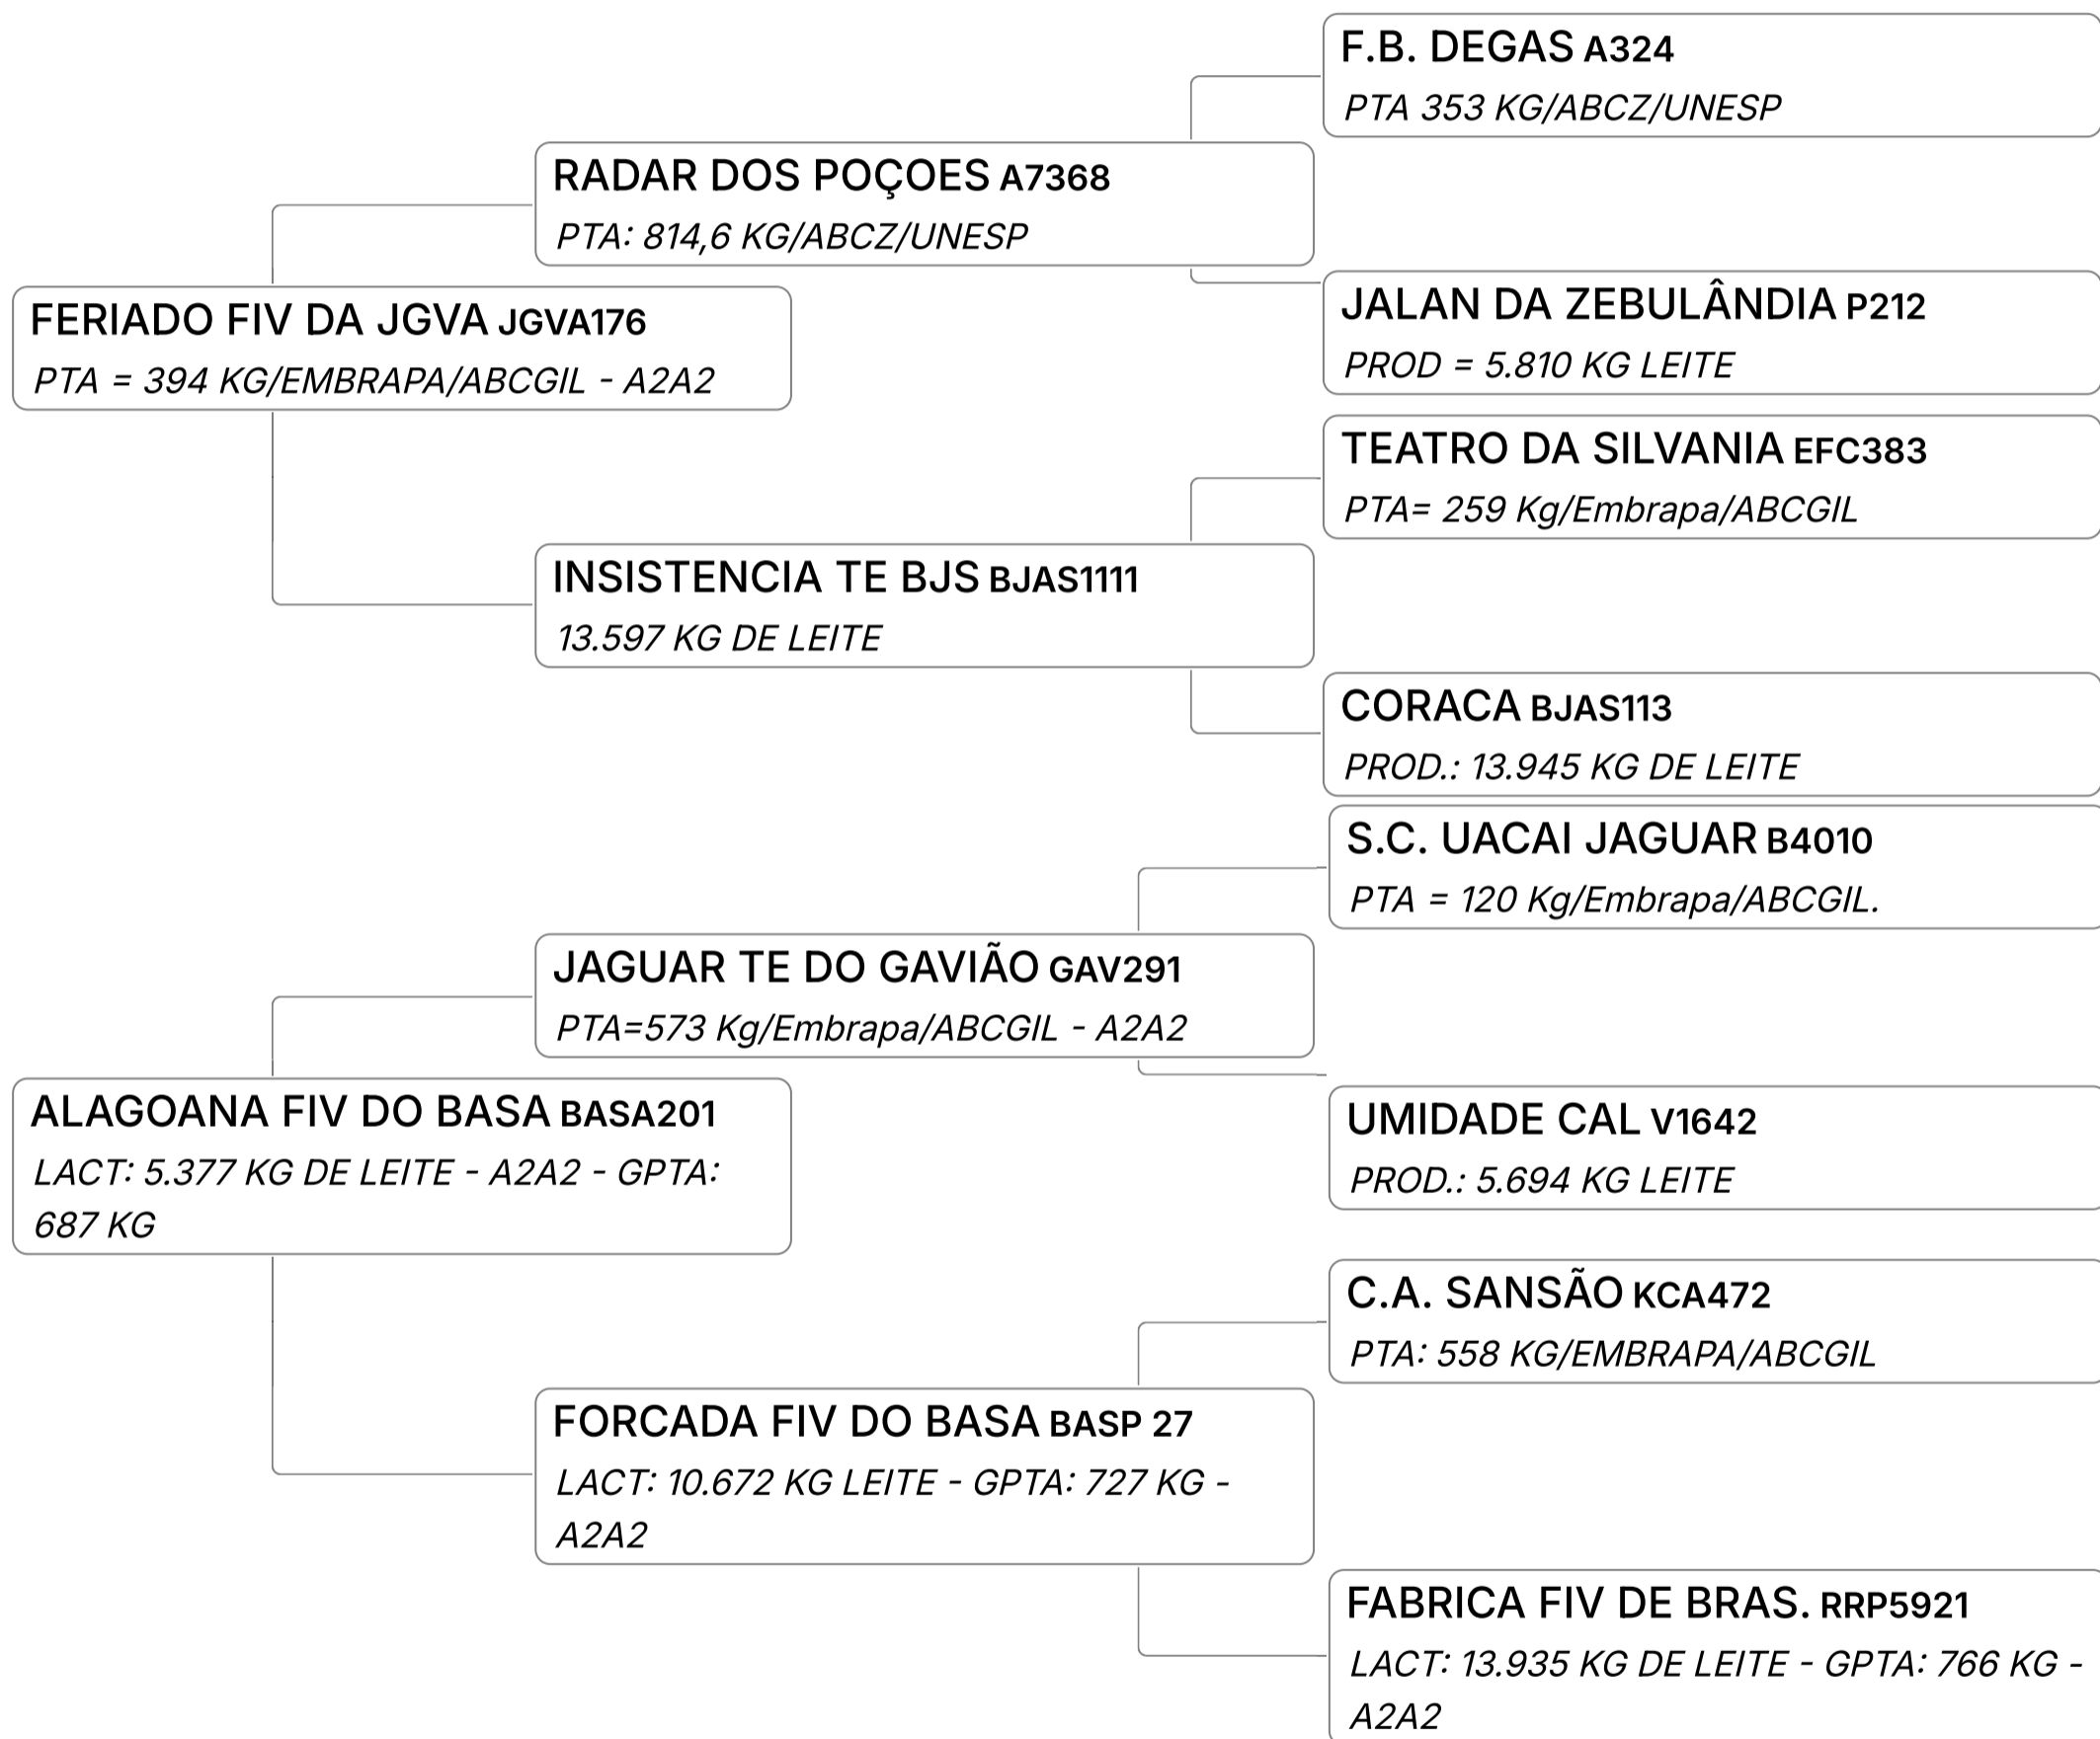

Lote

69 A

ALAGOANA FIV DO BASA

Composto **Embrião** Vendedor **FAZENDAS DO BASA**

✓ 02 EMBRIÕES