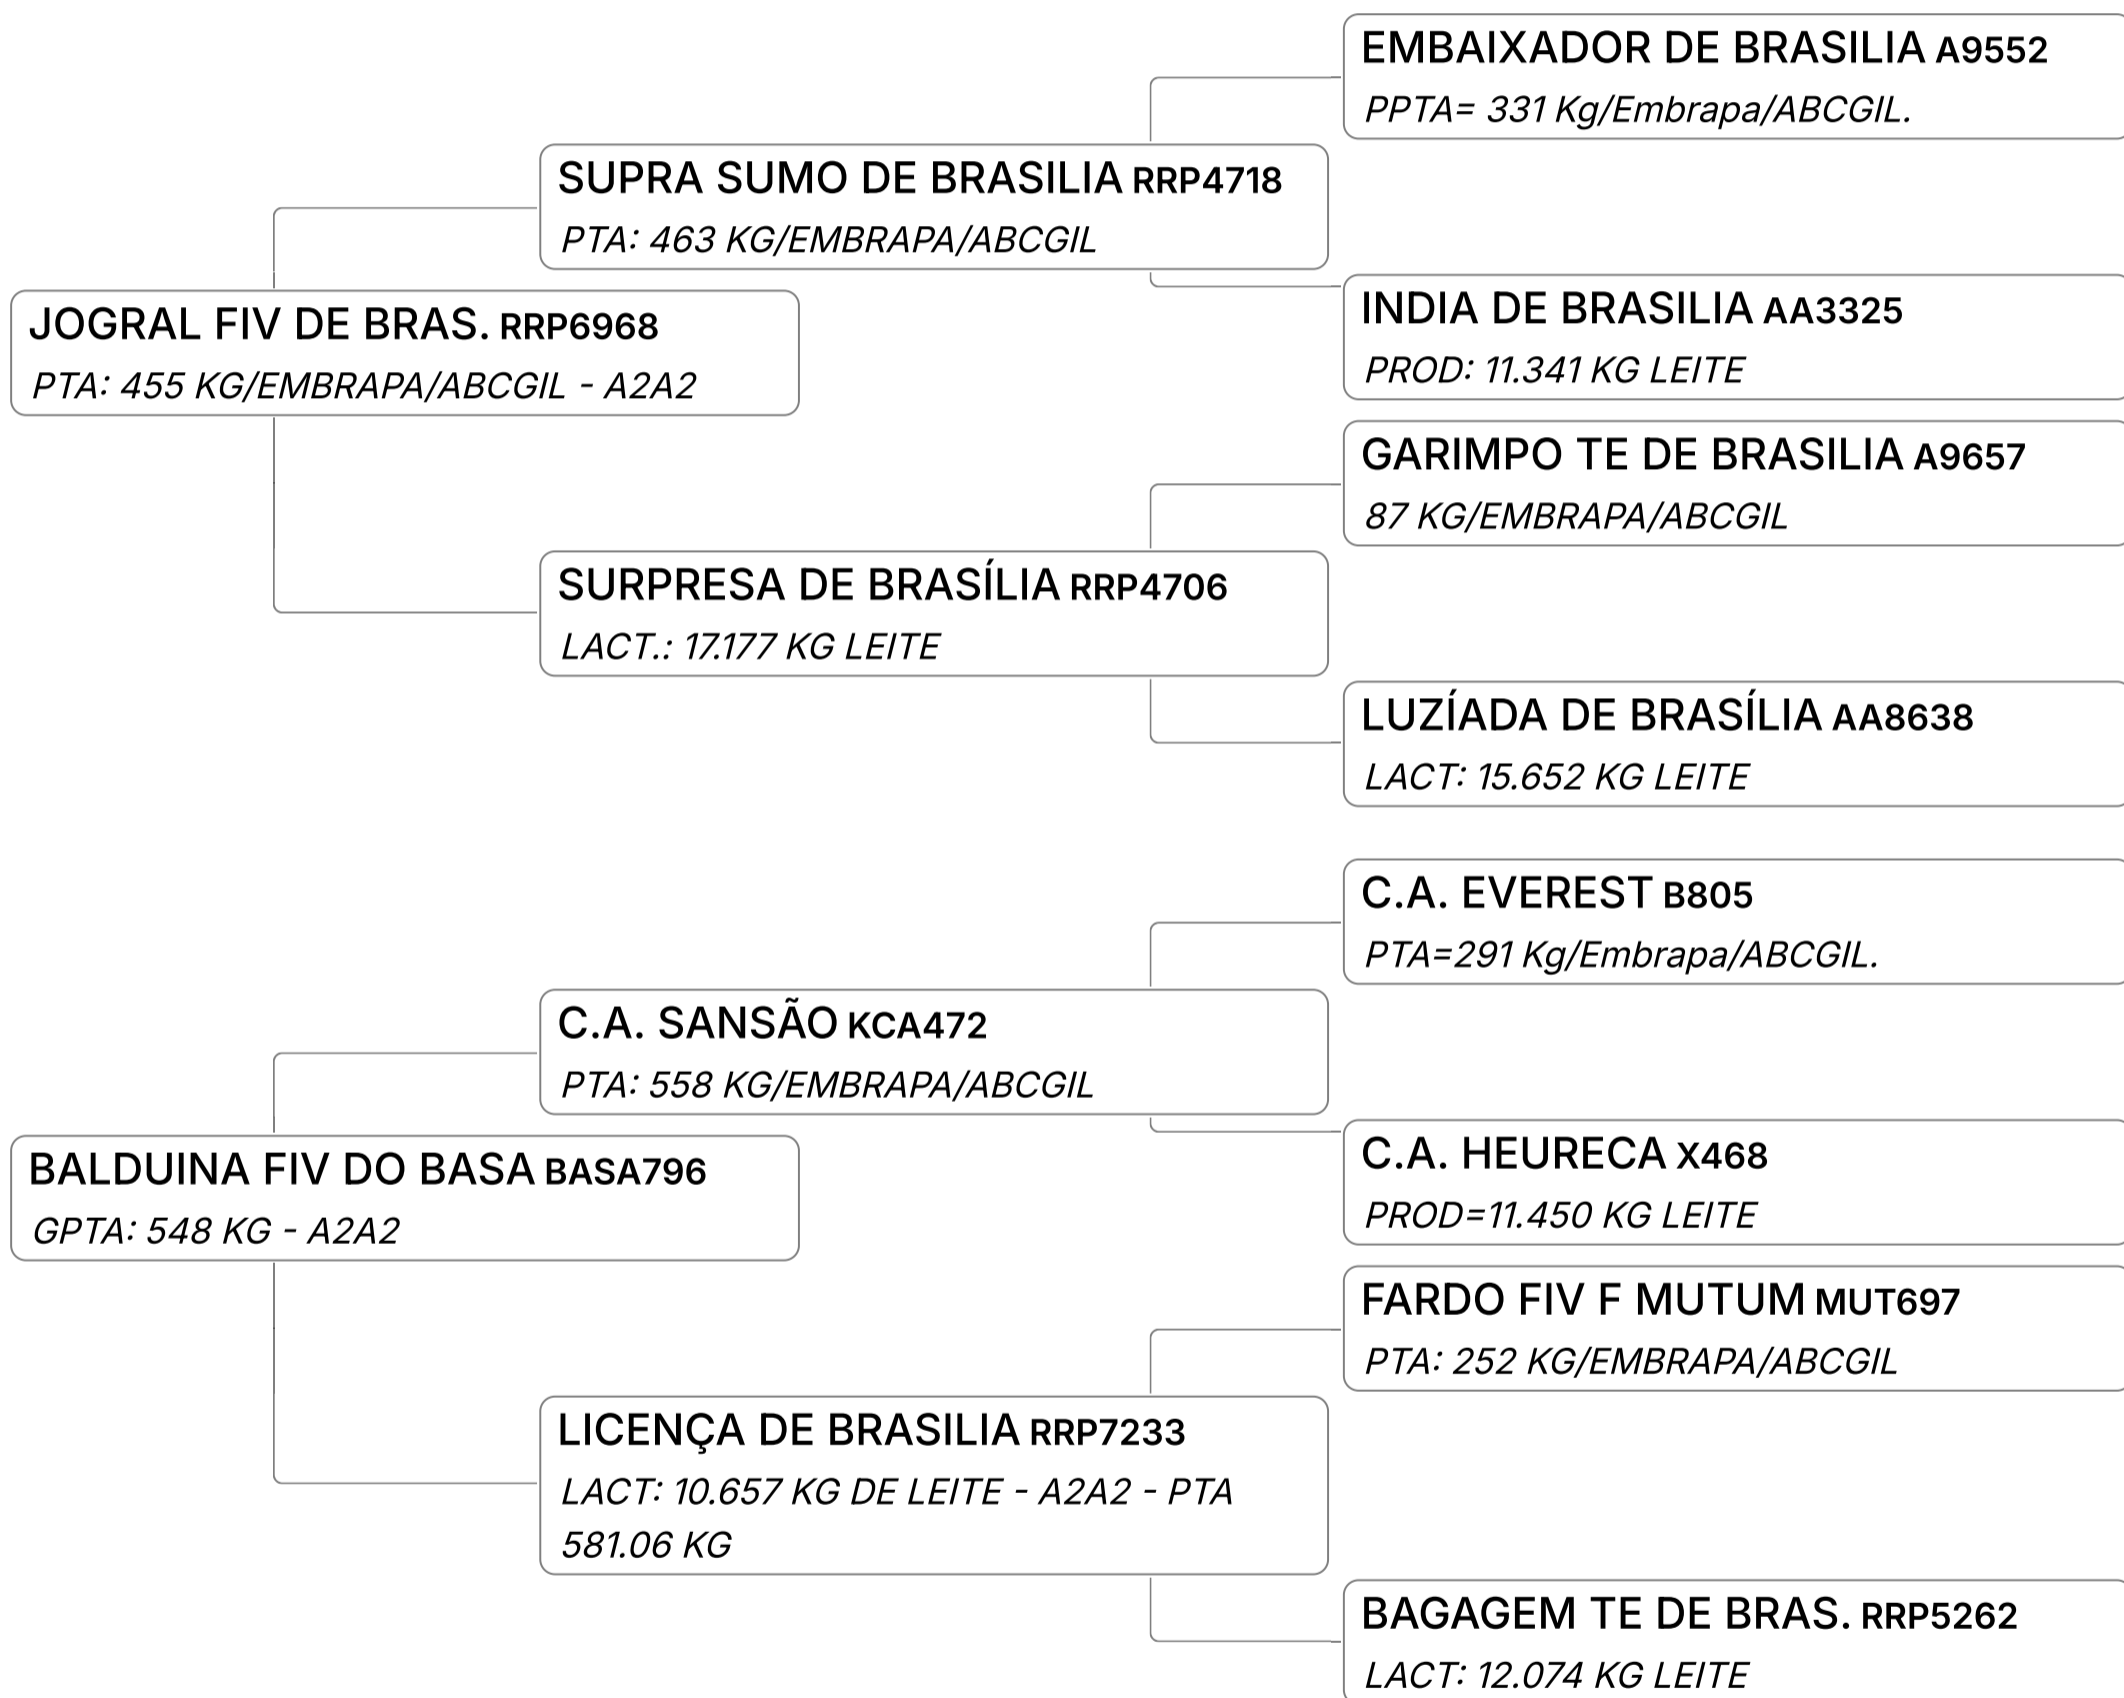

LEILÃO EMBASADOS GIR LEITEIRO

Lote

44

CAMANDUCAIA FIV LARULP (LARU14)

Individual **Animal** | GIR LEITEIRO | Nasc: 05/03/2021 | 4.312 KG DE Vendedor **FAZENDAS DO**
FÊMEA 45 meses LEITE/196 DIAS **BASA**

Lactação : 8574
KG/363 DIAS