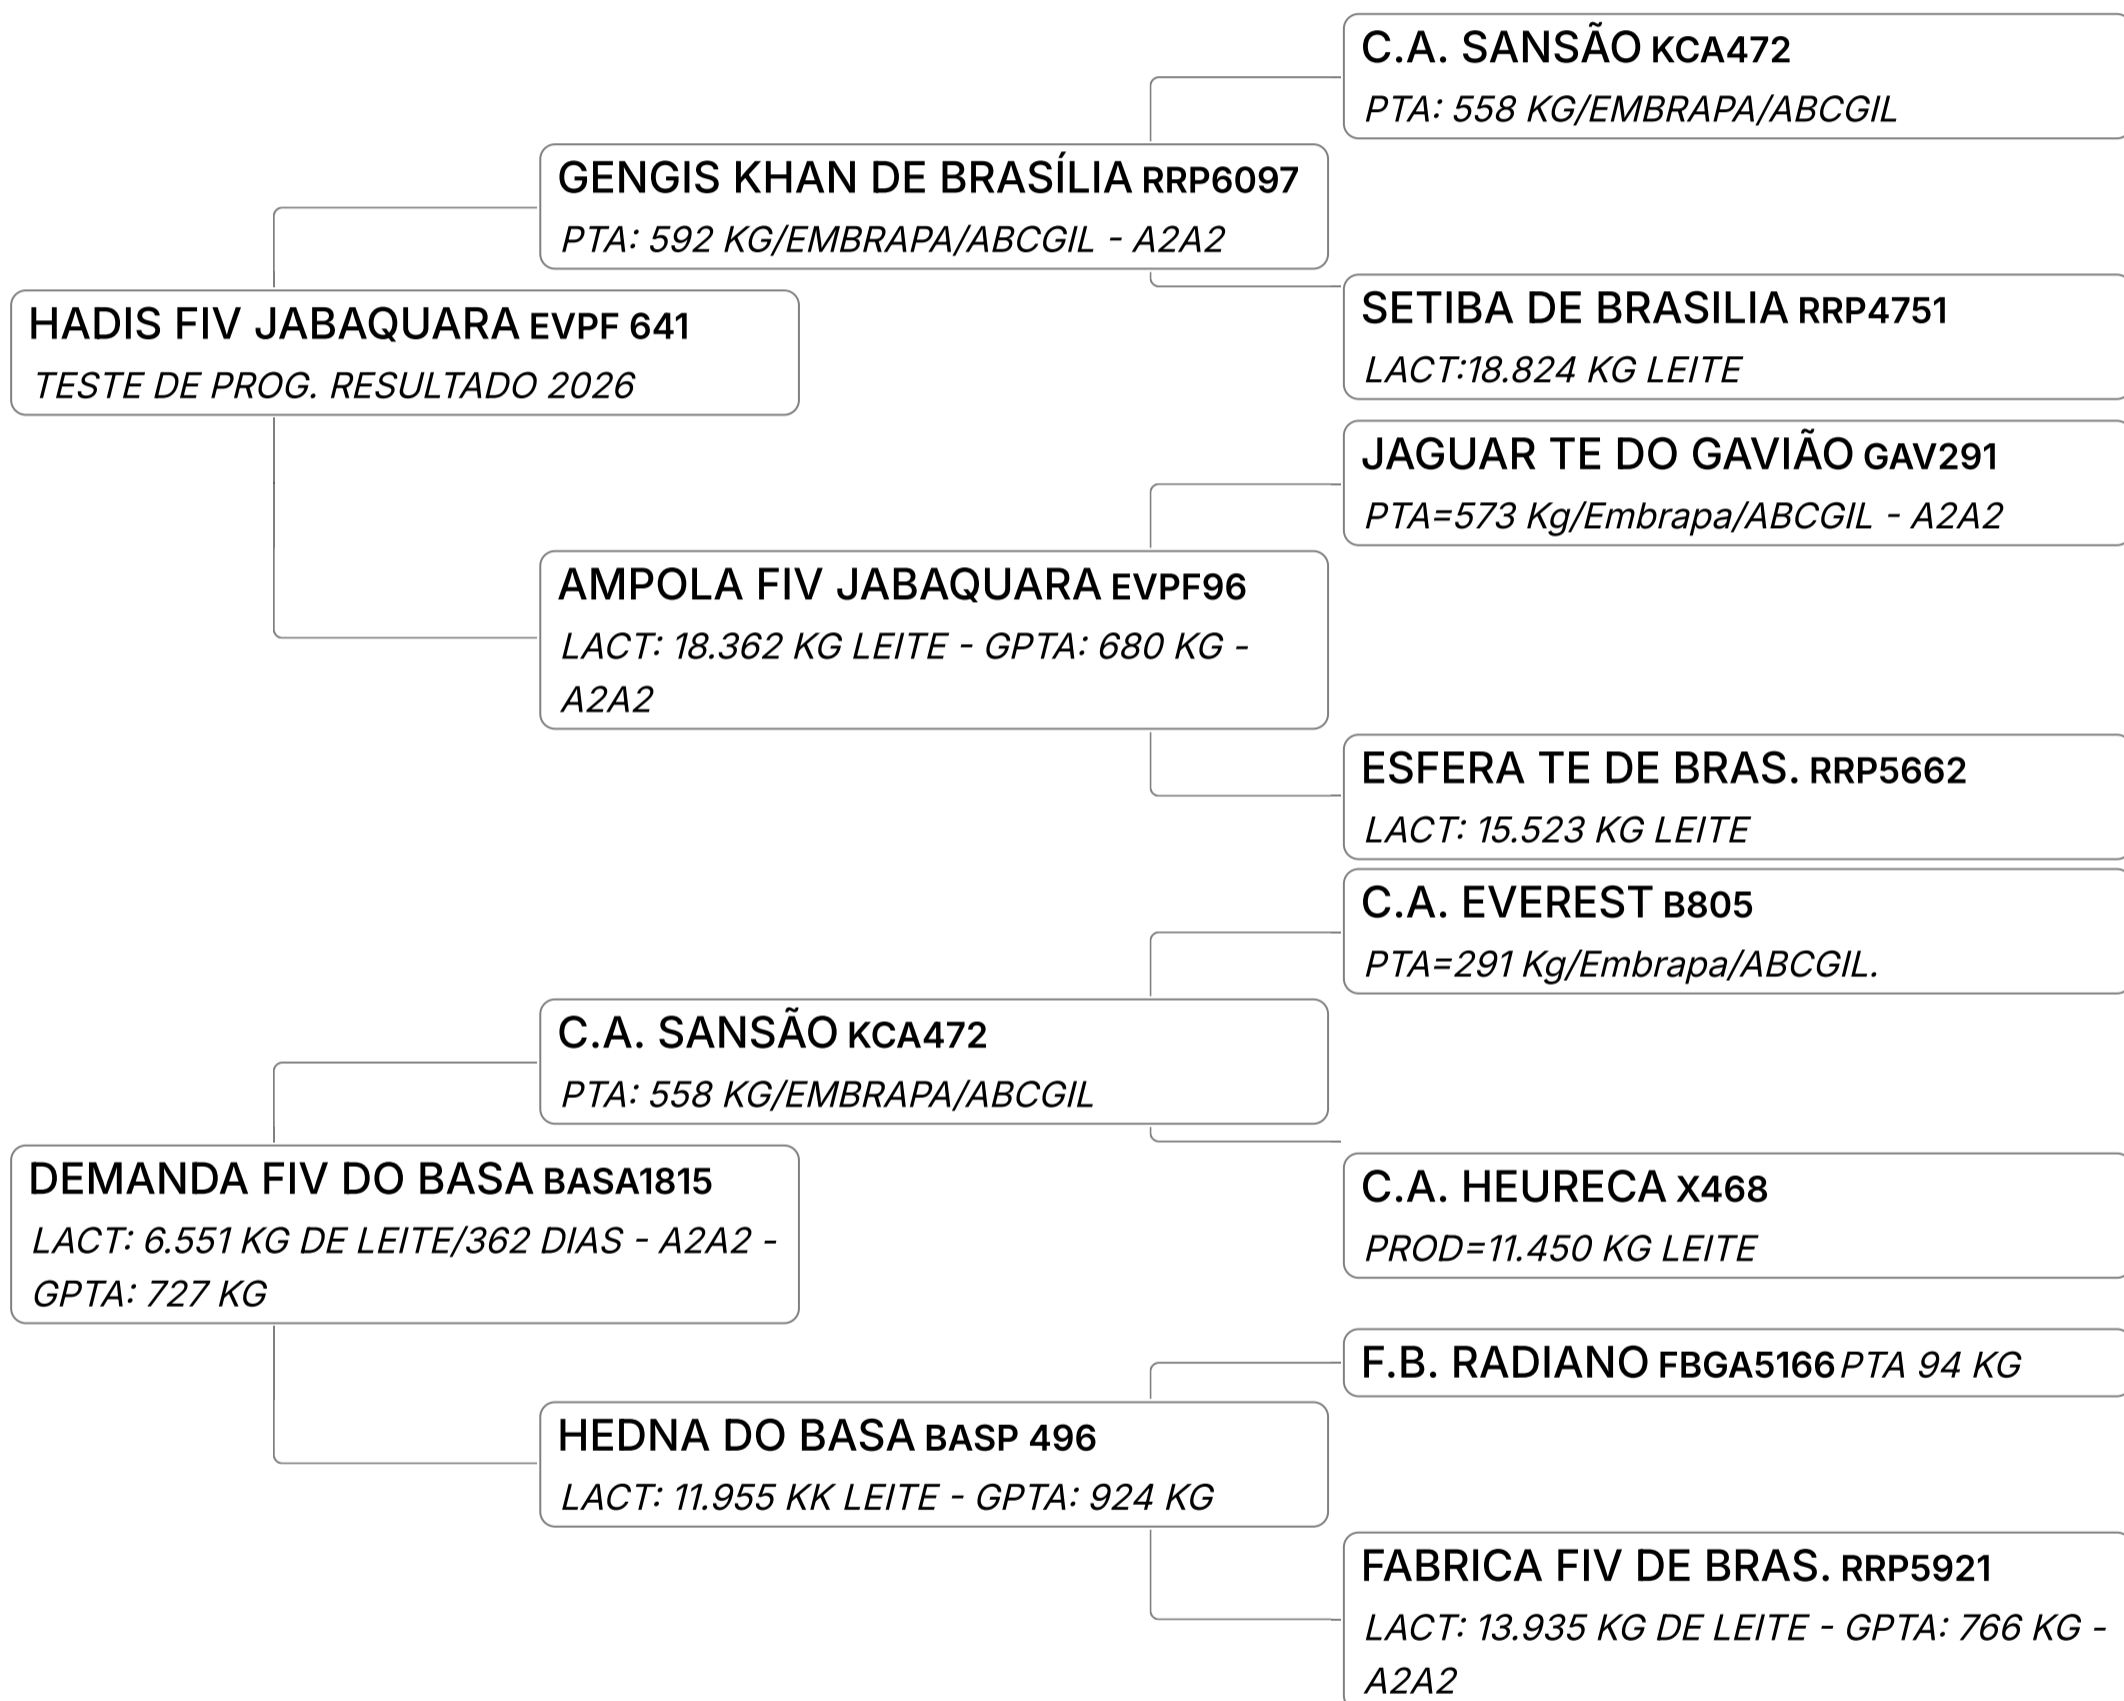

68 E

DEMANDA FIV DO BASA

Composto **Embrião** Vendedor **FAZENDAS DO BASA**

✓ 01 EMBRIÃO

LEILÃO EMBASADOS GIR LEITEIRO

Lote

68 F**ENVIRA FIV DO BASA**Composto **Embrião** Vendedor **FAZENDAS DO BASA**

✓ 01 BÔNUS