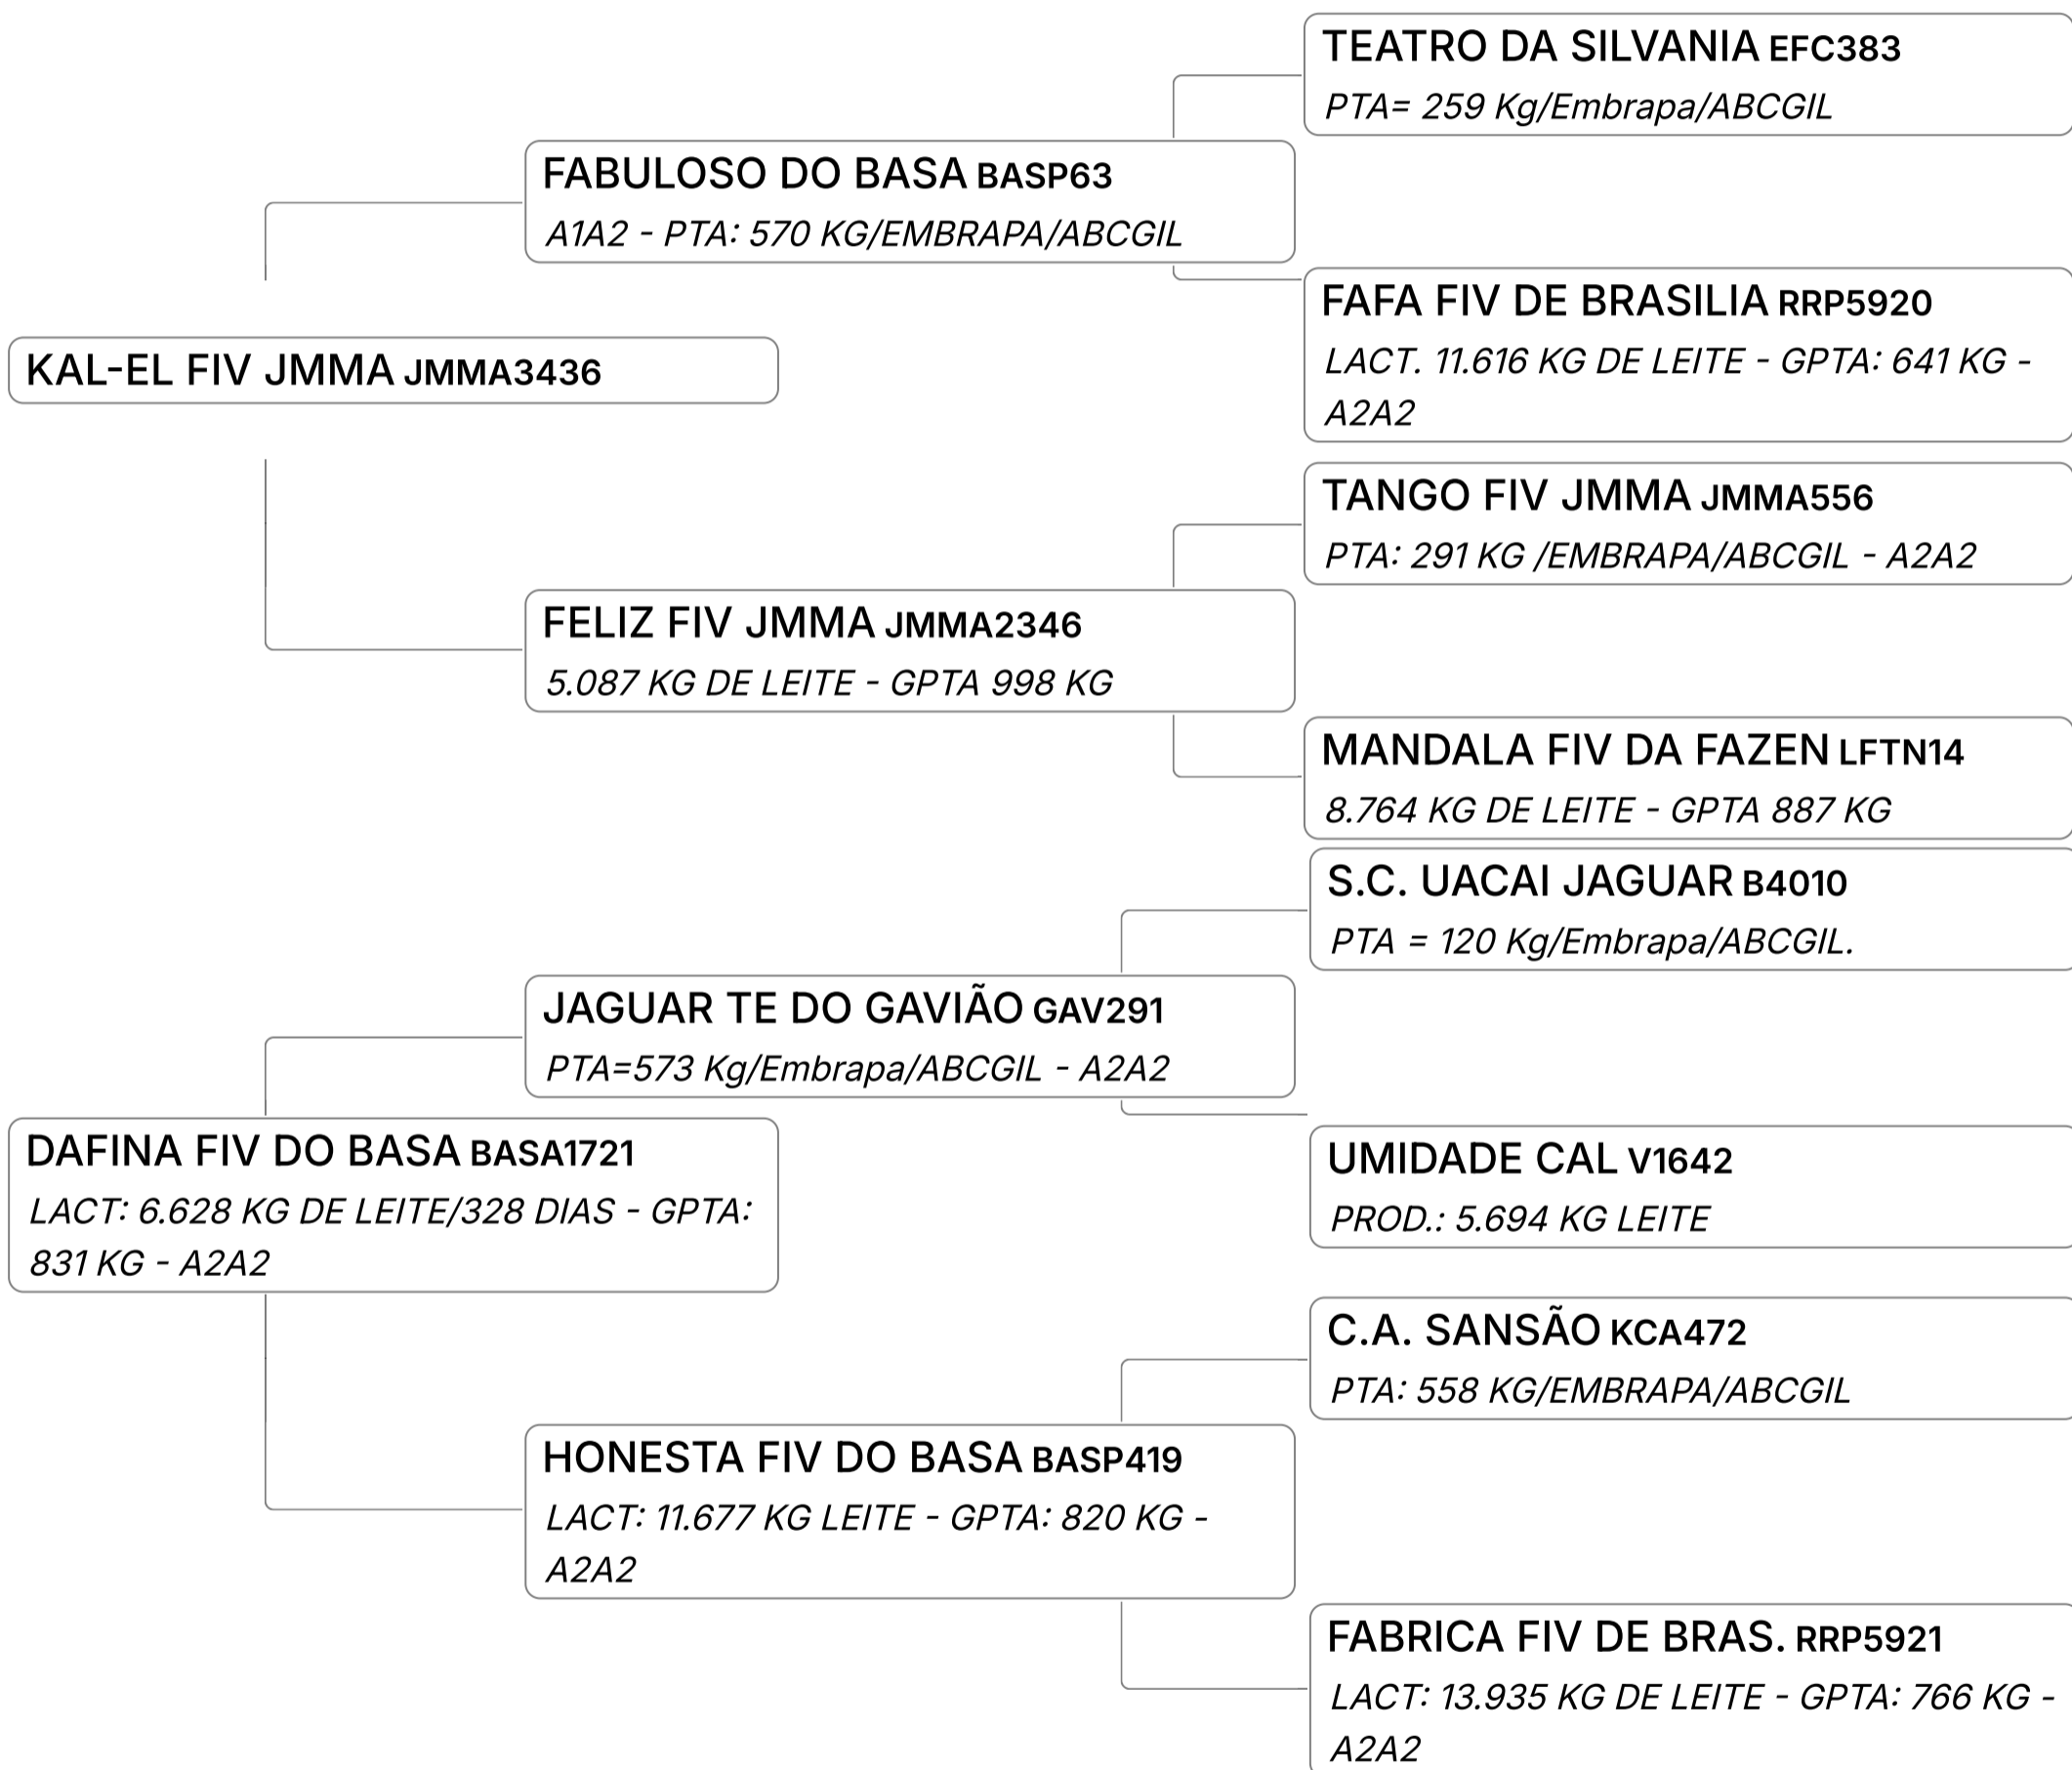

LEILÃO EMBASADOS GIR LEITEIRO

Lote

66 B**AYUMI FIV DO BASA**Composto **Embrião** Vendedor **FAZENDAS DO BASA**

✓ 01 EMBRIÃO

LEILÃO EMBASADOS GIR LEITEIRO

Lote

66 C**DAFINA FIV DO BASA**Composto **Embrião** Vendedor **FAZENDAS DO BASA**

✓ 02 EMBRIÕES

Lote

66 D

ECOPORANGA FIV DO BASA

Composto **Embrião** Vendedor **FAZENDAS DO BASA**

✓ 01 EMBRIÃO

Lote

66 E