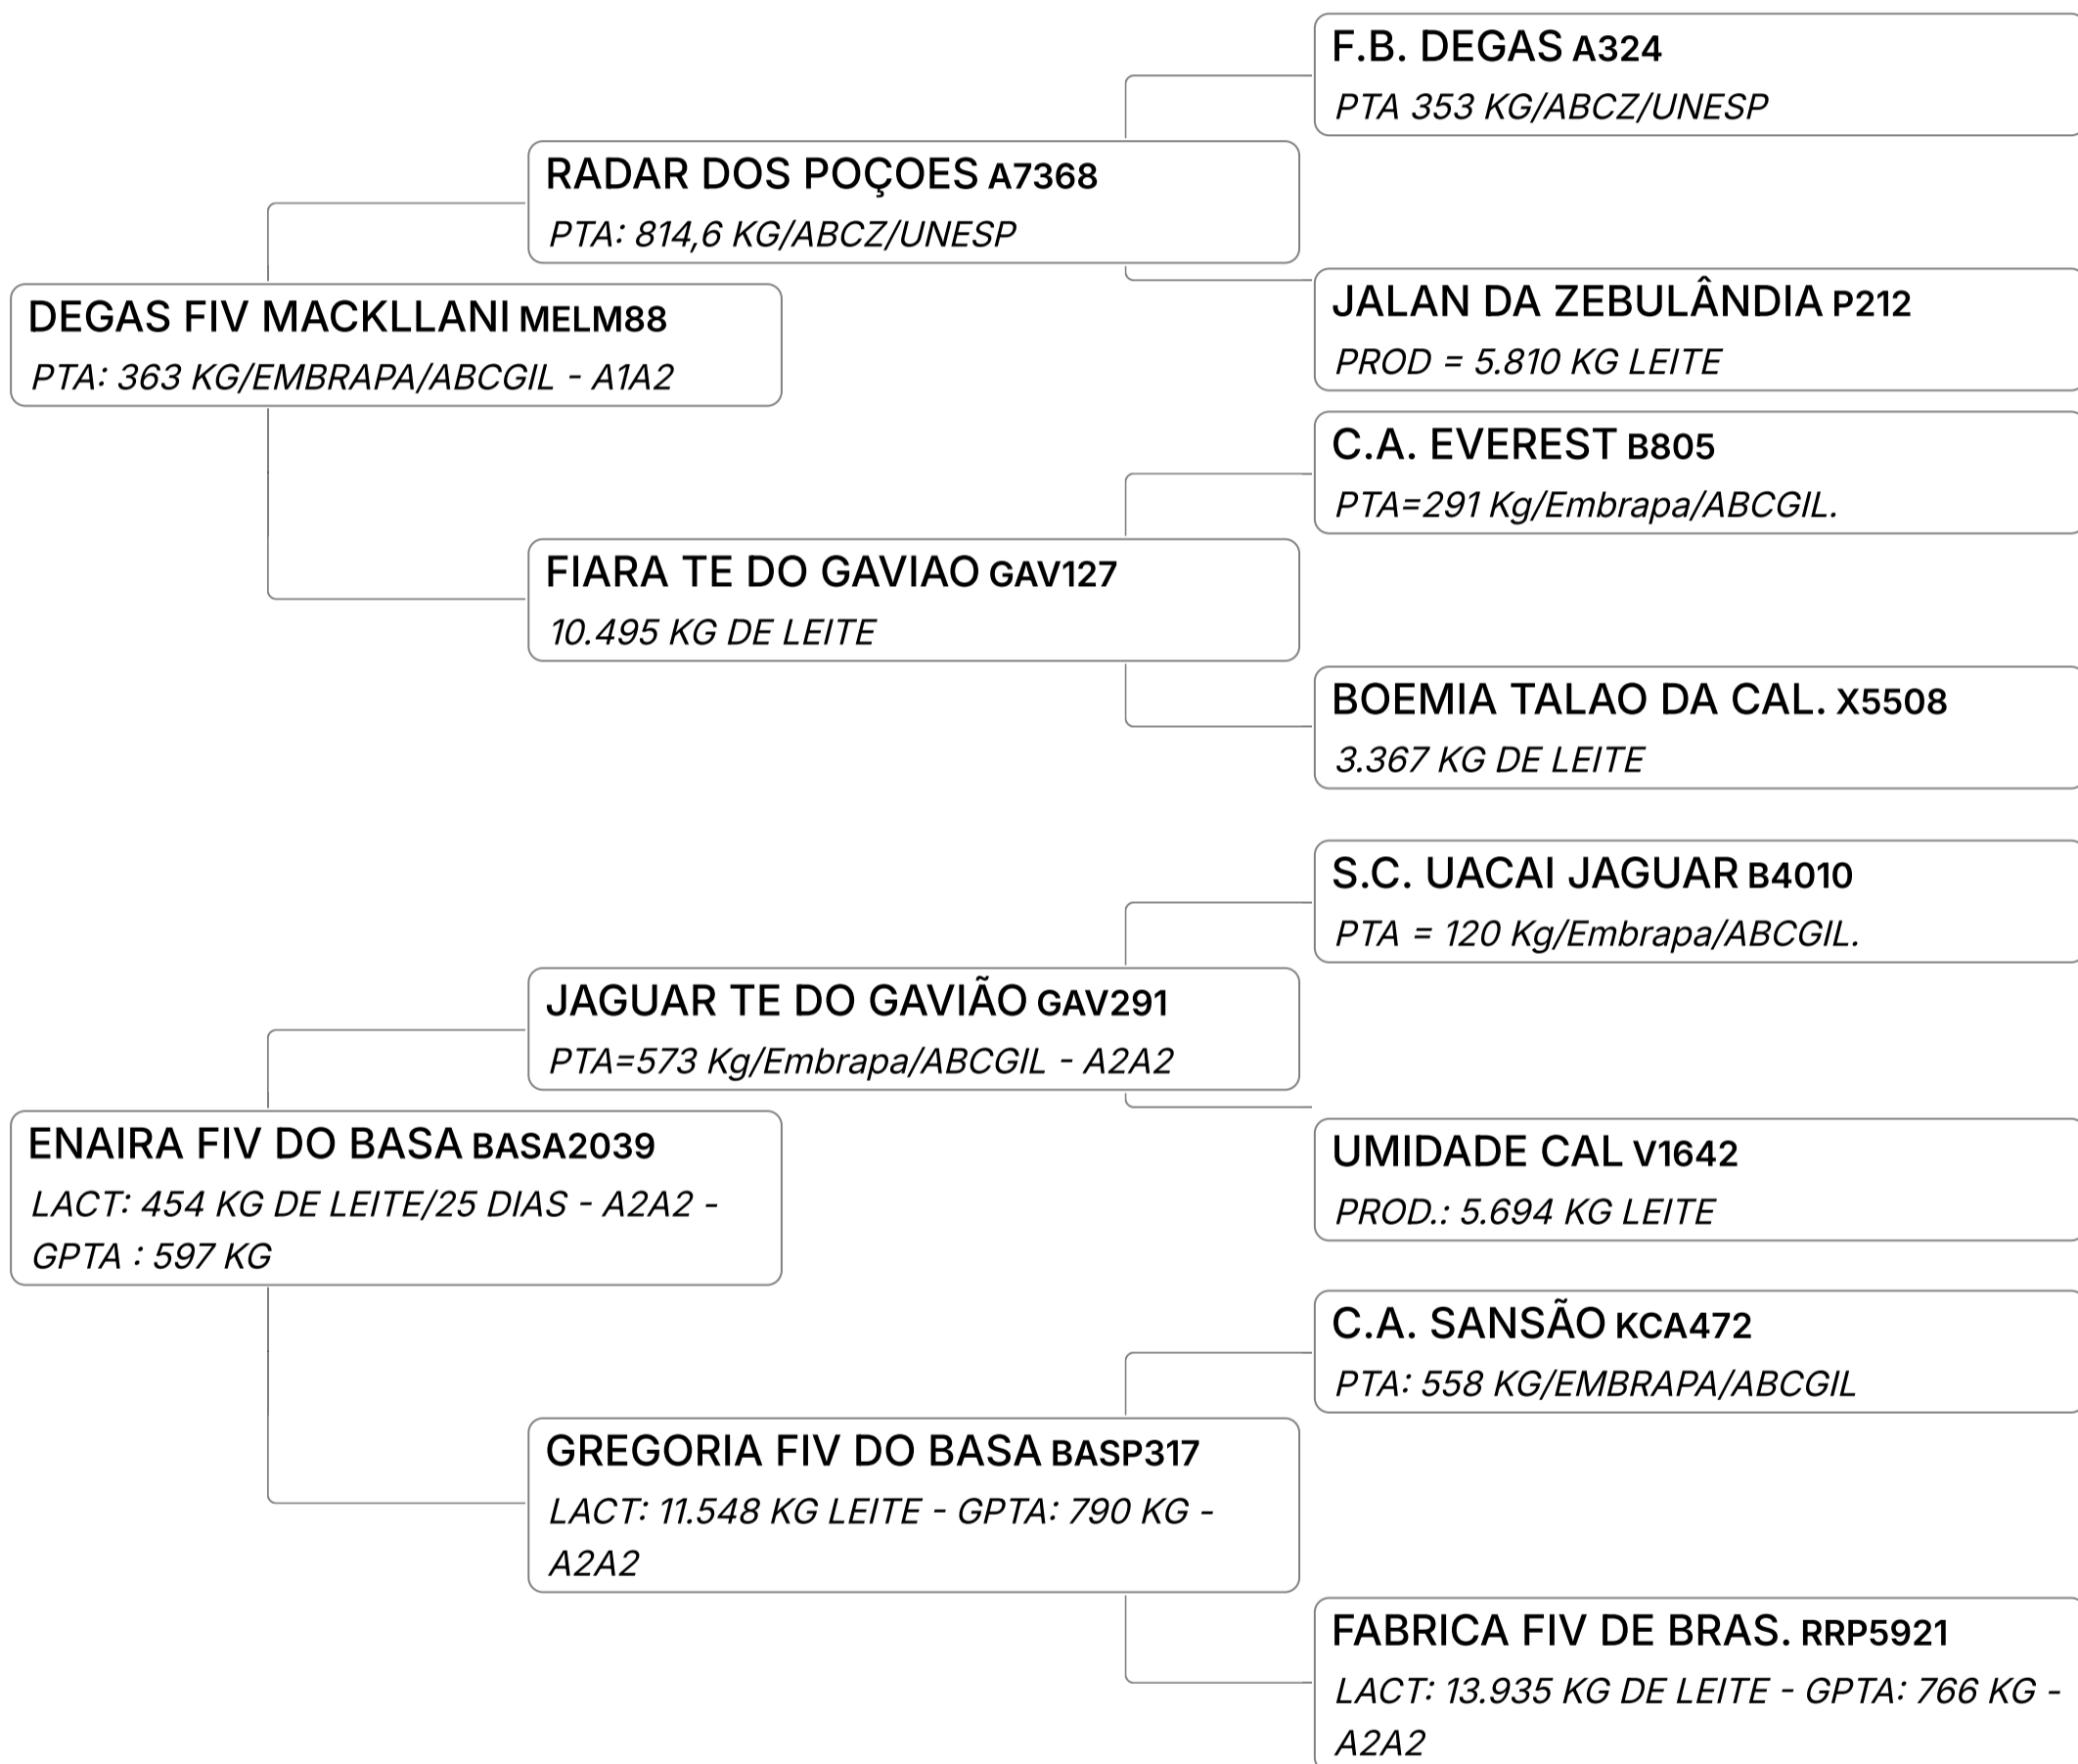

Lote

58**FRAGOSO DO BASA (BASA2495)**Individual **Animal** | GIR LEITEIRO | MACHO Nasc: 09/12/2021 | 36 meses Vendedor **FAZENDAS DO BASA**

LEILÃO EMBASADOS GIR LEITEIRO

Lote

59

GULIVER FIV DO BASA (BASA2769)

Individual **Animal** | GIR LEITEIRO | MACHO Nasc: 19/10/2022 | 26 meses Vendedor **FAZENDAS DO BASA**

LEILÃO EMBASADOS GIR LEITEIRO

Lote

60

GARAVANI FIV DO BASA (BASA2686)

Individual **Animal** | GIR LEITEIRO | MACHO Nasc: 07/07/2022 | 29 meses Vendedor **FAZENDAS DO BASA**

LEILÃO EMBASADOS GIR LEITEIRO

Lote

61

GANADEIRO DO BASA (BASA2812)

Individual **Animal** | GIR LEITEIRO | MACHO Nasc: 12/12/2022 | 24 meses Vendedor **FAZENDAS DO BASA**

LEILÃO EMBASADOS GIR LEITEIRO

Lote

62