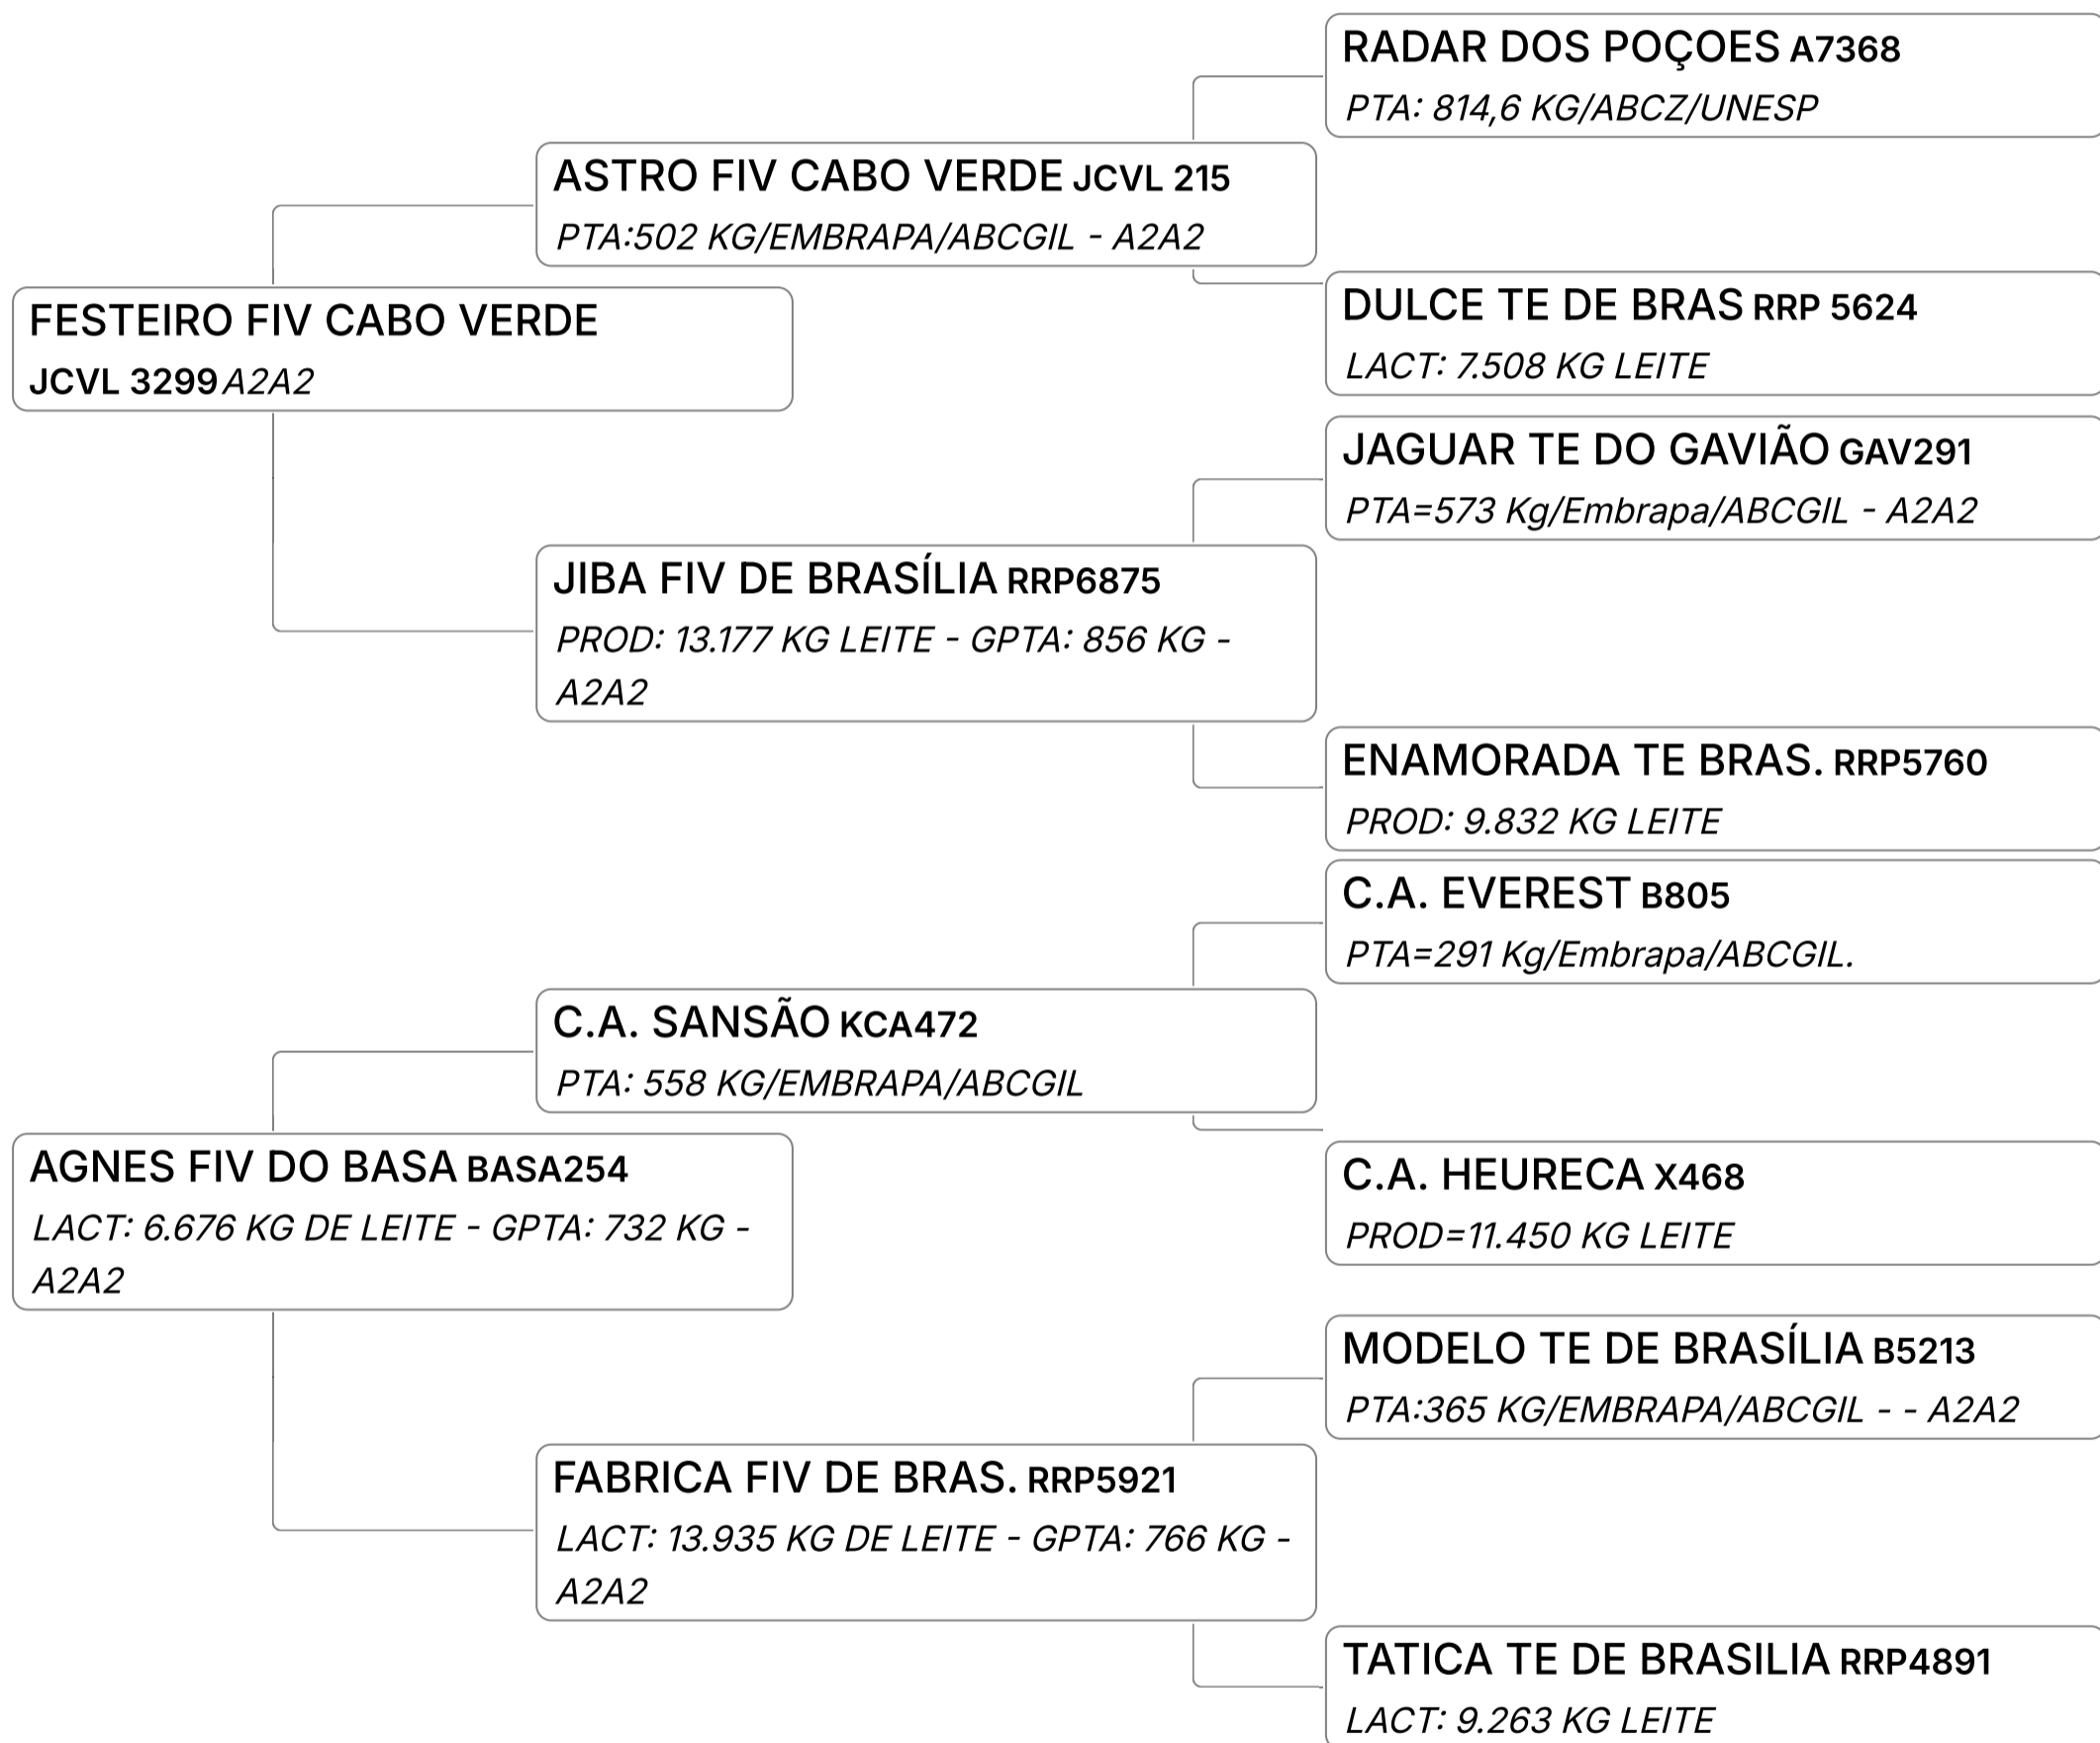

LEILÃO EMBASADOS GIR LEITEIRO

Lote

69 F

AGNES FIV DO BASA

Composto **Embrião** Vendedor **FAZENDAS DO BASA**

✓ 02 BÔNUS