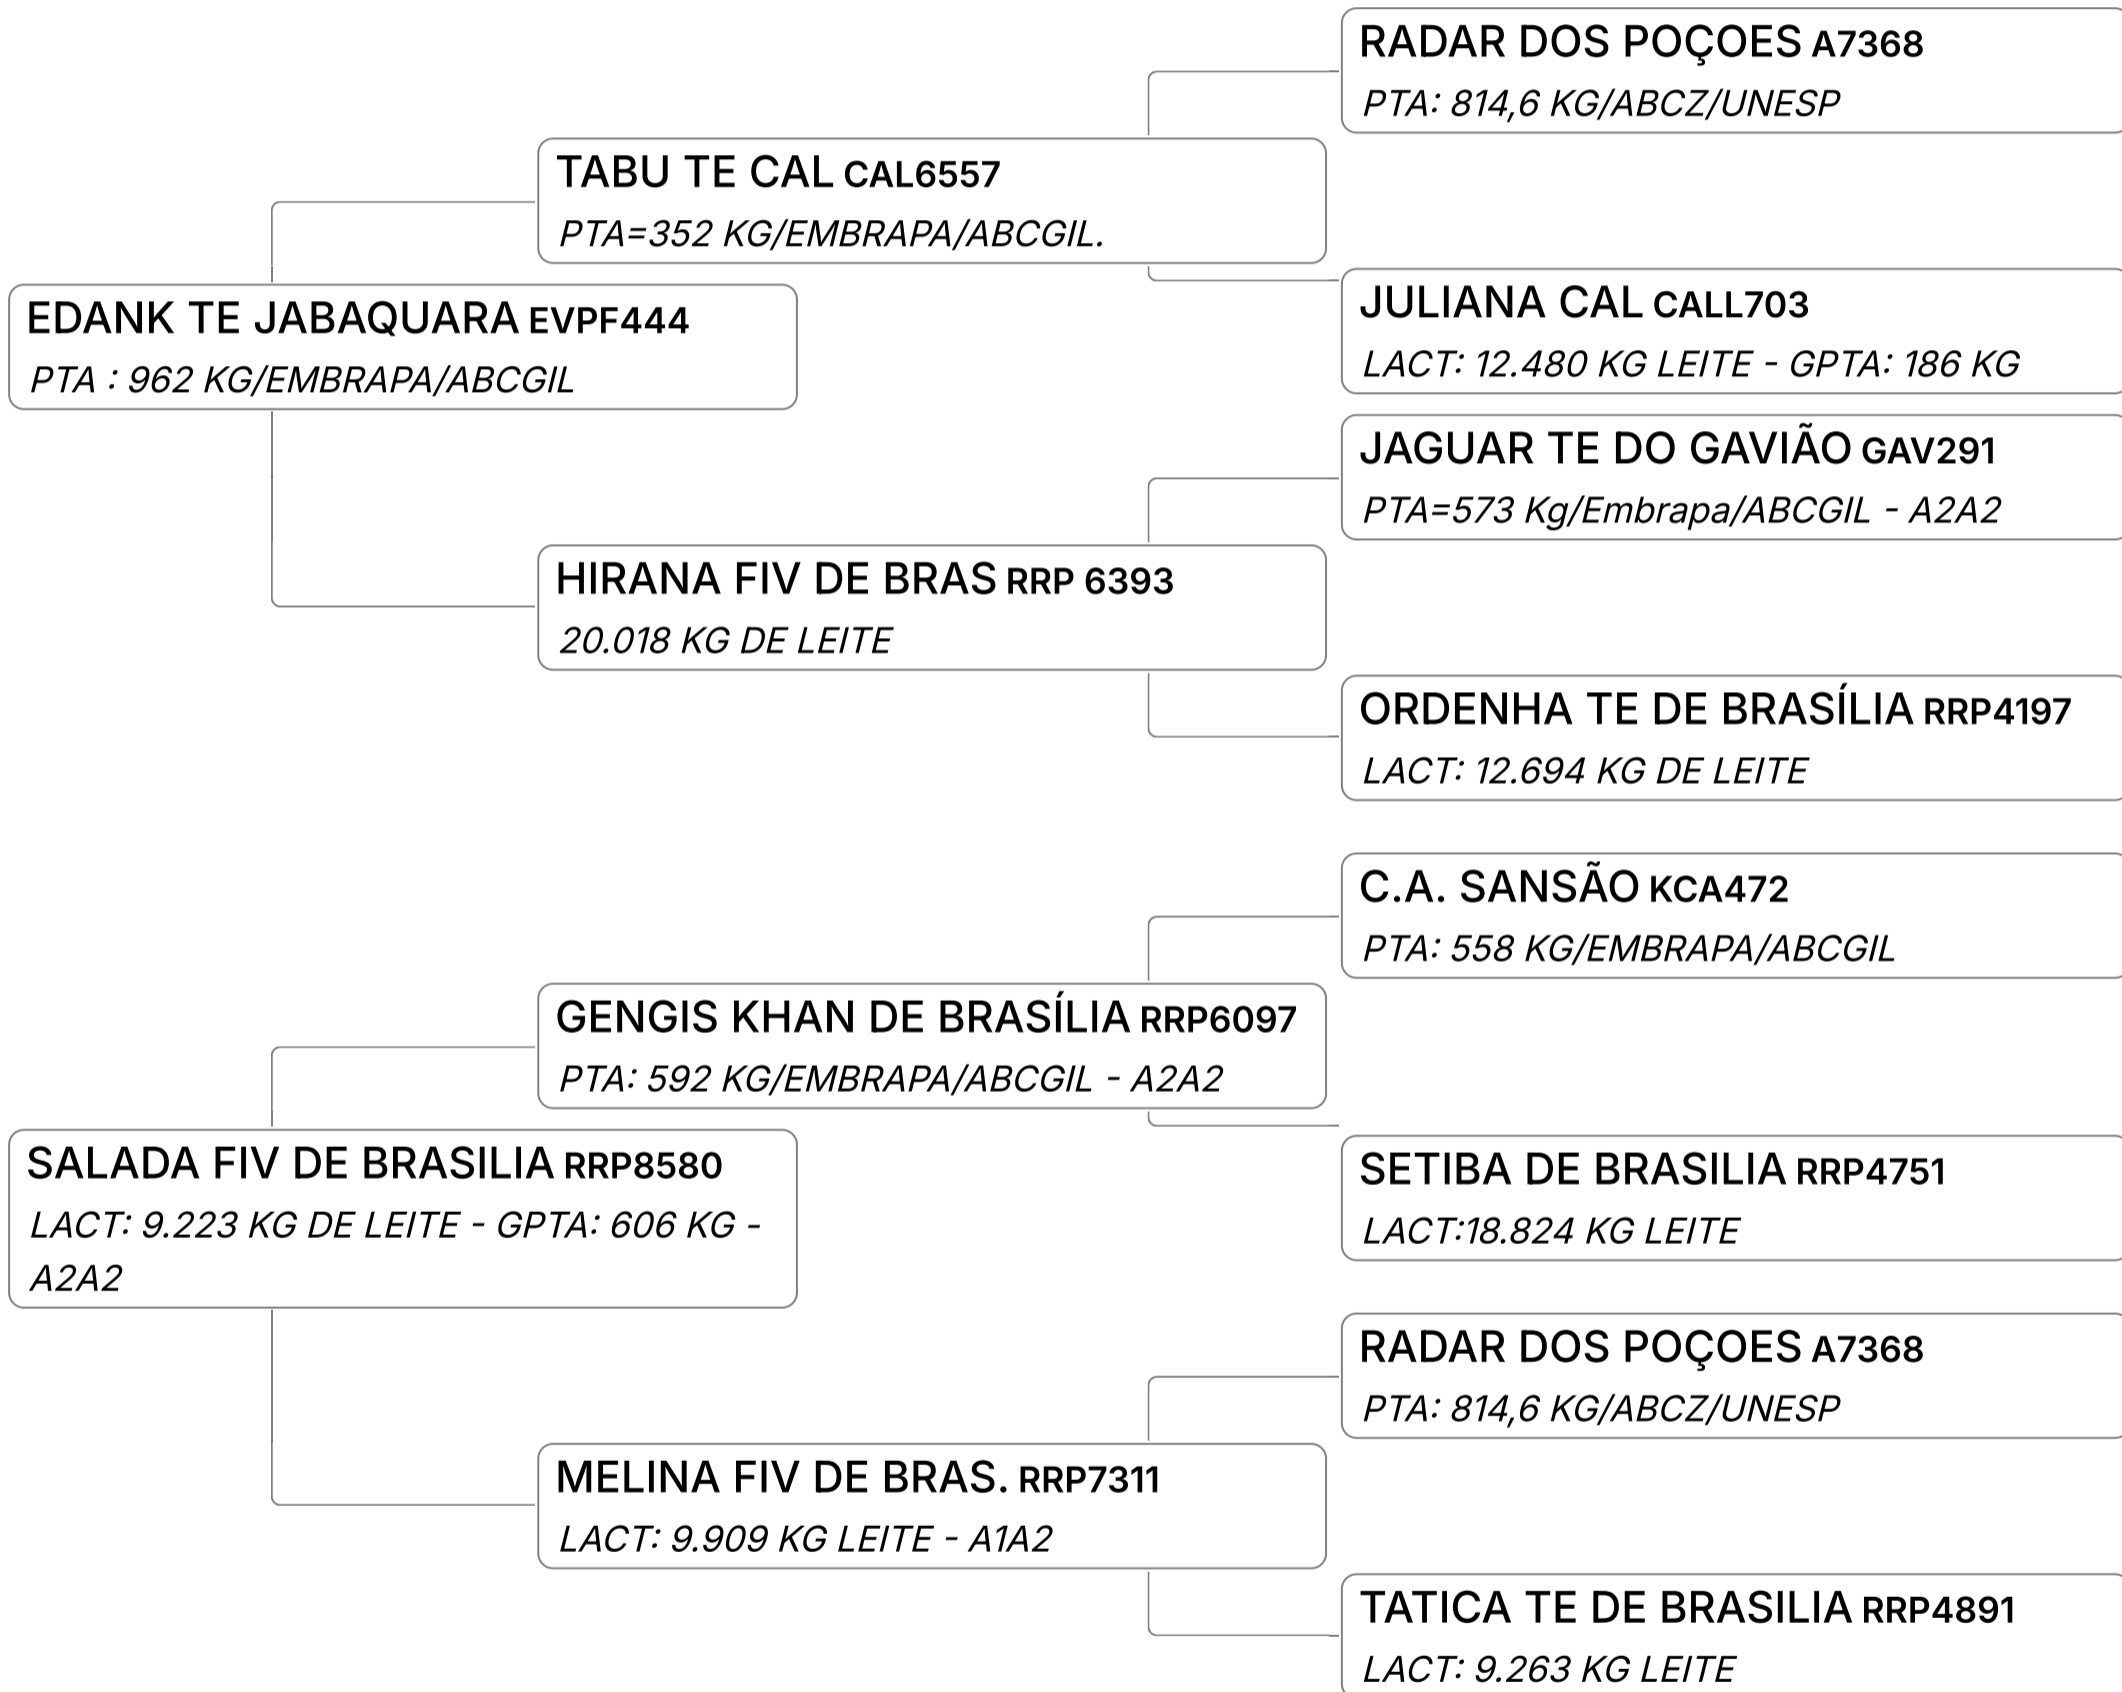

✓ SEXADA DE FÊMEA ✓ RECEPTORA: VTB 153

LEILÃO EMBASADOS GIR LEITEIRO

Lote
11

AMERICANA FIV CABO VERDE

Individual **Prenhez** GIR 06/2025 Mãe: LACT: 11.796 KG LEITE - GPTA: 738 KG - A2A2 Vendedor **FAZENDAS DO BASA**

✓ SEXADA DE FÊMEA ✓ RECEPTORA: M 3428

LEILÃO EMBASADOS GIR LEITEIRO

Lote
12

HARINA FIV DO BASA (BASA3045)

Individual **Animal** | GIR LEITEIRO | Nasc: 28/10/2023 | 14 GPTA: 618 Vendedor **FAZENDAS DO**
FÊMEA meses KG **BASA**