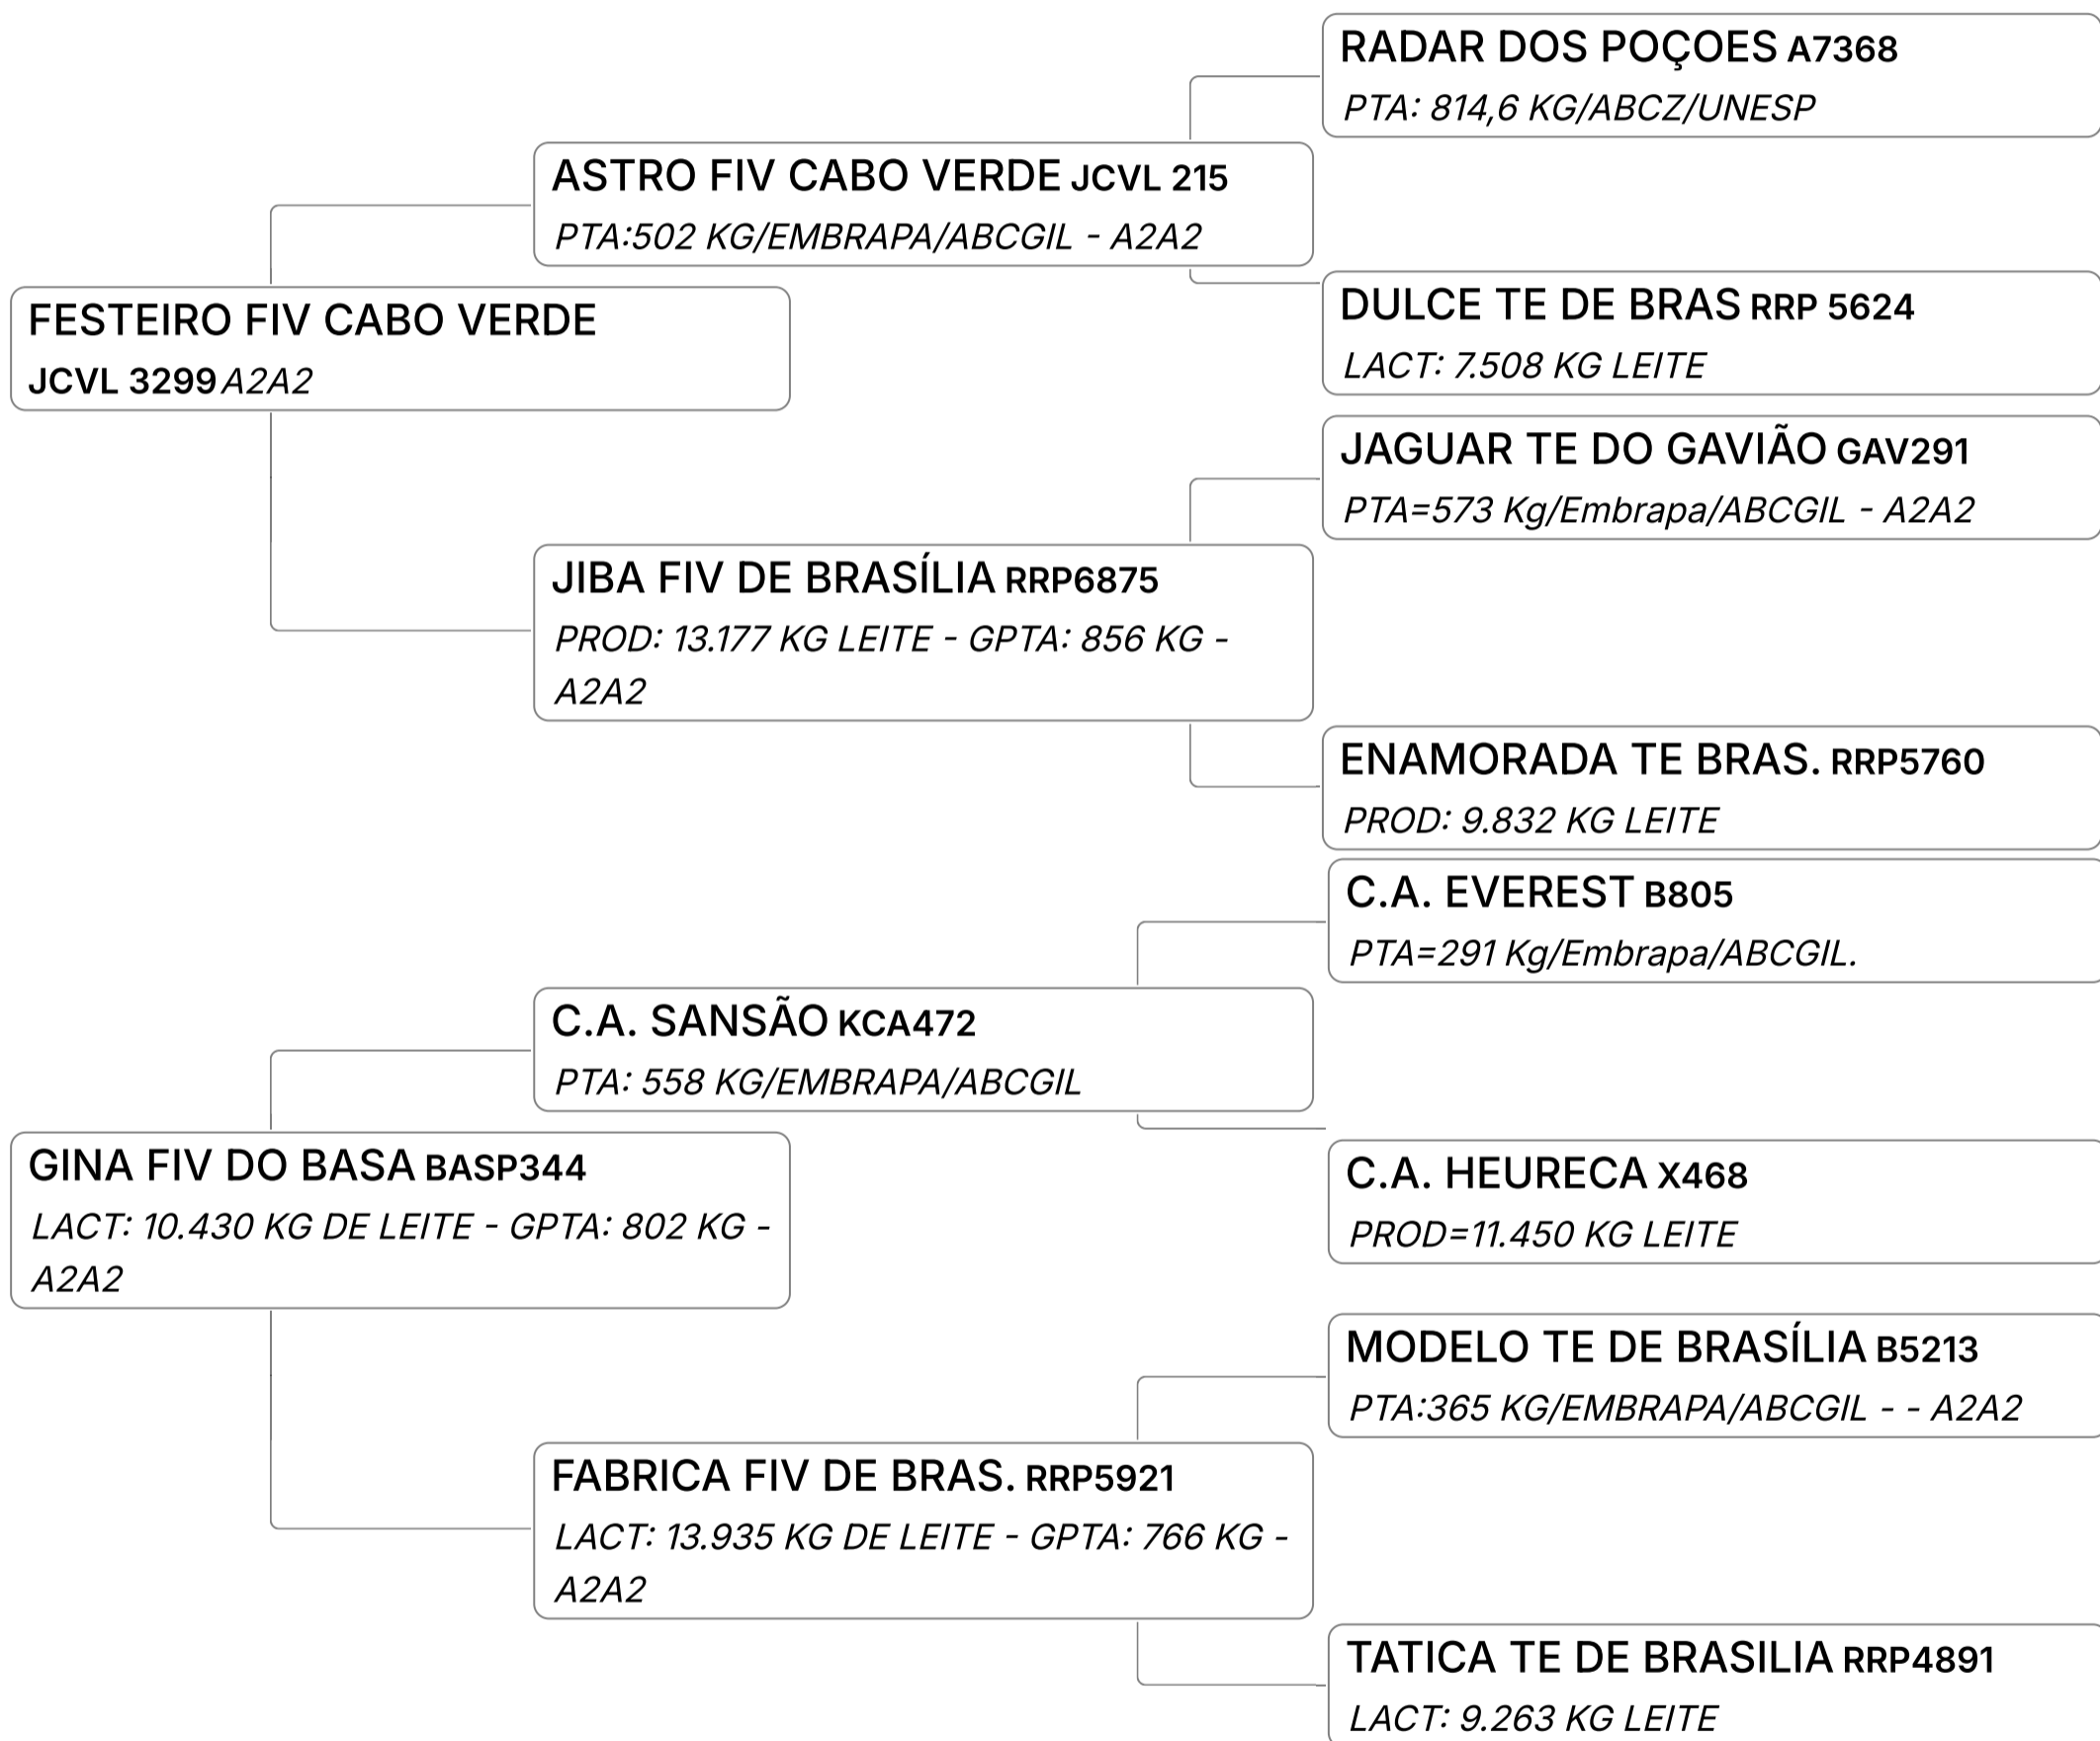

Lote

71 G

ORIALVA FIV DO BASA

Composto **Embrião** Vendedor **FAZENDAS DO BASA**

✓ 02 EMBRIÕES

LEILÃO EMBASADOS GIR LEITEIRO

Lote

71H**GINA FIV DO BASA**Composto **Embrião** Vendedor **FAZENDAS DO BASA**