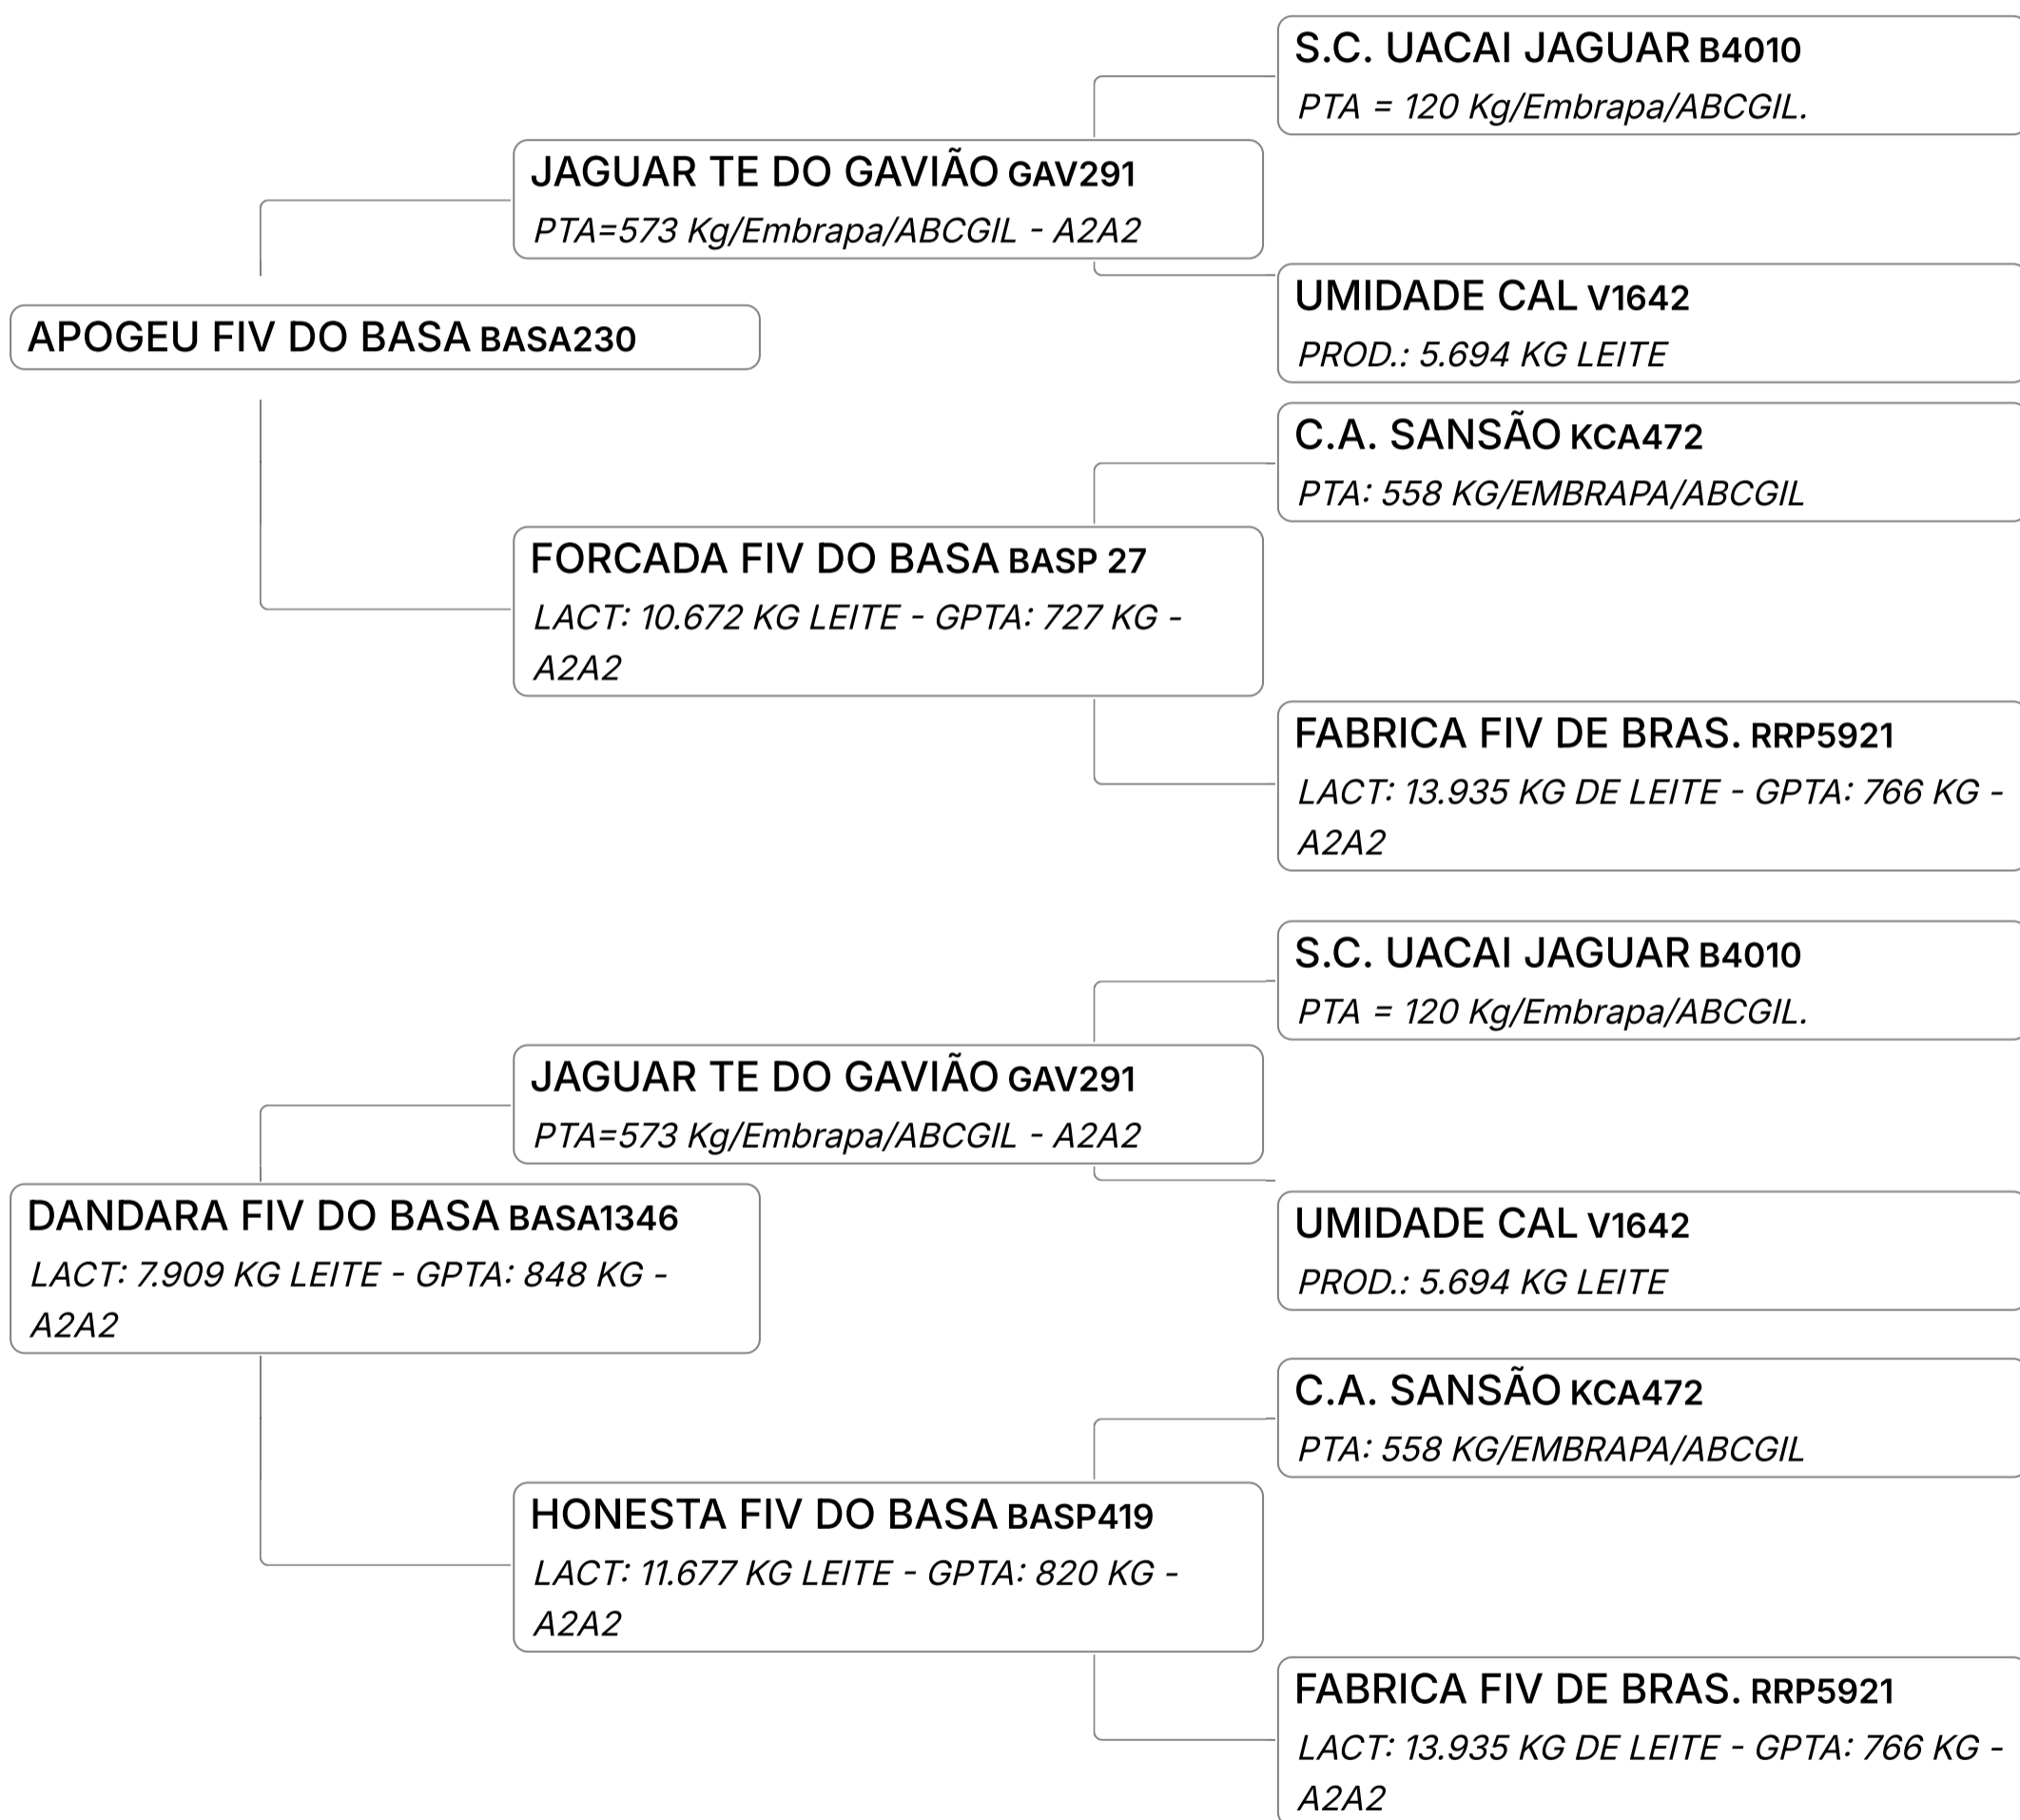

Q PRENHA DO ERICH FIV CABO VERDE COM P. PARTO PARA FEV/25.

LEILÃO EMBASADOS GIR LEITEIRO

Lote

22

GALANTEADORA FIV DO BASA (BASA2683)

Individual **Animal** | GIR LEITEIRO | FÊMEA | Nasc: 29/06/2022 | 30 meses | Vendedor **FAZENDAS DO BASA**B-CASEINA
A2A2GPTA : 684
KG

LEILÃO EMBASADOS GIR LEITEIRO

Lote

23**GODIVA FIV DO BASA (BASA2628)**Individual **Animal** | GIR LEITEIRO | FÊMEA | Nasc: 21/04/2022 | 32 meses | Vendedor **FAZENDAS DO BASA**
B-CASEINA
A2A2
GPTA : 471
KG

Lote

24

GABBY DO BASA (BASA2680)

Individual **Animal** | GIR LEITEIRO | FÊMEA | Nasc: 21/06/2022 | 30 meses | Vendedor **FAZENDAS DO BASA**

Q INSEMINADA DO KENOBI (HO), SEXADA DE FÊMEA, DIA 21/11/24.

B-CASEINA
A2A2GPTA : 487
KG

LEILÃO EMBASADOS GIR LEITEIRO

Lote
25

GANJA DO BASA (BASA2792)

Individual **Animal** | GIR LEITEIRO | FÊMEA | Nasc: 26/10/2022 | 26 meses | Vendedor **FAZENDAS DO BASA**

Q INSEMINADA DO KENOBI (HO) - SEXADA DE FÊMEA, DIA 21/11/24.