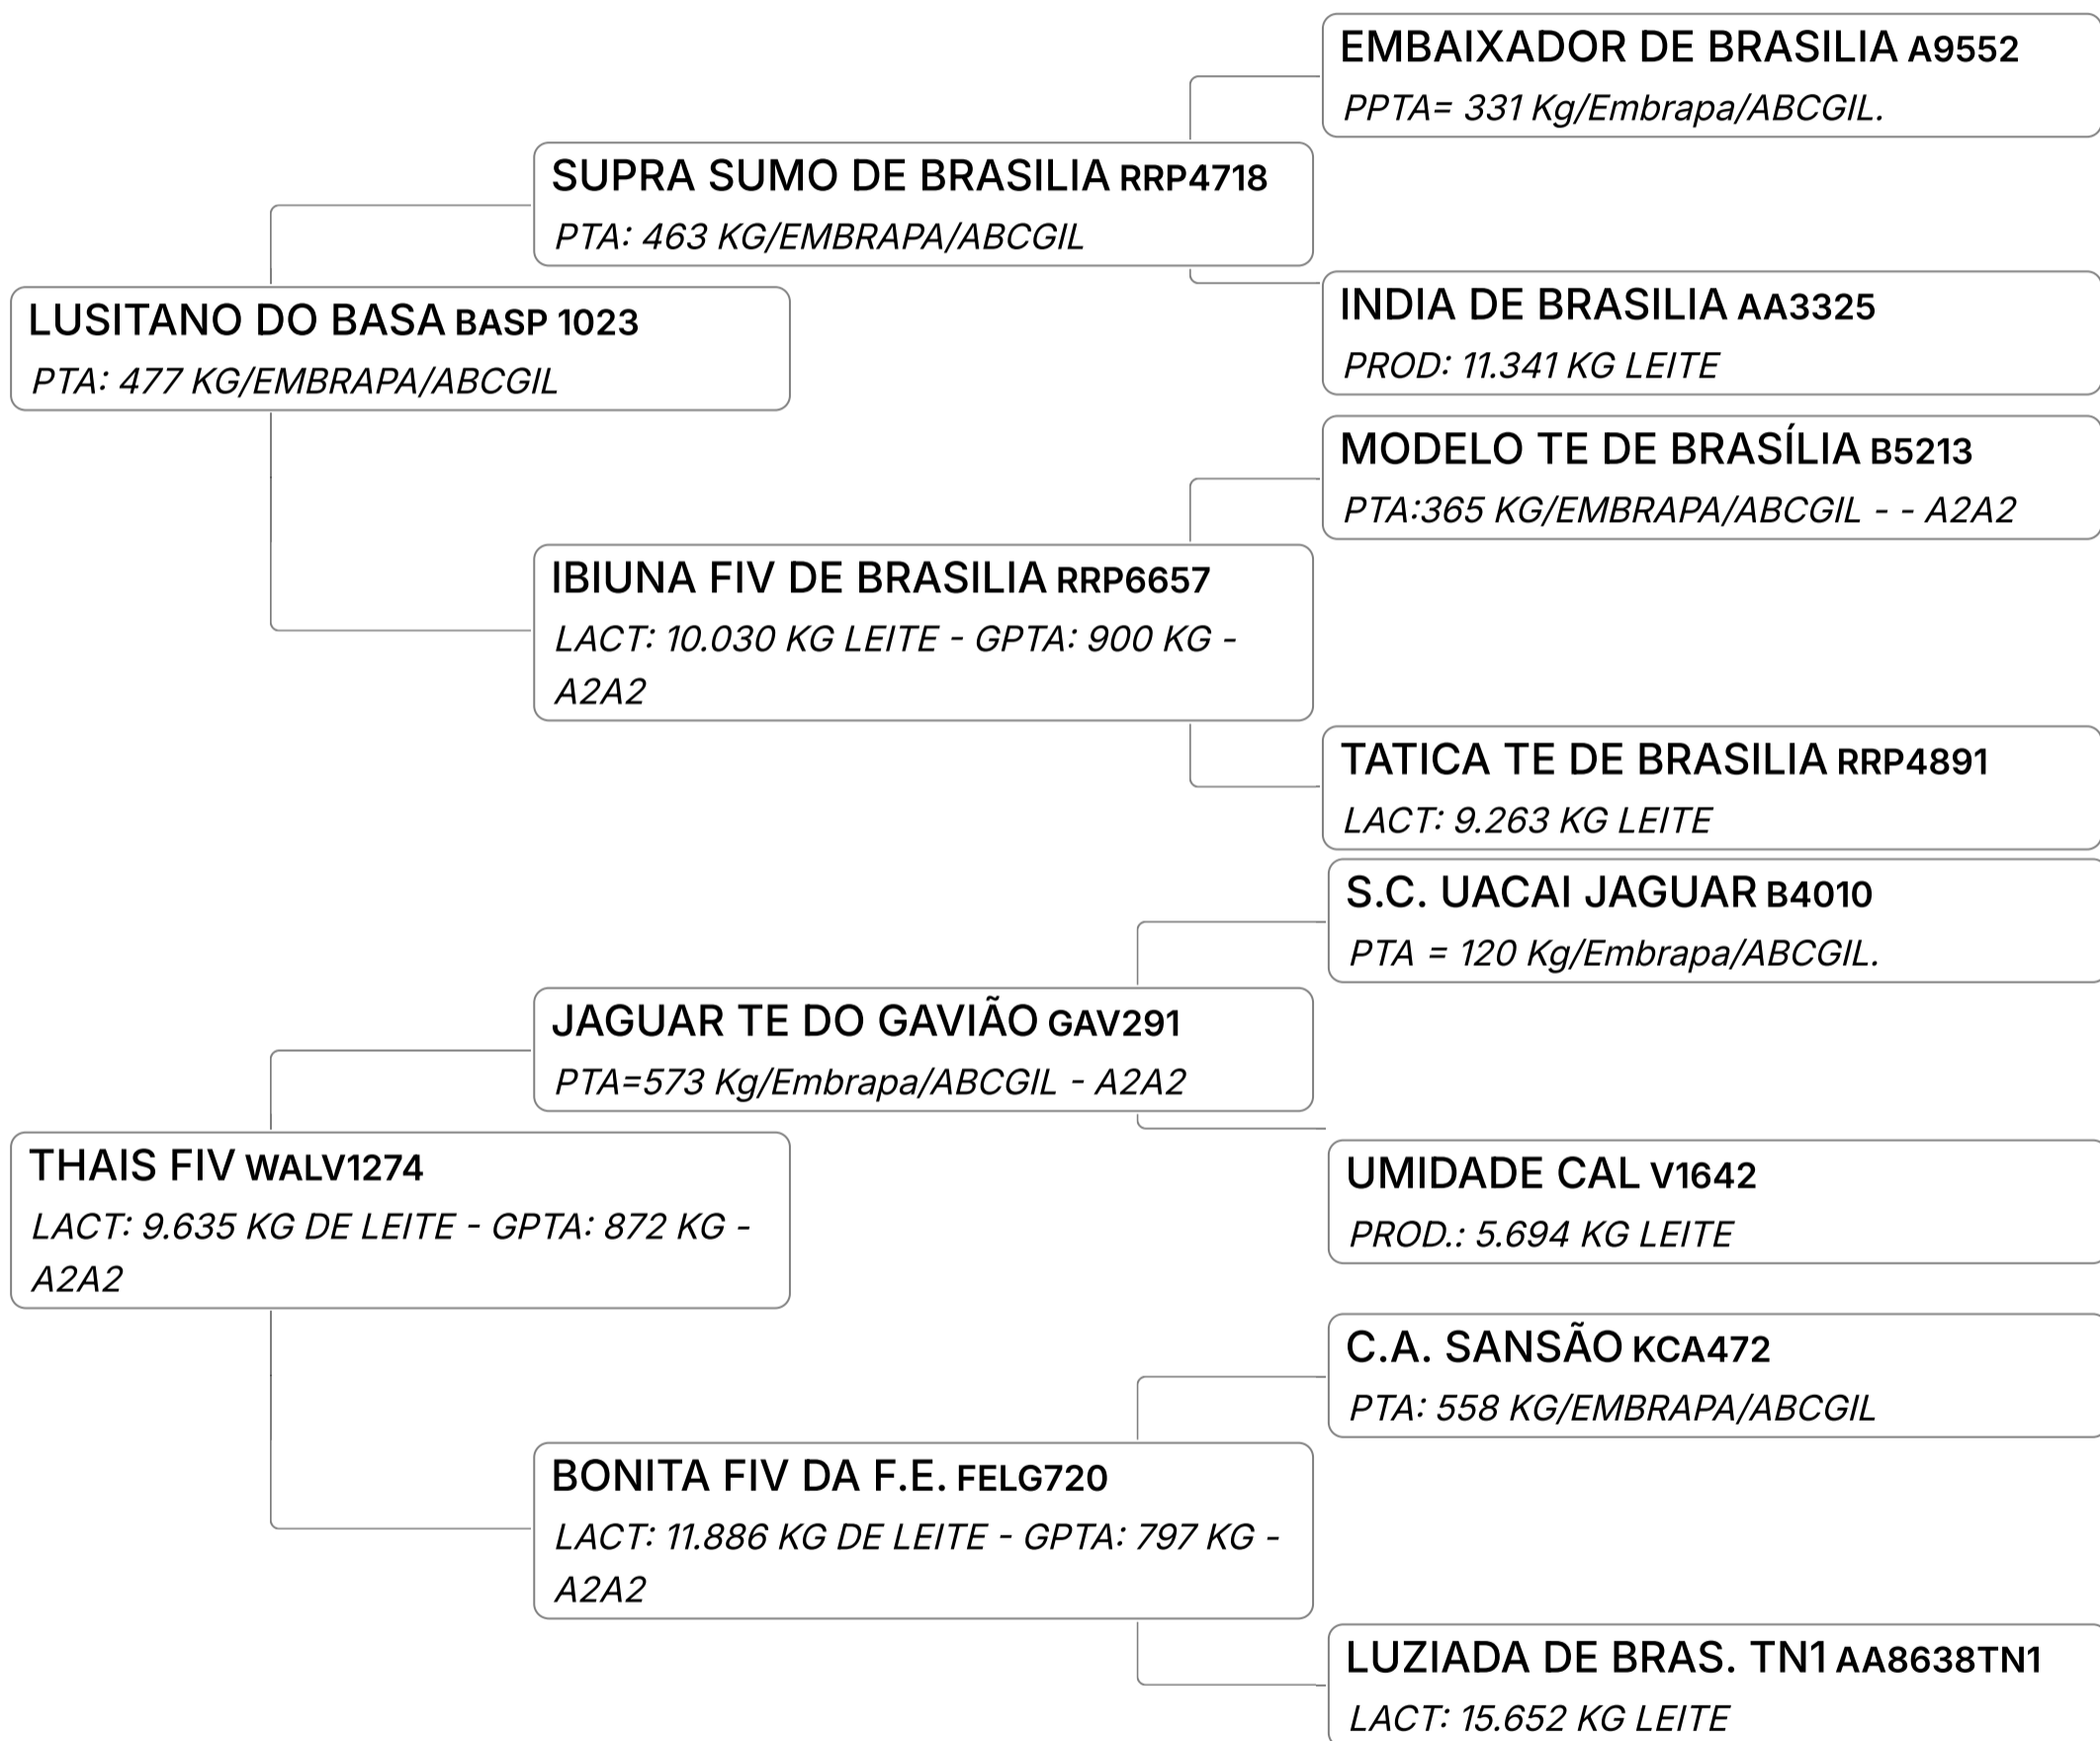

LEILÃO EMBASADOS GIR LEITEIRO

Lote

74 H

THAIS FIV

Composto **Embrião** Vendedor **FAZENDAS DO BASA**

✓ 04 EMBRIÕES