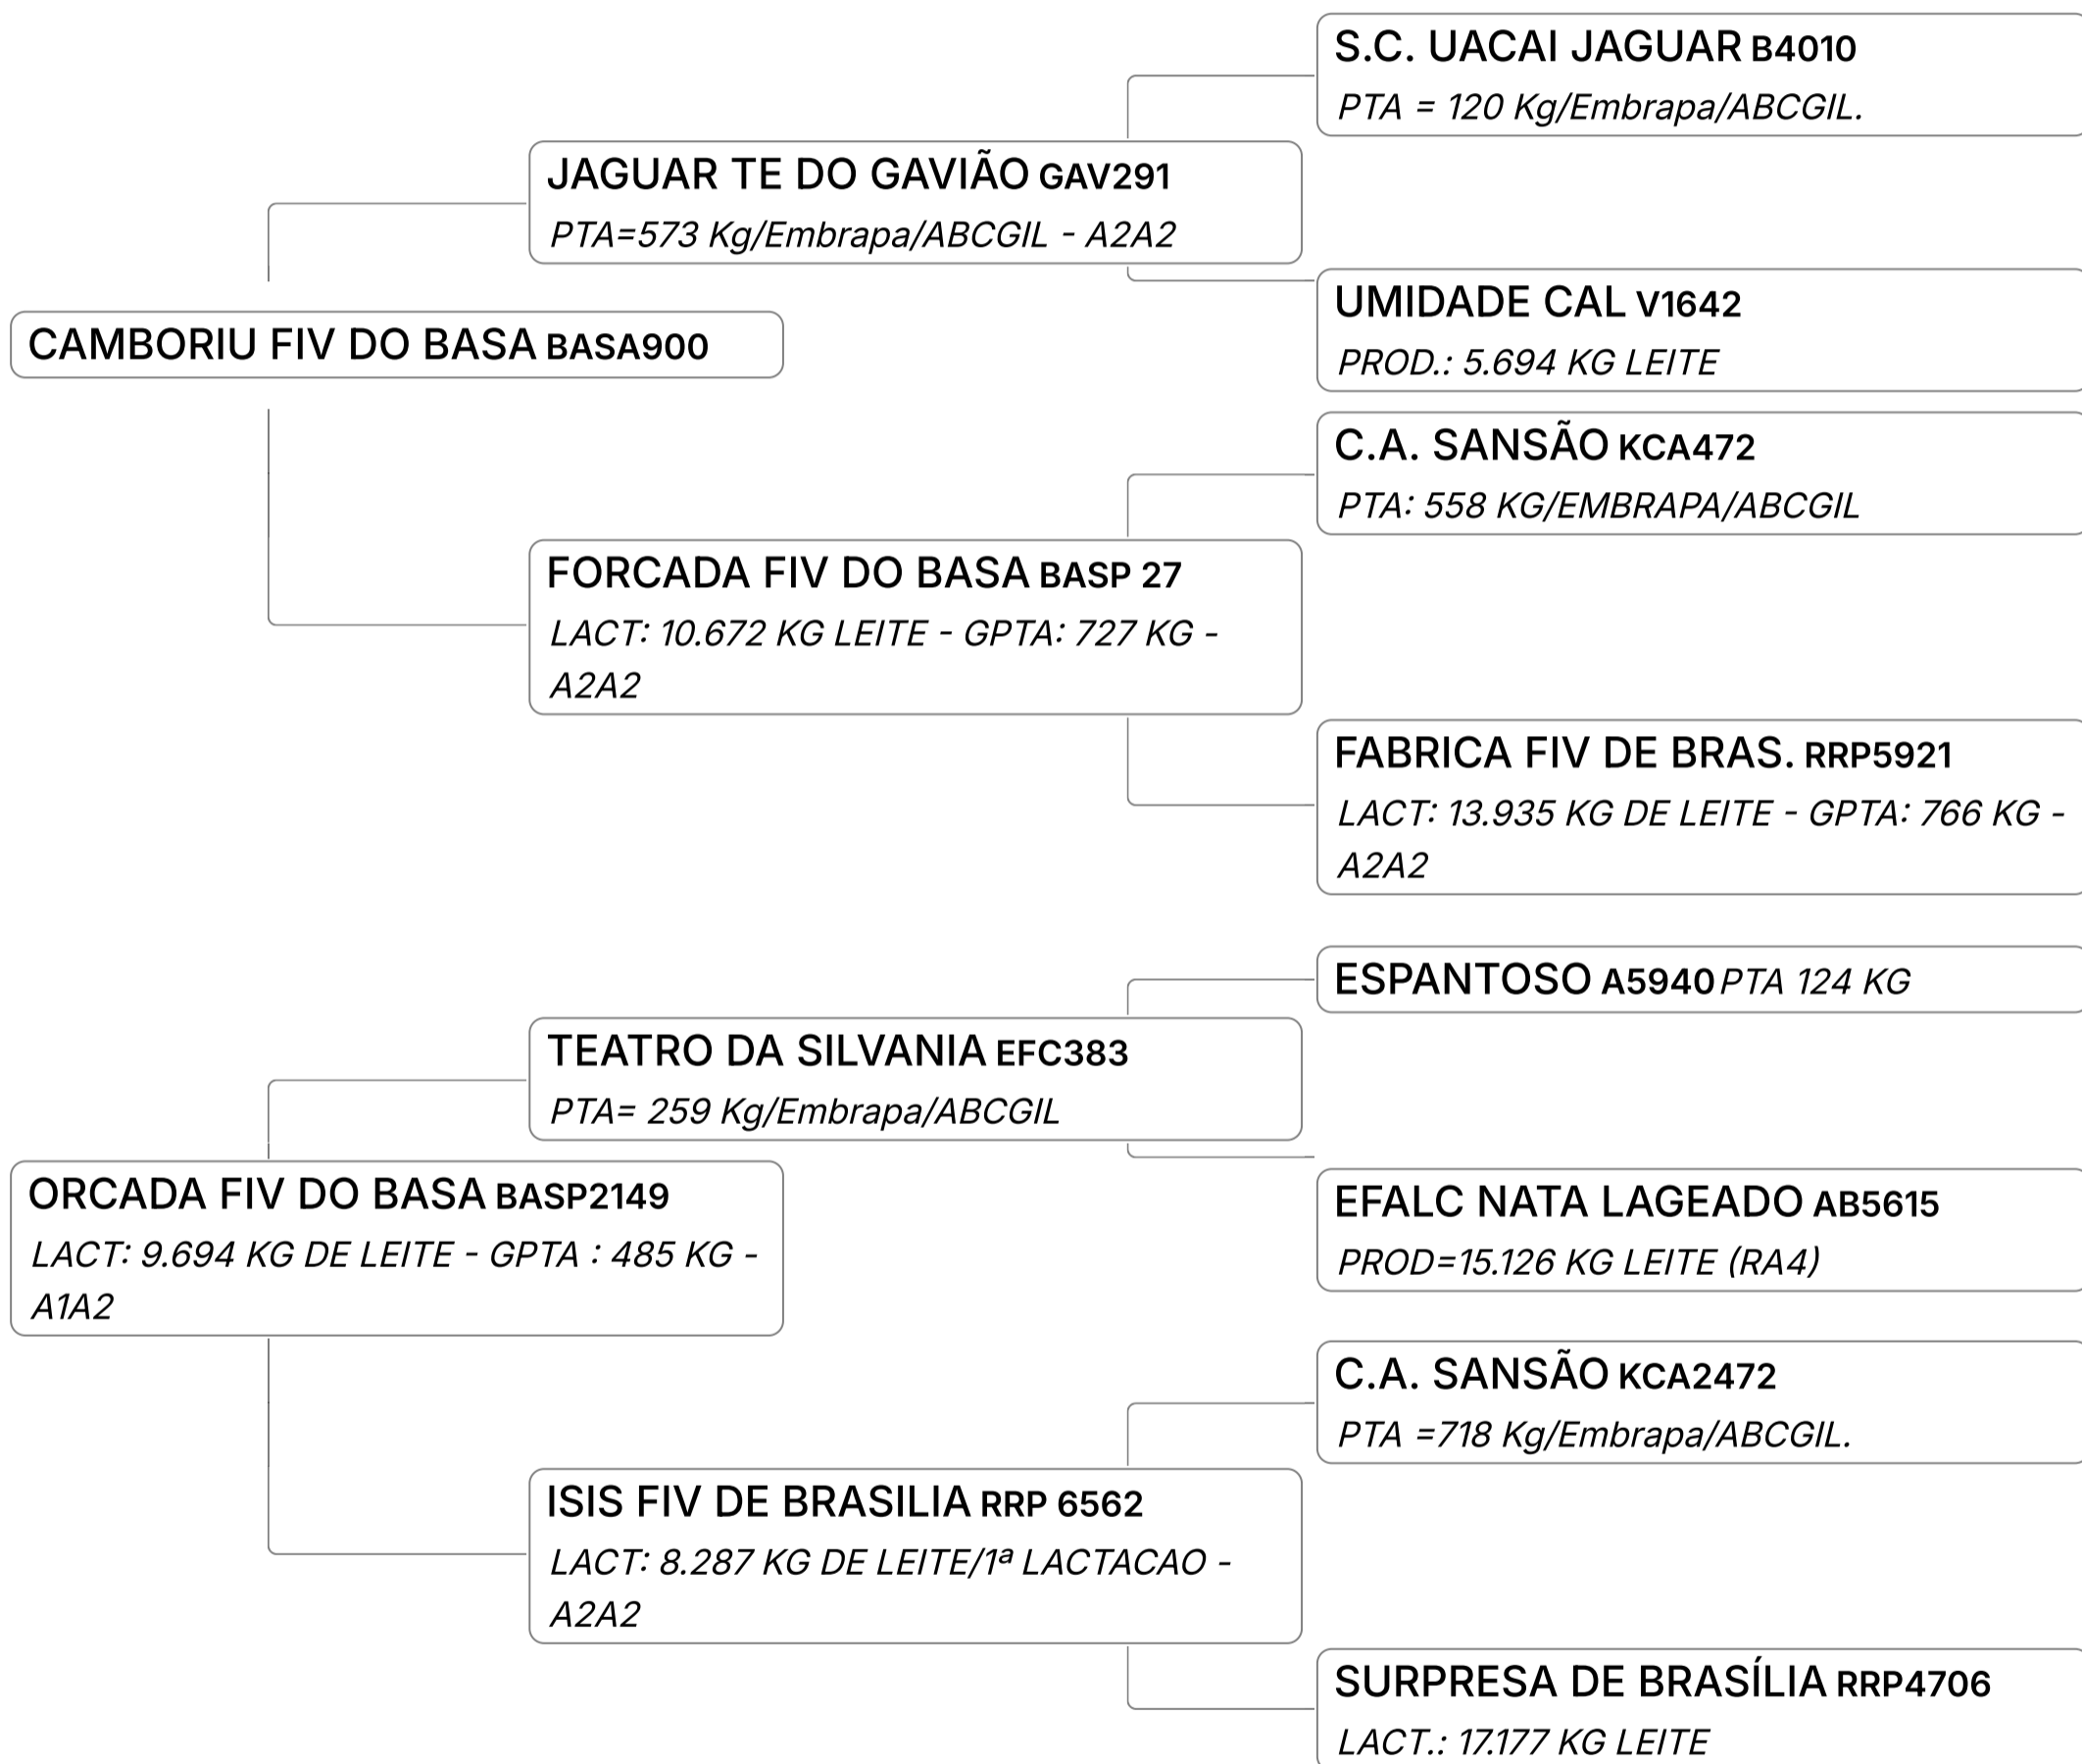

LEILÃO EMBASADOS GIR LEITEIRO

Lote

57

EQUILIBRIO FIV DO BASA (BASA2210)

Individual Animal | GIR LEITEIRO | MACHO | Nasc: 21/10/2020 | 50 meses | A2A2 Vendedor FAZENDAS DO BASA

B-CASEINA
A2A2

LEILÃO EMBASADOS GIR LEITEIRO

Lote

58**FRAGOSO DO BASA (BASA2495)**Individual **Animal** | GIR LEITEIRO | MACHO Nasc: 09/12/2021 | 36 meses Vendedor **FAZENDAS DO BASA**

LEILÃO EMBASADOS GIR LEITEIRO

Lote

59

GULIVER FIV DO BASA (BASA2769)