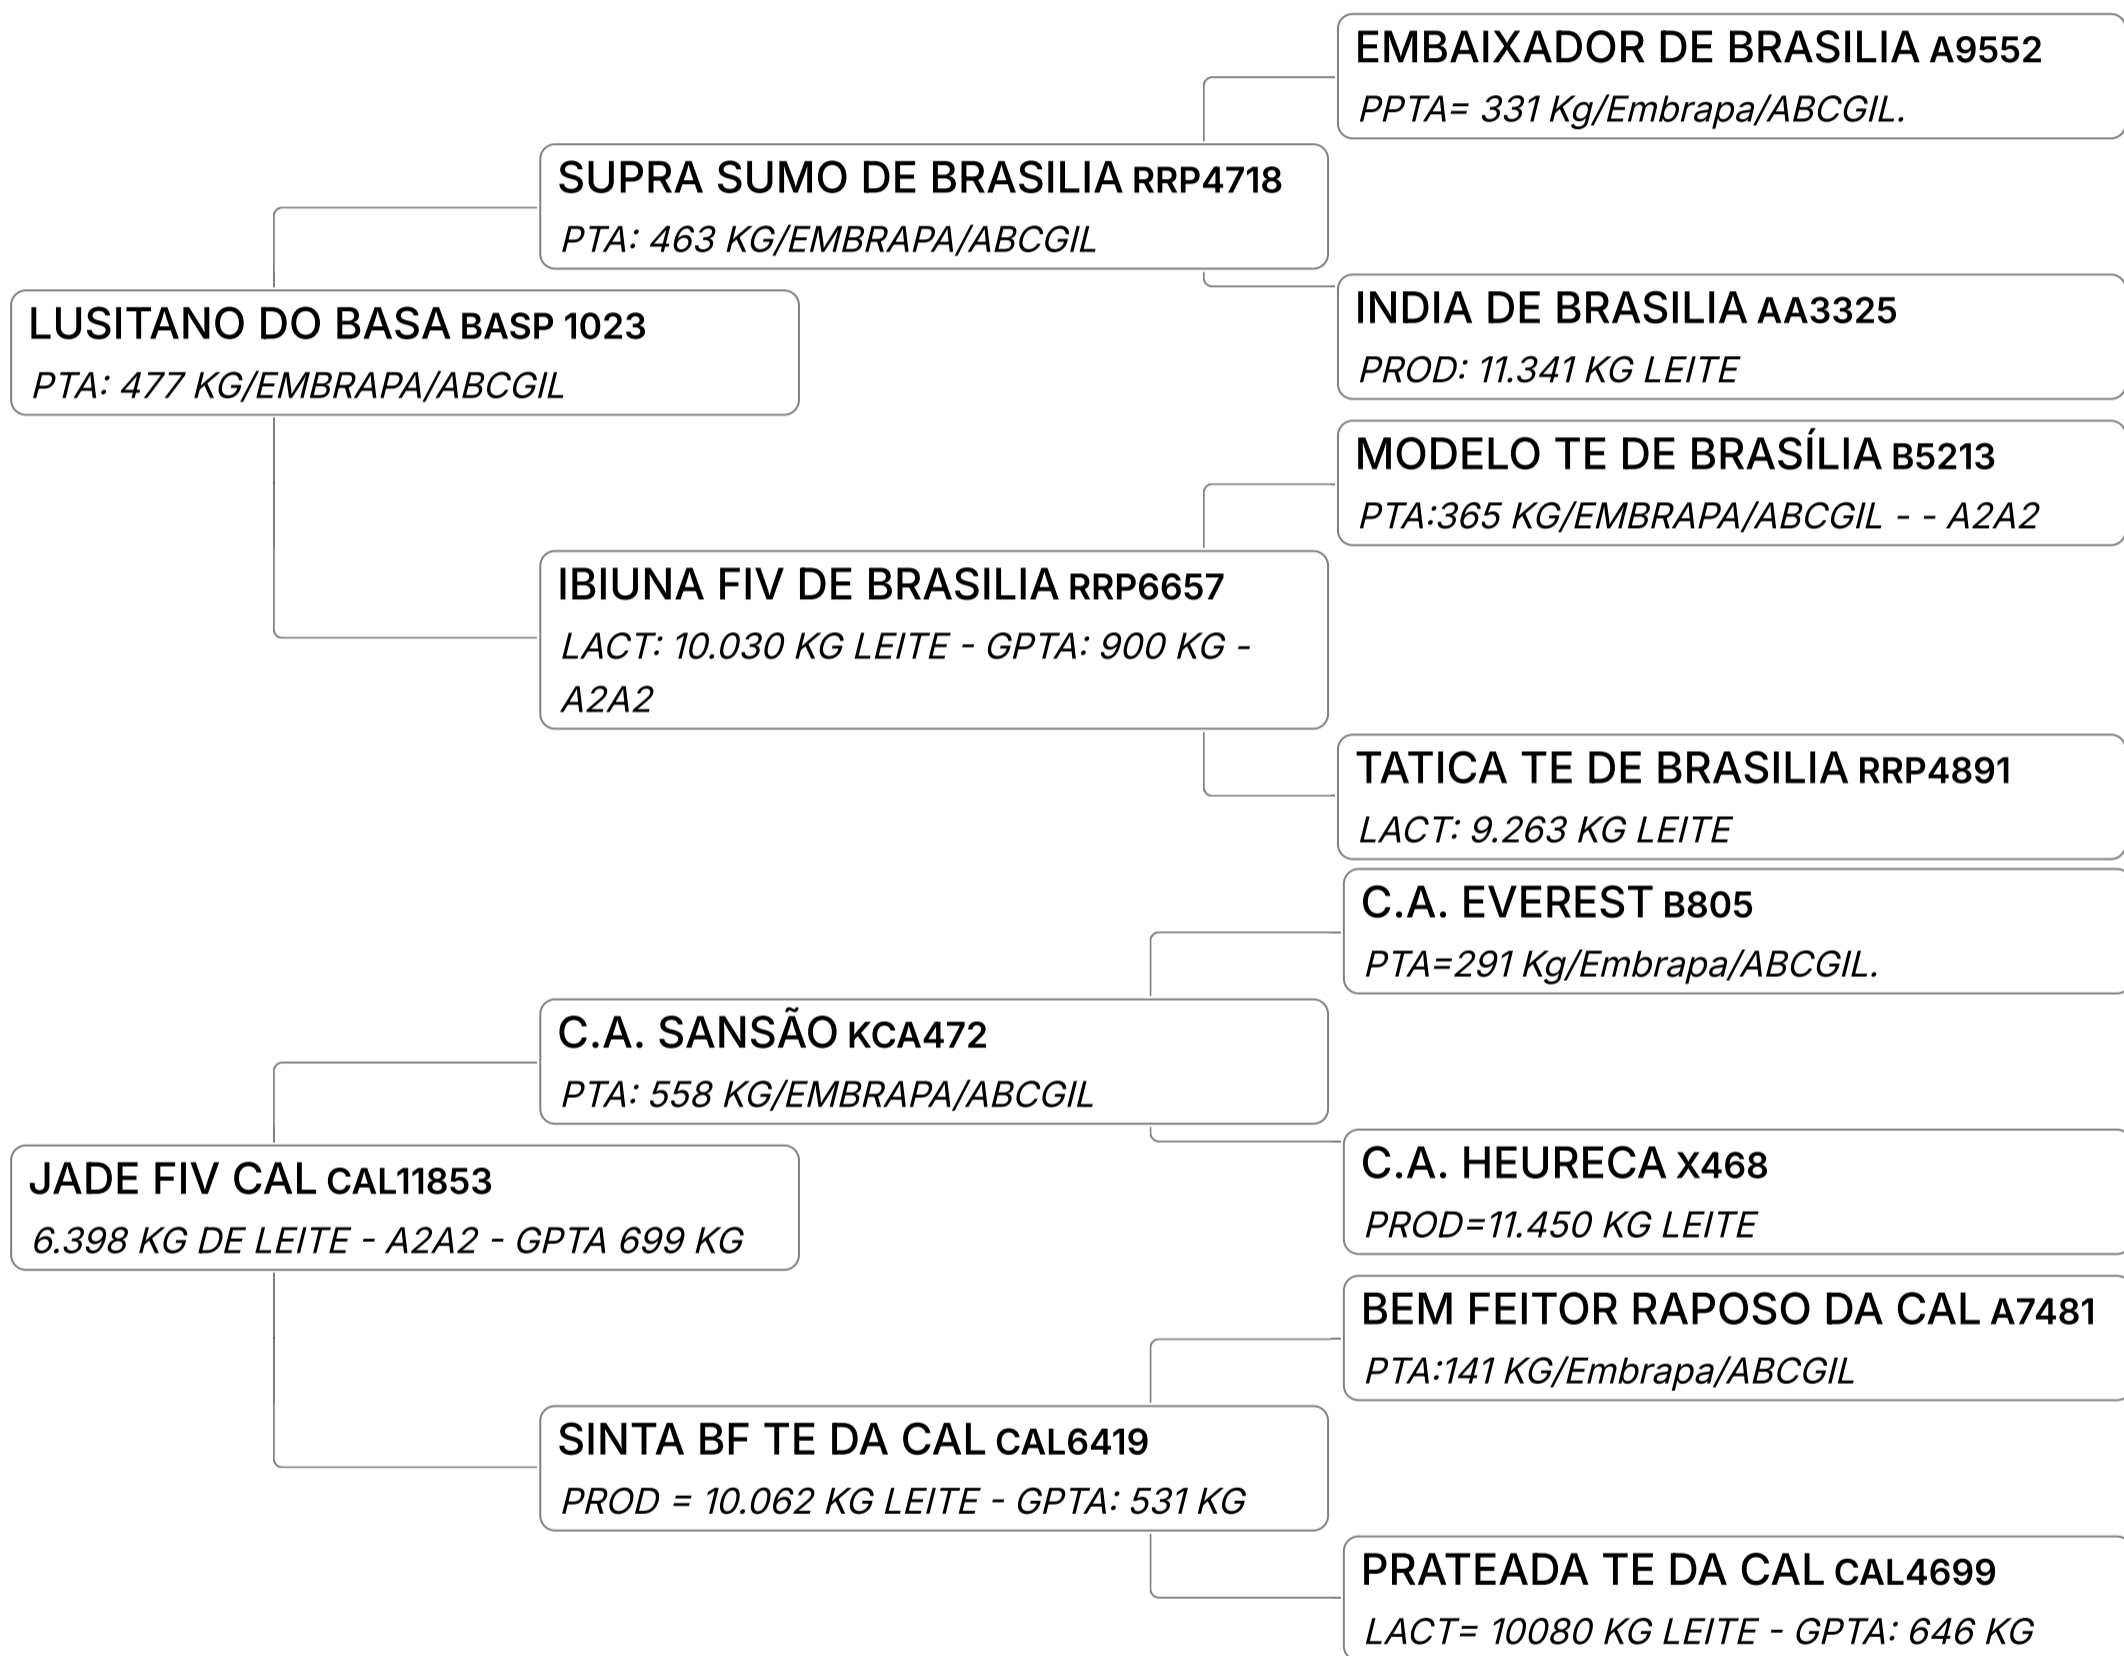

LEILÃO EMBASADOS GIR LEITEIRO

Lote

741

JADE FIV CAL

Composto **Embrião** Vendedor **FAZENDAS DO BASA**

✓ 04 EMBRIÕES