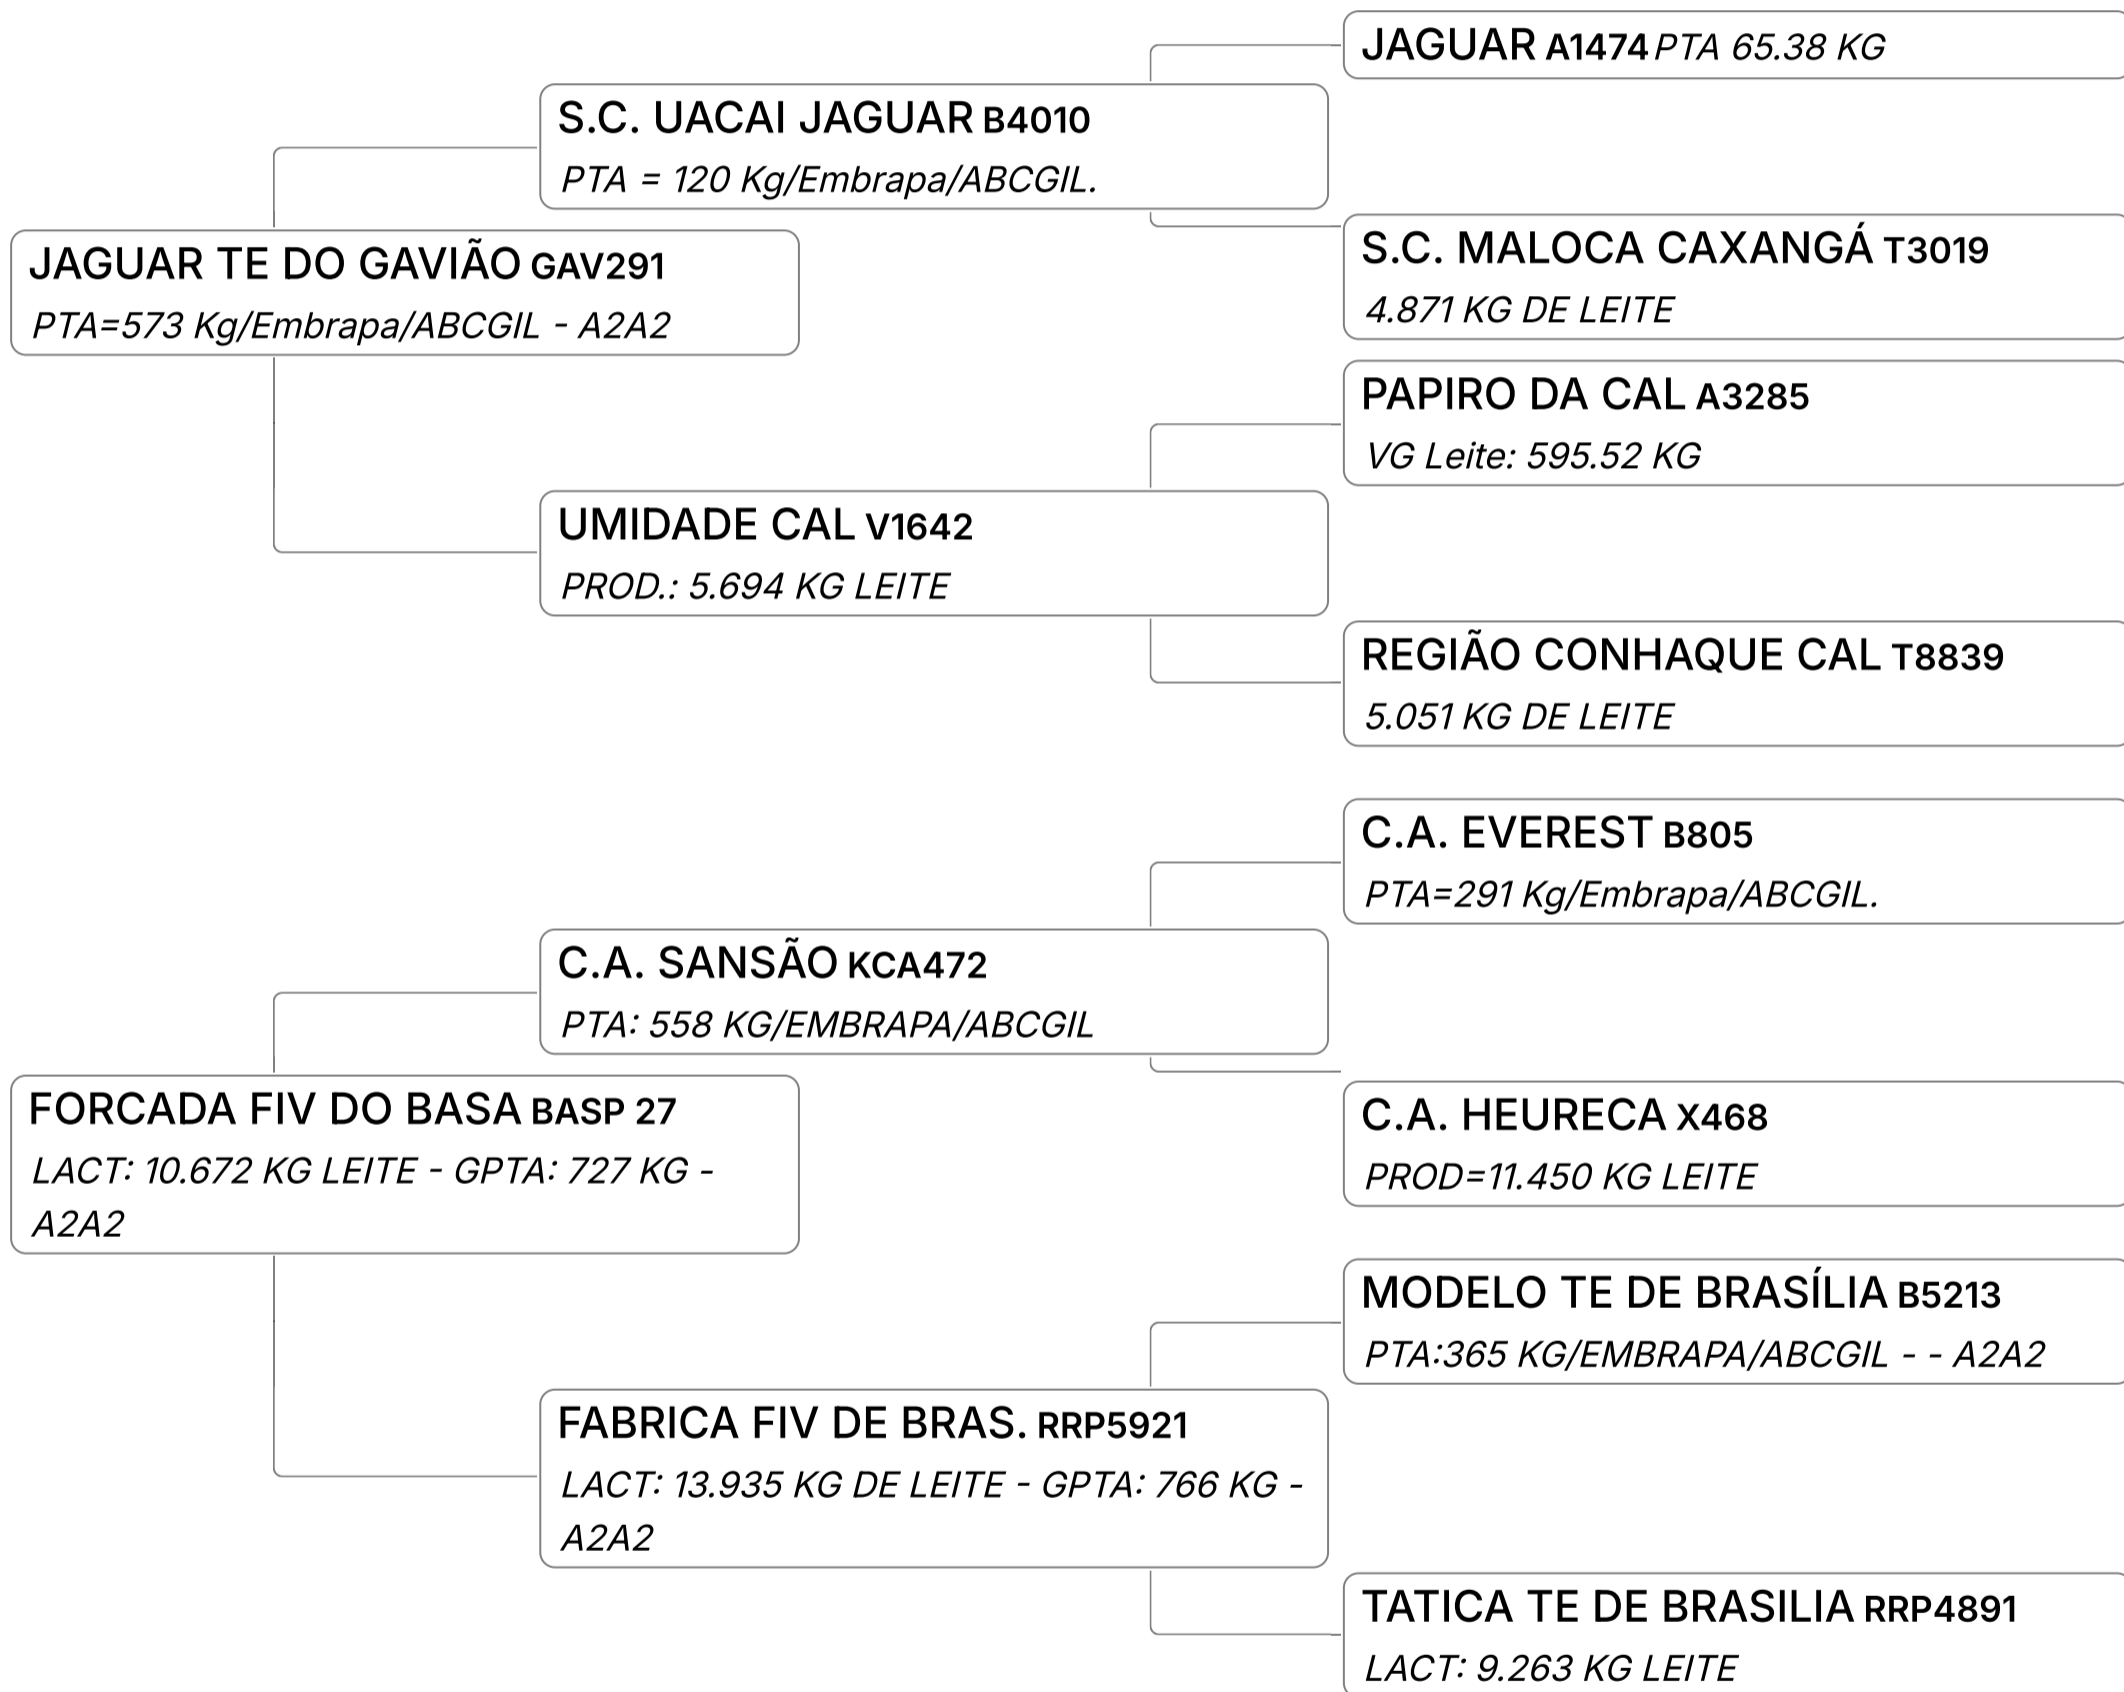

LEILÃO EMBASADOS GIR LEITEIRO

Lote

55

APOGEU FIV DO BASA (BASA230)

Individual **Animal** | GIR LEITEIRO | Nasc: 26/06/2016 | Vendedor **FERNANDO - FAZENDAS DO**
MACHO 102 meses **CARVALHO BASA**

✓ CENTRAL: ST GENETICS