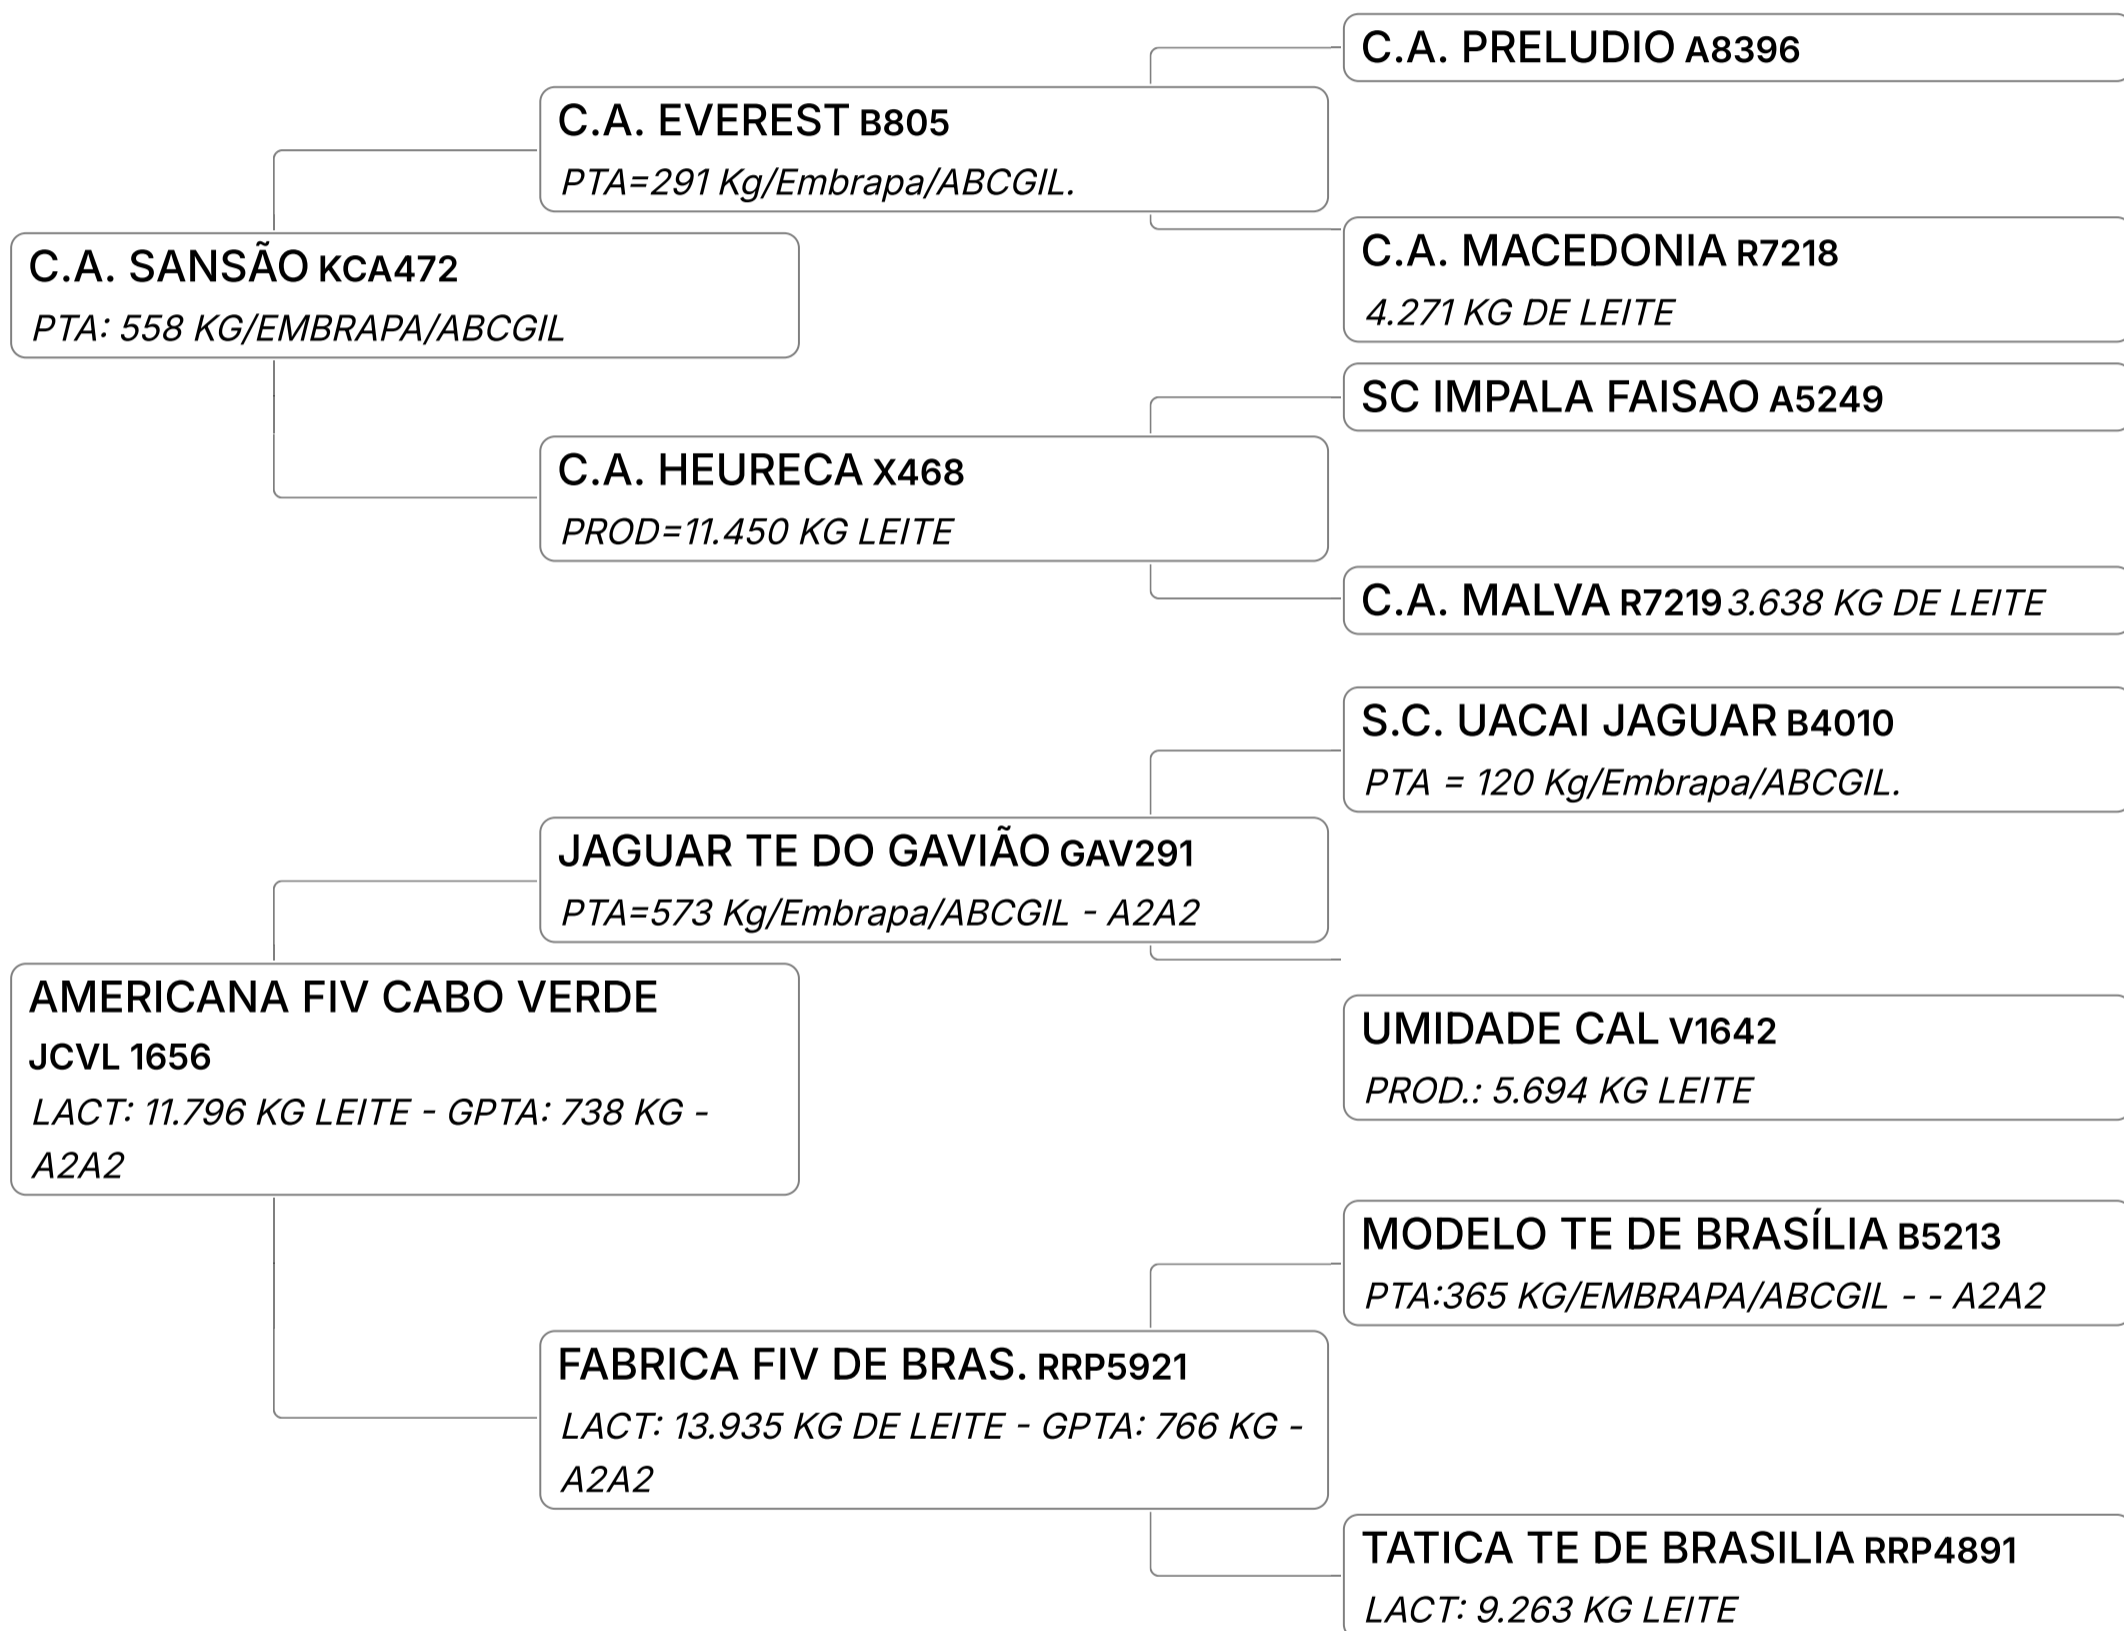

Lote

731

COBRE FIV DO BASA

Composto **Sêmen** GIR LEITEIRO A2A2 Vendedor **FAZENDAS DO BASA**

✓ 03 DOSES DE SÊMEN SEXADO