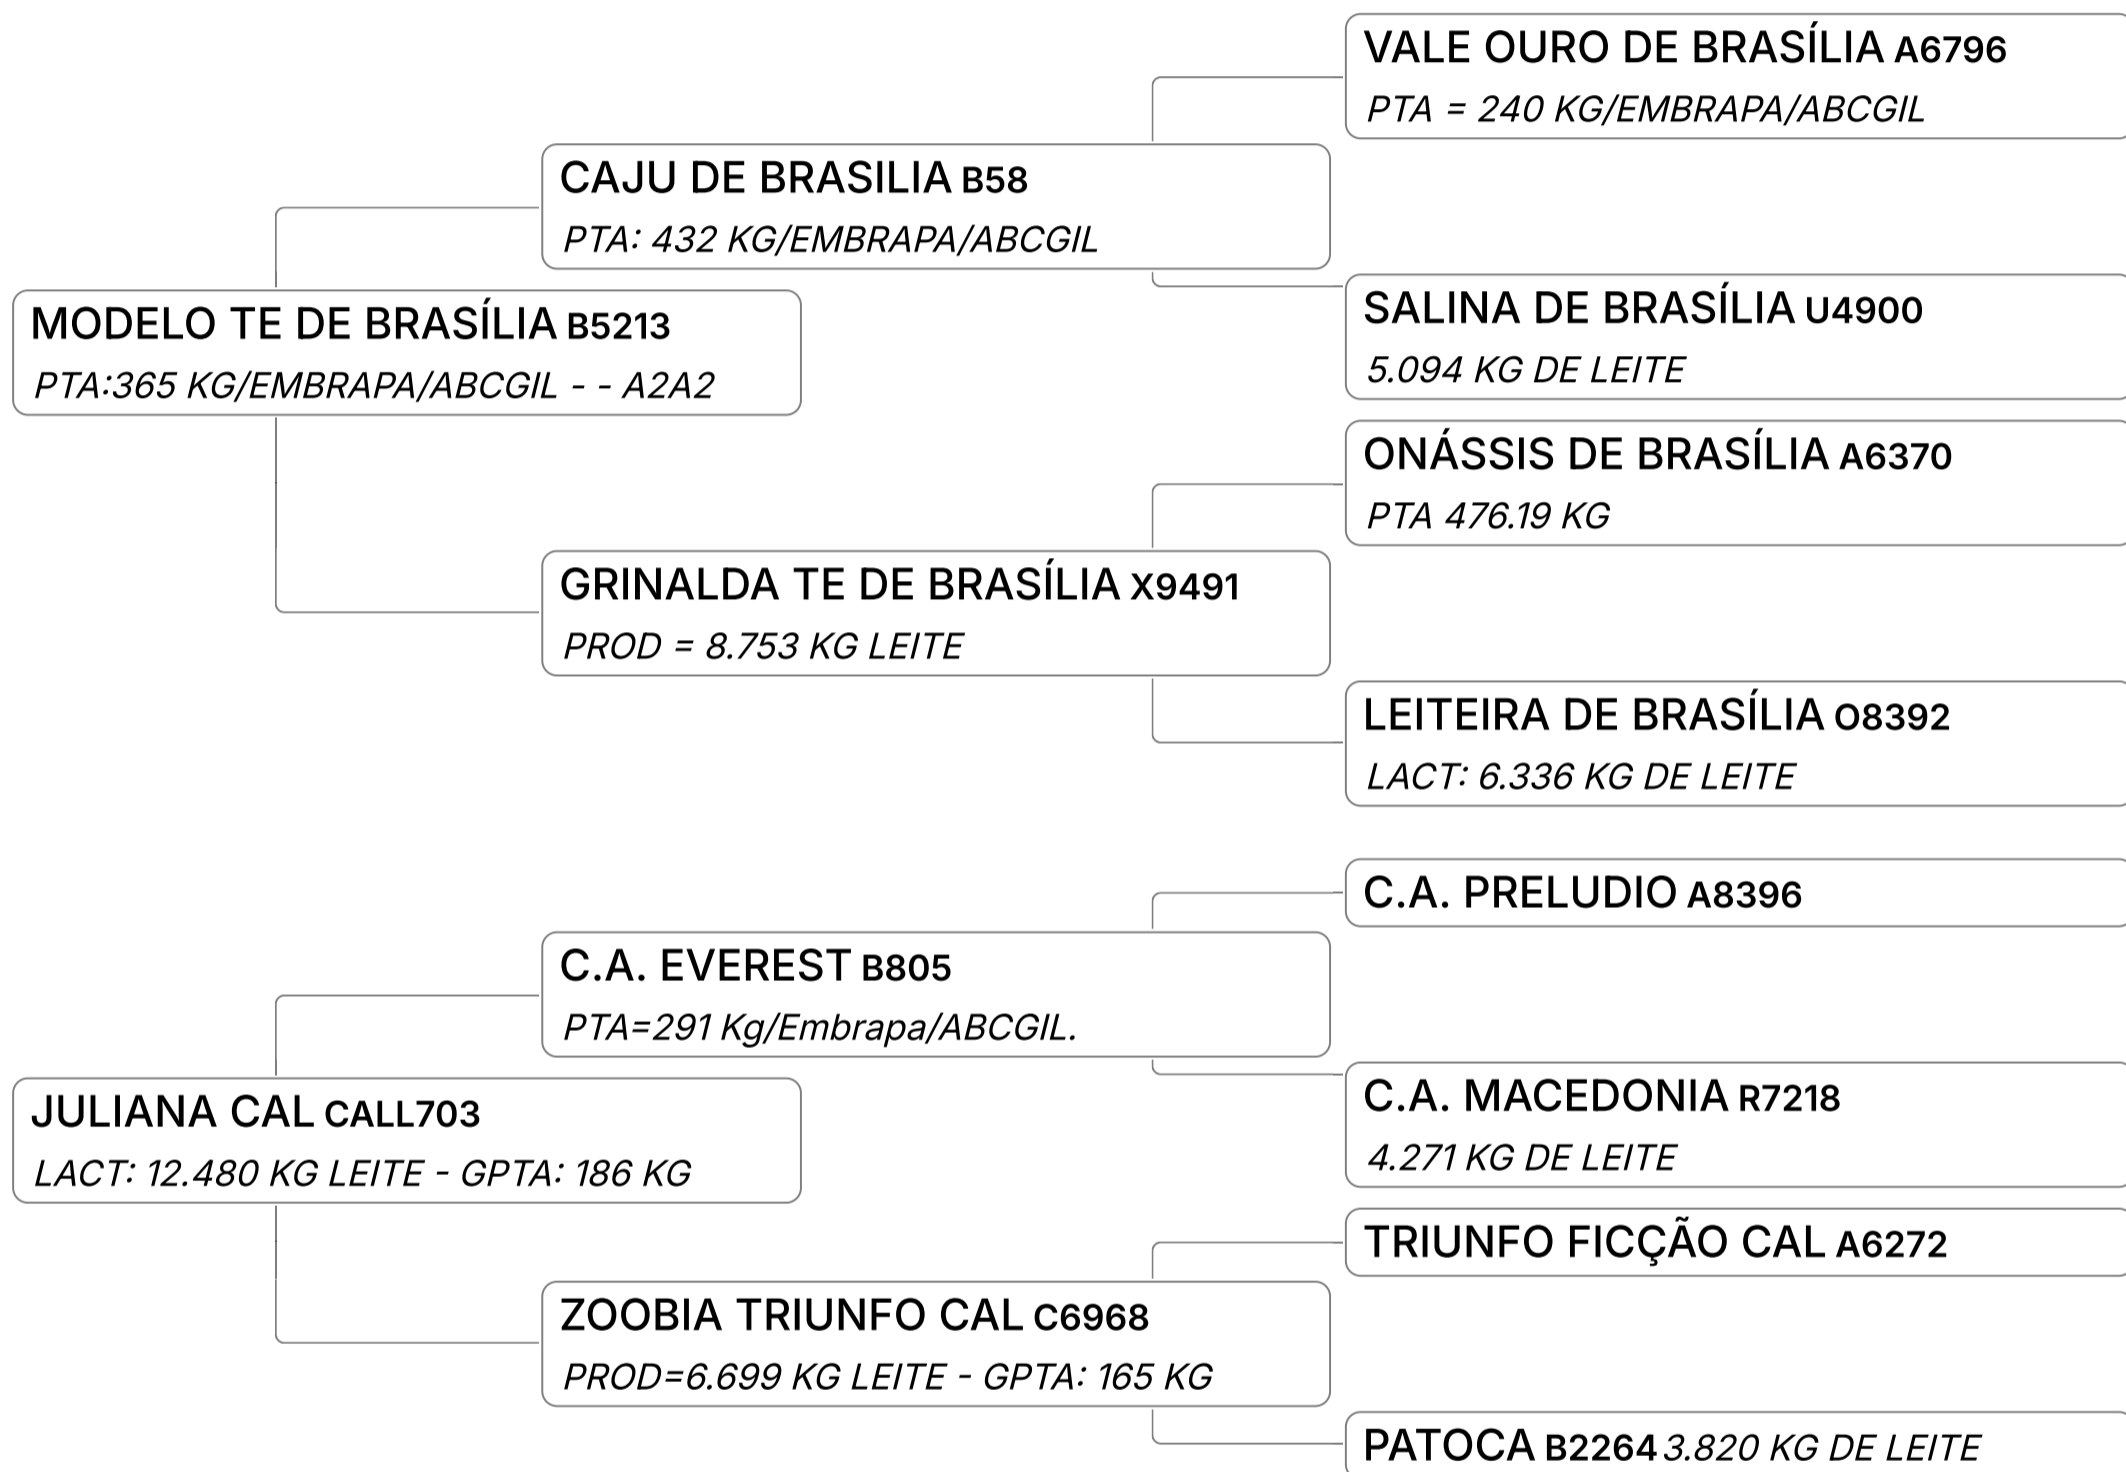

✓ 03 DOSES DE SÊMEN

LEILÃO EMBASADOS GIR LEITEIRO

Lote

73 A

BIG FIV CAL

Composto **Sêmen** GIR LEITEIRO PTA: 329 KG/EMBRAPA/ABCGIL Vendedor **FAZENDAS DO BASA**

✓ 03 DOSES DE SÊMEN SEXADO

LEILÃO EMBASADOS GIR LEITEIRO