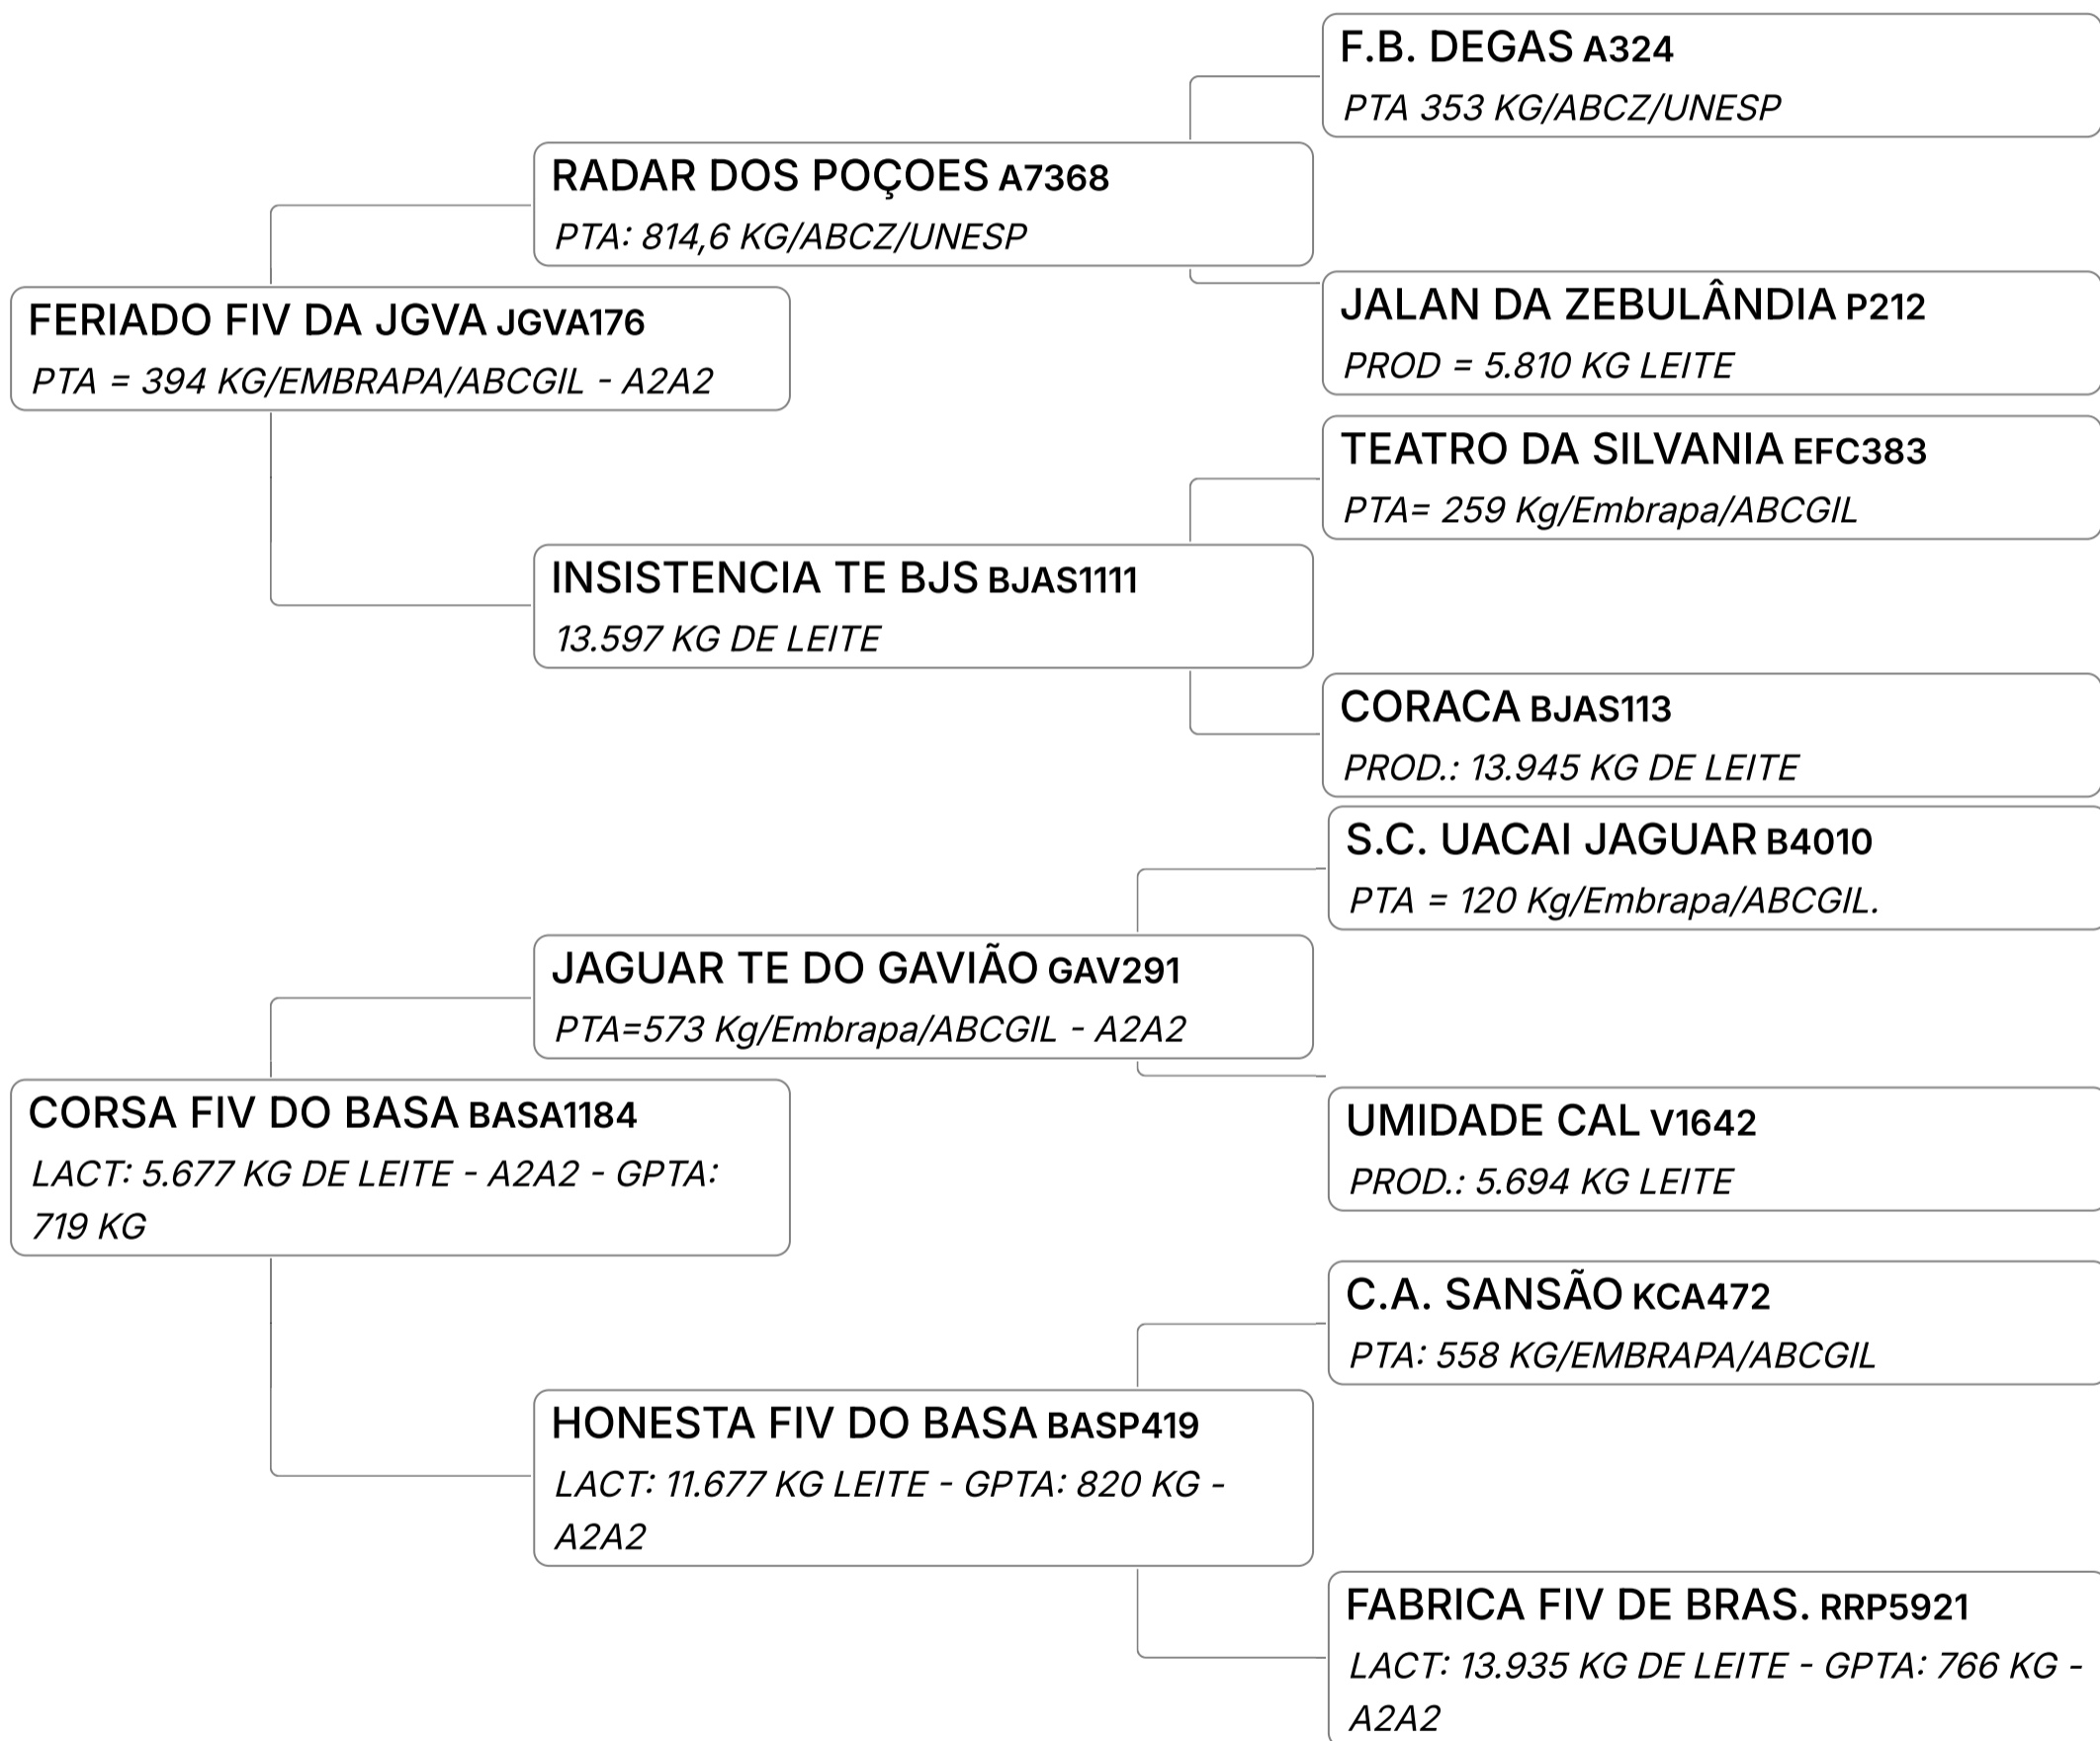

Lote

740

CORSA FIV DO BASA

Composto **Embrião** Vendedor **FAZENDAS DO BASA**

✓ 01 BÔNUS