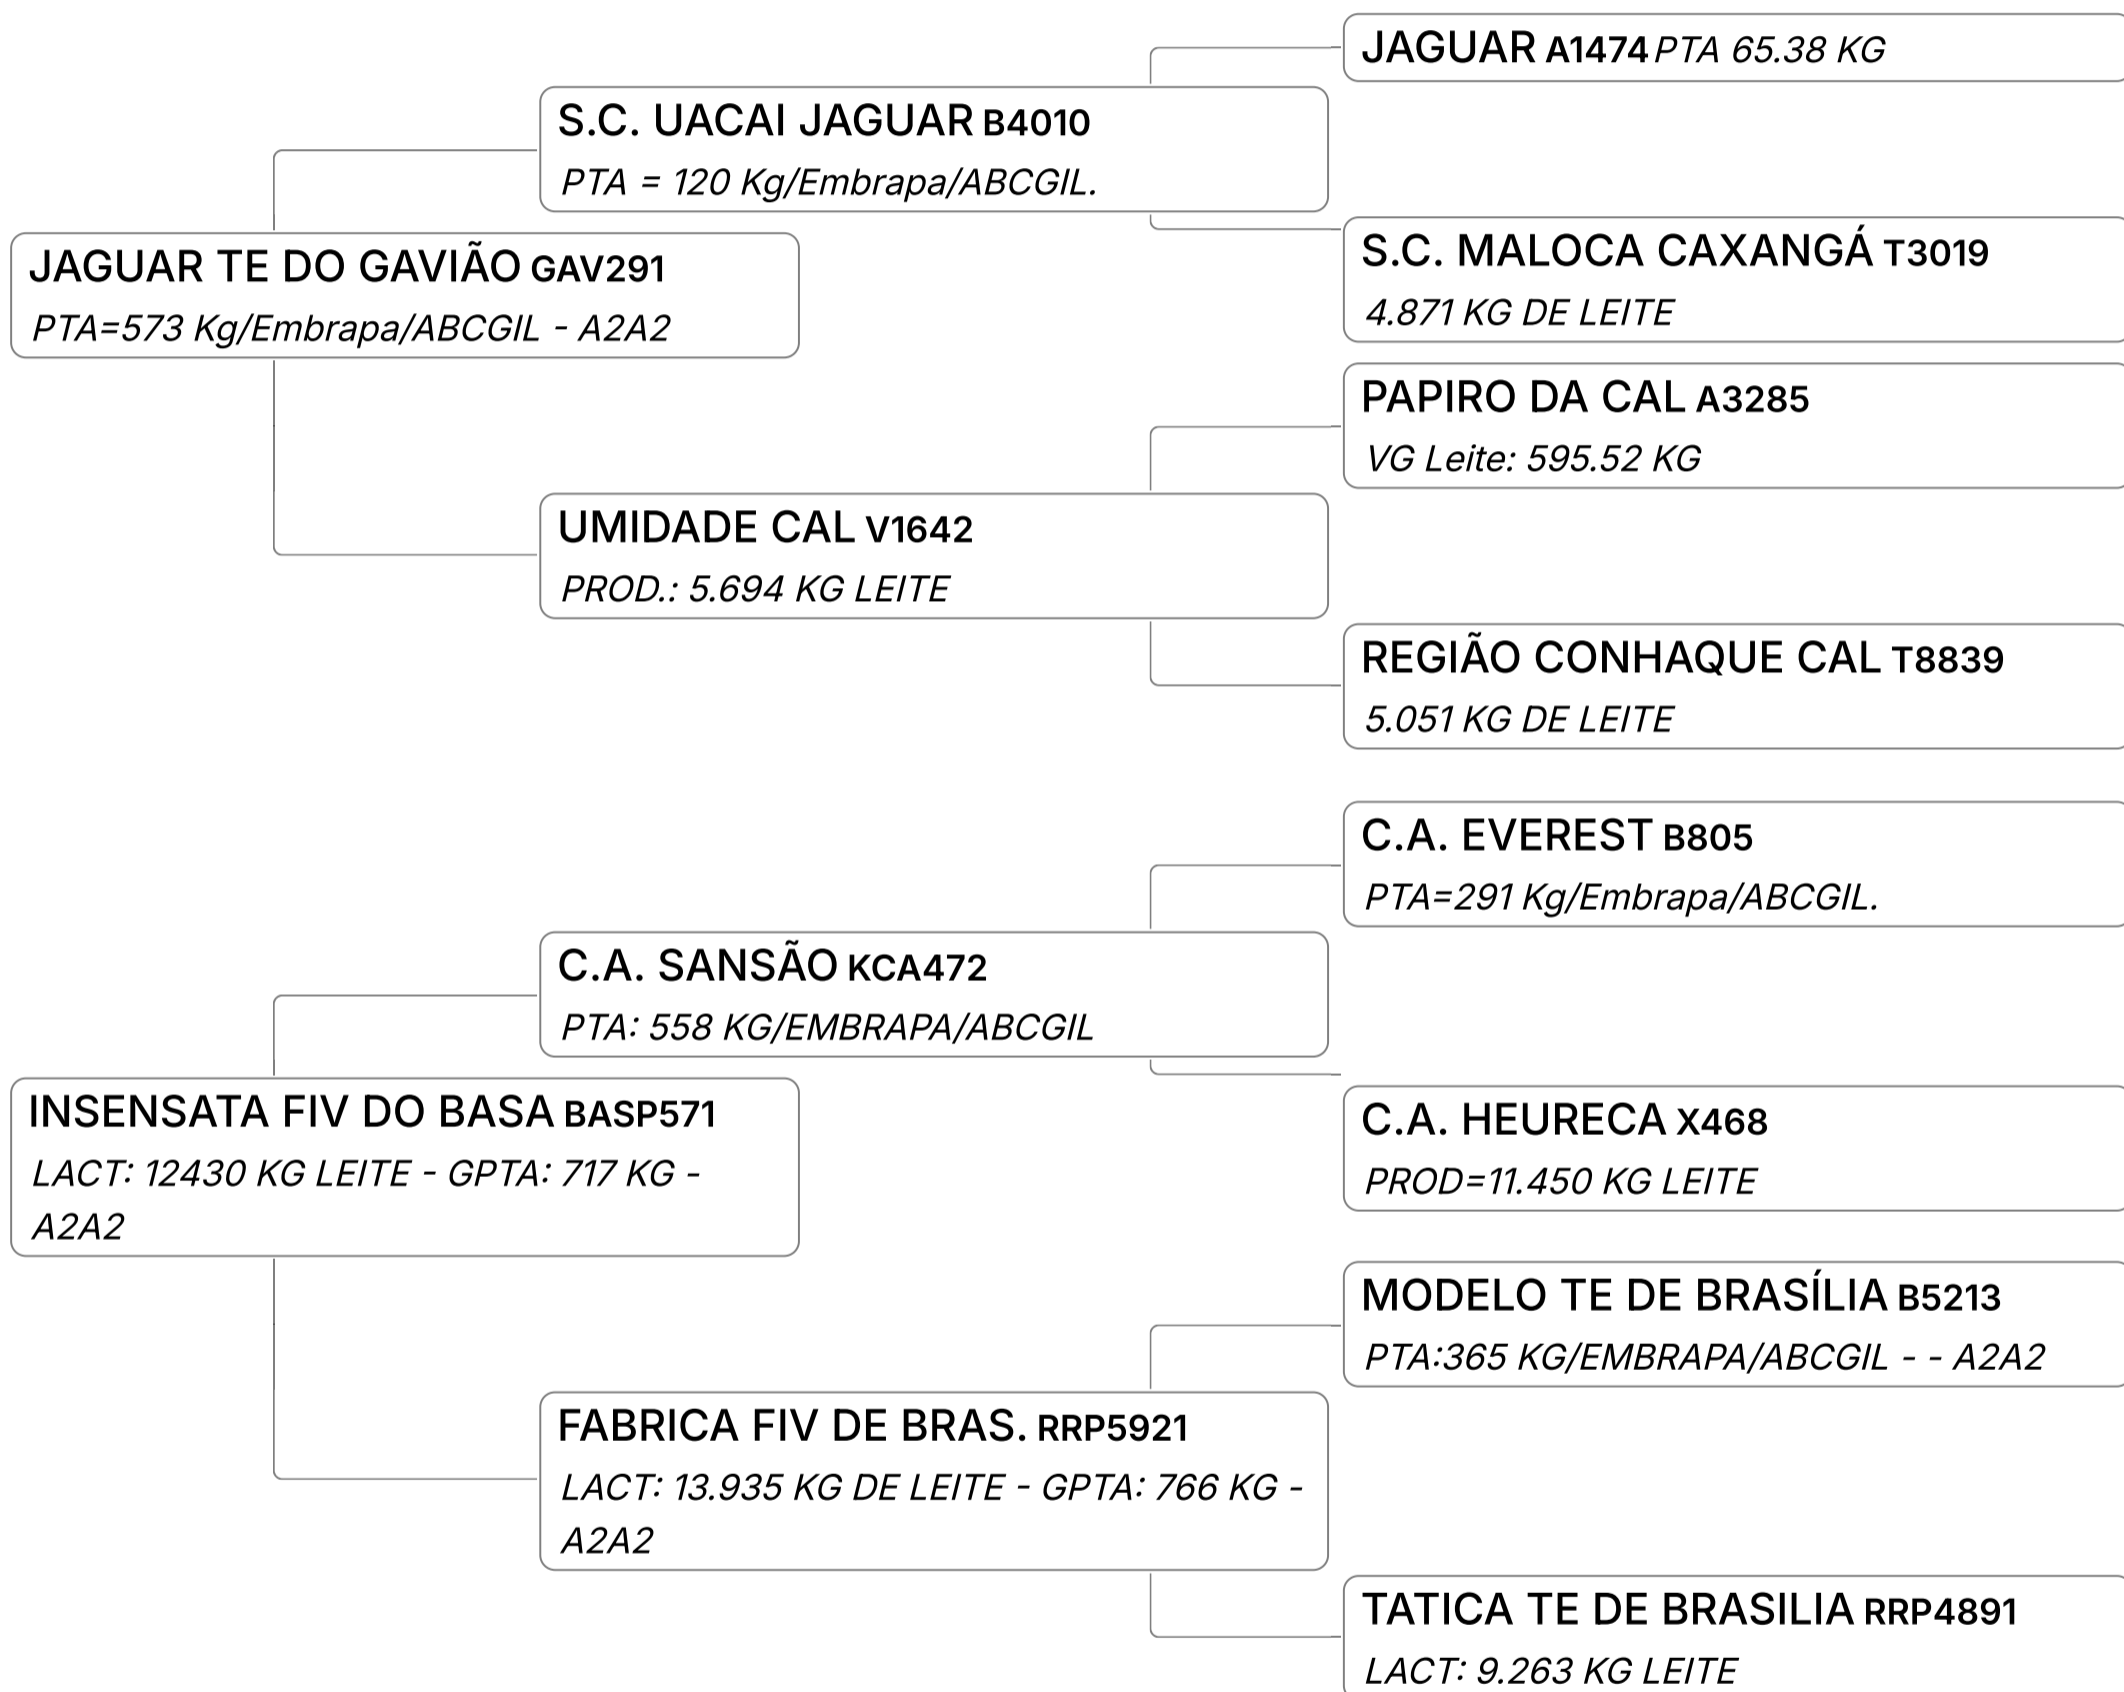

73 F

NÓBREGA FIV DO BASA

Composto **Sêmen** GIR LEITEIRO A2A2 - PTA TP2025 KG Vendedor **FAZENDAS DO BASA**

✓ 03 DOSES DE SÊMEN SEXADO

LEILÃO EMBASADOS GIR LEITEIRO

Lote

73 G**CAMARGO FIV DO BASA**Composto **Sêmen** GIR LEITEIRO A2A2 Vendedor **FAZENDAS DO BASA**