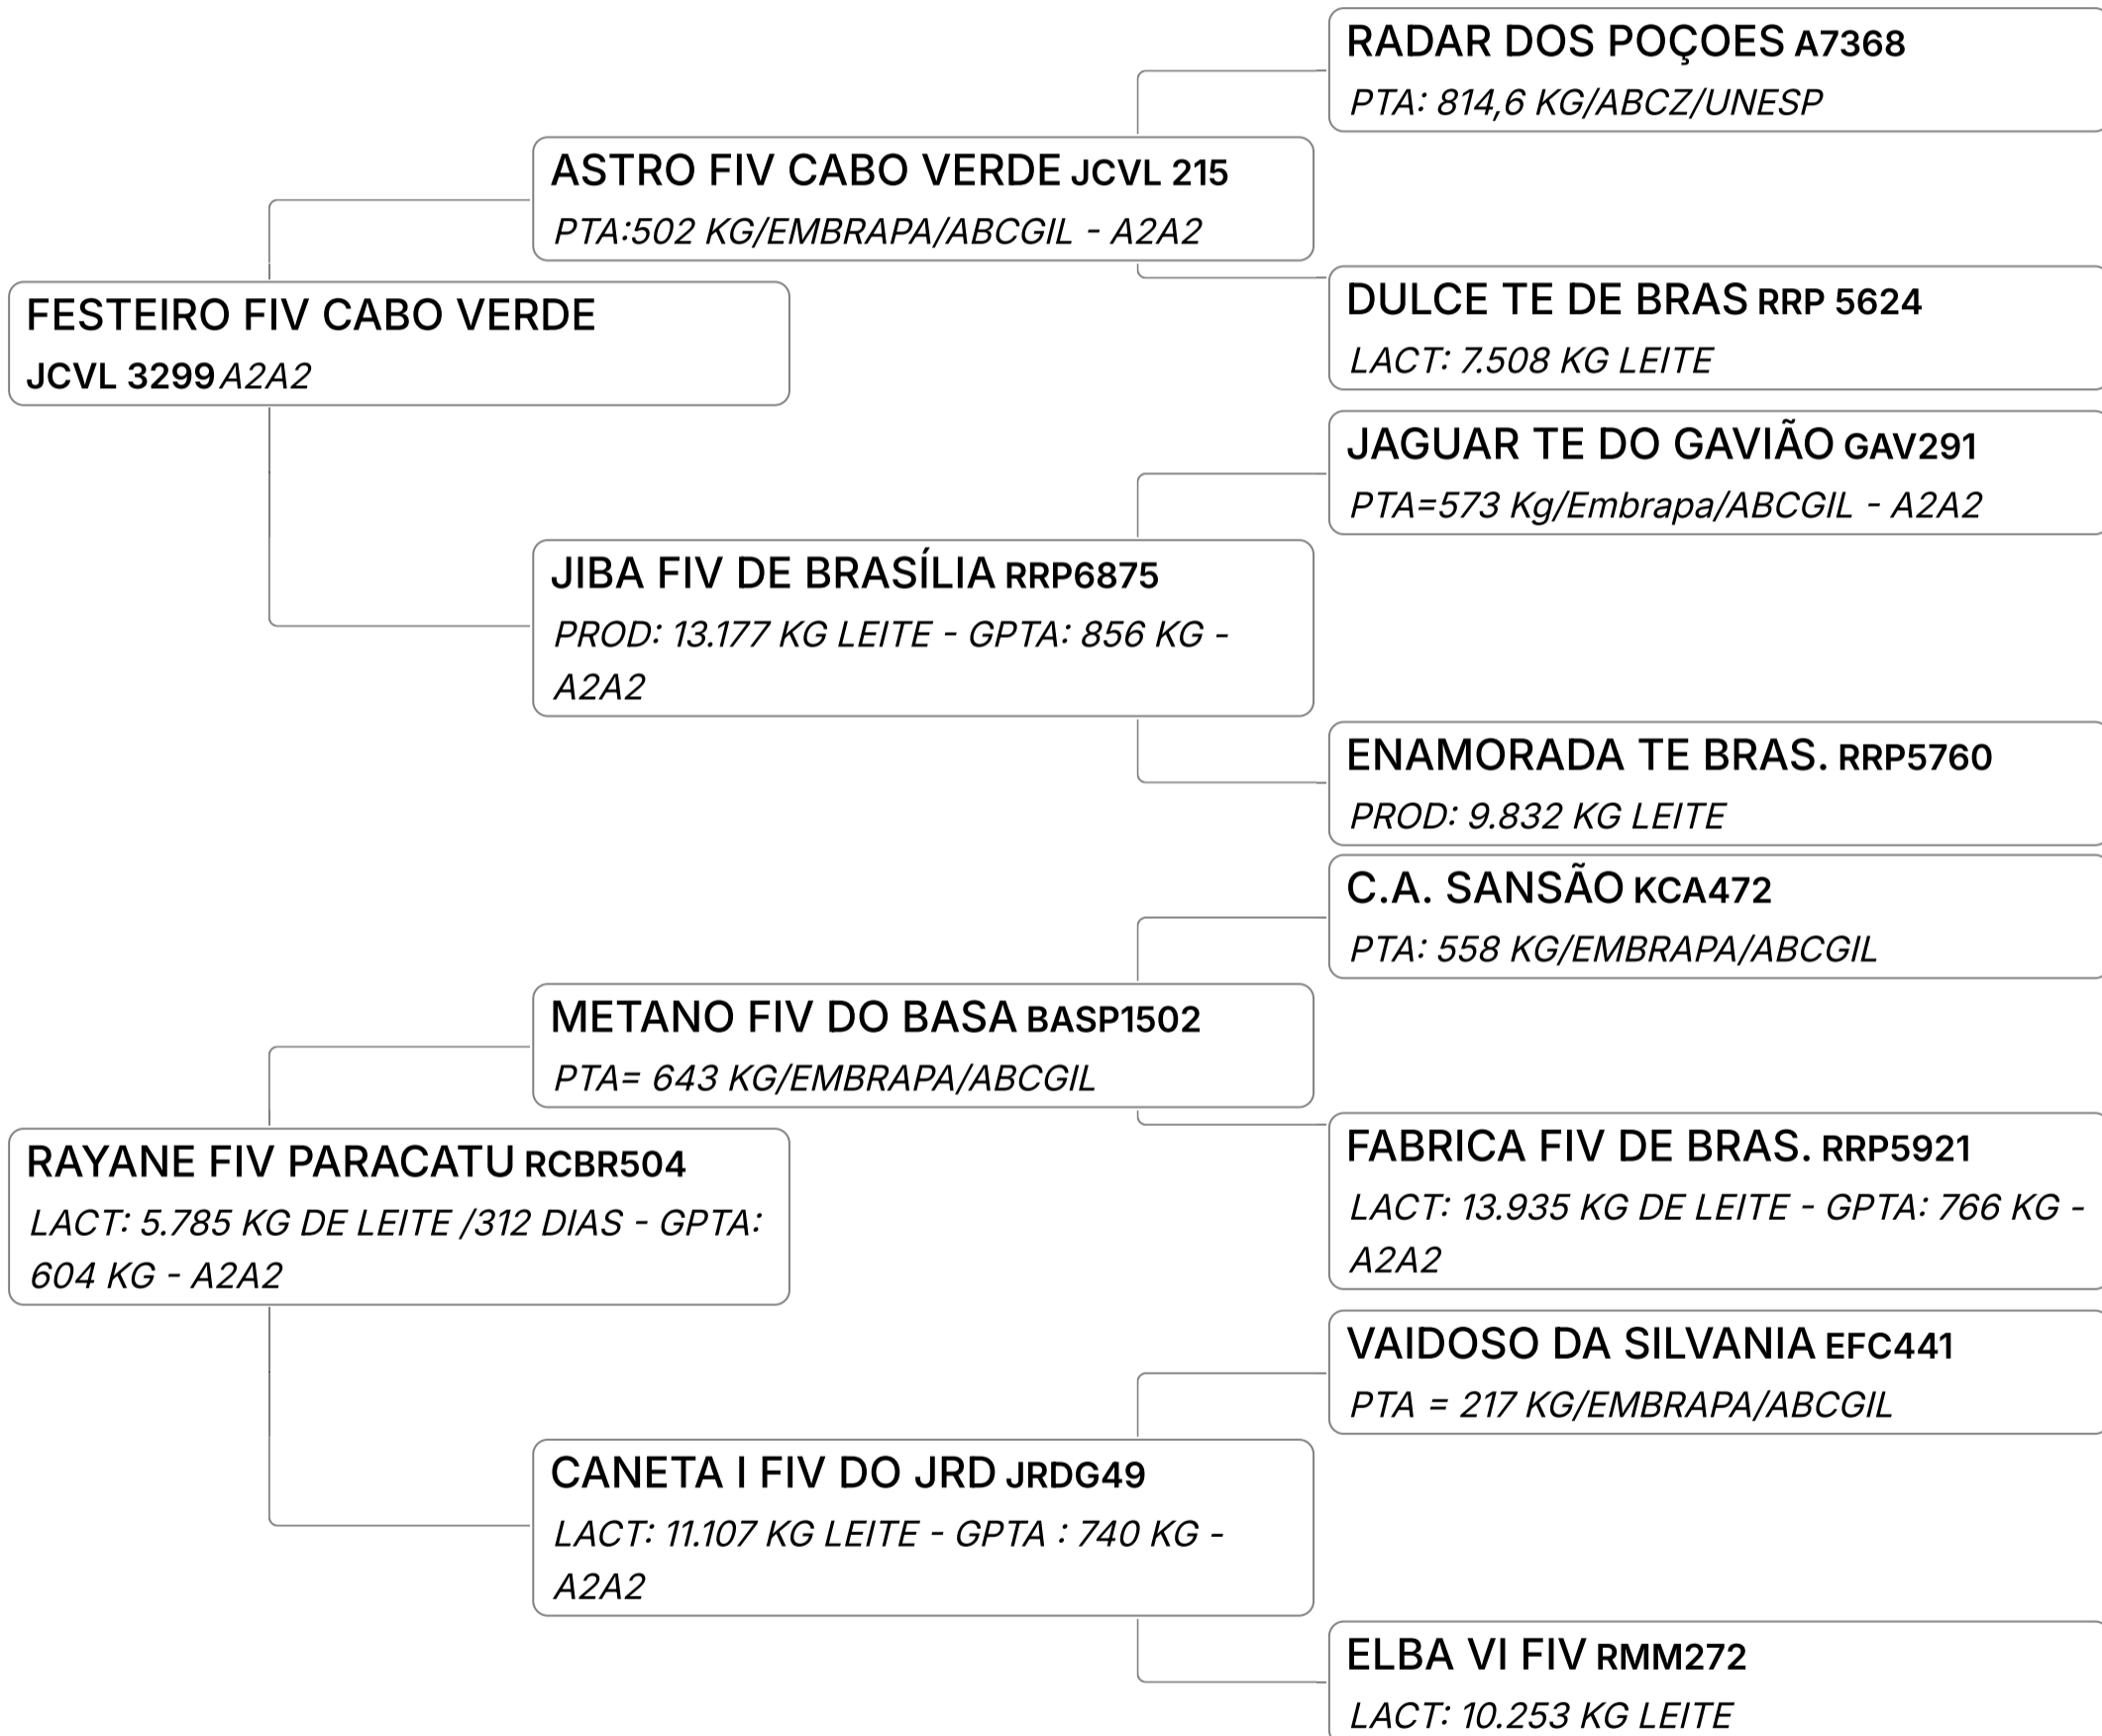

✓ SEXADA DE FÊMEA ✓ RECEPTORA: BASA 5083

LEILÃO EMBASADOS GIR LEITEIRO

ANANDA FIV DO BASA

Individual **Prenhez** GIR 01/2025 Mãe: LACT: 9.993 KG DE LEITE - GPTA: 797 KG - A2A2 Vendedor **FAZENDAS DO BASA**

✓ SEXADA DE FÊMEA ✓ RECEPTORA: VTB 179

LEILÃO EMBASADOS GIR LEITEIRO

Lote

5

OTILIA FIV DO BASA

Individual **Prenhez** GIR 01/2025 Mãe: 8.235 KG DE LEITE - A2A2 - Vendedor **FAZENDAS DO BASA**
LEITEIRO GPTA : 981 KG

✓ SEXADA DE FÊMEA ✓ RECEPTORA: VTB 158

LEILÃO EMBASADOS GIR LEITEIRO

RAYANE FIV PARACATU

Individual **Prenhez** GIR 02/2025 Mãe: LACT: 5.785 KG DE LEITE /312 DIAS Vendedor **FAZENDAS DO BASA**
LEITEIRO - GPTA: 604 KG - A2A2