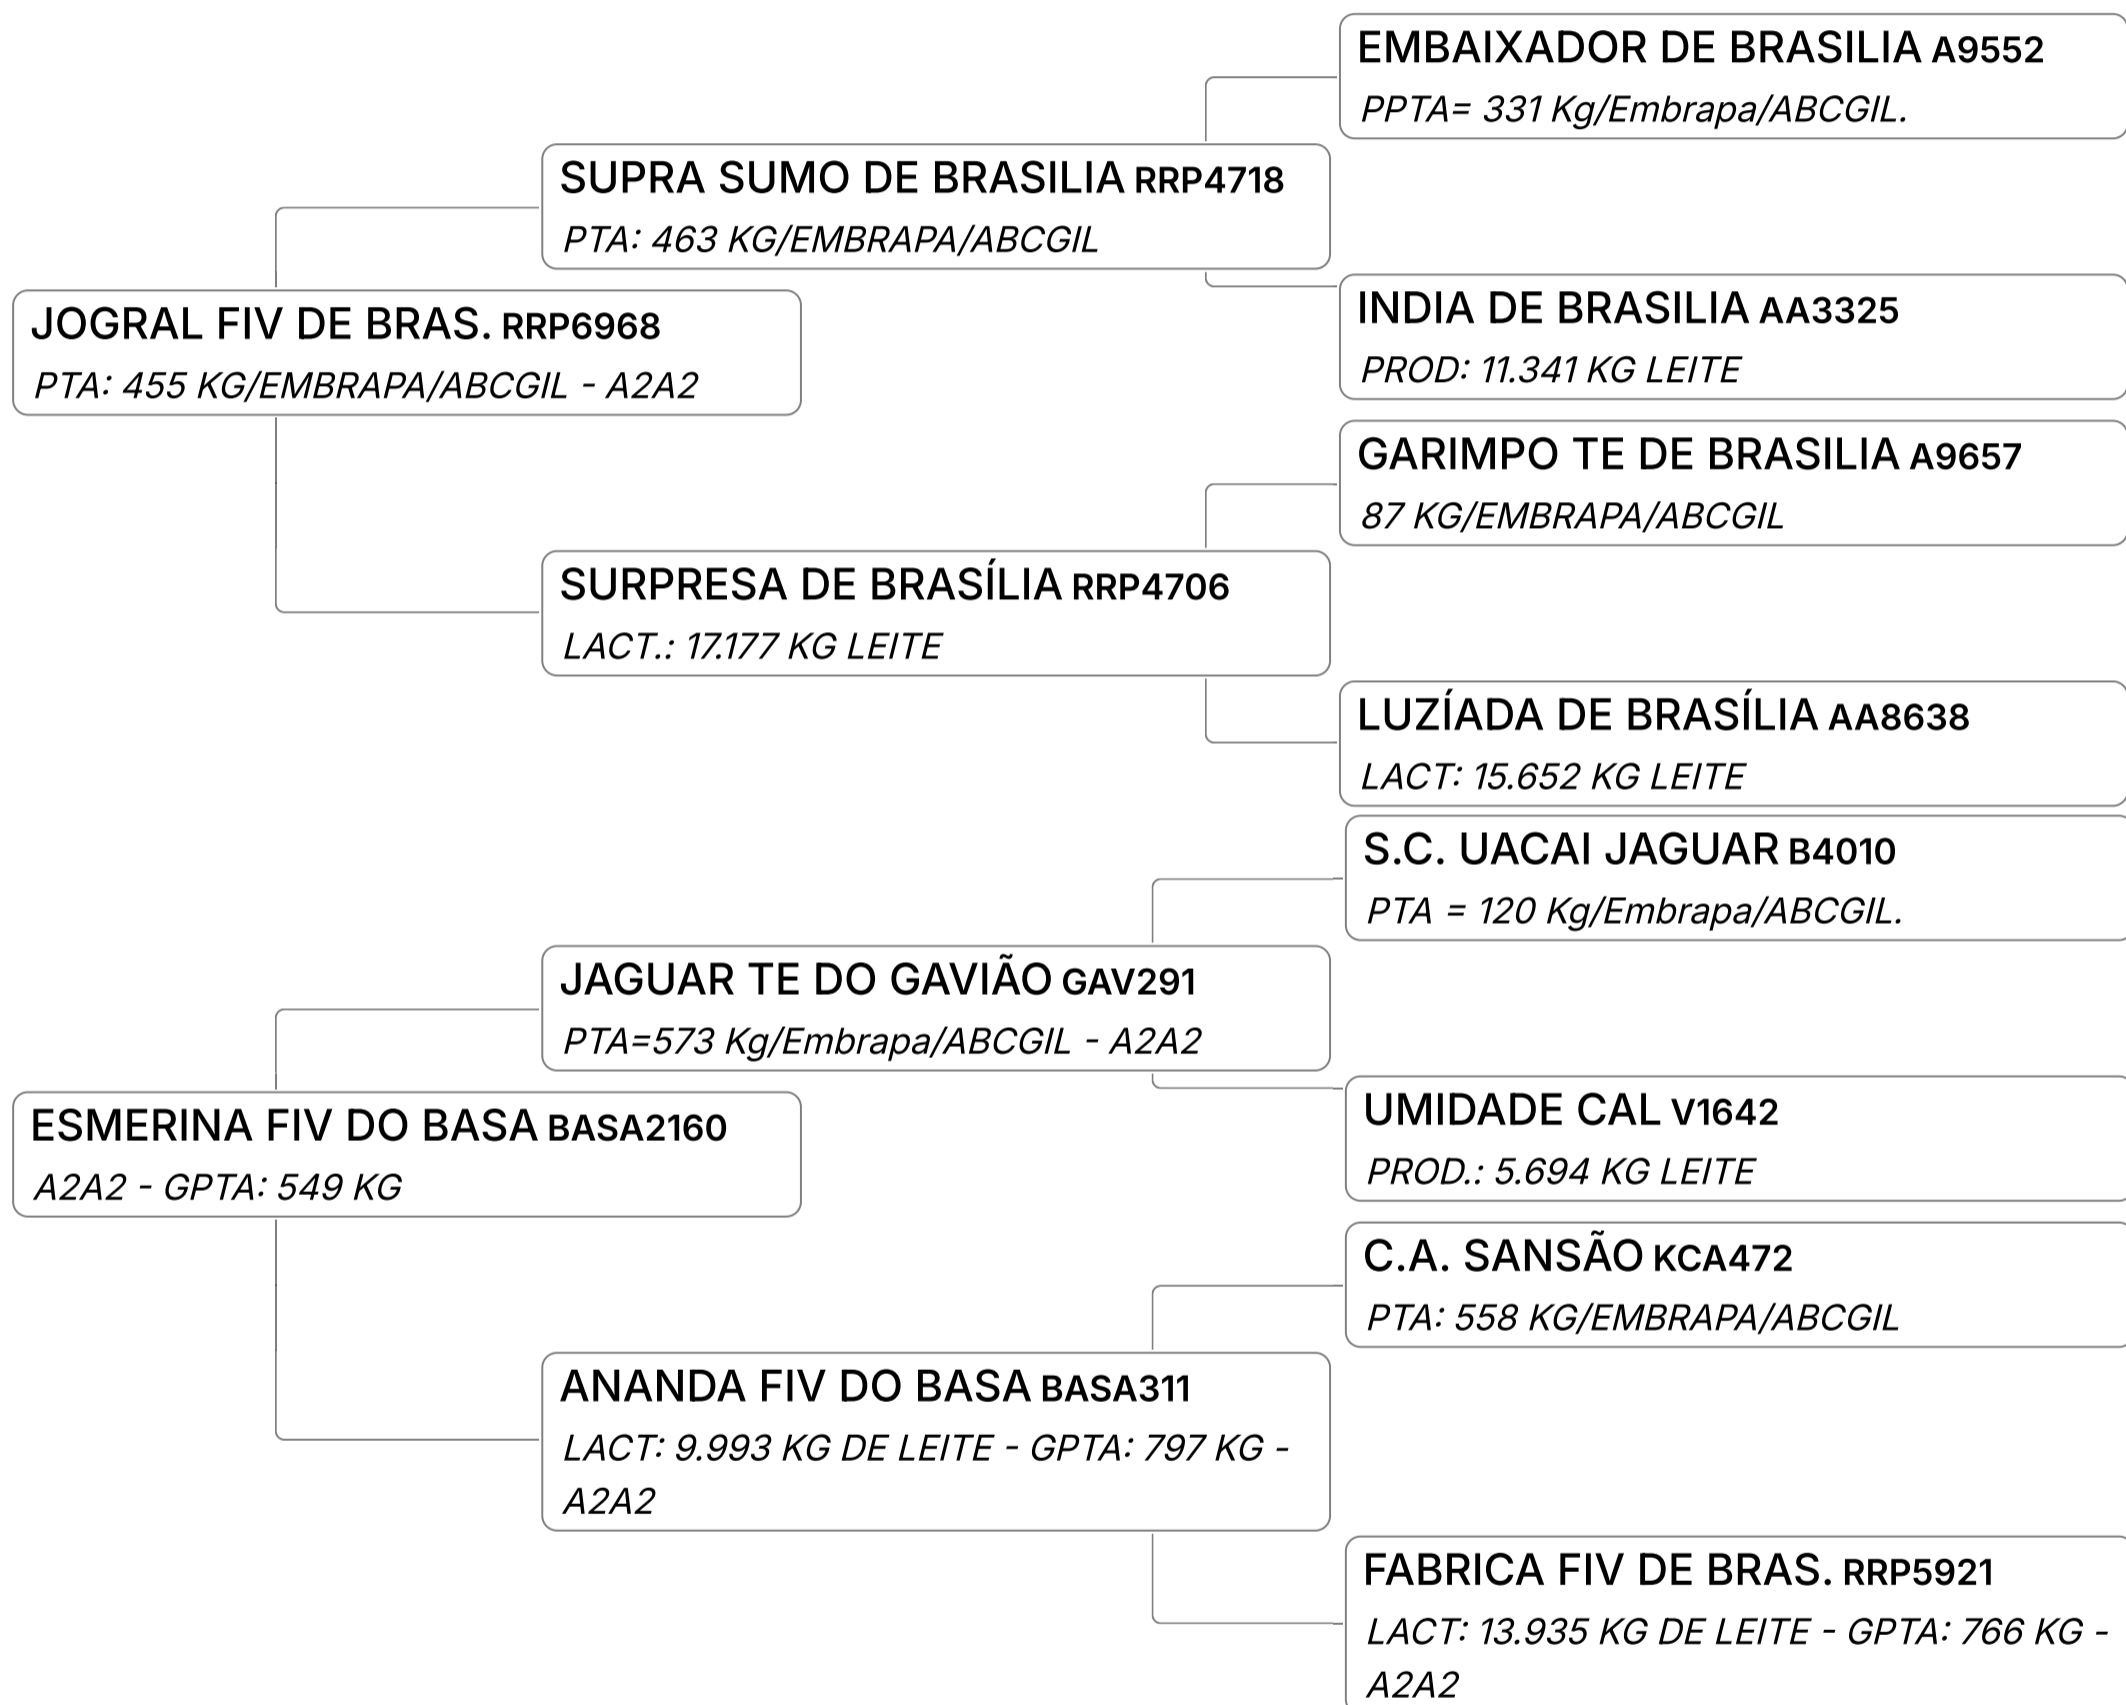

✓ 02 EMBRIÕES

LEILÃO EMBASADOS GIR LEITEIRO

Lote

69 E**ANABELA FIV DO BASA**Composto **Embrião** Vendedor **FAZENDAS DO BASA**

✓ 02 EMBRIÕES

LEILÃO EMBASADOS GIR LEITEIRO

Lote

69 F

AGNES FIV DO BASA

Composto **Embrião** Vendedor **FAZENDAS DO BASA**

✓ 02 BÔNUS

LEILÃO EMBASADOS GIR LEITEIRO

Lote

69 G**ESMERINA FIV DO BASA**Composto **Embrião** Vendedor **FAZENDAS DO BASA**

✓ 01 BÔNUS

Lote

70 A

BARROQUINHA FIV DO BASA

Composto **Embrião** Vendedor **FAZENDAS DO BASA**

✓ 02 EMBRIÕES

Lote

70 B

BRAVATA FIV DO BASA

Composto **Embrião** Vendedor **FAZENDAS DO BASA**