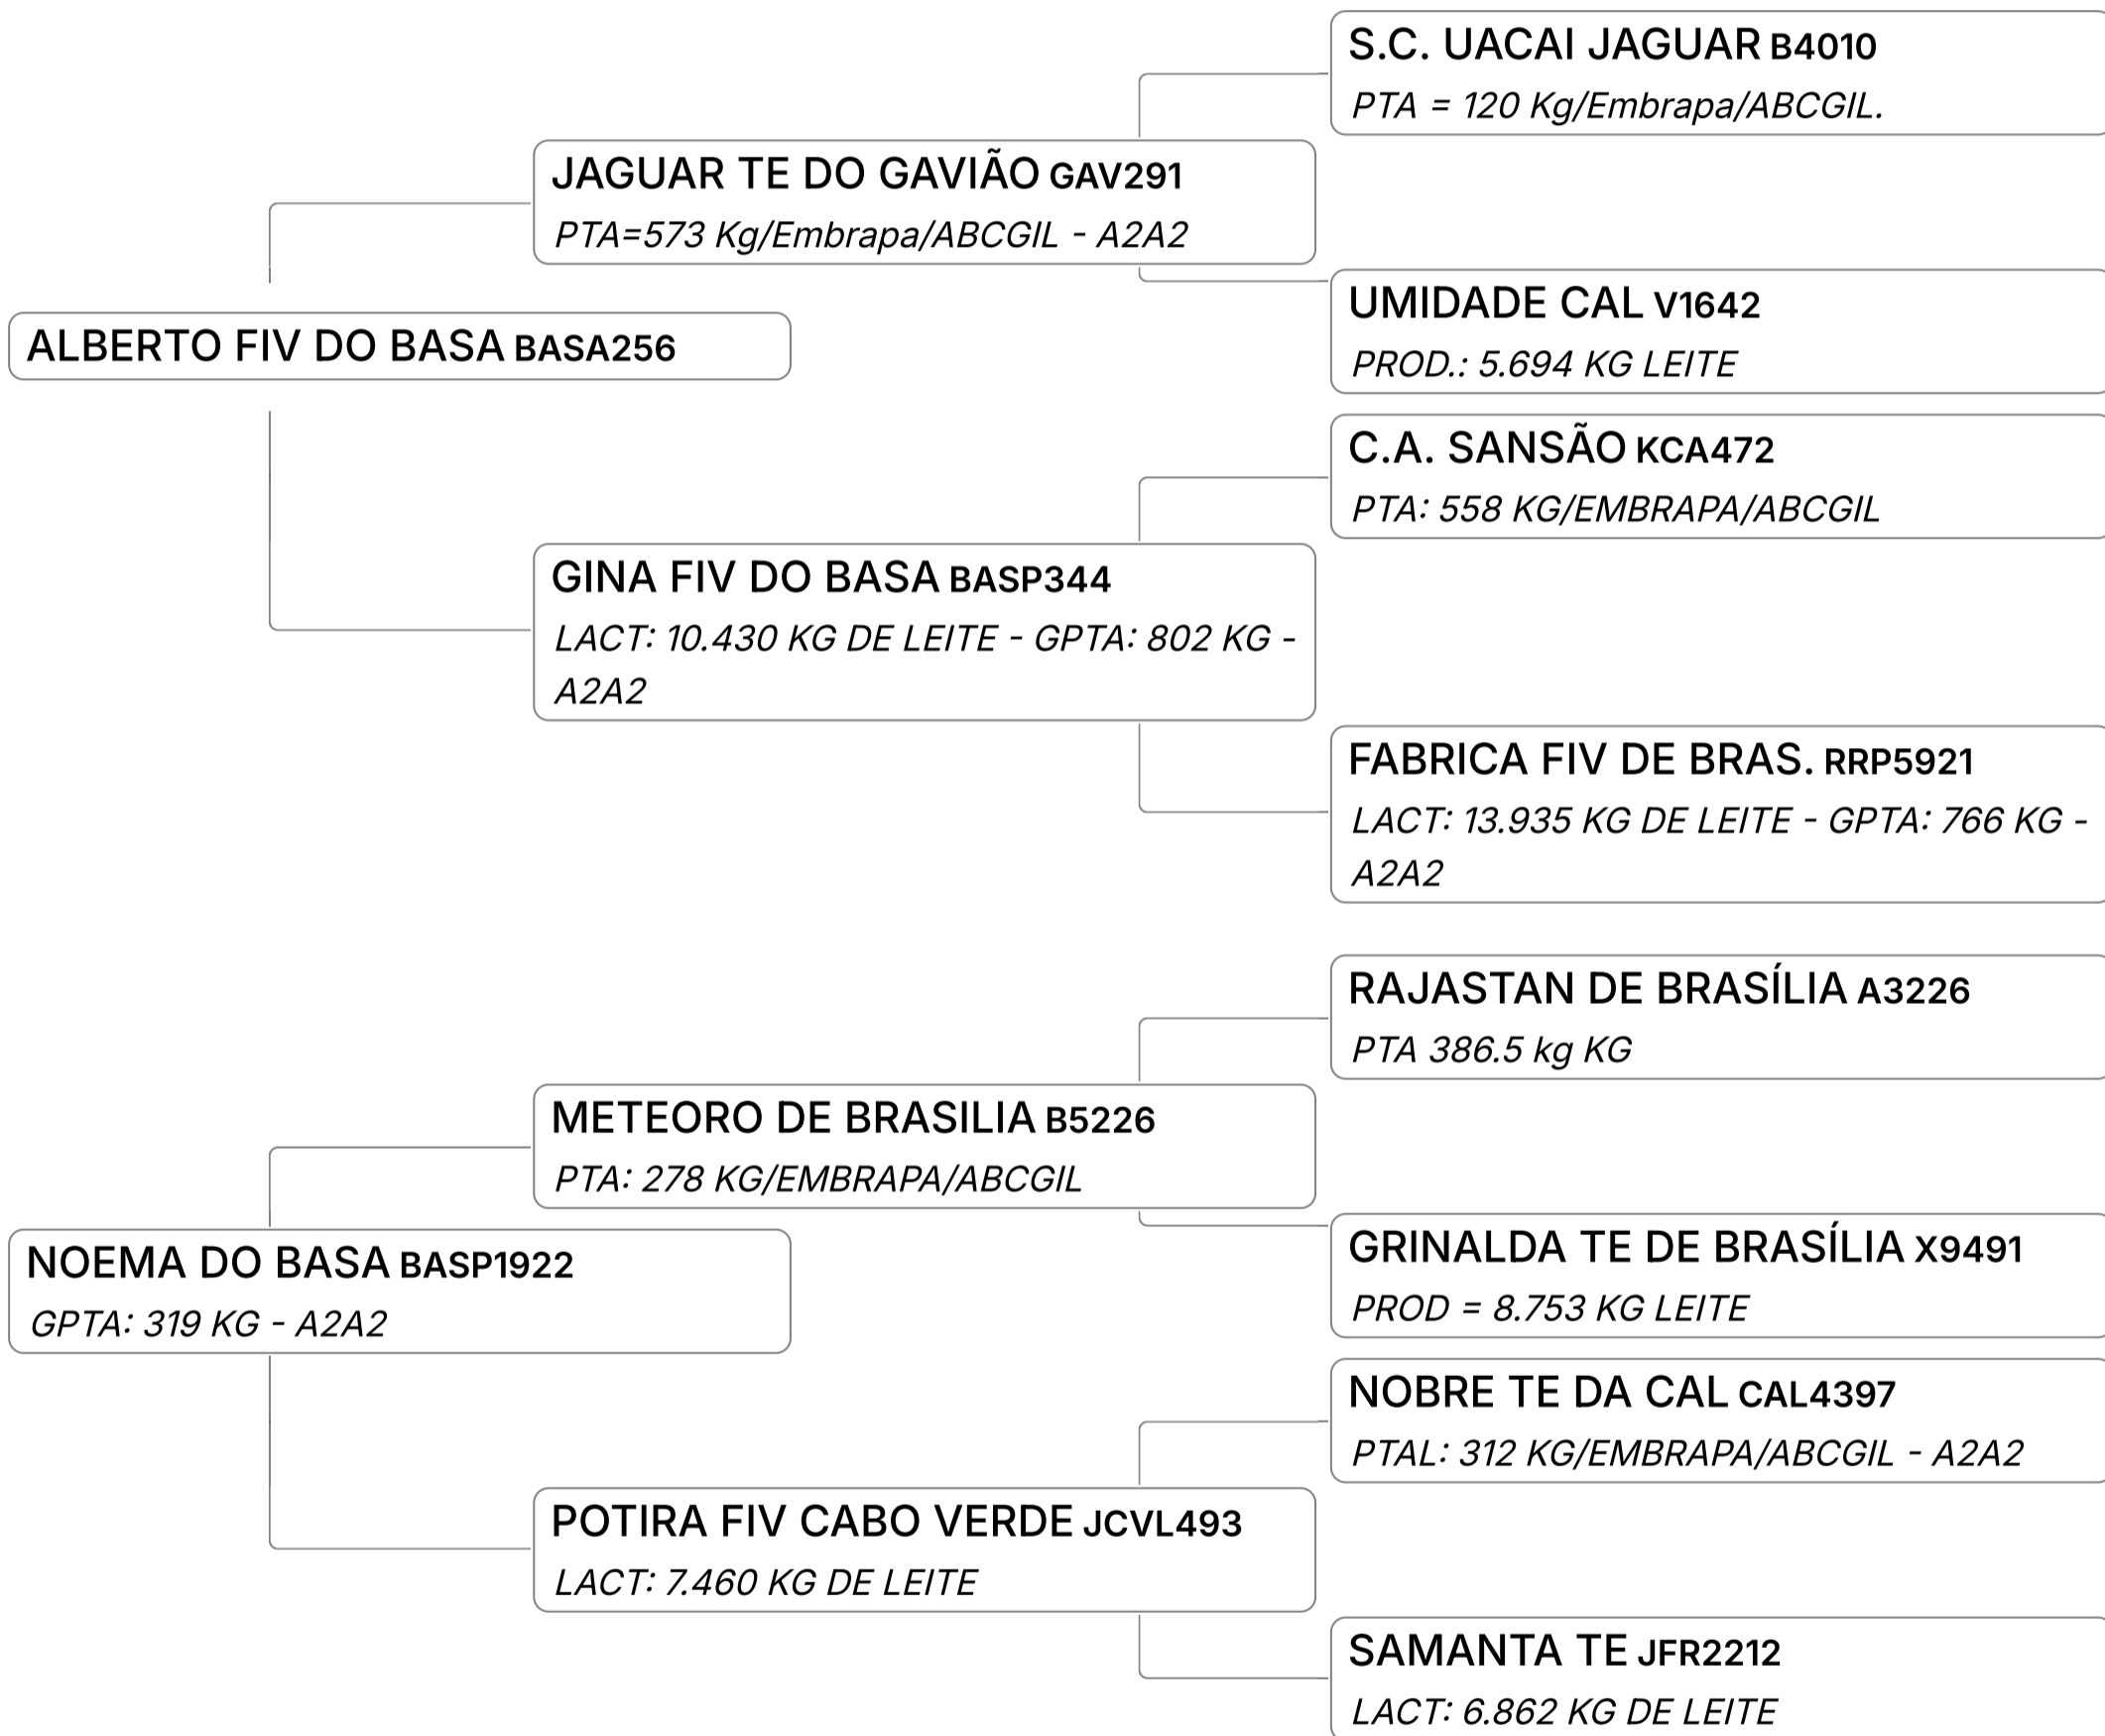

LEILÃO EMBASADOS GIR LEITEIRO

Lote
38

HAGDA FIV DO BASA (BASA2902)

Individual **Animal** | GIR LEITEIRO | FÊMEA | Nasc: 21/04/2023 | 20 meses | Vendedor **FAZENDAS DO BASA**

B-CASEINA
A2A2

GPTA : 378
KG

LEILÃO EMBASADOS GIR LEITEIRO

Lote

39

GALVA DO BASA (BASA2789)

Individual **Animal** | GIR LEITEIRO | Nasc: 15/11/2022 | 25 A2A2 - GPTA: Vendedor **FAZENDAS DO**
FÊMEA meses 480 KG **BASA**

Q INSEMINADA DO GARAPEIRO FIV DO BASA (EDANK TE JABAQUARA x BAGÉ FIV DO BASA - 9.822 KG DE LEITE - GPTA: 1112 KG), SÊMEN CONVENCIONAL, DIA 21/11/24.