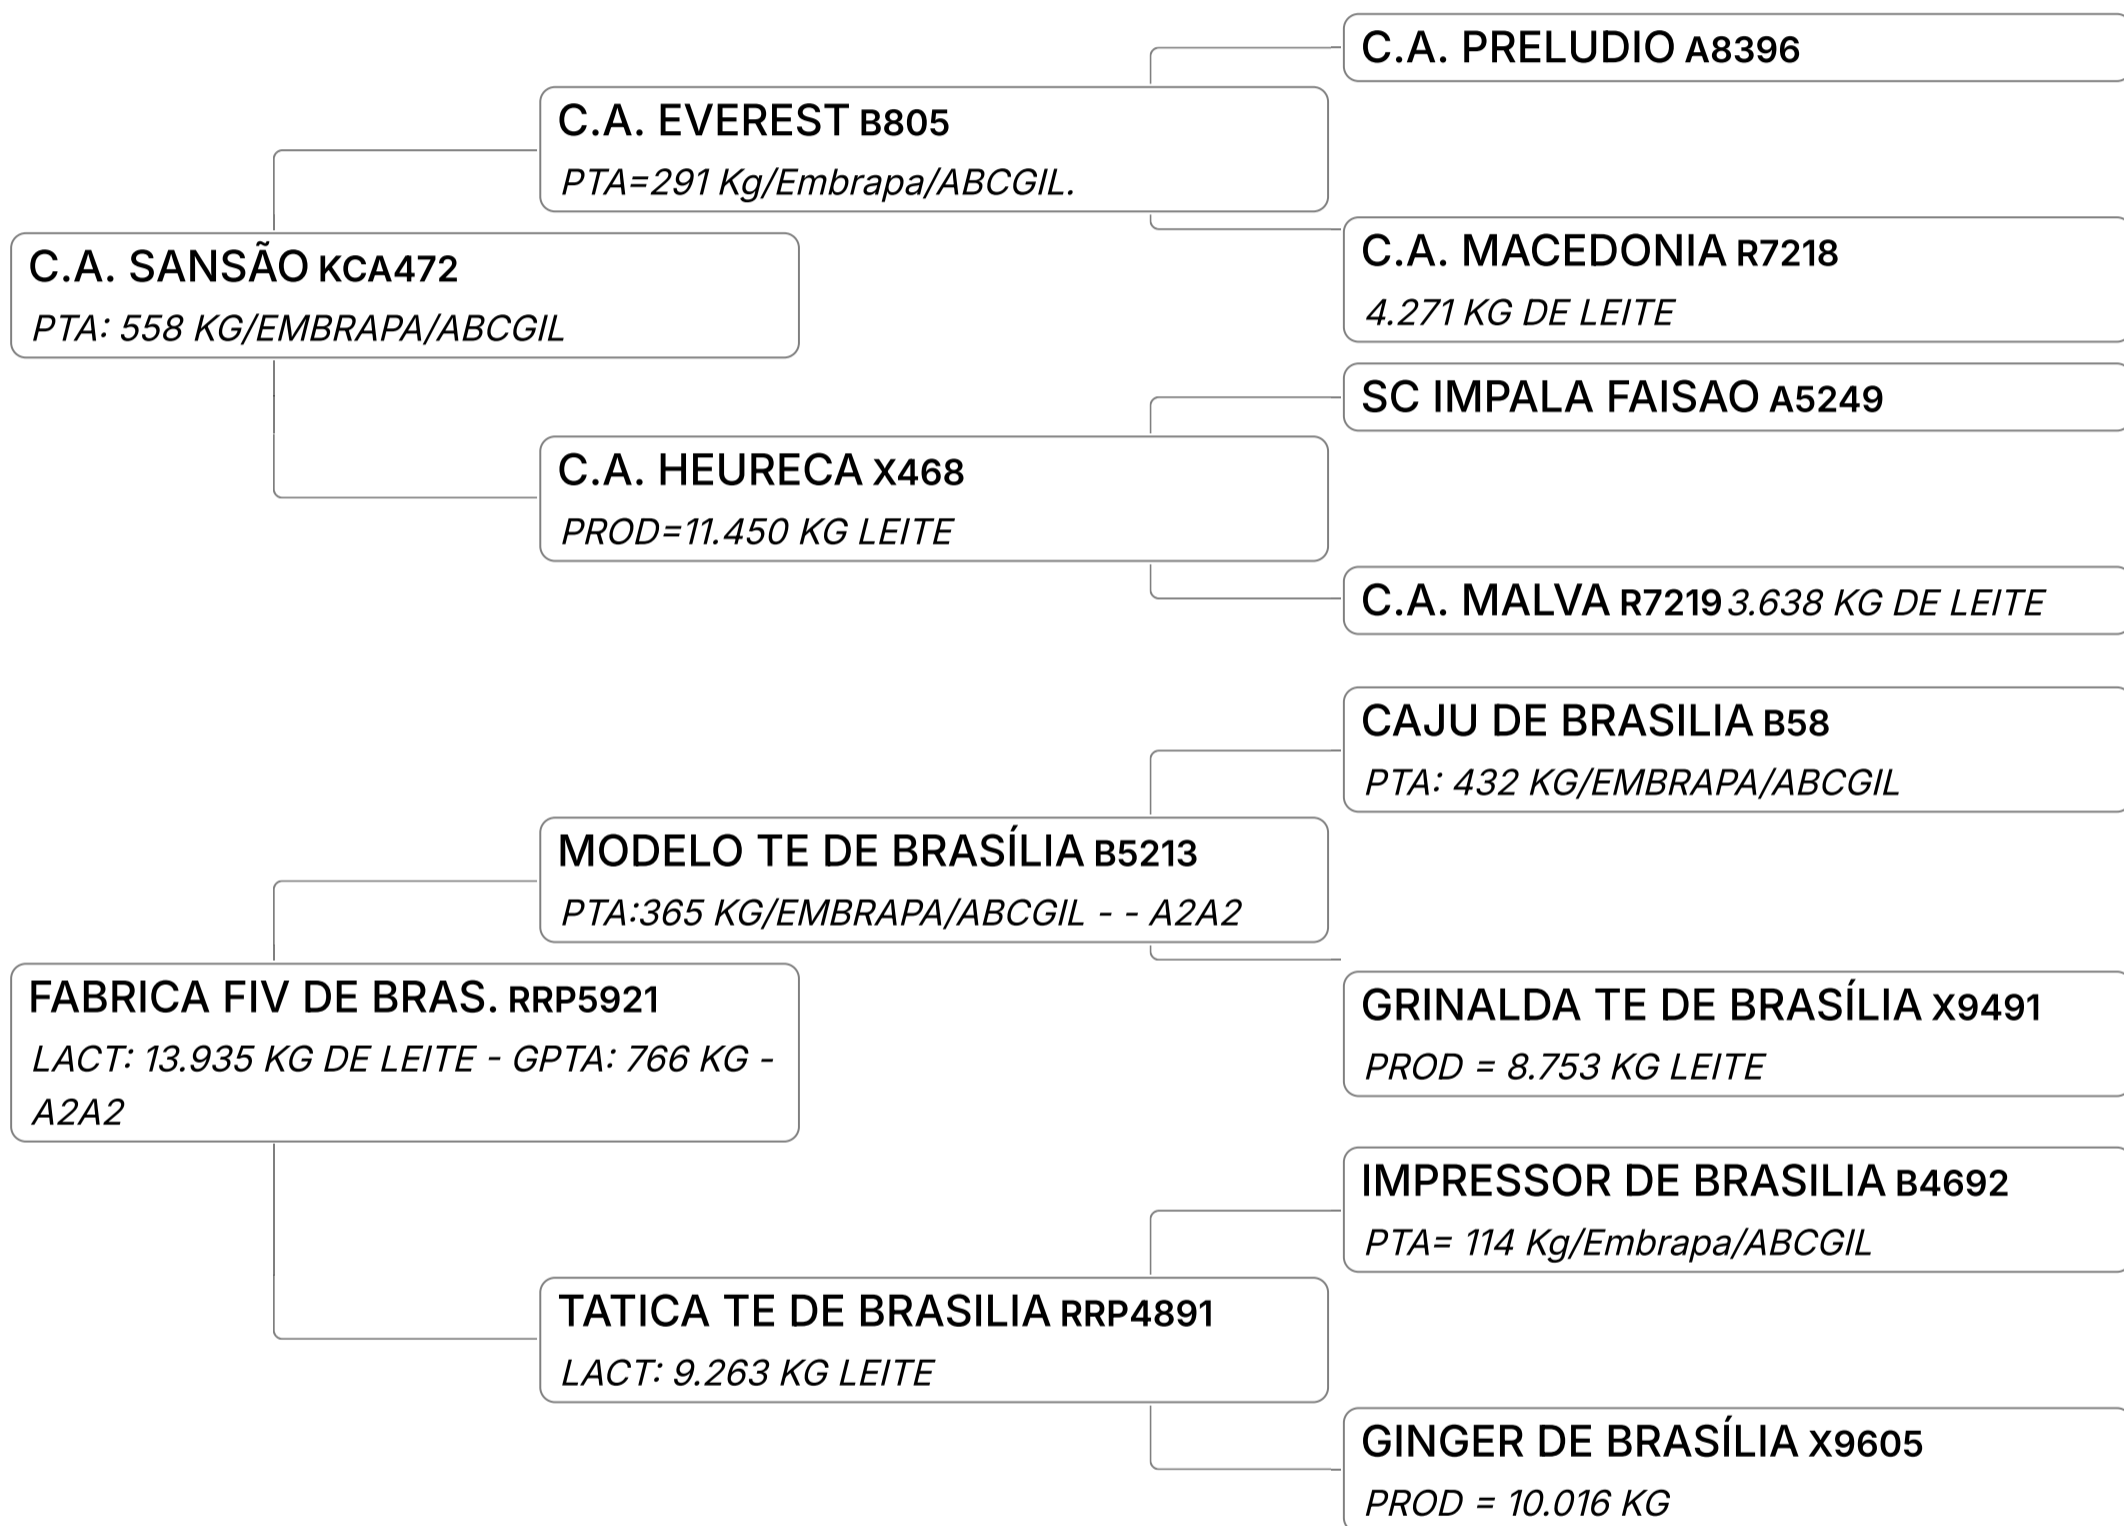

LEILÃO EMBASADOS GIR LEITEIRO

Lote

56

ADRIEL FIV DO BASA (BASA305)

Individual **Animal** | GIR LEITEIRO | MACHO Nasc: 01/09/2016 | 99 meses Vendedor **FAZENDAS DO BASA**

✓ CENTRAL: SEMEX