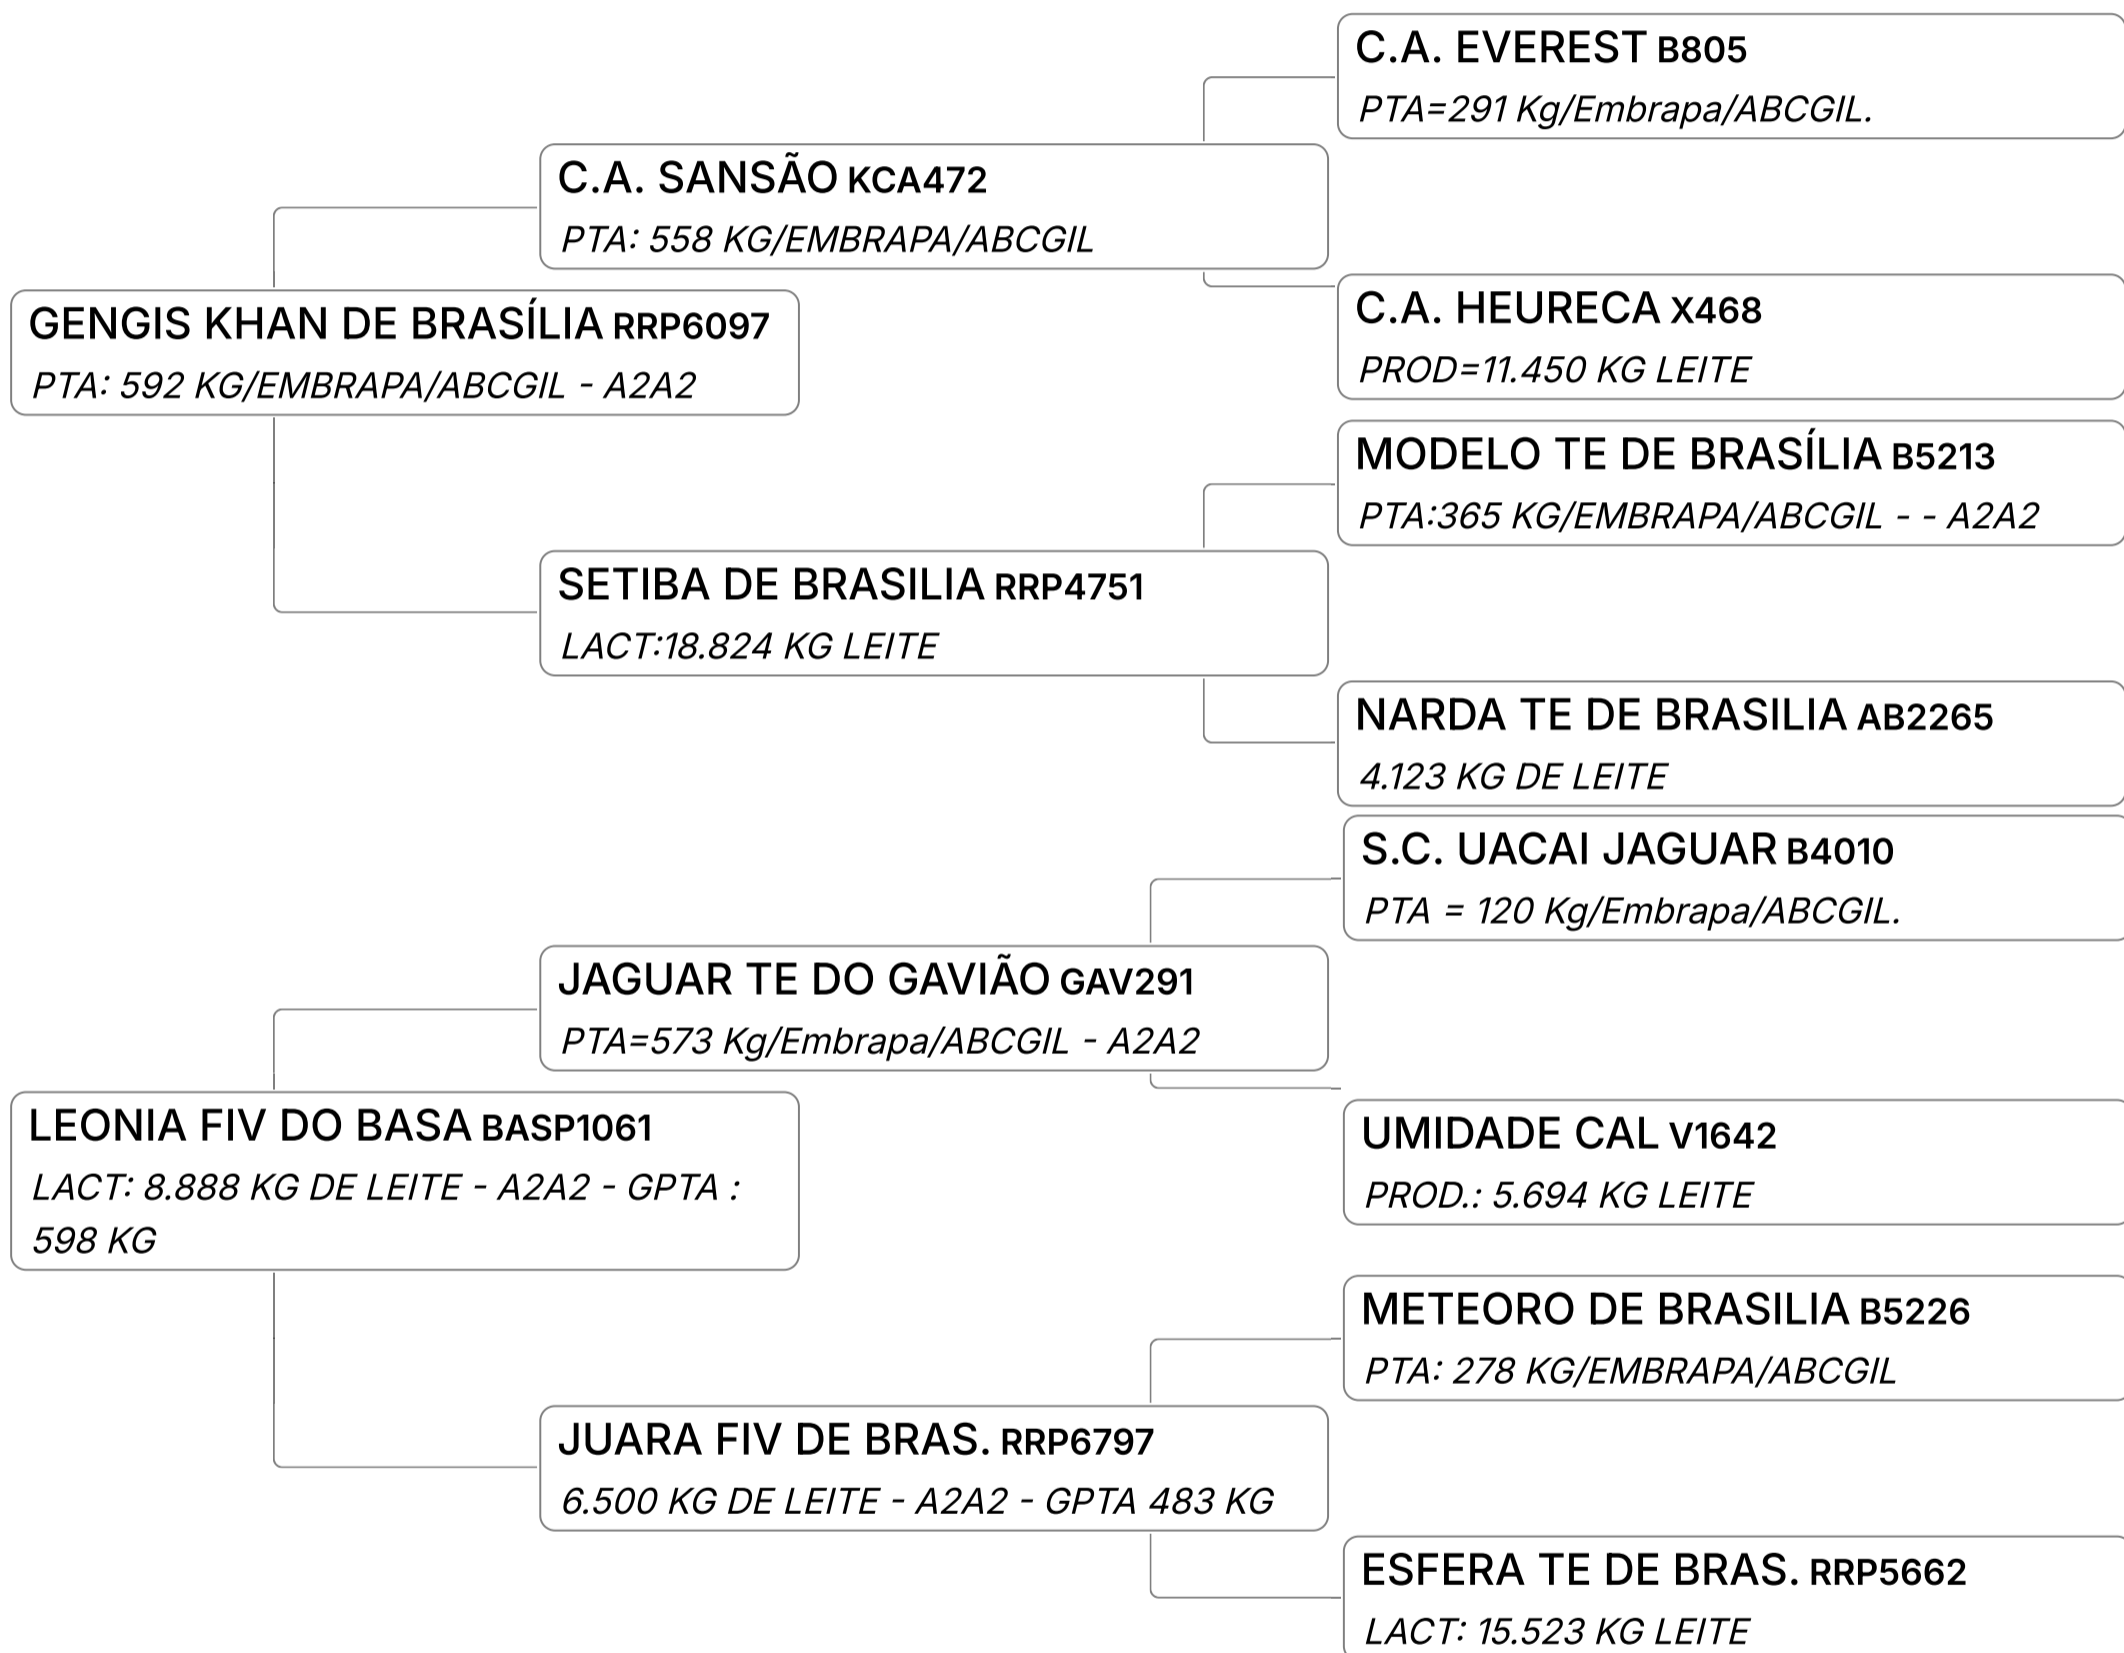

Lote

74 M**NOLENA FIV DO BASA**Composto **Embrião** Vendedor **FAZENDAS DO BASA**

✓ 01 BÔNUS

LEILÃO EMBASADOS GIR LEITEIRO

Lote

74 N**LEONIA FIV DO BASA**Composto **Embrião** Vendedor **FAZENDAS DO BASA**

✓ 02 BÔNUS, SEXADOS DE FÊMEA