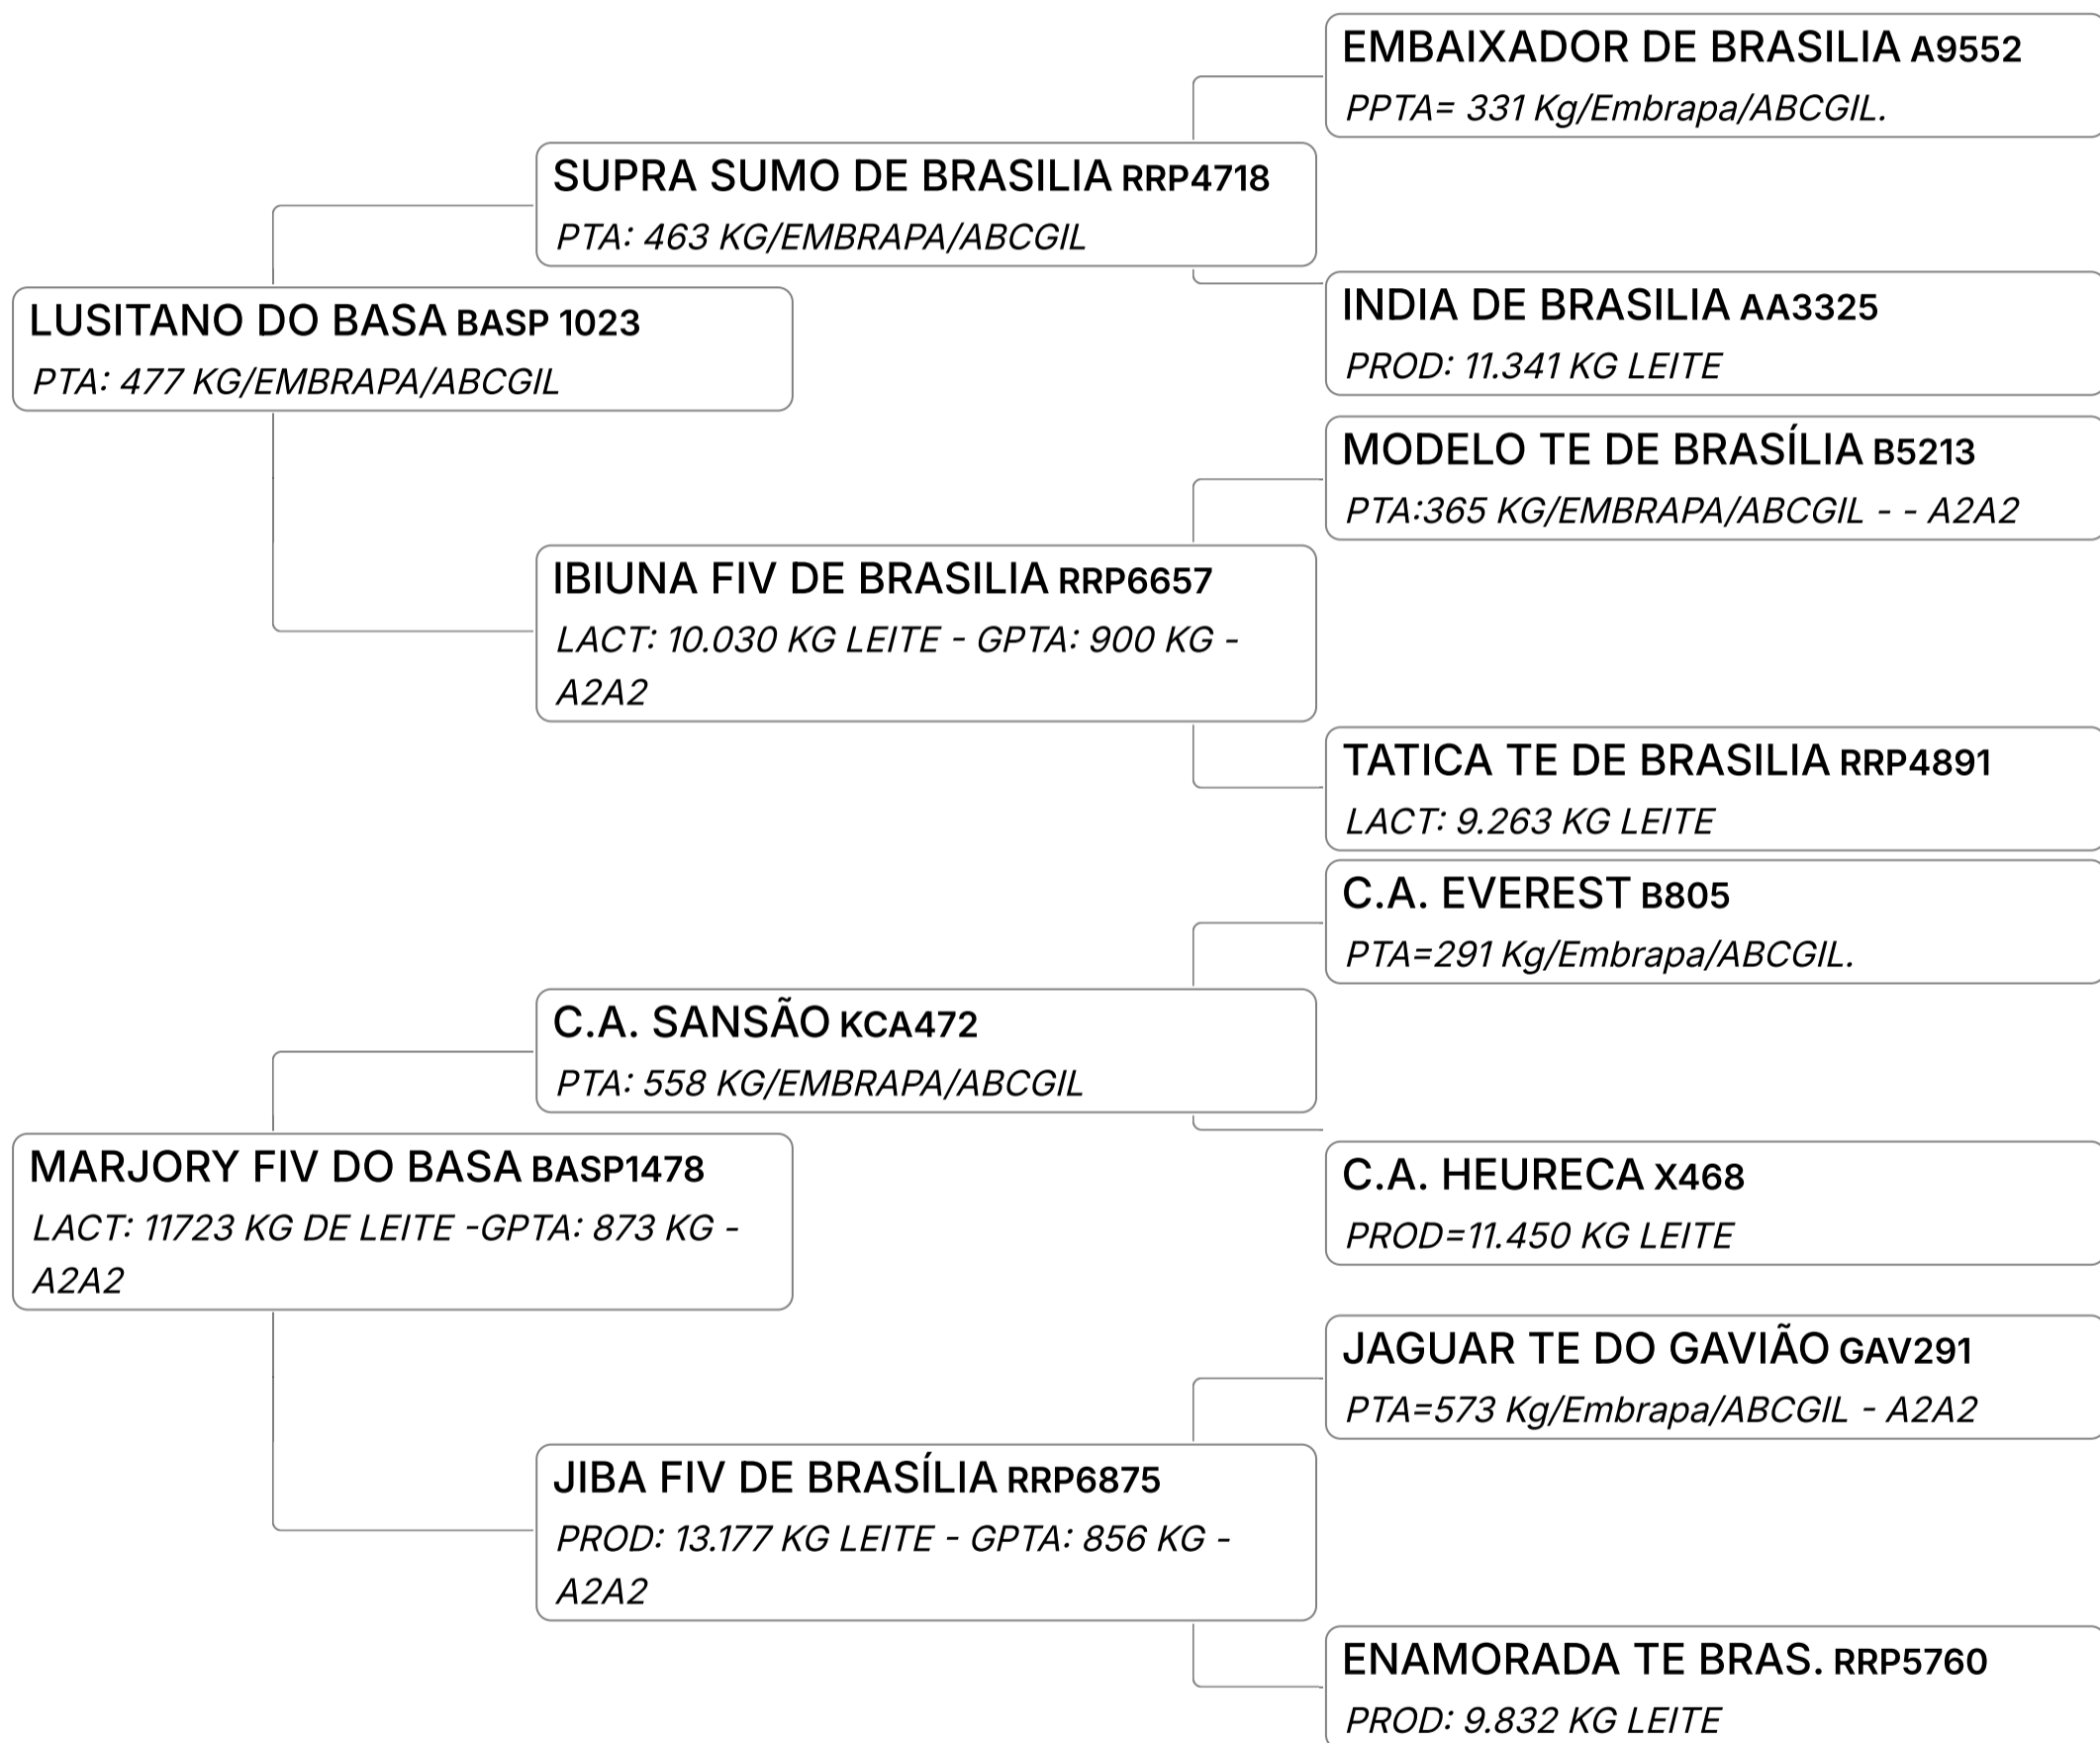

Composto **Embrião** Vendedor **FAZENDAS DO BASA**

✓ 02 EMBRIÕES

LEILÃO EMBASADOS GIR LEITEIRO

Lote

65 D**MARJORY FIV DO BASA**Composto **Embrião** Vendedor **FAZENDAS DO BASA**

✓ 06 EMBRIÕES

Lote

65 E

MARJORY FIV DO BASA

Composto **Embrião** Vendedor **FAZENDAS DO BASA**

✓ 03 BÔNUS

Lote

66 A

GAROUPA FIV BASA PANTANAL

Composto **Embrião** Vendedor **FAZENDAS DO BASA**

✓ 04 EMBRIÕES