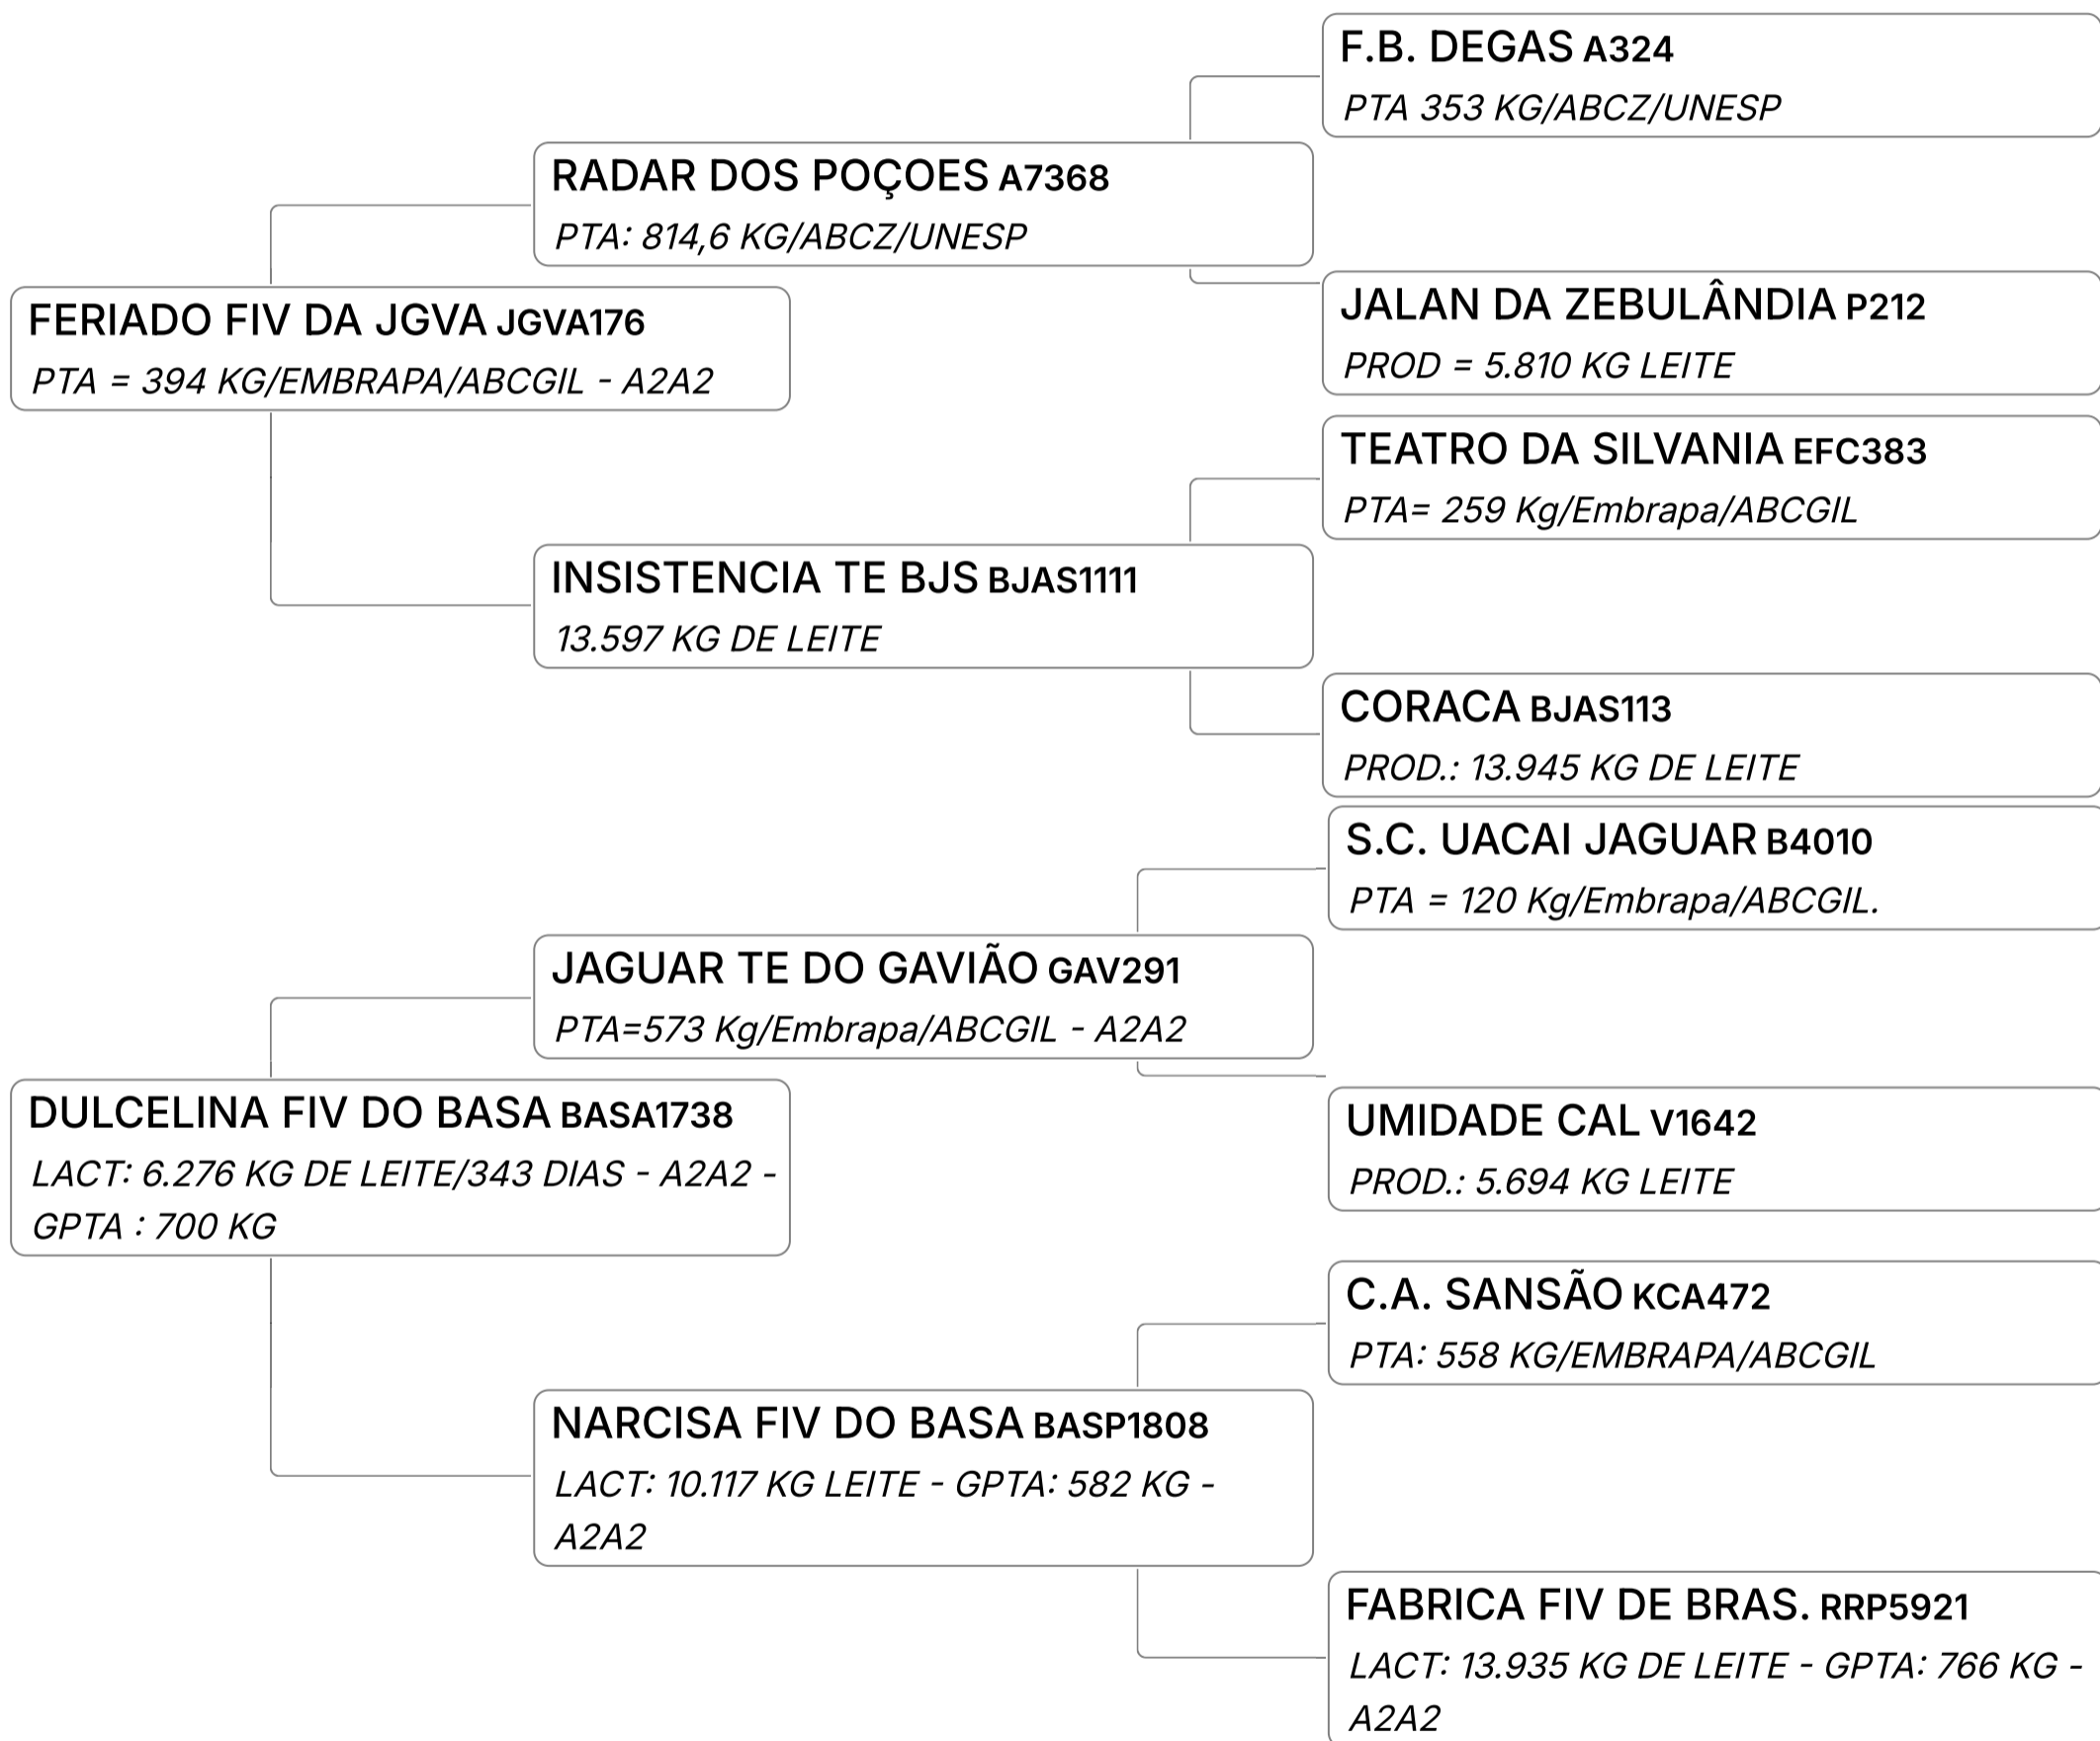

Lote

68 D

DULCELINA FIV DO BASA

Composto **Embrião** Vendedor **FAZENDAS DO BASA**

✓ 02 EMBRIÕES