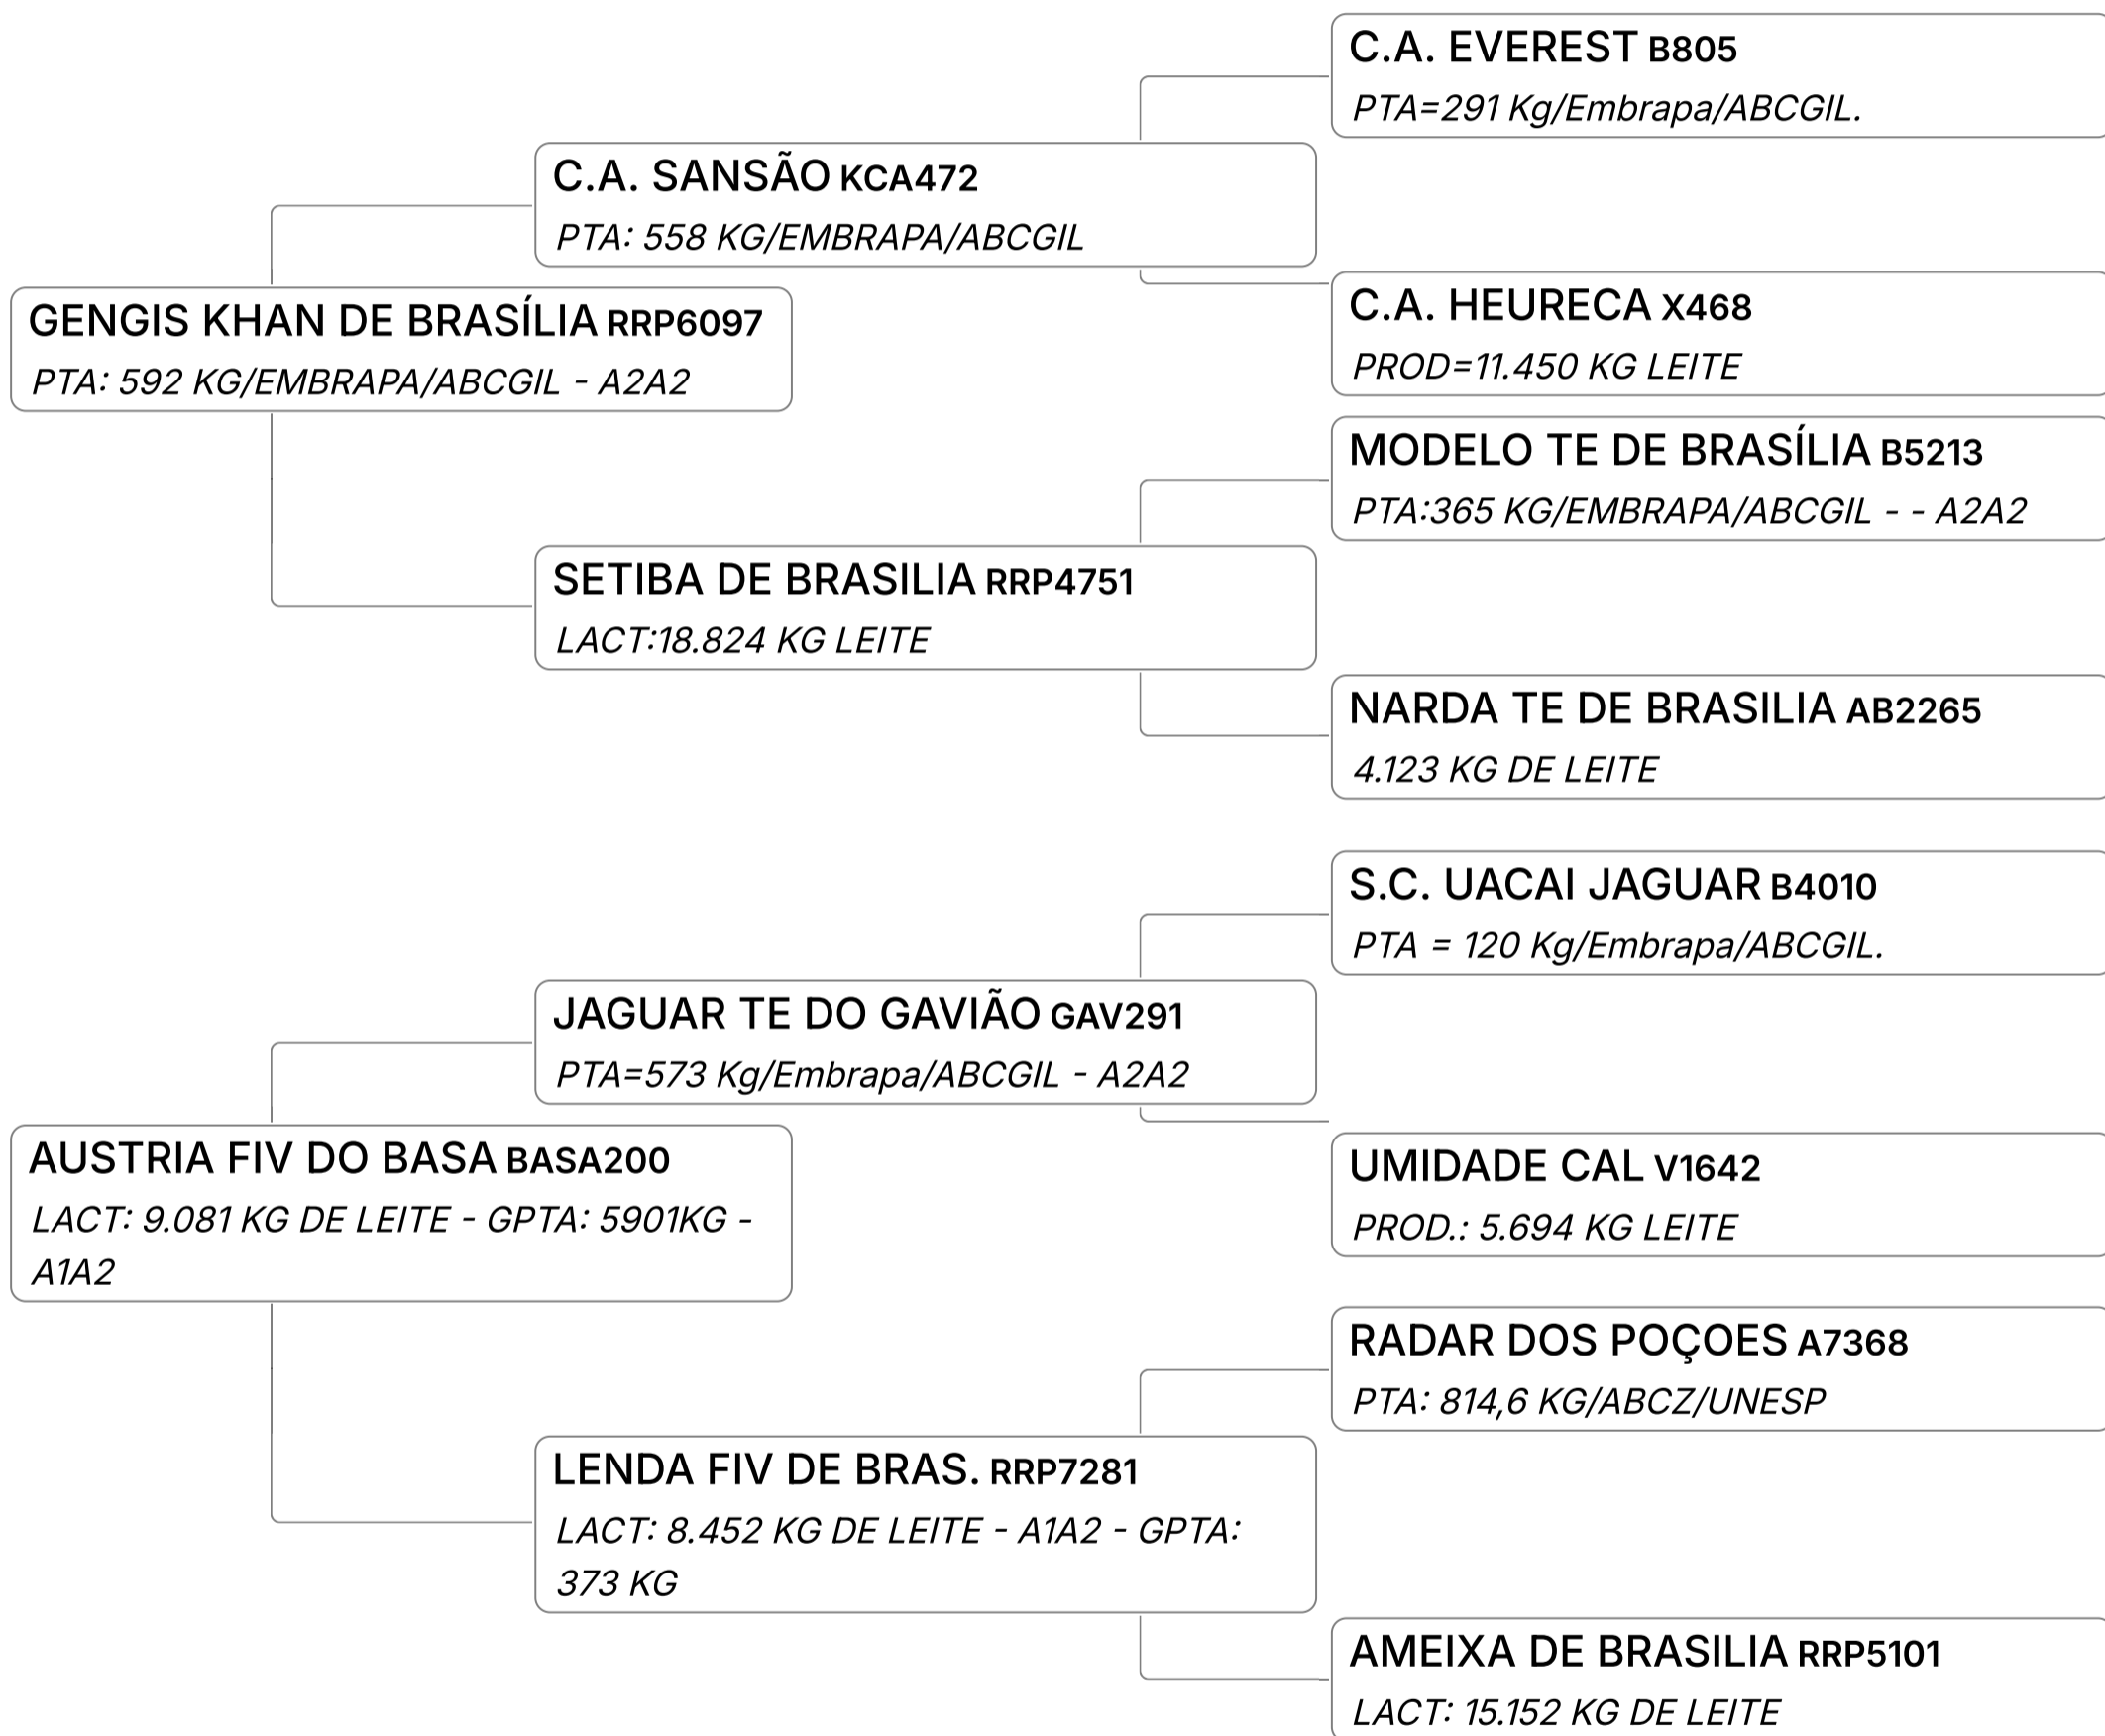

29

GZEBEL FIV DO BASA (BASA2755)

Individual **Animal** | GIR LEITEIRO | FÊMEA | Nasc: 18/09/2022 | 27 meses | Vendedor **FAZENDAS DO BASA**

Q PRENHA DE EMBRIÃO DO ACASALAMENTO (TABU TE CAL x ORDENHA II DE BRAS. - 10.236 KG DE LEITE - GPTA: 911 KG - A2A2)
COM P. PARTO PARA 15/06/25.