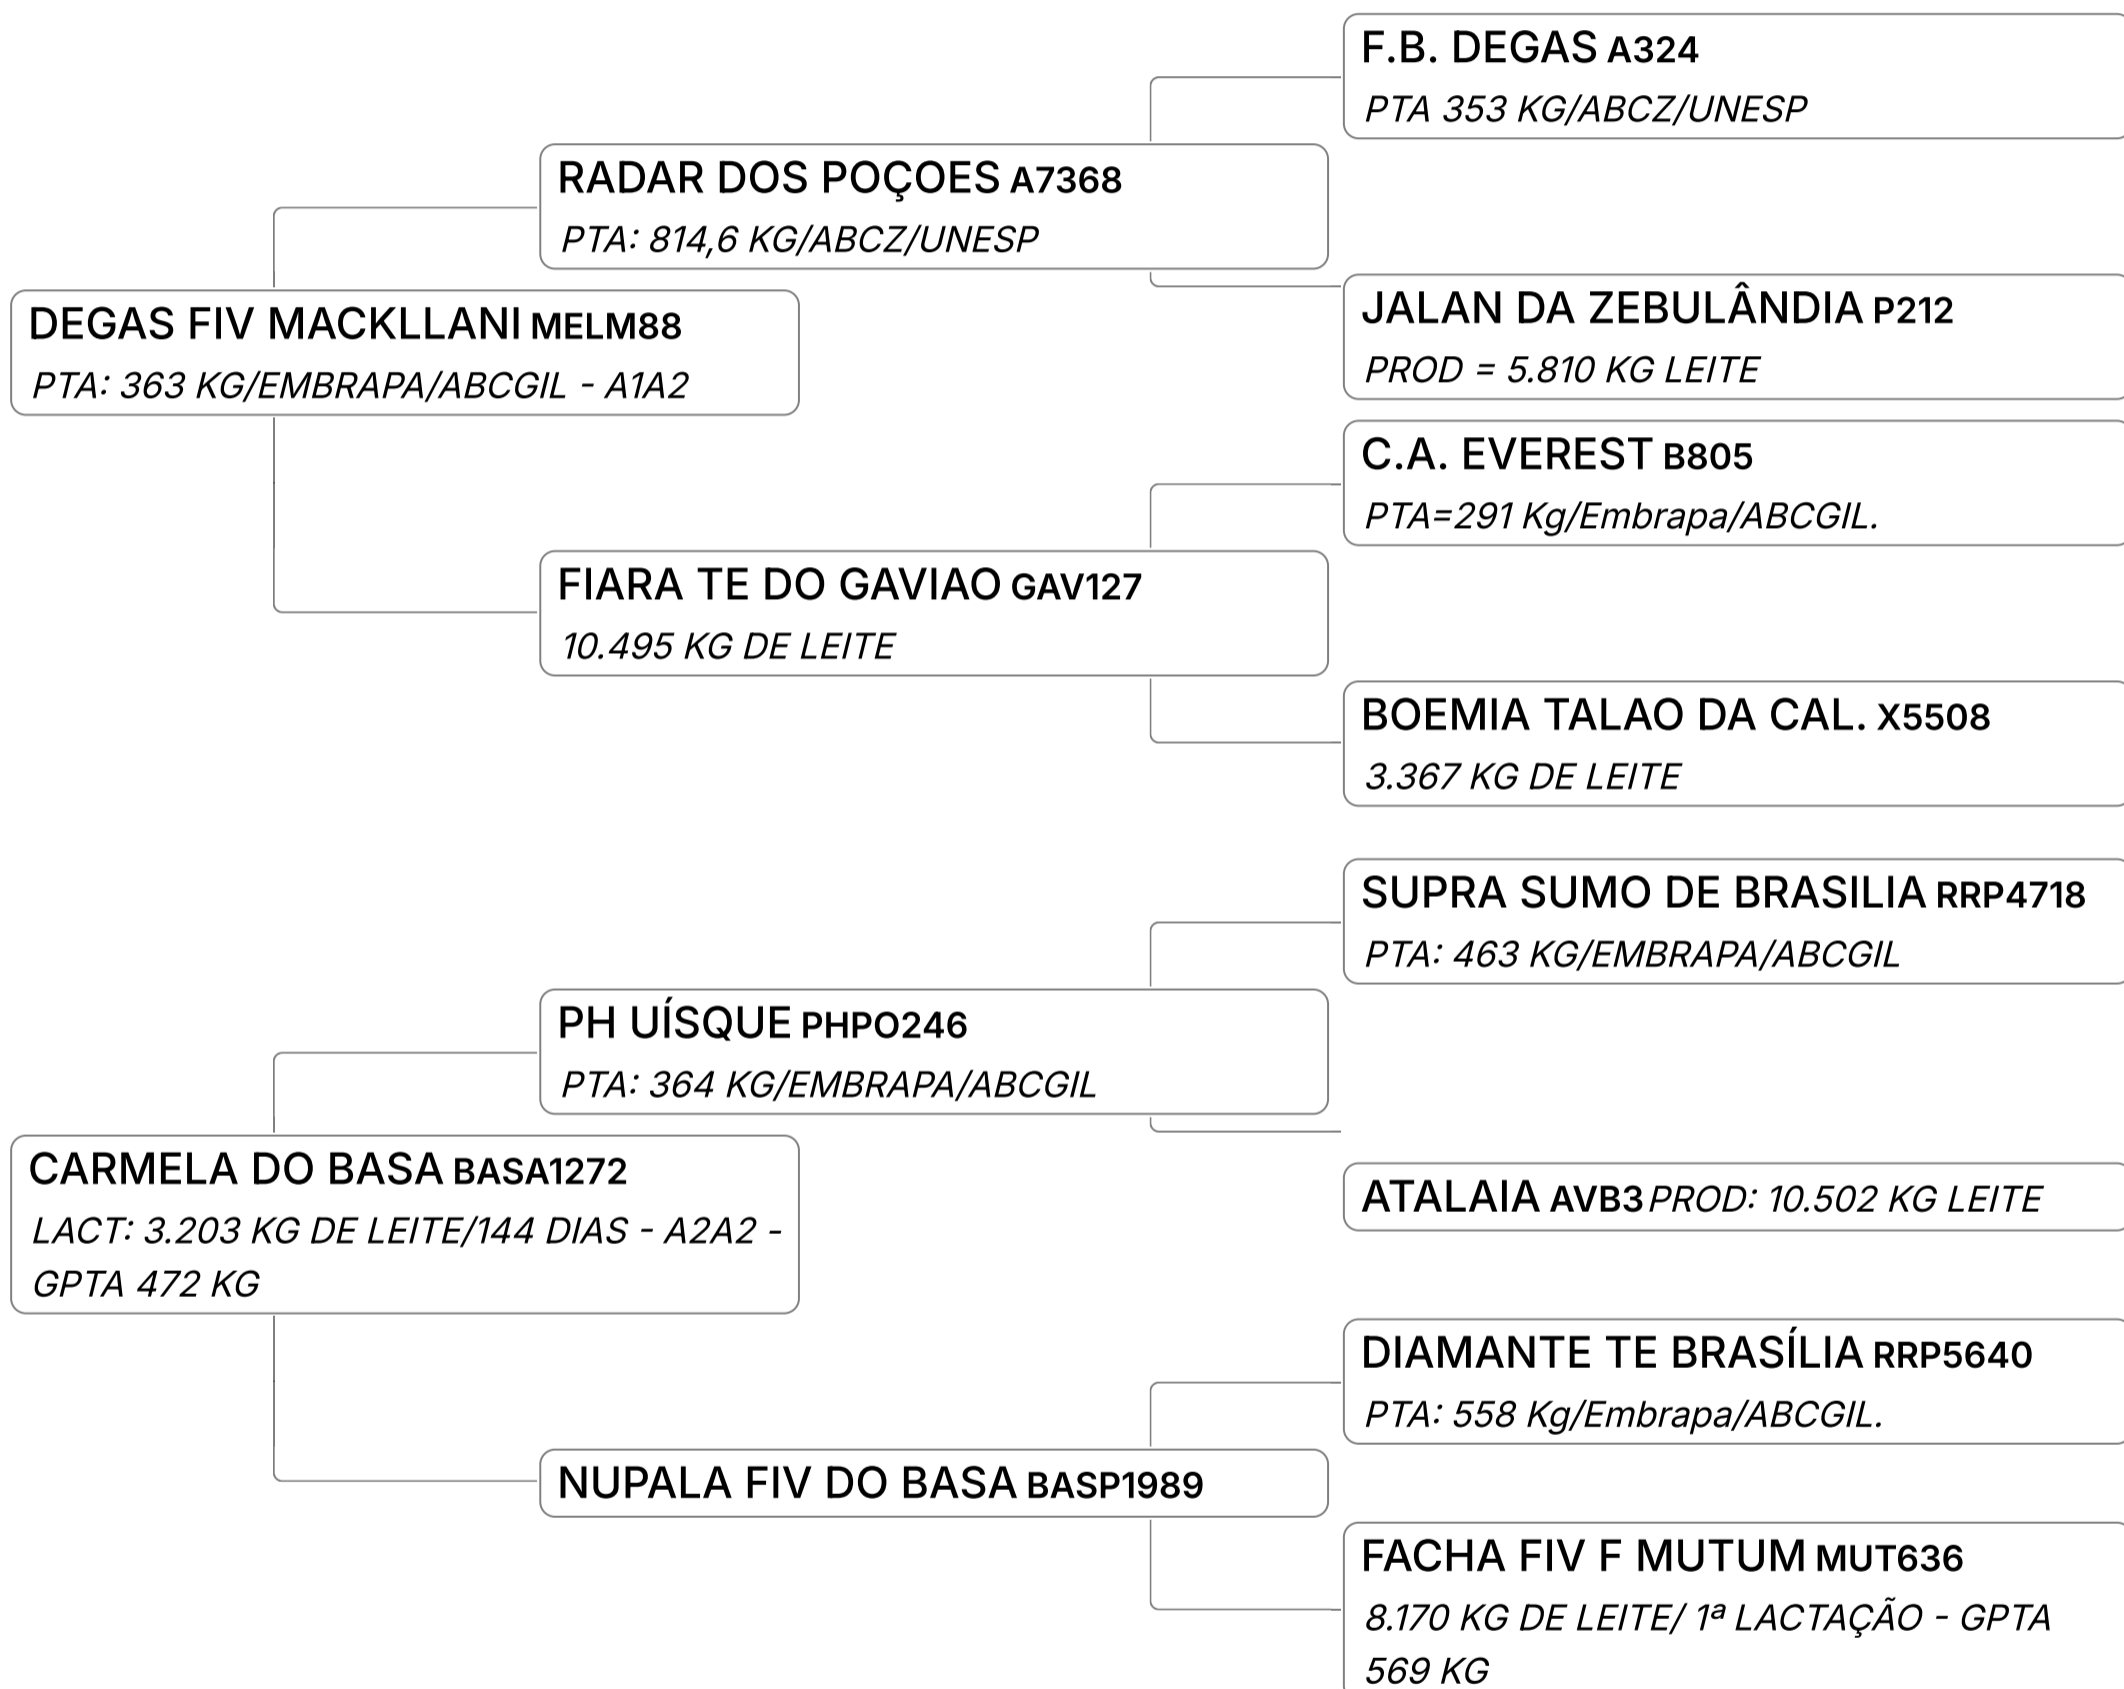

Individual **Animal** | GIR LEITEIRO | MACHO Nasc: 19/10/2022 | 26 meses Vendedor **FAZENDAS DO BASA**

LEILÃO EMBASADOS GIR LEITEIRO

Lote

60

GARAVANI FIV DO BASA (BASA2686)

Individual **Animal** | GIR LEITEIRO | MACHO Nasc: 07/07/2022 | 29 meses Vendedor **FAZENDAS DO BASA**