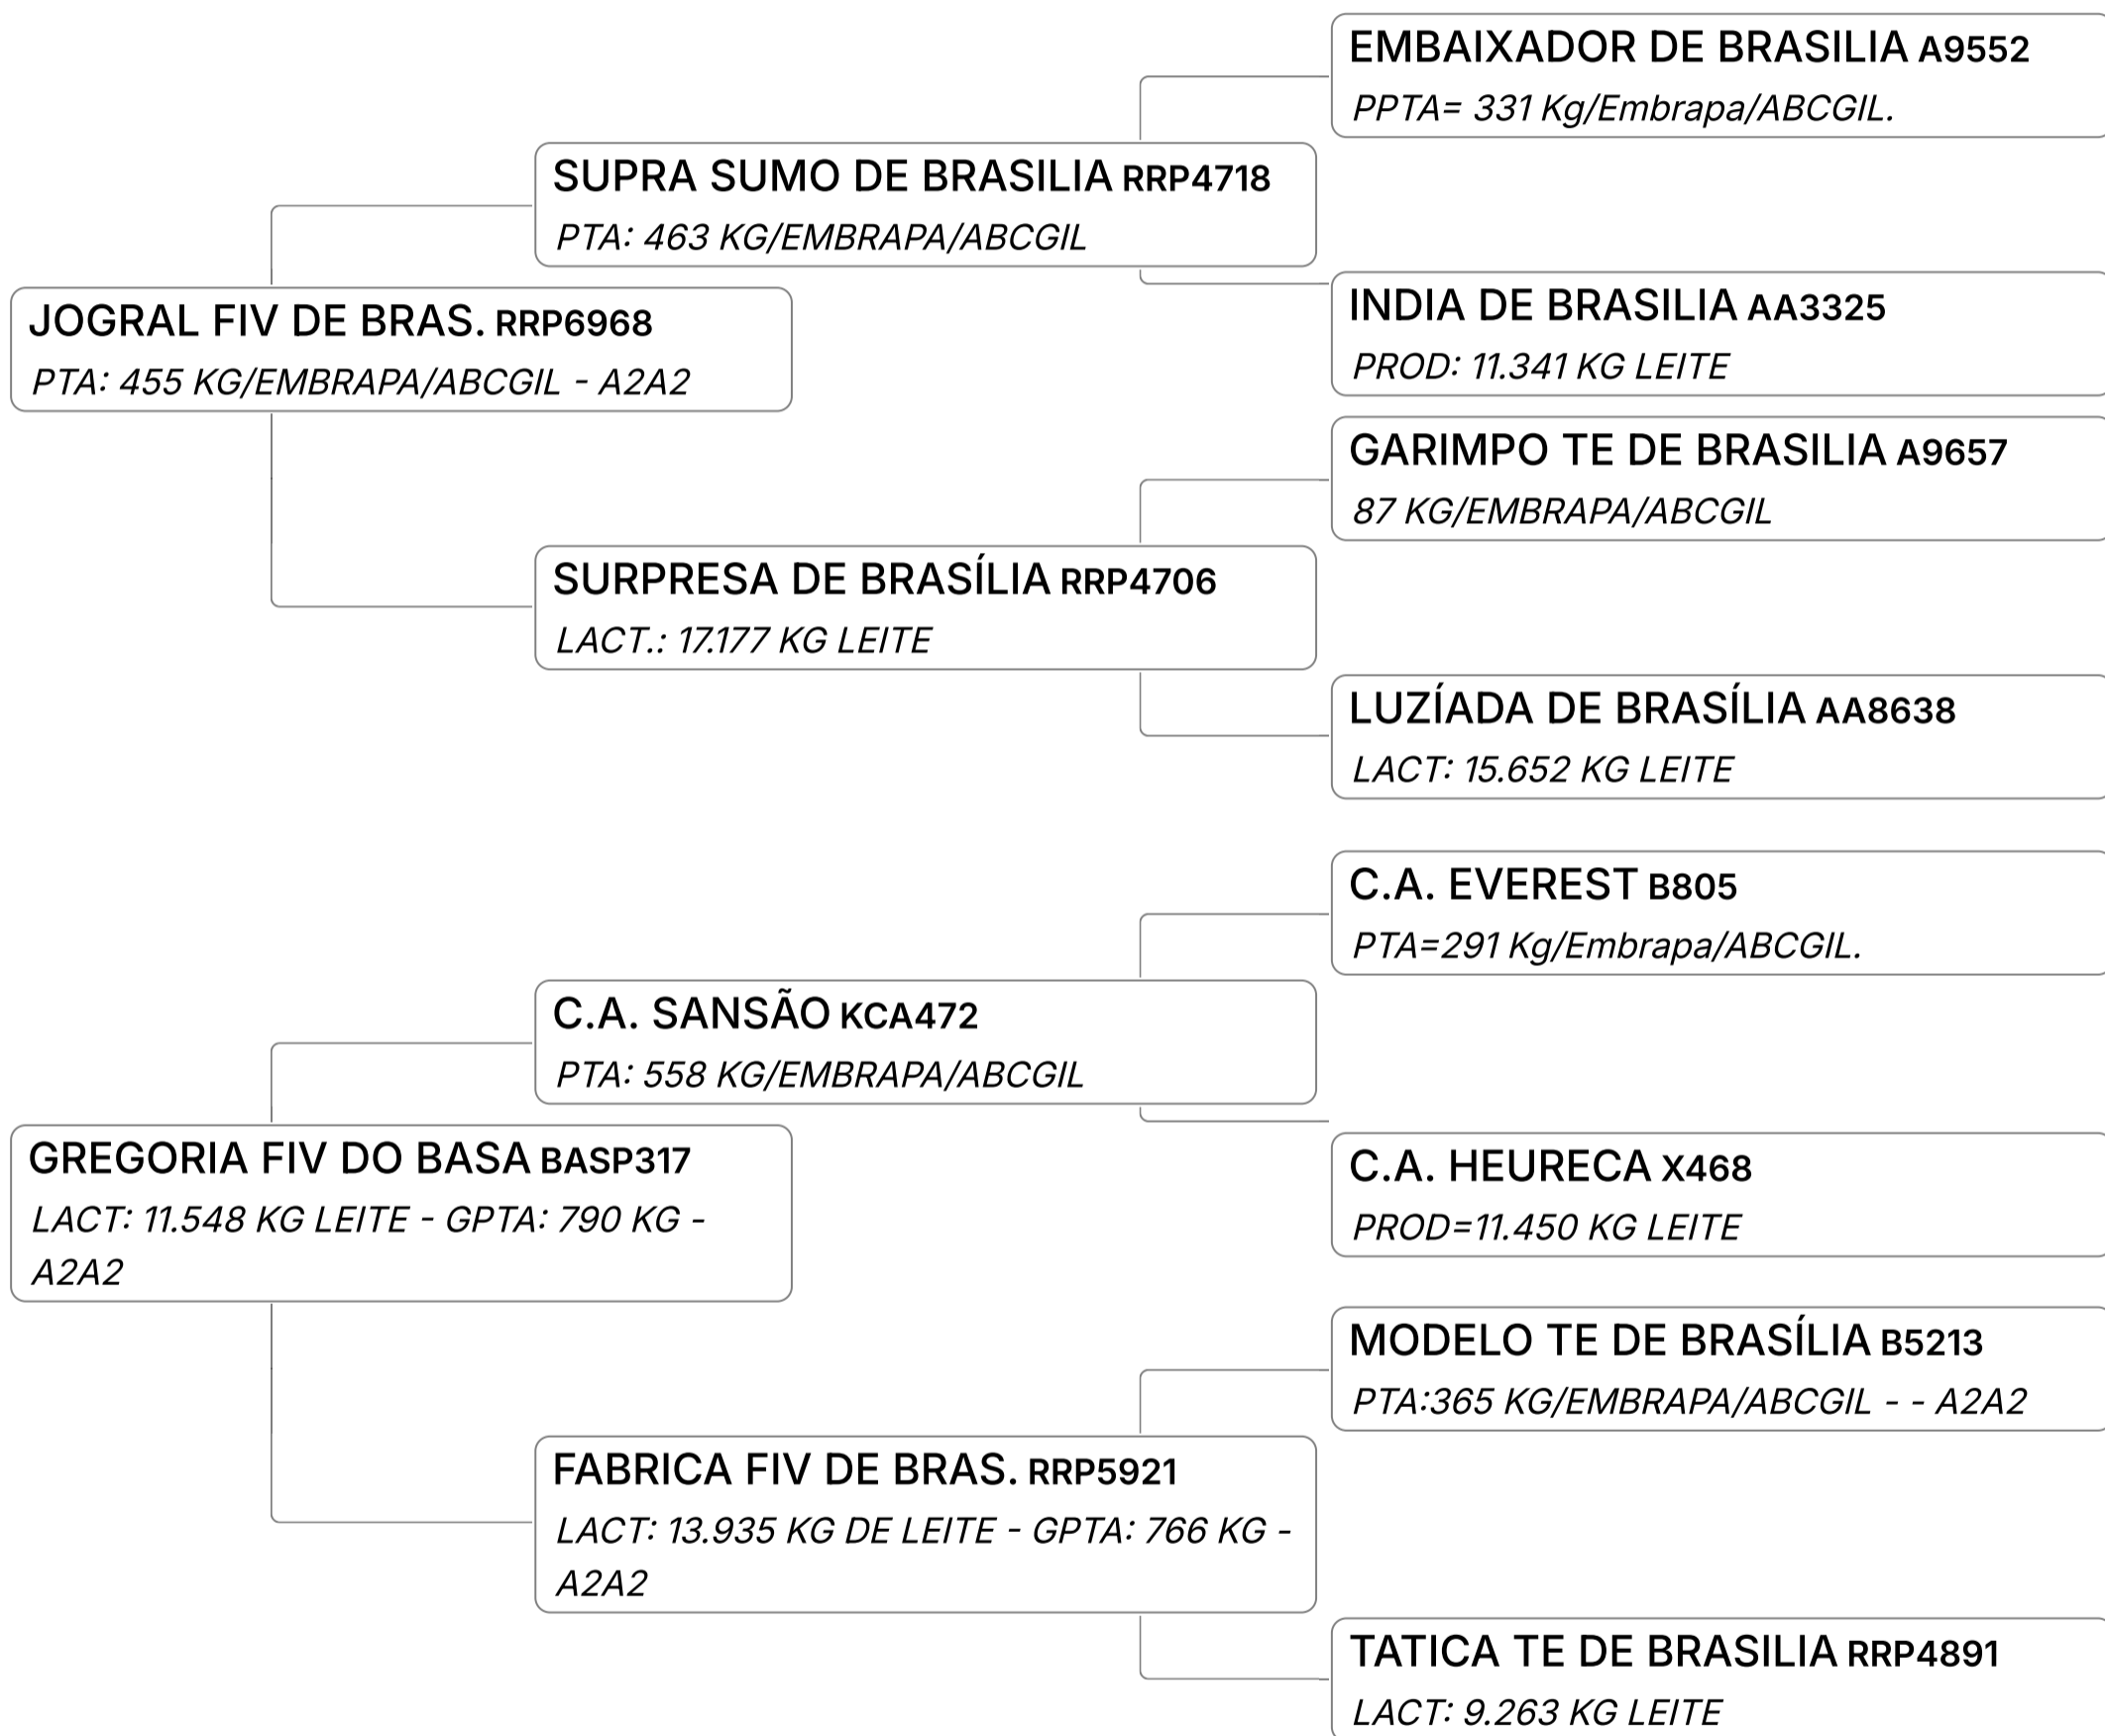

Q PRENHA DO ERICH FIV CABO VERDE COM P. PARTO PARA FEV/25.

LEILÃO EMBASADOS GIR LEITEIRO

Lote

22

GALANTEADORA FIV DO BASA (BASA2683)

Individual **Animal** | GIR LEITEIRO | FÊMEA | Nasc: 29/06/2022 | 30 meses | Vendedor **FAZENDAS DO BASA**B-CASEINA
A2A2GPTA : 684
KG

LEILÃO EMBASADOS GIR LEITEIRO

Lote

23**GODIVA FIV DO BASA (BASA2628)**Individual **Animal** | GIR LEITEIRO | FÊMEA | Nasc: 21/04/2022 | 32 meses | Vendedor **FAZENDAS DO BASA**
B-CASEINA
A2A2
GPTA : 471
KG