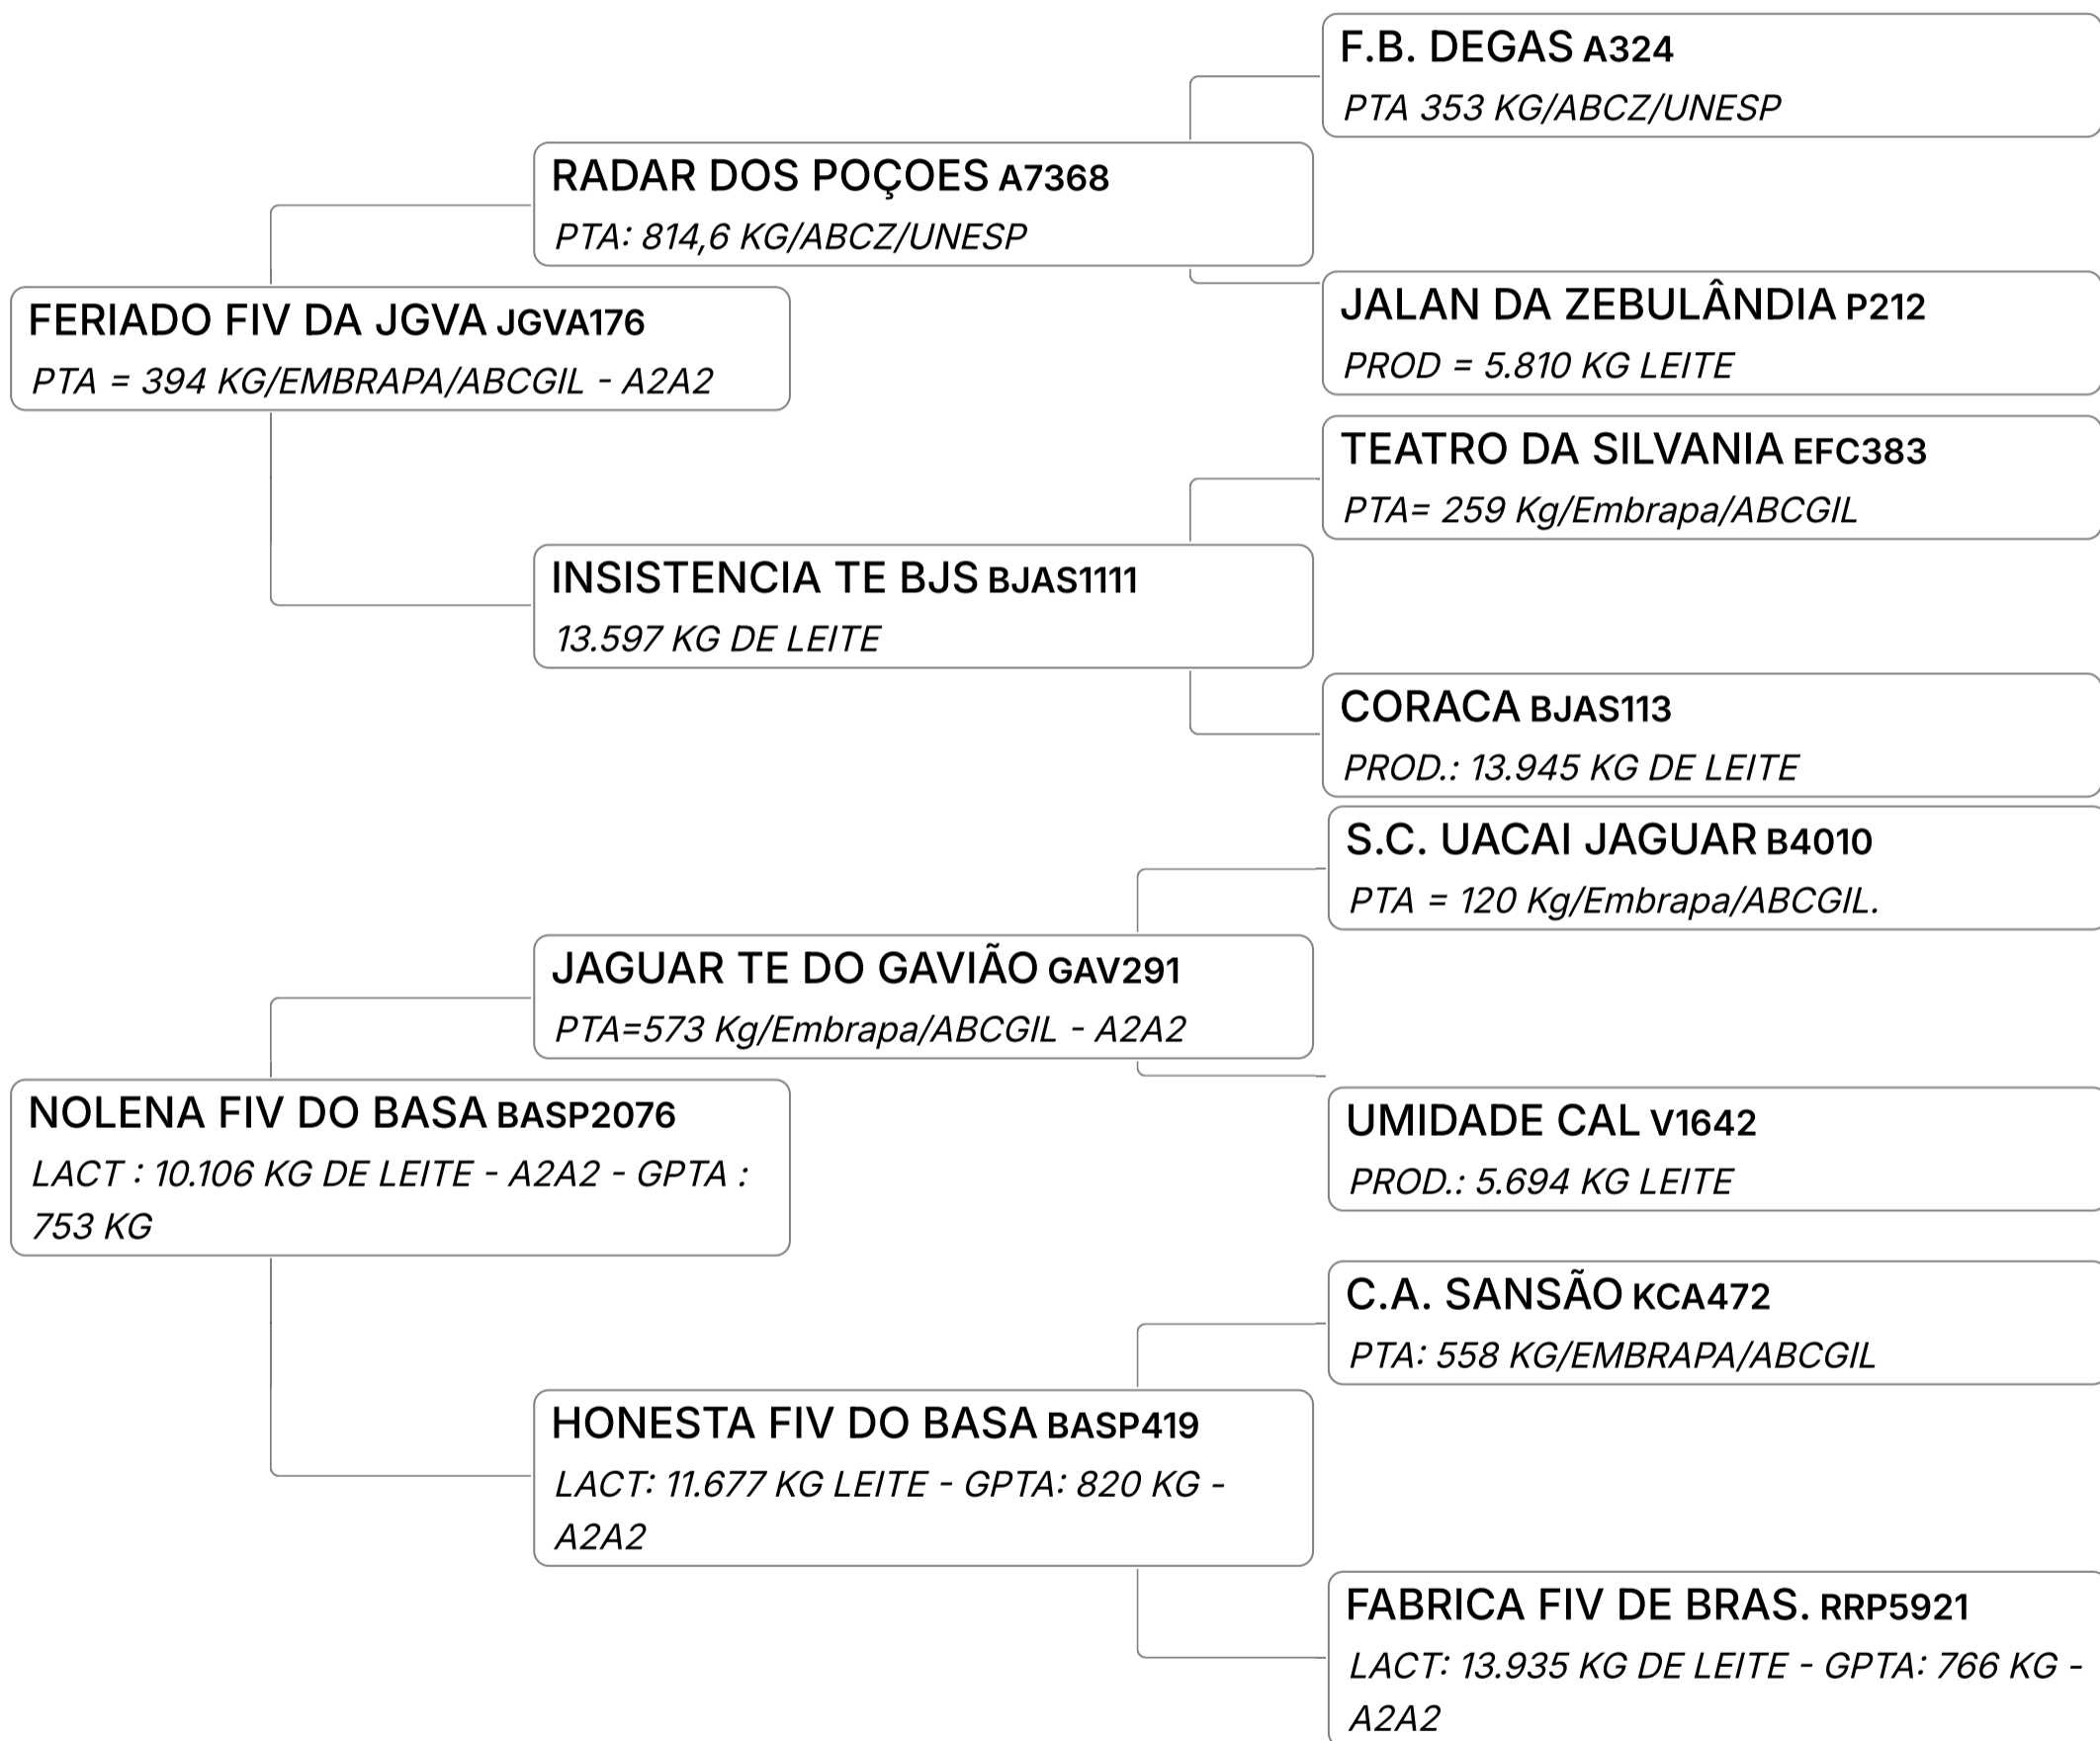

LEILÃO EMBASADOS GIR LEITEIRO

Lote

71D

NOLENA FIV DO BASA

Composto **Embrião** Vendedor **FAZENDAS DO BASA**

✓ 01 EMBRIÃO