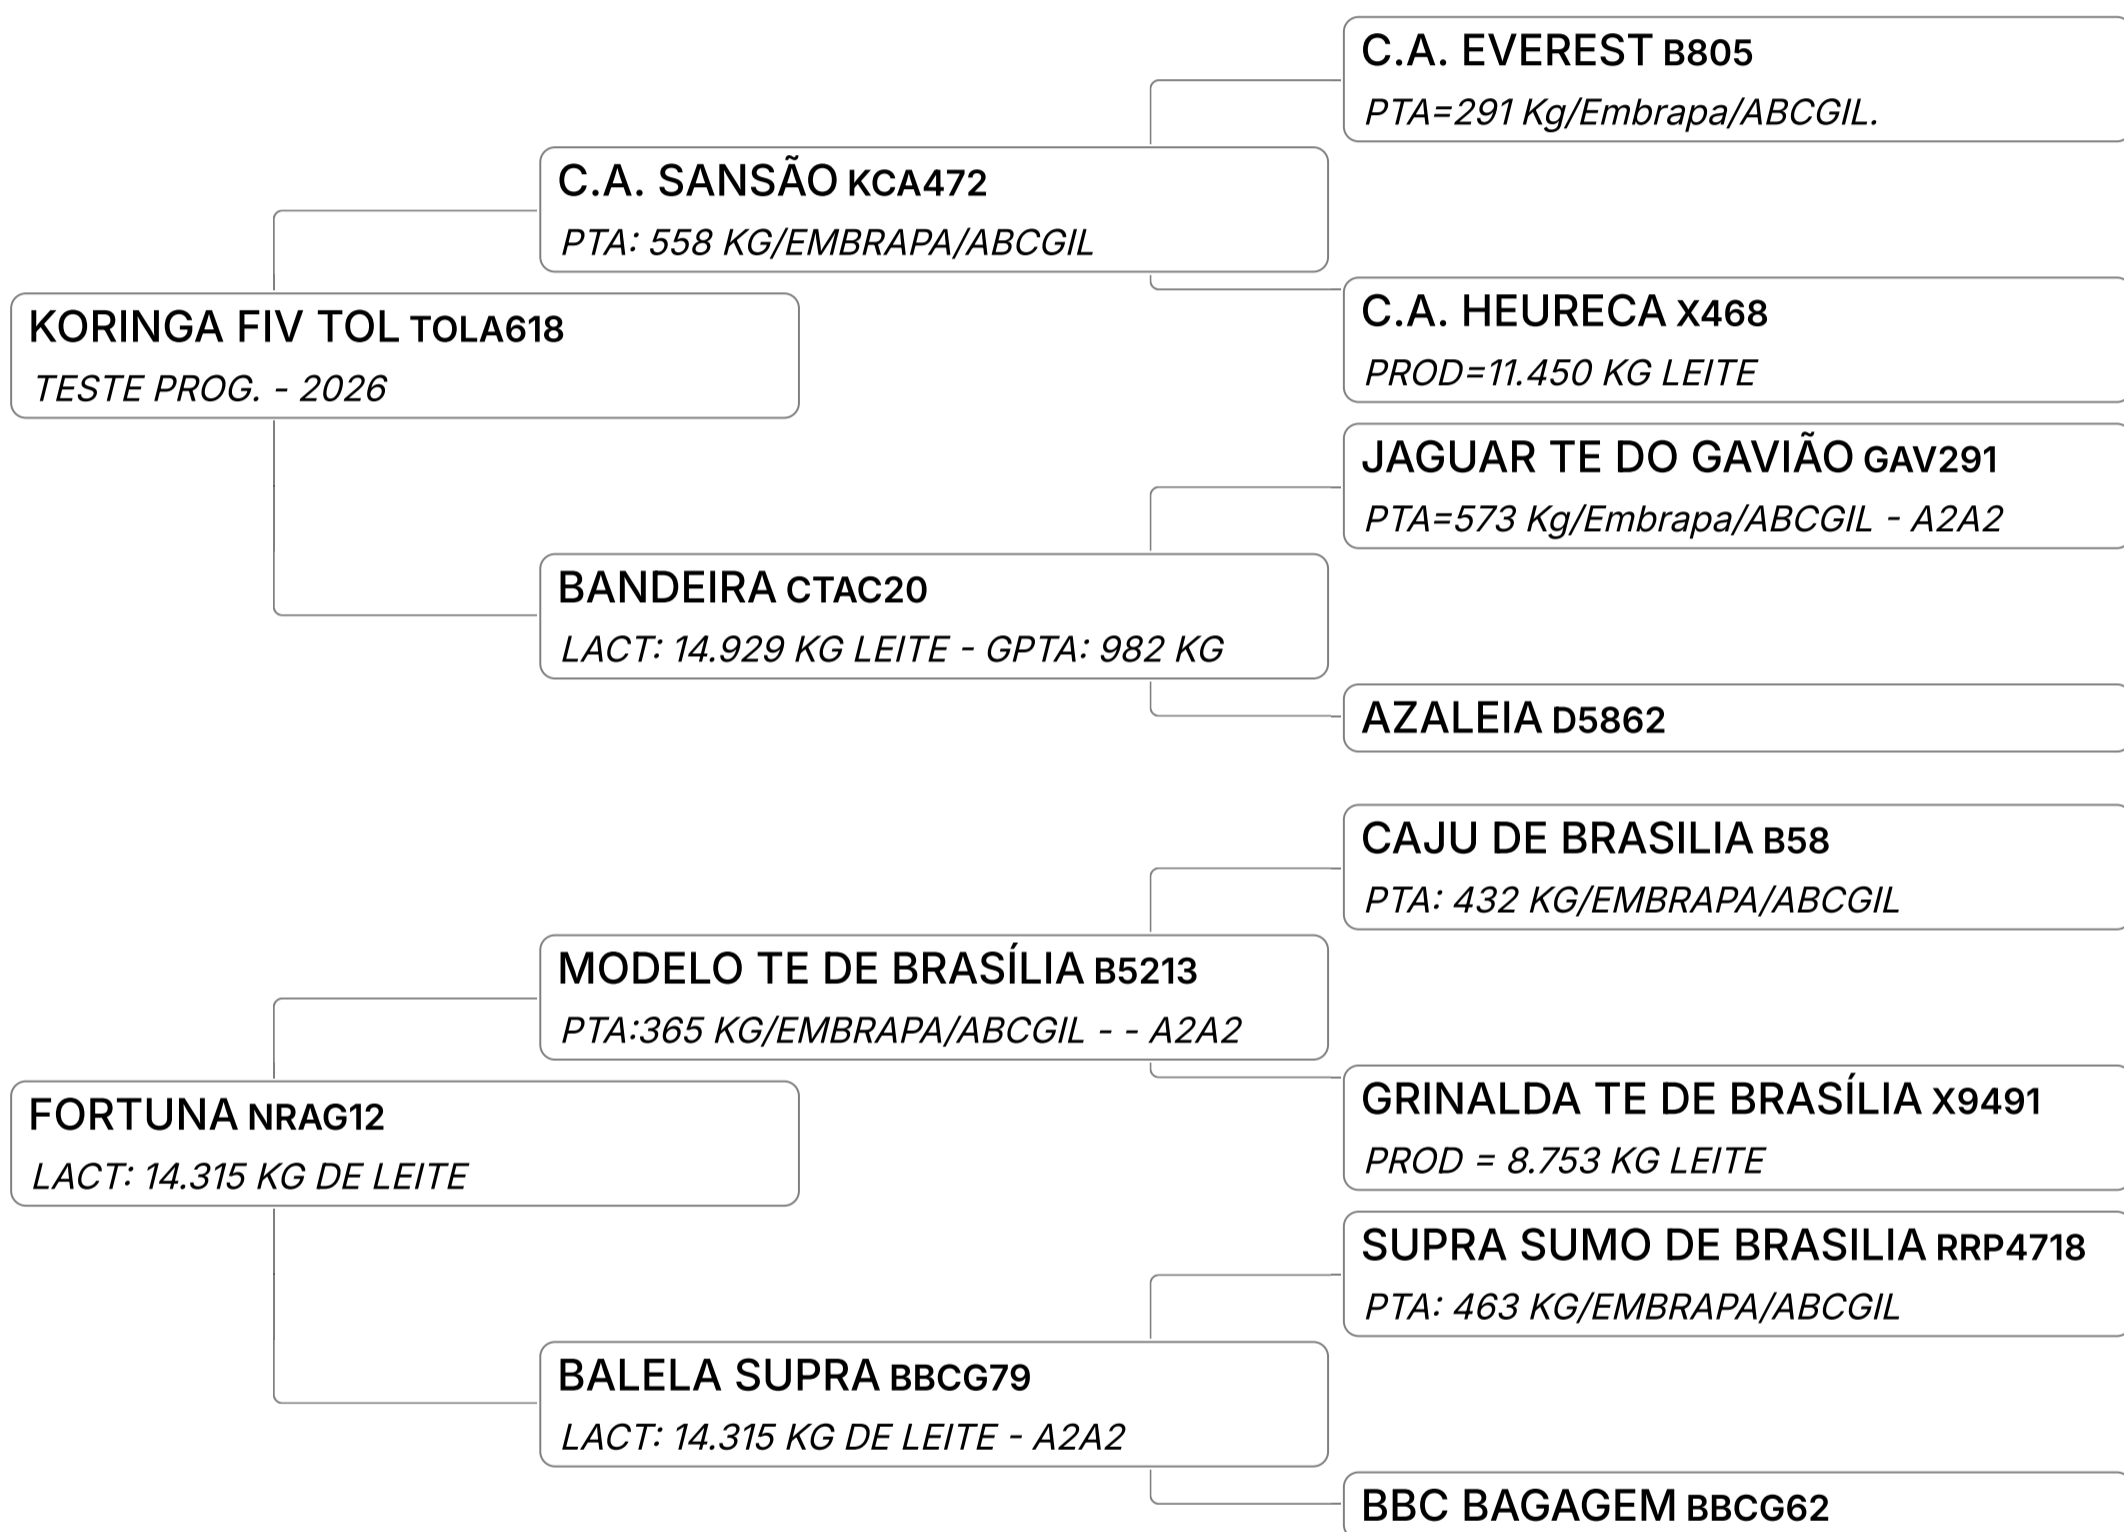

B-CASEINA
A2A2

GPTA : 369
KG

LEILÃO EMBASADOS GIR LEITEIRO

Lote

47

ROSETA FIV TOL (TOLA966)

Individual **Animal** | GIR LEITEIRO | FÊMEA Nasc: 24/06/2022 | 30 meses Vendedor **FAZENDAS DO BASA**

Q INSEMINADA DO GARAPEIRO FIV DO BASA (EDANK TE JABAQUARA x BAGÉ FIV DO BASA - GPTA: 1112 KG), SÊMEN CONVENCIONAL, DIA 21/11/24.