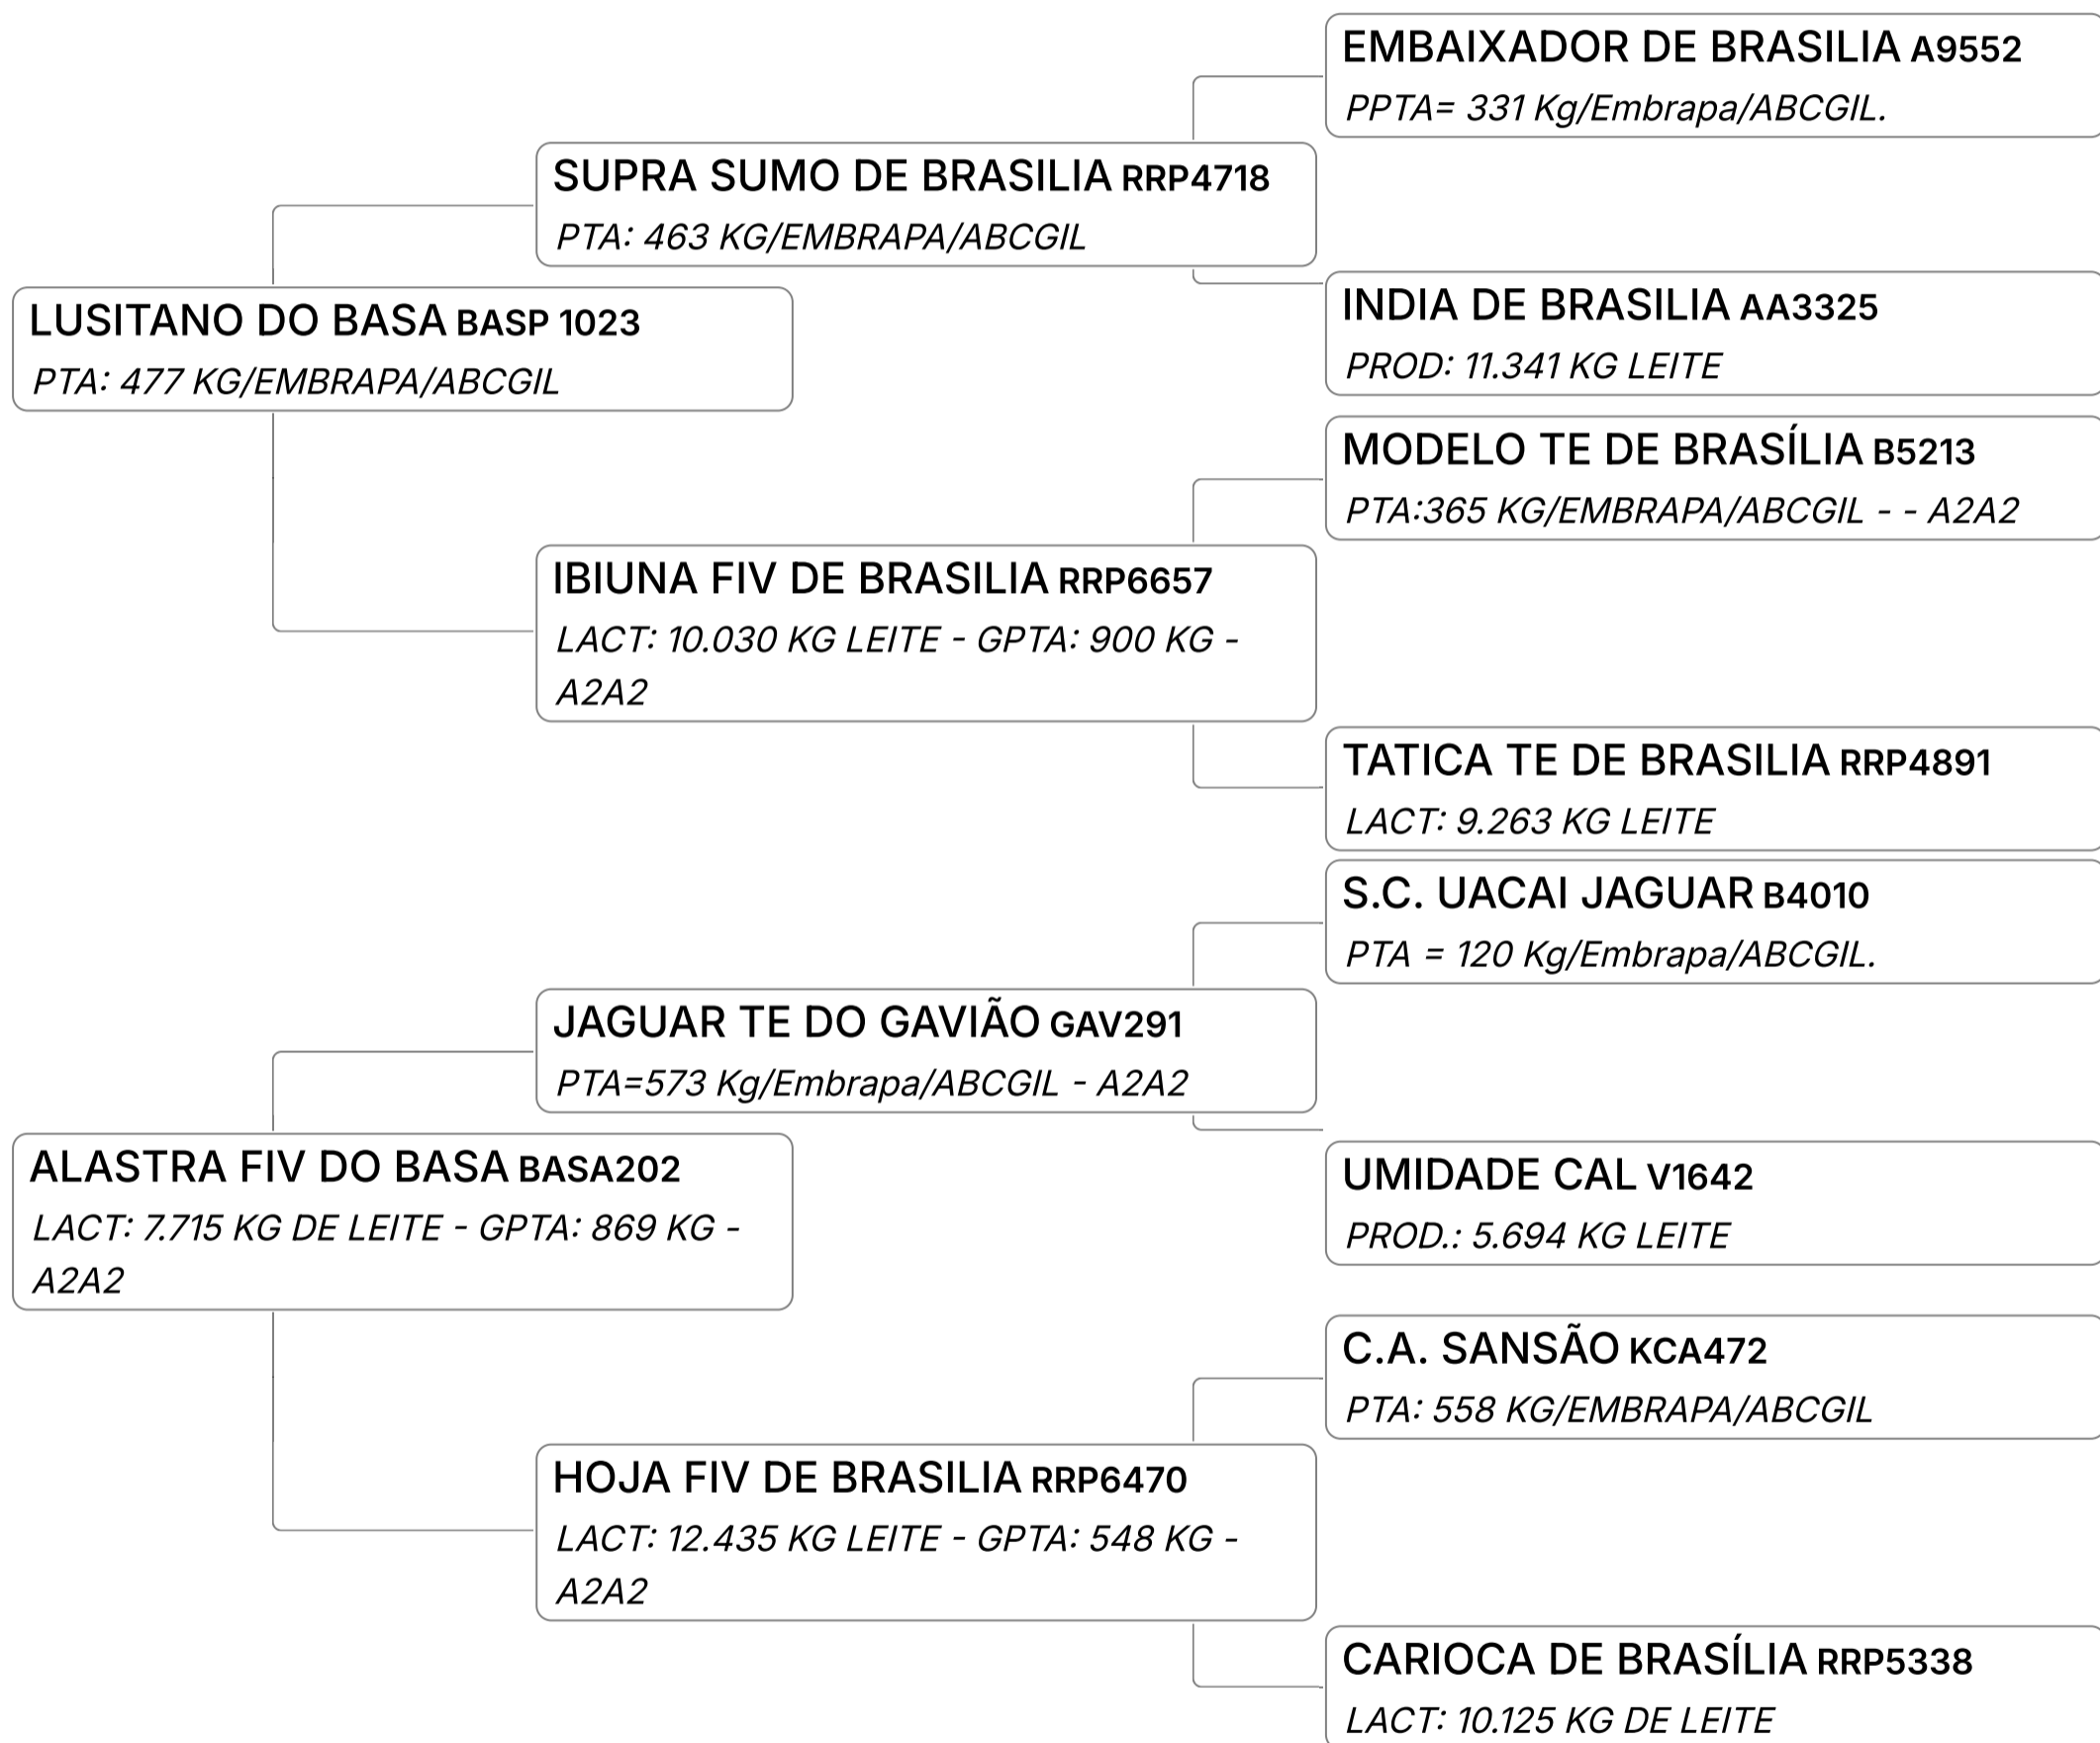

Lote

74 C

ALASTRA FIV DO BASA

Composto **Embrião** Vendedor **FAZENDAS DO BASA**

✓ 04 EMBRIÕES