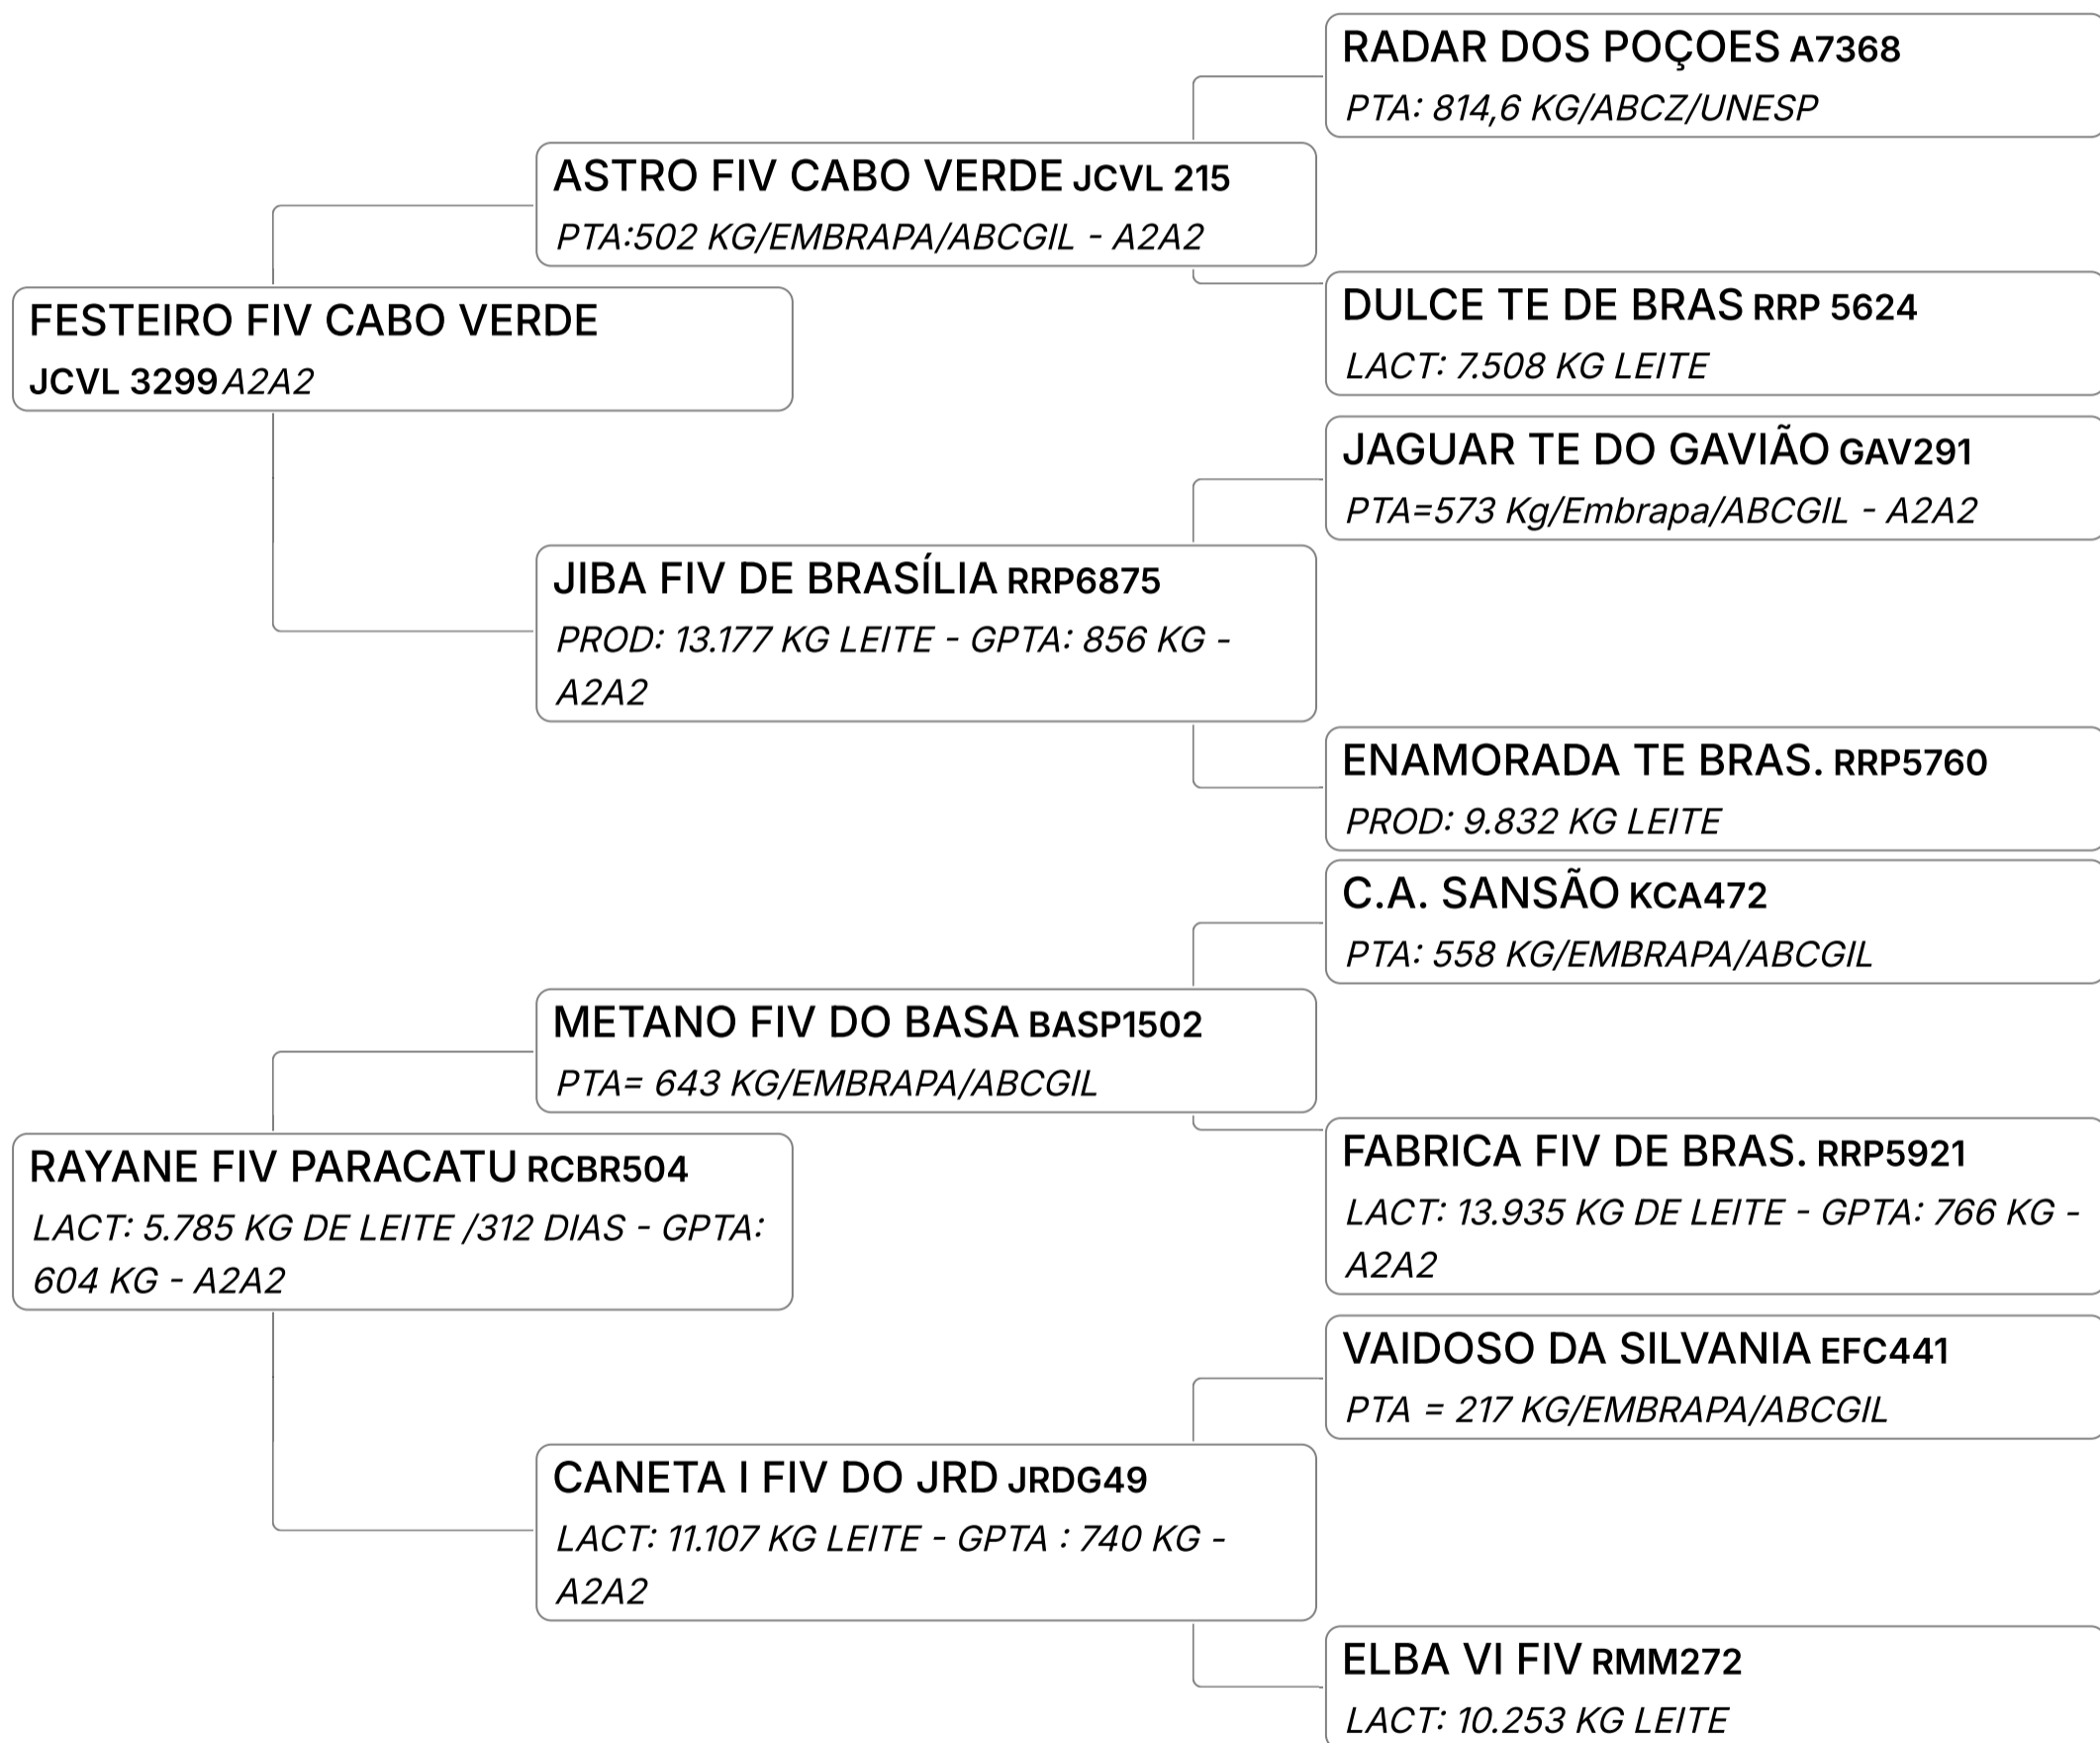

LEILÃO EMBASADOS GIR LEITEIRO

Lote

64 F

RAYANE FIV PARACATU

Composto **Embrião** Vendedor **FAZENDAS DO BASA**

✓ 02 EMBRIÕES - 03 BÔNUS