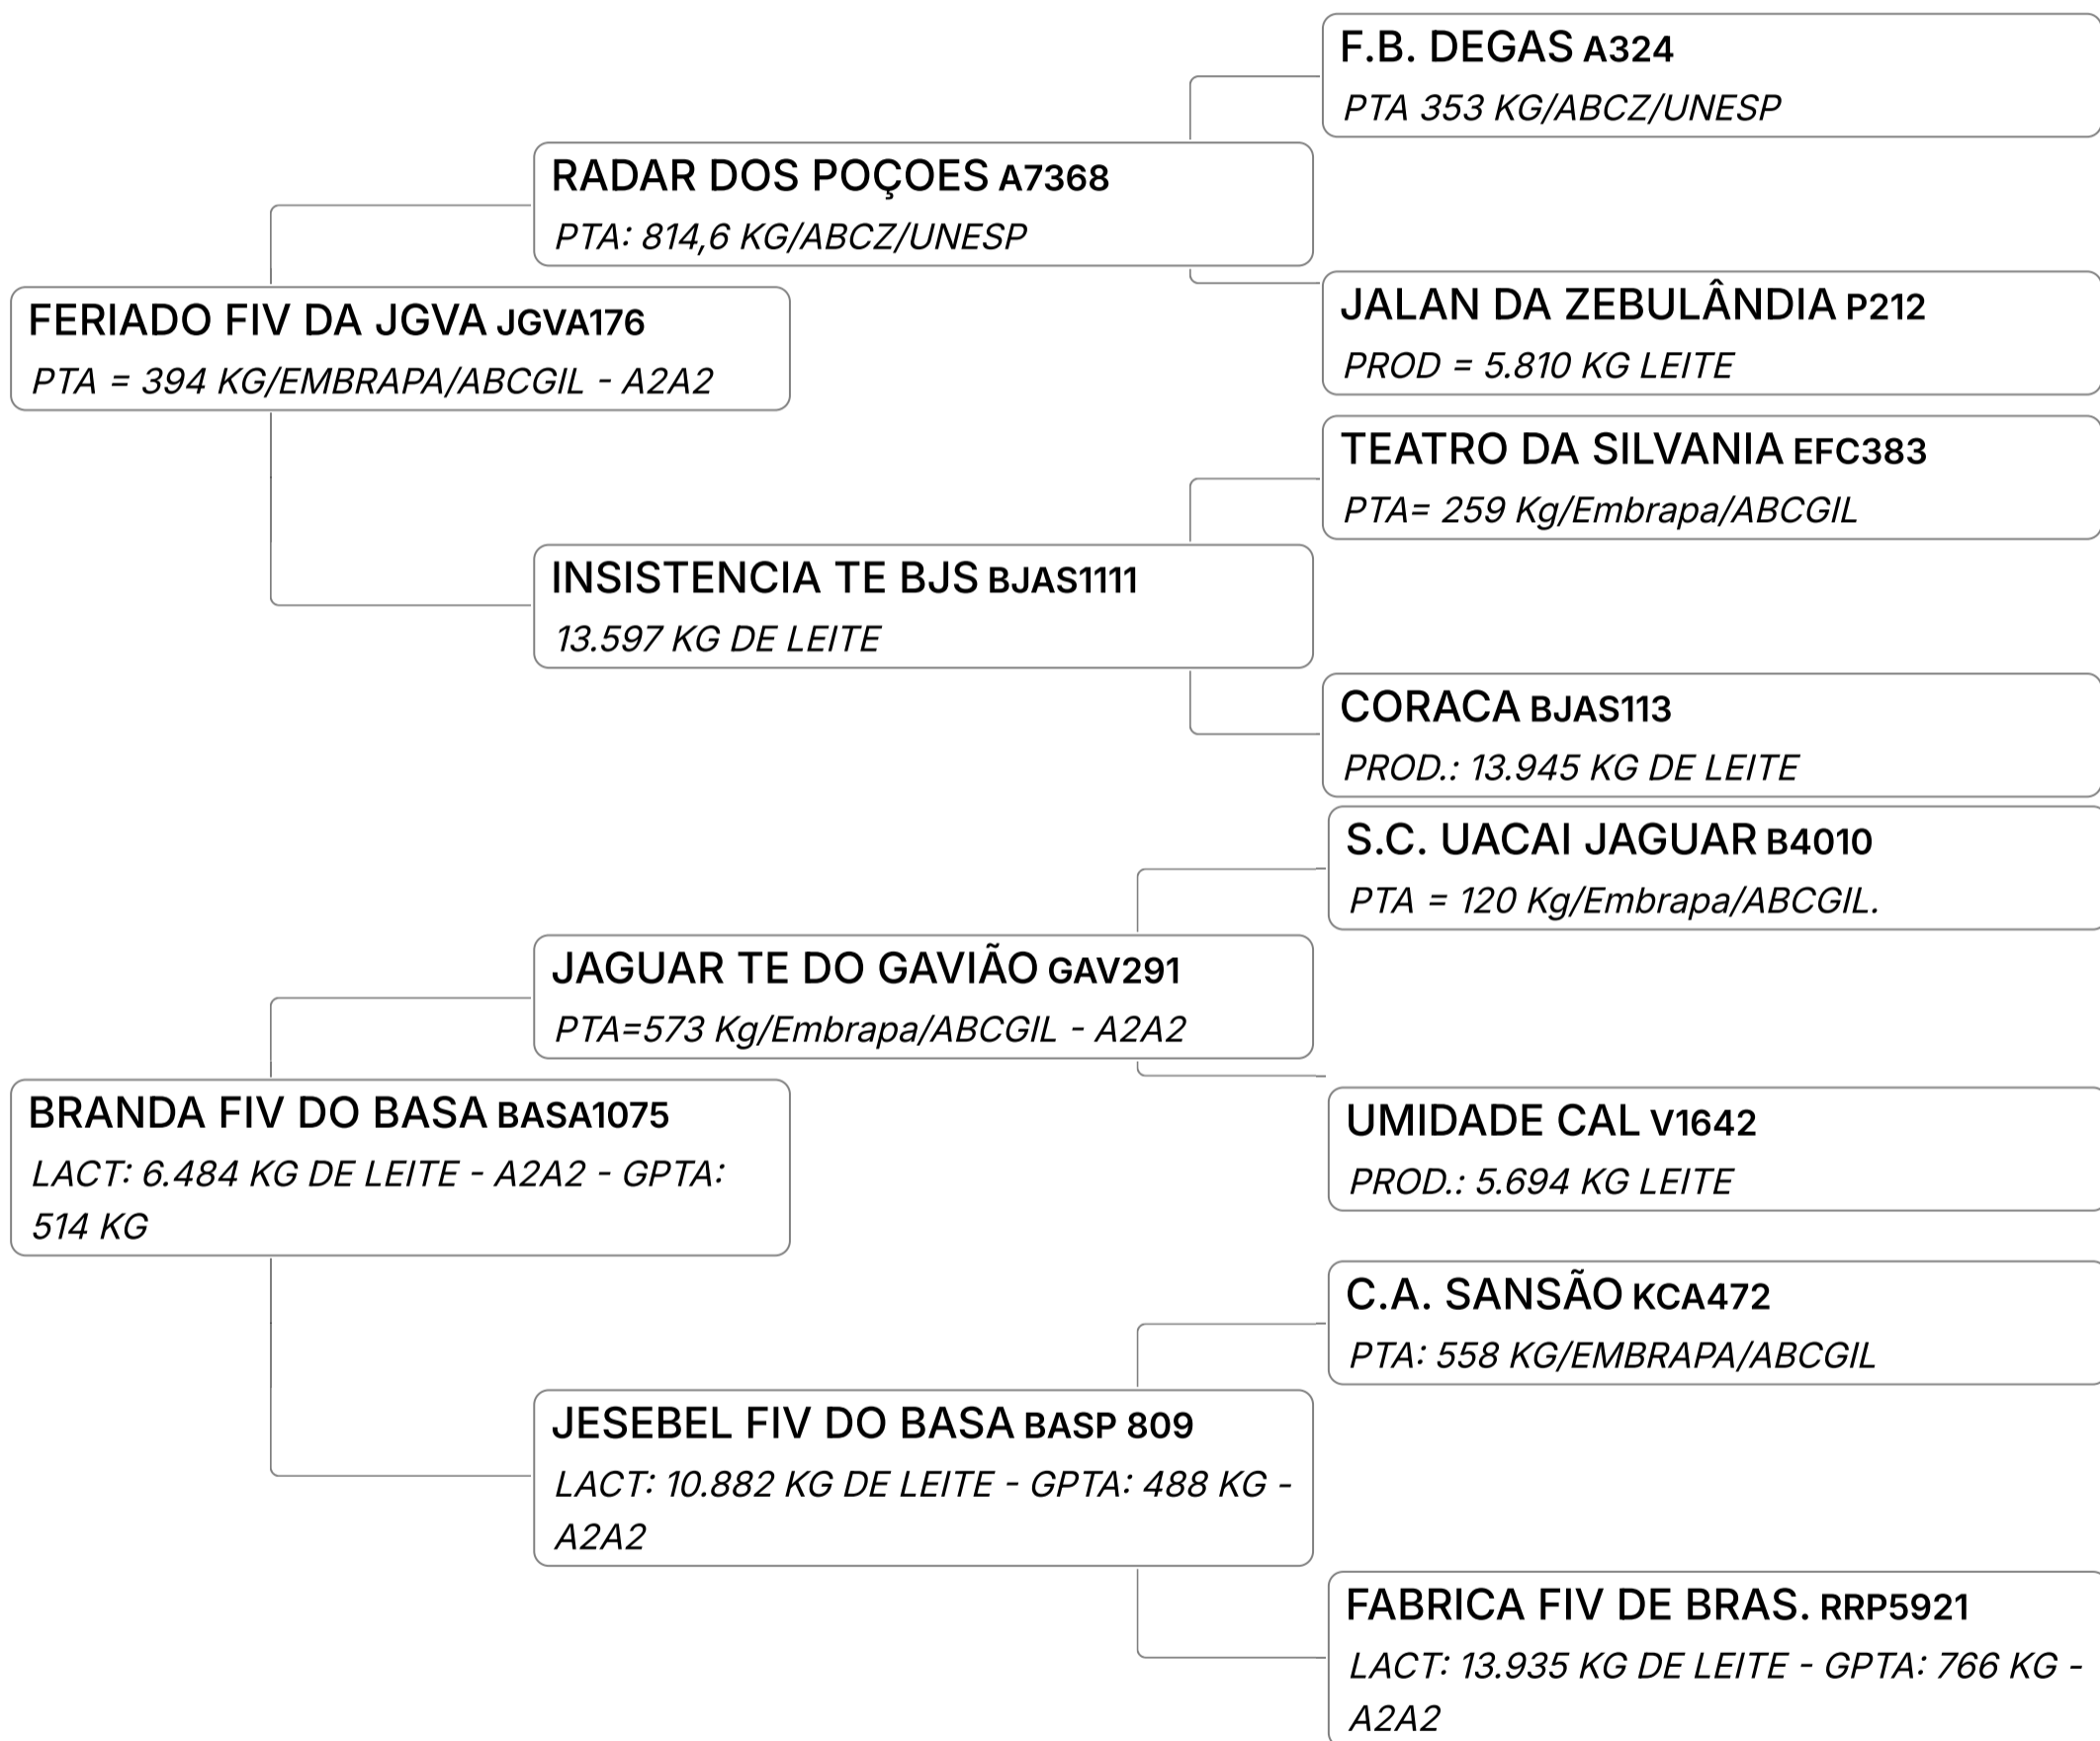

LEILÃO EMBASADOS GIR LEITEIRO

Lote

68 C

BRANDA FIV DO BASA

Composto **Embrião** Vendedor **FAZENDAS DO BASA**

✓ 01 EMBRIÃO