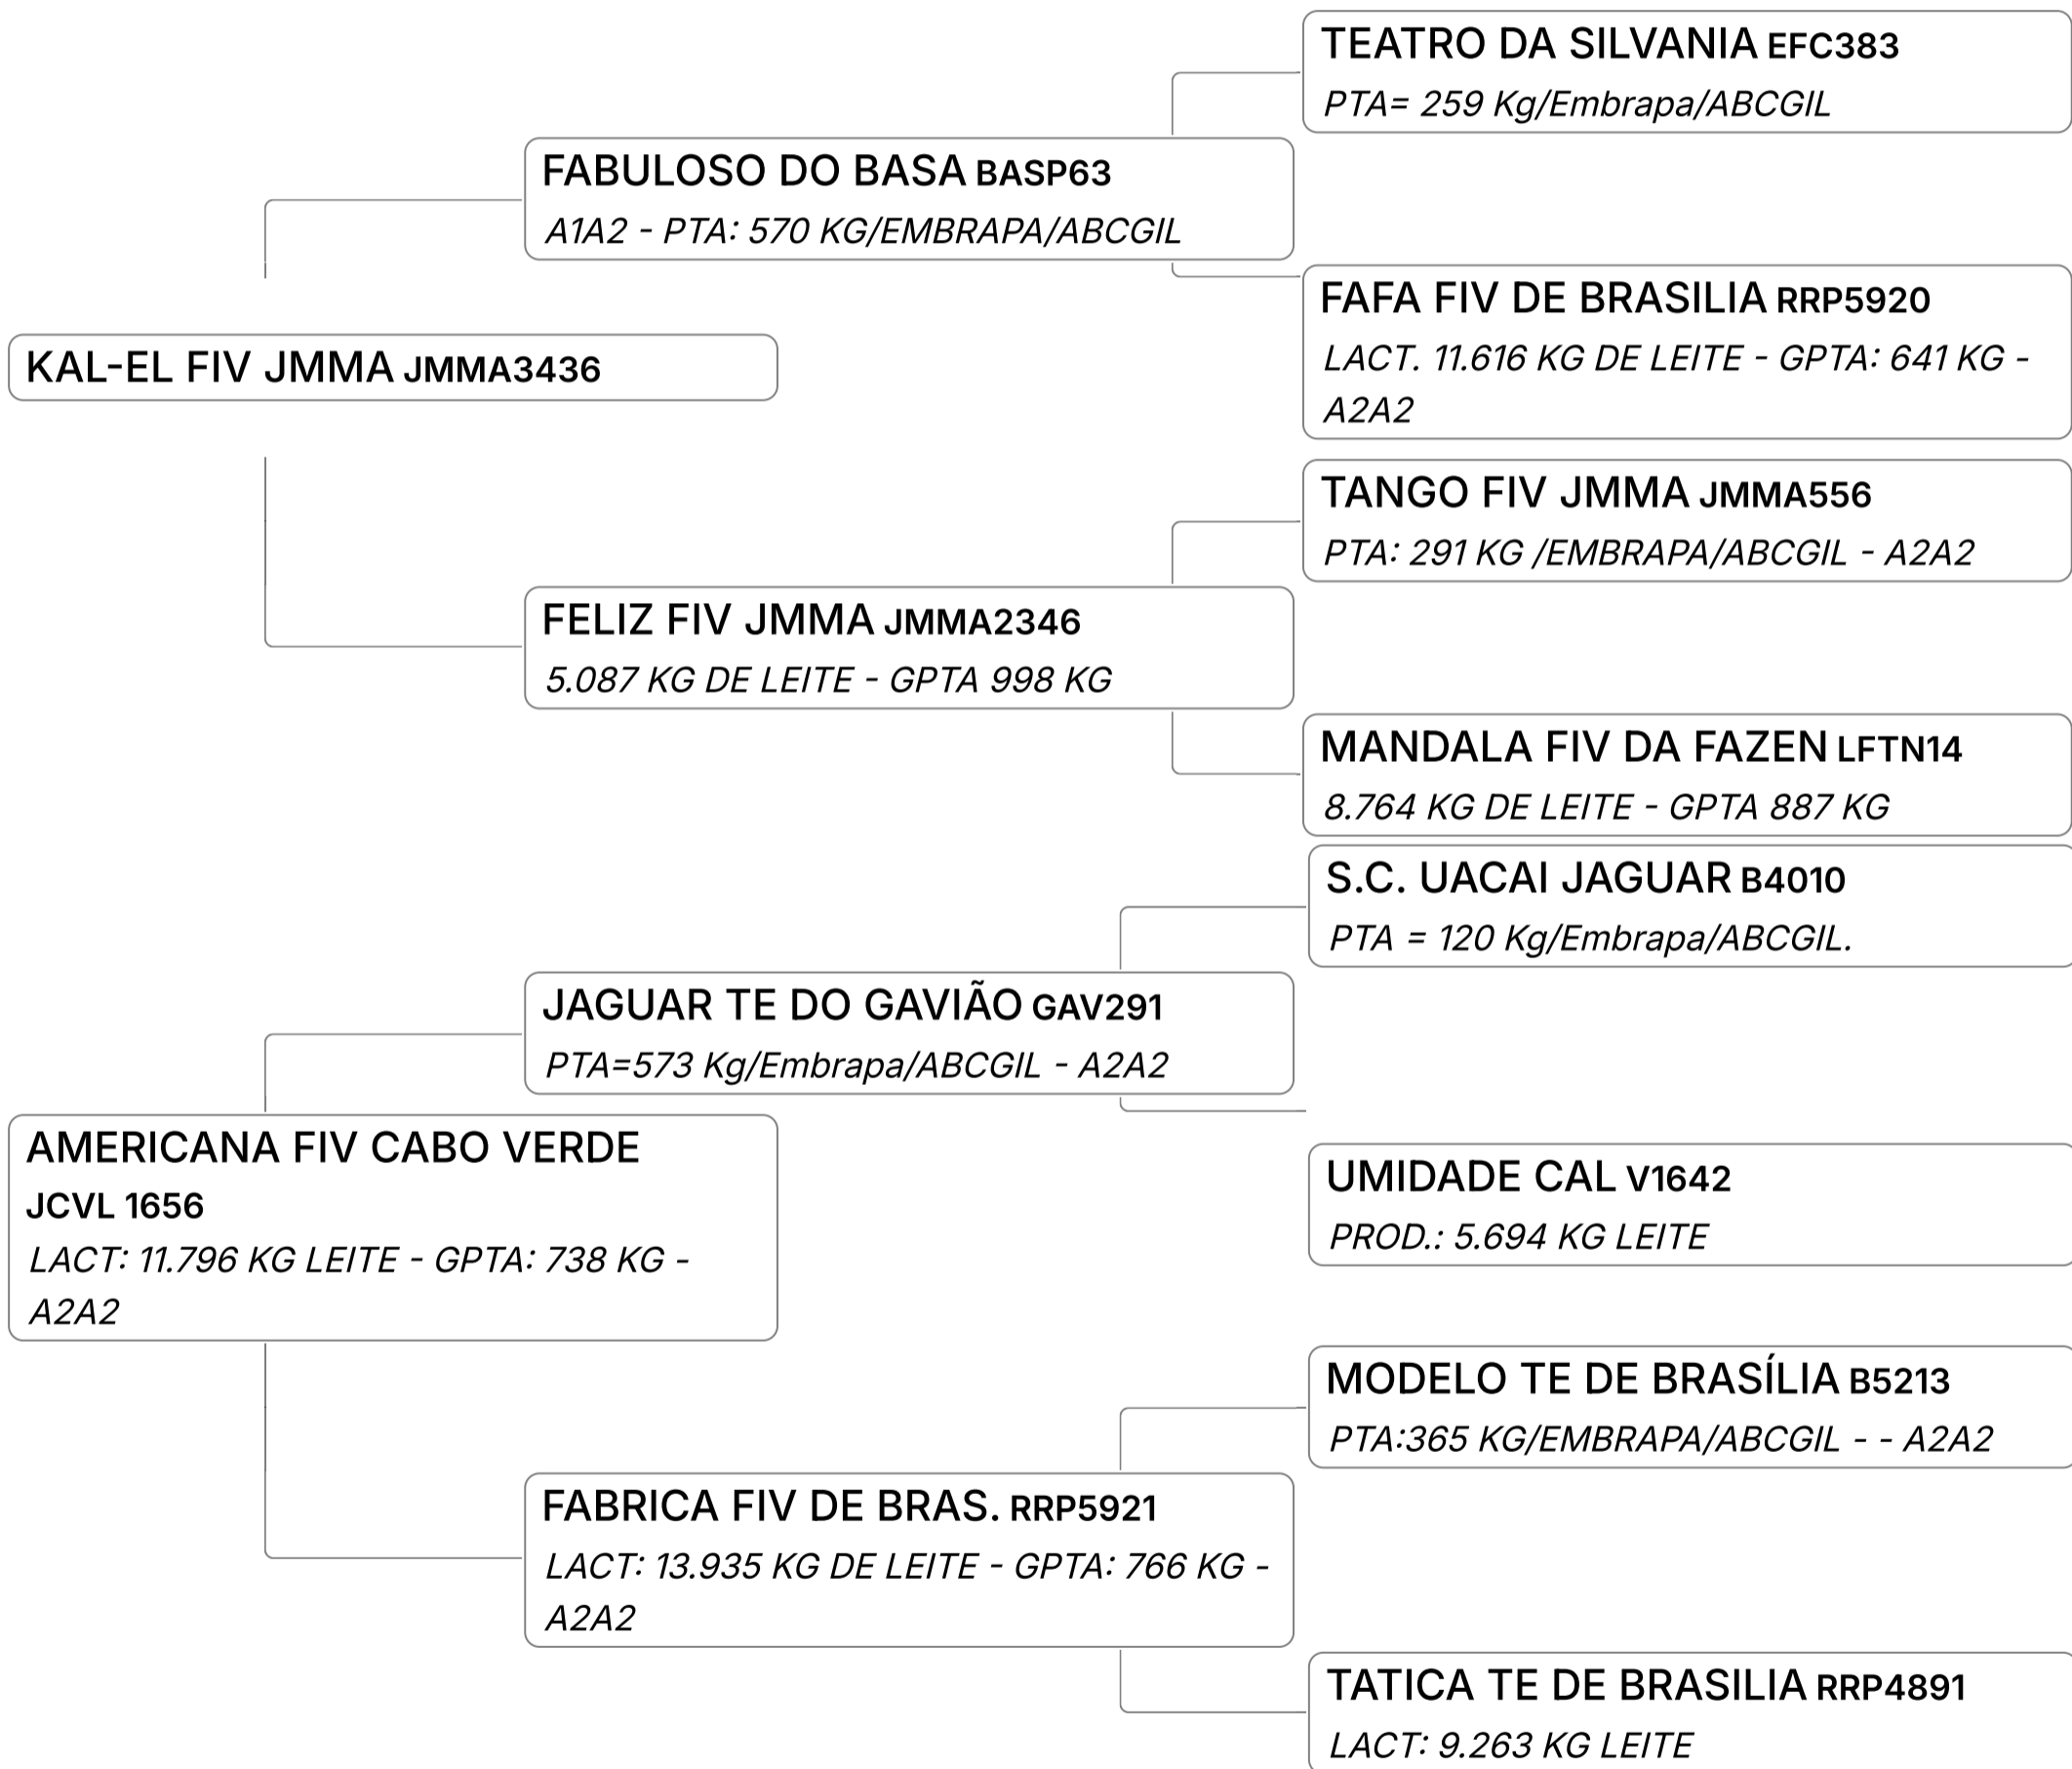

✓ SEXADA DE FÊMEA ✓ RECEPTORA: MH 4221

LEILÃO EMBASADOS GIR LEITEIRO

Lote

10

ALASTRA FIV DO BASA

Individual **Prenhez** GIR 04/2025 Mãe: LACT: 7.715 KG DE LEITE - GPTA: 869 KG - A2A2 Vendedor **FAZENDAS DO BASA**

✓ SEXADA DE FÊMEA ✓ RECEPTORA: VTB 153

LEILÃO EMBASADOS GIR LEITEIRO

Lote
11

AMERICANA FIV CABO VERDE

Individual **Prenhez** GIR 06/2025 Mãe: LACT: 11.796 KG LEITE - GPTA: 738 KG - A2A2 Vendedor **FAZENDAS DO BASA**