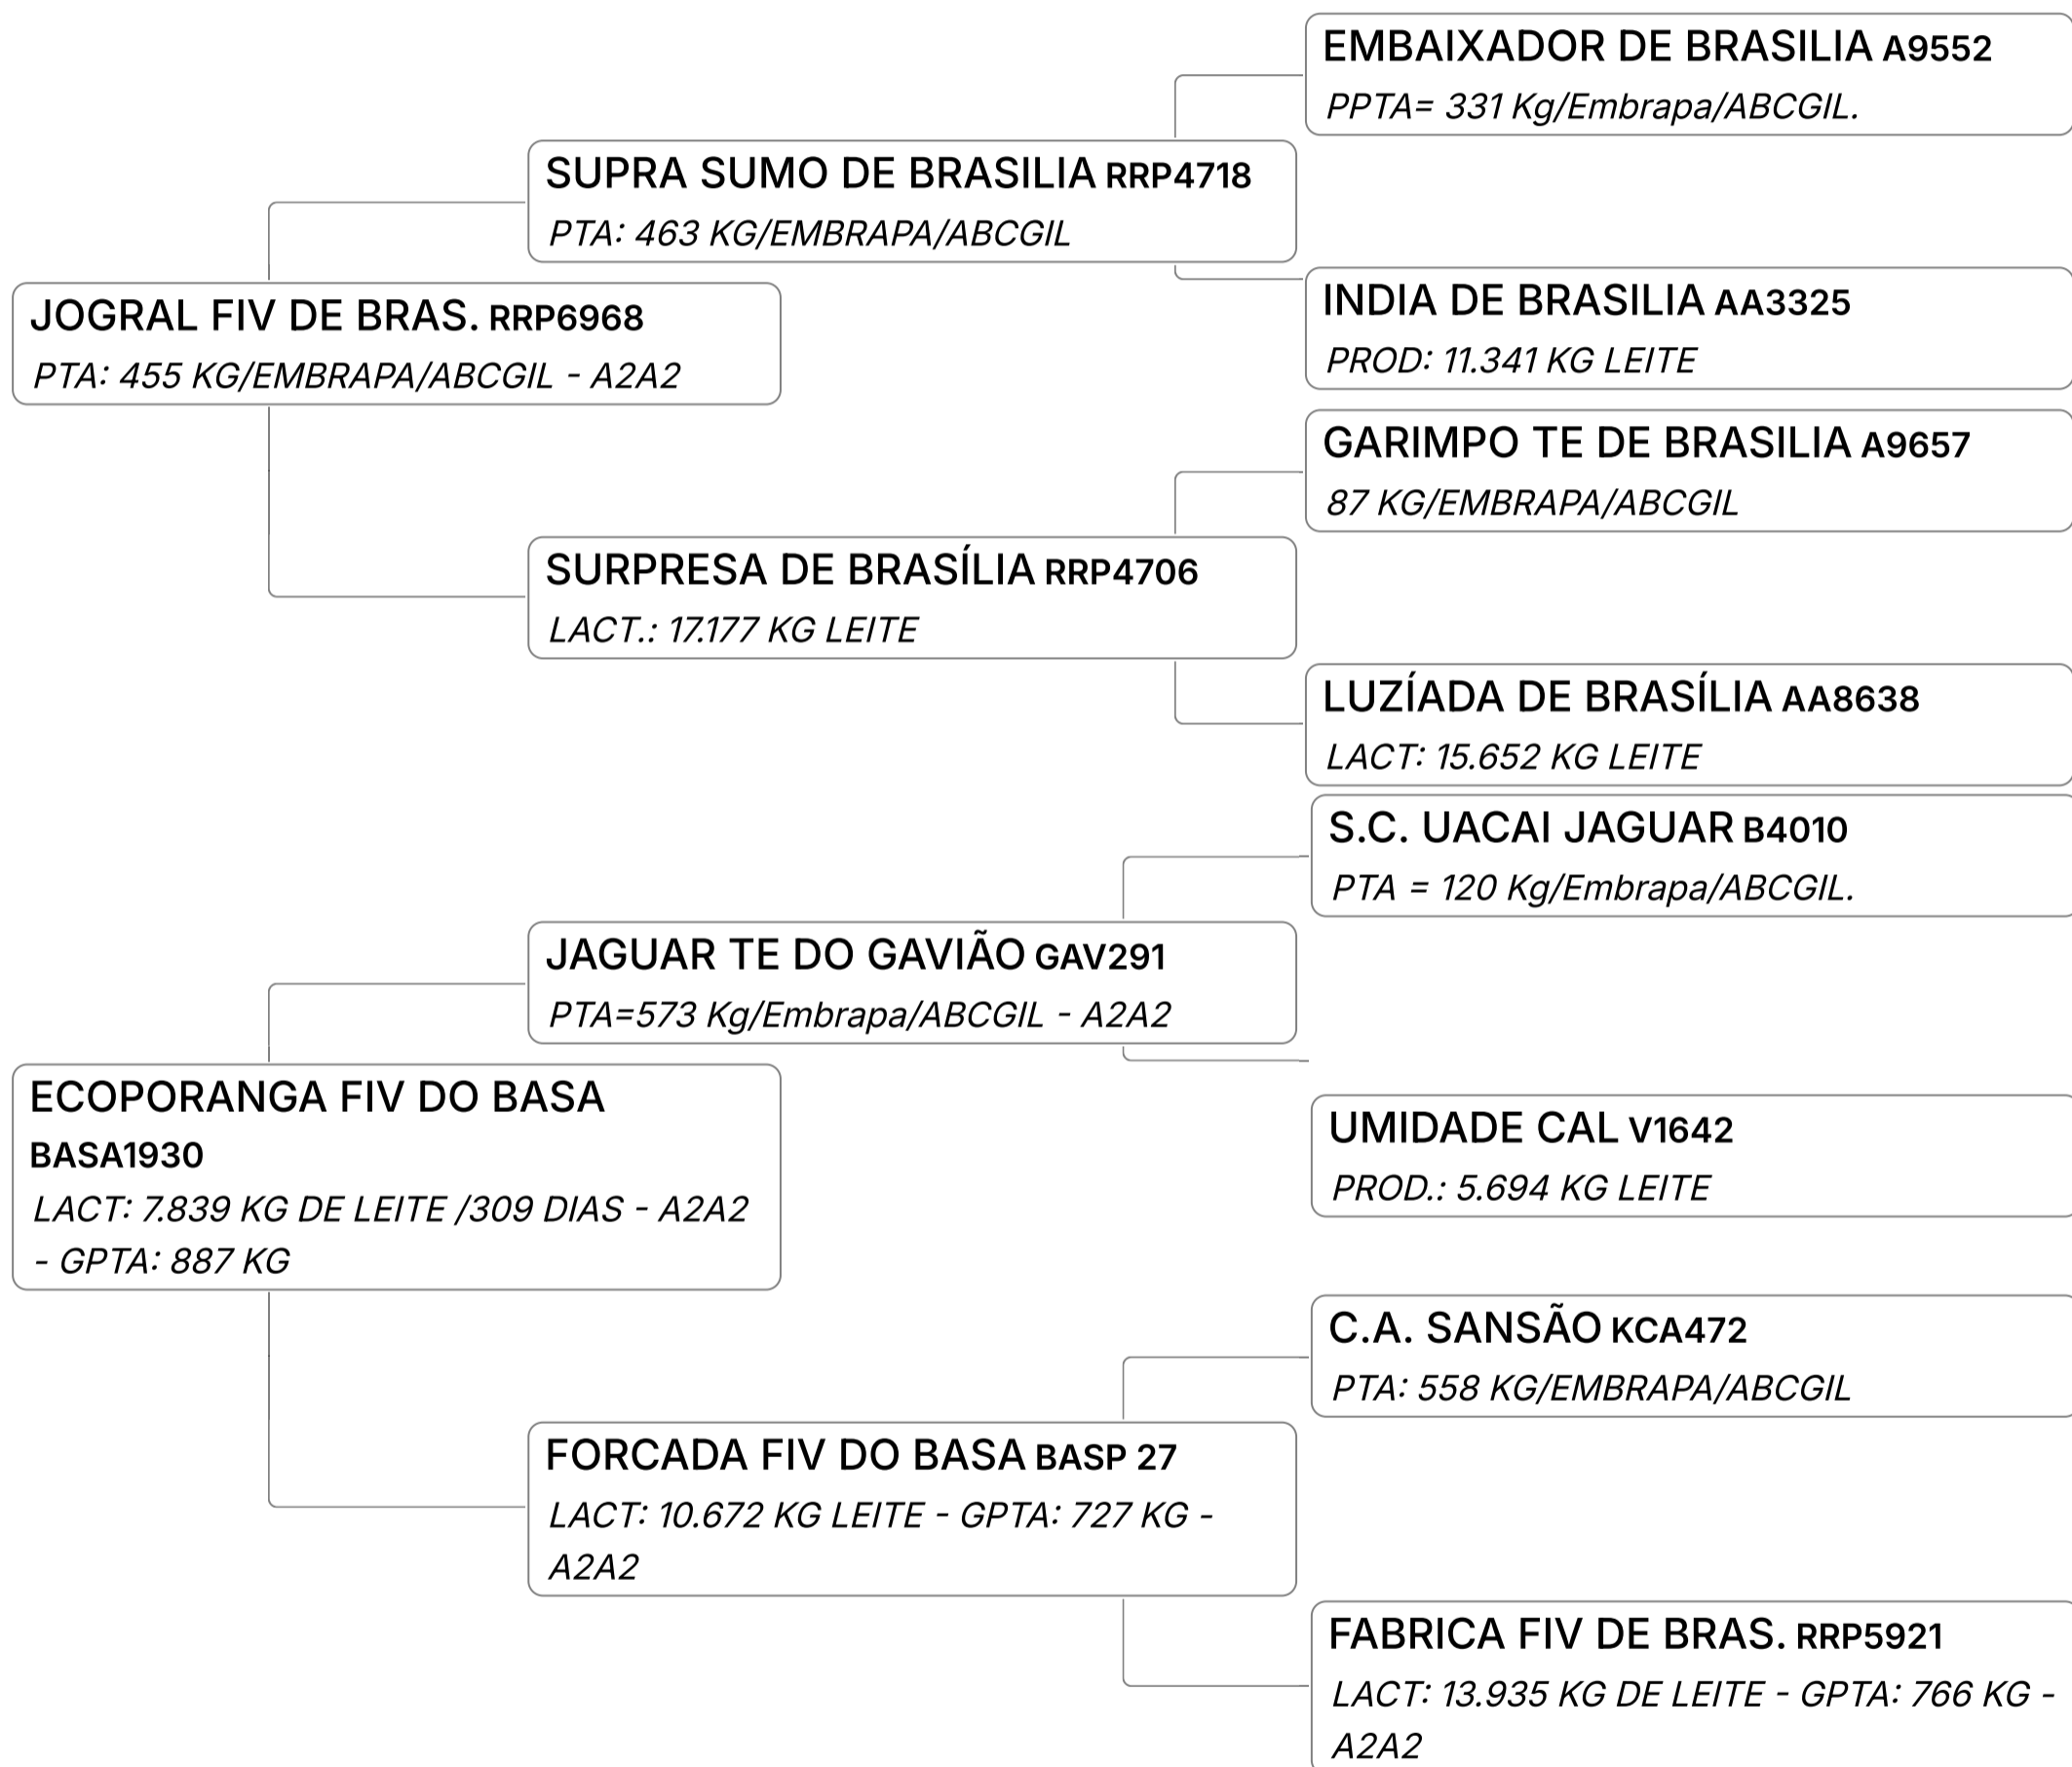

MARJORY FIV DO BASA

Composto **Embrião** Vendedor **FAZENDAS DO BASA**

✓ 03 BÔNUS

Lote

66 A

GAROUPA FIV BASA PANTANAL

Composto **Embrião** Vendedor **FAZENDAS DO BASA**

✓ 04 EMBRIÕES

LEILÃO EMBASADOS GIR LEITEIRO

Lote

66 B**AYUMI FIV DO BASA**Composto **Embrião** Vendedor **FAZENDAS DO BASA**

✓ 01 EMBRIÃO

LEILÃO EMBASADOS GIR LEITEIRO

Lote

66 C**DAFINA FIV DO BASA**Composto **Embrião** Vendedor **FAZENDAS DO BASA**

✓ 02 EMBRIÕES

Lote

66 D

ECOPORANGA FIV DO BASA

Composto **Embrião** Vendedor **FAZENDAS DO BASA**

✓ 01 EMBRIÃO

Lote

66 E