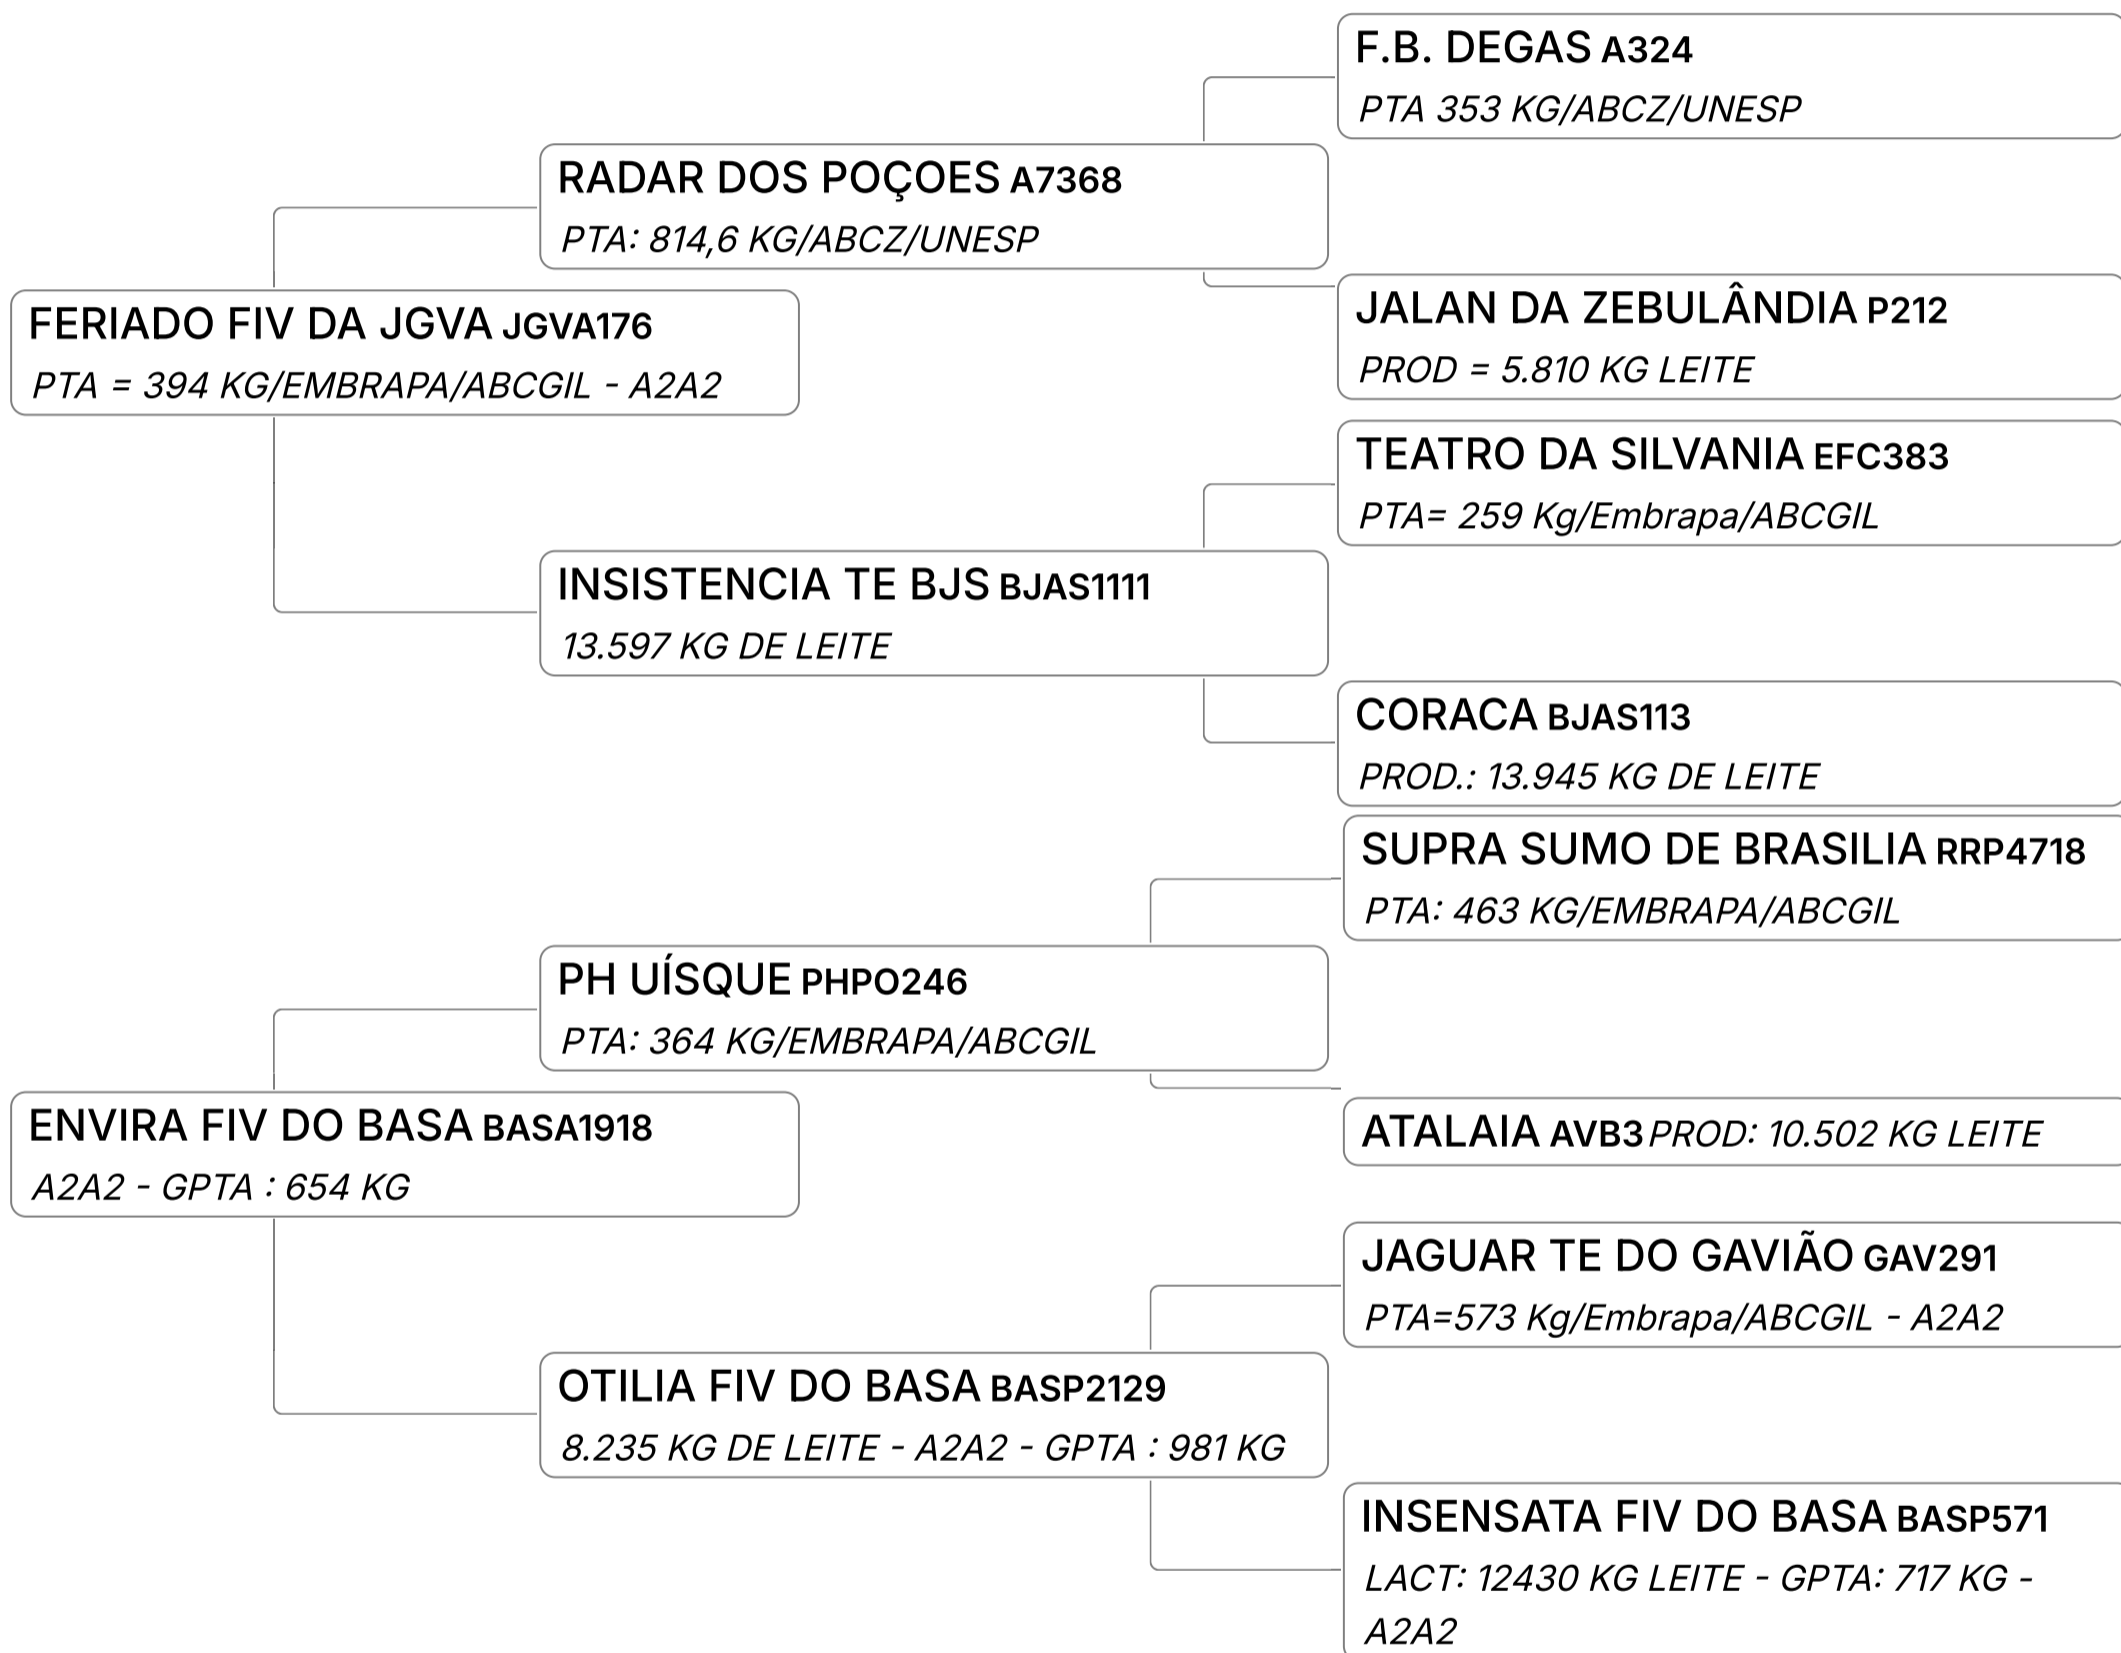

68 E

DEMANDA FIV DO BASA

Composto **Embrião** Vendedor **FAZENDAS DO BASA**

✓ 01 EMBRIÃO

LEILÃO EMBASADOS GIR LEITEIRO

Lote

68 F**ENVIRA FIV DO BASA**Composto **Embrião** Vendedor **FAZENDAS DO BASA**

✓ 01 BÔNUS