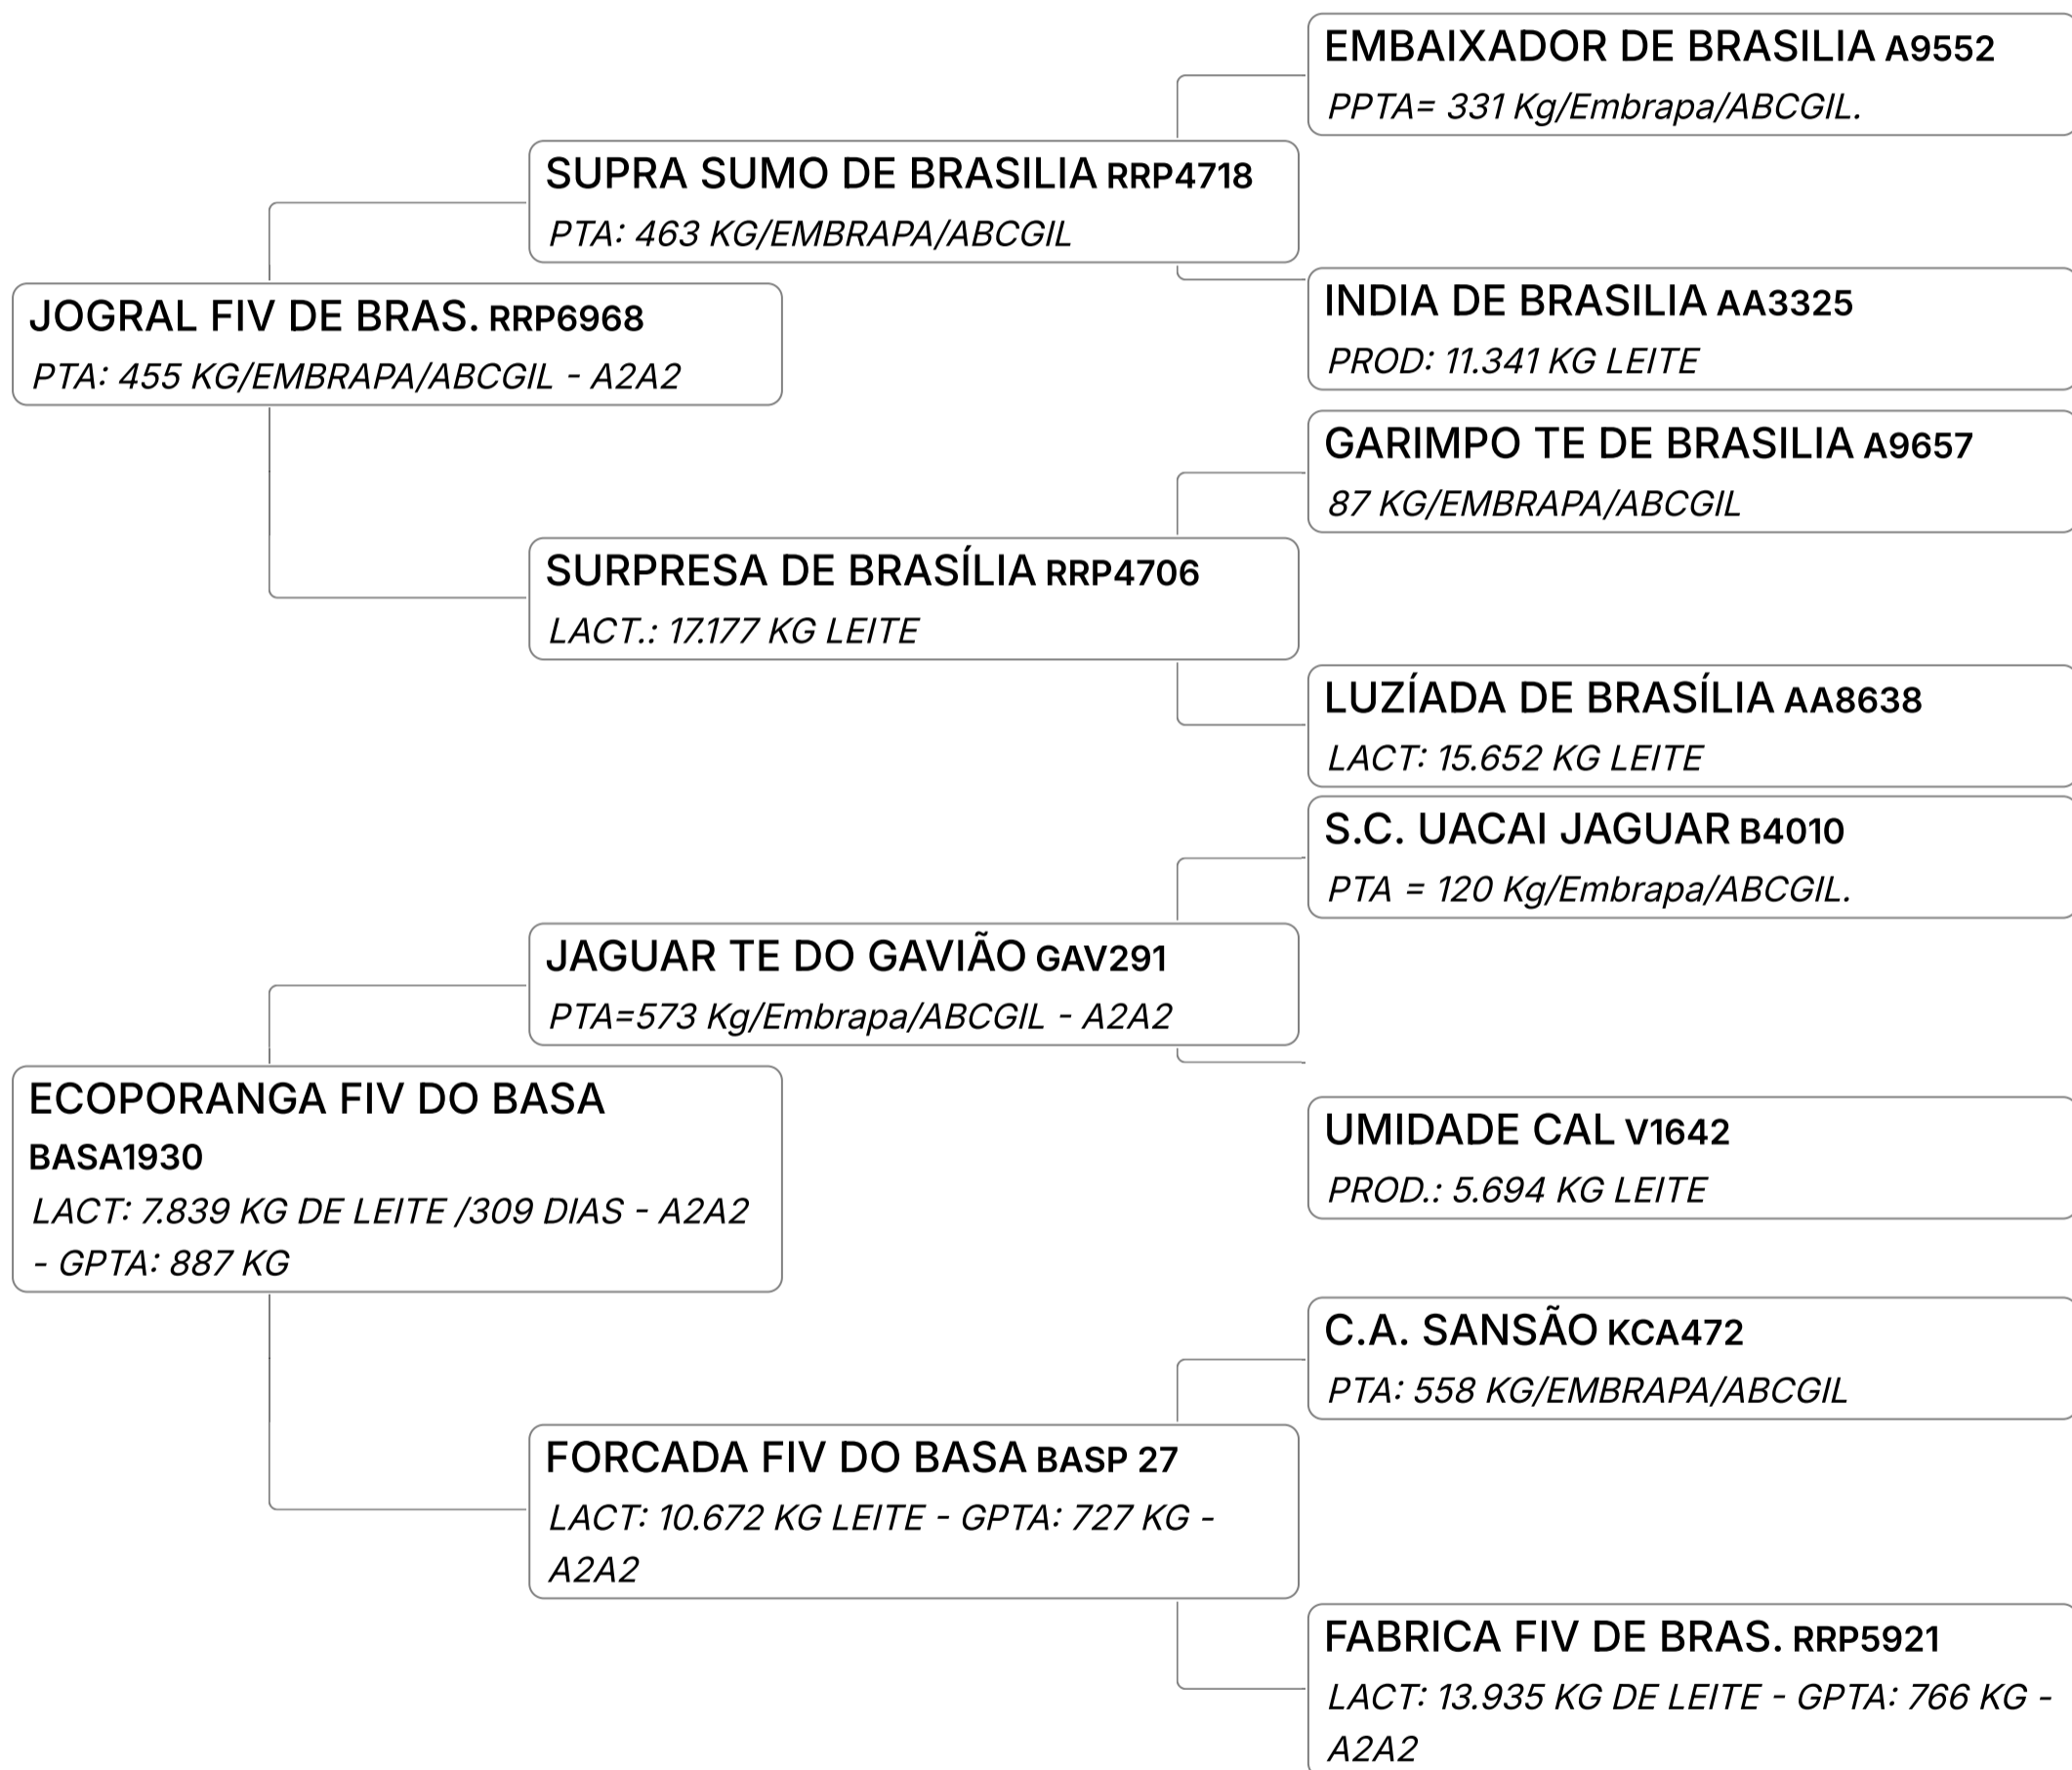

LEILÃO EMBASADOS GIR LEITEIRO

Lote

68 G

ECOPORANGA FIV DO BASA

Composto **Embrião** Vendedor **FAZENDAS DO BASA**

✓ 02 BÔNUS