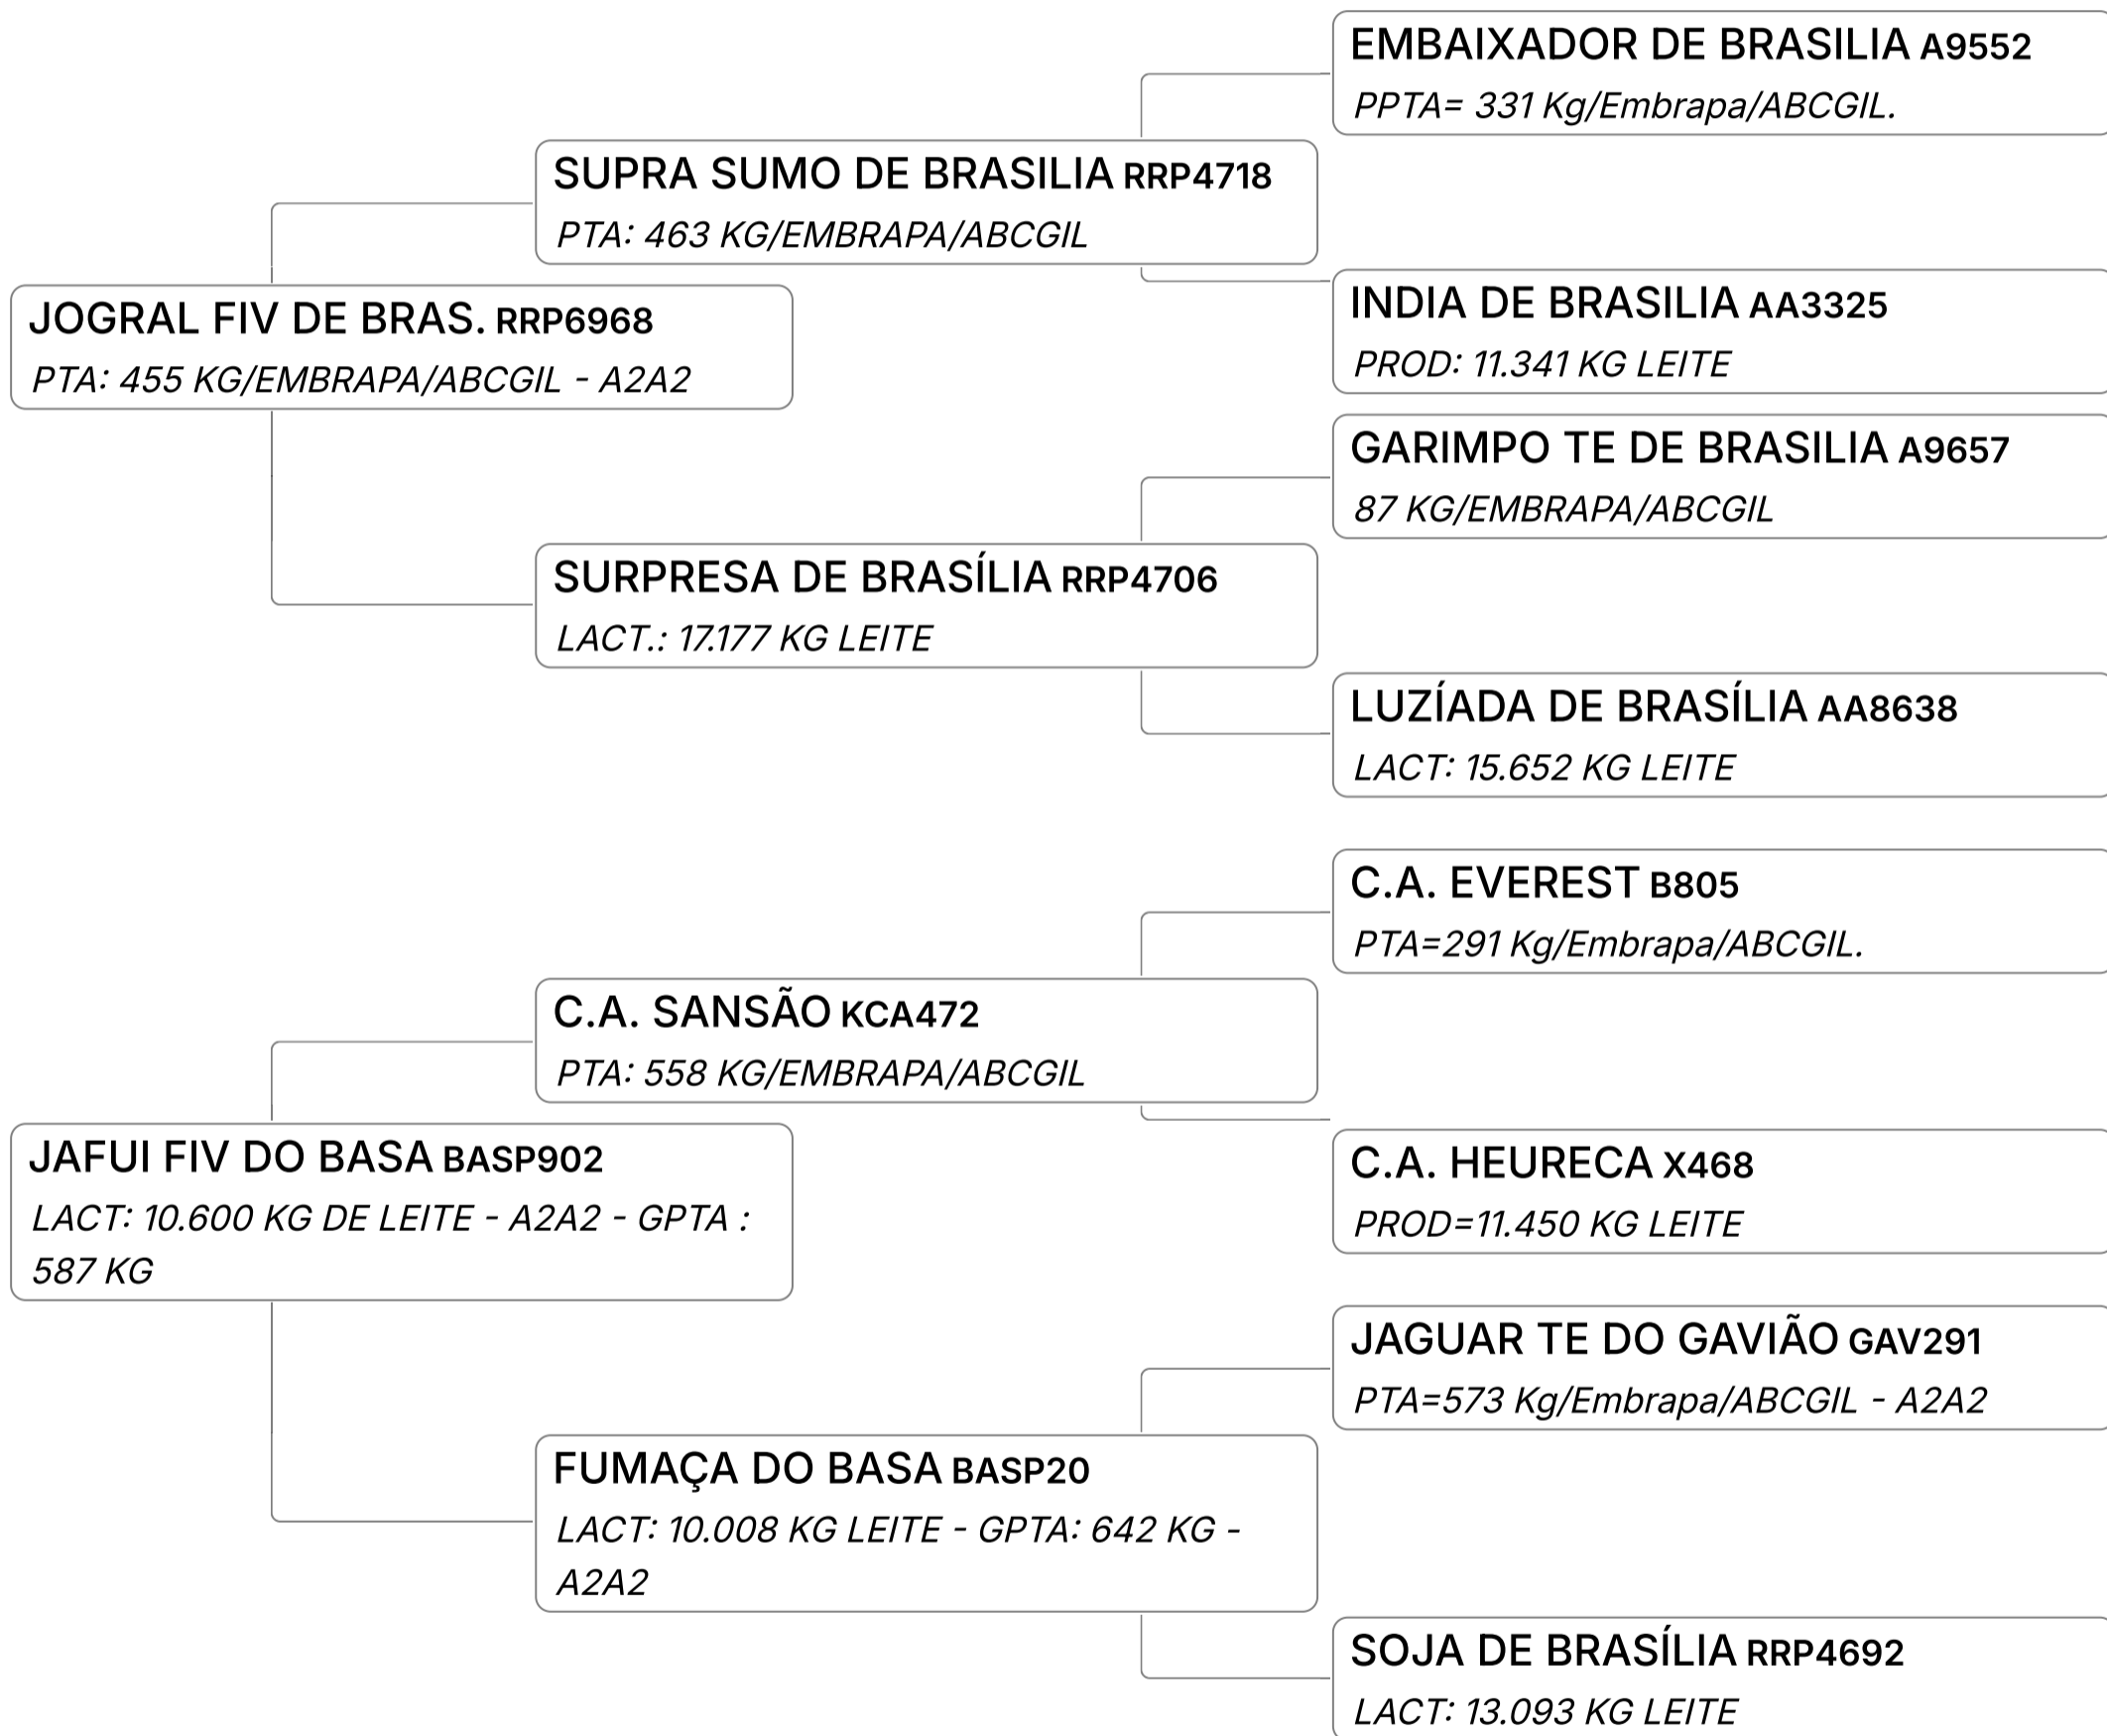

B-CASEINA
A2A2GPTA : 551
KG

LEILÃO EMBASADOS GIR LEITEIRO

Lote

27

GROSELHA FIV DO BASA (BASA2581)

Individual **Animal** | GIR LEITEIRO | FÊMEA | Nasc: 18/02/2022 | 34 meses | Vendedor **FAZENDAS DO BASA**

Q PRENHA DE EMBRIÃO DO ACASALAMENTO (DOMINÓ FIV DO BASA x THAÍS FIV - 9.635 KG DE LEITE - GPTA: 937 KG - A2A2) COM P. PARTO PARA 15/06/25.

B-CASEINA
A2A2

GPTA : 322
KG

LEILÃO EMBASADOS GIR LEITEIRO

Lote

28

GAVETA FIV DO BASA (BASA2711)

Individual **Animal** | GIR LEITEIRO | Nasc: 24/07/2022 | 29 A2A2 - GPTA: Vendedor **FAZENDAS DO**
FÊMEA meses 591 KG **BASA**