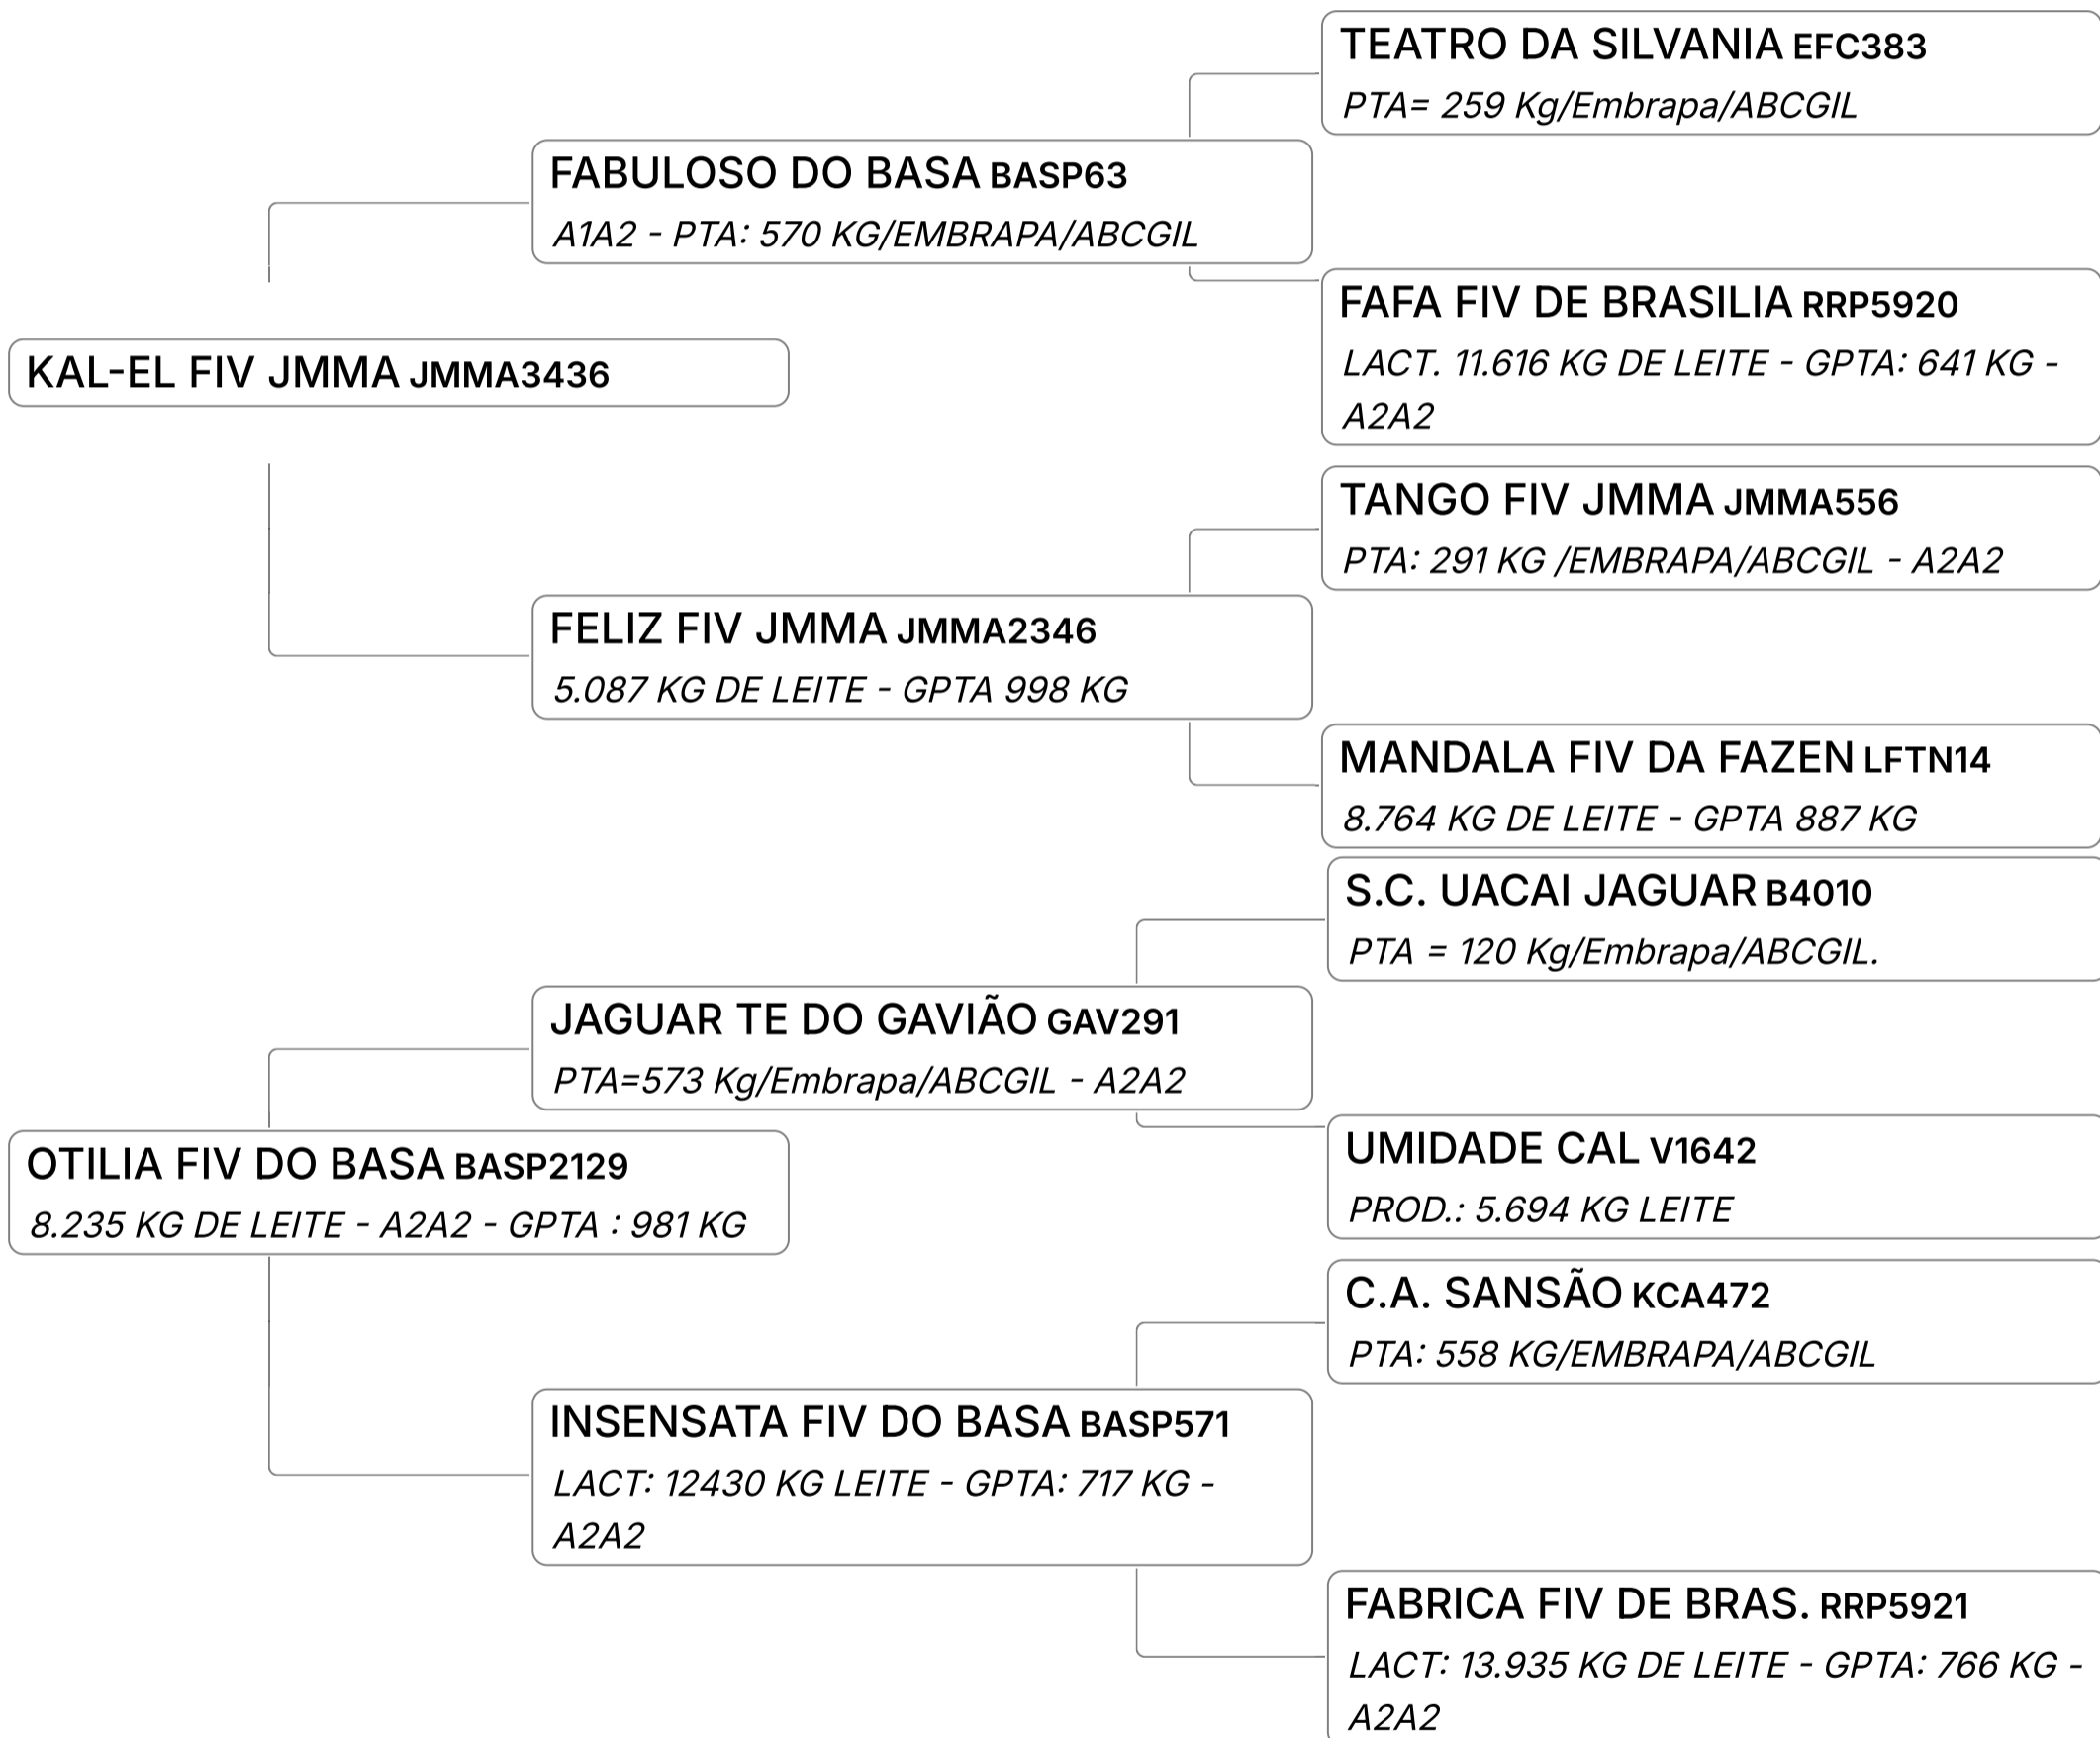

✓ SEXADA DE FÊMEA ✓ RECEPTORA: BASA 5083

LEILÃO EMBASADOS GIR LEITEIRO

ANANDA FIV DO BASA

Individual **Prenhez** GIR 01/2025 Mãe: LACT: 9.993 KG DE LEITE - GPTA: 797 KG - A2A2 Vendedor **FAZENDAS DO BASA**

✓ SEXADA DE FÊMEA ✓ RECEPTORA: VTB 179

LEILÃO EMBASADOS GIR LEITEIRO

Lote

5

OTILIA FIV DO BASA

Individual **Prenhez** GIR 01/2025 Mãe: 8.235 KG DE LEITE - A2A2 - Vendedor **FAZENDAS DO BASA**
LEITEIRO GPTA : 981 KG

✓ SEXADA DE FÊMEA ✓ RECEPTORA: VTB 158

LEILÃO EMBASADOS GIR LEITEIRO

RAYANE FIV PARACATU

Individual **Prenhez** GIR 02/2025 Mãe: LACT: 5.785 KG DE LEITE /312 DIAS Vendedor **FAZENDAS DO BASA**
LEITEIRO - GPTA: 604 KG - A2A2