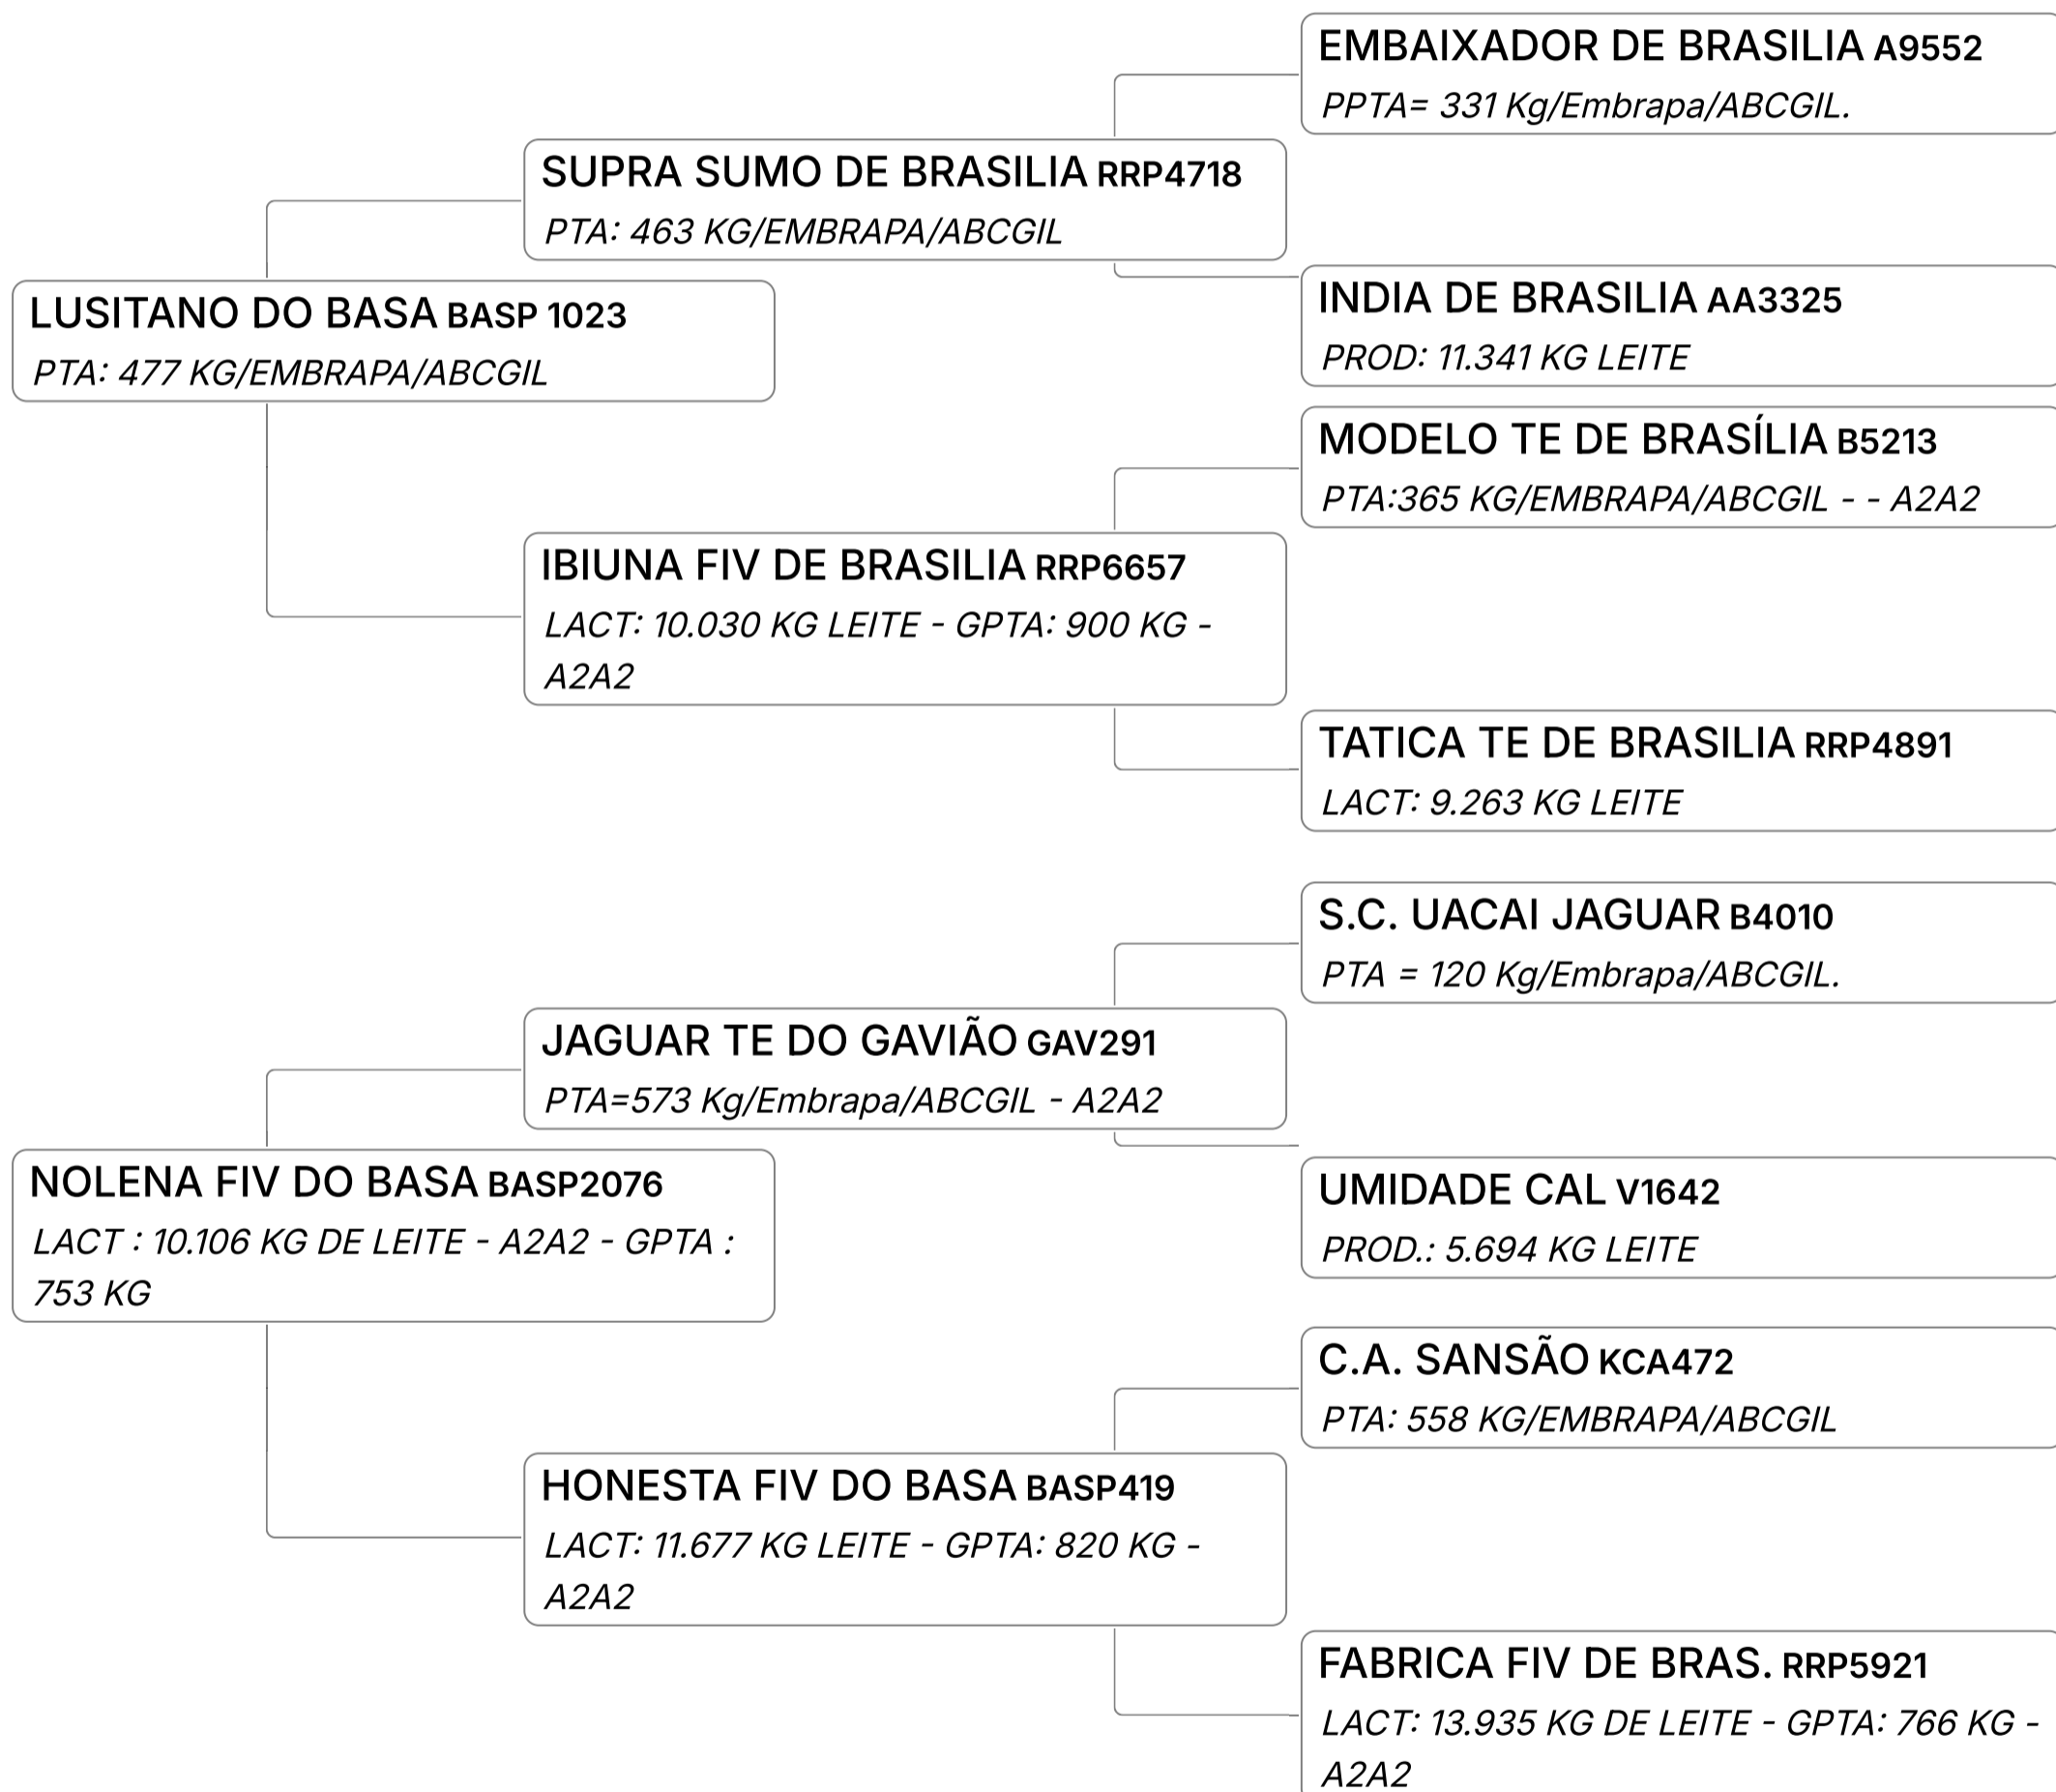

LEILÃO EMBASADOS GIR LEITEIRO

Lote
50

DONIS FIV DO BASA (BASA1899)

Individual **Animal** | GIR LEITEIRO | MACHO | Nasc: 21/12/2019 | 60 meses | A2A2 Vendedor **FAZENDAS DO BASA**

Q CENTRAL: ST GENETICS - TOTAL DE DOSES VENDIDAS EM 2024: 1214 / DOSES EM ESTOQUE: (4489 CONVENCIONAIS - 563 SEXADAS)

Lote

51

ESMERO FIV DO BASA (BASA2046)

Individual **Animal** | GIR LEITEIRO | MACHO Nasc: 04/05/2020 | 55 meses Vendedor **FAZENDAS DO BASA**

Q CENTRAL: ABS PECPLAN - DOSES EM ESTOQUE: 268 CONVENCIONAIS

LEILÃO EMBASADOS GIR LEITEIRO