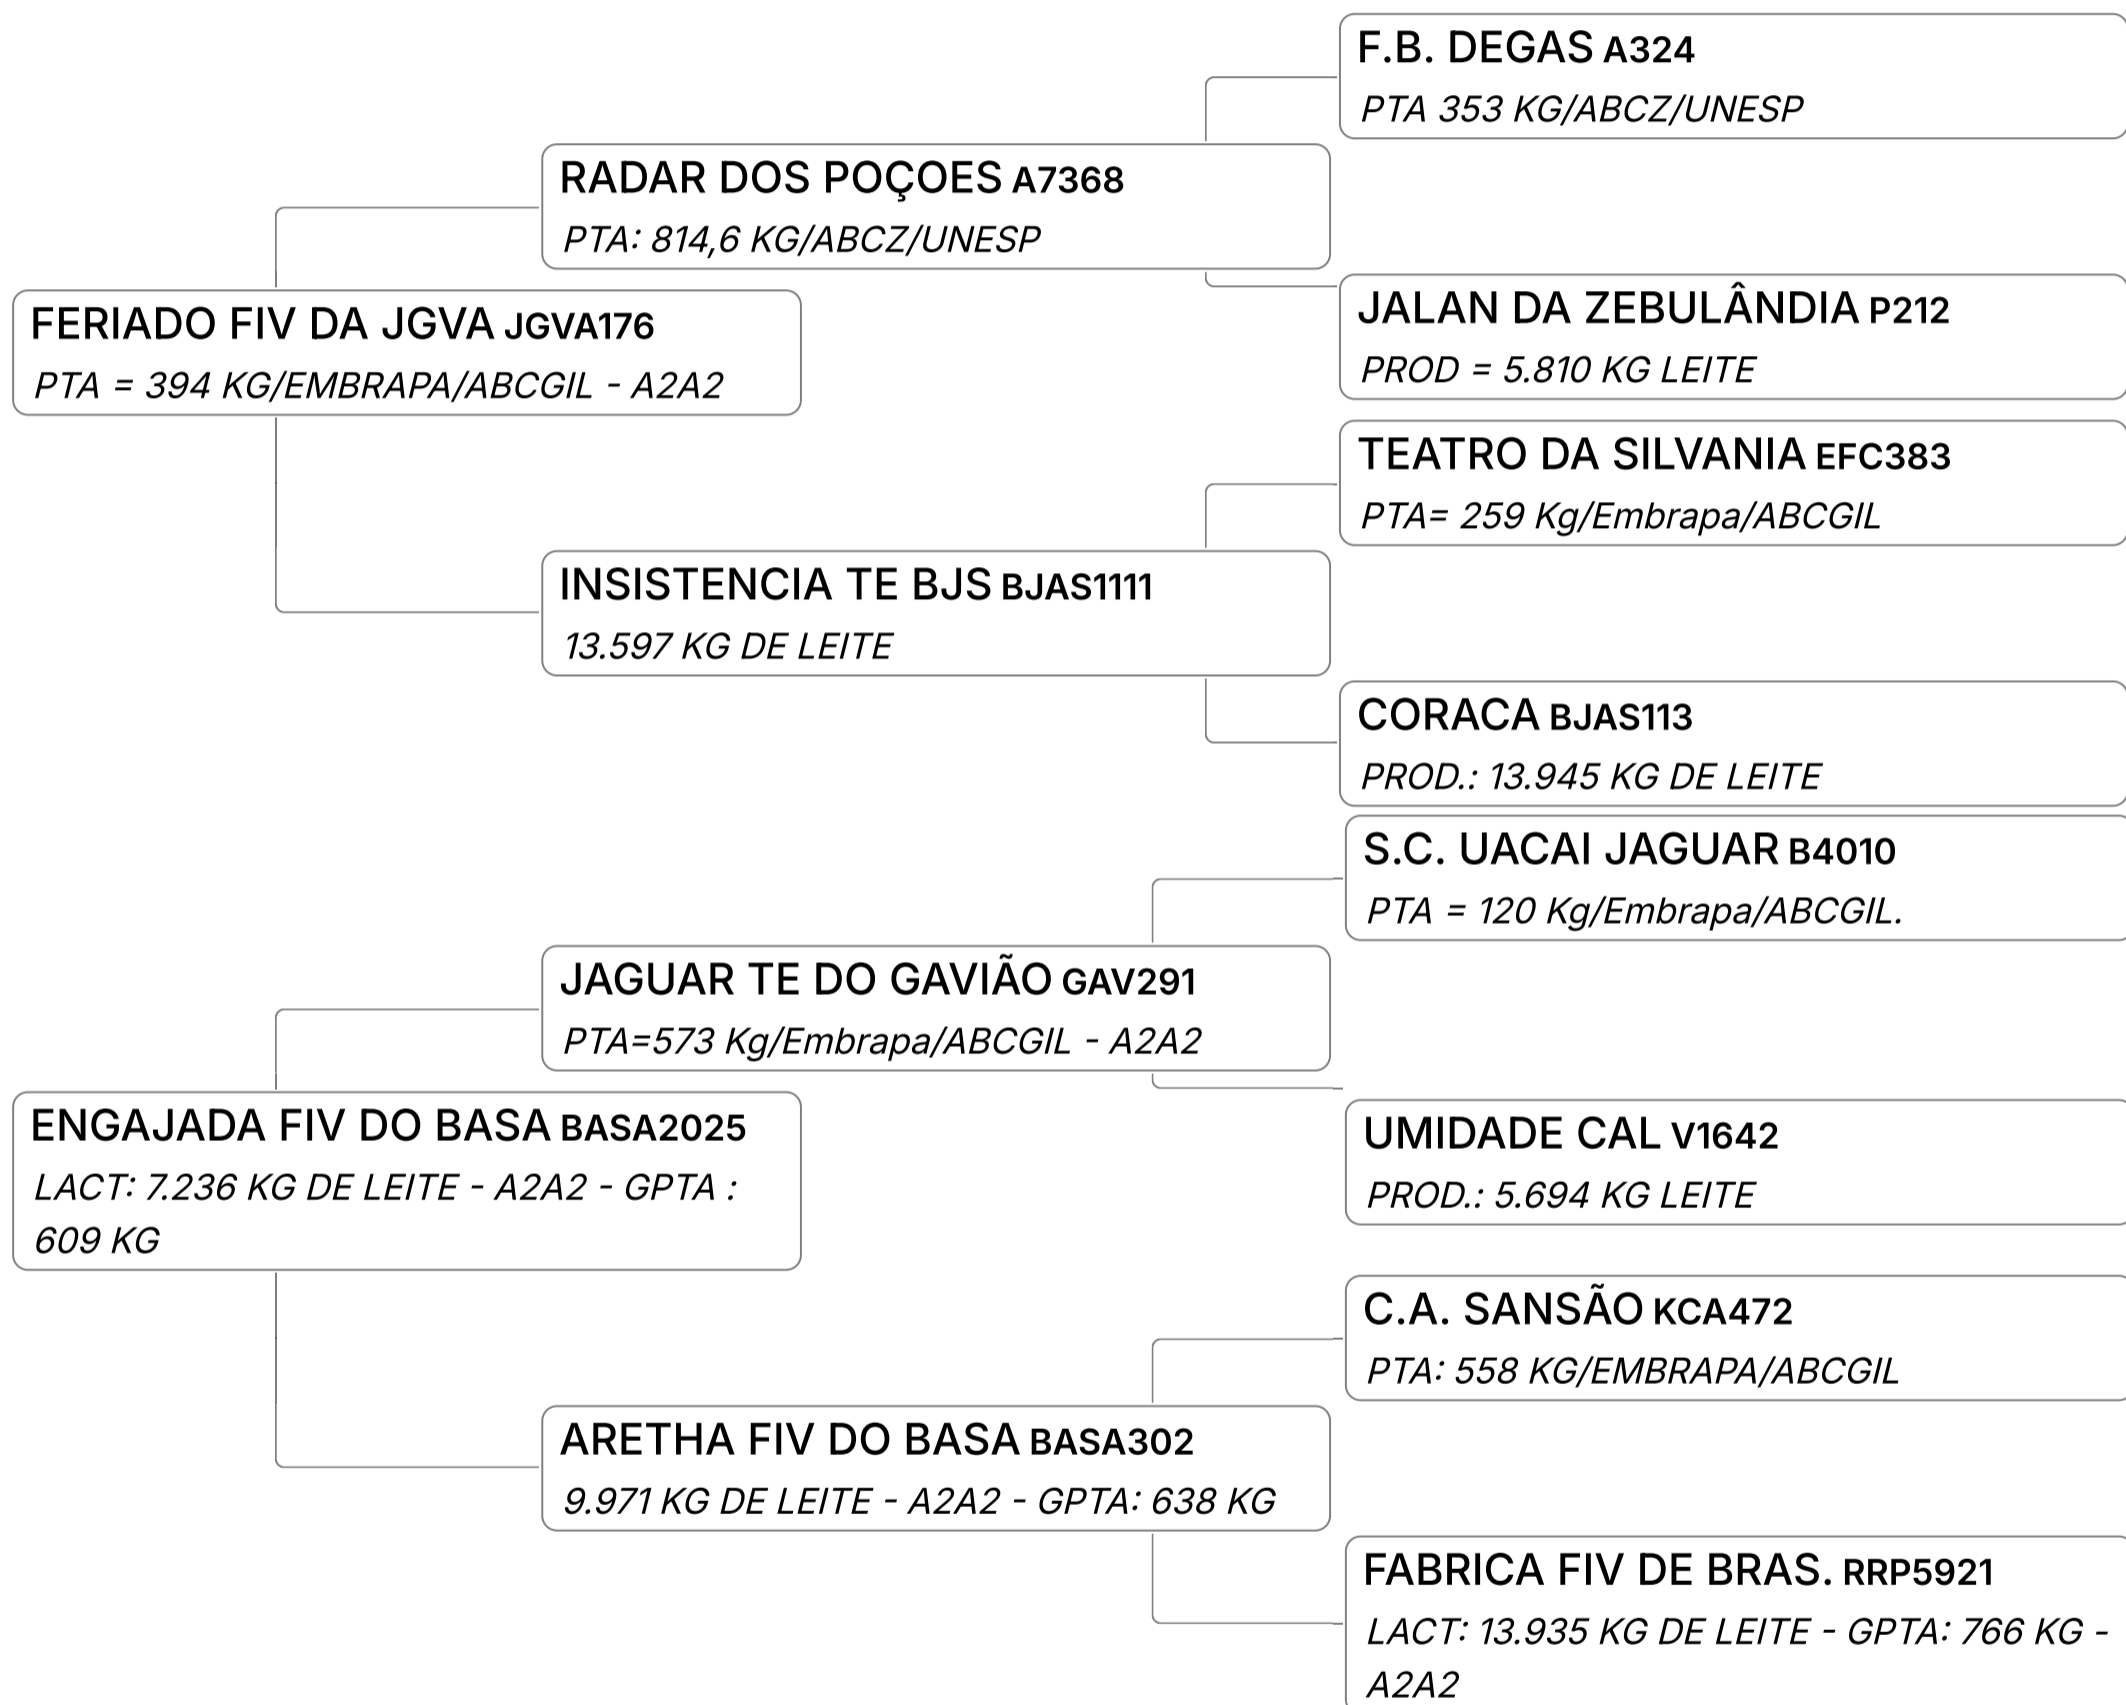

LEILÃO EMBASADOS GIR LEITEIRO

Lote

66 G

ENGAJADA FIV DO BASA

Composto **Embrião** Vendedor **FAZENDAS DO BASA**

✓ 02 BÔNUS