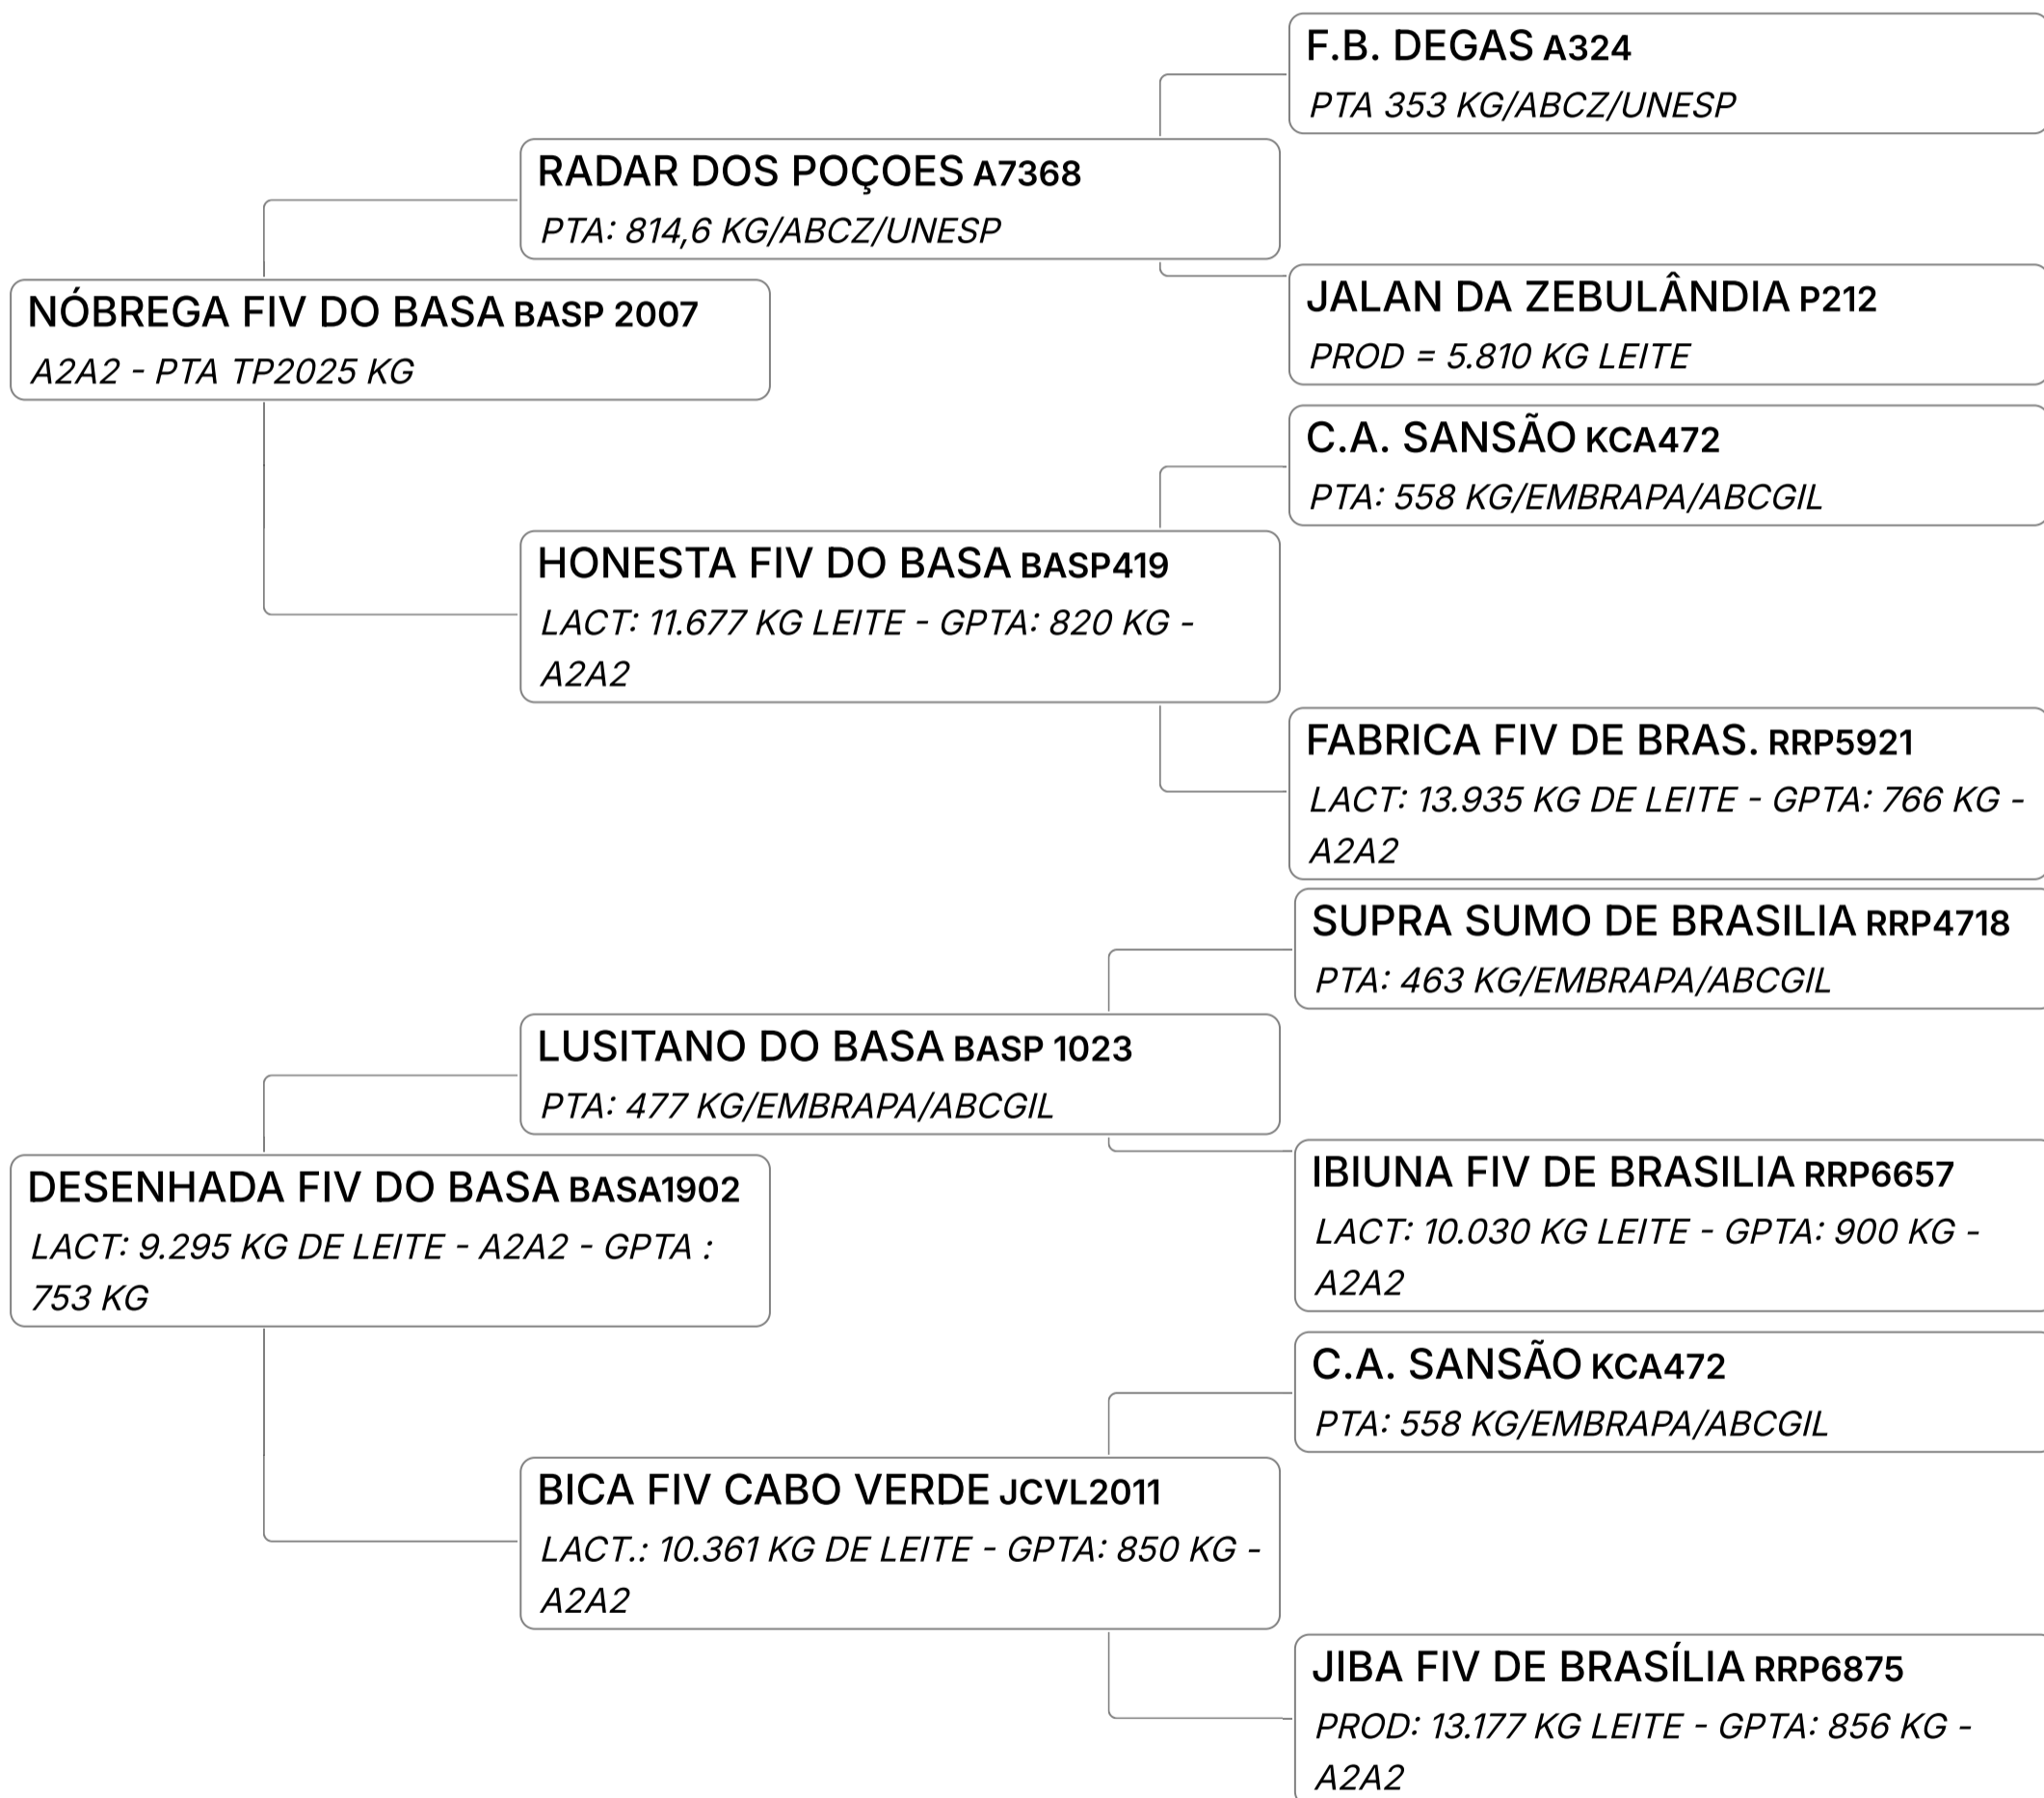

LEILÃO EMBASADOS GIR LEITEIRO

Lote

64 F**RAYANE FIV PARACATU**Composto **Embrião** Vendedor **FAZENDAS DO BASA**

✓ 02 EMBRIÕES - 03 BÔNUS

LEILÃO EMBASADOS GIR LEITEIRO

Lote

65 A**DAMA FIV DO BASA**Composto **Embrião** Vendedor **FAZENDAS DO BASA**

✓ 01 EMBRIÃO

LEILÃO EMBASADOS GIR LEITEIRO

Lote

65 B**DESENHADA FIV DO BASA**Composto **Embrião** Vendedor **FAZENDAS DO BASA**

✓ 01 EMBRIÃO

Lote

65 C

BANANINHA FIV DO BASA