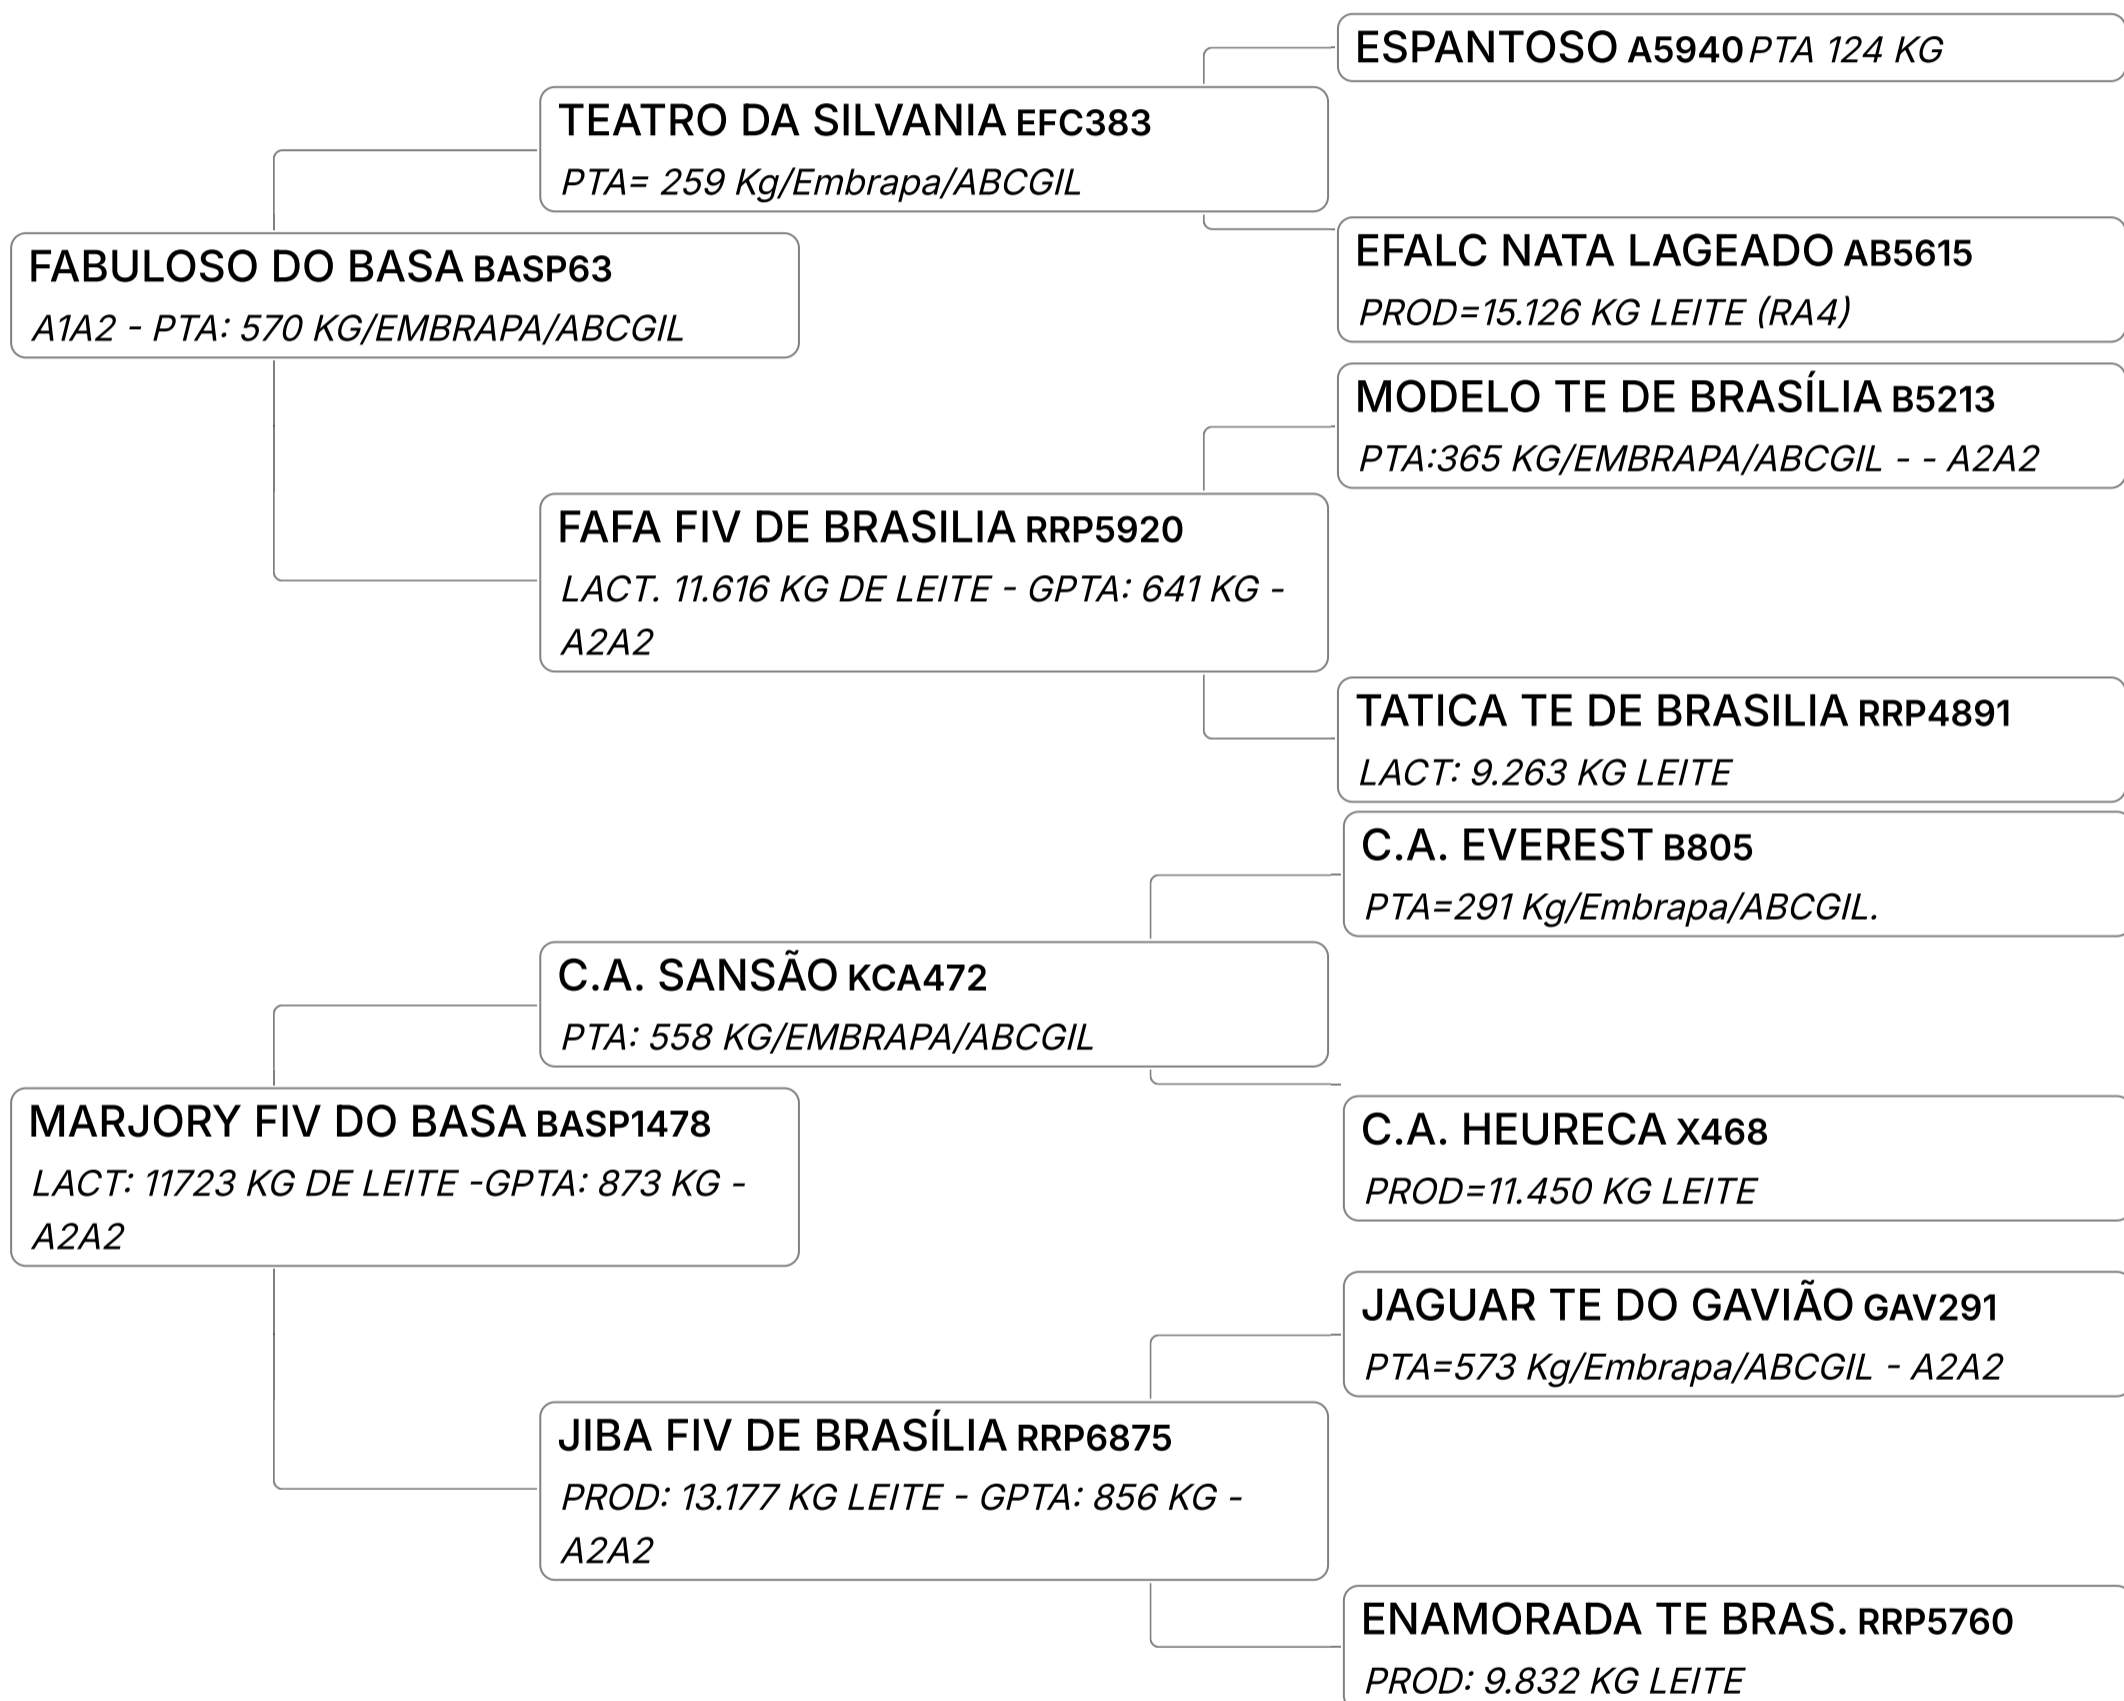

✓ 01 EMBRIÃO

LEILÃO EMBASADOS GIR LEITEIRO

Lote

65 B**DESENHADA FIV DO BASA**Composto **Embrião** Vendedor **FAZENDAS DO BASA**

✓ 01 EMBRIÃO

Lote

65 C

BANANINHA FIV DO BASA

Composto **Embrião** Vendedor **FAZENDAS DO BASA**

✓ 02 EMBRIÕES

LEILÃO EMBASADOS GIR LEITEIRO

Lote

65 D**MARJORY FIV DO BASA**Composto **Embrião** Vendedor **FAZENDAS DO BASA**

✓ 06 EMBRIÕES

Lote

65 E