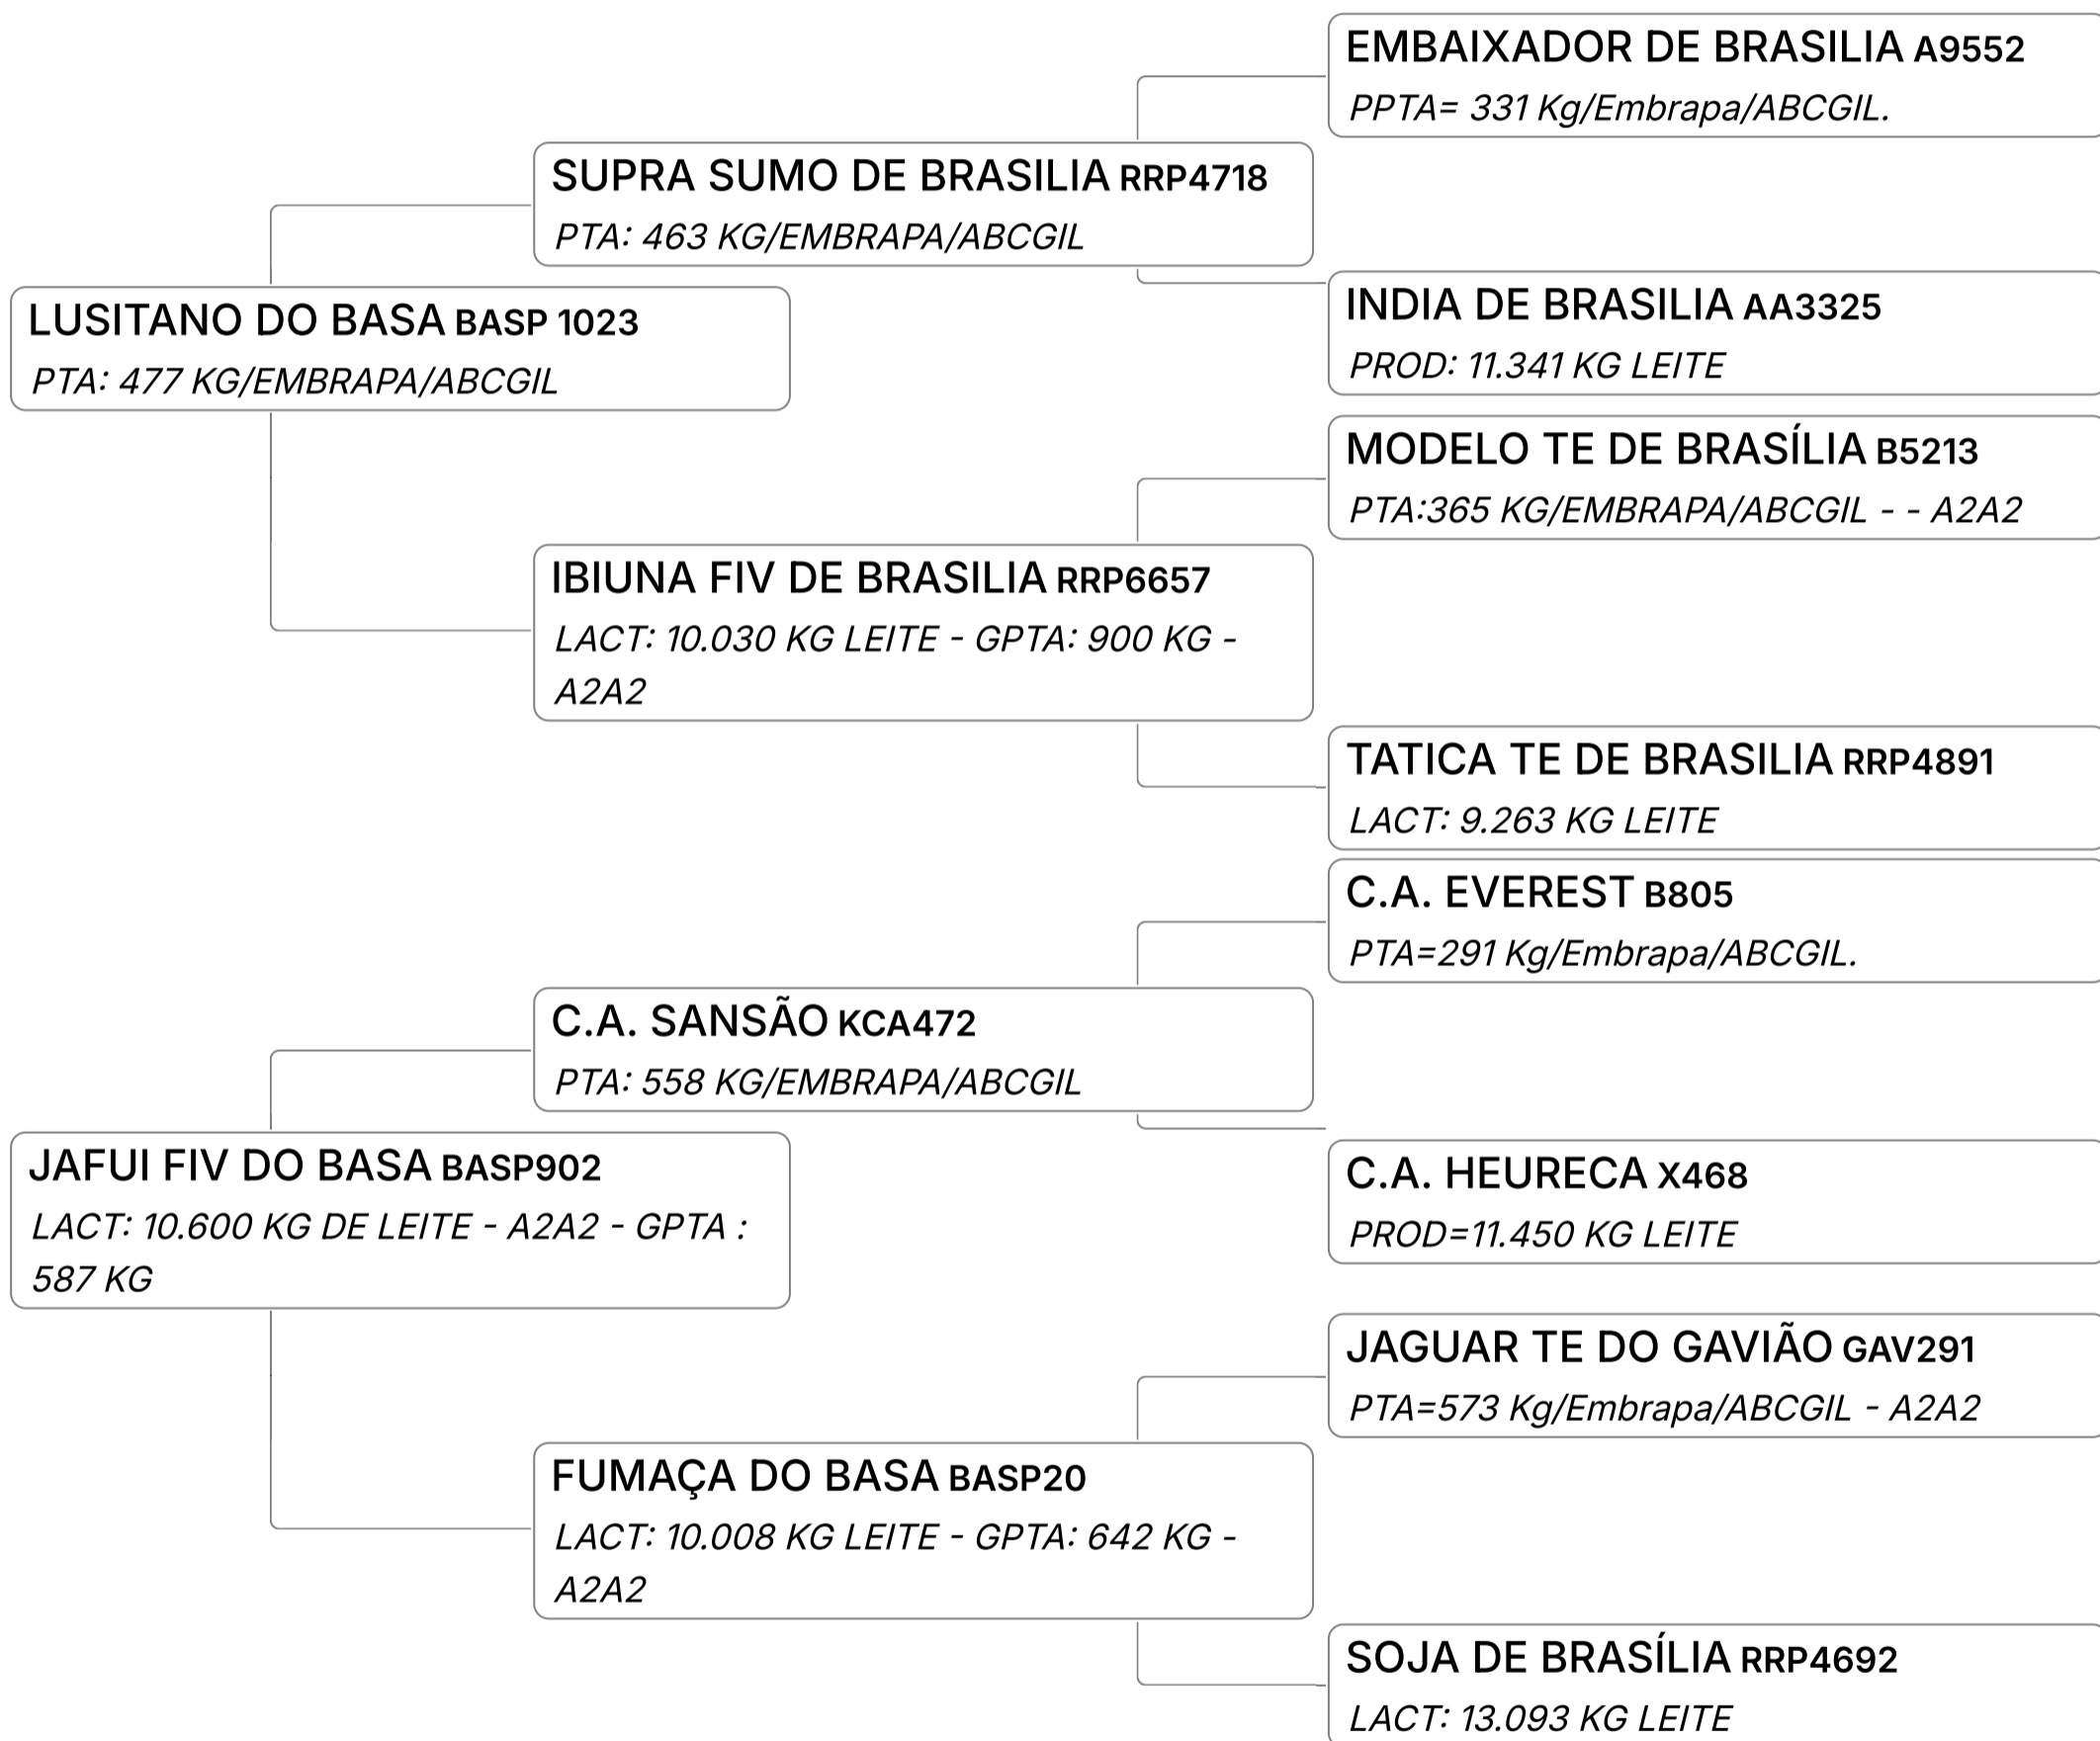

LEILÃO EMBASADOS GIR LEITEIRO

Lote

63 A

JAFUI FIV DO BASA

Composto **Embrião** Vendedor **FAZENDAS DO BASA**

✓ 04 EMBRIÕES