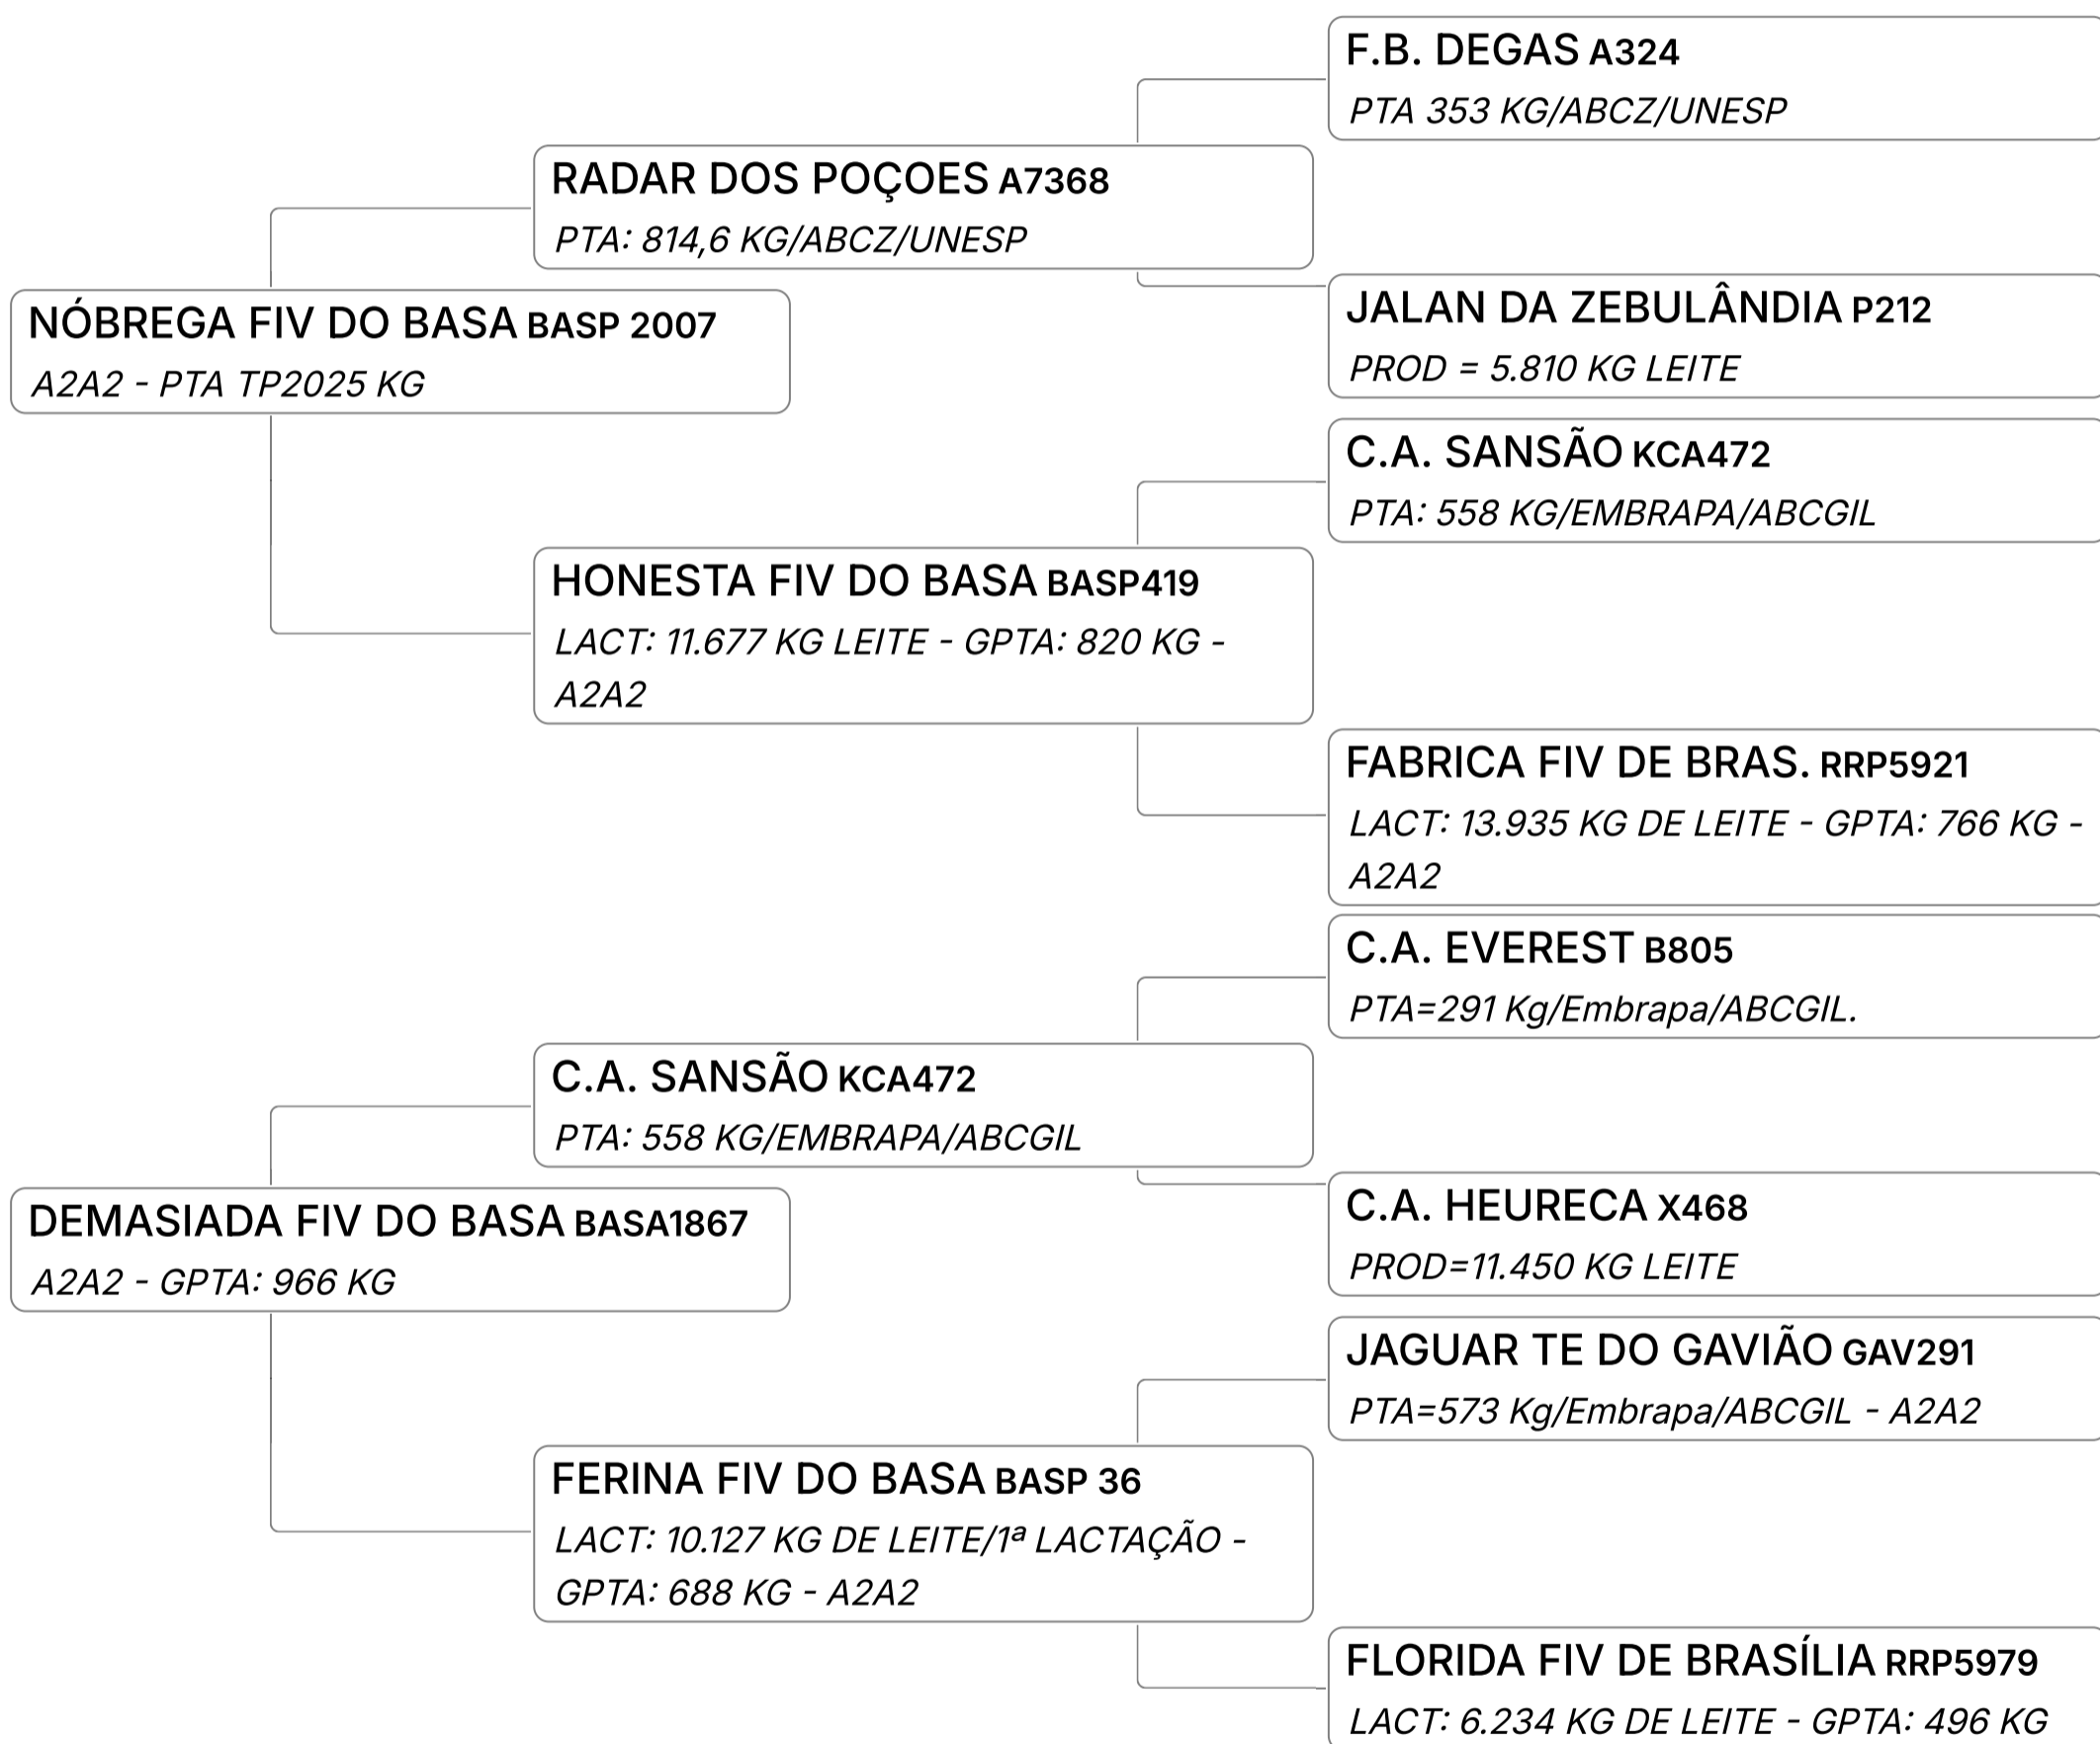

✓ SEXADA DE FÊMEA ✓ RECEPTORA: VTB 158

LEILÃO EMBASADOS GIR LEITEIRO

RAYANE FIV PARACATU

Individual **Prenhez** GIR 02/2025 Mãe: LACT: 5.785 KG DE LEITE /312 DIAS Vendedor **FAZENDAS DO BASA**
LEITEIRO - GPTA: 604 KG - A2A2

✓ SEXADA DE FÊMEAQ RECEPTORAS: BASA 4809 - 8893 BS

LEILÃO EMBASADOS GIR LEITEIRO

Lote

8

DEMASIADA FIV DO BASA

Composto **Prenhez** GIR LEITEIRO 04/2025 Mãe: A2A2 - GPTA: 966 KG Vendedor **FAZENDAS DO BASA**