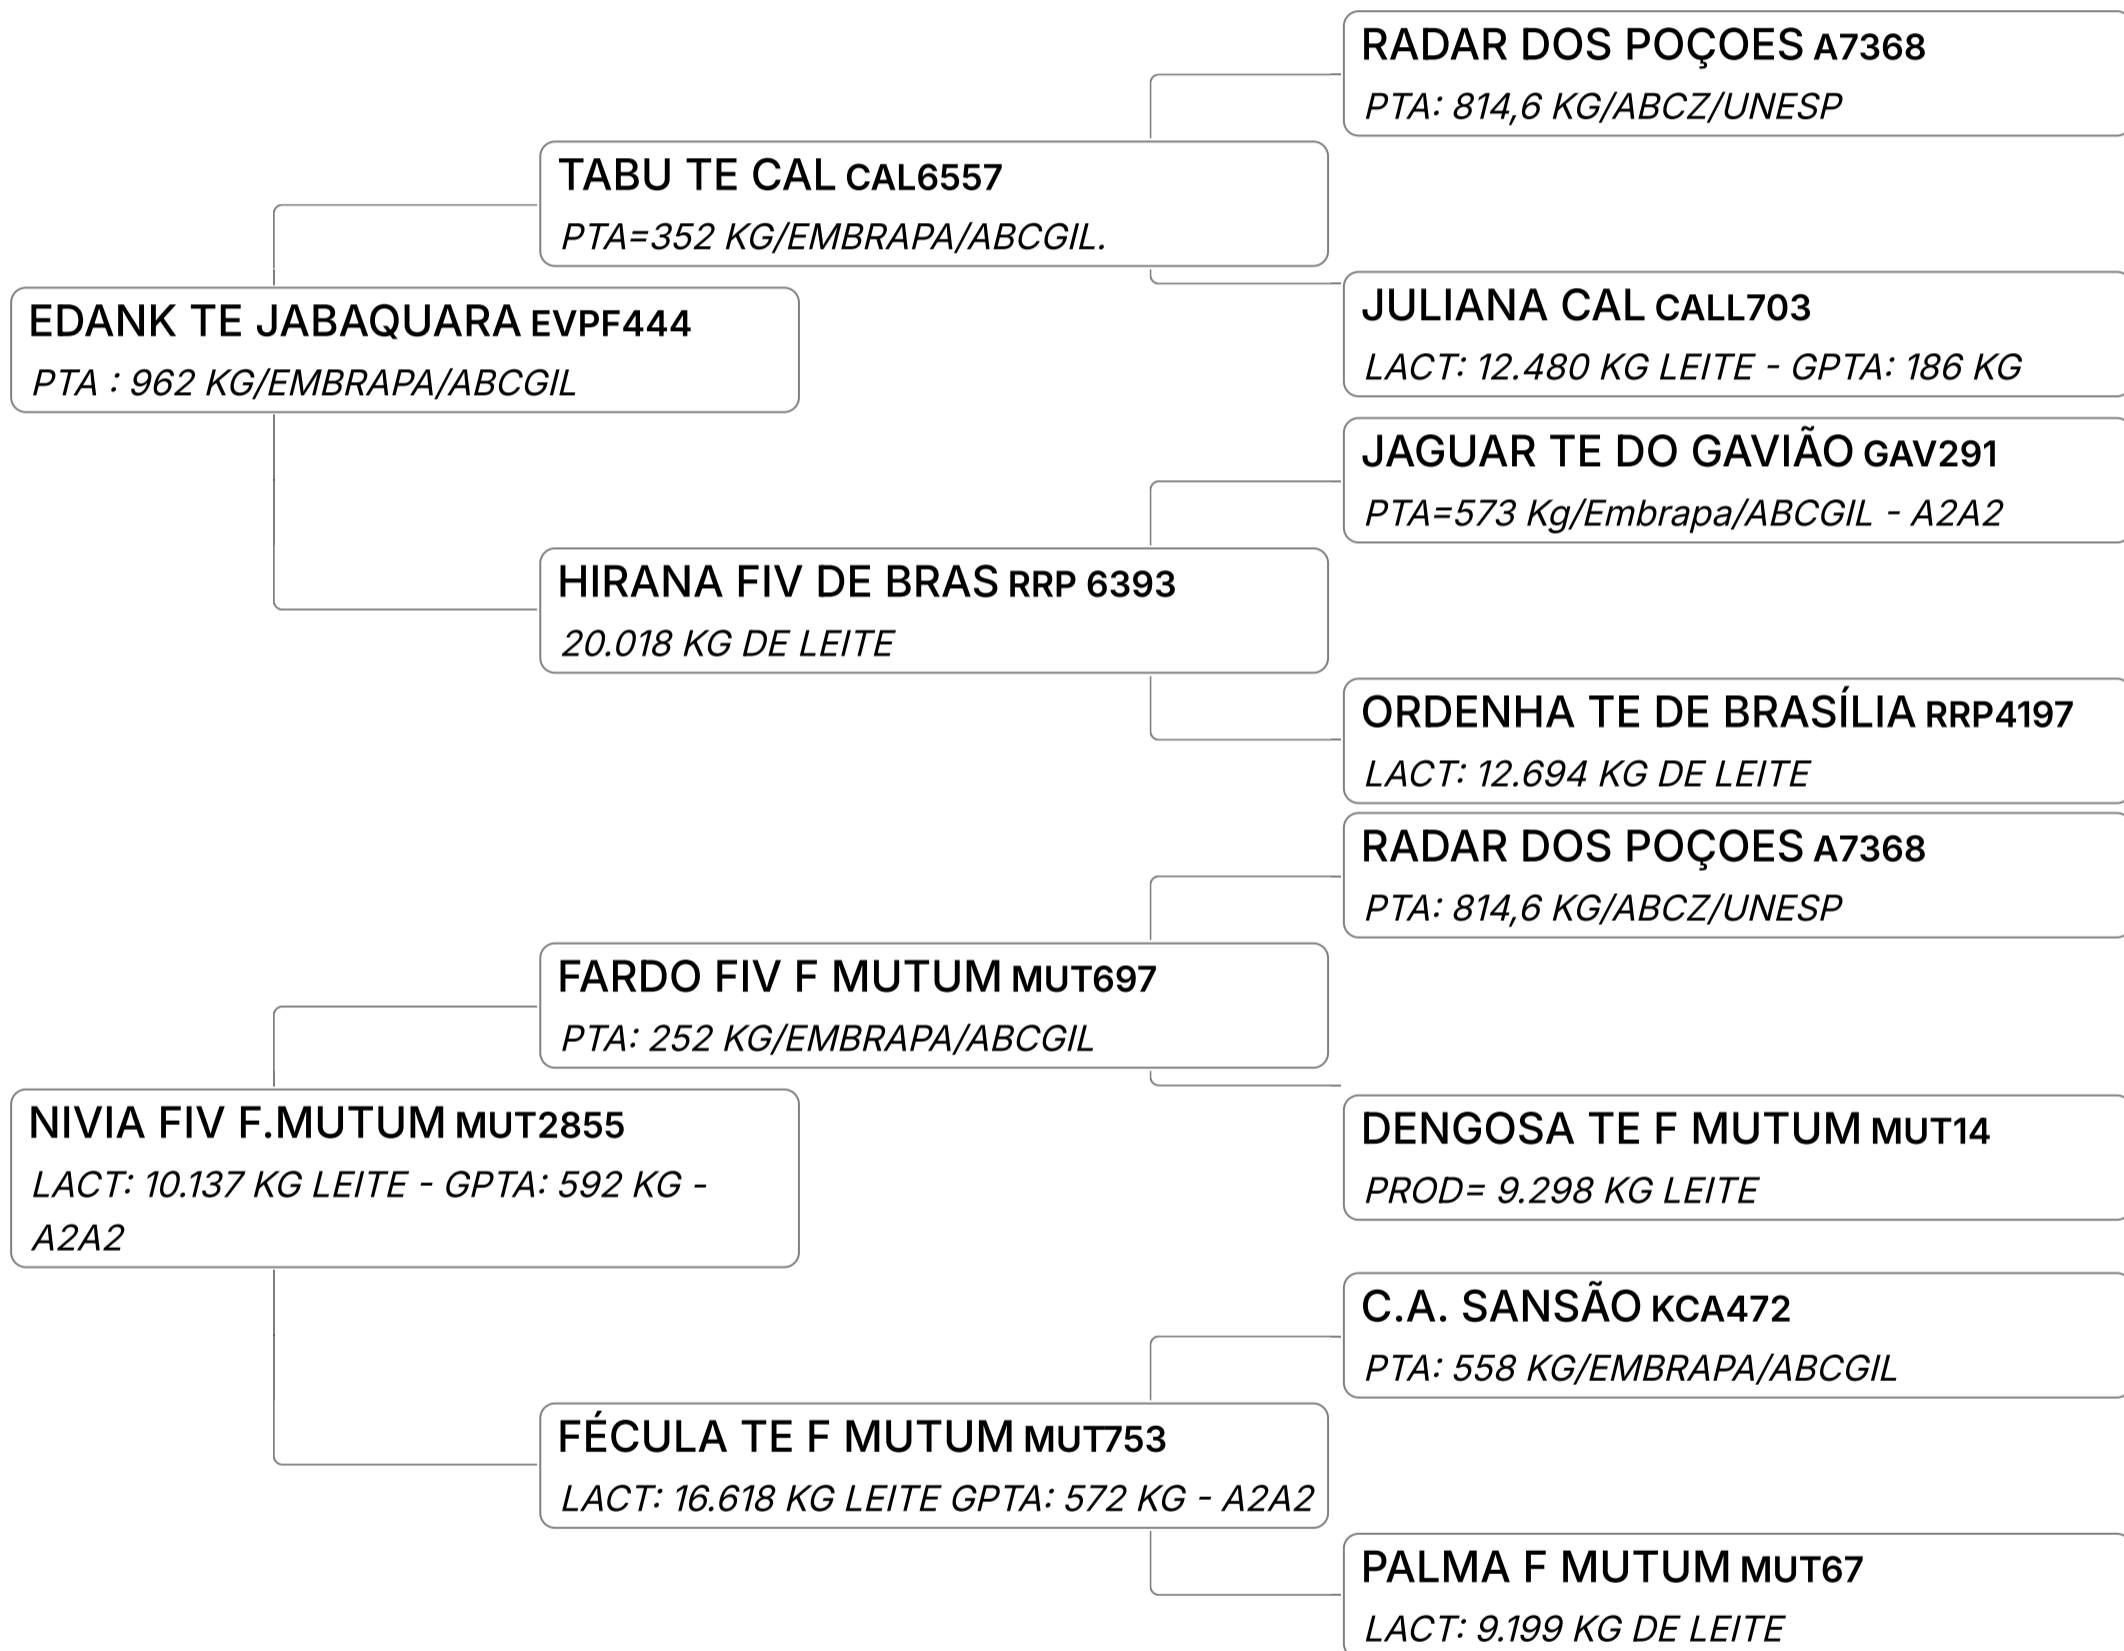

✓ SEXADA DE FÊMEAQ RECEPTORAS: BASA 4809 - 8893 BS

LEILÃO EMBASADOS GIR LEITEIRO

Lote

8

DEMASIADA FIV DO BASA

Composto **Prenhez** GIR LEITEIRO 04/2025 Mãe: A2A2 - GPTA: 966 KG Vendedor **FAZENDAS DO BASA**

✓ SEXADA DE FÊMEA ✓ RECEPTORA: VTB 129 - 055

LEILÃO EMBASADOS GIR LEITEIRO

Lote

9

NIVIA FIV F.MUTUM

Individual **Prenhez** GIR 04/2025 Mãe: LACT: 10.137 KG LEITE - GPTA: 592 KG - A2A2 Vendedor **FAZENDAS DO BASA**

✓ SEXADA DE FÊMEA ✓ RECEPTORA: MH 4221

LEILÃO EMBASADOS GIR LEITEIRO

Lote

10

ALASTRA FIV DO BASA

Individual **Prenhez** GIR 04/2025 Mãe: LACT: 7.715 KG DE LEITE - GPTA: 869 KG - A2A2 Vendedor **FAZENDAS DO BASA**

✓ SEXADA DE FÊMEA ✓ RECEPTORA: VTB 153

LEILÃO EMBASADOS GIR LEITEIRO

Lote
11

AMERICANA FIV CABO VERDE

Individual **Prenhez** GIR 06/2025 Mãe: LACT: 11.796 KG LEITE - GPTA: 738 KG - A2A2 Vendedor **FAZENDAS DO BASA**