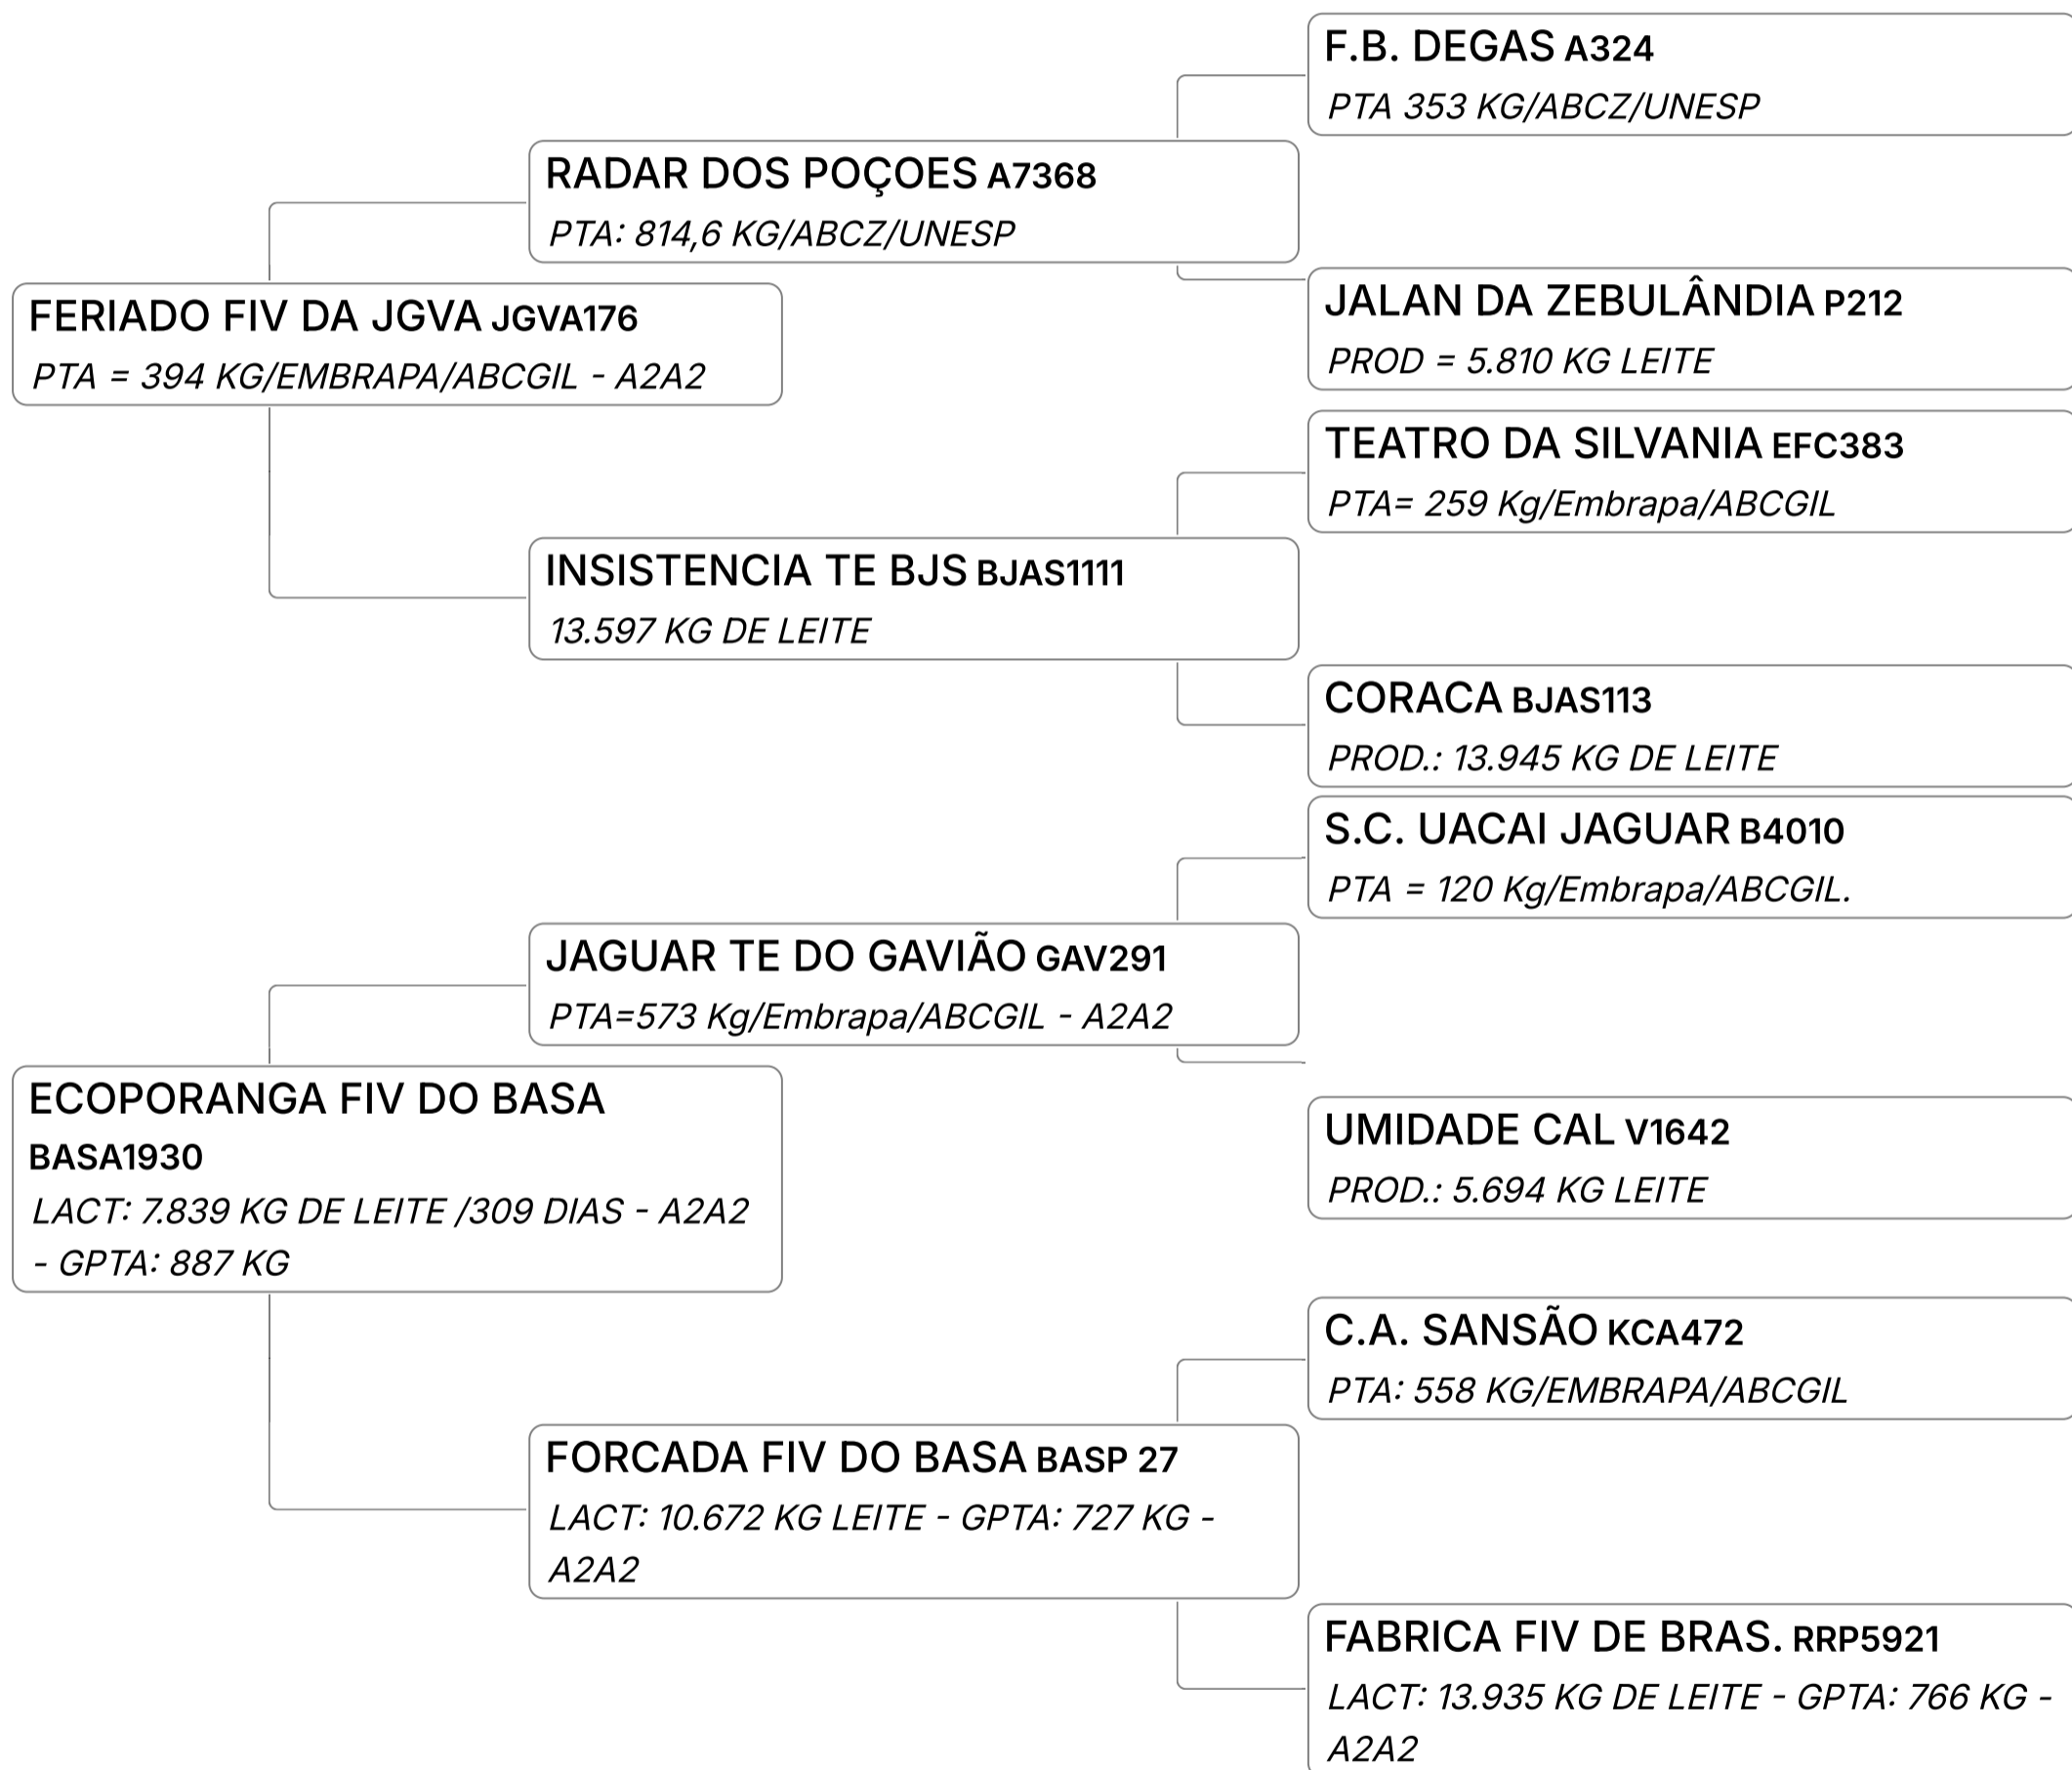

✓ 02 EMBRIÕES

Lote

66 D

ECOPORANGA FIV DO BASA

Composto **Embrião** Vendedor **FAZENDAS DO BASA**

✓ 01 EMBRIÃO

Lote

66 E

ECOPORANGA FIV DO BASA

Composto **Embrião** Vendedor **FAZENDAS DO BASA**

✓ 02 EMBRIÕES

LEILÃO EMBASADOS GIR LEITEIRO

Lote

66 F**EVINY FIV DO BASA**Composto **Embrião** Vendedor **FAZENDAS DO BASA**

✓ 01 BÔNUS