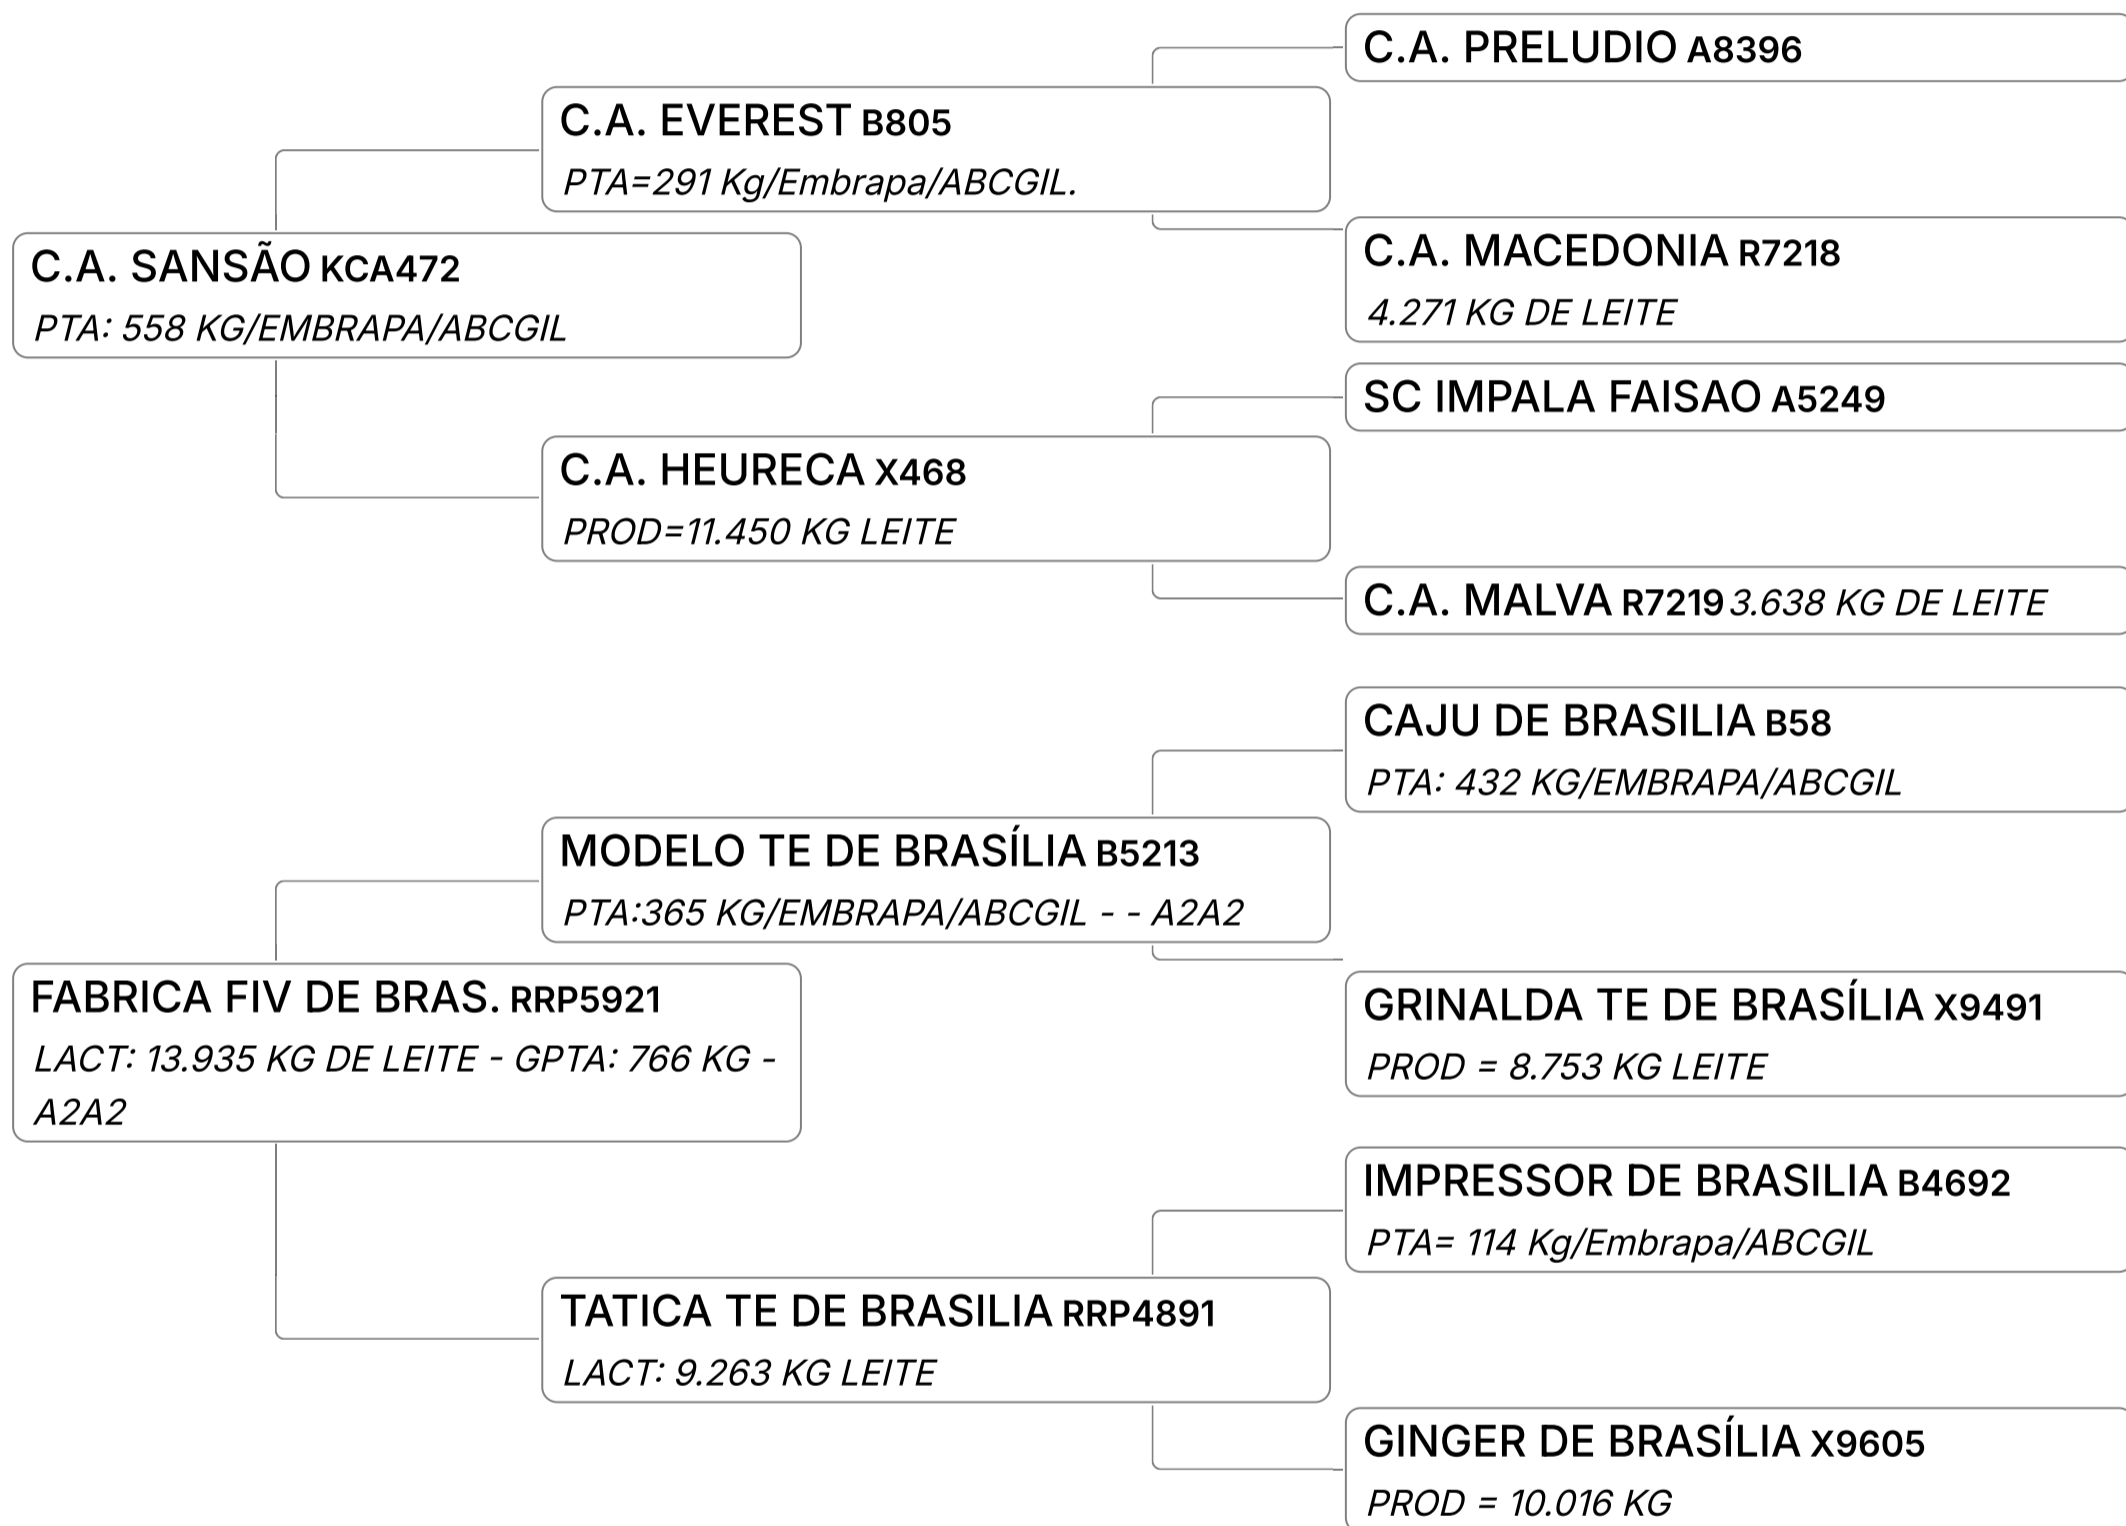

Lote

73 E

METANO FIV DO BASA

Composto **Sêmen** GIR LEITEIRO PTA= 643 KG/EMBRAPA/ABCGIL Vendedor **FAZENDAS DO BASA**

✓ 03 DOSES DE SÊMEN SEXADO