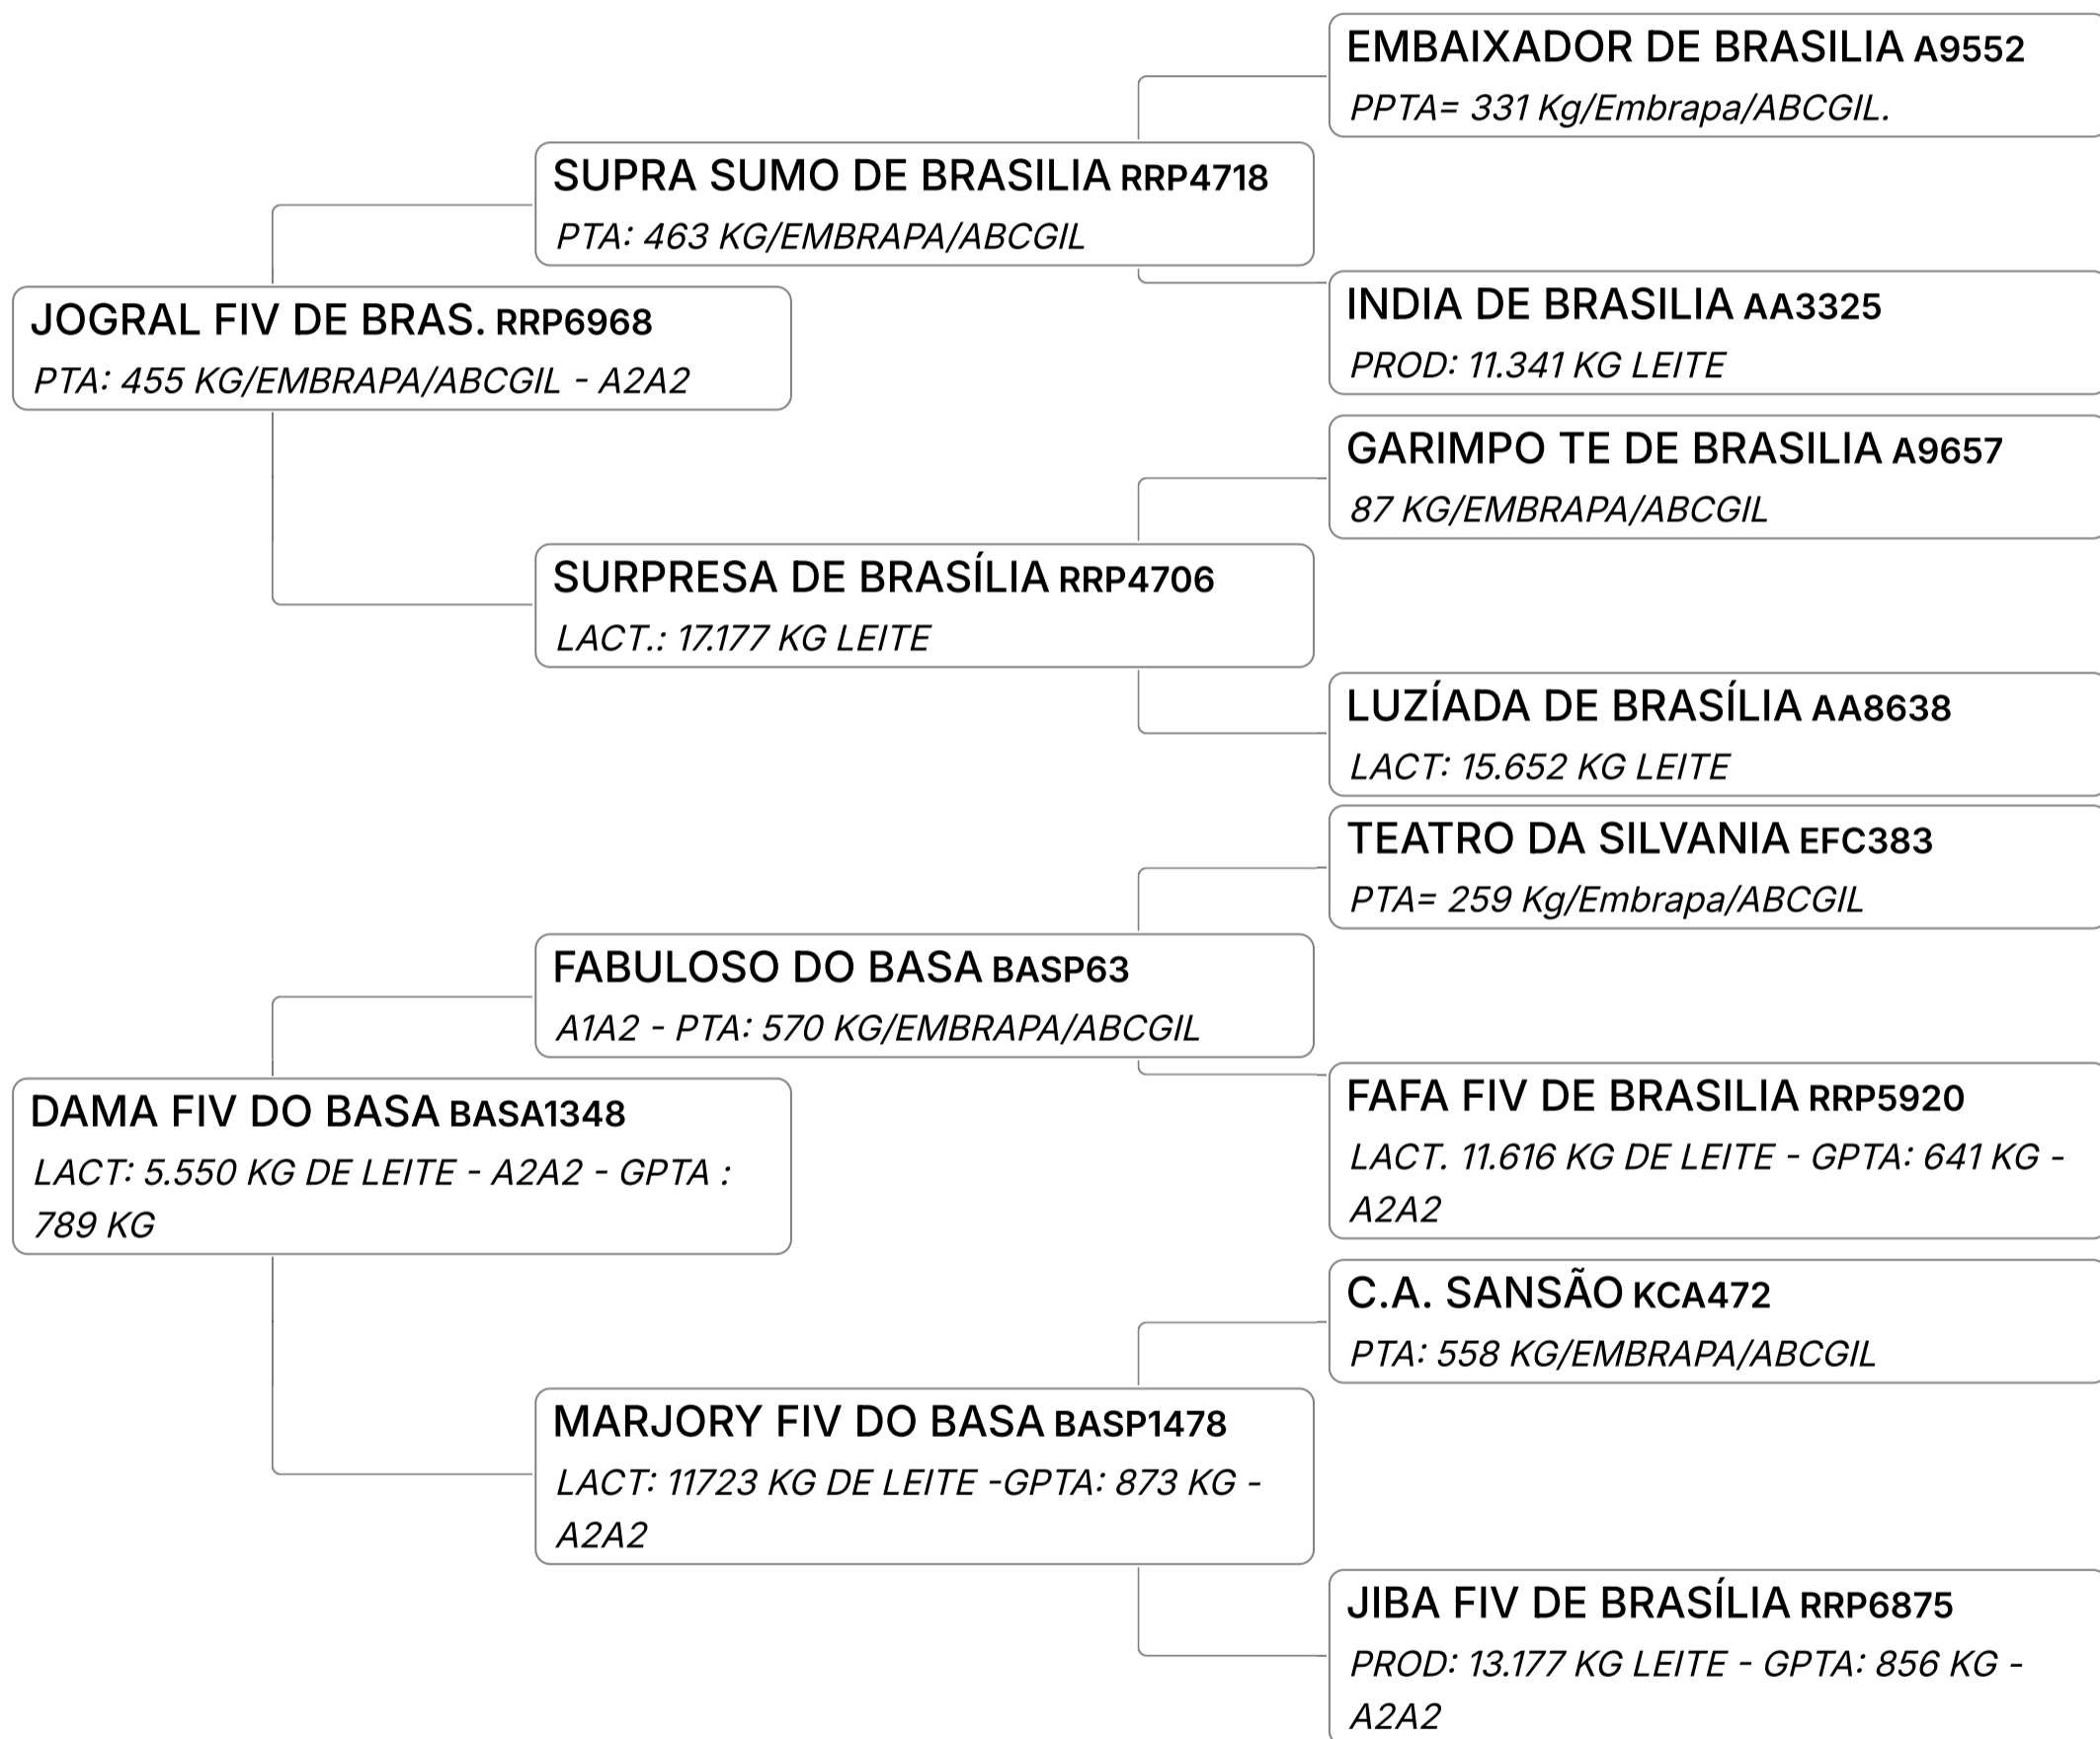

LEILÃO EMBASADOS GIR LEITEIRO

Lote

64 F**RAYANE FIV PARACATU**Composto **Embrião** Vendedor **FAZENDAS DO BASA**

✓ 02 EMBRIÕES - 03 BÔNUS

LEILÃO EMBASADOS GIR LEITEIRO

Lote

65 A**DAMA FIV DO BASA**Composto **Embrião** Vendedor **FAZENDAS DO BASA**