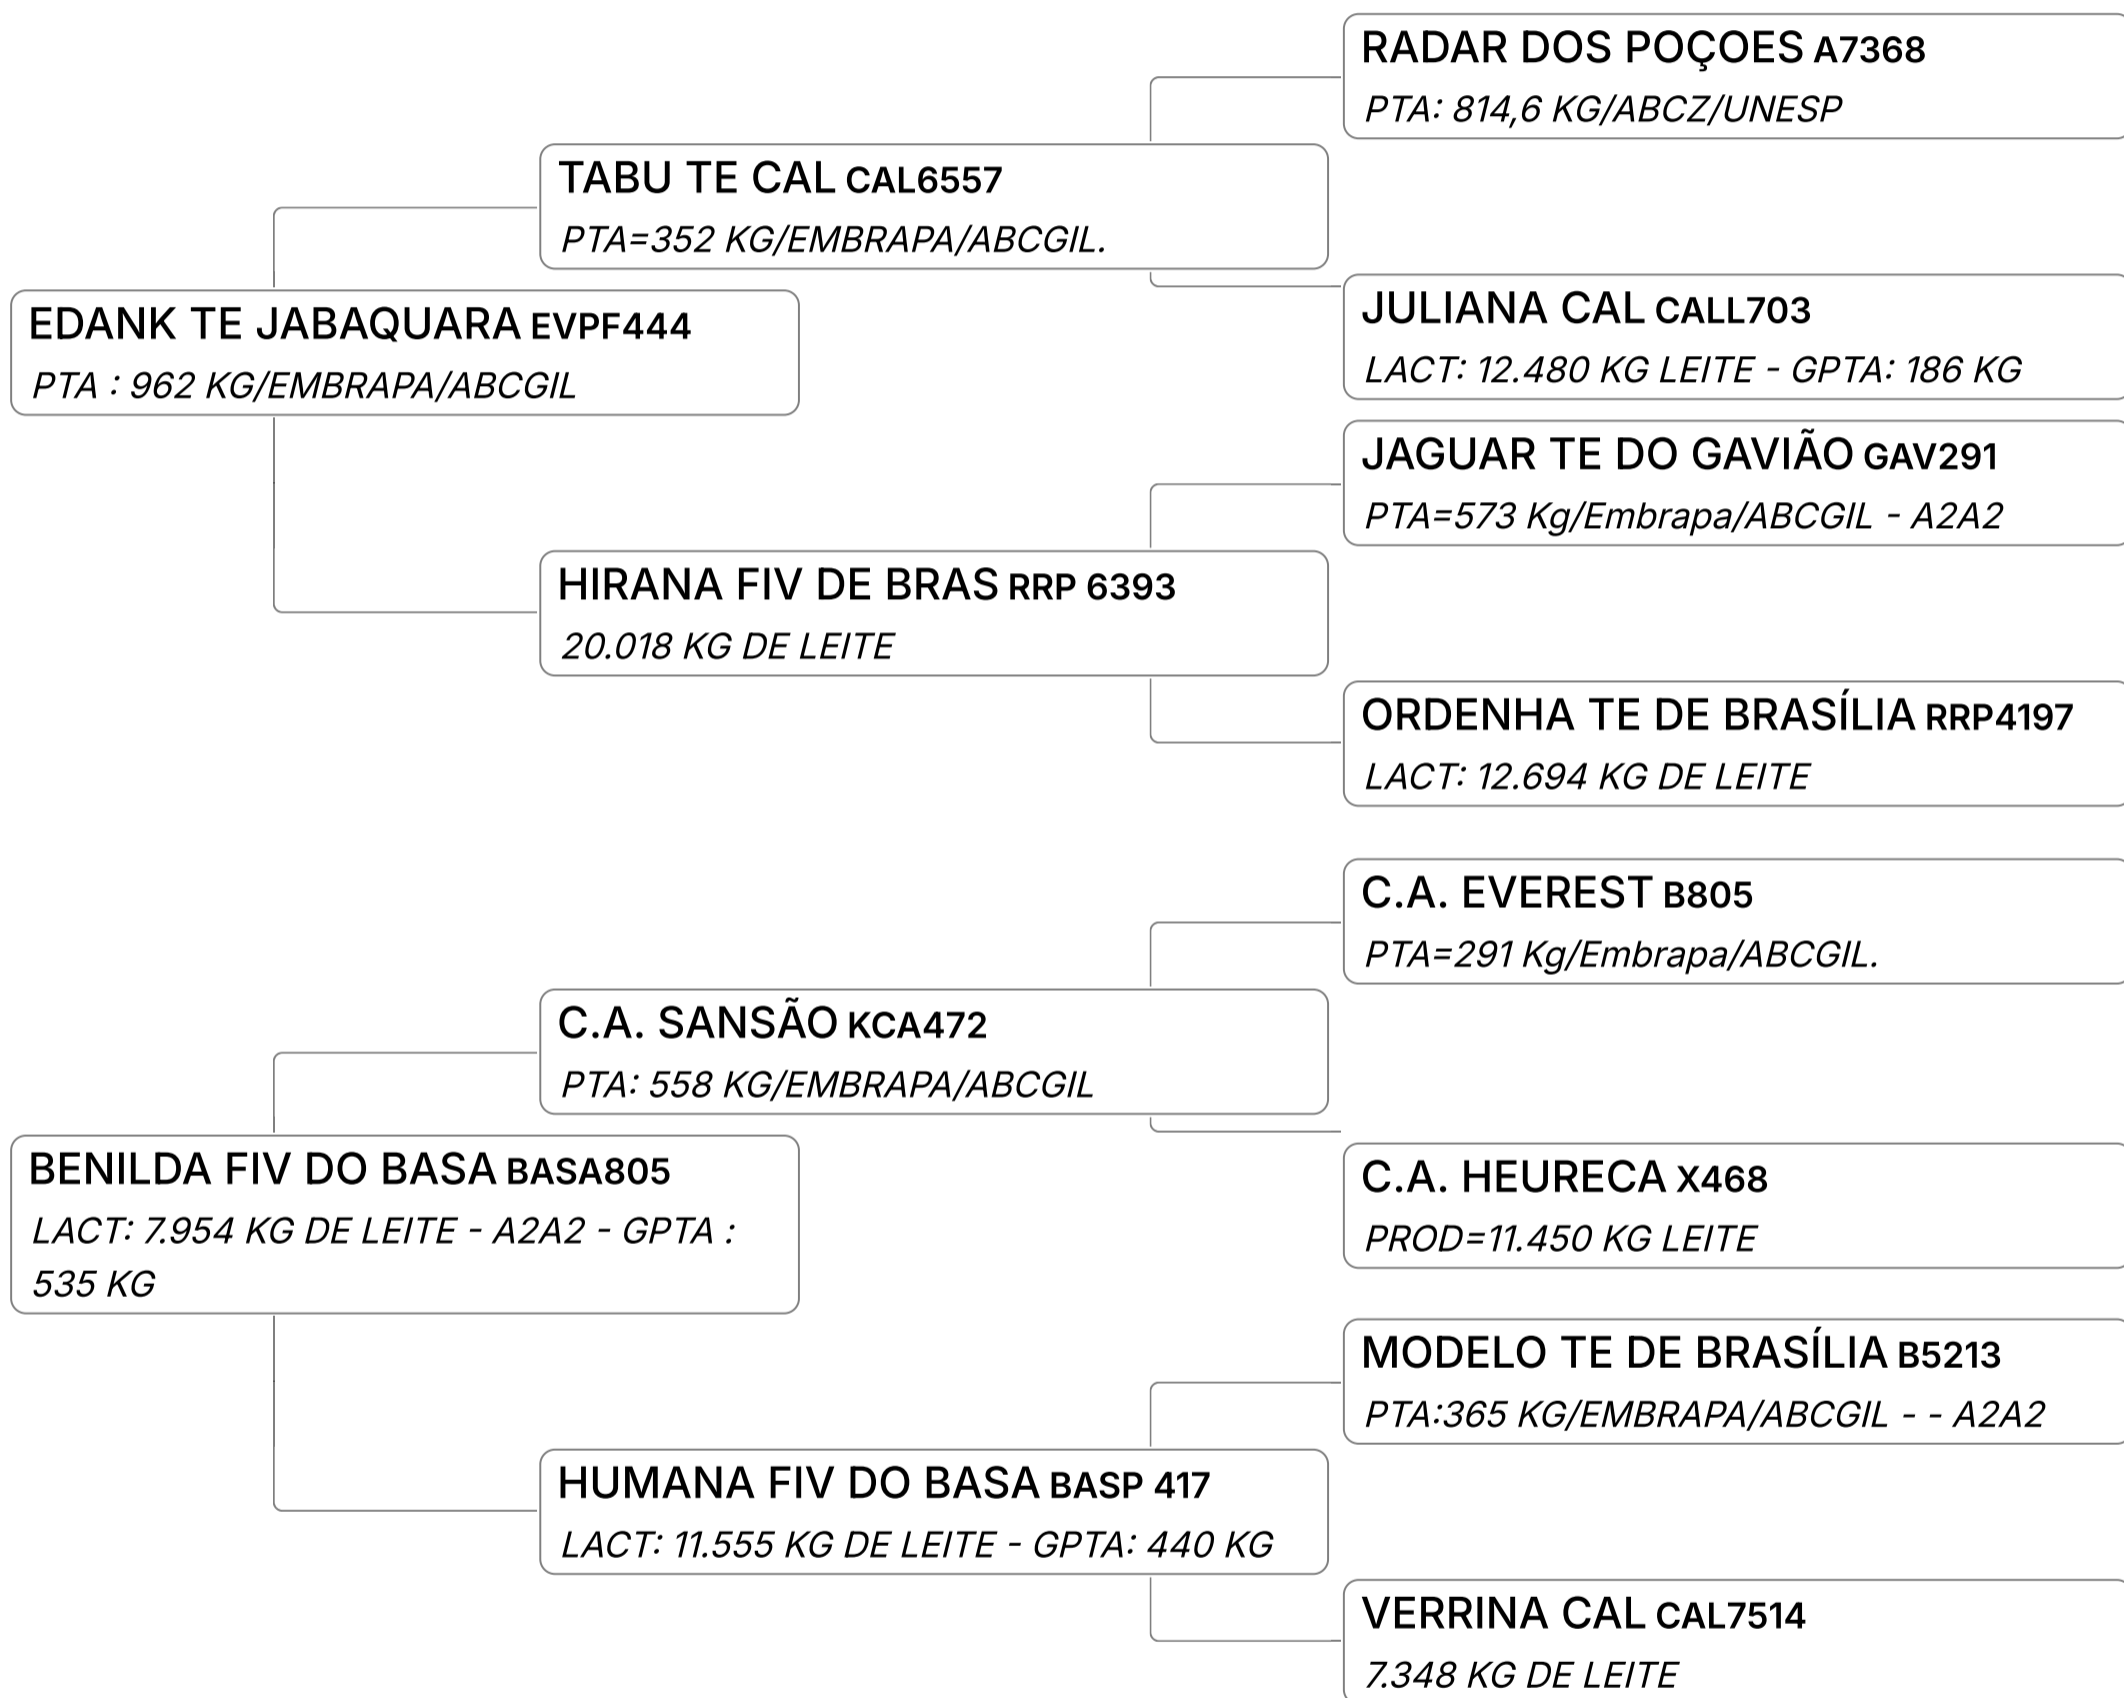

LEILÃO EMBASADOS GIR LEITEIRO

Lote

32

GURUMBUMBA FIV DO BASA (BASA2752)

Individual **Animal** | GIR LEITEIRO | FÊMEA Nasc: 17/09/2022 | 27 meses Vendedor **FAZENDAS DO BASA**

Q INSEMINADA DO CAMARGO FIV DO BASA (JAGUAR TE DO GAV. x INSENSATA FIV DO BASA - 12.430 KG LEITE - GPTA: 717 KG - A2A2), SÊMEN CONVENCIONAL) DIA 21/11/24.