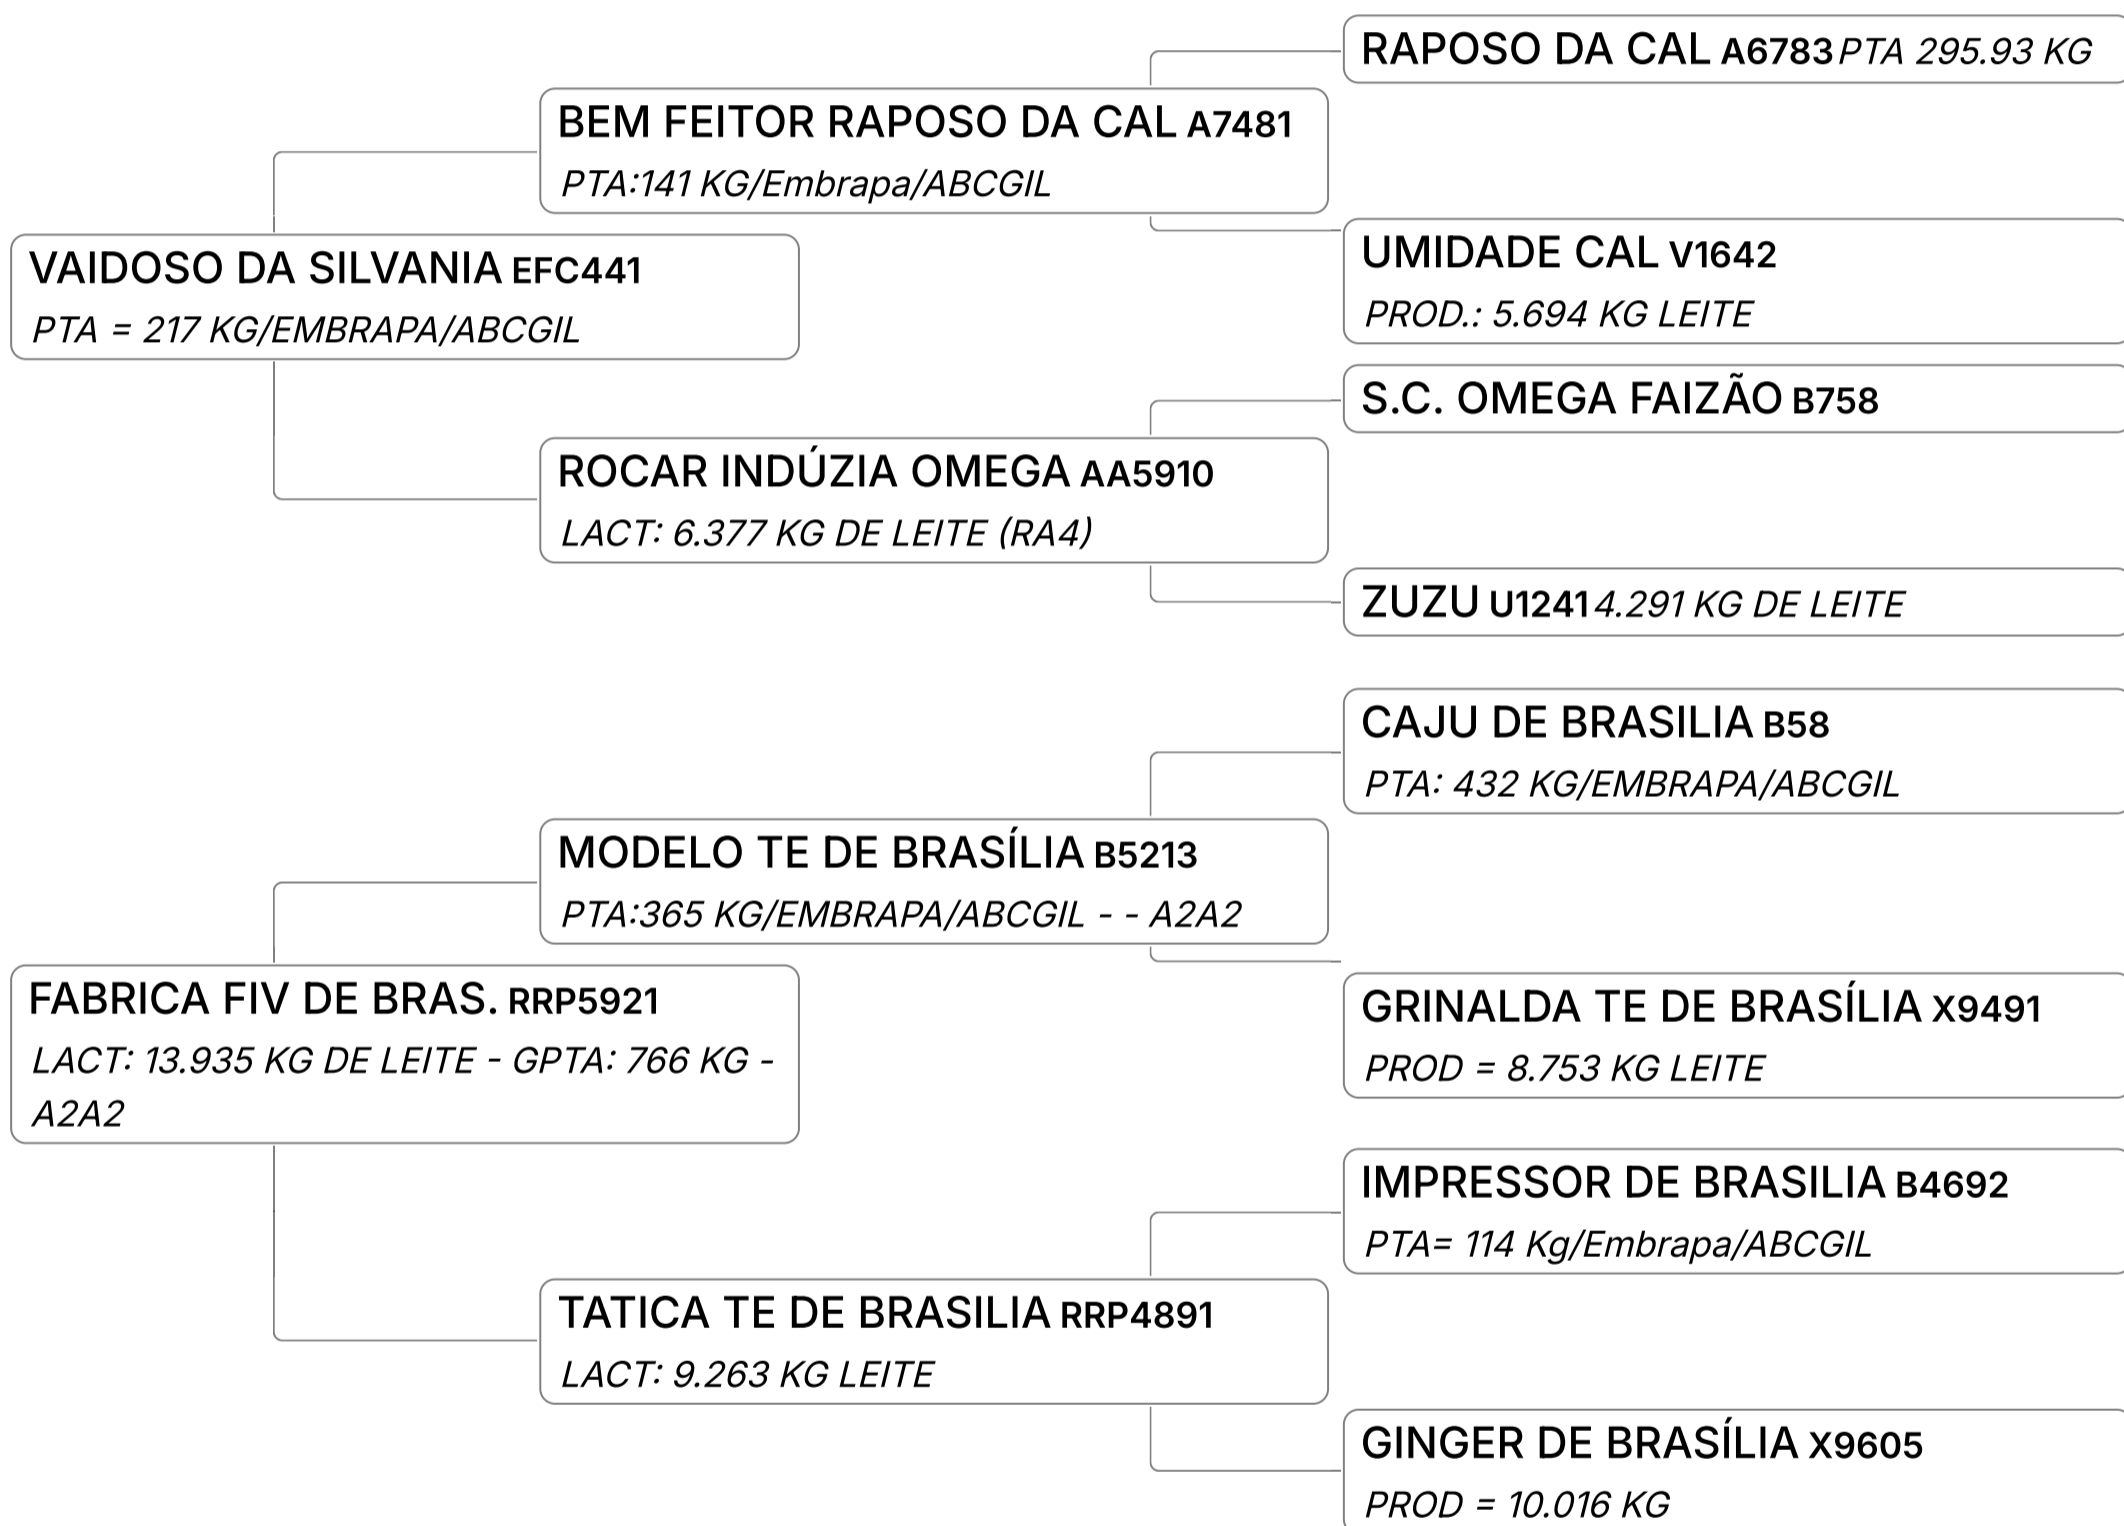

LEILÃO EMBASADOS GIR LEITEIRO

Lote
53

GIM FIV DO BASA (BASP 246)

Individual	Animal	| GIR	Nasc:	PTA LEITE: 497	Vendedor	RAUL	- FAZENDAS
		LEITEIRO |	12/07/2010 |	KG/EMBRAPA/ABCGIL		ANDRÉS	DO BASA
		MACHO	173 meses			OROZCO	

Q CENTRAL: ALTA GENETICS - TOTAL DE DOSES VENDIDAS EM 2024: 3271 / DOSES EM ESTOQUE: 3523 CONVENCIONAIS