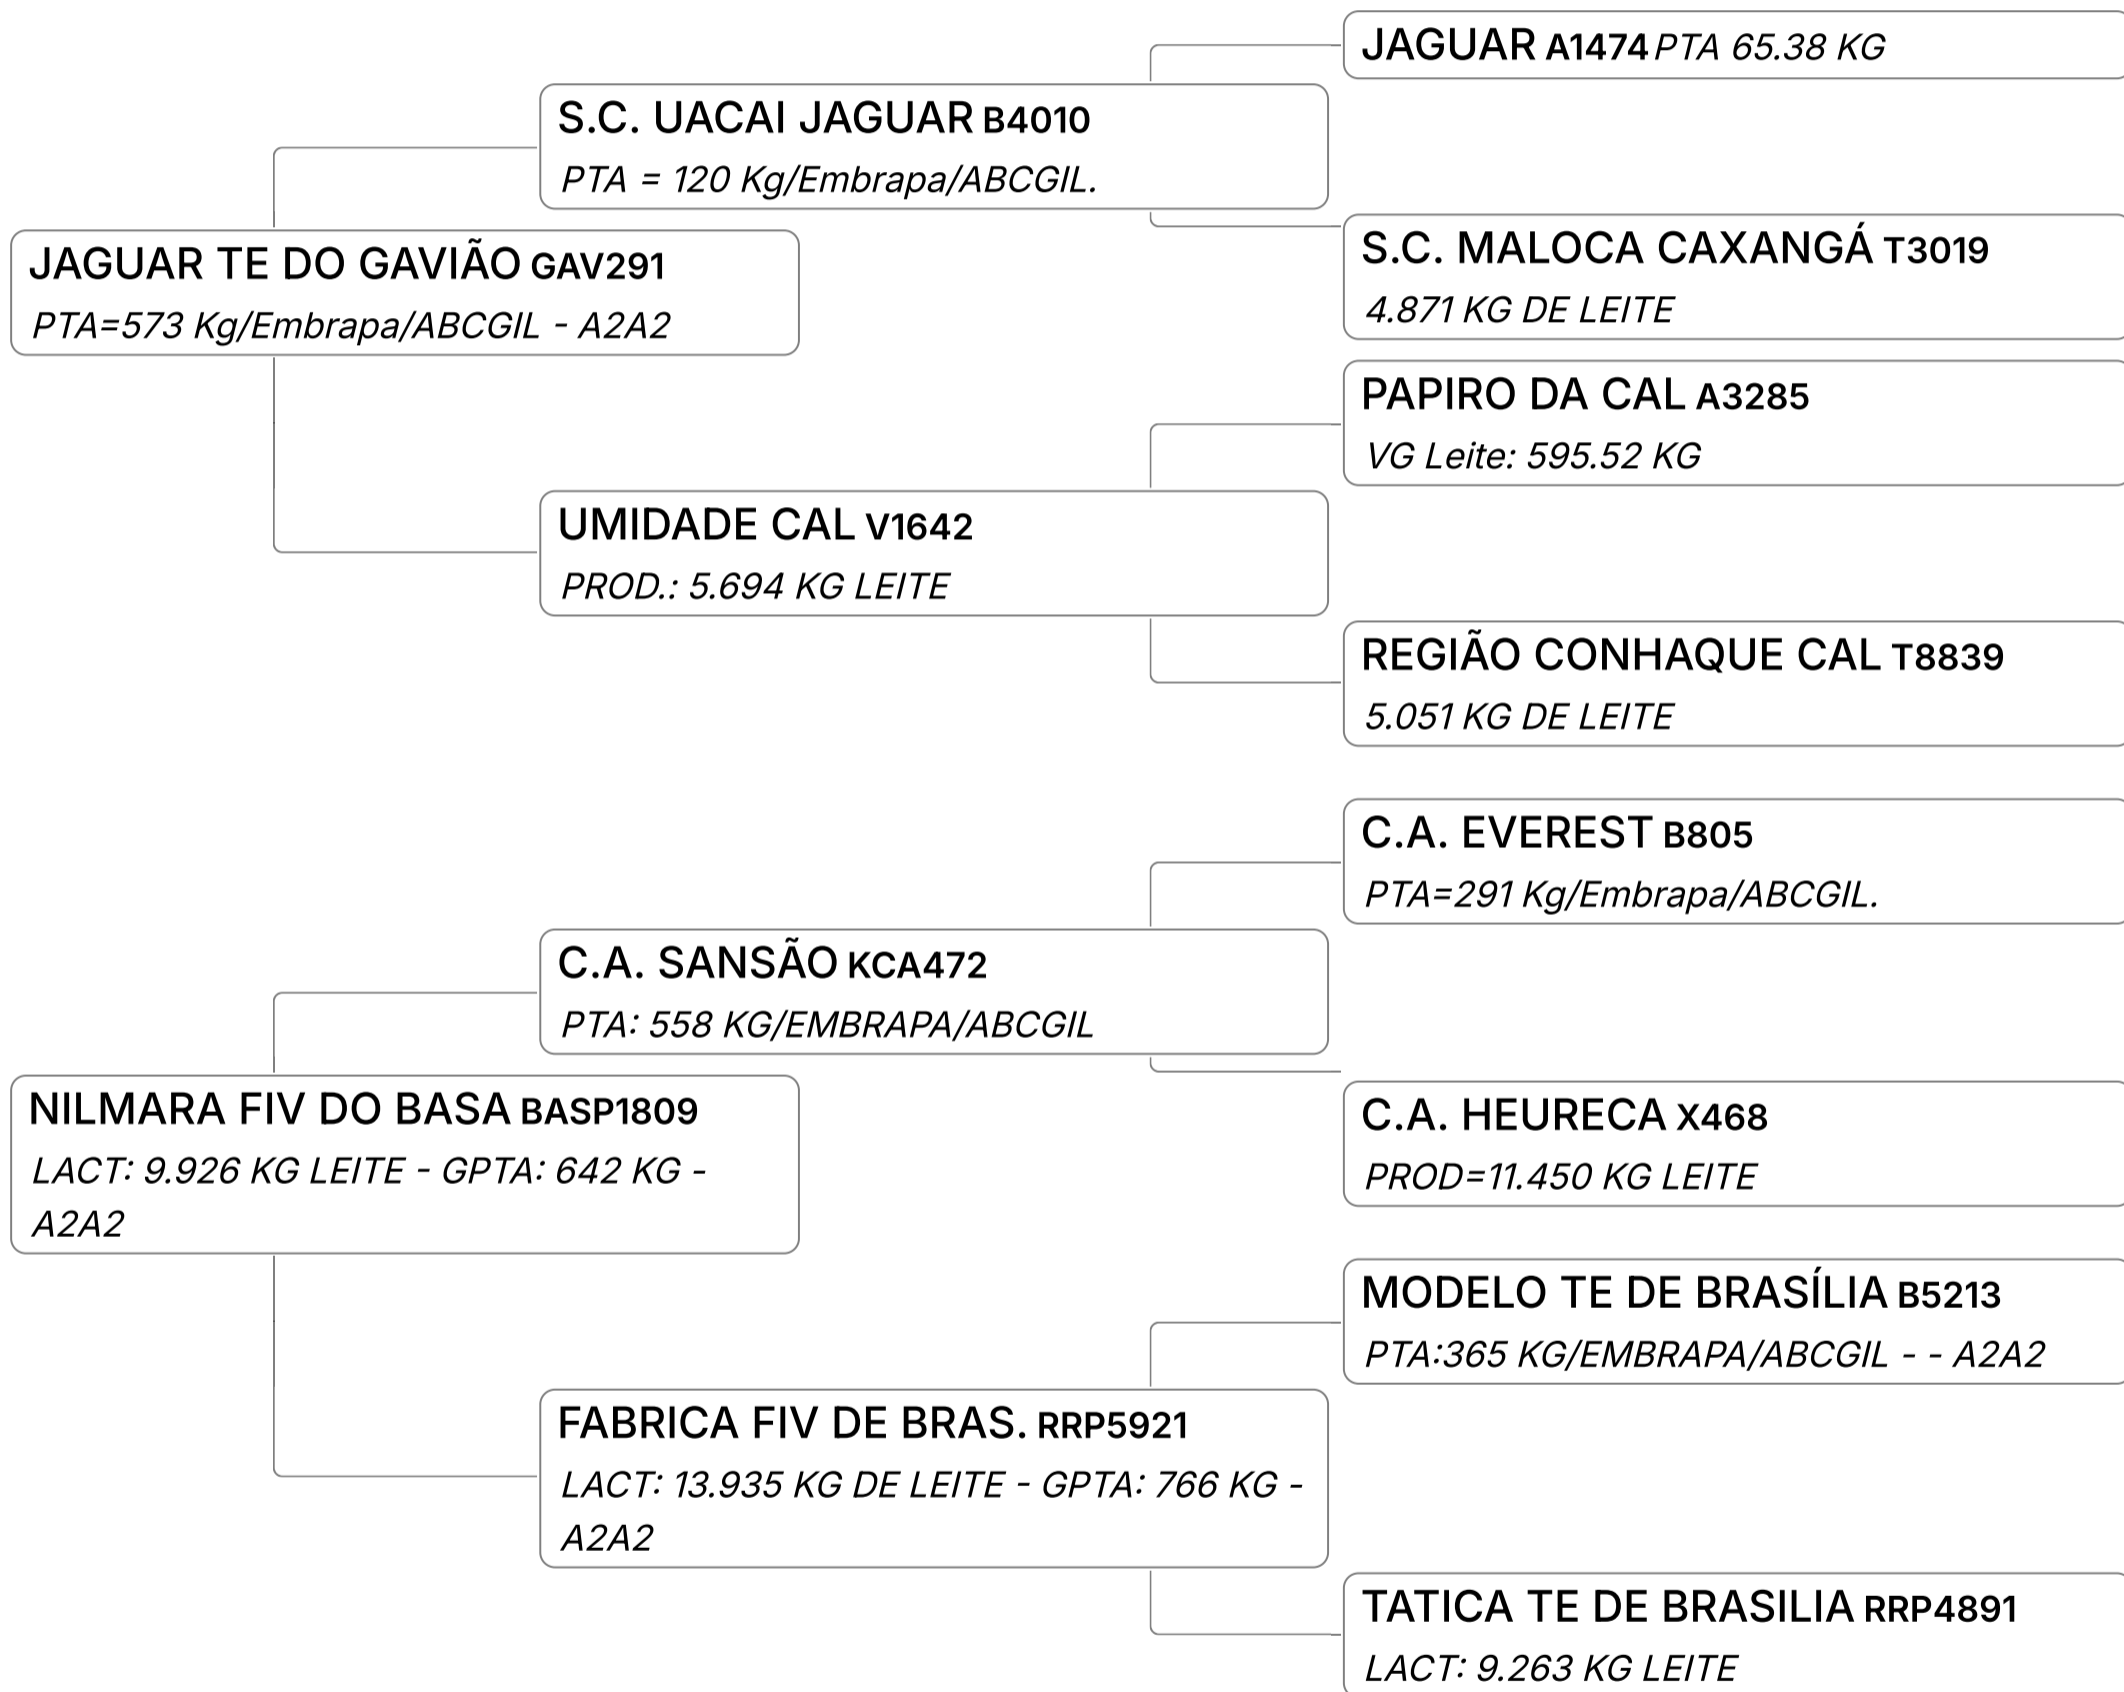

LEILÃO EMBASADOS GIR LEITEIRO

Lote

48

CASTILHO FIV DO BASA (BASA981)

Individual Animal | GIR LEITEIRO | Nasc: 11/05/2018 | A2A2 Vendedor WILLIAN - FAZENDAS DO
MACHO 79 meses MAIA BASA

Q CENTRAL: ALTA GENETICS - TOTAL DE DOSES VENDIDAS EM 2024: 1972 - DOSES EM ESTOQUE: (41 CONVENCIONAL - 27 SEXADAS)