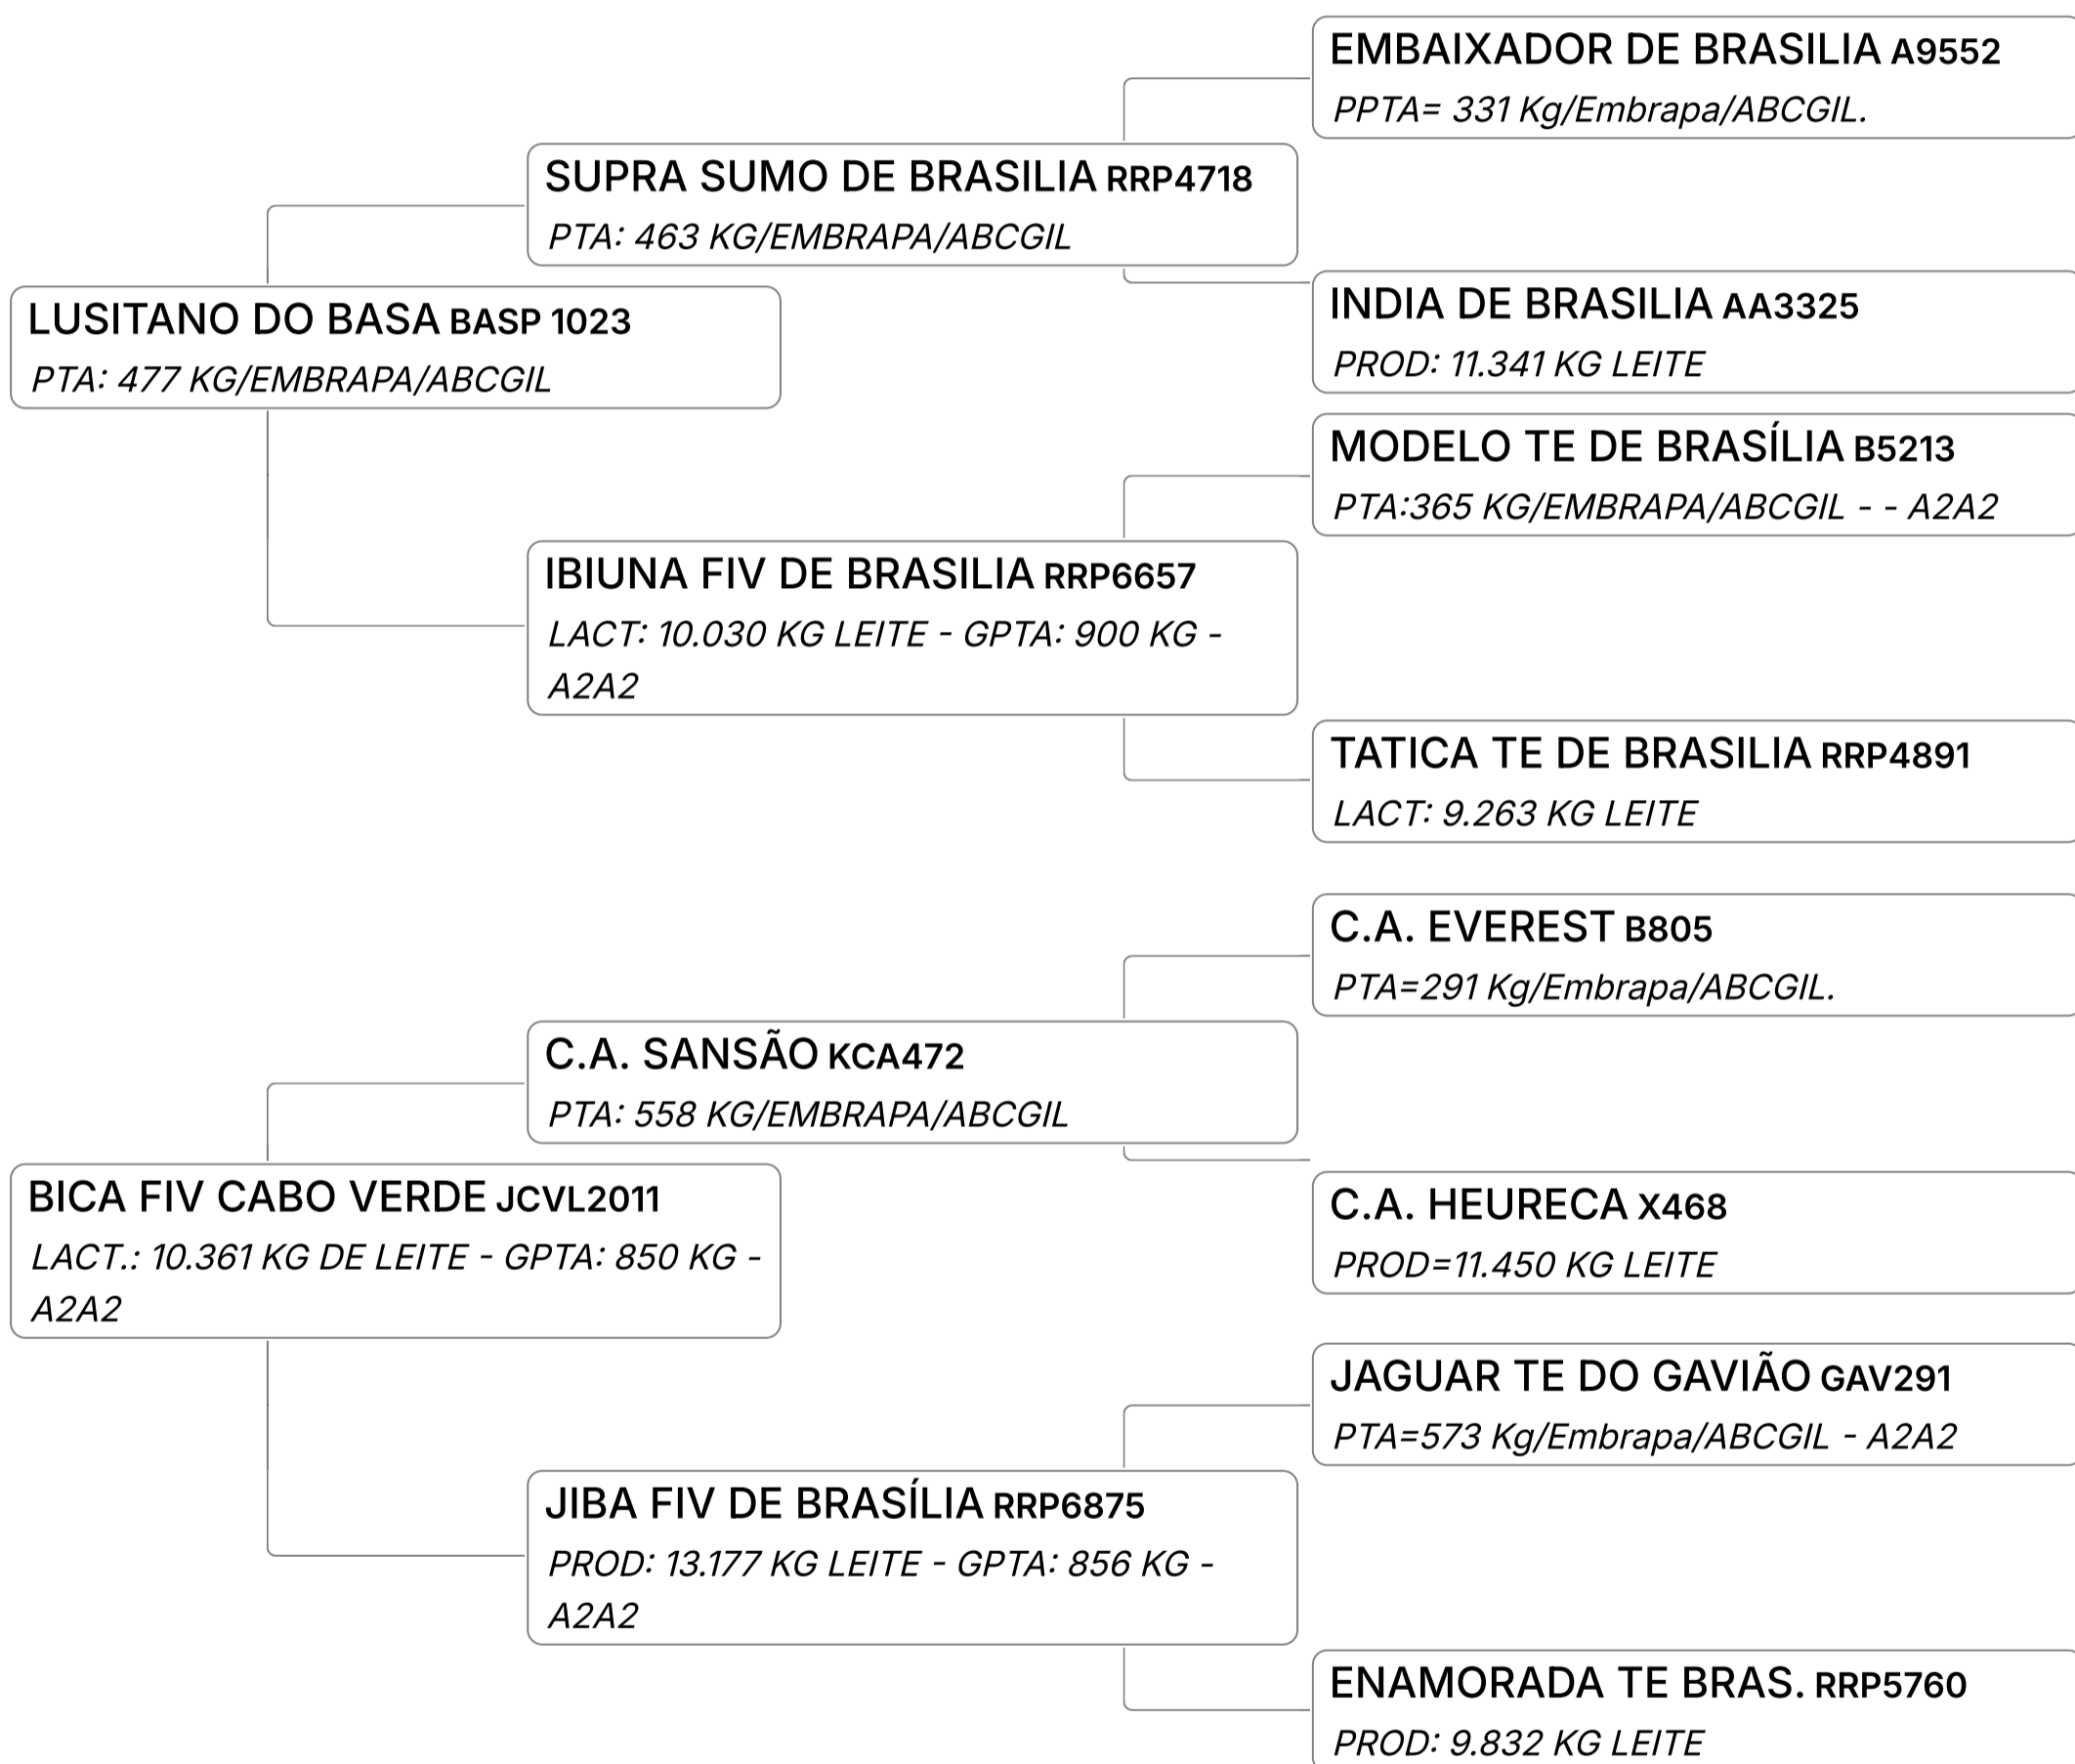

LEILÃO EMBASADOS GIR LEITEIRO

Lote

59

GULIVER FIV DO BASA (BASA2769)

Individual **Animal** | GIR LEITEIRO | MACHO Nasc: 19/10/2022 | 26 meses Vendedor **FAZENDAS DO BASA**