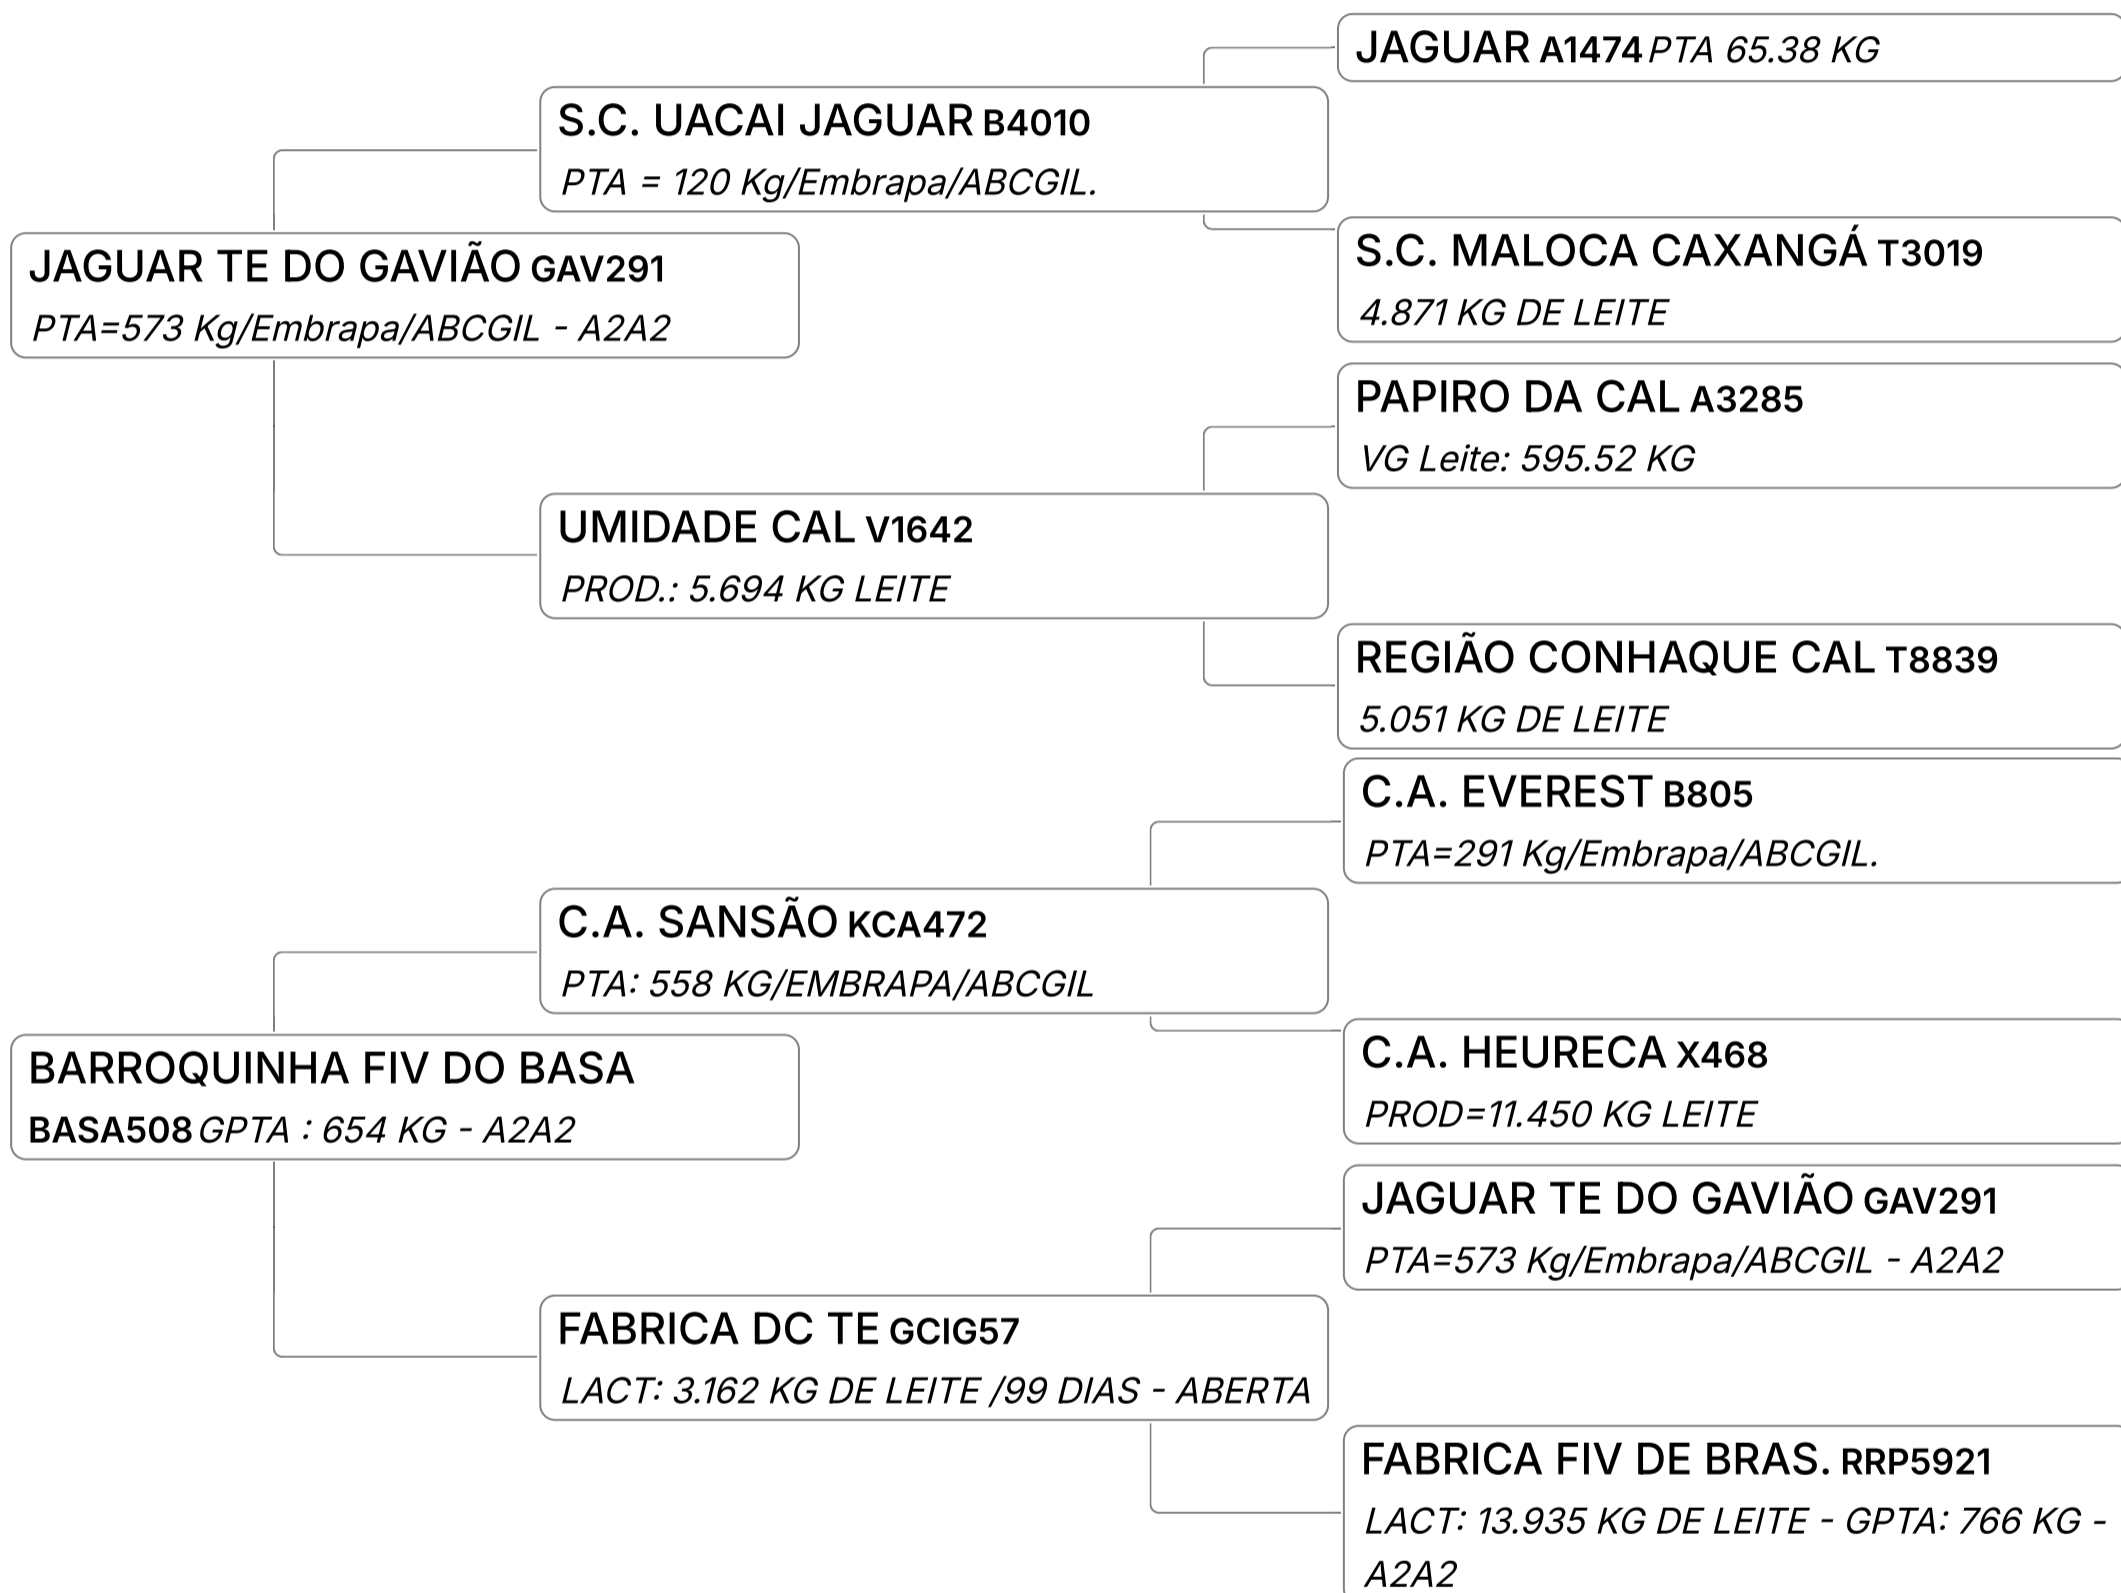

Lote

70 A

BARROQUINHA FIV DO BASA

Composto **Embrião** Vendedor **FAZENDAS DO BASA**

✓ 02 EMBRIÕES