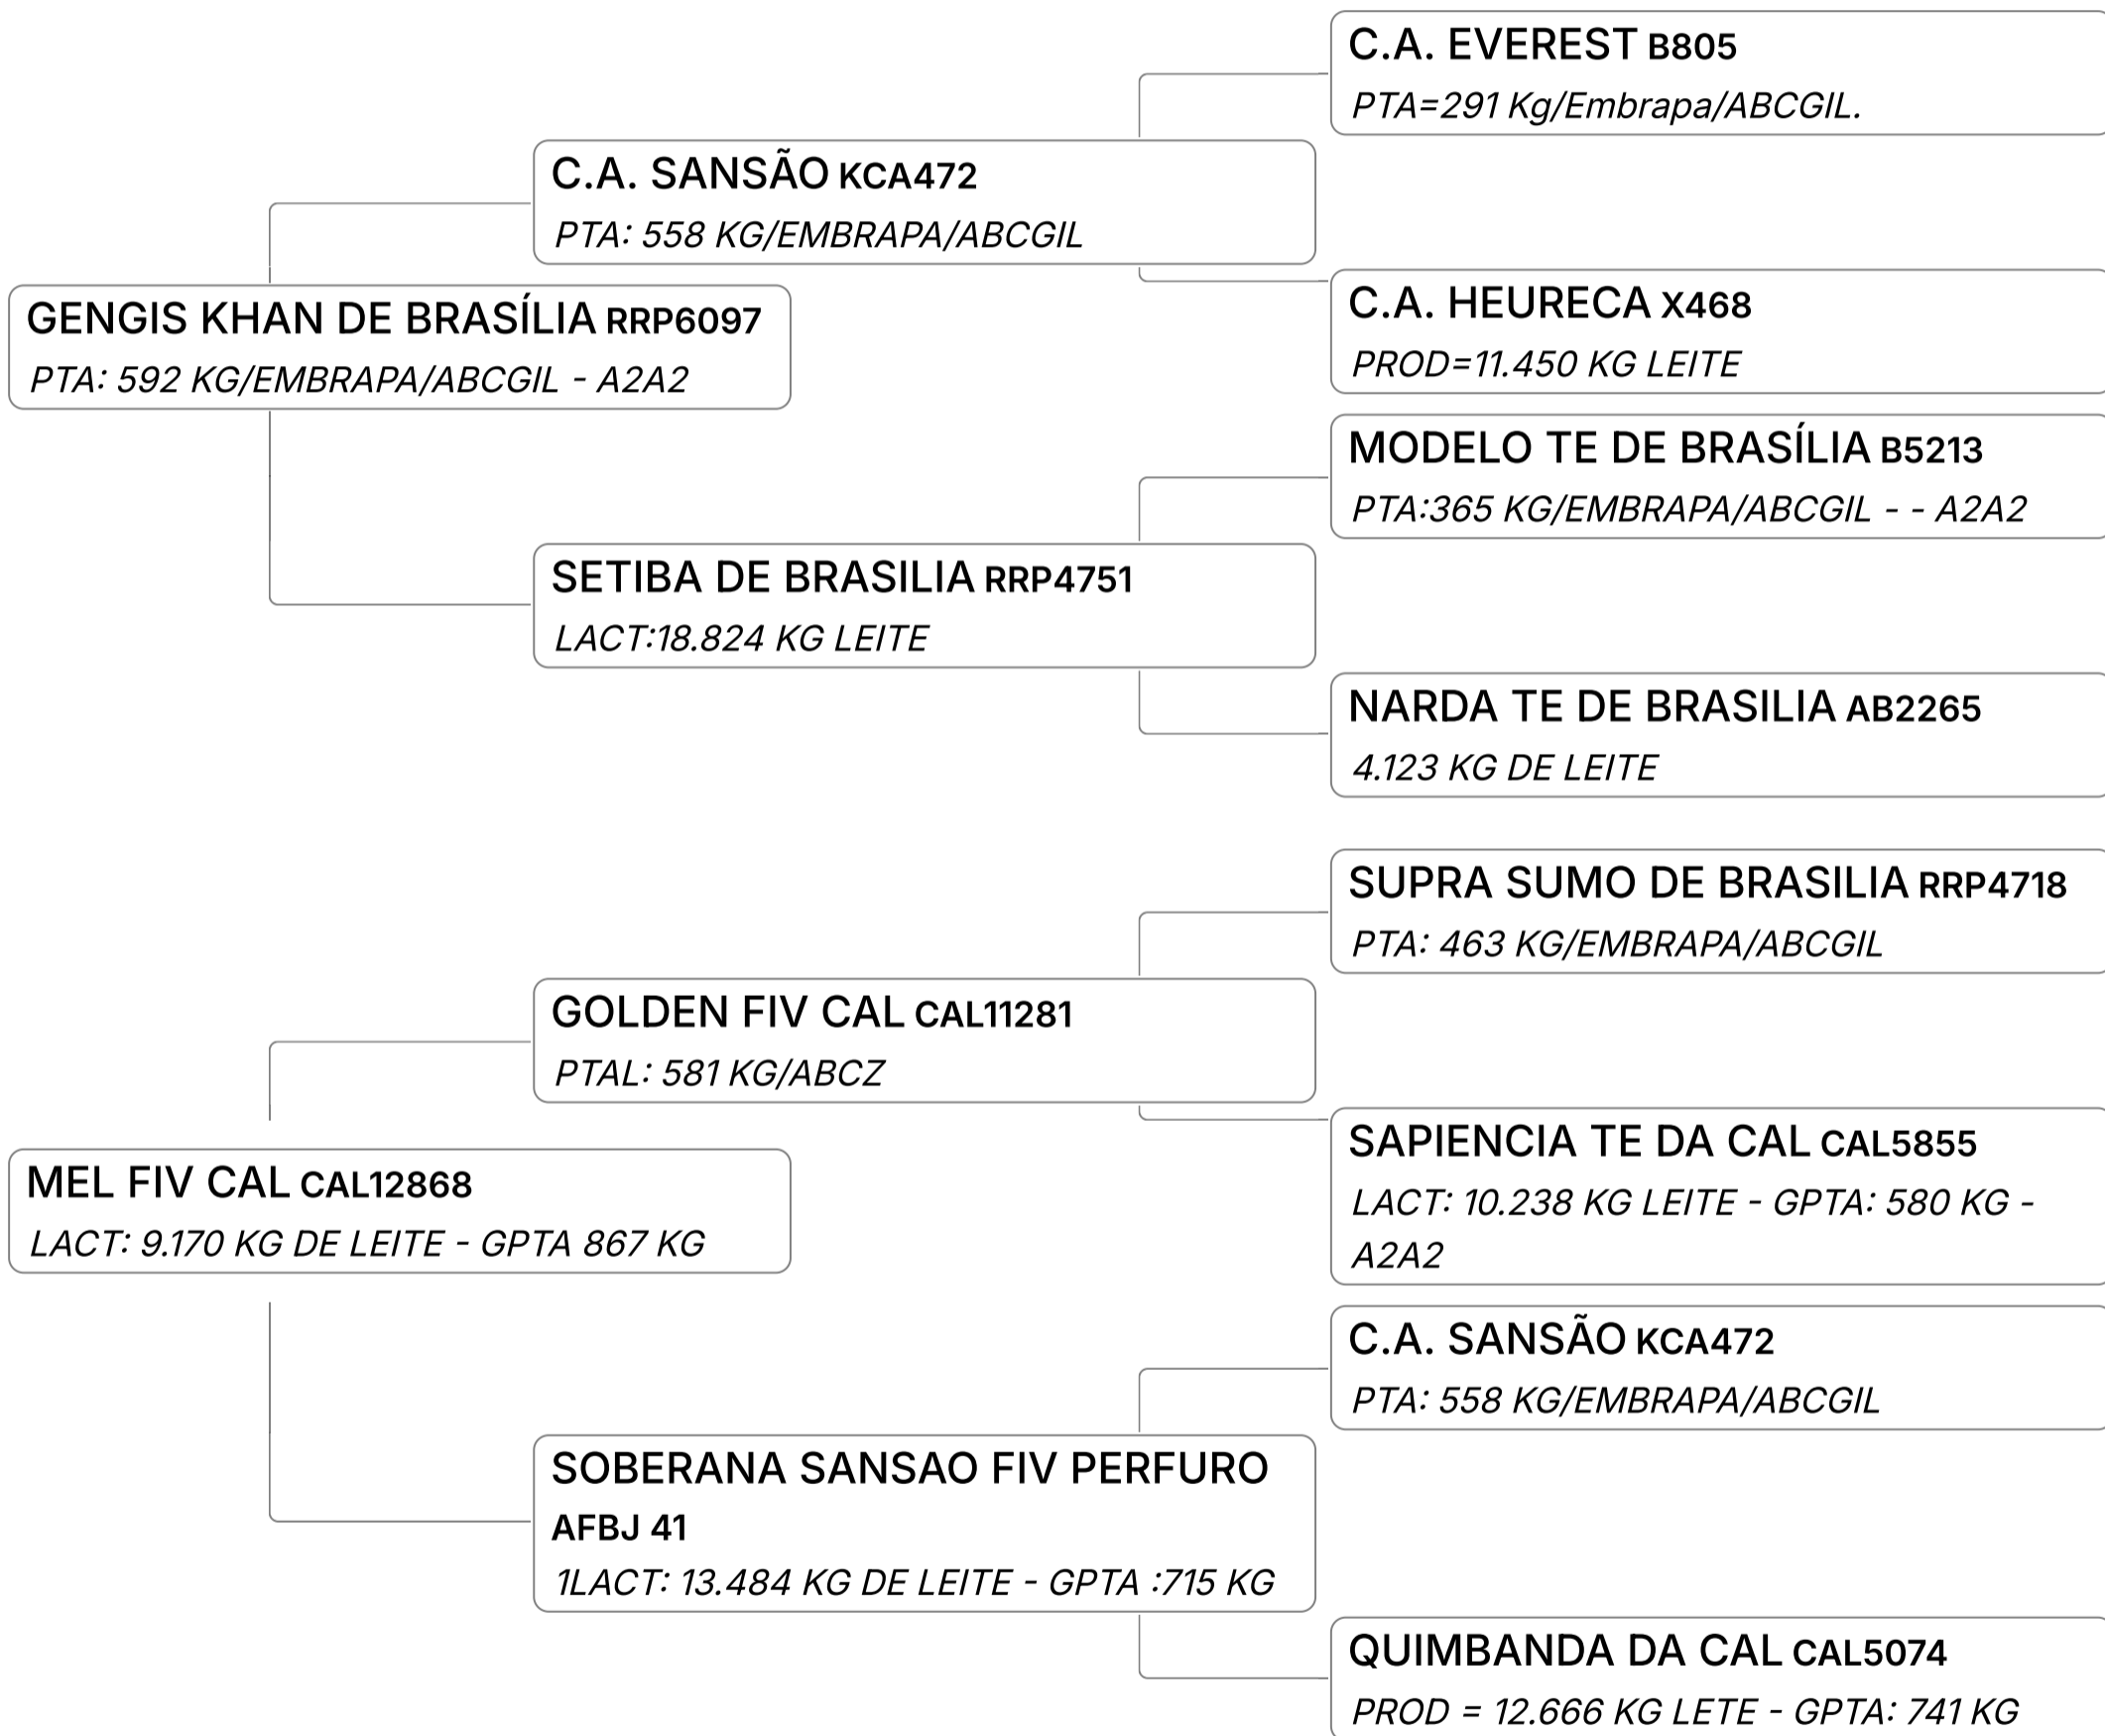

LEILÃO EMBASADOS GIR LEITEIRO

Lote

17

HARUBA DO BASA (BASA3056)

Individual **Animal** | GIR LEITEIRO | FÊMEA Nasc: 08/11/2023 | 13 meses Vendedor **FAZENDAS DO BASA**B-CASEINA
A2A2GPTA : 461
KG

Lote

18

GUARDIAO FIV DO BASA (BASA2687)

Individual **Animal** | GIR LEITEIRO | MACHO Nasc: 14/07/2022 | 29 meses Vendedor **FAZENDAS DO BASA**B-CASEINA
A1A2

LEILÃO EMBASADOS GIR LEITEIRO

Lote
19

SOMA FIV CAL (CAL14181)

Individual **Animal** | GIR LEITEIRO | Nasc: 12/04/2022 | 32 | A2A2 - GPTA | Vendedor | FAZENDAS DO
FÊMEA | meses | 849 KG | BASA