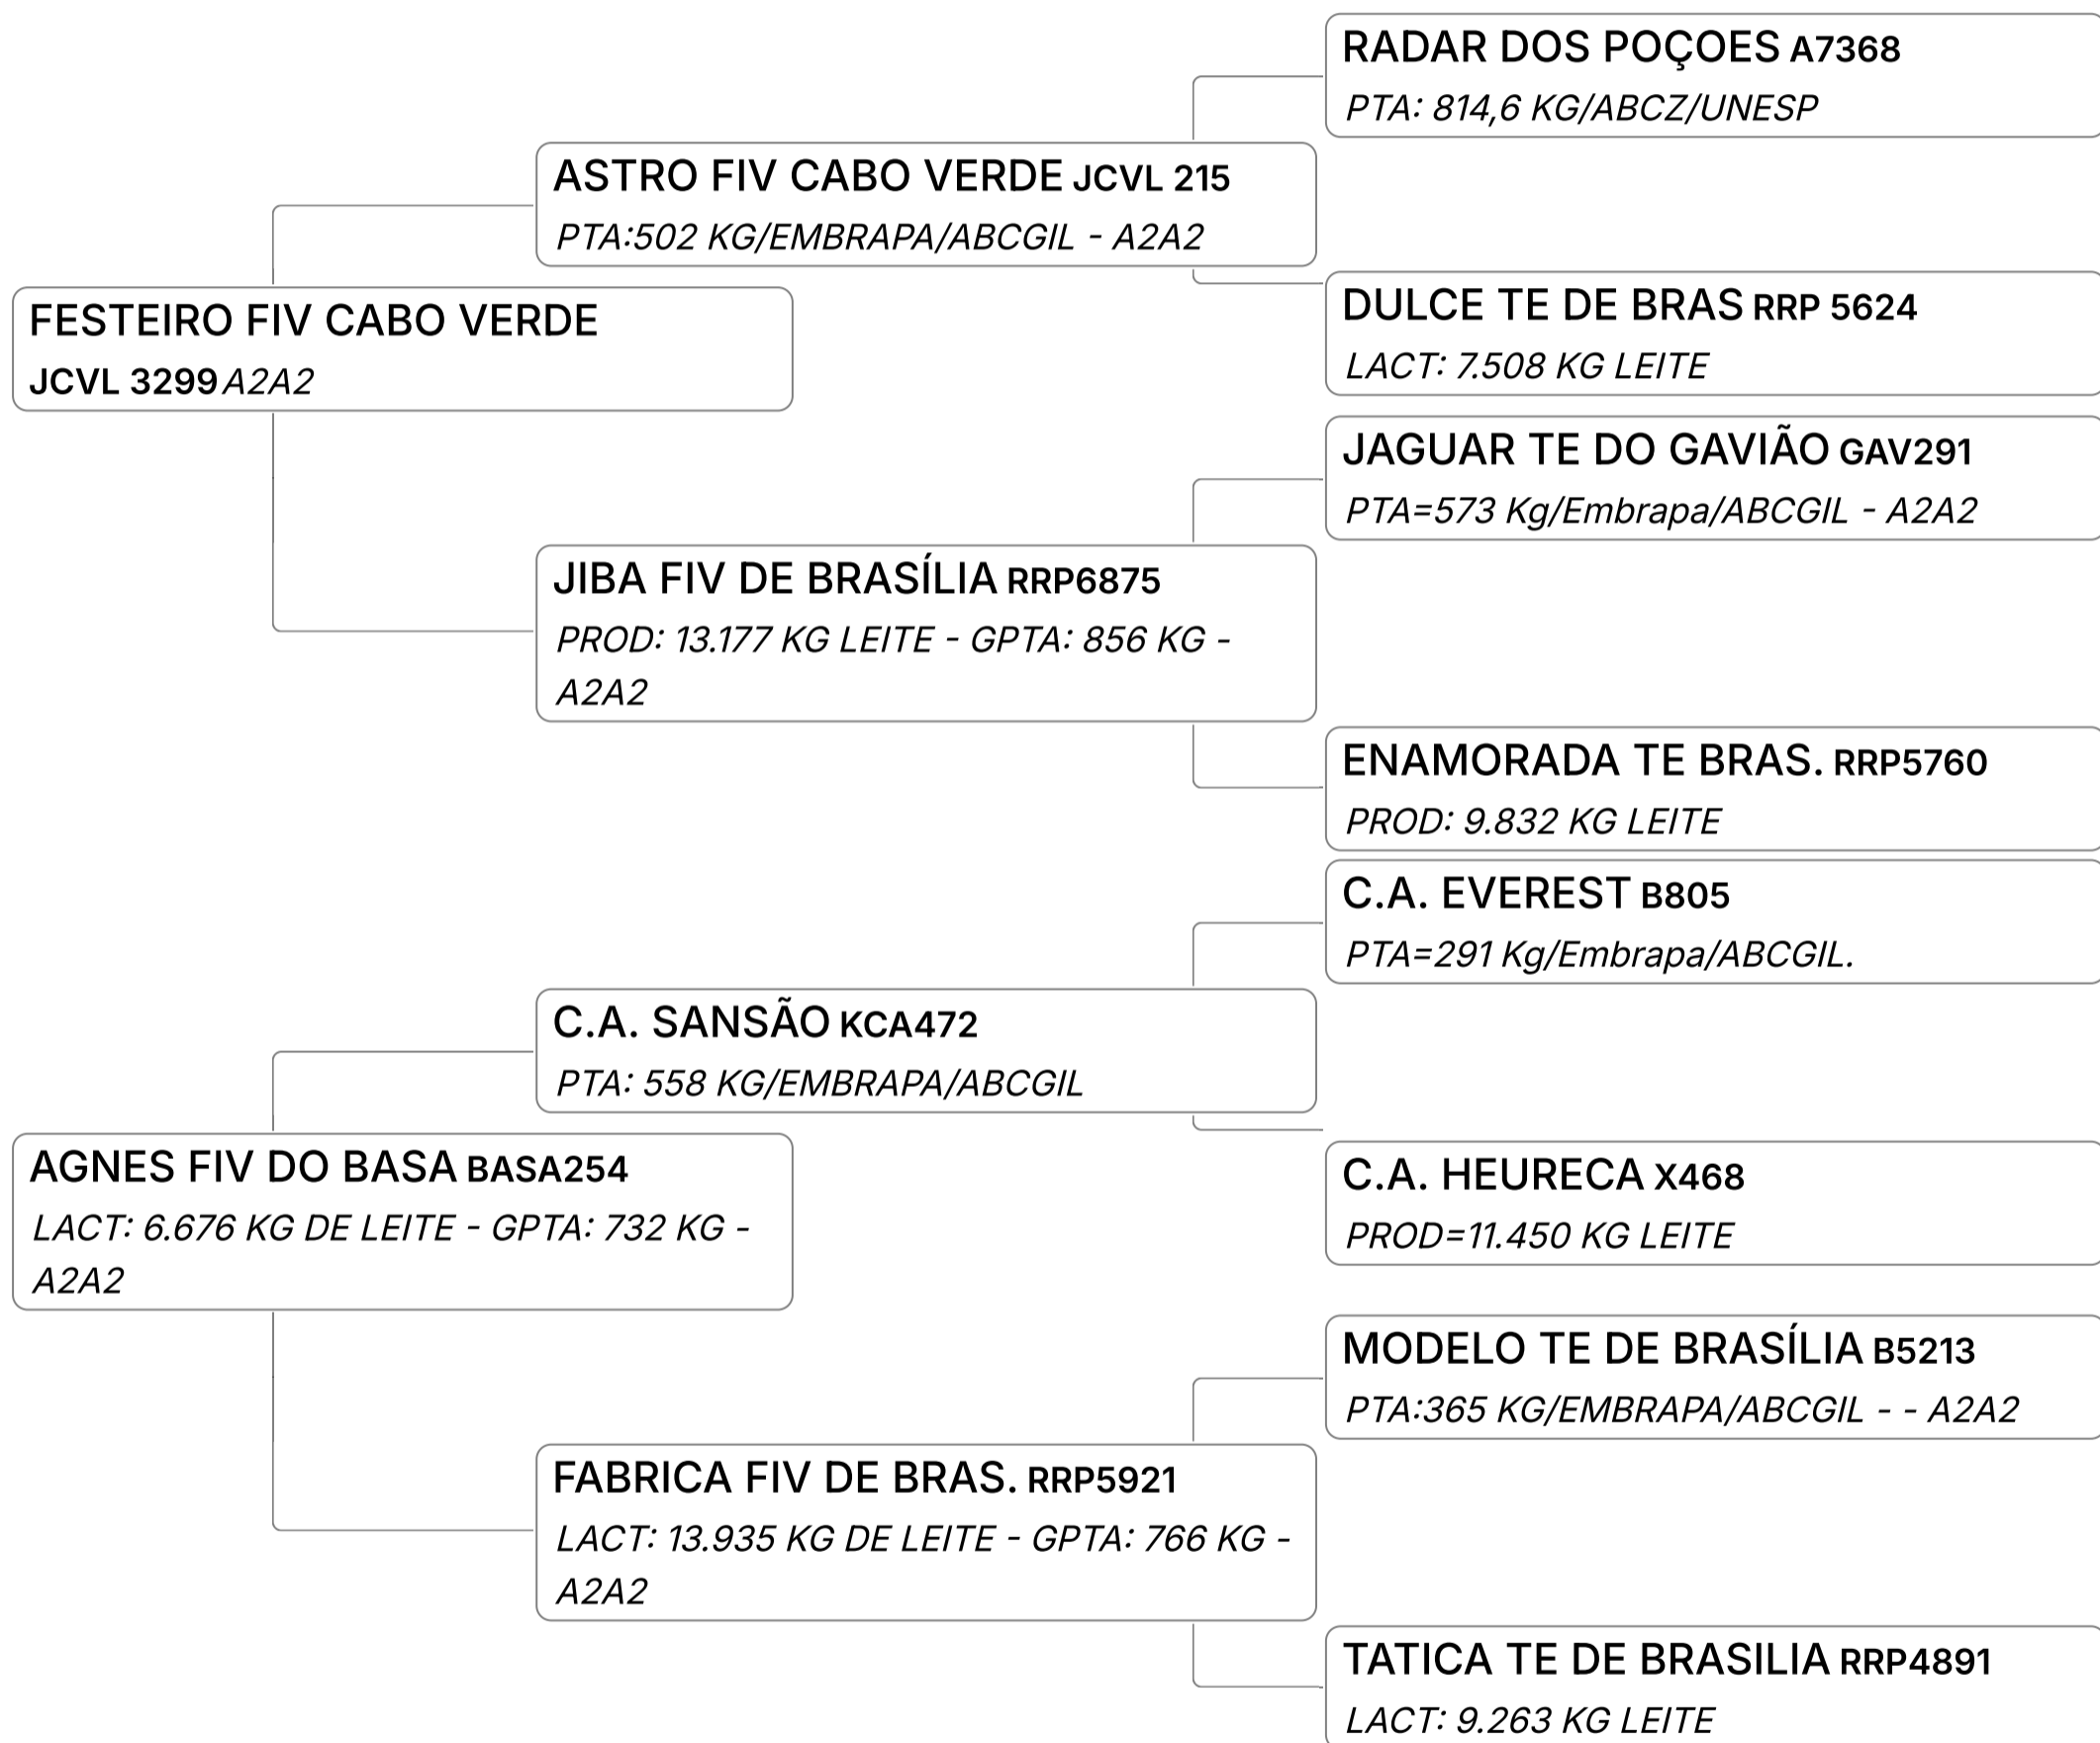

LEILÃO EMBASADOS GIR LEITEIRO

Lote

67 C

AGNES FIV DO BASA

Composto **Embrião** Vendedor **FAZENDAS DO BASA**

✓ 02 EMBRIÕES