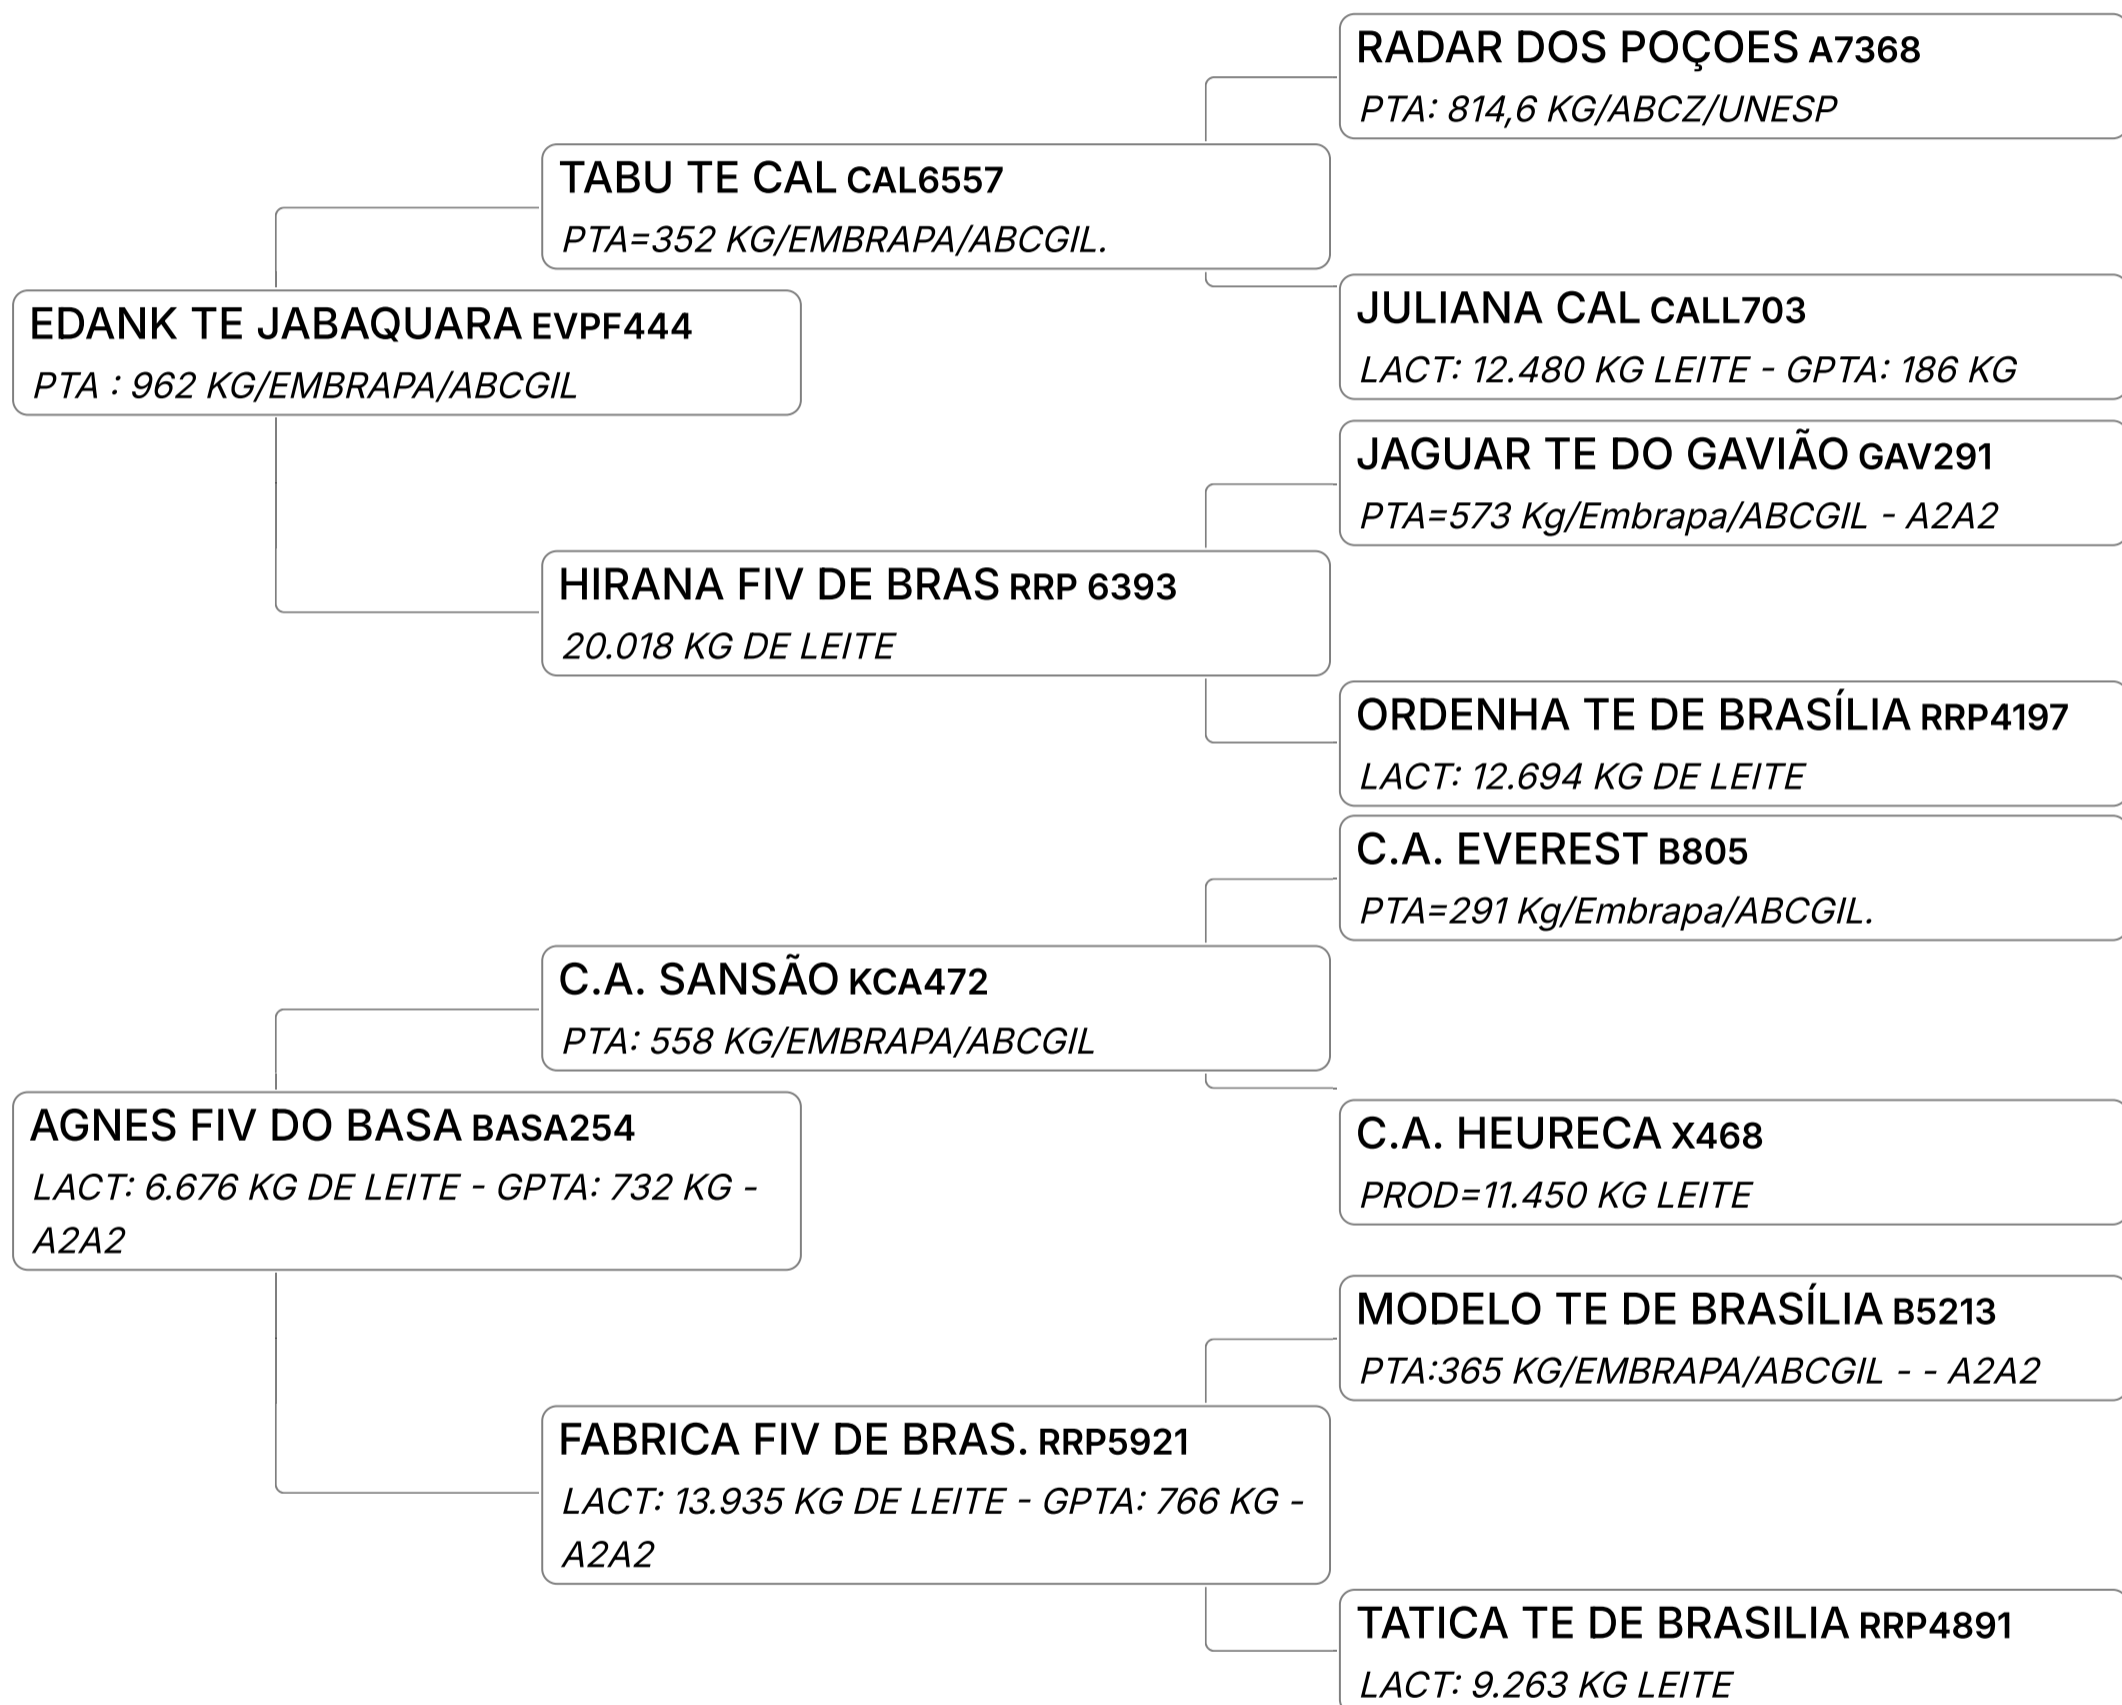

LEILÃO EMBASADOS GIR LEITEIRO

Lote

67 D

AGNES FIV DO BASA

Composto Embrião Vendedor FAZENDAS DO BASA

✓ 02 EMBRIÕES