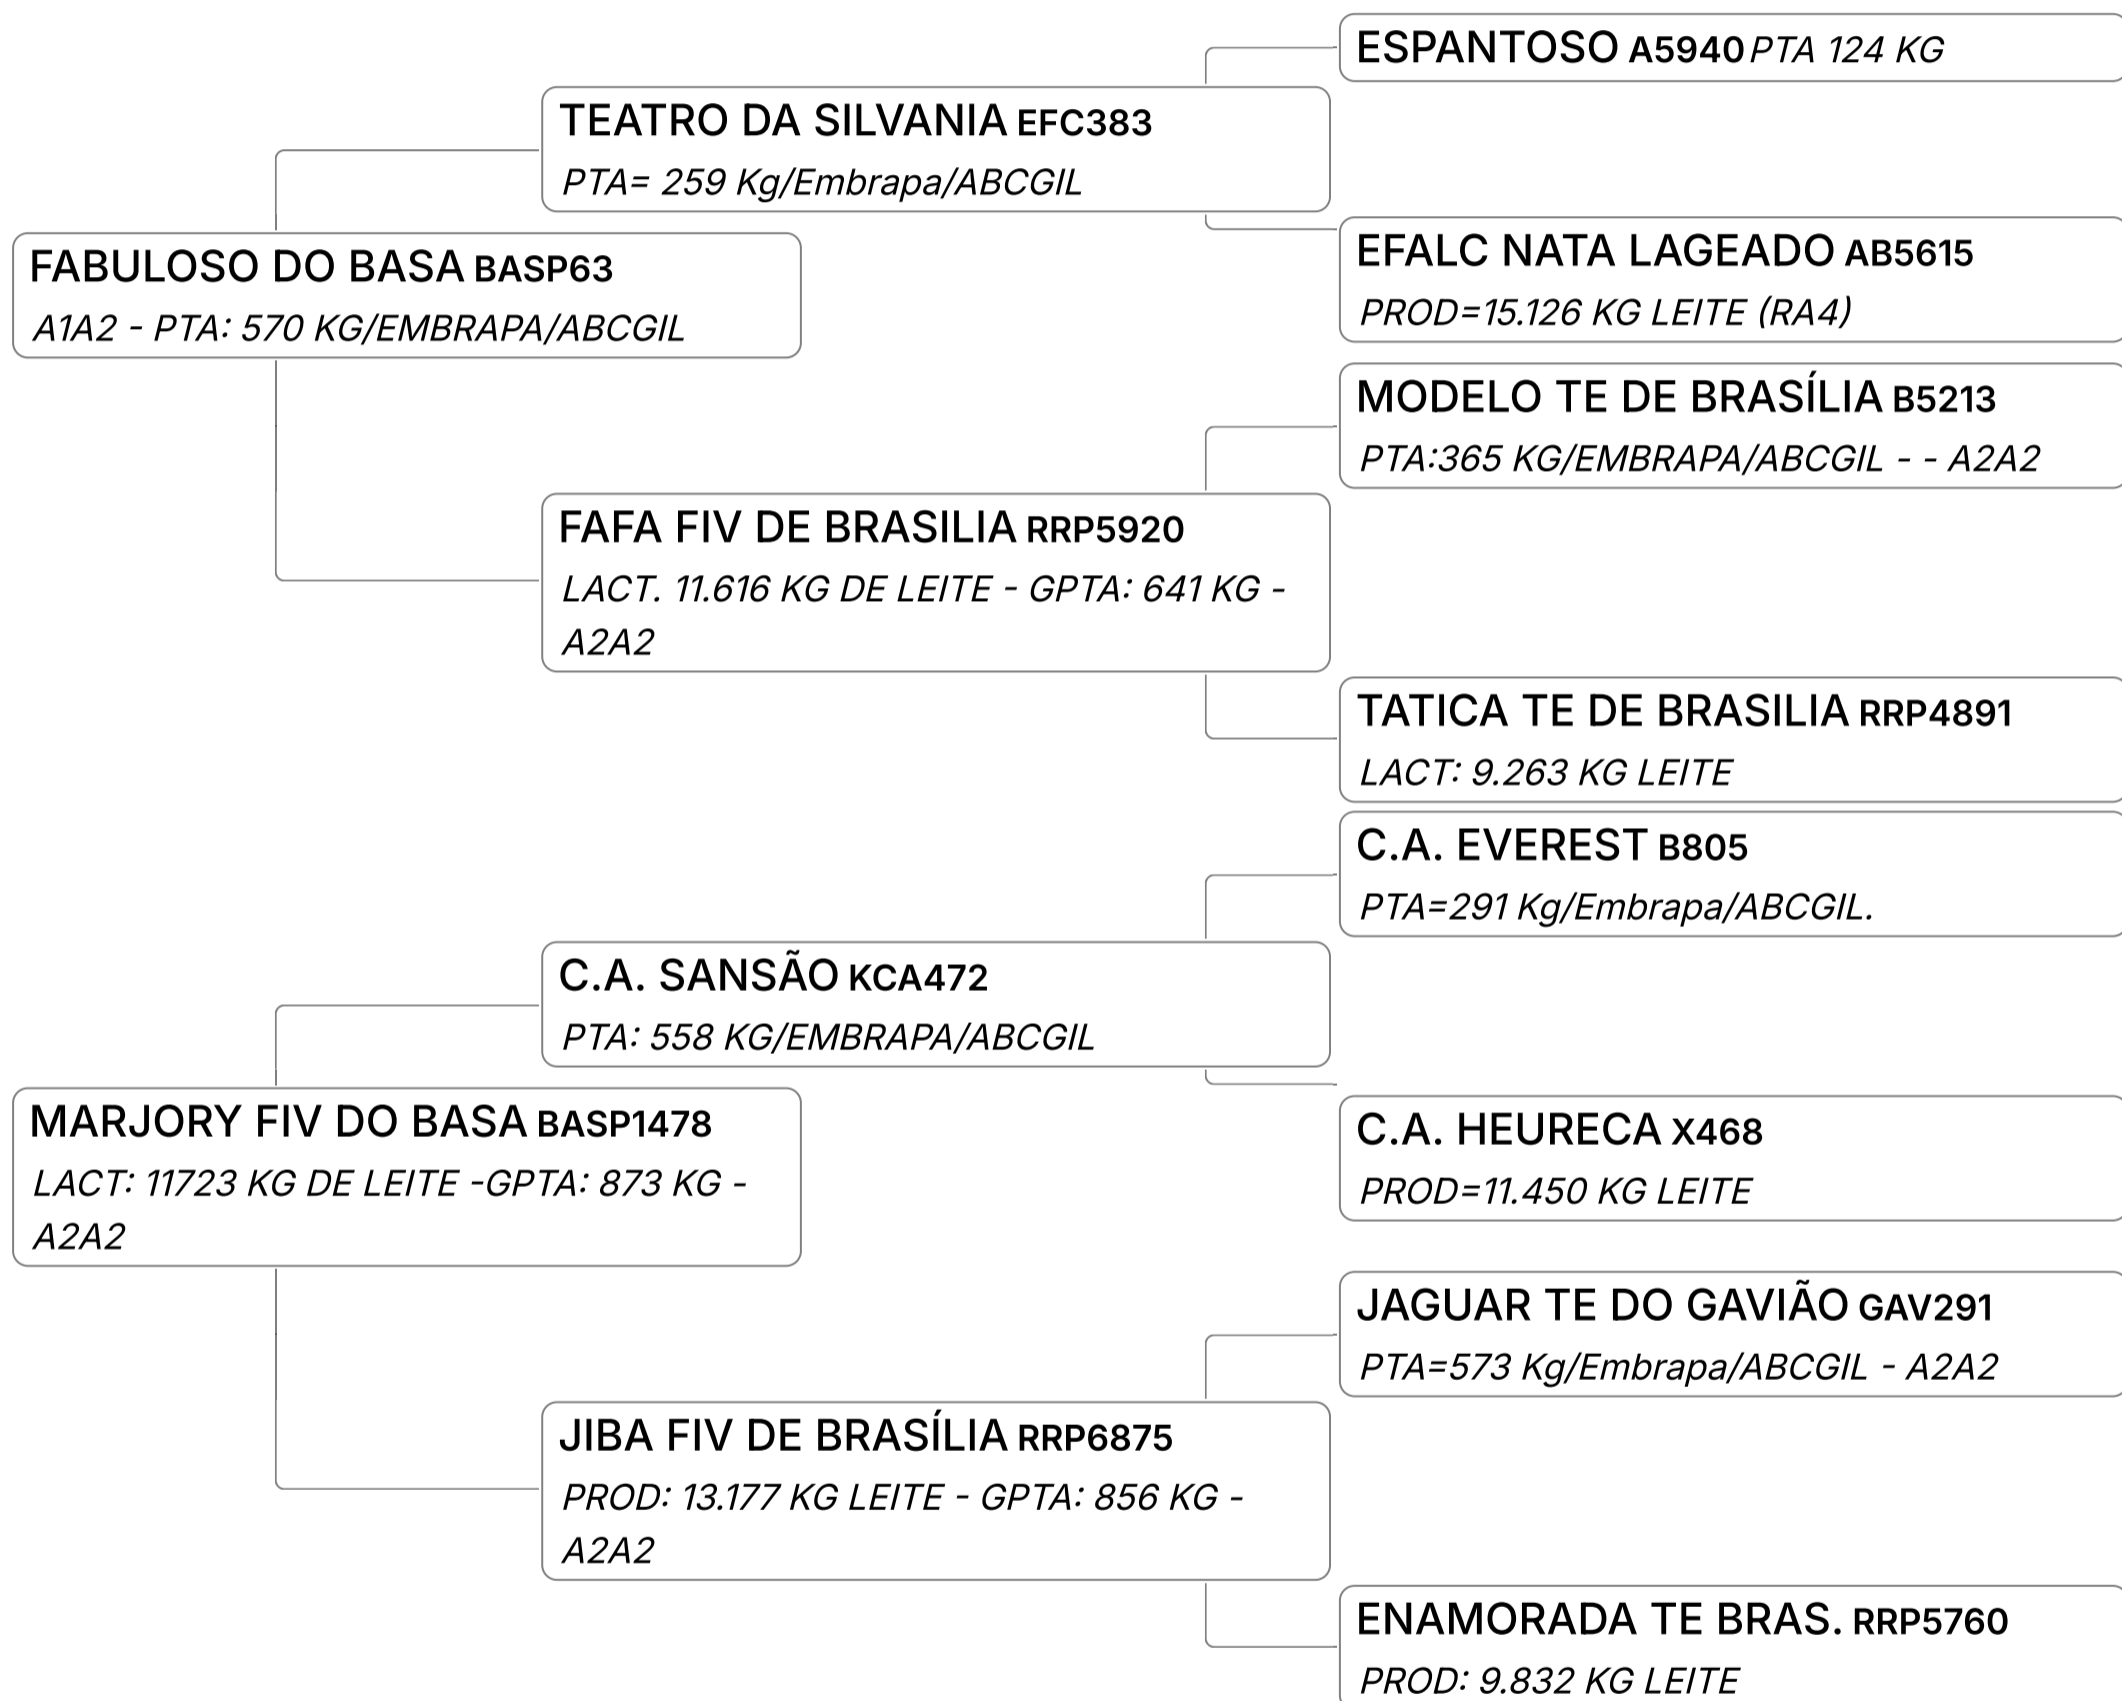

MARJORY FIV DO BASA

Composto Embrião Vendedor FAZENDAS DO BASA

Lote

74 B

JOGRAL FIV DE BRAS.

Composto **Embrião** Vendedor **FAZENDAS DO BASA**

✓ 04 EMBRIÕES SEXADOS DE FÊMEA

Lote