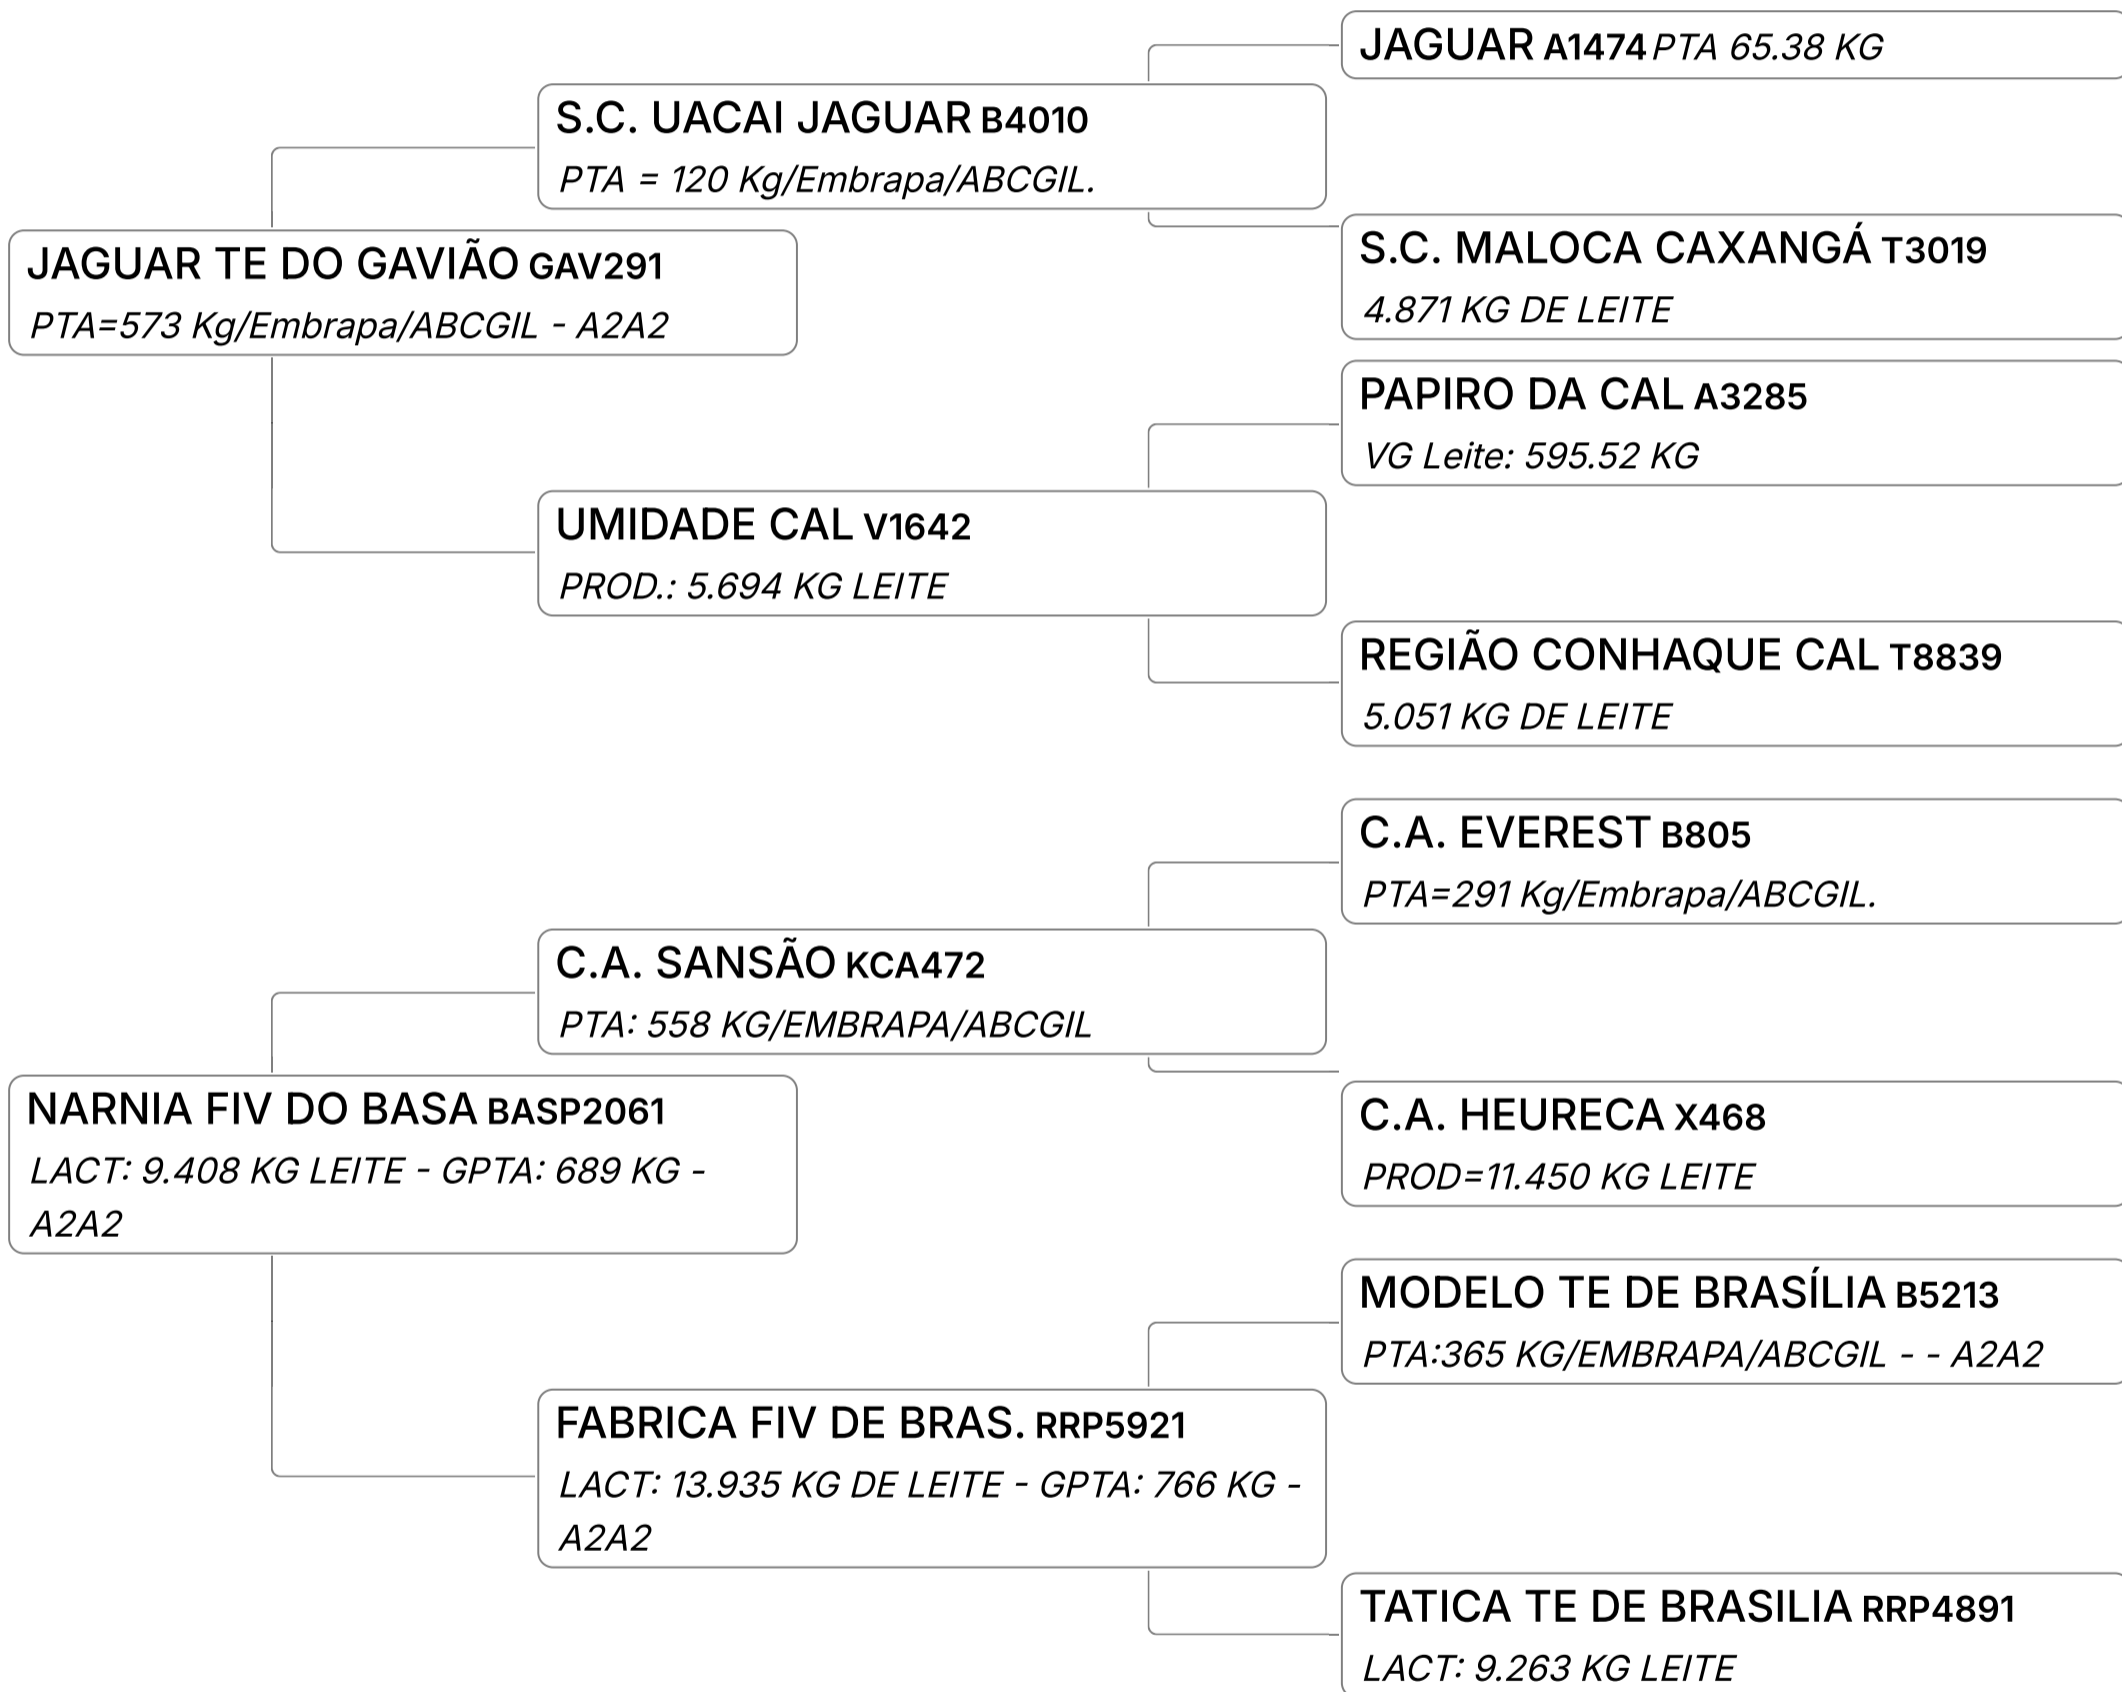

LEILÃO EMBASADOS GIR LEITEIRO

Lote
52

EXTREMO FIV DO BASA (BASA1945)

Individual **Animal** | GIR LEITEIRO | Nasc: 21/02/2020 | 58 Vendedor **RAINÉRIO - FAZENDAS DO**
MACHO meses **SATORI BASA**