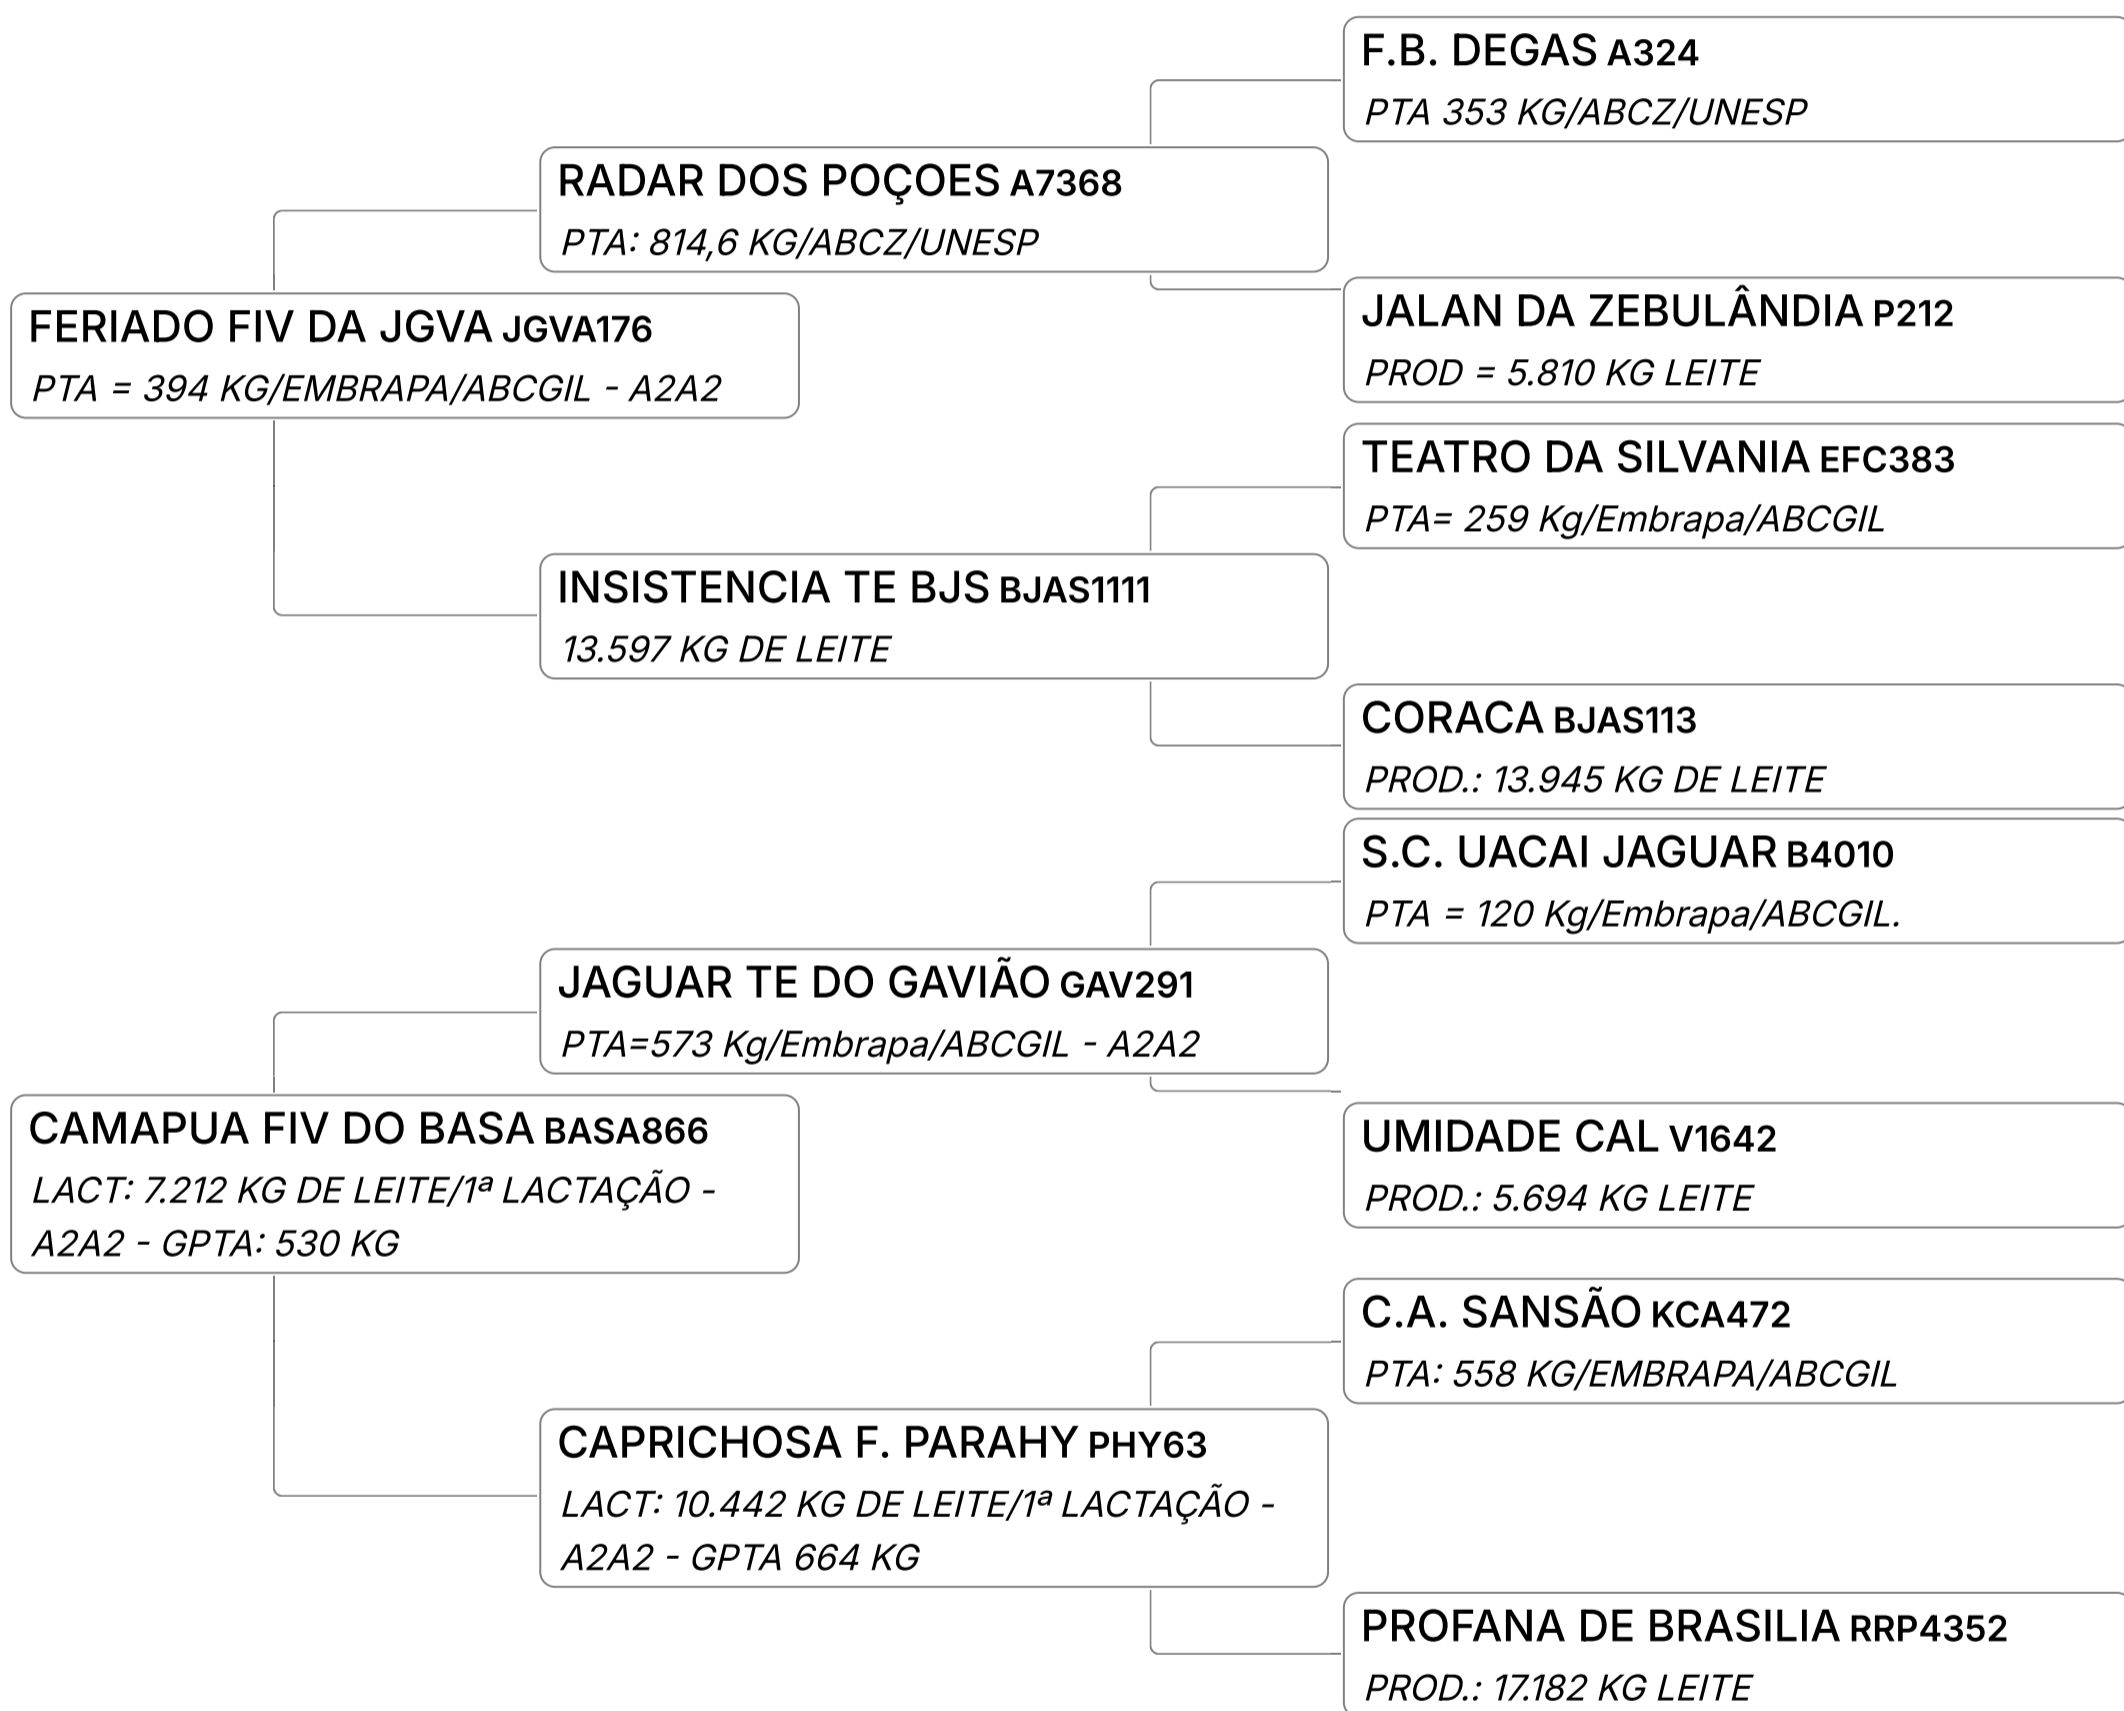

Lote

64 D

CAMAPUA FIV DO BASA

Composto **Embrião** Vendedor **FAZENDAS DO BASA**

✓ 01 EMBRIÃO