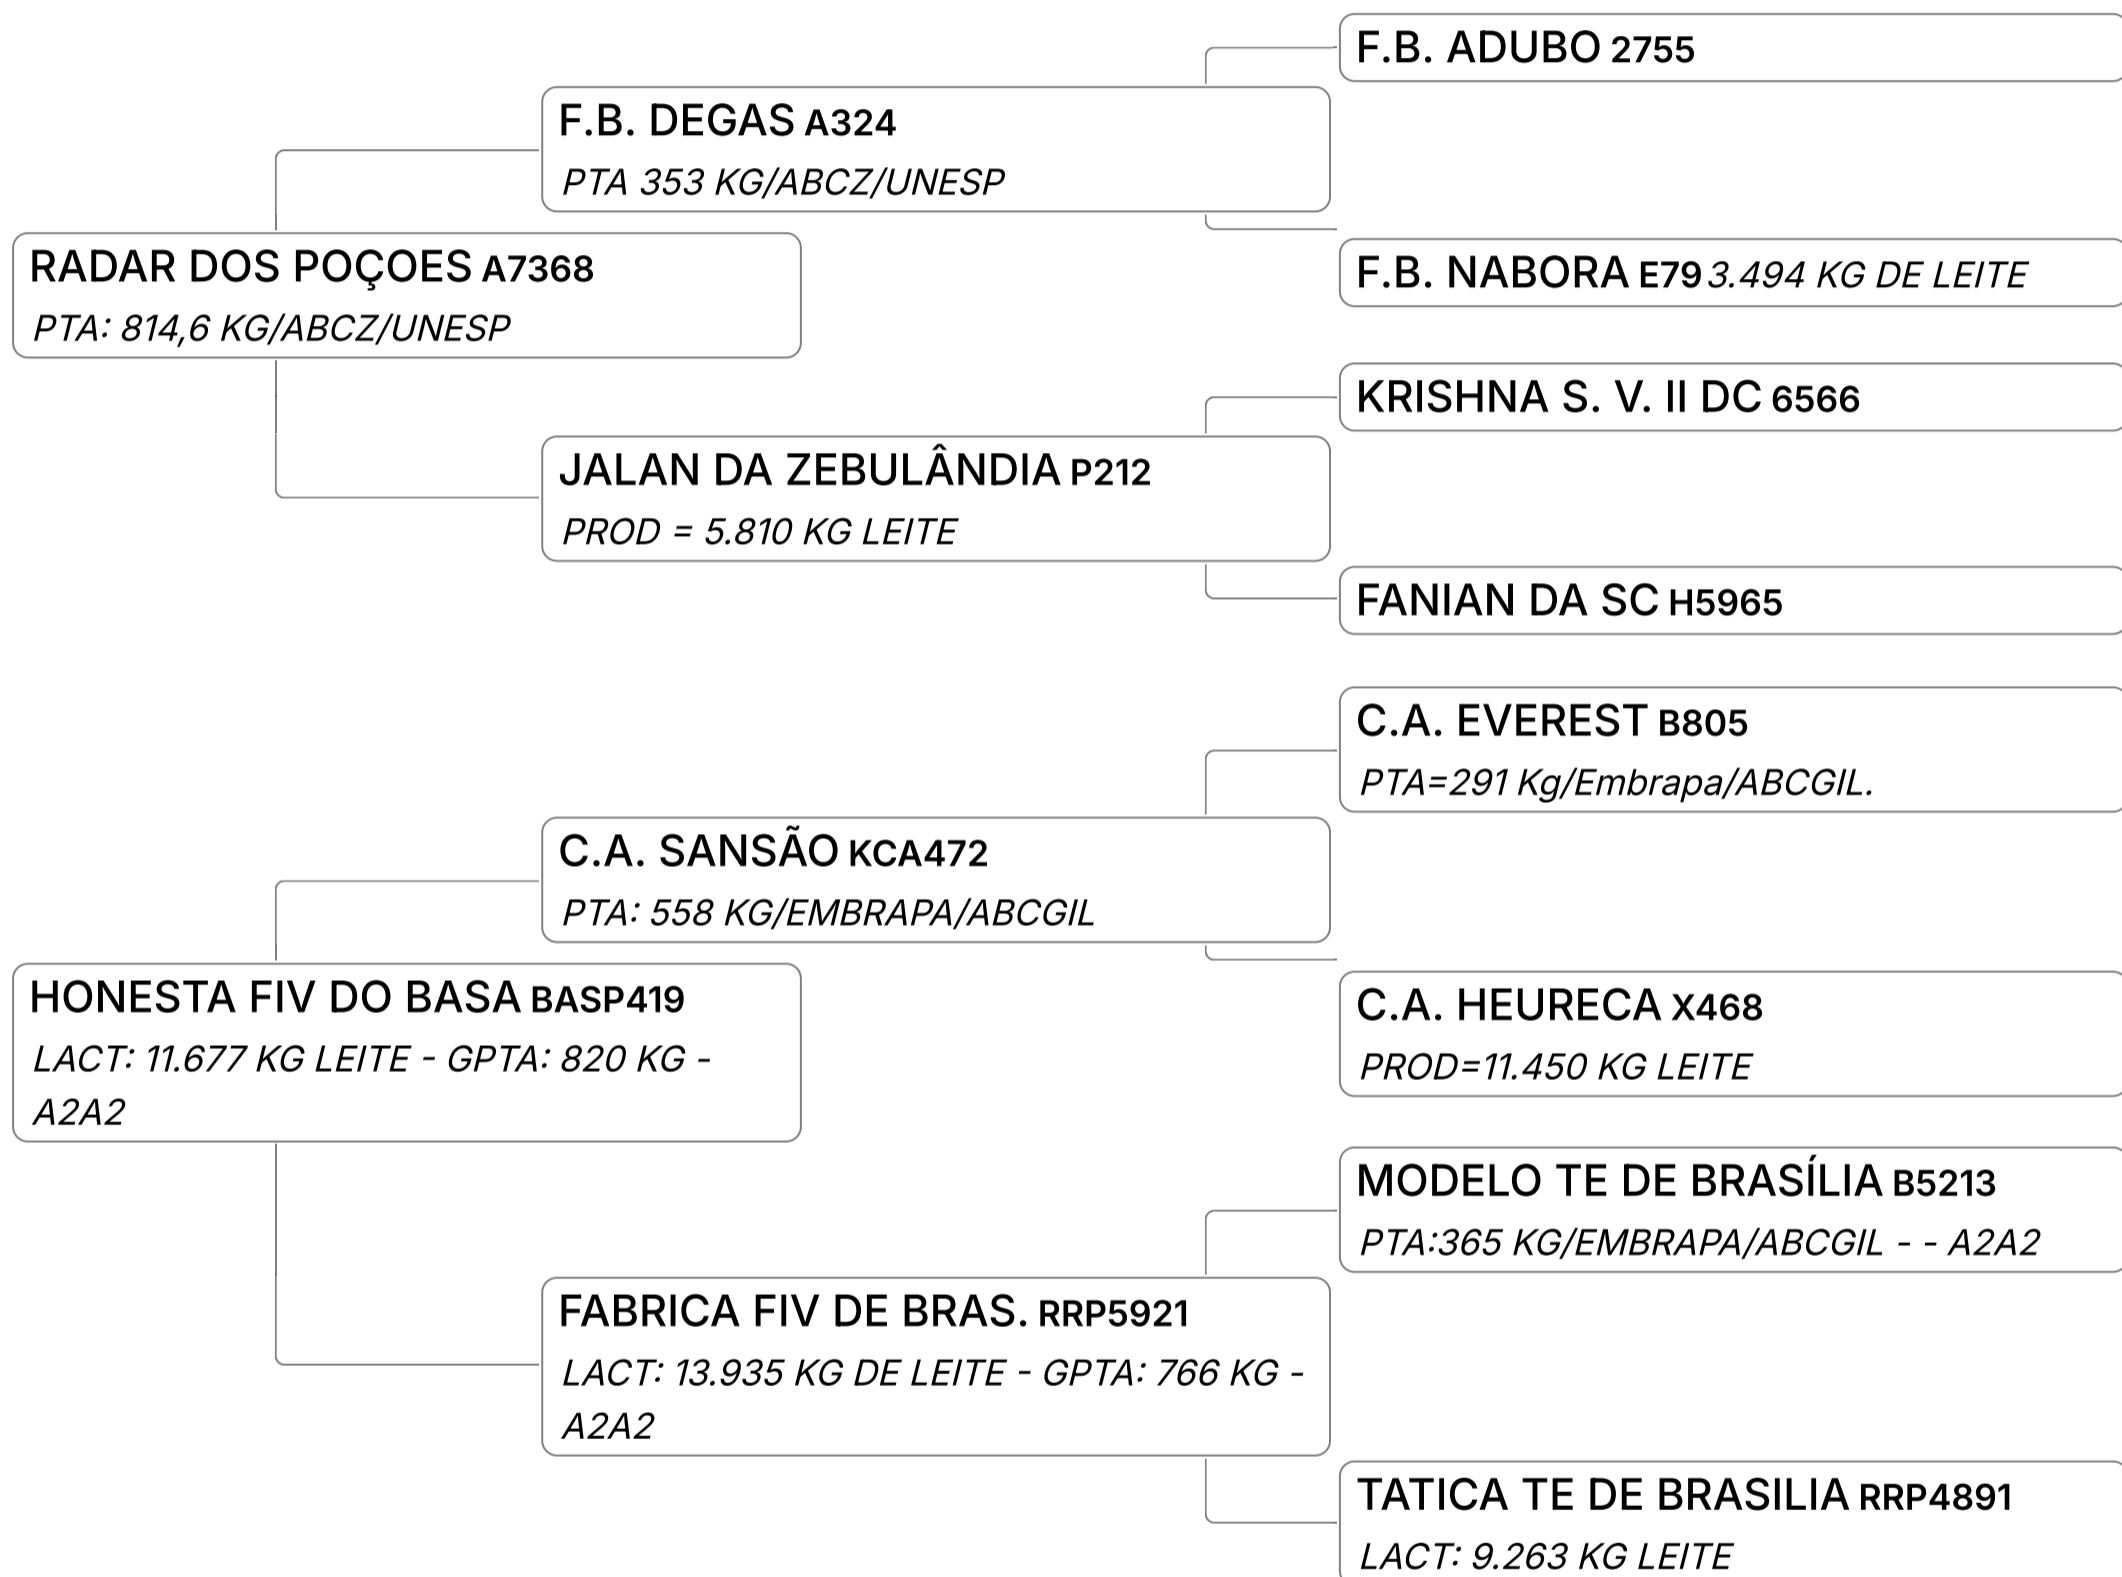

LEILÃO EMBASADOS GIR LEITEIRO

Lote

73 F

NÓBREGA FIV DO BASA

Composto **Sêmen** GIR LEITEIRO A2A2 - PTA TP2025 KG Vendedor **FAZENDAS DO BASA**

✓ 03 DOSES DE SÊMEN SEXADO