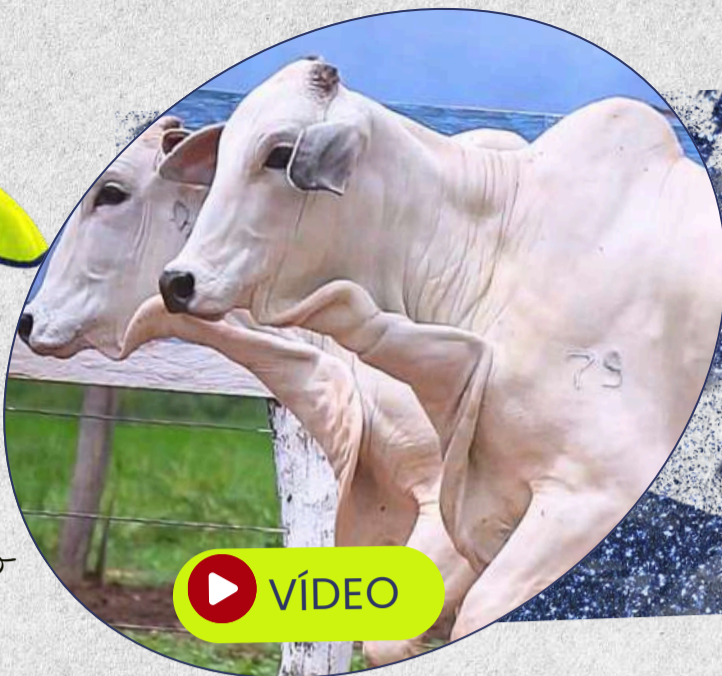

Botrika das Cangas

RG.: ECAP 297 • NASCIMENTO 24/04/2023 • IDADE 18 MESES

PERUANO DE NAVIRAI

C8288 DA MN

CRUFF DAS CANGAS

AALA DAS CANGAS

WALTIRA DAS CANGAS

SACARINA DAS CANGAS

AVALIAÇÃO	iABCZ	DECA
	13,6	1

PESO: 400 KG

Blumiar das Cangas

RG.: ECAP 390 • NASCIMENTO 26/05/2023 • IDADE 17 MESES

PERUANO DE NAVIRAI

VOPEH DAS CANGAS

CRUFF DAS CANGAS

ZERGINA DAS CANGAS

WALTIRA DAS CANGAS

ULANA DAS CANGAS

AVALIAÇÃO	iABCZ	DECA
	11,54	2

PESO: 380 KG