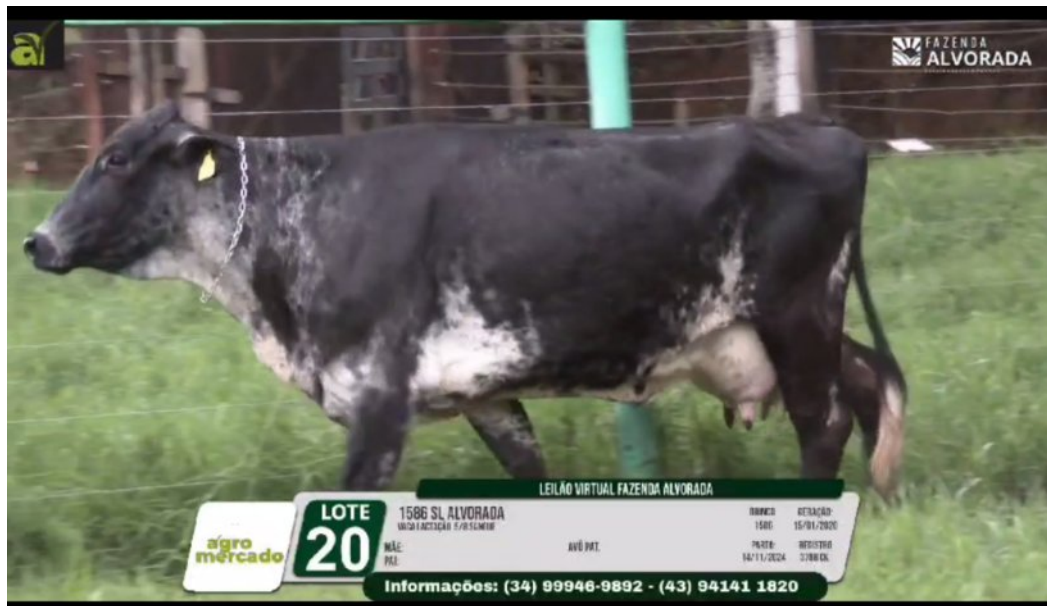

LANCE
x30

PAGAMENTO EM
06 PARCELAS

ACESSE O SITE
AQUI

FEITICEIRA DIDI SALVATERRA

FÊMEA - Nascto: 11/12/2020 - Rgd: 1160 - Rgn: 9000-BX - GIROLANDO 3/4

PARTO EM 6/10/2024 (SEM CRIA)

GENEALOGIA

PAI: S-S-I HUMBLENKIND DIDI-ET

MÃE: DORÁ FIV APBR

AVÔ PATERNO: COOKIECUTTER HUMBLENKIND-ET AX152772 (B)

LANCE
x30

PAGAMENTO EM
06 PARCELAS

ACESSE O SITE
AQUI

1586 SL ALVORADA

FÊMEA - Nascto: 15/01/2020 - Rgd: 1586 - Rgn: 3788-CK - GIROLANDO 5/8