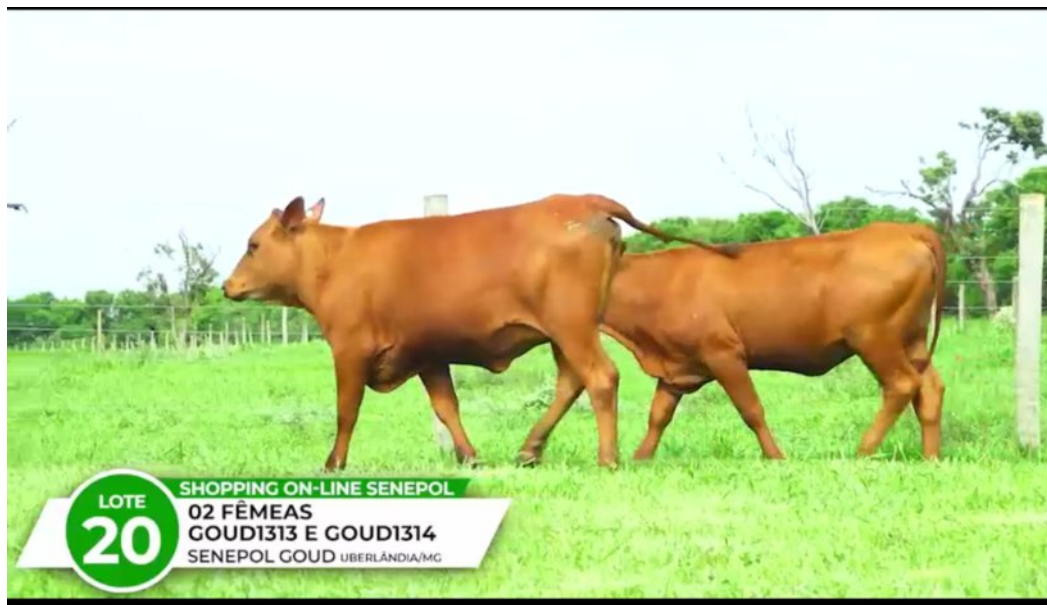

LANCE
x30

PAGAMENTO EM
15 PARCELAS DUPLAS

ACESSE O SITE
AQUI

GYOVANA DA GOUD FIV

FÊMEA - Nascto: 22/02/2023 - Rgd: GOUD1314 - SENEPOL PO

GENEALOGIA

PAI: KING ALPHA - KF 140G (R00423)

MÃE: ITHANAS TE DA JAJ (R07102)