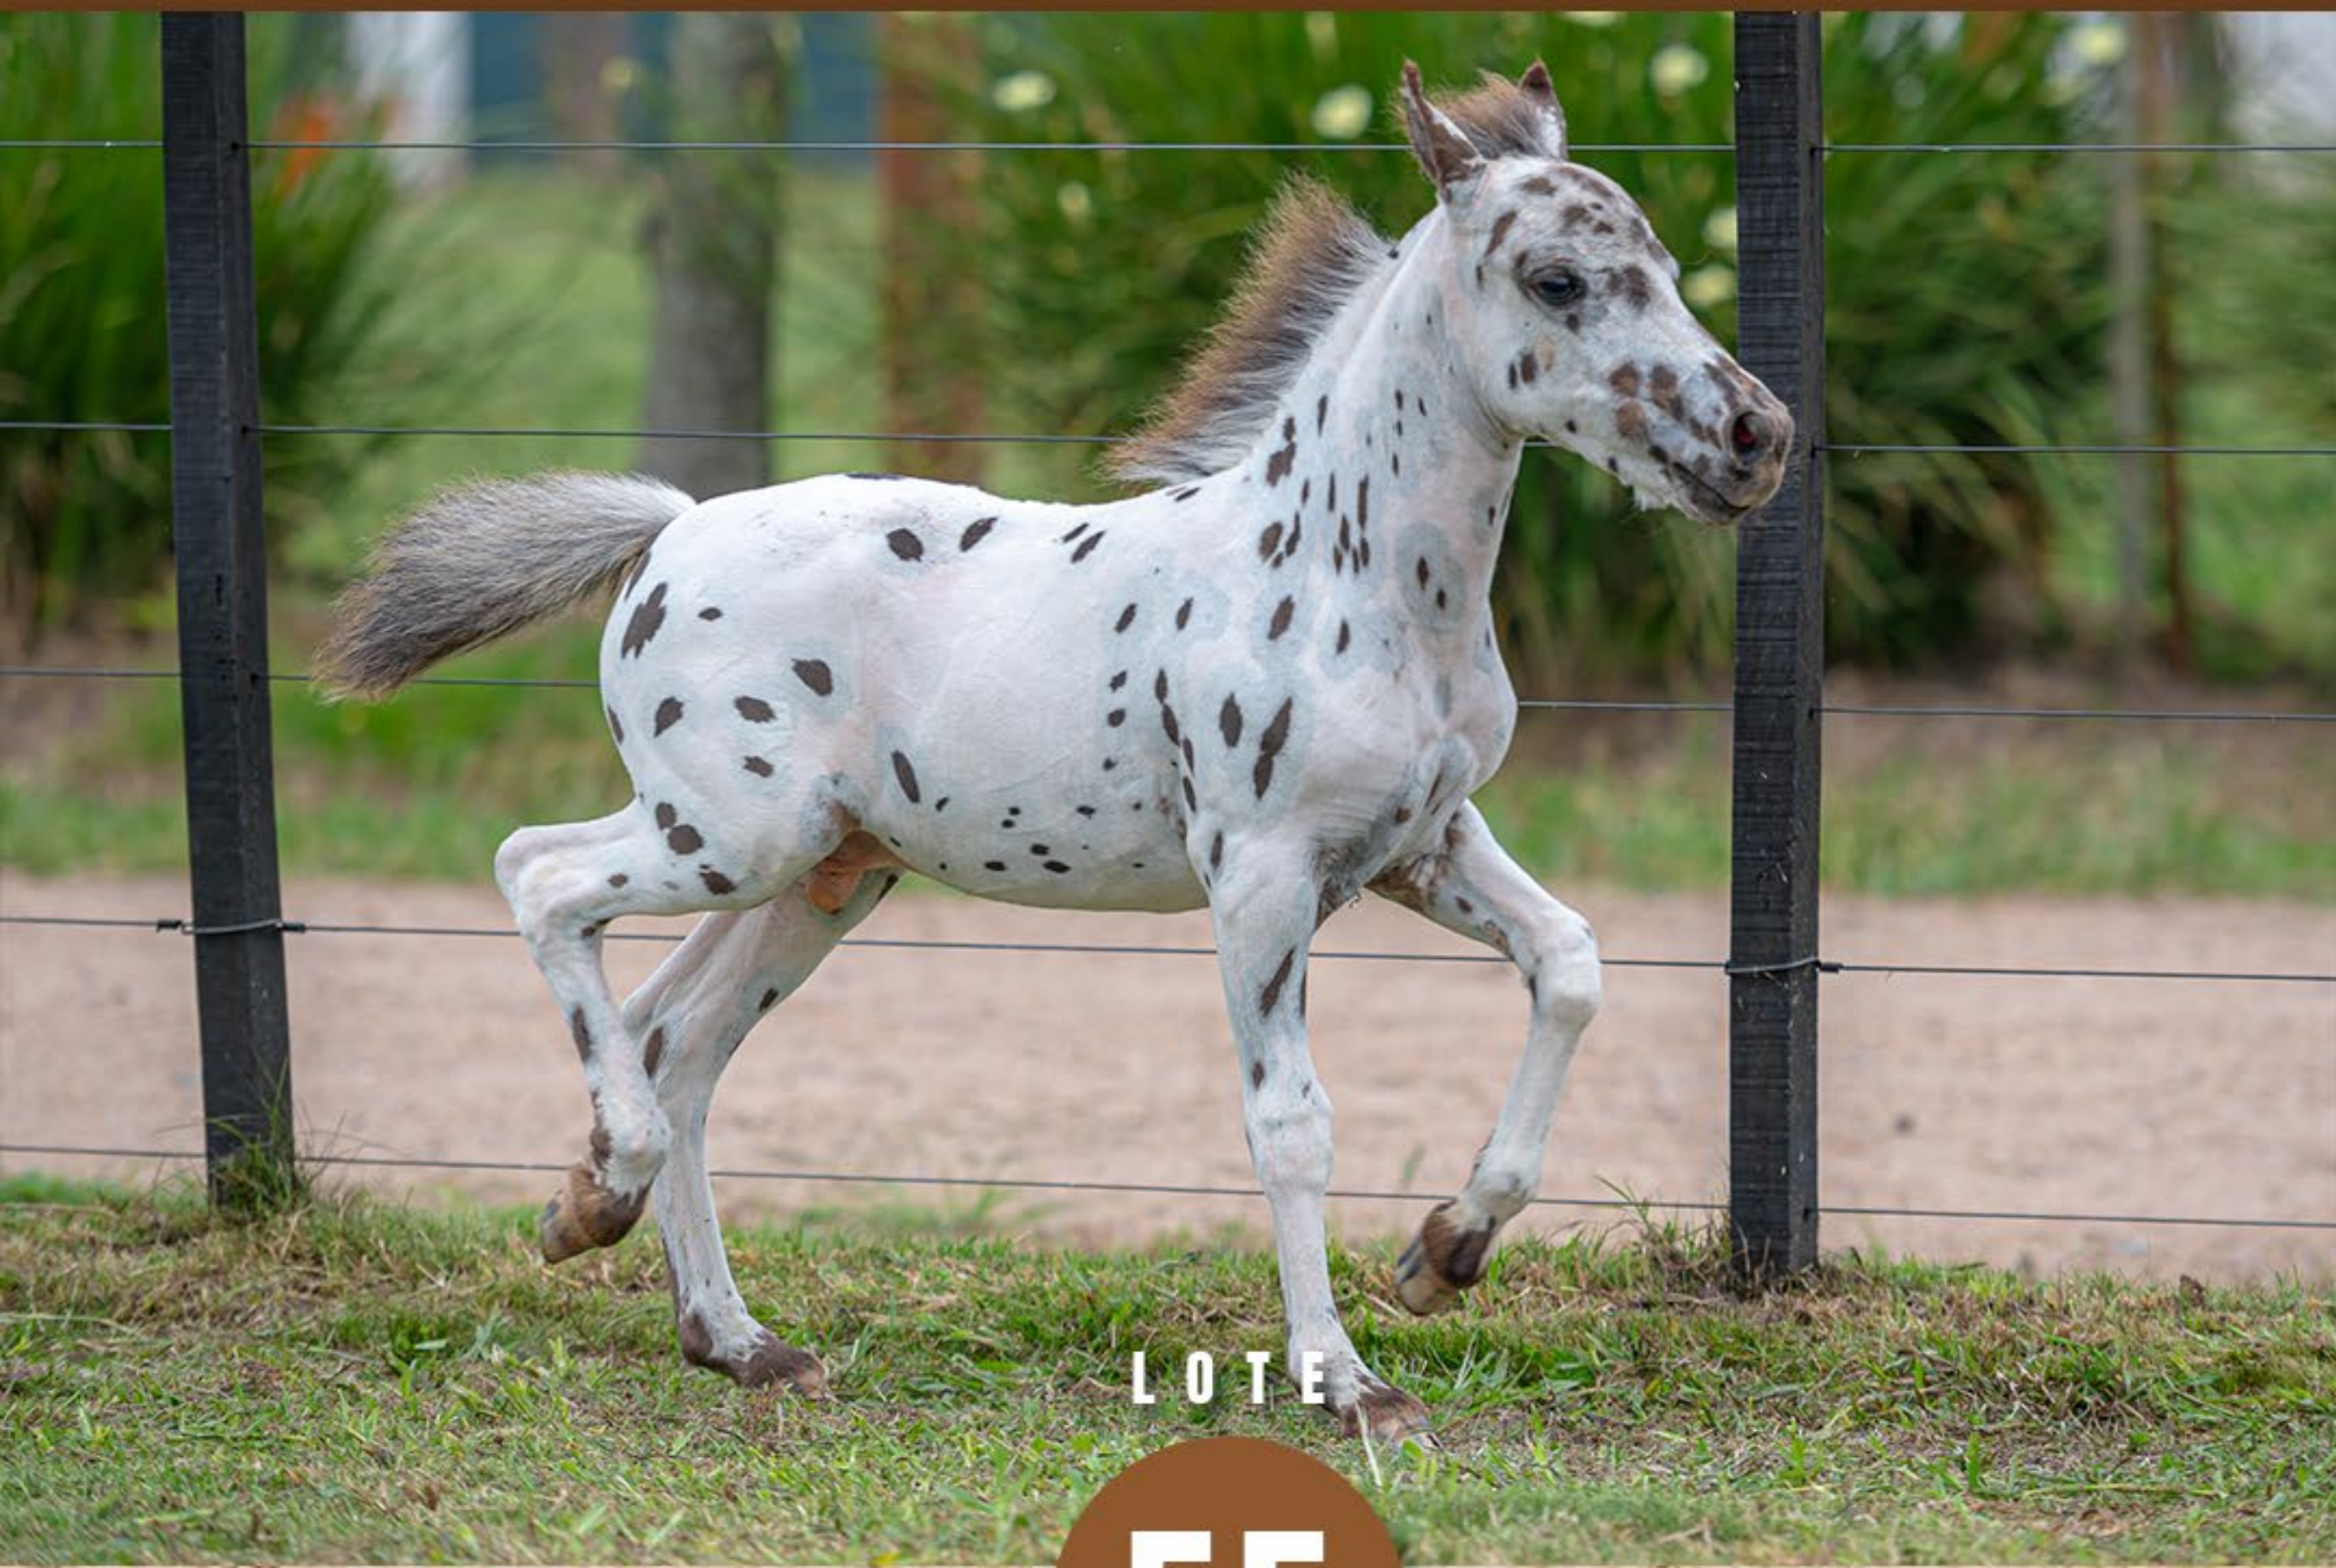

LOTE

55

ASSISTA
O VÍDEO

Garf
PÔNEIS
— DESDE 1967 —

Mamão Apalusa

SEXO:

MACHO

NASCIMENTO:

09/10/2024

PELAGEM:

APALUZA

— **CHAMEGO DO RANCHO DOS PONEIS**
HOLIWOD DO MARCON
— **EIDA DO MARCON**
— **CADILLAC LM DO RECREIO**
GARF QUITÉRIA
— **GARF DEVISSA**

- COMENTÁRIO:

Sua mãe Garf Quiteria, excelente matriz, ótimas linhas e temperamento maravilhoso, produziu com o garanhão Holiwood do Marcon, Campeão dos Campeões na Exposição Nacional do Cavalo Pônei – Macaé – RJ 2014, lindíssimo garanhão de pelagem apalusa que hoje também está compondo o time do Haras São Rafael, nos dando muitas alegrias com sua ótima produção. Este exemplar apalusa que disponibilizamos, esbanja esta linda e exótica pelagem, já expressa ótimo temperamento. Este potro apalusa, você pode nomear e resenhar com sua marca e afixo, este nascido em 09/10/2024, por tanto pode se tornar seu melhor amigo pet, ou com certeza um ótimo reprodutor.

LOTE 55 - MAMÃO APALUZA