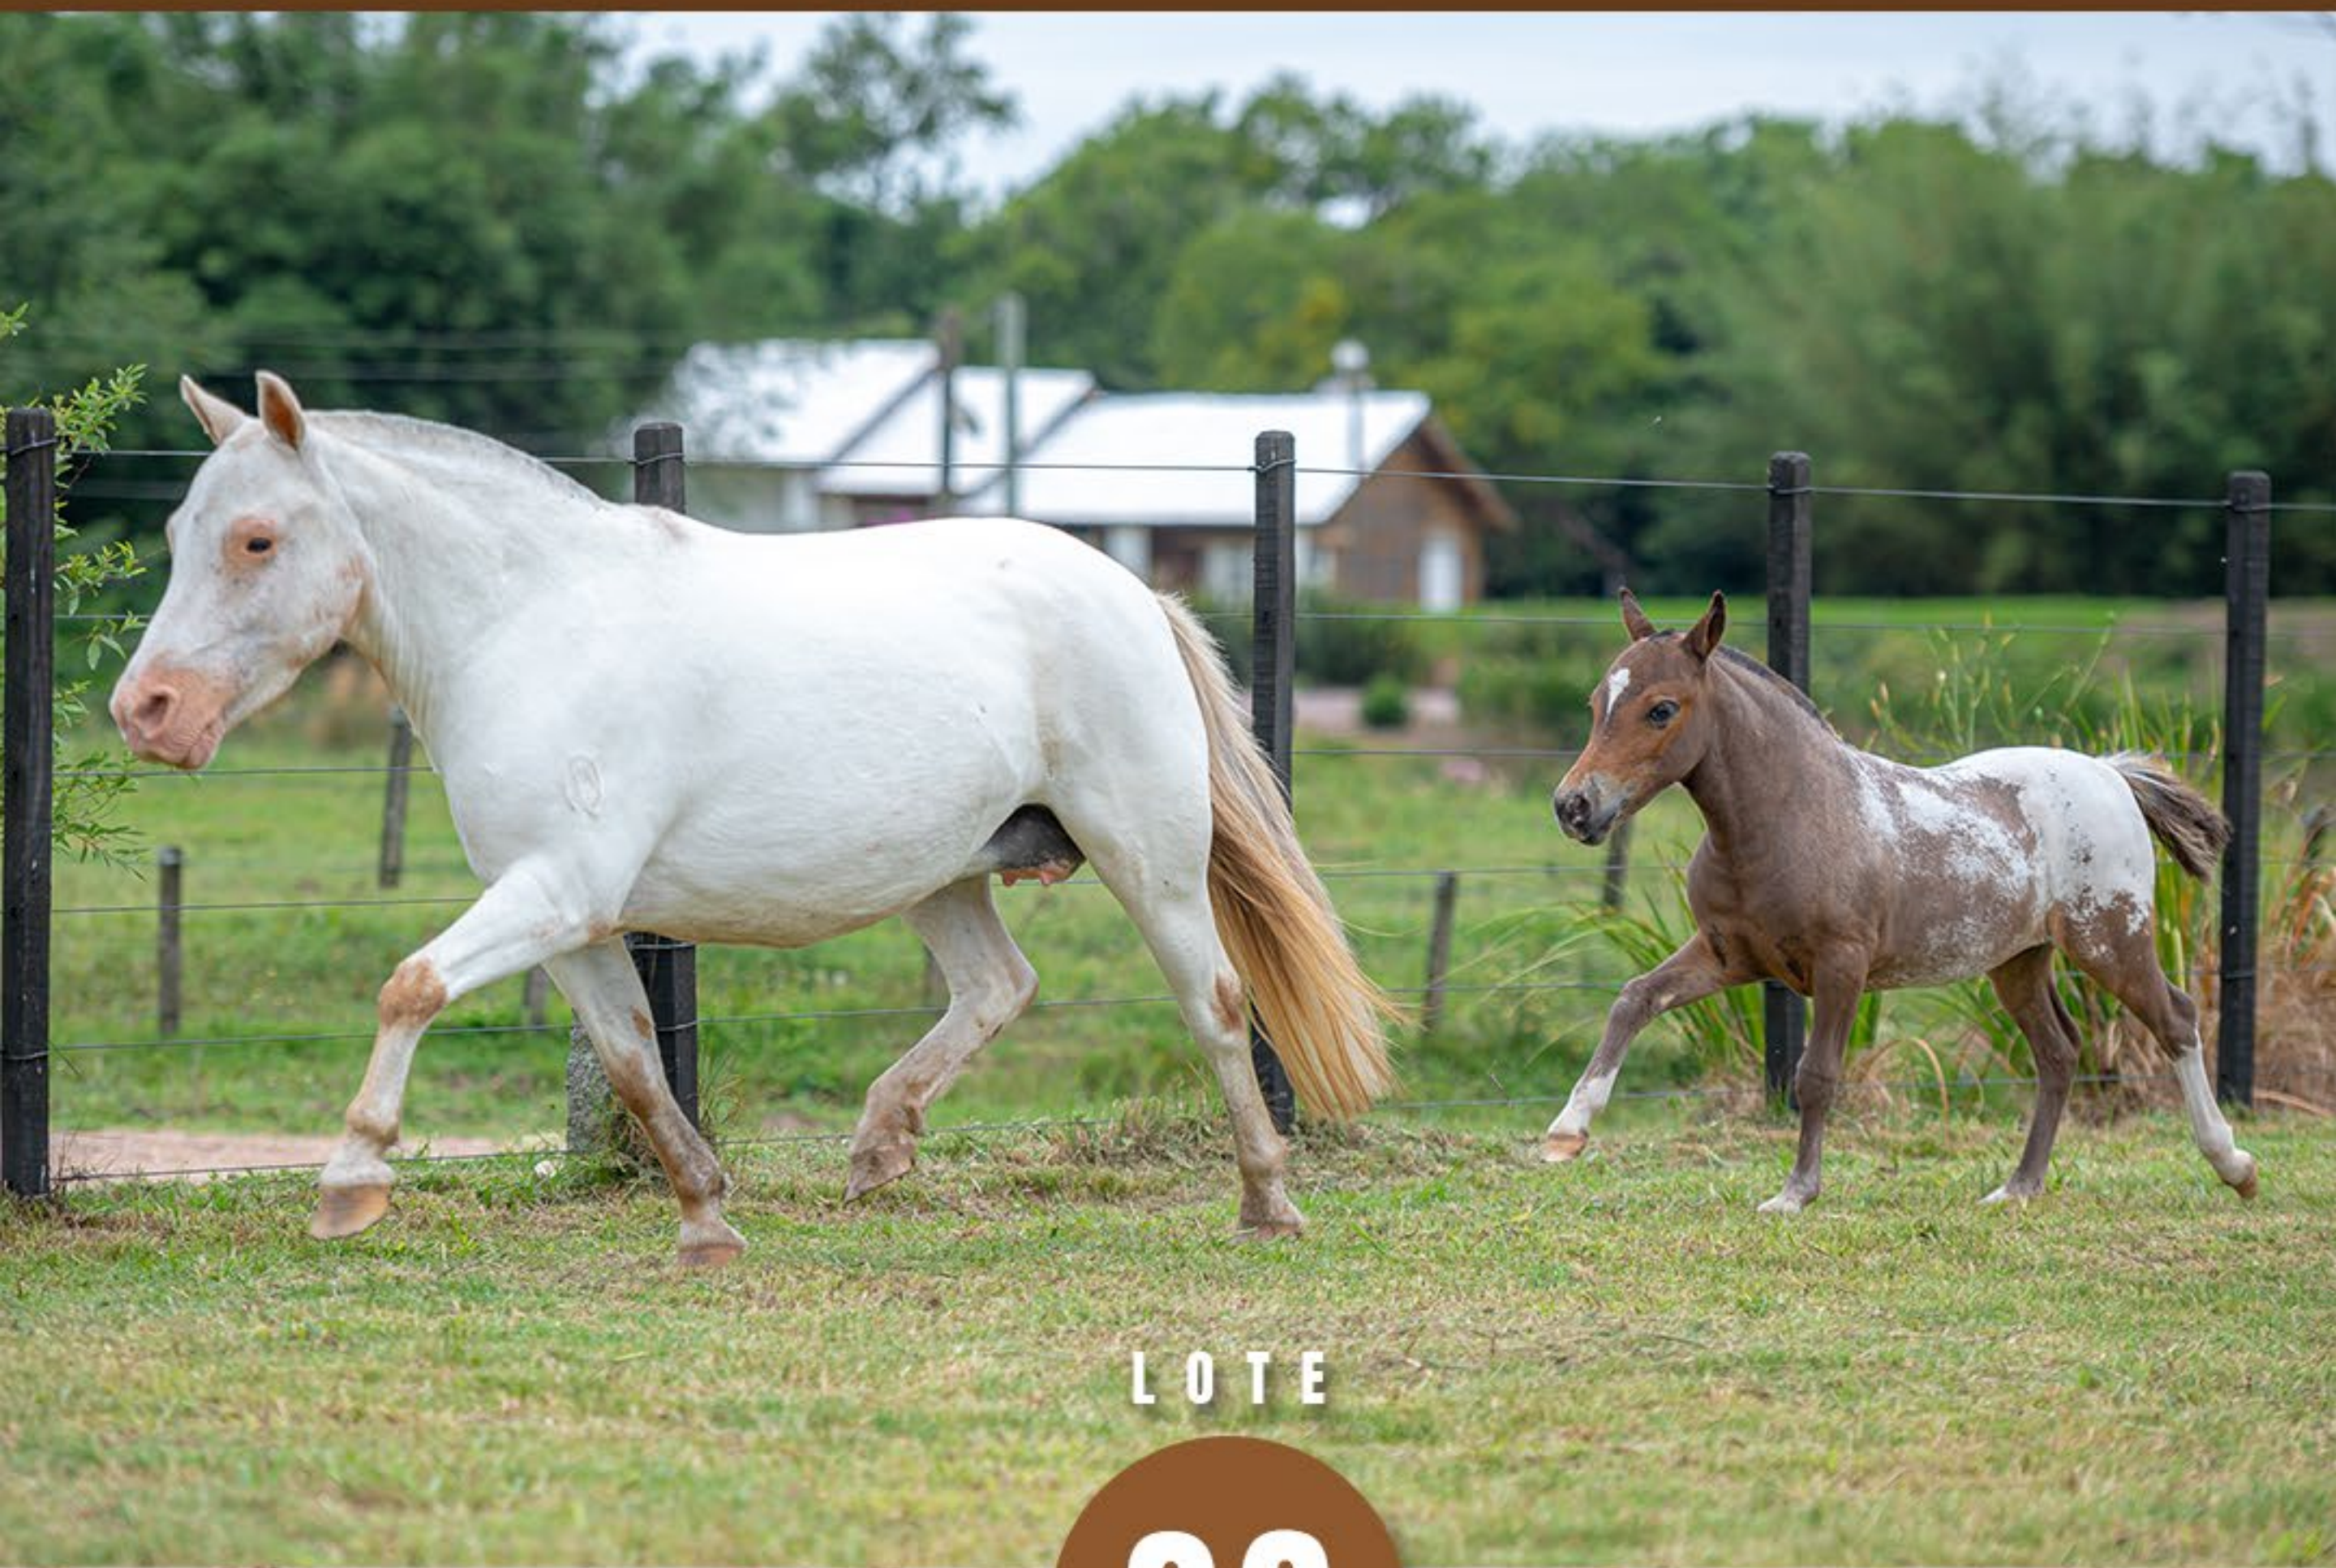

### - COMENTÁRIO:

Garf Camponesa, realmente uma matriz diferenciada, sagrou-se campeã mirim e reservada de grande campeã jovem Expointer 2017. Conformação irretocável, pelagem maravilhosa, ativa, ótimos andares, uma matriz para qualquer reprodutor. Está com maravilhoso potro macho ao pé, de pelagem diferenciada, do garanhão Garf Don, cavaloeste que expressa muito selo racial e servida do mesmo, Garf Don. Égua de pista.

LOTE

28

ASSISTA  
O VÍDEO

*Garf*  
PÔNEIS  
— DESDE 1967 —

*Garf Quality*

SEXO:  
**FÊMEA**

NASCIMENTO:  
**15/01/2007**

ALTURA:  
**89 CM**

PELAGEM:  
**ALAZÃ APALUSA**

**- COMENTÁRIO:**

Garf Quality maravilhosa matriz, compõe em alto nível qualquer manada, muito estruturada, ótimas linhas, bons aprumos e andares. Está parida de fêmea do garanhão Holiwood do Marcon, o que nos mostra saúde reprodutiva, a mesma encontrasse com serviço do garanhão Don Quixote da Meninada, cavalo este de porte diminuto. Que veio para agregar ainda mais qualidade à nossa criação.