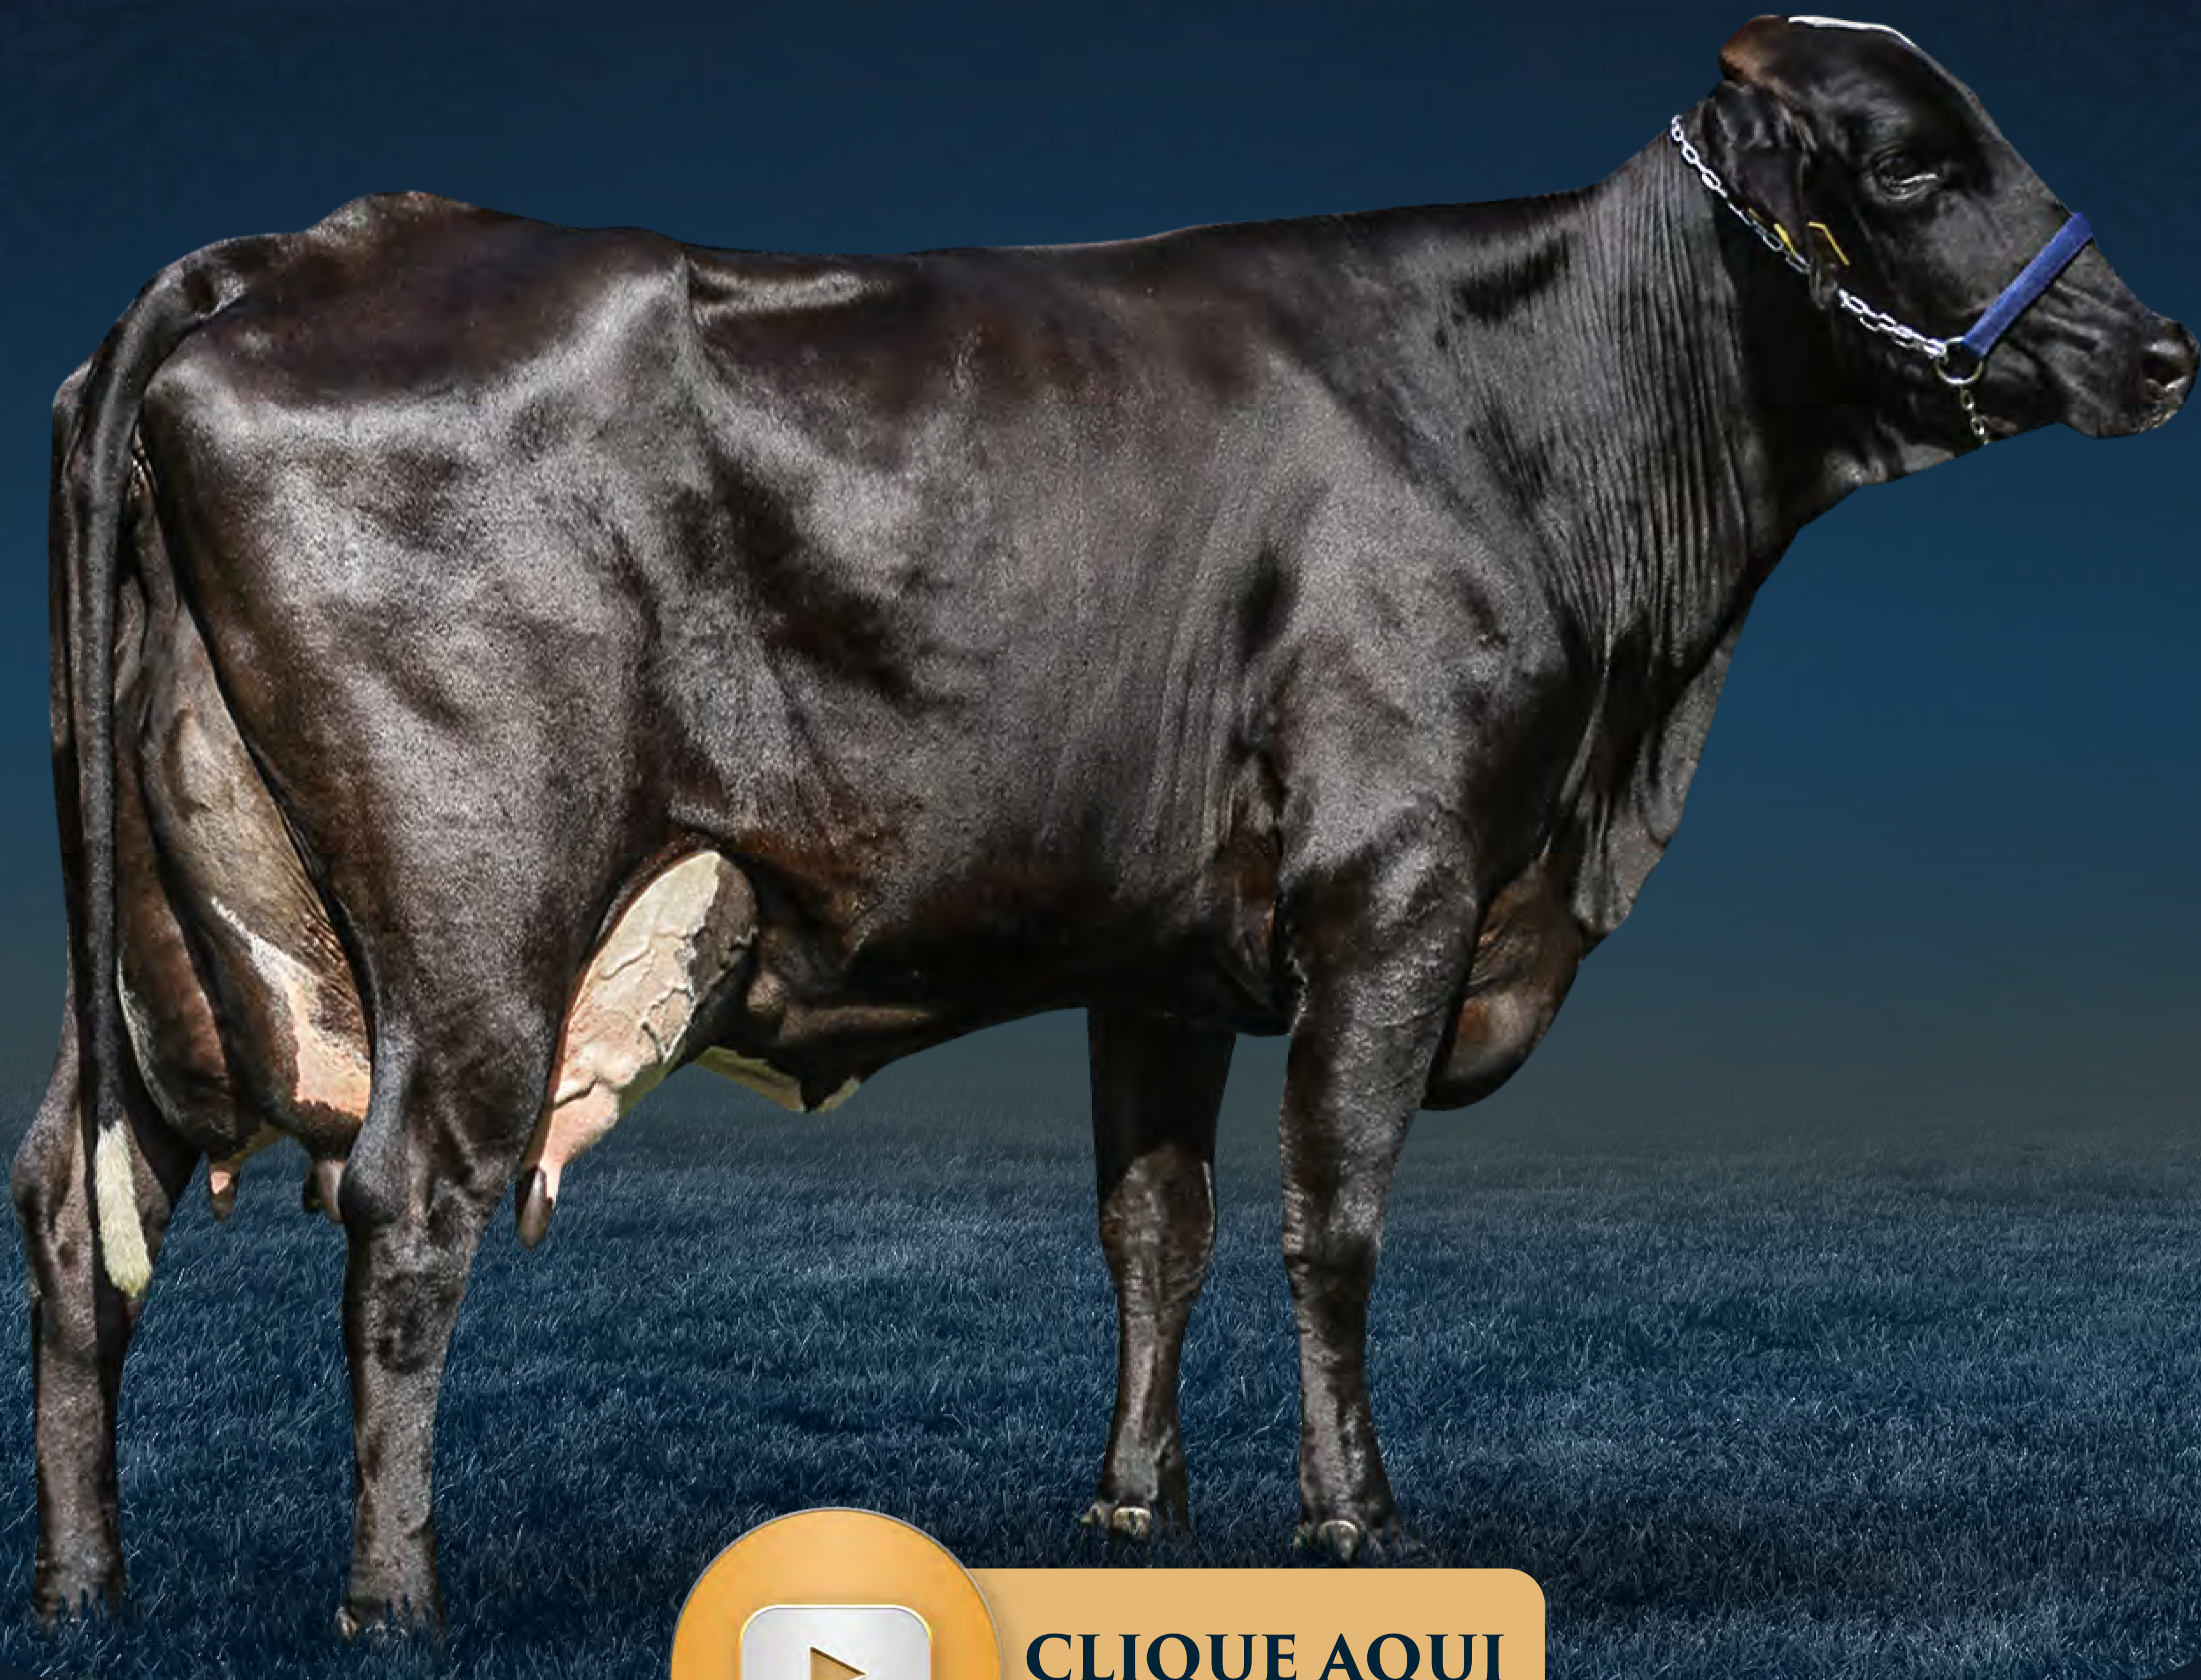

CLIQUE AQUI
ASSISTA AO VÍDEO

AVÔ

MR SEAGULL-BAY MALDEVES-ET

JAGUAR TE DO GAVIÃO - GAV291

AVÔ

JCVL870 LACT.: 8.029,0KG DE LEITE

PAI

DENOVO 14370 MOSAIC-ET

LOTE

18

DIAMANTE FIV MOSAIC SANTA LUZIA

BRINCO: NP28869 - A2A2 RGN: BT CABO24946

RGD: RGD 2871BW

NASC.: 24/08/2022

GRAU DE SANGUE: 1/2 HOL + 1/2 GIR

VENDEDOR: FAZENDA SANTA LUZIA - GRUPO CABO VERDE

CLIQUE AQUI
ASSISTA AO VÍDEO

AVÔ

MR SEAGULL-BAY MALDEVES-ET

JAGUAR TE DO GAVIÃO - GAV291

AVÔ

JCVL2342 LACT.: 5.719,0KG DE LEITE - A2A2

PAI

DENOVO 14370 MOSAIC-ET