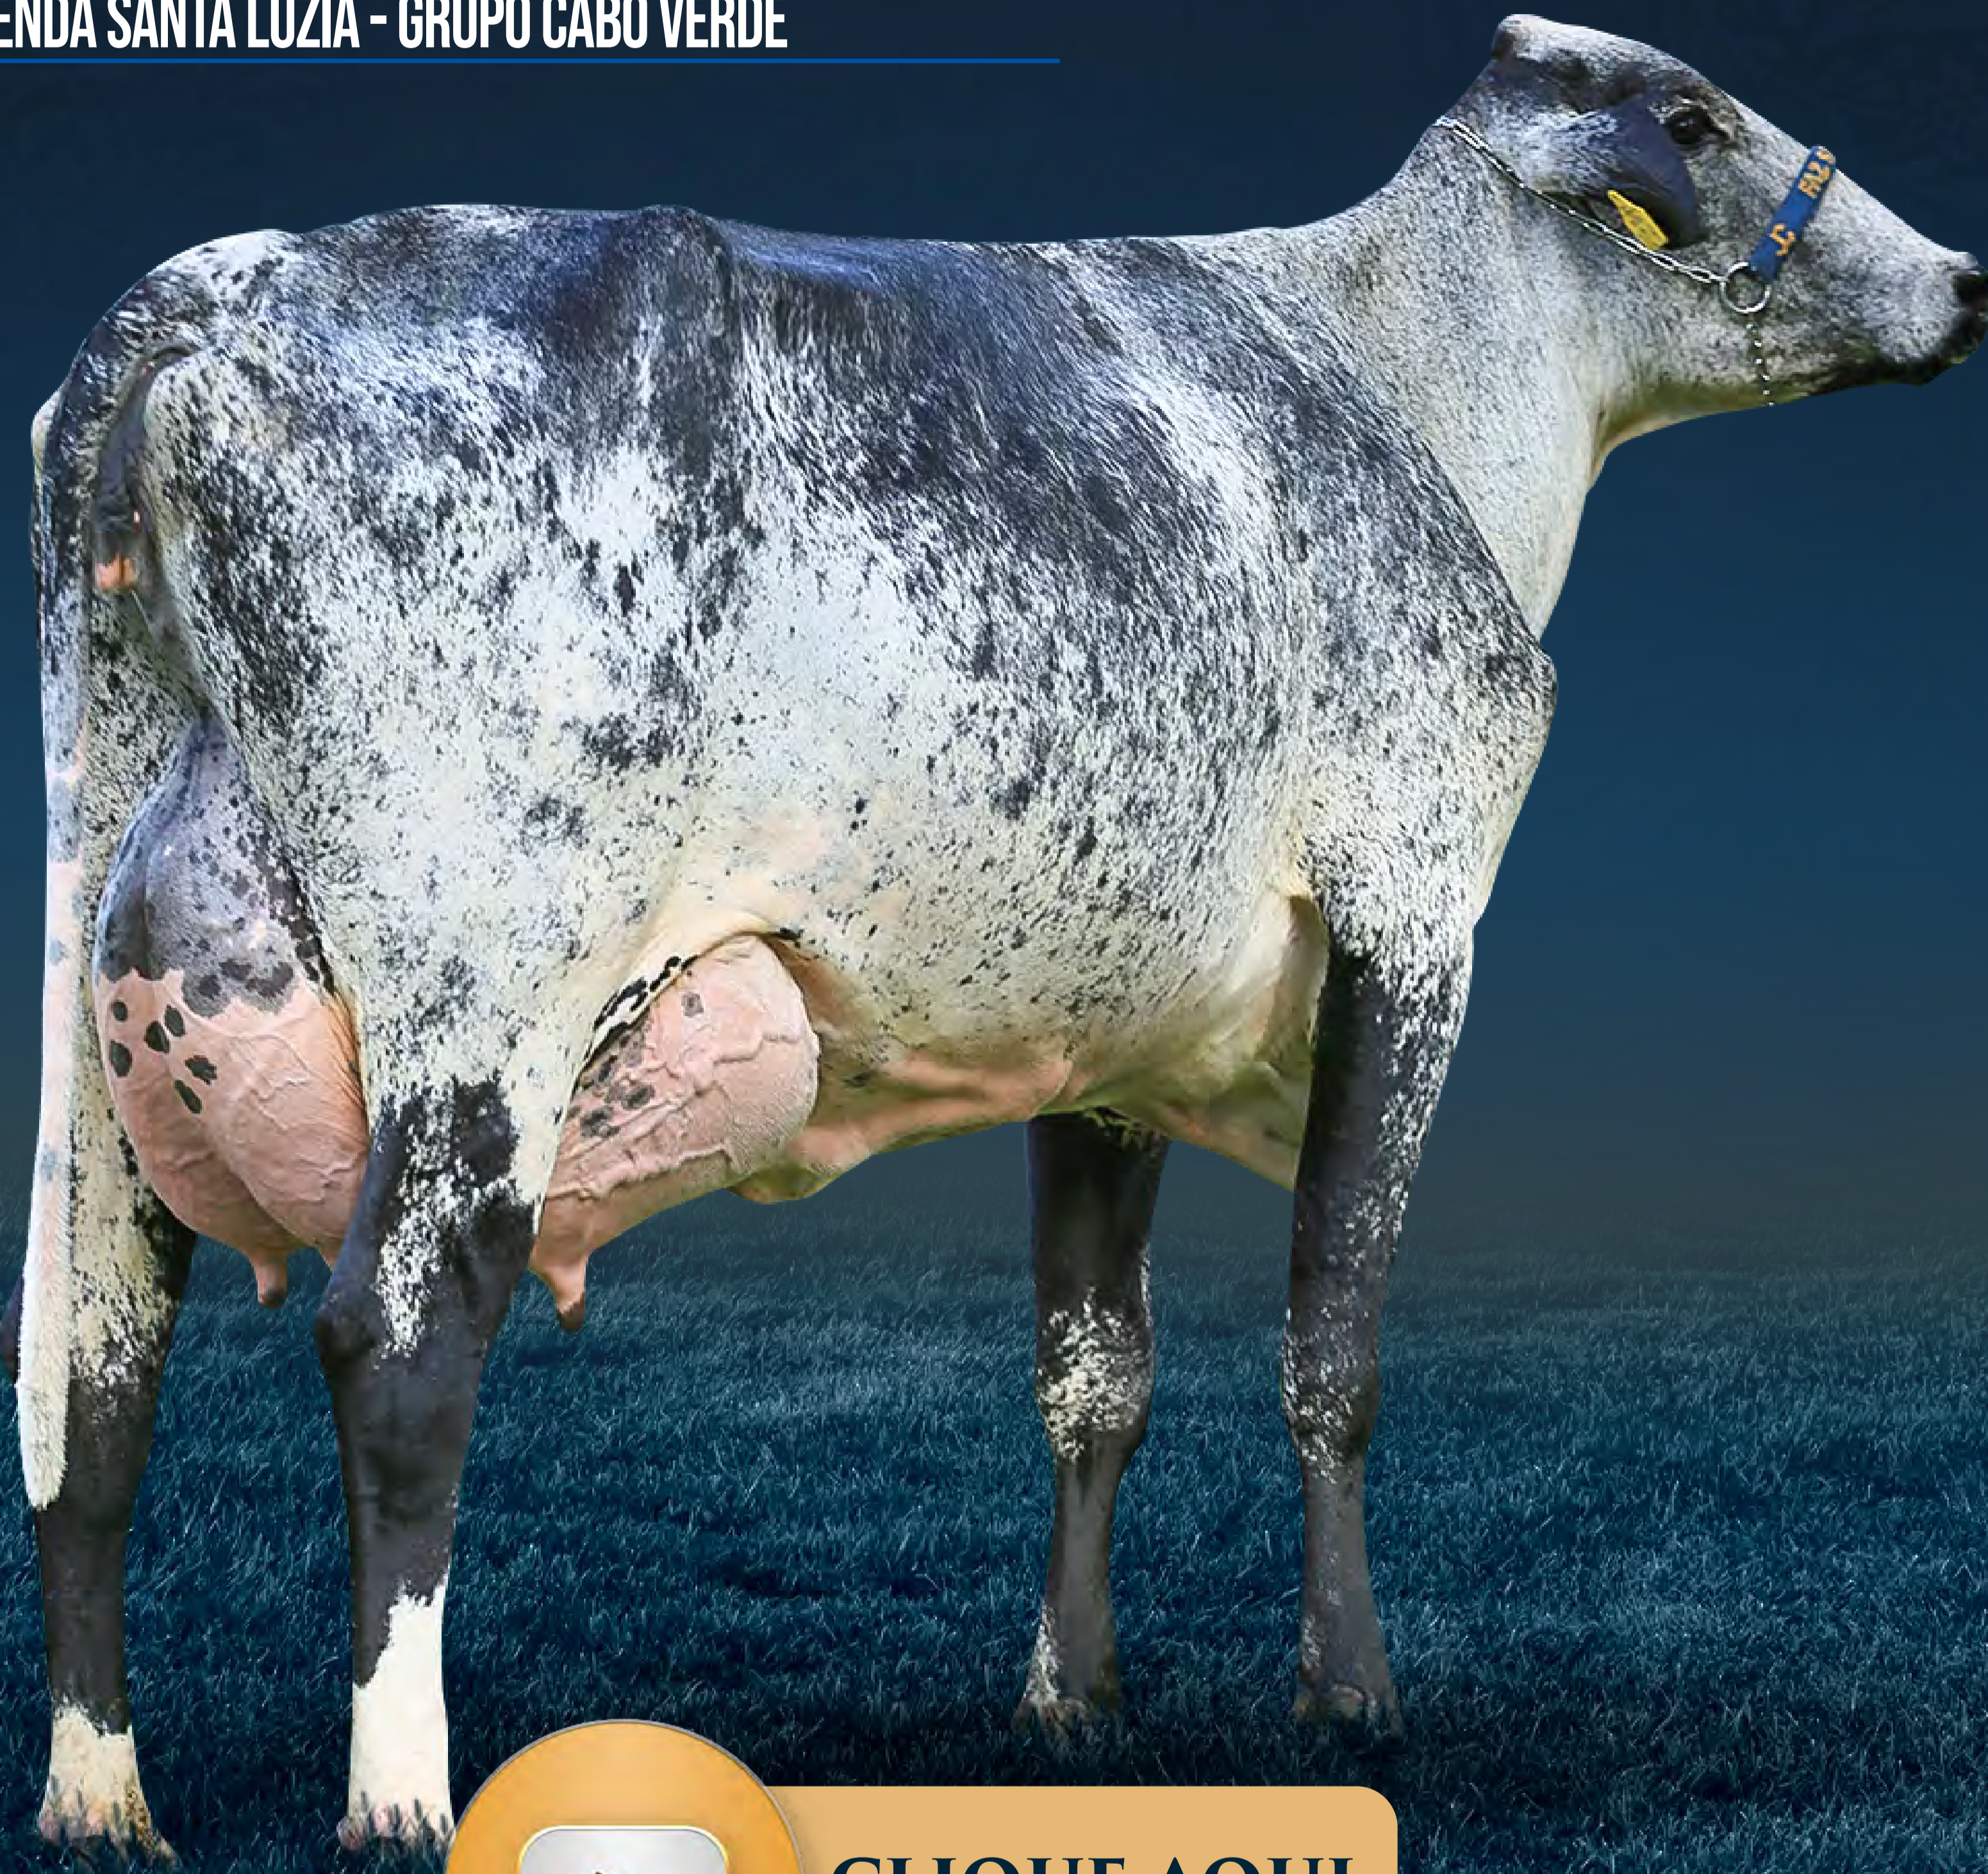

AVÔ

JCVL2914 LACT.: 8.252,0KG DE LEITE - A2A2

PAI

DELICIOUS BY-PASS-ET

DESTACADA FIV CABO VERDE

MÃE

LACT.: 13.177,0KG DE LEITE - A2A2

AVÓ

MS DELECTABLE 78574-ET

JIBA FIV DE BRASÍLIA - RRP6875

AVÓ

- ÚLTIMO PARTO EM 30/12/2024 / PRODUÇÃO ATUAL DE 33,9KG DE LEITE/DIA.

LOTE

3

FLÁVIA FIV HOTJOB SANTA LUZIA

BRINCO: NP29564 - A2A2 RGN: BT CAB025678

RGD: RGD 9424BX

NASC.: 22/09/2021

GRAU DE SANGUE: 1/2 HOL + 1/2 GIR

VENDEDOR: FAZENDA SANTA LUZIA - GRUPO CABO VERDE

CLIQUE AQUI
ASSISTA AO VÍDEO

AVÔ

PEAK HOTLINE-ET

C.A.SANSÃO - KCA472

AVÔ

JCVL2041 LACT.: 11.133,0KG DE LEITE - A2A2

PAI

PEAK ALTAHOTJOB-ET

BENEDETE FIV CABO VERDE

MÃE

LACT.: 13.177,0KG DE LEITE - A2A2

AVÓ