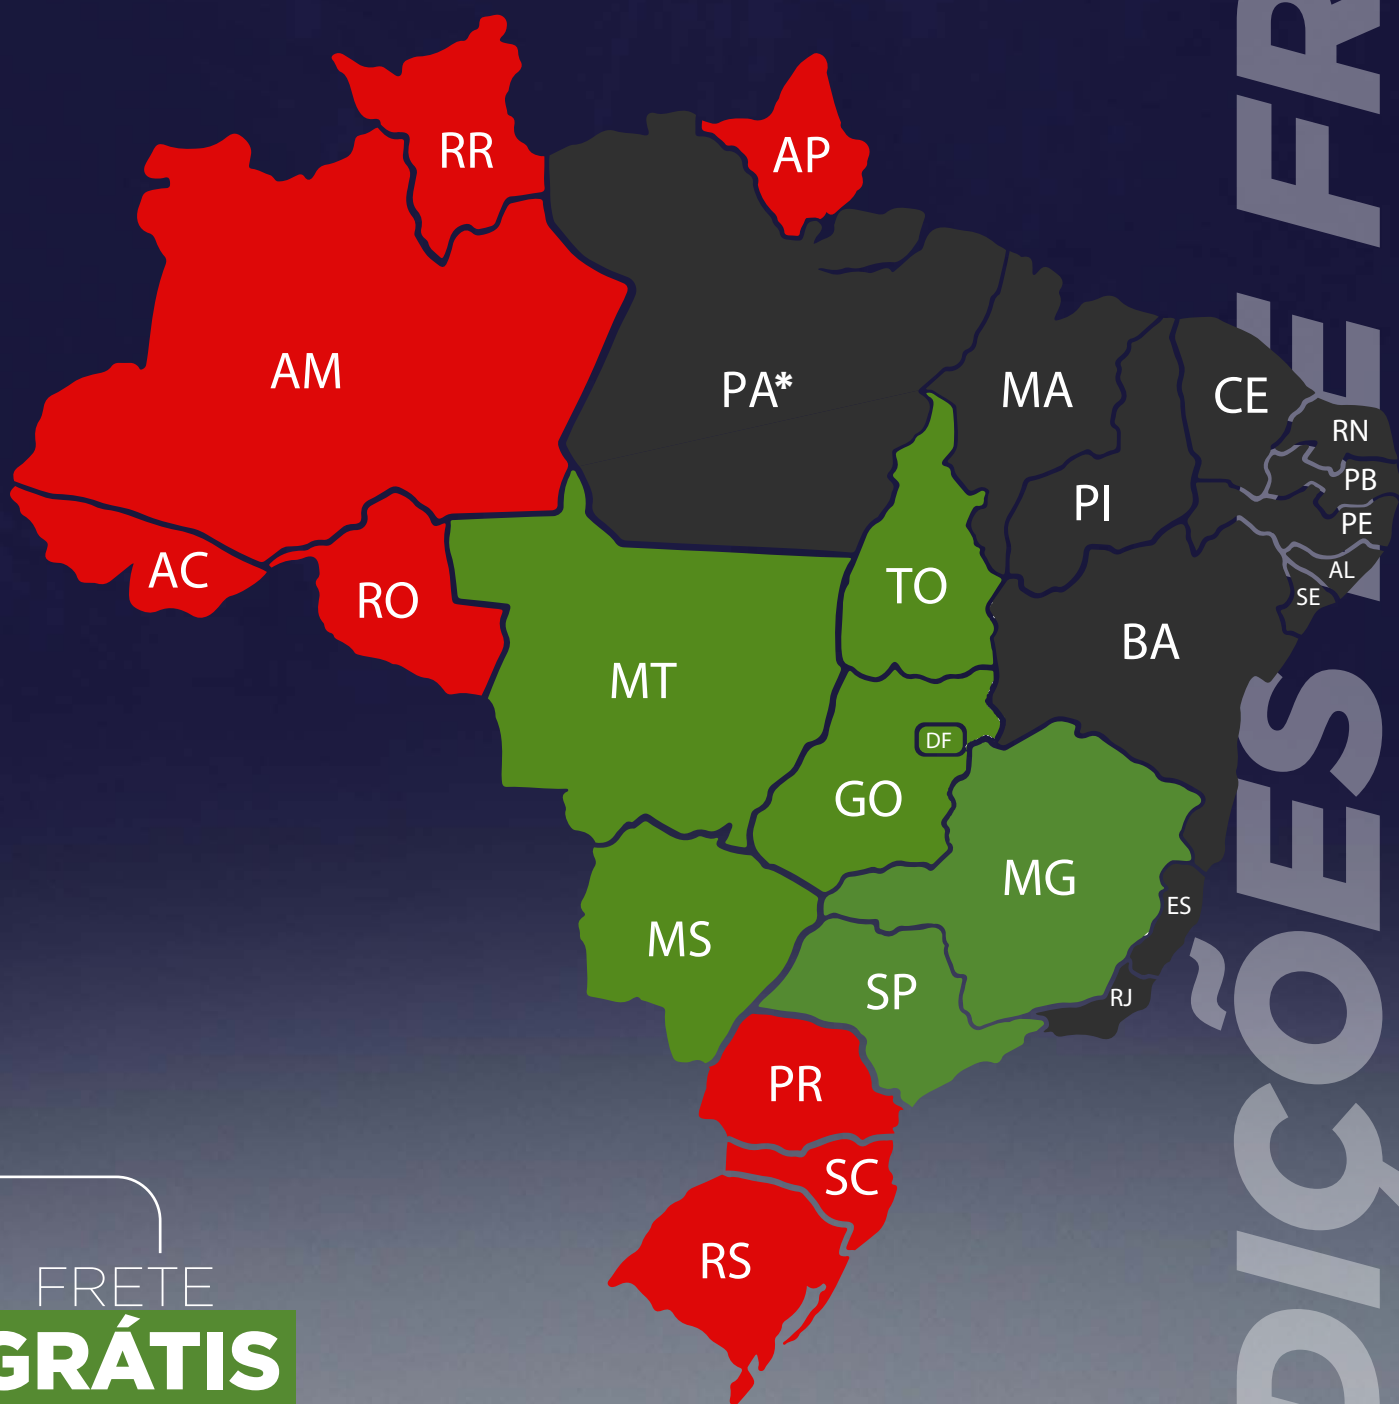

MUNDIAL

AGROPECUÁRIA

FRETE

GRÁTIS

QUALQUER QUANTIDADE

A PARTIR DE

2 ANIMAIS

* ENTREGA ATÉ ALTAMIRA/PARÁ

NÃO É POSSIVEL

A ENTREGA DE ANIMAIS

IMPORTANTE

NÃO REALIZAREMOS AS ENTREGAS EM ÁREAS TIDAS COMO LIVRES DE AFTOSA

SELECÇÕES FRETE

LOTE
1000

PRENHEZ

23º LEILÃO VIRTUAL
MUNDIAL
AGROPECUÁRIA