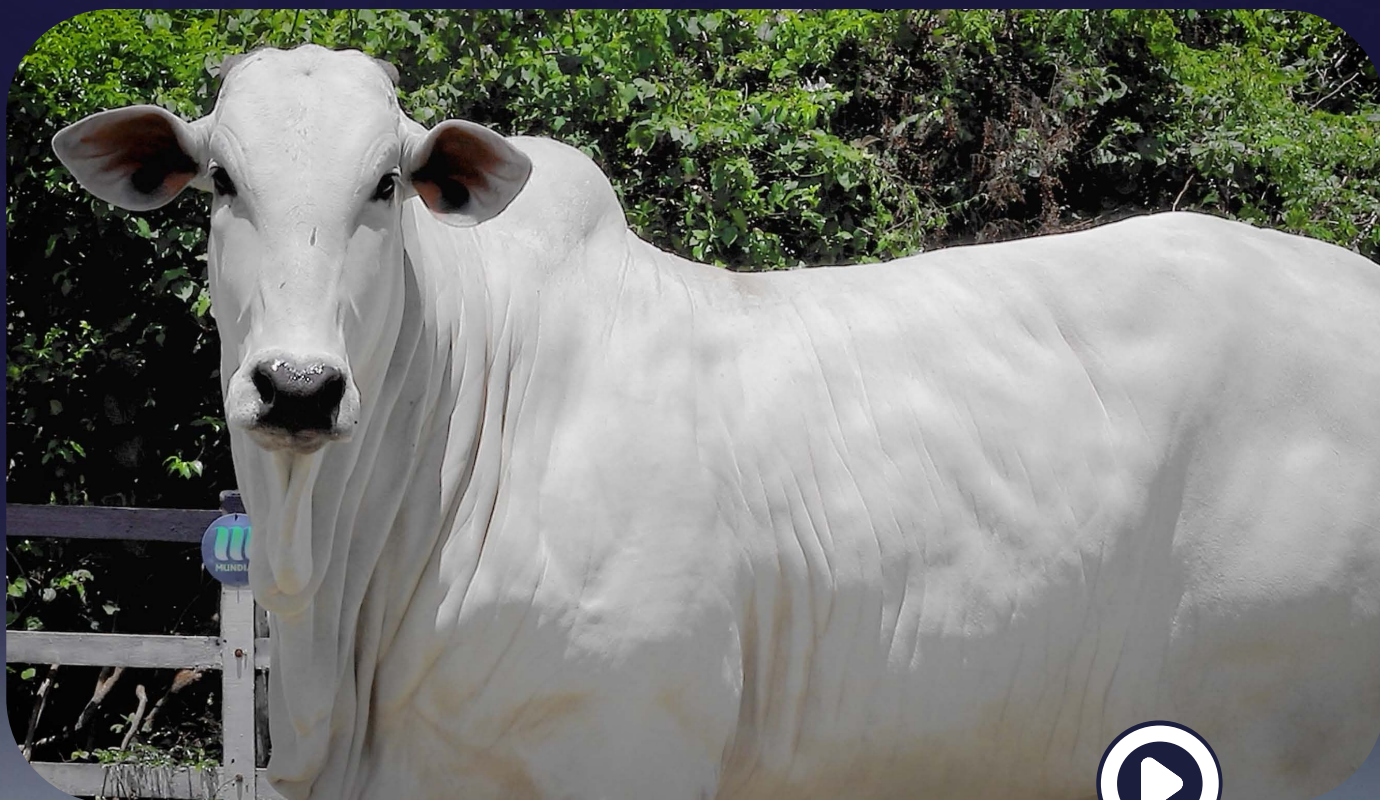

LOTE
53
ANIMAL

MUNDIAL AGROPECUÁRIA

23º LEILÃO VIRTUAL
MUNDIAL
AGROPECUÁRIA

CLIQUE E ASSISTA O VÍDEO

BRIZZA DA MUNDIAL

MUN 4831 | NASC: 21/02/2023 | FÊMEA

RAMBO DA MN

BRADO S.MARINA

XAMANA DA JANDAIA

LANDAU DA DI GENIO

FAJARDO DA GB

DIMA DA DI GENIO

GAMAYANA TE PONTAL

1646 DA MN

GANDHI PO DA NI

GARUDA POI DA NI

VIATNA DA MUNDIAL

BITELO DA SS

VIATINA TE J.GALERA

RYATNA 12 TE DA SAB

PRENHE DO BELMONT EAO
PREV. PARTO: JUL./25