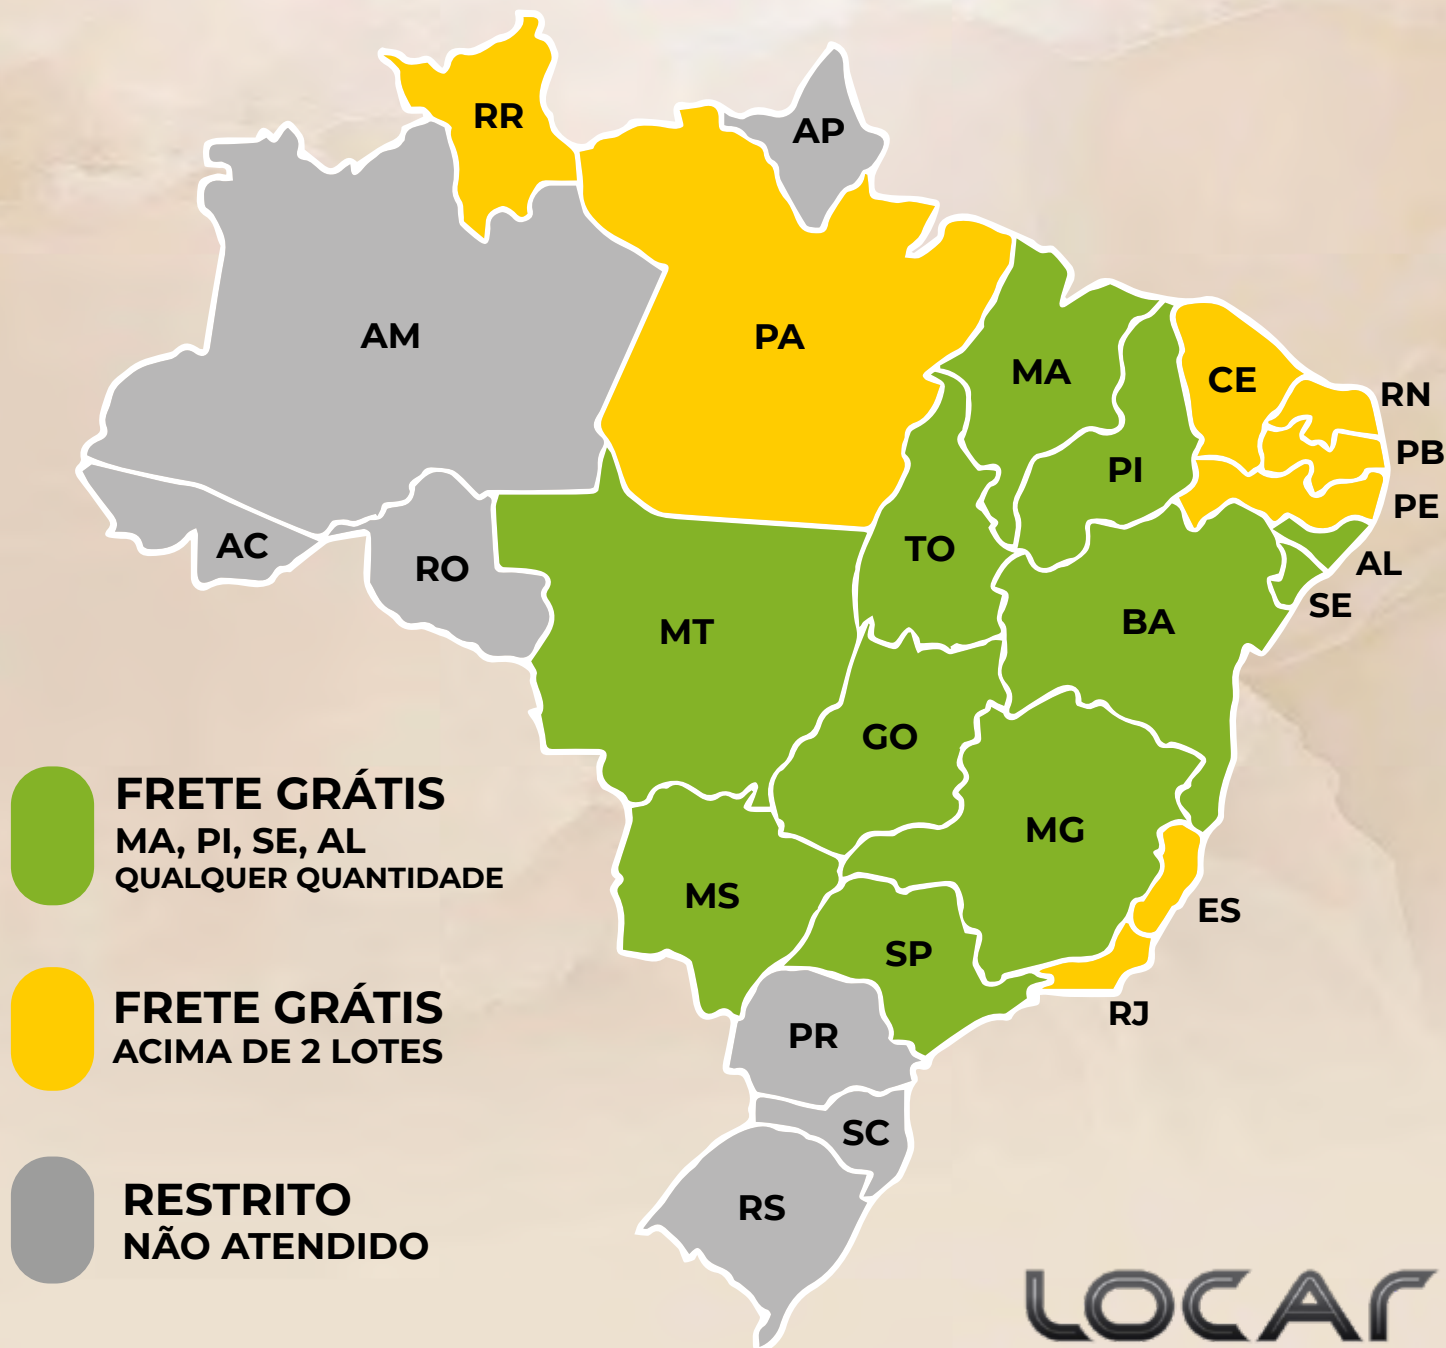

MAPA de FRETE