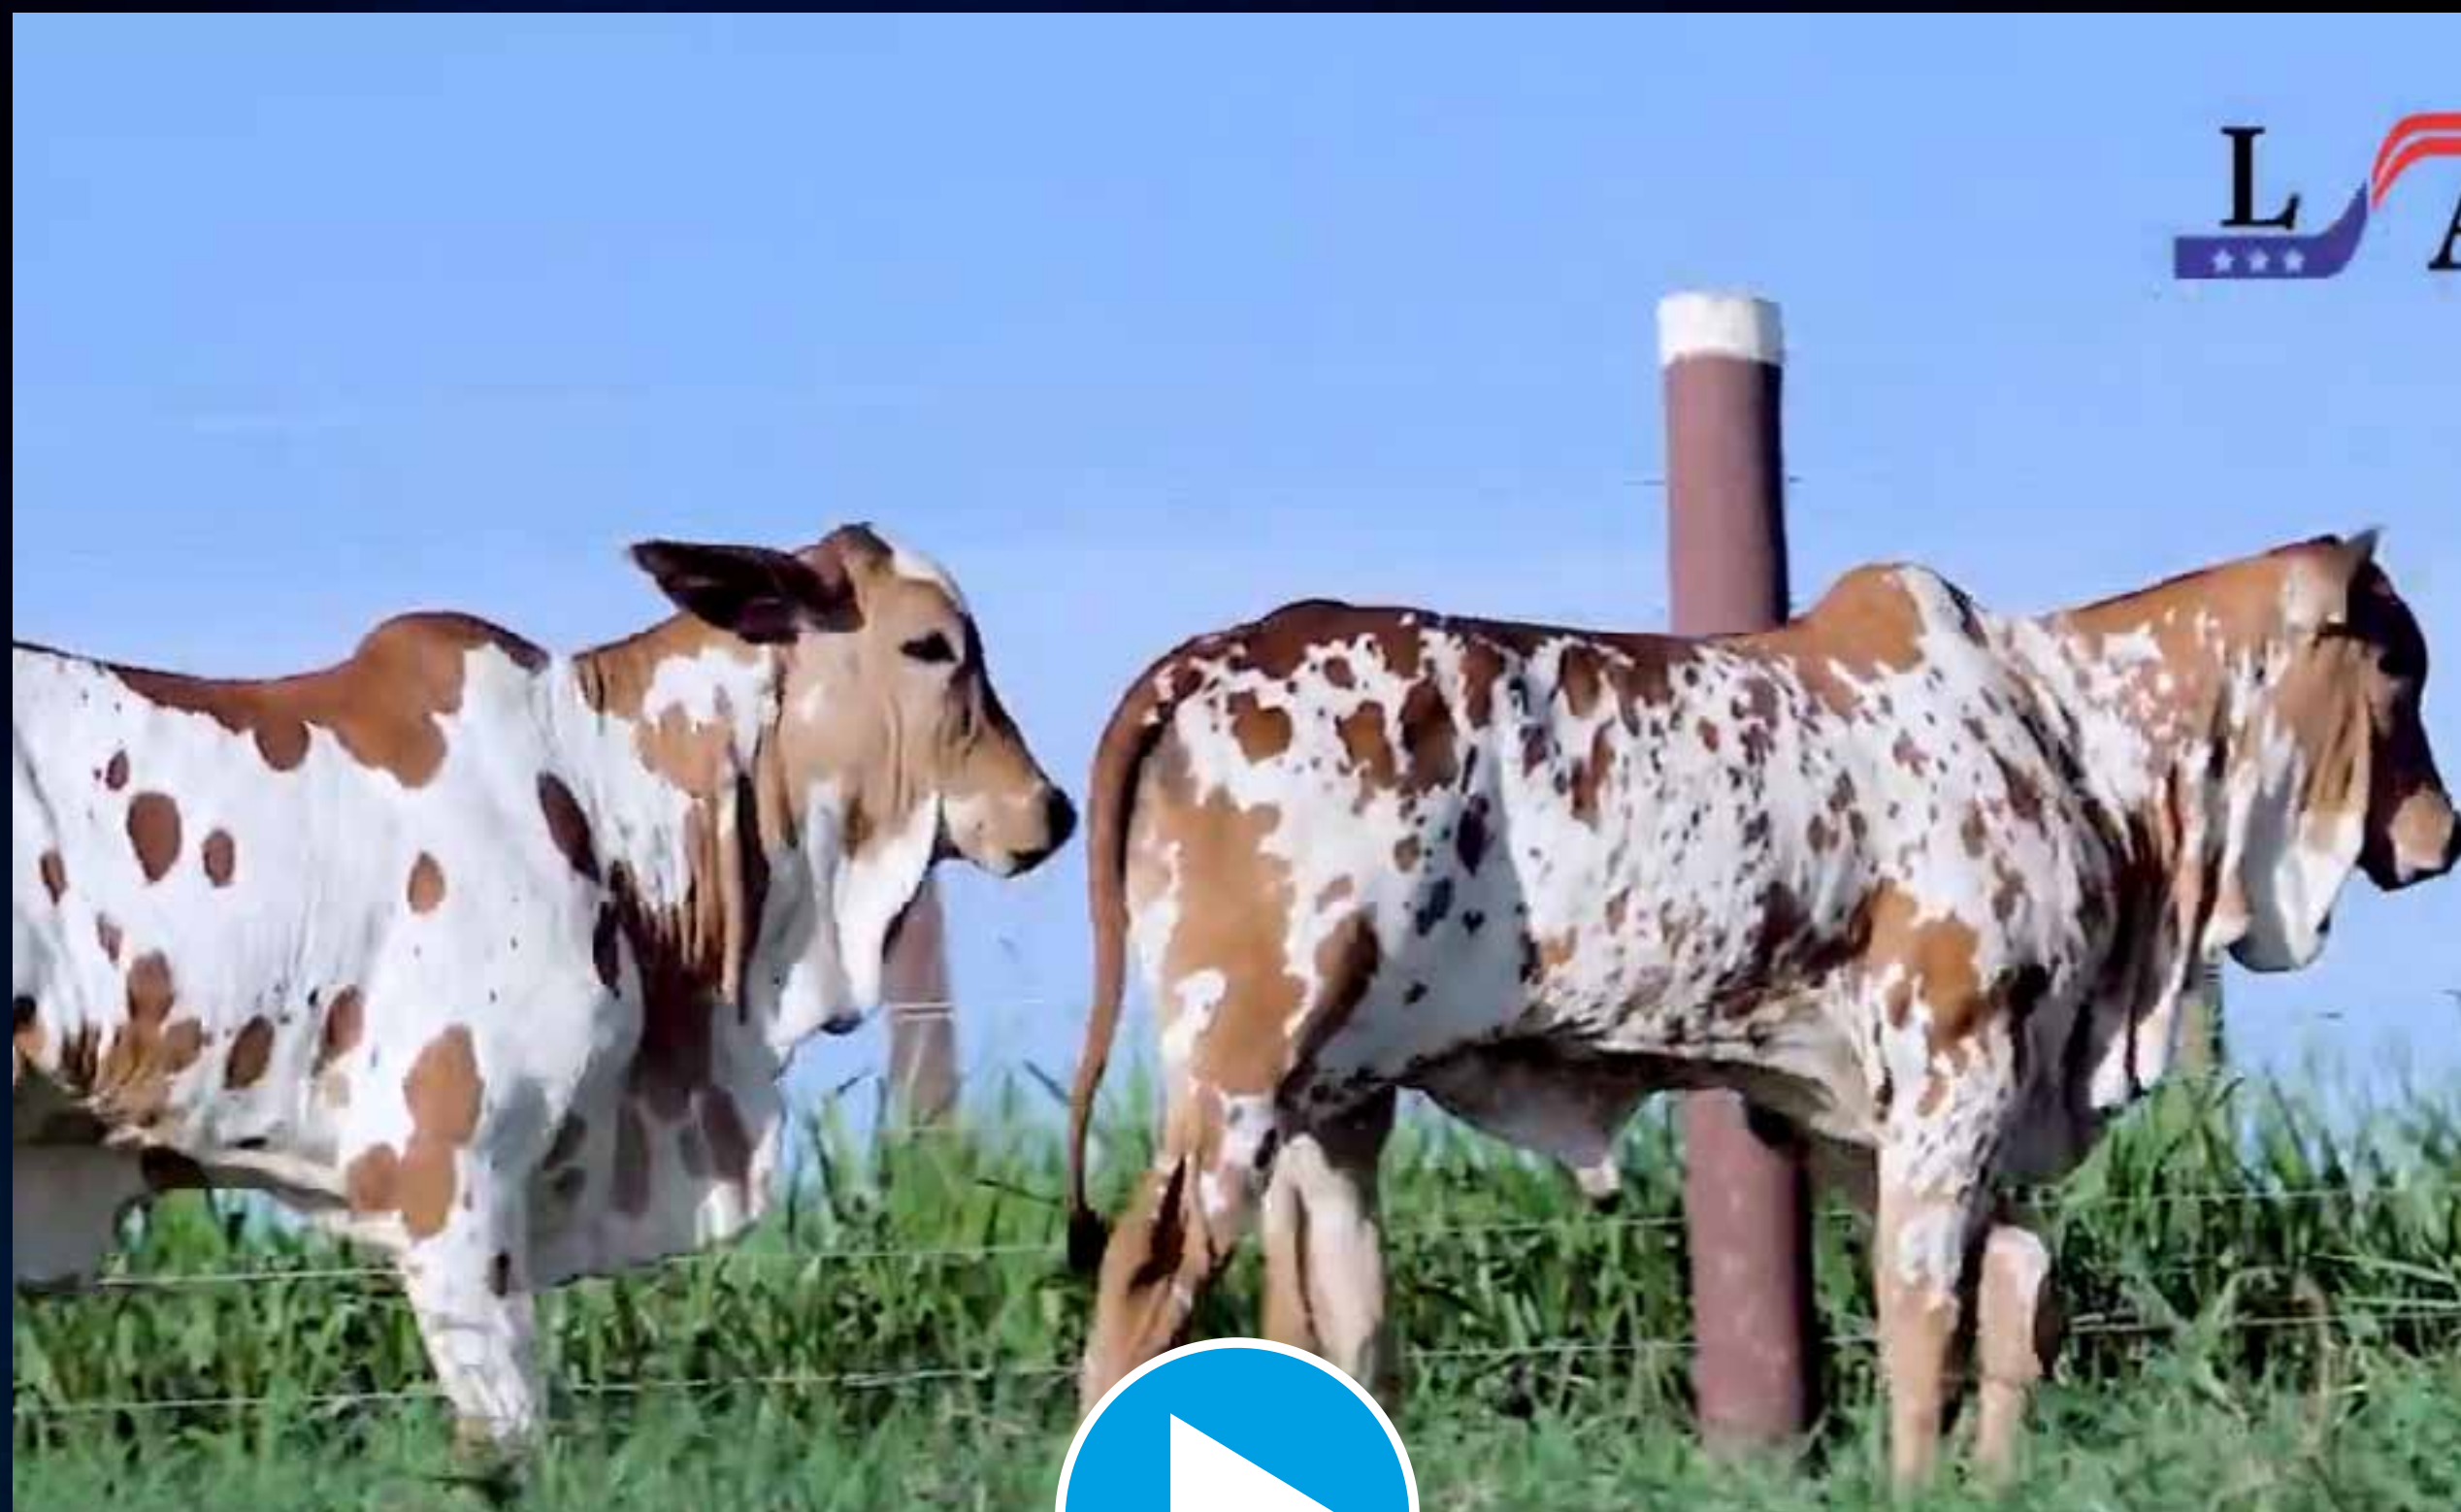

DUPLO

LOTE
71

NELORE PINTADO HARAS LA

RAÇA: NELORE PINTADO PO
PELAGEM: PINTADA DE VERMELHA

HLA595 FIV DA HLA

RGN: HLA 595 • Nasc.: 20-09-2024

Peso: 144kg • Sexo: FÊMEA

VUBACAN

DRUSO DA CA

PAO DE LO D A C A x ANITA FIV V3

MATRIZ DA STA

5510 DE NAVIRAI

RAÇA: NELORE PINTADO PO
PELAGEM: PINTADA DE VERMELHO

682 FIV DA HLA

RGN: HLA 682 • Nasc.: 19-11-2024

Peso: 125kg • Sexo: FÊMEA

PAO DE LO D A C A

DRUSO DA CA

INEDITO FIV GC D A S L x JULIETA FIV GC D A S L

FAVORITA FIV MARCA C F

AMORA MARCA C F