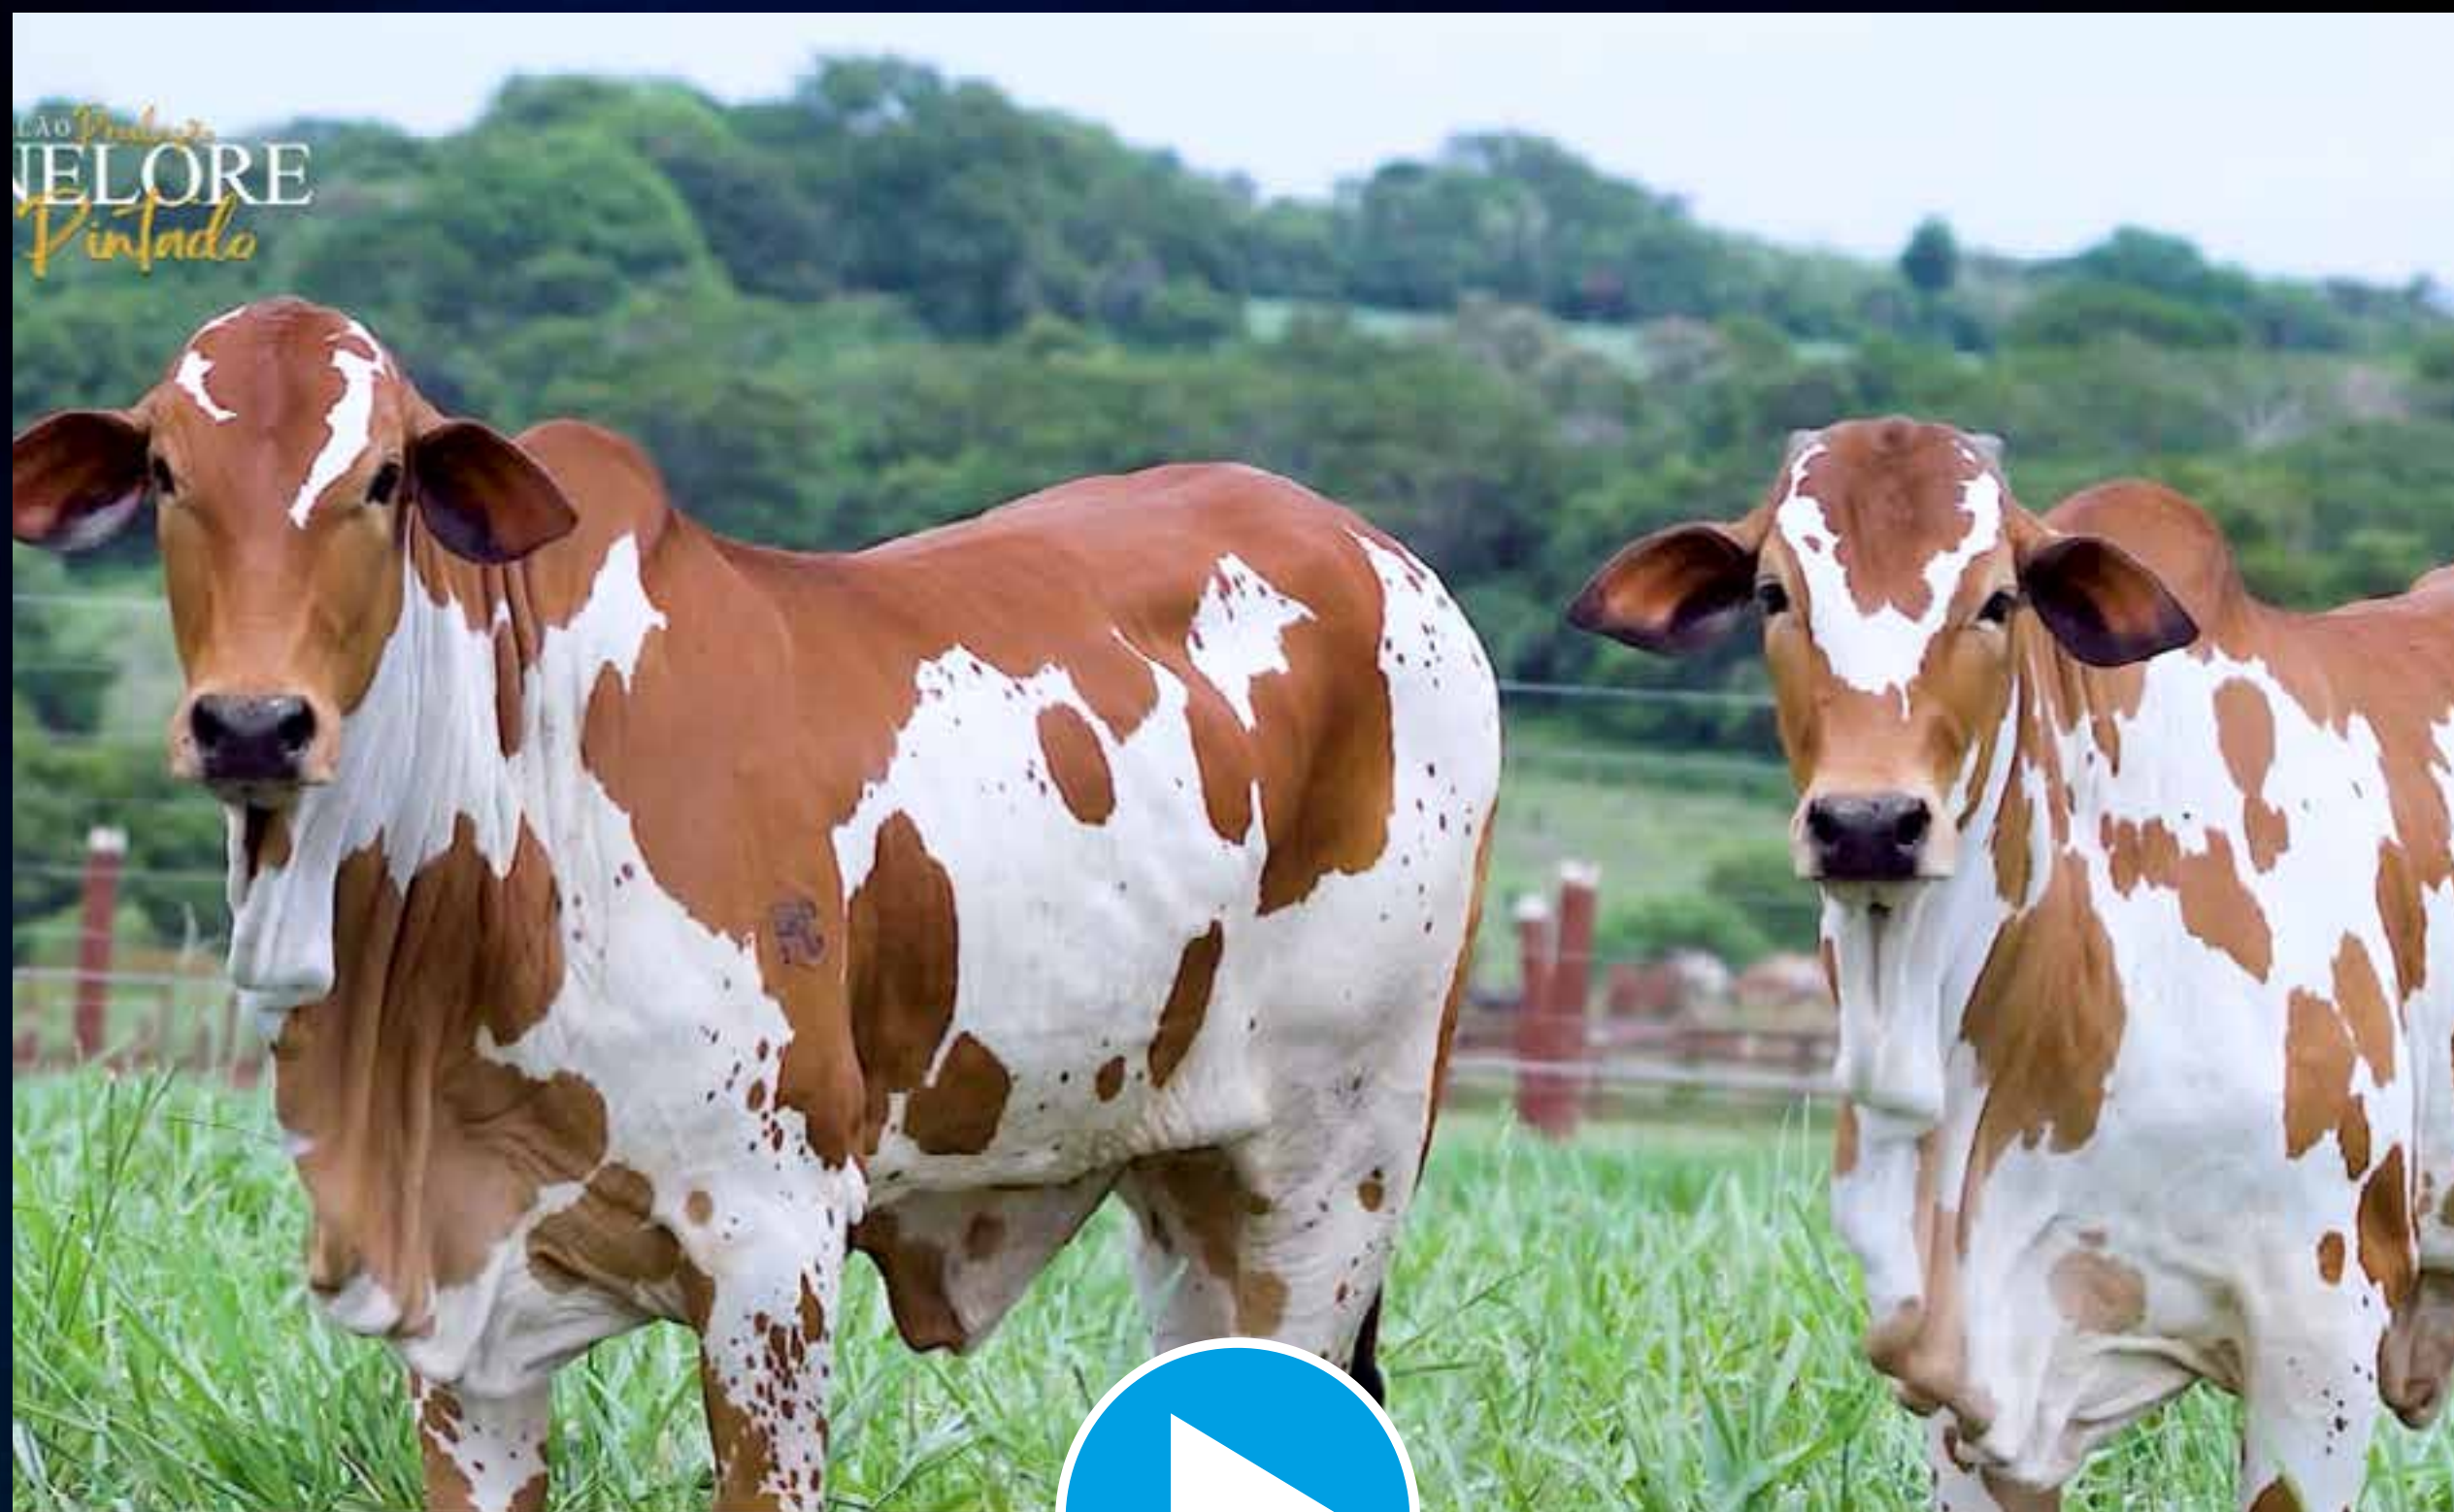

DUPLO

LOTE
69

NELORE PINTADO HARAS LA

RAÇA: NELORE PINTADO PO
PELAGEM: PINTADA DE VERMELHA

HLA420 DA HLA

RGN: HLA 420 • Nasc.: 25-01-2024

Peso: 315kg • Sexo: FÊMEA

DRUSO DA CA

DAMHUR L.VERA

FERRARI FIV GC DASL x

GENEVRA JT

AMORA MARCA CF

PINTAGUA DA STA

RAÇA: NELORE PINTADO PC
PELAGEM: PINTADA DE VERMELHA

HLAM724 DA HLA

RGN: HLAM 724 • Nasc.: 16-12-2023

Peso: 312kg • Sexo: FÊMEA

DRUSO DA CA

***

INEDITO FIV GC DASL x 4277

AMORA MARCA CF

***