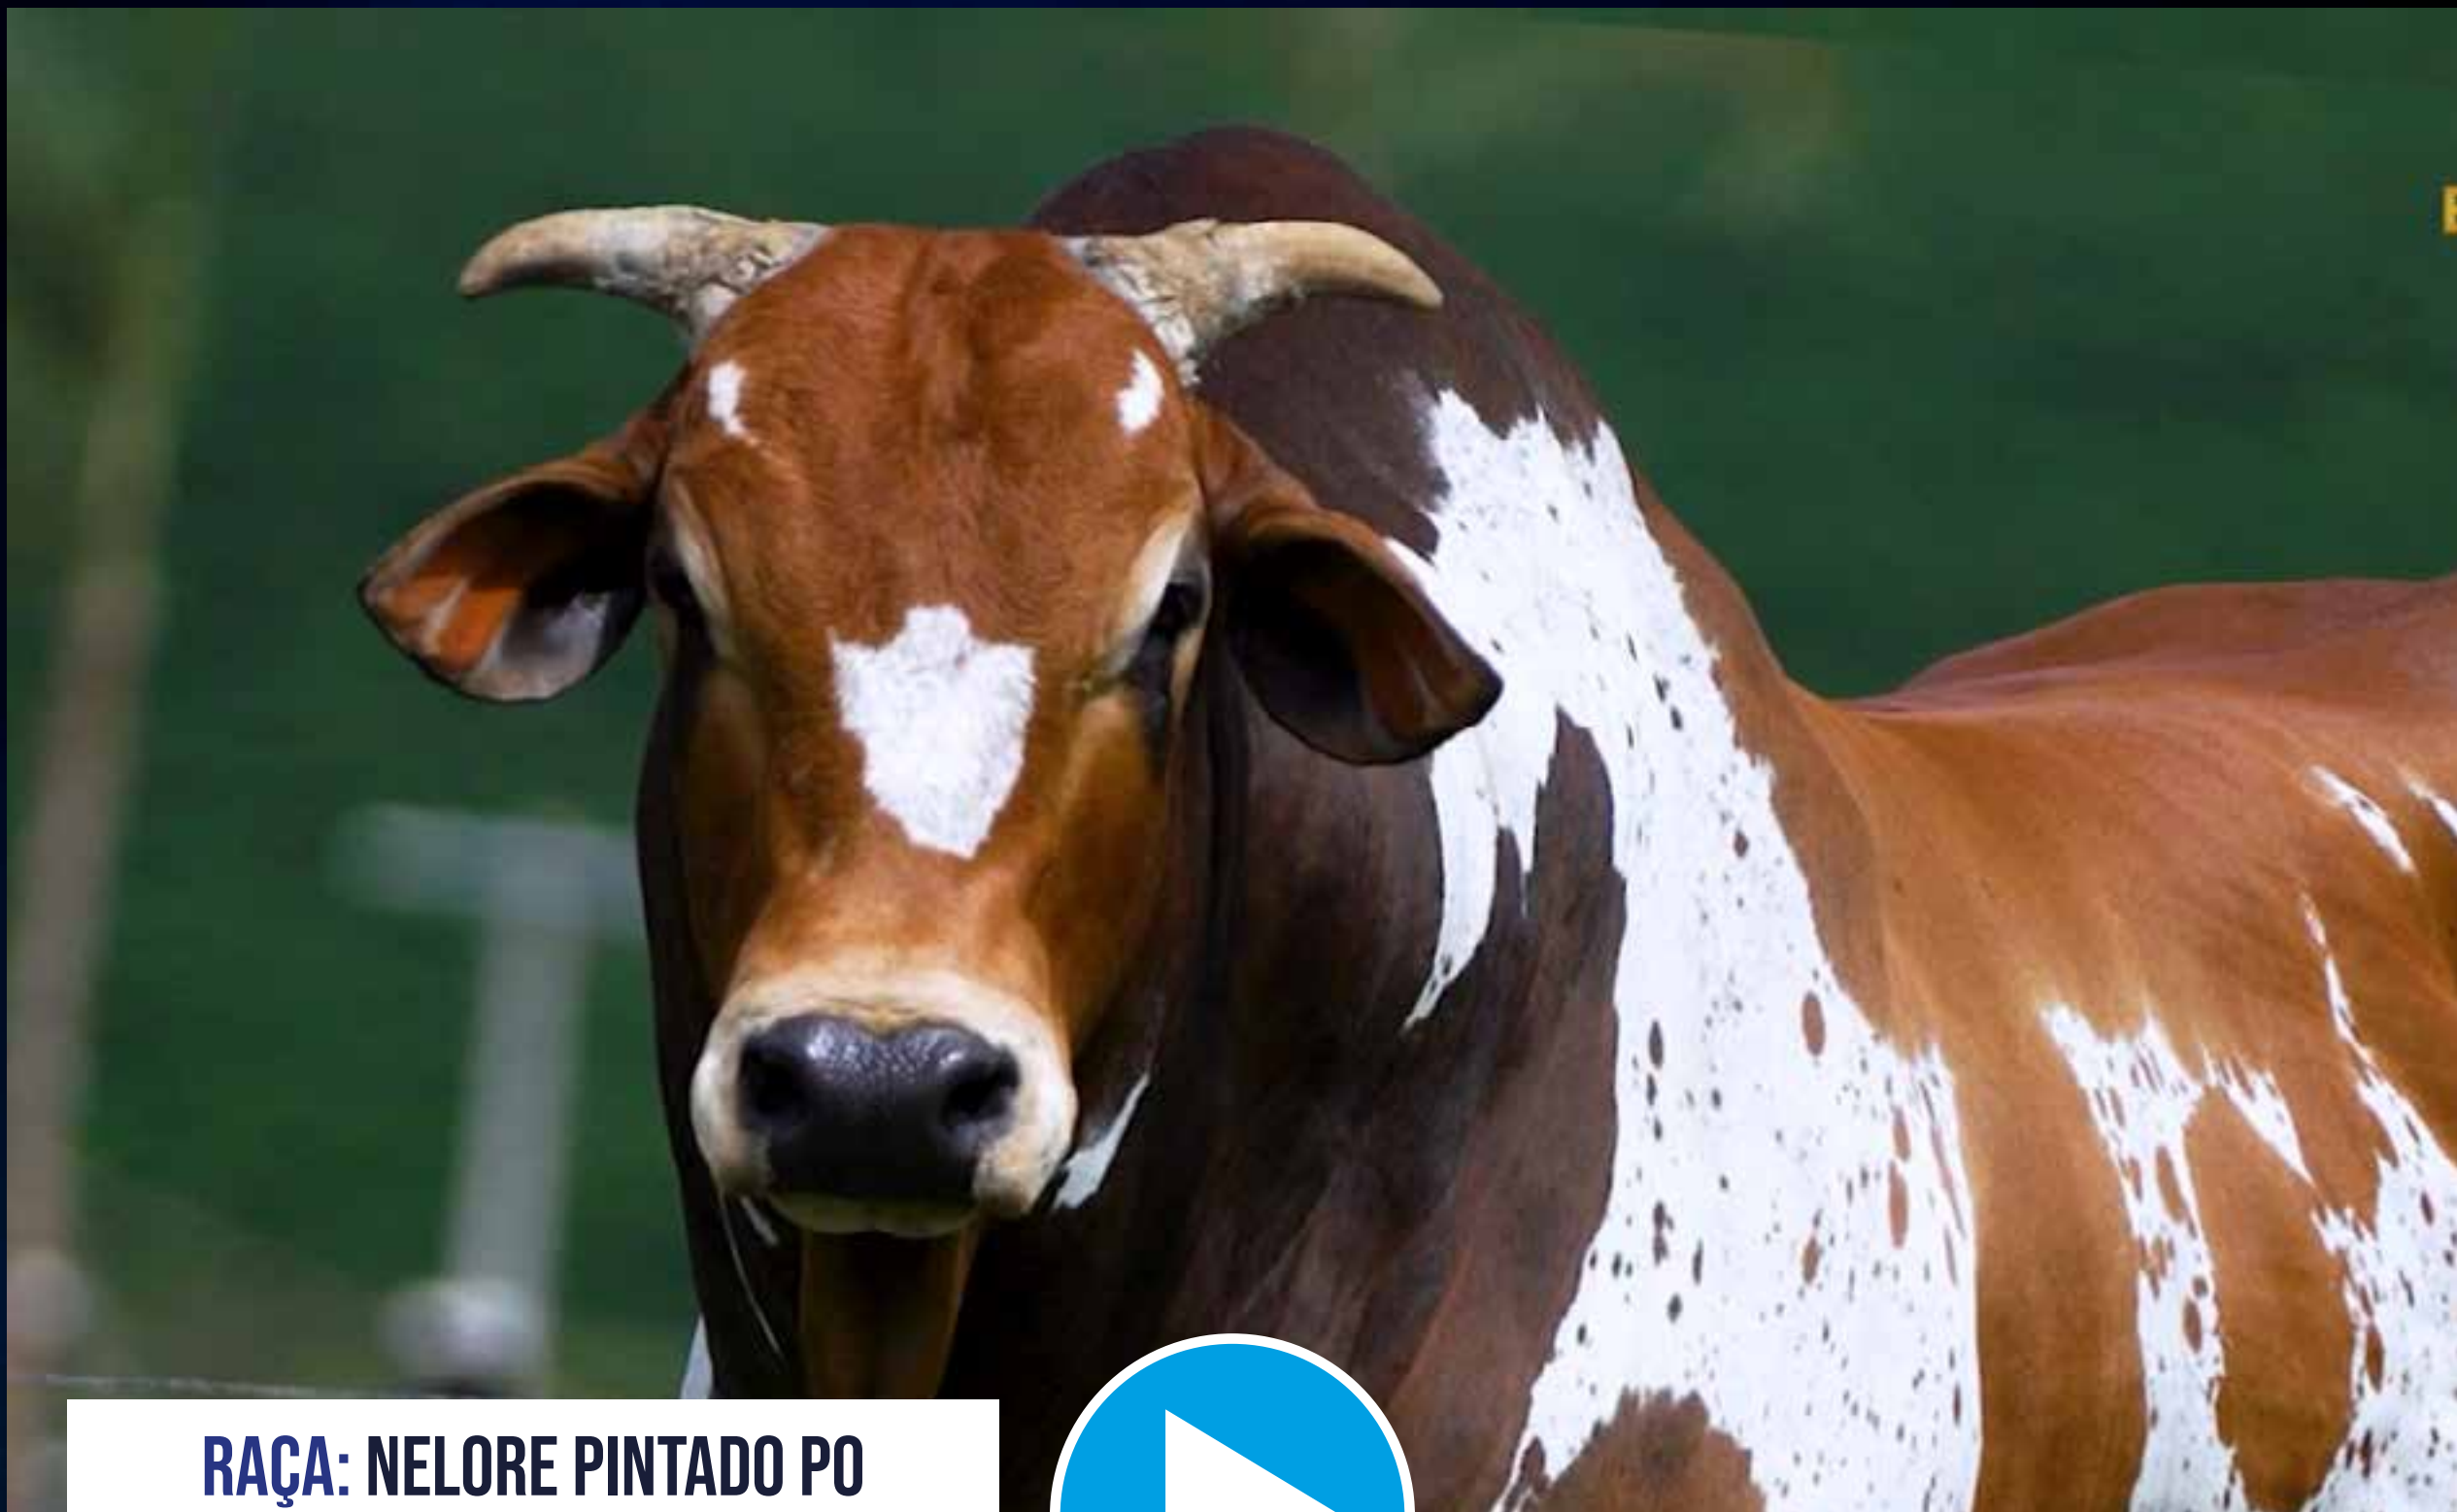

LOTE
59

NELORE PINTADO BUTINA

RAÇA: NELORE PINTADO PO
PELAGEM: PINTADO DE VERMELHO

NEJA 1799 V3

RGN: NEJA 1799 • Nasc.: 28-07-2020

Sexo: MACHO

JHAGUAR DA CA

DRUSO DA CA

10001 MARCA CF

x

TEMPESTADE FIV V3

8801 MARCA CF

CABOCLA FIV MARCA CF