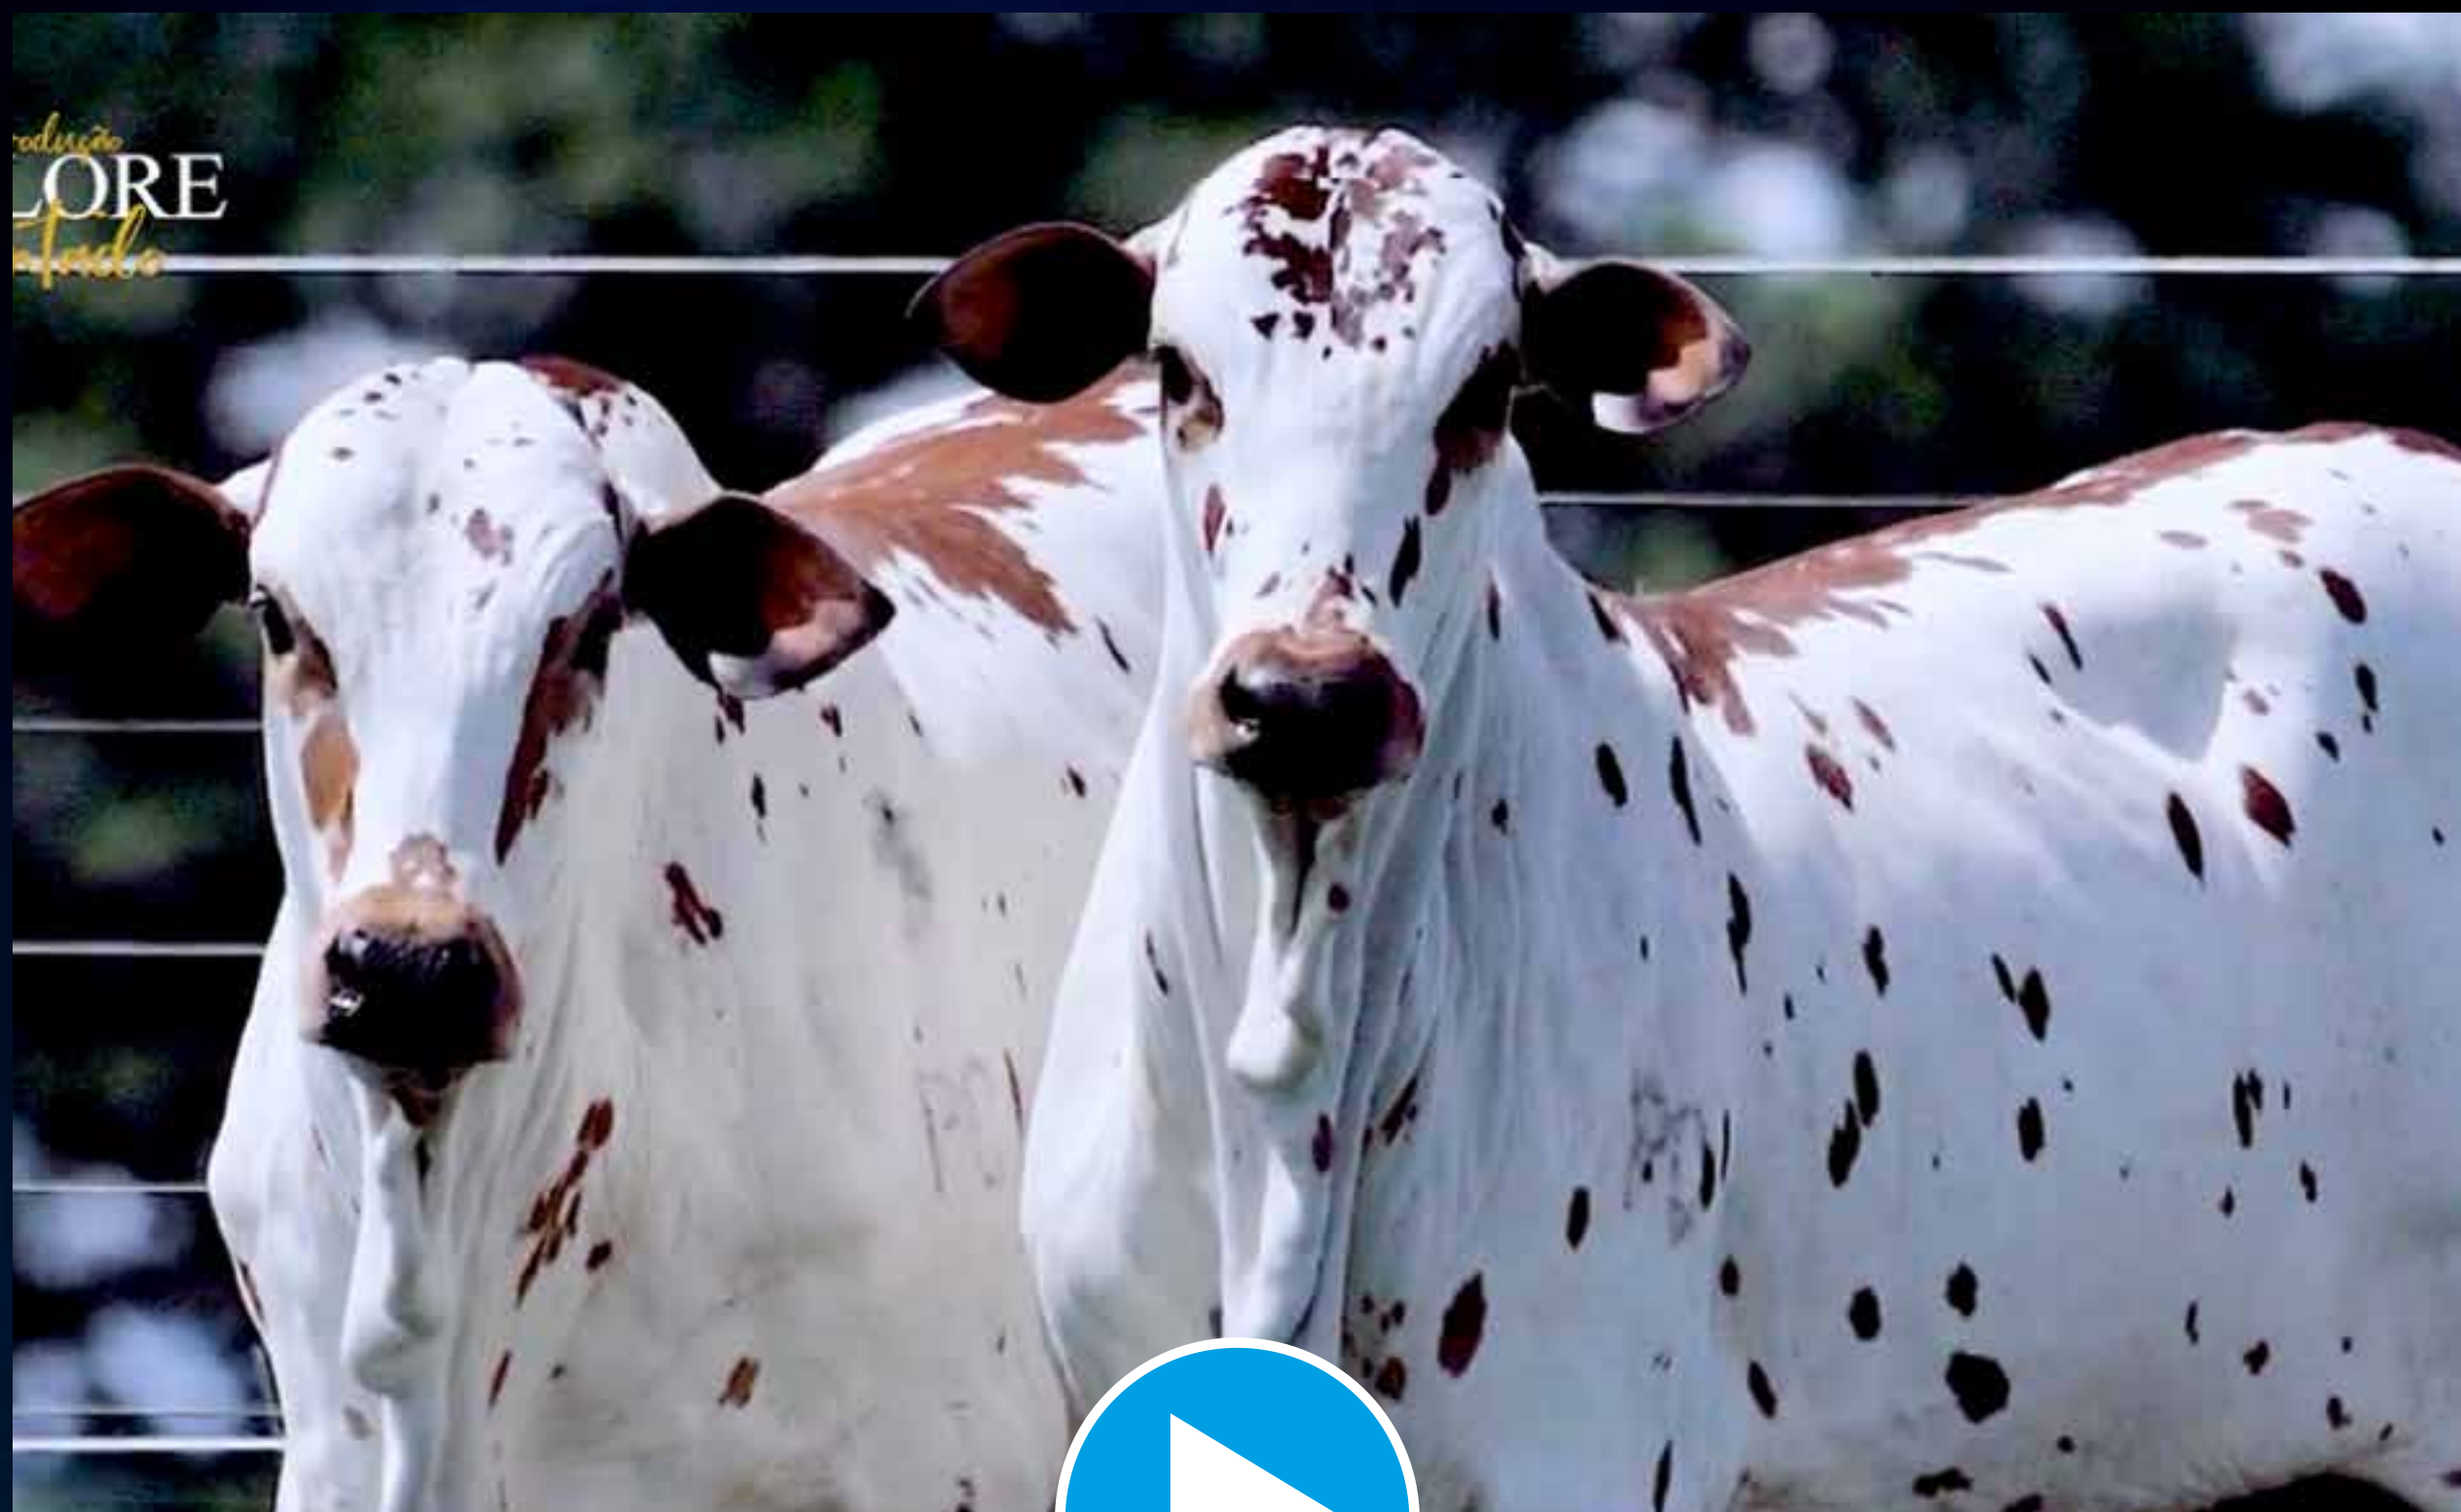

RGN: HLAM 724 • Nasc.: 16-12-2023

Peso: 312kg • Sexo: FÊMEA

DRUSO DA CA

INEDITO FIV GC DASL x 4277

AMORA MARCA CF

DUPLO

LOTE
70

NELORE PINTADO HARAS LA