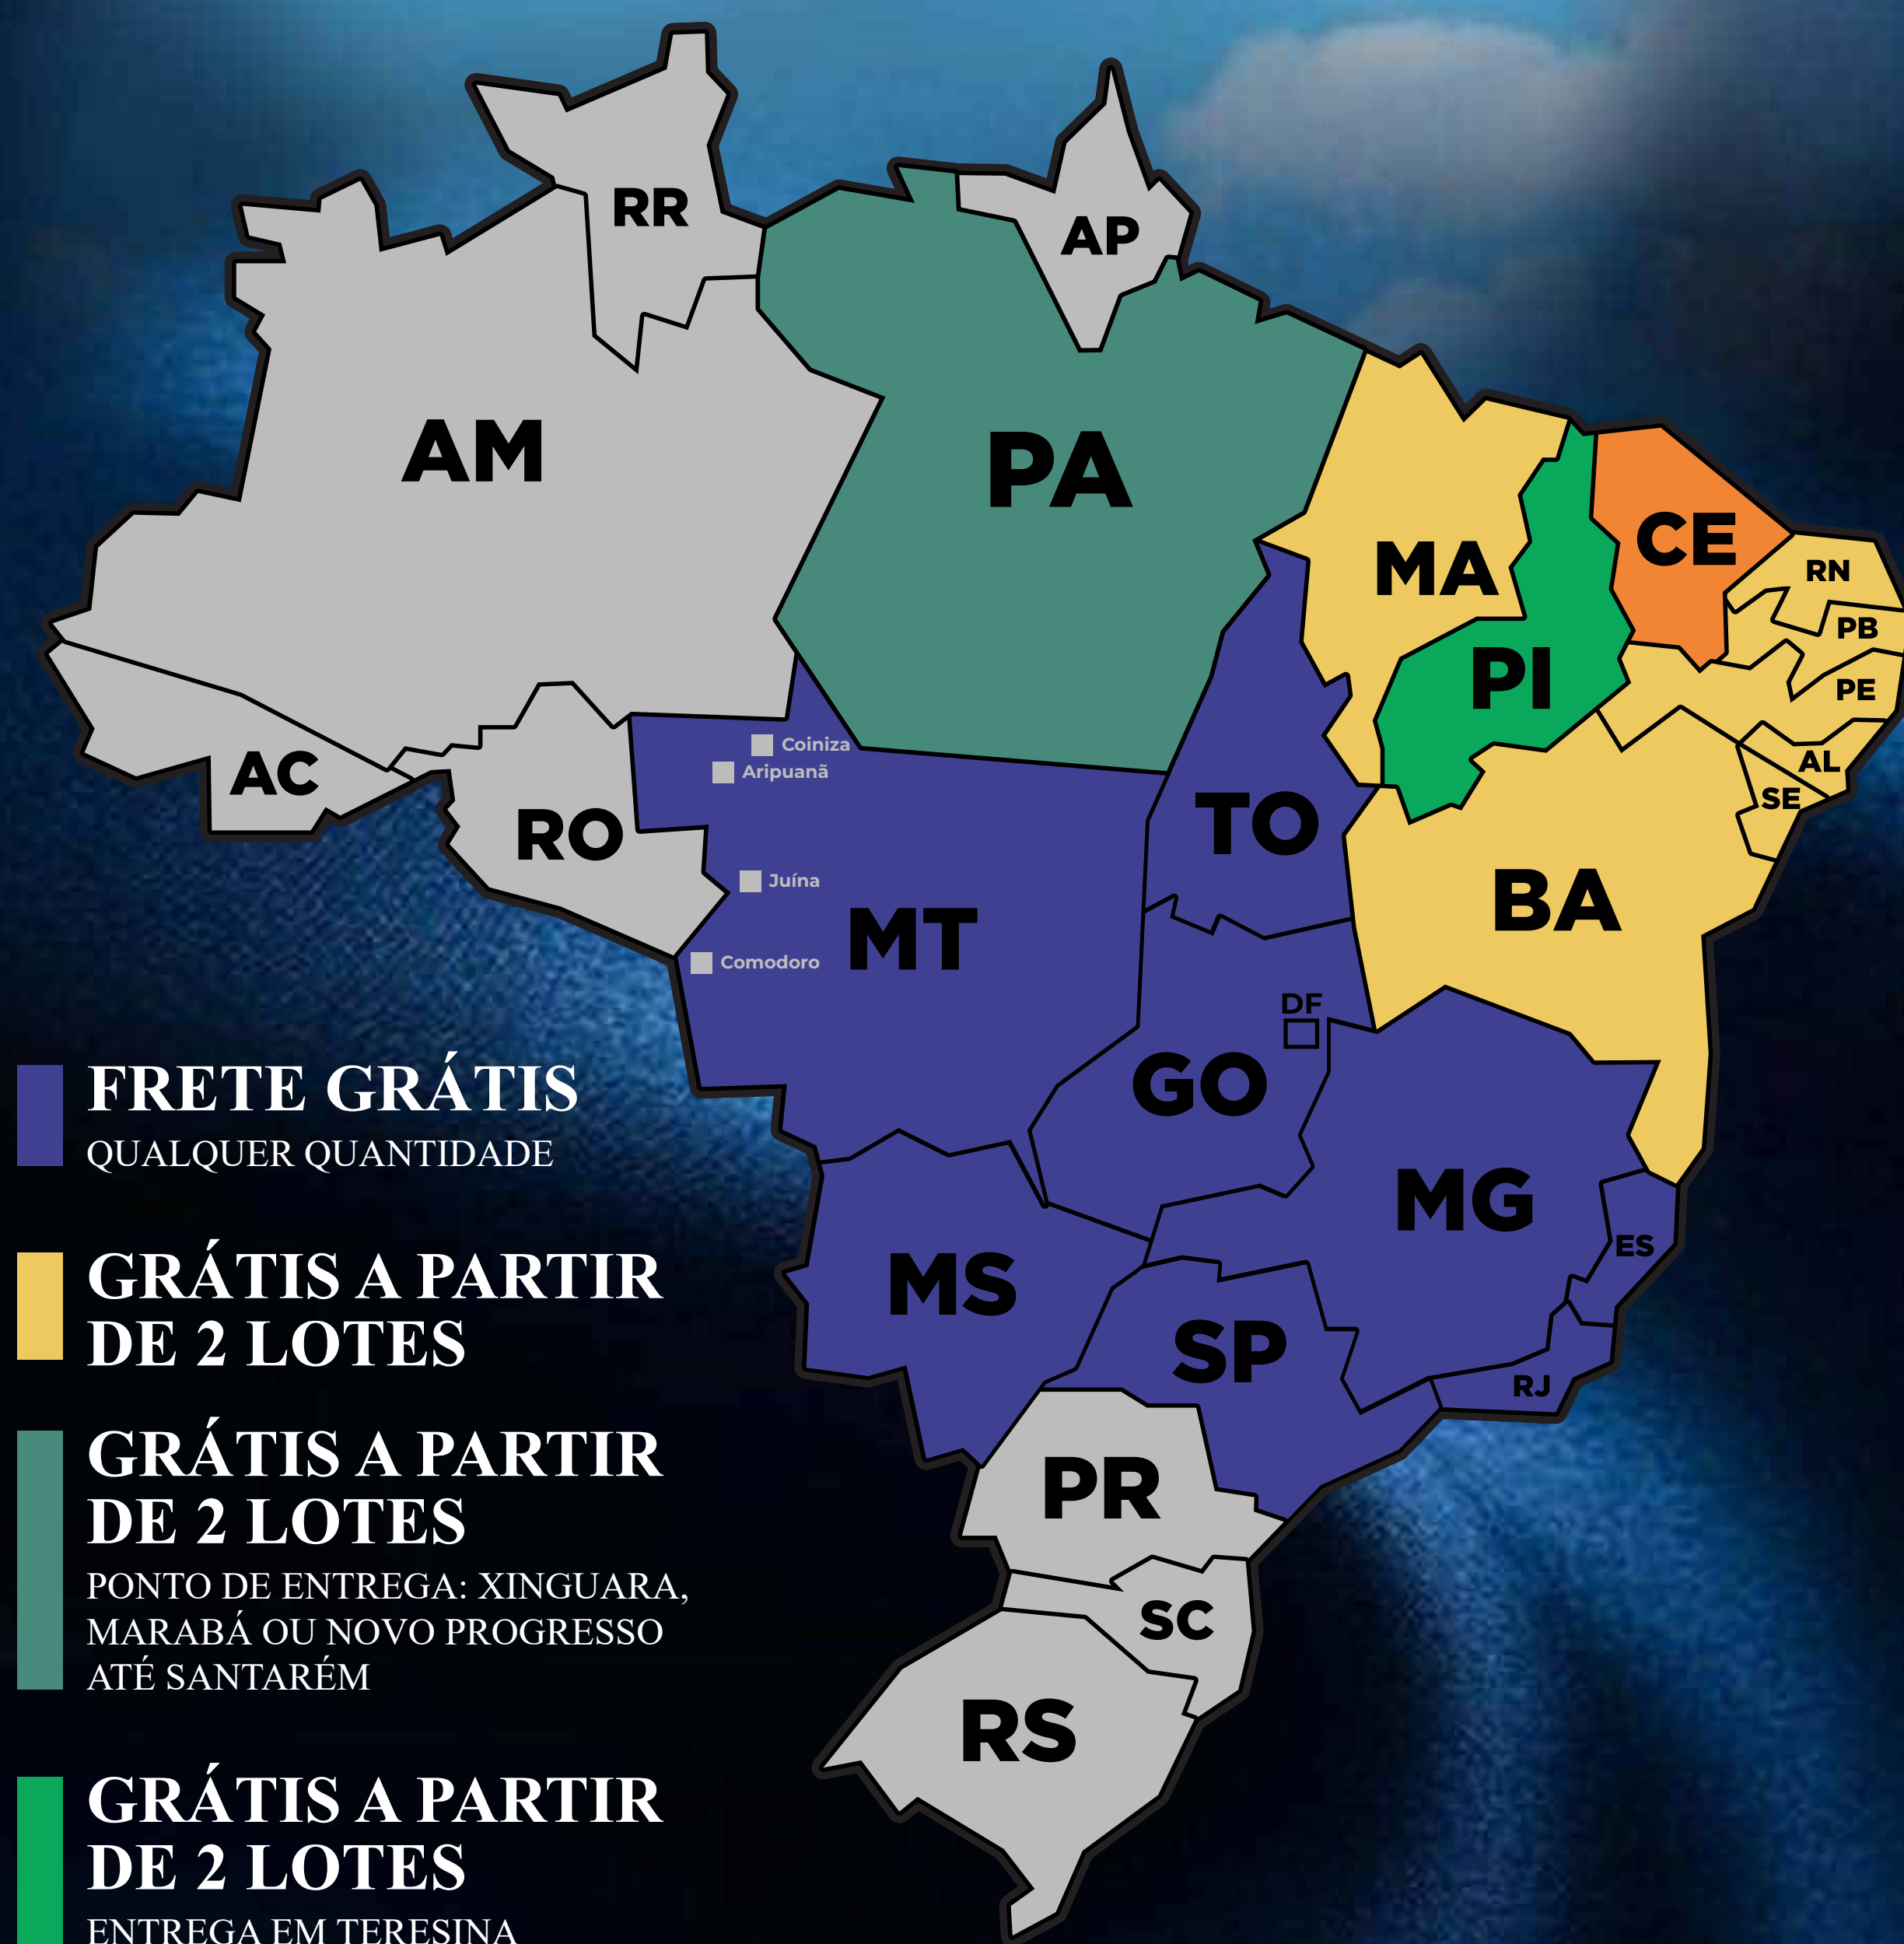

Transmissão:

terraviva

SKY - 163 | CLARO TV/NET - 183 | OI TV 178

Retransmissão:

REMATE
WEB

Realização

Assessorias

Patrocínios

Agência

START
RURAL

MAPA DE FRETE

NÃO É POSSÍVEL À ENTREGA DOS ANIMAIS

*ALÉM DOS ESTADOS RECONHECIDOS COMO LIVRE DE AFTOSA QUE NÃO PODEM RECEBER OS ANIMAIS, ASSIM COMO NAS CIDADES CONSIDERADAS ZONAS LIVRES DE AFTOSA NO ESTADO DO MATO GROSSO. (Em caso de dúvidas, consultar a mesa operadora).