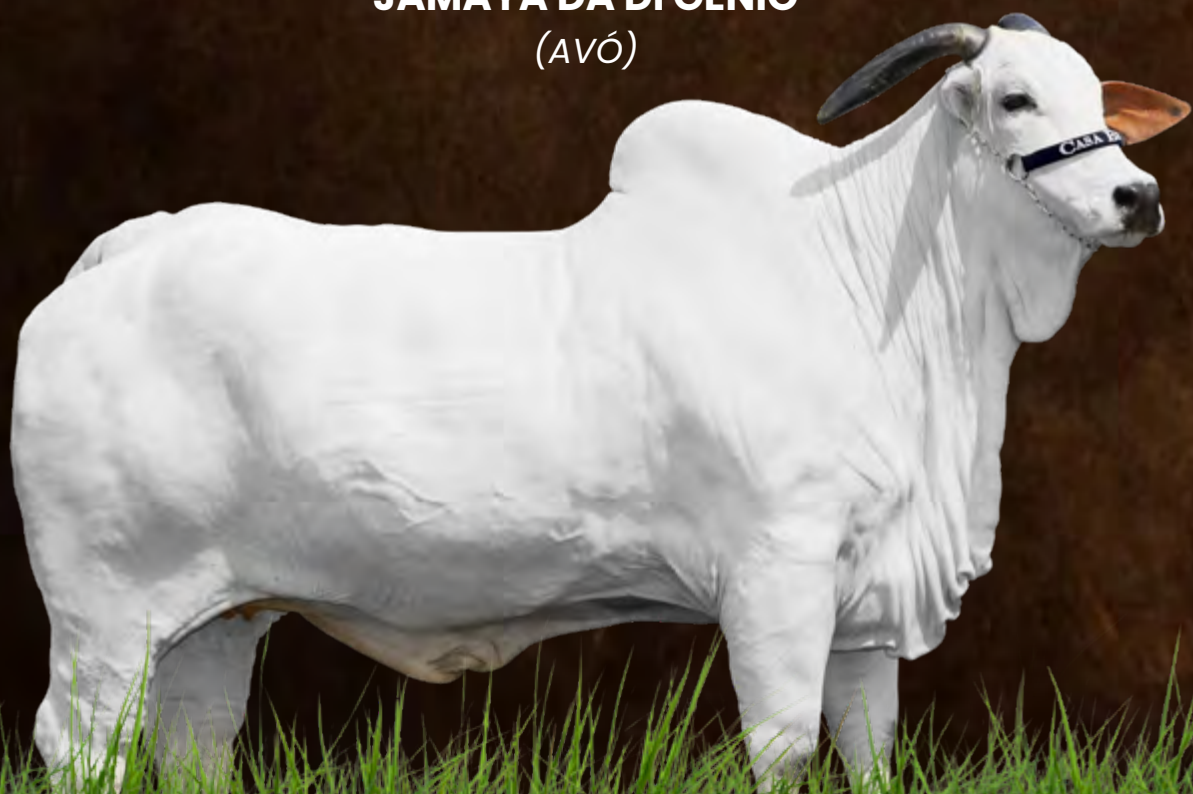

50%
À VENDA

LOTE
26

animal

NELORE LIRA - ARTHUR LIRA

URSULA FIV BLEF

RG: LIRA 2799 • NASC.: 25/1/2025 • FÊMEA

Video

BRADO S. MARINA

KAYAK TE MAFRA

LANDAU DA DI GENIO

x

BELLA FIV DA VALONIA

DIMA DA DI GENIO

JAMAYA DA DI GENIO

JAMAYA DA DI GENIO
(AVÓ)

PARLA FIV AJJ
(BISAVÓ)