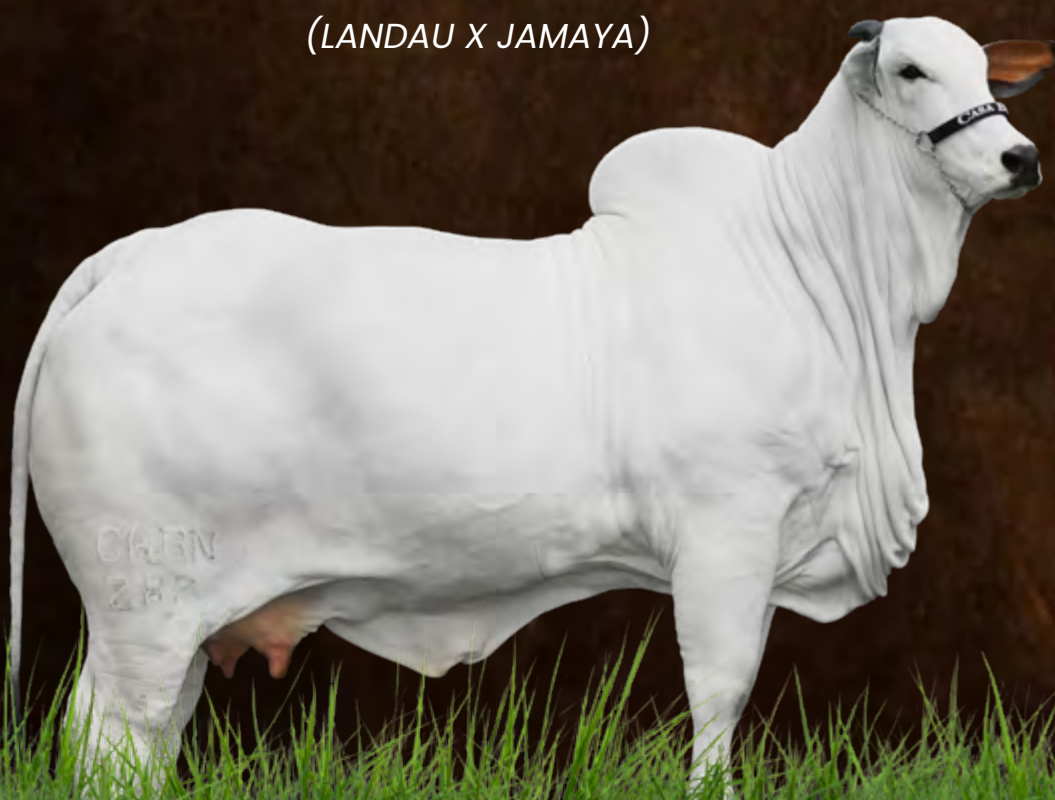

33%
À VENDA

LOTE
18

animal

CASA BRANCA AGROPASTORIL / FAZENDA MATA VELHA

JAMAYA DA DI GENIO

RG: JCDG 3845 • NASC.: 6/2/2012 • FÊMEA

Video

FAJARDO DA GB

BITELO DA SS

BIG BEN DA S.NICE x **PARLA FIV AJJ**

COMPORTA DA SN

JATANY TE AJJ

BARCELONA FIV CBA
(LANDAU X JAMAYA)

RHANIRA FIV J MATA VELHA
(FILHA)