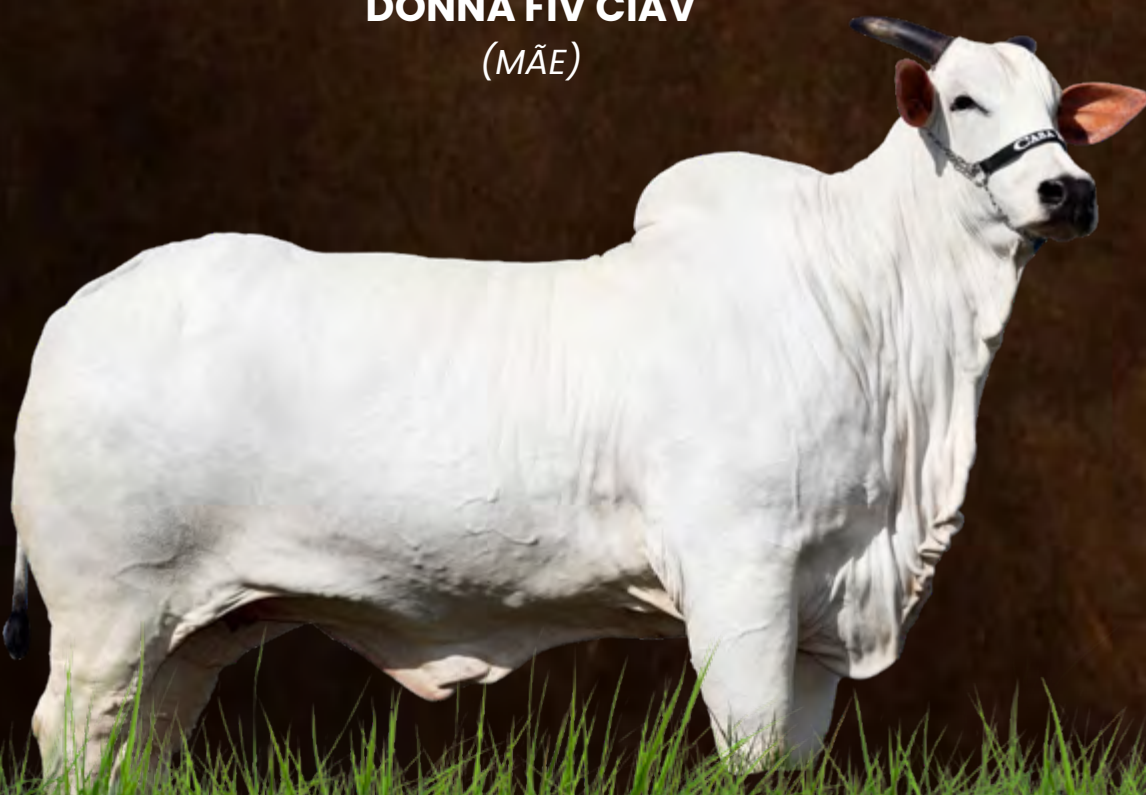

Video

BASCO DA SM

BIG BEN DA S.NICE

KAYAK TE DA MAFRA

x

DONNA FIV CIAV

LIKA DA RS I

PARLA FIV AJJ

DONNA FIV CIAV
(MÃE)