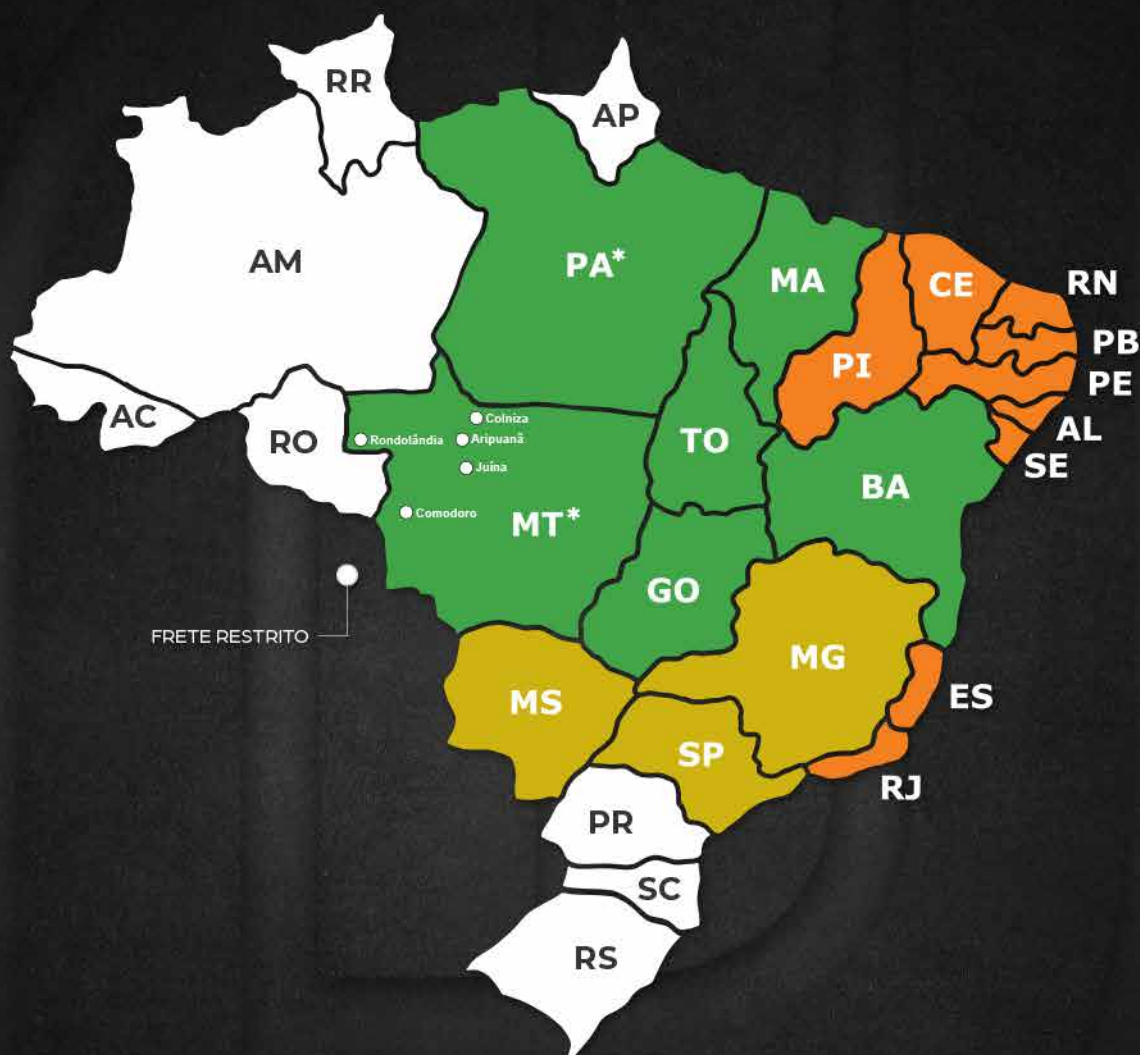

CONDIÇÕES DE FRETE

*Obs: As cidades em destaque no estado do MT, não podem receber animais, são elas: **Comodoro, Juína, Rondolândia, Aripuanã e Colniza.**

CARGA FECHADA PARA TODO PAÍS – MALHA VIÁRIA