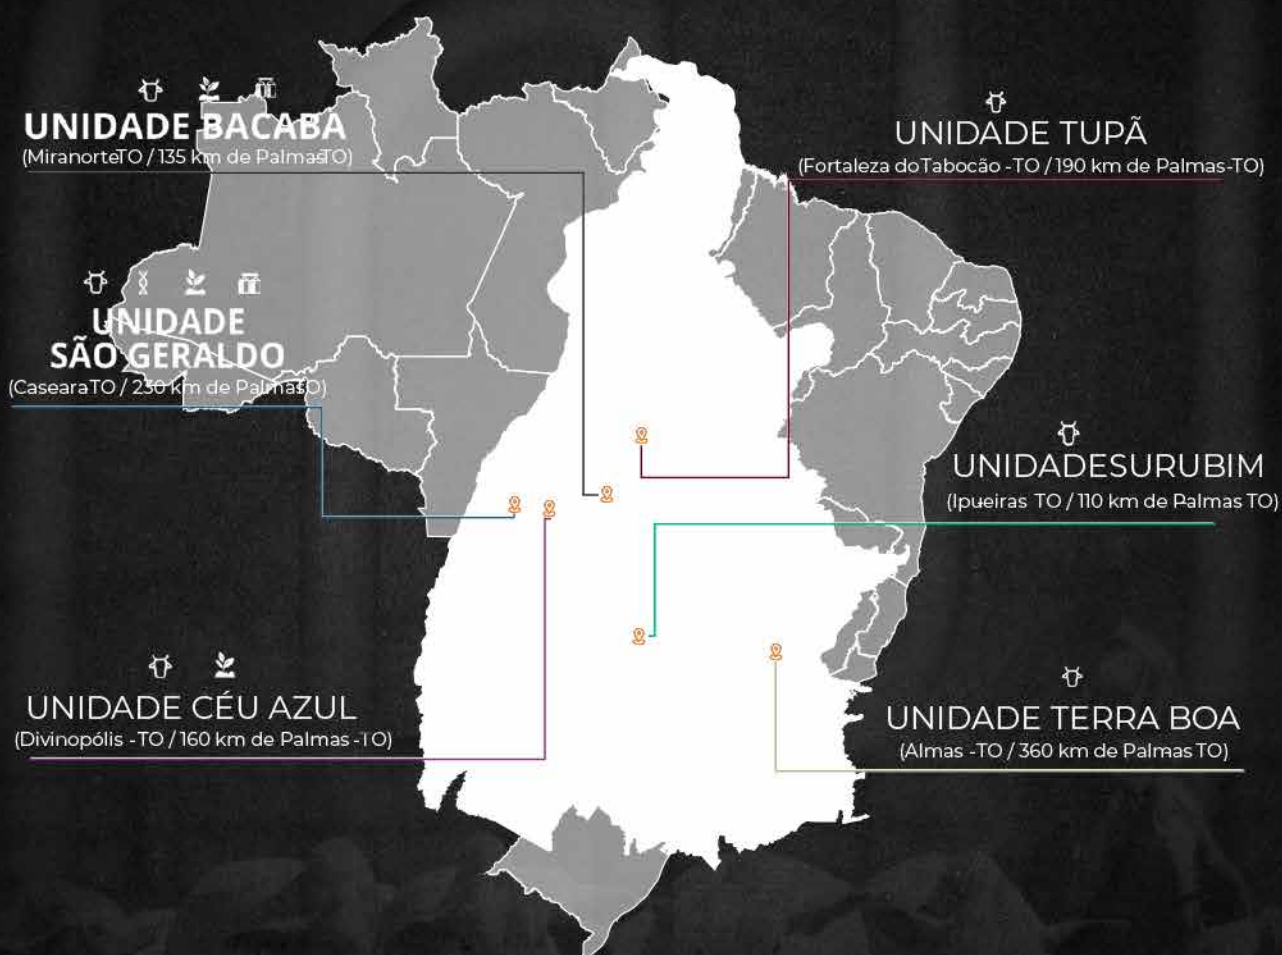

UNIDADES

PECUÁRIA

GENÉTICA NELORE

AGRICULTURA

ARMAZENAGEM DE GRÃOS