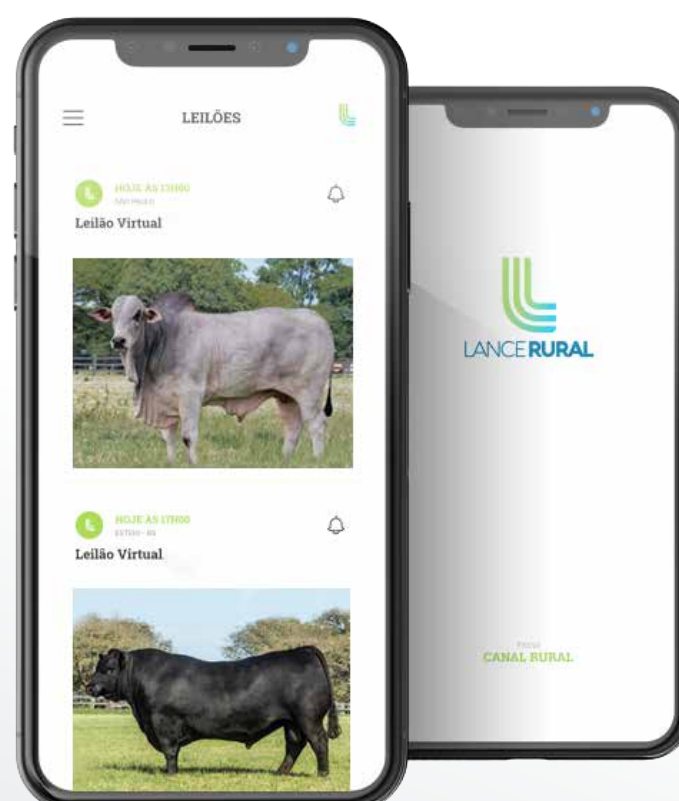

ONDE ASSISTIR?

Facebook
Lance Rural

YouTube
Lance Rural

Aplicativo Lance Rural

**VEJA COMO BAIXAR E ASSISTIR
PELO APP LANCE RURAL**

100 DIAS
PARA A 1ª PARCELA

6X1+5
PARCELAS

ANGUS

REPRODUTOR	SELOS	DE	POR	LINK
BEEF		R\$ 24,90	R\$ 16,70	
COSMO		R\$ 26,50	R\$ 17,20	
DON CARLO		R\$ 36,80	R\$ 22,50	
DON QUIXOTE		R\$ 37,60	R\$ 18,60	
DON PANCHO		R\$ 45,60	R\$ 39,80	
MAVERICK		R\$ 29,60	R\$ 19,90	
PATRIOTA		R\$ 34,50	R\$ 23,50	
PIX <small>NEW</small>		R\$ 30,50	R\$ 23,90	
PRADO		R\$ 24,50	R\$ 16,70	
STRIKE		R\$ 44,90	R\$ 29,40	
SOBERANO		R\$ 34,50	R\$ 24,80	
SUCCESSOR		R\$ 36,90	R\$ 25,40	
XEQUE-MATE <small>NEW</small>		R\$ 28,80	R\$ 21,60	

RED ANGUS

CAMPARI		R\$ 29,50	R\$ 18,90	
GRAN LIDER		R\$ 32,40	R\$ 23,50	

100 DIAS
PARA A 1ª PARCELA

6X1+5
PARCELAS

BRANGUS

REPRODUTOR	SELOS	DE	POR	LINK
APACHE		R\$ 38,50	R\$ 22,90	
BLACK JACK		R\$ 31,50	R\$ 24,60	
CAPITÃO		R\$ 29,90	R\$ 19,90	
CHACO		R\$ 28,50	R\$ 21,00	
DELEGADO		R\$ 36,40	R\$ 25,40	
FACONAÇO <small>NEW</small>		R\$ 29,60	R\$ 22,90	
GENGIS KHAN		R\$ 68,50	R\$ 59,50	
KIMURA <small>NEW</small>		R\$ 32,50	R\$ 19,90	
OURO PRETO		R\$ 33,40	R\$ 23,80	
PASTOR		R\$ 35,60	R\$ 28,50	
PIRATA <small>NEW</small>		R\$ 28,80	R\$ 19,60	
TRUMPETER		R\$ 28,90	R\$ 21,00	

6X1+5
PARCELAS

BRAFORD

REPRODUTOR	SELOS	DE	POR	LINK
CAMINERO <small>NEW</small>	 	R\$ 31,40	R\$ 25,50	
CORINGA	   	R\$ 34,50	R\$ 21,00	
DESINQUIETO	  	R\$ 28,40	R\$ 18,50	
DON ANTONIO	    	R\$ 64,50	R\$ 55,90	
EXPRESSO	    	R\$ 35,80	R\$ 23,40	
PONTAÇO	   	R\$ 29,60	R\$ 19,90	
RUMO	  	R\$ 28,80	R\$ 23,60	
TROPEIRO	   	R\$ 30,60	R\$ 25,60	
VISTAÇO	   	R\$ 42,80	R\$ 36,40	
XASQUE <small>NEW</small>	 	R\$ 29,80	R\$ 23,80	
YANKEE	   	R\$ 28,50	R\$ 21,90	
ZENO <small>NEW</small>	  	R\$ 62,90	R\$ 56,70	