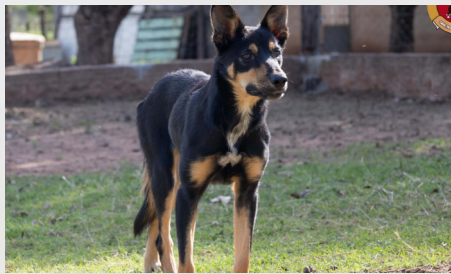

PENNY CBCA

RDH SERENA

PEPPER CBCA

MIA ABC

LASS ISDS

Cão ligado na ovelha, mostra muita força e pressão no rebanho, cão que além da cor marrom carrega em seu sangue o que tem de melhor na genética POI de marrom de pastoreio. Filho do recém desaparecido importado Gus, cão que produziu cães muito fortes para gado, e sua mãe é filha do campeão CF Sanjay AvaréBC com a vice campeã do CF Mia, que é filha do super campeão e reprodutor comprovado importado Pepper !