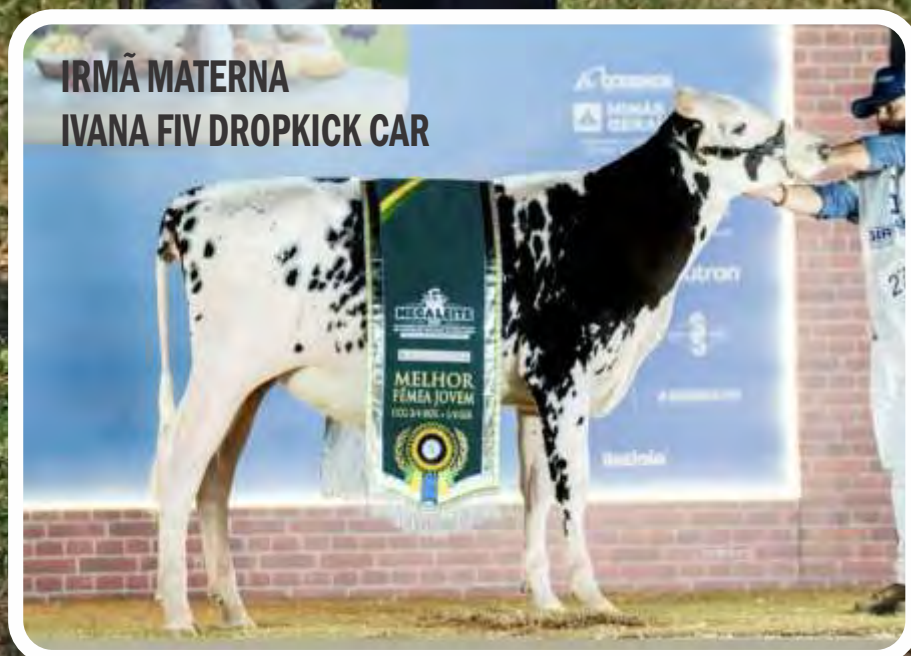

LOTE
95

GRAU DE SANGUE
3/4 HOL + 1/4 GIR

VEJA O VÍDEO

20º LEILÃO
ALIANÇA
Genética Leiteira

IRMÃ MATERNA
IVANA FIV DROPKICK CAR

SEGUE INSEMINADA 05/06/2025
TOURO GALILEU

VENDEDOR: **COC AGROPECUÁRIA**

GUCCI FIV MONTROSS CAR