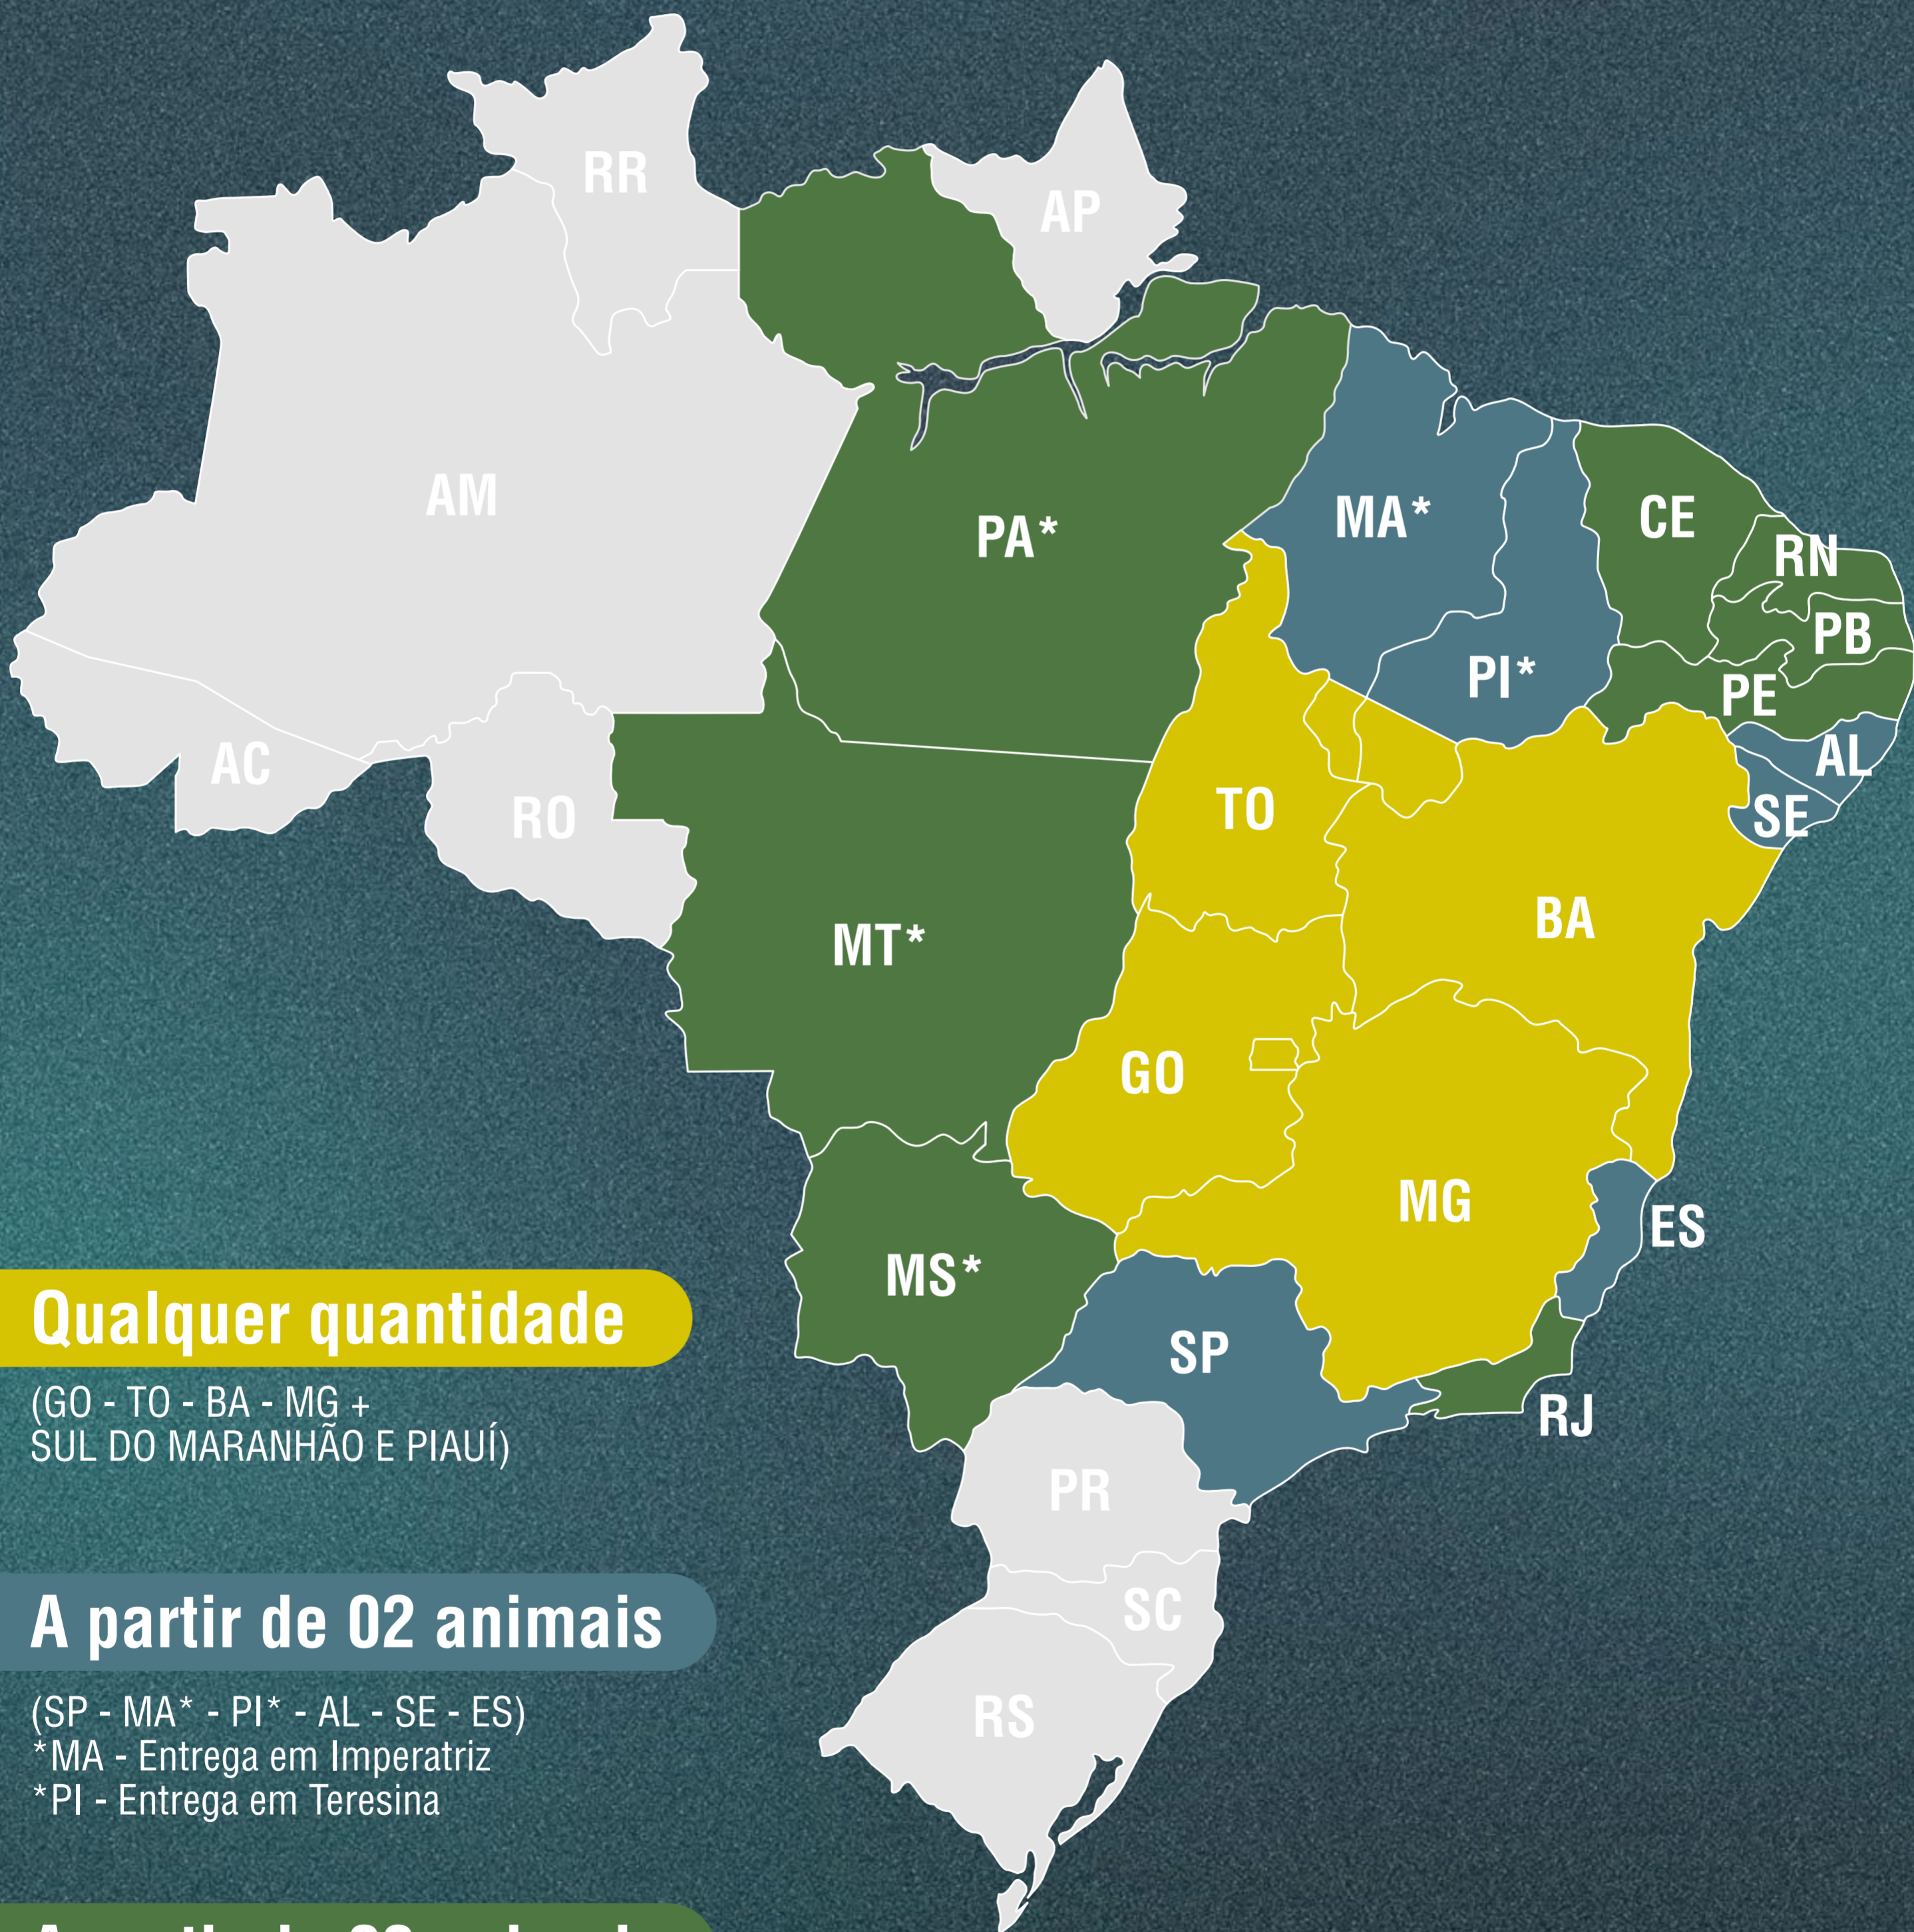

CONDIÇÕES PARA FRETE GRÁTIS

Qualquer quantidade

(GO - TO - BA - MG +
SUL DO MARANHÃO E PIAUÍ)

A partir de 02 animais

(SP - MA* - PI* - AL - SE - ES)
*MA - Entrega em Imperatriz
*PI - Entrega em Teresina

A partir de 03 animais

(MS* - MT* - PA* - CE - RN - PB - PE - RJ)
*MS - Entrega em Campo Grande
*MT - Entrega em Cuiabá
*PA - Entrega em Marabá

AB

AGRO
ANTONIO BALBINO