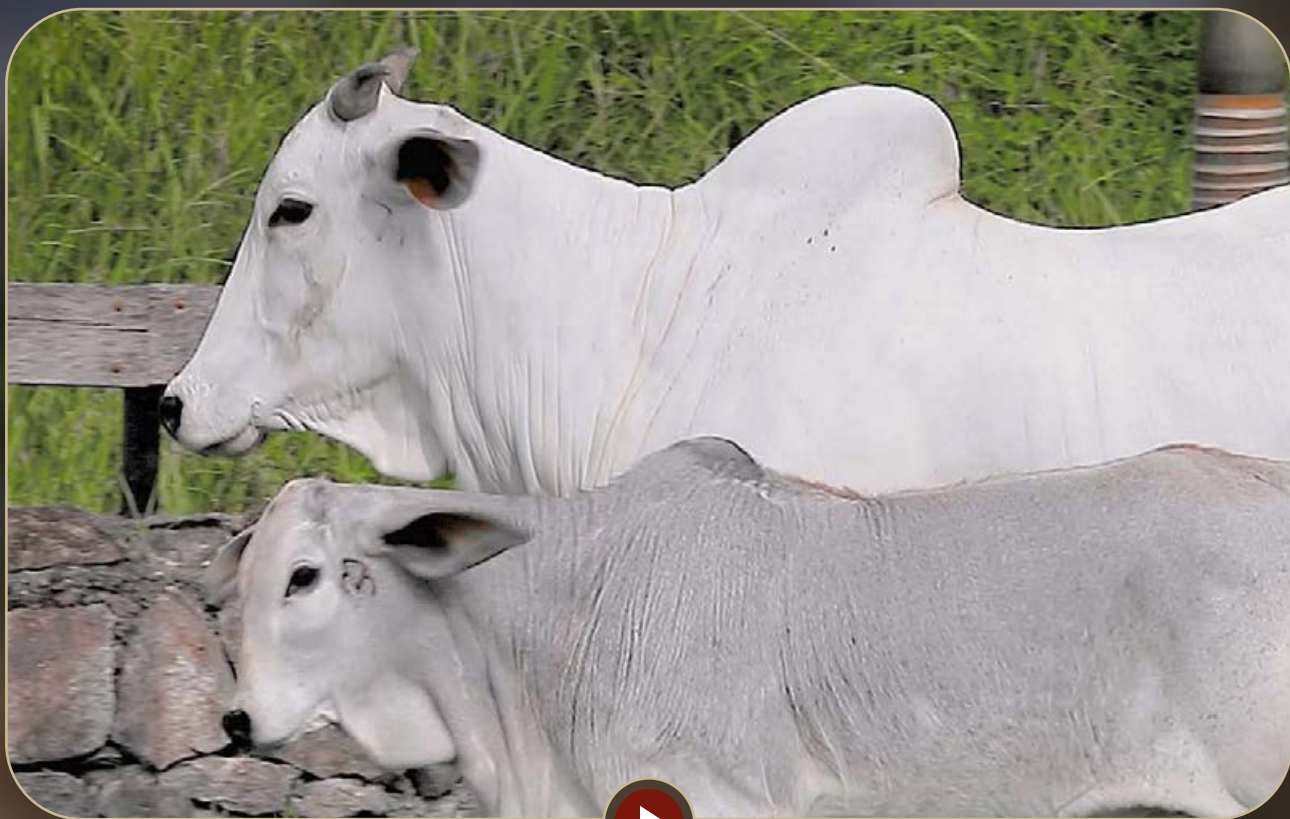

Fazenda Faria

DALIA FIV DA RFA

RG: **RFA 6705** · NASC.: **01/02/2022** · **FÊMEA**