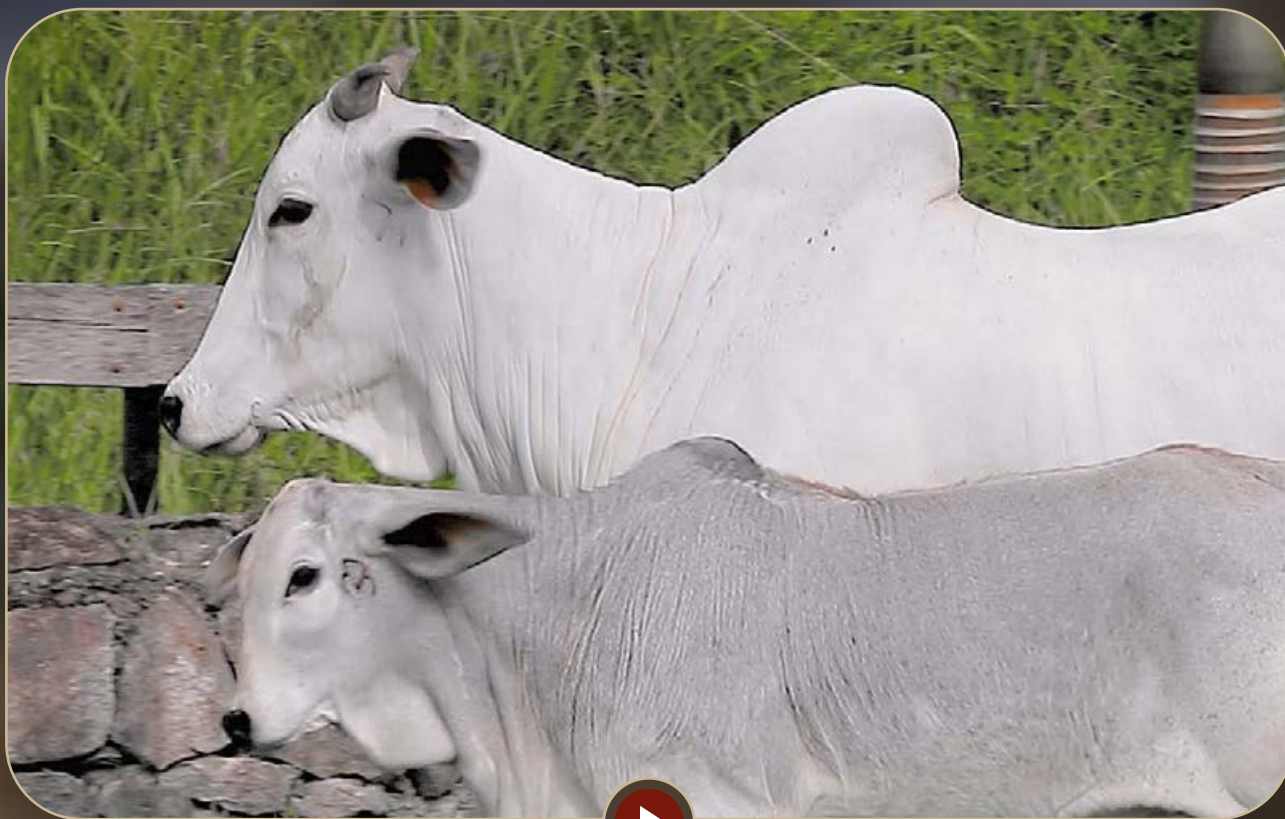

FATHINA TE PORT.
(avó)

VALA B.CORREIA
(bisavó)

Fazenda Faria

DALIA FIV DA RFA

RG: **RFA 6705** · NASC.: **01/02/2022** · **FÊMEA**

B9707 DA MN

HUNO DA MN

C1454 DA MN