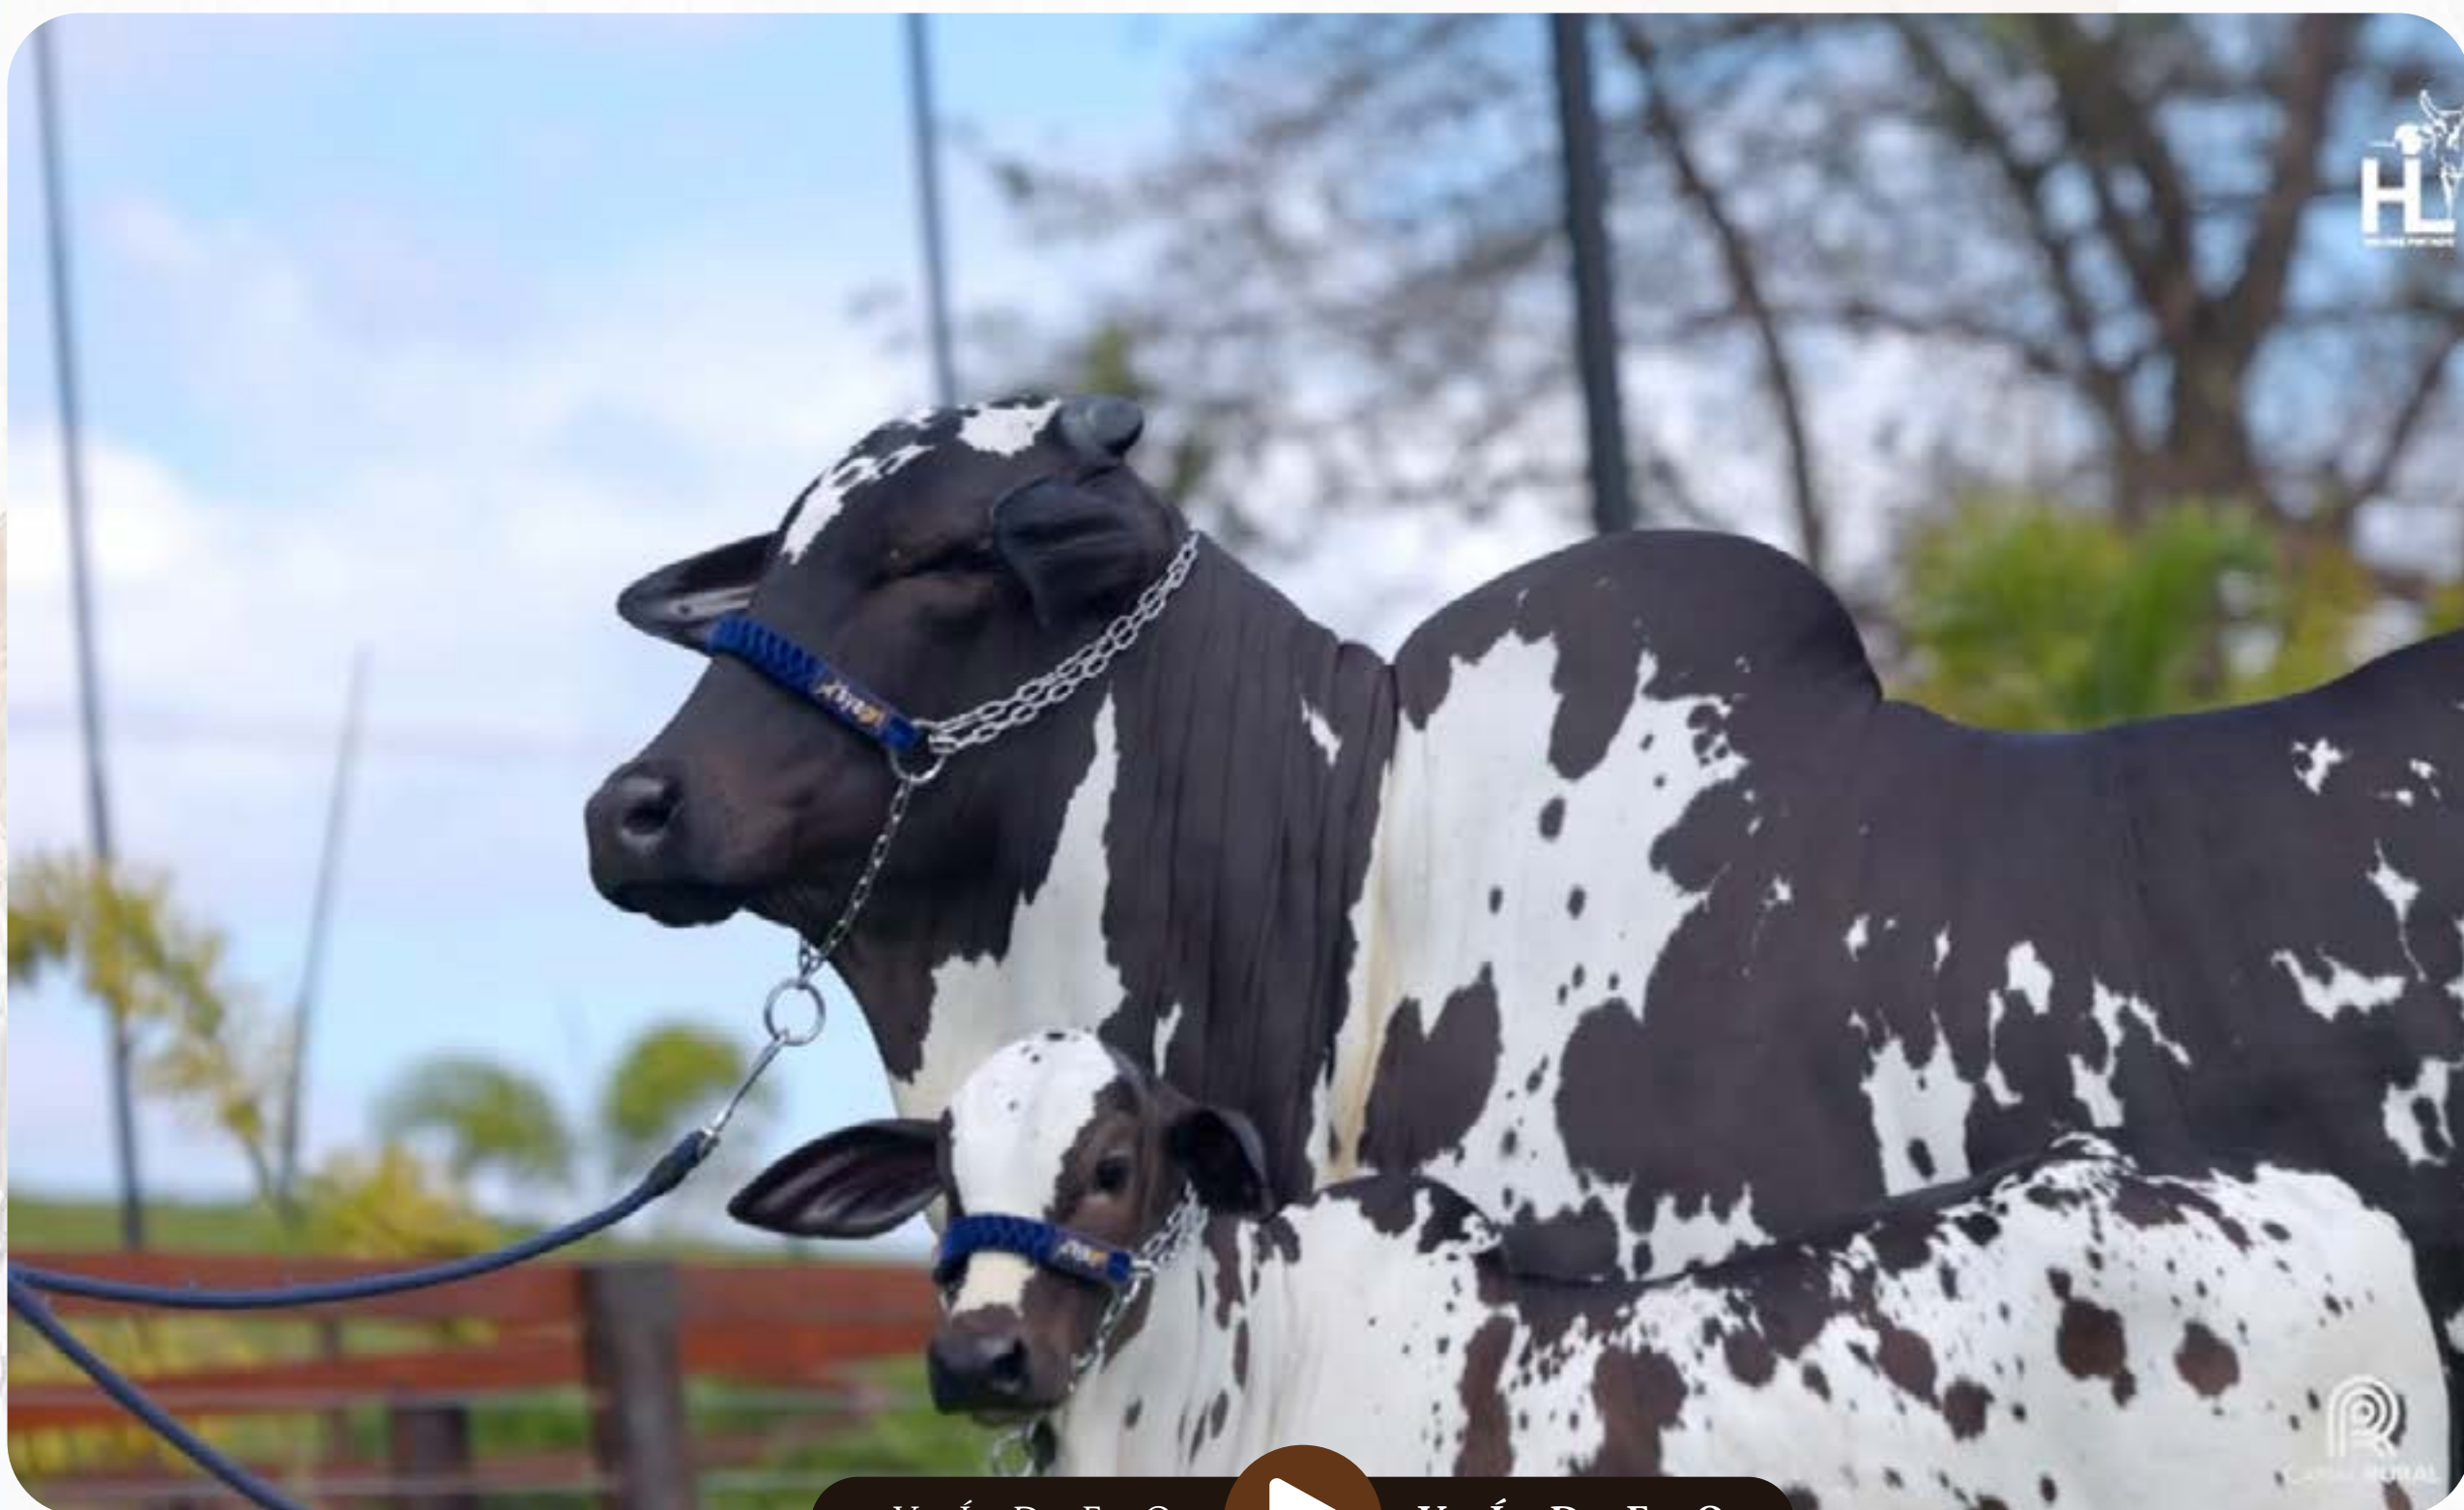

Lote  
100

ASPIRAÇÃO

NELORE PINTADO HL /  
NELORE PINTADO HUFF  
**IBIZA FIV LUA**

RG: IBIZ 1863 • NASC: 28-09-2022  
SEXO: FÊMEA • PELAGEM: PINTADA DE PRETA

V Í D E O

V Í D E O

BADEJO FIV GC DA SL

BANNER FIV V3