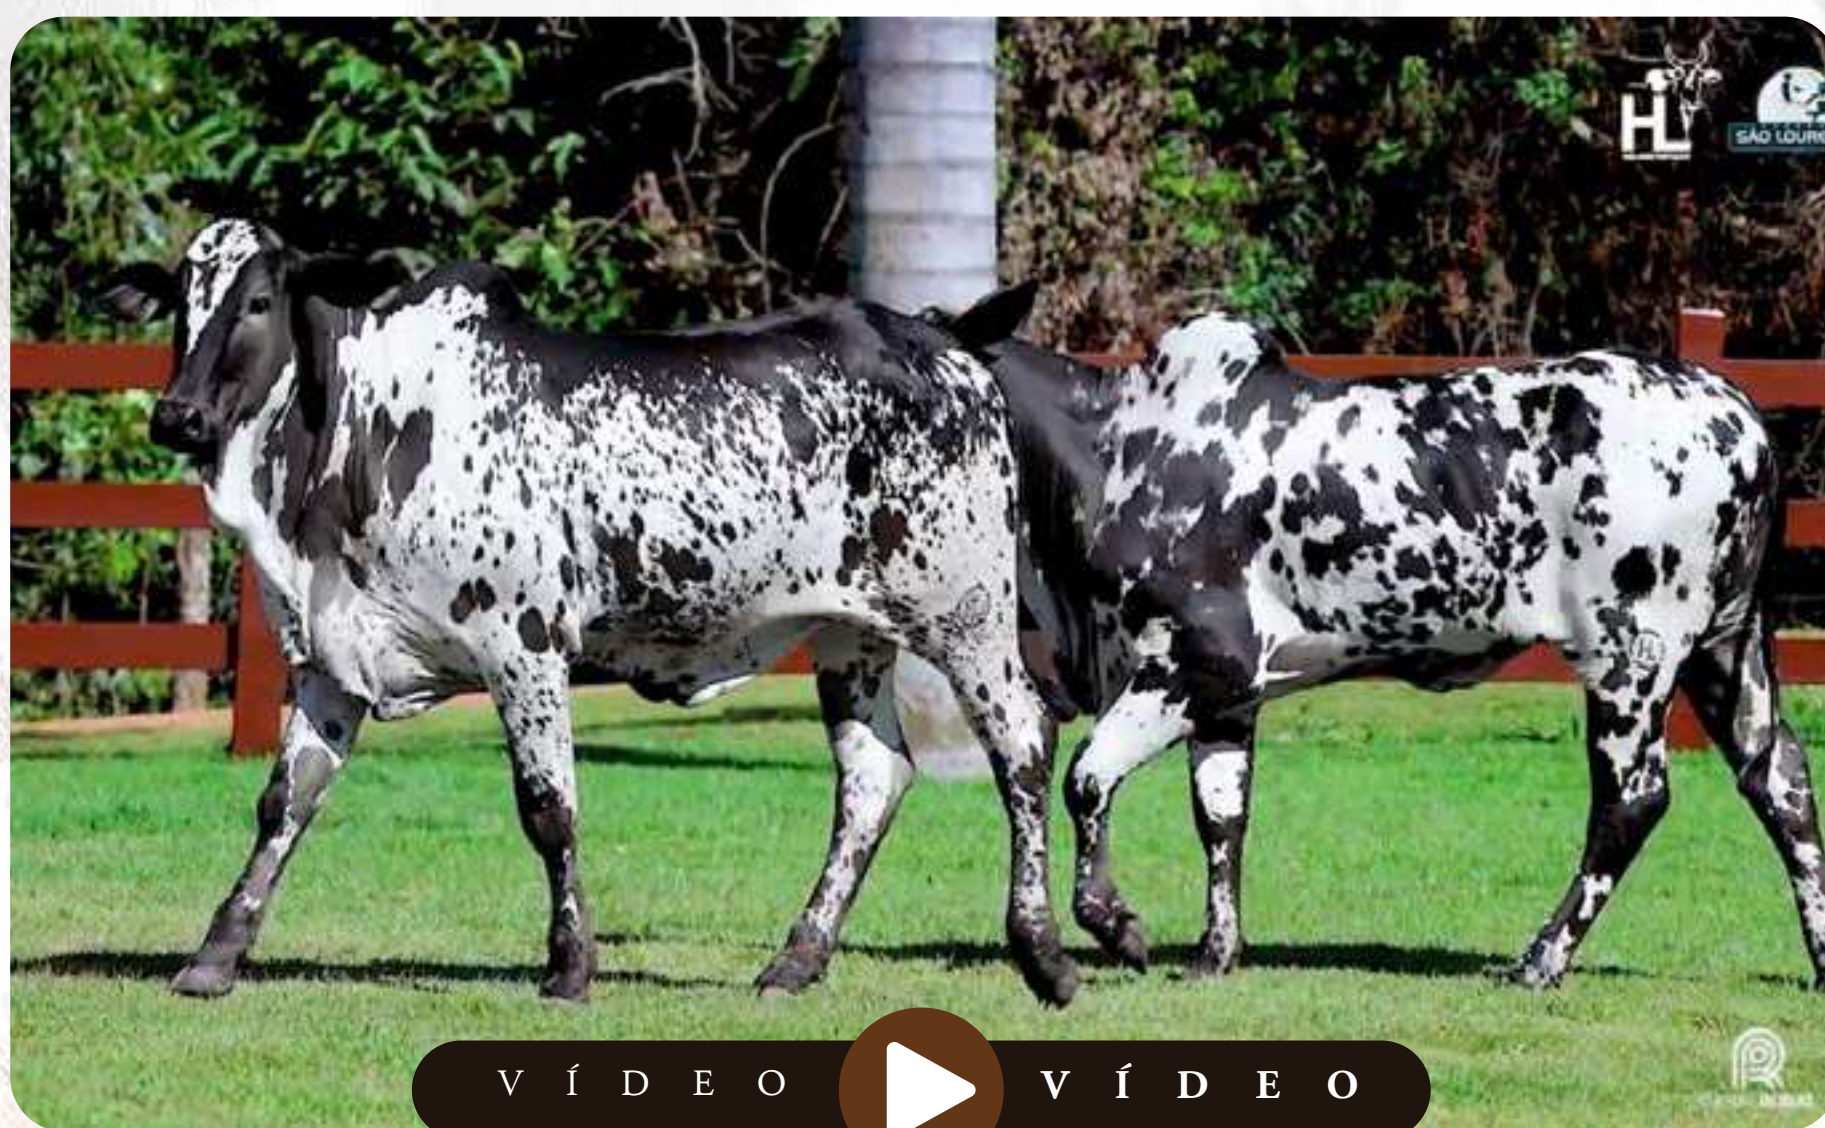

Lote 21

ANIMAL DUPLO

NELORE HL / SÃO LOURENÇO
TAIGA - GC FIV HL

RG: HLVJ 292 • NASC: 13-03-2025 (12 MESES)
SEXO: FÊMEA • PELAGEM: PINTADA DE PRETA • PESO: 288 KG

REM F22 FIV

LACRE FIV L.CANCADO

MÁXIMO FIV GC DA SL X TAGICA FIV NELORE PARAISO

ANAID

ENGUIA GC DA SL

HL NELORE PINTADO
BELLE FIV HL

RG: HLVJ 71 • NASC: 08-05-2024 (22 MESES)
SEXO: FÊMEA • PELAGEM: PINTADA DE PRETA • PESO: 313 KG

IMPACTO FIV V3

TAJU DE GARCA

VALOR FIV V3 X IBIZA FIV NINA

LAMBISGOIA L.CANCADO

IBIZA FIV NOVATA

INSEMINADA DO GORAN - 30/03/26