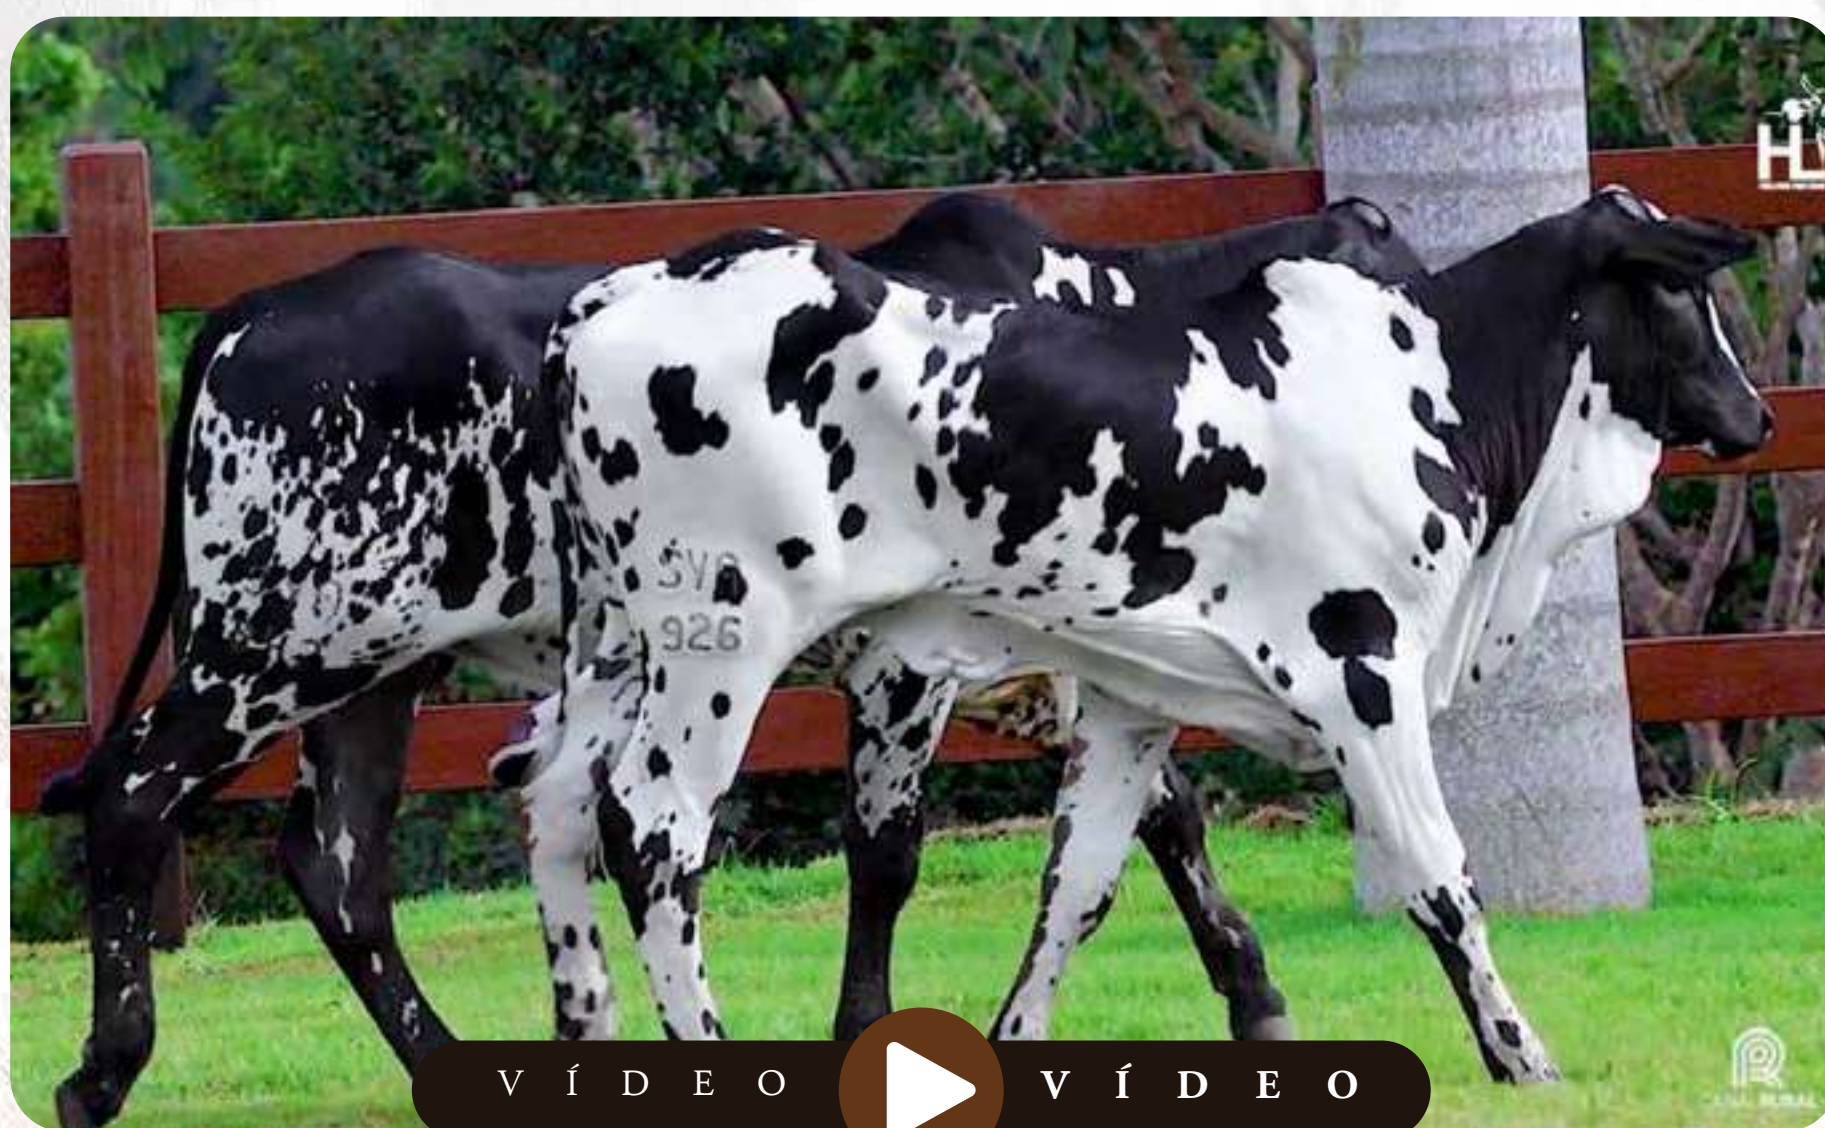

BETA FIV SYAGRI

RG: SYA 842 • NASC: 14-04-2025 (11 MESES)
SEXO: FÊMEA • PELAGEM: PINTADA DE PRETA • PESO: 274 KG

BADEJO FIV GC DA SL

GALANTE L.CANCADO

MIL FIV GC DA SL X LAJE FIV L. CANÇADO

DINAMICA GC DA SL

SALINA DA CAFÉ